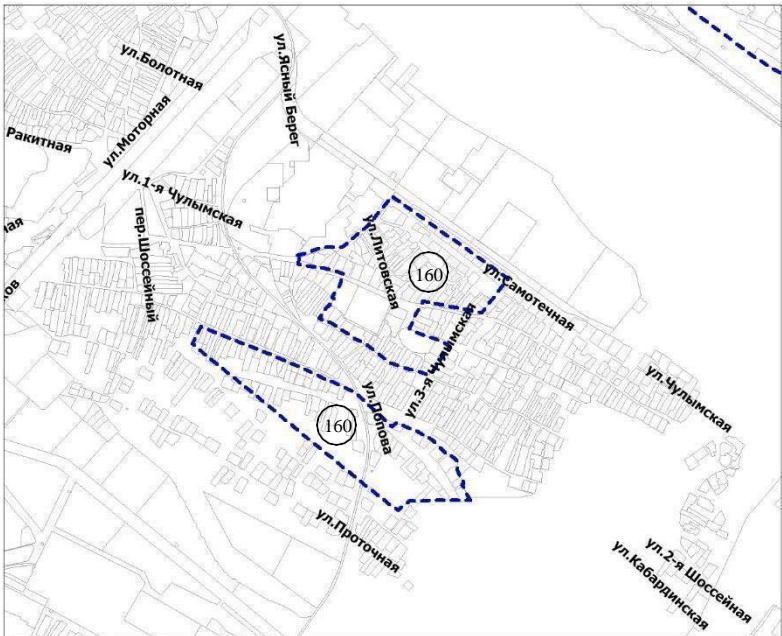

Приложение 160 к карте границ территорий, предусматривающих осуществление комплексного развития территории

Фрагмент карты границ территорий, предусматривающих осуществление комплексного развития территории

160 территория по улице Ясные Берег

Масштаб 1:14 000