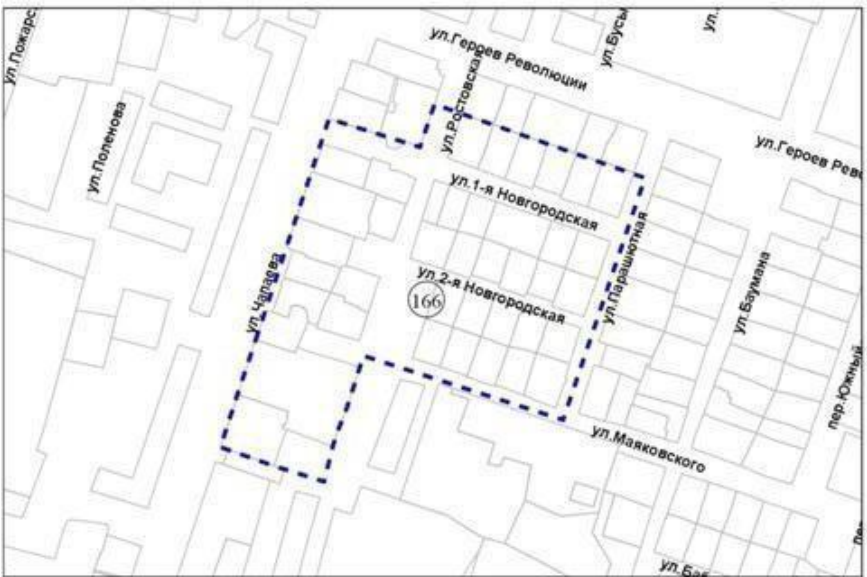

- 166 территория, ограниченная улицами Чапаева, Героев Революции, Парашютной, Маяковского

Масштаб 1:5 000

Приложение 167 к карте границ территорий, предусматривающих осуществление комплексного развития территории