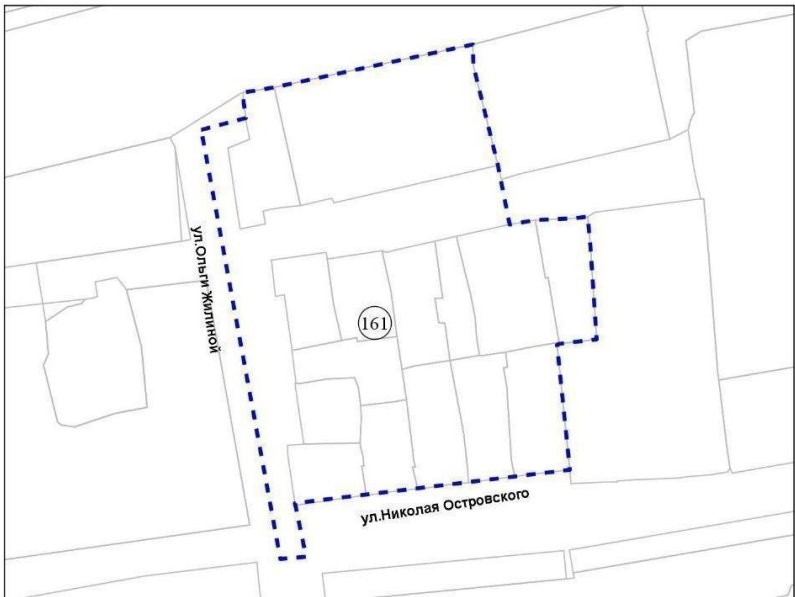

Приложение 161 к карте границ территорий, предусматривающих осуществление комплексного развития территории

Фрагмент карты границ территорий, предусматривающих осуществление комплексного развития территории

161 территория по улице Ольги Жилиной

Масштаб 1:2 000