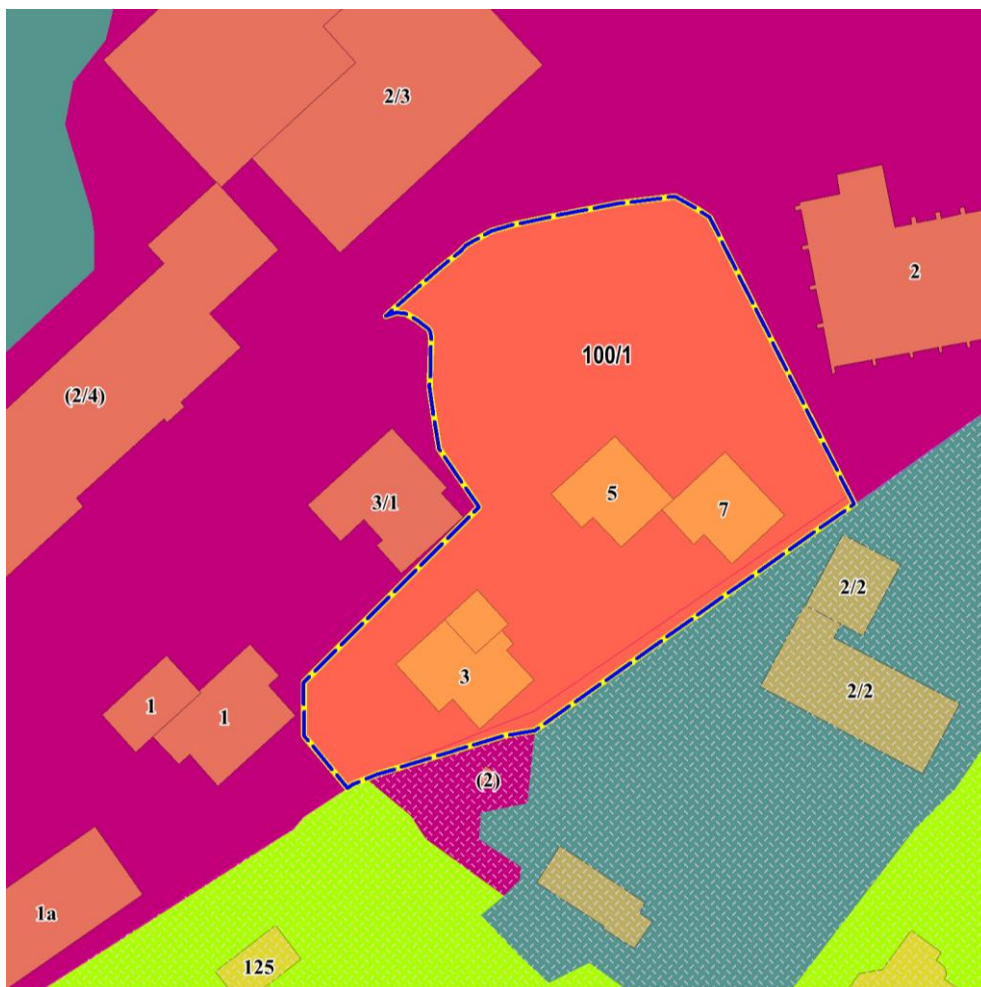

ФРАГМЕНТ
карты функциональных зон города Новосибирска

Функциональные зоны:

| Существ. | Проект. | |
|---|---|--|
| |  | общественно-деловая зона |
|  | | производственная зона |
|  | | зона транспортной инфраструктуры |
|  | | зона транспортной инфраструктуры подзона улично-дорожной сети |
|  | | зона транспортной инфраструктуры подзона перспективной улично-дорожной сети |

Границы

| | |
|---|--|
|  | граница функциональной зоны с иными параметрами |
|---|--|

ФРАГМЕНТ
карты функциональных зон города Новосибирска

Функциональные зоны:

Существ. Проект.

жилая зона

зона смешанной и общественно-деловой застройки