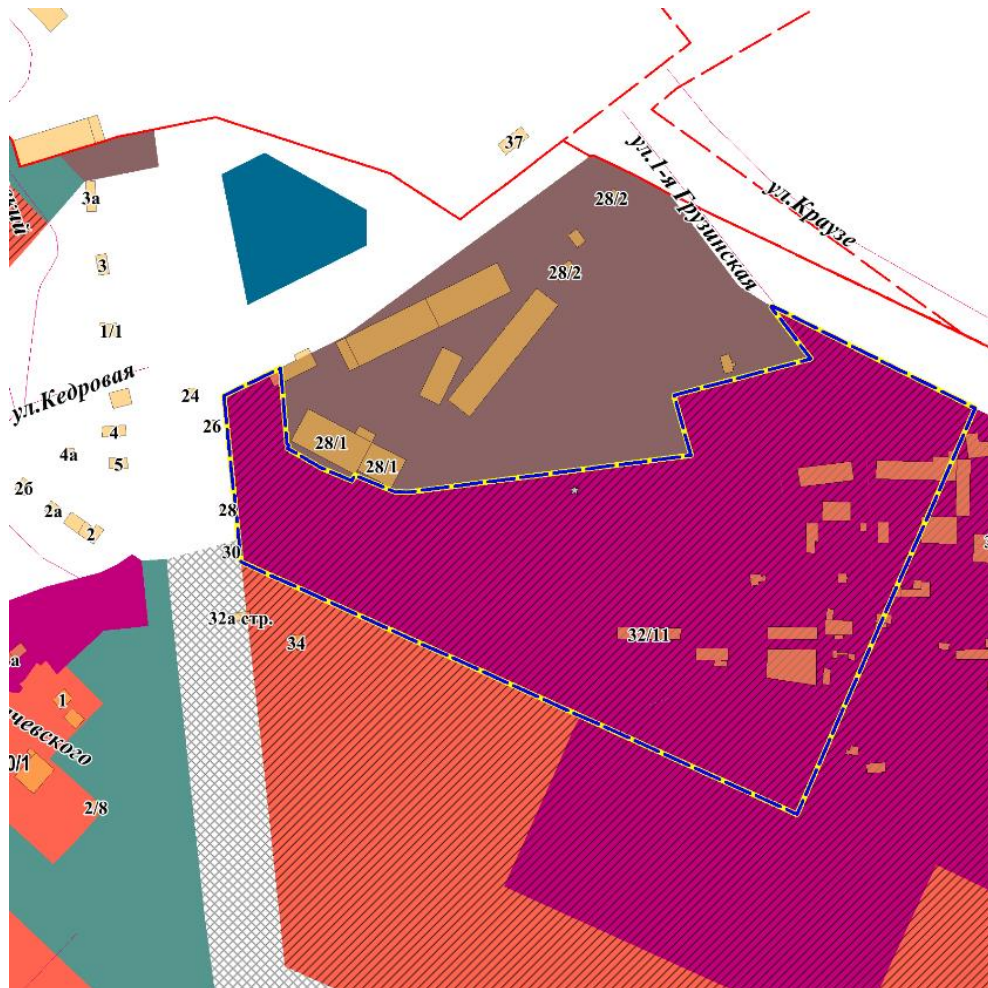

зона акваторий

Границы

граница функциональной
зоны с иными параметрами

ФРАГМЕНТ
карты функциональных зон города Новосибирска

Функциональные зоны:

| Существ. | Проект. | |
|---|---|--|
|  |  | жилая зона |
|  |  | общественно-деловая зона |
|  |  | зона рекреационного назначения |
|  | | зона садоводческих или огороднических некоммерческих товариществ |
|  | | зона транспортной инфраструктуры |
|  | | зона транспортной инфраструктуры подзона улично-дорожной сети |
|  | | зона инженерной инфраструктуры |

Границы

 граница функциональной зоны с иными параметрами

ФРАГМЕНТ
карты функциональных зон города Новосибирска

Функциональные зоны:

| Существ. | Проект. | |
|---|---|--|
|  |  | жилая зона |
|  |  | общественно-деловая зона |
|  |  | зона смешанной и общественно-деловой застройки |
|  |  | зона рекреационного назначения |
|  |  | производственная зона |
|  |  | зона транспортной инфраструктуры подзона улично-дорожной сети |

Границы

| | |
|---|---|
|  | граница функциональной зоны с иными параметрами |
|---|---|

ФРАГМЕНТ
карты функциональных зон города Новосибирска

Функциональные зоны:

| Существ. | Проект. | |
|---|---|--|
|  |  | жилая зона |
|  |  | зона смешанной и общественно-деловой застройки |
|  | | зона рекреационного назначения |
|  | | зона транспортной инфраструктуры |
|  | | зона транспортной инфраструктуры подзона улично-дорожной сети |
|  |  | зона транспортной инфраструктуры подзона перспективной улично-дорожной сети |
|  | | производственная зона |