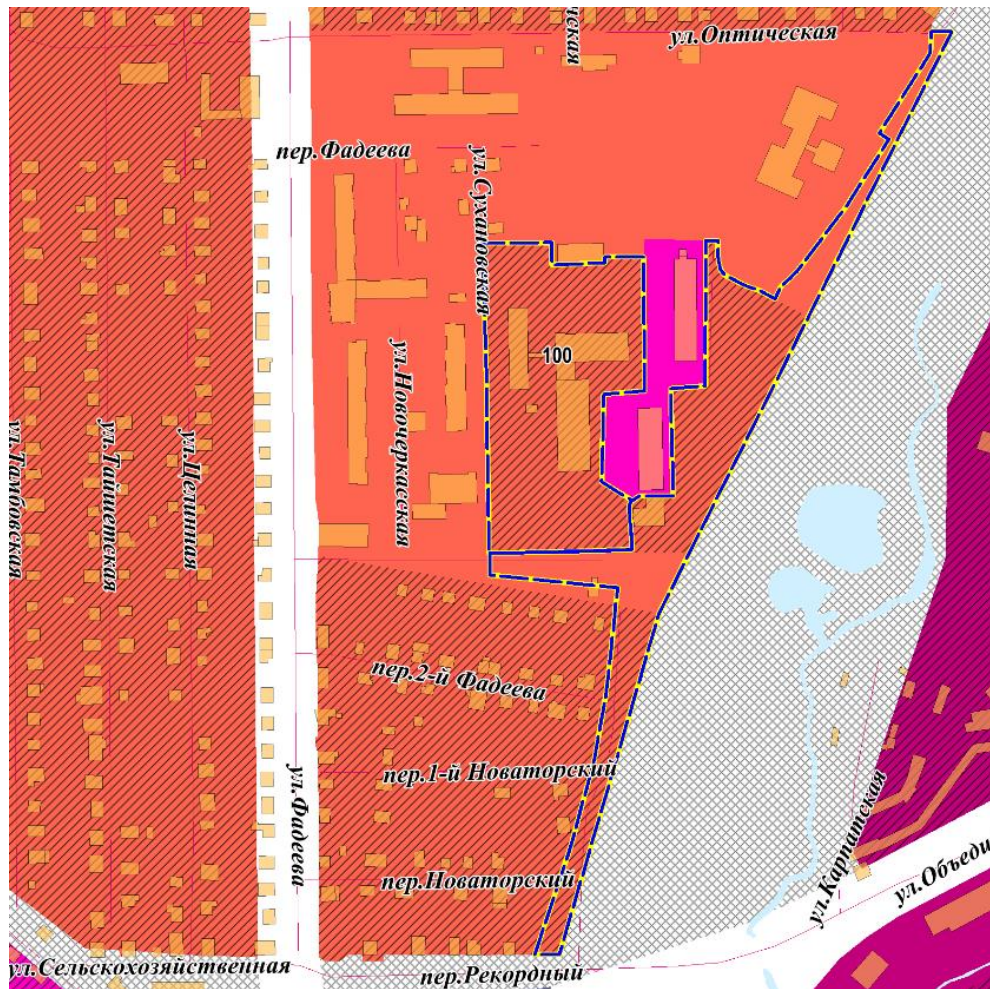

Границы

 граница функциональной зоны с иными параметрами

ФРАГМЕНТ
карты функциональных зон города Новосибирска

Функциональные зоны:

| Существ. | Проект. | |
|---|---|--|
|  |  | жилая зона |
|  |  | общественно-деловая зона |
|  |  | зона смешанной и общественно-деловой застройки |
|  |  | зона рекреационного назначения |
|  |  | производственная зона |
|  |  | зона транспортной инфраструктуры подзона улично-дорожной сети |

Границы

| | |
|---|---|
|  | граница функциональной зоны с иными параметрами |
|---|---|

ФРАГМЕНТ
карты функциональных зон города Новосибирска

Функциональные зоны:

| Существ. | Проект. | |
|---|---|--|
|  |  | жилая зона |
|  |  | зона смешанной и общественно-деловой застройки |
|  | | зона рекреационного назначения |
|  | | зона транспортной инфраструктуры |
|  | | зона транспортной инфраструктуры подзона улично-дорожной сети |
|  |  | зона транспортной инфраструктуры подзона перспективной улично-дорожной сети |
|  | | производственная зона |

Границы

граница функциональной
зоны с иными параметрами

ФРАГМЕНТ
карты функциональных зон города Новосибирска

Функциональные зоны:

| Существ. | Проект. | |
|---|---|--|
|  |  | жилая зона |
|  |  | общественно-деловая зона |
|  |  | зона смешанной и общественно-деловой застройки |
|  | | зона транспортной инфраструктуры |
| |  | подзона улично-дорожной сети |
| |  | подзона перспективной улично-дорожной сети |
| |  | индекс функциональной зоны |