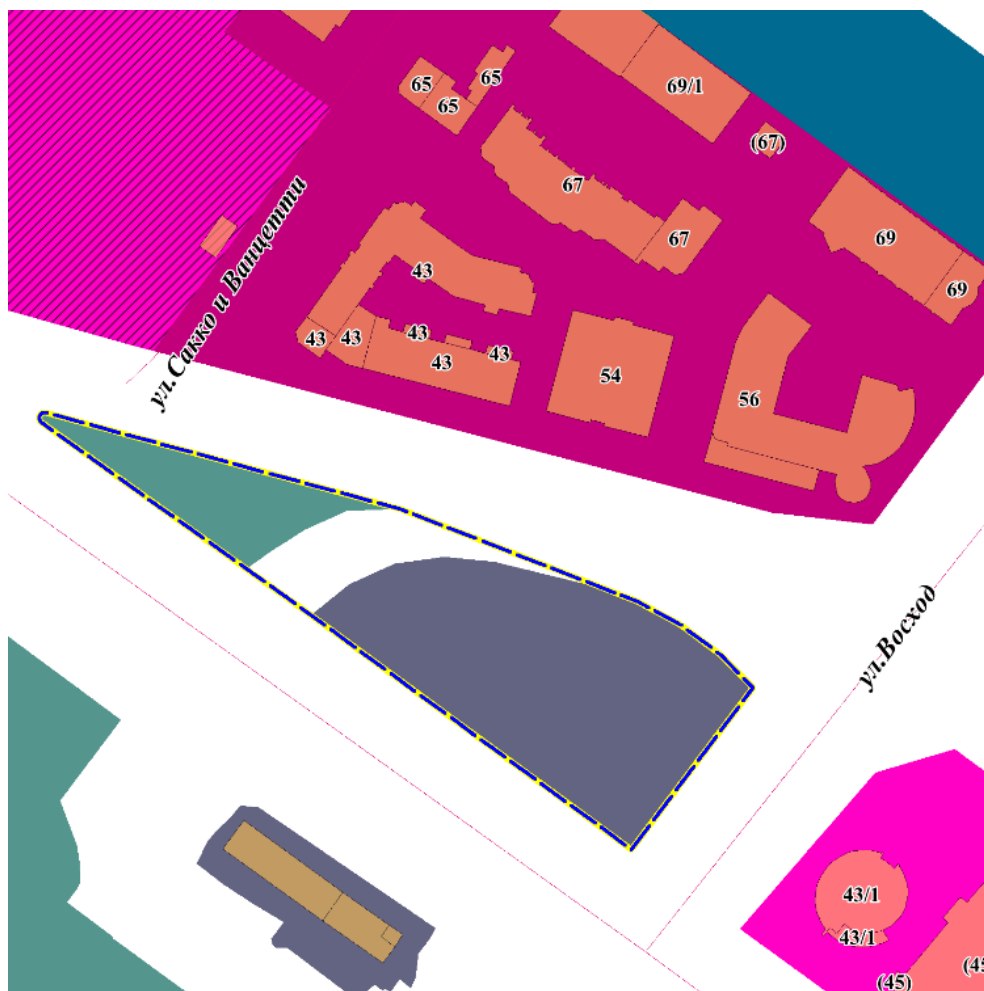

ФРАГМЕНТ
карты функциональных зон города Новосибирска

Функциональные зоны:

| Существ. | Проект. | |
|---|---|--|
|  |  | общественно-деловая зона |
|  | | зона смешанной и общественно-деловой застройки |
|  | | зона рекреационного назначения |
|  | | зона транспортной инфраструктуры |
|  | | зона транспортной инфраструктуры подзона улично-дорожной сети |
|  | | зона инженерной инфраструктуры |
|  | | зона акваторий |

Границы

| | |
|---|--|
|  | граница функциональной зоны с иными параметрами |
|---|--|

ФРАГМЕНТ
карты функциональных зон города Новосибирска

Функциональные зоны:

Существ. Проект.

жилая зона

зона рекреационного назначения