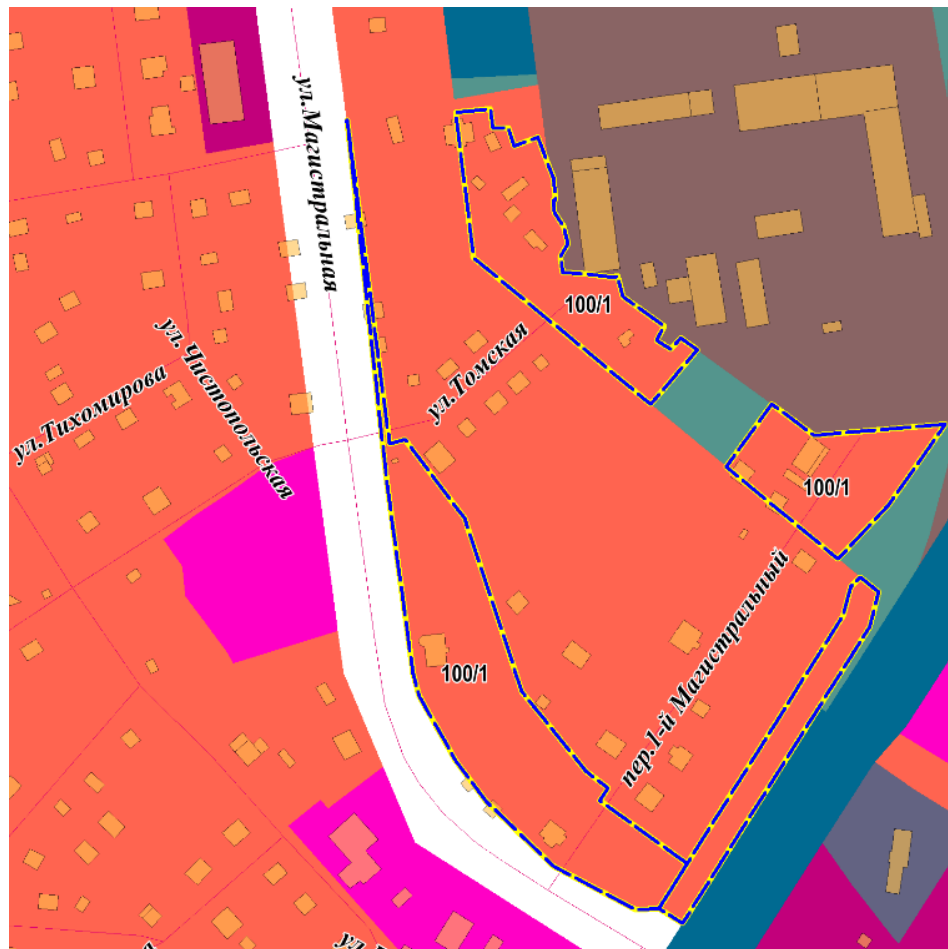

ФРАГМЕНТ
карты функциональных зон города Новосибирска

Функциональные зоны:

Существ.   Проект.

- жилая зона
- общественно-деловая зона
- зона смешанной и общественно-деловой застройки
- зона рекреационного назначения
- зона транспортной инфраструктуры
- зона транспортной инфраструктуры
  подзона улично-дорожной сети
- зона инженерной инфраструктуры
- производственная зона

Границы

граница функциональной
зоны с иными параметрами