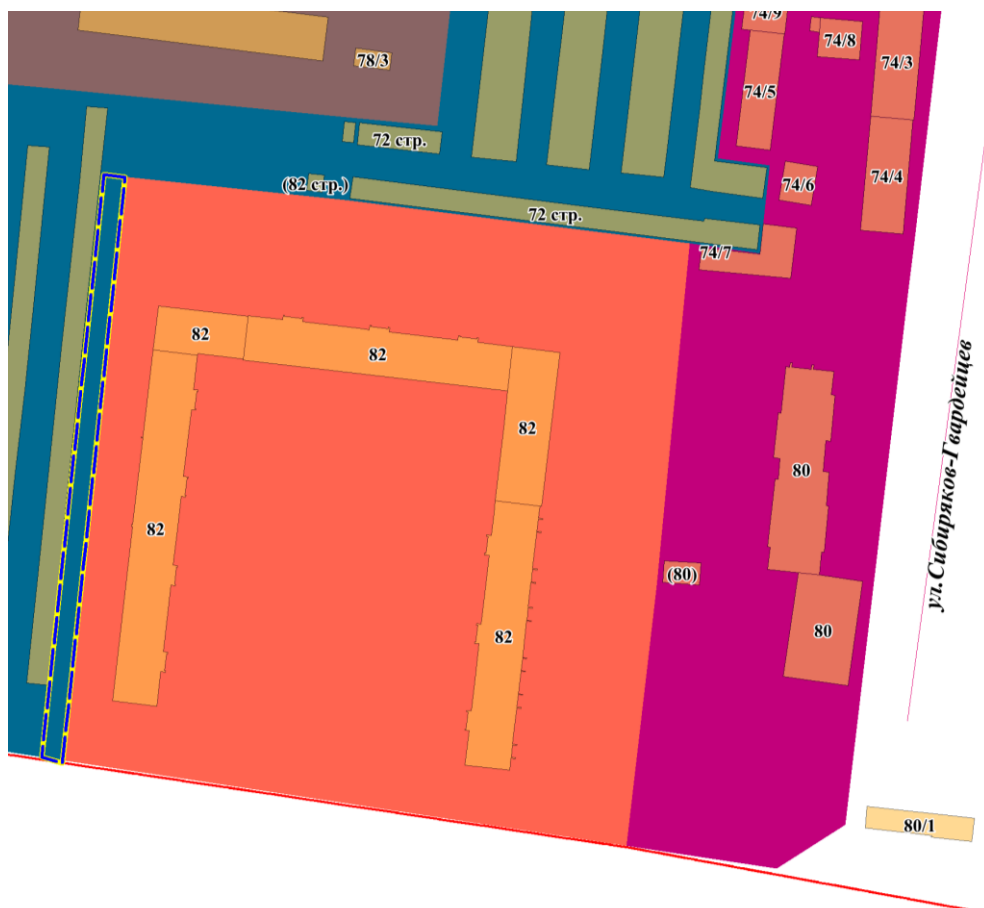

Границы

| | |
|---|--|
|  | граница функциональной зоны с иными параметрами |
|---|--|

ФРАГМЕНТ
карты функциональных зон города Новосибирска

Функциональные зоны:

Существ. Проект.

жилая зона

зона смешанной и общественно-деловой застройки

зона рекреационного назначения

зона садоводческих или огороднических некоммерческих товариществ

100/1

индекс функциональной зоны

Границы

граница функциональной зоны с иными параметрами

ФРАГМЕНТ
карты функциональных зон города Новосибирска

Функциональные зоны:

Существ. Проект.

жилая зона

зона смешанной и общественно-деловой застройки

зона транспортной инфраструктуры

зона транспортной инфраструктуры
подзона улично-дорожной сети

производственная зона