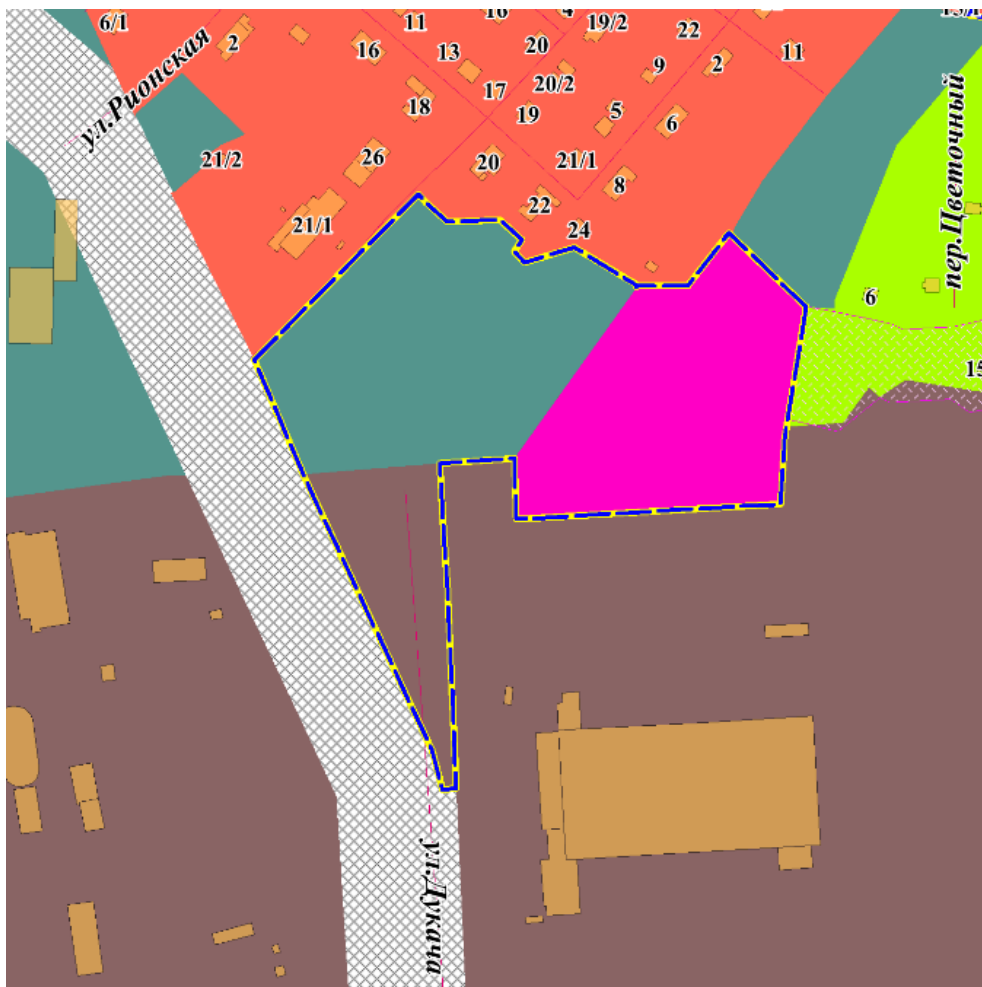

Границы

 граница функциональной зоны с иными параметрами

ФРАГМЕНТ
карты функциональных зон города Новосибирска

Функциональные зоны:

| Существ. | Проект. | |
|---|---|----------------------------------|
|  |  | жилая зона |
|  |  | зона рекреационного назначения |
|  |  | зона транспортной инфраструктуры |
|  |  | индекс функциональной зоны |

Границы

 граница функциональной зоны с иными параметрами

ФРАГМЕНТ
карты функциональных зон города Новосибирска

Функциональные зоны:

| Существ. | Проект. | |
|---|---|--|
|  |  | жилая зона |
|  |  | общественно-деловая зона |
|  |  | зона смешанной и общественно-деловой |
|  |  | зона рекреационного назначения |
|  |  | зона транспортной инфраструктуры |
|  |  | зона транспортной инфраструктуры подзона улично-дорожной сети |
|  |  | зона транспортной инфраструктуры подзона перспективной улично-дорожной сети |
|  |  | зона инженерной инфраструктуры |
|  |  | зона акваторий |

Границы

 граница функциональной зоны с иными параметрами

ФРАГМЕНТ
карты функциональных зон города Новосибирска

Функциональные зоны:

Существ. Проект.

жилая зона

общественно-деловая зона

зона рекреационного назначения