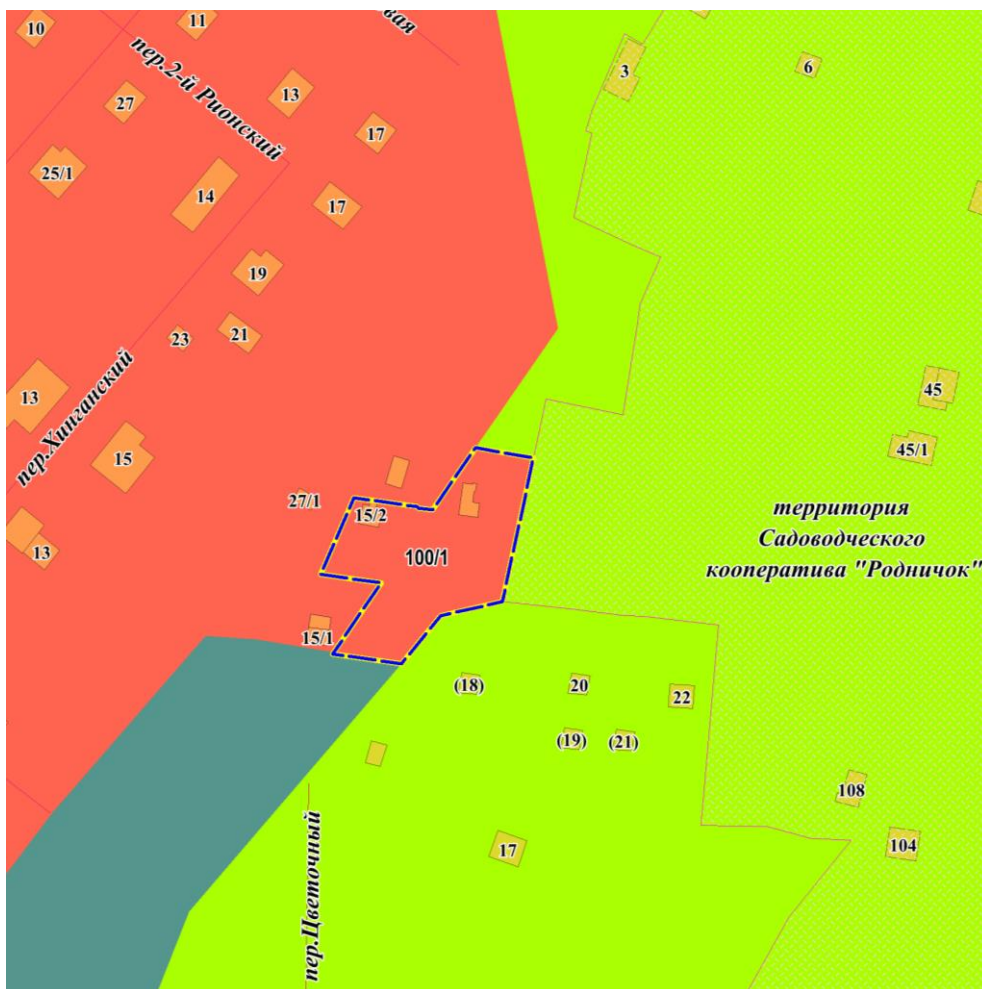

зона садоводческих или огороднических
некоммерческих товариществ

зона транспортной инфраструктуры
подзона перспективной улично-дорожной сети

производственная зона

Границы

граница функциональной
зоны с иными параметрами

ФРАГМЕНТ
карты функциональных зон города Новосибирска

Функциональные зоны:

Существ. Проект.

жилая зона

зона рекреационного назначения

зона садоводческих или огороднических
некоммерческих товариществ

Границы