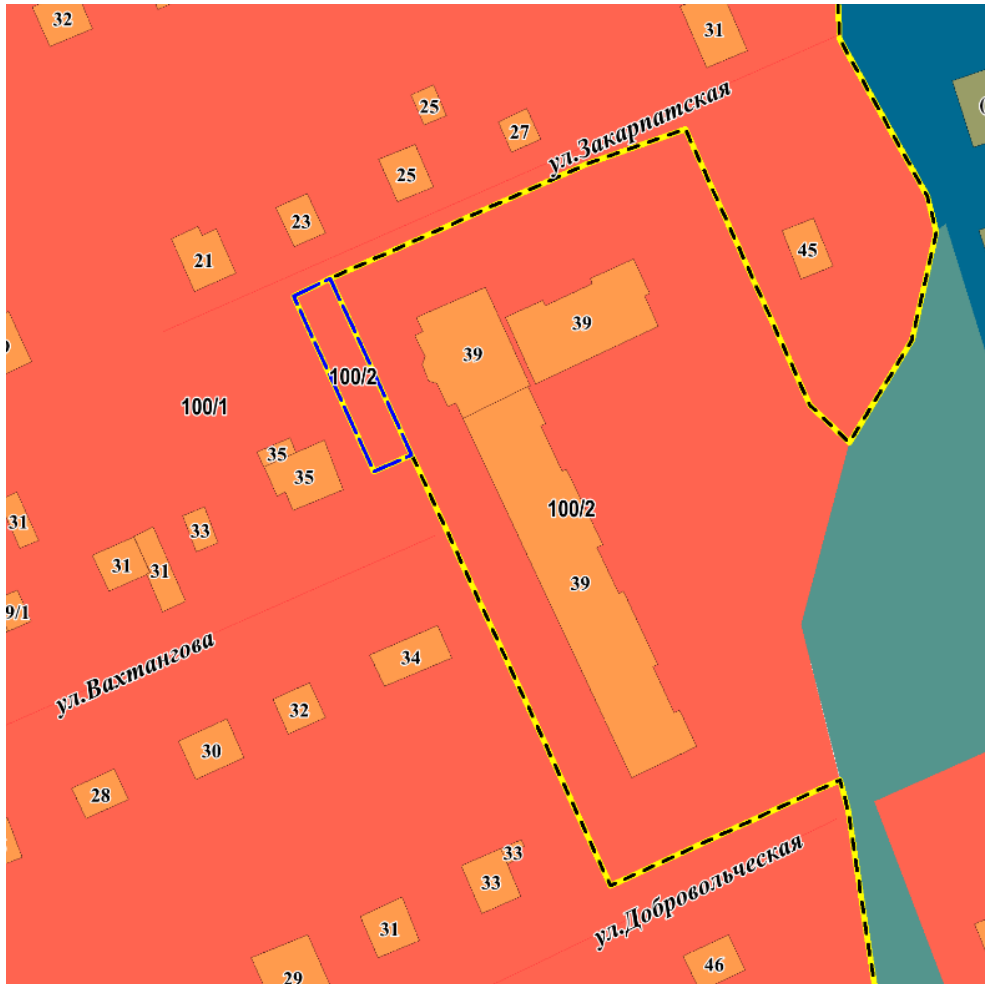

ФРАГМЕНТ
карты функциональных зон города Новосибирска

Функциональные зоны:

Существ.	Проект.	
		жилая зона
		зона рекреационного назначения
		зона транспортной инфраструктуры
		индекс функциональной зоны

Границы

граница функциональной зоны с иными параметрами