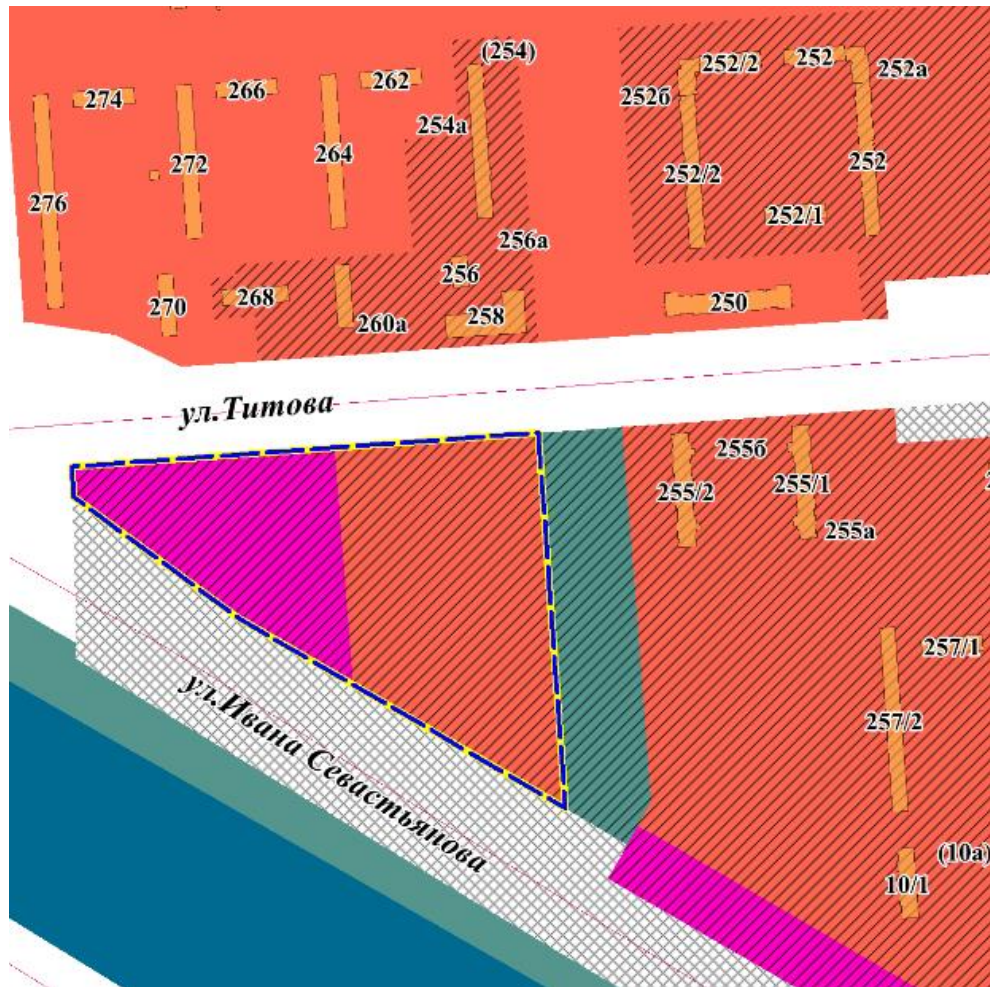

ФРАГМЕНТ
карты функциональных зон города Новосибирска

Функциональные зоны:

Существ.	Проект.	
		жилая зона
		общественно-деловая зона
		зона рекреационного назначения
		зона транспортной инфраструктуры
		зона транспортной инфраструктуры подзона улично-дорожной сети
		зона транспортной инфраструктуры подзона перспективной улично-дорожной сети

Границы

граница функциональной зоны с иными параметрами