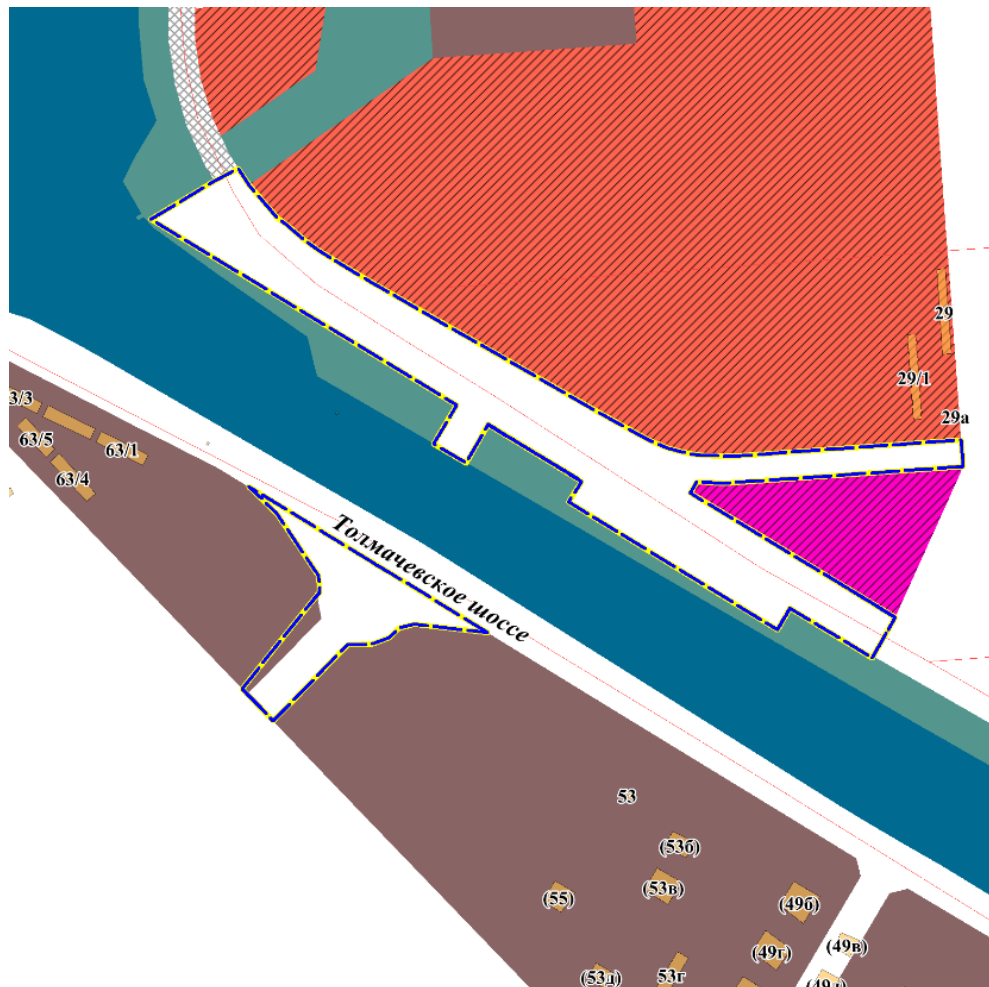

ФРАГМЕНТ
карты функциональных зон города Новосибирска

Функциональные зоны:

Существ.	Проект.	
		жилая зона
		зона рекреационного назначения
		производственная зона
		зона транспортной инфраструктуры
		зона транспортной инфраструктуры подзона улично-дорожной сети
		зона транспортной инфраструктуры подзона перспективной улично-дорожной сети

Границы

	граница функциональной зоны с иными параметрами