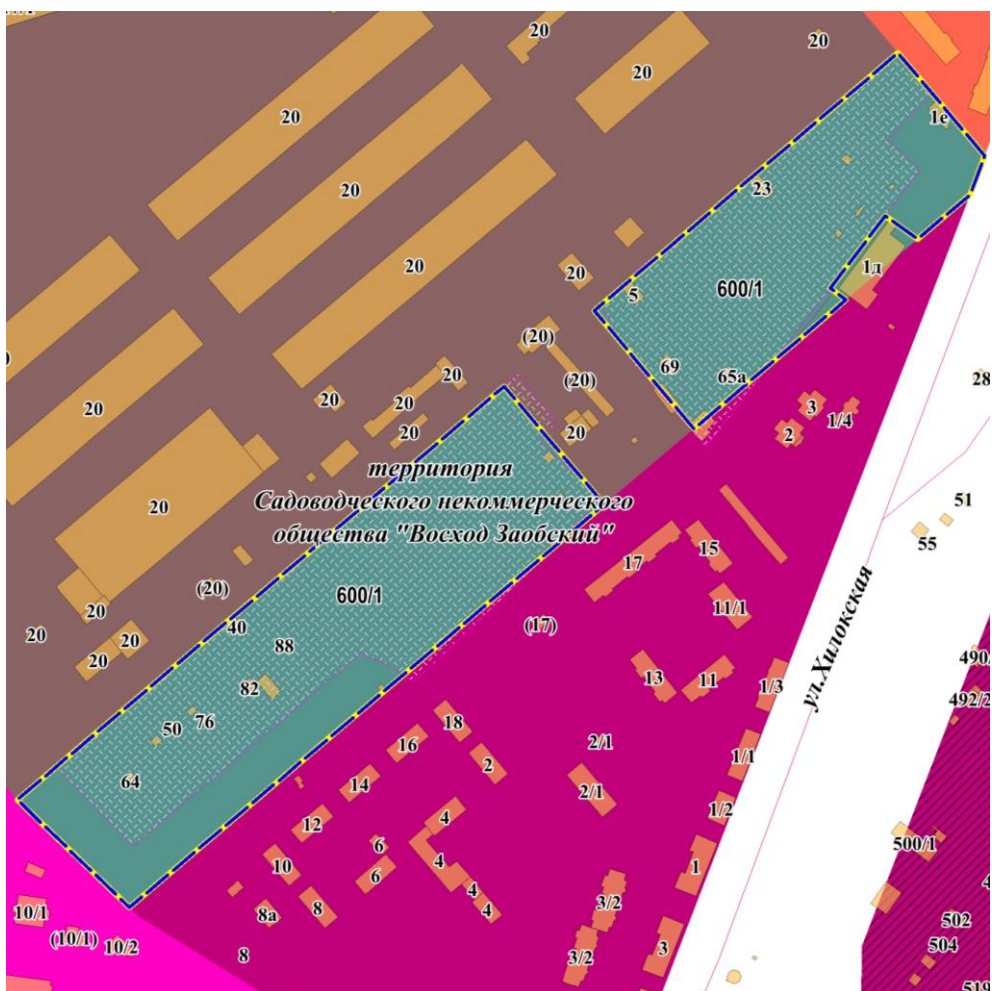

ФРАГМЕНТ
карты функциональных зон города Новосибирска

Функциональные зоны:

Существ.	Проект.	
		жилая зона
		общественно-деловая зона
		зона смешанной и общественно-деловой застройки
		зона рекреационного назначения
		производственная зона
		зона транспортной инфраструктуры подзона улично-дорожной сети

Границы

	граница функциональной зоны с иными параметрами