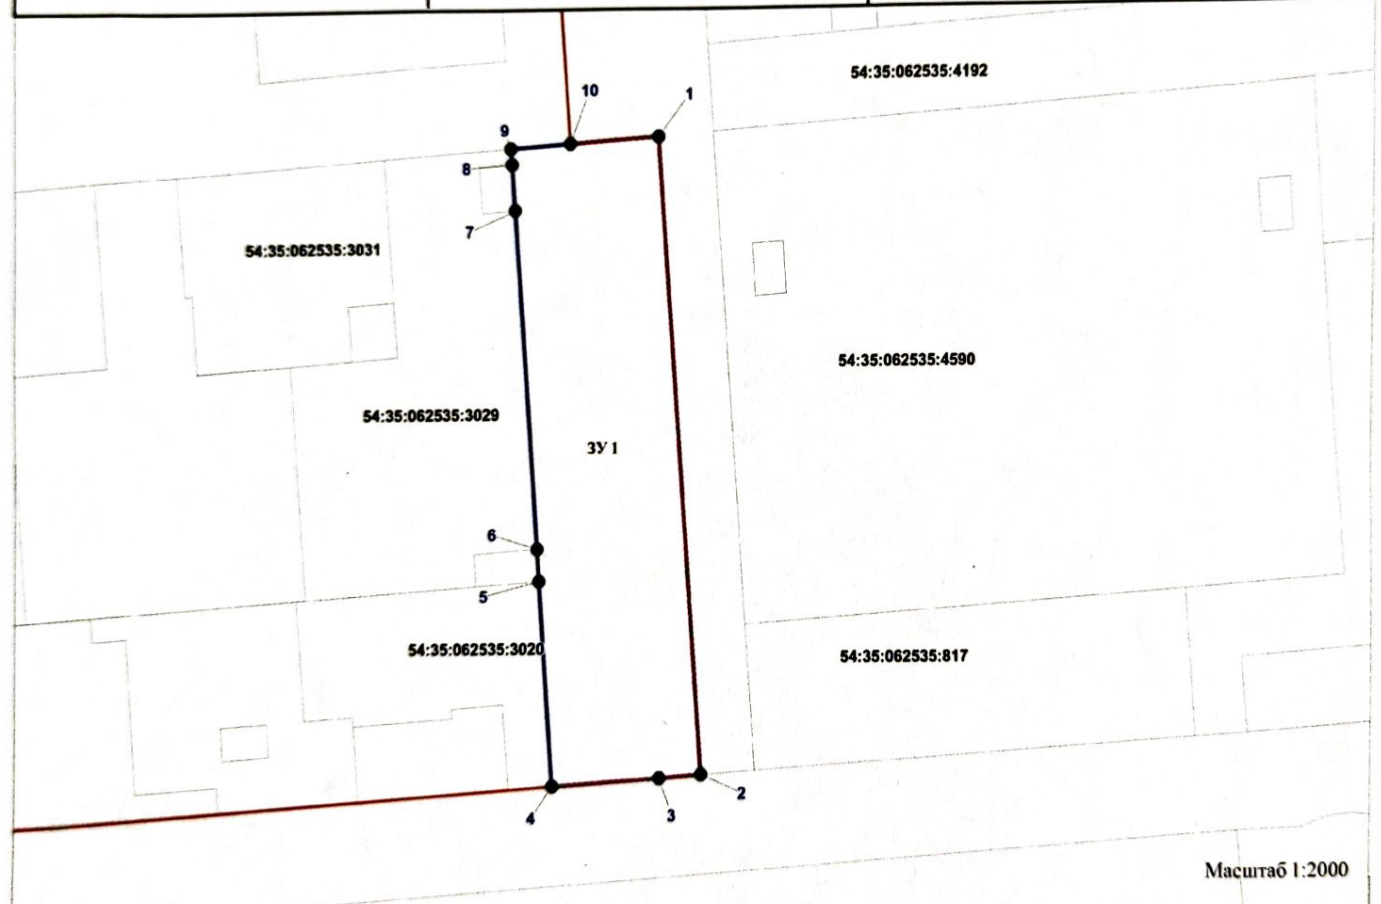

Схема расположения земельного участка или земельных участков на кадастровом плане территории

Условный номер земельного участка	ЗУ 1	
Площадь земельного участка	15895 м ²	
Обозначение характерных точек границ	Координаты, м	
	X	Y
1	2	3
1	482667,23	4190108,49
2	482413,02	4190127,17
3	482411,60	4190109,67
4	482408,57	4190064,75
5	482490,32	4190058,91
6	482503,07	4190057,97
7	482638,33	4190048,30
8	482656,74	4190046,98
9	482662,88	4190046,54
10	482664,57	4190071,57

Масштаб 1:2000

Условные обозначения:

- - красные линии
- 54:35:062535 - номер кадастрового квартала
- ЗУ 1 - условный номер земельного участка
- границы образуемого земельного участка