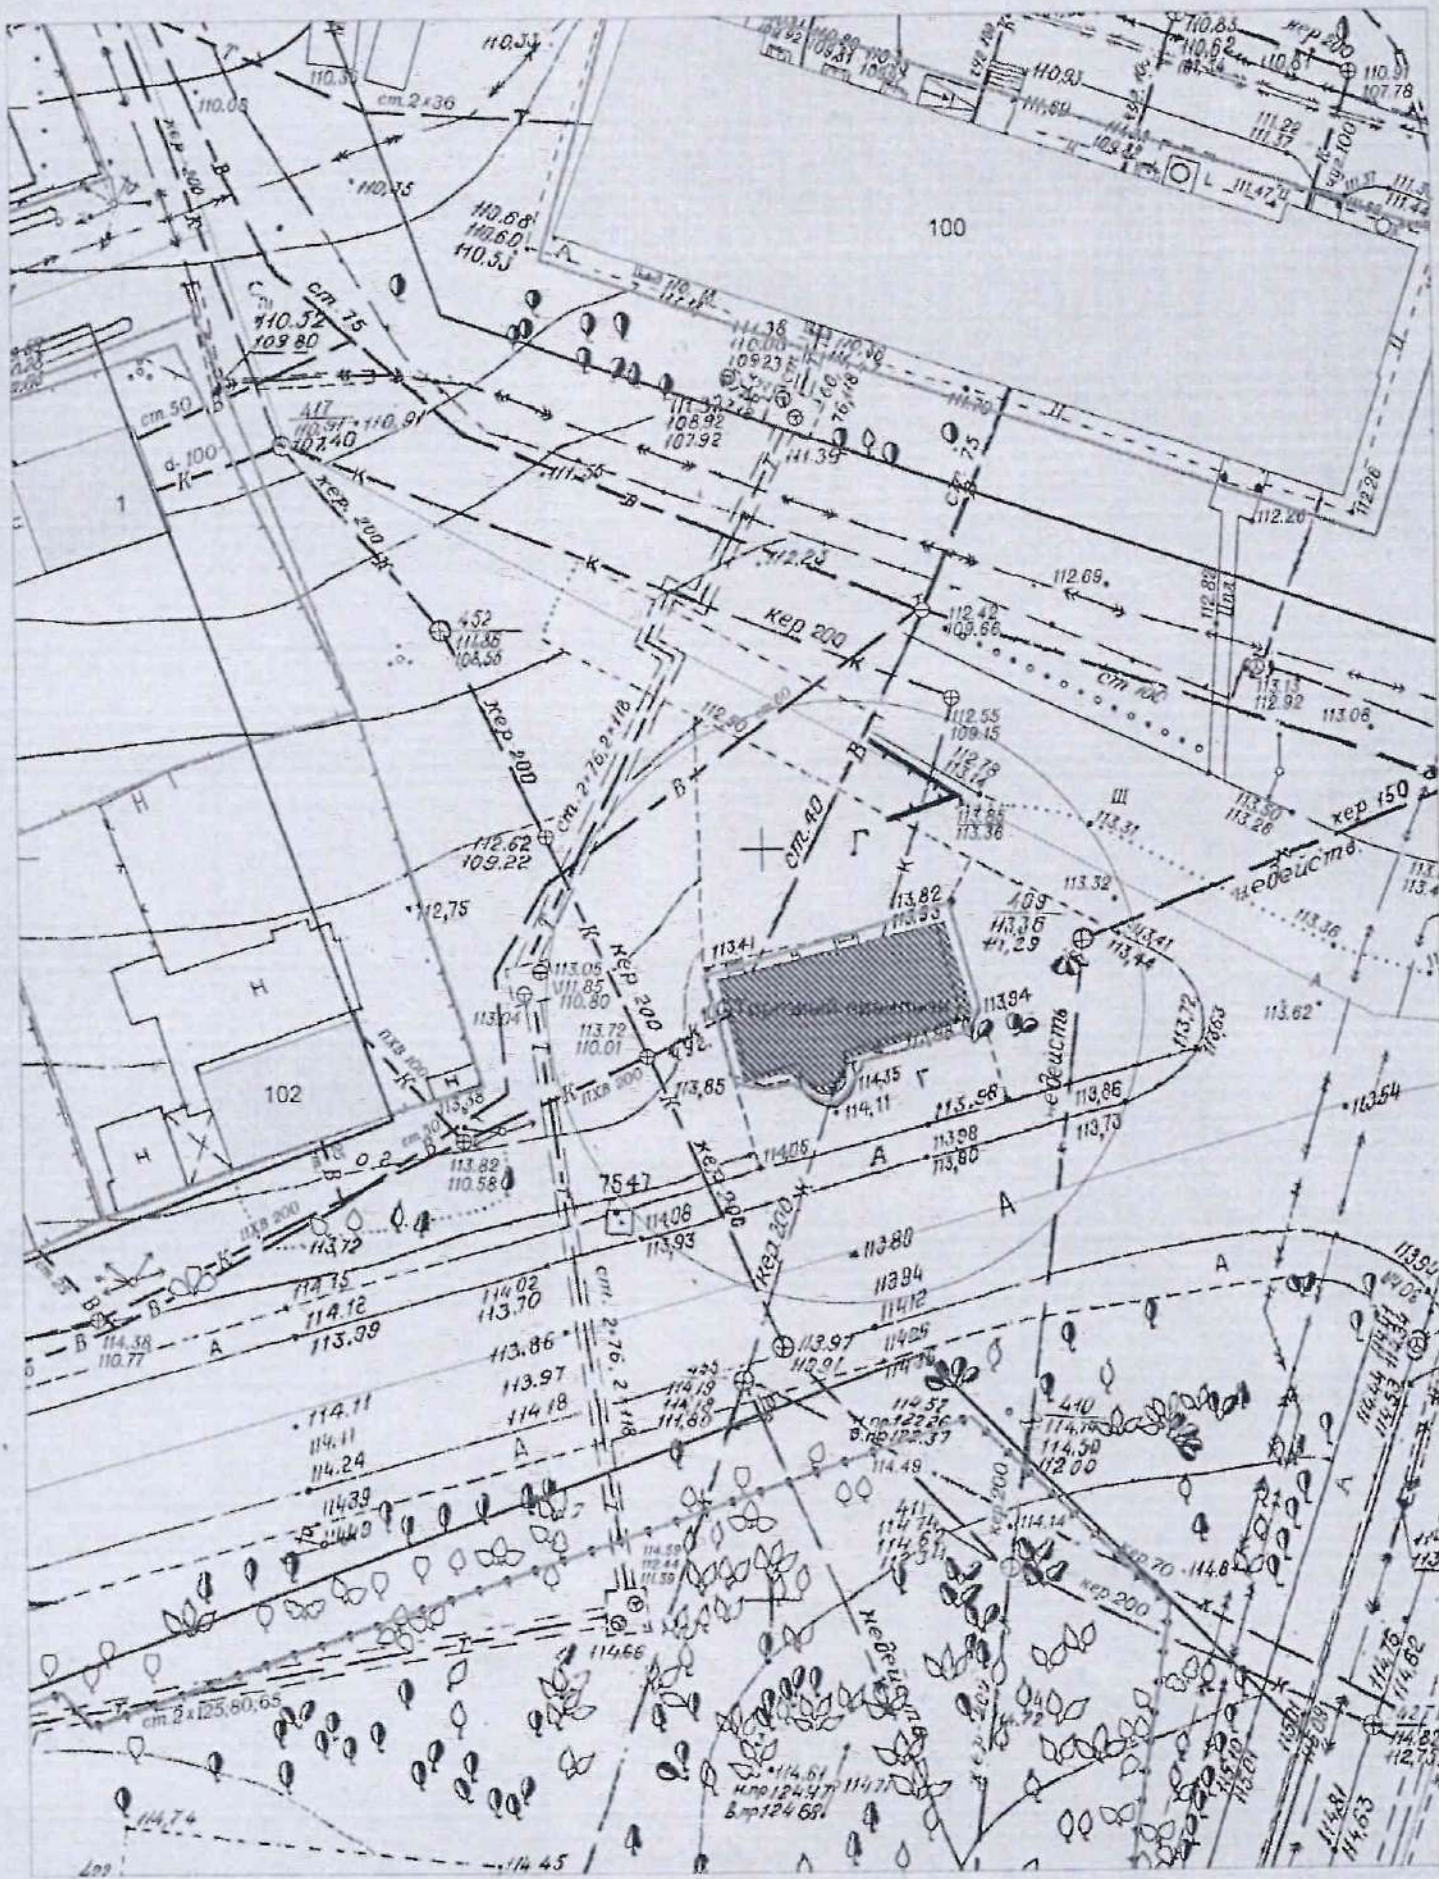

Карта-схема территории № 2190
по адресному ориентиру: ул. Сурикова, 38
на топографическом плане в масштабе М 1:500

Карта-схема территории № 2191
по адресному ориентиру: ул. Адриана Лежена, 5/1
на топографическом плане в масштабе М 1:500

КАРТА-СХЕМА ТЕРРИТОРИИ № 2192
по адресному ориентиру: г. Новосибирск, ул. Славянская, (143)
на топографическом плане
М 1:500

Карта-схема территории № 2193

размещения нестационарного торгового объекта по адресу: ул. Героев Революции, (102)

на топографическом плане

М 1:500

Карта-схема территории № 2194
размещения нестационарного торгового объекта по адресу: ул. Старое Шоссе, (75а
на топографическом плане

М 1:500

Карта - схема № 2195

с адресным ориентиром: ул. Максима Горького, (54)
на топографическом плане М 1:500