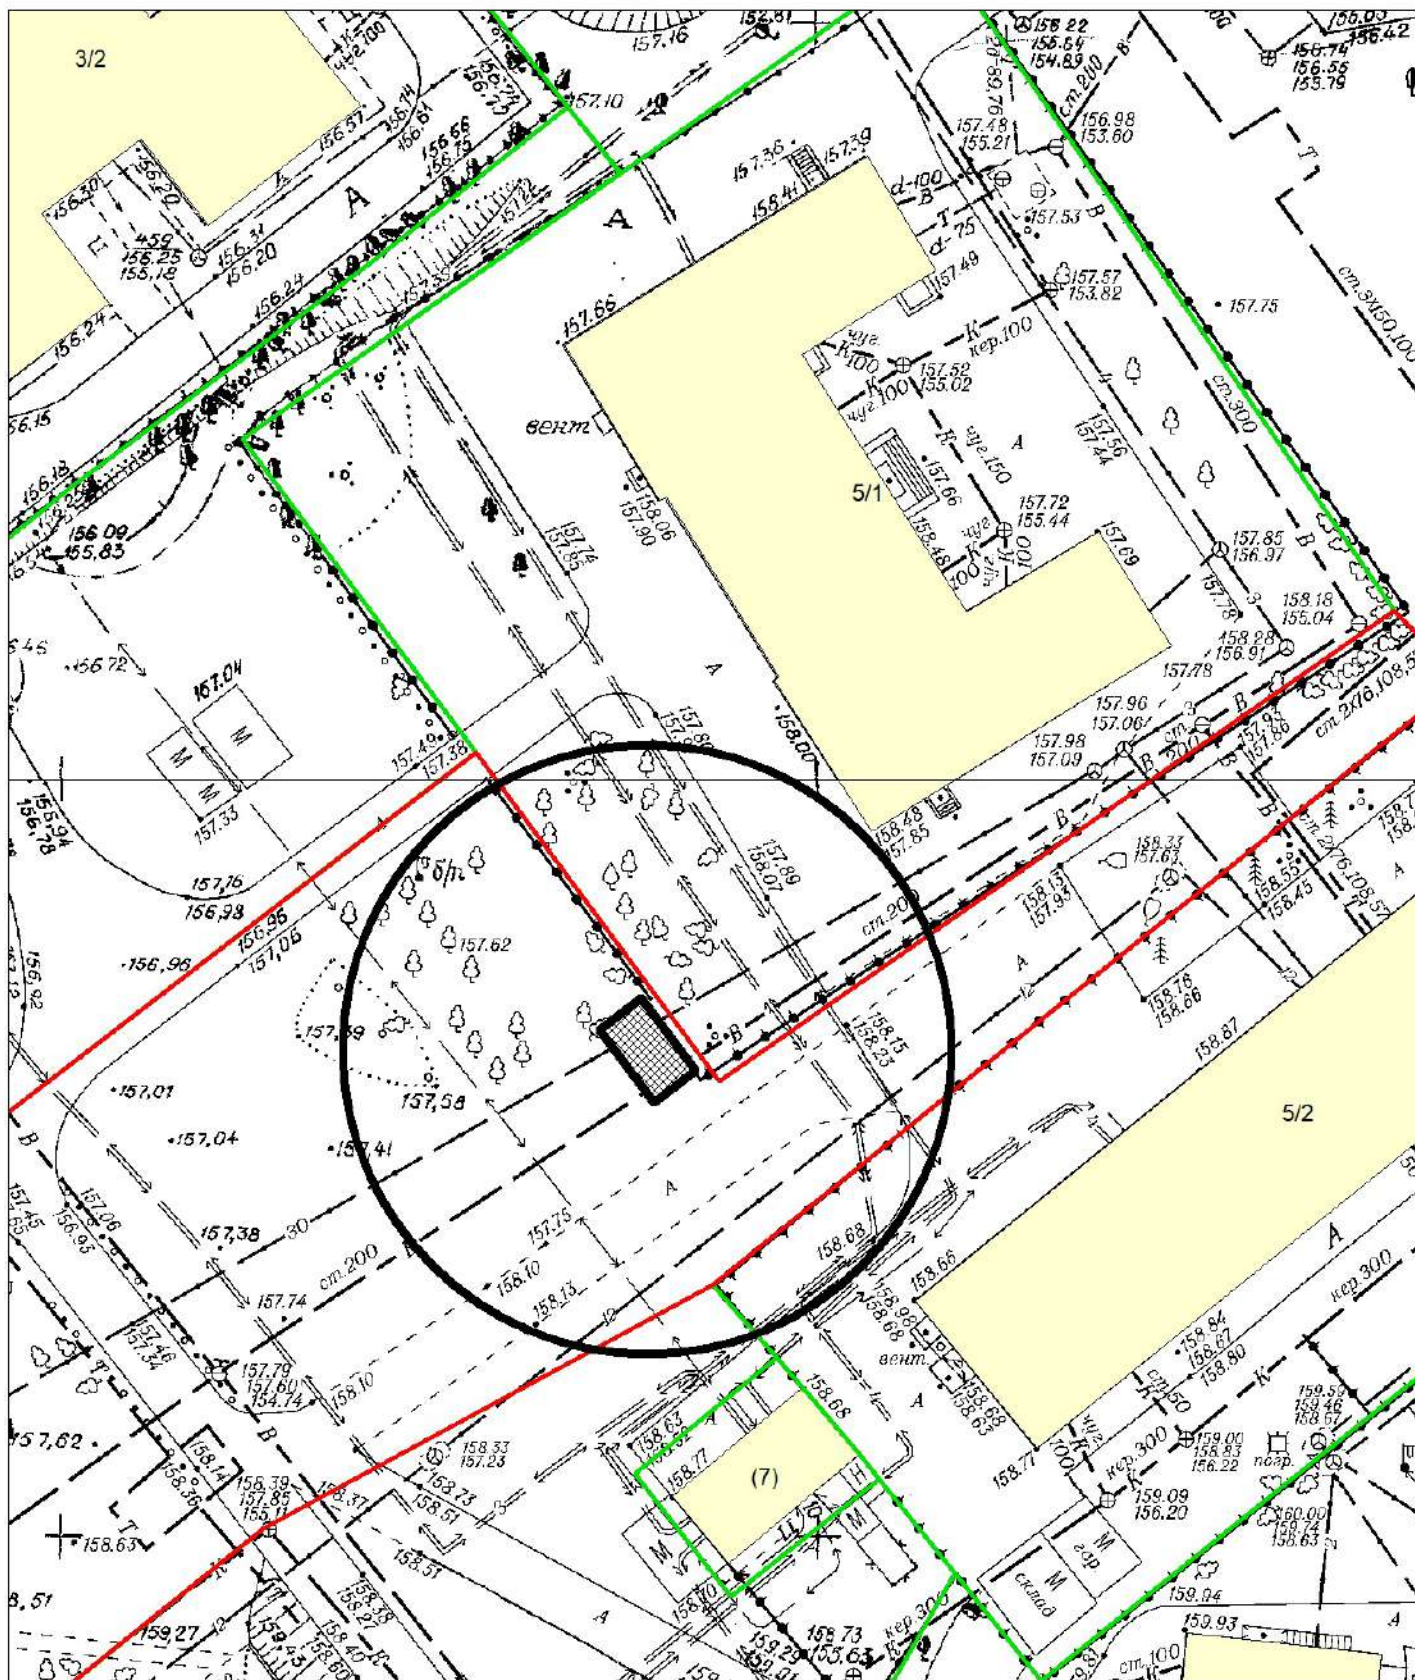

Карта-схема территории № 2190
по адресному ориентиру: ул. Сурикова, 38
на топографическом плане в масштабе М 1:500

Карта-схема территории № 2191
по адресному ориентиру: ул. Адриана Лежена, 5/1
на топографическом плане в масштабе М 1:500

КАРТА-СХЕМА ТЕРРИТОРИИ № 2192
по адресному ориентиру: г. Новосибирск, ул. Славянская, (143)
на топографическом плане
М 1:500

Карта-схема территории № 2193

размещения нестационарного торгового объекта по адресу: ул. Героев Революции, (102)

на топографическом плане

М 1:500

Карта-схема территории № 2194
размещения нестационарного торгового объекта по адресу: ул. Старое Шоссе, (75а
на топографическом плане

М 1:500

Карта - схема № 2195

с адресным ориентиром: ул. Максима Горького, (54)
на топографическом плане М 1:500