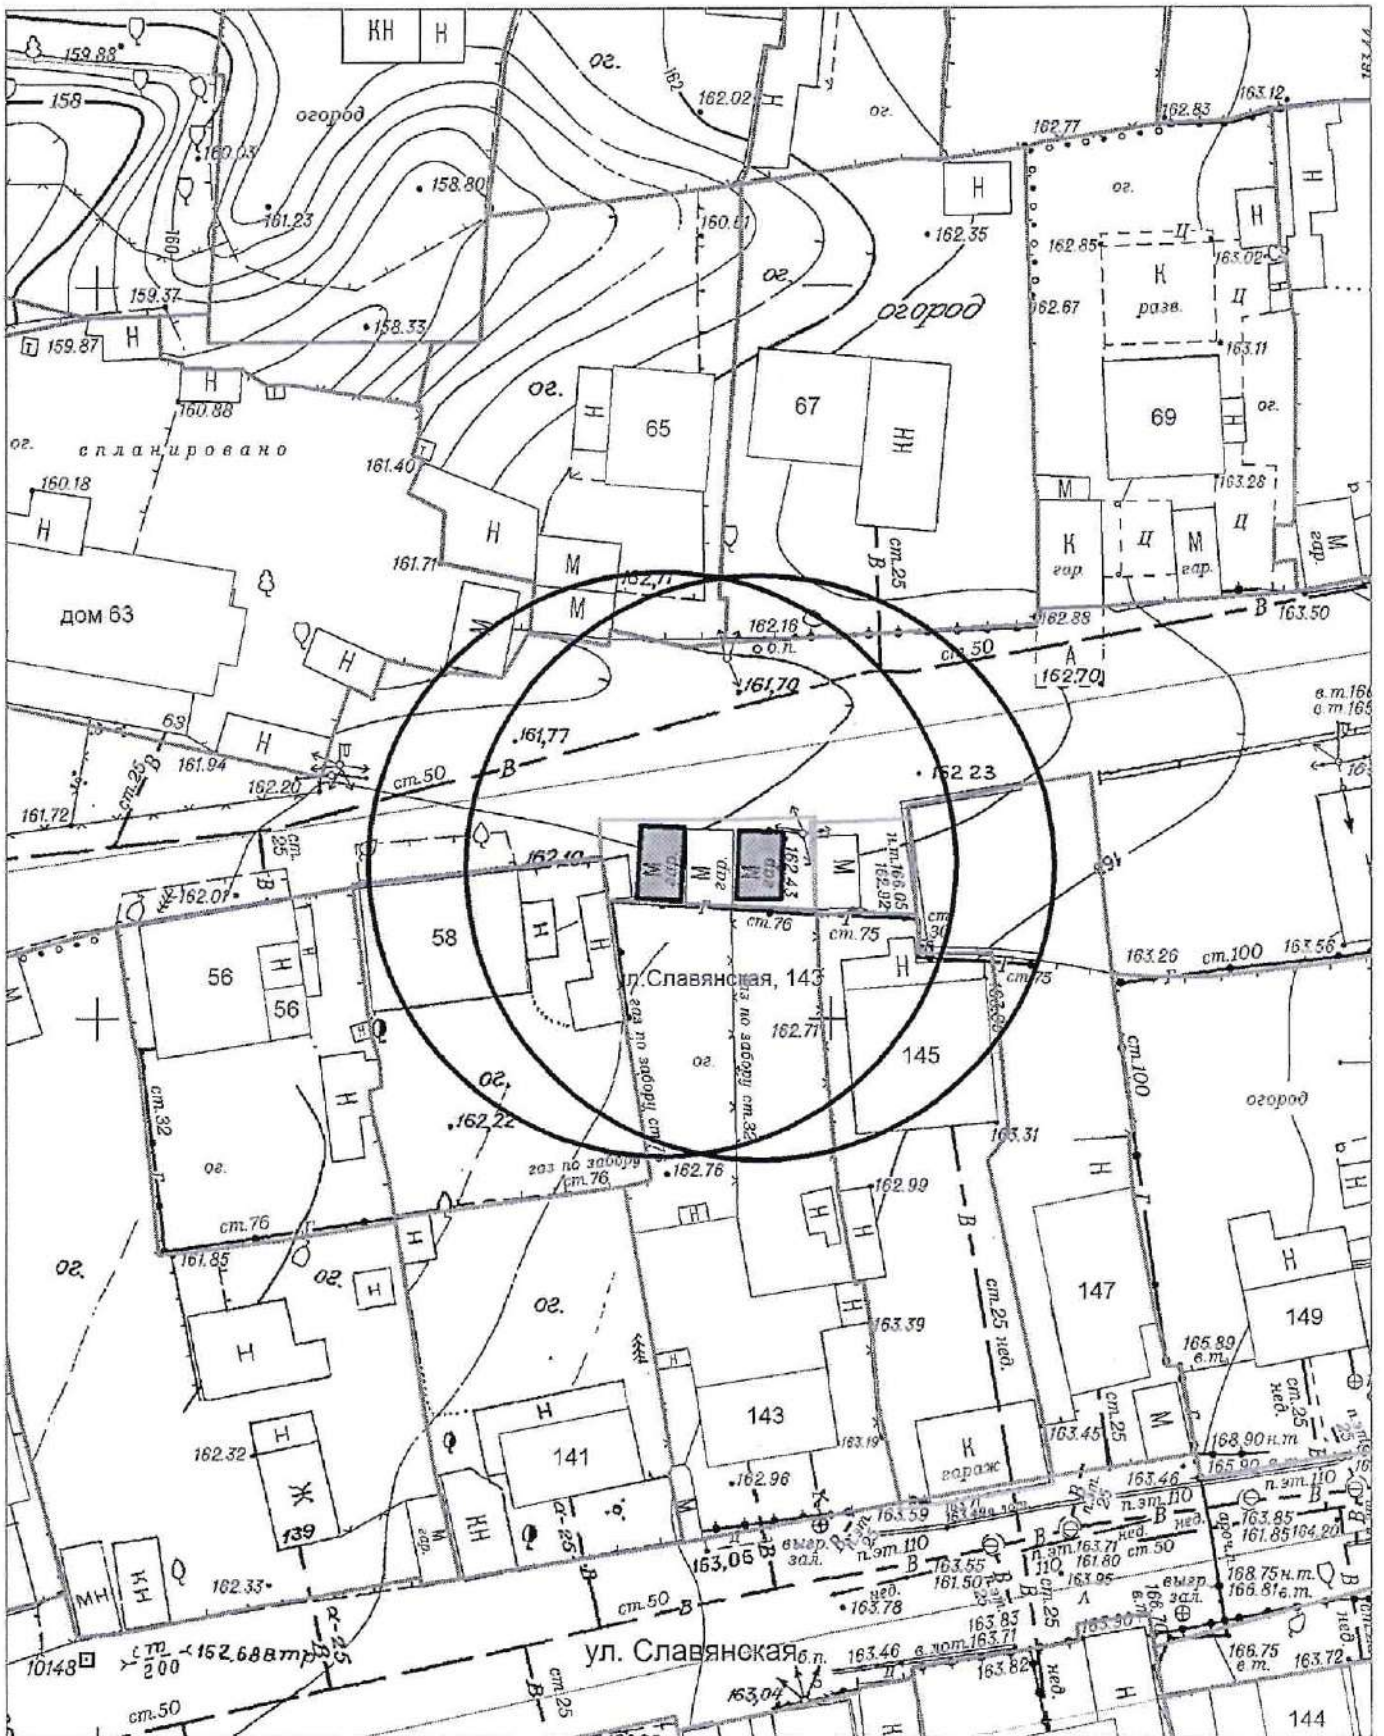

Карта-схема территории № 2190
по адресному ориентиру: ул. Сурикова, 38
на топографическом плане в масштабе М 1:500

Карта-схема территории № 2191
по адресному ориентиру: ул. Адриана Лежена, 5/1
на топографическом плане в масштабе М 1:500

КАРТА-СХЕМА ТЕРРИТОРИИ № 2192
по адресному ориентиру: г. Новосибирск, ул. Славянская, (143)
на топографическом плане
М 1:500

Карта-схема территории № 2193

размещения нестационарного торгового объекта по адресу: ул. Героев Революции, (102)

на топографическом плане

М 1:500

Карта-схема территории № 2194
размещения нестационарного торгового объекта по адресу: ул. Старое Шоссе, (75а
на топографическом плане

М 1:500

Карта - схема № 2195

с адресным ориентиром: ул. Максима Горького, (54)
на топографическом плане М 1:500