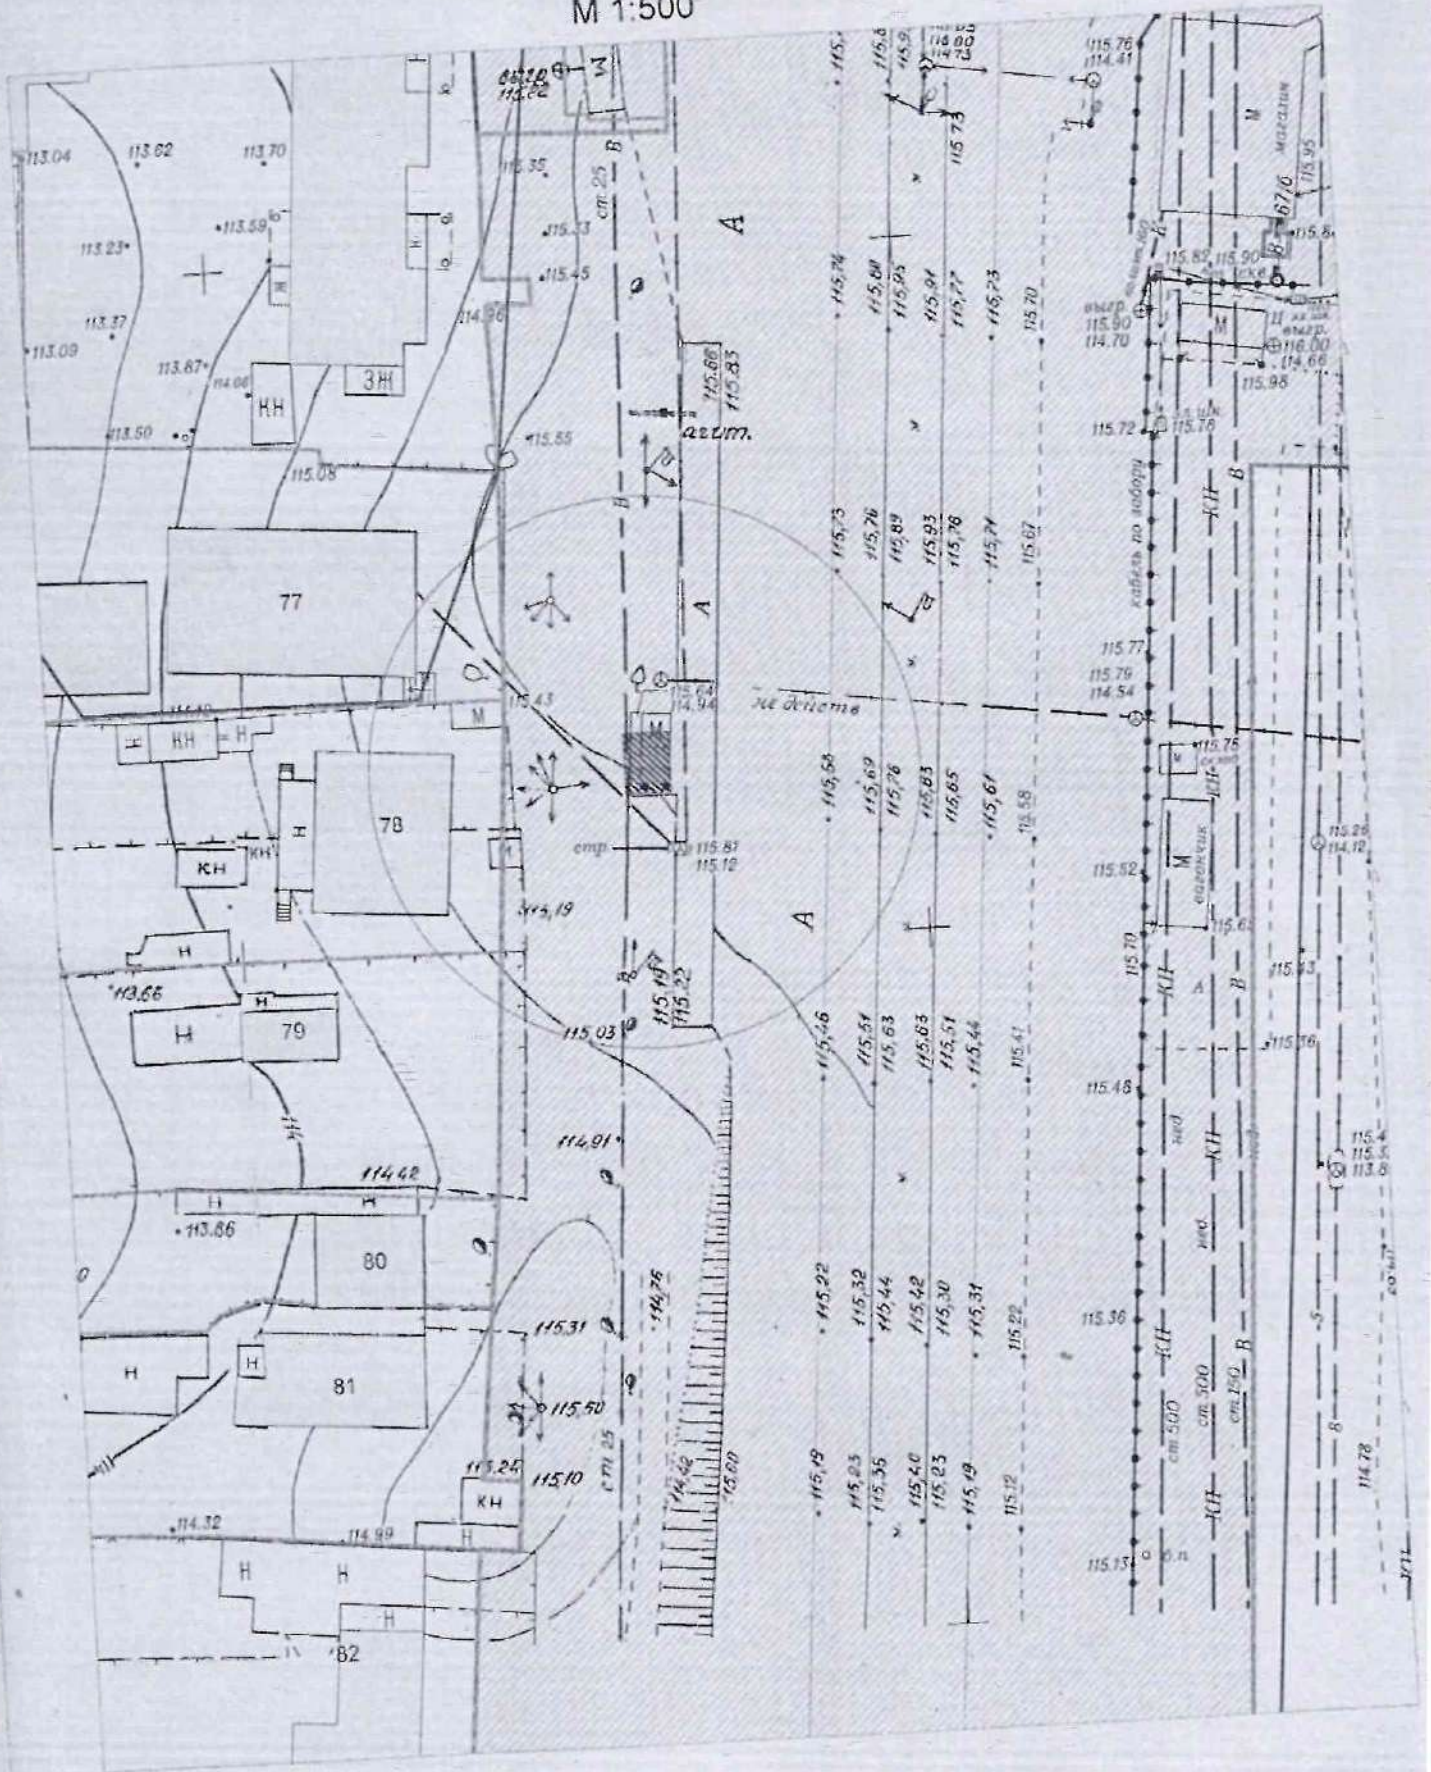

Карта-схема территории № 2190
по адресному ориентиру: ул. Сурикова, 38
на топографическом плане в масштабе М 1:500

Карта-схема территории № 2191
по адресному ориентиру: ул. Адриана Лежена, 5/1
на топографическом плане в масштабе М 1:500

КАРТА-СХЕМА ТЕРРИТОРИИ № 2192
по адресному ориентиру: г. Новосибирск, ул. Славянская, (143)
на топографическом плане
М 1:500

Карта-схема территории № 2193

размещения нестационарного торгового объекта по адресу: ул. Героев Революции, (102)

на топографическом плане

М 1:500

Карта-схема территории № 2194
размещения нестационарного торгового объекта по адресу: ул. Старое Шоссе, (75а
на топографическом плане

М 1:500

Карта - схема № 2195

с адресным ориентиром: ул. Максима Горького, (54)
на топографическом плане М 1:500