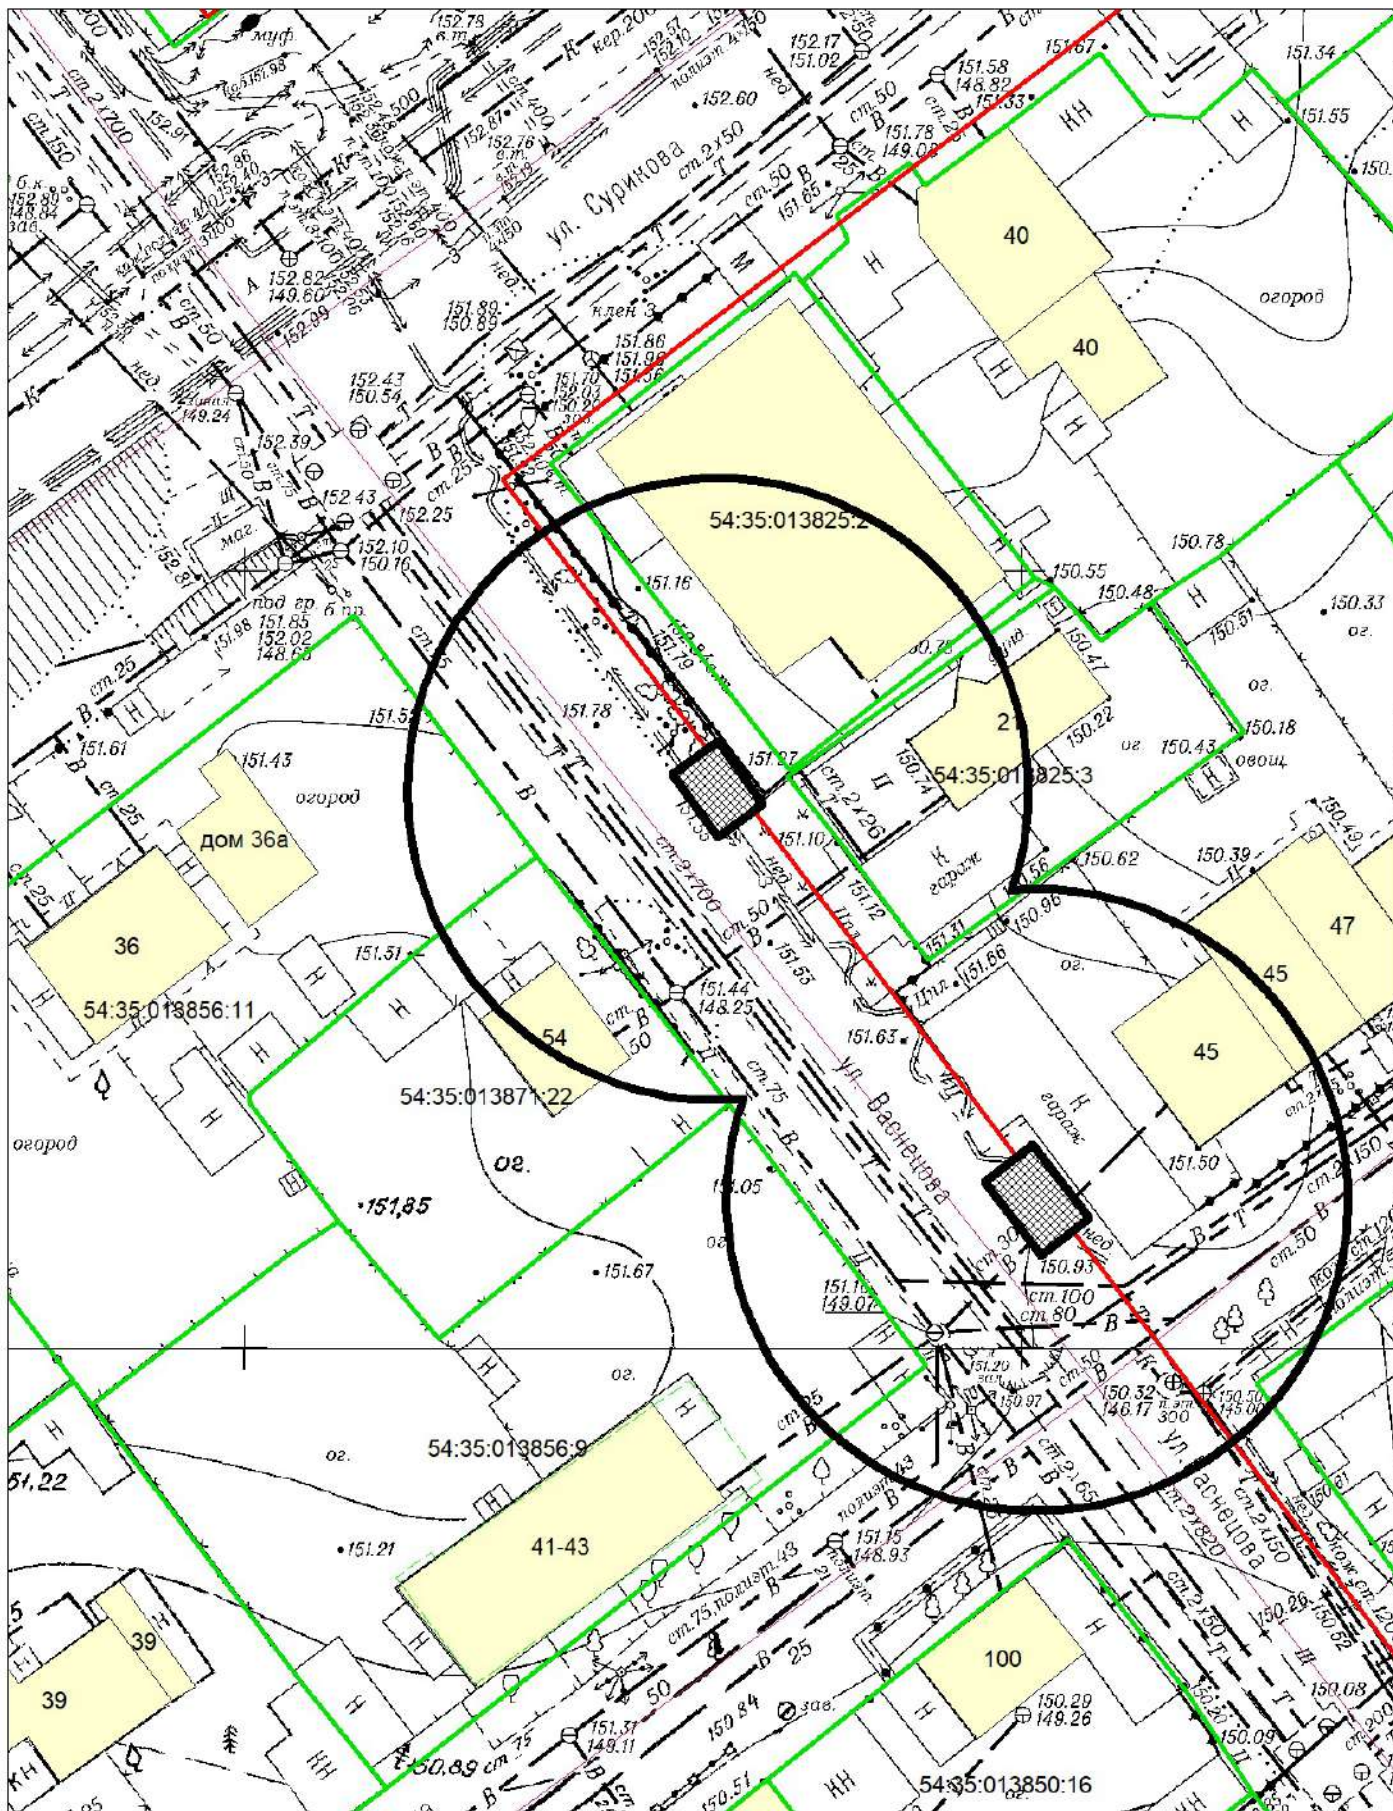

Карта-схема территории № 2190
по адресному ориентиру: ул. Сурикова, 38
на топографическом плане в масштабе М 1:500

Карта-схема территории № 2191
по адресному ориентиру: ул. Адриана Лежена, 5/1
на топографическом плане в масштабе М 1:500

КАРТА-СХЕМА ТЕРРИТОРИИ № 2192
по адресному ориентиру: г. Новосибирск, ул. Славянская, (143)
на топографическом плане
М 1:500

Карта-схема территории № 2193

размещения нестационарного торгового объекта по адресу: ул. Героев Революции, (102)

на топографическом плане

М 1:500

Карта-схема территории № 2194
размещения нестационарного торгового объекта по адресу: ул. Старое Шоссе, (75а
на топографическом плане

М 1:500

Карта - схема № 2195

с адресным ориентиром: ул. Максима Горького, (54)
на топографическом плане М 1:500