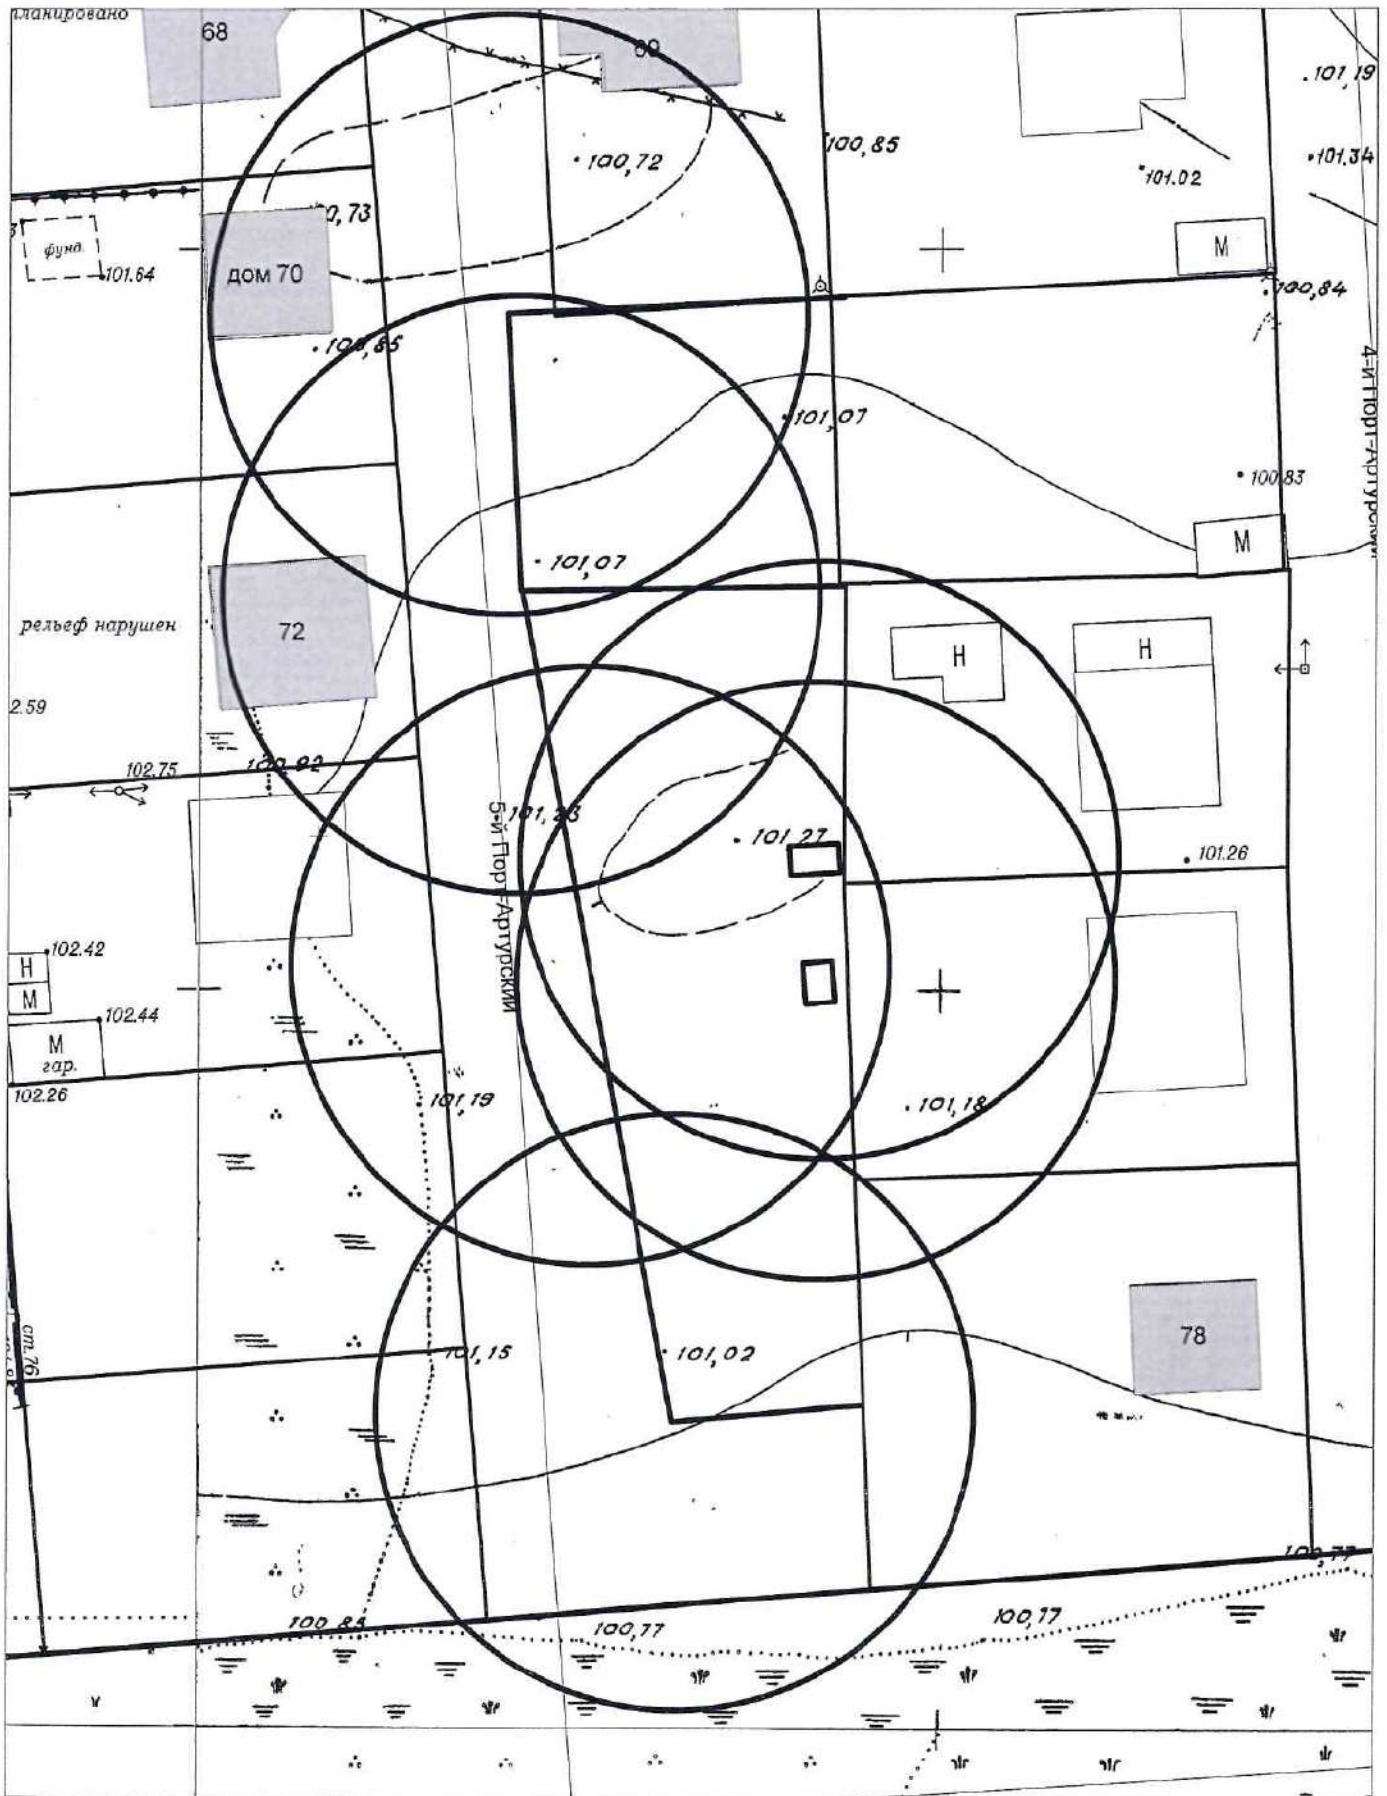

Карта-схема территории № 2174
 по адресному ориентиру: ост. "Склады", СНТ "Рябинка", участок №20
 на топографическом плане в масштабе М 1:500

Карта-схема территории № 2175
по адресному ориентиру: ул. Адриена Лежена, (25)
на топографическом плане в масштабе М 1:500

КАРТА-СХЕМА ТЕРРИТОРИИ № 2180
по адресному ориентиру: г. Новосибирск, ул. Тюленина, з/у 1в
на топографическом плане
М 1:500

Карта – схема территории № 2182

по адресному ориентиру: ул. 2-я Прокопьевская, (18а)

на топографическом плане М 1:500

A

Карта-схема территории № 2183

по адресному ориентиру: ул. Станиславского, (2)

на топографическом плане М 1:500

Карта-схема территории № 2184

по адресному ориентиру: пер. 5-й Порт-Артурский

на топографическом плане М 1:500

Карта-схема территории № 2186
по адресному ориентиру ул. Восход, (7)
на топографическом плане М 1:500

(26)

Карта - схема № 2189

с адресным ориентиром: территория Дачи УВД, (16)
на топографическом плане М 1:500