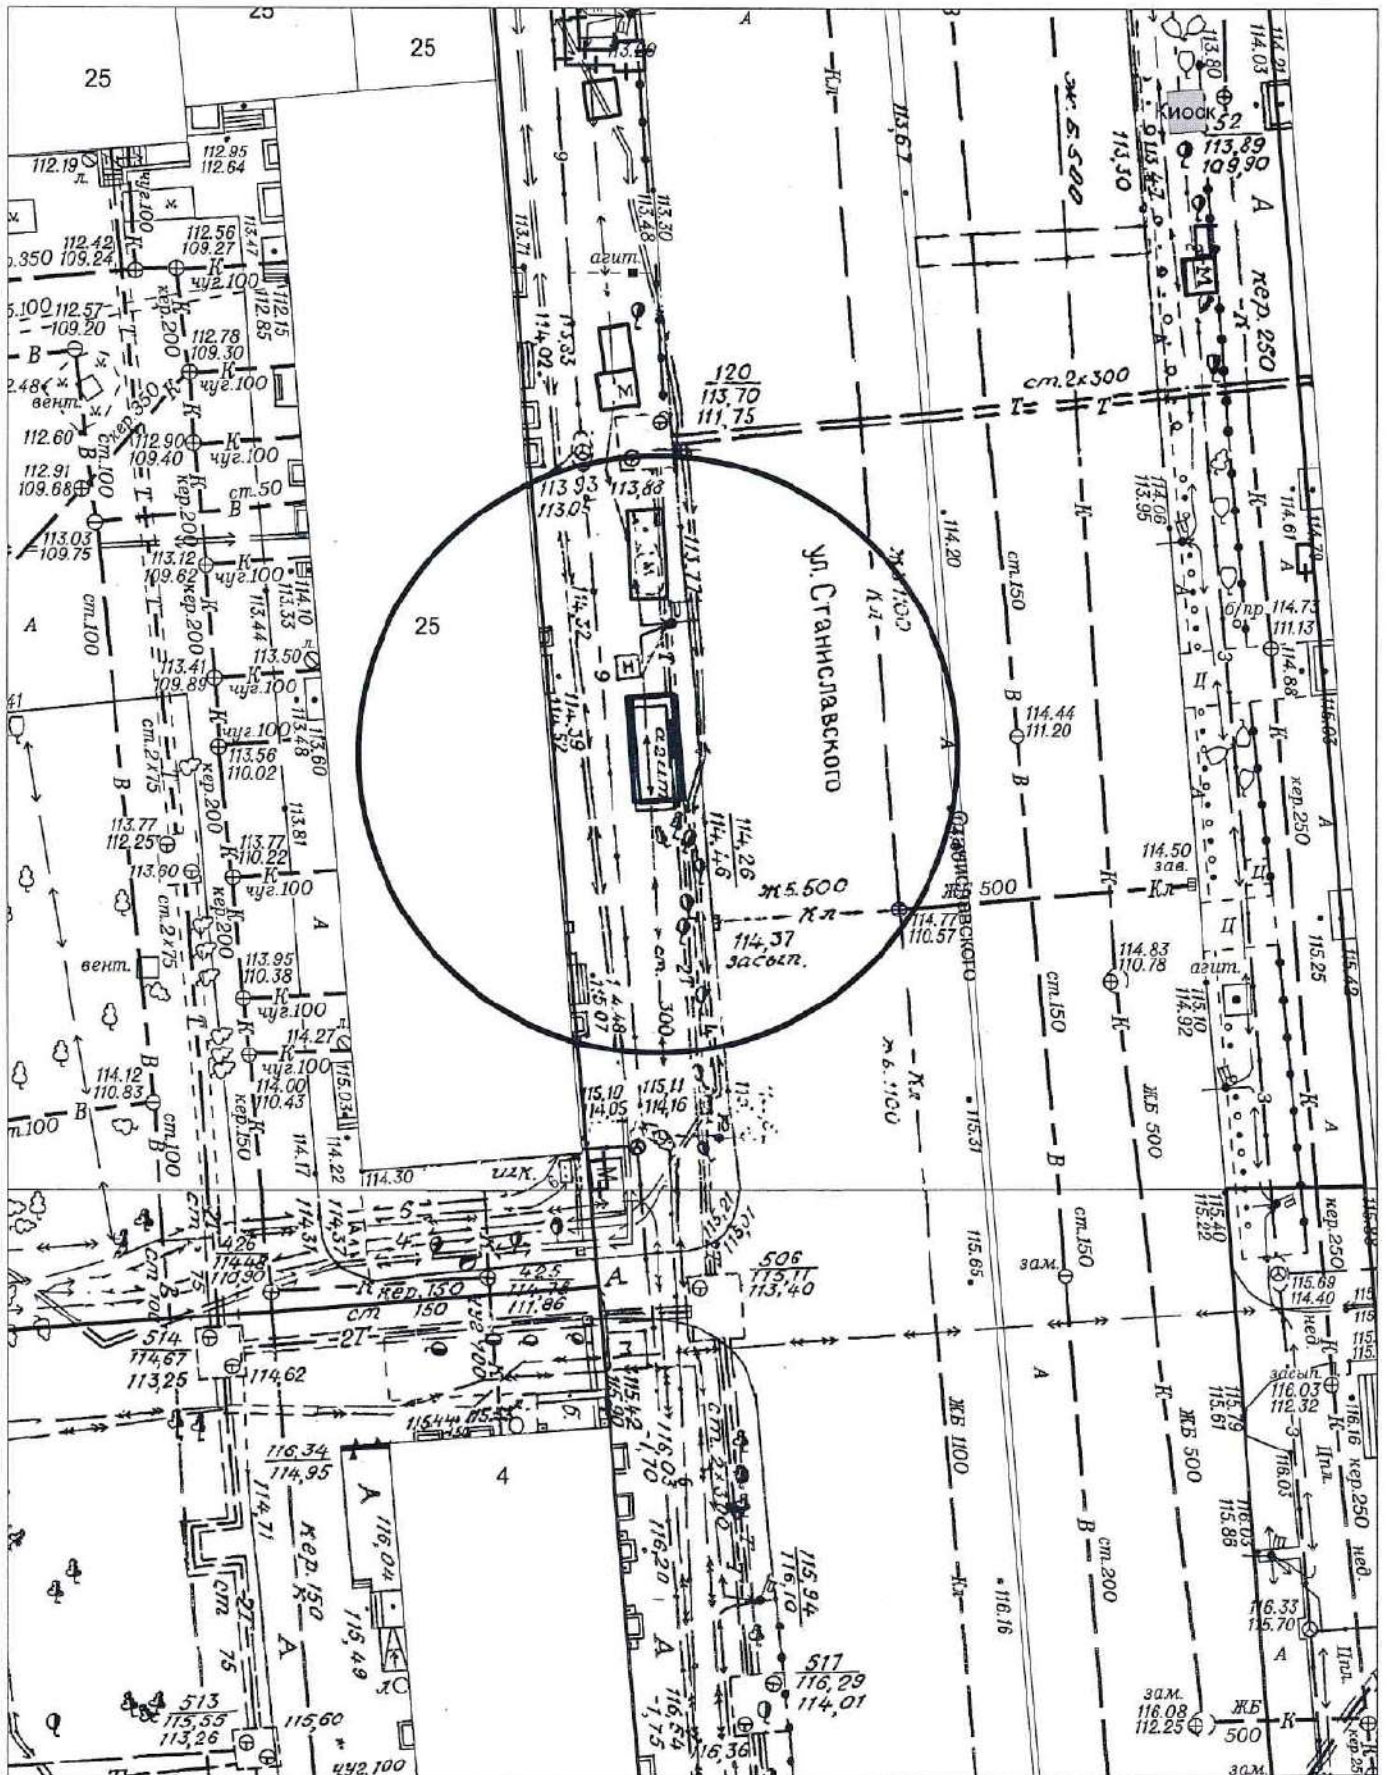

Карта-схема территории № 2174
 по адресному ориентиру: ост. "Склады", СНТ "Рябинка", участок №20
 на топографическом плане в масштабе М 1:500

Карта-схема территории № 2175
по адресному ориентиру: ул. Адриена Лежена, (25)
на топографическом плане в масштабе М 1:500

КАРТА-СХЕМА ТЕРРИТОРИИ № 2180
по адресному ориентиру: г. Новосибирск, ул. Тюленина, з/у 1в
на топографическом плане
М 1:500

Карта – схема территории № 2182

по адресному ориентиру: ул. 2-я Прокопьевская, (18а)

на топографическом плане М 1:500

A

Карта-схема территории № 2183

по адресному ориентиру: ул. Станиславского, (2)

на топографическом плане М 1:500

Карта-схема территории № 2184

по адресному ориентиру: пер. 5-й Порт-Артурский

на топографическом плане М 1:500

Карта-схема территории № 2186
по адресному ориентиру ул. Восход, (7)
на топографическом плане М 1:500

(26)

Карта - схема № 2189

с адресным ориентиром: территория Дачи УВД, (16)
на топографическом плане М 1:500