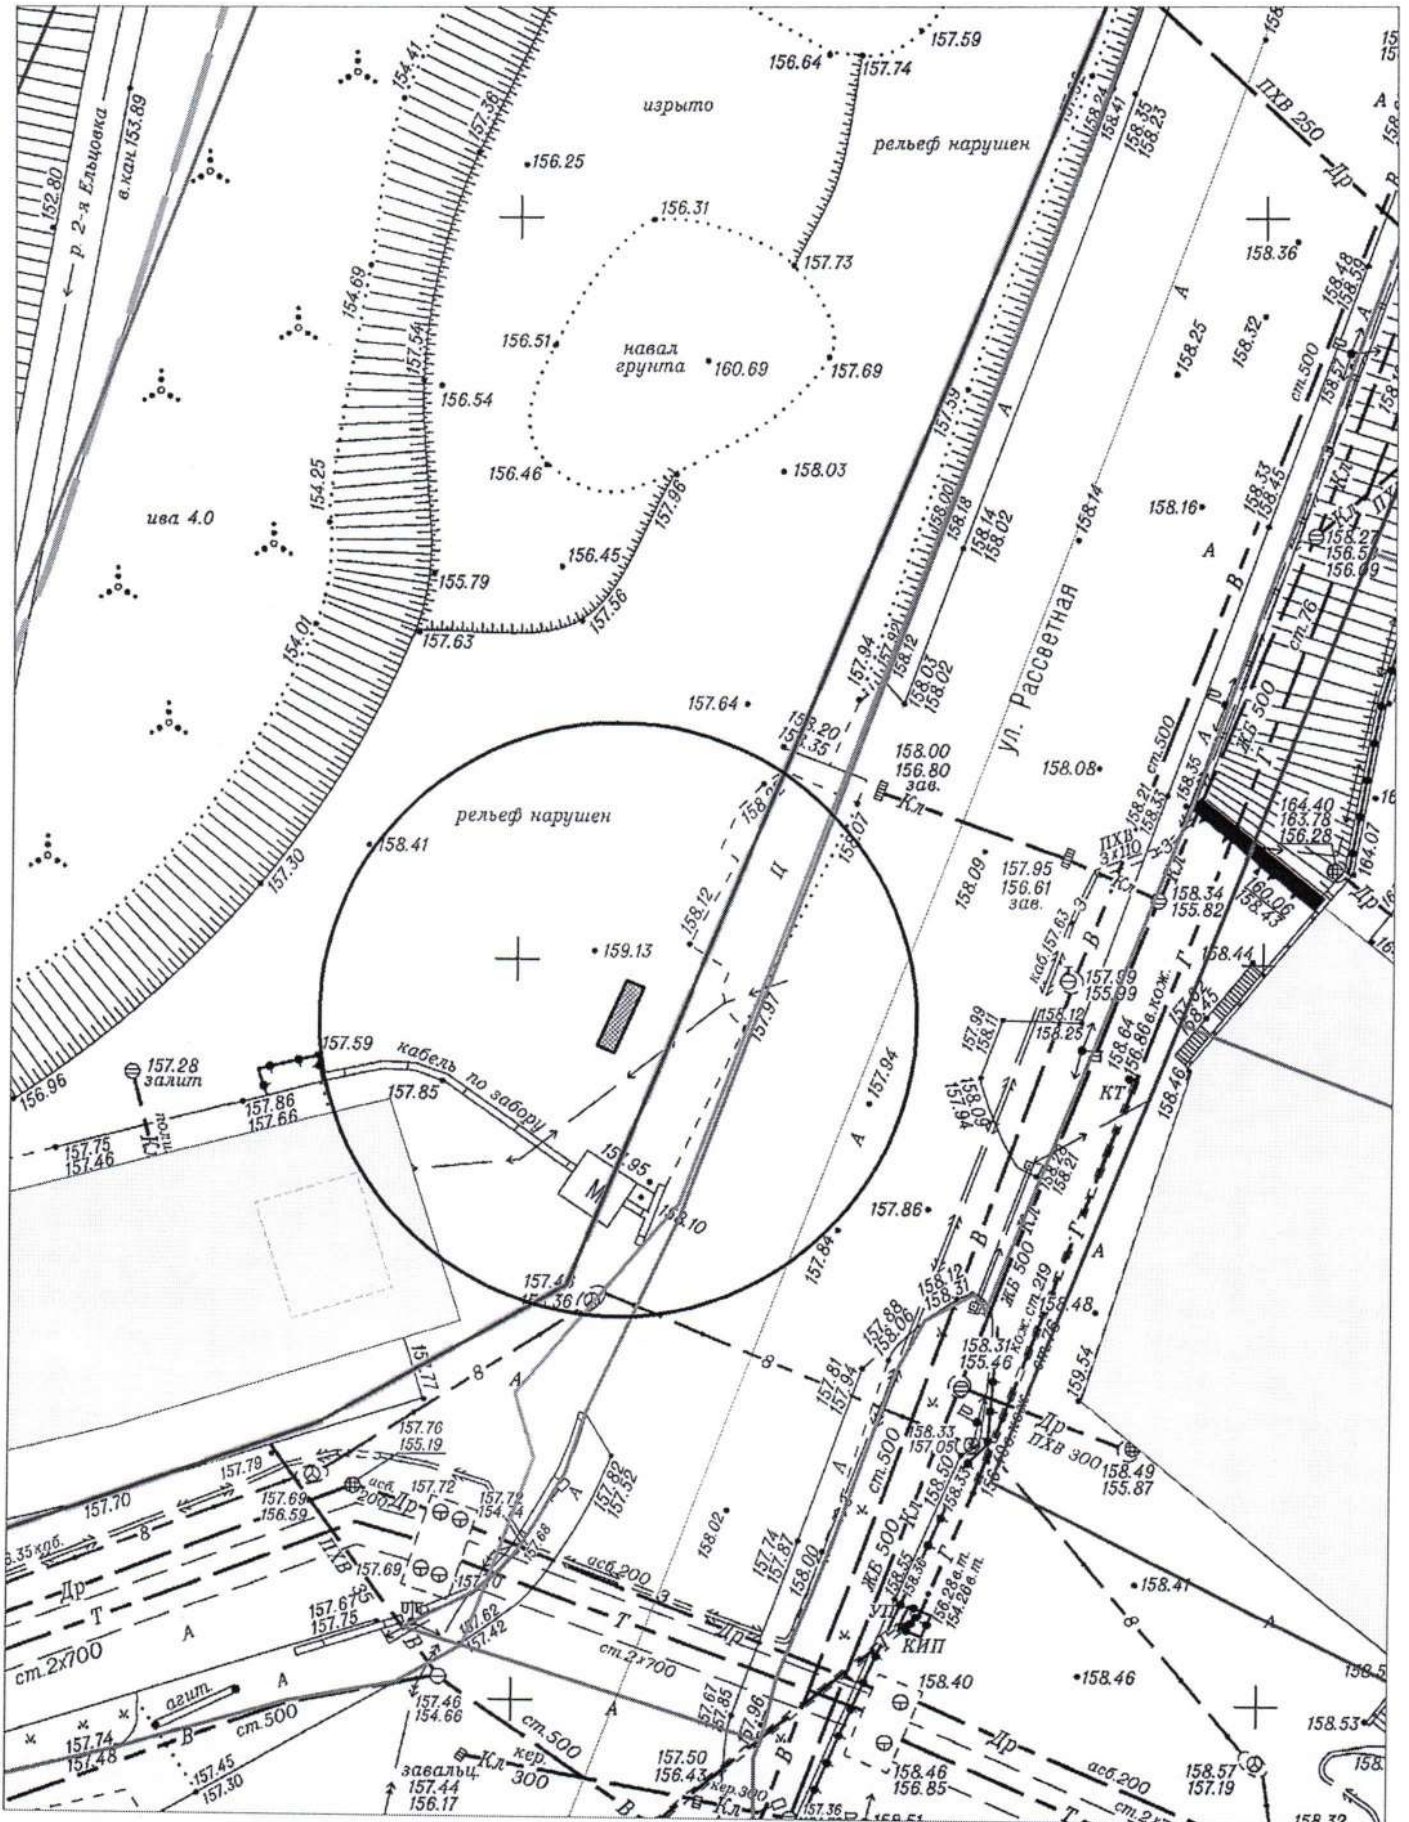

Карта-схема территории № 2174
 по адресному ориентиру: ост. "Склады", СНТ "Рябинка", участок №20
 на топографическом плане в масштабе М 1:500

Карта-схема территории № 2175
по адресному ориентиру: ул. Адриена Лежена, (25)
на топографическом плане в масштабе М 1:500

КАРТА-СХЕМА ТЕРРИТОРИИ № 2180
по адресному ориентиру: г. Новосибирск, ул. Тюленина, з/у 1в
на топографическом плане
М 1:500

Карта – схема территории № 2182

по адресному ориентиру: ул. 2-я Прокопьевская, (18а)

на топографическом плане М 1:500

A

Карта-схема территории № 2183

по адресному ориентиру: ул. Станиславского, (2)

на топографическом плане М 1:500

Карта-схема территории № 2184

по адресному ориентиру: пер. 5-й Порт-Артурский

на топографическом плане М 1:500

Карта-схема территории № 2186
по адресному ориентиру ул. Восход, (7)
на топографическом плане М 1:500

(26)

Карта - схема № 2189

с адресным ориентиром: территория Дачи УВД, (16)
на топографическом плане М 1:500