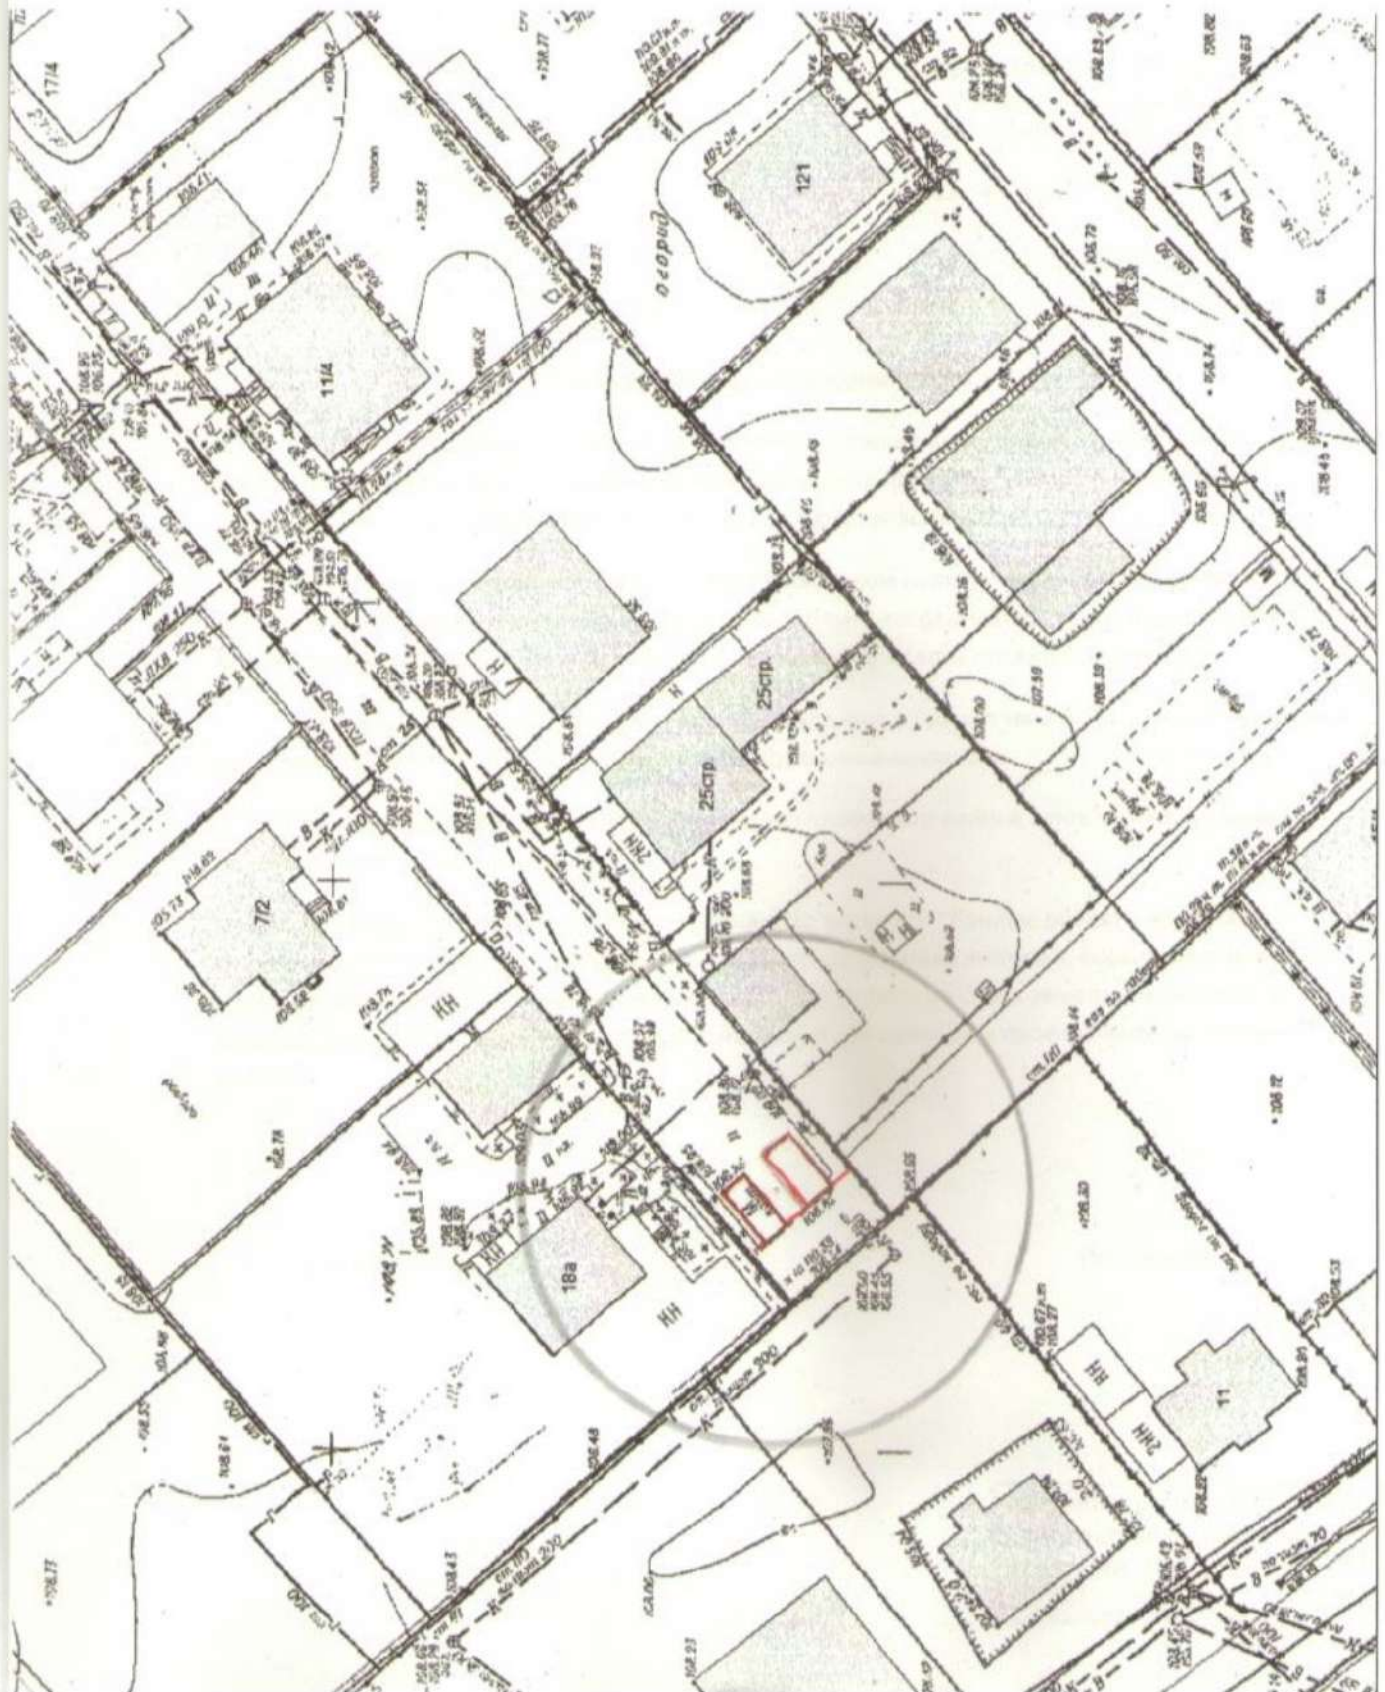

Карта-схема территории № 2174
 по адресному ориентиру: ост. "Склады", СНТ "Рябинка", участок №20
 на топографическом плане в масштабе М 1:500

Карта-схема территории № 2175
по адресному ориентиру: ул. Адриена Лежена, (25)
на топографическом плане в масштабе М 1:500

КАРТА-СХЕМА ТЕРРИТОРИИ № 2180
по адресному ориентиру: г. Новосибирск, ул. Тюленина, з/у 1в
на топографическом плане
М 1:500

Карта – схема территории № 2182

по адресному ориентиру: ул. 2-я Прокопьевская, (18а)

на топографическом плане М 1:500

A

Карта-схема территории № 2183

по адресному ориентиру: ул. Станиславского, (2)

на топографическом плане М 1:500

Карта-схема территории № 2184

по адресному ориентиру: пер. 5-й Порт-Артурский

на топографическом плане М 1:500

Карта-схема территории № 2186
по адресному ориентиру ул. Восход, (7)
на топографическом плане М 1:500

(26)

Карта - схема № 2189

с адресным ориентиром: территория Дачи УВД, (16)
на топографическом плане М 1:500