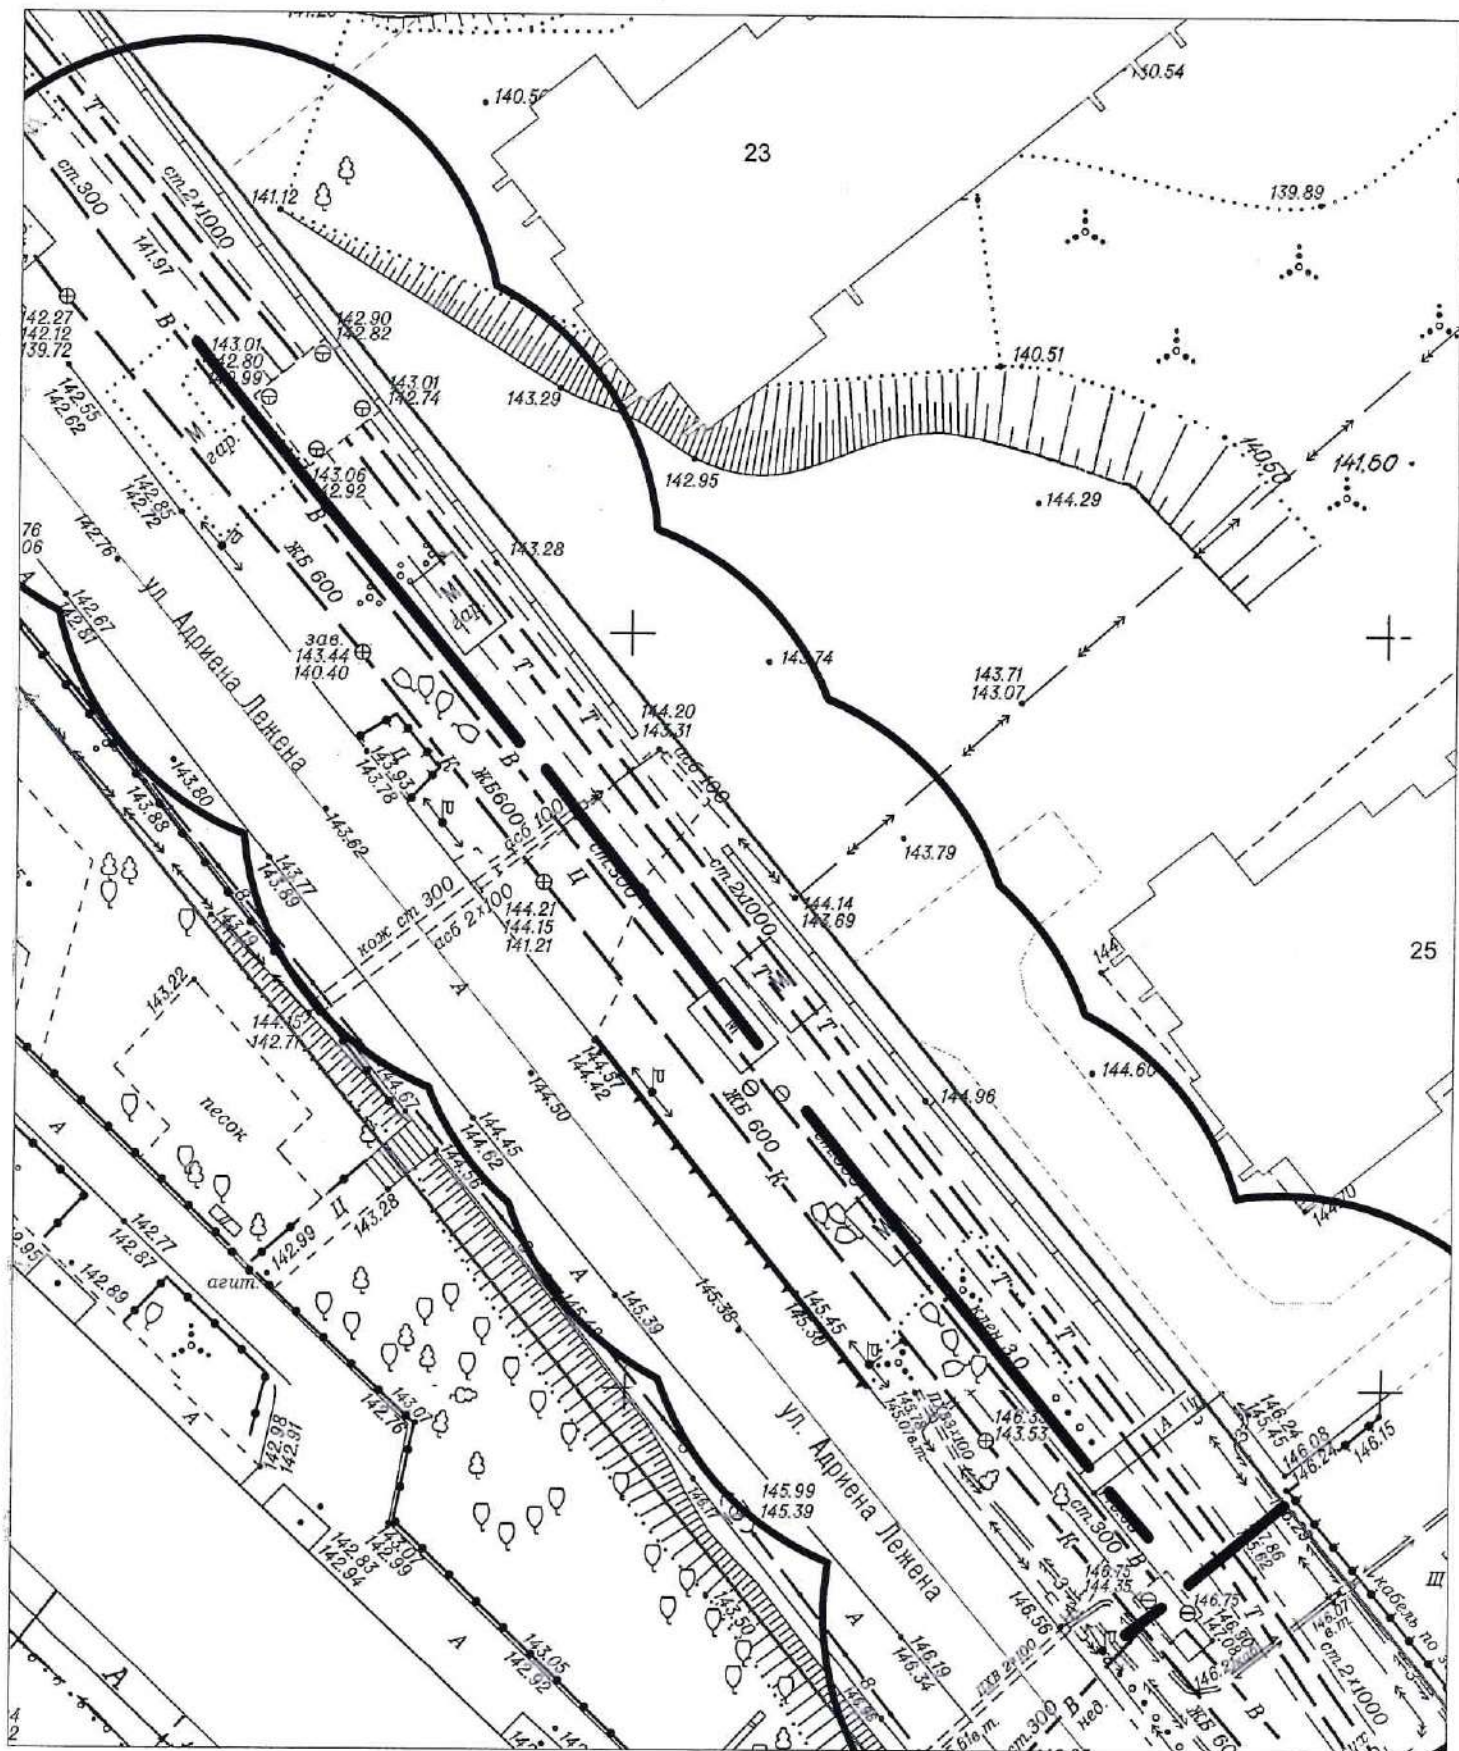

Карта-схема территории № 2174
 по адресному ориентиру: ост. "Склады", СНТ "Рябинка", участок №20
 на топографическом плане в масштабе М 1:500

Карта-схема территории № 2175
по адресному ориентиру: ул. Адриена Лежена, (25)
на топографическом плане в масштабе М 1:500

КАРТА-СХЕМА ТЕРРИТОРИИ № 2180
по адресному ориентиру: г. Новосибирск, ул. Тюленина, з/у 1в
на топографическом плане
М 1:500

Карта – схема территории № 2182

по адресному ориентиру: ул. 2-я Прокопьевская, (18а)

на топографическом плане М 1:500

A

Карта-схема территории № 2183

по адресному ориентиру: ул. Станиславского, (2)

на топографическом плане М 1:500

Карта-схема территории № 2184

по адресному ориентиру: пер. 5-й Порт-Артурский

на топографическом плане М 1:500

Карта-схема территории № 2186
по адресному ориентиру ул. Восход, (7)
на топографическом плане М 1:500

(26)

Карта - схема № 2189

с адресным ориентиром: территория Дачи УВД, (16)
на топографическом плане М 1:500