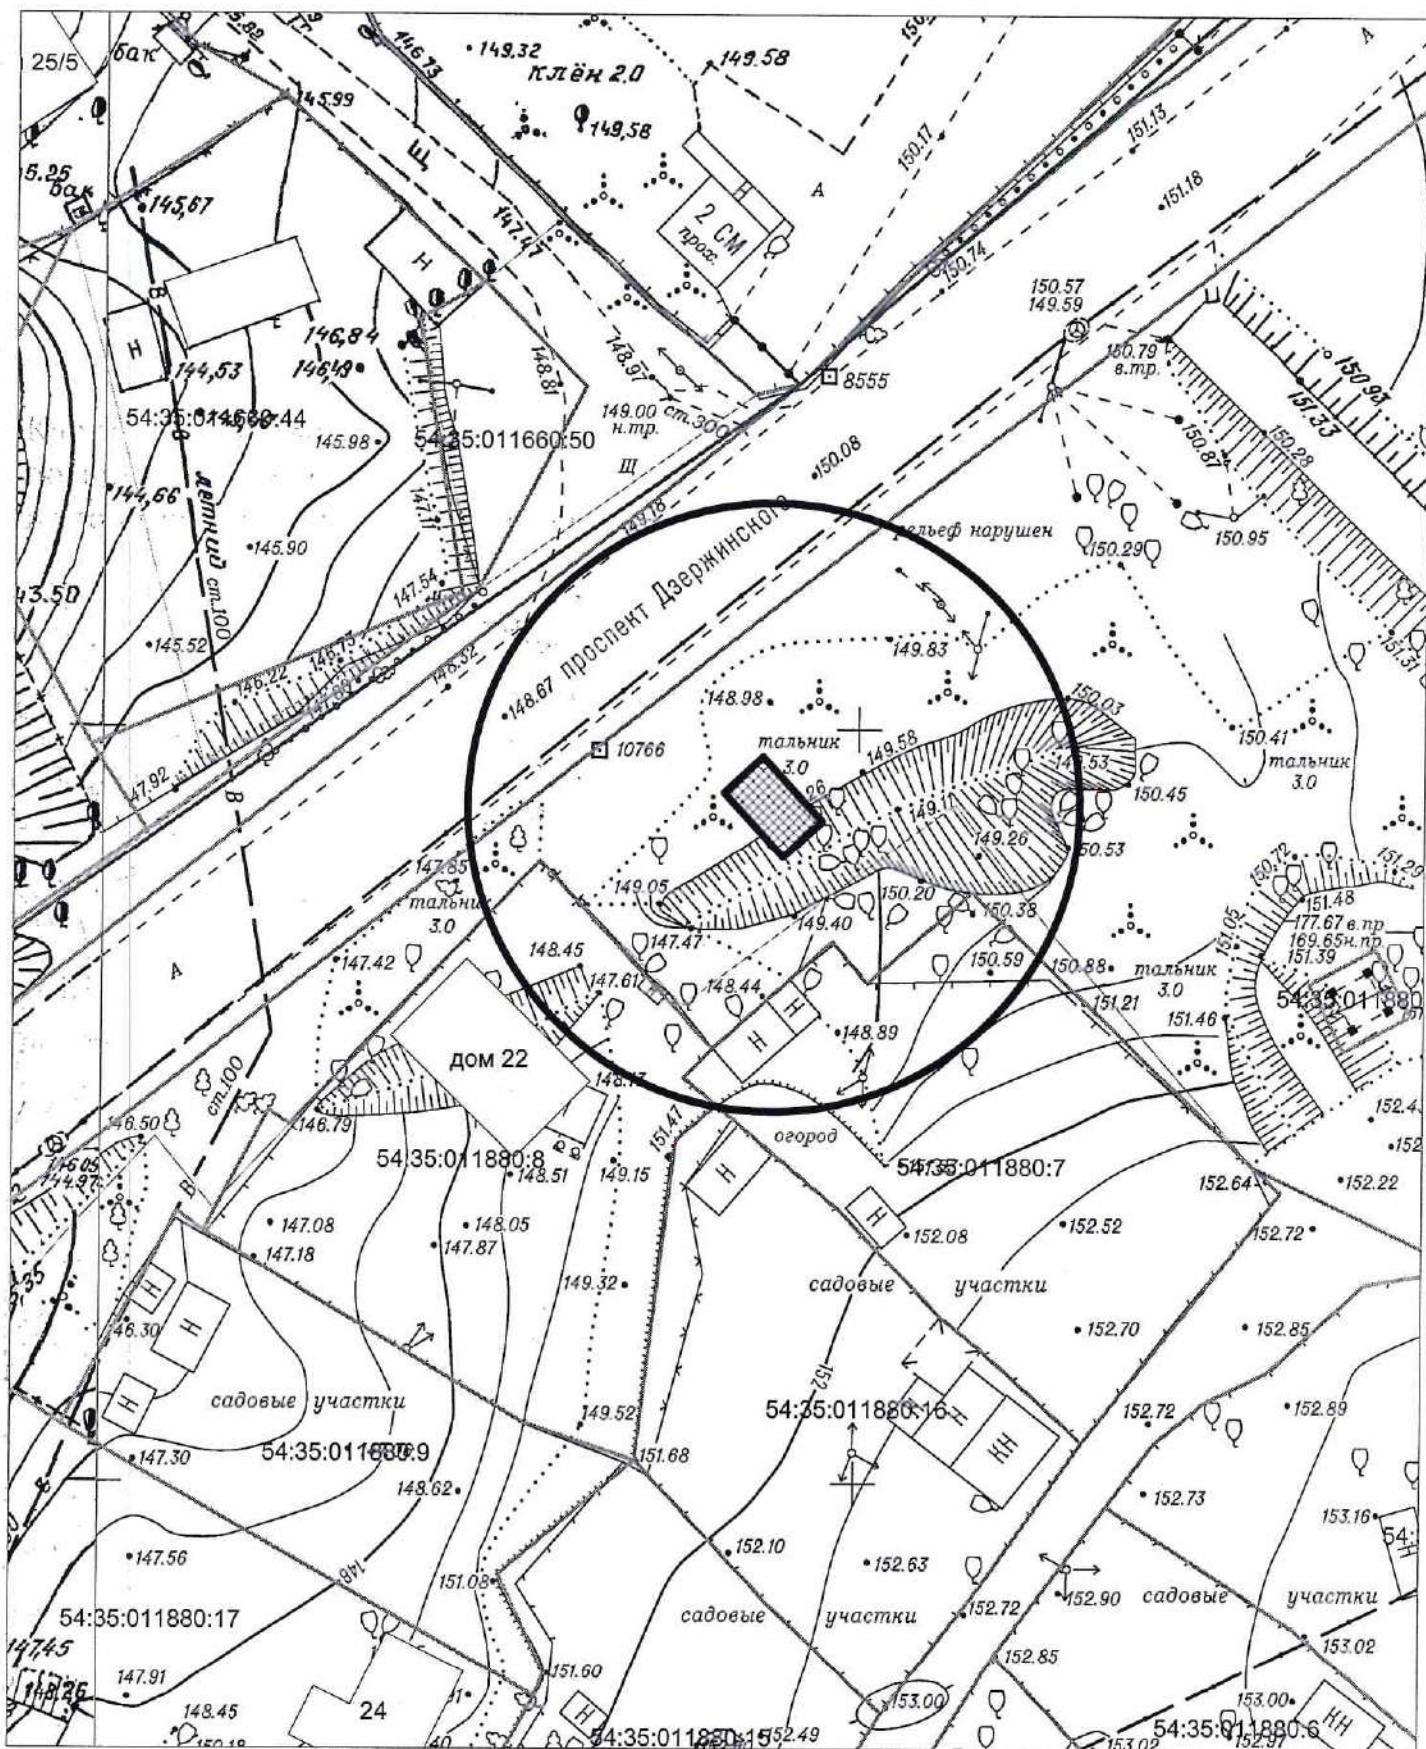

Карта-схема территории № 2174
 по адресному ориентиру: ост. "Склады", СНТ "Рябинка", участок №20
 на топографическом плане в масштабе М 1:500

Карта-схема территории № 2175
по адресному ориентиру: ул. Адриена Лежена, (25)
на топографическом плане в масштабе М 1:500

КАРТА-СХЕМА ТЕРРИТОРИИ № 2180
по адресному ориентиру: г. Новосибирск, ул. Тюленина, з/у 1в
на топографическом плане
М 1:500

Карта – схема территории № 2182

по адресному ориентиру: ул. 2-я Прокопьевская, (18а)

на топографическом плане М 1:500

A

Карта-схема территории № 2183

по адресному ориентиру: ул. Станиславского, (2)

на топографическом плане М 1:500

Карта-схема территории № 2184

по адресному ориентиру: пер. 5-й Порт-Артурский

на топографическом плане М 1:500

Карта-схема территории № 2186
по адресному ориентиру ул. Восход, (7)
на топографическом плане М 1:500

(26)

Карта - схема № 2189

с адресным ориентиром: территория Дачи УВД, (16)
на топографическом плане М 1:500