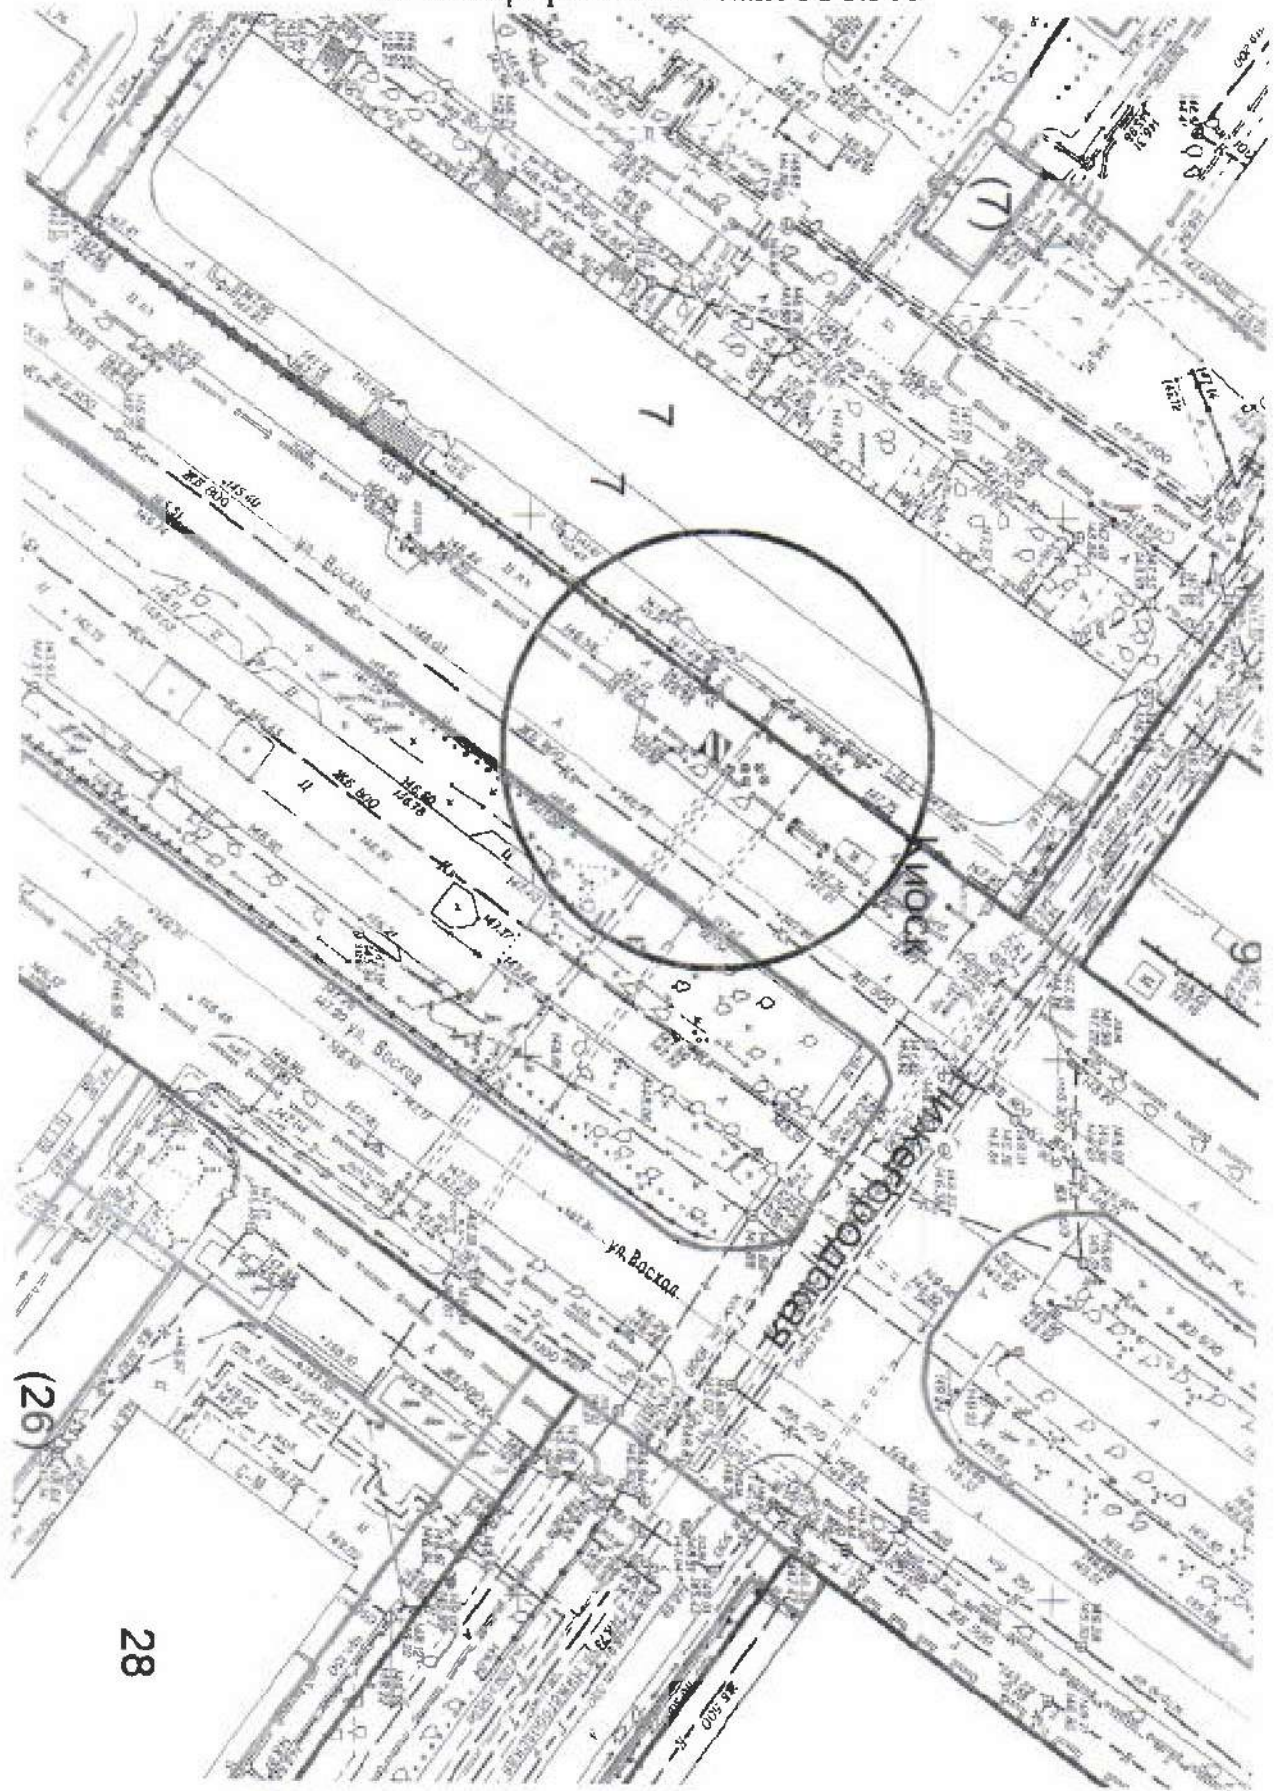

Карта-схема территории № 2174
 по адресному ориентиру: ост. "Склады", СНТ "Рябинка", участок №20
 на топографическом плане в масштабе М 1:500

Карта-схема территории № 2175
по адресному ориентиру: ул. Адриена Лежена, (25)
на топографическом плане в масштабе М 1:500

КАРТА-СХЕМА ТЕРРИТОРИИ № 2180
по адресному ориентиру: г. Новосибирск, ул. Тюленина, з/у 1в
на топографическом плане
М 1:500

Карта – схема территории № 2182

по адресному ориентиру: ул. 2-я Прокопьевская, (18а)

на топографическом плане М 1:500

A

Карта-схема территории № 2183

по адресному ориентиру: ул. Станиславского, (2)

на топографическом плане М 1:500

Карта-схема территории № 2184

по адресному ориентиру: пер. 5-й Порт-Артурский

на топографическом плане М 1:500

Карта-схема территории № 2186
по адресному ориентиру ул. Восход, (7)
на топографическом плане М 1:500

(26)

Карта - схема № 2189

с адресным ориентиром: территория Дачи УВД, (16)
на топографическом плане М 1:500