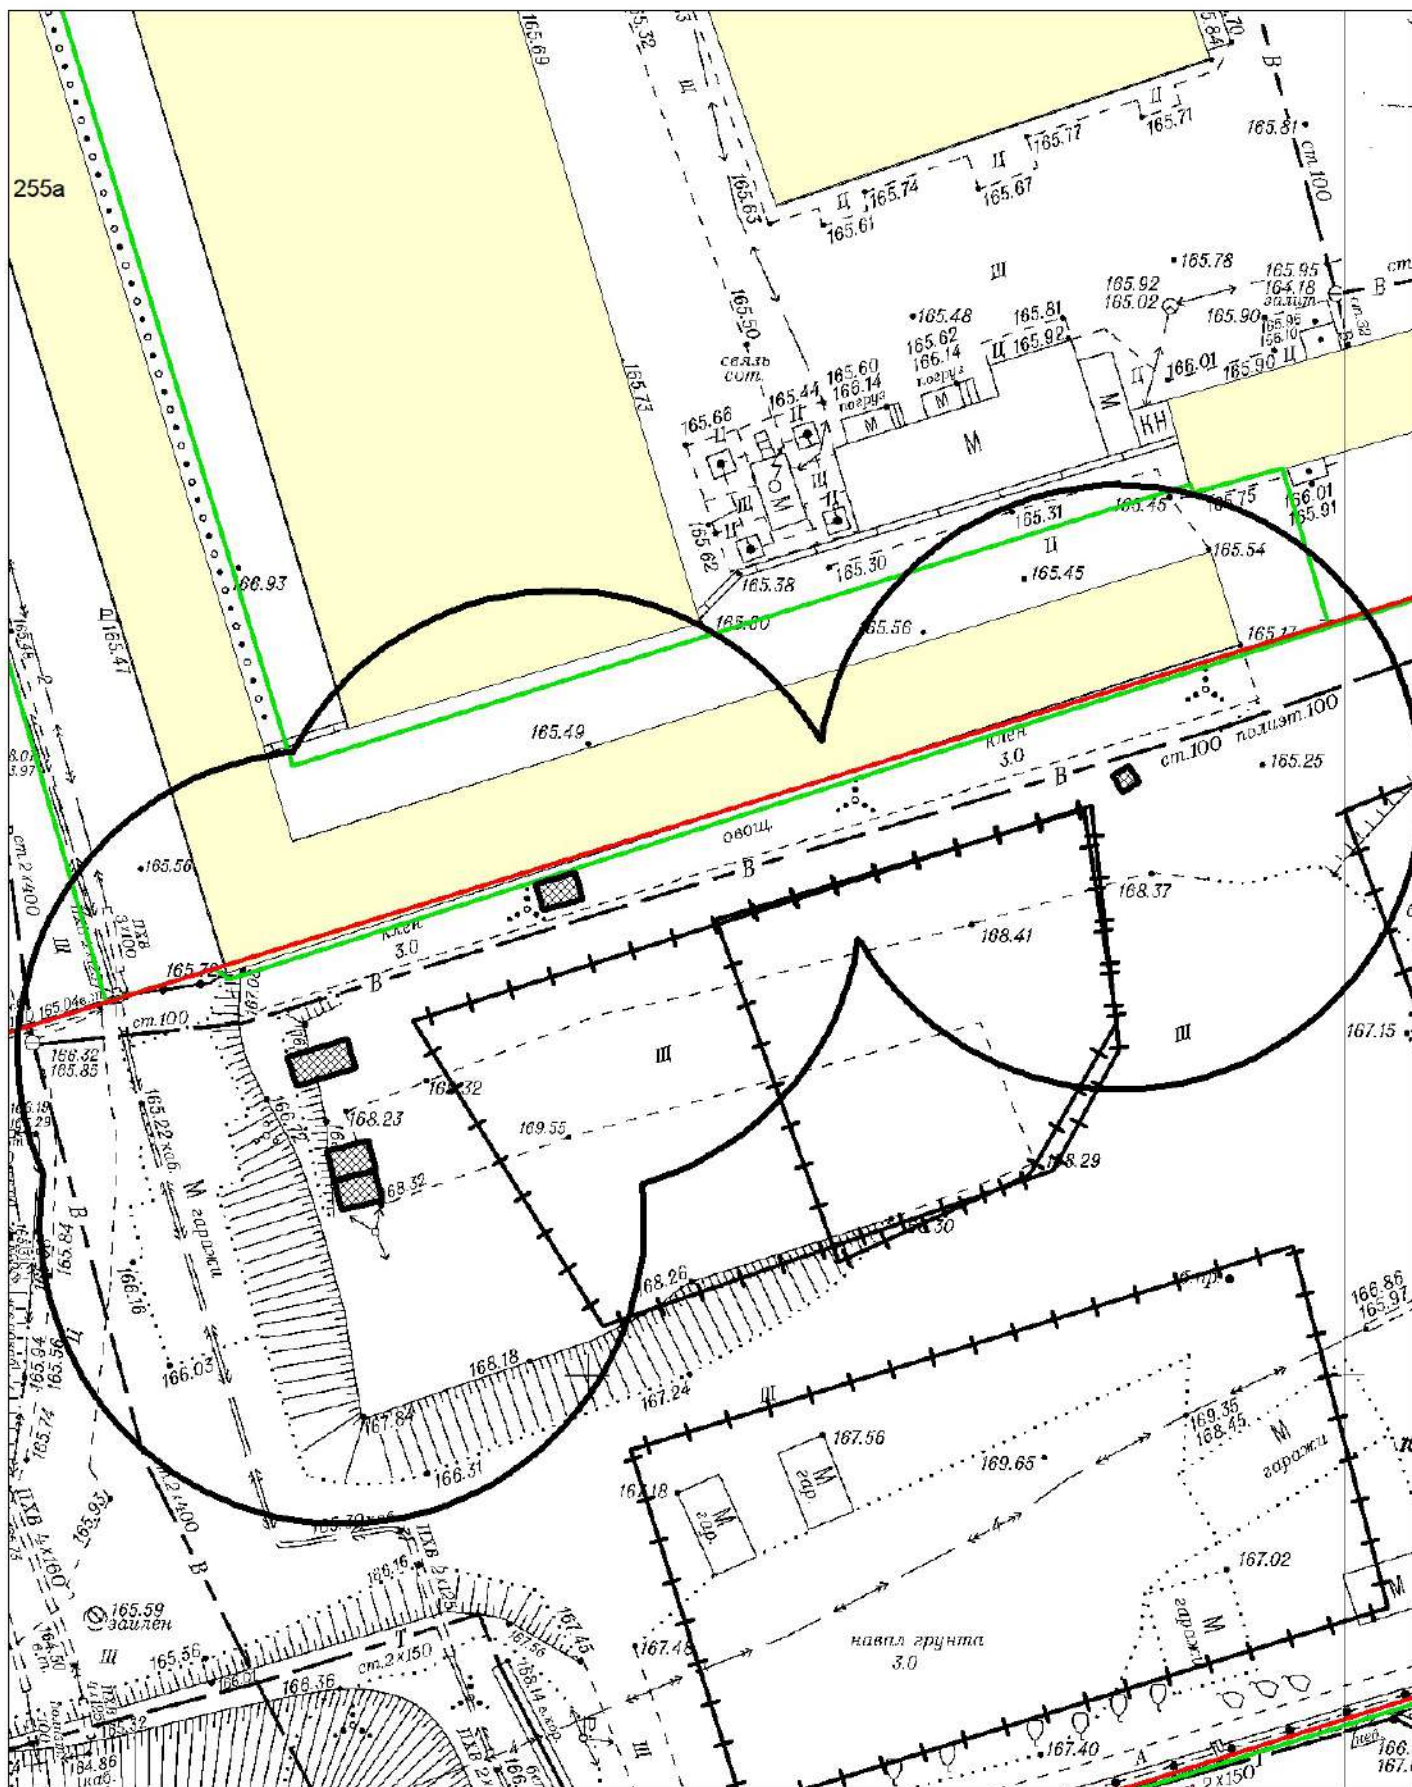

Карта-схема территории № 2152

по адресному ориентиру: ул. Бориса Богаткова, (245)

на топографическом плане в масштабе М 1:500

Карта-схема территории № 2153
по адресному ориентиру: ул. Бориса Богаткова, (255а)
на топографическом плане в масштабе М 1:500

Карта-схема территории 2154

по адресному ориентиру: ул. Бориса Богаткова, (255а)

на топографическом плане в масштабе М 1:500

Карта-схема территории № 2156
по адресному ориентиру: ул. проспект Дзержинского, (6)
на топографическом плане в масштабе М 1:500

Карта-схема территории № 2161

по адресному ориентиру: ул. Широкая, (113/2)

на топографическом плане М 1:500

Карта-схема территории № 2162
по адресному ориентиру улица Ленинградская, (353)
на топографическом плане М 1:500

Карта-схема территории № 2167
размещения нестационарного объекта по ул. Звездная
на топографическом плане
М 1:500

Карта - схема № 2169
с адресным ориентиром: Красный проспект, (51/2)
на топографическом плане М 1:500