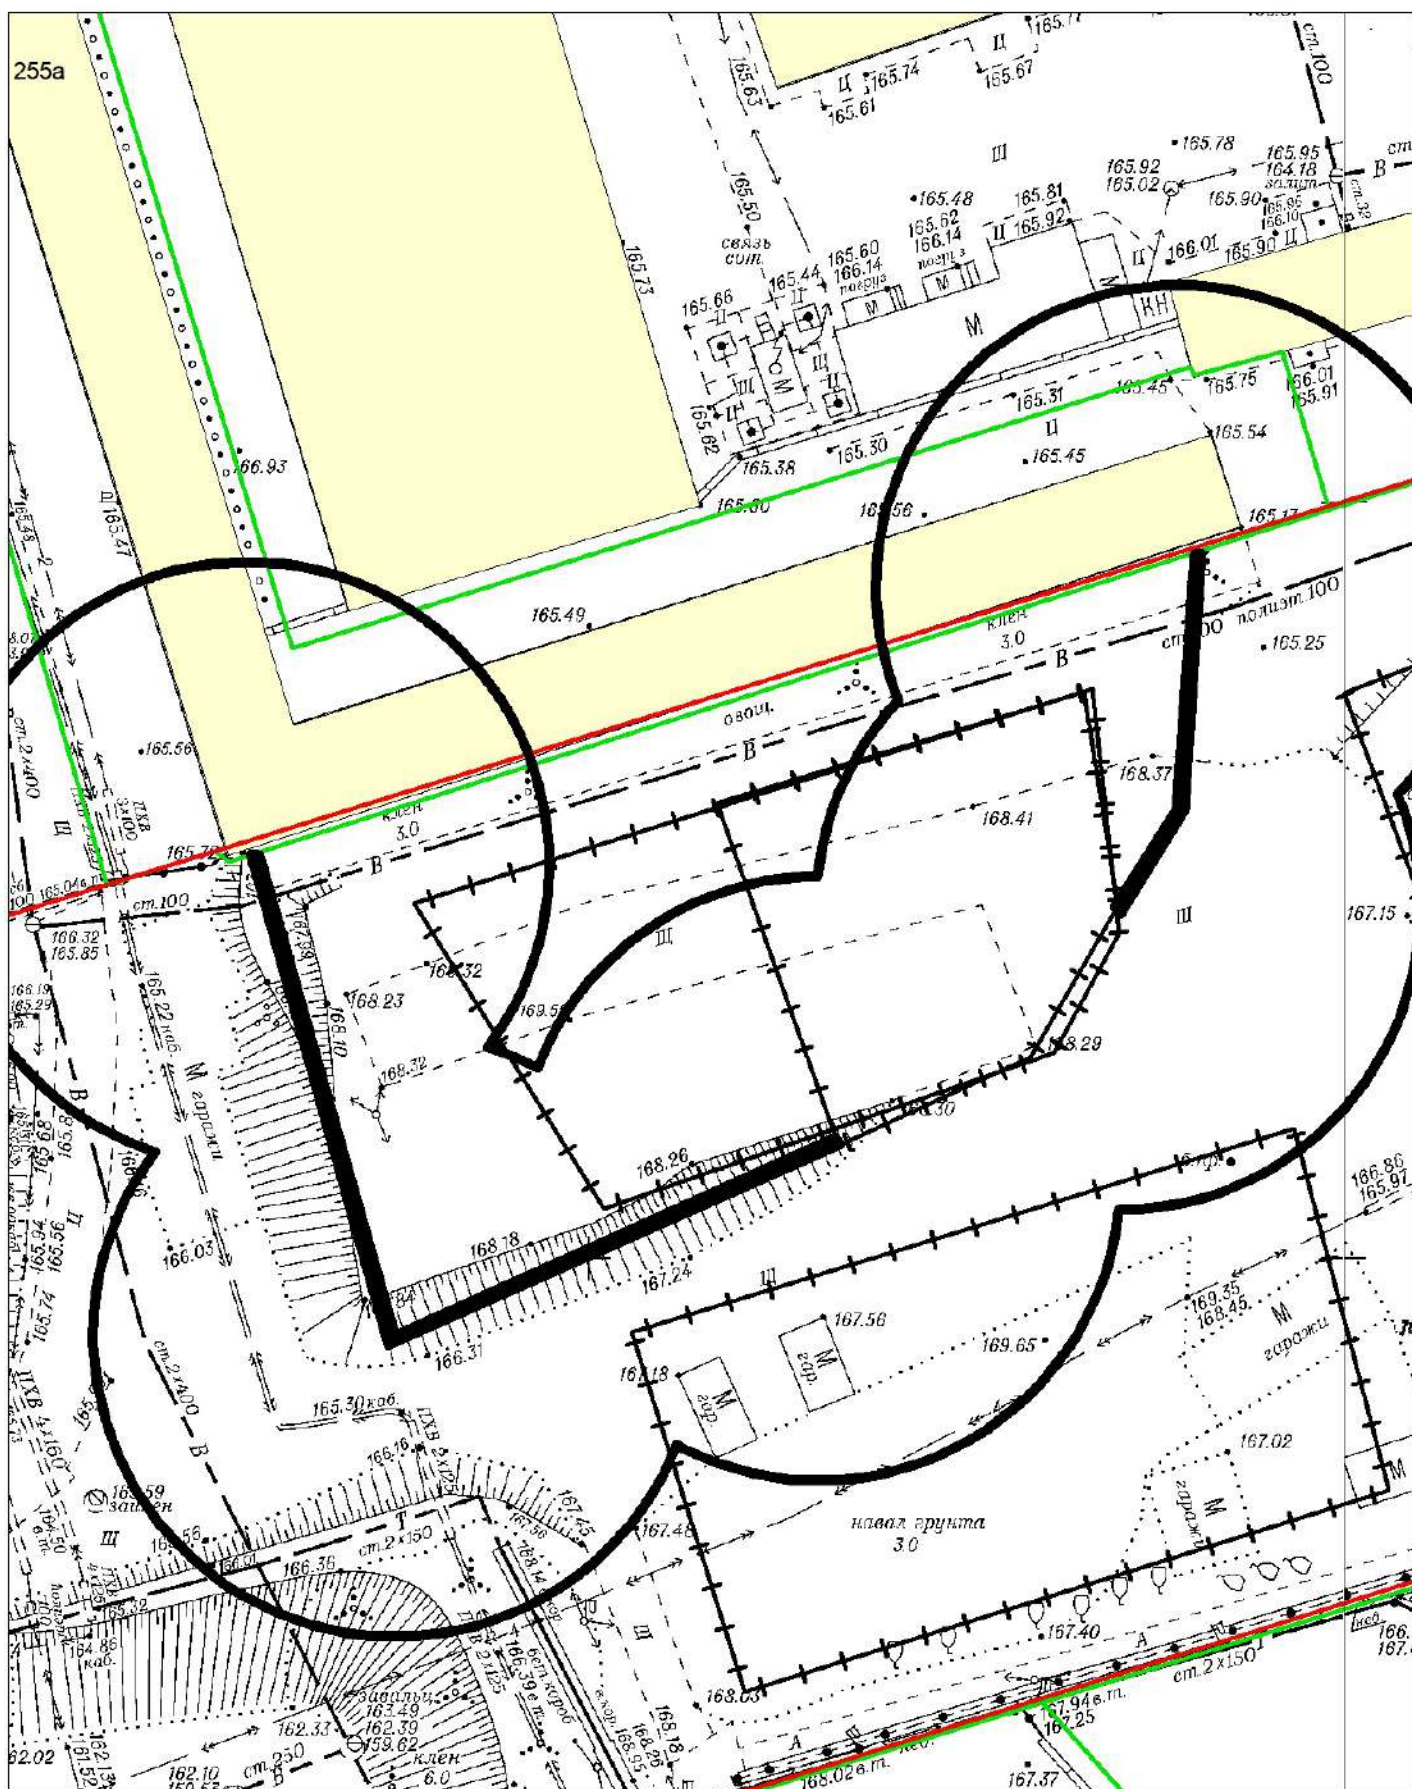

Карта-схема территории № 2152

по адресному ориентиру: ул. Бориса Богаткова, (245)

на топографическом плане в масштабе М 1:500

Карта-схема территории № 2153
по адресному ориентиру: ул. Бориса Богаткова, (255а)
на топографическом плане в масштабе М 1:500

Карта-схема территории 2154

по адресному ориентиру: ул. Бориса Богаткова, (255а)

на топографическом плане в масштабе М 1:500

Карта-схема территории № 2156
по адресному ориентиру: ул. проспект Дзержинского, (6)
на топографическом плане в масштабе М 1:500

Карта-схема территории № 2161

по адресному ориентиру: ул. Широкая, (113/2)

на топографическом плане М 1:500

Карта-схема территории № 2162
по адресному ориентиру улица Ленинградская, (353)
на топографическом плане М 1:500

Карта-схема территории № 2167
размещения нестационарного объекта по ул. Звездная
на топографическом плане
М 1:500

Карта - схема № 2169
с адресным ориентиром: Красный проспект, (51/2)
на топографическом плане М 1:500