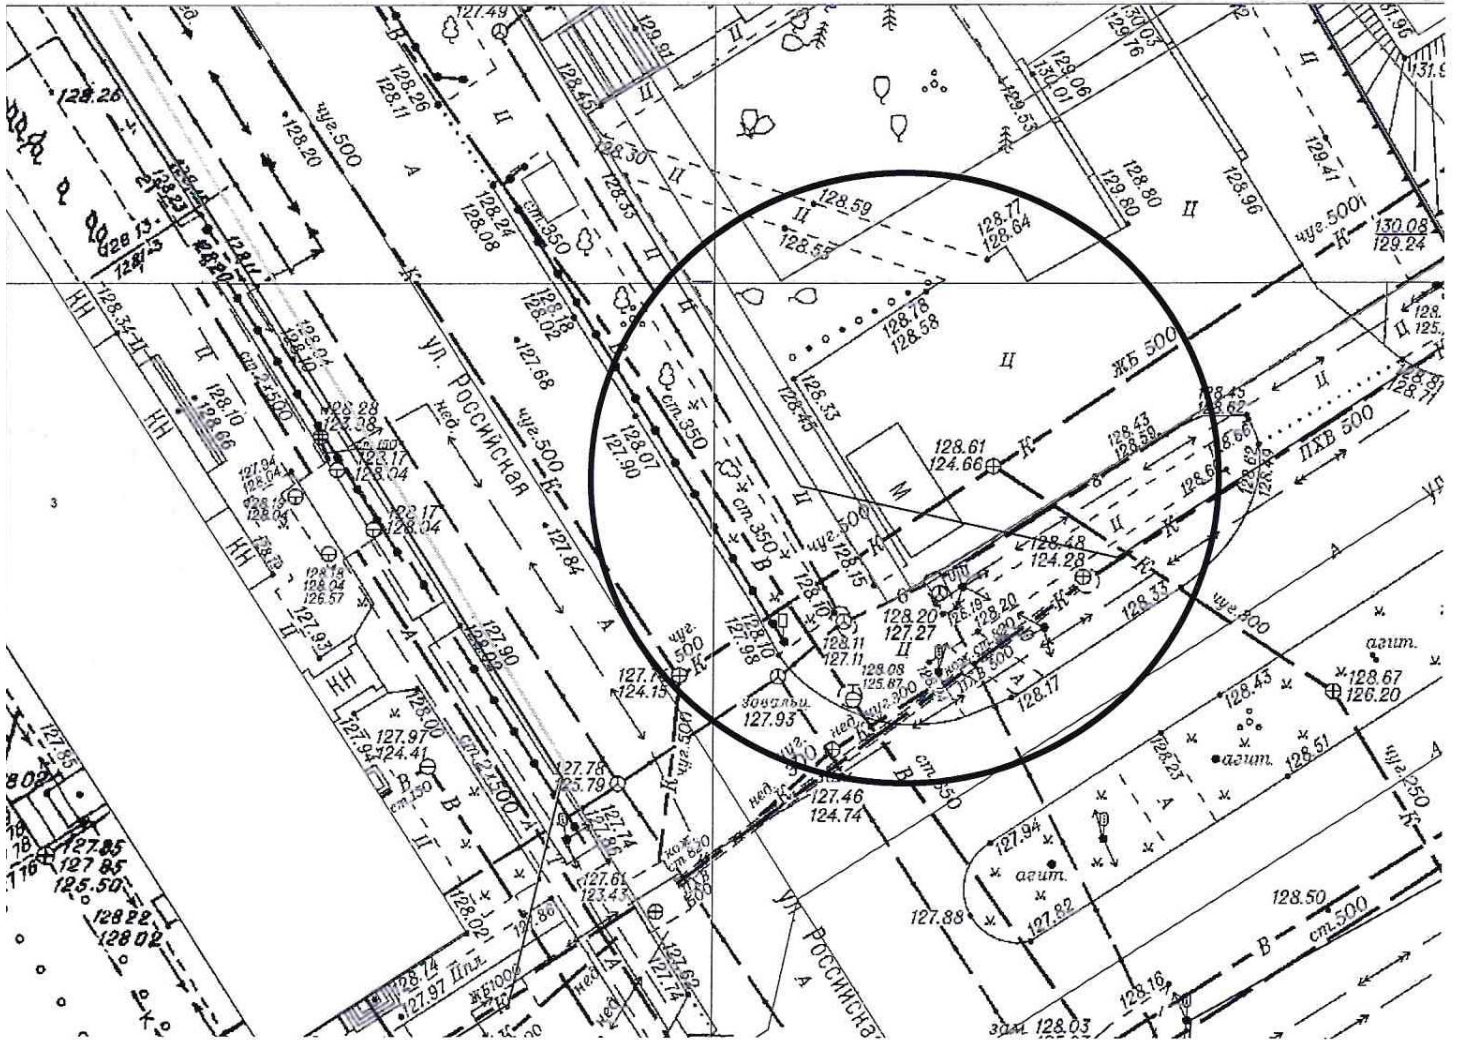

Карта-схема территории № 1383
по адресному ориентиру: спуск Журинский, (8)
на топографическом плане в масштабе М 1:500

Карта-схема территории № 1386

по адресному ориентиру: ул. Малыгина, (11Б)

на топографическом плане М 1:500

Карта-схема территории № 1387
по адресному ориентиру улица Ключ-Камышенское Плато, (9)
на топографическом плане М 1:500

Карта-схема территории № 1389
по адресному ориентиру улица ГБШ, (5)
на топографическом плане М 1:500

Карта-схема территории № 1390
по адресному ориентиру: г. Новосибирск, ул. Иванова, (30а)
на топографическом плане М 1:500

Карта-схема территории № 1391
по адресному ориентиру улица Бориса Богаткова, (208/1)
на топографическом плане М 1:500