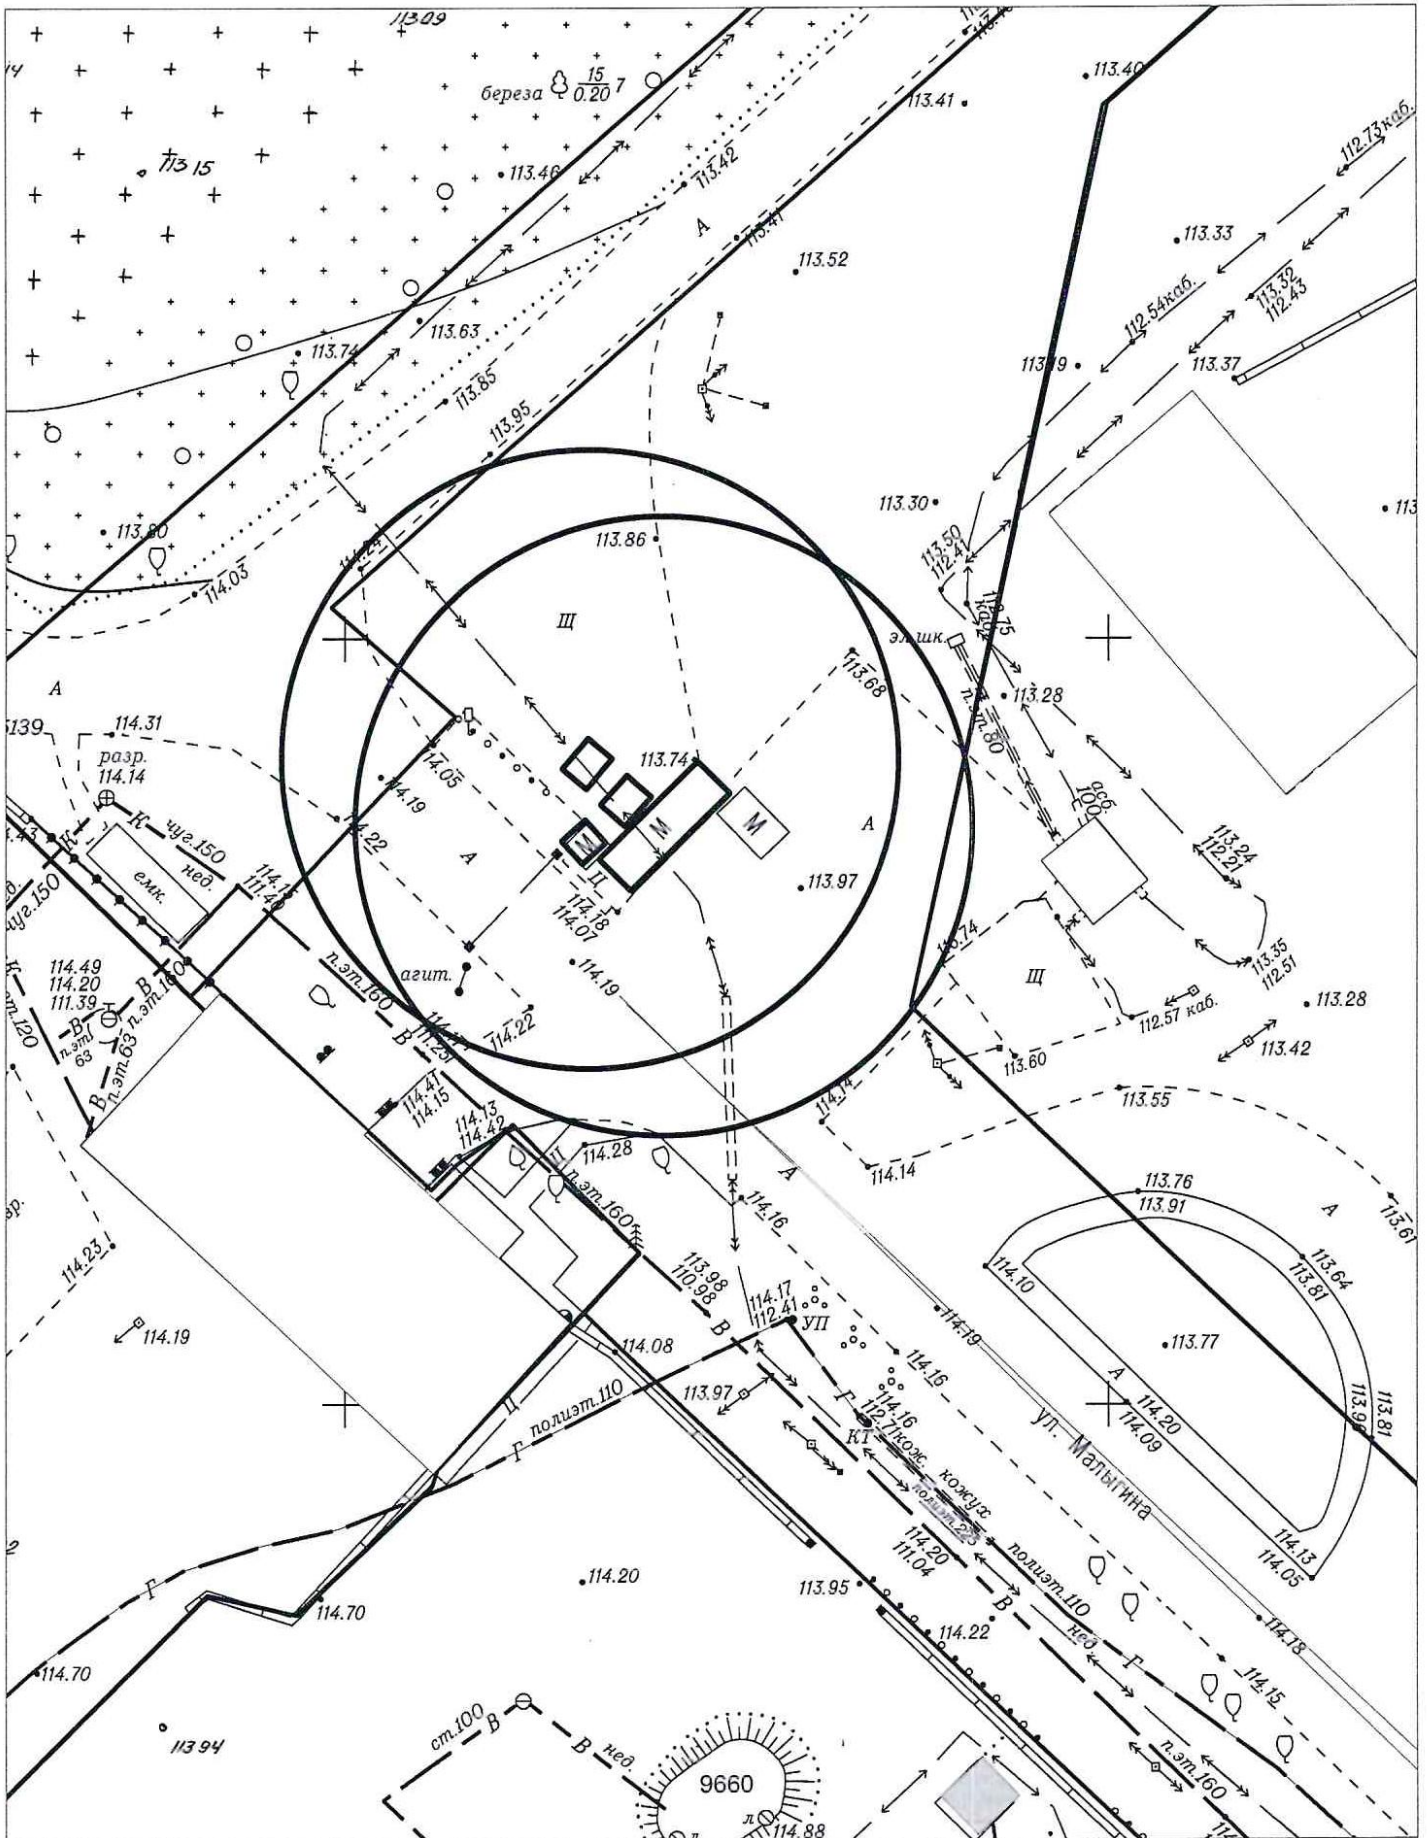

Карта-схема территории № 1383
по адресному ориентиру: спуск Журинский, (8)
на топографическом плане в масштабе М 1:500

Карта-схема территории № 1386

по адресному ориентиру: ул. Малыгина, (11Б)

на топографическом плане М 1:500

Карта-схема территории № 1387
по адресному ориентиру улица Ключ-Камышенское Плато, (9)
на топографическом плане М 1:500

Карта-схема территории № 1389
по адресному ориентиру улица ГБШ, (5)
на топографическом плане М 1:500

Карта-схема территории № 1390
по адресному ориентиру: г. Новосибирск, ул. Иванова, (30а)
на топографическом плане М 1:500

Карта-схема территории № 1391
по адресному ориентиру улица Бориса Богаткова, (208/1)
на топографическом плане М 1:500