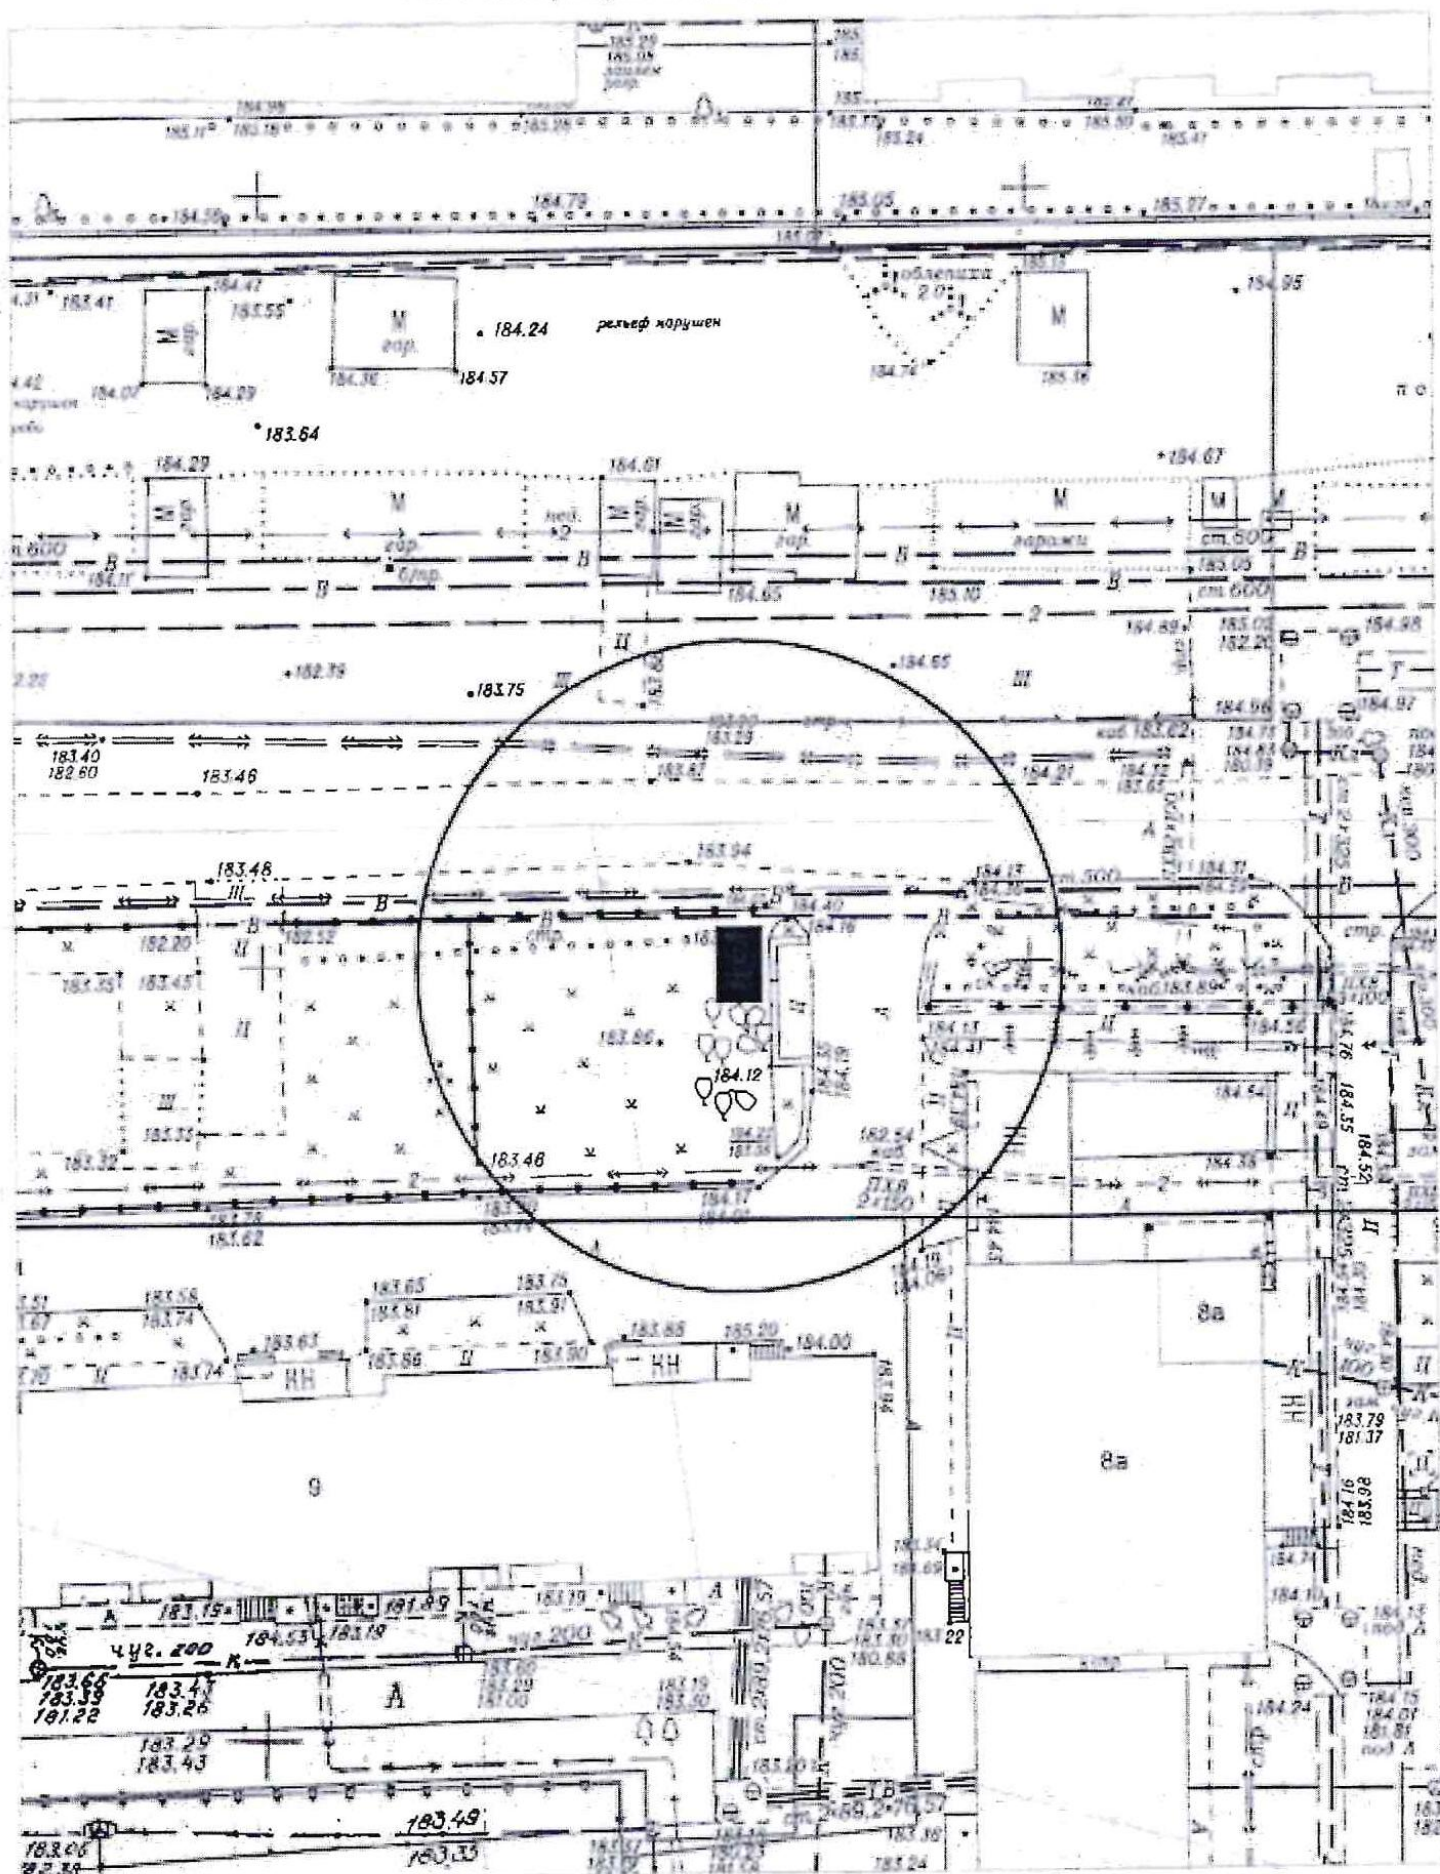

Карта-схема территории № 1383
по адресному ориентиру: спуск Журинский, (8)
на топографическом плане в масштабе М 1:500

Карта-схема территории № 1386

по адресному ориентиру: ул. Малыгина, (11Б)

на топографическом плане М 1:500

Карта-схема территории № 1387
по адресному ориентиру улица Ключ-Камышенское Плато, (9)
на топографическом плане М 1:500

Карта-схема территории № 1389
по адресному ориентиру улица ГБШ, (5)
на топографическом плане М 1:500

Карта-схема территории № 1390
по адресному ориентиру: г. Новосибирск, ул. Иванова, (30а)
на топографическом плане М 1:500

Карта-схема территории № 1391
по адресному ориентиру улица Бориса Богаткова, (208/1)
на топографическом плане М 1:500