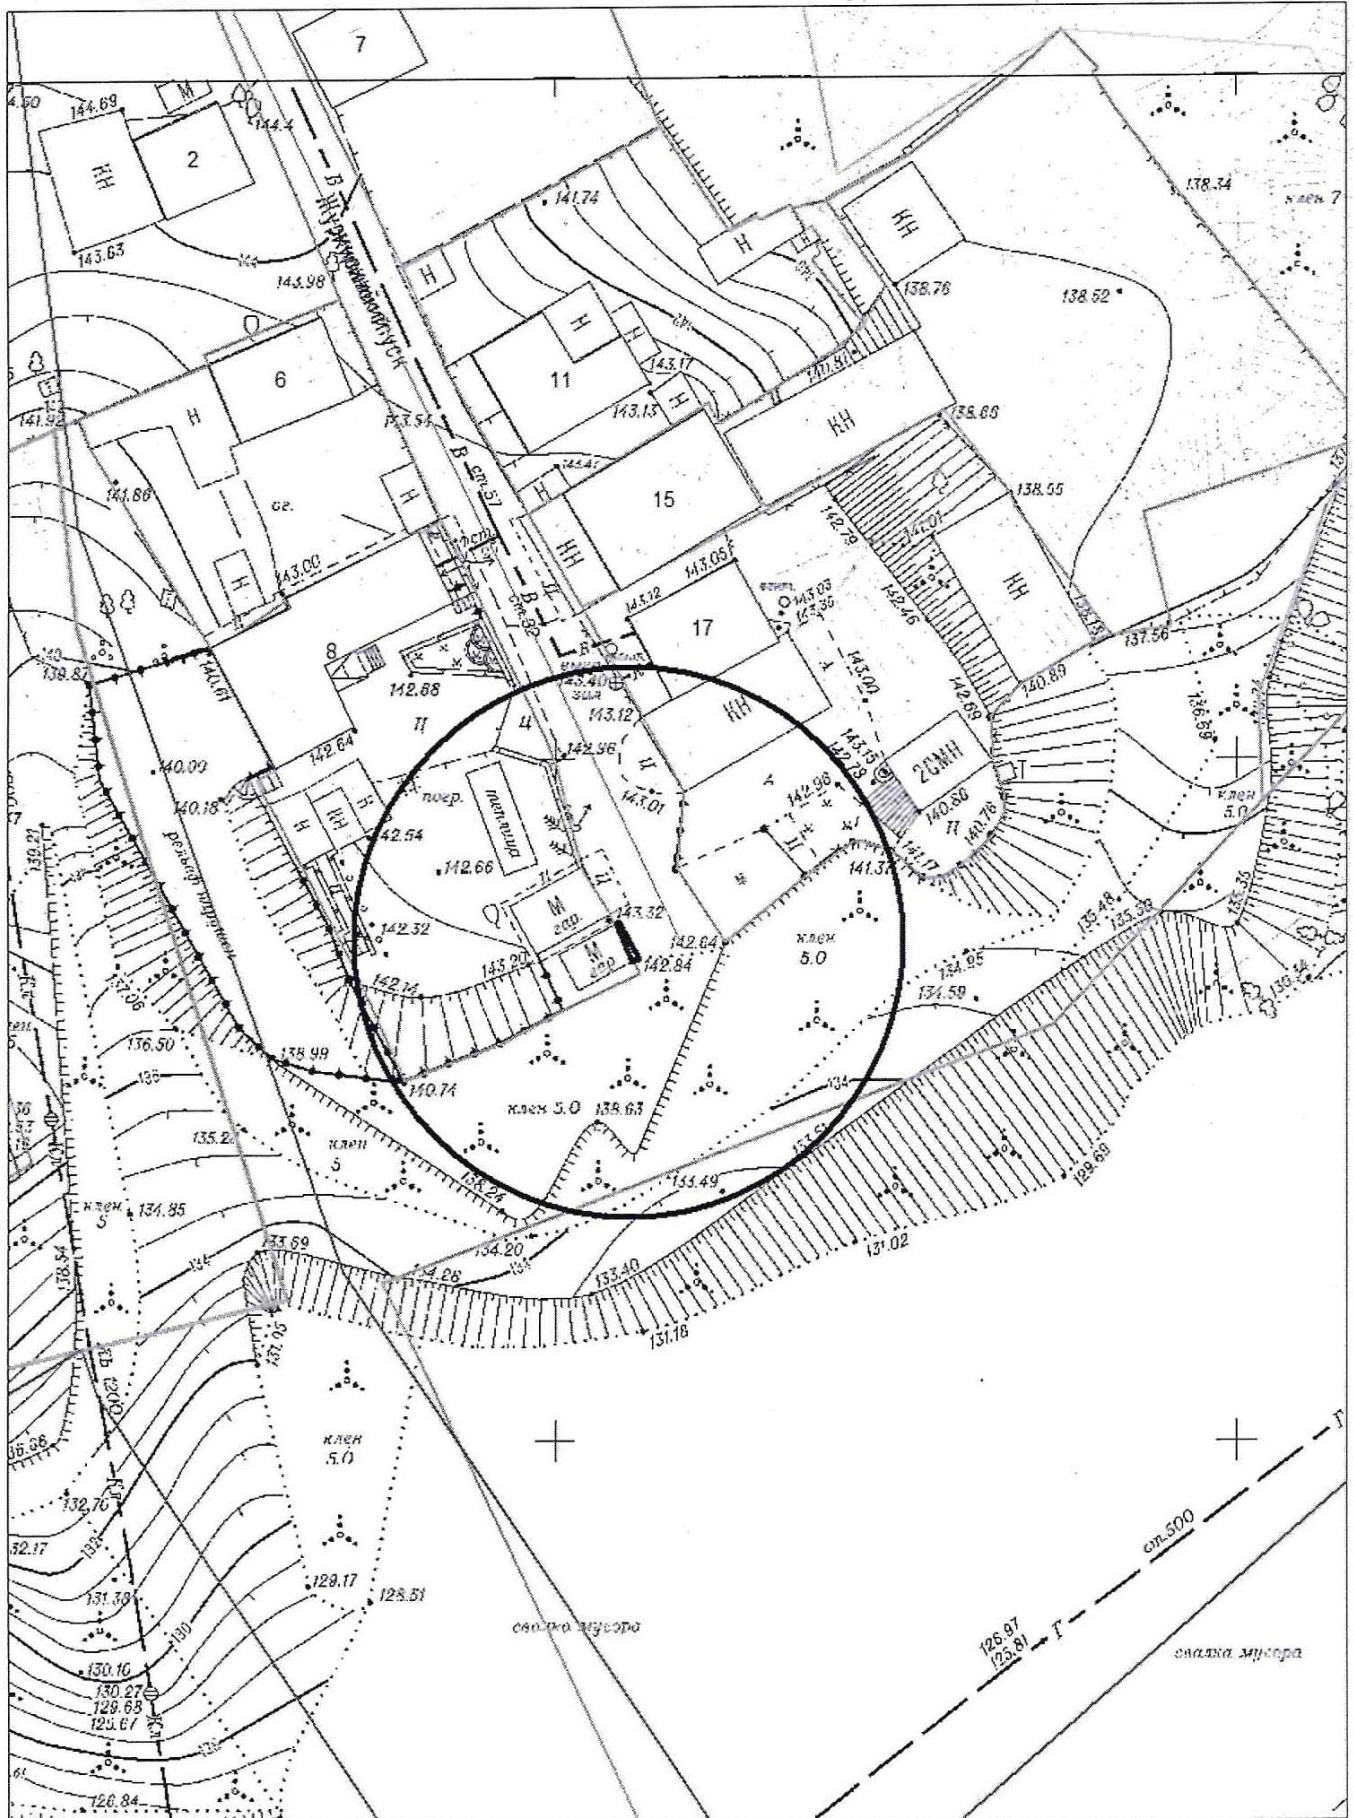

Карта-схема территории № 1383
по адресному ориентиру: спуск Журинский, (8)
на топографическом плане в масштабе М 1:500

Карта-схема территории № 1386

по адресному ориентиру: ул. Малыгина, (11Б)

на топографическом плане М 1:500

Карта-схема территории № 1387
по адресному ориентиру улица Ключ-Камышенское Плато, (9)
на топографическом плане М 1:500

Карта-схема территории № 1389
по адресному ориентиру улица ГБШ, (5)
на топографическом плане М 1:500

Карта-схема территории № 1390
по адресному ориентиру: г. Новосибирск, ул. Иванова, (30а)
на топографическом плане М 1:500

Карта-схема территории № 1391
по адресному ориентиру улица Бориса Богаткова, (208/1)
на топографическом плане М 1:500