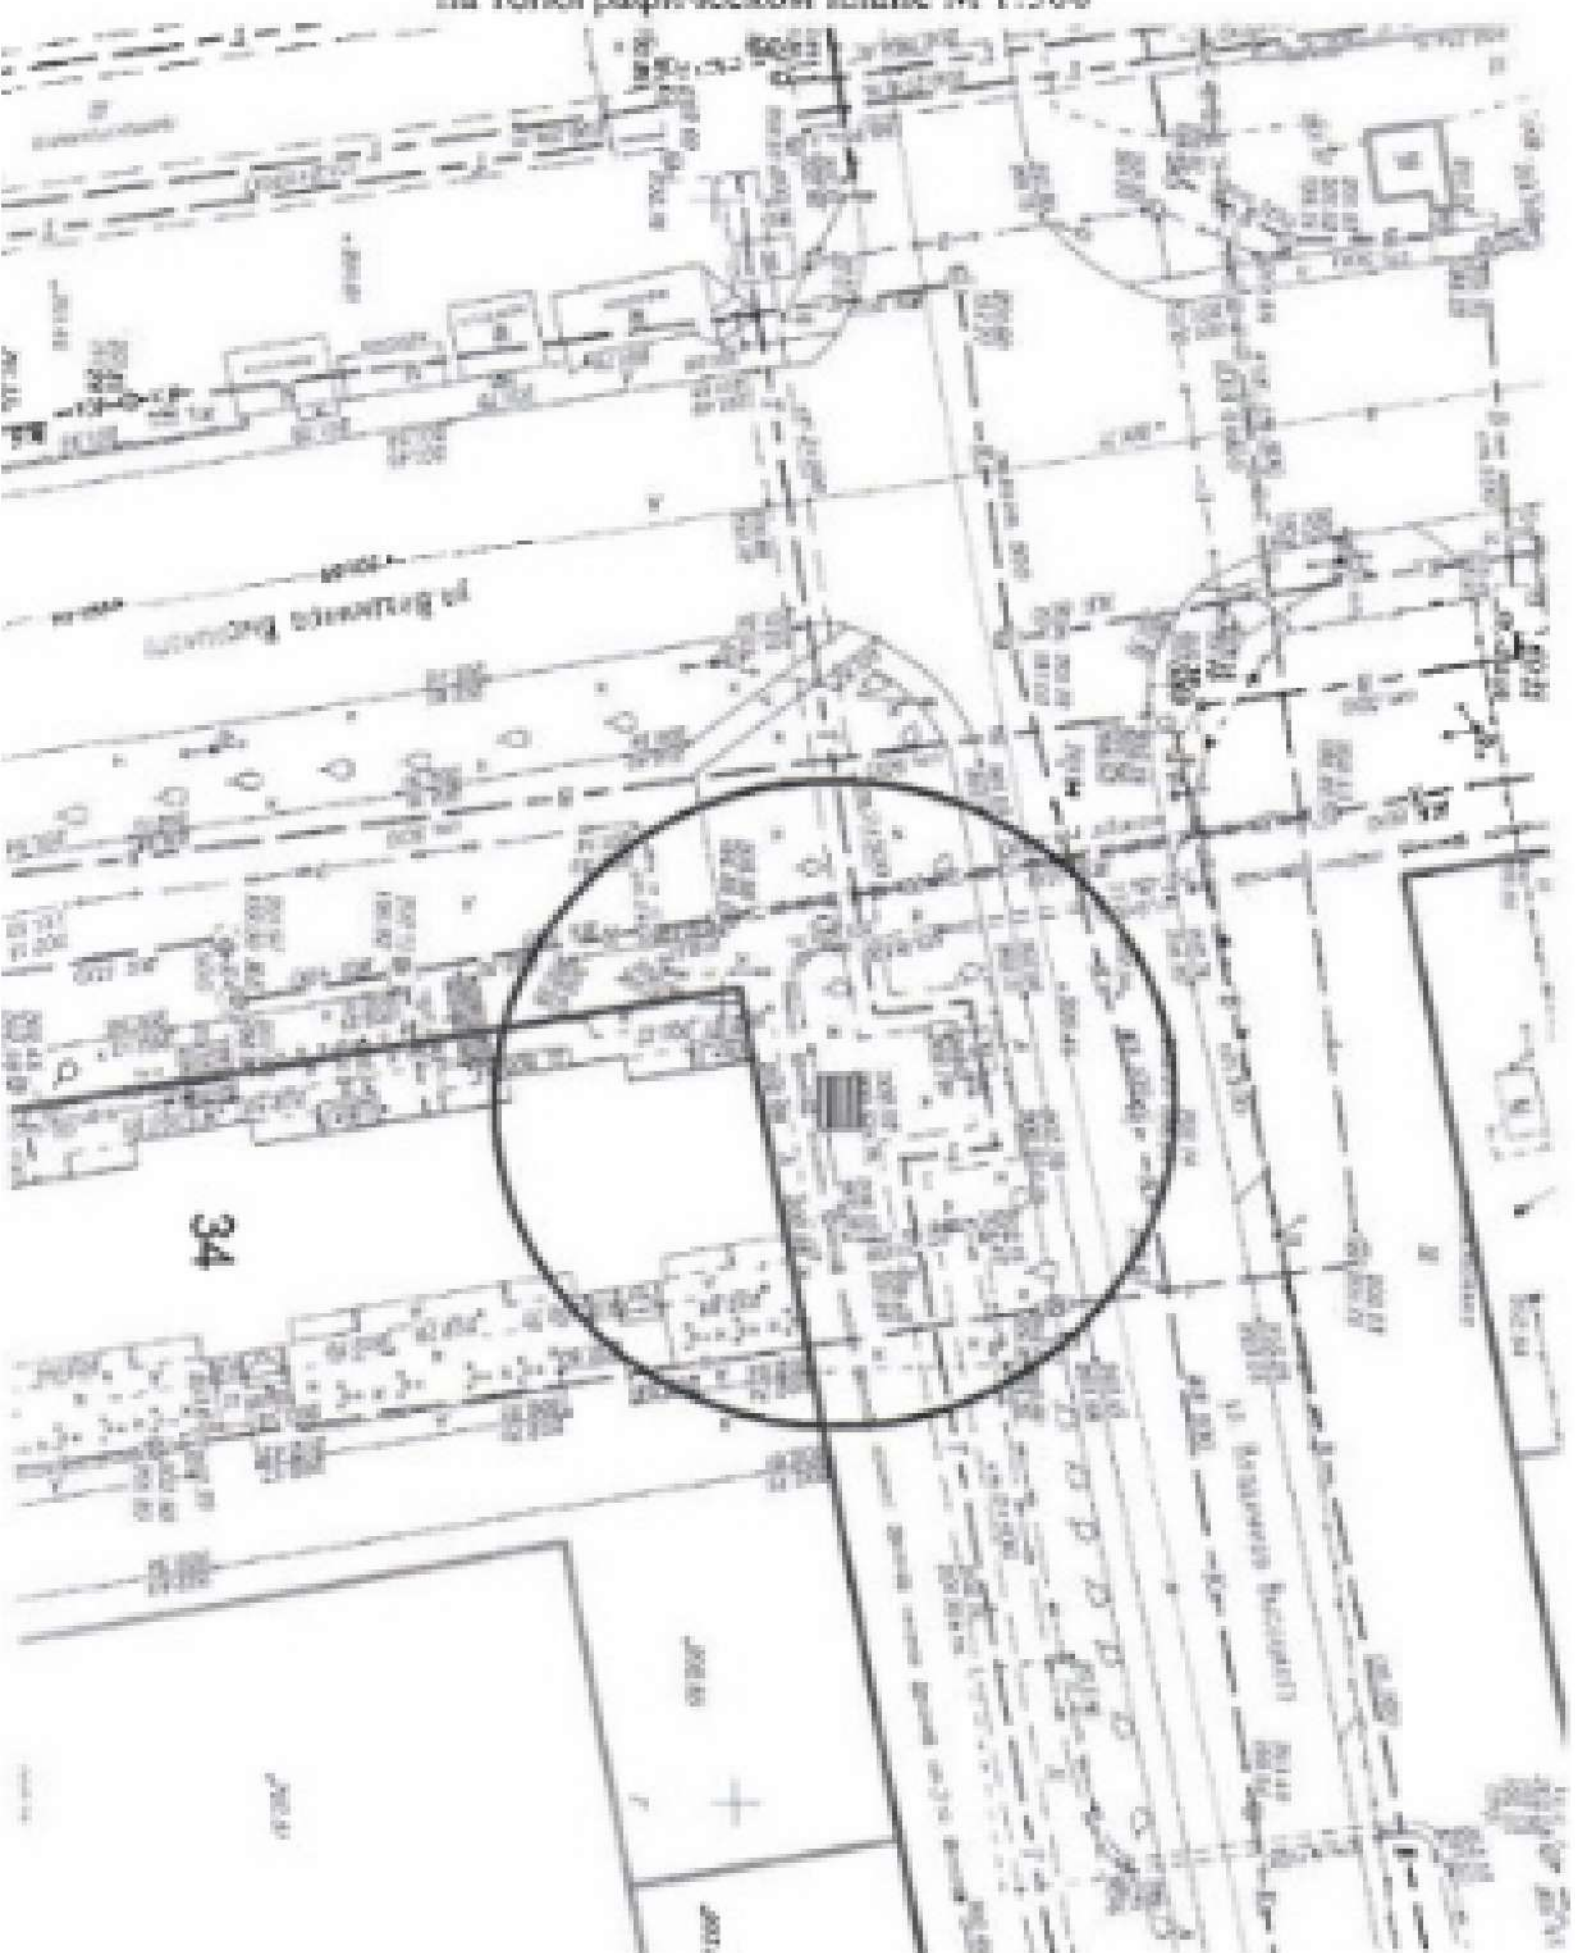

КАРТА-СХЕМА ТЕРРИТОРИИ № 2138
по адресному ориентиру: г. Новосибирск, ул. Светлая, (97)
на топографическом плане
М 1:500

Карта – схема территории № 2141

по адресному ориентиру: ул. Люблинская, (15)

на топографическом плане М 1:500

Карта-схема территории № 2142

по адресному ориентиру: ул. Попова

на топографическом плане М 1:500

Карта-схема территории № 2143
По адресному ориентиру улица Высоцкого (45/1)
На топографическом плане М 1:500

Карта-схема территории № 2146
по адресному ориентиру улица Пешеходная. (1)
на топографическом плане М 1:500

Карта-схема территории № 2147
по адресному ориентиру ул. Высоцкого, (34)
на топографическом плане М 1:500

Карта-схема территории № 2148
по адресному ориентару ул. Карова, (25)
на топографическом плане М 1:500

Карта-схема территории № 2149

По адресному ориентиру: г. Новосибирск, Морской проспект, вблизи здания № 22