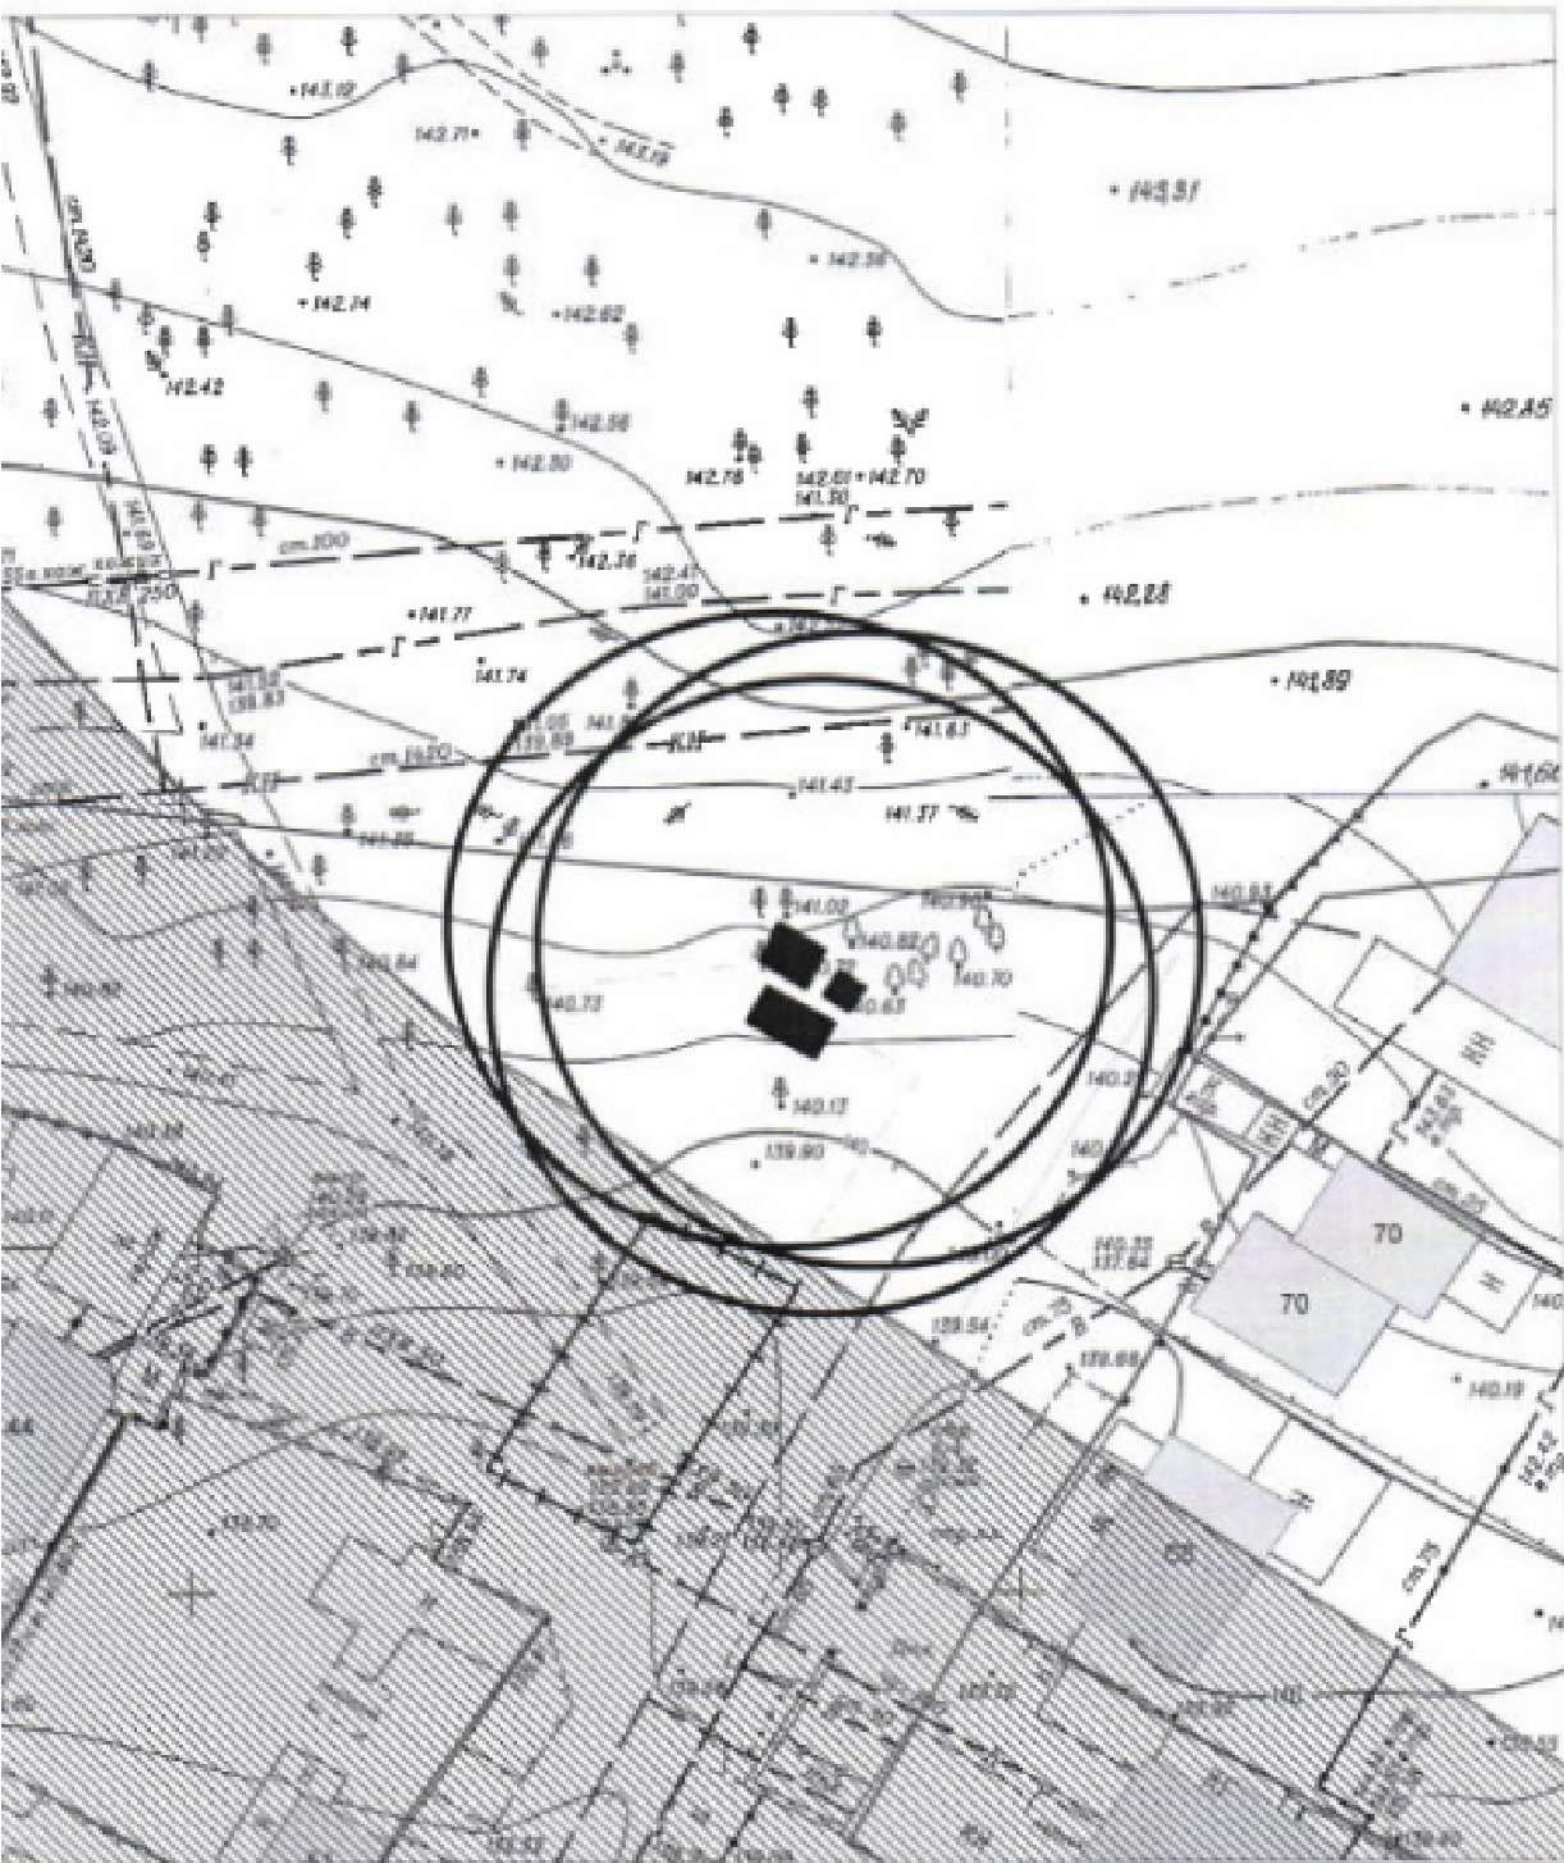

КАРТА-СХЕМА ТЕРРИТОРИИ № 2138
по адресному ориентиру: г. Новосибирск, ул. Светлая, (97)
на топографическом плане
М 1:500

Карта – схема территории № 2141

по адресному ориентиру: ул. Люблинская, (15)

на топографическом плане М 1:500

Карта-схема территории № 2142

по адресному ориентиру: ул. Попова

на топографическом плане М 1:500

Карта-схема территории № 2143
По адресному ориентиру улица Высоцкого (45/1)
На топографическом плане М 1:500

Карта-схема территории № 2144
По адресному ориентиру улица Высоцкого (д5/1)
На топографическом плане М 1:500

Карта-схема территории № 2145
По адресному ориентиру улица Камышевская 70
На топографическом плане М 1:500

На топографическом плане в масштабе М 1:500

Карта - схема № 2150
с адресным ориентиром: ул. Гоголя, (37)
на топографическом плане М 1:500