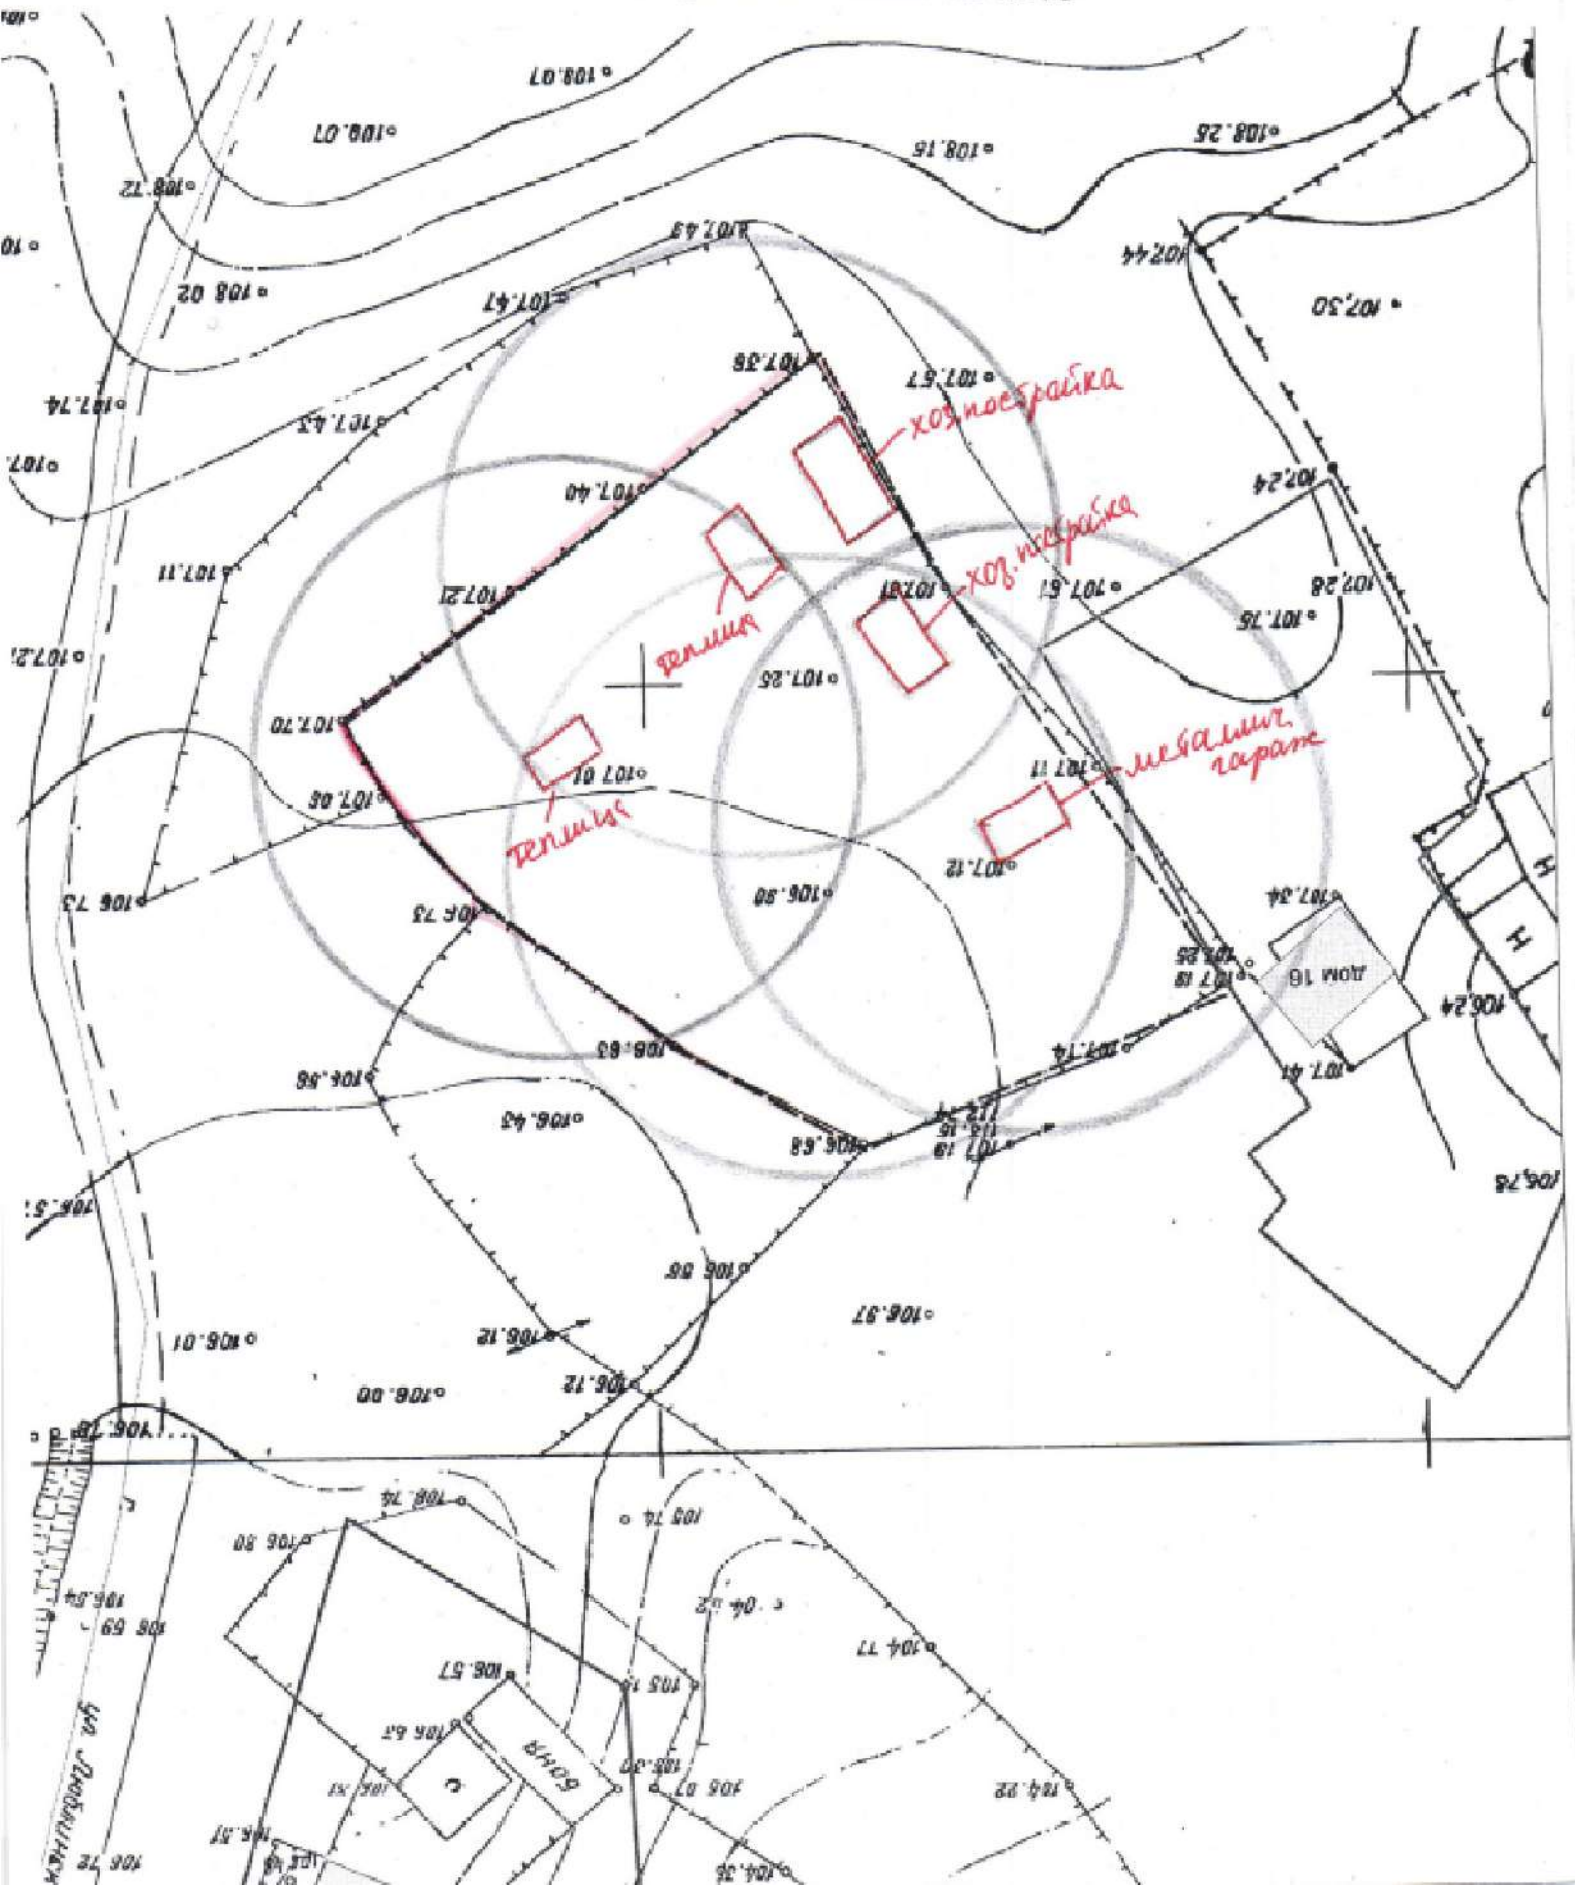

КАРТА-СХЕМА ТЕРРИТОРИИ № 2138
по адресному ориентиру: г. Новосибирск, ул. Светлая, (97)
на топографическом плане
М 1:500

Карта – схема территории № 2141

по адресному ориентиру: ул. Люблинская, (15)

на топографическом плане М 1:500

Карта-схема территории № 2142

по адресному ориентиру: ул. Попова

на топографическом плане М 1:500

Карта-схема территории № 2143
По адресному ориентиру улица Высоцкого (45/1)
На топографическом плане М 1:500

Карта-схема территории № 2146
по адресному ориентиру улица Пешеходная. (1)
на топографическом плане М 1:500

Карта-схема территории № 2147
по адресному ориентиру ул. Высоцкого, (34)
на топографическом плане М 1:500

На топографическом плане в масштабе М 1:500

Карта - схема № 2150
с адресным ориентиром: ул. Гоголя, (37)
на топографическом плане М 1:500