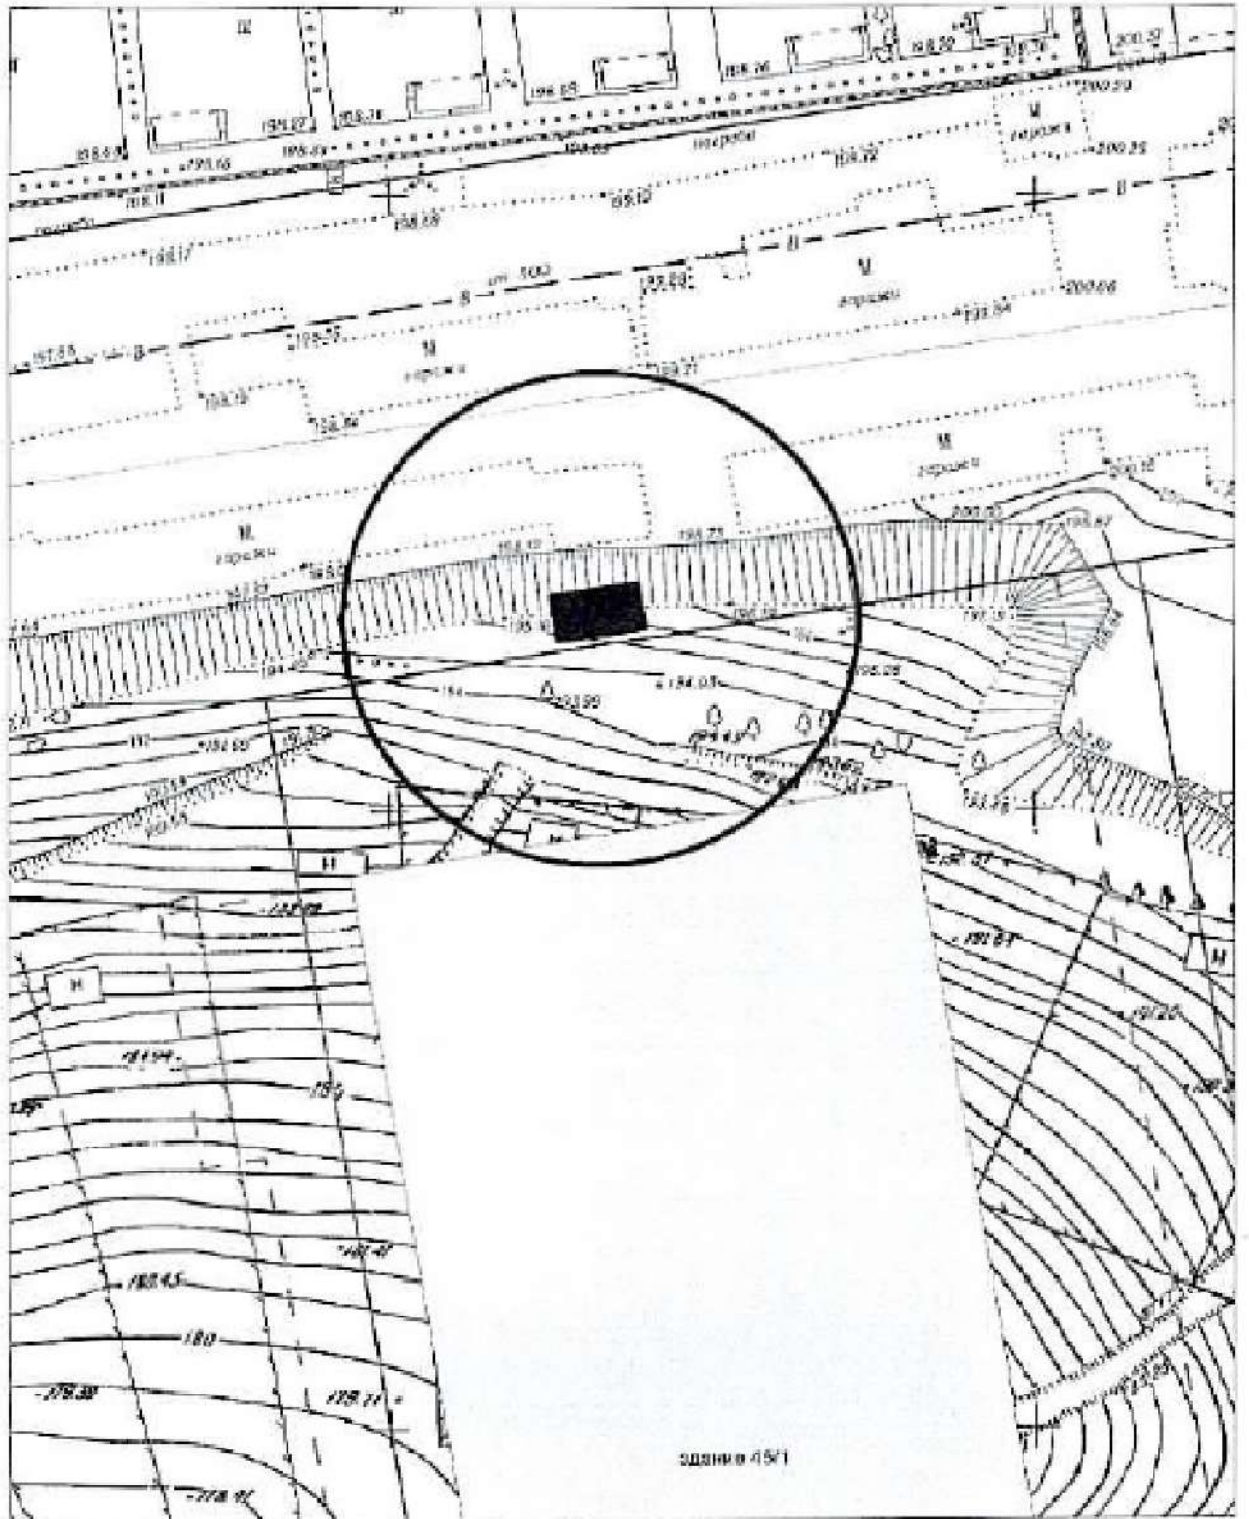

КАРТА-СХЕМА ТЕРРИТОРИИ № 2138
по адресному ориентиру: г. Новосибирск, ул. Светлая, (97)
на топографическом плане
М 1:500

Карта – схема территории № 2141

по адресному ориентиру: ул. Люблинская, (15)

на топографическом плане М 1:500

Карта-схема территории № 2142

по адресному ориентиру: ул. Попова

на топографическом плане М 1:500

Карта-схема территории № 2143
По адресному ориентиру улица Высоцкого (45/1)
На топографическом плане М 1:500

Карта-схема территории № 2144
По адресному ориентиру улица Высоцкого (д5/1)
На топографическом плане М 1:500

Карта-схема территории № 2145
По адресному ориентиру улица Камышевская 70
На топографическом плане М 1:500

На топографическом плане в масштабе М 1:500

Карта - схема № 2150
с адресным ориентиром: ул. Гоголя, (37)
на топографическом плане М 1:500