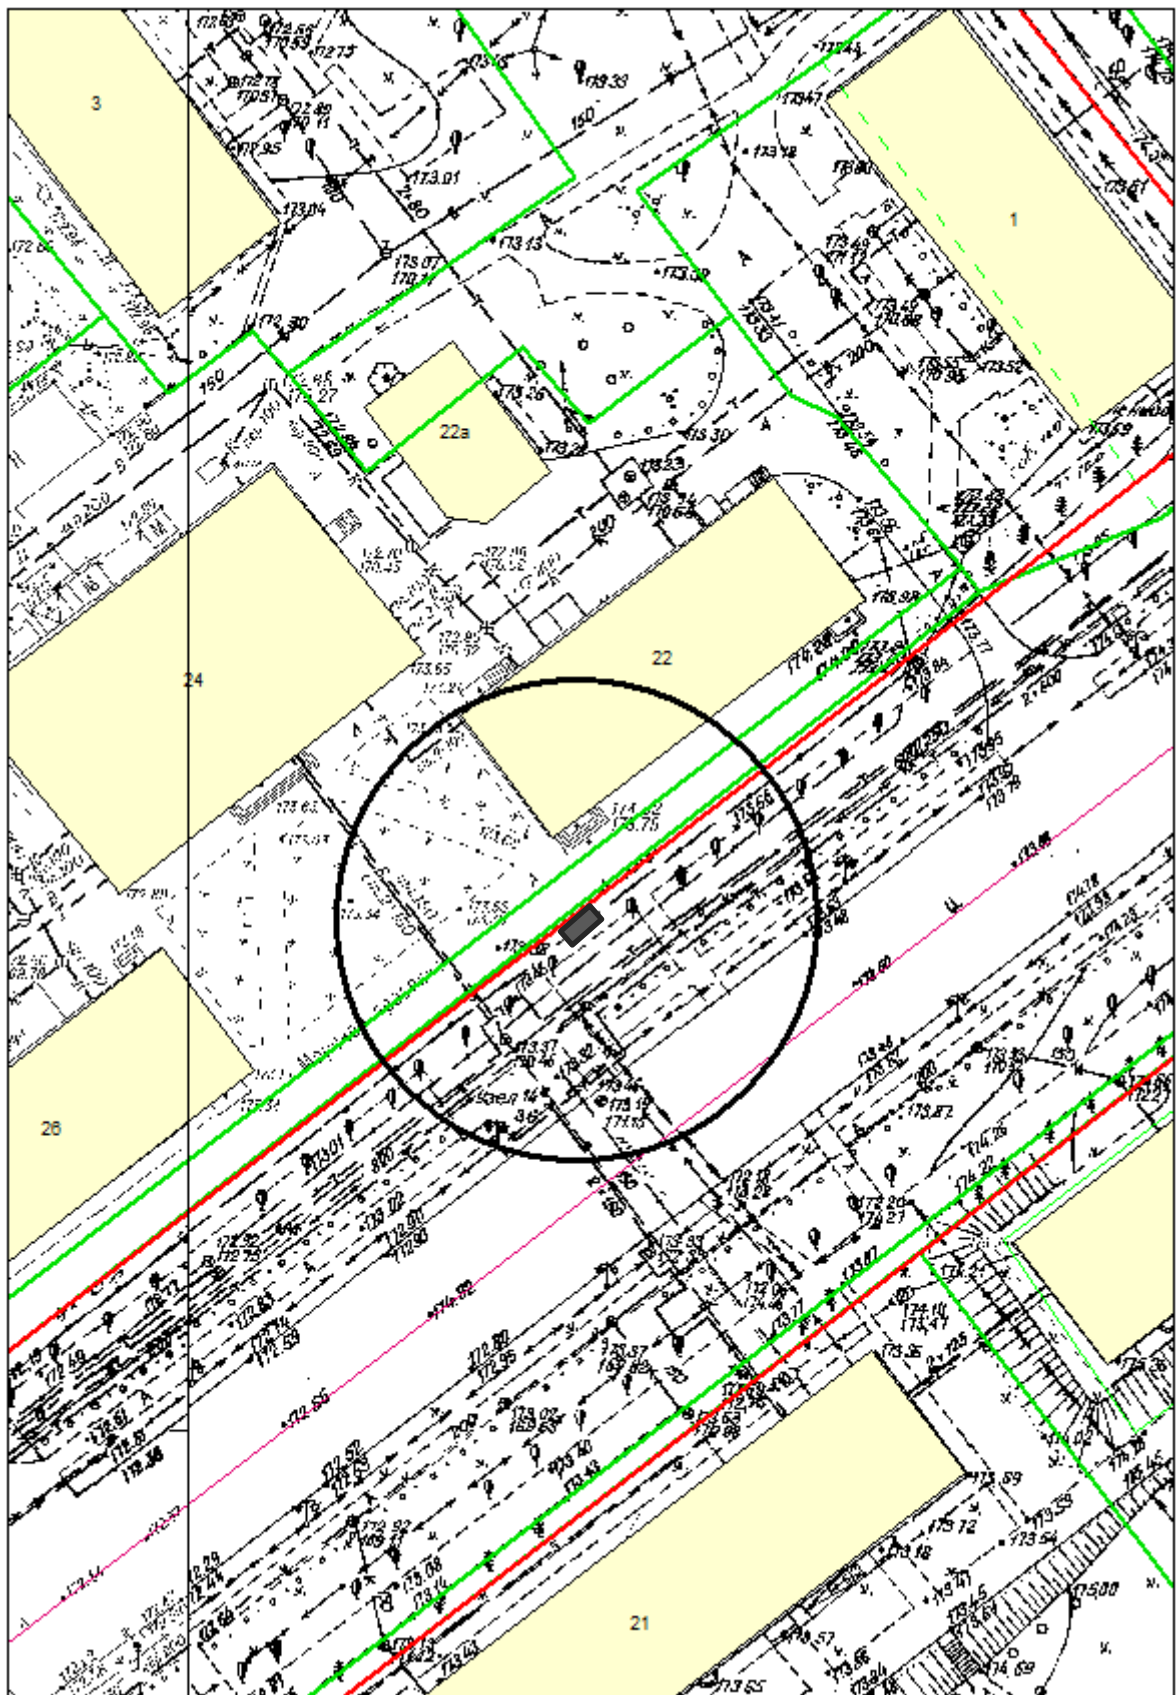

Карта-схема территории № 2149

По адресному ориентиру: г. Новосибирск, Морской проспект, вблизи здания № 22

На топографическом плане в масштабе М 1:500