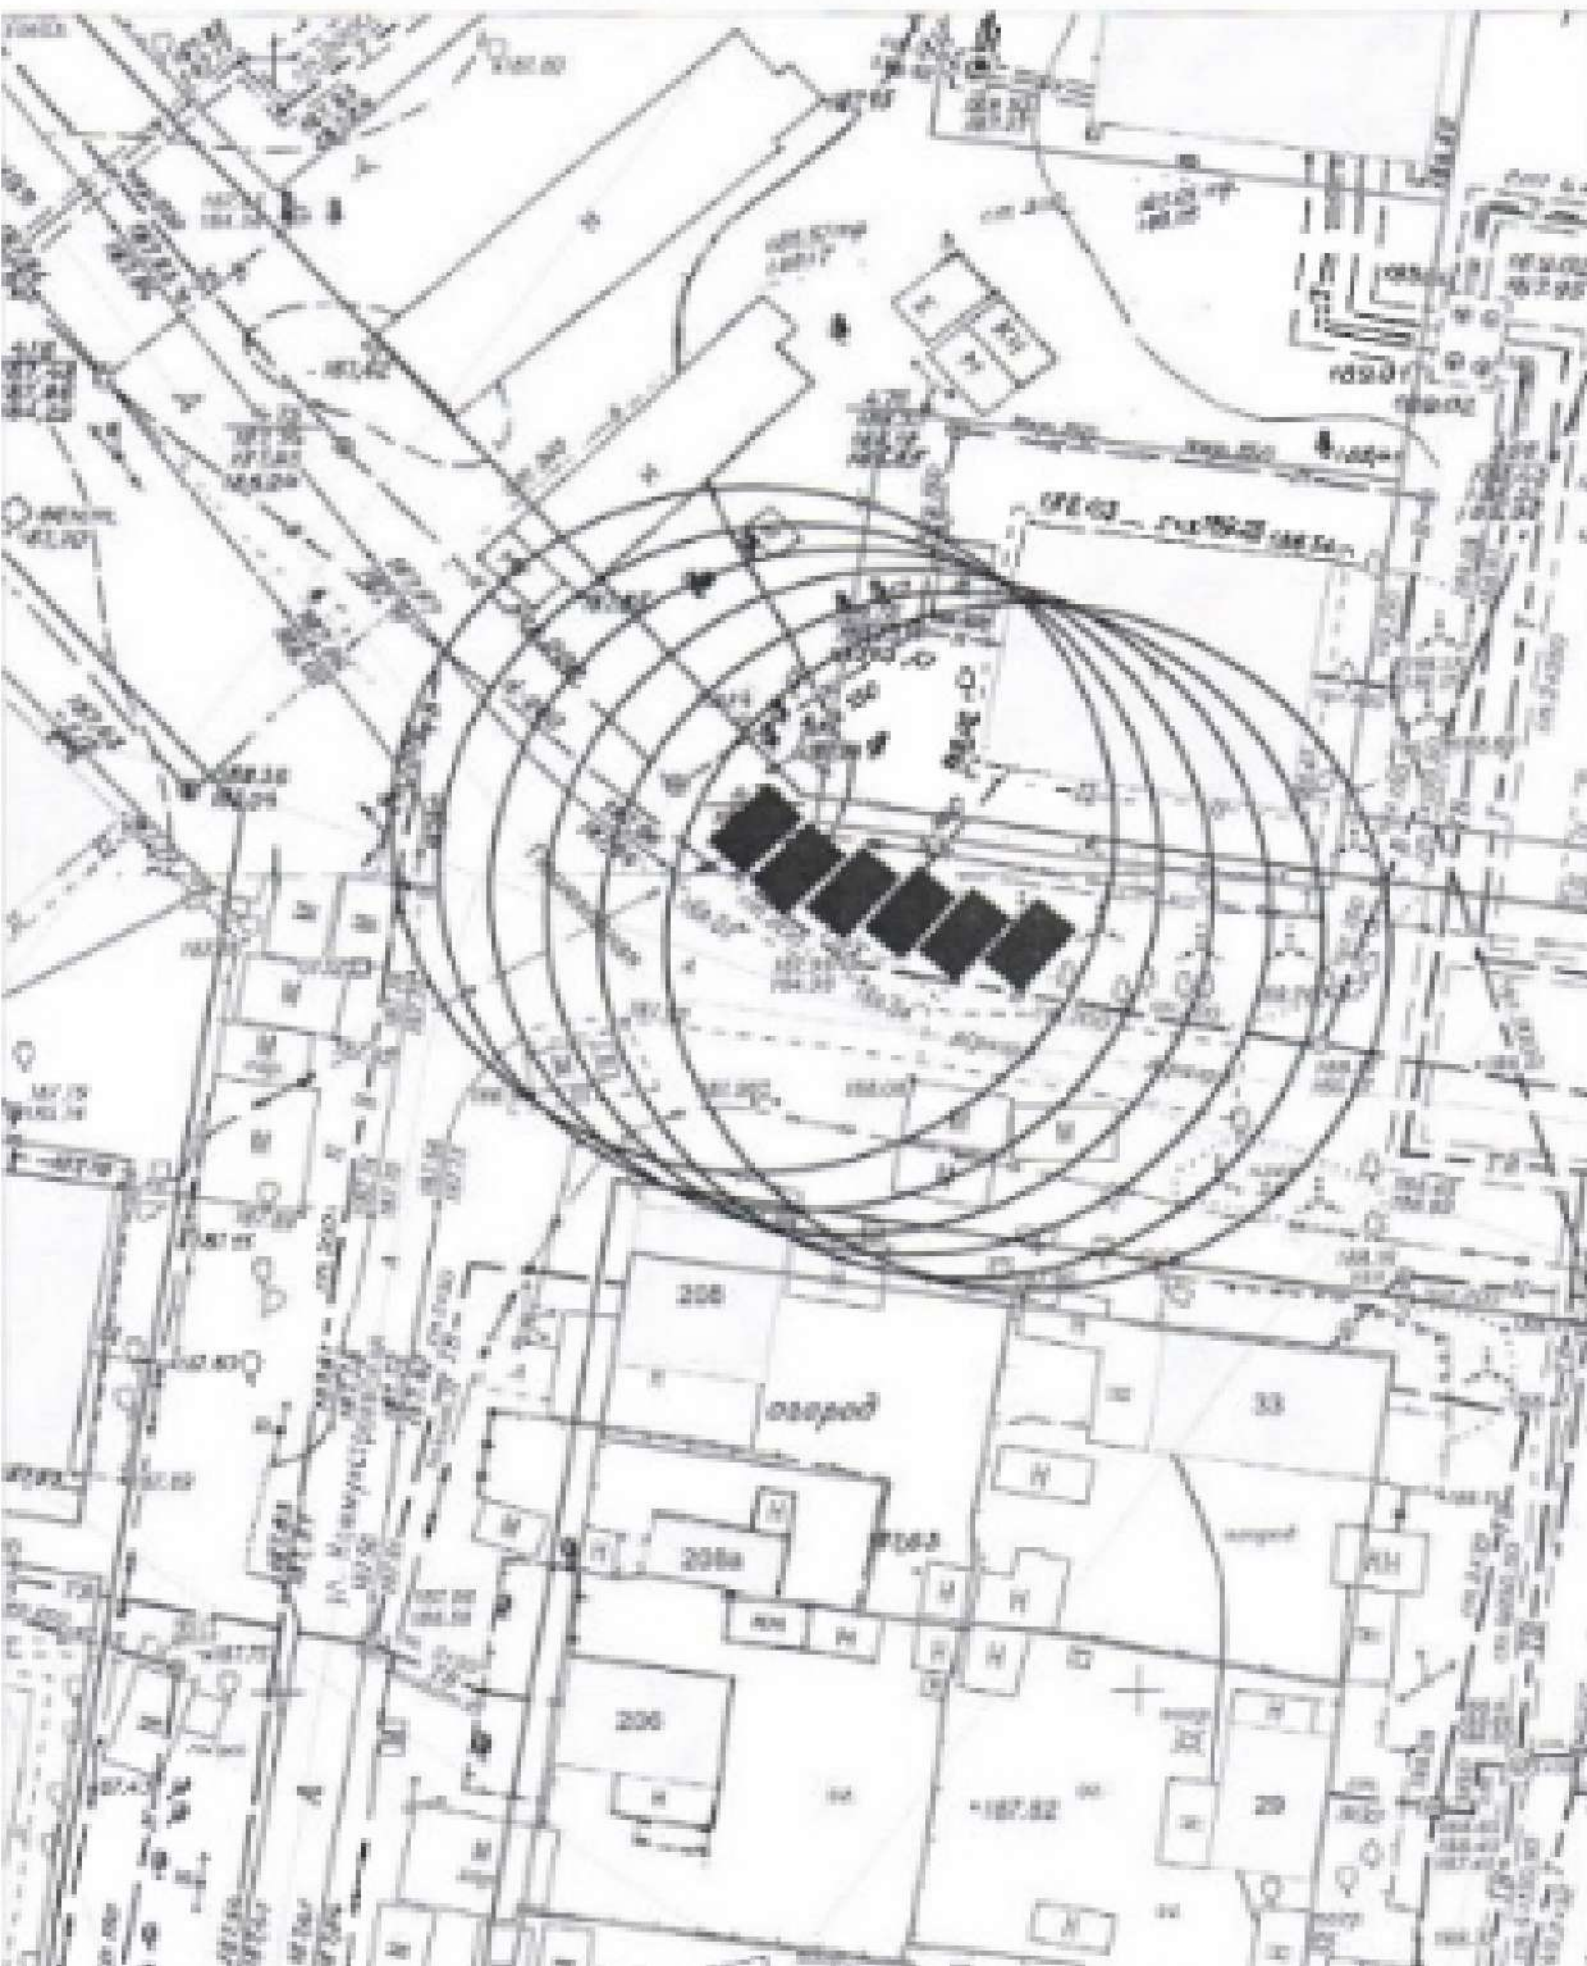

КАРТА-СХЕМА ТЕРРИТОРИИ № 2138
по адресному ориентиру: г. Новосибирск, ул. Светлая, (97)
на топографическом плане
М 1:500

Карта – схема территории № 2141

по адресному ориентиру: ул. Люблинская, (15)

на топографическом плане М 1:500

Карта-схема территории № 2142

по адресному ориентиру: ул. Попова

на топографическом плане М 1:500

Карта-схема территории № 2143
По адресному ориентиру улица Высоцкого (45/1)
На топографическом плане М 1:500

Карта-схема территории № 2146
по адресному ориентиру улица Пешеходная. (1)
на топографическом плане М 1:500

Карта-схема территории № 2147
по адресному ориентиру ул. Высоцкого, (34)
на топографическом плане М 1:500

На топографическом плане в масштабе М 1:500

Карта - схема № 2150
с адресным ориентиром: ул. Гоголя, (37)
на топографическом плане М 1:500