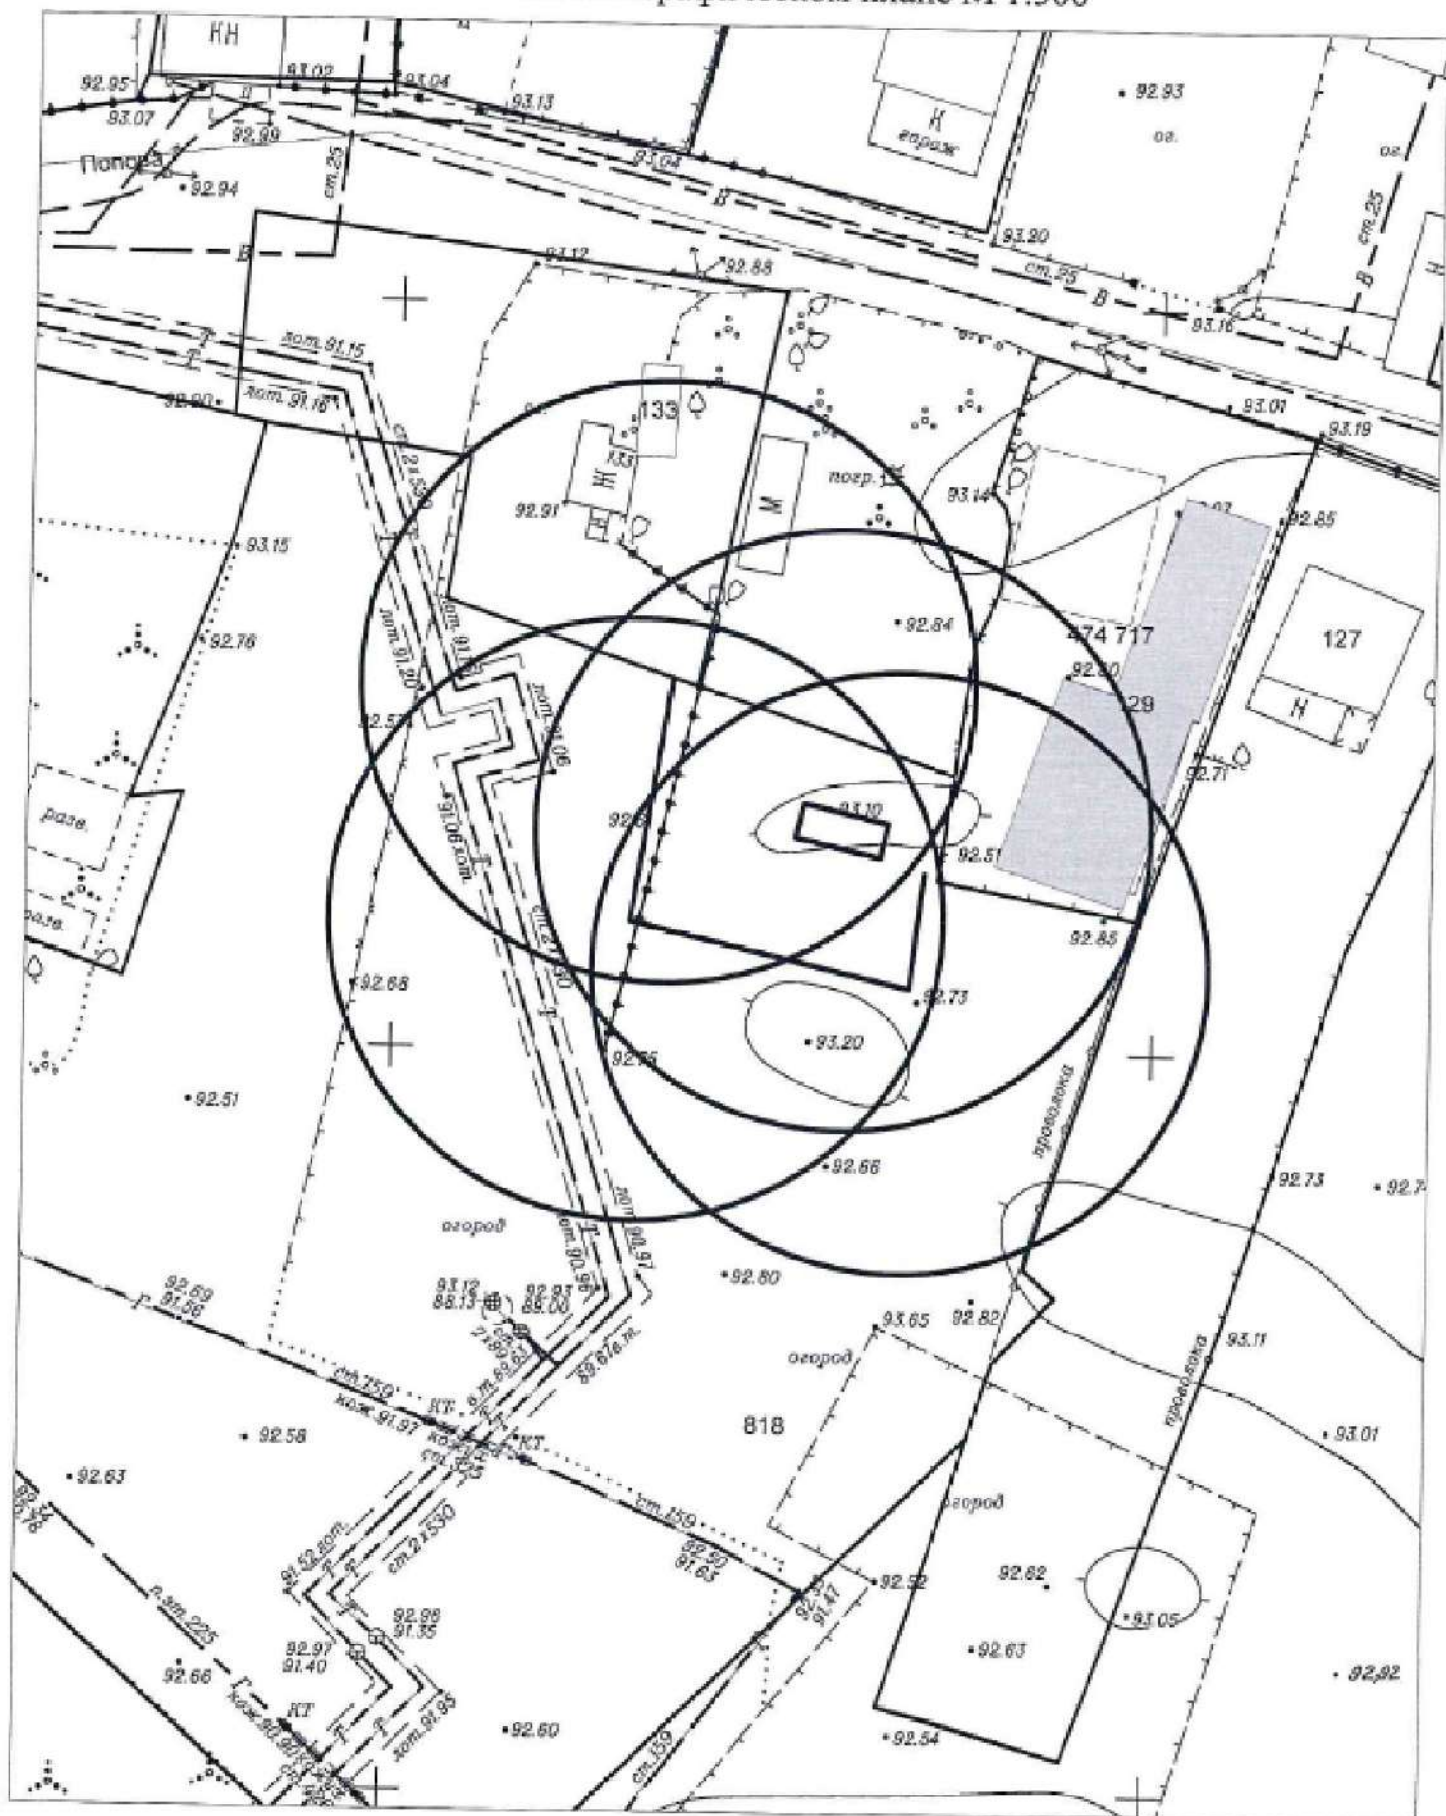

КАРТА-СХЕМА ТЕРРИТОРИИ № 2138
по адресному ориентиру: г. Новосибирск, ул. Светлая, (97)
на топографическом плане
М 1:500

Карта – схема территории № 2141

по адресному ориентиру: ул. Люблинская, (15)

на топографическом плане М 1:500

Карта-схема территории № 2142

по адресному ориентиру: ул. Попова

на топографическом плане М 1:500

Карта-схема территории № 2143
По адресному ориентиру улица Высоцкого (45/1)
На топографическом плане М 1:500

Карта-схема территории № 2144
По адресному ориентиру улица Высоцкого (д5/1)
На топографическом плане М 1:500

Карта-схема территории № 2145
По адресному ориентиру улица Камышевская 70
На топографическом плане М 1:500

На топографическом плане в масштабе М 1:500

Карта - схема № 2150
с адресным ориентиром: ул. Гоголя, (37)
на топографическом плане М 1:500