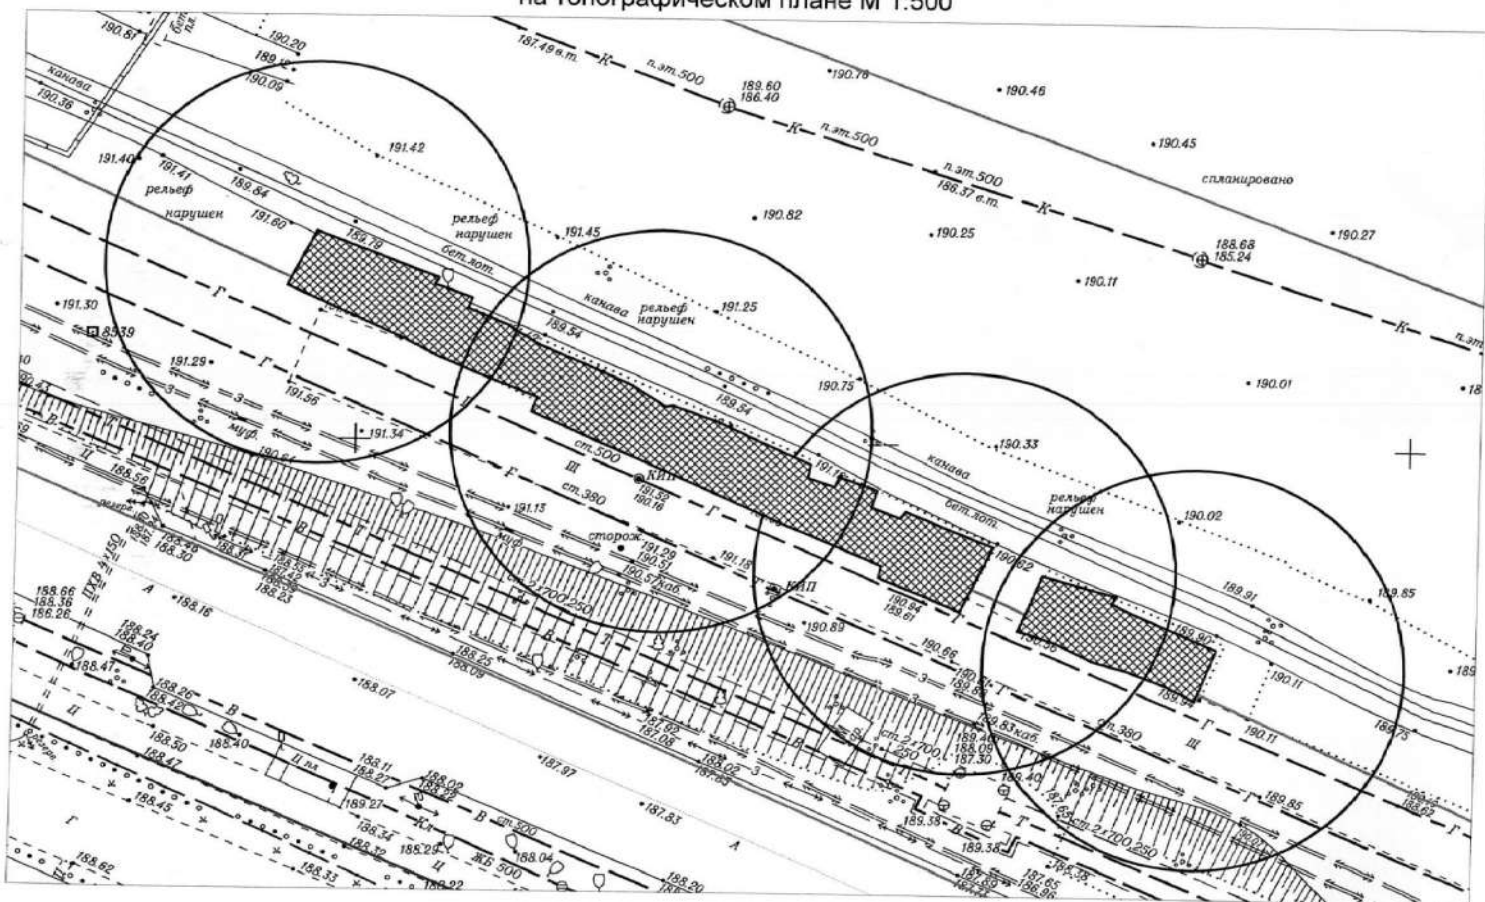

Карта-схема территории № 2114
по адресному ориентиру: г. Новосибирск, ул. Краузе
на топографическом плане М 1:500

Карта – схема территории № 2115

по адресному ориентиру: ул. Бурденко, (10)

на топографическом плане М 1:500

Карта - схема территории № 2117

по адресному ориентиру ул. Петухова (ООТ "Траспортная") четная сторона
на топографическом плане в масштабе М1:500

Карта-схема территории № 2119
размещения нестационарного объекта по ул. Одоевского, 11
на топографическом плане
М 1:500

Карта - схема № 2121
с адресным ориентиром: Красный проспект, (179/1)
на топографическом плане М 1:500