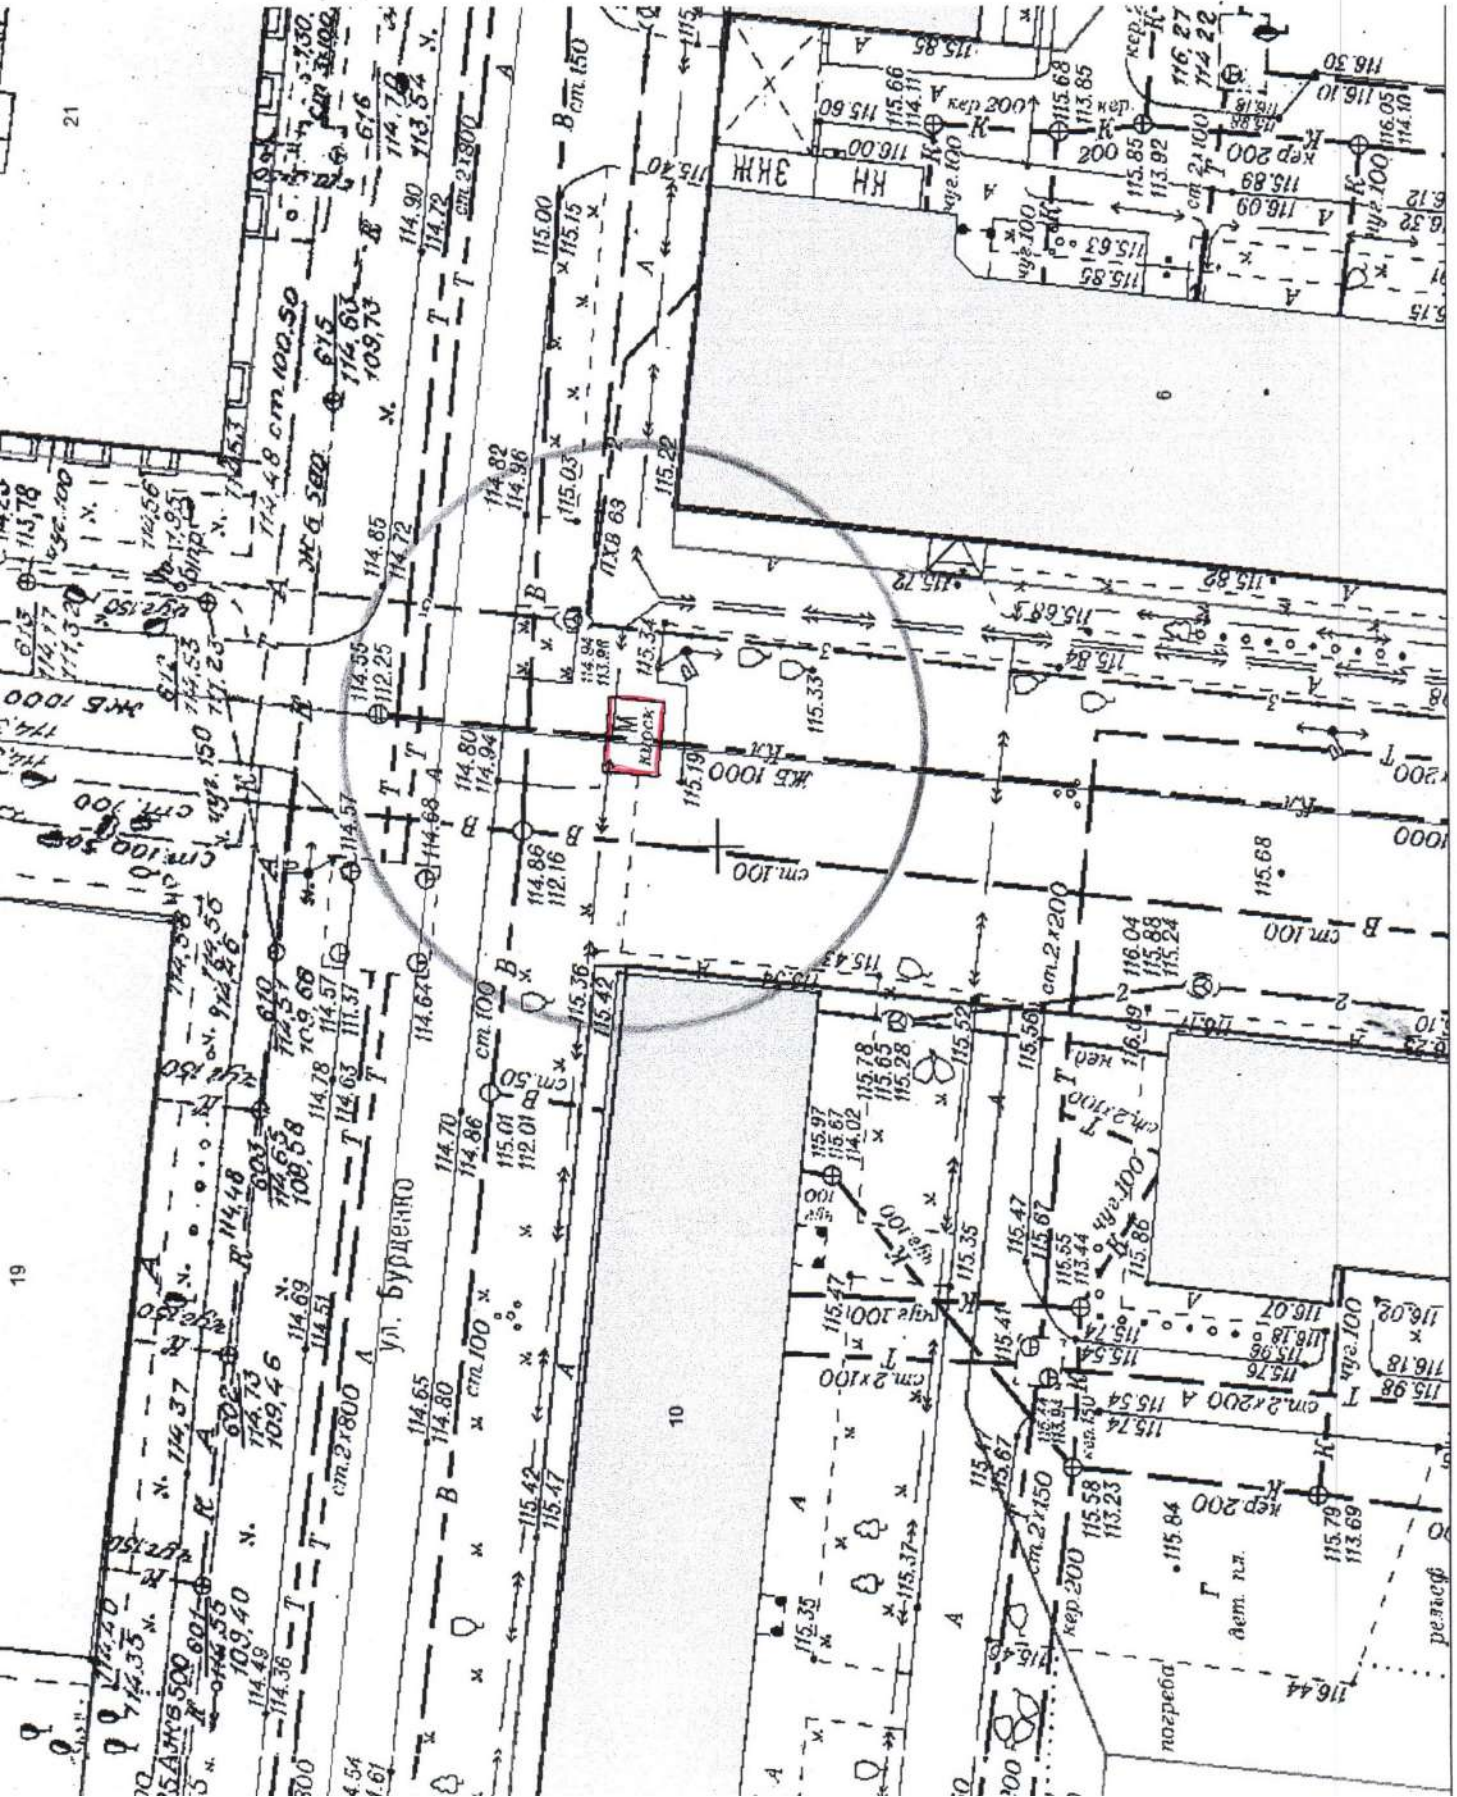

Карта-схема территории № 2114
по адресному ориентиру: г. Новосибирск, ул. Краузе
на топографическом плане М 1:500

Карта – схема территории № 2115

по адресному ориентиру: ул. Бурденко, (10)

на топографическом плане М 1:500

Карта - схема территории № 2117

по адресному ориентиру ул. Петухова (ООТ "Траспортная") четная сторона
на топографическом плане в масштабе М1:500

Карта-схема территории № 2119
размещения нестационарного объекта по ул. Одоевского, 11
на топографическом плане
М 1:500

Карта - схема № 2121
с адресным ориентиром: Красный проспект, (179/1)
на топографическом плане М 1:500