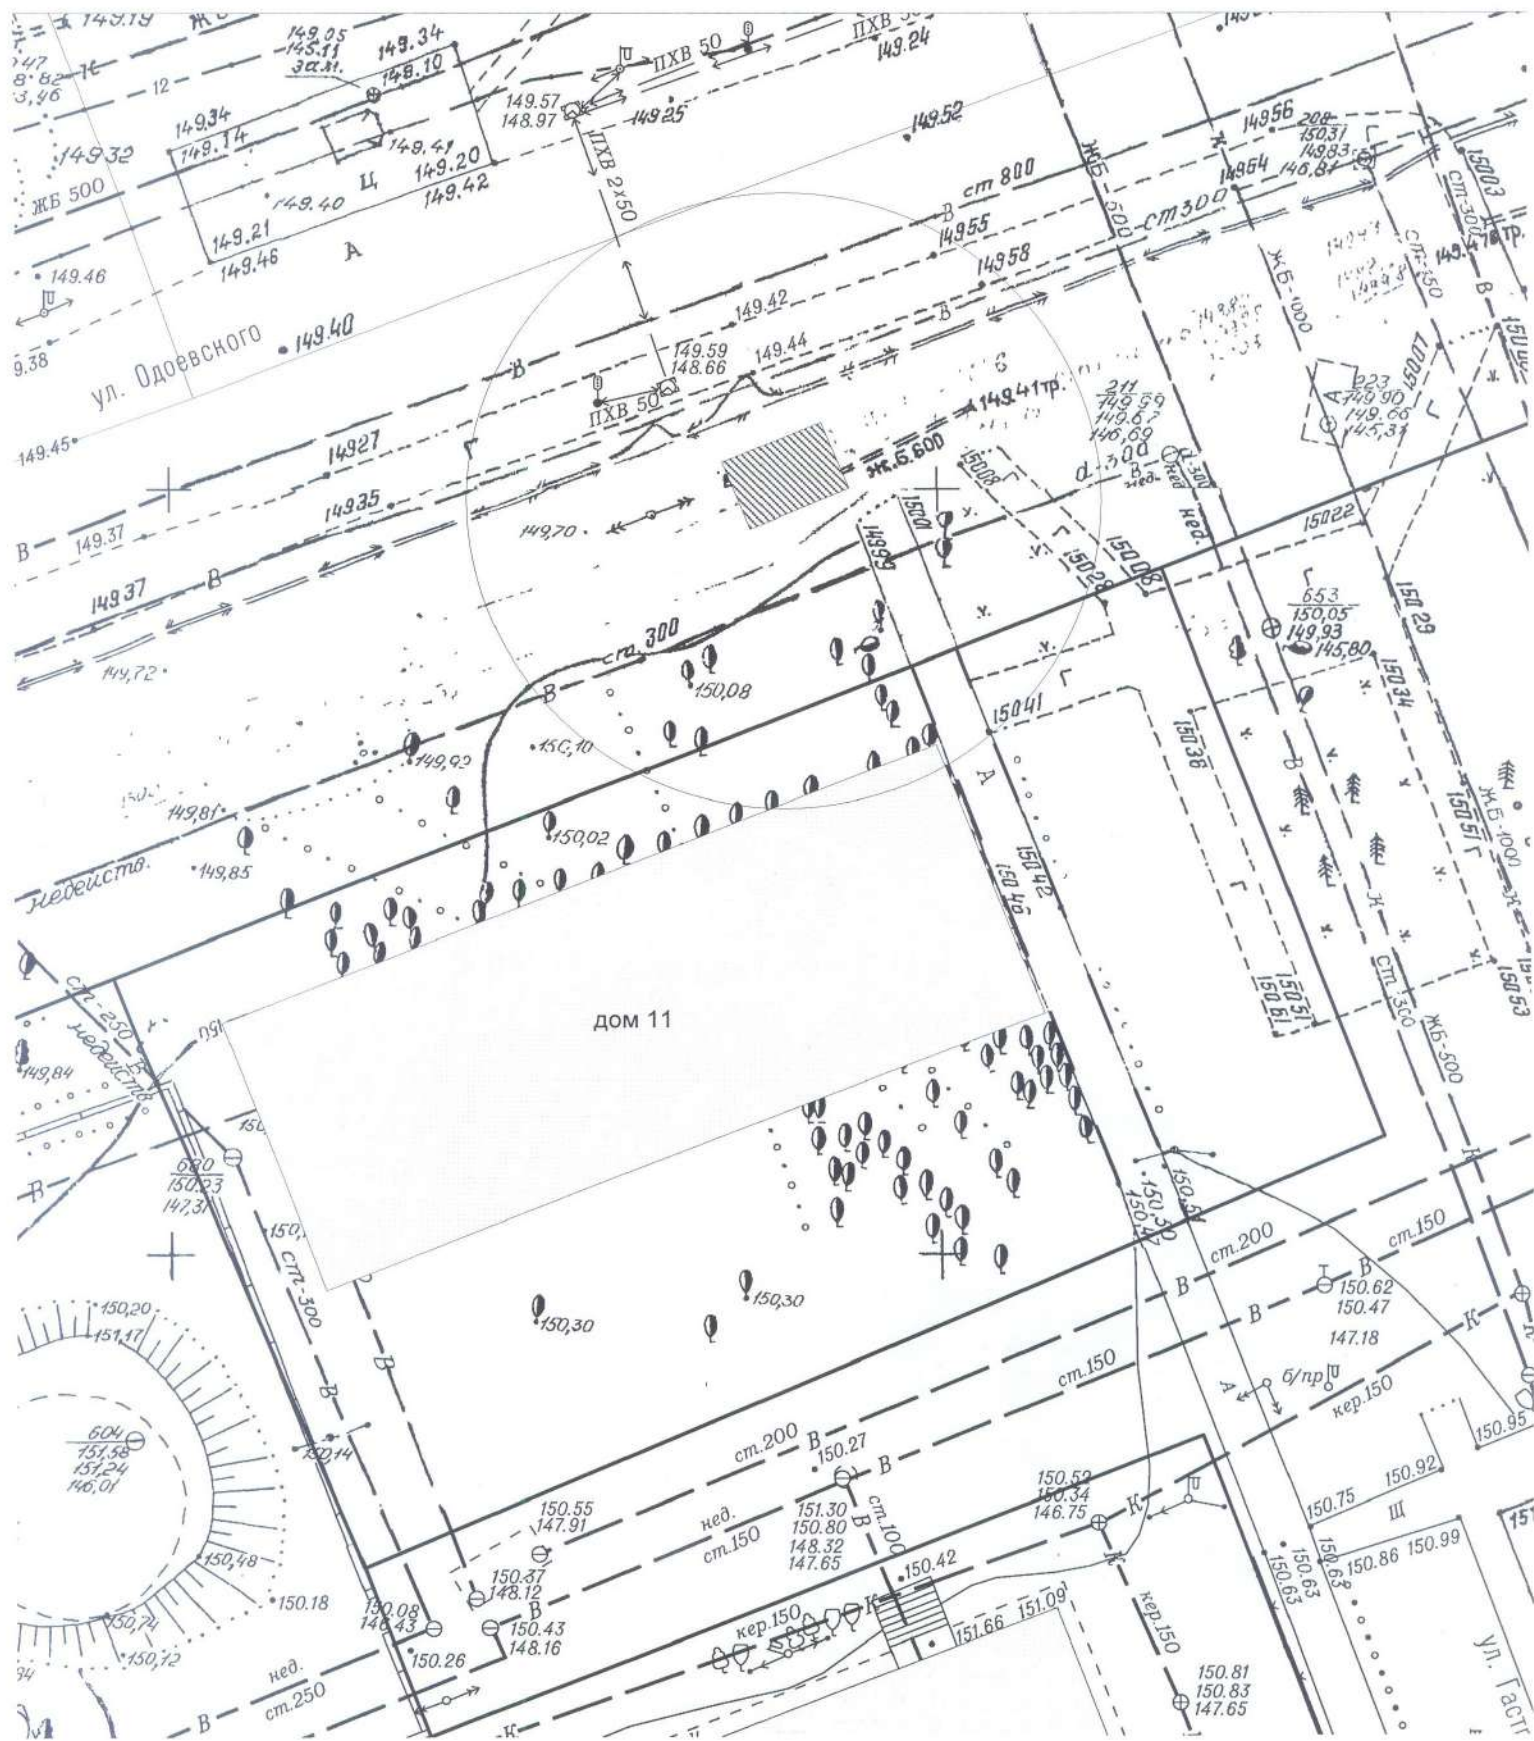

Карта-схема территории № 2114
по адресному ориентиру: г. Новосибирск, ул. Краузе
на топографическом плане М 1:500

Карта – схема территории № 2115

по адресному ориентиру: ул. Бурденко, (10)

на топографическом плане М 1:500

Карта - схема территории № 2117

по адресному ориентиру ул. Петухова (ООТ "Траспортная") четная сторона
на топографическом плане в масштабе М1:500

Карта-схема территории № 2119
размещения нестационарного объекта по ул. Одоевского, 11
на топографическом плане
М 1:500

Карта - схема № 2121
с адресным ориентиром: Красный проспект, (179/1)
на топографическом плане М 1:500