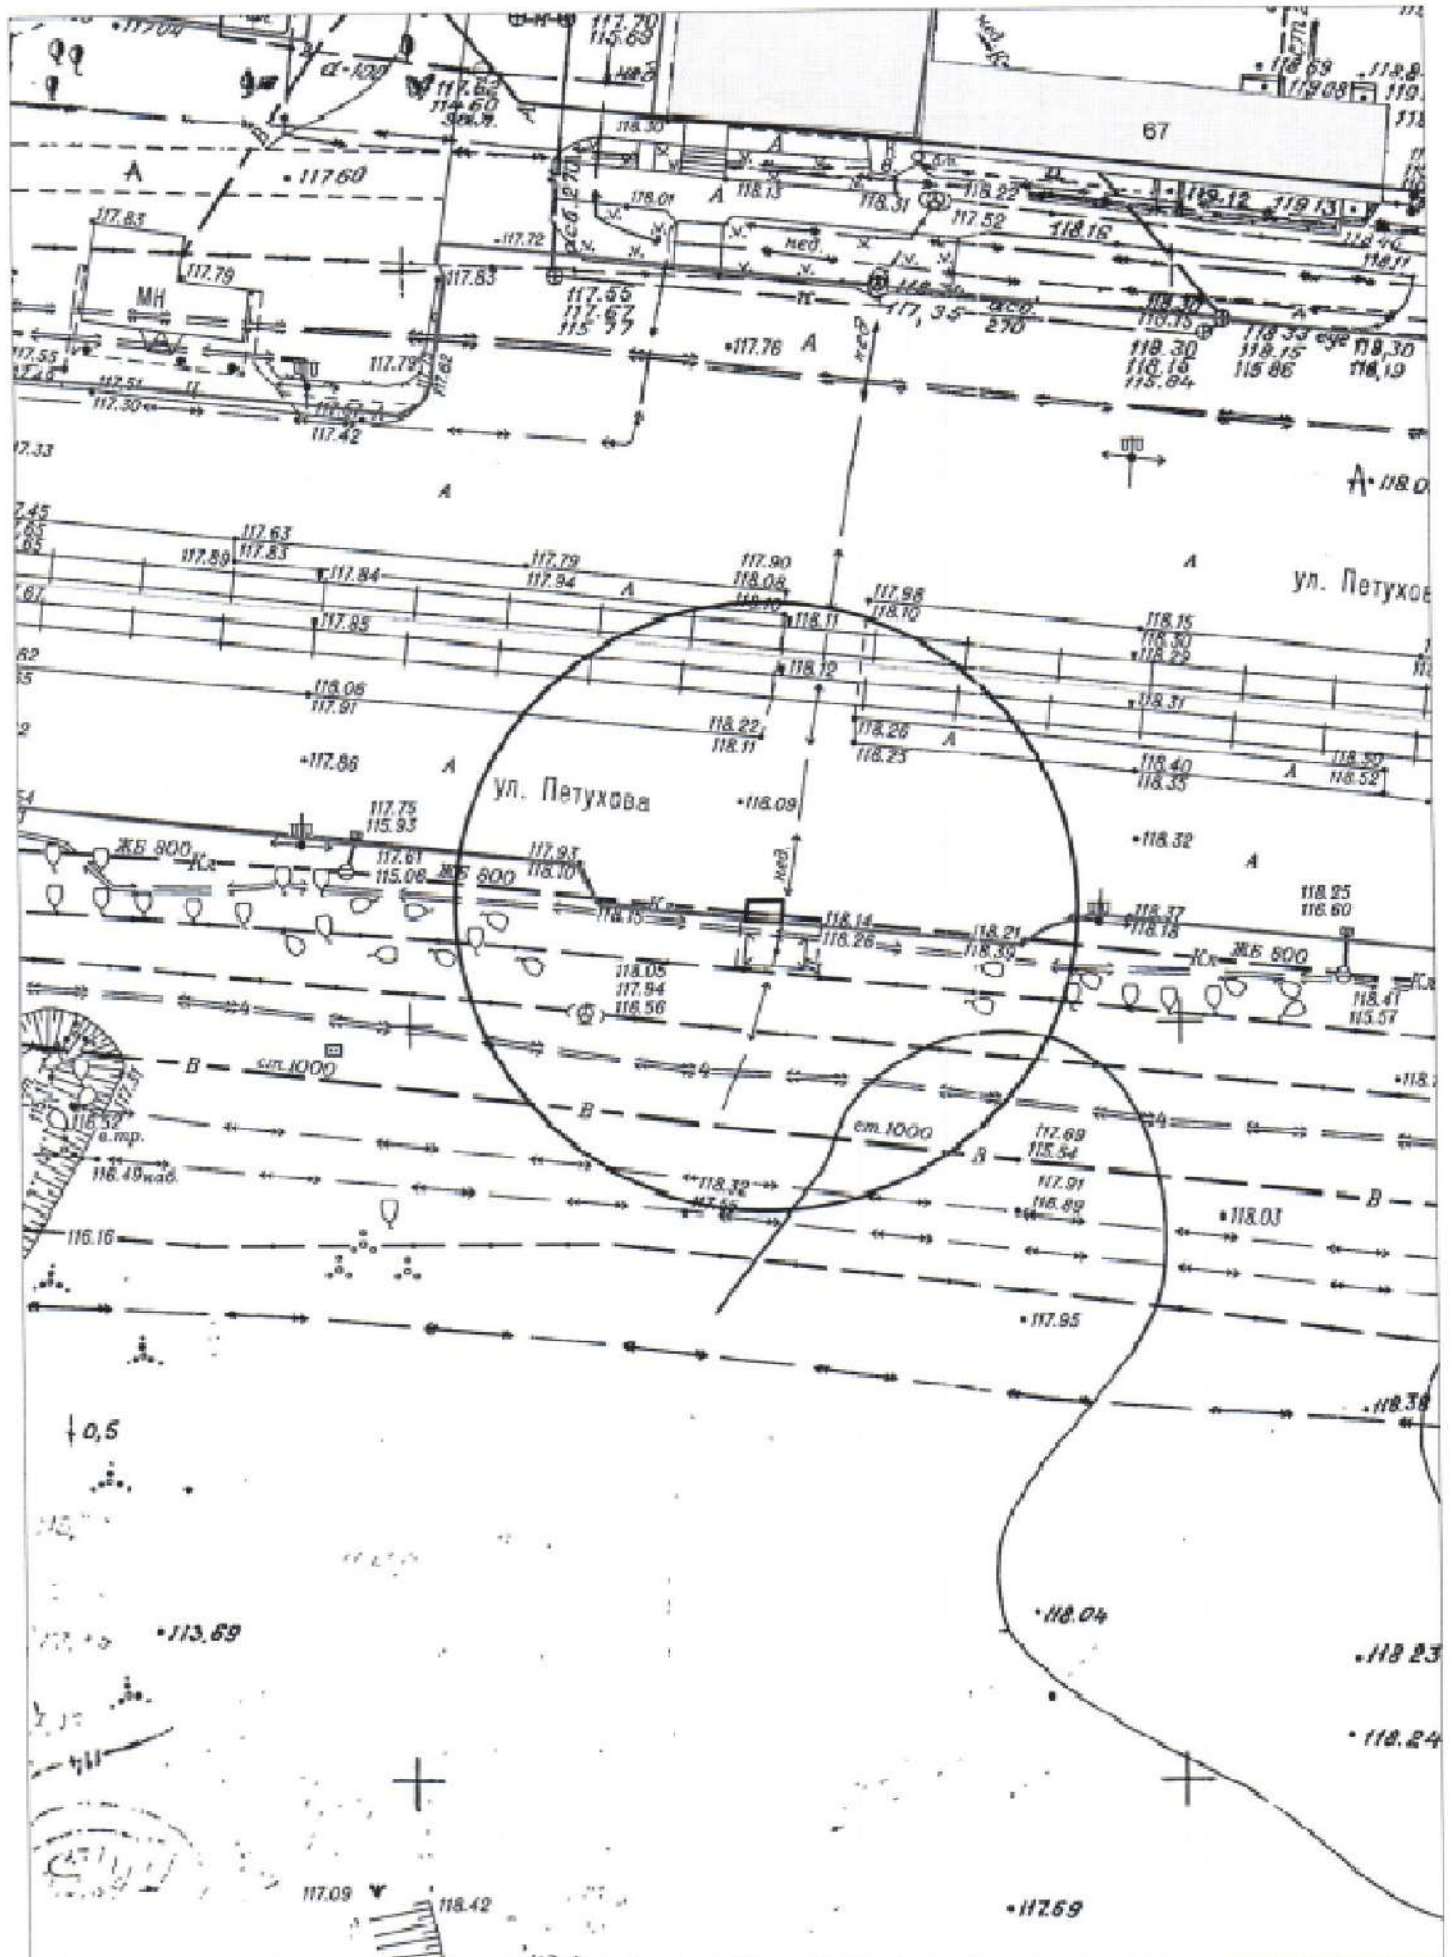

Карта-схема территории № 2114
по адресному ориентиру: г. Новосибирск, ул. Краузе
на топографическом плане М 1:500

Карта – схема территории № 2115

по адресному ориентиру: ул. Бурденко, (10)

на топографическом плане М 1:500

Карта - схема территории № 2117

по адресному ориентиру ул. Петухова (ООТ "Траспортная") четная сторона
на топографическом плане в масштабе М1:500

Карта-схема территории № 2119
размещения нестационарного объекта по ул. Одоевского, 11
на топографическом плане
М 1:500

Карта - схема № 2121
с адресным ориентиром: Красный проспект, (179/1)
на топографическом плане М 1:500