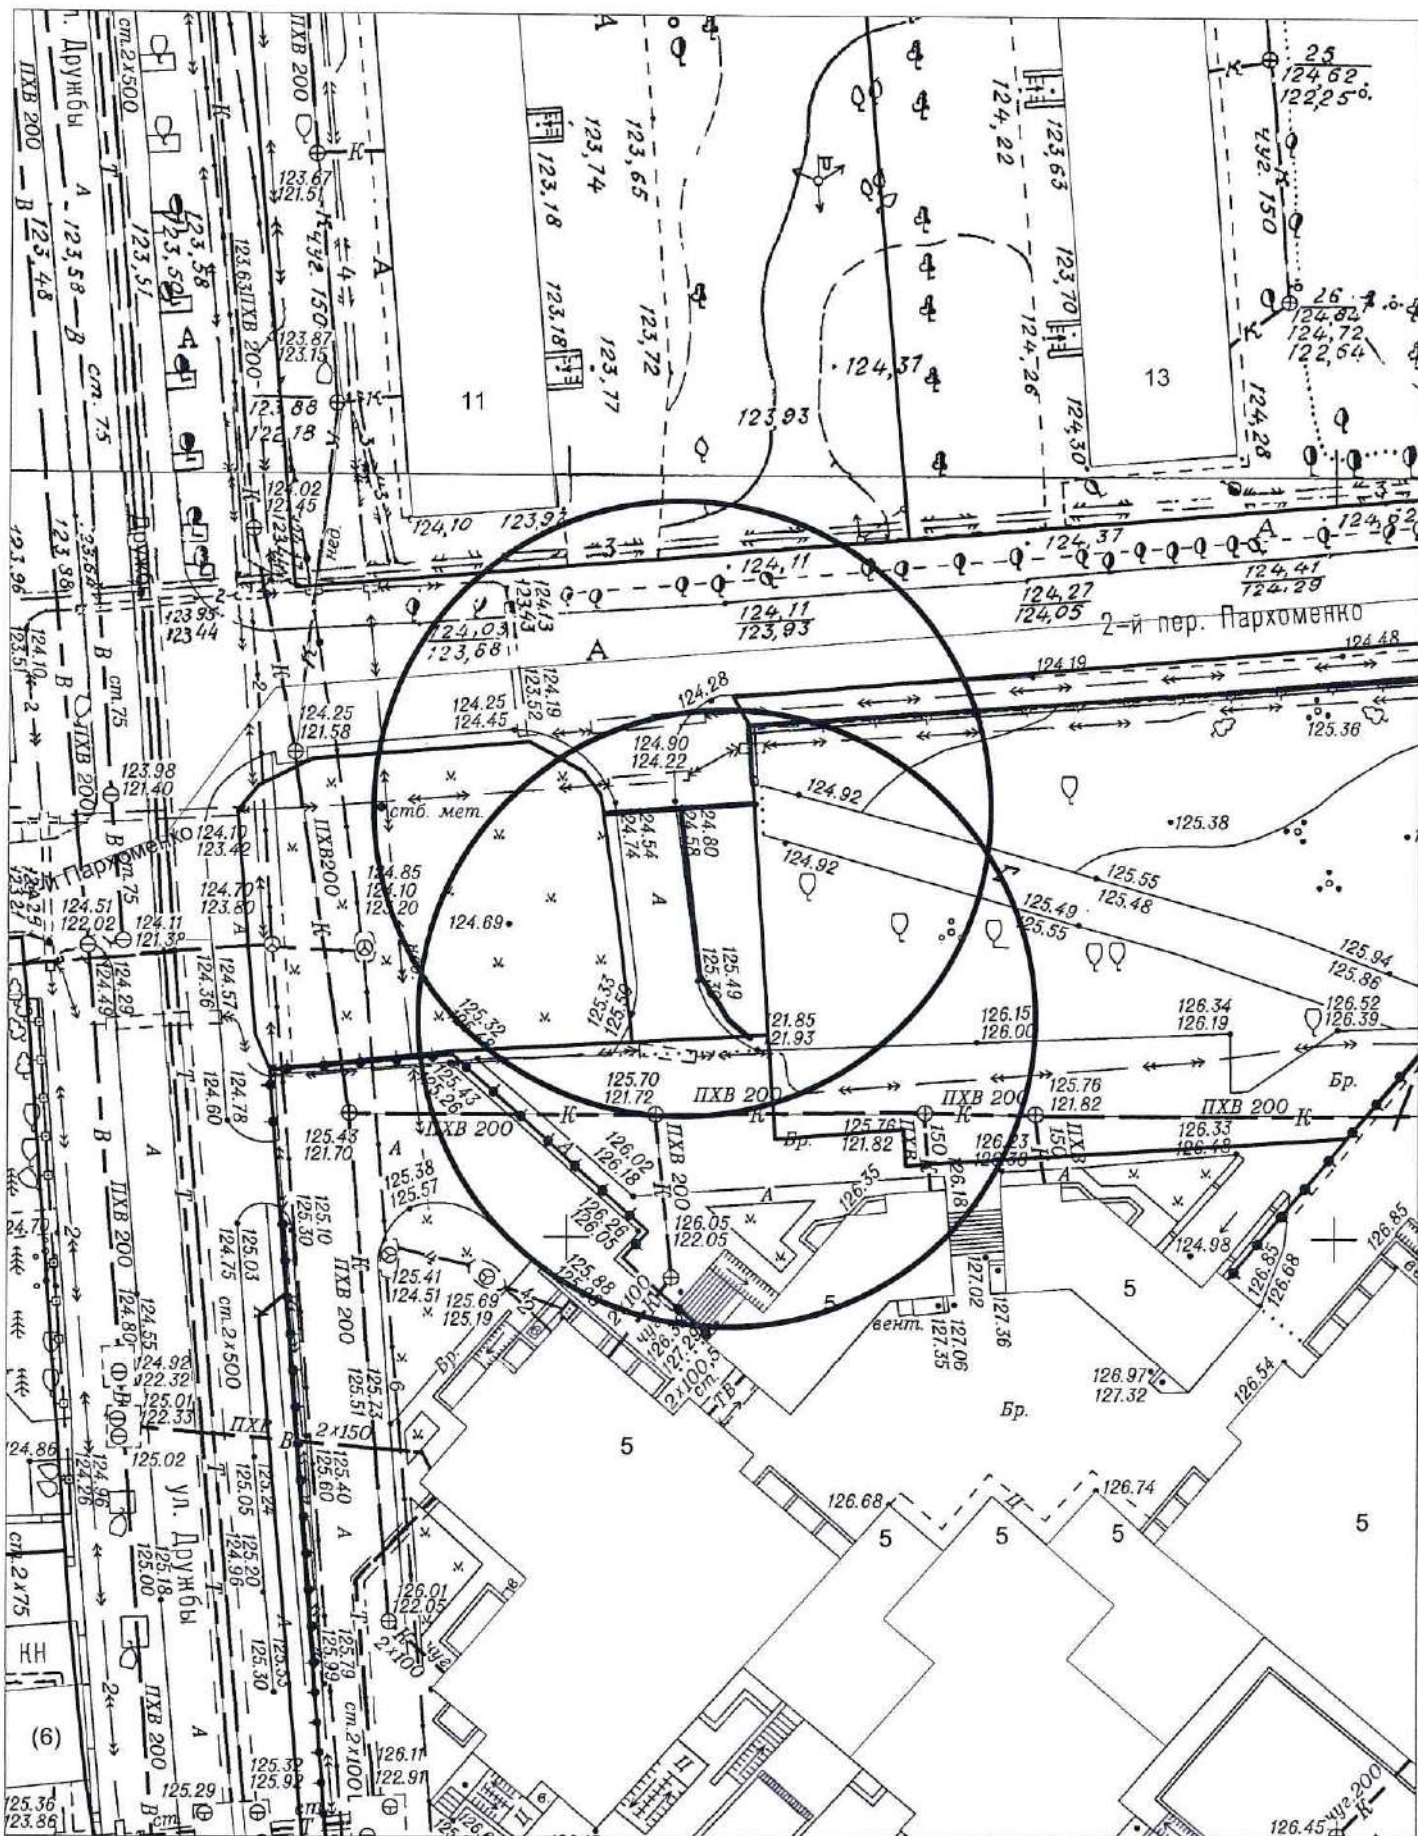

КАРТА-СХЕМА ТЕРРИТОРИИ № 2102
по адресному ориентиру: г. Новосибирск, ул. Гребенщикова, (11)
на топографическом плане М 1:500

КАРТА-СХЕМА ТЕРРИТОРИИ № 2103
по адресному ориентиру: г. Новосибирск, ул. Гребенщикова, (12)
на топографическом плане М 1:500

КАРТА-СХЕМА ТЕРРИТОРИИ № 2104
по адресному ориентиру: г. Новосибирск, ул. Плеханова, (2)
на топографическом плане
М 1:500

КАРТА-СХЕМА ТЕРРИТОРИИ № 2104.1
по адресному ориентиру: г. Новосибирск, ул. Плеханова, (2)
на топографическом плане
М 1:500

КАРТА-СХЕМА ТЕРРИТОРИИ № 2104.2
по адресному ориентиру: г. Новосибирск, ул. Плеханова, (2)
на топографическом плане
М 1:500

Карта-схема территории № 2106

по адресному ориентиру: ул. Дружбы, (5)

на топографическом плане М 1:500

Карта-схема территории № 2107

по адресному ориентиру: ул. Титова, (10)

на топографическом плане М 1:500

Карта-схема территории № 2108

по адресному ориентиру: ул. Степная, (63)

на топографическом плане М 1:500