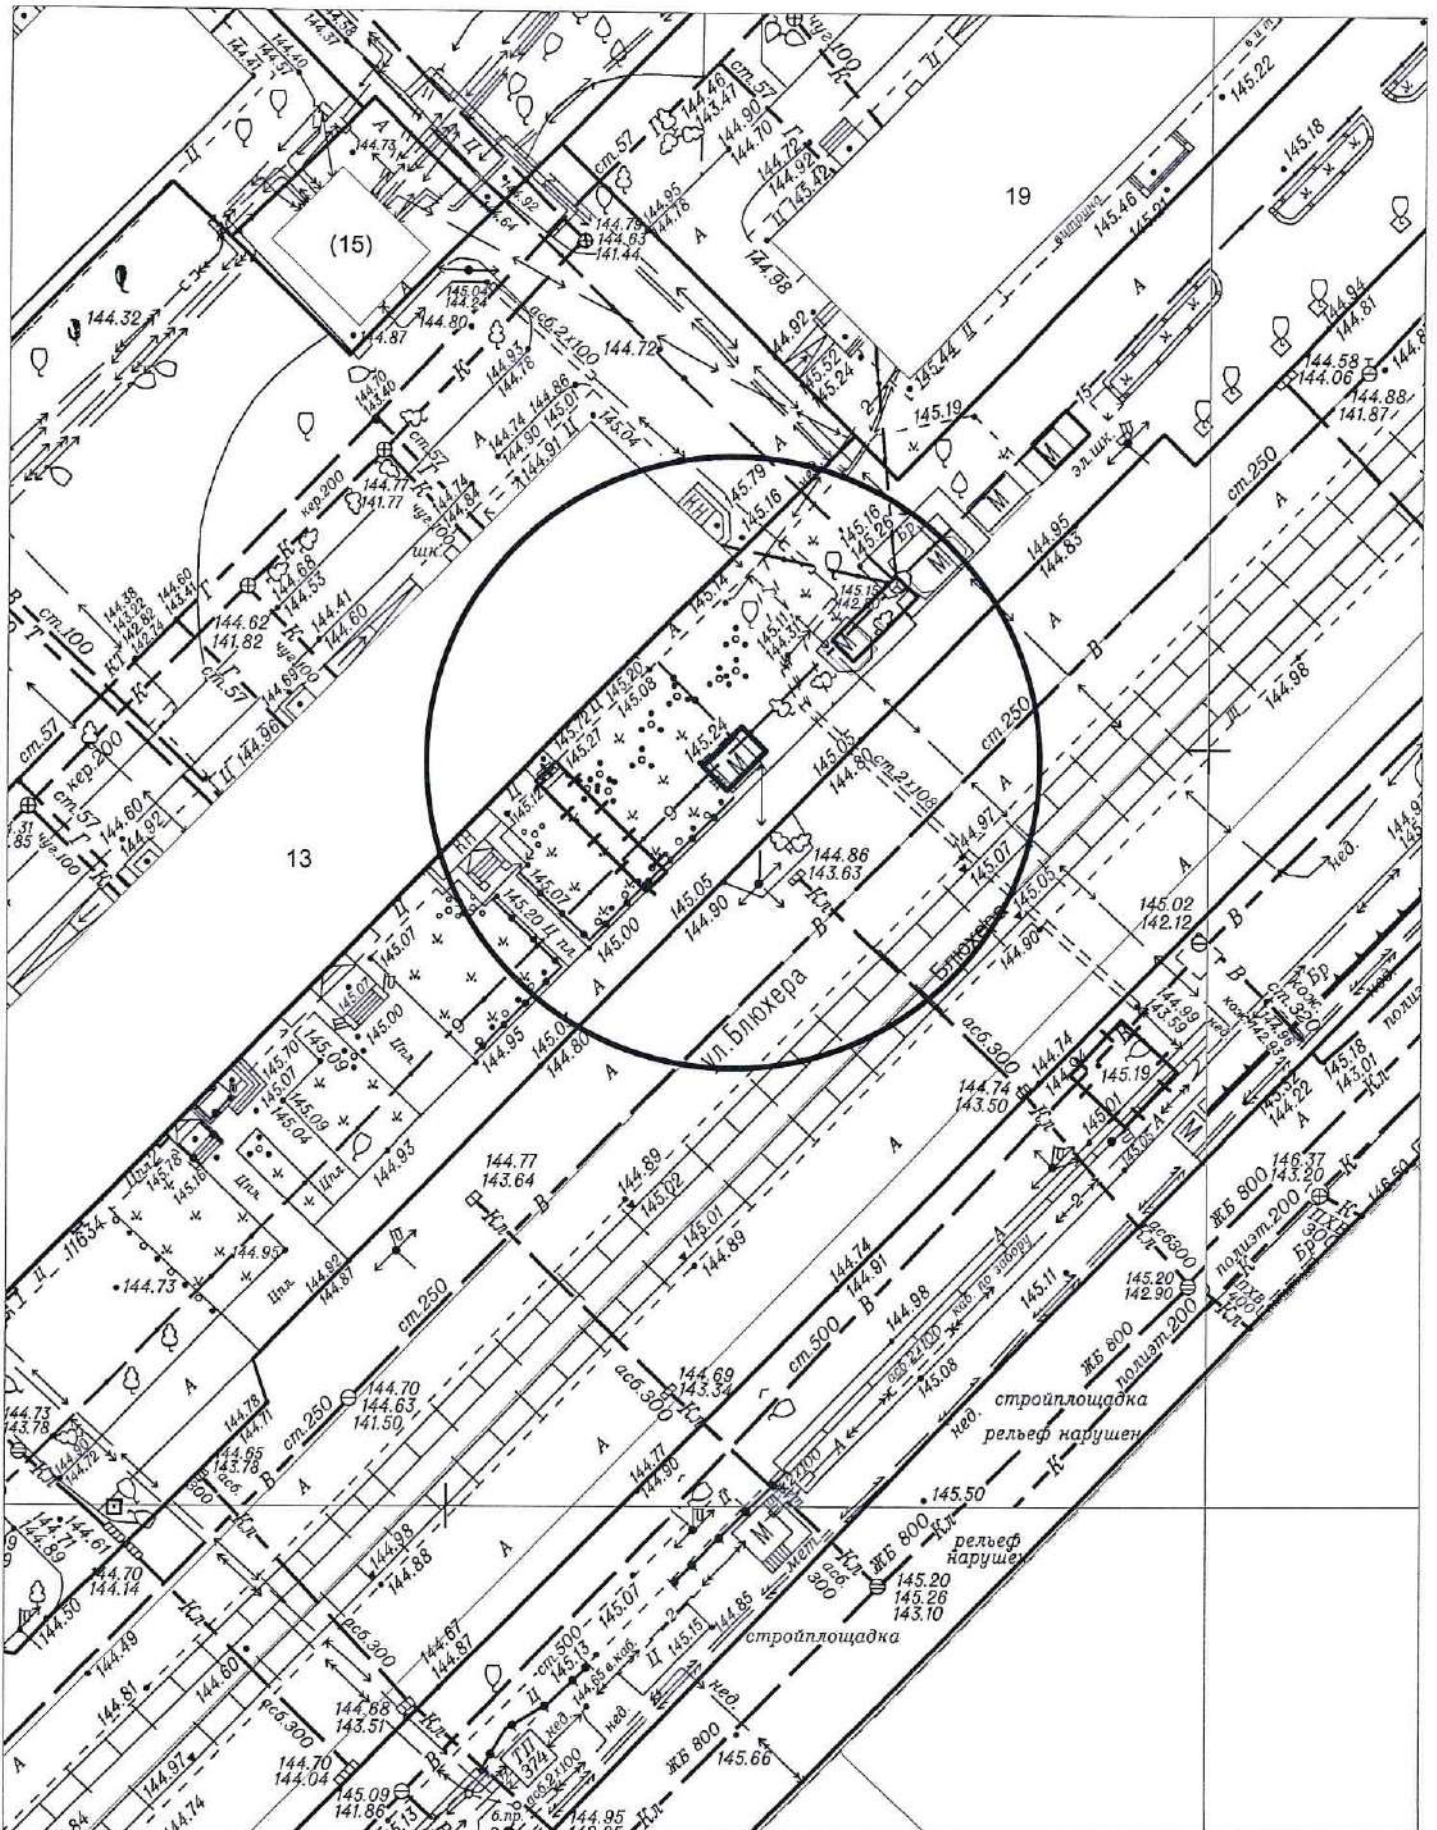

Карта-схема территории № 2109

по адресному ориентиру: ул. Блюхера, (13)

на топографическом плане М 1:500