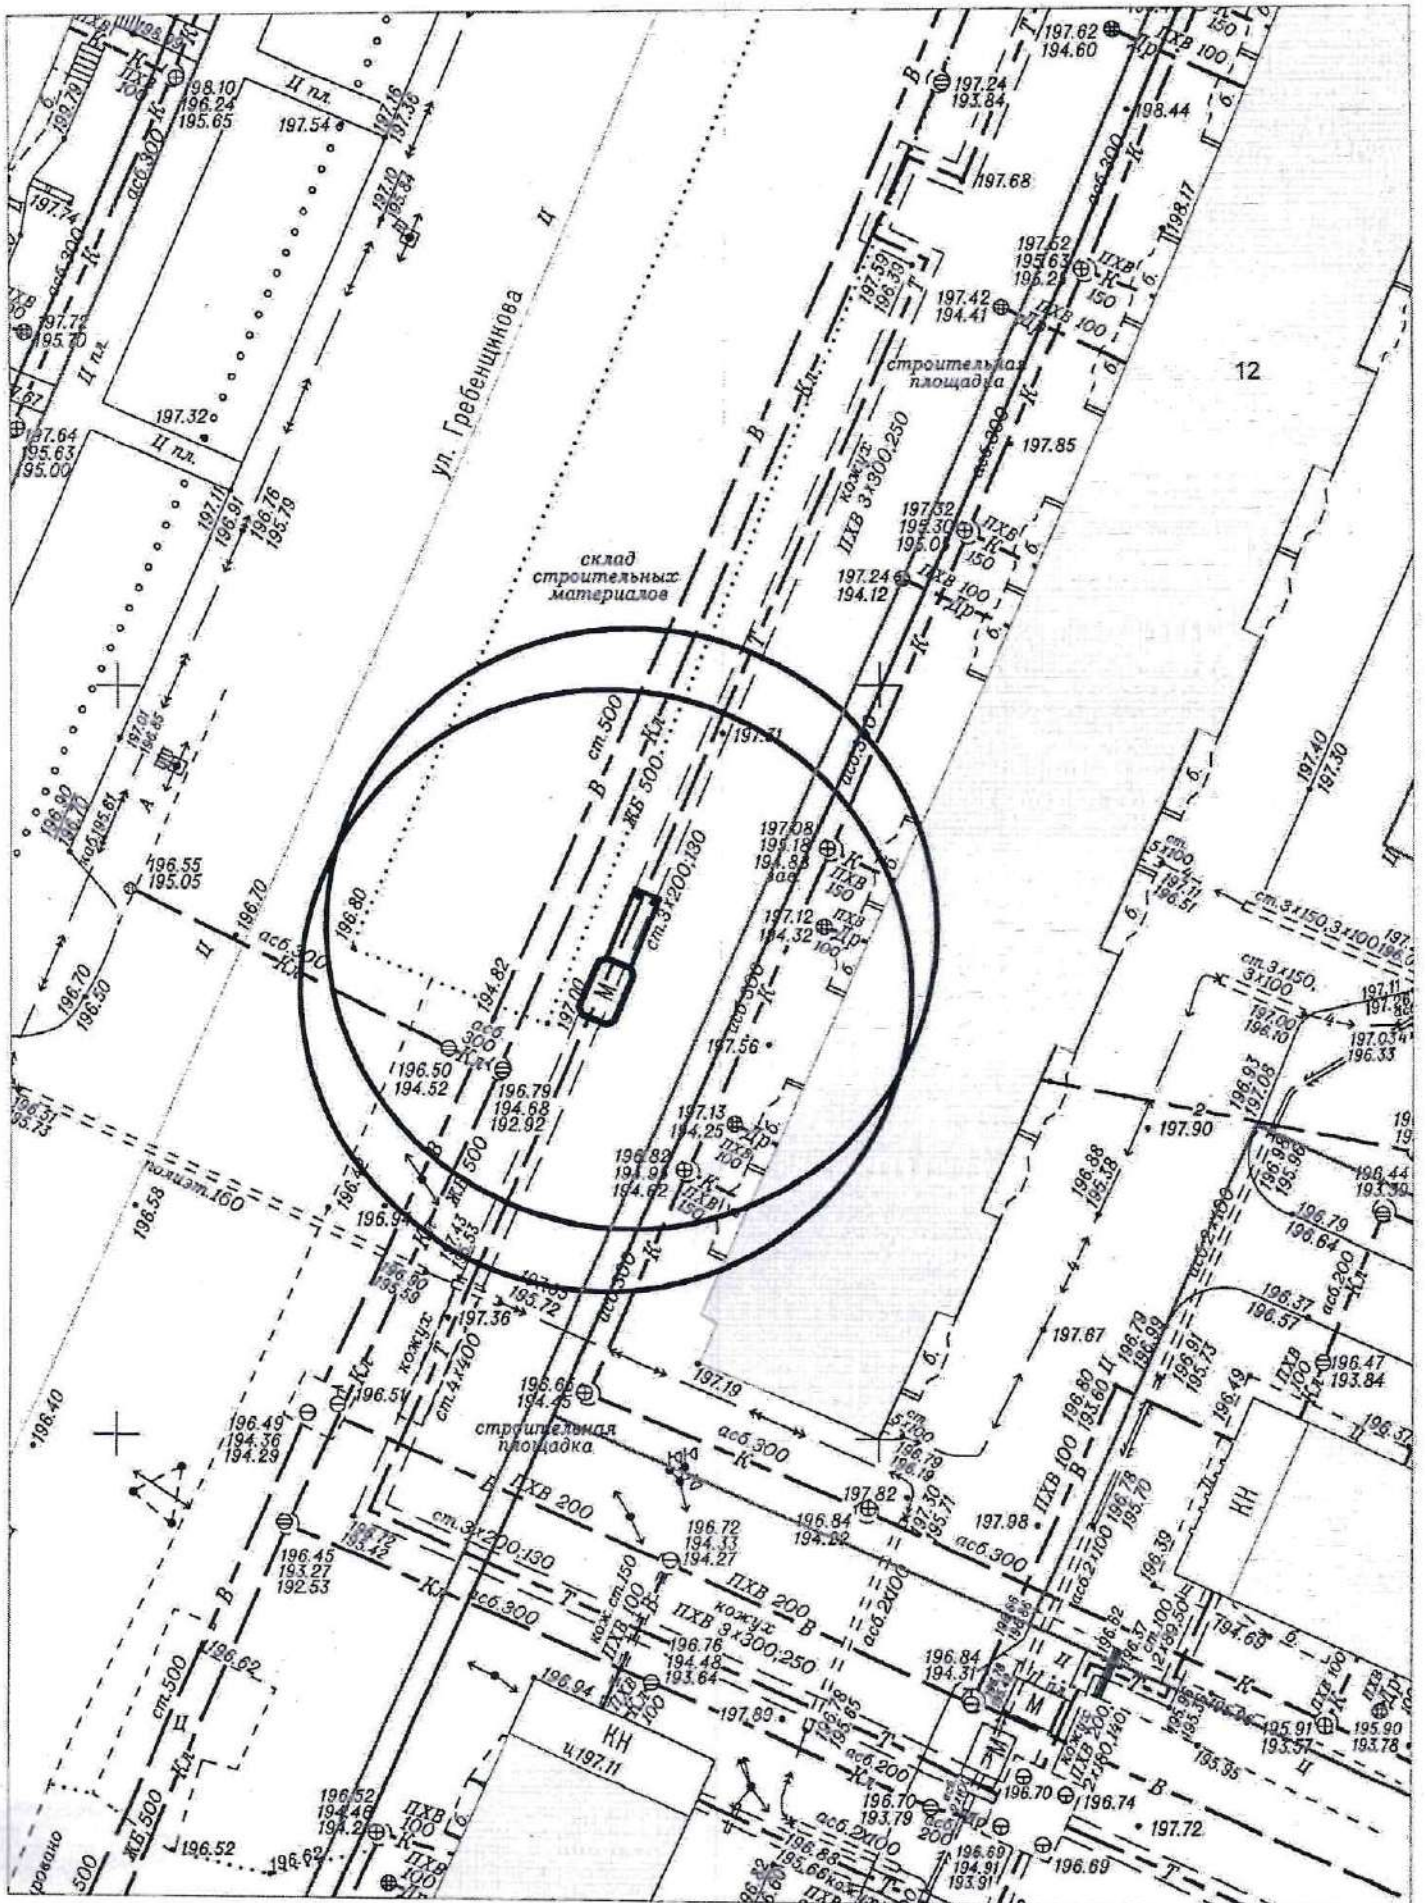

КАРТА-СХЕМА ТЕРРИТОРИИ № 2102
по адресному ориентиру: г. Новосибирск, ул. Гребенщикова, (11)
на топографическом плане М 1:500

КАРТА-СХЕМА ТЕРРИТОРИИ № 2103
по адресному ориентиру: г. Новосибирск, ул. Гребенщикова, (12)
на топографическом плане М 1:500

КАРТА-СХЕМА ТЕРРИТОРИИ № 2104
по адресному ориентиру: г. Новосибирск, ул. Плеханова, (2)
на топографическом плане
М 1:500

КАРТА-СХЕМА ТЕРРИТОРИИ № 2104.1
по адресному ориентиру: г. Новосибирск, ул. Плеханова, (2)
на топографическом плане
М 1:500

Карта-схема территории № 2107

по адресному ориентиру: ул. Титова, (10)

на топографическом плане М 1:500

Карта-схема территории № 2108

по адресному ориентиру: ул. Степная, (63)

на топографическом плане М 1:500

Карта-схема территории № 2111
по адресному ориентиру улица Ленинградская, (364)
на топографическом плане М 1:500