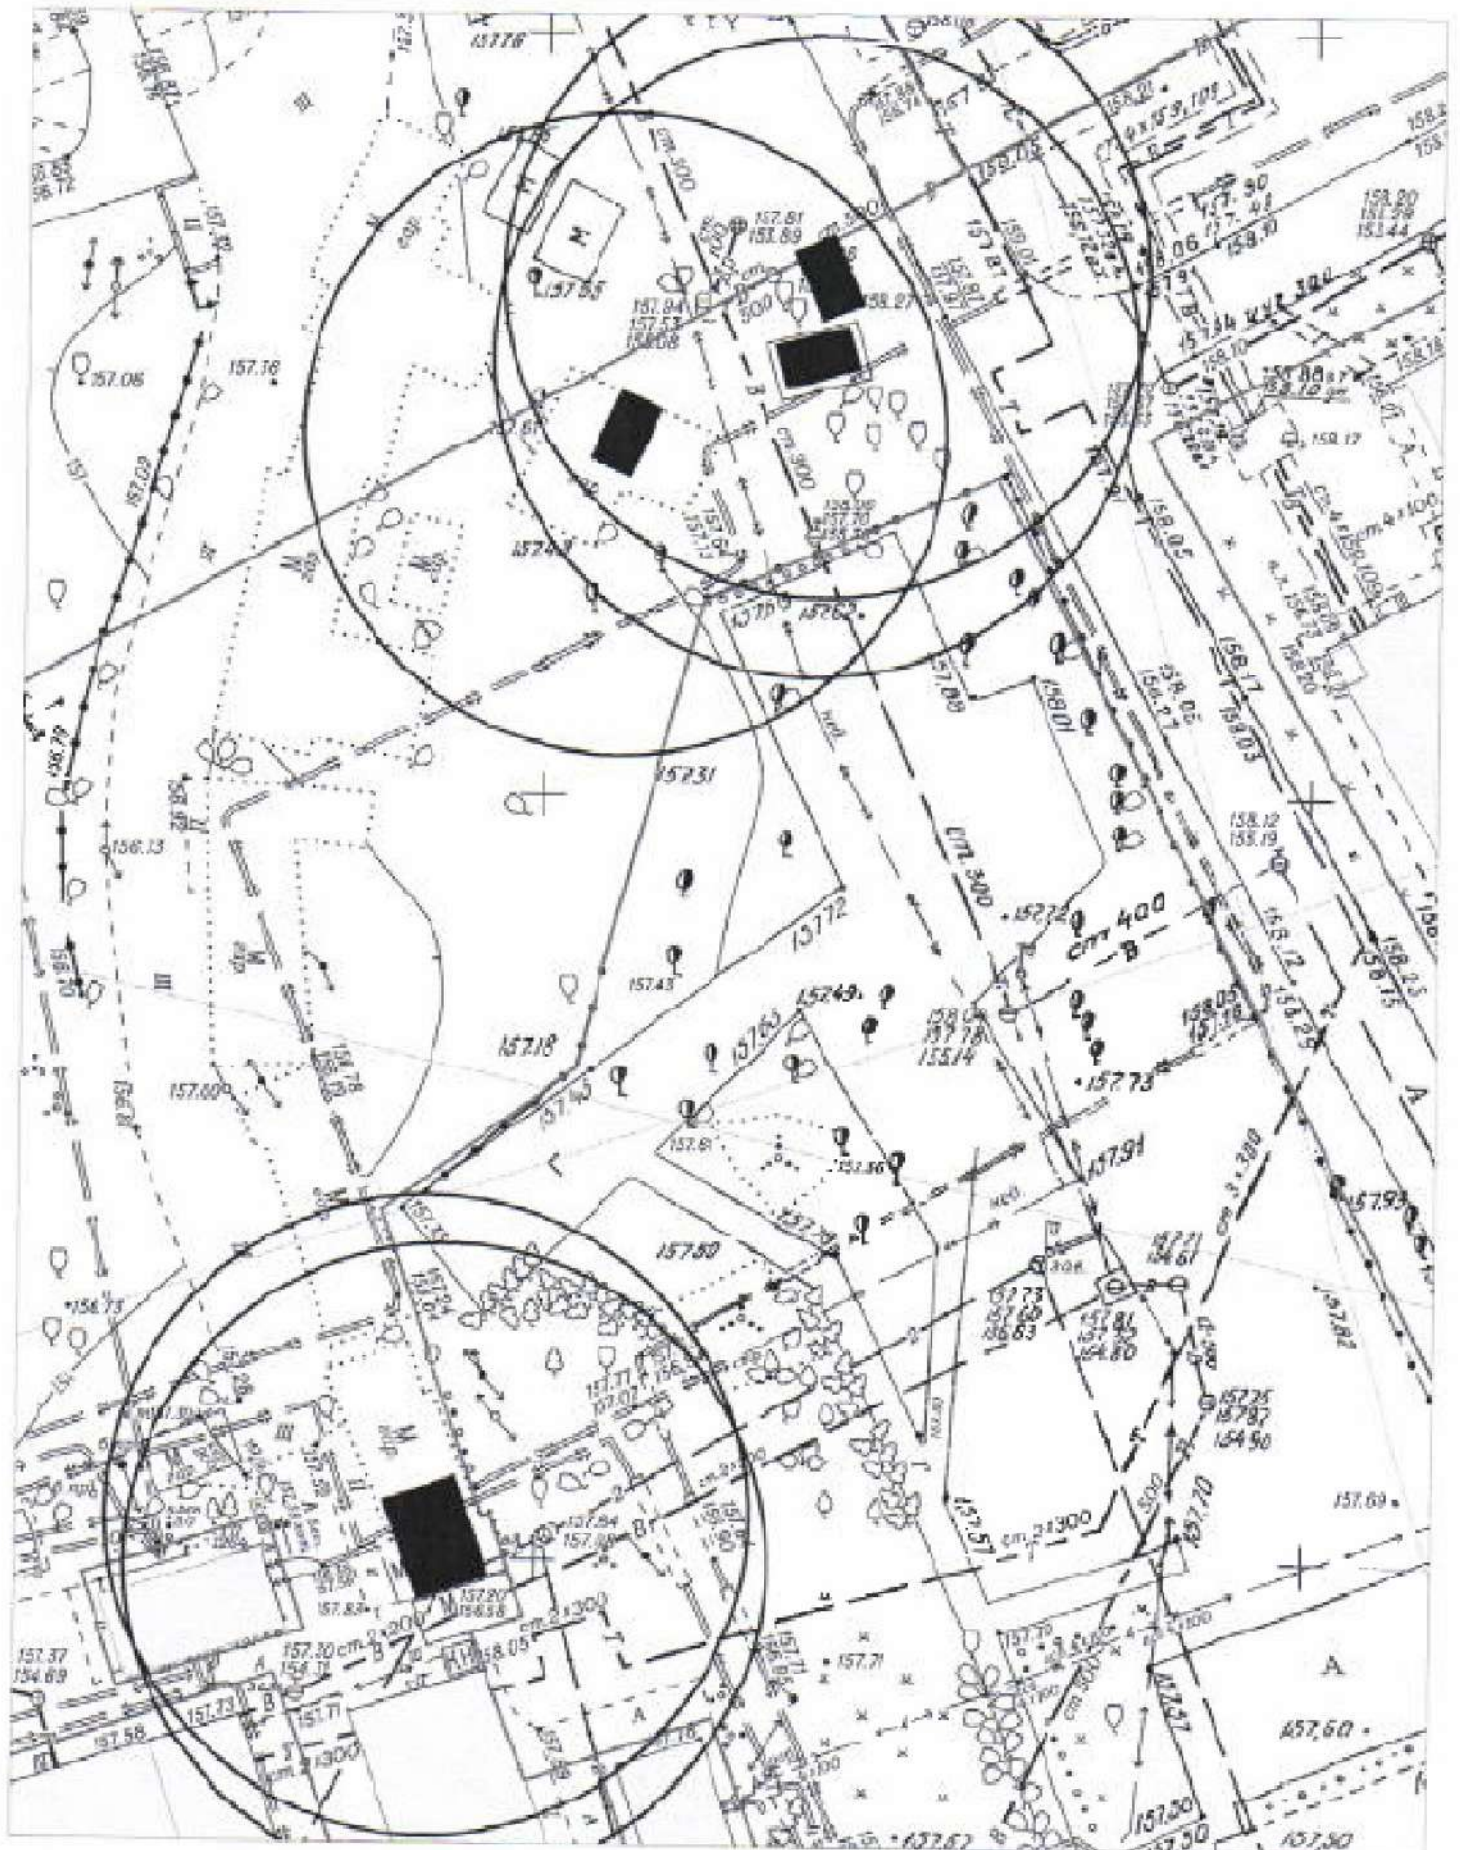

КАРТА-СХЕМА ТЕРРИТОРИИ № 2102
по адресному ориентиру: г. Новосибирск, ул. Гребенщикова, (11)
на топографическом плане М 1:500

КАРТА-СХЕМА ТЕРРИТОРИИ № 2103
по адресному ориентиру: г. Новосибирск, ул. Гребенщикова, (12)
на топографическом плане М 1:500

КАРТА-СХЕМА ТЕРРИТОРИИ № 2104.2
по адресному ориентиру: г. Новосибирск, ул. Плеханова, (2)
на топографическом плане
М 1:500

Карта-схема территории № 2106

по адресному ориентиру: ул. Дружбы, (5)

на топографическом плане М 1:500

Карта-схема территории № 2107

по адресному ориентиру: ул. Титова, (10)

на топографическом плане М 1:500

Карта-схема территории № 2108

по адресному ориентиру: ул. Степная, (63)

на топографическом плане М 1:500

Карта-схема территории № 2109

по адресному ориентиру: ул. Блюхера, (13)

на топографическом плане М 1:500

Карта-схема территории № 2110
по адресному ориентиру улица Выборная, (120)
на топографическом плане М 1:500