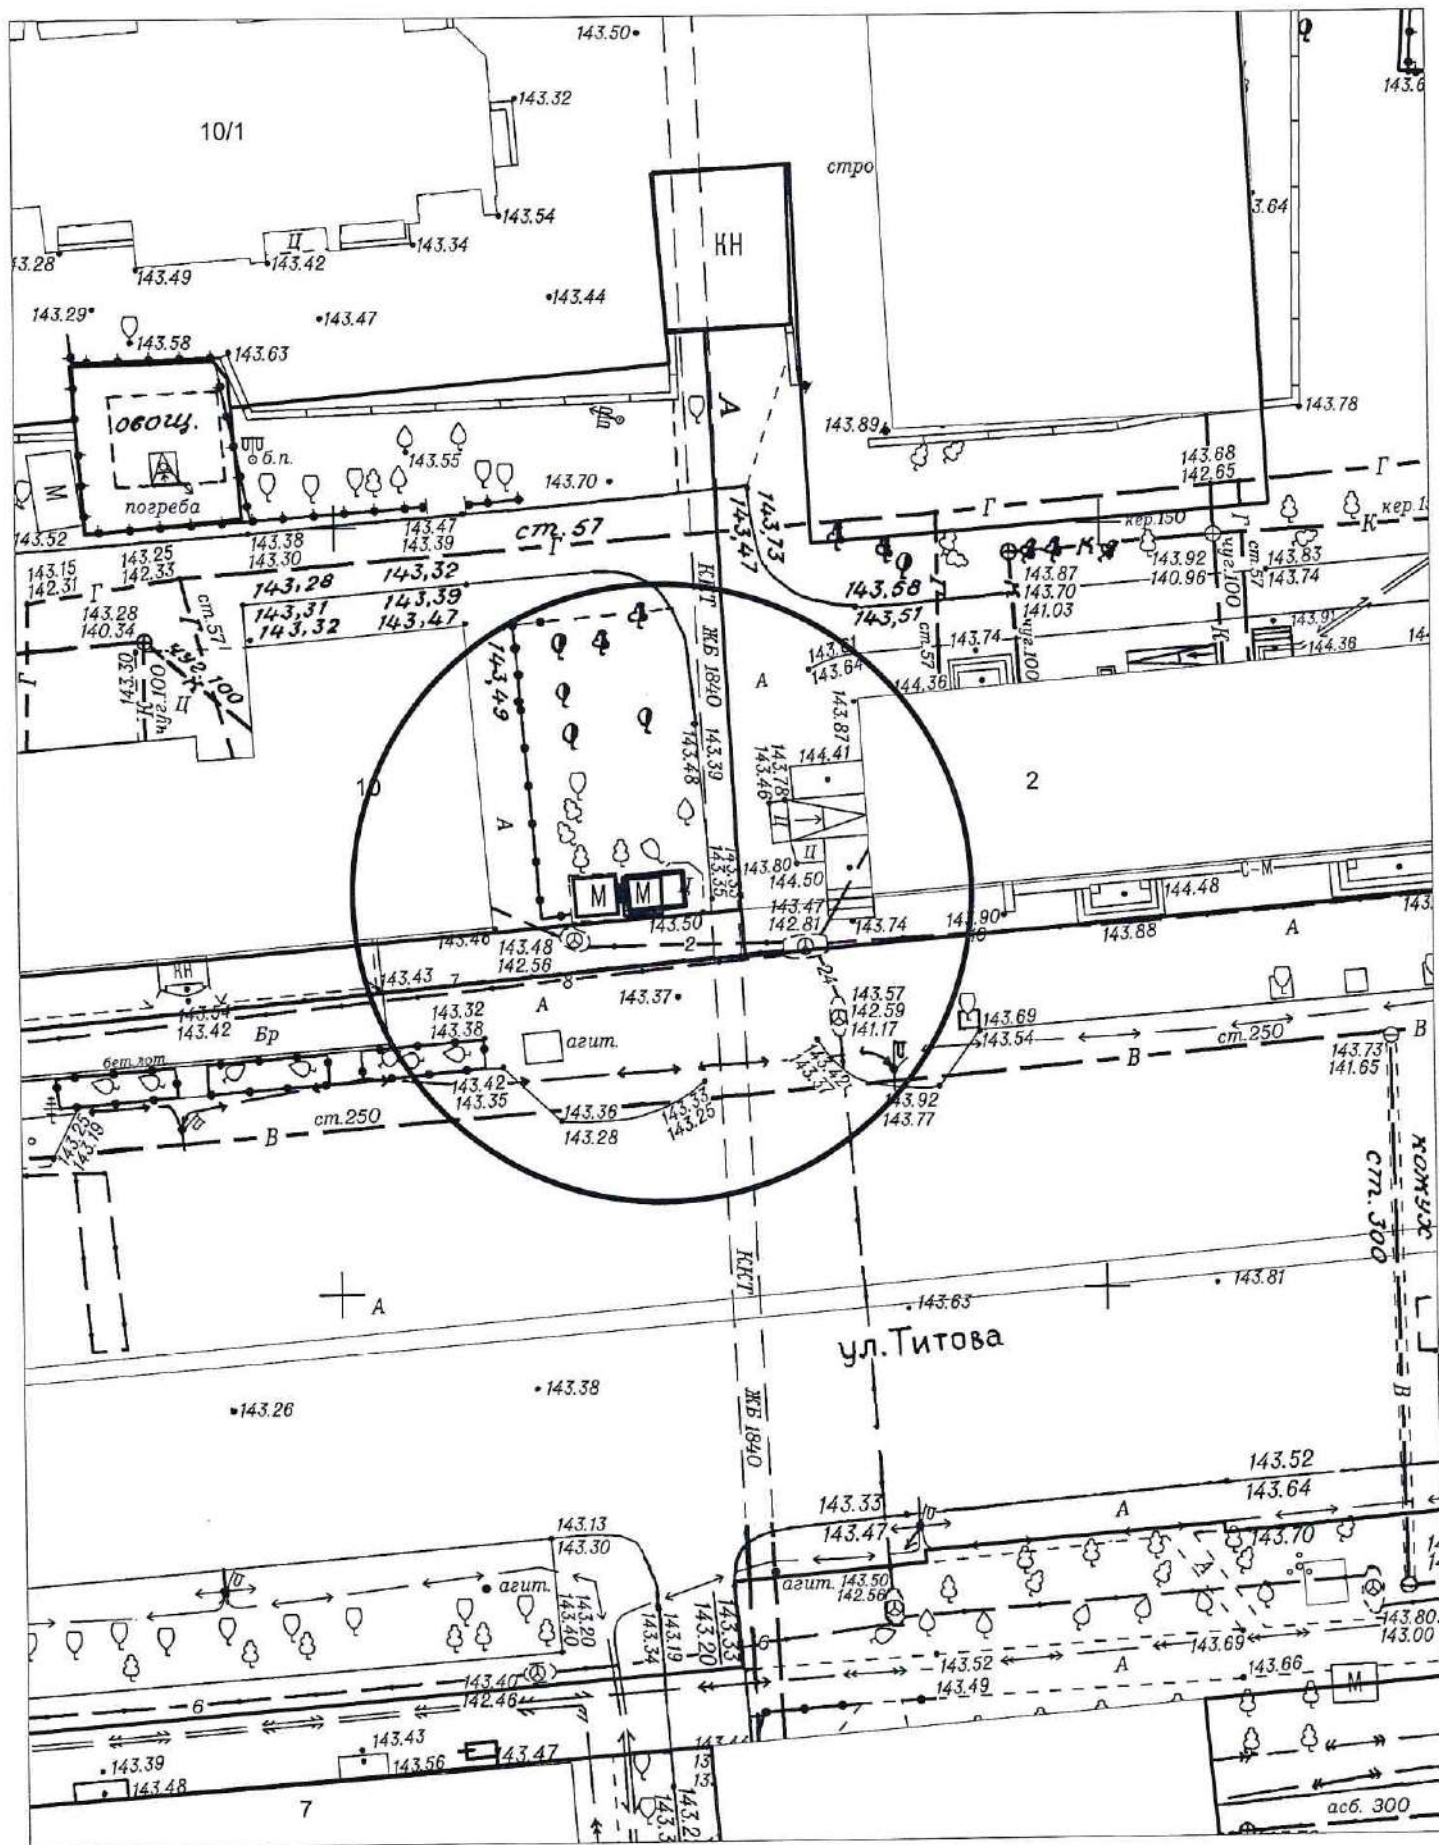

КАРТА-СХЕМА ТЕРРИТОРИИ № 2104.2
по адресному ориентиру: г. Новосибирск, ул. Плеханова, (2)
на топографическом плане
М 1:500

Карта-схема территории № 2106

по адресному ориентиру: ул. Дружбы, (5)

на топографическом плане М 1:500

Карта-схема территории № 2107

по адресному ориентиру: ул. Титова, (10)

на топографическом плане М 1:500

Карта-схема территории № 2108

по адресному ориентиру: ул. Степная, (63)

на топографическом плане М 1:500

Карта-схема территории № 2109

по адресному ориентиру: ул. Блюхера, (13)

на топографическом плане М 1:500

Карта-схема территории № 2110
по адресному ориентиру улица Выборная, (120)
на топографическом плане М 1:500

Карта-схема территории № 2111
по адресному ориентиру улица Ленинградская, (364)
на топографическом плане М 1:500