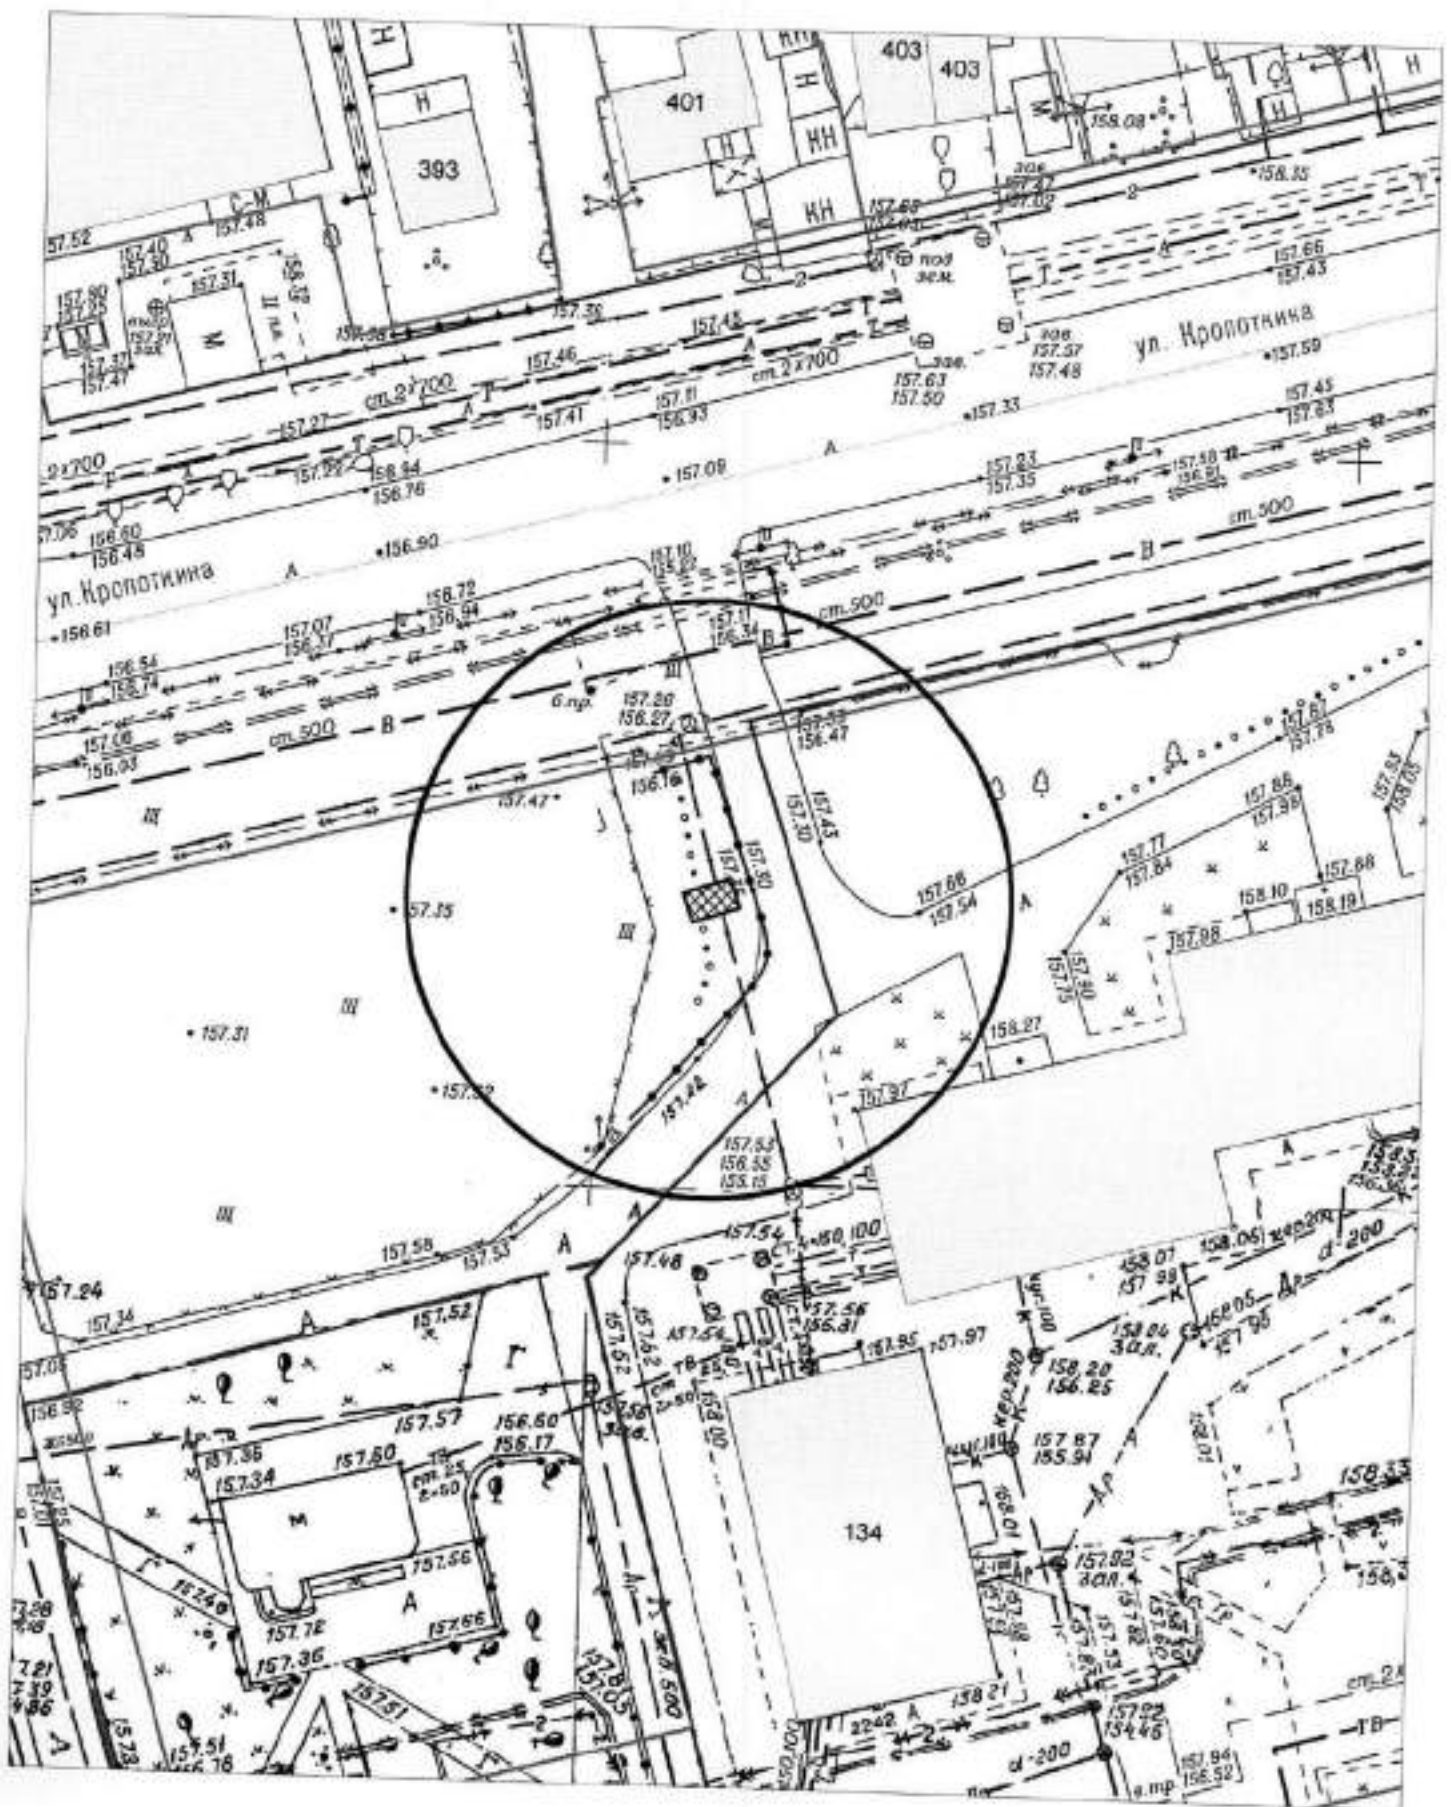

Карта-схема территории № 2081
по адресному ориентиру: ул. Авиастроителей, (24)
на топографическом плане в масштабе М 1:500

Карта-схема территории № 2082
по адресному ориентиру: ул. Спринтерская, (51/1)
на топографическом плане в масштабе М 1:500

Карта-схема территории № 2083
по адресному ориентиру: ул. Москворецкая, (96)
на топографическом плане в масштабе М 1:1000

Карта-схема территории № 2084
по адресному ориентиру: ул. Москворецкая, (96)
на топографическом плане в масштабе М 1:1000

КАРТА-СХЕМА ТЕРРИТОРИИ № 2088
по адресному ориентиру: г. Новосибирск, ул. Кропоткина, (134)
на топографическом плане
М 1:500

Карта – схема территории № 2089

по адресному ориентиру: ул. Зорге, (8)

на топографическом плане М 1:500

Карта – схема территории № 2090

по адресному ориентиру: ул. Зорге, (8)

на топографическом плане М 1:500

Карта – схема территории № 2091

по адресному ориентиру: ул. Зорге, (8)

на топографическом плане М 1:500