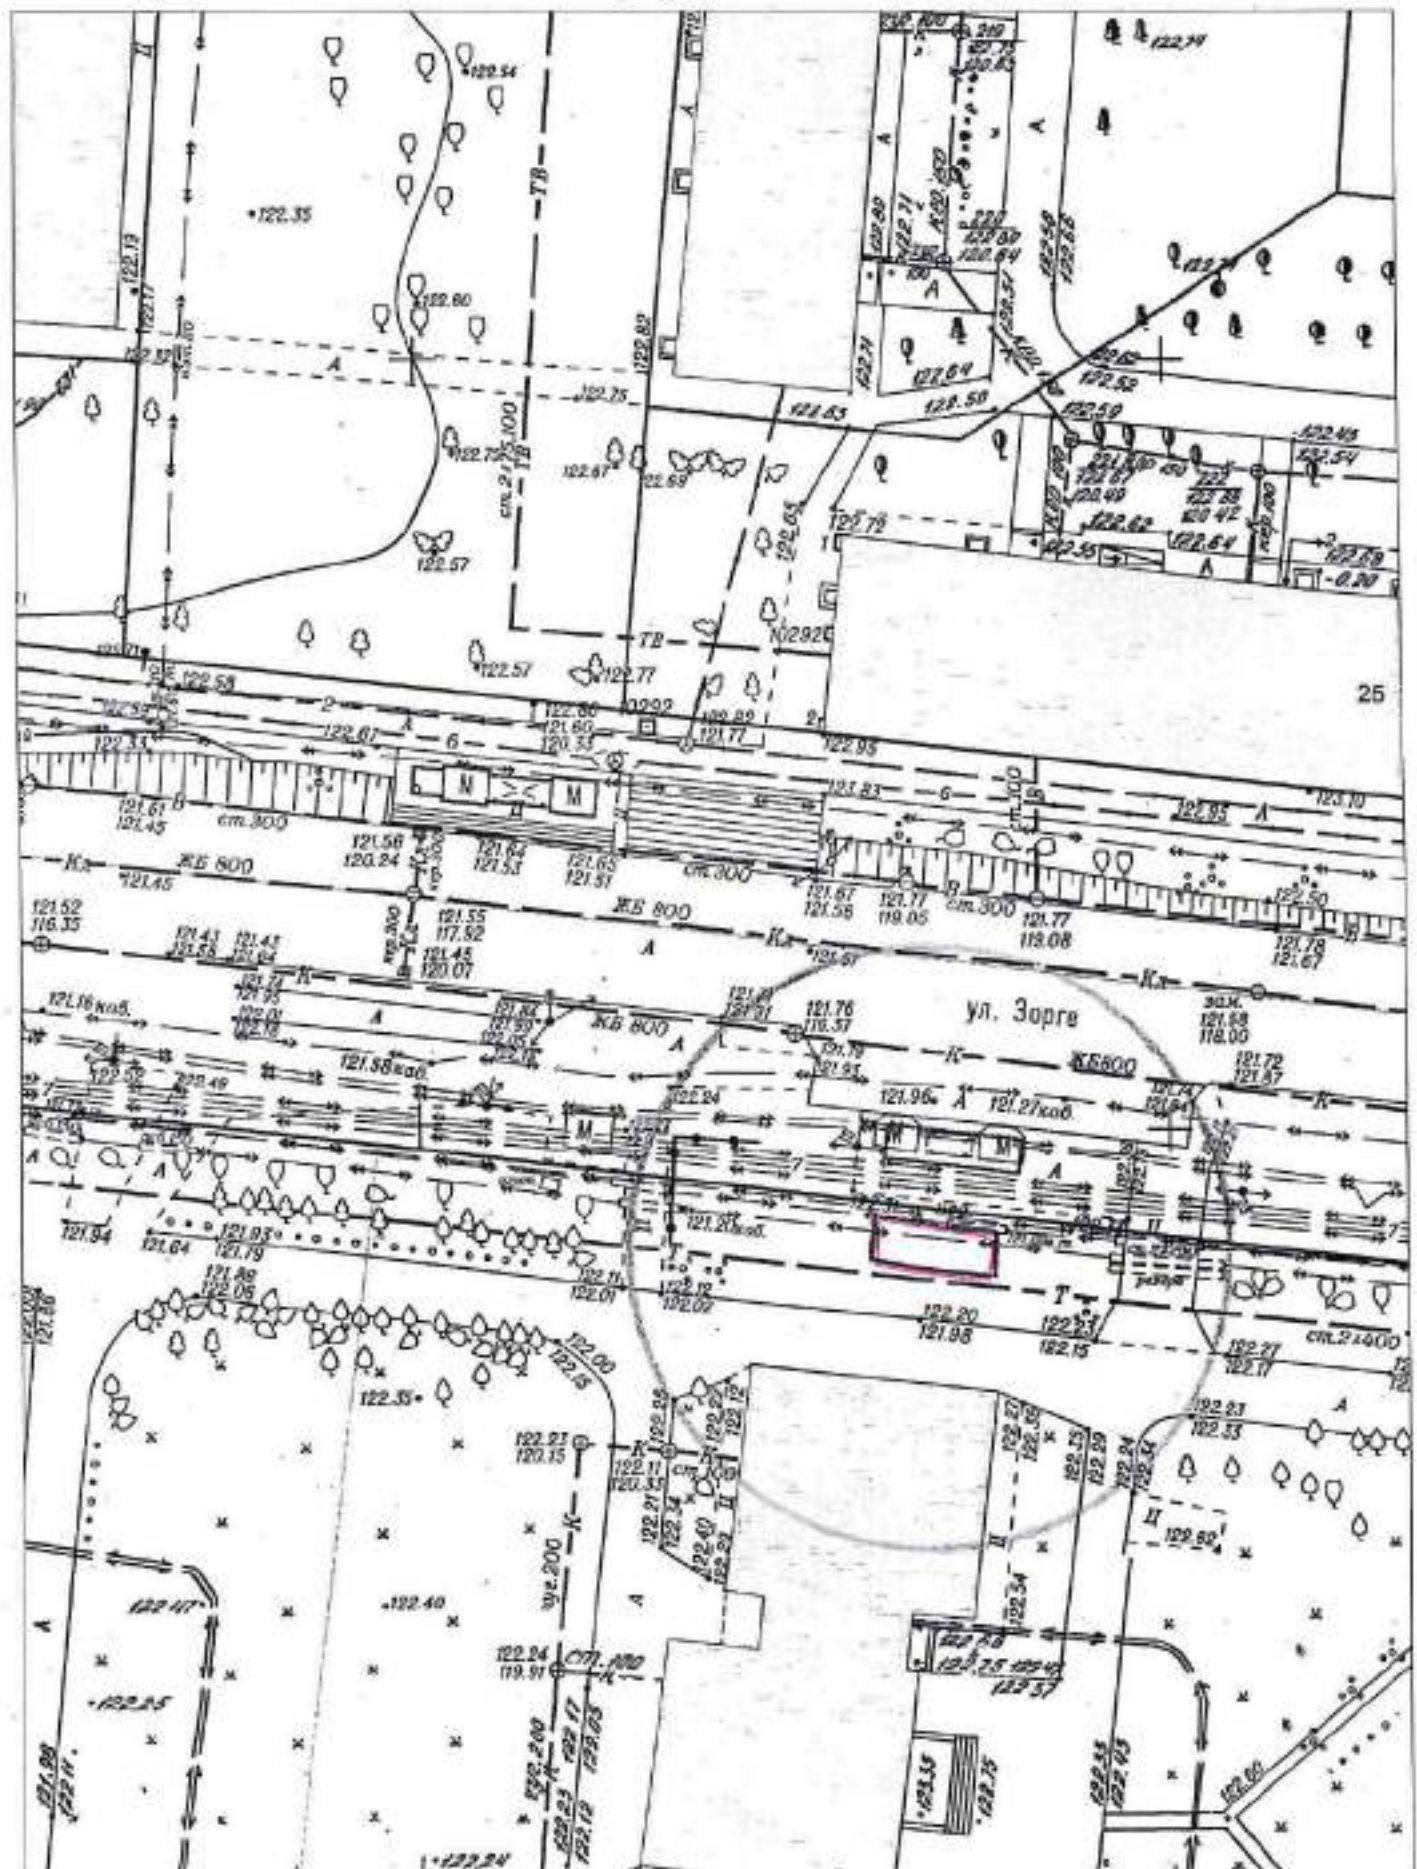

Карта-схема территории № 2081
по адресному ориентиру: ул. Авиастроителей, (24)
на топографическом плане в масштабе М 1:500

Карта-схема территории № 2082
по адресному ориентиру: ул. Спринтерская, (51/1)
на топографическом плане в масштабе М 1:500

КАРТА-СХЕМА ТЕРРИТОРИИ № 2088
по адресному ориентиру: г. Новосибирск, ул. Кропоткина, (134)
на топографическом плане
М 1:500

Карта – схема территории № 2089

по адресному ориентиру: ул. Зорге, (8)

на топографическом плане М 1:500

Карта – схема территории № 2090

по адресному ориентиру: ул. Зорге, (8)

на топографическом плане М 1:500

Карта – схема территории № 2091

по адресному ориентиру: ул. Зорге, (8)

на топографическом плане М 1:500

Карта – схема территории № 2092

по адресному ориентиру: ул. Зорге, (8)

на топографическом плане М 1:500

Карта – схема территории № 2093

по адресному ориентиру: ул. Зорге, (25)

на топографическом плане М 1:500