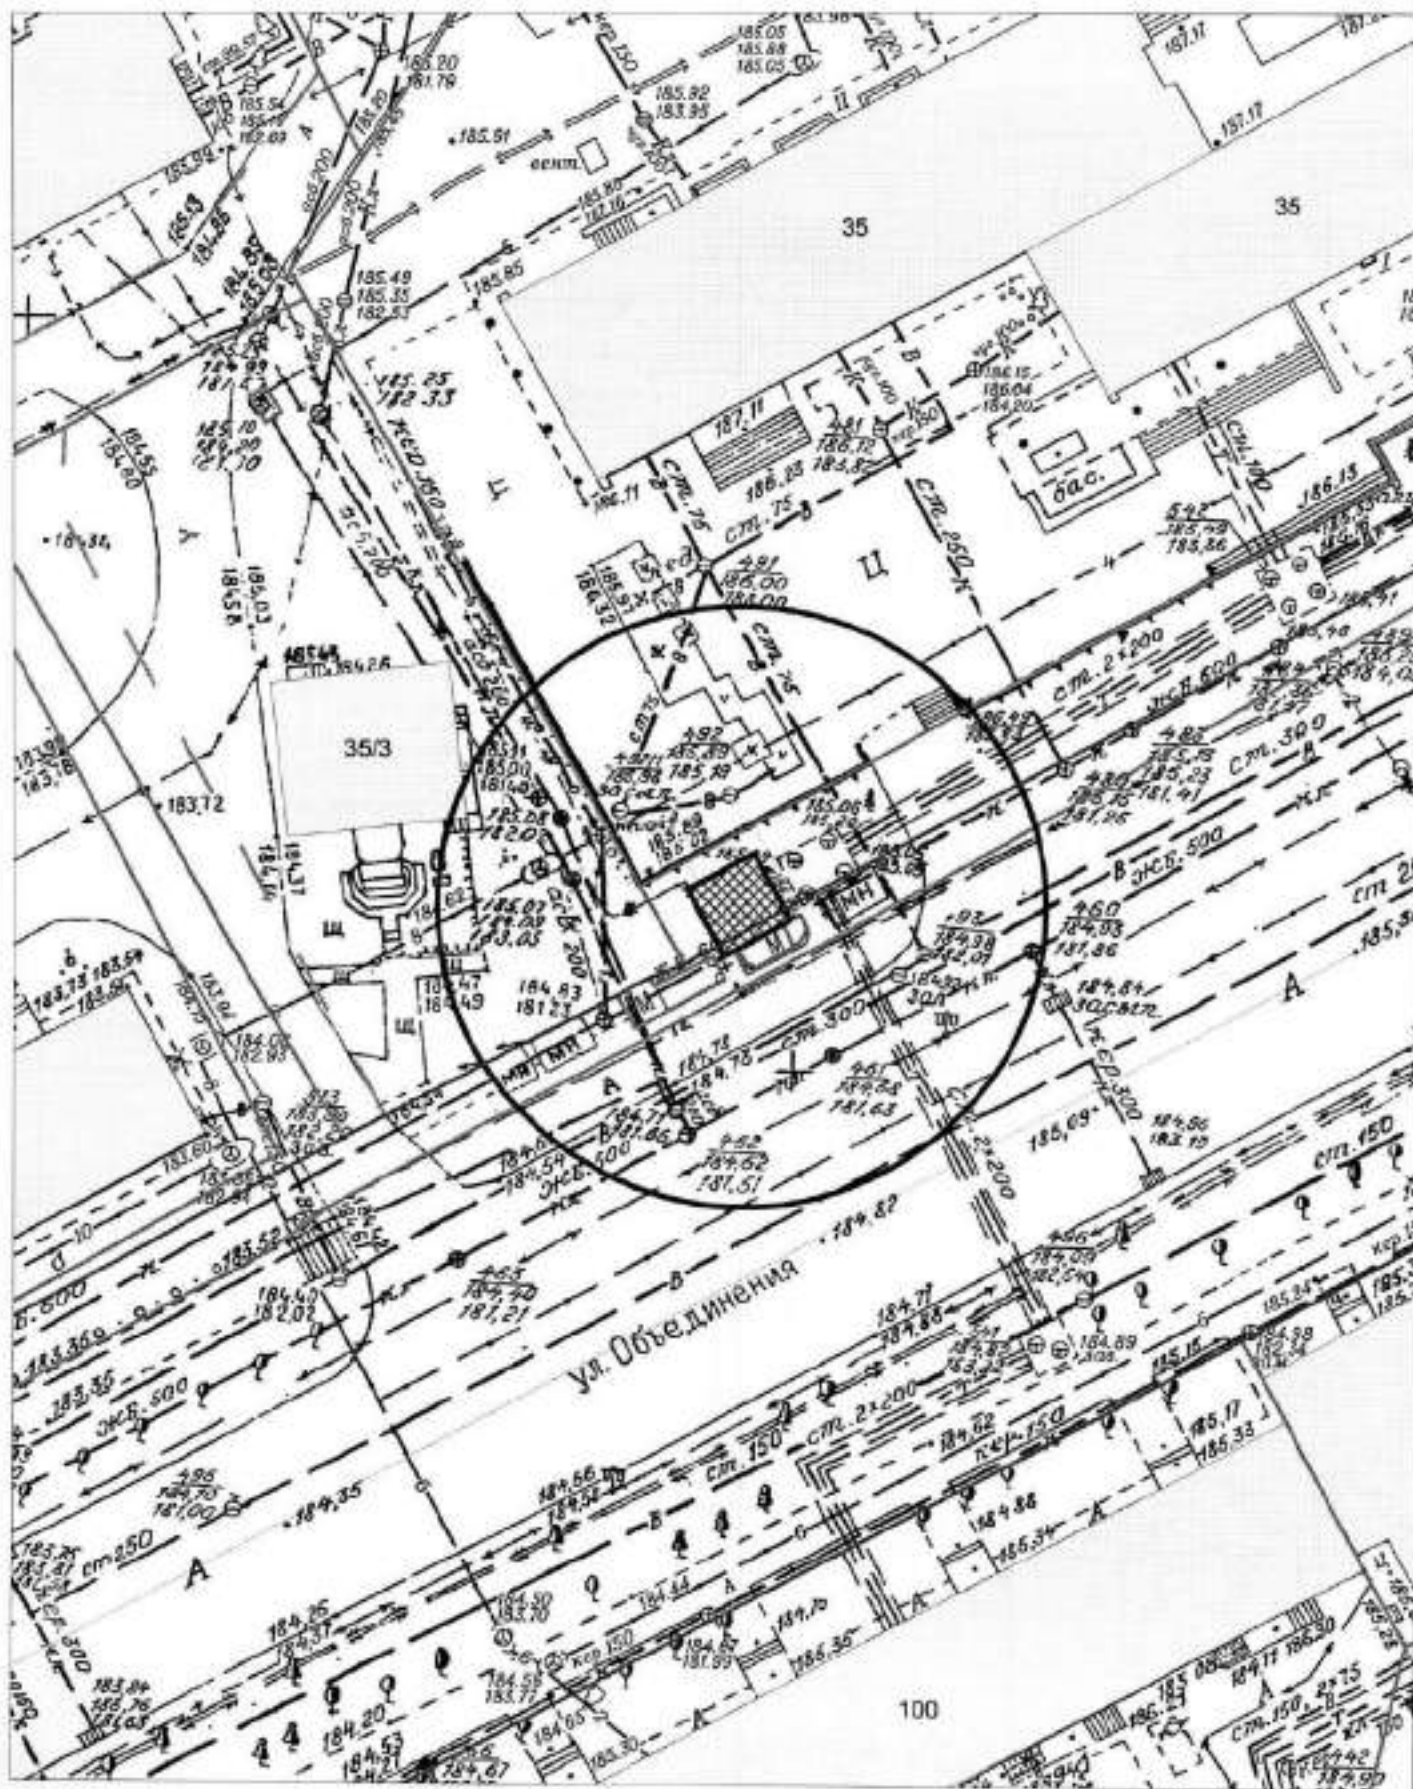

КАРТА-СХЕМА ТЕРРИТОРИИ № 2086
по адресному ориентиру: г. Новосибирск, ул. Объединения, (35)
на топографическом плане
М 1:500