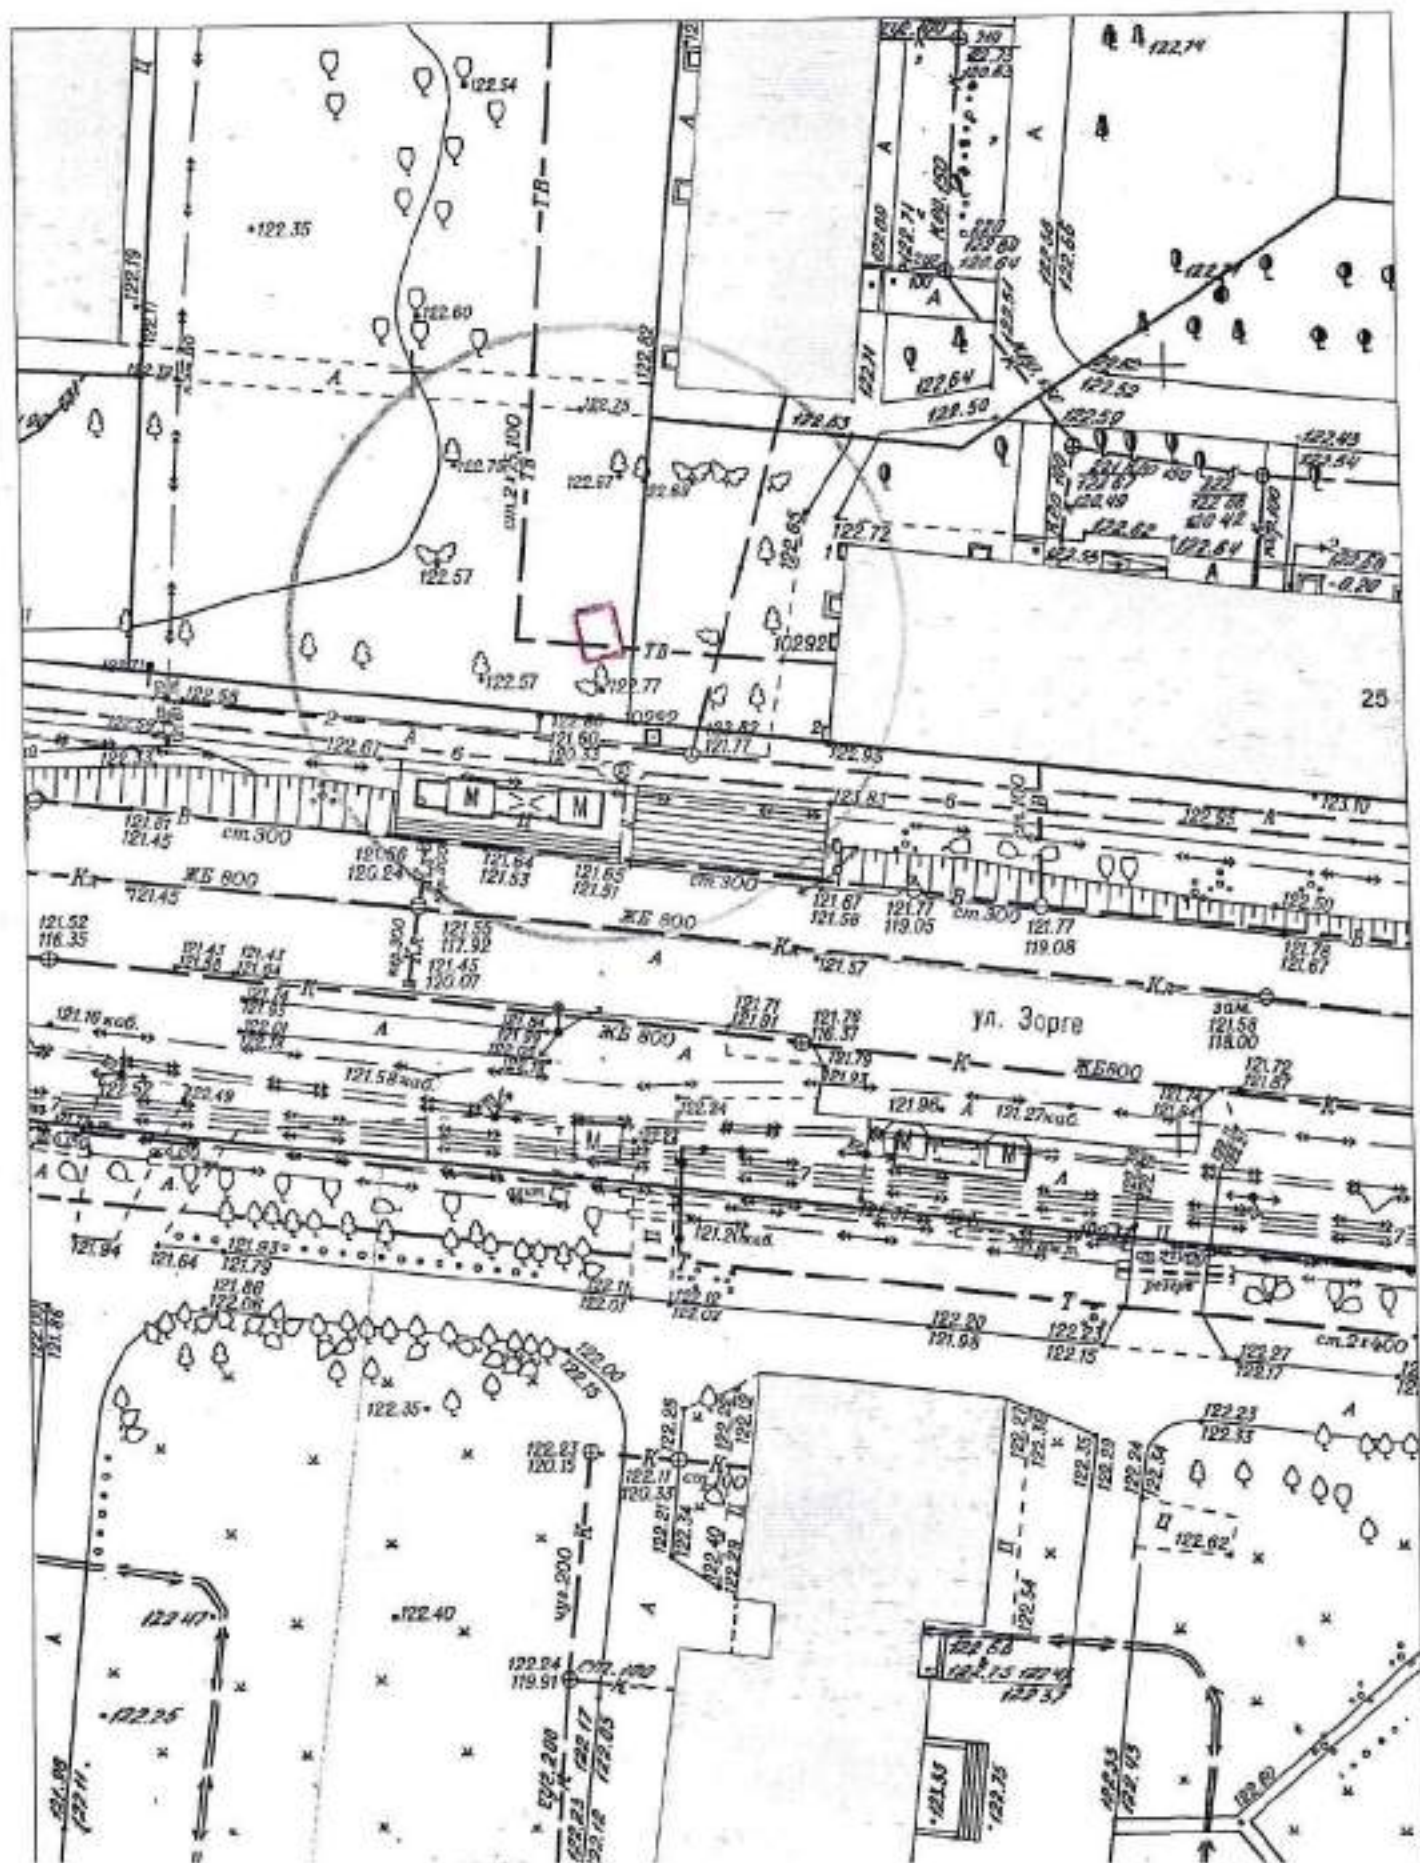

КАРТА-СХЕМА ТЕРРИТОРИИ № 2088
по адресному ориентиру: г. Новосибирск, ул. Кропоткина, (134)
на топографическом плане
М 1:500

Карта – схема территории № 2089

по адресному ориентиру: ул. Зорге, (8)

на топографическом плане М 1:500

Карта – схема территории № 2090

по адресному ориентиру: ул. Зорге, (8)

на топографическом плане М 1:500

Карта – схема территории № 2091

по адресному ориентиру: ул. Зорге, (8)

на топографическом плане М 1:500

Карта – схема территории № 2092

по адресному ориентиру: ул. Зорге, (8)

на топографическом плане М 1:500

Карта – схема территории № 2093

по адресному ориентиру: ул. Зорге, (25)

на топографическом плане М 1:500

Карта-схема территории № 2094

по адресному ориентиру: ул. Плахотного, (74)

на топографическом плане М 1:500

по адресному ориентиру: ул. Котовского, (5)

на топографическом плане М 1:500

Карта-схема территории № 2096
по адресному ориентиру улица Якушева, (148)
на топографическом плане М 1:500