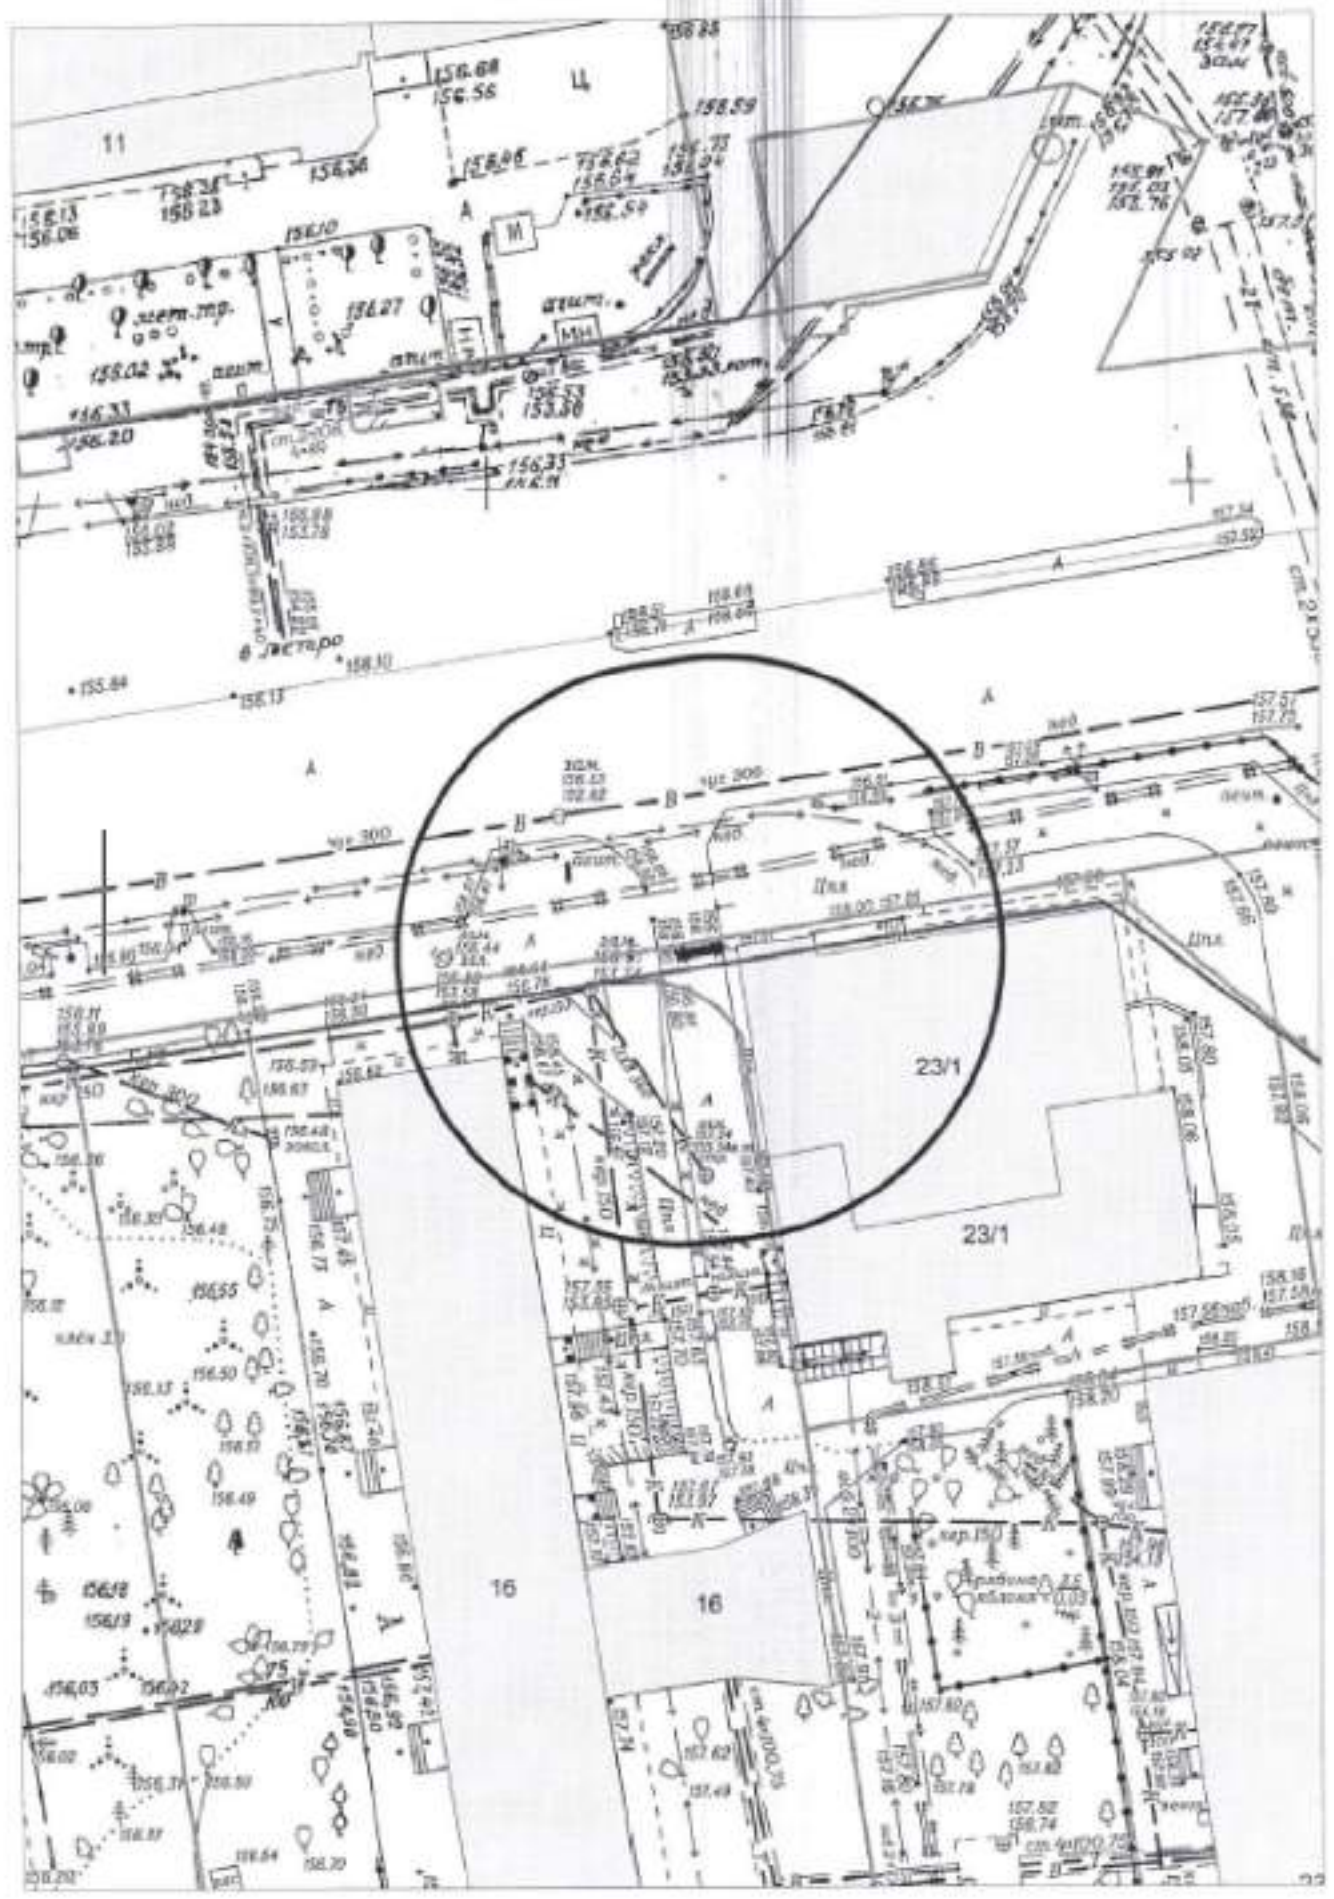

Карта - схема № 2101
садресным ориентиром: ул. Кавалерийская, (25)
на топографическом плане М 1:500