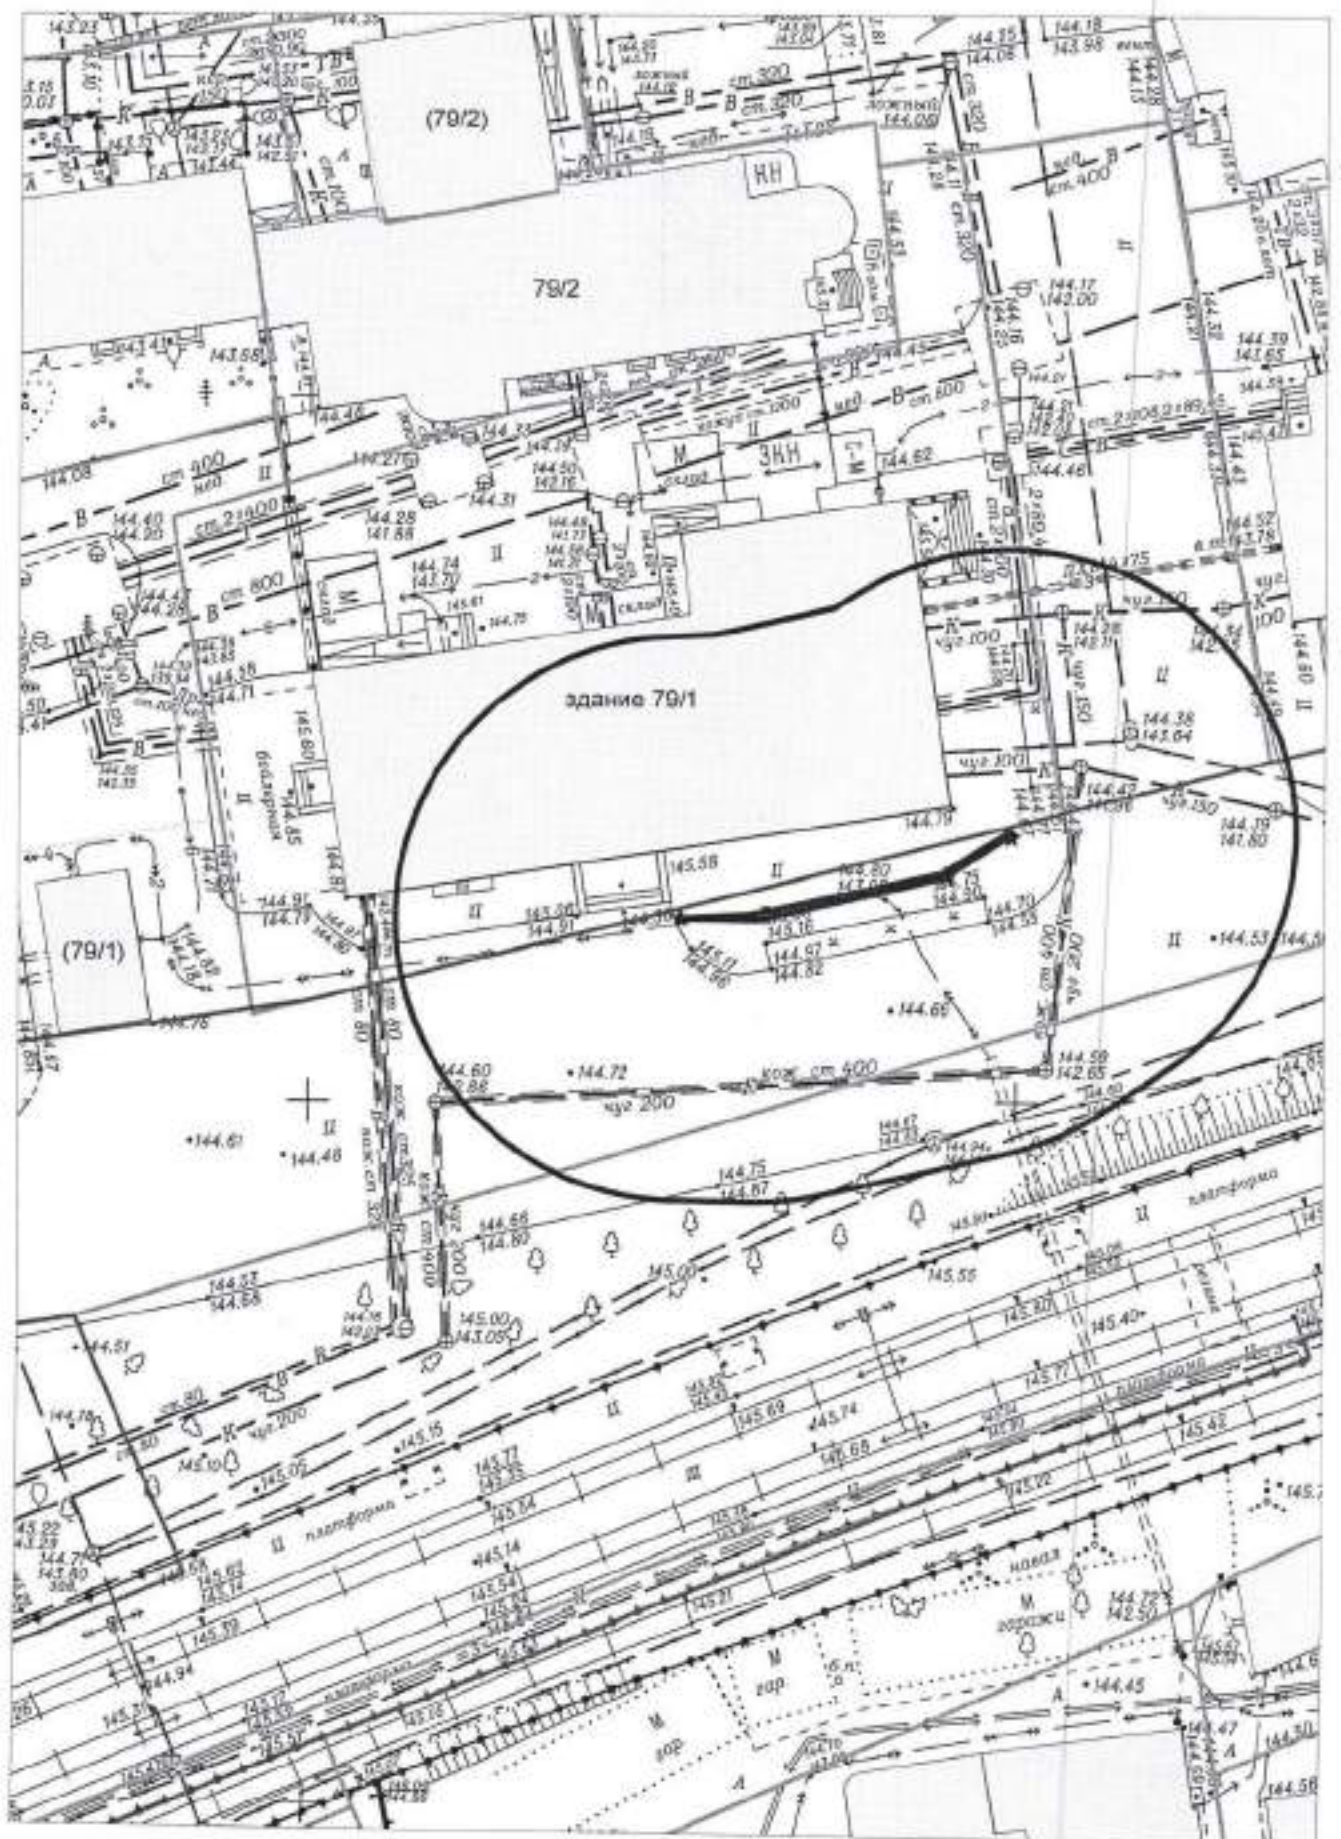

Карта - схема № 2100
с адресным ориентиром: ул. Гоголя, (16)
на топографическом плане М 1:500

Карта - схема № 2099
с адресным ориентиром: Красный проспект, (79/1)
на топографическом плане М 1:500