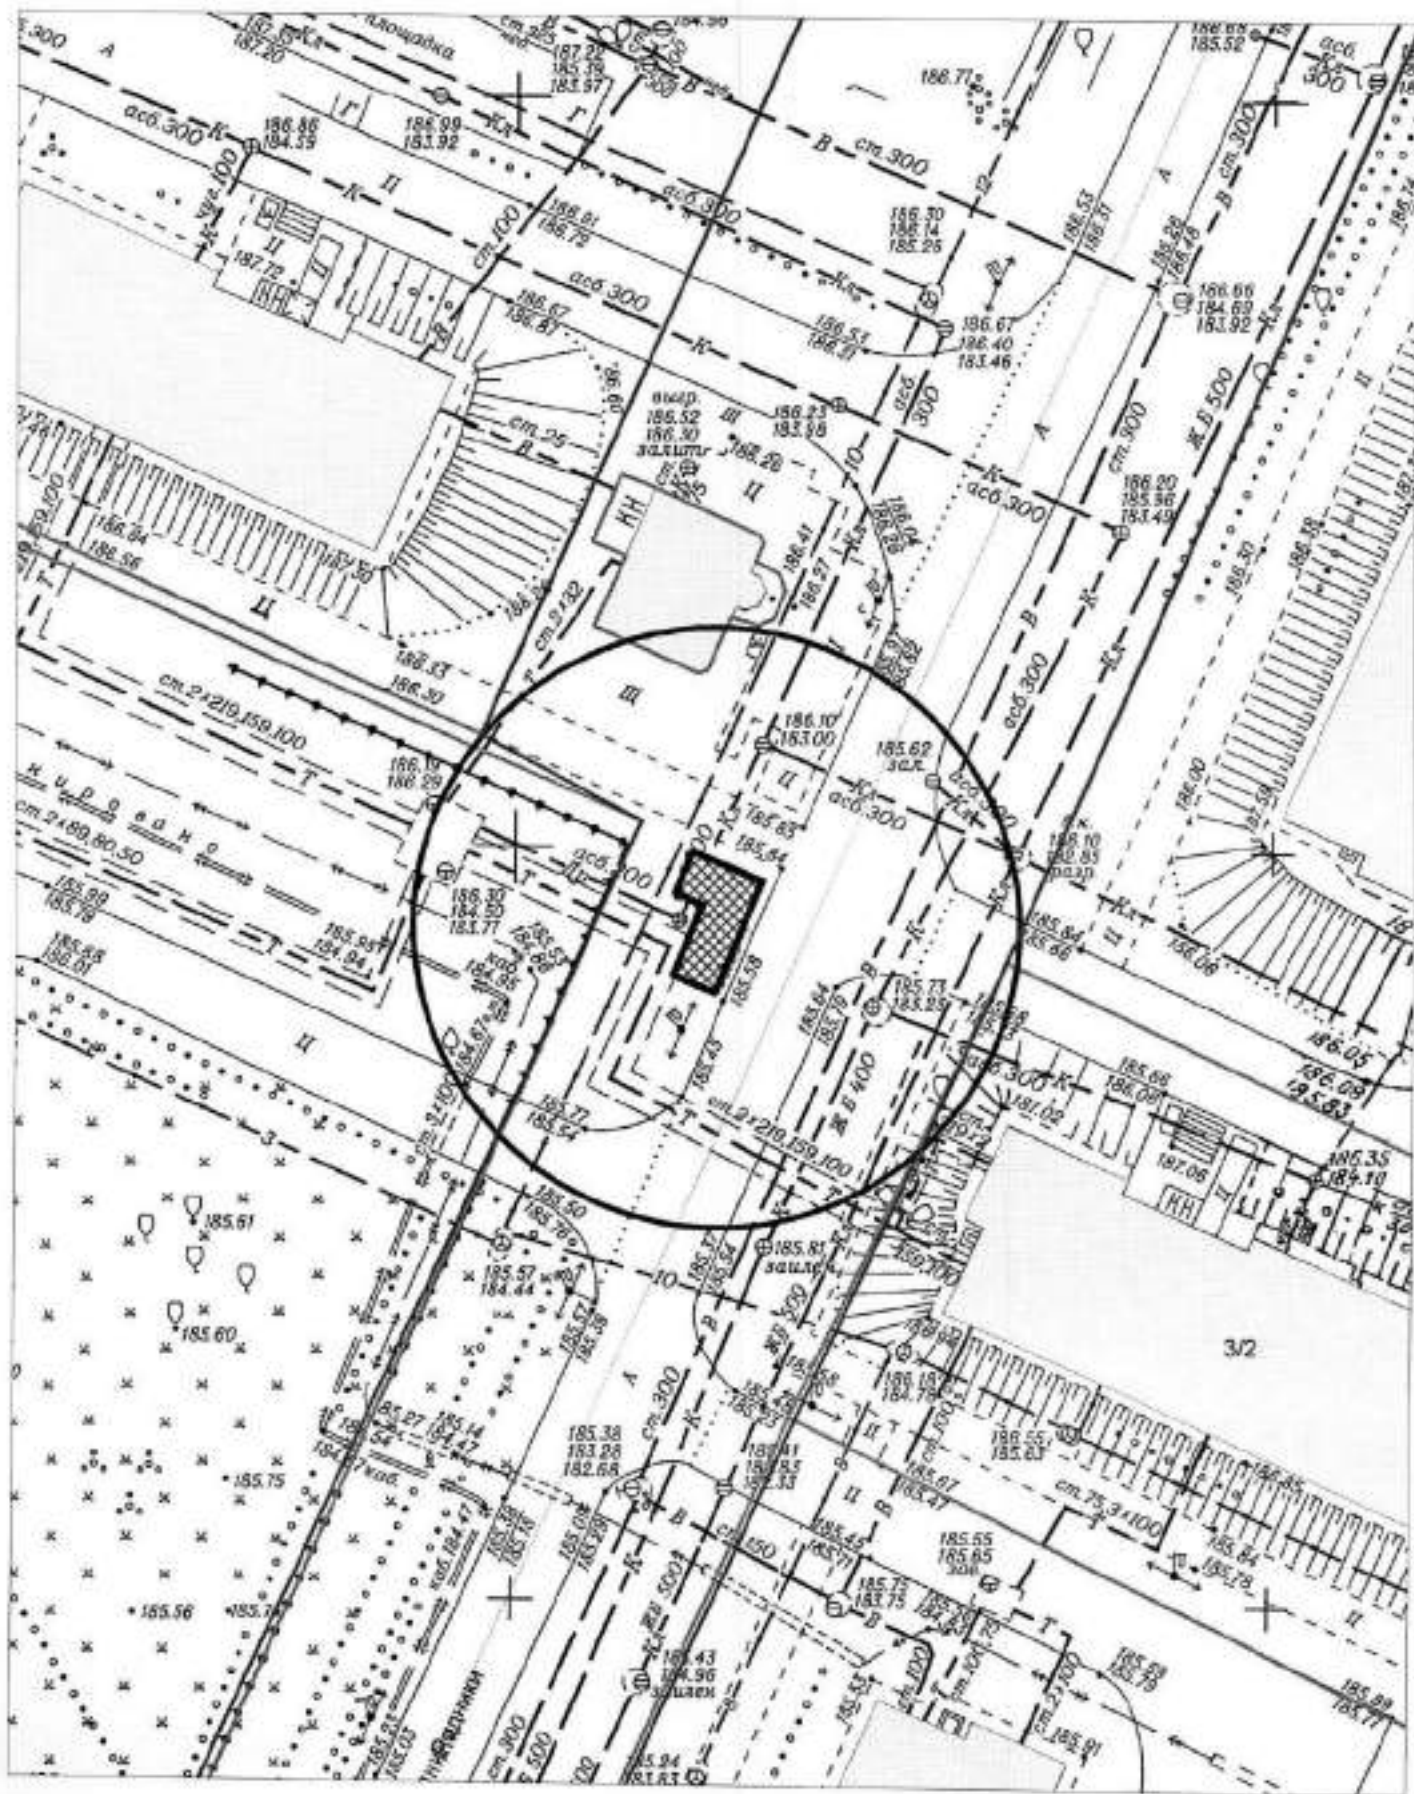

Карта-схема территории № 2081
по адресному ориентиру: ул. Авиастроителей, (24)
на топографическом плане в масштабе М 1:500

Карта-схема территории № 2082
по адресному ориентиру: ул. Спринтерская, (51/1)
на топографическом плане в масштабе М 1:500

Карта-схема территории № 2083
по адресному ориентиру: ул. Москворецкая, (96)
на топографическом плане в масштабе М 1:1000

Карта-схема территории № 2084
по адресному ориентиру: ул. Москворецкая, (96)
на топографическом плане в масштабе М 1:1000

КАРТА-СХЕМА ТЕРРИТОРИИ № 2088
по адресному ориентиру: г. Новосибирск, ул. Кропоткина, (134)
на топографическом плане
М 1:500

Карта – схема территории № 2089

по адресному ориентиру: ул. Зорге, (8)

на топографическом плане М 1:500

Карта – схема территории № 2090

по адресному ориентиру: ул. Зорге, (8)

на топографическом плане М 1:500

Карта – схема территории № 2091

по адресному ориентиру: ул. Зорге, (8)

на топографическом плане М 1:500