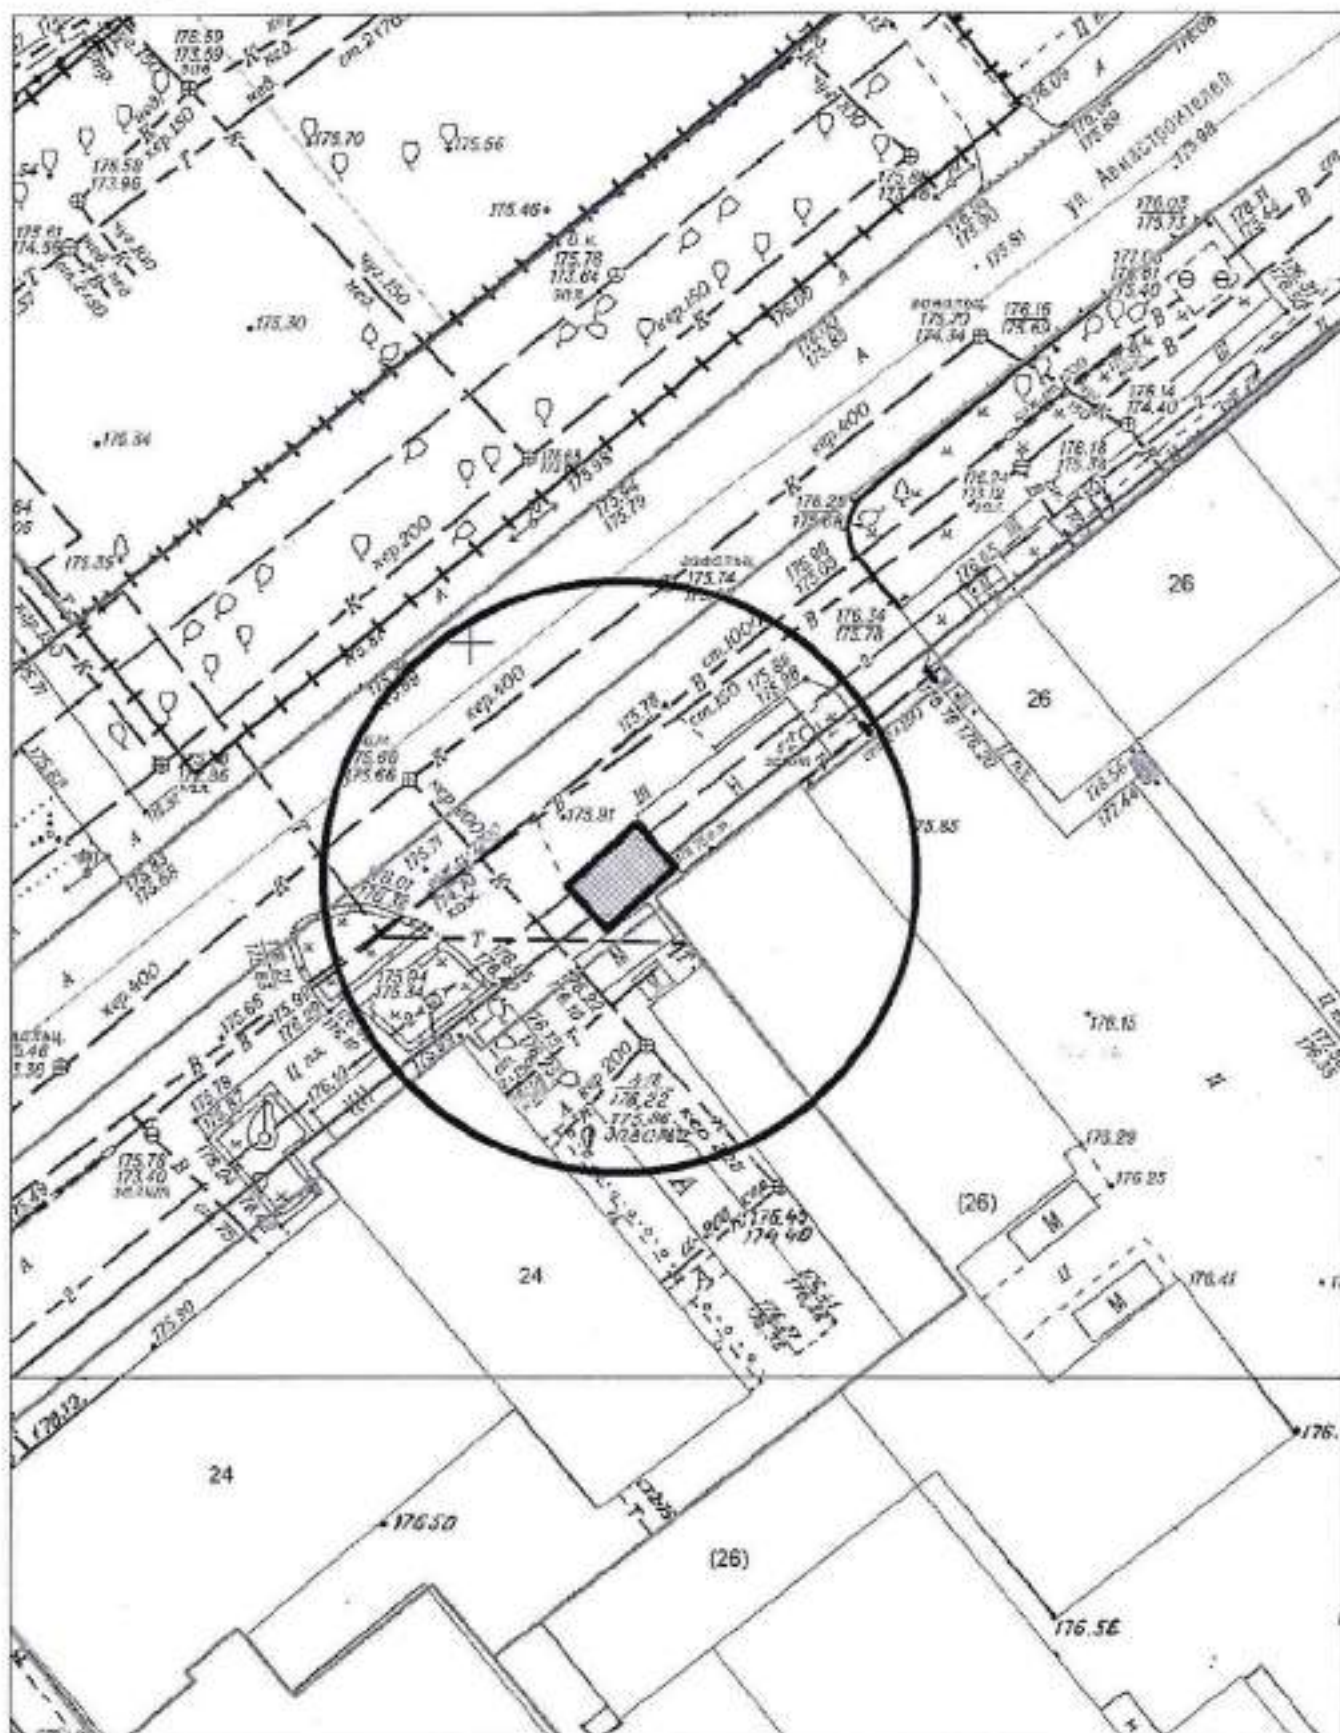

Карта-схема территории № 2079
по адресному ориентиру: ул. Электрозаводской проезд, (12а)
на топографическом плане в масштабе М 1:500

Карта-схема территории № 2080
по адресному ориентиру: ул. Авиастроителей, (24)
на топографическом плане в масштабе М 1:500

Карта-схема территории № 2081
по адресному ориентиру: ул. Авиастроителей, (24)
на топографическом плане в масштабе М 1:500

Карта-схема территории № 2082
по адресному ориентиру: ул. Спринтерская, (51/1)
на топографическом плане в масштабе М 1:500

Карта-схема территории № 2083
по адресному ориентиру: ул. Москворецкая, (96)
на топографическом плане в масштабе М 1:1000

Карта-схема территории № 2084
по адресному ориентиру: ул. Москворецкая, (96)
на топографическом плане в масштабе М 1:1000

Карта – схема территории № 2090

по адресному ориентиру: ул. Зорге, (8)

на топографическом плане М 1:500

Карта – схема территории № 2091

по адресному ориентиру: ул. Зорге, (8)

на топографическом плане М 1:500