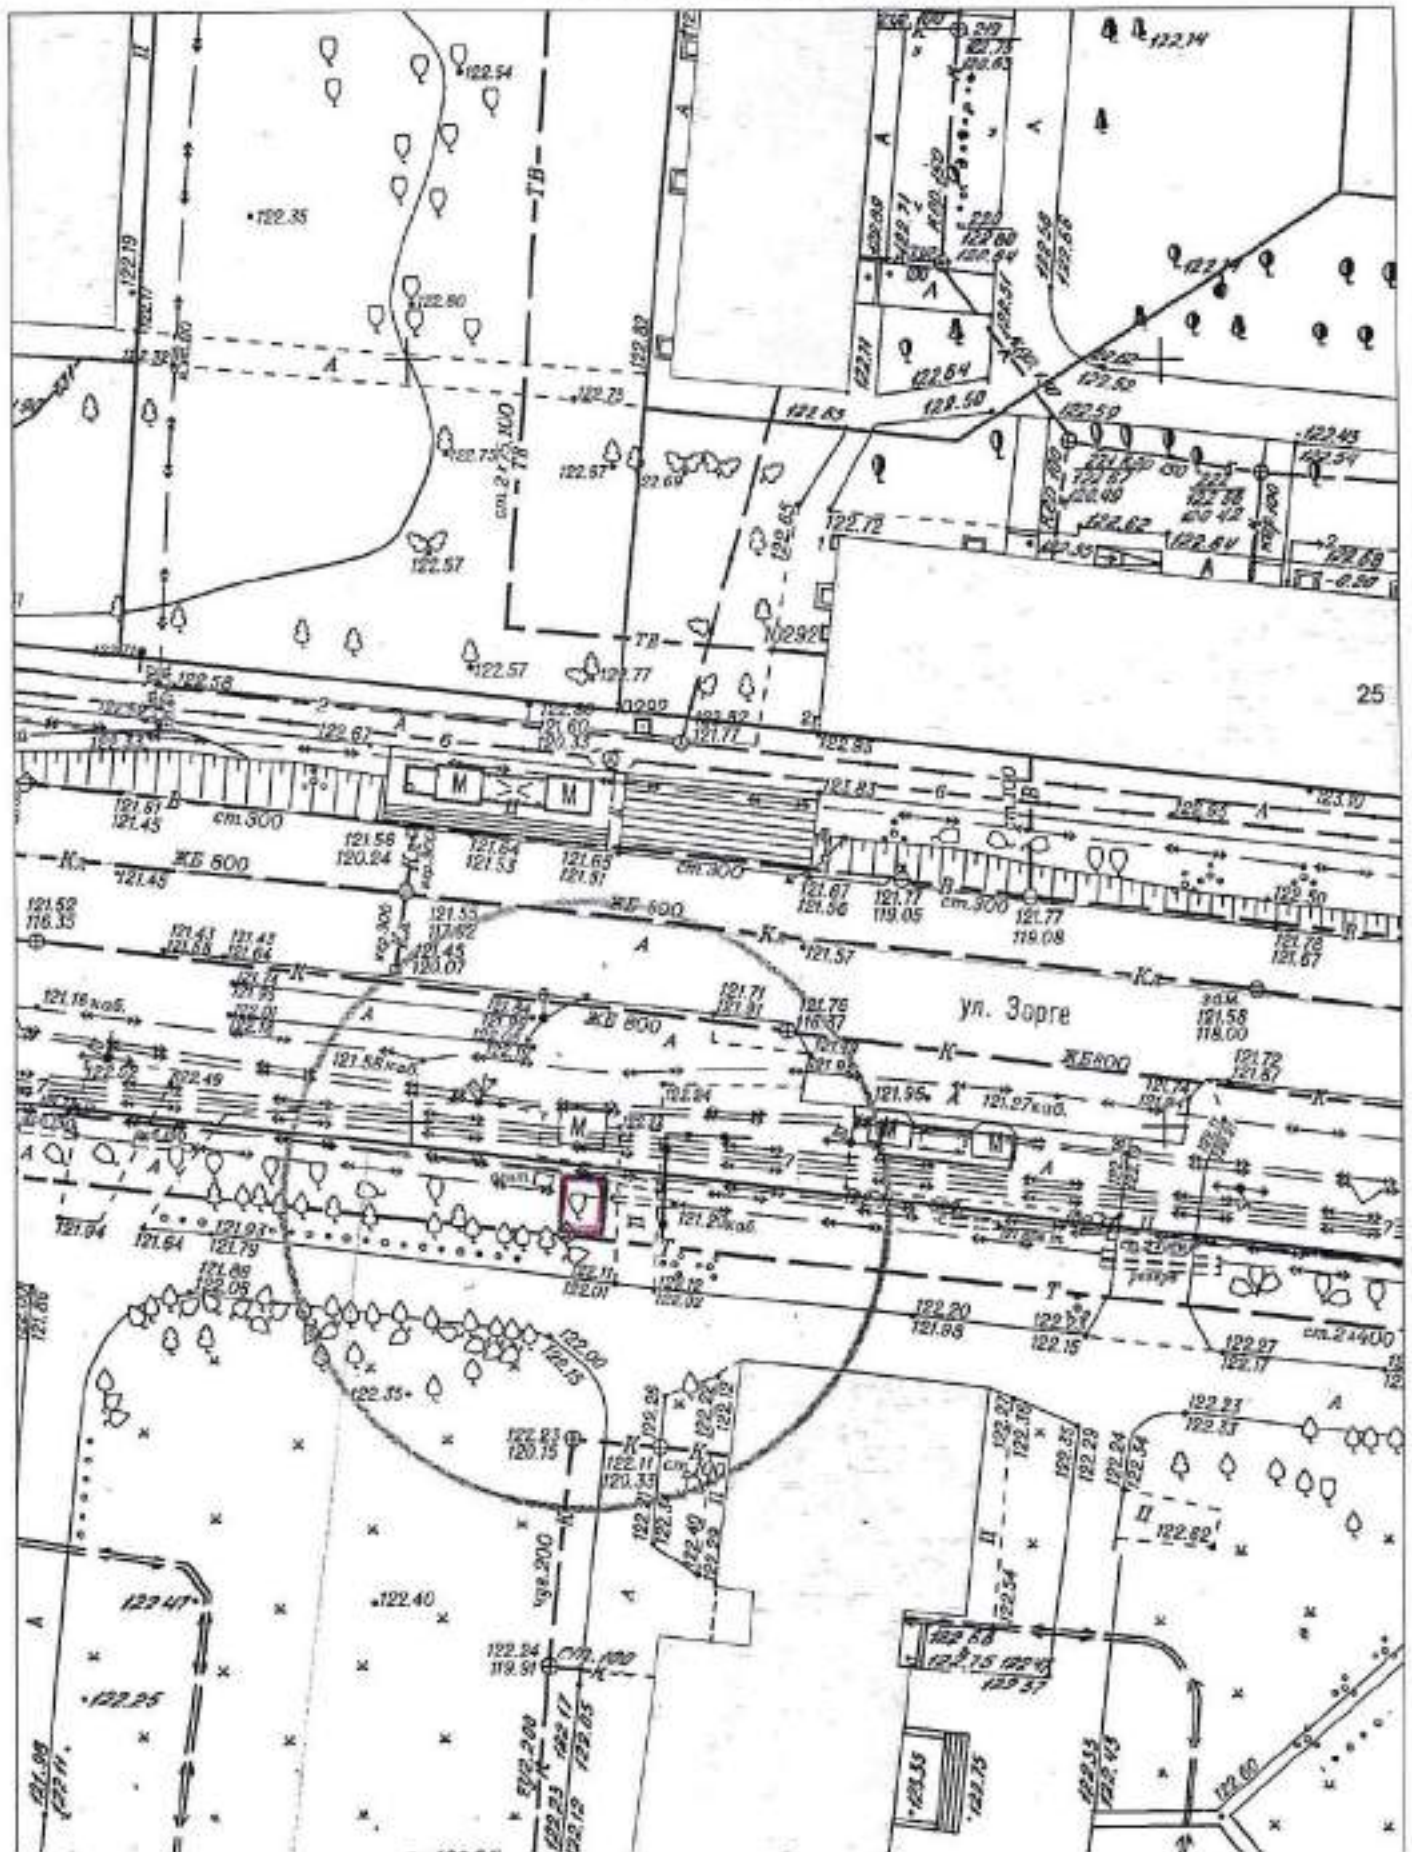

Карта-схема территории № 2081
по адресному ориентиру: ул. Авиастроителей, (24)
на топографическом плане в масштабе М 1:500

Карта-схема территории № 2082
по адресному ориентиру: ул. Спринтерская, (51/1)
на топографическом плане в масштабе М 1:500

Карта-схема территории № 2083
по адресному ориентиру: ул. Москворецкая, (96)
на топографическом плане в масштабе М 1:1000

Карта-схема территории № 2084
по адресному ориентиру: ул. Москворецкая, (96)
на топографическом плане в масштабе М 1:1000

КАРТА-СХЕМА ТЕРРИТОРИИ № 2088
по адресному ориентиру: г. Новосибирск, ул. Кропоткина, (134)
на топографическом плане
М 1:500

Карта – схема территории № 2089

по адресному ориентиру: ул. Зорге, (8)

на топографическом плане М 1:500

Карта – схема территории № 2090

по адресному ориентиру: ул. Зорге, (8)

на топографическом плане М 1:500

Карта – схема территории № 2091

по адресному ориентиру: ул. Зорге, (8)

на топографическом плане М 1:500