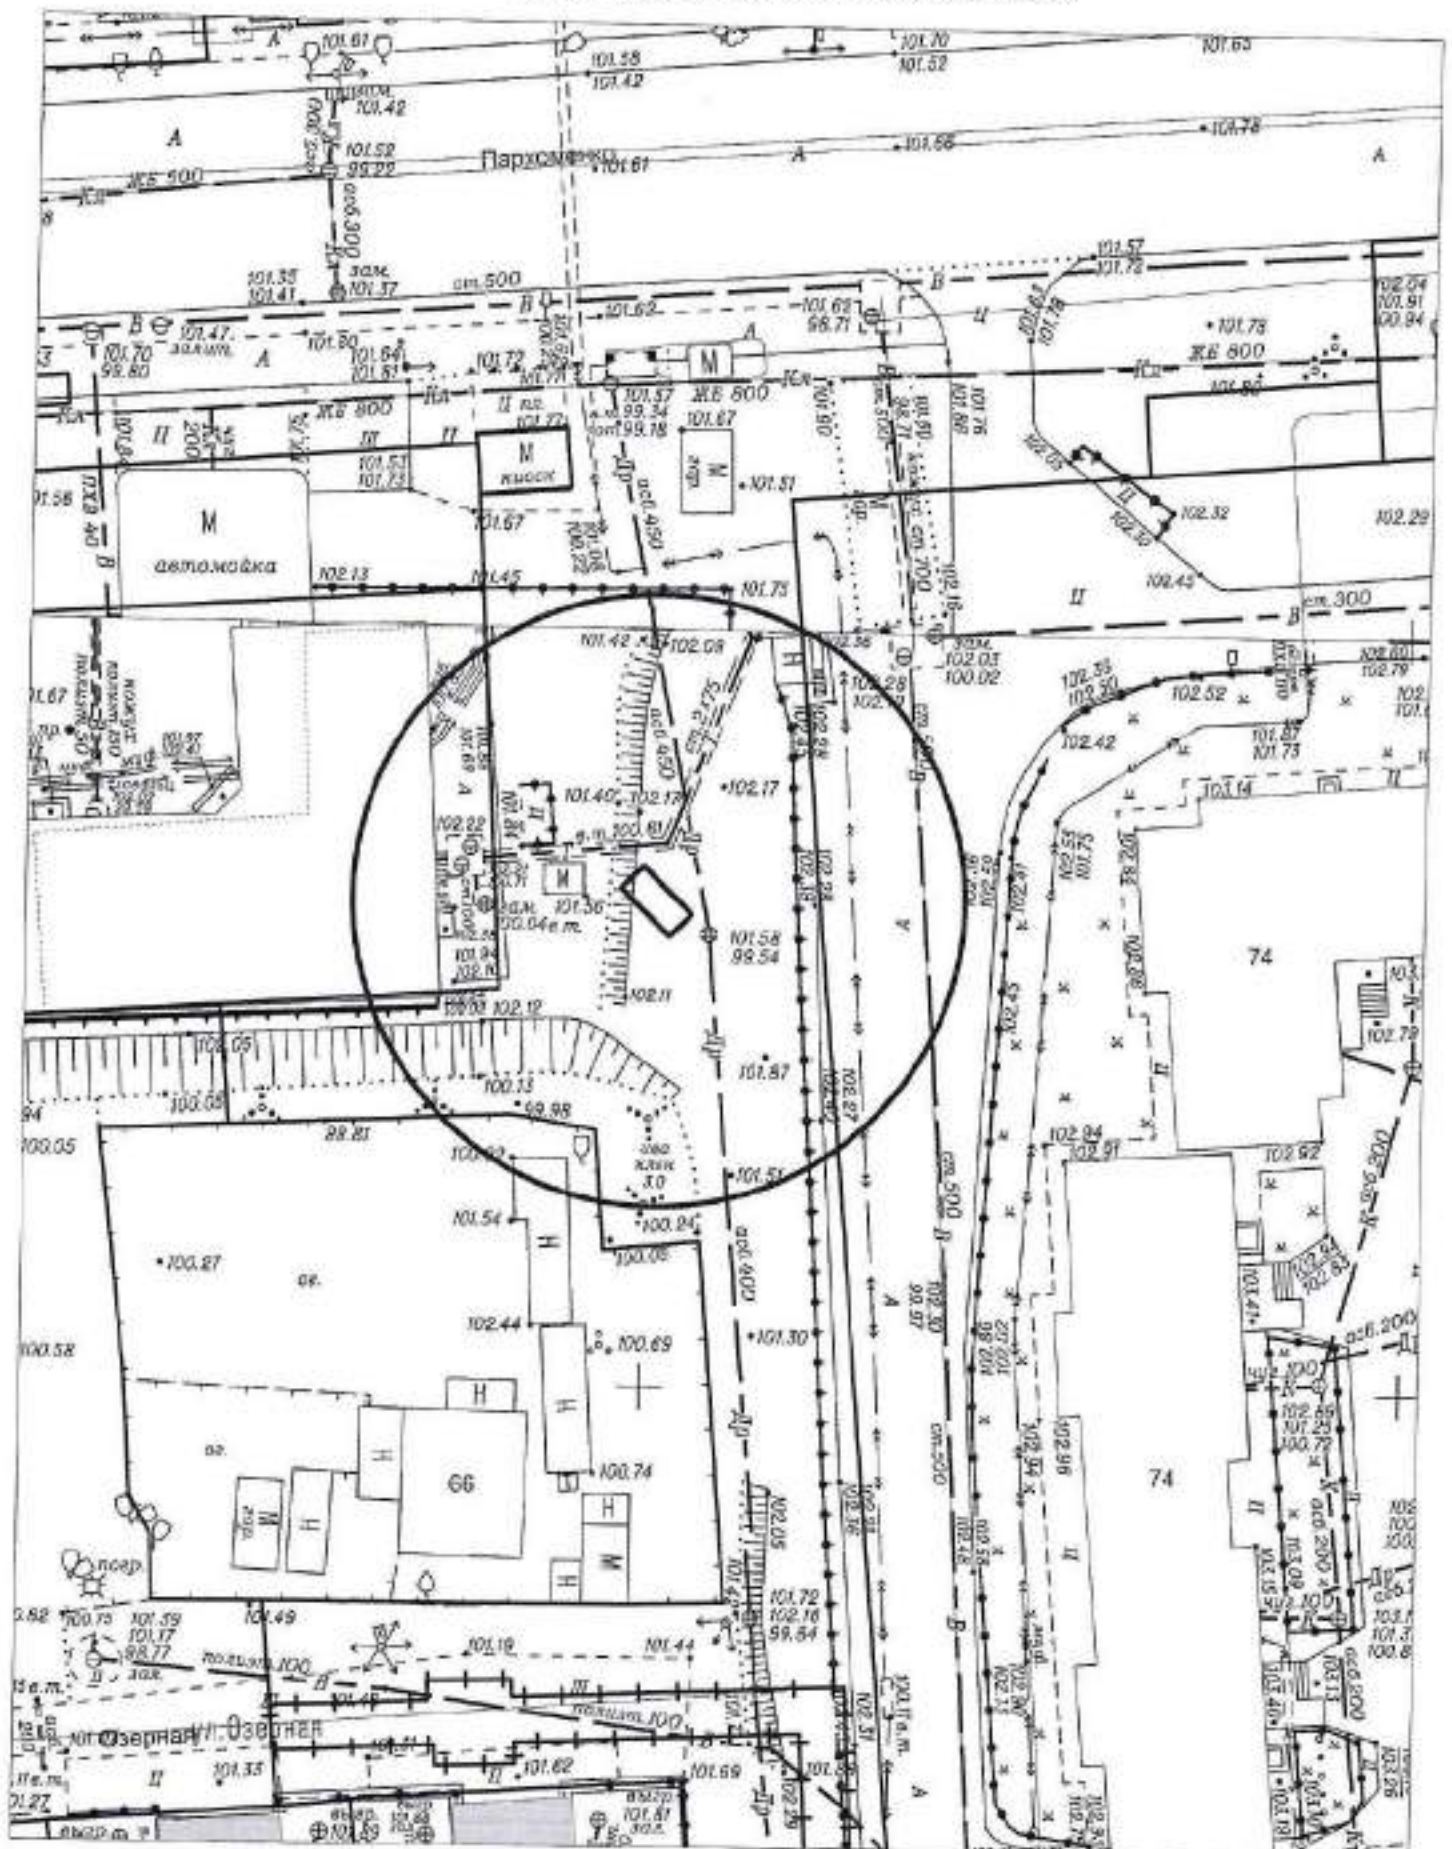

КАРТА-СХЕМА ТЕРРИТОРИИ № 2088
по адресному ориентиру: г. Новосибирск, ул. Кропоткина, (134)
на топографическом плане
М 1:500

Карта – схема территории № 2089

по адресному ориентиру: ул. Зорге, (8)

на топографическом плане М 1:500

Карта – схема территории № 2090

по адресному ориентиру: ул. Зорге, (8)

на топографическом плане М 1:500

Карта – схема территории № 2091

по адресному ориентиру: ул. Зорге, (8)

на топографическом плане М 1:500

Карта – схема территории № 2092

по адресному ориентиру: ул. Зорге, (8)

на топографическом плане М 1:500

Карта – схема территории № 2093

по адресному ориентиру: ул. Зорге, (25)

на топографическом плане М 1:500

Карта-схема территории № 2094

по адресному ориентиру: ул. Плахотного, (74)

на топографическом плане М 1:500

по адресному ориентиру: ул. Котовского, (5)

на топографическом плане М 1:500

Карта-схема территории № 2096
по адресному ориентиру улица Якушева, (148)
на топографическом плане М 1:500