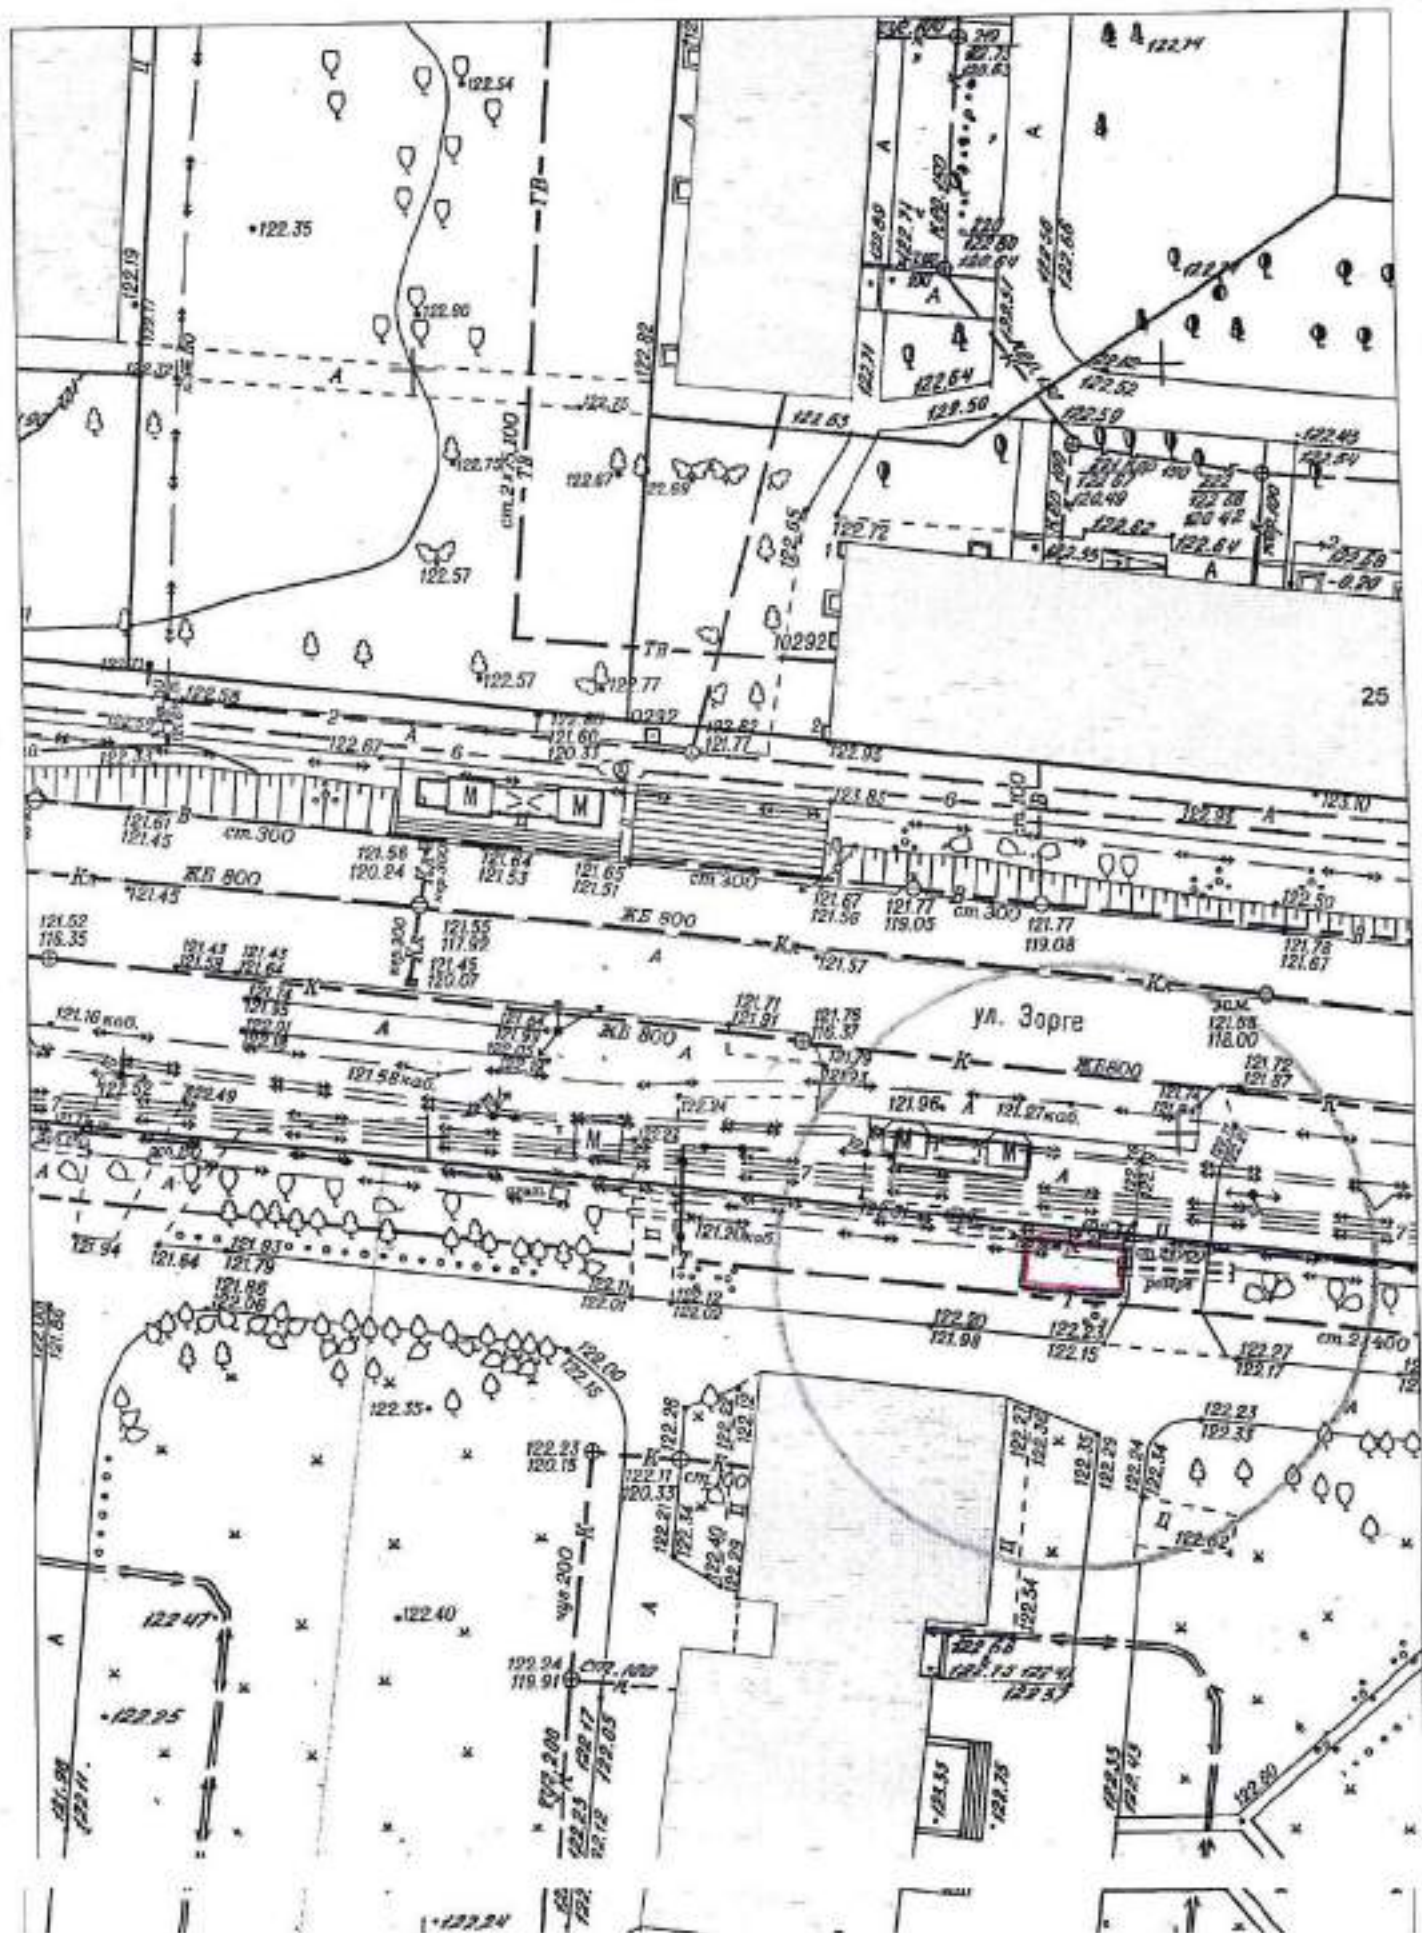

Карта-схема территории № 2081
по адресному ориентиру: ул. Авиастроителей, (24)
на топографическом плане в масштабе М 1:500

Карта-схема территории № 2082
по адресному ориентиру: ул. Спринтерская, (51/1)
на топографическом плане в масштабе М 1:500

КАРТА-СХЕМА ТЕРРИТОРИИ № 2088
по адресному ориентиру: г. Новосибирск, ул. Кропоткина, (134)
на топографическом плане
М 1:500

Карта – схема территории № 2089

по адресному ориентиру: ул. Зорге, (8)

на топографическом плане М 1:500

Карта – схема территории № 2090

по адресному ориентиру: ул. Зорге, (8)

на топографическом плане М 1:500

Карта – схема территории № 2091

по адресному ориентиру: ул. Зорге, (8)

на топографическом плане М 1:500

Карта – схема территории № 2092

по адресному ориентиру: ул. Зорге, (8)

на топографическом плане М 1:500

Карта – схема территории № 2093

по адресному ориентиру: ул. Зорге, (25)

на топографическом плане М 1:500