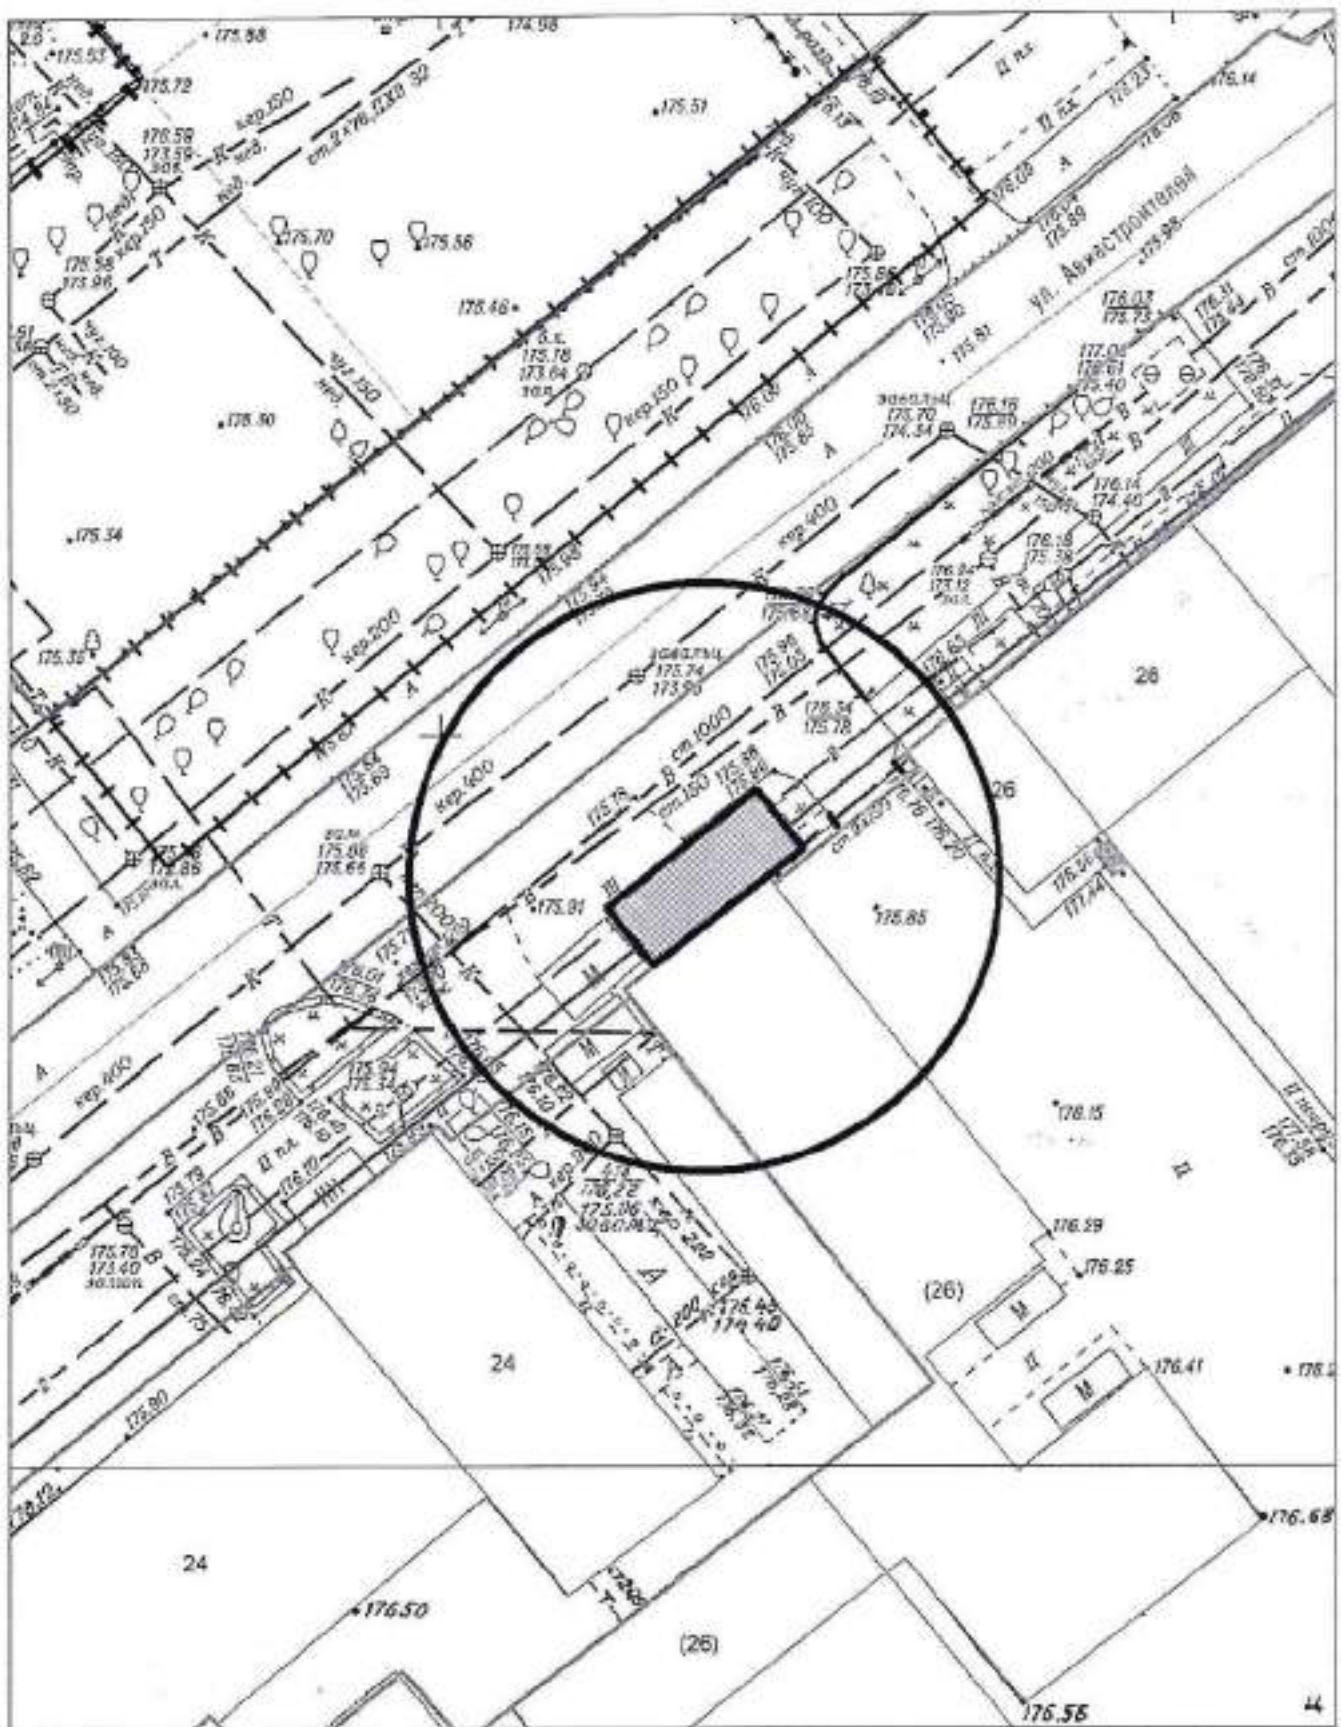

Карта-схема территории № 2079
по адресному ориентиру: ул. Электрозаводской проезд, (12а)
на топографическом плане в масштабе М 1:500

Карта-схема территории № 2080
по адресному ориентиру: ул. Авиастроителей, (24)
на топографическом плане в масштабе М 1:500

Карта-схема территории № 2081
по адресному ориентиру: ул. Авиастроителей, (24)
на топографическом плане в масштабе М 1:500

Карта-схема территории № 2082
по адресному ориентиру: ул. Спринтерская, (51/1)
на топографическом плане в масштабе М 1:500

Карта-схема территории № 2083
по адресному ориентиру: ул. Москворецкая, (96)
на топографическом плане в масштабе М 1:1000

Карта-схема территории № 2084
по адресному ориентиру: ул. Москворецкая, (96)
на топографическом плане в масштабе М 1:1000

Карта – схема территории № 2090

по адресному ориентиру: ул. Зорге, (8)

на топографическом плане М 1:500

Карта – схема территории № 2091

по адресному ориентиру: ул. Зорге, (8)

на топографическом плане М 1:500