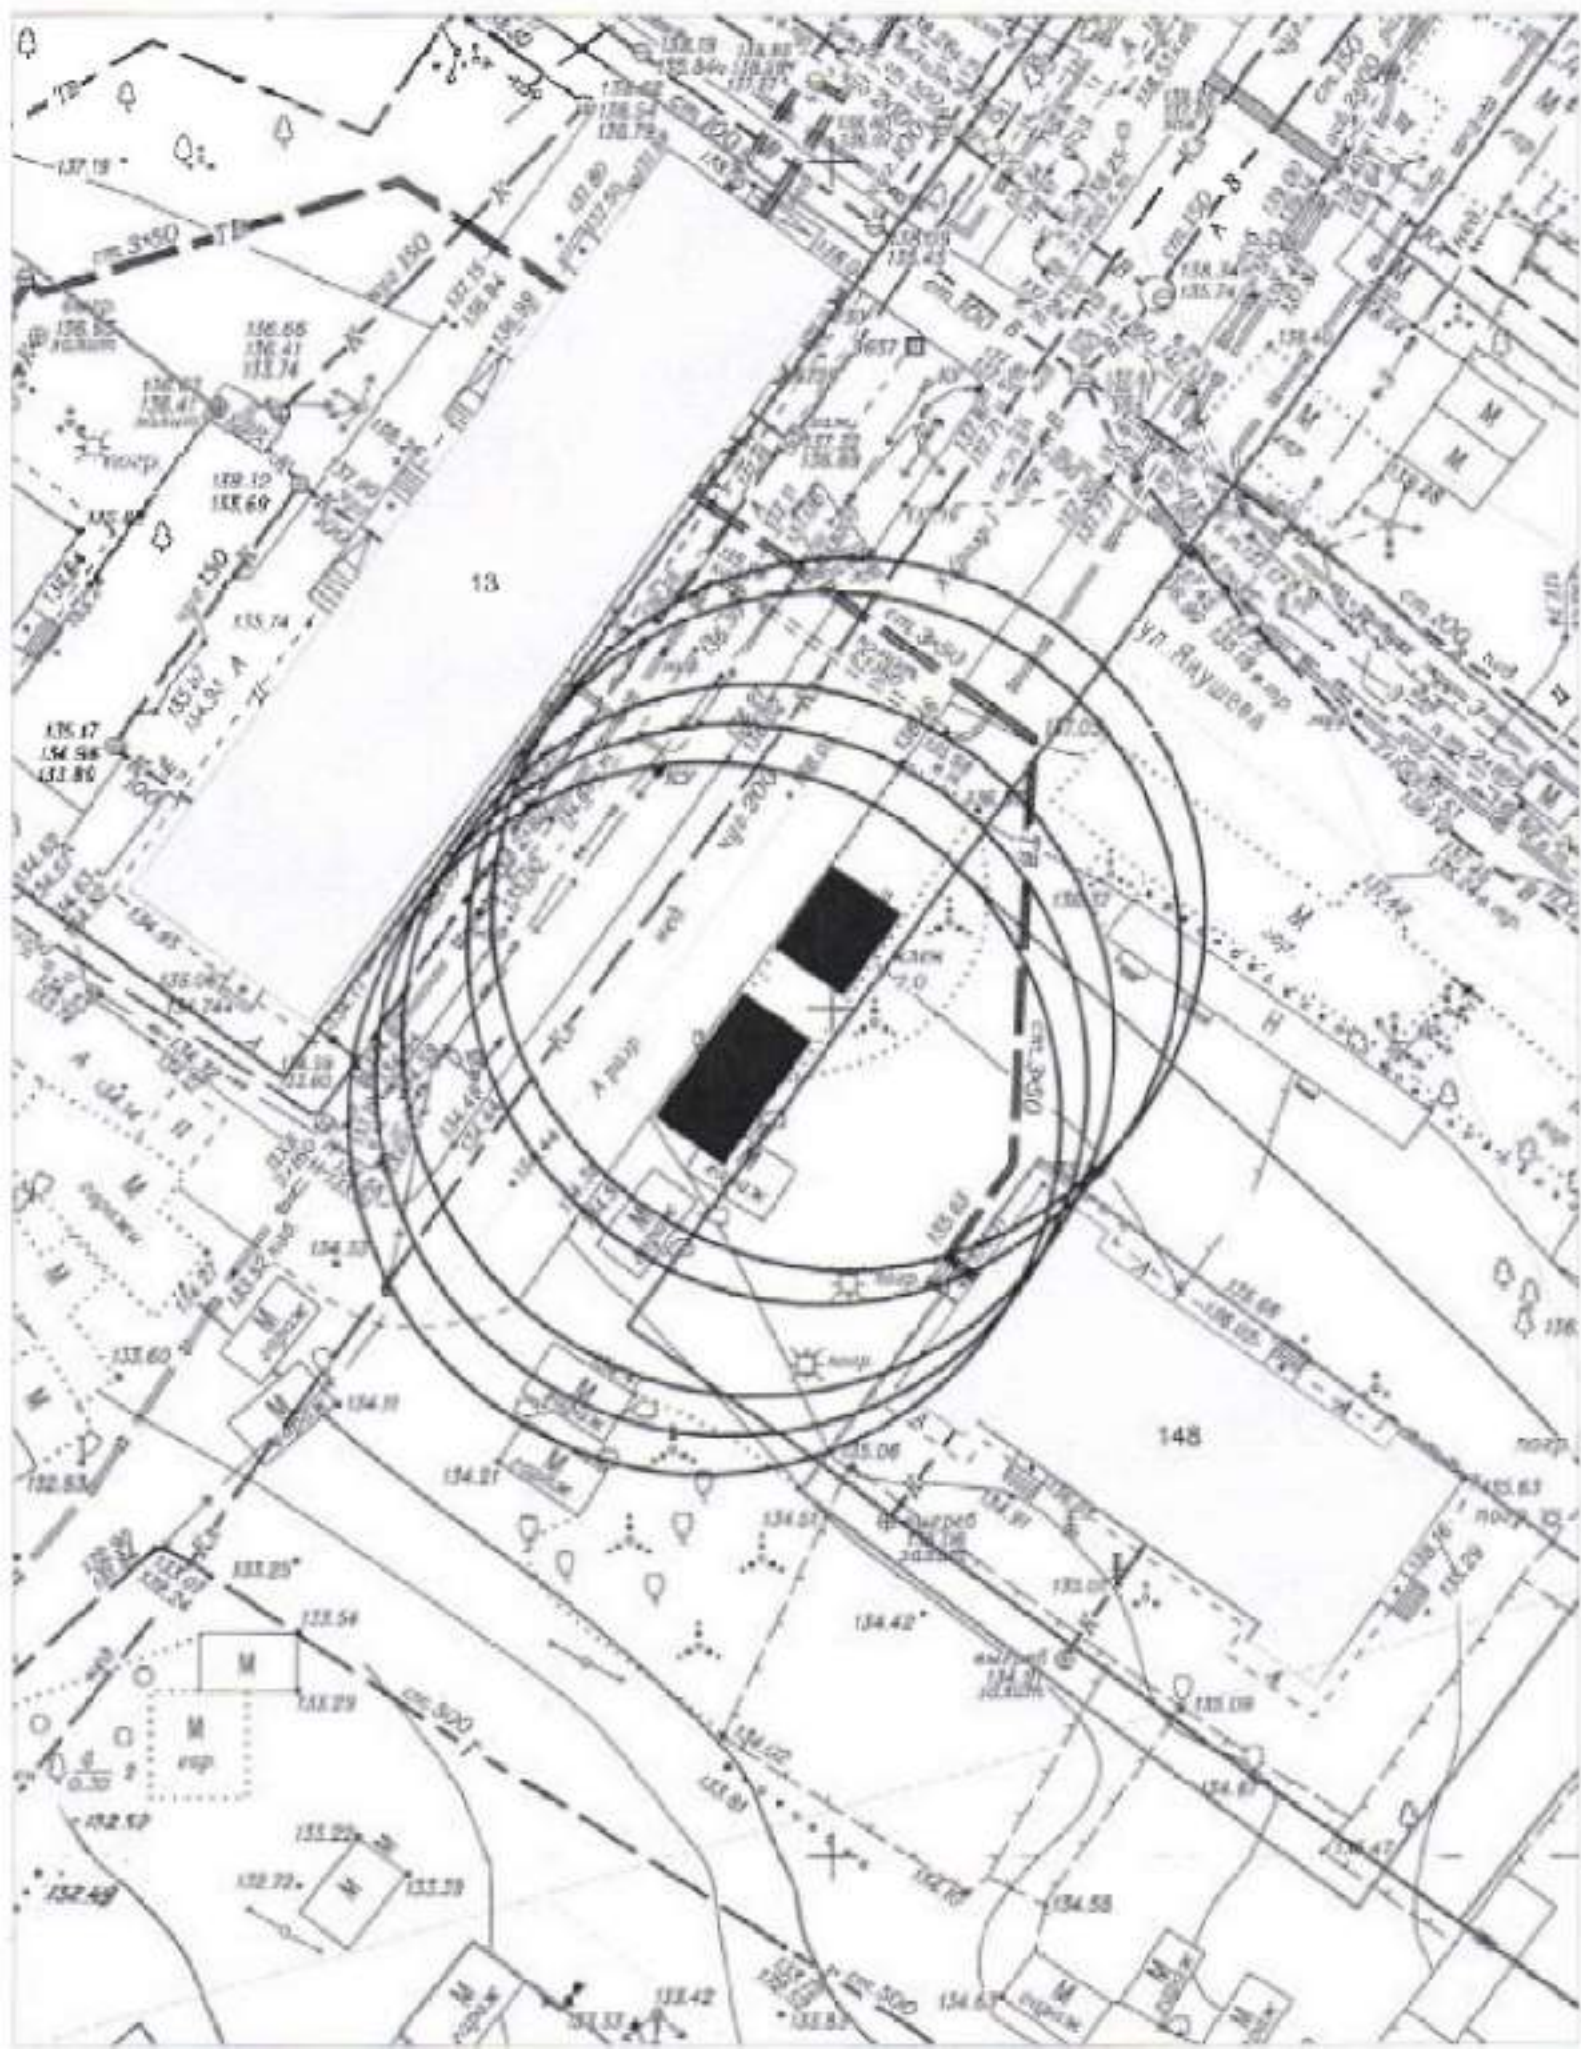

Карта-схема территории № 2096
по адресному ориентиру улица Якушева, (148)
на топографическом плане М 1:500