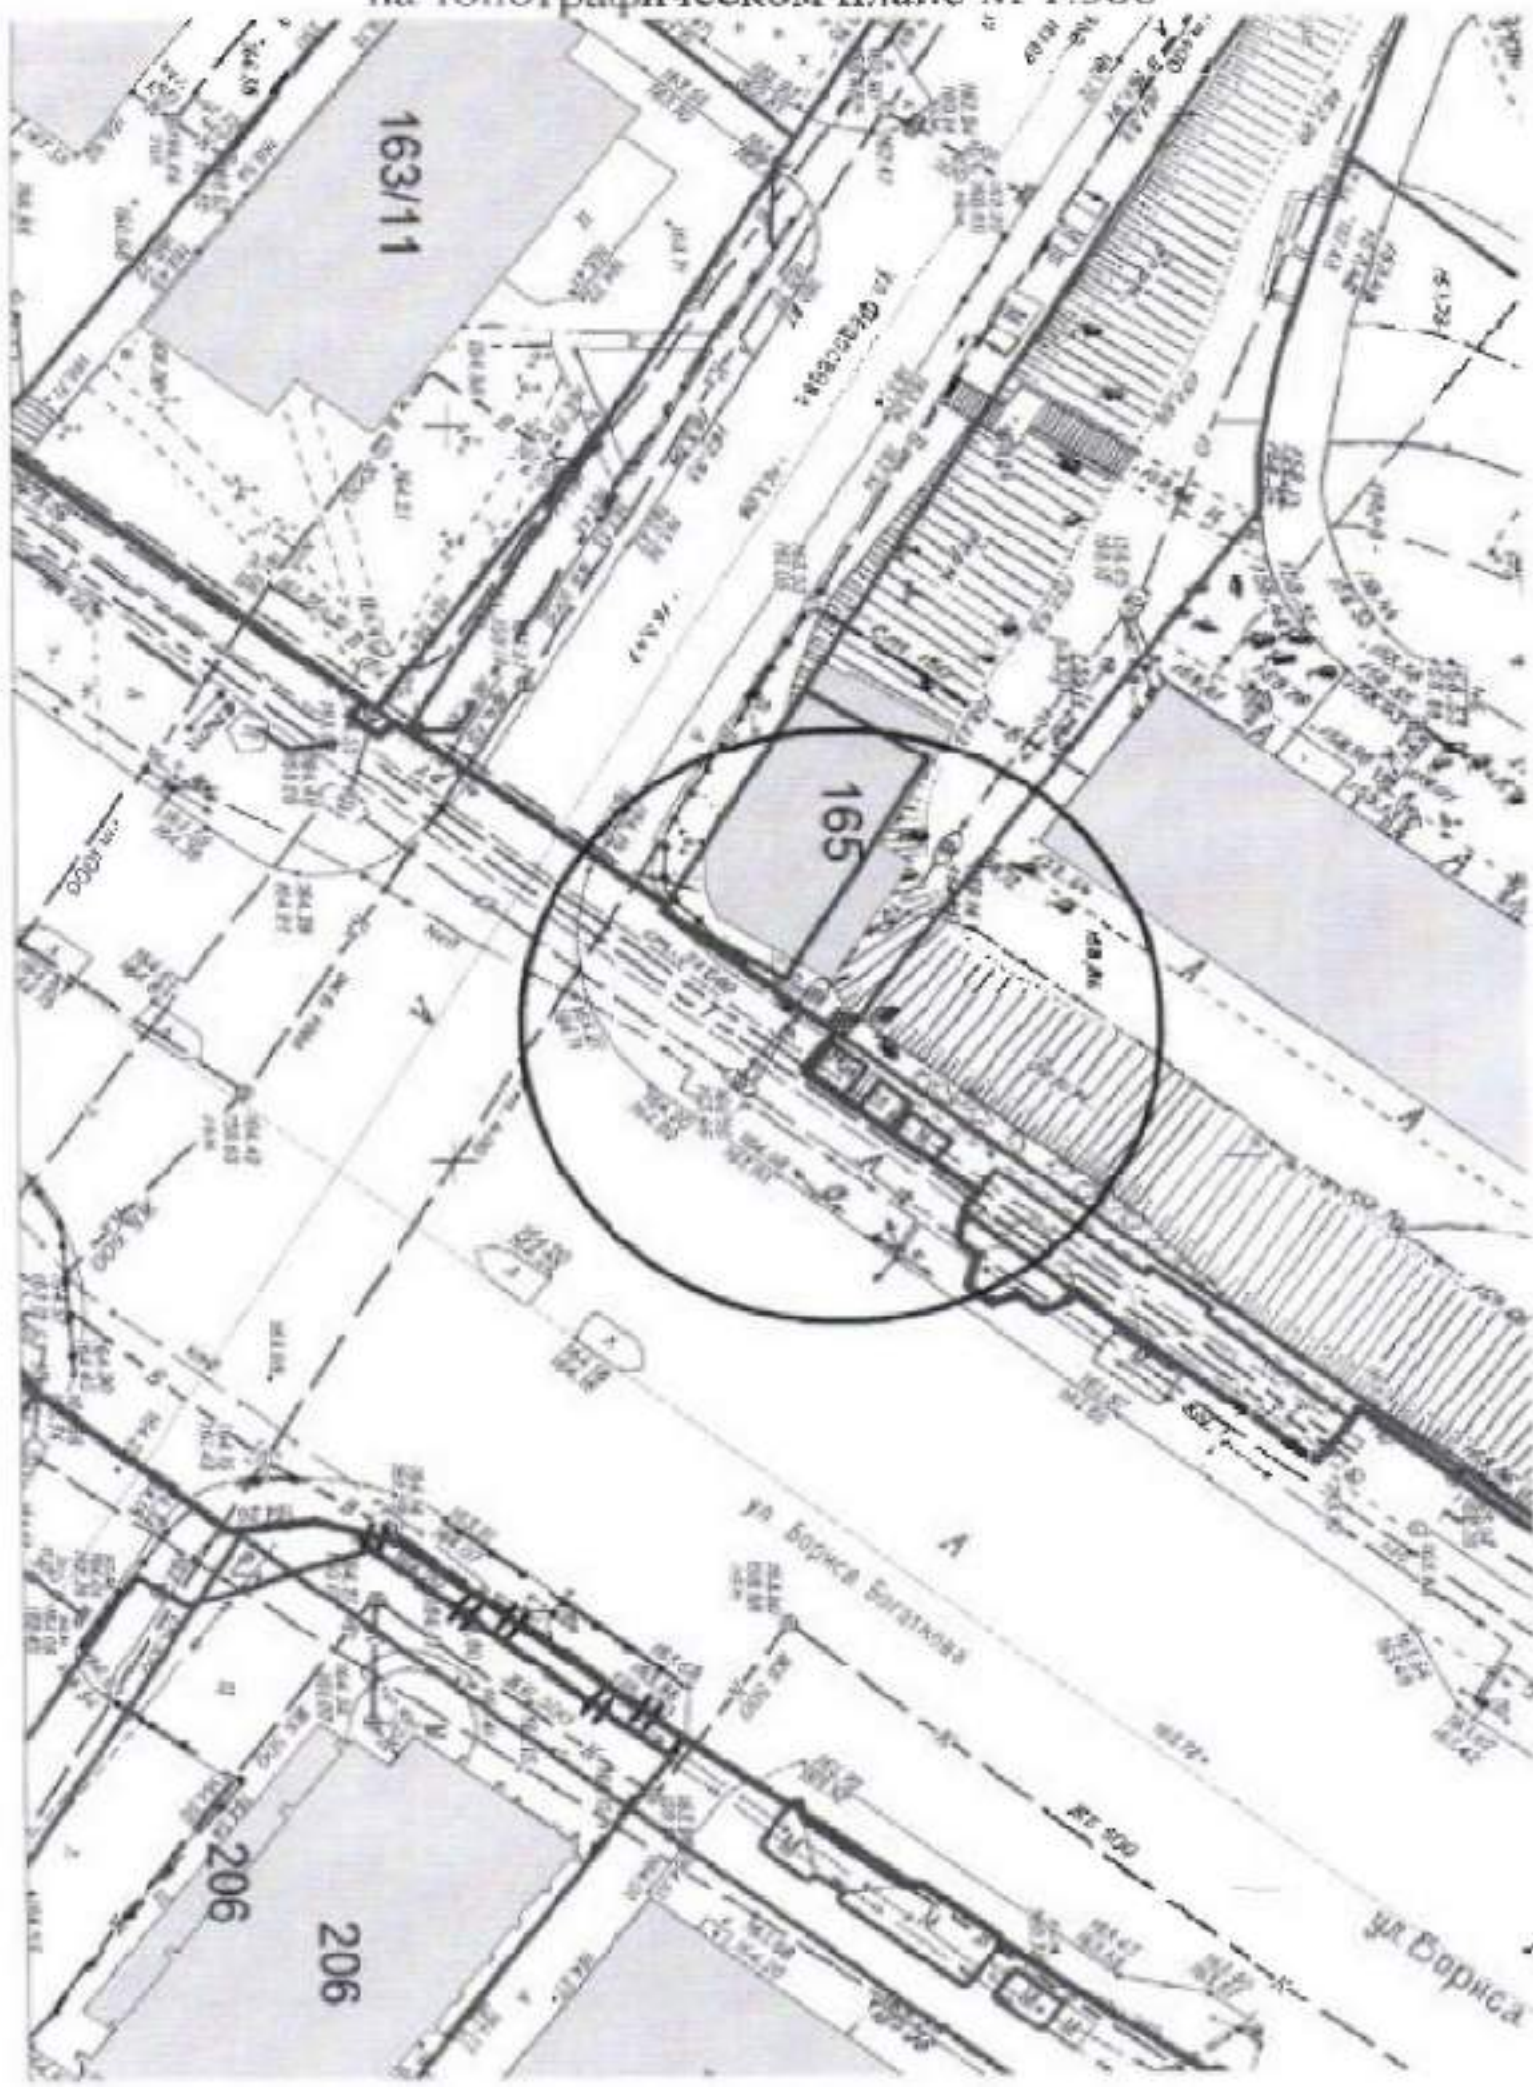

Карта-схема территории № 2097
по адресному ориентиру улица Бориса Богаткова, (165/1)
на топографическом плане М 1:500