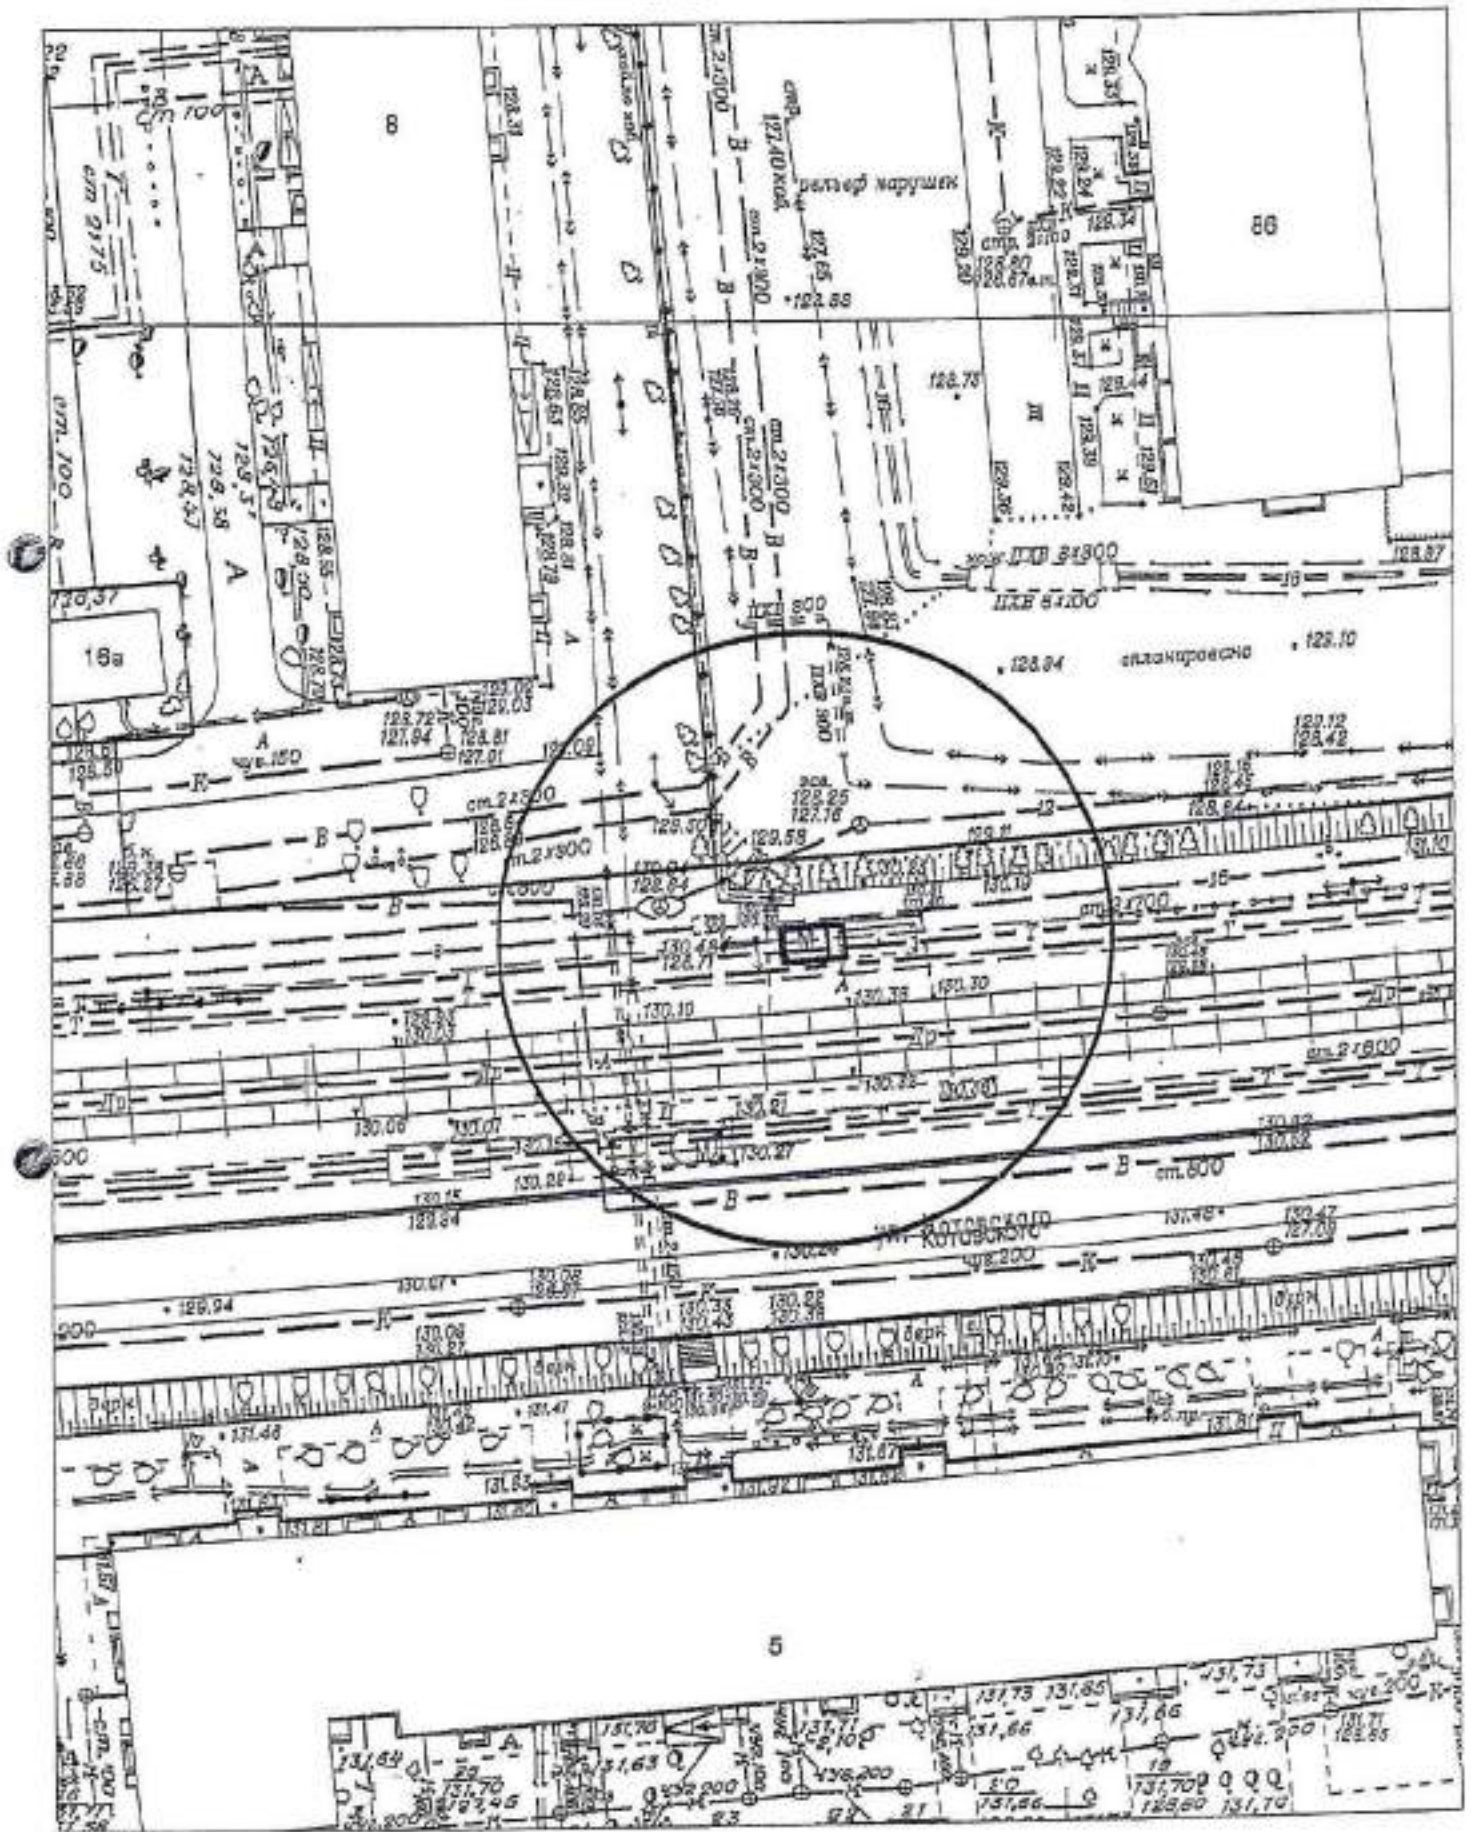

КАРТА-СХЕМА ТЕРРИТОРИИ № 2088
по адресному ориентиру: г. Новосибирск, ул. Кропоткина, (134)
на топографическом плане
М 1:500

Карта – схема территории № 2089

по адресному ориентиру: ул. Зорге, (8)

на топографическом плане М 1:500

Карта – схема территории № 2092

по адресному ориентиру: ул. Зорге, (8)

на топографическом плане М 1:500

Карта – схема территории № 2093

по адресному ориентиру: ул. Зорге, (25)

на топографическом плане М 1:500

Карта-схема территории № 2094

по адресному ориентиру: ул. Плахотного, (74)

на топографическом плане М 1:500

по адресному ориентиру: ул. Котовского, (5)

на топографическом плане М 1:500

Карта-схема территории № 2096
по адресному ориентиру улица Якушева, (148)
на топографическом плане М 1:500

Карта-схема территории № 2097
по адресному ориентиру улица Бориса Богаткова, (165/1)
на топографическом плане М 1:500

**Карта-схема территории № 2098
по адресному ориентиру: улица Т. Снежиной, (21)
На топографическом плане М 1:500**