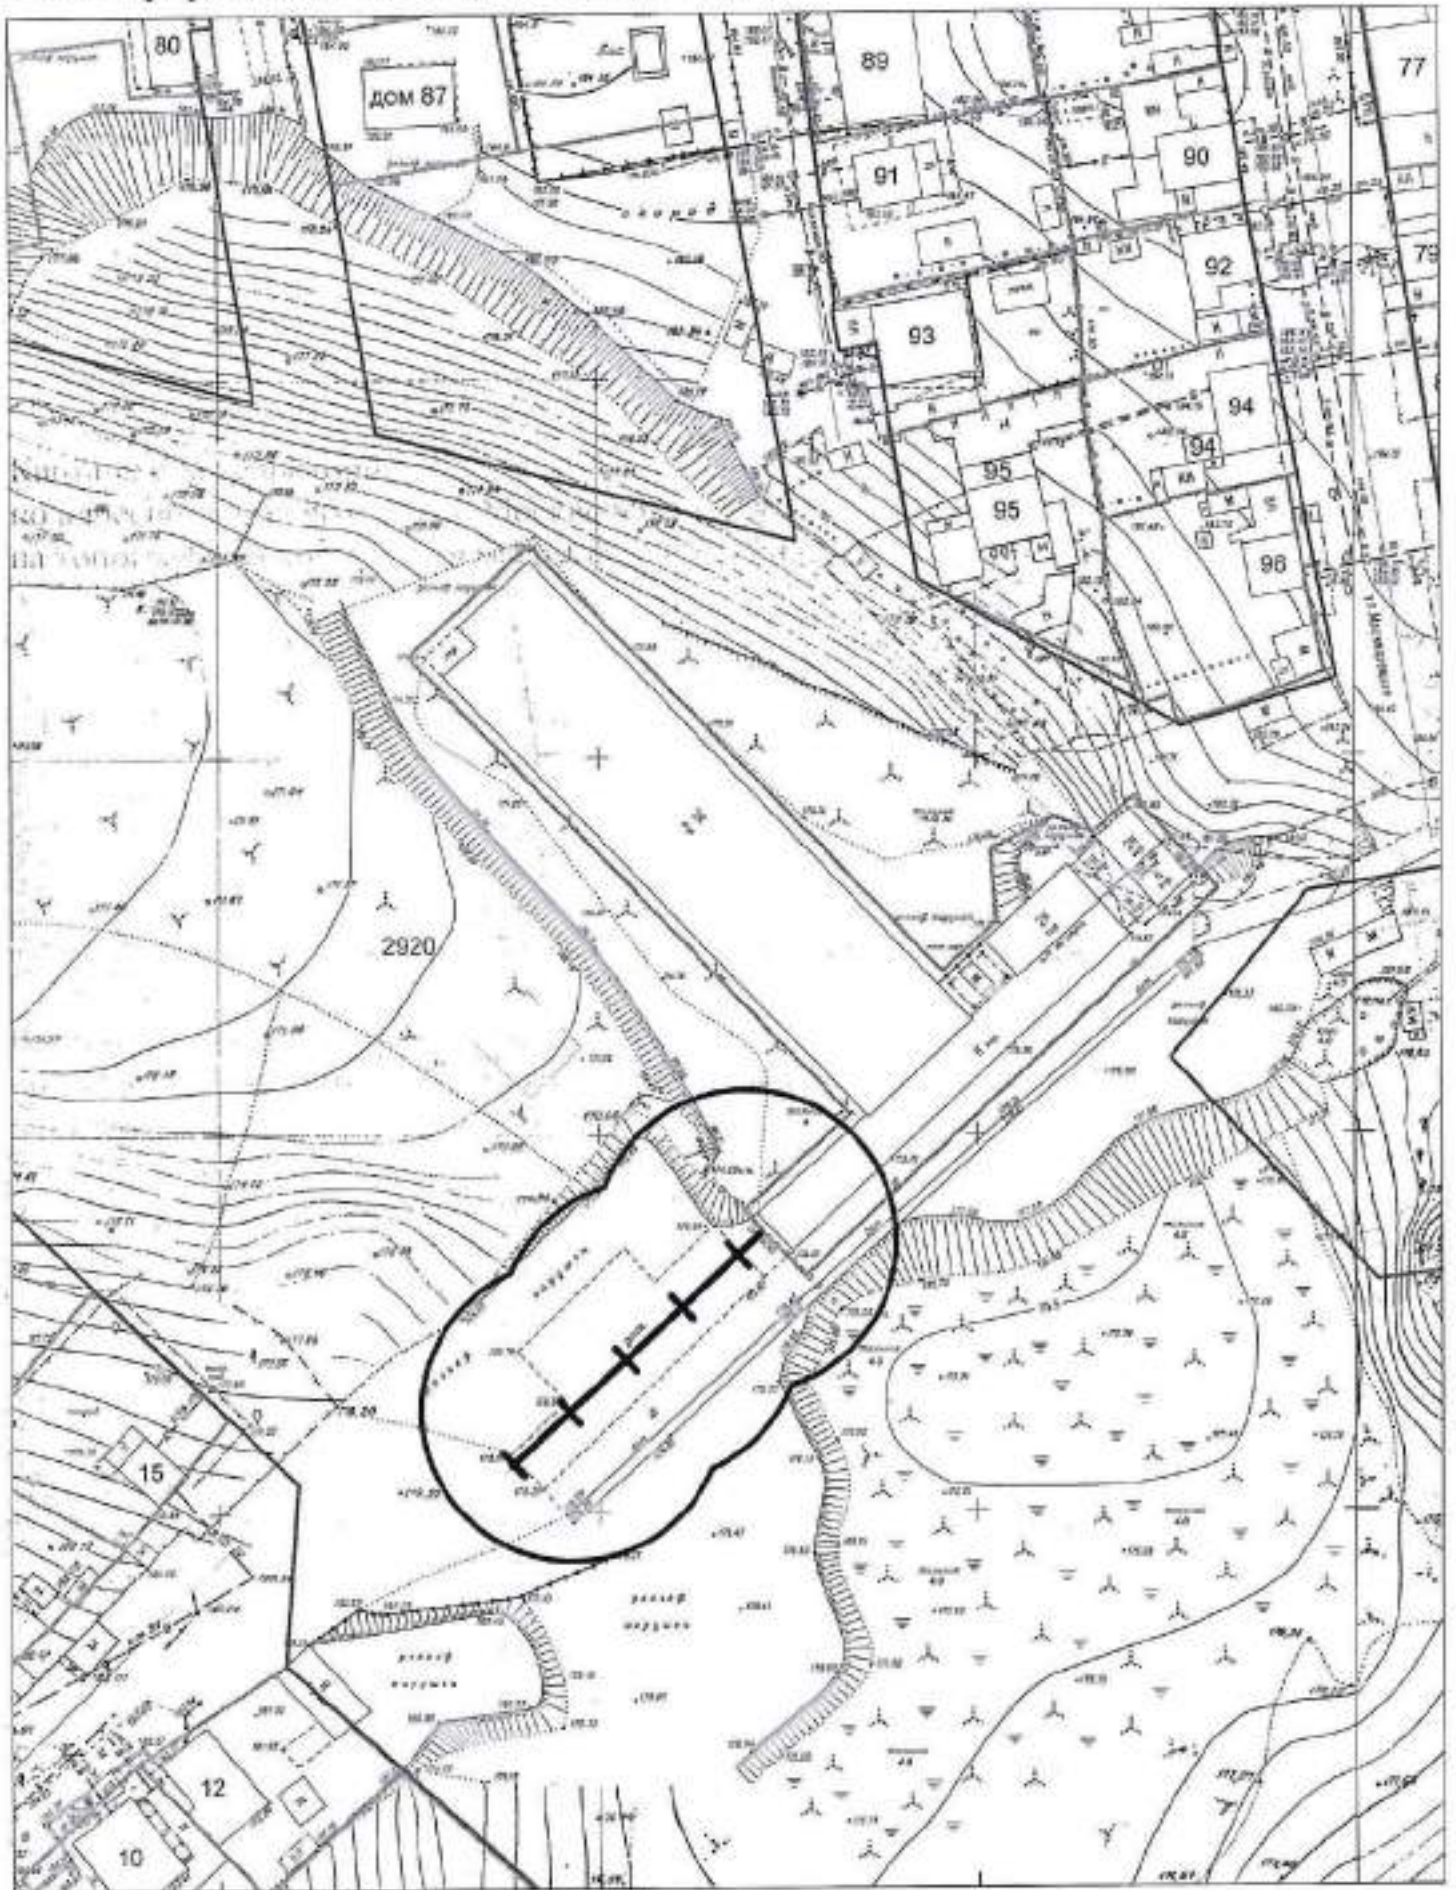

Карта-схема территории № 2079
по адресному ориентиру: ул. Электрозаводской проезд, (12а)
на топографическом плане в масштабе М 1:500

Карта-схема территории № 2080
по адресному ориентиру: ул. Авиастроителей, (24)
на топографическом плане в масштабе М 1:500

Карта-схема территории № 2081
по адресному ориентиру: ул. Авиастроителей, (24)
на топографическом плане в масштабе М 1:500

Карта-схема территории № 2082
по адресному ориентиру: ул. Спринтерская, (51/1)
на топографическом плане в масштабе М 1:500

Карта-схема территории № 2083
по адресному ориентиру: ул. Москворецкая, (96)
на топографическом плане в масштабе М 1:1000

Карта-схема территории № 2084
по адресному ориентиру: ул. Москворецкая, (96)
на топографическом плане в масштабе М 1:1000

Карта – схема территории № 2090

по адресному ориентиру: ул. Зорге, (8)

на топографическом плане М 1:500

Карта – схема территории № 2091

по адресному ориентиру: ул. Зорге, (8)

на топографическом плане М 1:500