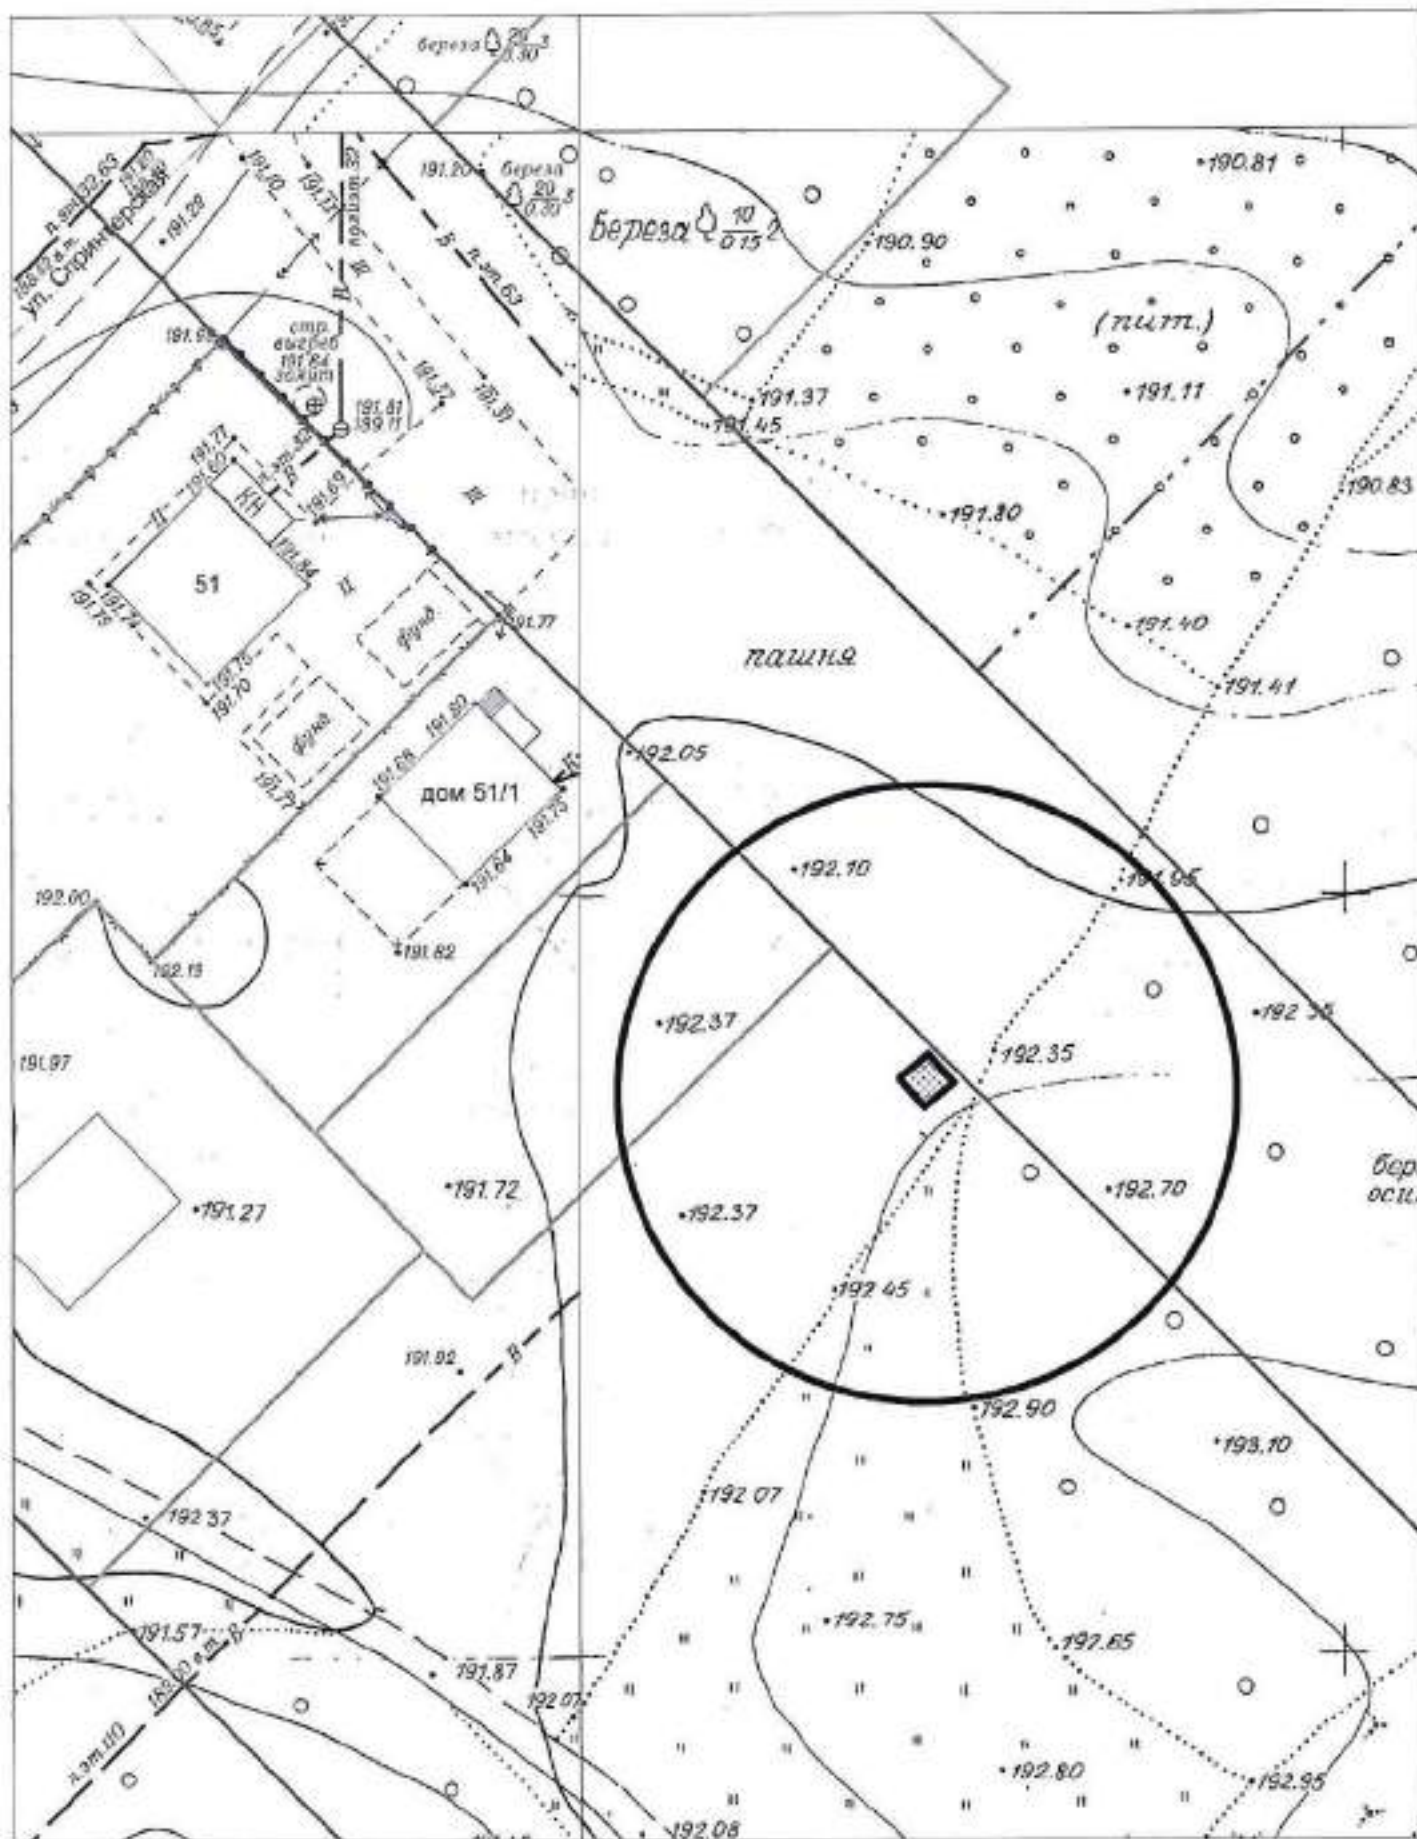

Карта-схема территории № 2079
по адресному ориентиру: ул. Электрозаводской проезд, (12а)
на топографическом плане в масштабе М 1:500

Карта-схема территории № 2080
по адресному ориентиру: ул. Авиастроителей, (24)
на топографическом плане в масштабе М 1:500

Карта-схема территории № 2081
по адресному ориентиру: ул. Авиастроителей, (24)
на топографическом плане в масштабе М 1:500

Карта-схема территории № 2082
по адресному ориентиру: ул. Спринтерская, (51/1)
на топографическом плане в масштабе М 1:500

Карта-схема территории № 2083
по адресному ориентиру: ул. Москворецкая, (96)
на топографическом плане в масштабе М 1:1000

Карта-схема территории № 2084
по адресному ориентиру: ул. Москворецкая, (96)
на топографическом плане в масштабе М 1:1000

Карта – схема территории № 2090

по адресному ориентиру: ул. Зорге, (8)

на топографическом плане М 1:500

Карта – схема территории № 2091

по адресному ориентиру: ул. Зорге, (8)

на топографическом плане М 1:500