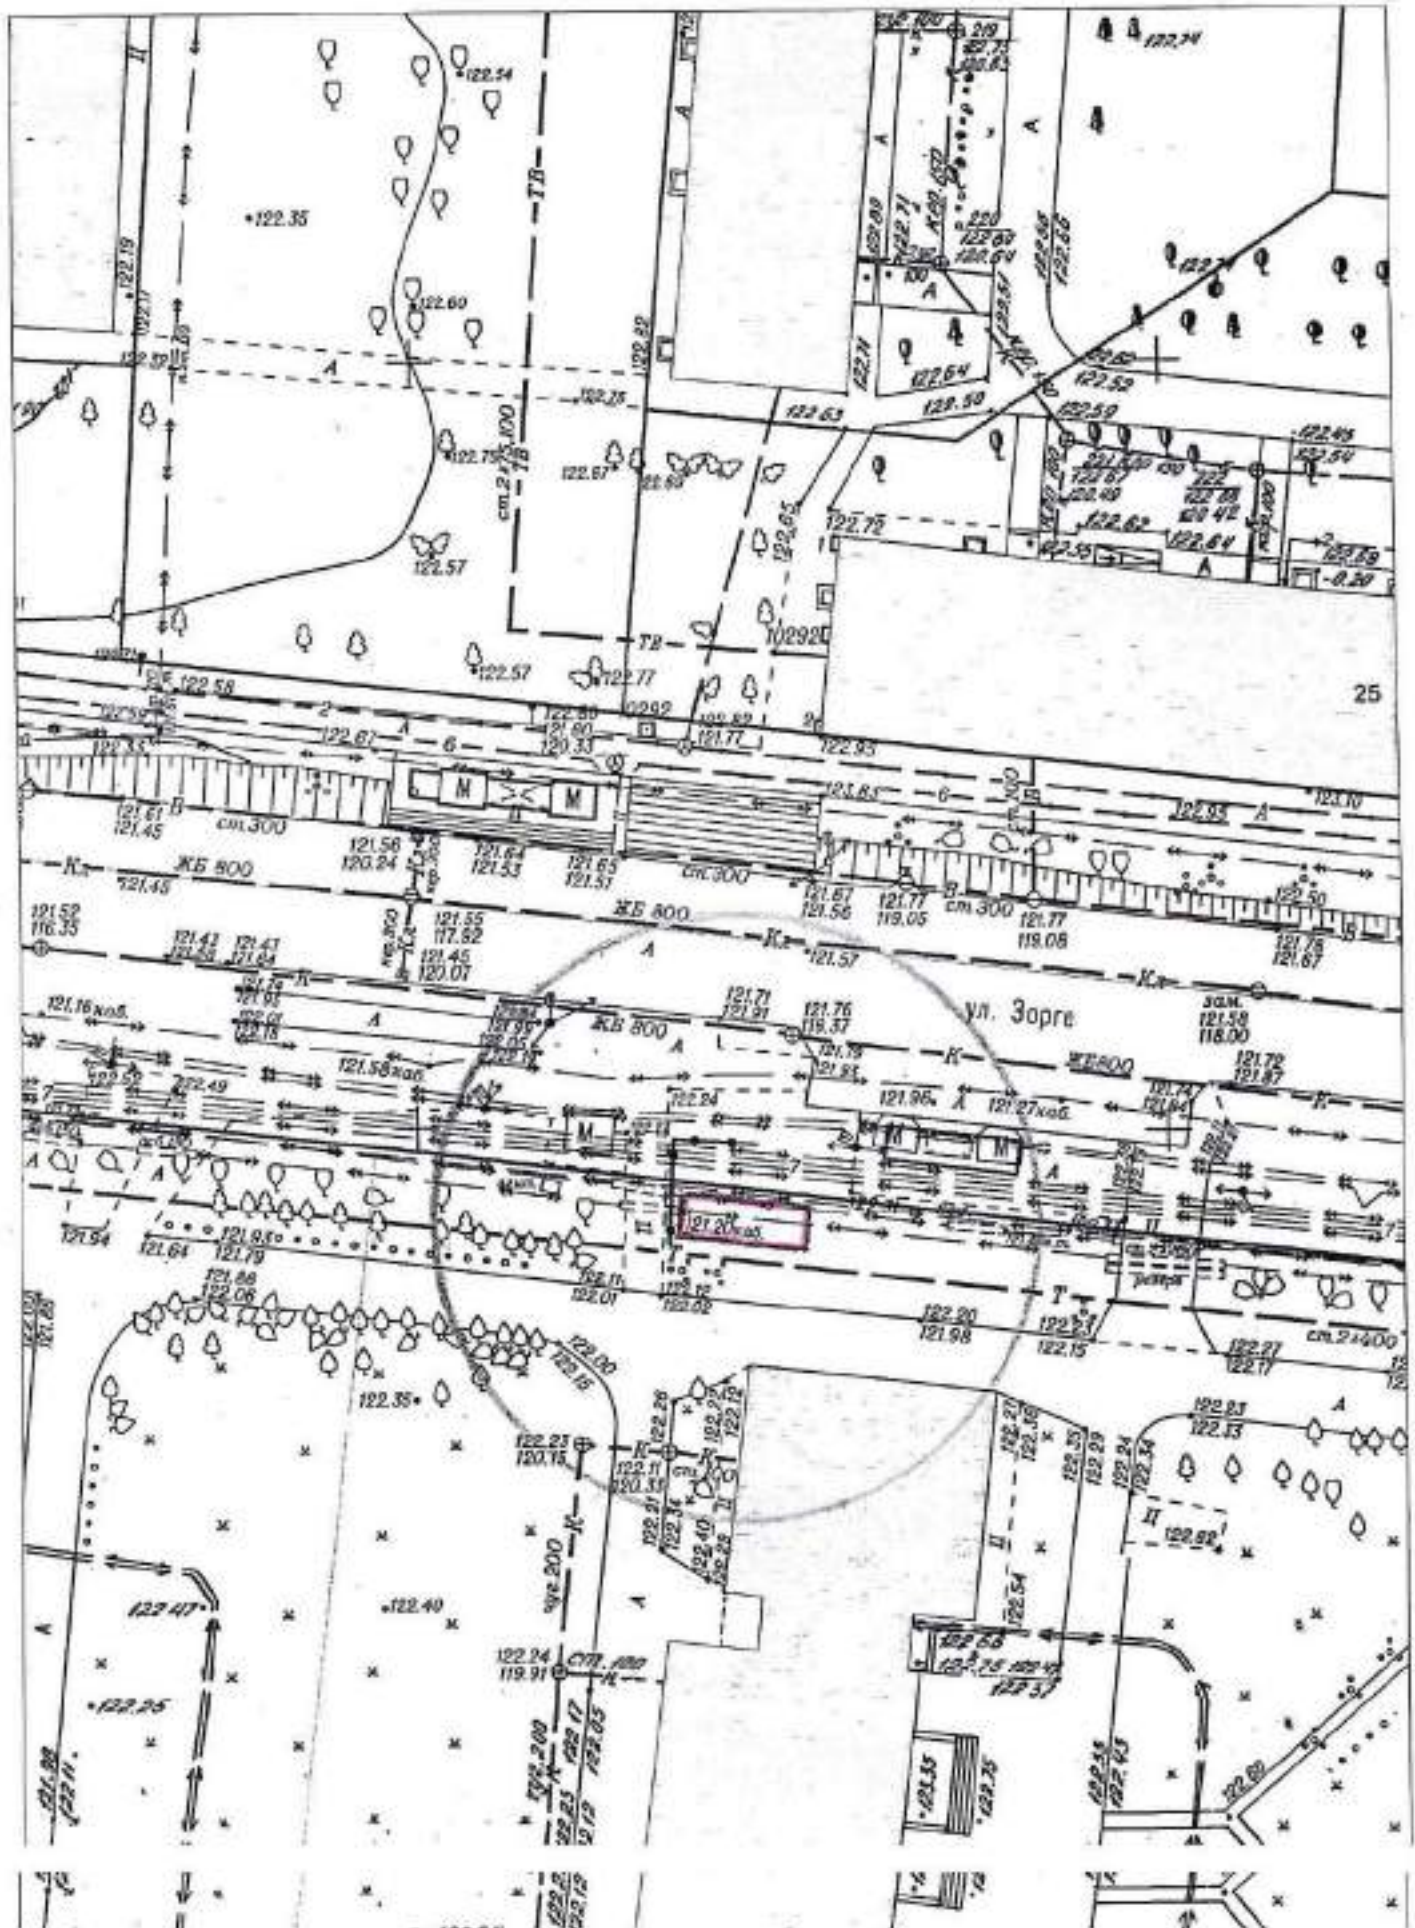

Карта-схема территории № 2081
по адресному ориентиру: ул. Авиастроителей, (24)
на топографическом плане в масштабе М 1:500

Карта-схема территории № 2082
по адресному ориентиру: ул. Спринтерская, (51/1)
на топографическом плане в масштабе М 1:500

КАРТА-СХЕМА ТЕРРИТОРИИ № 2088
по адресному ориентиру: г. Новосибирск, ул. Кропоткина, (134)
на топографическом плане
М 1:500

Карта – схема территории № 2089

по адресному ориентиру: ул. Зорге, (8)

на топографическом плане М 1:500

Карта – схема территории № 2090

по адресному ориентиру: ул. Зорге, (8)

на топографическом плане М 1:500

Карта – схема территории № 2091

по адресному ориентиру: ул. Зорге, (8)

на топографическом плане М 1:500

Карта – схема территории № 2092

по адресному ориентиру: ул. Зорге, (8)

на топографическом плане М 1:500

Карта – схема территории № 2093

по адресному ориентиру: ул. Зорге, (25)

на топографическом плане М 1:500