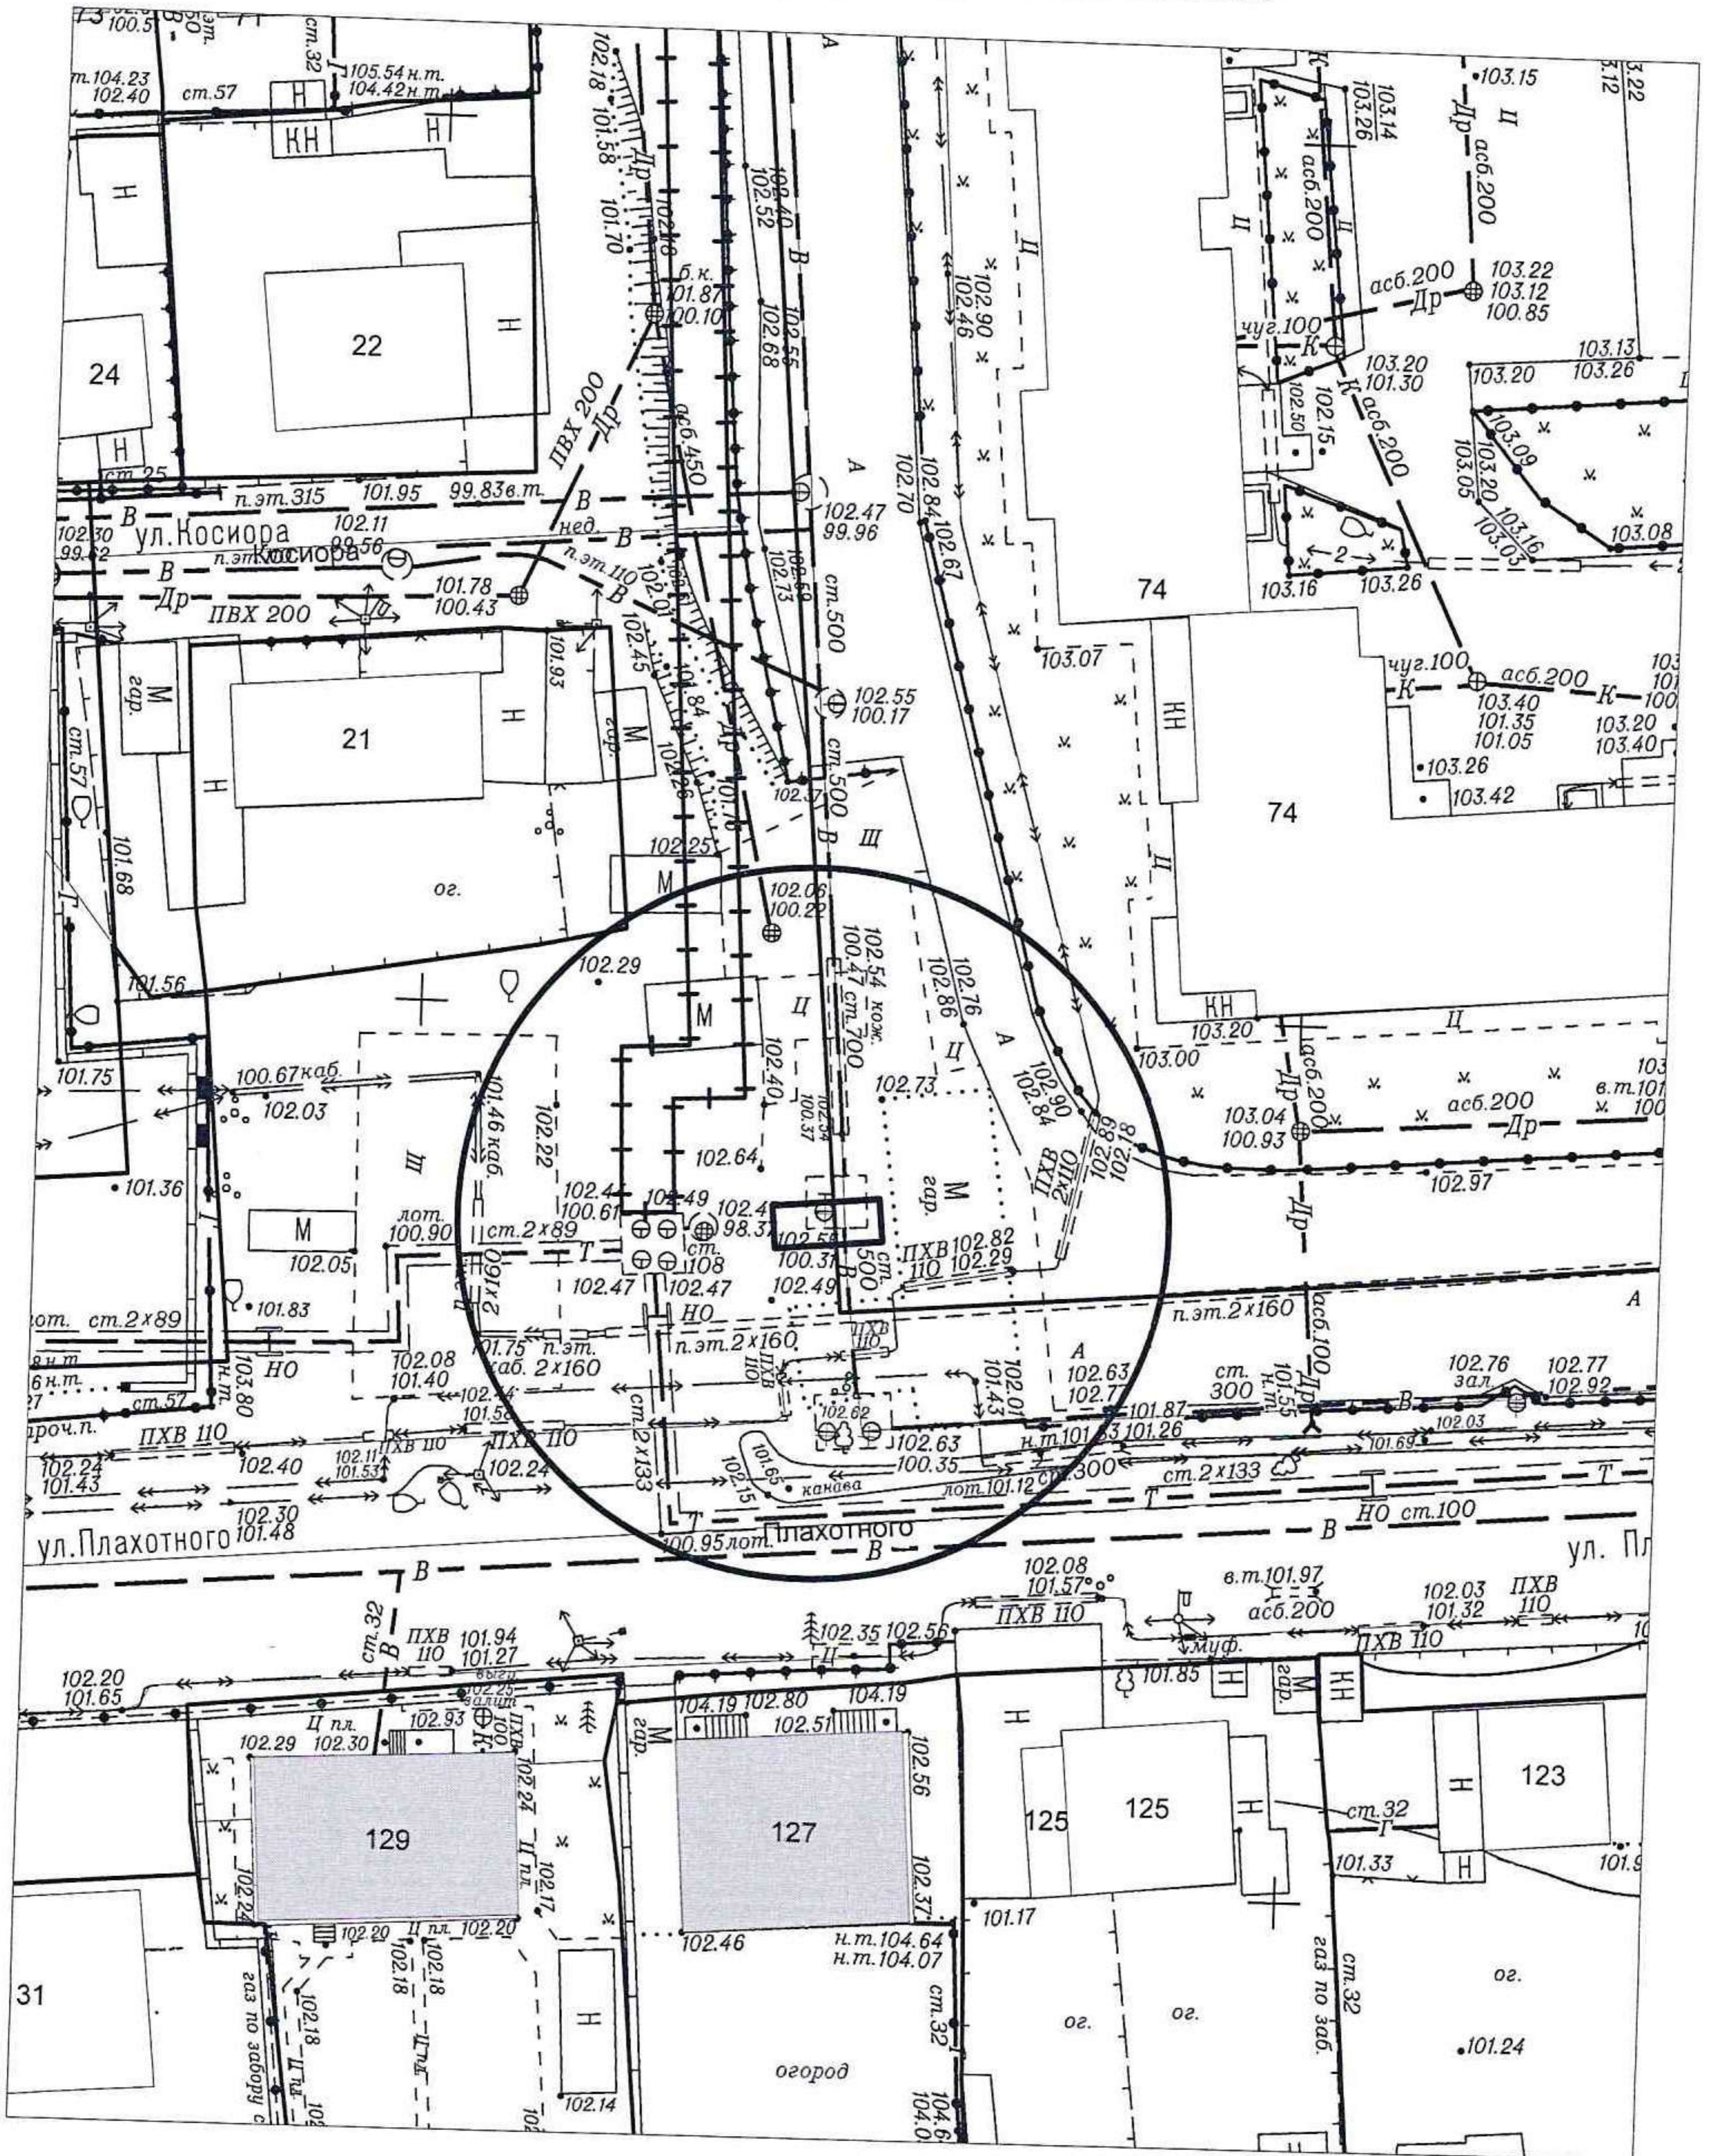

# Карта – схема территории № 2063

по адресному ориентиру: ул. 2-я Прокопьевская, (30)

на топографическом плане М 1:500

# Карта-схема территории № 2066

по адресному ориентиру: ул. Плахотного, (74)

на топографическом плане М 1:500

# Карта-схема территории № 2067

по адресному ориентиру: ул. Хилокская

на топографическом плане М 1:500

Карта-схема территории № 2069  
 по адресному ориентиру улица Б. Богаткова, (198)  
 на топографическом плане М 1:500

Карта-схема территории № 2070  
По адресному ориентиру улица Выборная (132 к 1)  
На топографическом плане М 1:500