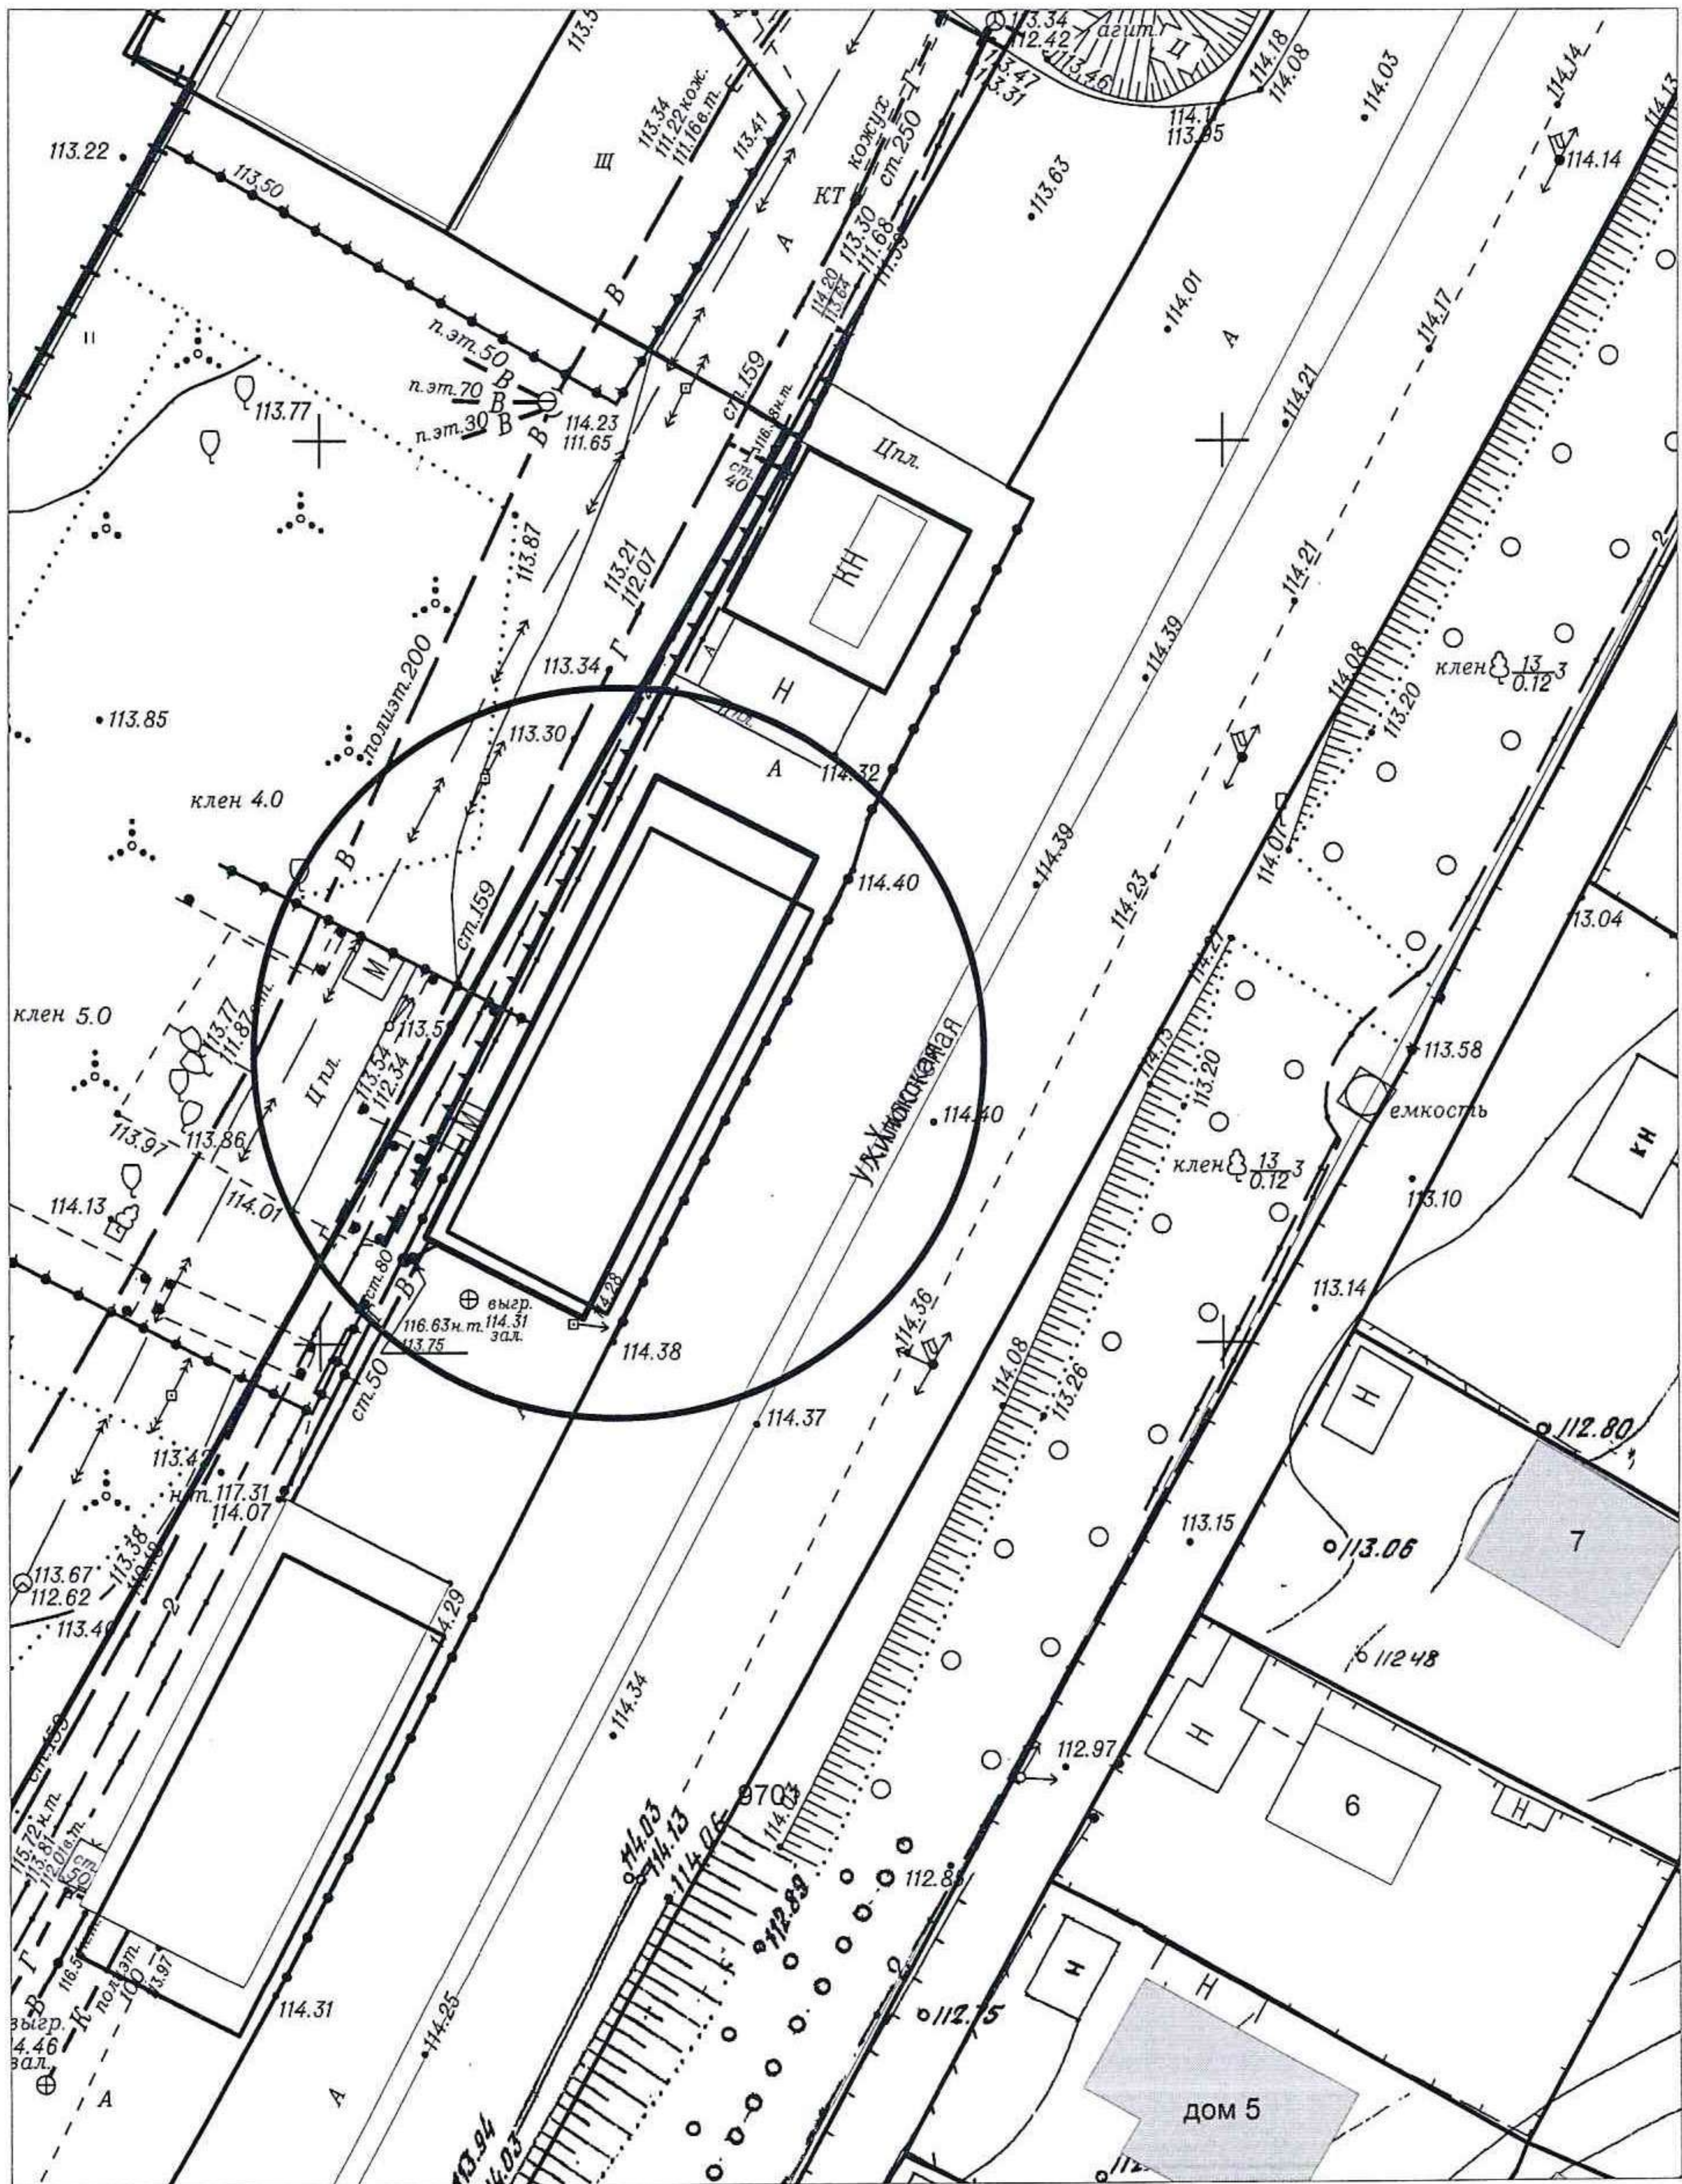

# Карта – схема территории № 2063

по адресному ориентиру: ул. 2-я Прокопьевская, (30)

на топографическом плане М 1:500

# Карта-схема территории № 2066

по адресному ориентиру: ул. Плахотного, (74)

на топографическом плане М 1:500

# Карта-схема территории № 2067

по адресному ориентиру: ул. Хилокская

на топографическом плане М 1:500

Карта-схема территории № 2069  
 по адресному ориентиру улица Б. Богаткова, (198)  
 на топографическом плане М 1:500

Карта-схема территории № 2070  
По адресному ориентиру улица Выборная (132 к 1)  
На топографическом плане М 1:500