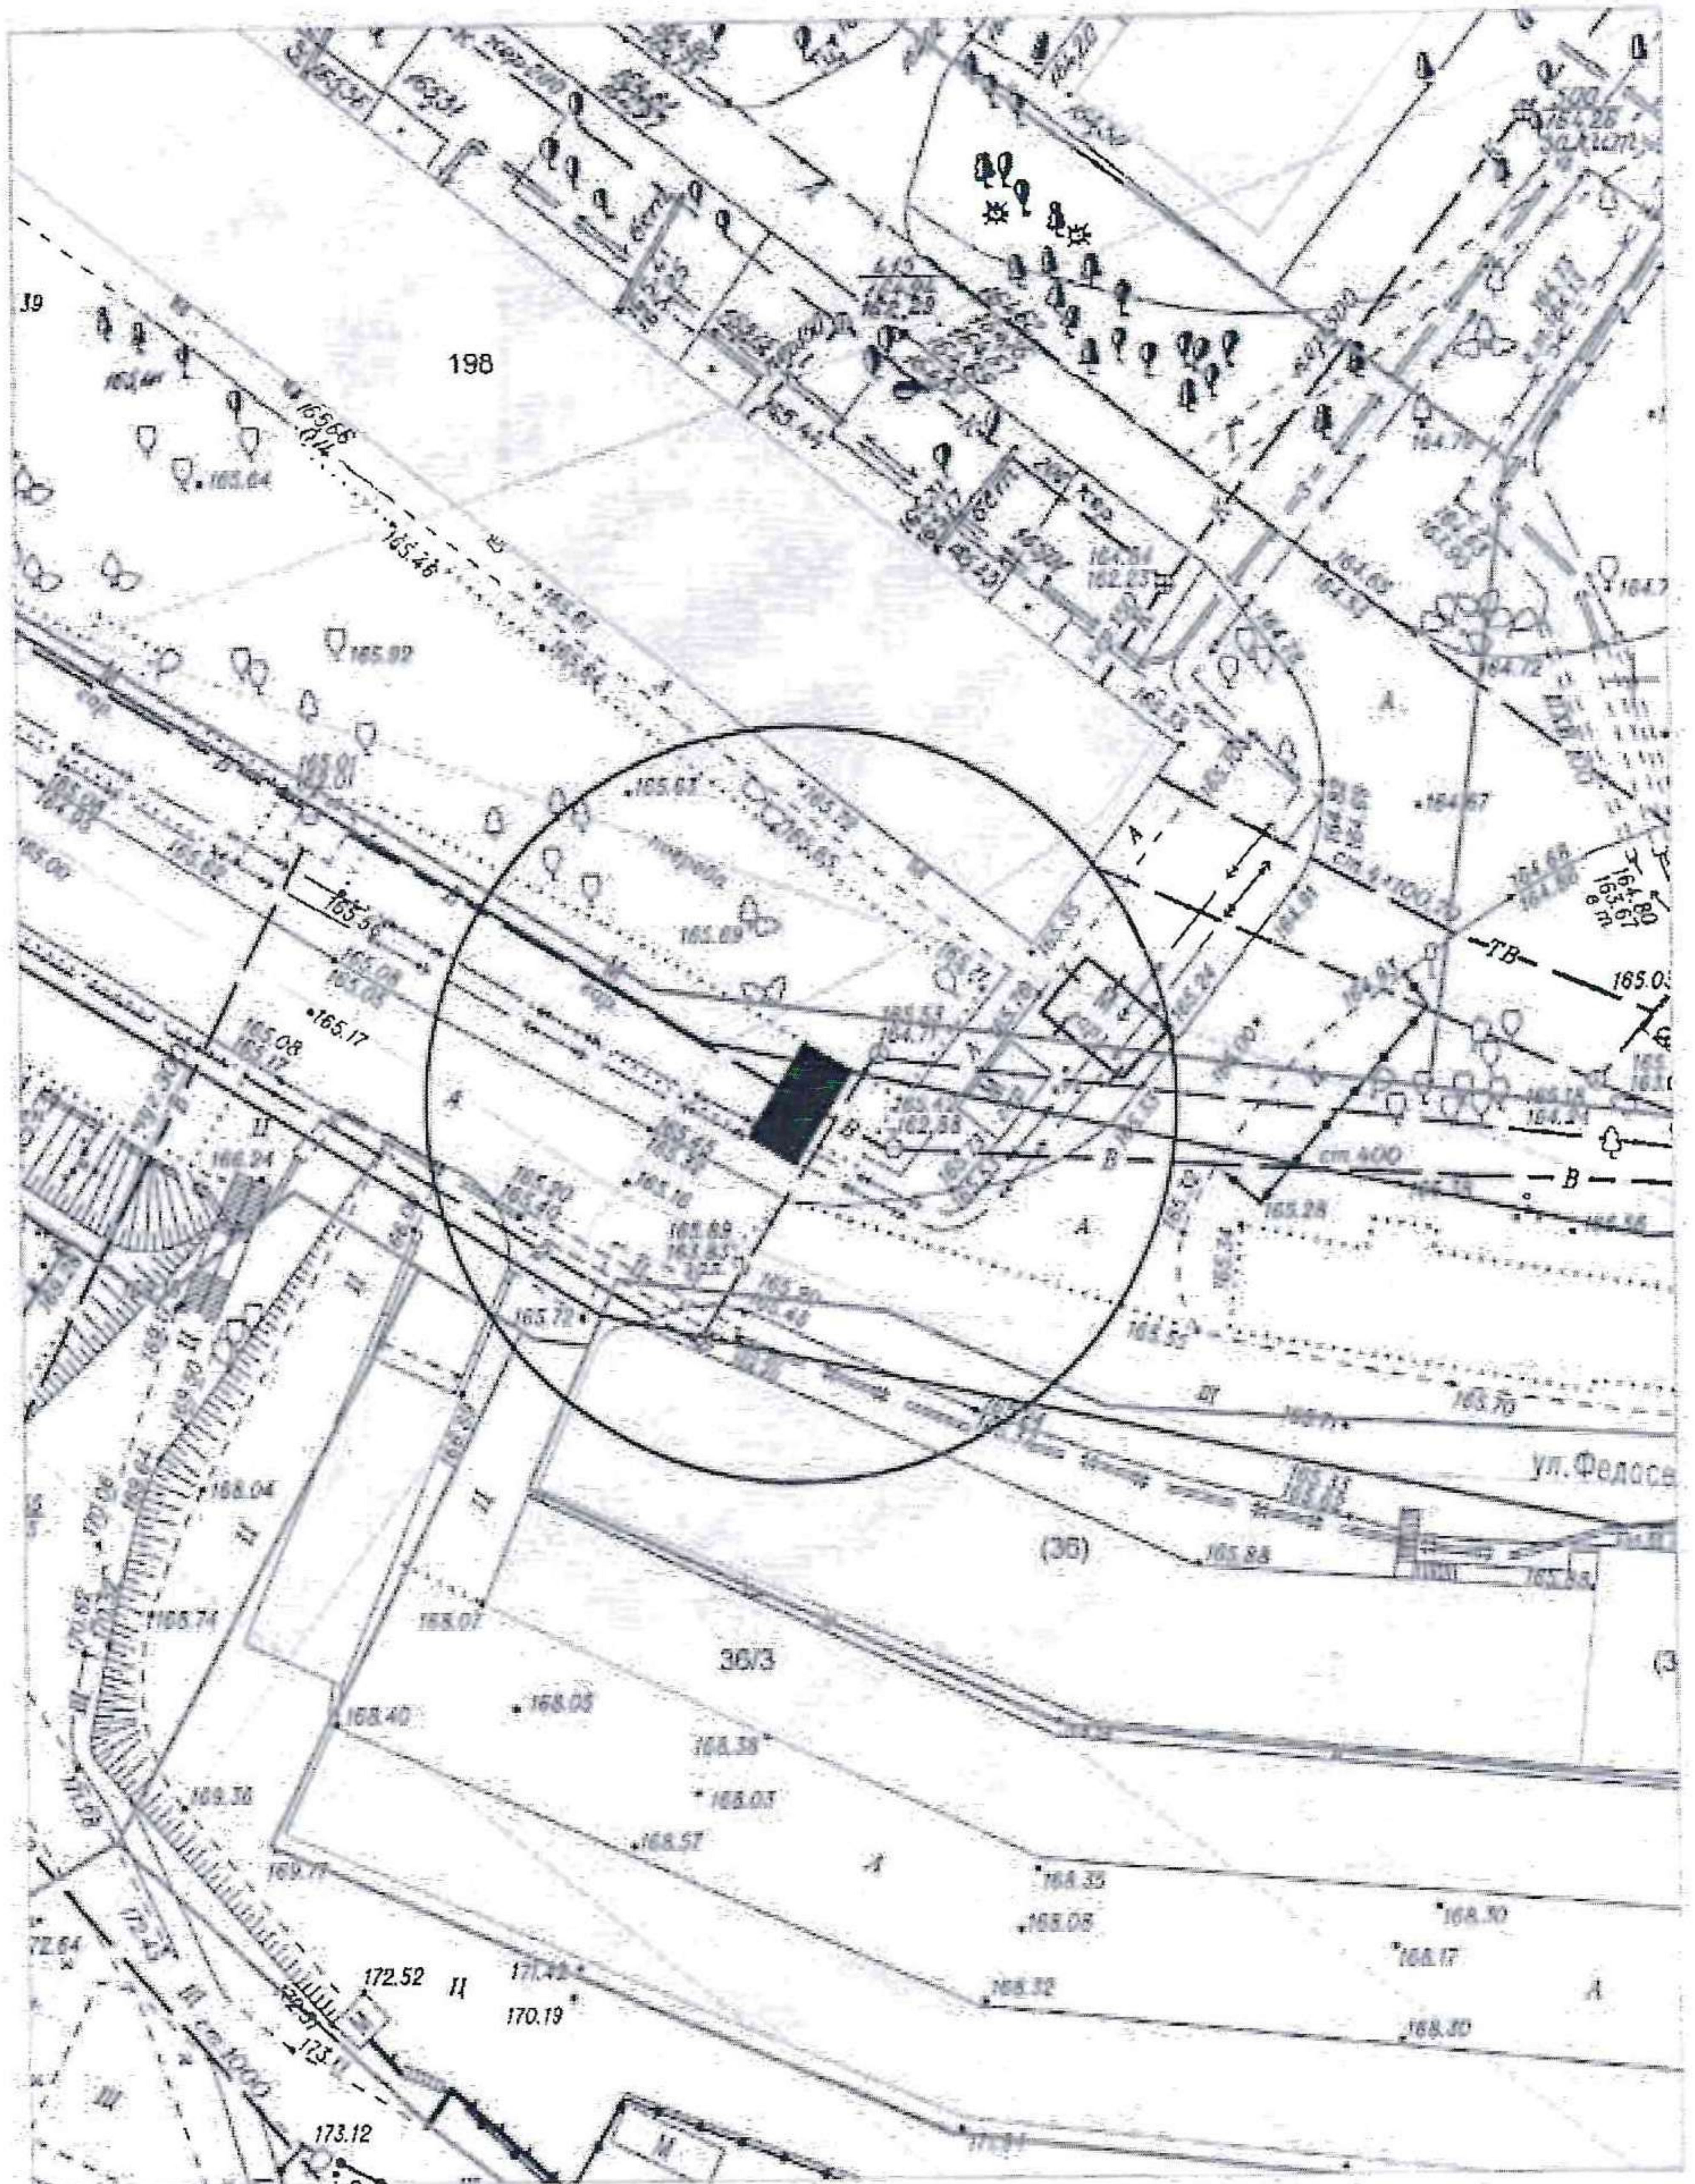

# Карта – схема территории № 2063

по адресному ориентиру: ул. 2-я Прокопьевская, (30)

на топографическом плане М 1:500

# Карта-схема территории № 2066

по адресному ориентиру: ул. Плахотного, (74)

на топографическом плане М 1:500

# Карта-схема территории № 2067

по адресному ориентиру: ул. Хилокская

на топографическом плане М 1:500

Карта-схема территории № 2069  
 по адресному ориентиру улица Б. Богаткова, (198)  
 на топографическом плане М 1:500

Карта-схема территории № 2070  
По адресному ориентиру улица Выборная (132 к 1)  
На топографическом плане М 1:500