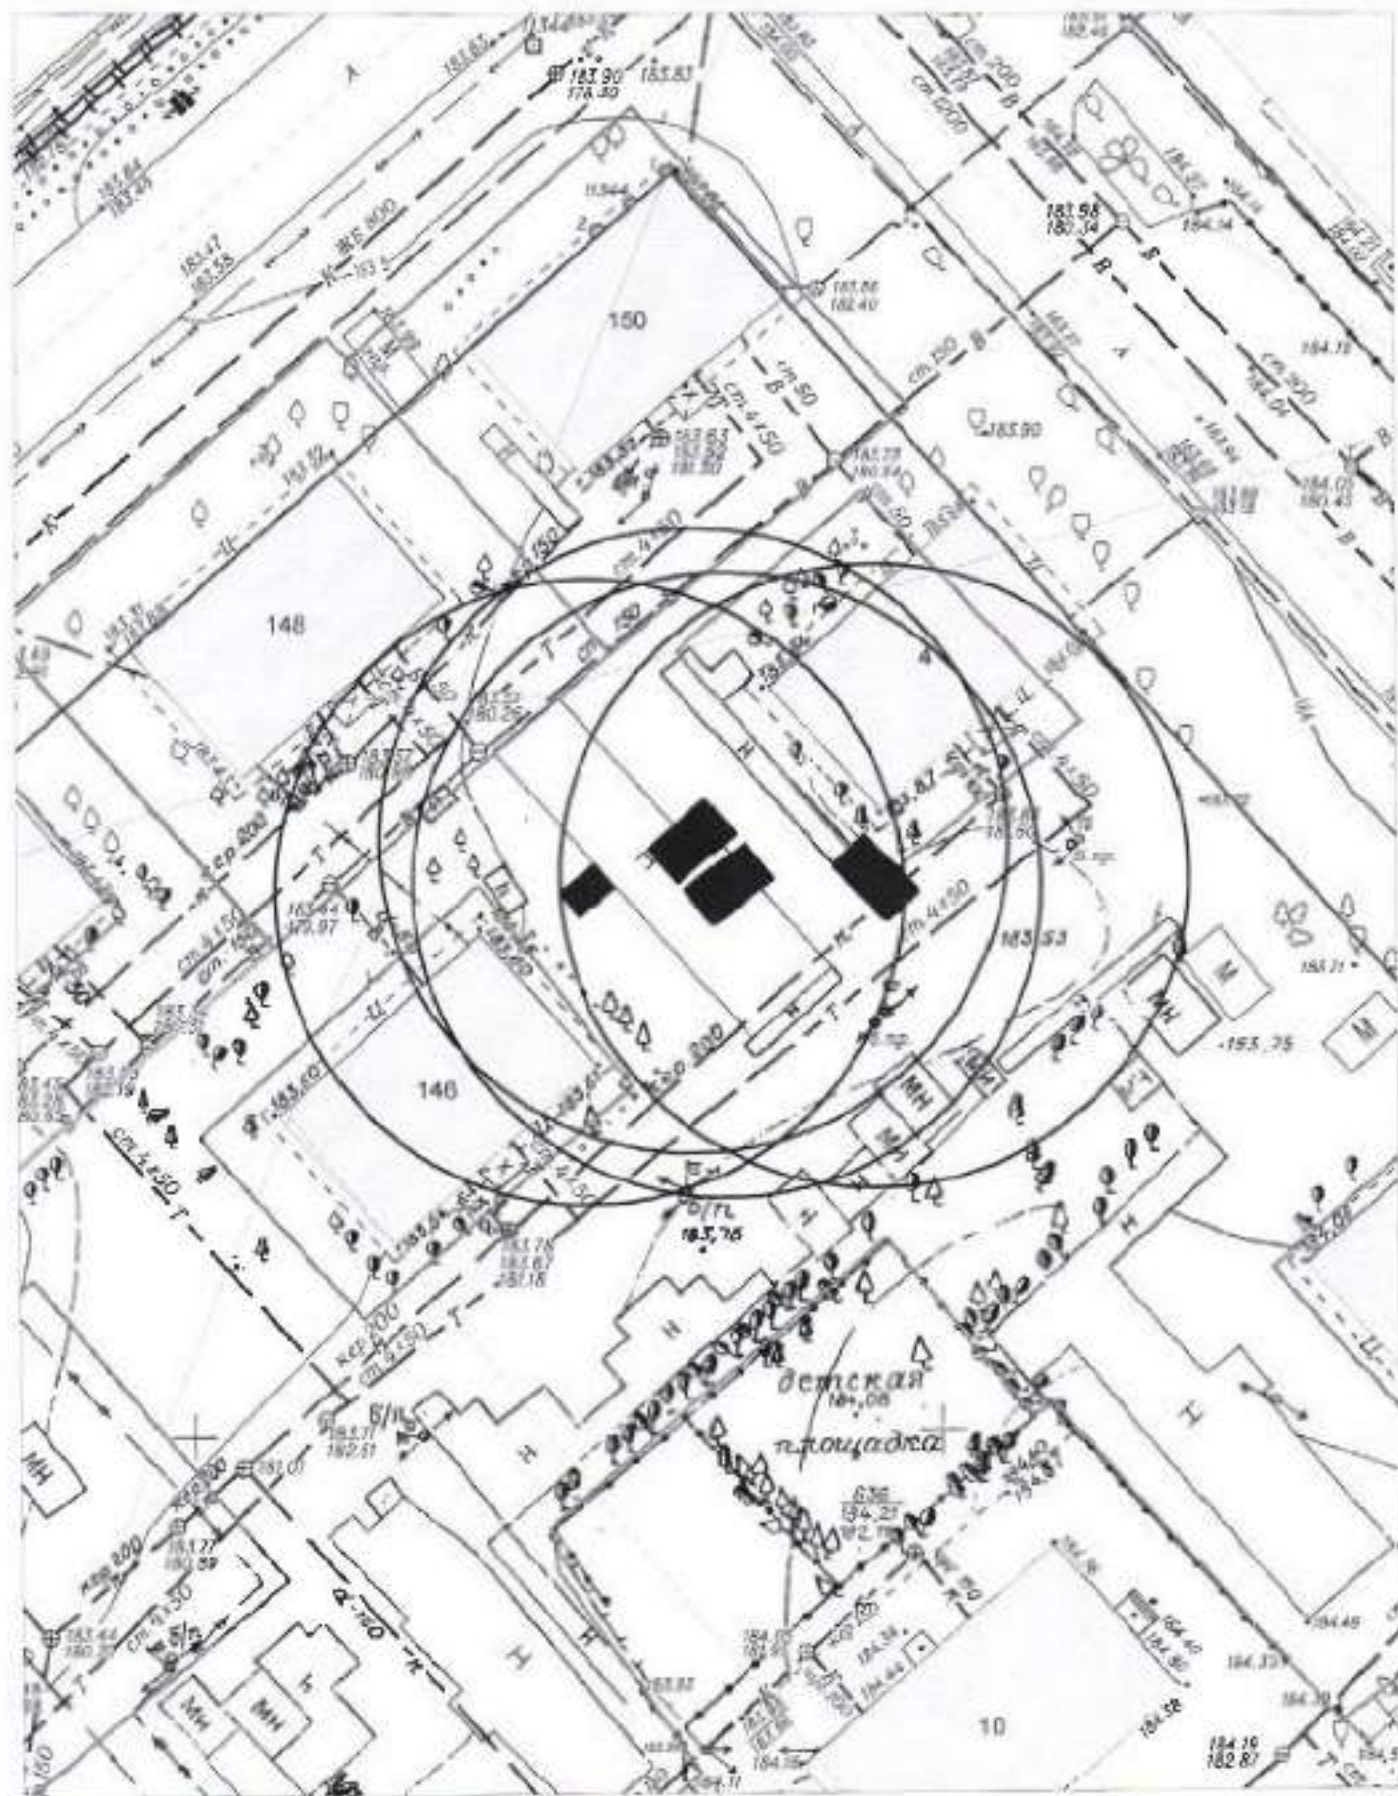

# Карта-схема территории № 2052

по адресному ориентиру: ул. Титова, (10)

на топографическом плане М 1:500

Карта-схема территории № 2053  
по адресному ориентиру Гусинобродское шоссе, (66)  
на топографическом плане М 1:500

Карта-схема территории № 2054  
по адресному ориентиру улица В. Высоцкого, (40/2)  
на топографическом плане М 1:500

Карта-схема территории № 2055  
по адресному ориентиру улица Добролюбова, (118)  
на топографическом плане М 1:500

Карта-схема территории № 2057  
по адресному ориентиру улица Добролюбова, (150)  
на топографическом плане М 1:500

Карта-схема территории № 2058  
по адресному ориентиру улица Панфиловцев, (4)  
на топографическом плане М 1:500

Карта-схема территории № 2061  
по адресному ориентиру улица Татьяны Снежиной, (51)  
на топографическом плане М 1:500