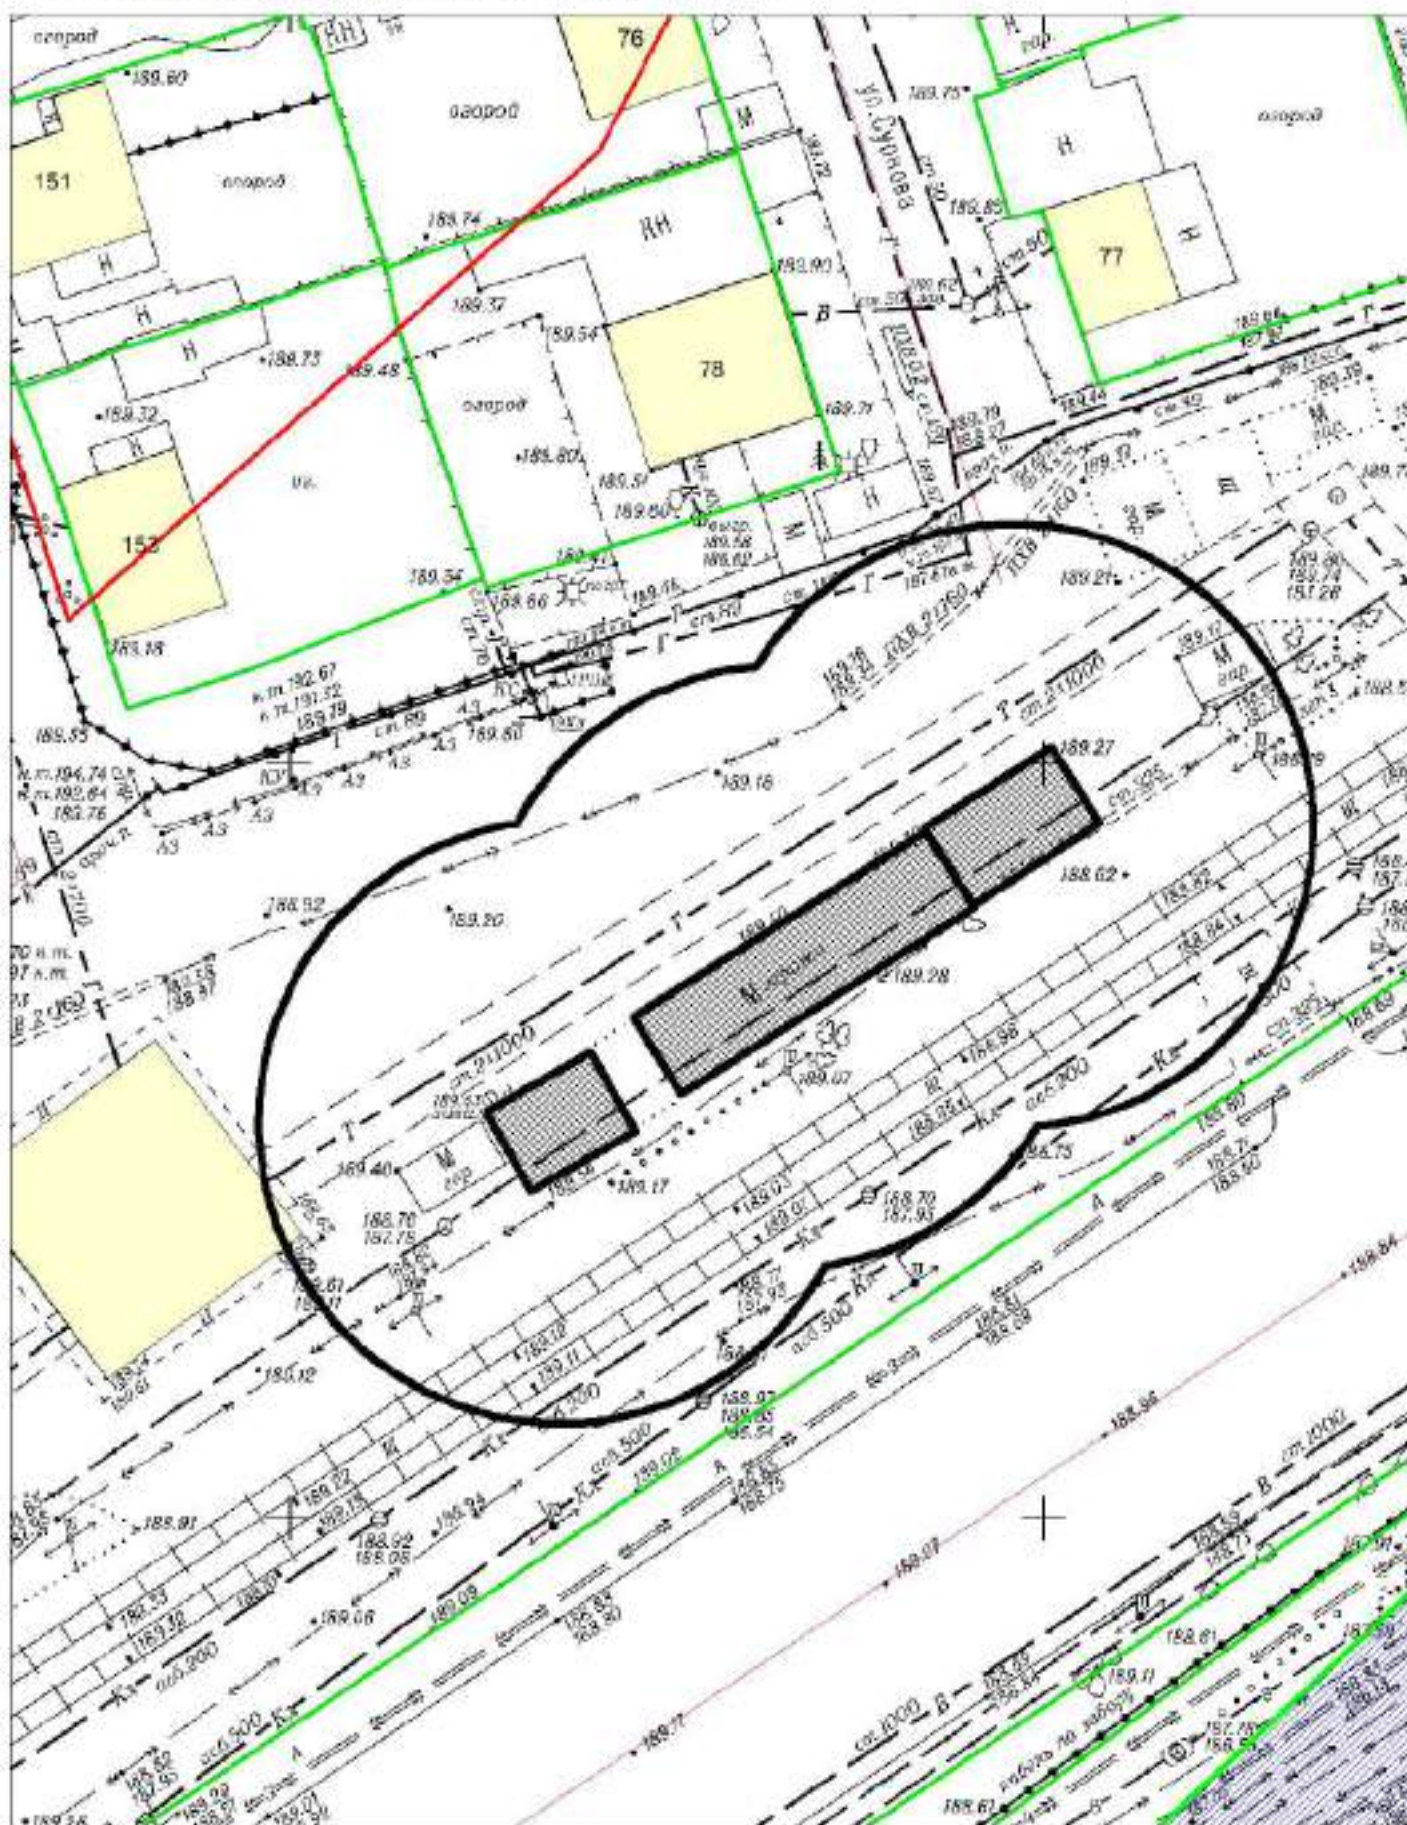

Карта-схема территории № 2046  
по адресному ориентиру: ул. Глинки, (4в)  
на топографическом плане в масштабе М 1:500

Карта-схема территории № 2047  
по адресному ориентиру: ул. Гладкова, (77)  
на топографическом плане в масштабе М 1:500

Карта-схема территории № 2051  
по адресному ориентиру: ул. Национальная, (2)  
на топографическом плане в масштабе М 1:500

# Карта-схема территории № 2052

по адресному ориентиру: ул. Титова, (10)

на топографическом плане М 1:500

Карта-схема территории № 2053  
по адресному ориентиру Гусинобродское шоссе, (66)  
на топографическом плане М 1:500

Карта-схема территории № 2059  
по адресному ориентиру улица Добролюбова, (144)  
на топографическом плане М 1:500

Карта-схема территории № 2060  
по адресному ориентиру улица Выборная, (101/3)  
на топографическом плане М 1:1000