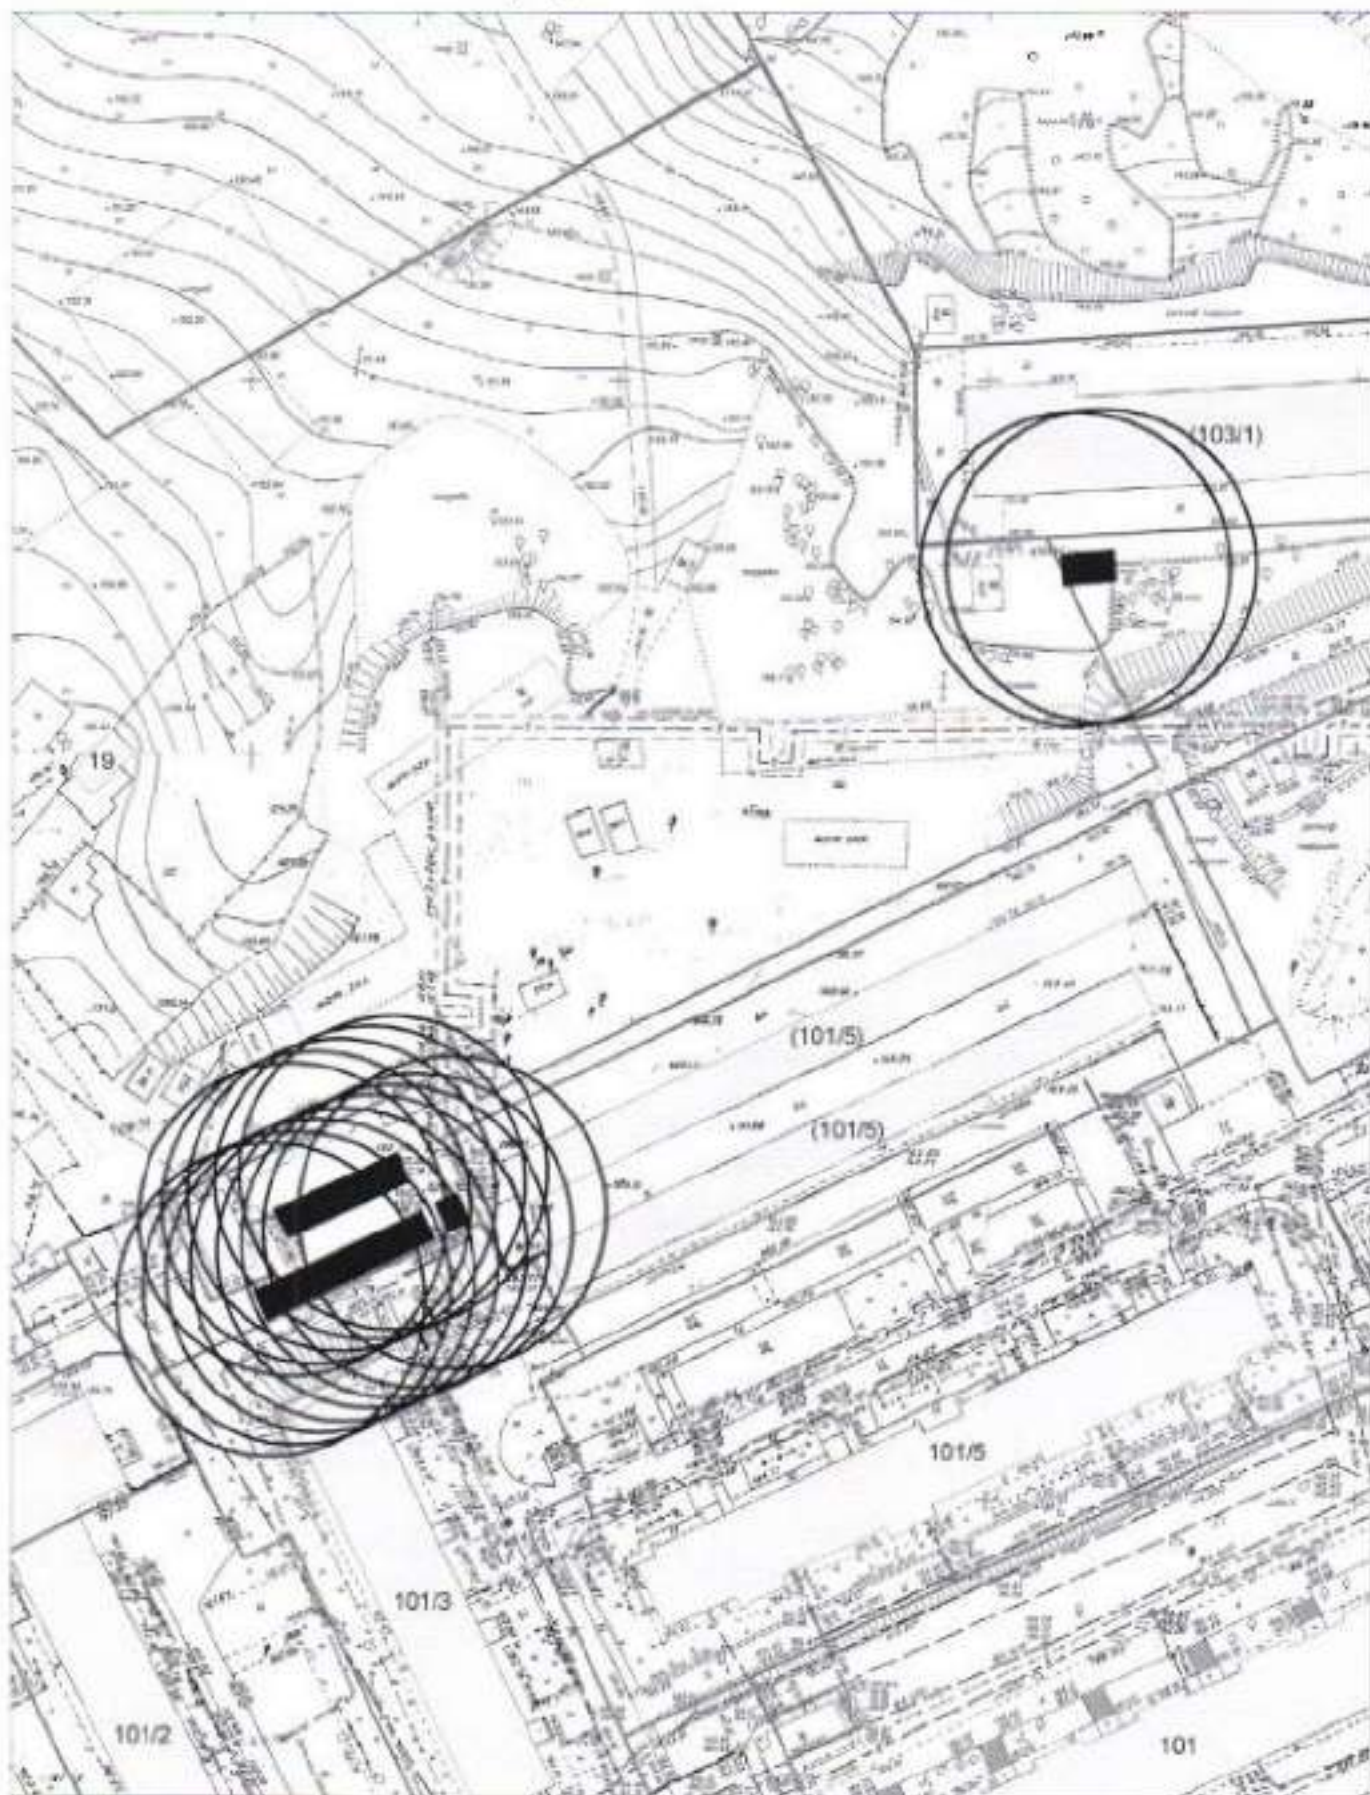

Карта-схема территории № 2054  
по адресному ориентиру улица В. Высоцкого, (40/2)  
на топографическом плане М 1:500

Карта-схема территории № 2055  
по адресному ориентиру улица Добролюбова, (118)  
на топографическом плане М 1:500

Карта-схема территории № 2057  
по адресному ориентиру улица Добролюбова, (150)  
на топографическом плане М 1:500

Карта-схема территории № 2058  
по адресному ориентиру улица Панфиловцев, (4)  
на топографическом плане М 1:500

Карта-схема территории № 2059  
по адресному ориентиру улица Добролюбова, (144)  
на топографическом плане М 1:500

Карта-схема территории № 2060  
по адресному ориентиру улица Выборная, (101/3)  
на топографическом плане М 1:1000

Карта-схема территории № 2061  
по адресному ориентиру улица Татьяны Снежиной, (51)  
на топографическом плане М 1:500