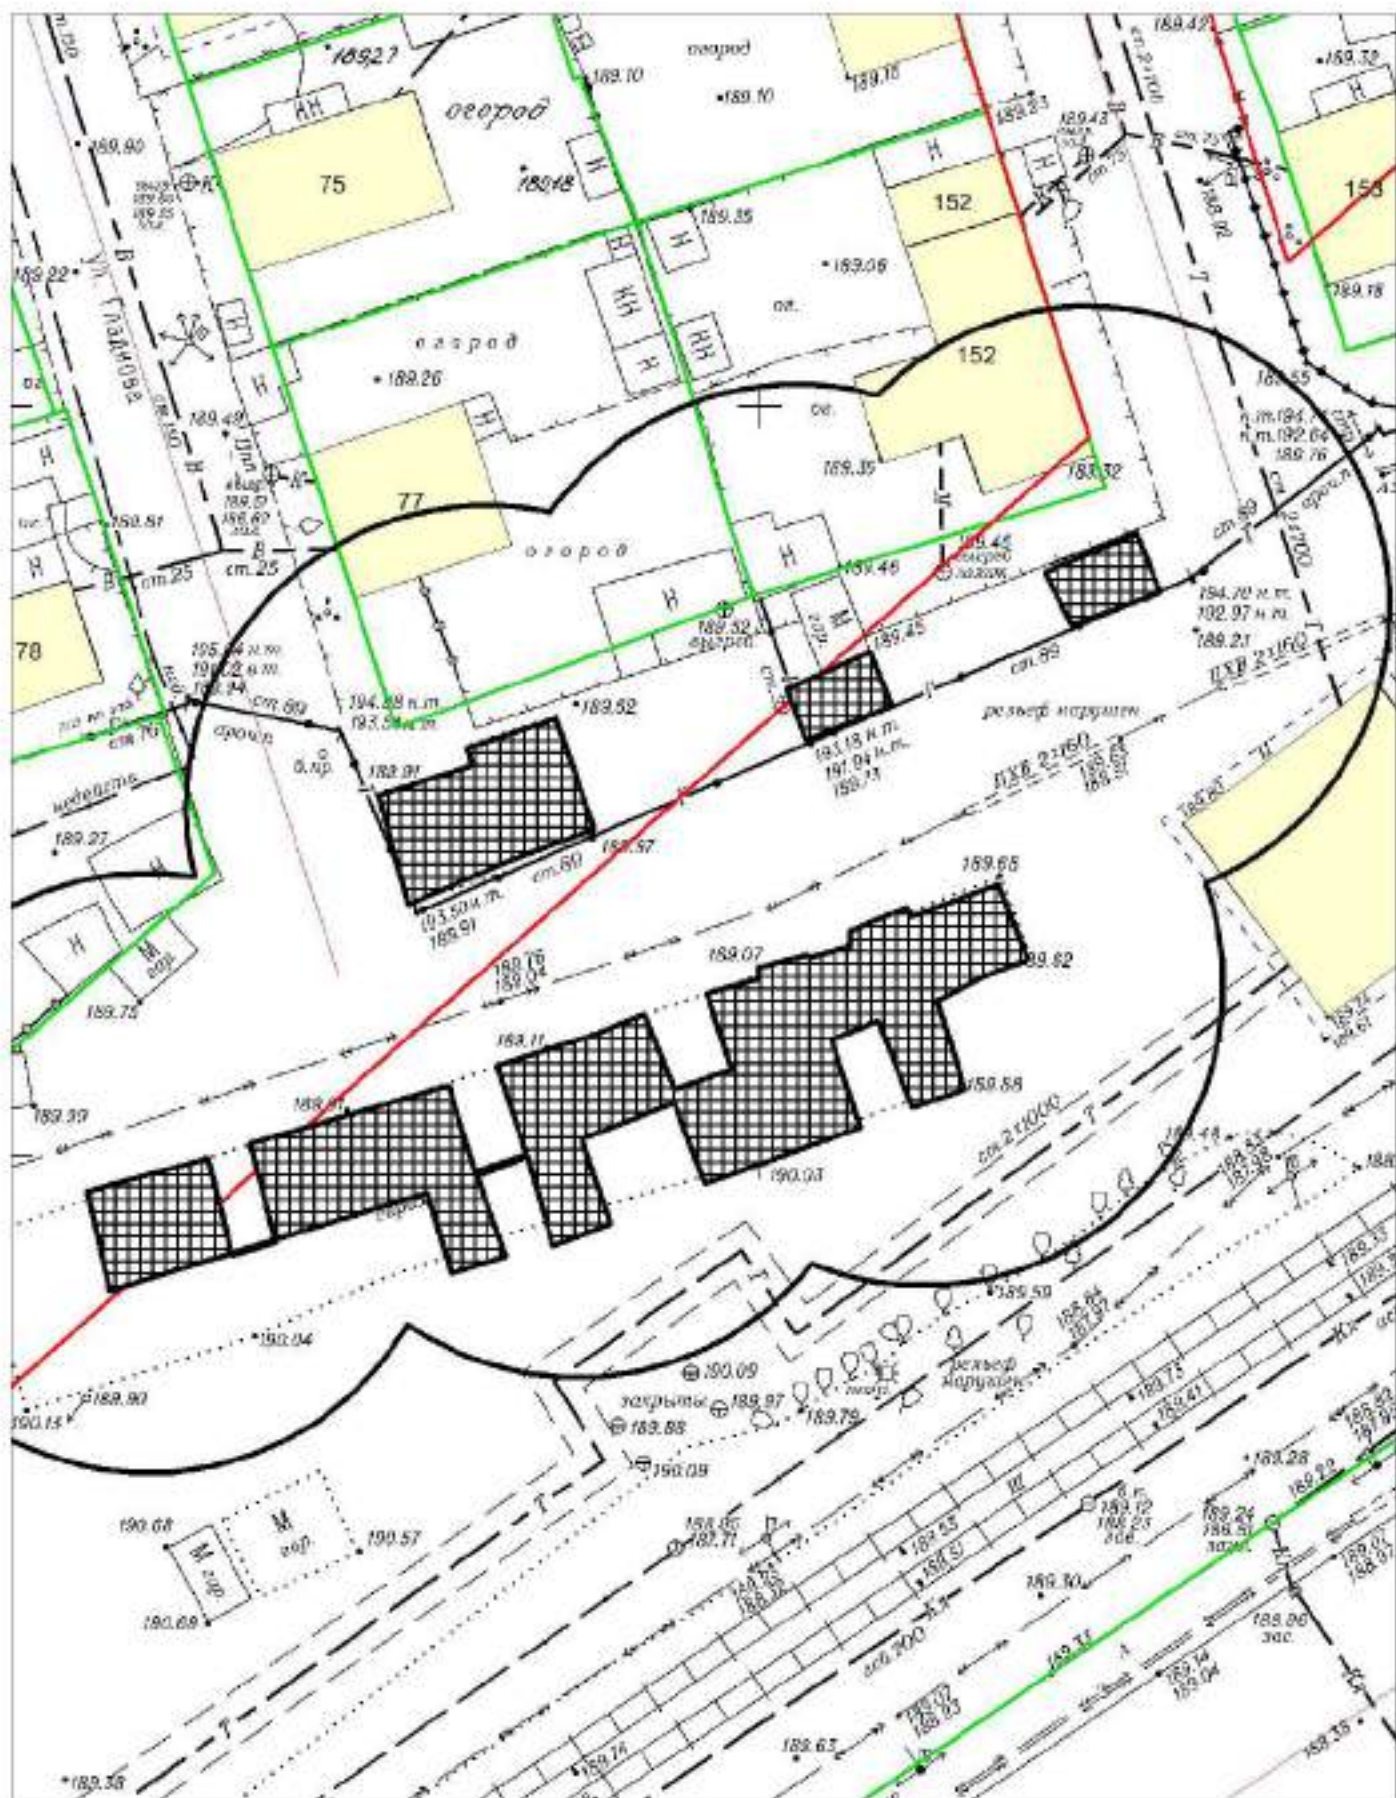

Карта-схема территории № 2044  
по адресному ориентиру: ул. Пойменная, (3)  
на топографическом плане в масштабе М 1:500

Карта-схема территории № 2045  
по адресному ориентиру: ул. Онежская, (57)  
на топографическом плане в масштабе М 1:500

Карта-схема территории № 2046  
по адресному ориентиру: ул. Глинки, (4в)  
на топографическом плане в масштабе М 1:500

Карта-схема территории № 2047  
по адресному ориентиру: ул. Гладкова, (77)  
на топографическом плане в масштабе М 1:500

# Карта-схема территории № 2052

по адресному ориентиру: ул. Титова, (10)

на топографическом плане М 1:500

Карта-схема территории № 2053  
по адресному ориентиру Гусинобродское шоссе, (66)  
на топографическом плане М 1:500

Карта-схема территории № 2059  
по адресному ориентиру улица Добролюбова, (144)  
на топографическом плане М 1:500

Карта-схема территории № 2060  
по адресному ориентиру улица Выборная, (101/3)  
на топографическом плане М 1:1000