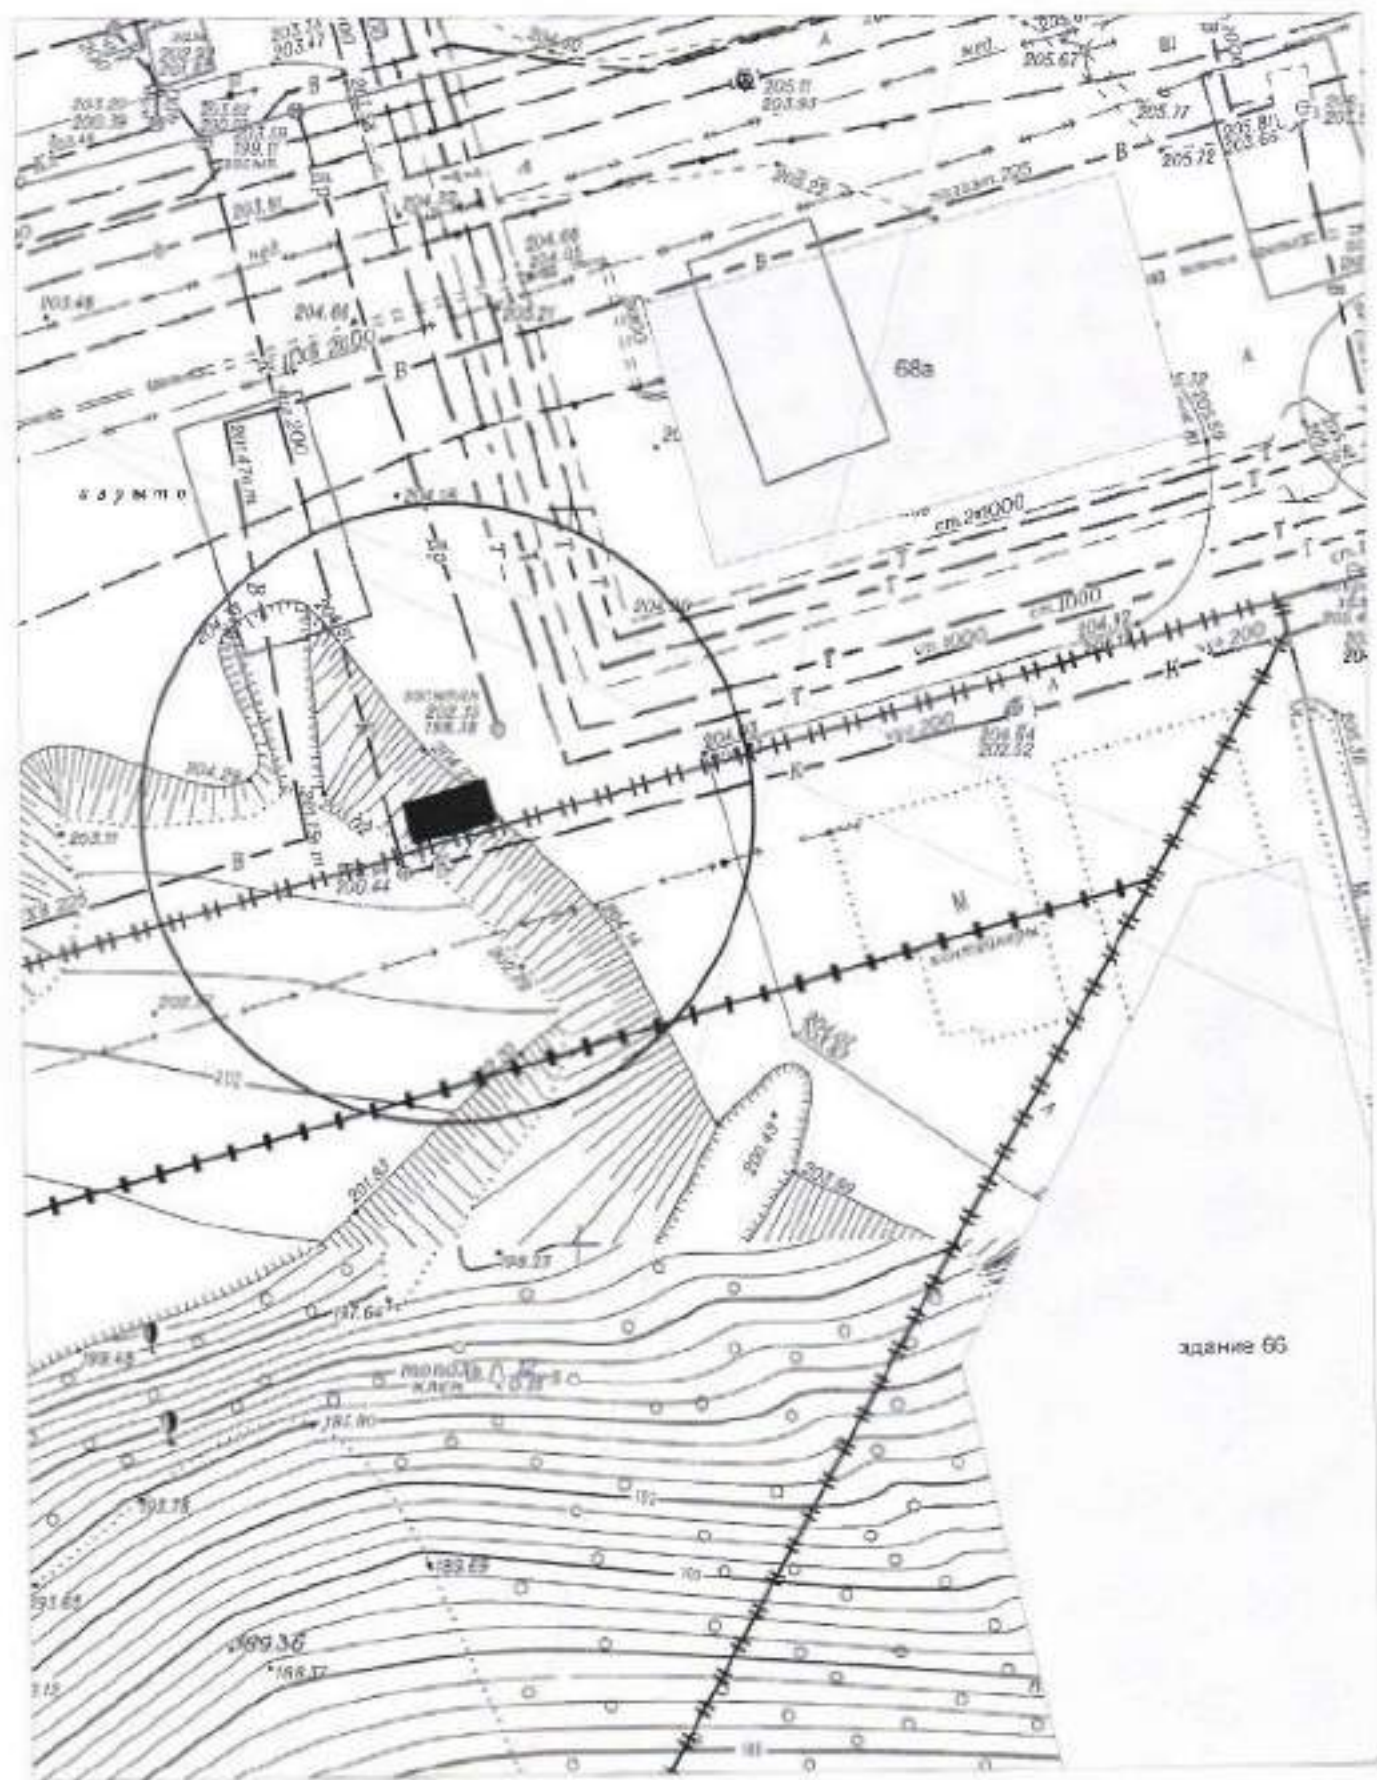

Карта-схема территории № 2051  
по адресному ориентиру: ул. Национальная, (2)  
на топографическом плане в масштабе М 1:500

# Карта-схема территории № 2052

по адресному ориентиру: ул. Титова, (10)

на топографическом плане М 1:500

Карта-схема территории № 2053  
по адресному ориентиру Гусинобродское шоссе, (66)  
на топографическом плане М 1:500

Карта-схема территории № 2057  
по адресному ориентиру улица Добролюбова, (150)  
на топографическом плане М 1:500

Карта-схема территории № 2058  
по адресному ориентиру улица Панфиловцев, (4)  
на топографическом плане М 1:500

Карта-схема территории № 2059  
по адресному ориентиру улица Добролюбова, (144)  
на топографическом плане М 1:500

Карта-схема территории № 2060  
по адресному ориентиру улица Выборная, (101/3)  
на топографическом плане М 1:1000