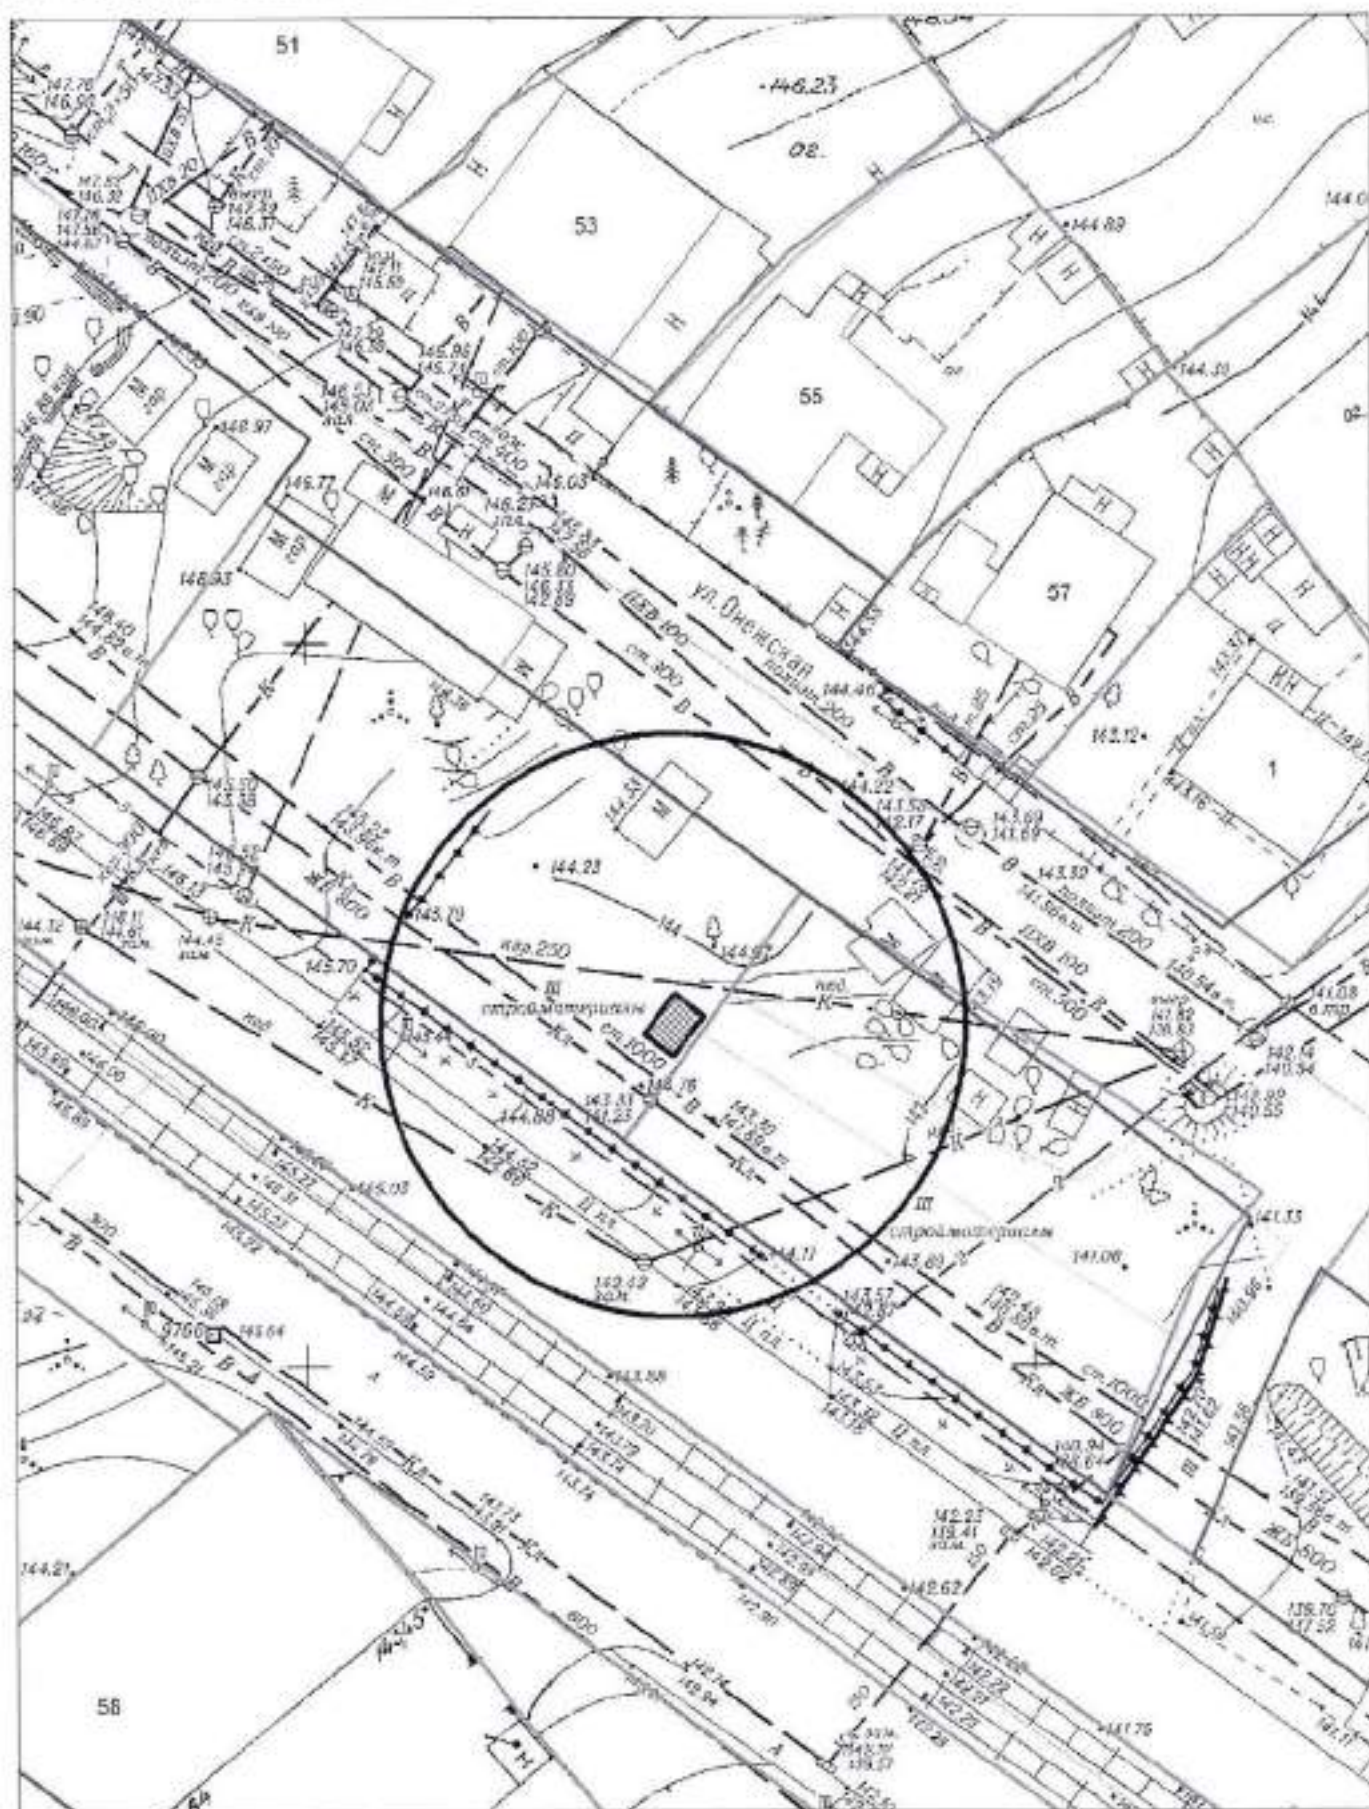

Карта-схема территории № 2044  
по адресному ориентиру: ул. Пойменная, (3)  
на топографическом плане в масштабе М 1:500

Карта-схема территории № 2045  
по адресному ориентиру: ул. Онежская, (57)  
на топографическом плане в масштабе М 1:500

Карта-схема территории № 2046  
по адресному ориентиру: ул. Глинки, (4в)  
на топографическом плане в масштабе М 1:500

Карта-схема территории № 2047  
по адресному ориентиру: ул. Гладкова, (77)  
на топографическом плане в масштабе М 1:500

# Карта-схема территории № 2052

по адресному ориентиру: ул. Титова, (10)

на топографическом плане М 1:500

Карта-схема территории № 2053  
по адресному ориентиру Гусинобродское шоссе, (66)  
на топографическом плане М 1:500

Карта-схема территории № 2059  
по адресному ориентиру улица Добролюбова, (144)  
на топографическом плане М 1:500

Карта-схема территории № 2060  
по адресному ориентиру улица Выборная, (101/3)  
на топографическом плане М 1:1000