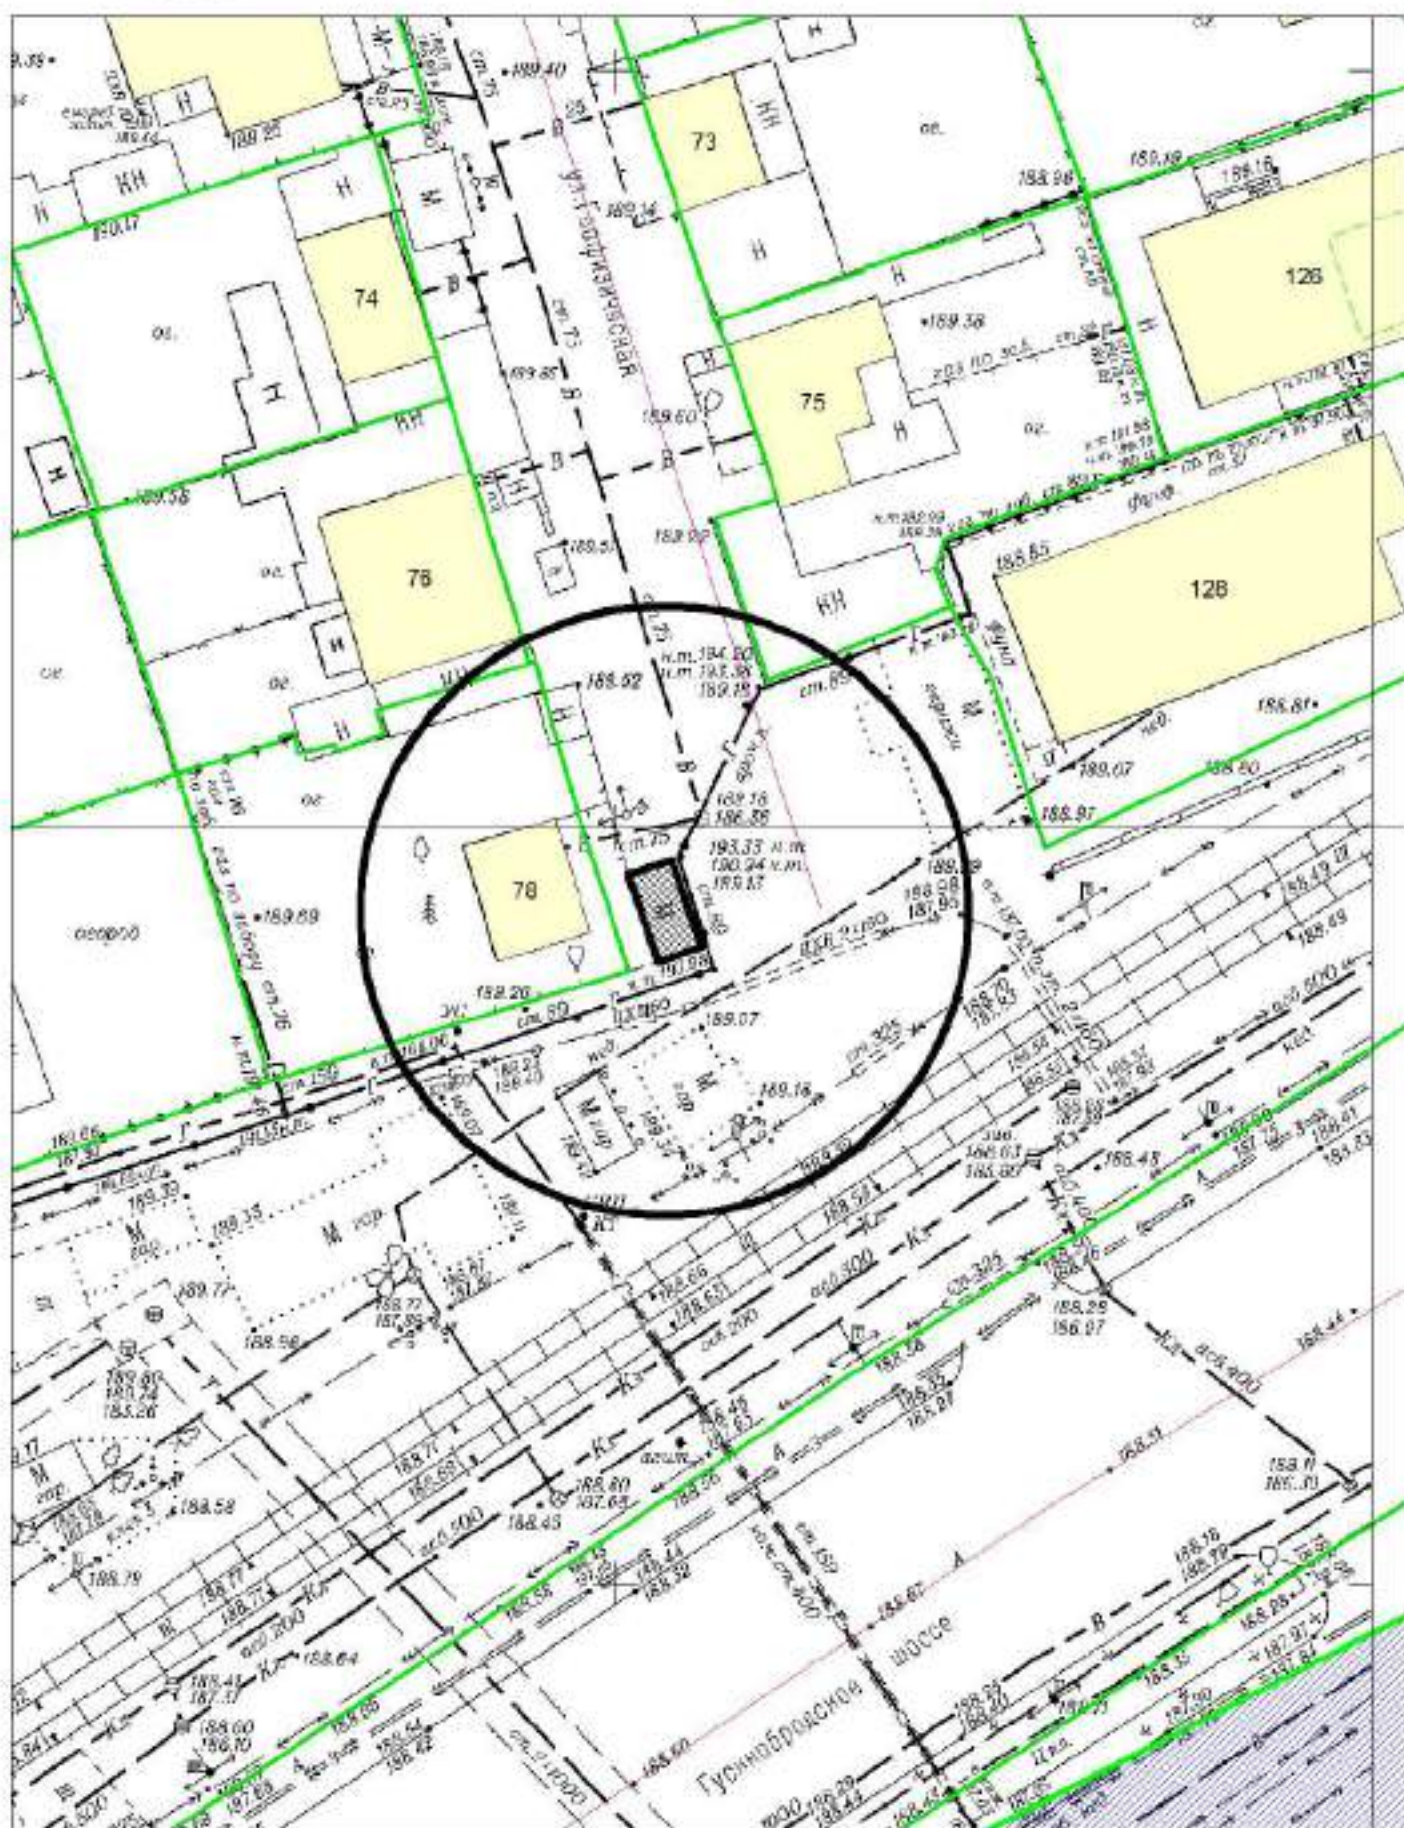

Карта-схема территории № 2048
по адресному ориентиру: ул. Геофизическая, (78)
на топографическом плане в масштабе М 1:500