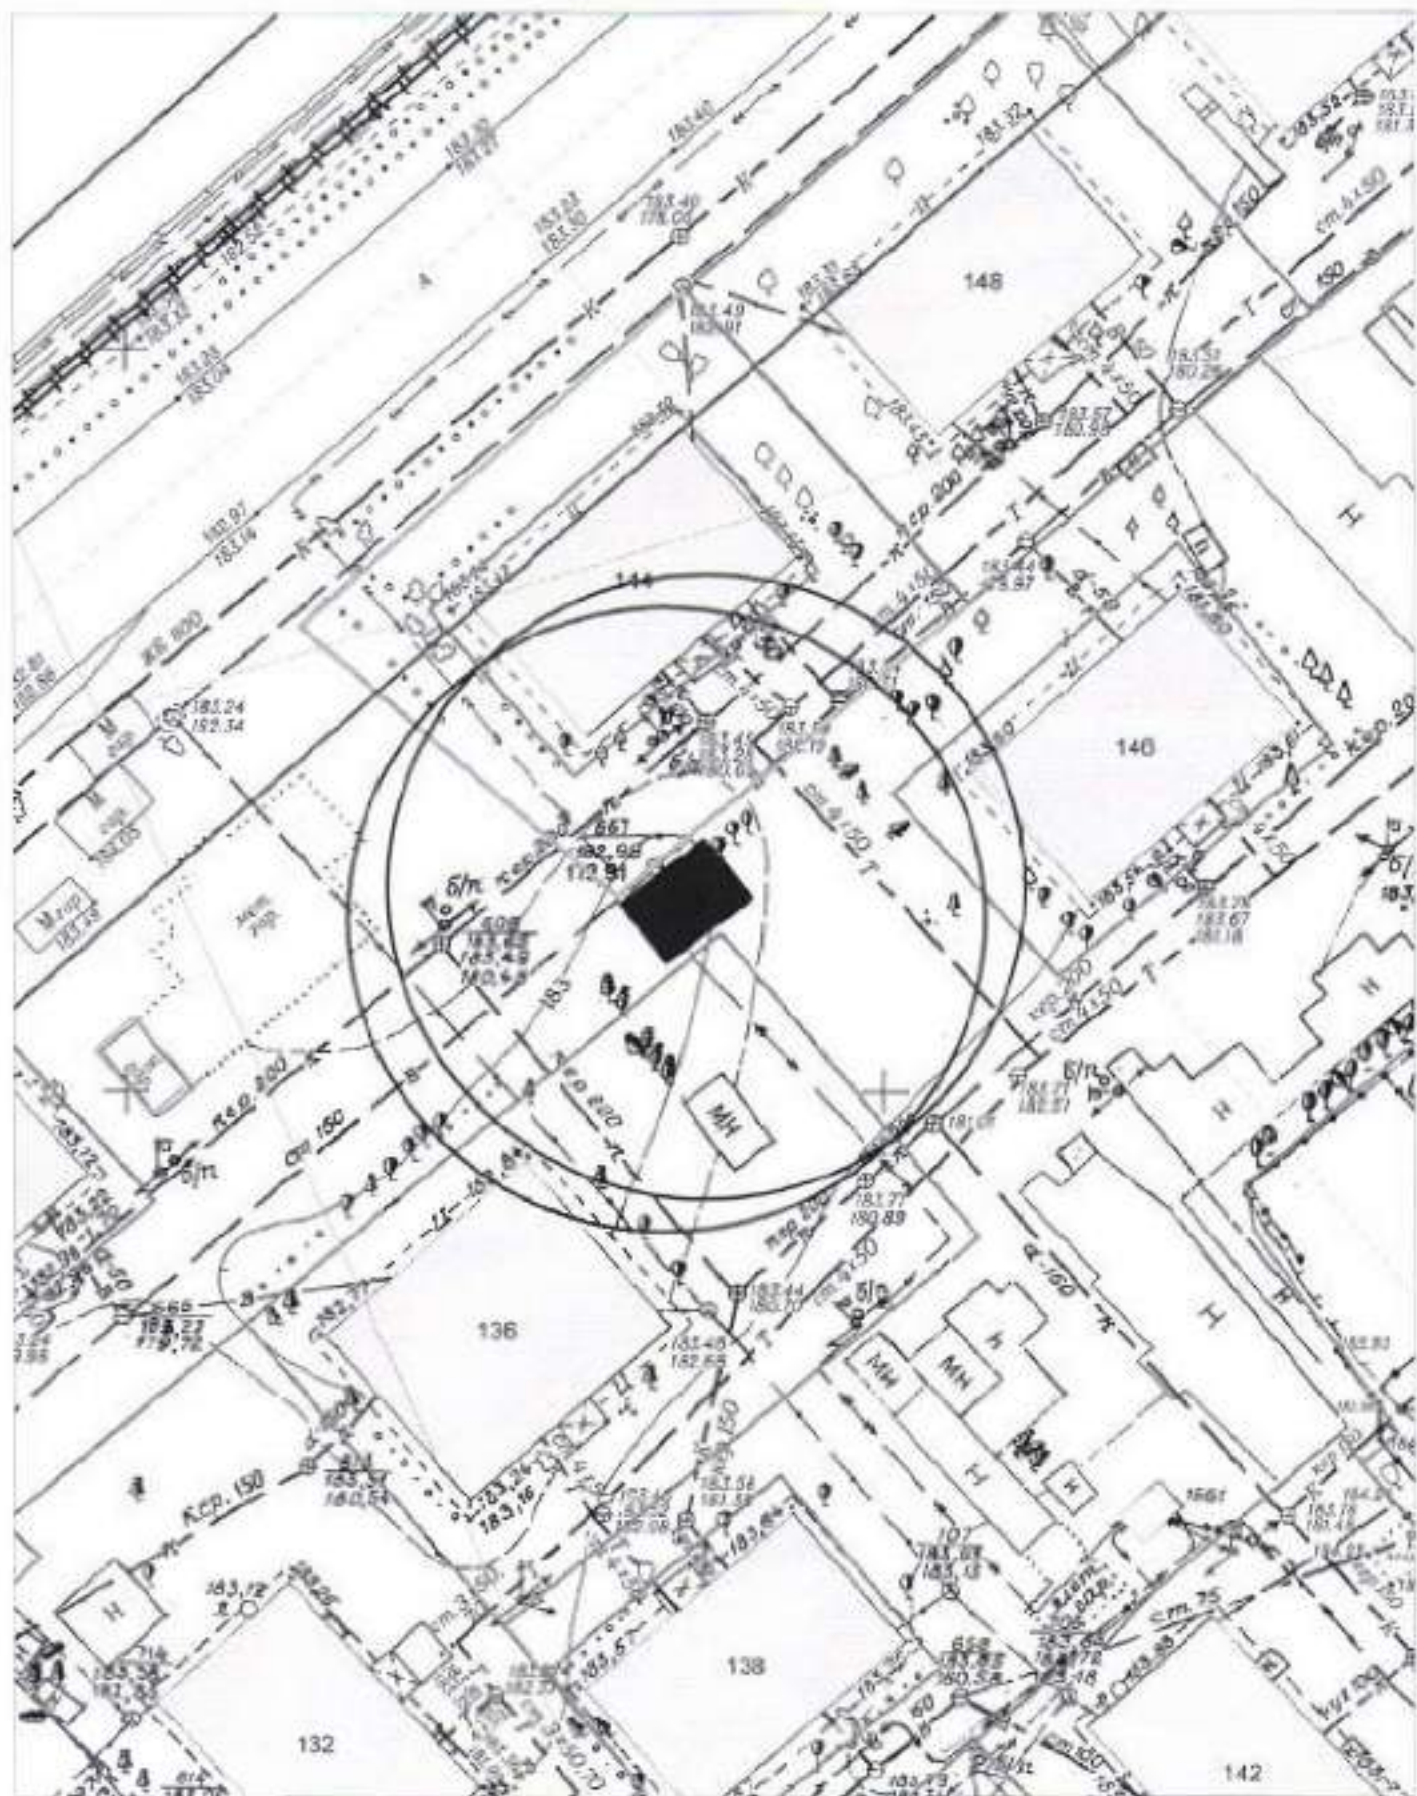

# Карта-схема территории № 2052

по адресному ориентиру: ул. Титова, (10)

на топографическом плане М 1:500

Карта-схема территории № 2053  
по адресному ориентиру Гусинобродское шоссе, (66)  
на топографическом плане М 1:500

Карта-схема территории № 2054  
по адресному ориентиру улица В. Высоцкого, (40/2)  
на топографическом плане М 1:500

Карта-схема территории № 2055  
по адресному ориентиру улица Добролюбова, (118)  
на топографическом плане М 1:500

Карта-схема территории № 2057  
по адресному ориентиру улица Добролюбова, (150)  
на топографическом плане М 1:500

Карта-схема территории № 2058  
по адресному ориентиру улица Панфиловцев, (4)  
на топографическом плане М 1:500

Карта-схема территории № 2059  
по адресному ориентиру улица Добролюбова, (144)  
на топографическом плане М 1:500

Карта-схема территории № 2060  
по адресному ориентиру улица Выборная, (101/3)  
на топографическом плане М 1:1000