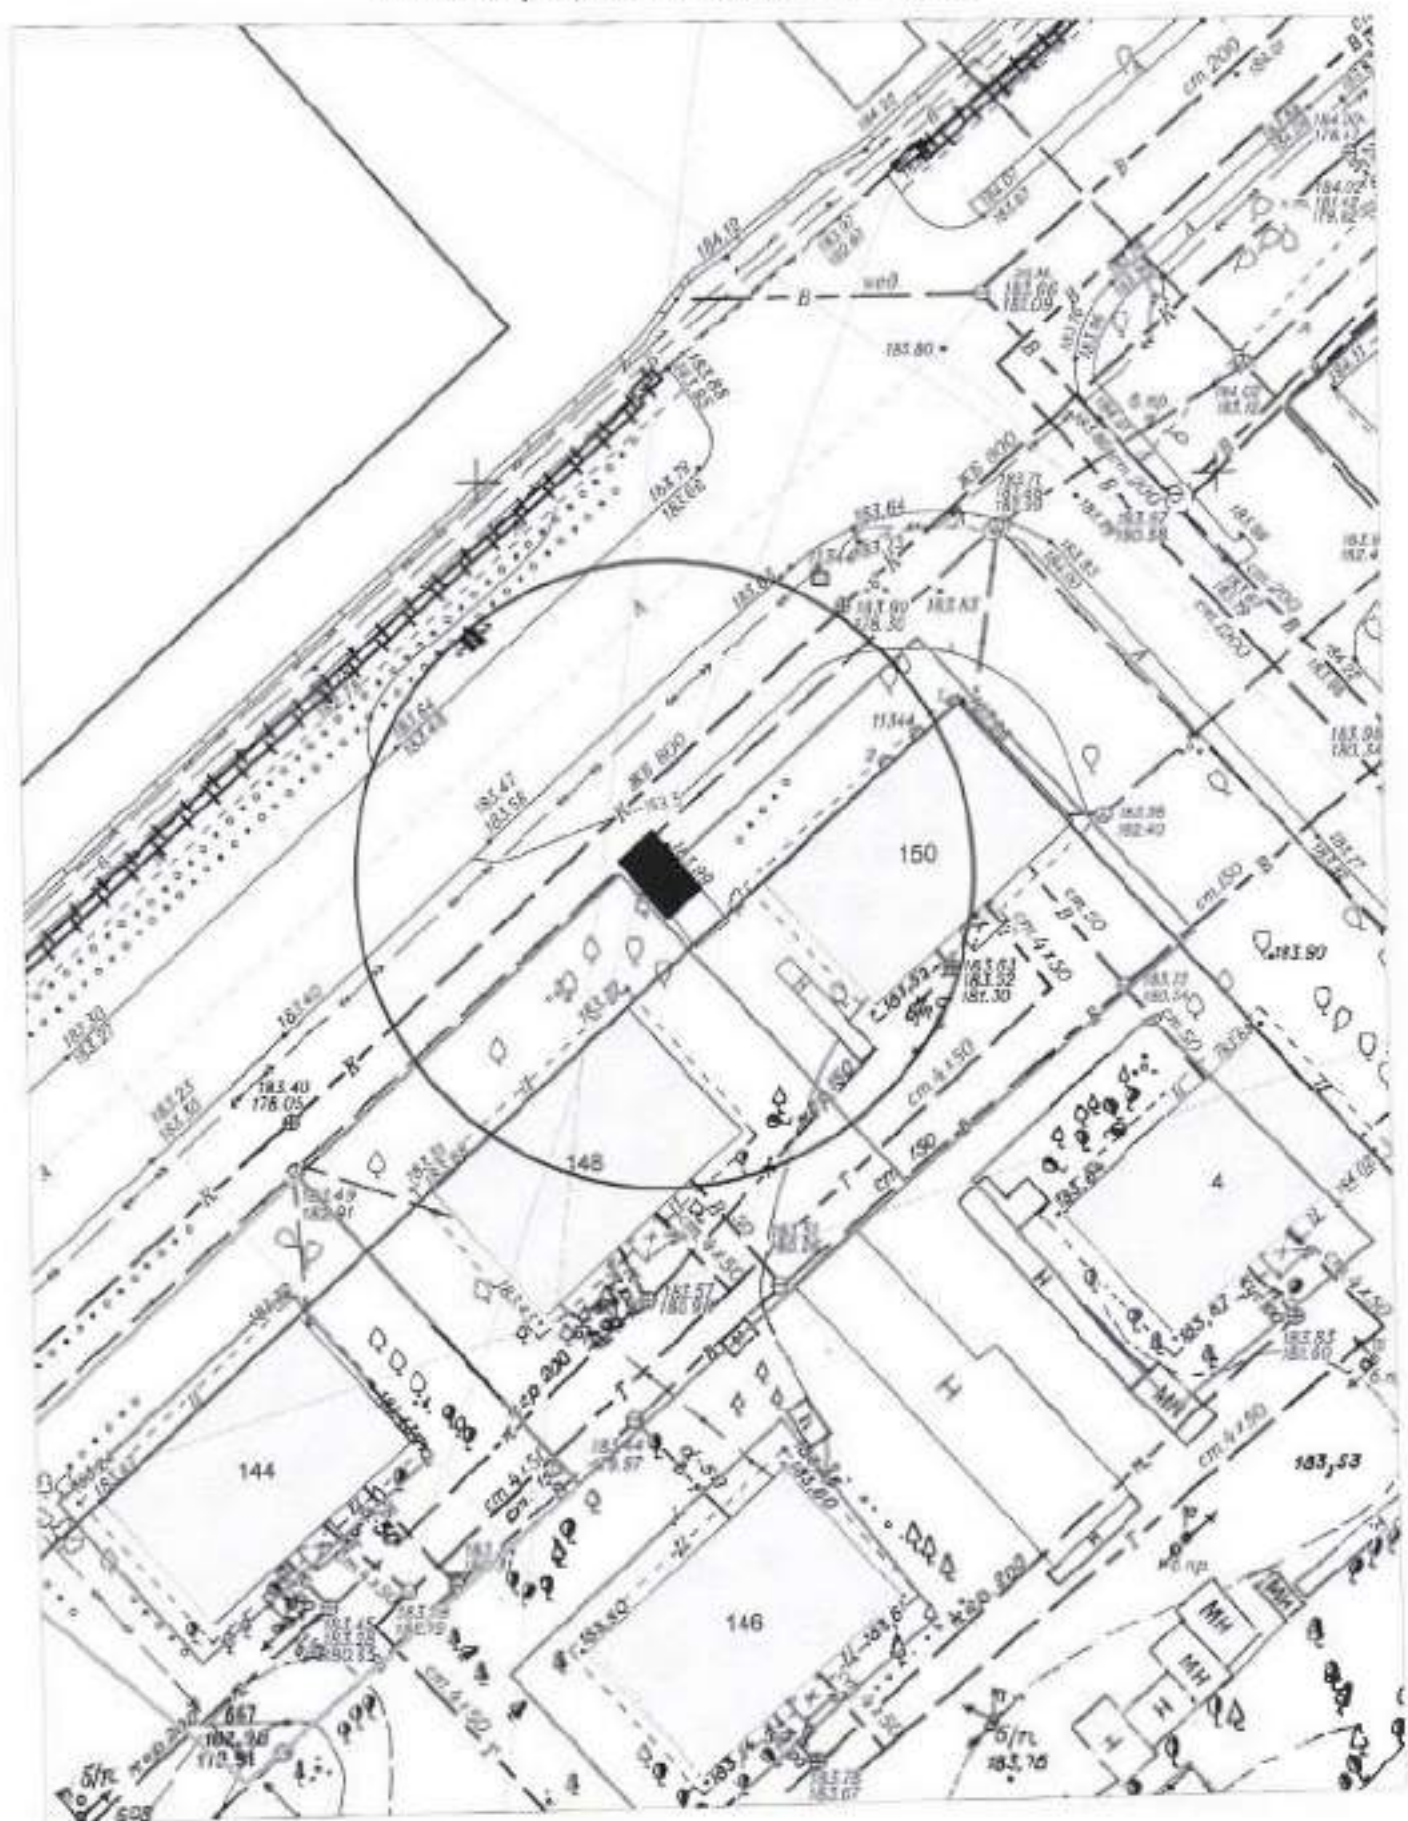

# Карта-схема территории № 2052

по адресному ориентиру: ул. Титова, (10)

на топографическом плане М 1:500

Карта-схема территории № 2053  
по адресному ориентиру Гусинобродское шоссе, (66)  
на топографическом плане М 1:500

Карта-схема территории № 2054  
по адресному ориентиру улица В. Высоцкого, (40/2)  
на топографическом плане М 1:500

Карта-схема территории № 2055  
по адресному ориентиру улица Добролюбова, (118)  
на топографическом плане М 1:500

Карта-схема территории № 2057  
по адресному ориентиру улица Добролюбова, (150)  
на топографическом плане М 1:500

Карта-схема территории № 2058  
по адресному ориентиру улица Панфиловцев, (4)  
на топографическом плане М 1:500

Карта-схема территории № 2059  
по адресному ориентиру улица Добролюбова, (144)  
на топографическом плане М 1:500

Карта-схема территории № 2060  
по адресному ориентиру улица Выборная, (101/3)  
на топографическом плане М 1:1000