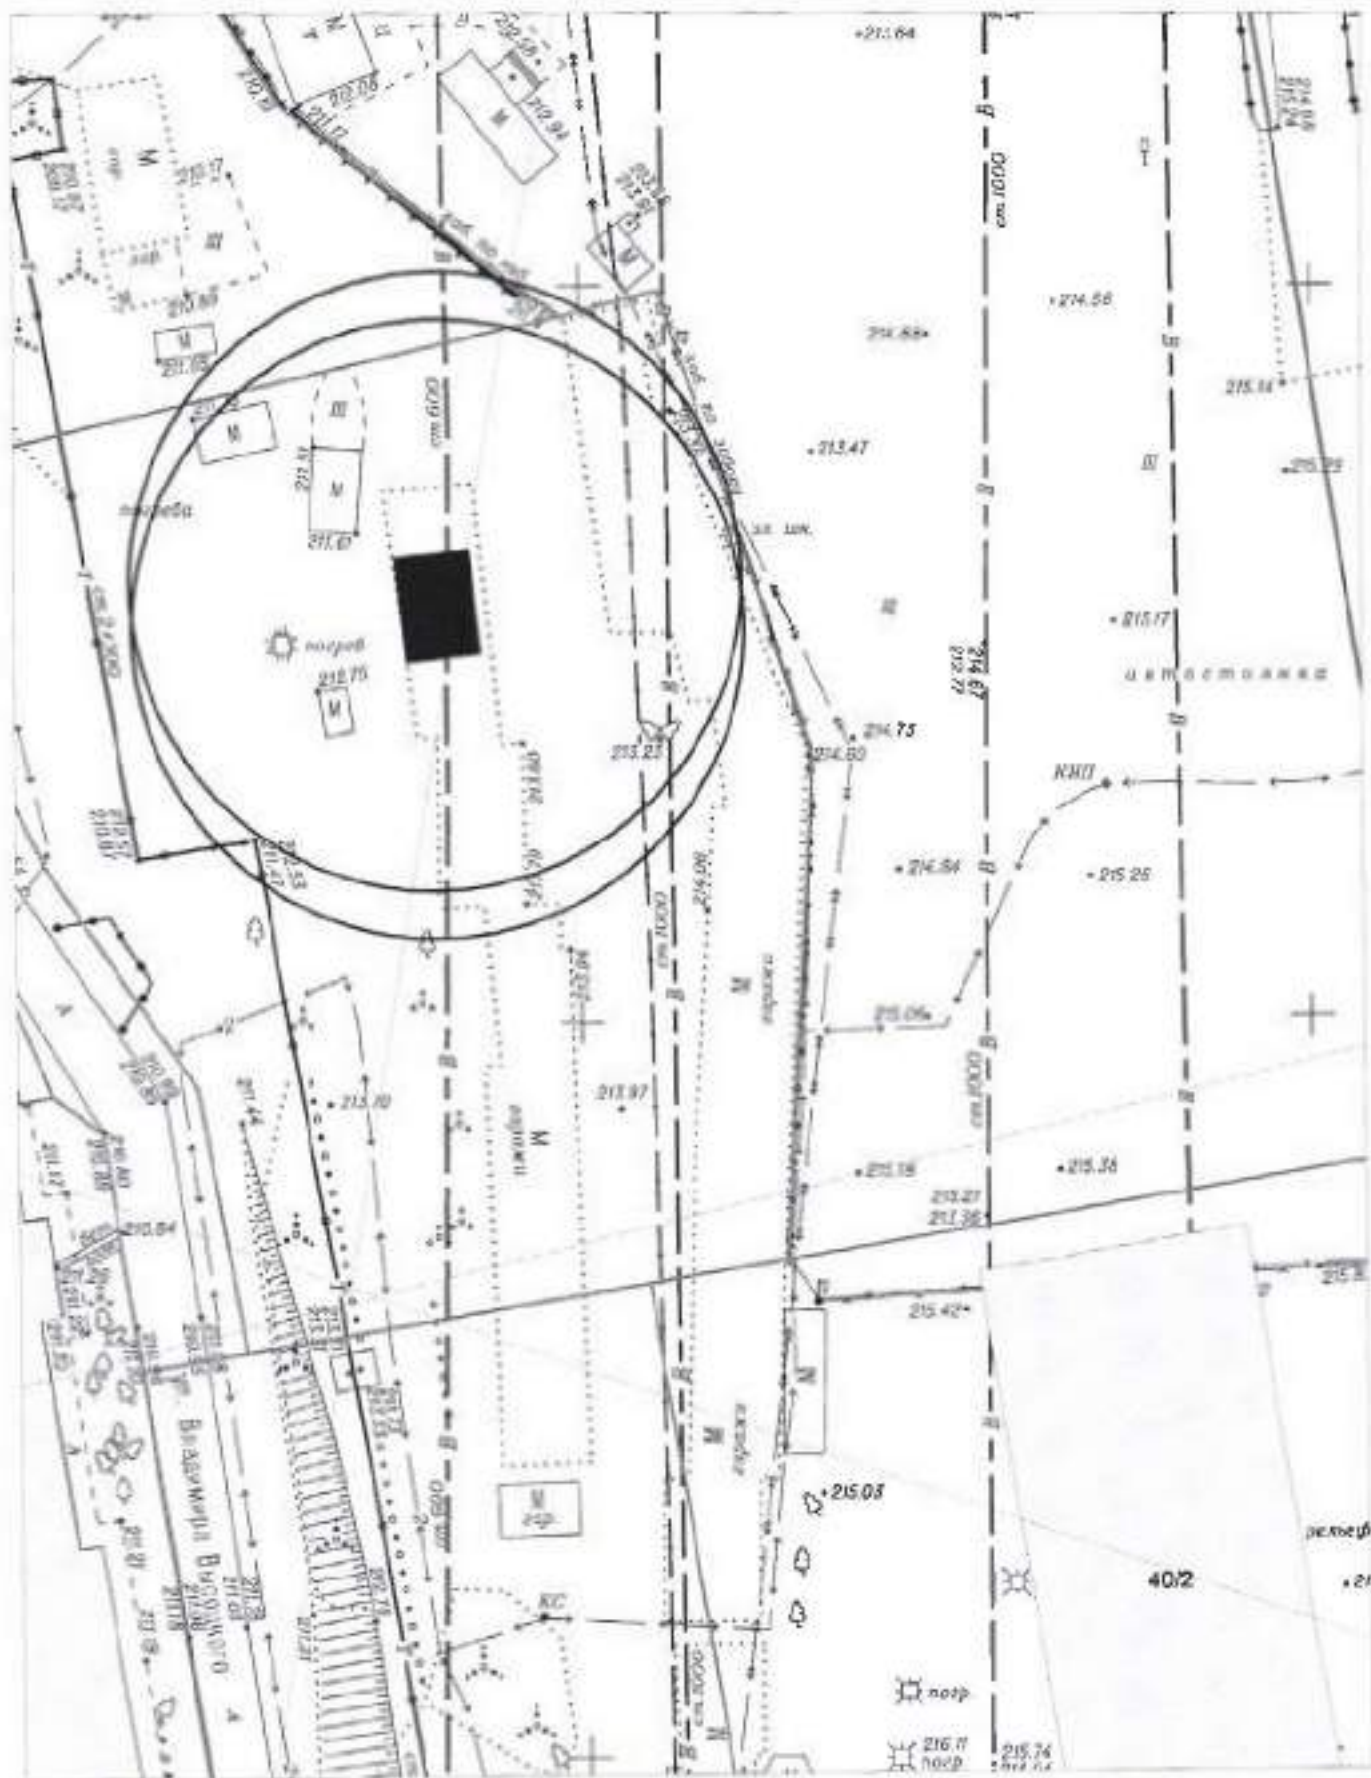

Карта-схема территории № 2051  
по адресному ориентиру: ул. Национальная, (2)  
на топографическом плане в масштабе М 1:500

# Карта-схема территории № 2052

по адресному ориентиру: ул. Титова, (10)

на топографическом плане М 1:500

Карта-схема территории № 2053  
по адресному ориентиру Гусинобродское шоссе, (66)  
на топографическом плане М 1:500

Карта-схема территории № 2054  
по адресному ориентиру улица В. Высоцкого, (40/2)  
на топографическом плане М 1:500

Карта-схема территории № 2055  
по адресному ориентиру улица Добролюбова, (118)  
на топографическом плане М 1:500

Карта-схема территории № 2059  
по адресному ориентиру улица Добролюбова, (144)  
на топографическом плане М 1:500

Карта-схема территории № 2060  
по адресному ориентиру улица Выборная, (101/3)  
на топографическом плане М 1:1000