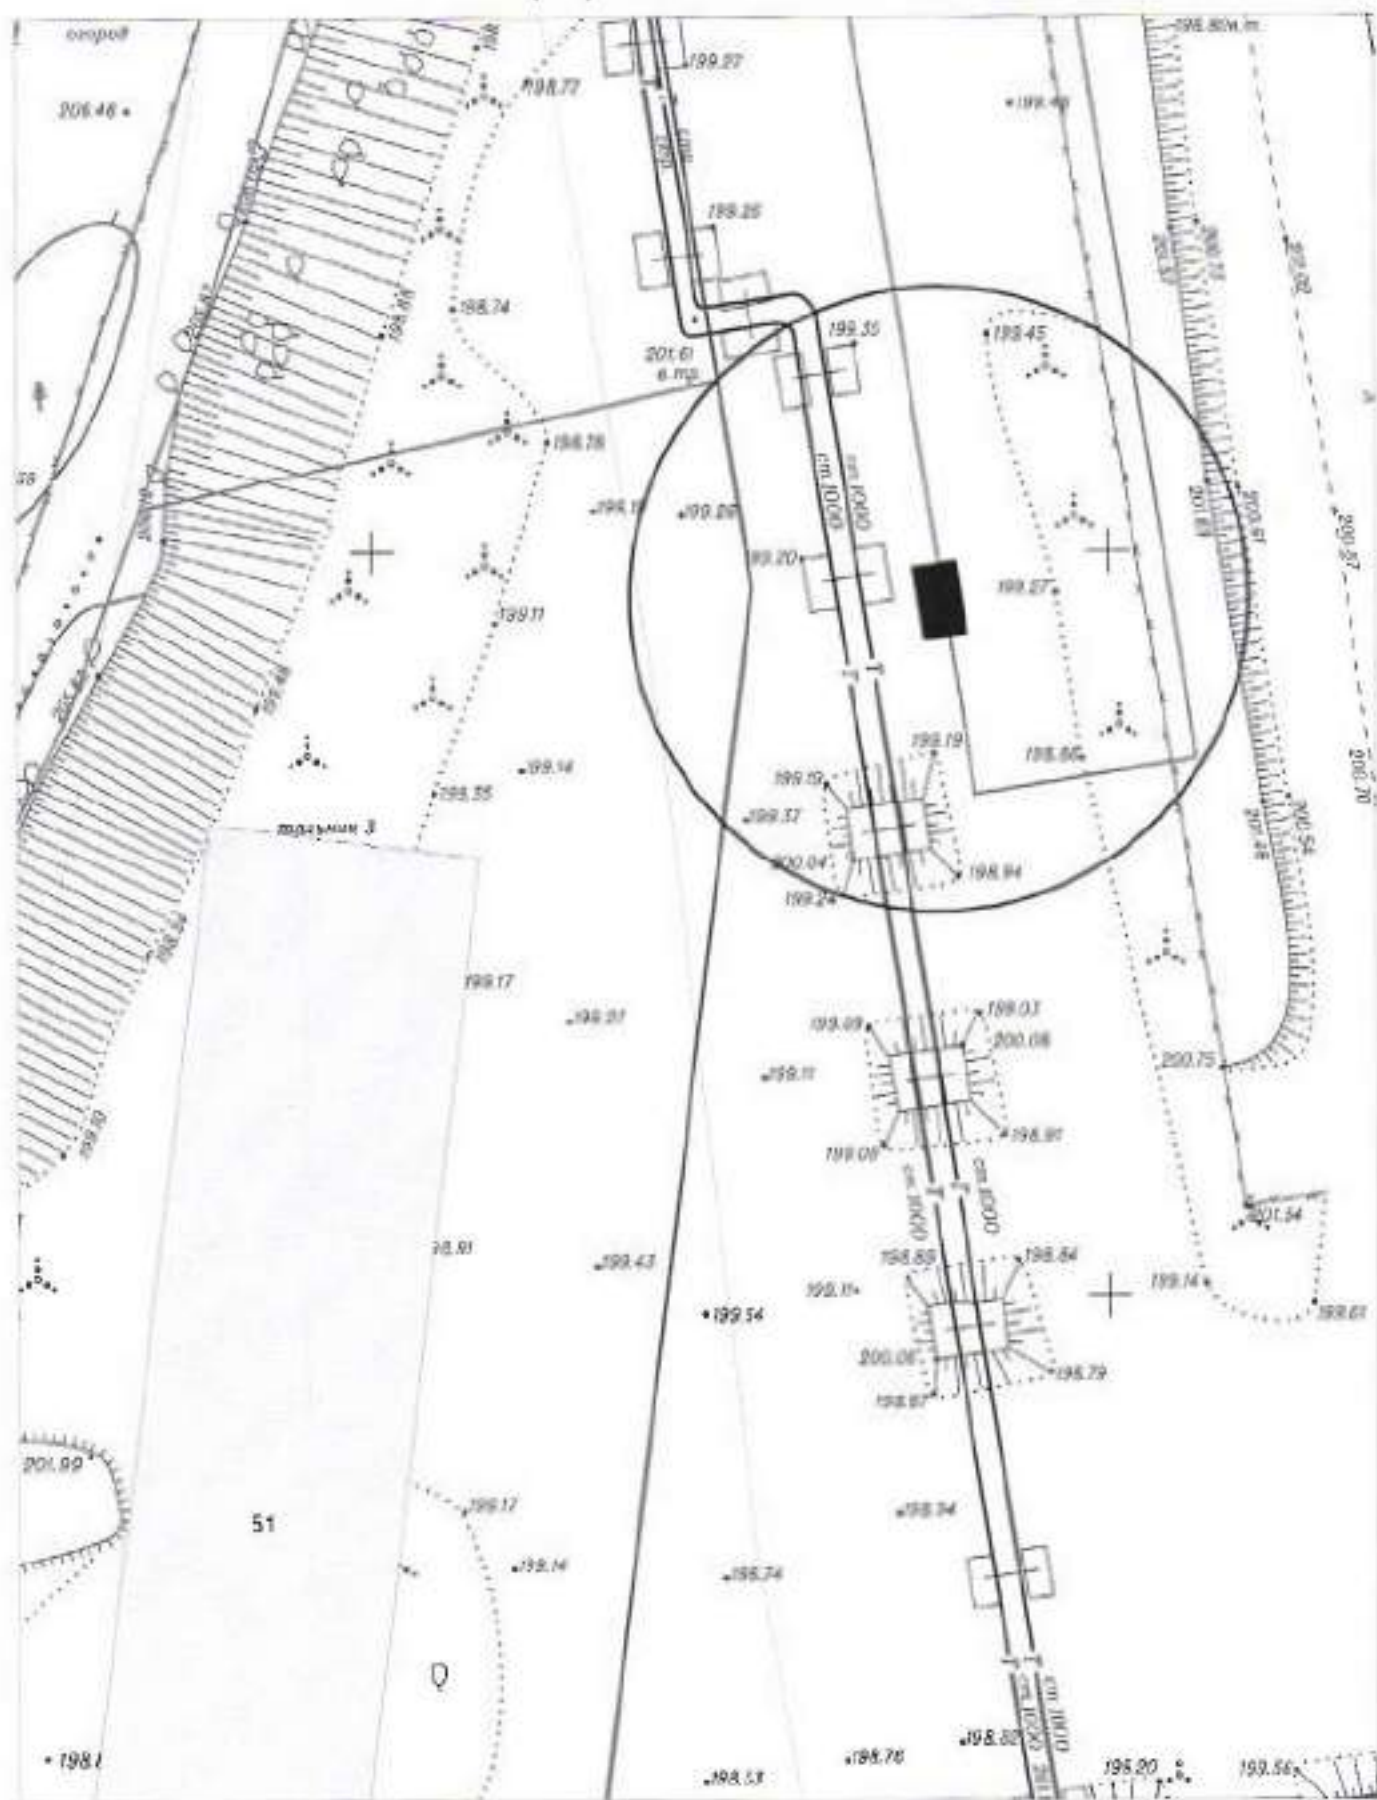

# Карта-схема территории № 2052

по адресному ориентиру: ул. Титова, (10)

на топографическом плане М 1:500

Карта-схема территории № 2053  
по адресному ориентиру Гусинобродское шоссе, (66)  
на топографическом плане М 1:500

Карта-схема территории № 2057  
по адресному ориентиру улица Добролюбова, (150)  
на топографическом плане М 1:500

Карта-схема территории № 2058  
по адресному ориентиру улица Панфиловцев, (4)  
на топографическом плане М 1:500

Карта-схема территории № 2059  
по адресному ориентиру улица Добролюбова, (144)  
на топографическом плане М 1:500

Карта-схема территории № 2060  
по адресному ориентиру улица Выборная, (101/3)  
на топографическом плане М 1:1000

Карта-схема территории № 2061  
по адресному ориентиру улица Татьяны Снежиной, (51)  
на топографическом плане М 1:500