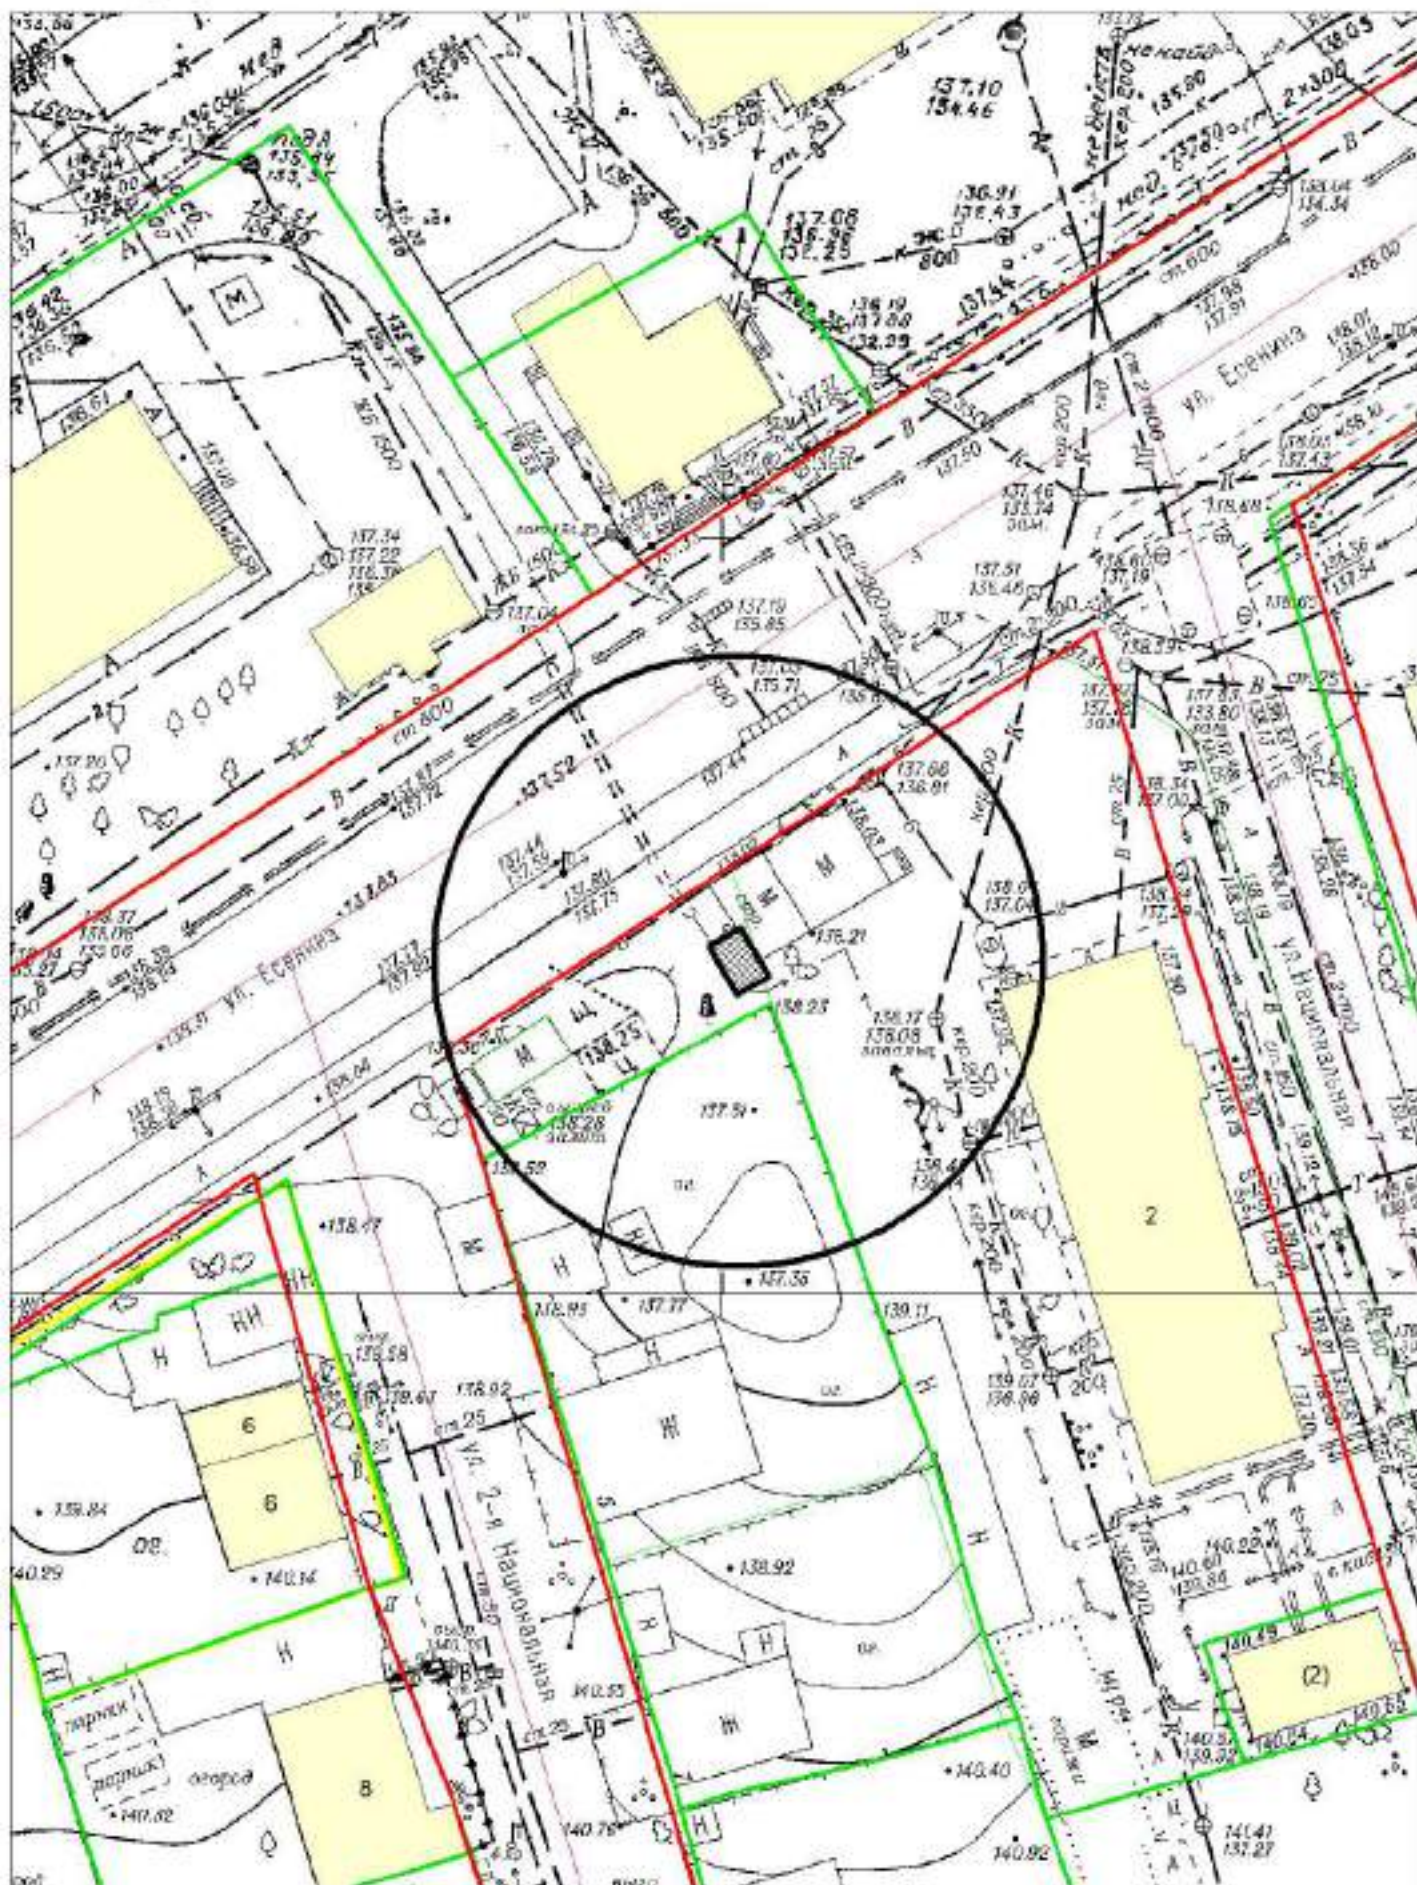

Карта-схема территории № 2046  
по адресному ориентиру: ул. Глинки, (4в)  
на топографическом плане в масштабе М 1:500

Карта-схема территории № 2047  
по адресному ориентиру: ул. Гладкова, (77)  
на топографическом плане в масштабе М 1:500

Карта-схема территории № 2051  
по адресному ориентиру: ул. Национальная, (2)  
на топографическом плане в масштабе М 1:500

# Карта-схема территории № 2052

по адресному ориентиру: ул. Титова, (10)

на топографическом плане М 1:500

Карта-схема территории № 2053  
по адресному ориентиру Гусинобродское шоссе, (66)  
на топографическом плане М 1:500

Карта-схема территории № 2059  
по адресному ориентиру улица Добролюбова, (144)  
на топографическом плане М 1:500

Карта-схема территории № 2060  
по адресному ориентиру улица Выборная, (101/3)  
на топографическом плане М 1:1000