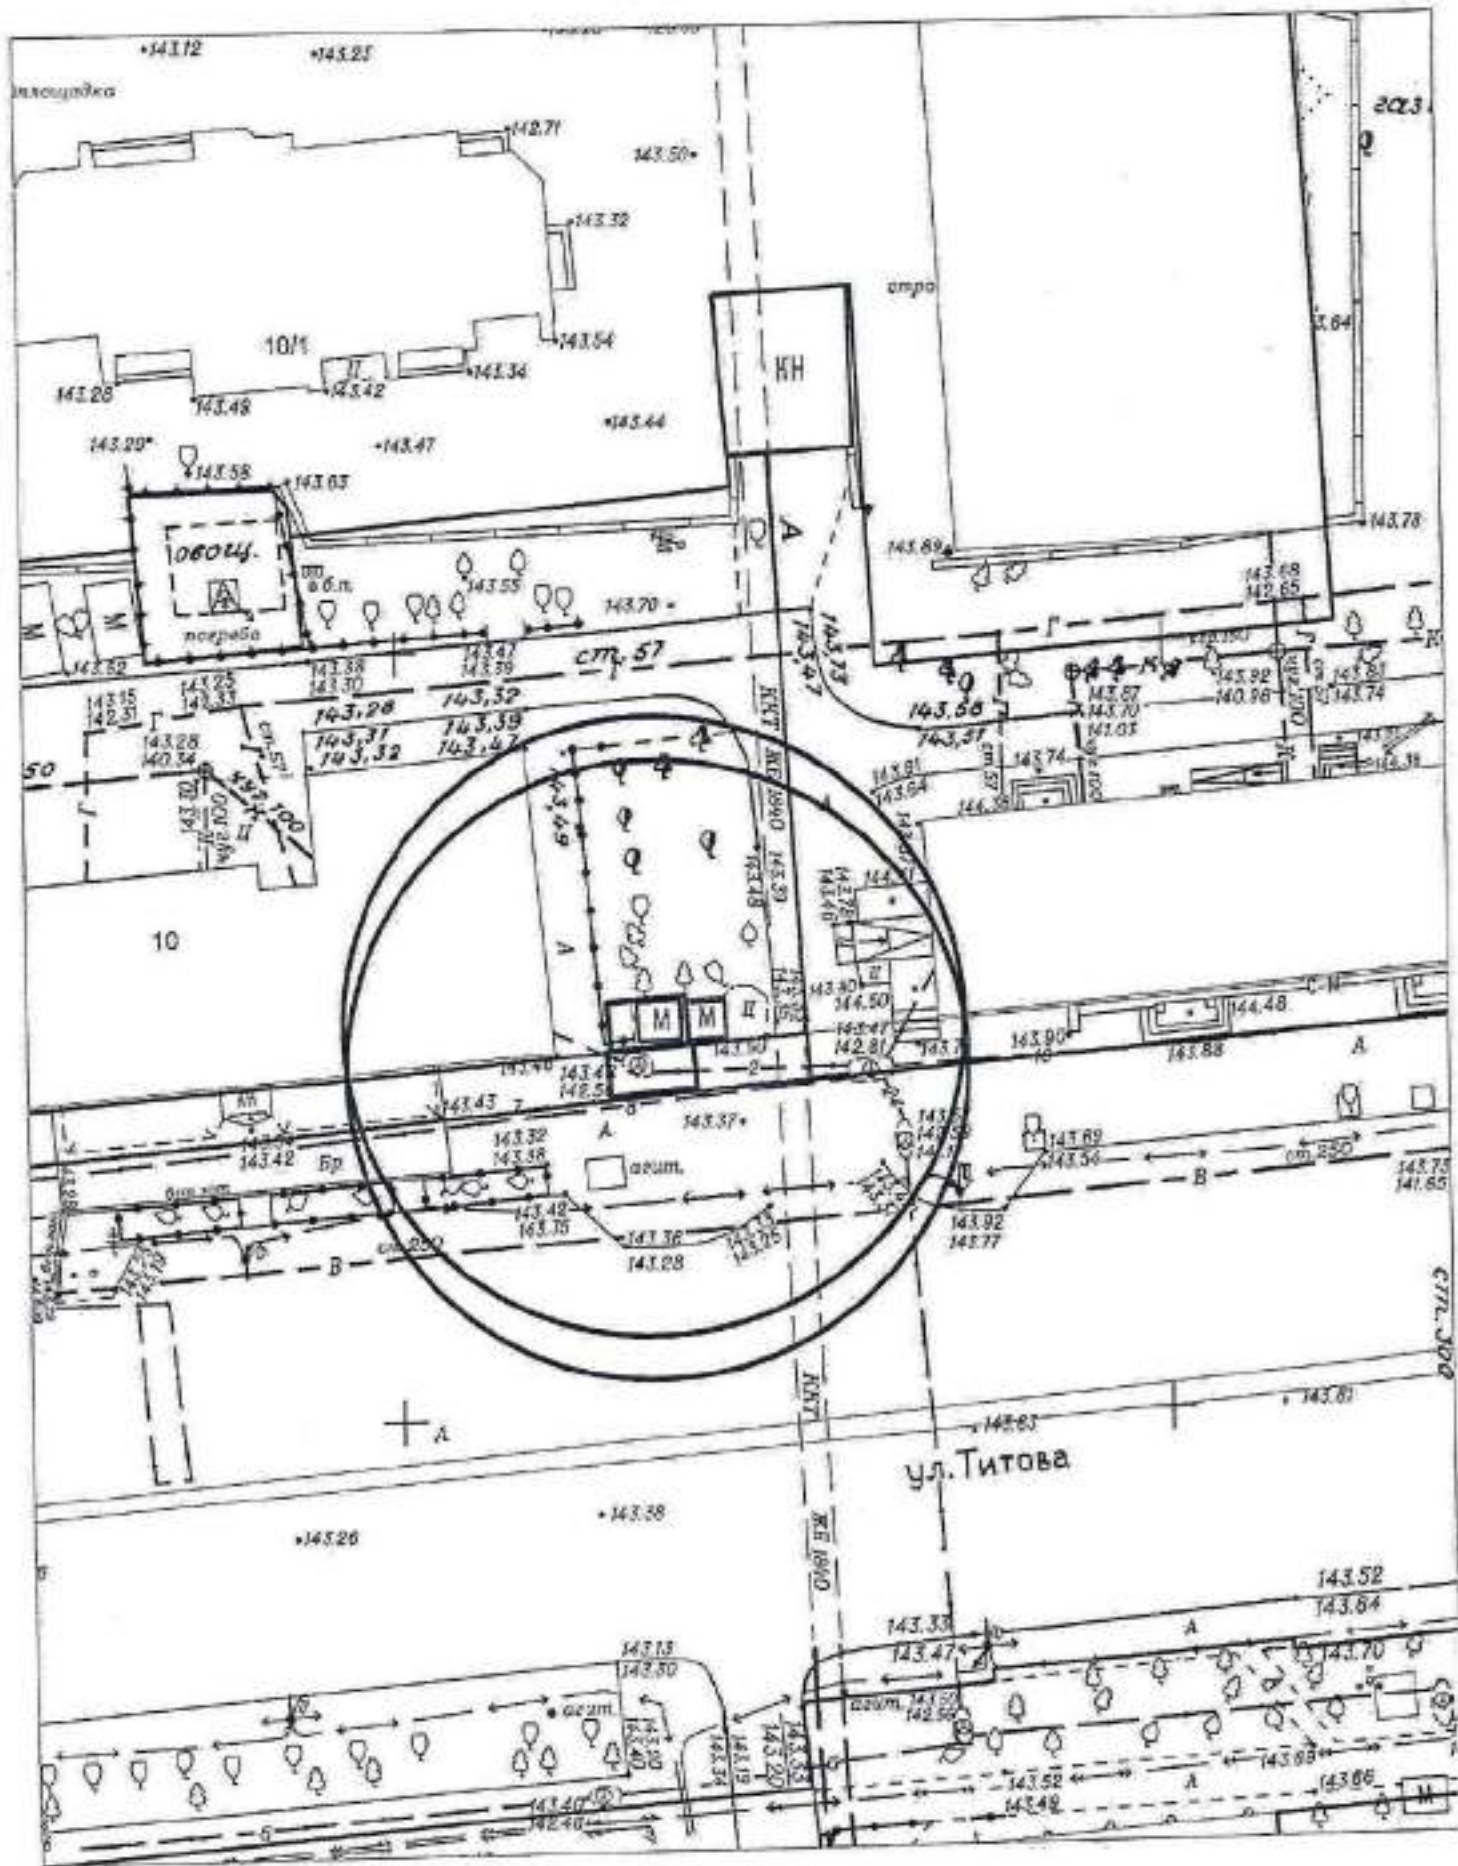

Карта-схема территории № 2051  
по адресному ориентиру: ул. Национальная, (2)  
на топографическом плане в масштабе М 1:500

# Карта-схема территории № 2052

по адресному ориентиру: ул. Титова, (10)

на топографическом плане М 1:500

Карта-схема территории № 2053  
по адресному ориентиру Гусинобродское шоссе, (66)  
на топографическом плане М 1:500

Карта-схема территории № 2059  
по адресному ориентиру улица Добролюбова, (144)  
на топографическом плане М 1:500

Карта-схема территории № 2060  
по адресному ориентиру улица Выборная, (101/3)  
на топографическом плане М 1:1000

Карта-схема территории № 2061  
по адресному ориентиру улица Татьяны Снежиной, (51)  
на топографическом плане М 1:500