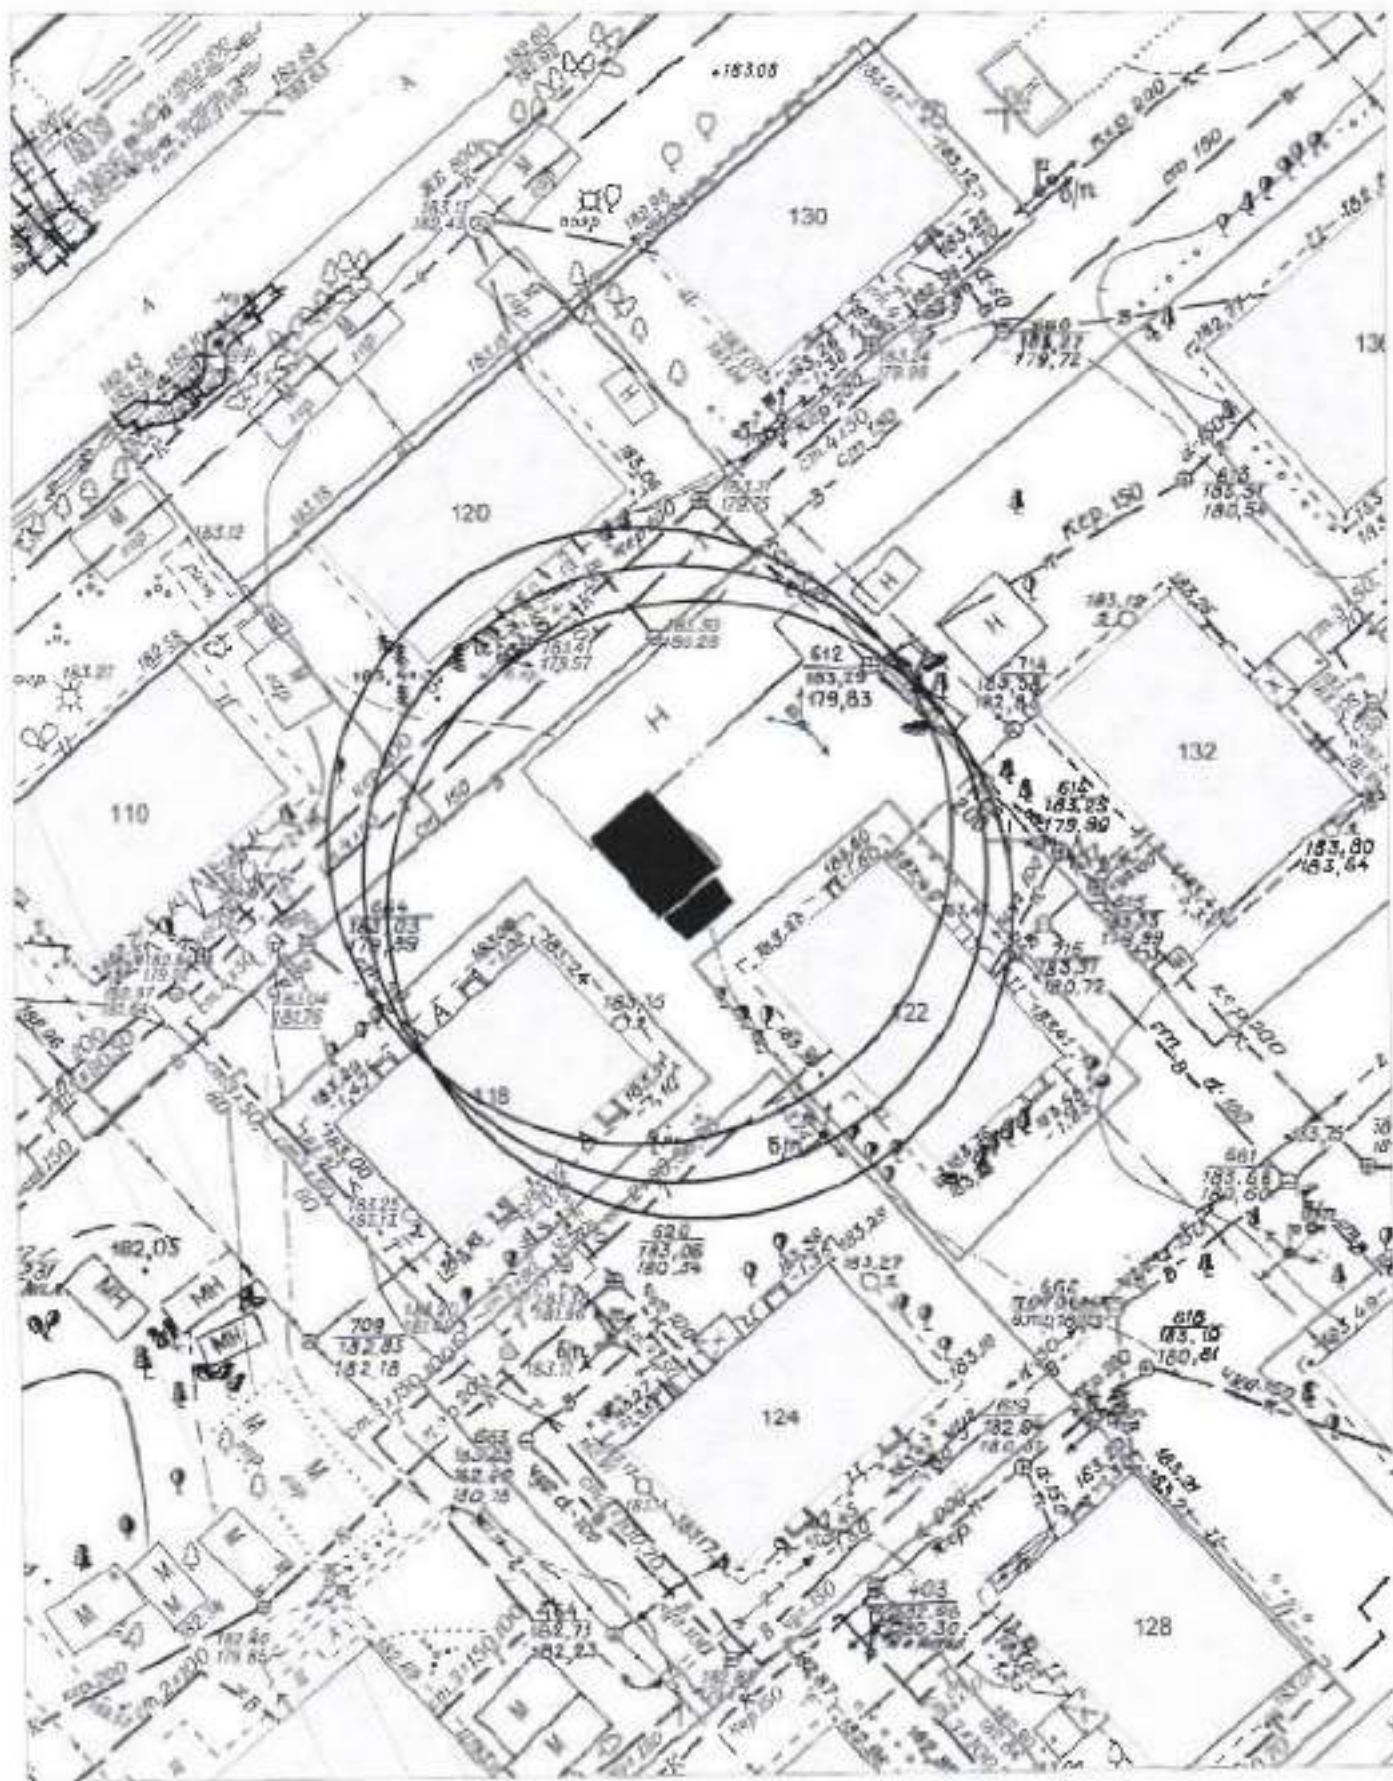

# Карта-схема территории № 2052

по адресному ориентиру: ул. Титова, (10)

на топографическом плане М 1:500

Карта-схема территории № 2053  
по адресному ориентиру Гусинобродское шоссе, (66)  
на топографическом плане М 1:500

Карта-схема территории № 2054  
по адресному ориентиру улица В. Высоцкого, (40/2)  
на топографическом плане М 1:500

Карта-схема территории № 2055  
по адресному ориентиру улица Добролюбова, (118)  
на топографическом плане М 1:500

Карта-схема территории № 2057  
по адресному ориентиру улица Добролюбова, (150)  
на топографическом плане М 1:500

Карта-схема территории № 2058  
по адресному ориентиру улица Панфиловцев, (4)  
на топографическом плане М 1:500

Карта-схема территории № 2059  
по адресному ориентиру улица Добролюбова, (144)  
на топографическом плане М 1:500

Карта-схема территории № 2060  
по адресному ориентиру улица Выборная, (101/3)  
на топографическом плане М 1:1000