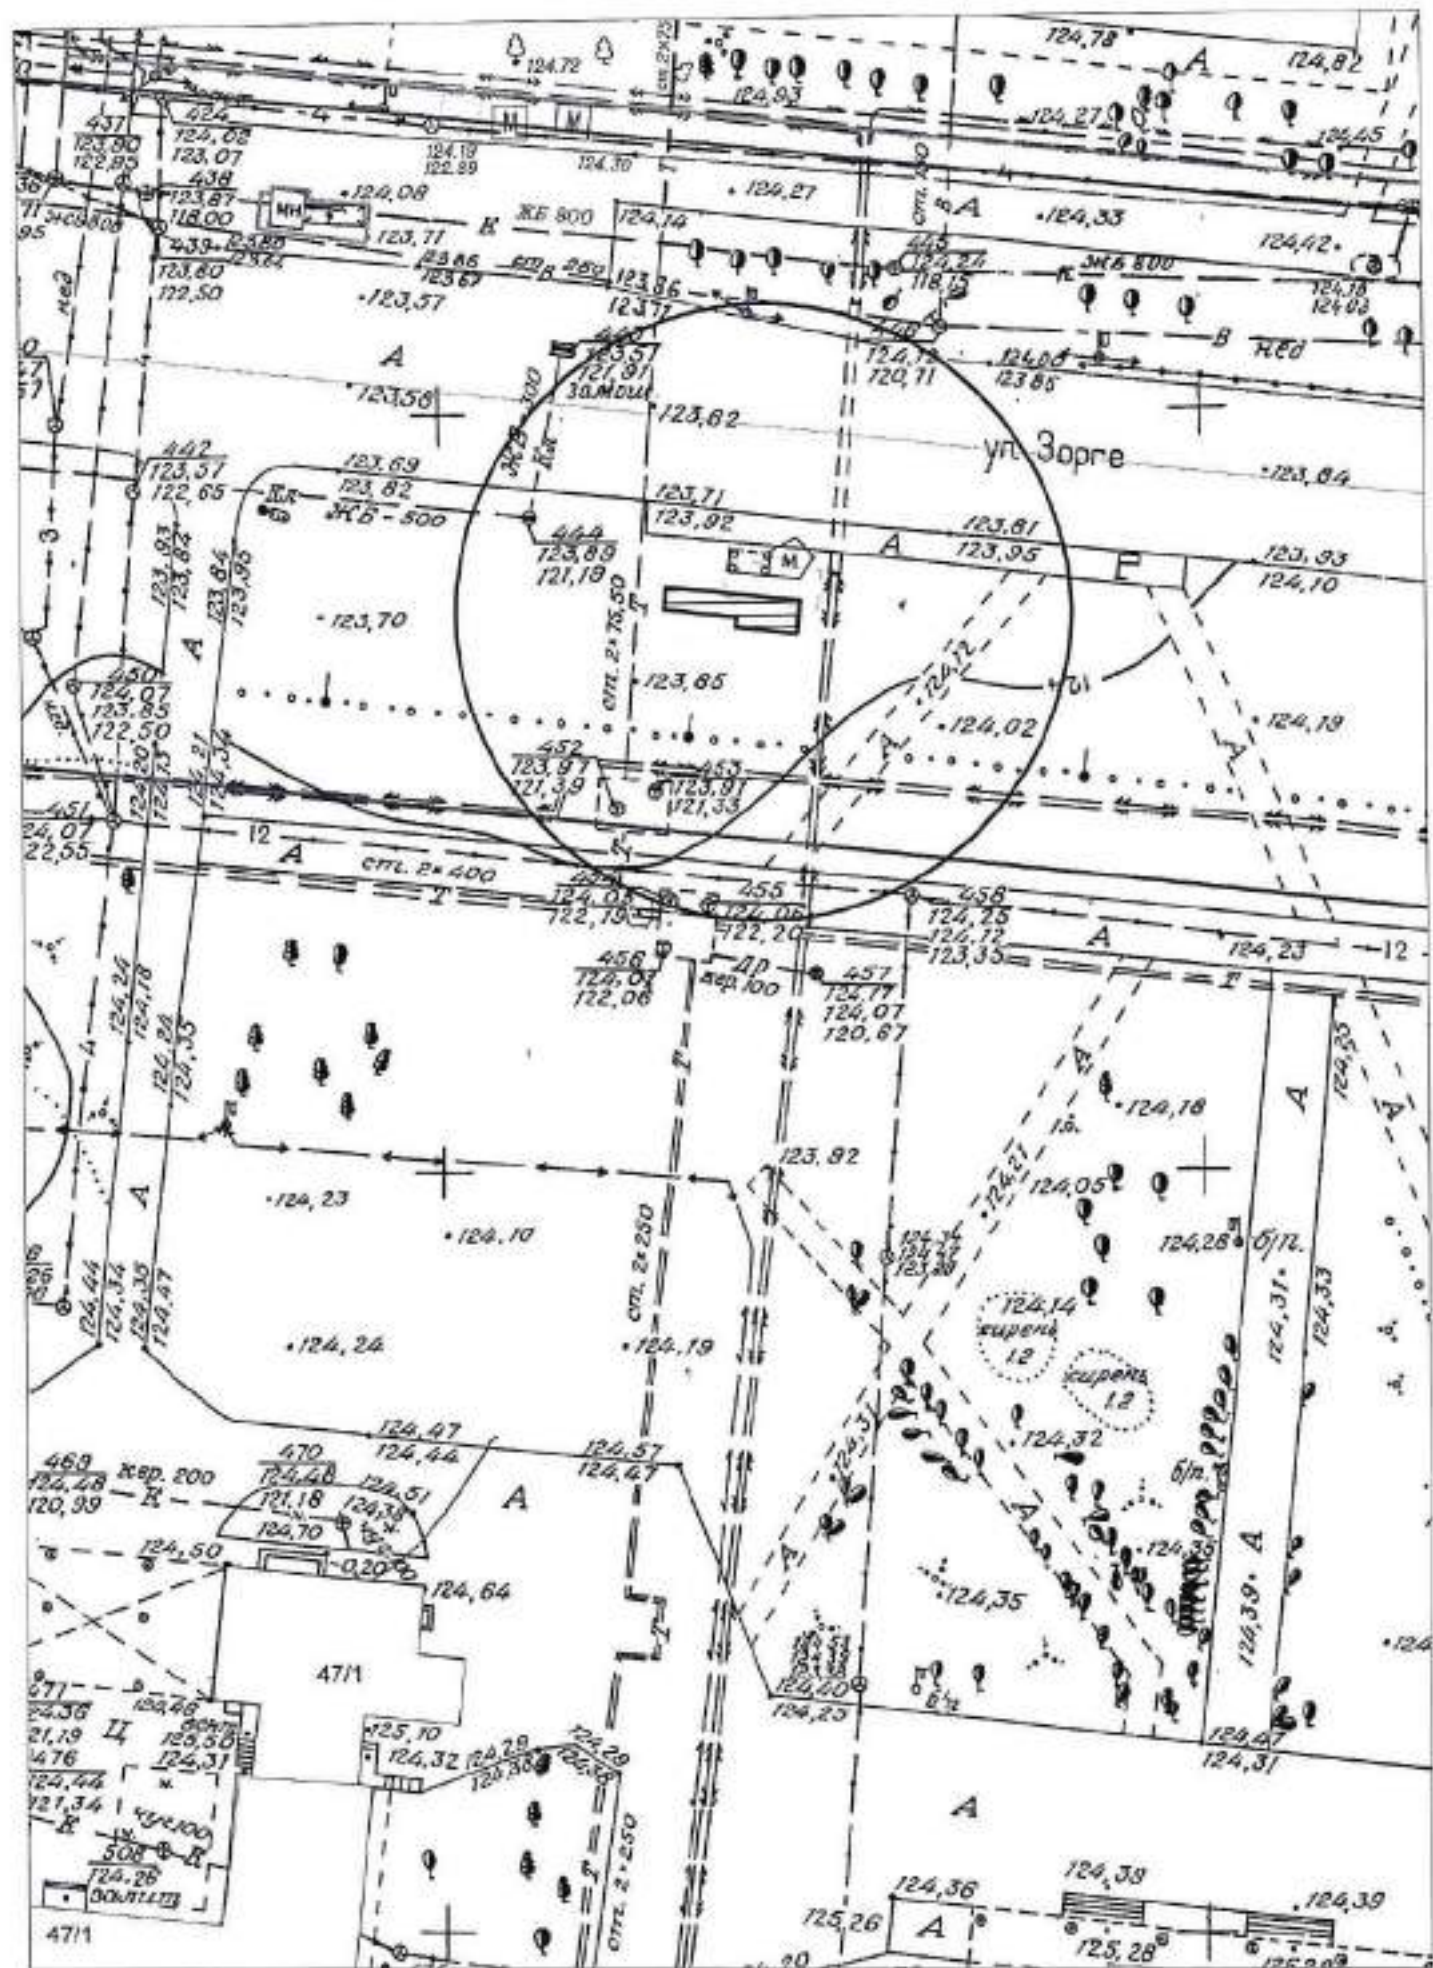

Карта-схема территории № 2034.1  
 по адресному ориентиру: ул. Адриена Лежена, (9/1)  
 на топографическом плане в масштабе М 1:500

Карта-схема территории № 2035  
 по адресному ориентиру: ул. Копурникова, (21Б)  
 на топографическом плане в масштабе М 1:500

# Карта – схема территории № 2037

по адресному ориентиру: пер. 7-й Бронный, (53)

на топографическом плане М 1:500

# Карта – схема территории № 2038

по адресному ориентиру: ул. Федора Горячева, (30/1)

на топографическом плане М 1:500

Карта - схема территории № 2039  
по адресному ориентиру ул. Зорге, (47/1)  
Масштаб М1:500

Карта - схема территории № 2040  
по адресному ориентиру ул. Новогодняя, (36)  
Масштаб М1:500