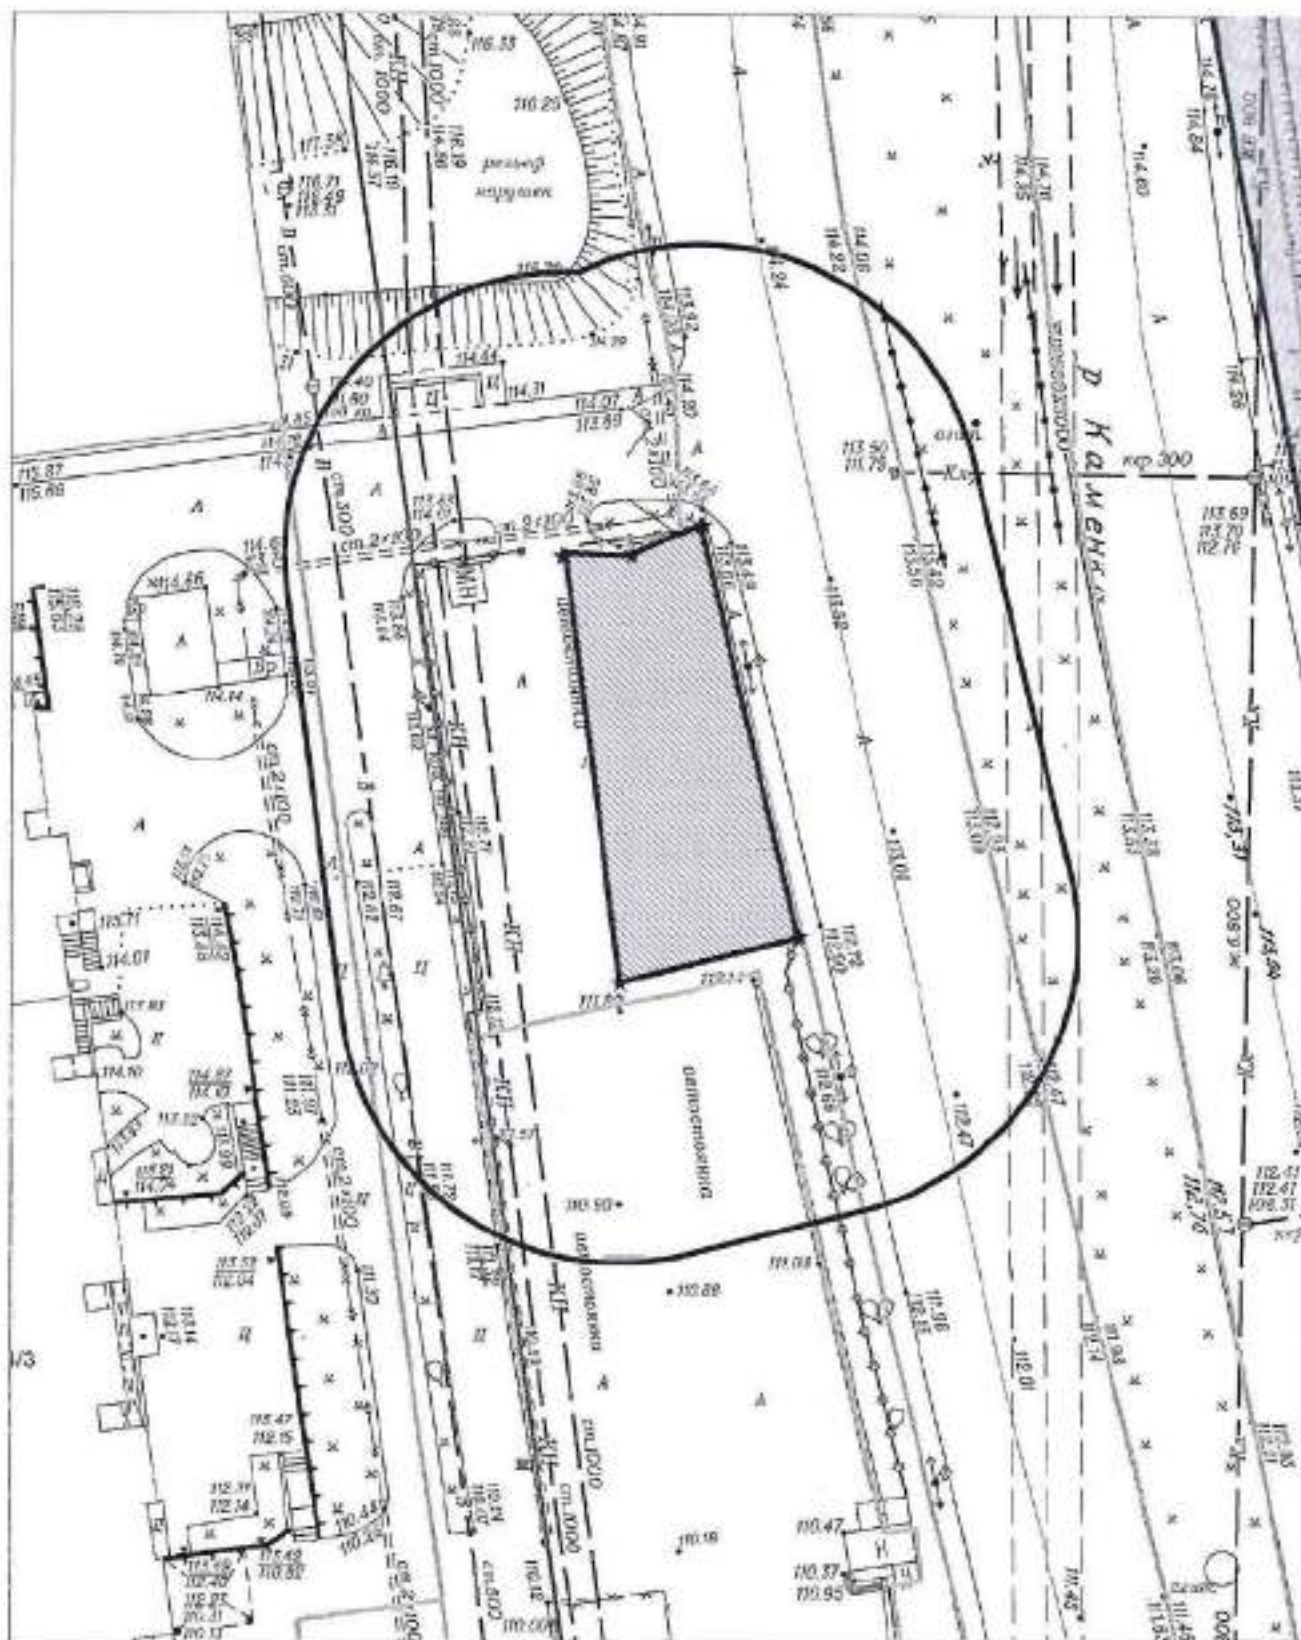

Карта - схема № 2043

по адресному ориентиру: ул. Серебренниковская, (4а)

на топографическом плане М 1:500