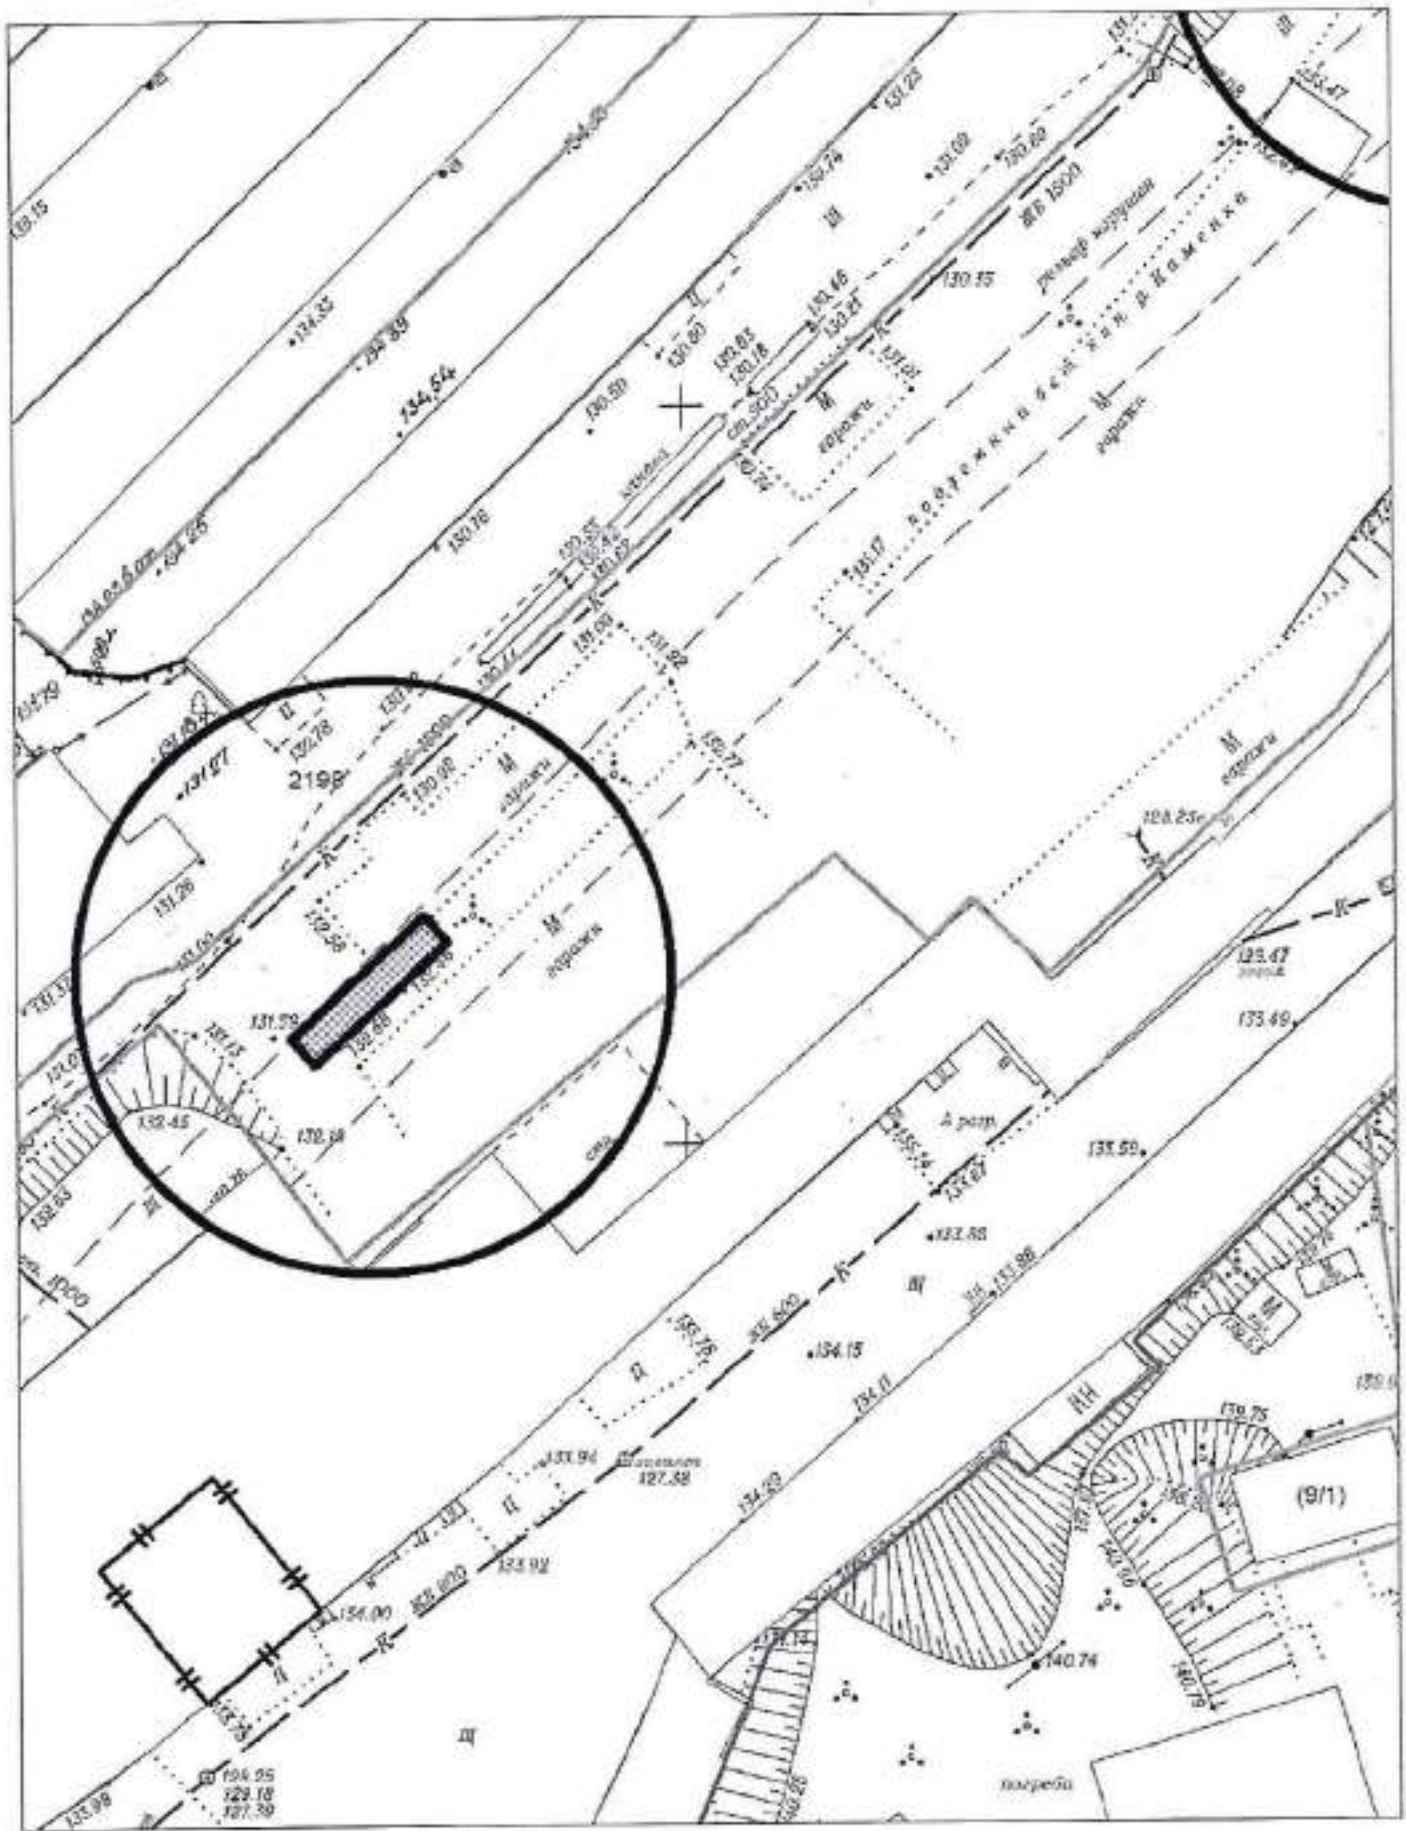

Карта-схема территории № 2032  
по адресному ориентиру: ул. Седова, (156)  
на топографическом плане в масштабе М 1:500

Карта-схема территории № 2033  
по адресному ориентиру: ул. Адриана Лежена, (9/1)  
на топографическом плане в масштабе М 1:500

Карта-схема территории № 2033.1  
по адресному ориентиру: ул. Адриана Лежена, (9/1)  
на топографическом плане в масштабе М 1:500

Карта-схема территории № 2034  
 по адресному ориентиру: ул. Адриена Лежена, (9/1)  
 на топографическом плане в масштабе М 1:500

# Карта – схема территории № 2038

по адресному ориентиру: ул. Федора Горячева, (30/1)

на топографическом плане М 1:500

Карта - схема территории № 2039  
по адресному ориентиру ул. Зорге, (47/1)  
Масштаб М1:500

Карта - схема территории № 2040  
по адресному ориентиру ул. Новогодняя, (36)  
Масштаб М1:500