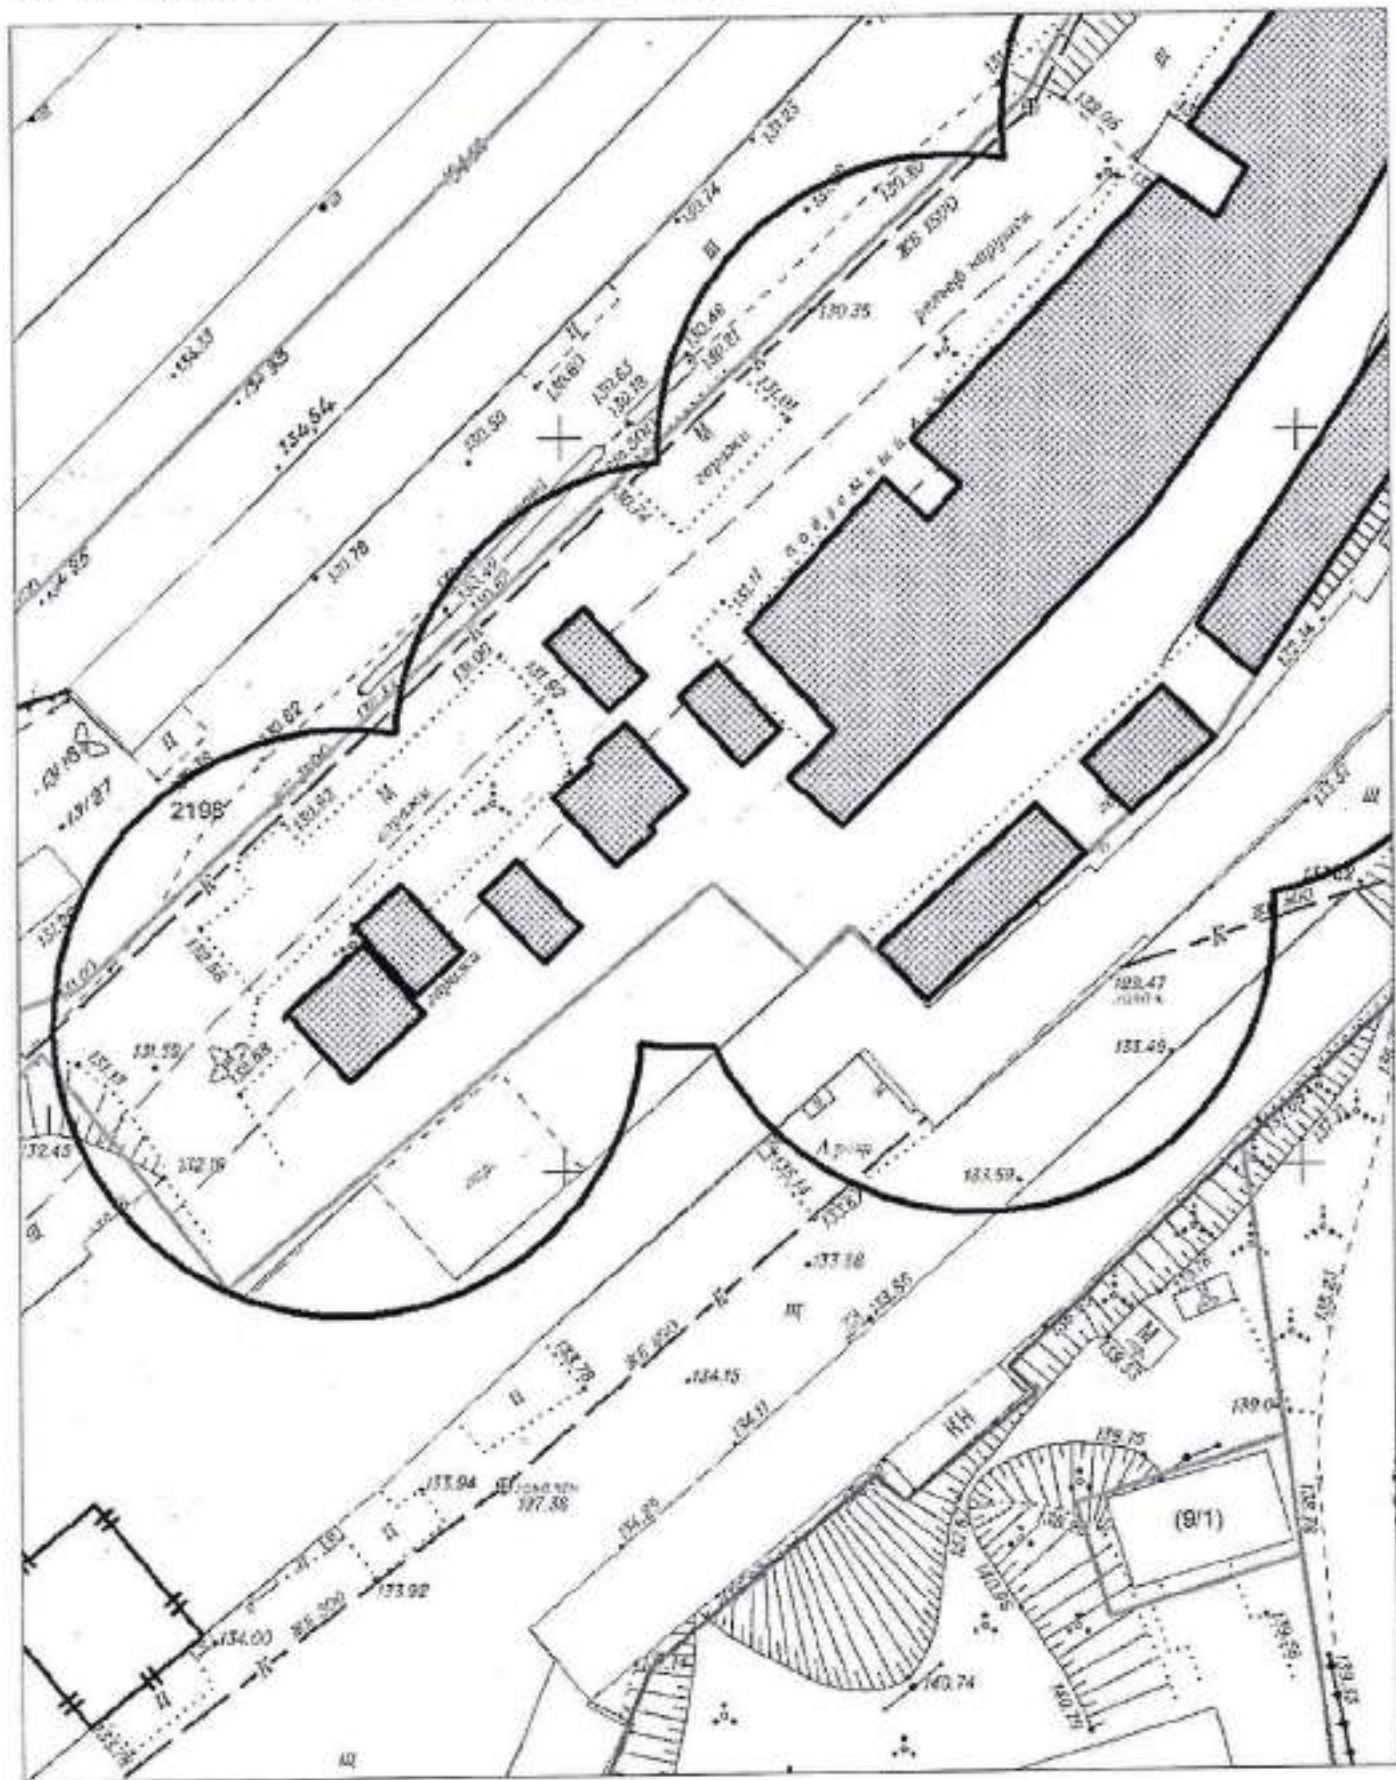

Карта-схема территории № 2032  
по адресному ориентиру: ул. Седова, (156)  
на топографическом плане в масштабе М 1:500

Карта-схема территории № 2033  
по адресному ориентиру: ул. Адриана Лежена, (9/1)  
на топографическом плане в масштабе М 1:500

Карта-схема территории № 2033.1  
по адресному ориентиру: ул. Адриана Лежена, (9/1)  
на топографическом плане в масштабе М 1:500

Карта-схема территории № 2034  
 по адресному ориентиру: ул. Адриена Лежена, (9/1)  
 на топографическом плане в масштабе М 1:500

# Карта – схема территории № 2038

по адресному ориентиру: ул. Федора Горячева, (30/1)

на топографическом плане М 1:500

Карта - схема территории № 2039  
по адресному ориентиру ул. Зорге, (47/1)  
Масштаб М1:500

Карта - схема территории № 2040  
по адресному ориентиру ул. Новогодняя, (36)  
Масштаб М1:500