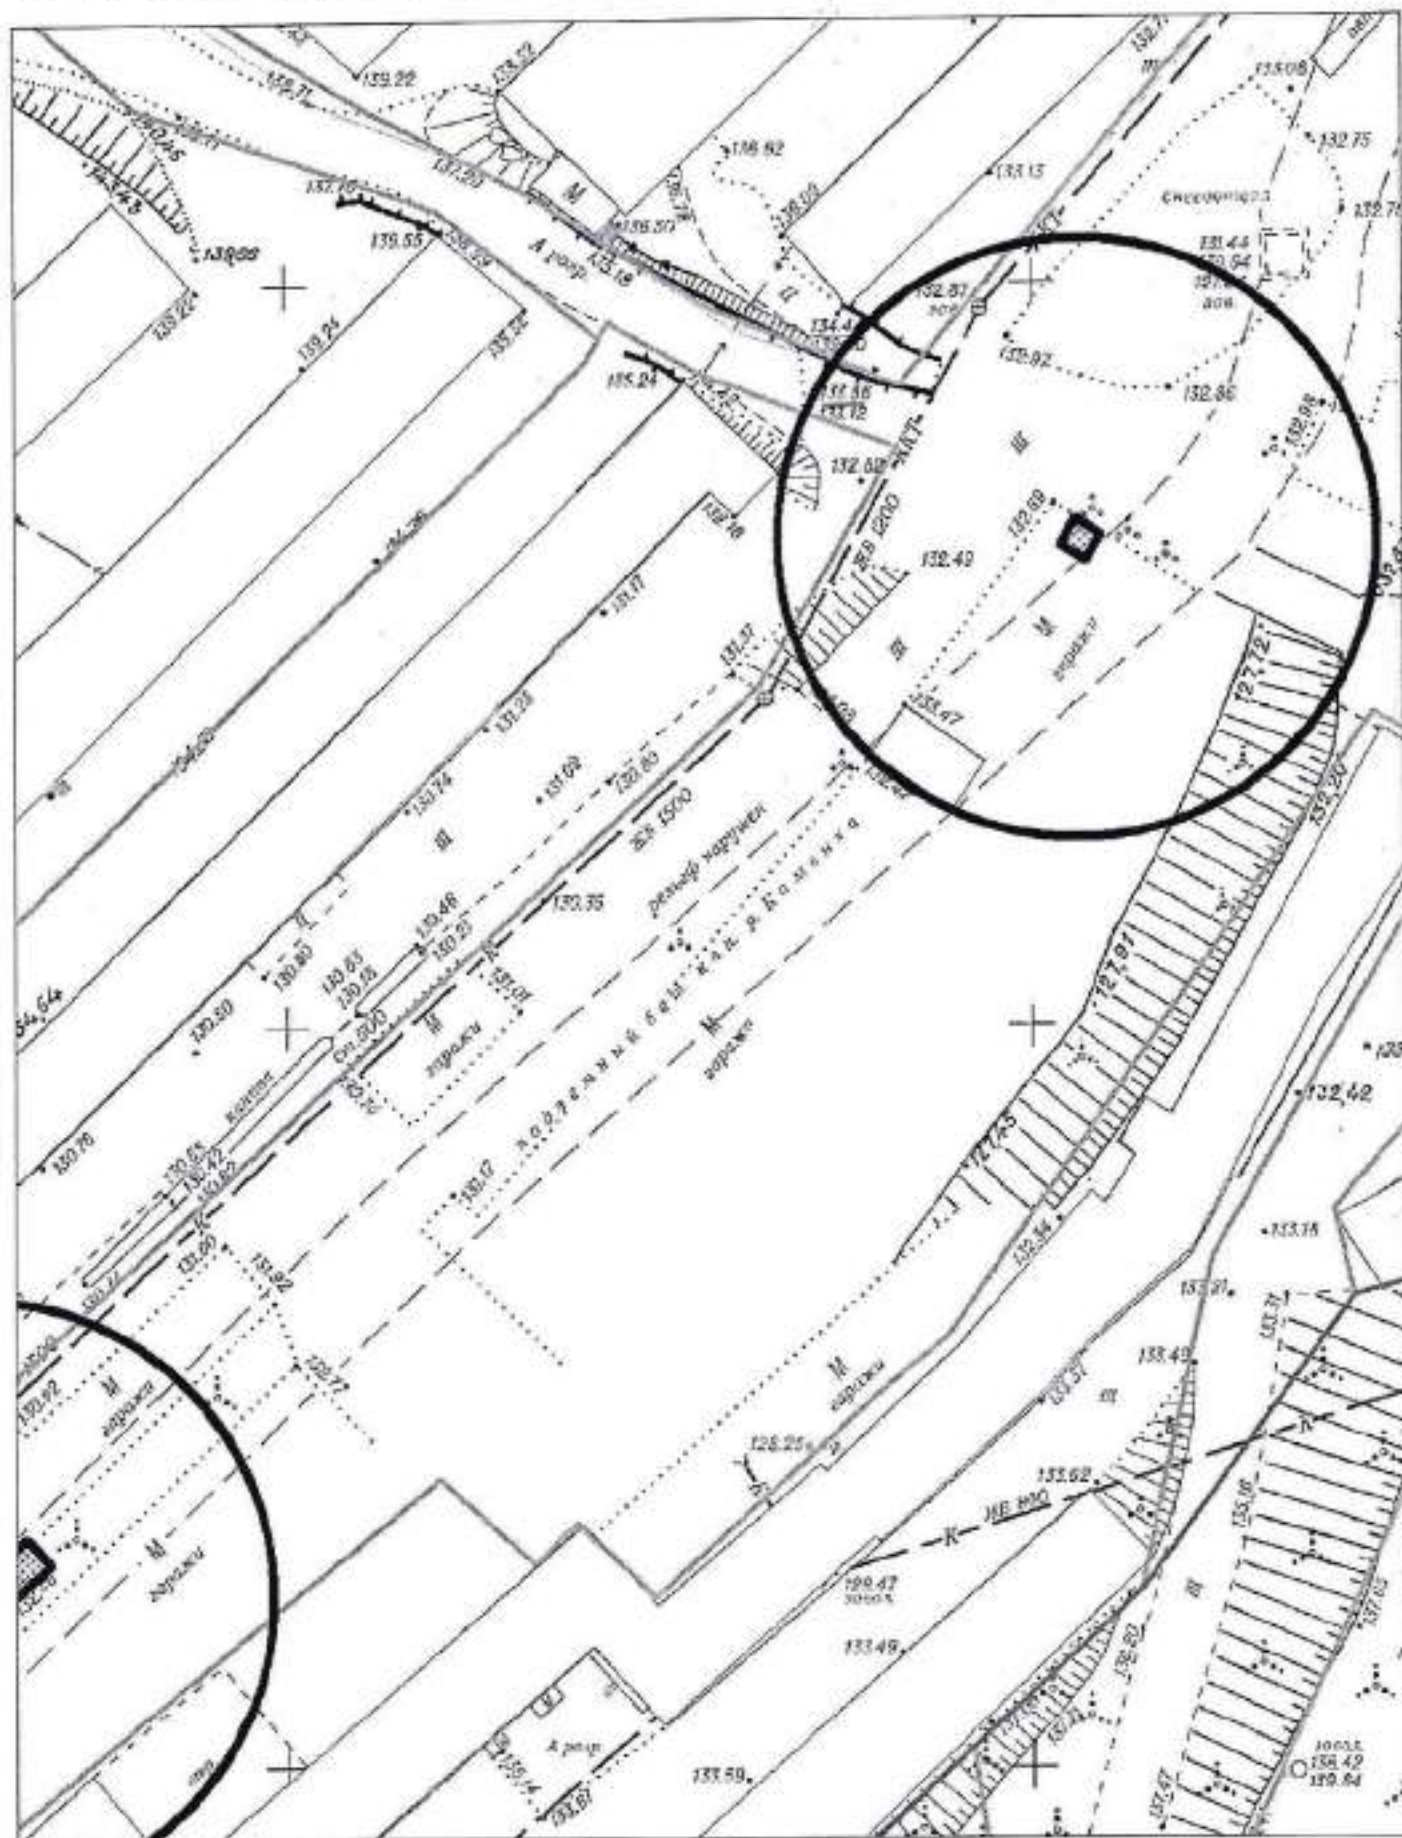

Карта-схема территории № 2034.1
по адресному ориентиру: ул. Адриена Лежена, (9/1)
на топографическом плане в масштабе М 1:500