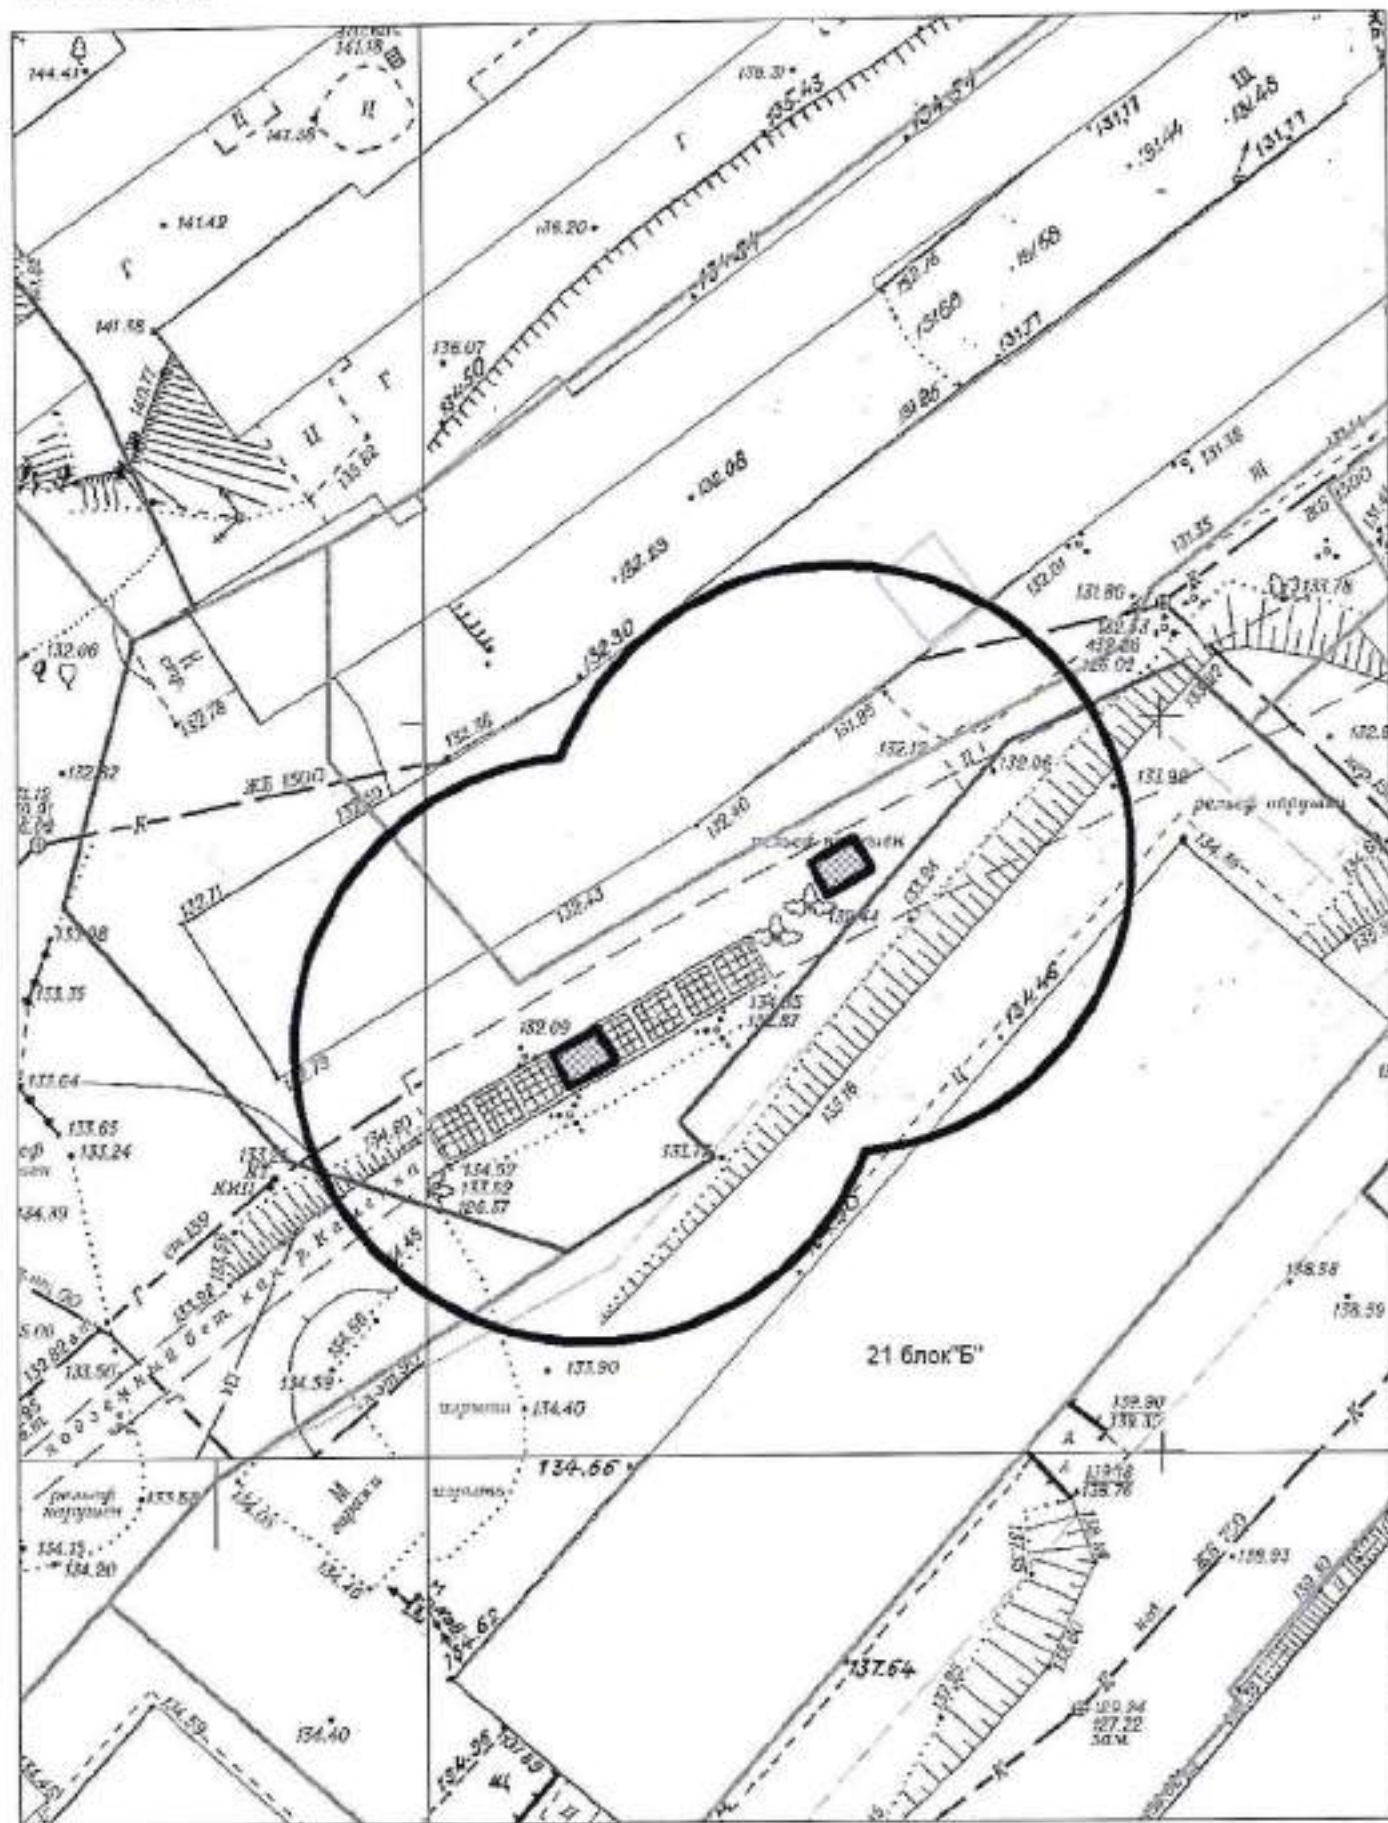

Карта-схема территории № 2033.1  
по адресному ориентиру: ул. Адриана Лежена, (9/1)  
на топографическом плане в масштабе М 1:500

Карта-схема территории № 2034  
 по адресному ориентиру: ул. Адриена Лежена, (9/1)  
 на топографическом плане в масштабе М 1:500

Карта-схема территории № 2034.1  
 по адресному ориентиру: ул. Адриена Лежена, (9/1)  
 на топографическом плане в масштабе М 1:500

Карта-схема территории № 2035  
 по адресному ориентиру: ул. Копурникова, (21Б)  
 на топографическом плане в масштабе М 1:500

# Карта – схема территории № 2038

по адресному ориентиру: ул. Федора Горячева, (30/1)

на топографическом плане М 1:500

Карта - схема территории № 2039  
по адресному ориентиру ул. Зорге, (47/1)  
Масштаб М1:500

Карта - схема территории № 2040  
по адресному ориентиру ул. Новогодняя, (36)  
Масштаб М1:500