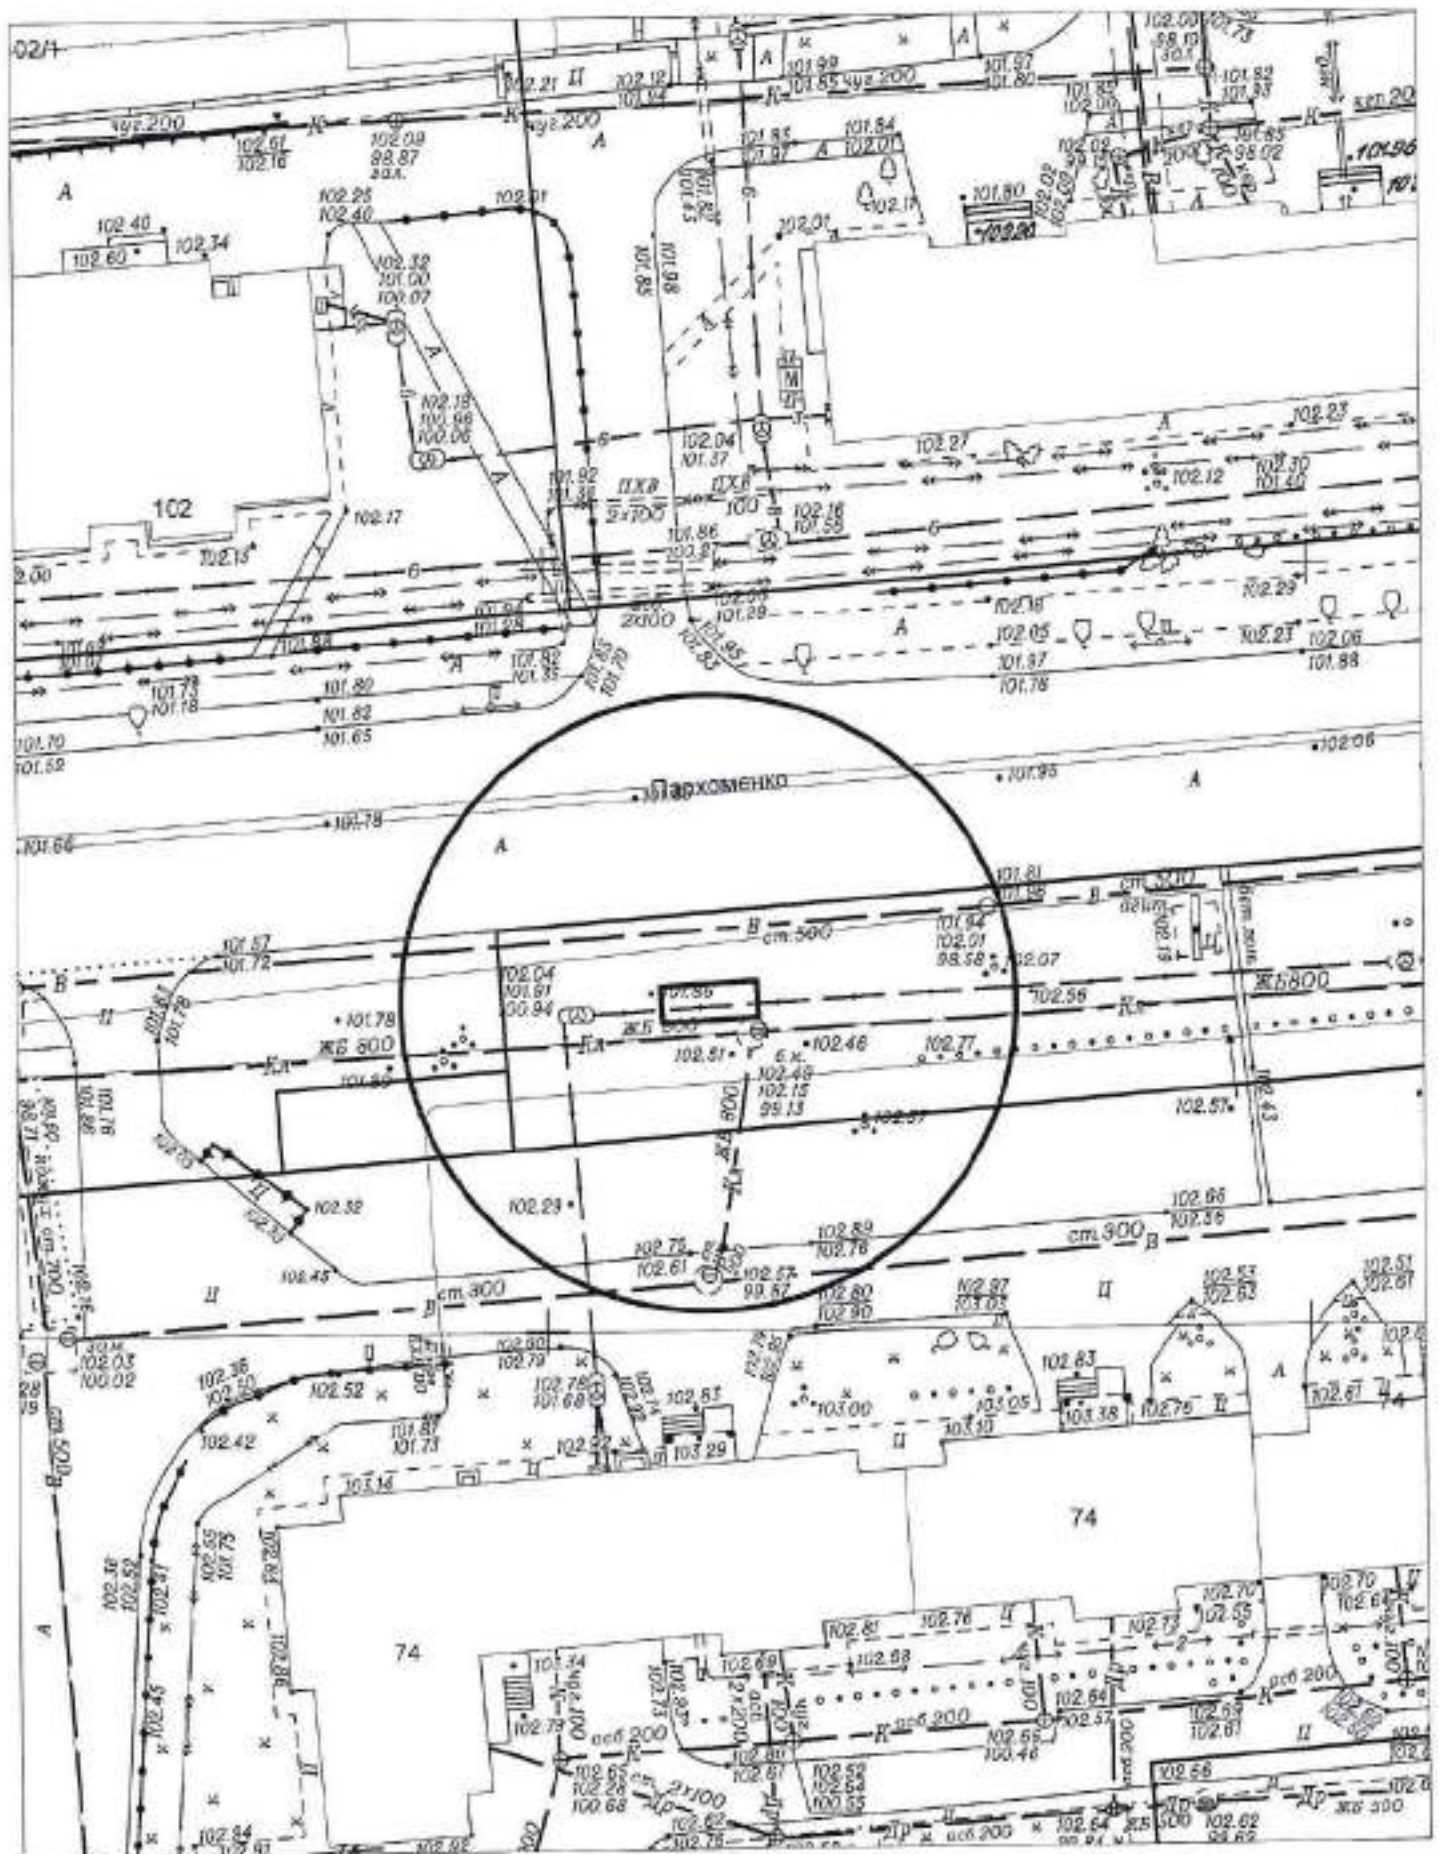

Карта-схема территории № 2041

по адресному ориентиру: ул. Пархоменко

на топографическом плане М 1:500