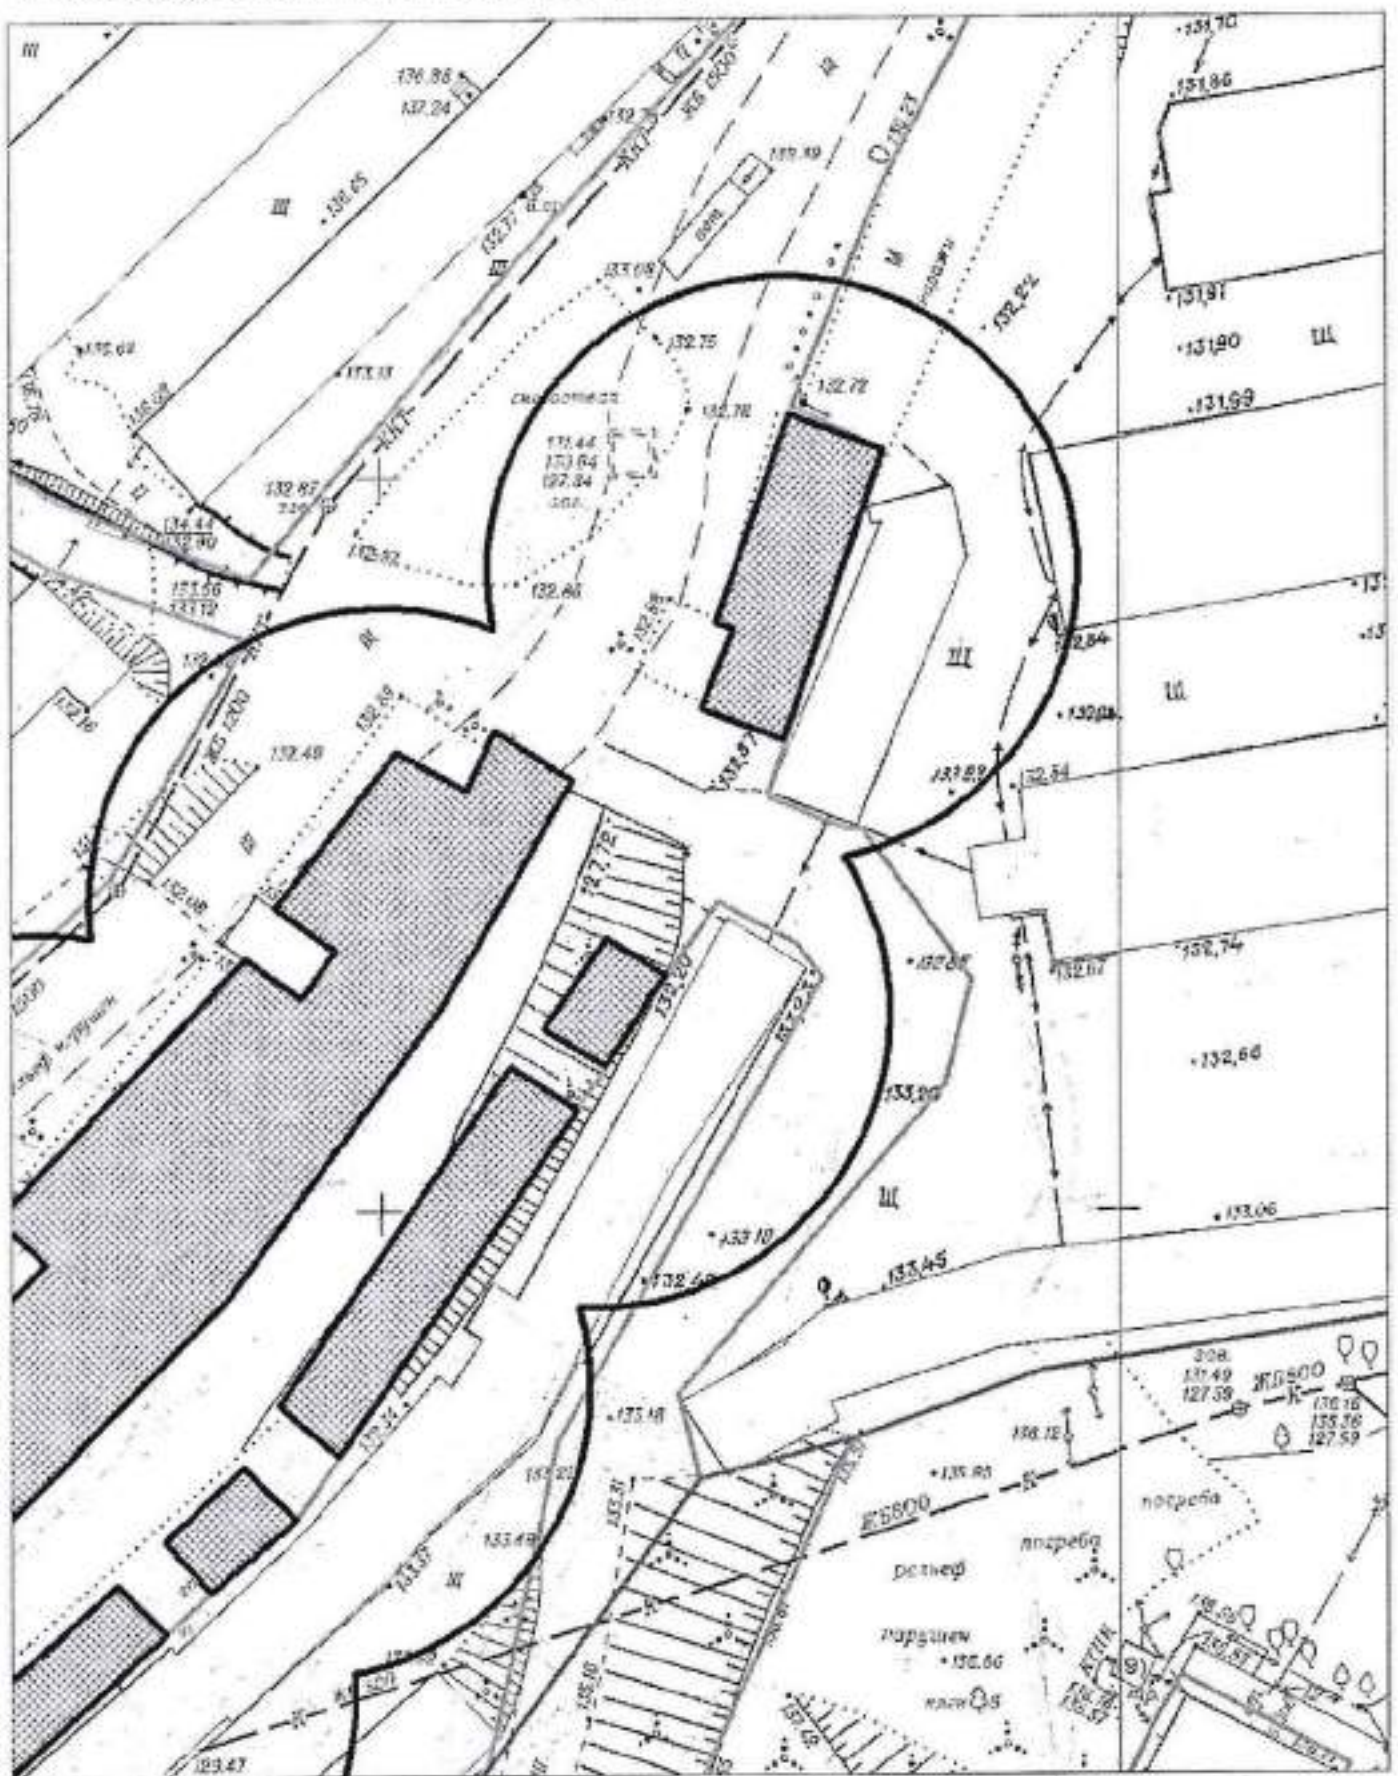

Карта-схема территории № 2032  
по адресному ориентиру: ул. Седова, (156)  
на топографическом плане в масштабе М 1:500

Карта-схема территории № 2033  
по адресному ориентиру: ул. Адриана Лежена, (9/1)  
на топографическом плане в масштабе М 1:500

Карта-схема территории № 2033.1  
по адресному ориентиру: ул. Адриана Лежена, (9/1)  
на топографическом плане в масштабе М 1:500

Карта-схема территории № 2034  
 по адресному ориентиру: ул. Адриена Лежена, (9/1)  
 на топографическом плане в масштабе М 1:500

# Карта – схема территории № 2038

по адресному ориентиру: ул. Федора Горячева, (30/1)

на топографическом плане М 1:500

Карта - схема территории № 2039  
по адресному ориентиру ул. Зорге, (47/1)  
Масштаб М1:500

Карта - схема территории № 2040  
по адресному ориентиру ул. Новогодняя, (36)  
Масштаб М1:500