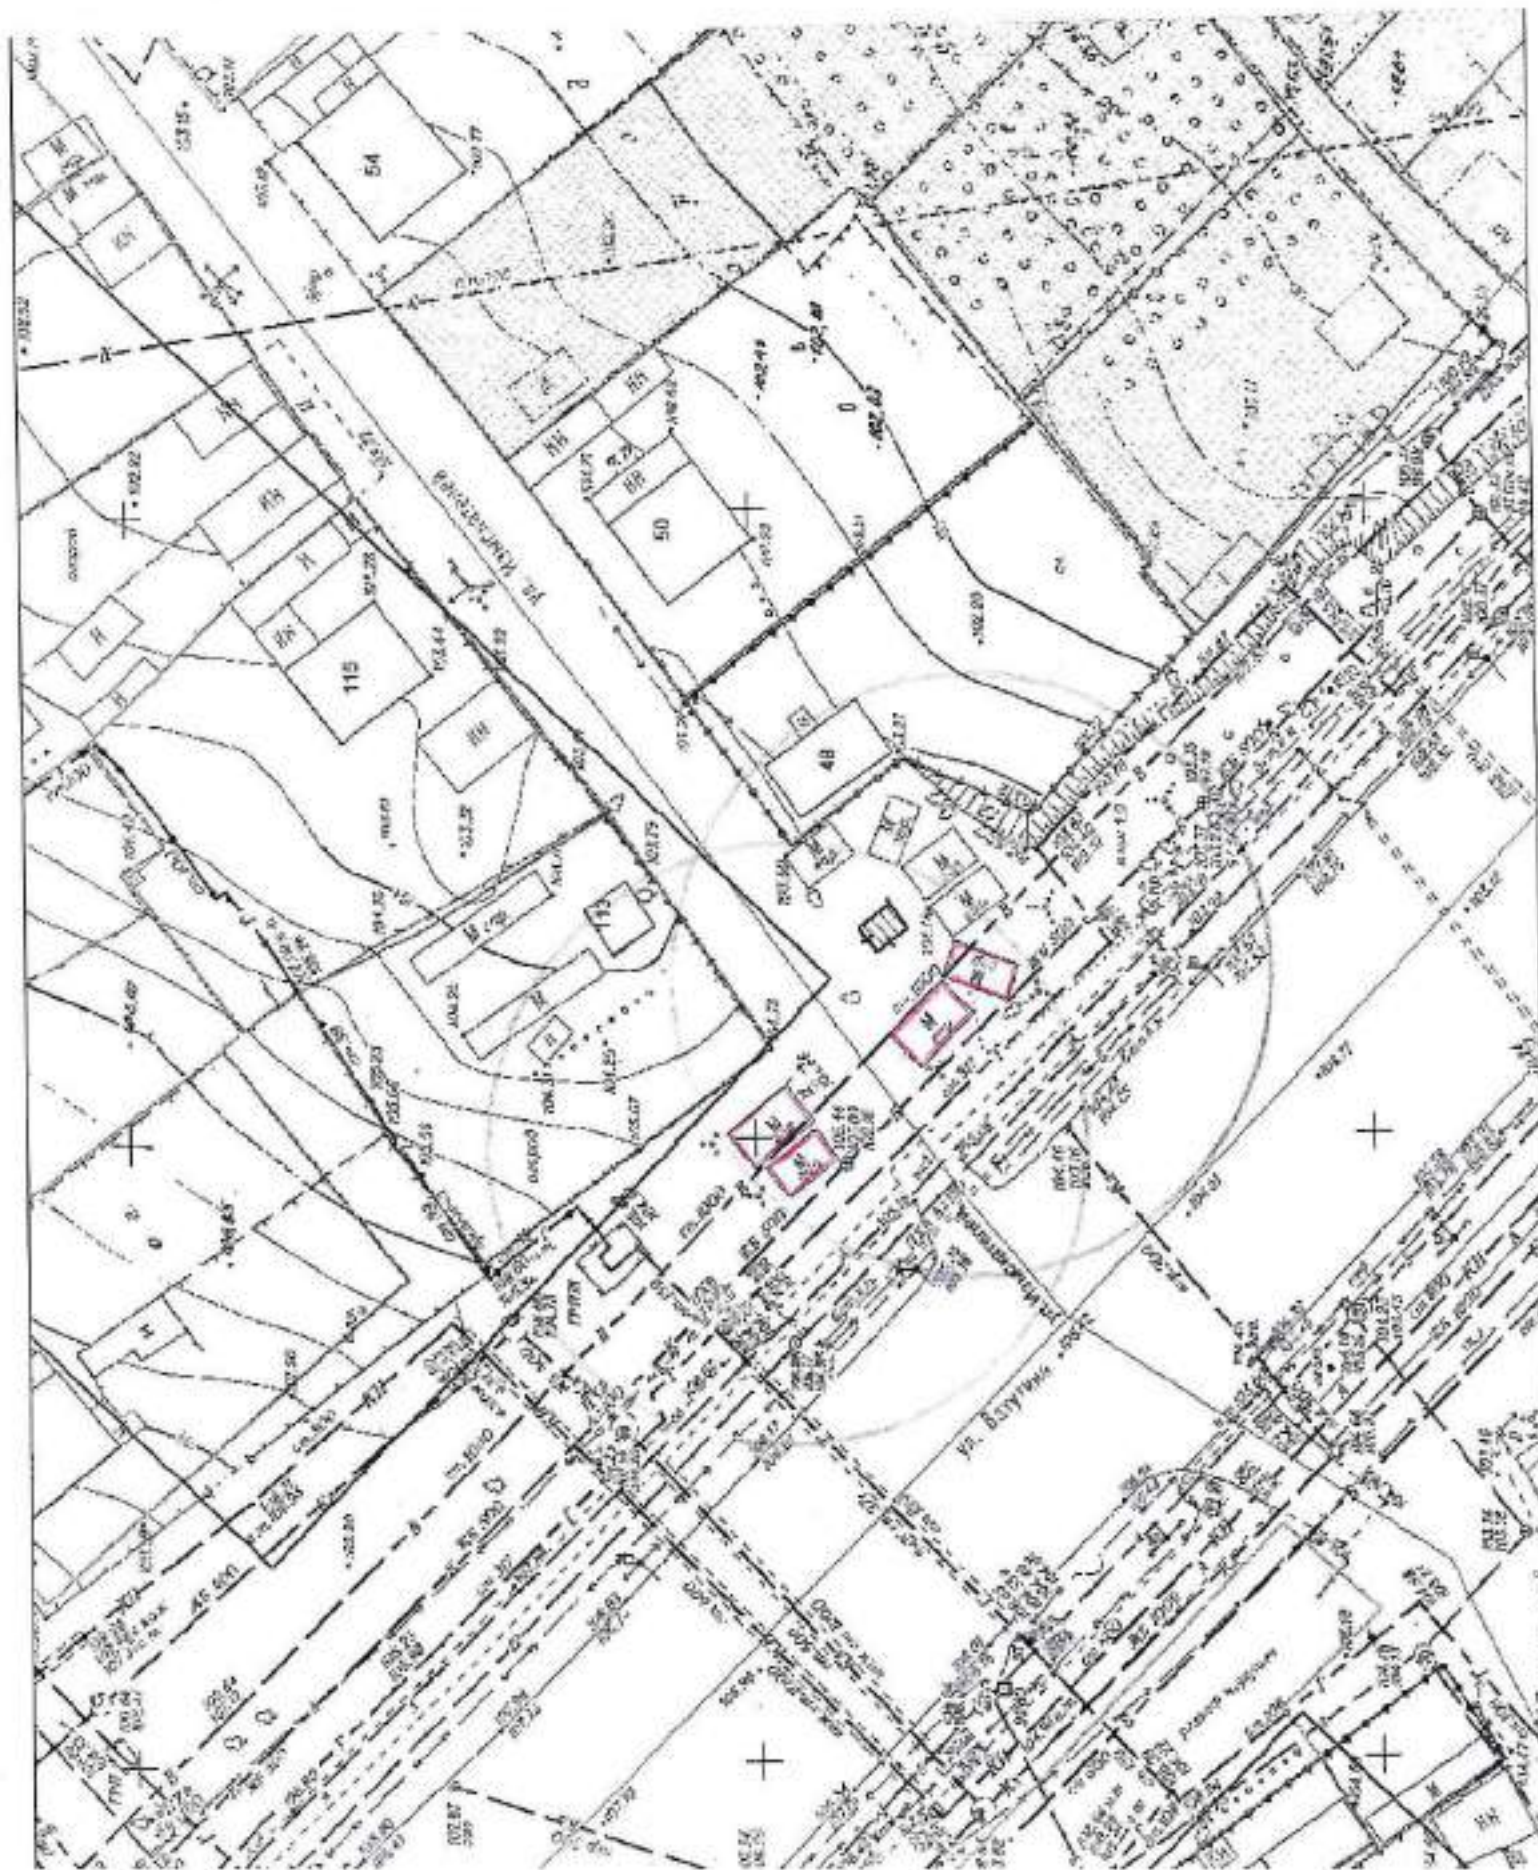

Карта-схема территории № 2034.1  
 по адресному ориентиру: ул. Адриена Лежена, (9/1)  
 на топографическом плане в масштабе М 1:500

Карта-схема территории № 2035  
 по адресному ориентиру: ул. Копурникова, (21Б)  
 на топографическом плане в масштабе М 1:500

# Карта – схема территории № 2036

по адресному ориентиру: ул. Изыскателей, (48)

на топографическом плане М 1:500

# Карта – схема территории № 2038

по адресному ориентиру: ул. Федора Горячева, (30/1)

на топографическом плане М 1:500

Карта - схема территории № 2039  
по адресному ориентиру ул. Зорге, (47/1)  
Масштаб М1:500

Карта - схема территории № 2040  
по адресному ориентиру ул. Новогодняя, (36)  
Масштаб М1:500