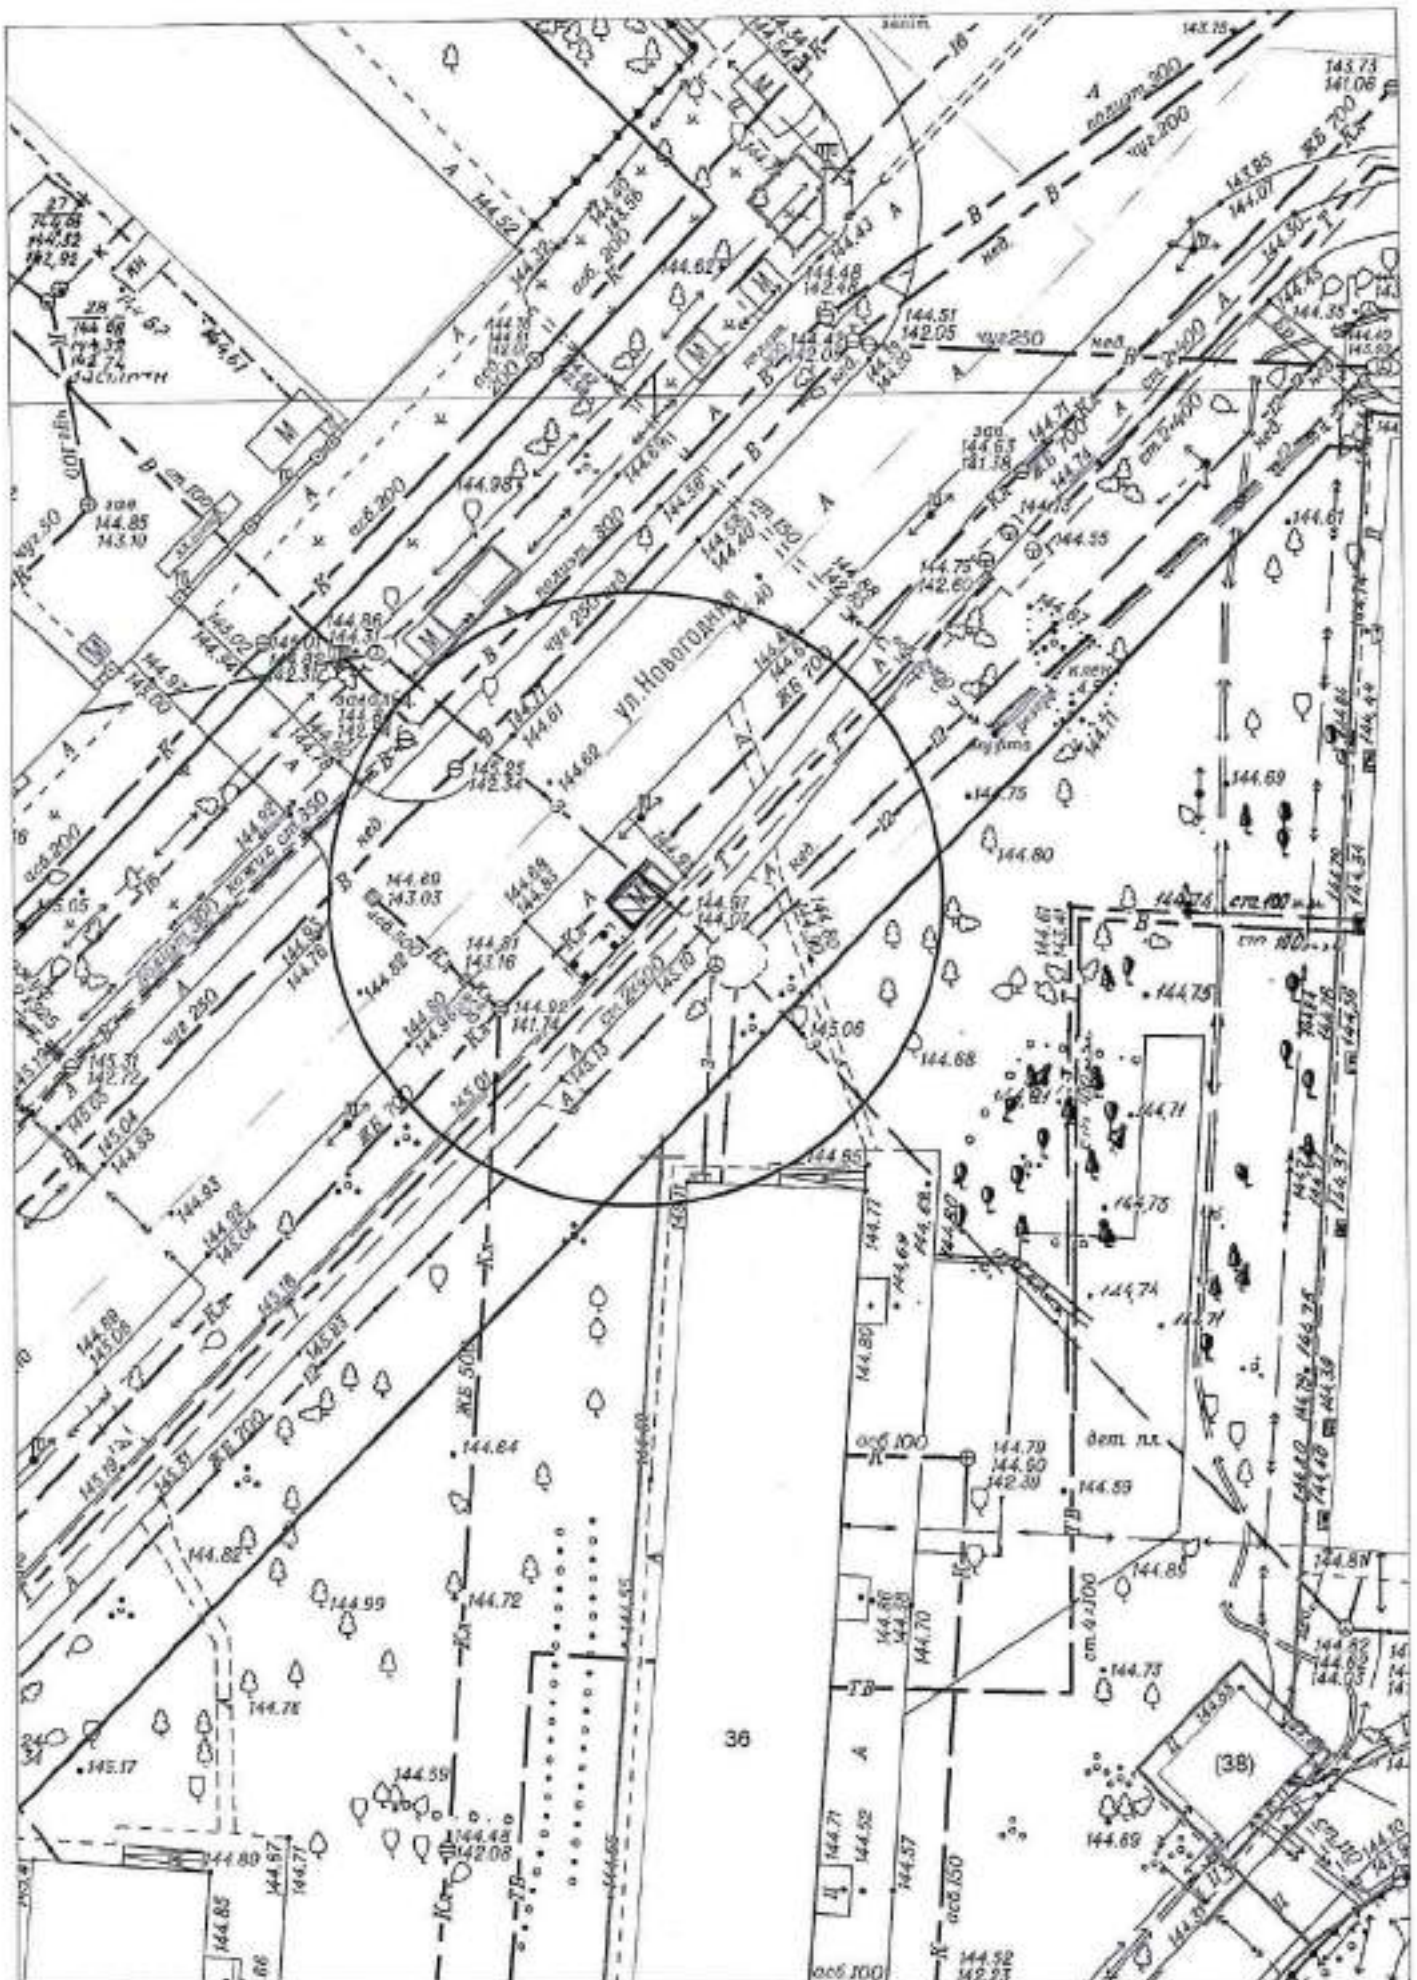

Карта-схема территории № 2034.1  
 по адресному ориентиру: ул. Адриена Лежена, (9/1)  
 на топографическом плане в масштабе М 1:500

Карта-схема территории № 2035  
 по адресному ориентиру: ул. Копурникова, (21Б)  
 на топографическом плане в масштабе М 1:500

# Карта – схема территории № 2036

по адресному ориентиру: ул. Изыскателей, (48)

на топографическом плане М 1:500

# Карта – схема территории № 2038

по адресному ориентиру: ул. Федора Горячева, (30/1)

на топографическом плане М 1:500

Карта - схема территории № 2039  
по адресному ориентиру ул. Зорге, (47/1)  
Масштаб М1:500

Карта - схема территории № 2040  
по адресному ориентиру ул. Новогодняя, (36)  
Масштаб М1:500