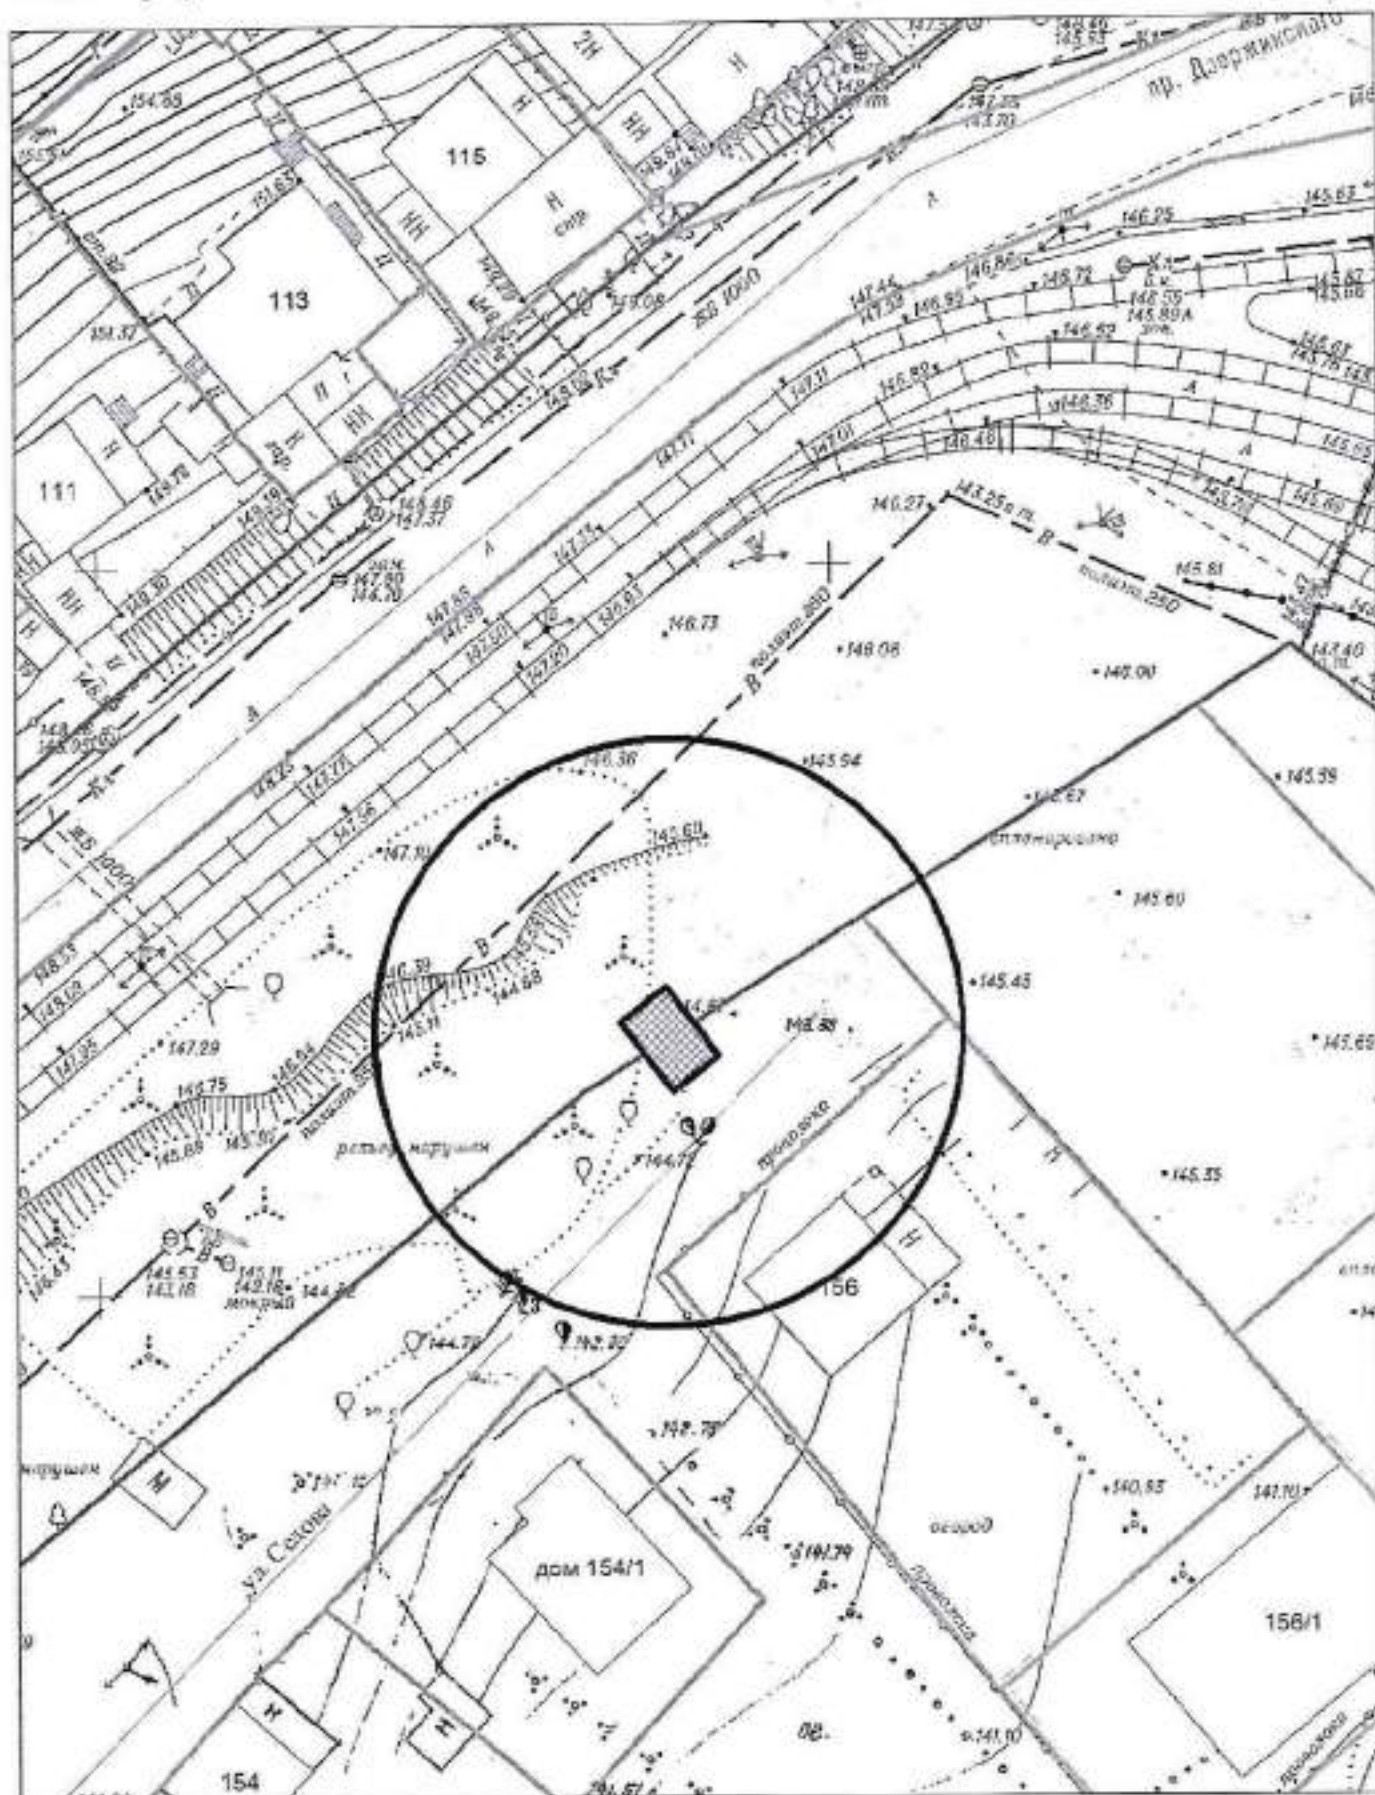

Карта-схема территории № 2032  
по адресному ориентиру: ул. Седова, (156)  
на топографическом плане в масштабе М 1:500

Карта-схема территории № 2033  
по адресному ориентиру: ул. Адриана Лежена, (9/1)  
на топографическом плане в масштабе М 1:500

Карта-схема территории № 2033.1  
по адресному ориентиру: ул. Адриана Лежена, (9/1)  
на топографическом плане в масштабе М 1:500

Карта-схема территории № 2034  
 по адресному ориентиру: ул. Адриена Лежена, (9/1)  
 на топографическом плане в масштабе М 1:500

# Карта – схема территории № 2038

по адресному ориентиру: ул. Федора Горячева, (30/1)

на топографическом плане М 1:500

Карта - схема территории № 2039  
по адресному ориентиру ул. Зорге, (47/1)  
Масштаб М1:500

Карта - схема территории № 2040  
по адресному ориентиру ул. Новогодняя, (36)  
Масштаб М1:500