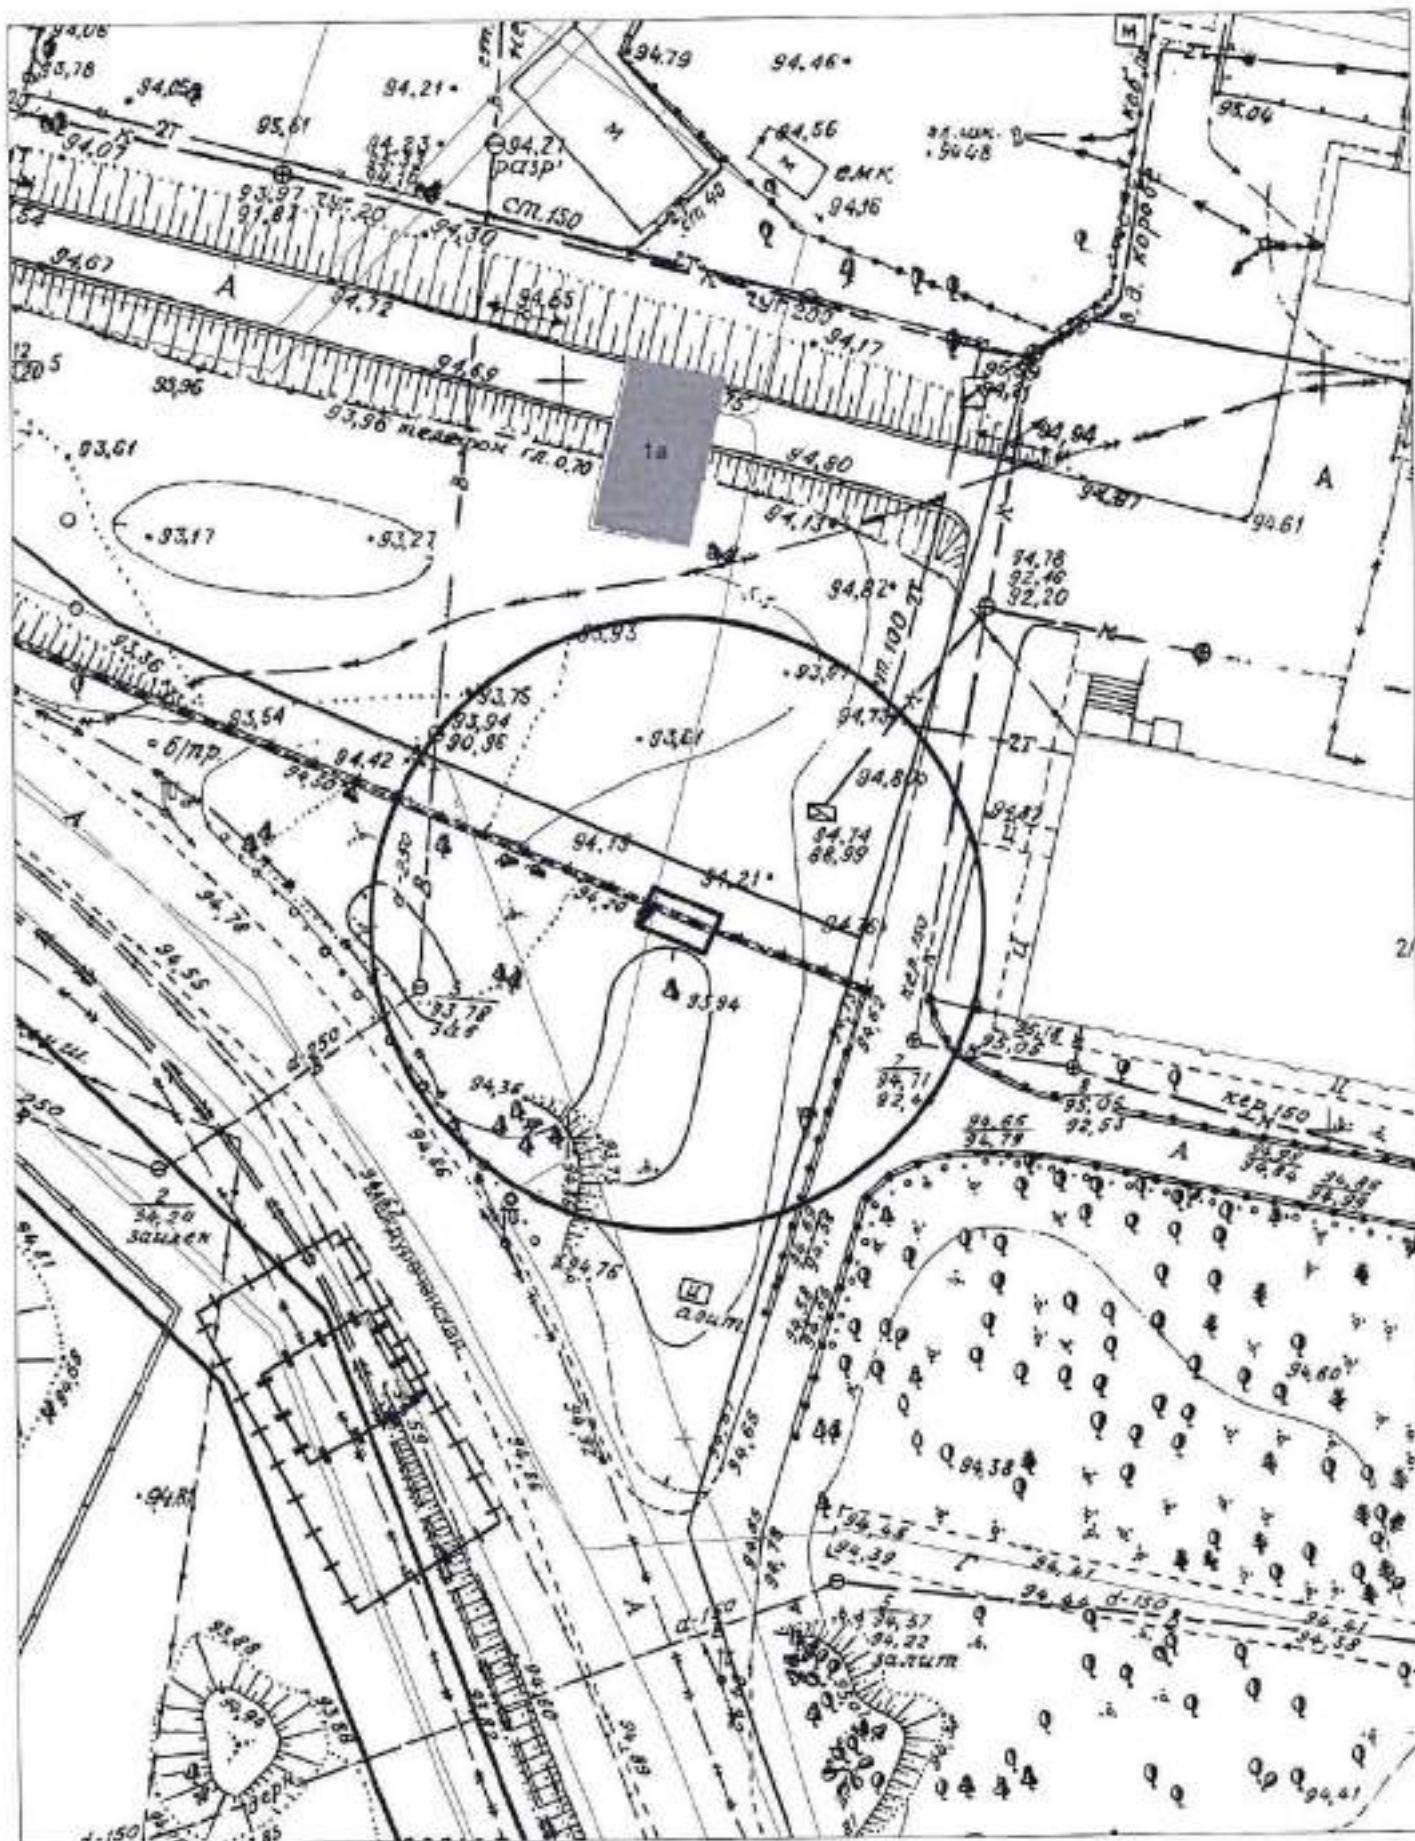

# Карта-схема территории № 2023

по адресному ориентиру: ул. Междуреченская, (1а)

на топографическом плане М 1:500

# Карта-схема территории № 2024

по адресному ориентиру: ул. Колхидская, (11)

на топографическом плане М 1:500

Карта-схема территории № 2026  
по адресному ориентиру улица Ключ-Камышенское Плато, (6)  
на топографическом плане М 1:1000

Карта-схема территории № 2027  
по адресному ориентиру улица Обская, (96)  
на топографическом плане М 1:500

Карта-схема территории № 2028  
по адресному ориентиру улица Якушева, (142)  
на топографическом плане М 1:500

Карта - схема № 2029

с адресным ориентиром: Красный проспект, (88)  
на топографическом плане М 1:500