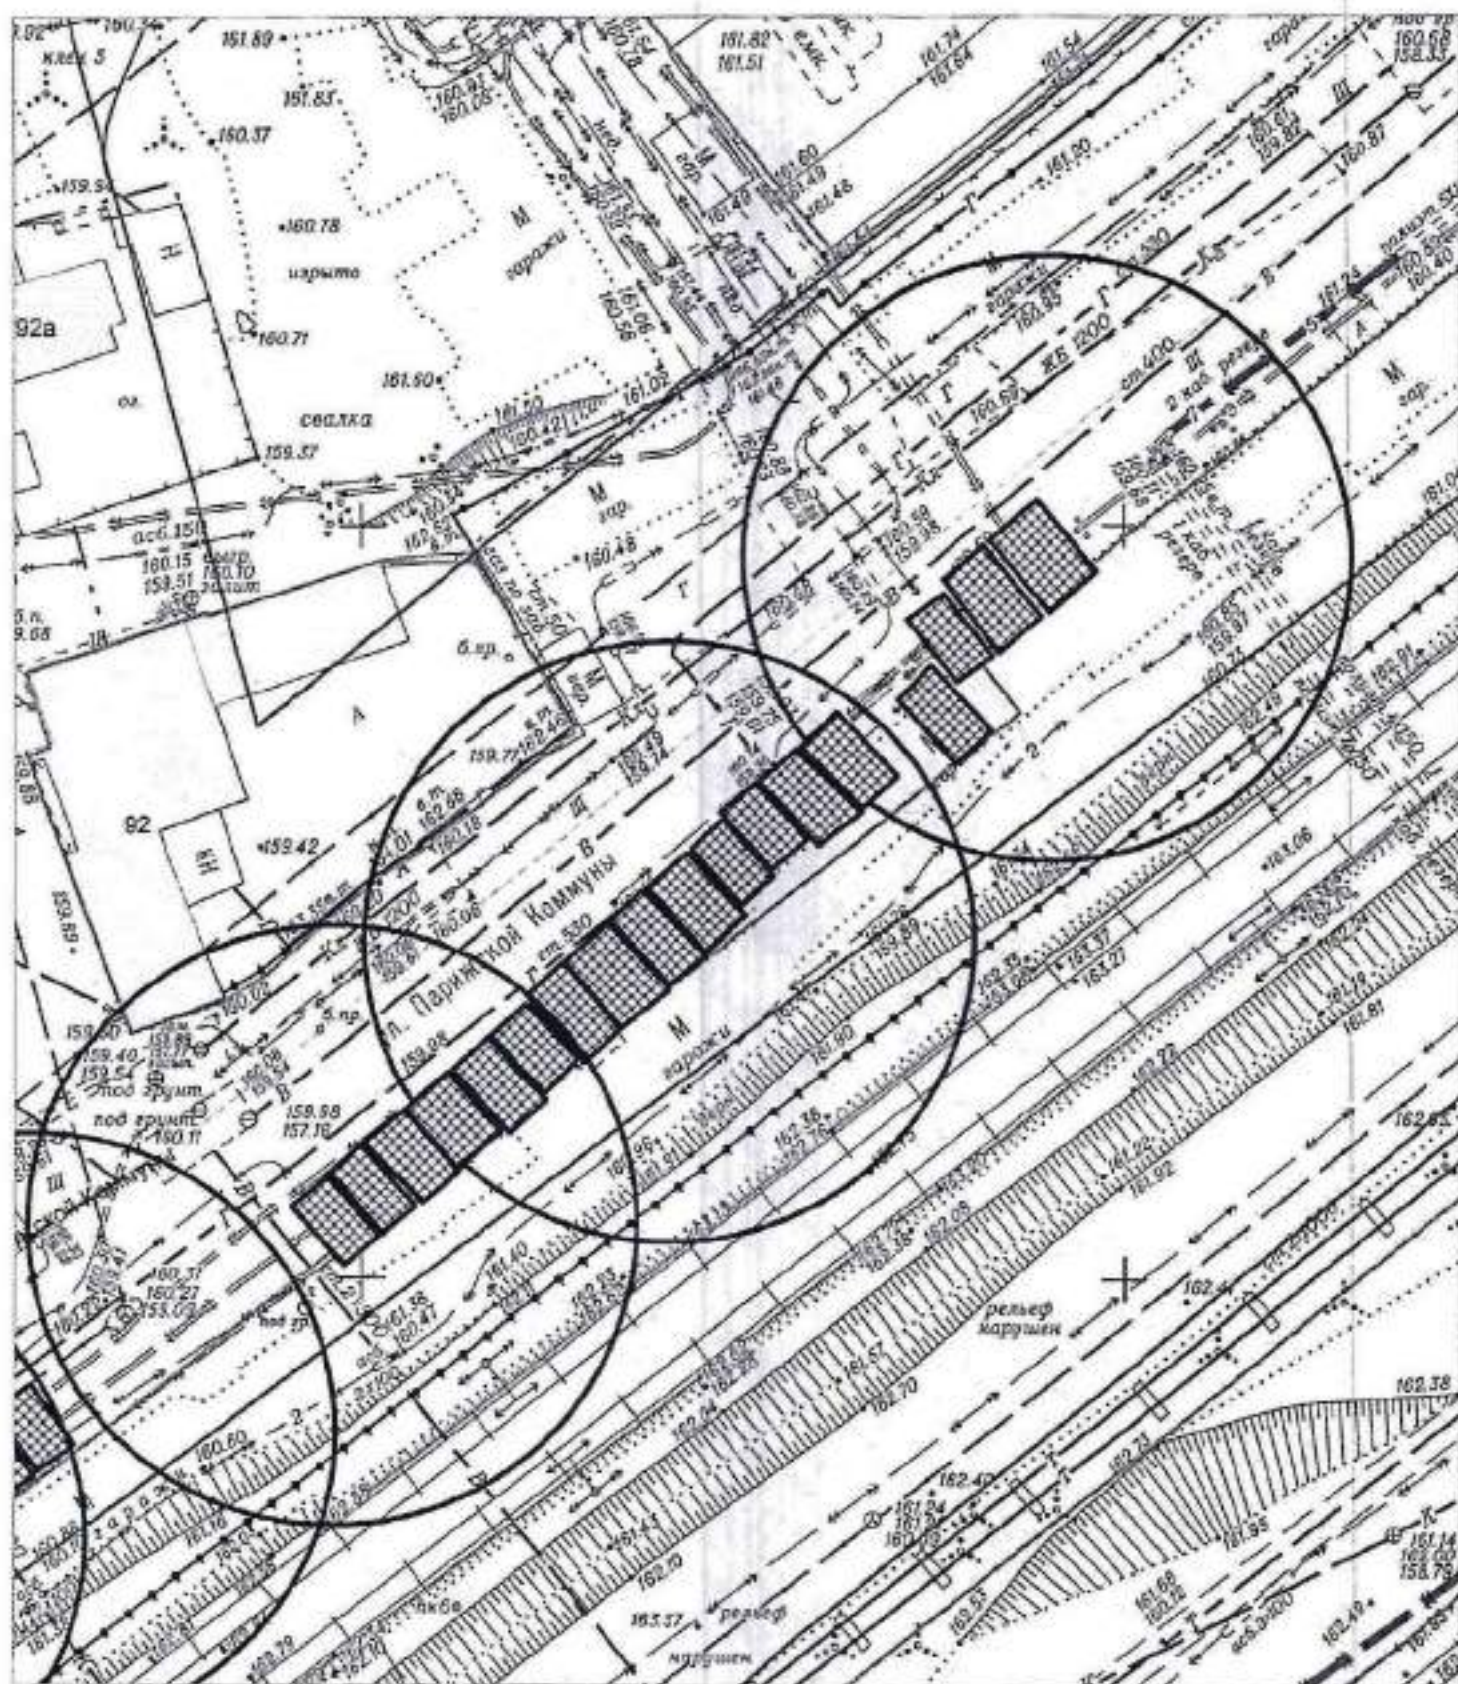

КАРТА - СХЕМА ТЕРРИТОРИИ № 2020  
по адресному ориентиру: г. Новосибирск, ул. Светлая (92)  
на топографическом плане  
М 1:500

- металлический гараж

КАРТА - СХЕМА ТЕРРИТОРИИ № 2020.1  
по адресному ориентиру: г. Новосибирск, ул. Светлая (92)  
на топографическом плане  
М 1:500

# Карта-схема территории № 2023

по адресному ориентиру: ул. Междуреченская, (1а)

на топографическом плане М 1:500

# Карта-схема территории № 2024

по адресному ориентиру: ул. Колхидская, (11)

на топографическом плане М 1:500

Карта-схема территории № 2026  
по адресному ориентиру улица Ключ-Камышенское Плато, (6)  
на топографическом плане М 1:1000

Карта - схема № 2029

с адресным ориентиром: Красный проспект, (88)  
на топографическом плане М 1:500