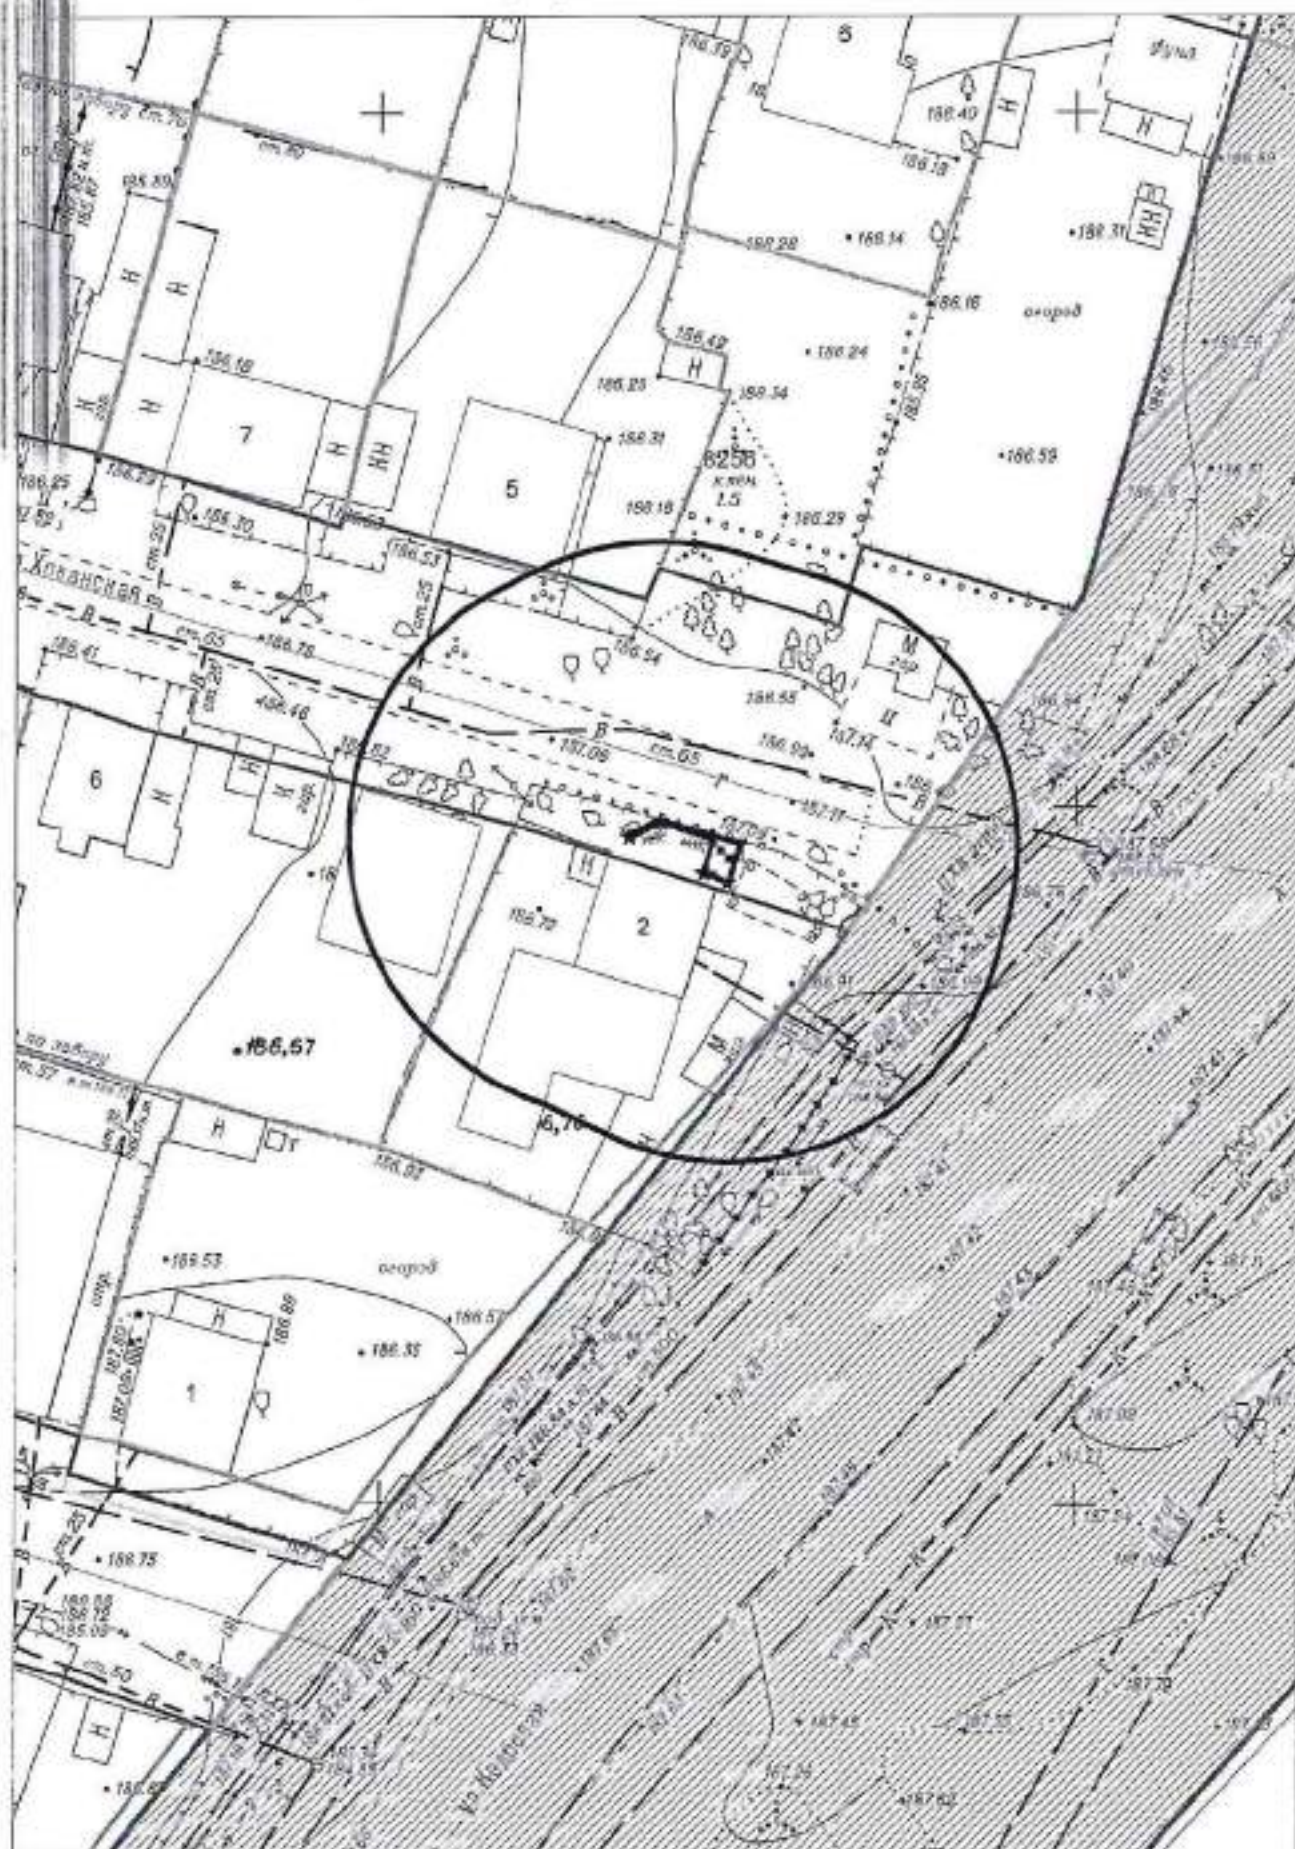

Карта - схема № 2030

с адресным ориентиром: ул. Хованская, (2)
н7а топографическом плане М 1:500