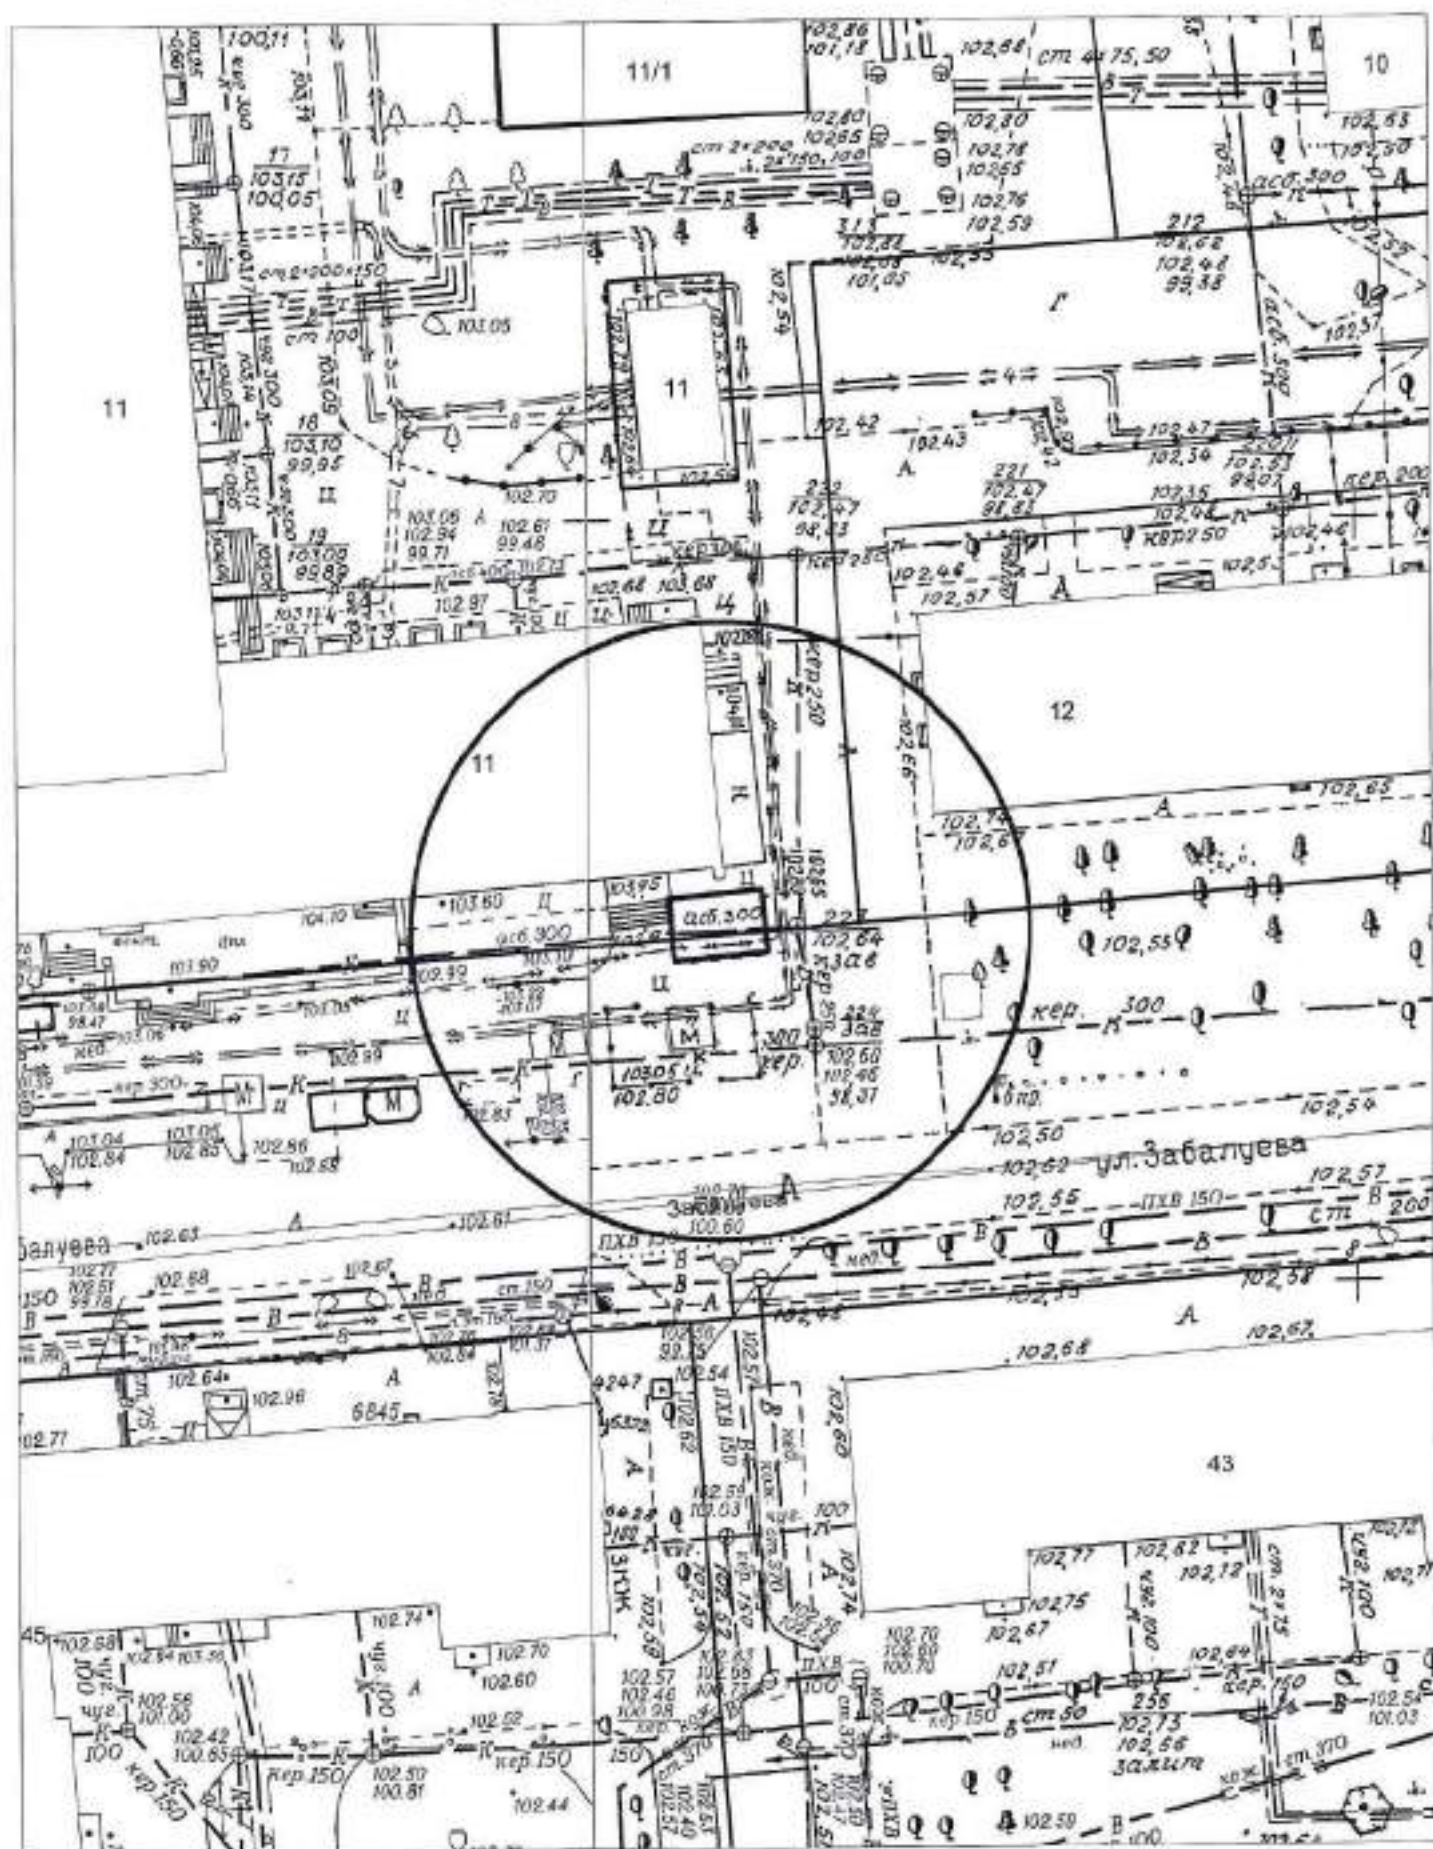

# Карта-схема территории № 2023

по адресному ориентиру: ул. Междуреченская, (1а)

на топографическом плане М 1:500

# Карта-схема территории № 2024

по адресному ориентиру: ул. Колхидская, (11)

на топографическом плане М 1:500

Карта-схема территории № 2026  
по адресному ориентиру улица Ключ-Камышенское Плато, (6)  
на топографическом плане М 1:1000

Карта-схема территории № 2027  
по адресному ориентиру улица Обская, (96)  
на топографическом плане М 1:500

Карта-схема территории № 2028  
по адресному ориентиру улица Якушева, (142)  
на топографическом плане М 1:500

Карта - схема № 2029

с адресным ориентиром: Красный проспект, (88)  
на топографическом плане М 1:500