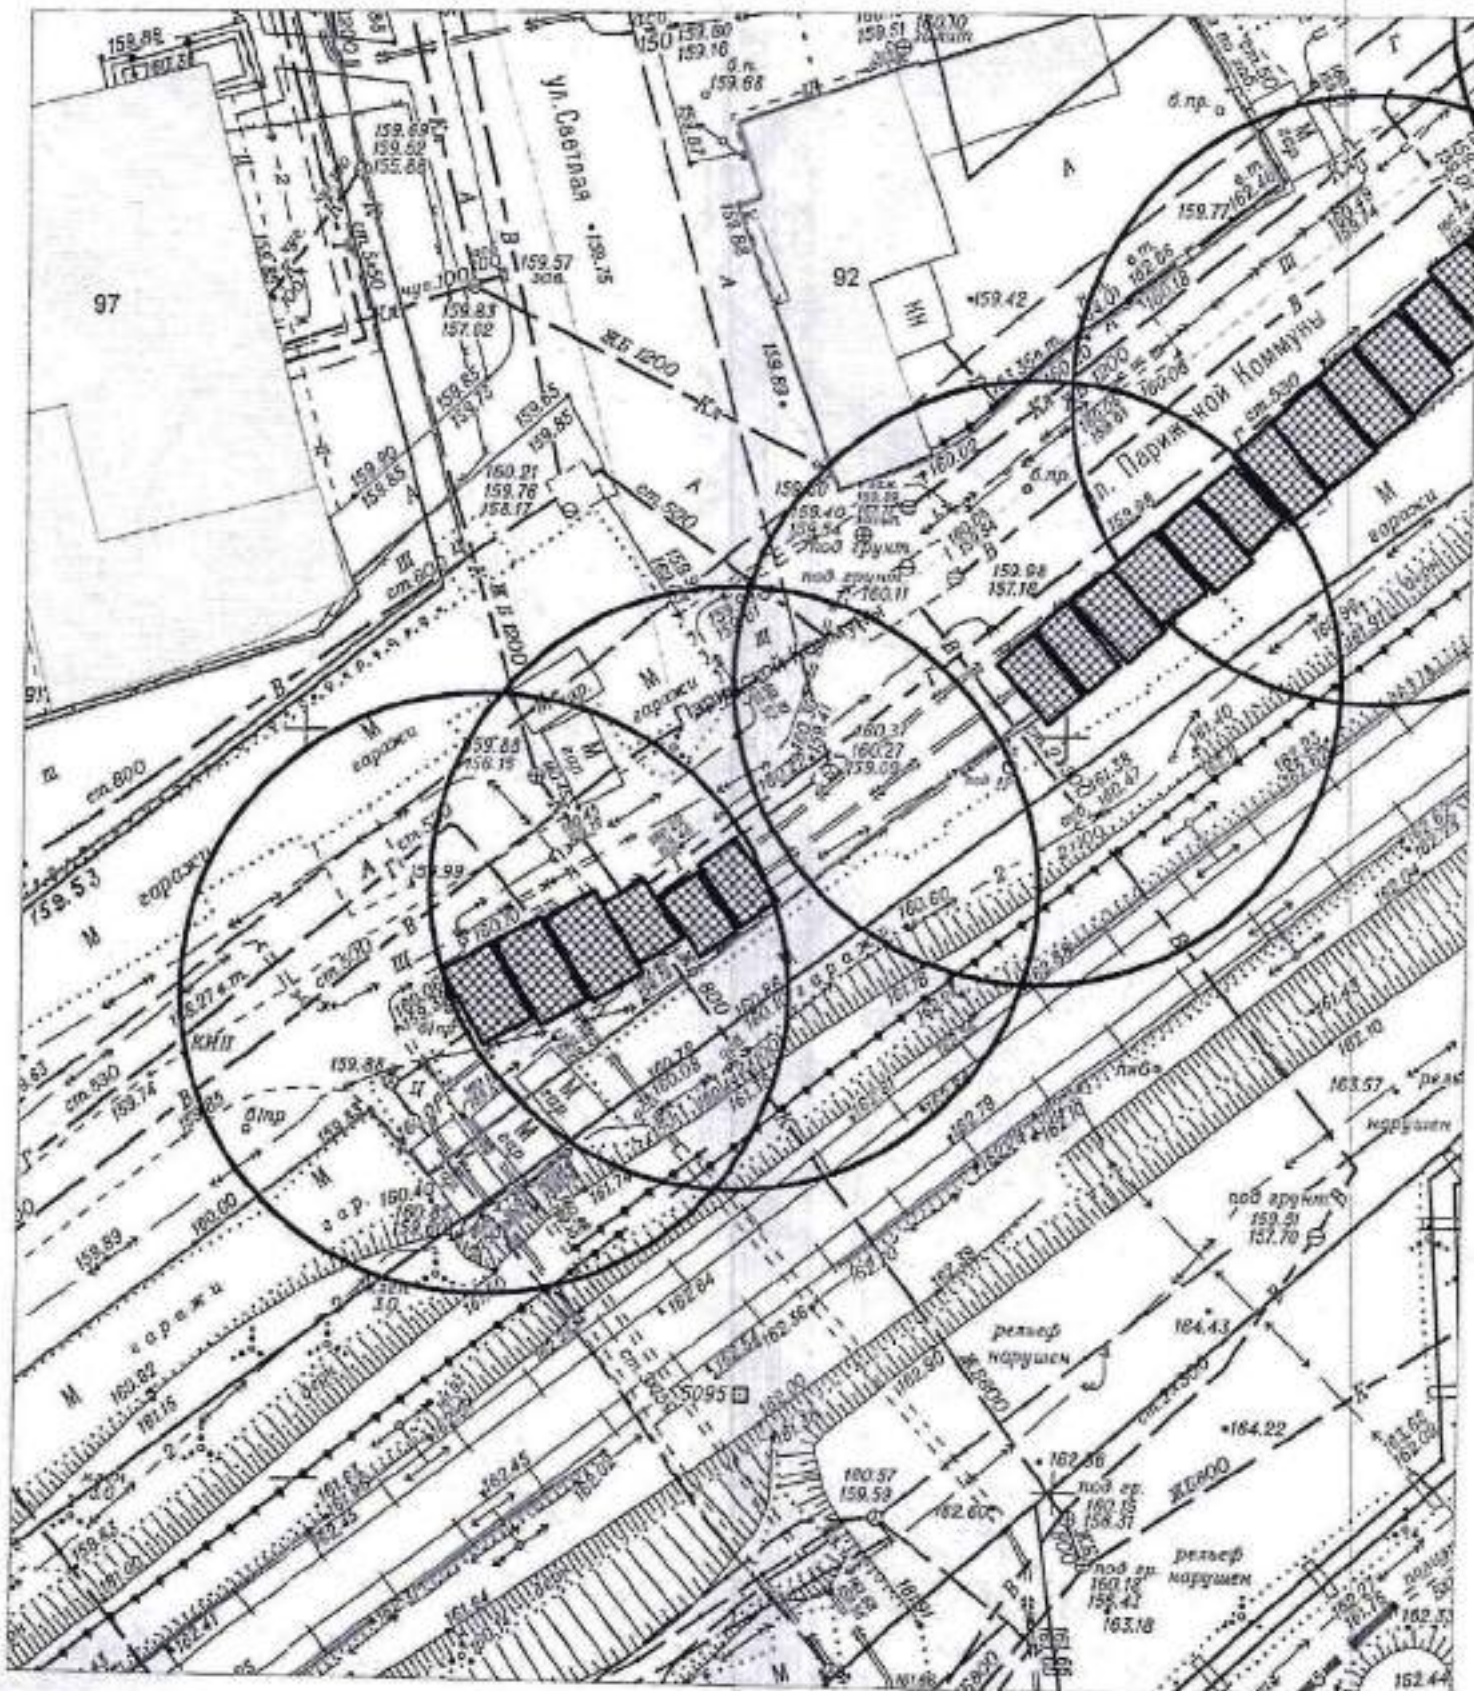

КАРТА - СХЕМА ТЕРРИТОРИИ № 2020  
по адресному ориентиру: г. Новосибирск, ул. Светлая (92)  
на топографическом плане  
М 1:500

- металлический гараж

КАРТА - СХЕМА ТЕРРИТОРИИ № 2020.1  
по адресному ориентиру: г. Новосибирск, ул. Светлая (92)  
на топографическом плане  
М 1:500

# Карта-схема территории № 2023

по адресному ориентиру: ул. Междуреченская, (1а)

на топографическом плане М 1:500

# Карта-схема территории № 2024

по адресному ориентиру: ул. Колхидская, (11)

на топографическом плане М 1:500

Карта-схема территории № 2026  
по адресному ориентиру улица Ключ-Камышенское Плато, (6)  
на топографическом плане М 1:1000

Карта - схема № 2029

с адресным ориентиром: Красный проспект, (88)  
на топографическом плане М 1:500