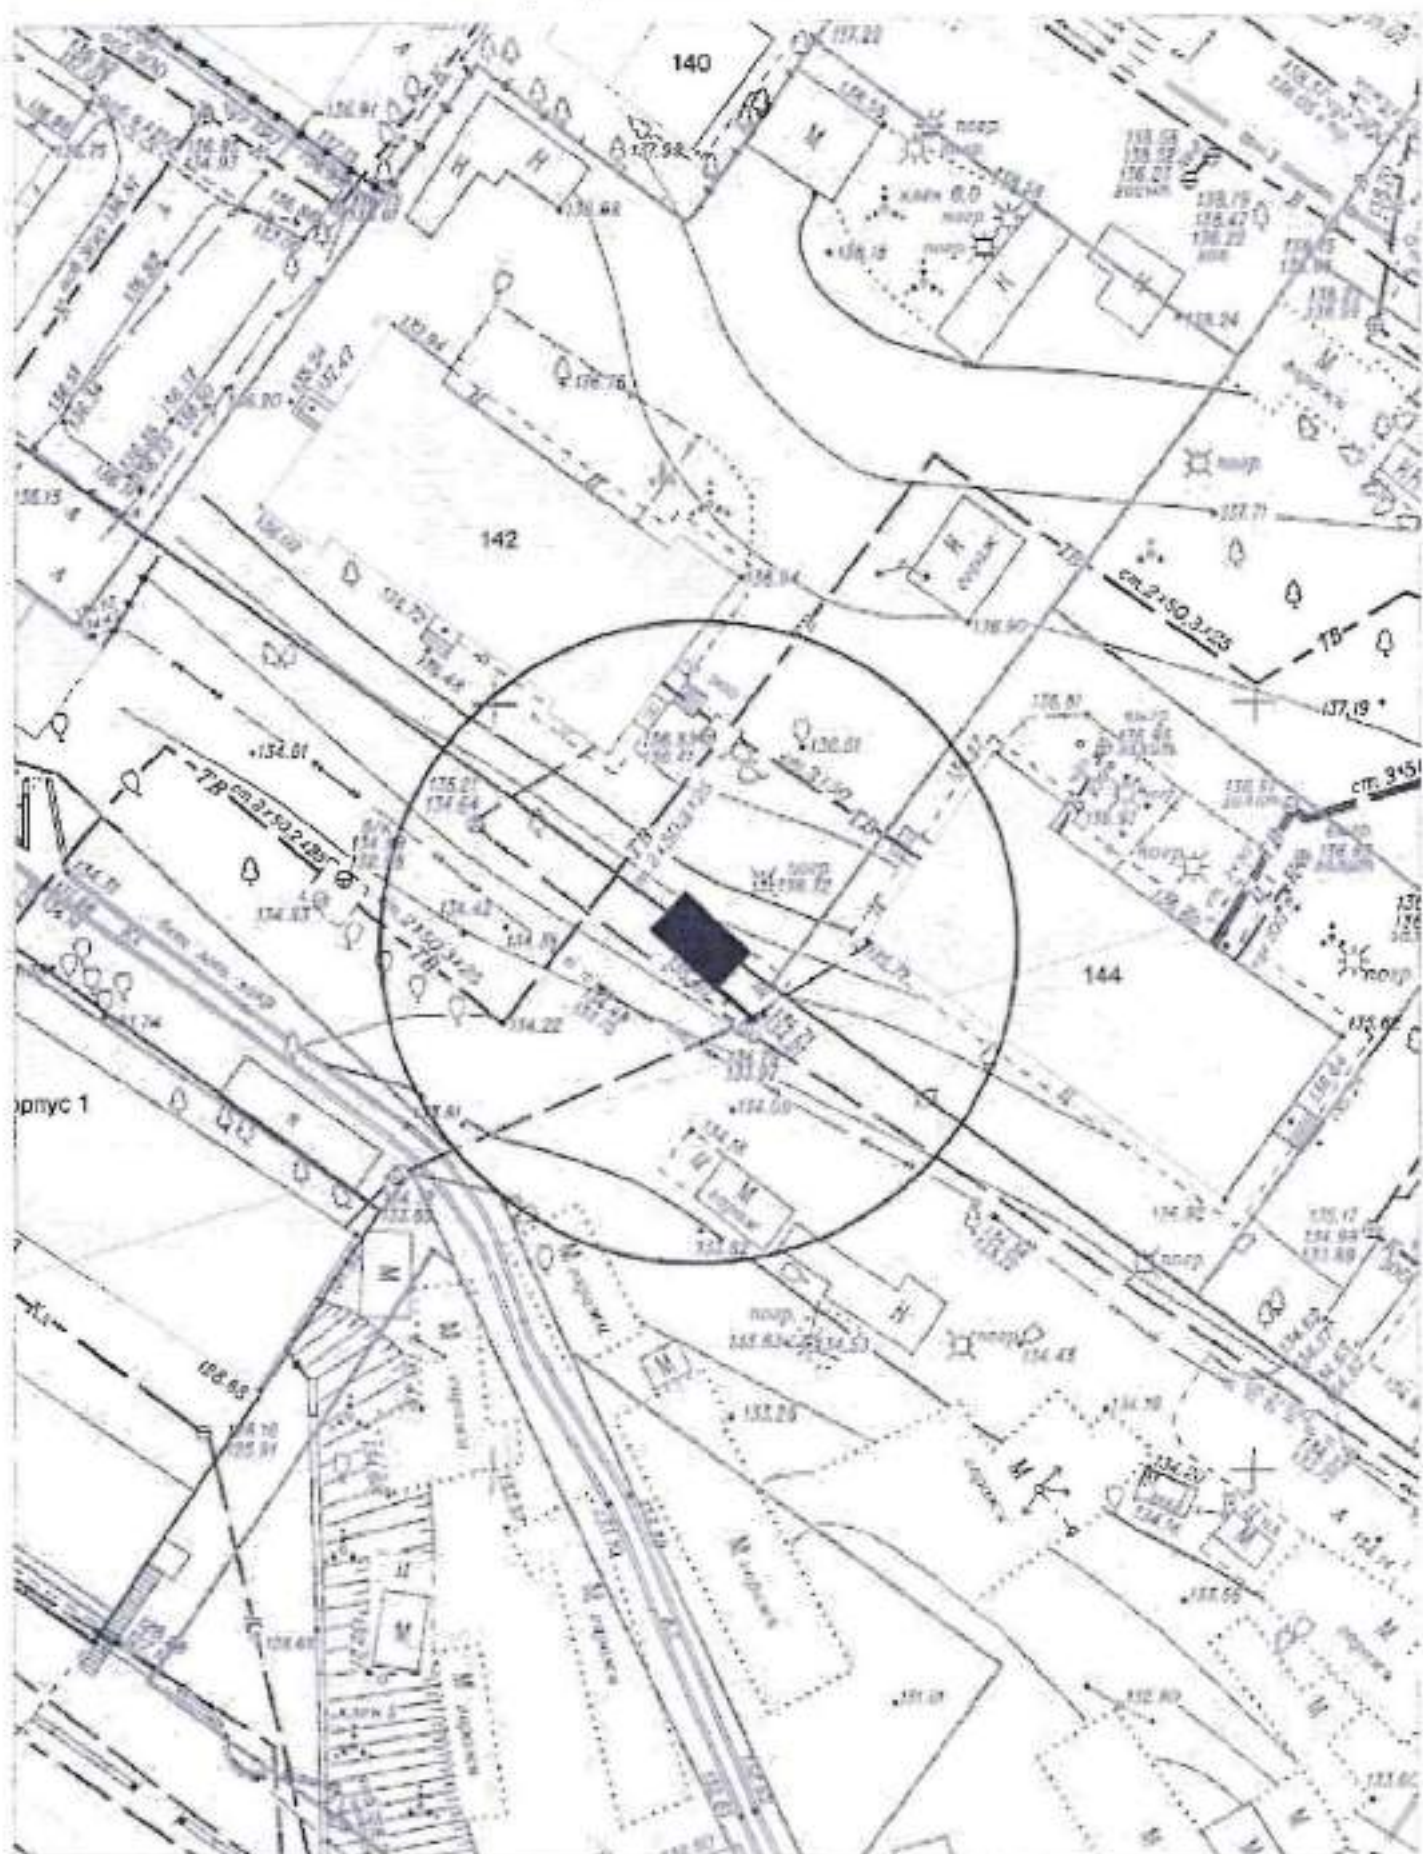

# Карта-схема территории № 2023

по адресному ориентиру: ул. Междуреченская, (1а)

на топографическом плане М 1:500

# Карта-схема территории № 2024

по адресному ориентиру: ул. Колхидская, (11)

на топографическом плане М 1:500

Карта-схема территории № 2026  
по адресному ориентиру улица Ключ-Камышенское Плато, (6)  
на топографическом плане М 1:1000

Карта-схема территории № 2027  
по адресному ориентиру улица Обская, (96)  
на топографическом плане М 1:500

Карта-схема территории № 2028  
по адресному ориентиру улица Якушева, (142)  
на топографическом плане М 1:500

Карта - схема № 2029

с адресным ориентиром: Красный проспект, (88)  
на топографическом плане М 1:500