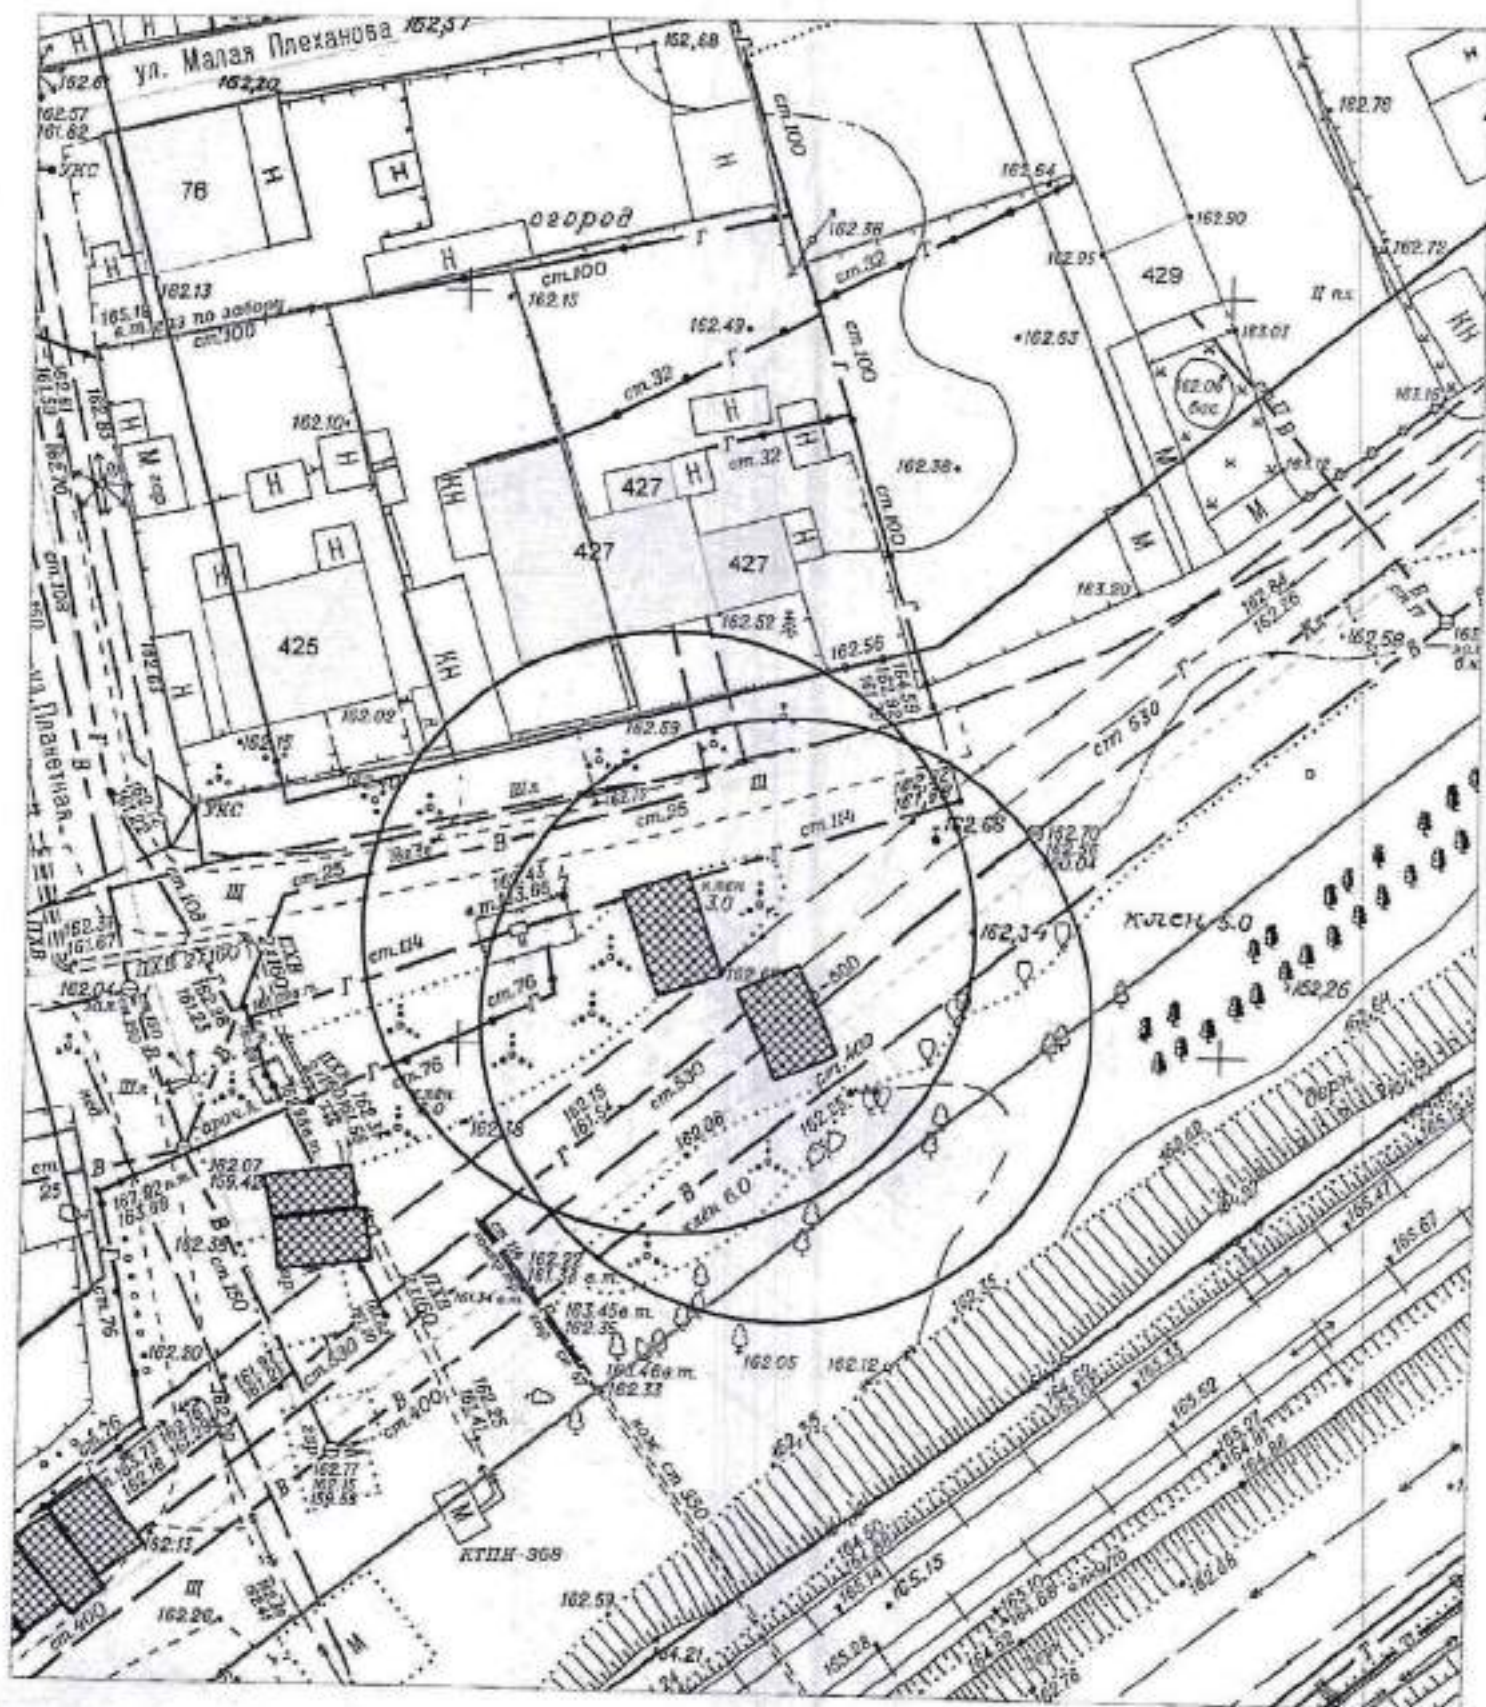

КАРТА - СХЕМА ТЕРРИТОРИИ № 2021.1
по адресному ориентиру: г. Новосибирск, ул. Плеханова (427)
на топографическом плане
М 1:500

- металлический гараж