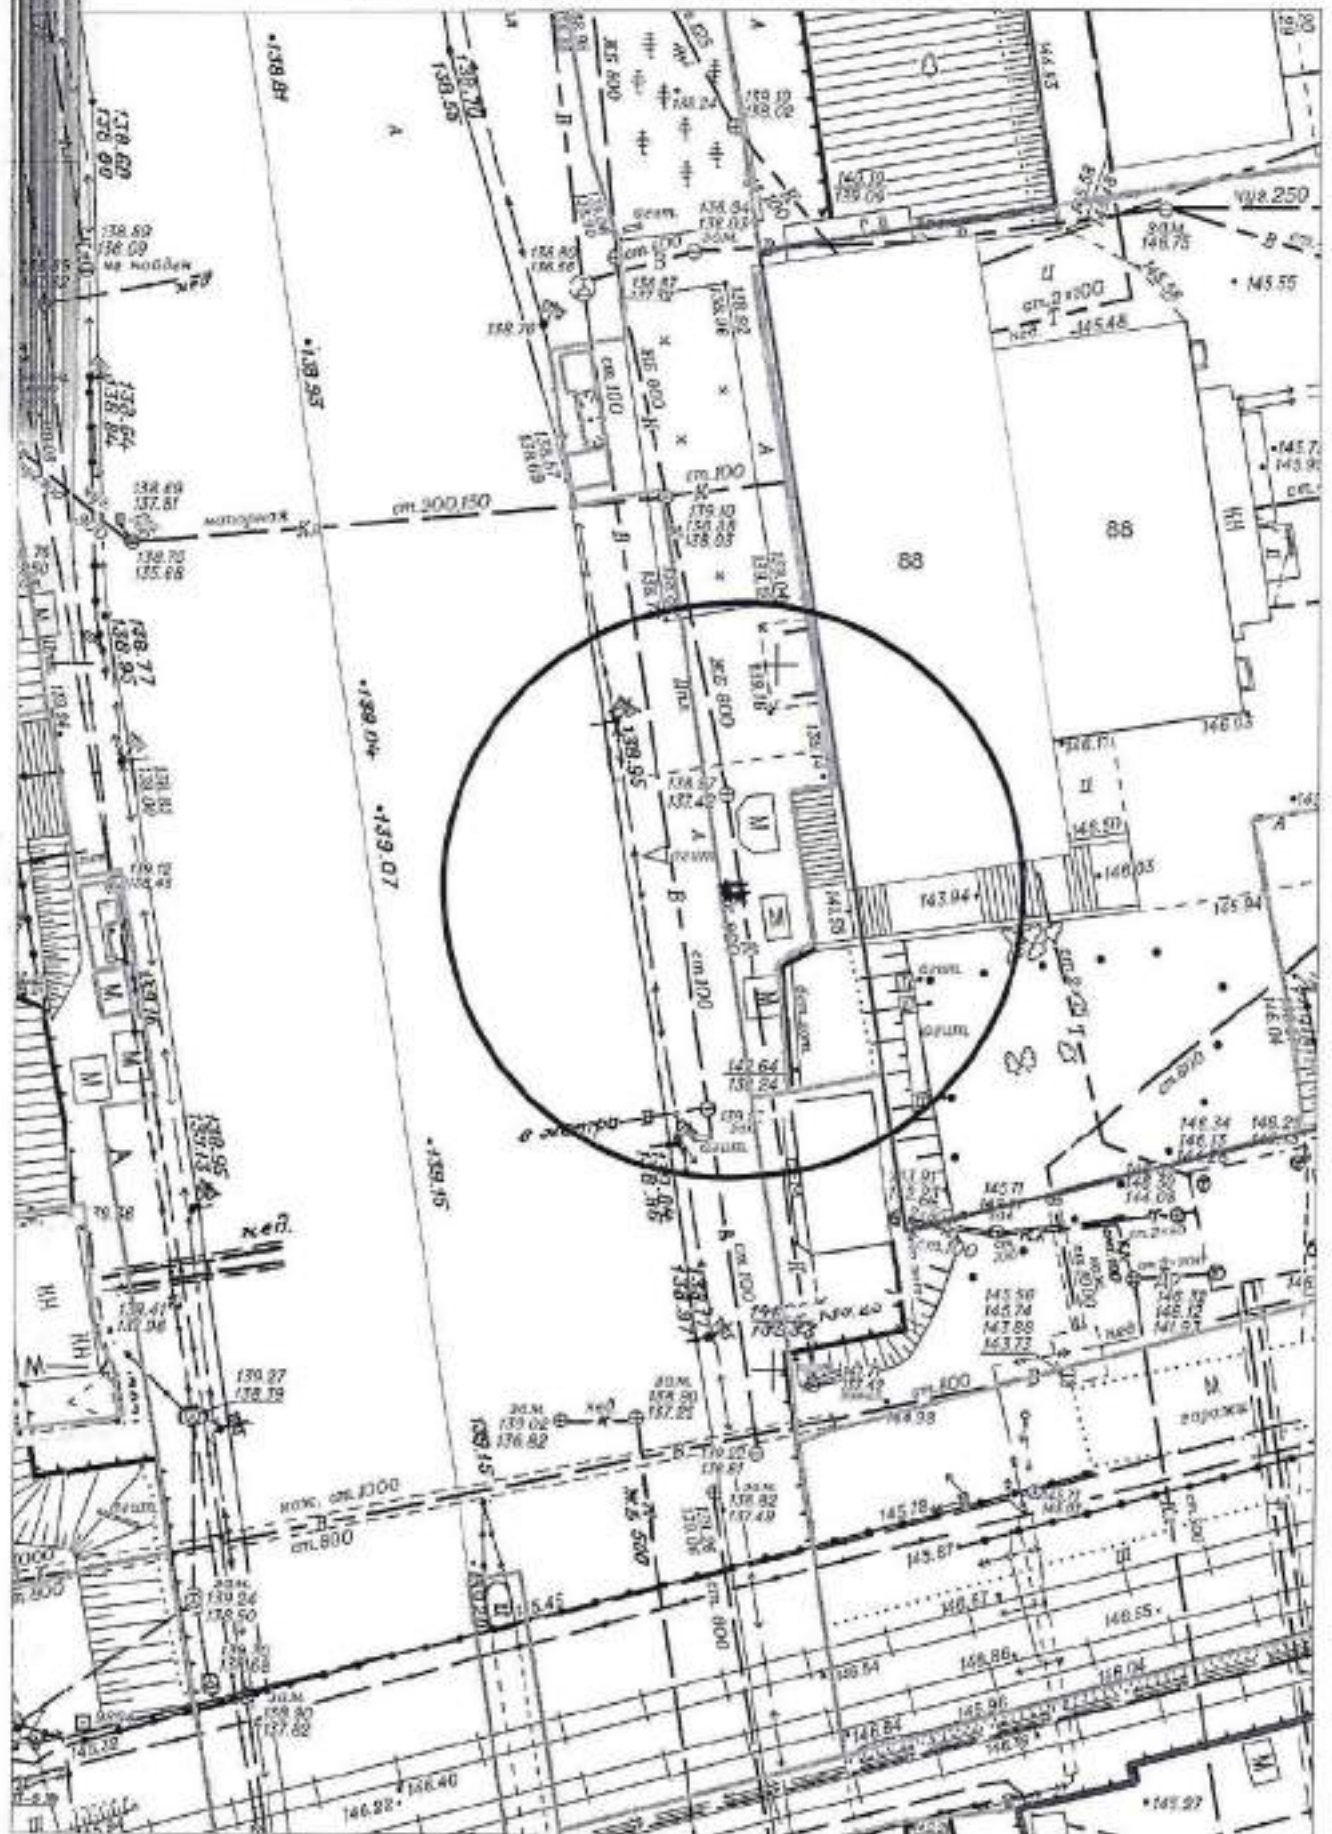

# Карта-схема территории № 2023

по адресному ориентиру: ул. Междуреченская, (1а)

на топографическом плане М 1:500

# Карта-схема территории № 2024

по адресному ориентиру: ул. Колхидская, (11)

на топографическом плане М 1:500

Карта-схема территории № 2026  
по адресному ориентиру улица Ключ-Камышенское Плато, (6)  
на топографическом плане М 1:1000

Карта-схема территории № 2027  
по адресному ориентиру улица Обская, (96)  
на топографическом плане М 1:500

Карта-схема территории № 2028  
по адресному ориентиру улица Якушева, (142)  
на топографическом плане М 1:500

Карта - схема № 2029

с адресным ориентиром: Красный проспект, (88)  
на топографическом плане М 1:500