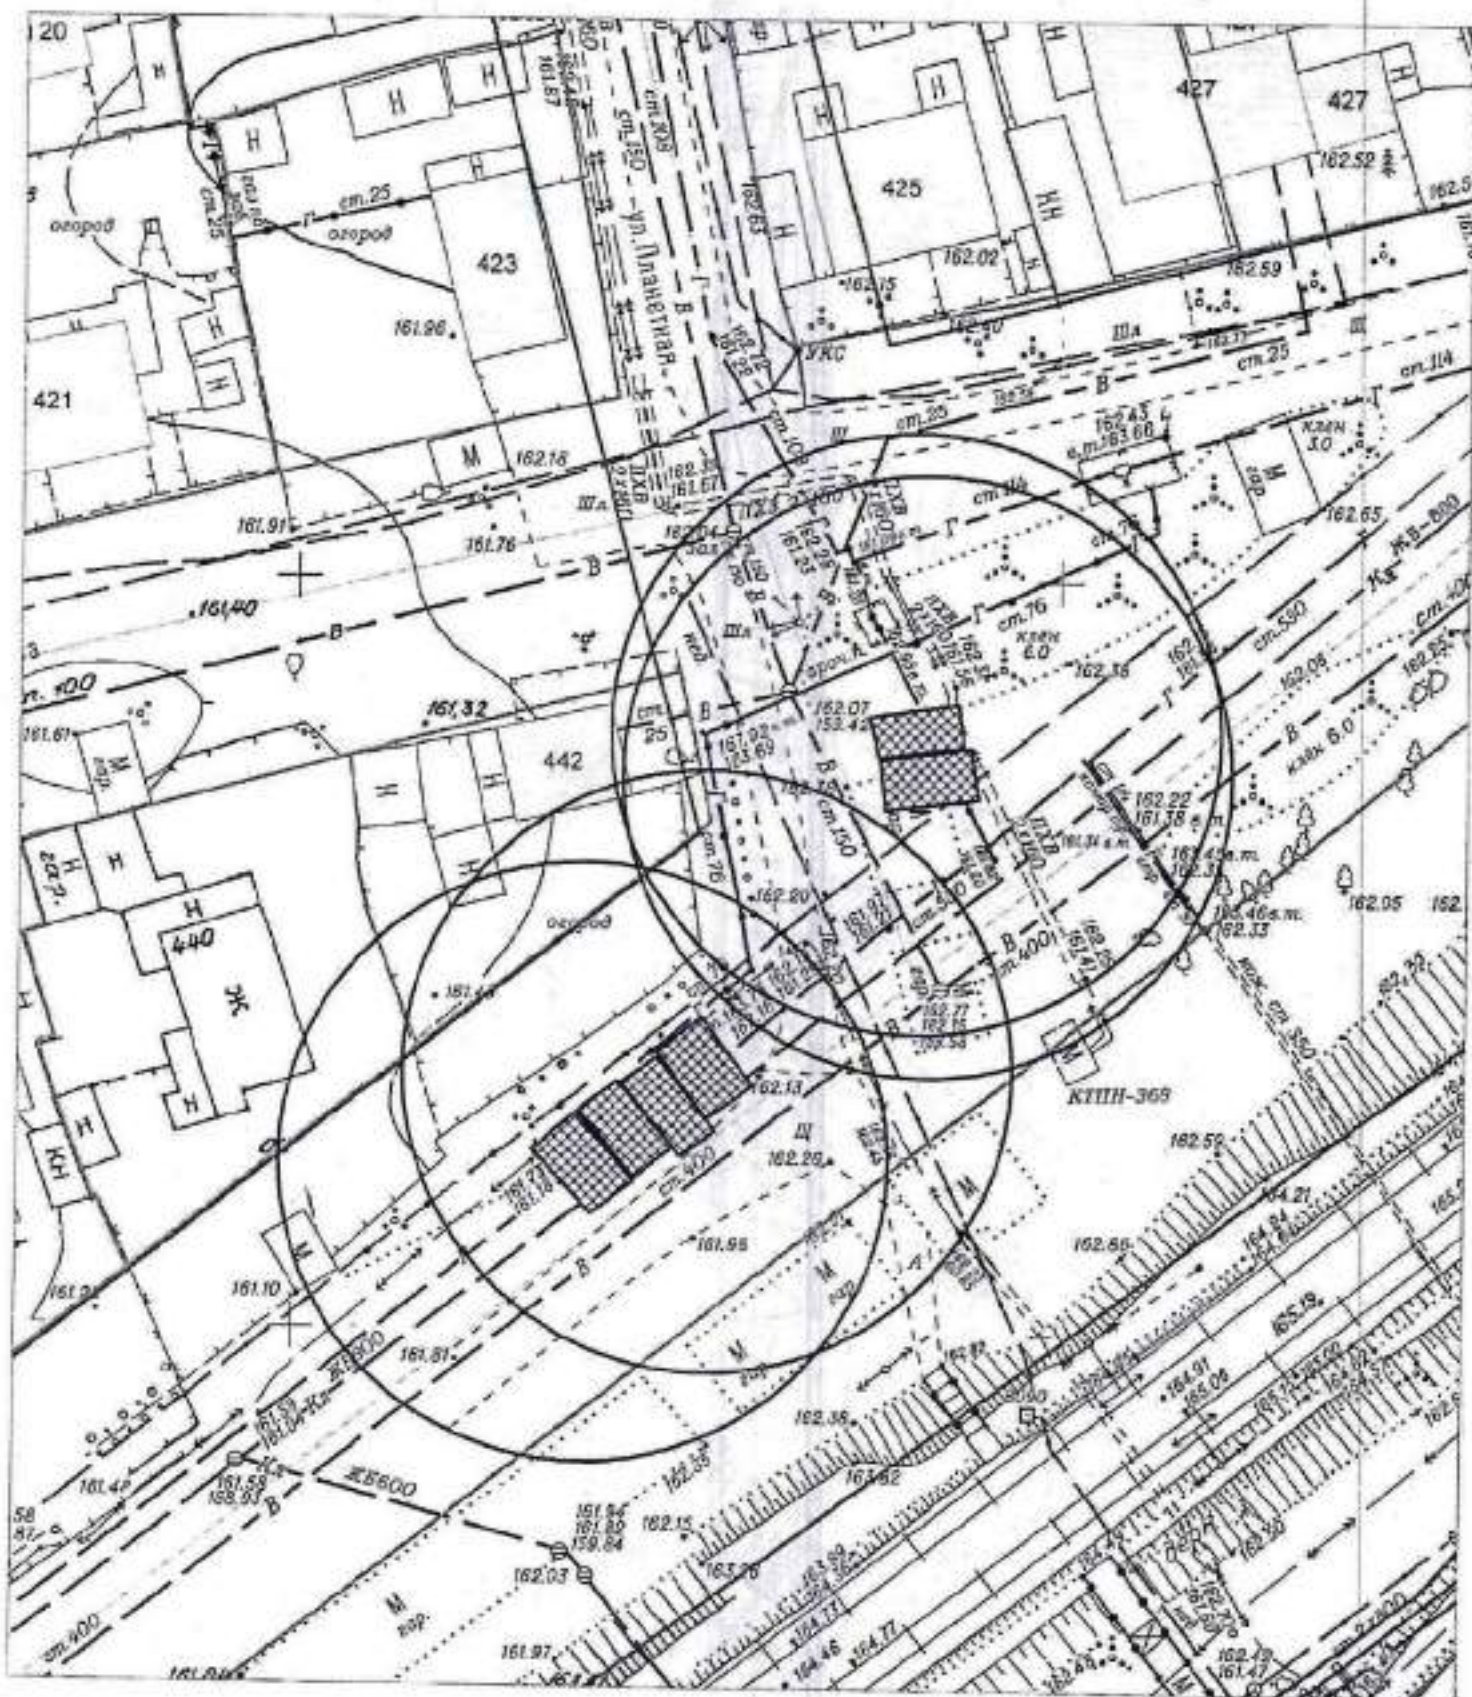

КАРТА - СХЕМА ТЕРРИТОРИИ № 2021
по адресному ориентиру: г. Новосибирск, ул. Плеханова (442)
на топографическом плане
М 1:500

- металлический гараж