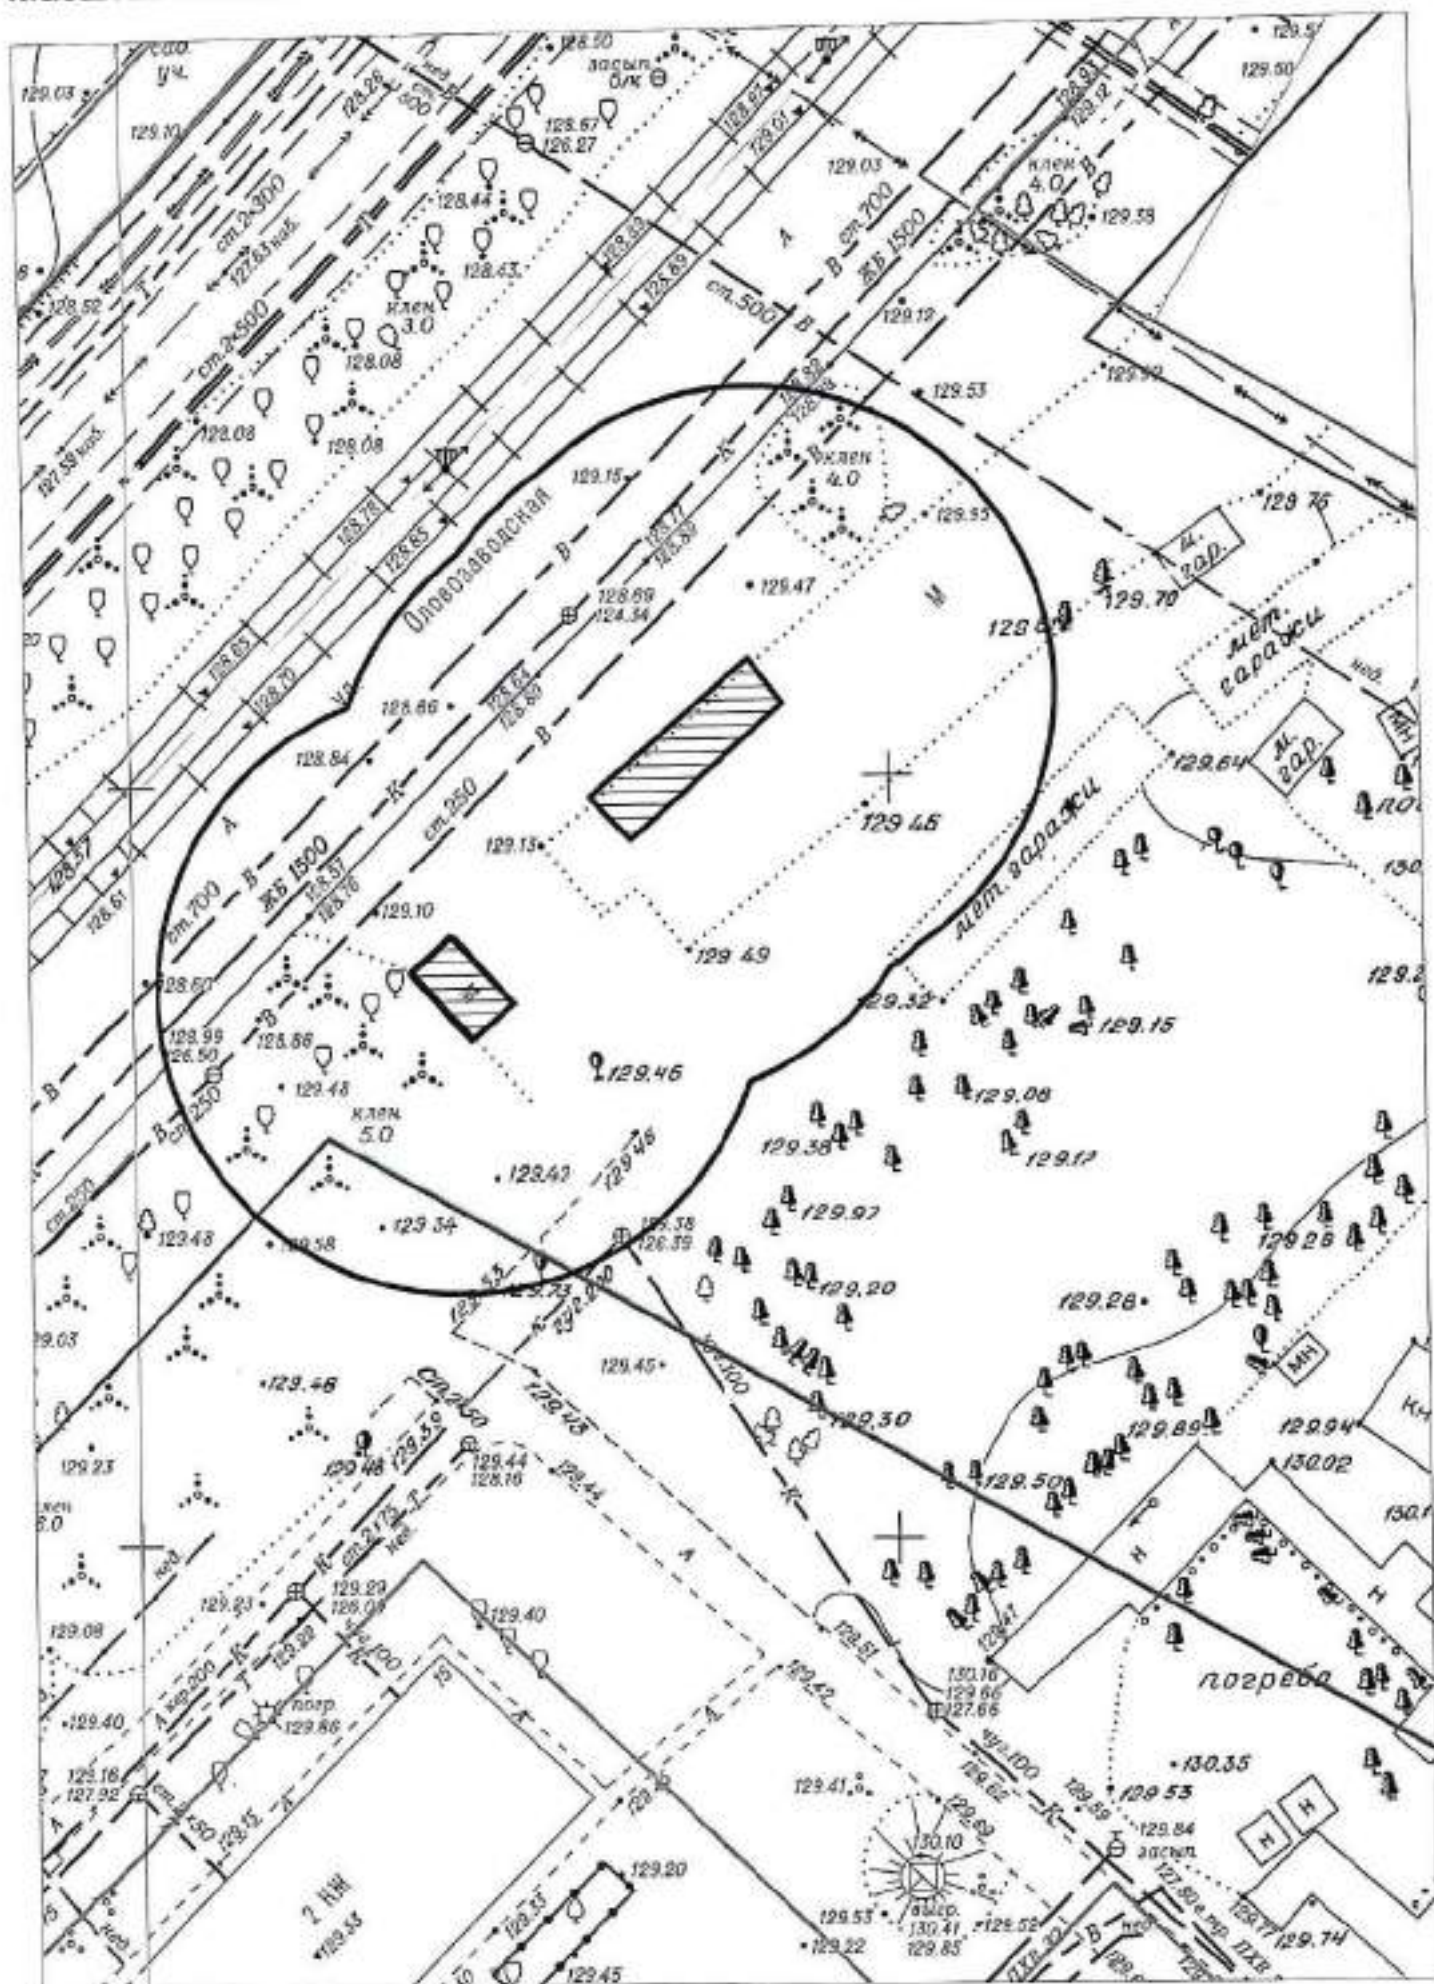

# Карта-схема территории № 2023

по адресному ориентиру: ул. Междуреченская, (1а)

на топографическом плане М 1:500

# Карта-схема территории № 2024

по адресному ориентиру: ул. Колхидская, (11)

на топографическом плане М 1:500

Карта-схема территории № 2026  
по адресному ориентиру улица Ключ-Камышенское Плато, (6)  
на топографическом плане М 1:1000

Карта-схема территории № 2027  
по адресному ориентиру улица Обская, (96)  
на топографическом плане М 1:500

Карта-схема территории № 2028  
по адресному ориентиру улица Якушева, (142)  
на топографическом плане М 1:500

Карта - схема № 2029

с адресным ориентиром: Красный проспект, (88)  
на топографическом плане М 1:500