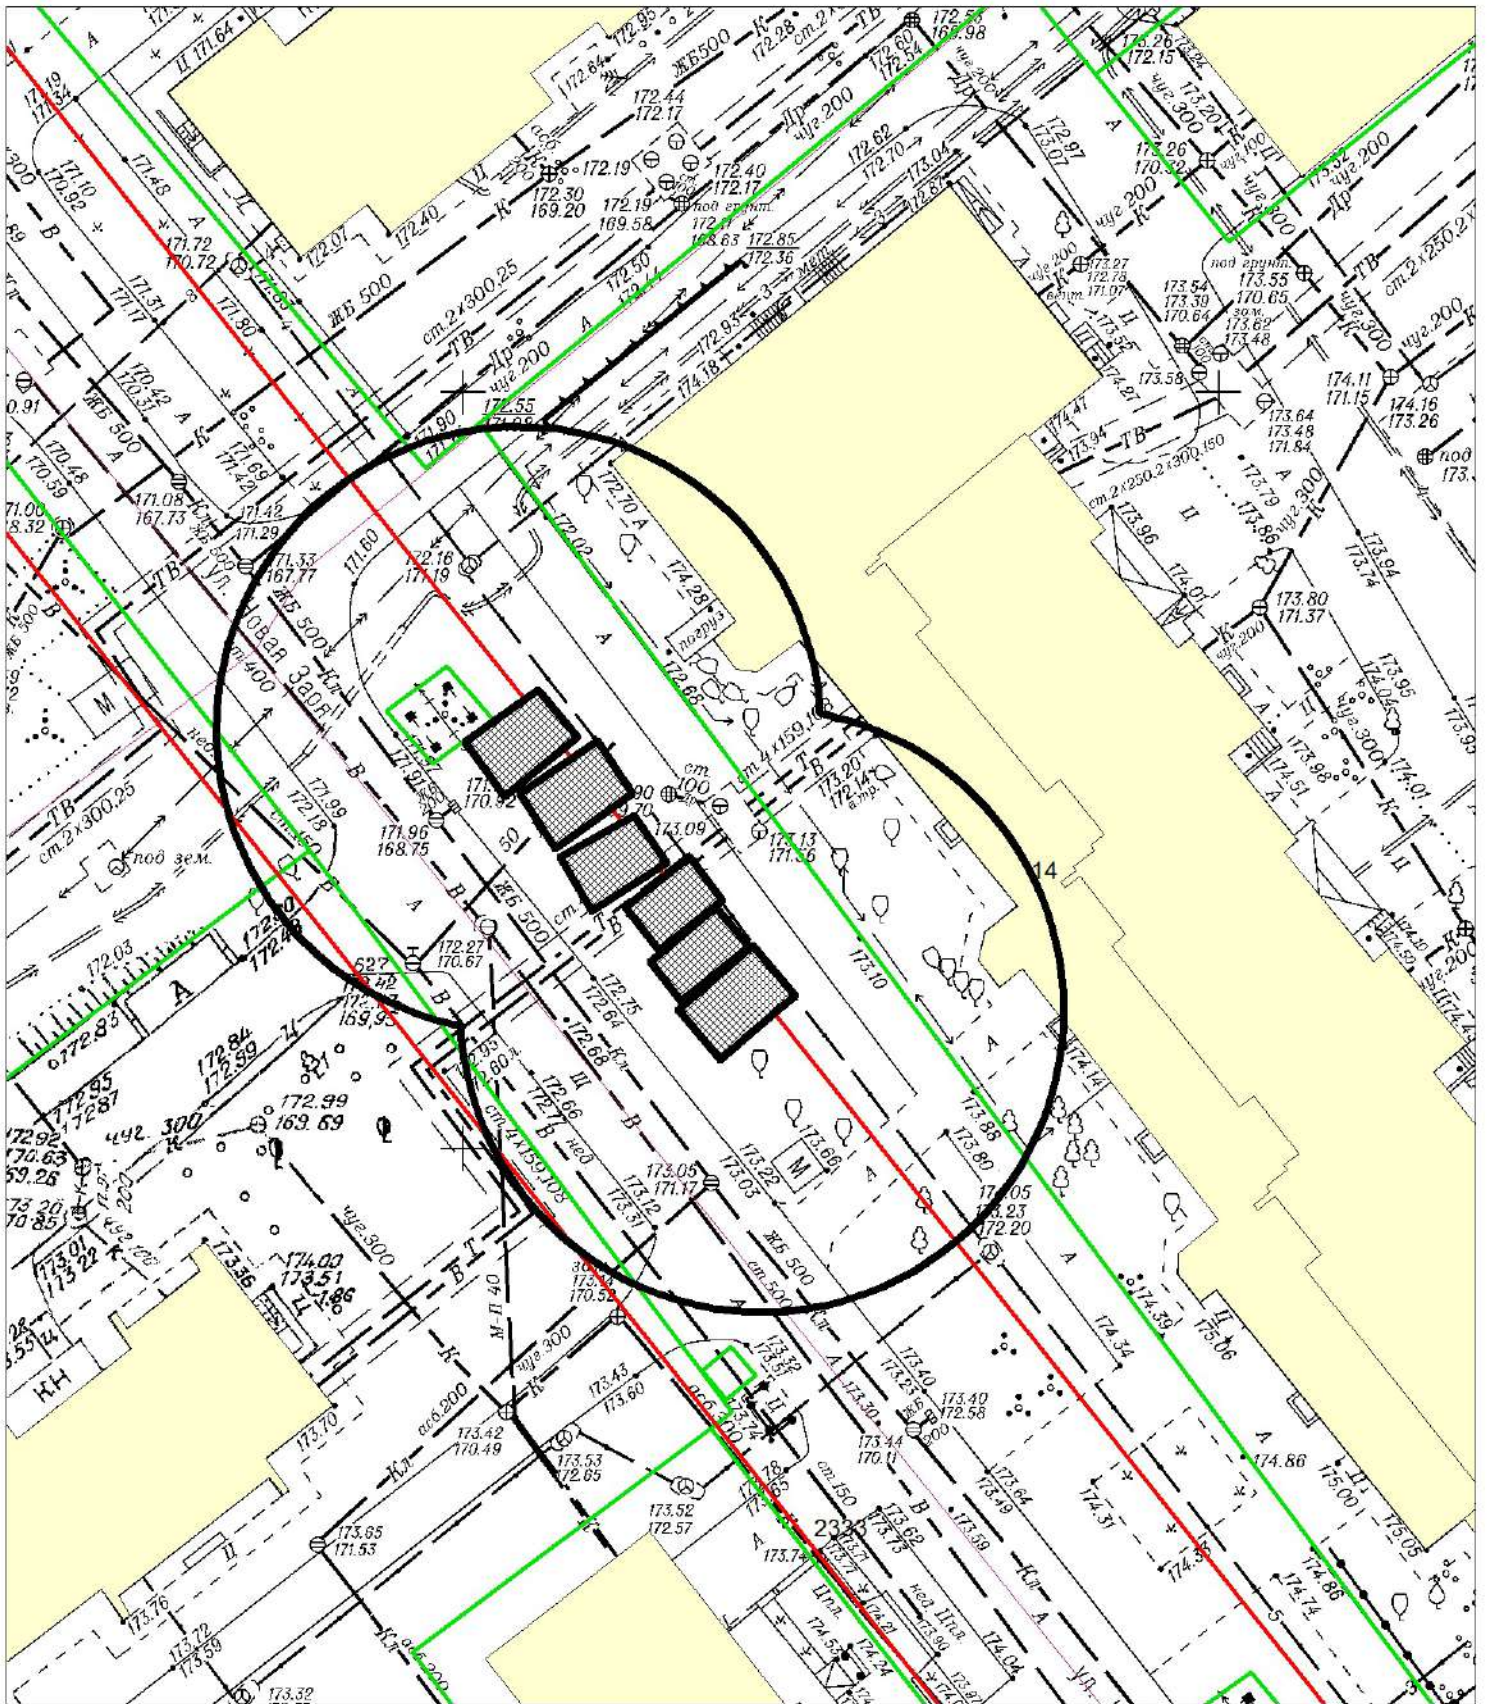

Карта-схема к акту о выявлении самовольного нестационарного объекта №120 от 05.10.2022 с адресным ориентиром: ул. Чемпионская, (18) № 2016

Карта-схема к акту № 121 от 05.10.2022 о выявлении
самовольного нестационарного объекта по адресу: ул. Новая Заря, (14) № 2017

М 1:500

Карта – схема территории № 2019

по адресному ориентиру: ул. Новобугринская, (8)

на топографическом плане М 1:500