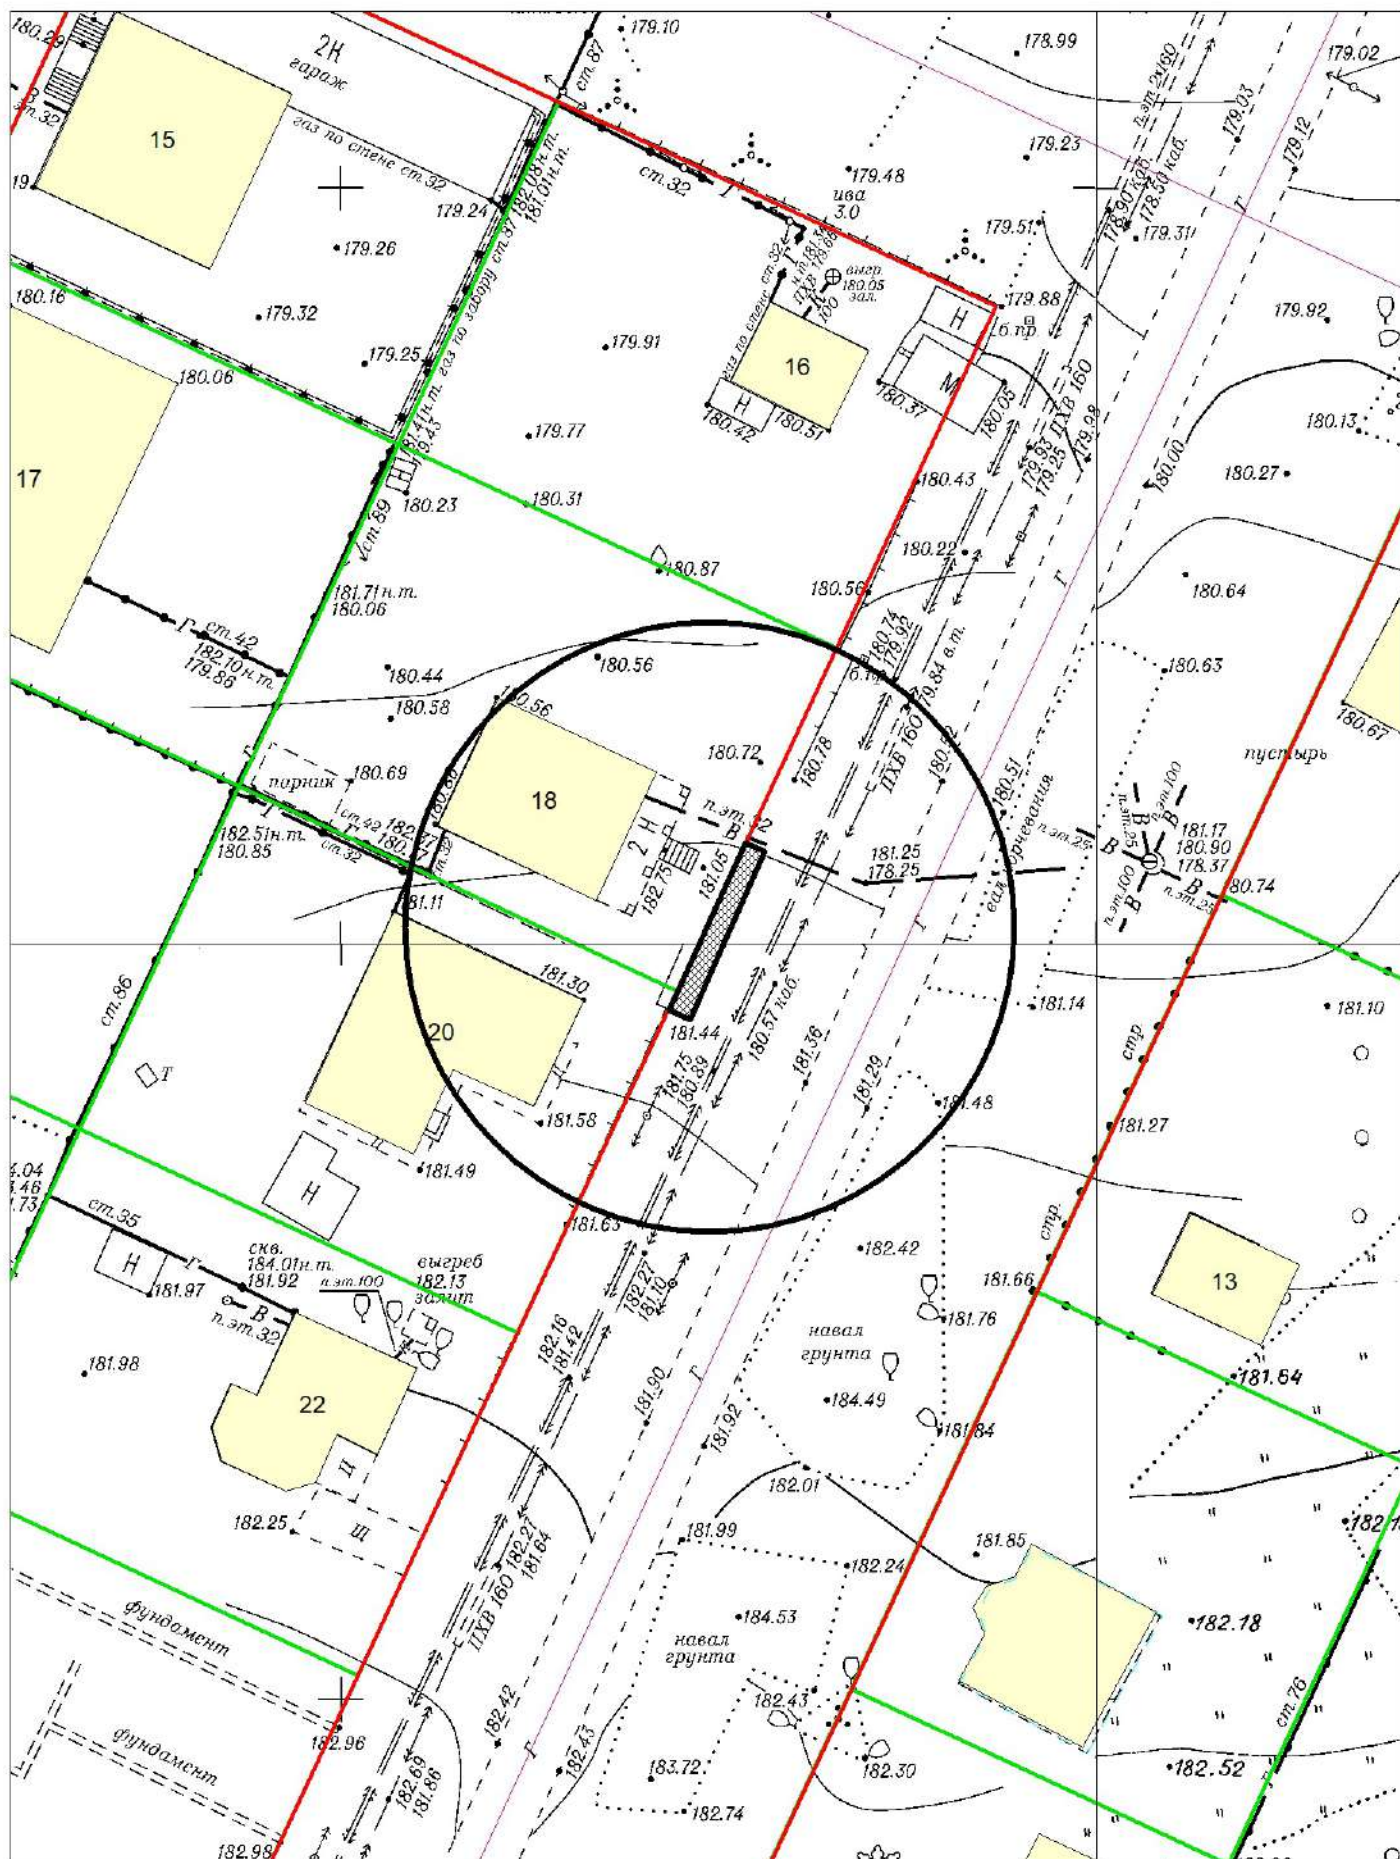

Карта-схема к акту о выявлении самовольного нестационарного объекта №120 от 05.10.2022 с адресным ориентиром: ул. Чемпионская, (18) № 2016

Карта-схема к акту № 121 от 05.10.2022 о выявлении
самовольного нестационарного объекта по адресу: ул. Новая Заря, (14) № 2017

М 1:500

Карта – схема территории № 2019

по адресному ориентиру: ул. Новобугринская, (8)

на топографическом плане М 1:500