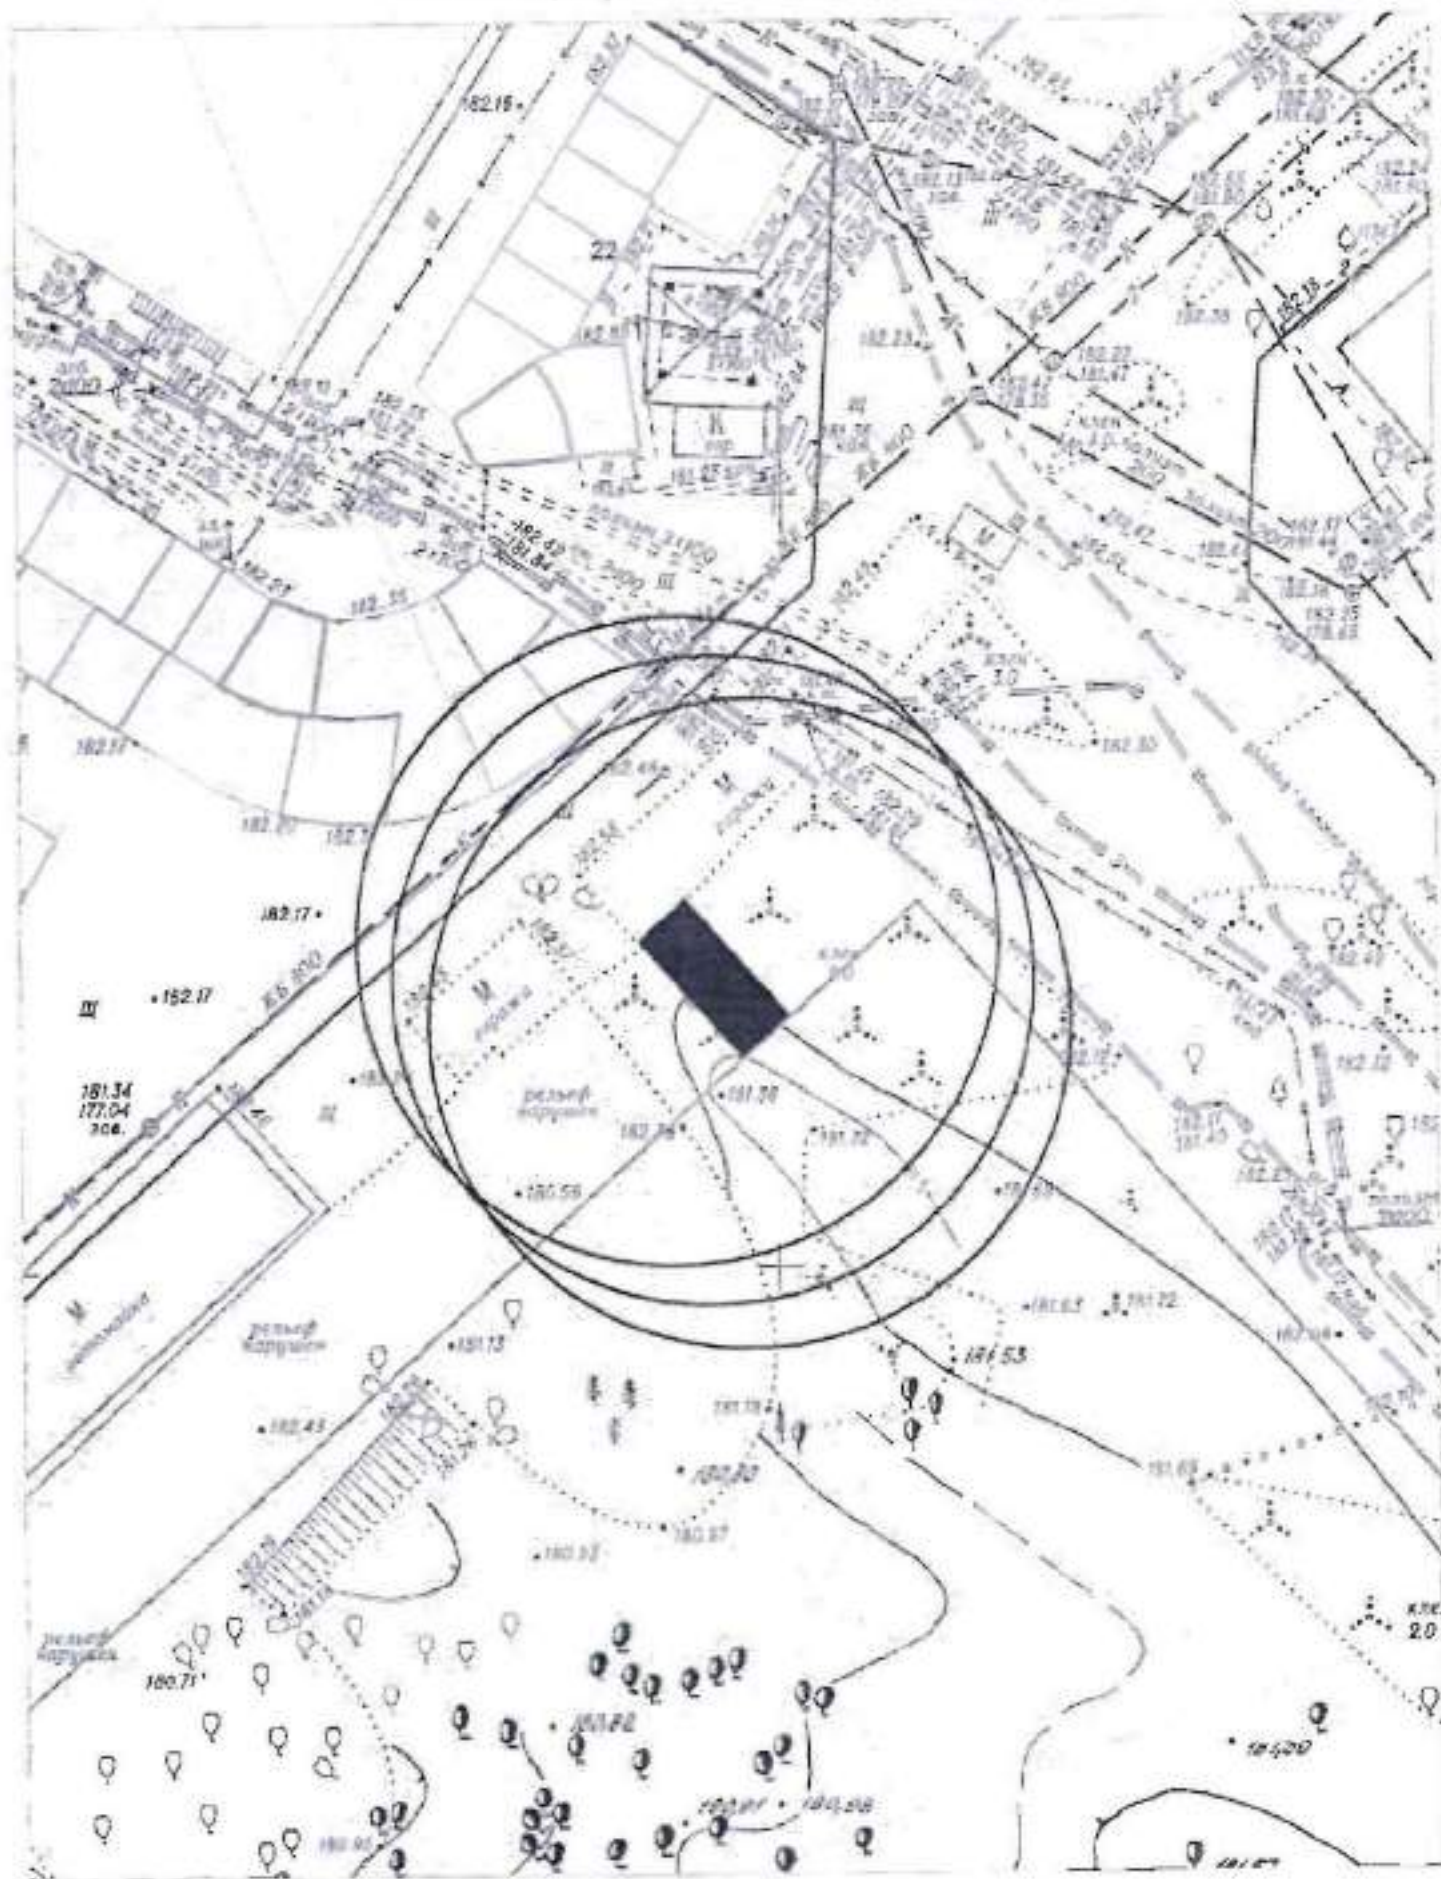

Карта-схема к акту о выявлении самовольного нестационарного объекта №117 от 20.09.2022 с адресным ориентиром: ул. Седова, (154) № 2000

Карта-схема к акту о выявлении самовольного нестационарного объекта №114 от 20.09.2022 с адресным ориентиром: пр. Дзержинского, (76) № 2003

Карта-схема территории № 2005

по адресному ориентиру: ул. Связистов, (154)

на топографическом плане М 1:500

Карта-схема территории № 2007
по адресному ориентиру улица Добролюбова, (120)
на топографическом плане М 1:500

Карта-схема территории № 2008
по адресному ориентиру улица Добролюбова, (130)
на топографическом плане М 1:500

Карта-схема территории № 2010
по адресному ориентиру улица Гаранина, (22)
на топографическом плане М 1:500

Карта - схема № 2014
с адресным ориентиром: ул. Жуковского, (109)
на топографическом плане М 1:500