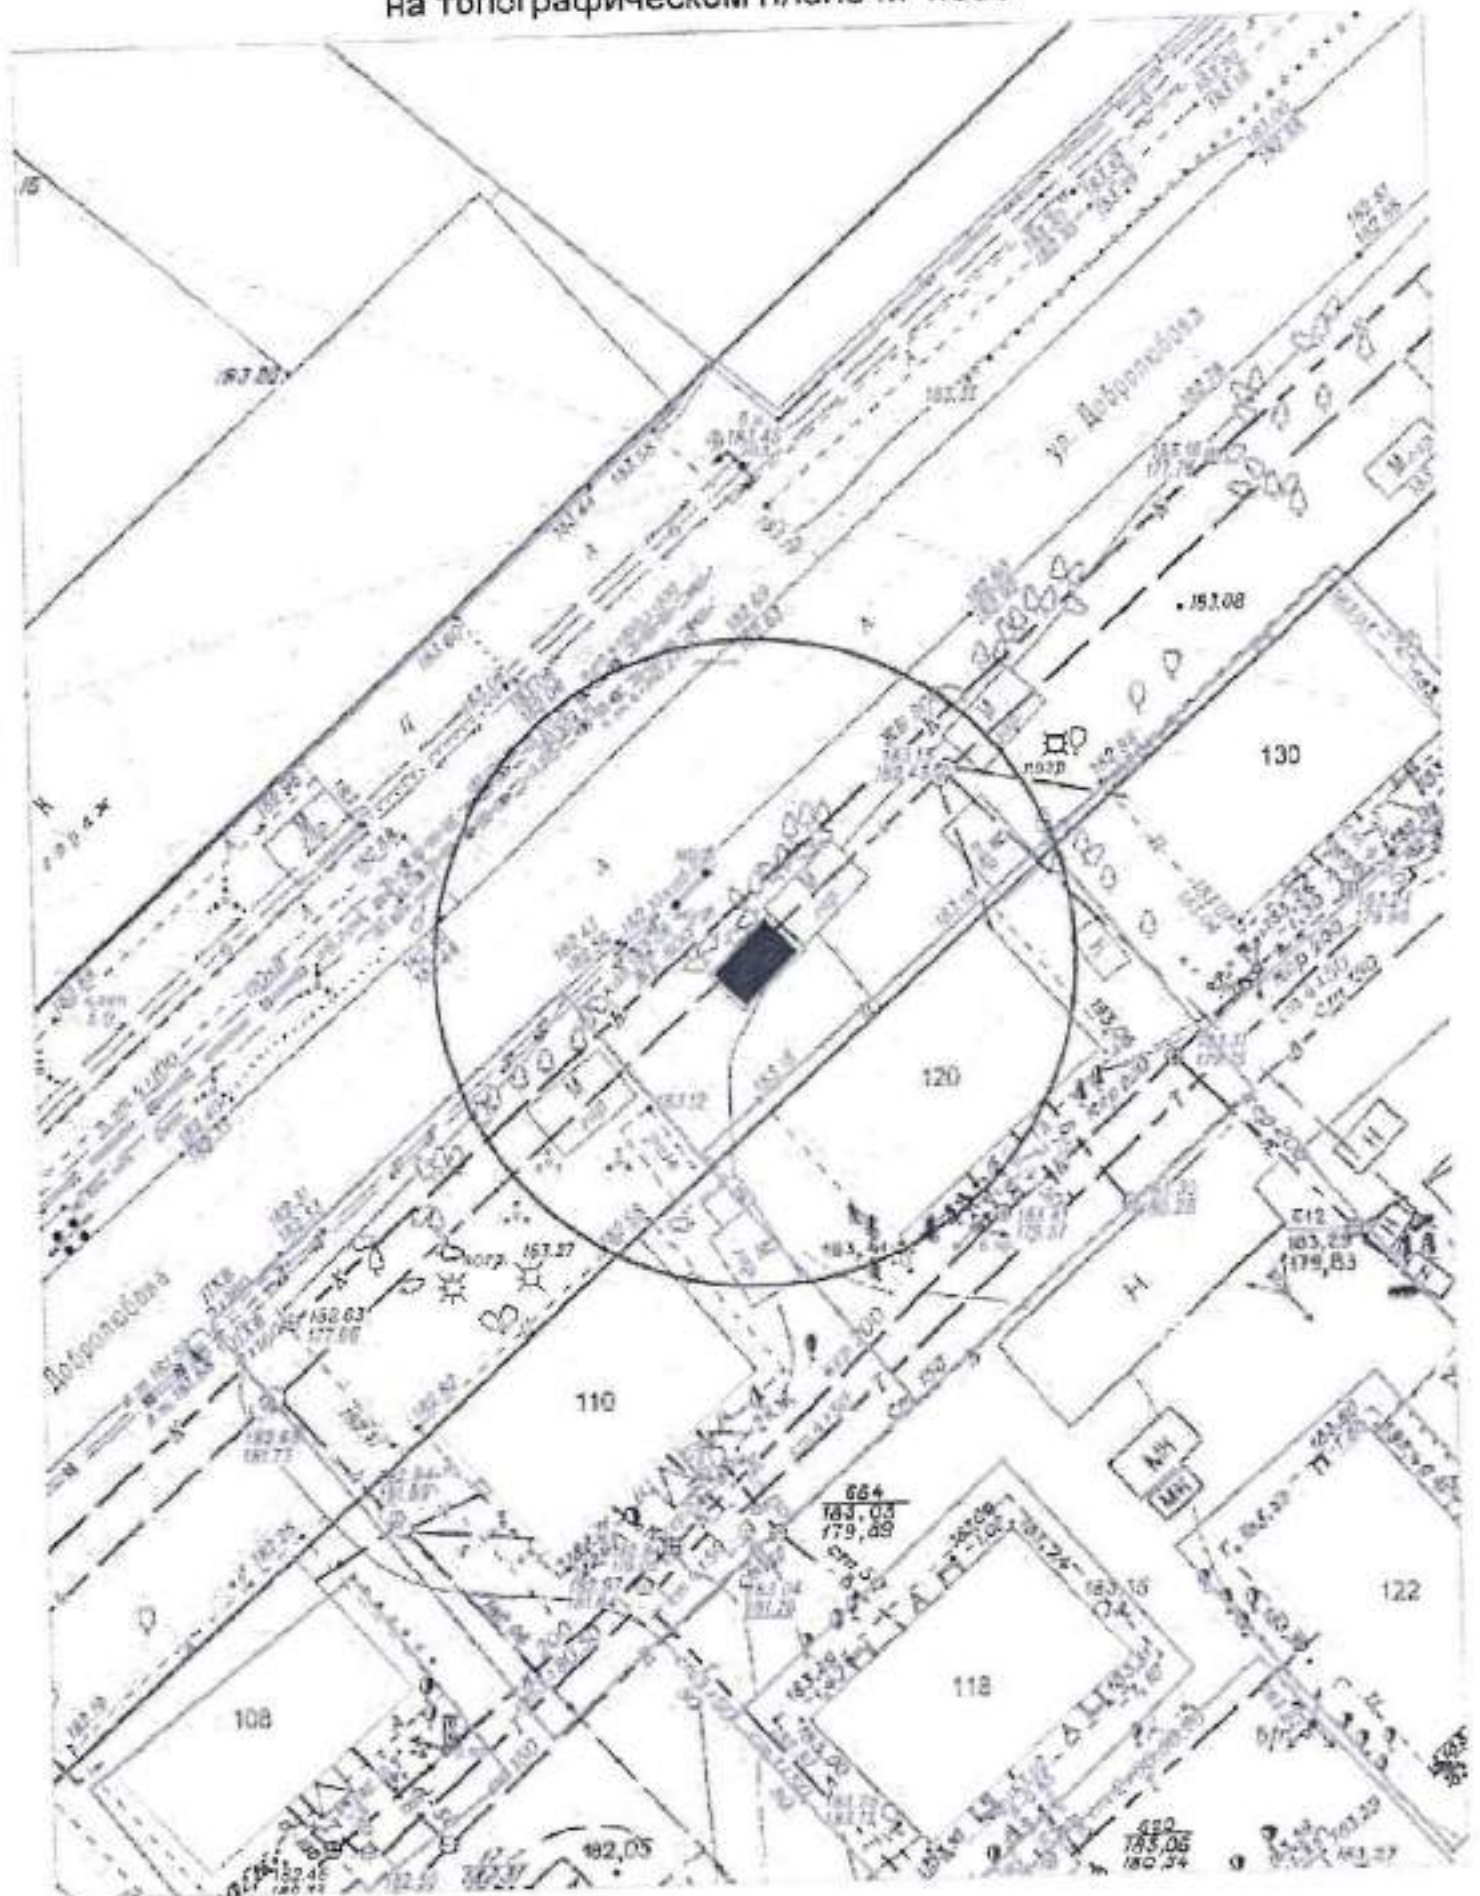

Карта-схема к акту о выявлении самовольного нестационарного объекта №117 от 20.09.2022 с адресным ориентиром: ул. Седова, (154) № 2000

Карта-схема к акту о выявлении самовольного нестационарного объекта №114 от 20.09.2022 с адресным ориентиром: пр. Дзержинского, (76) № 2003

Карта-схема территории № 2005

по адресному ориентиру: ул. Связистов, (154)

на топографическом плане М 1:500

Карта-схема территории № 2007
по адресному ориентиру улица Добролюбова, (120)
на топографическом плане М 1:500

Карта-схема территории № 2008
по адресному ориентиру улица Добролюбова, (130)
на топографическом плане М 1:500

Карта-схема территории № 2010
по адресному ориентиру улица Гаранина, (22)
на топографическом плане М 1:500

Карта - схема № 2014
с адресным ориентиром: ул. Жуковского, (109)
на топографическом плане М 1:500