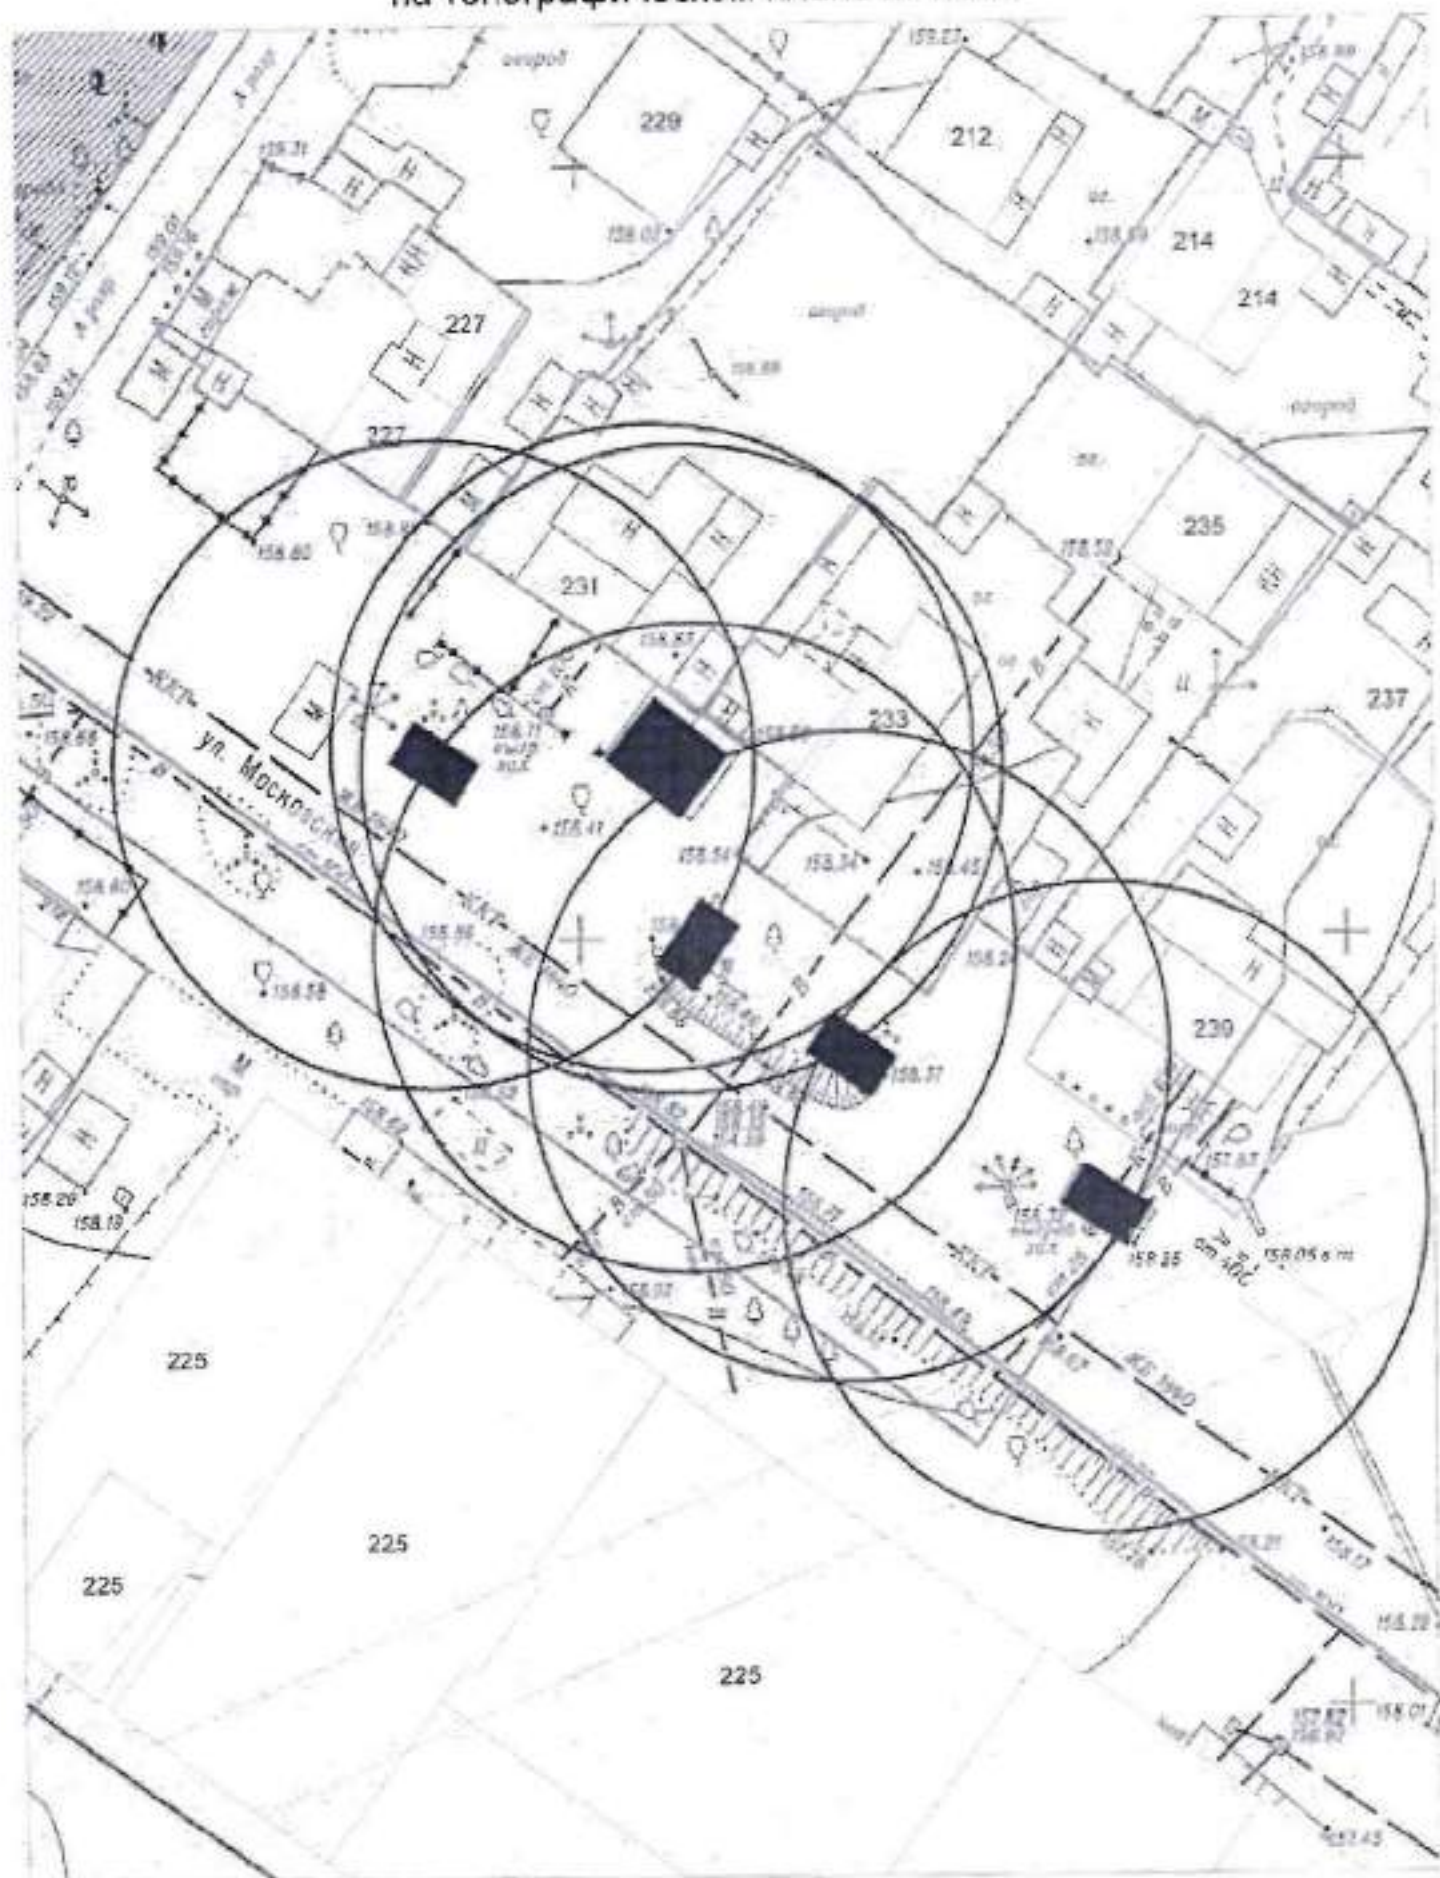

Карта-схема территории № 2011
по адресному ориентиру улица Московская, (233)
на топографическом плане М 1:500