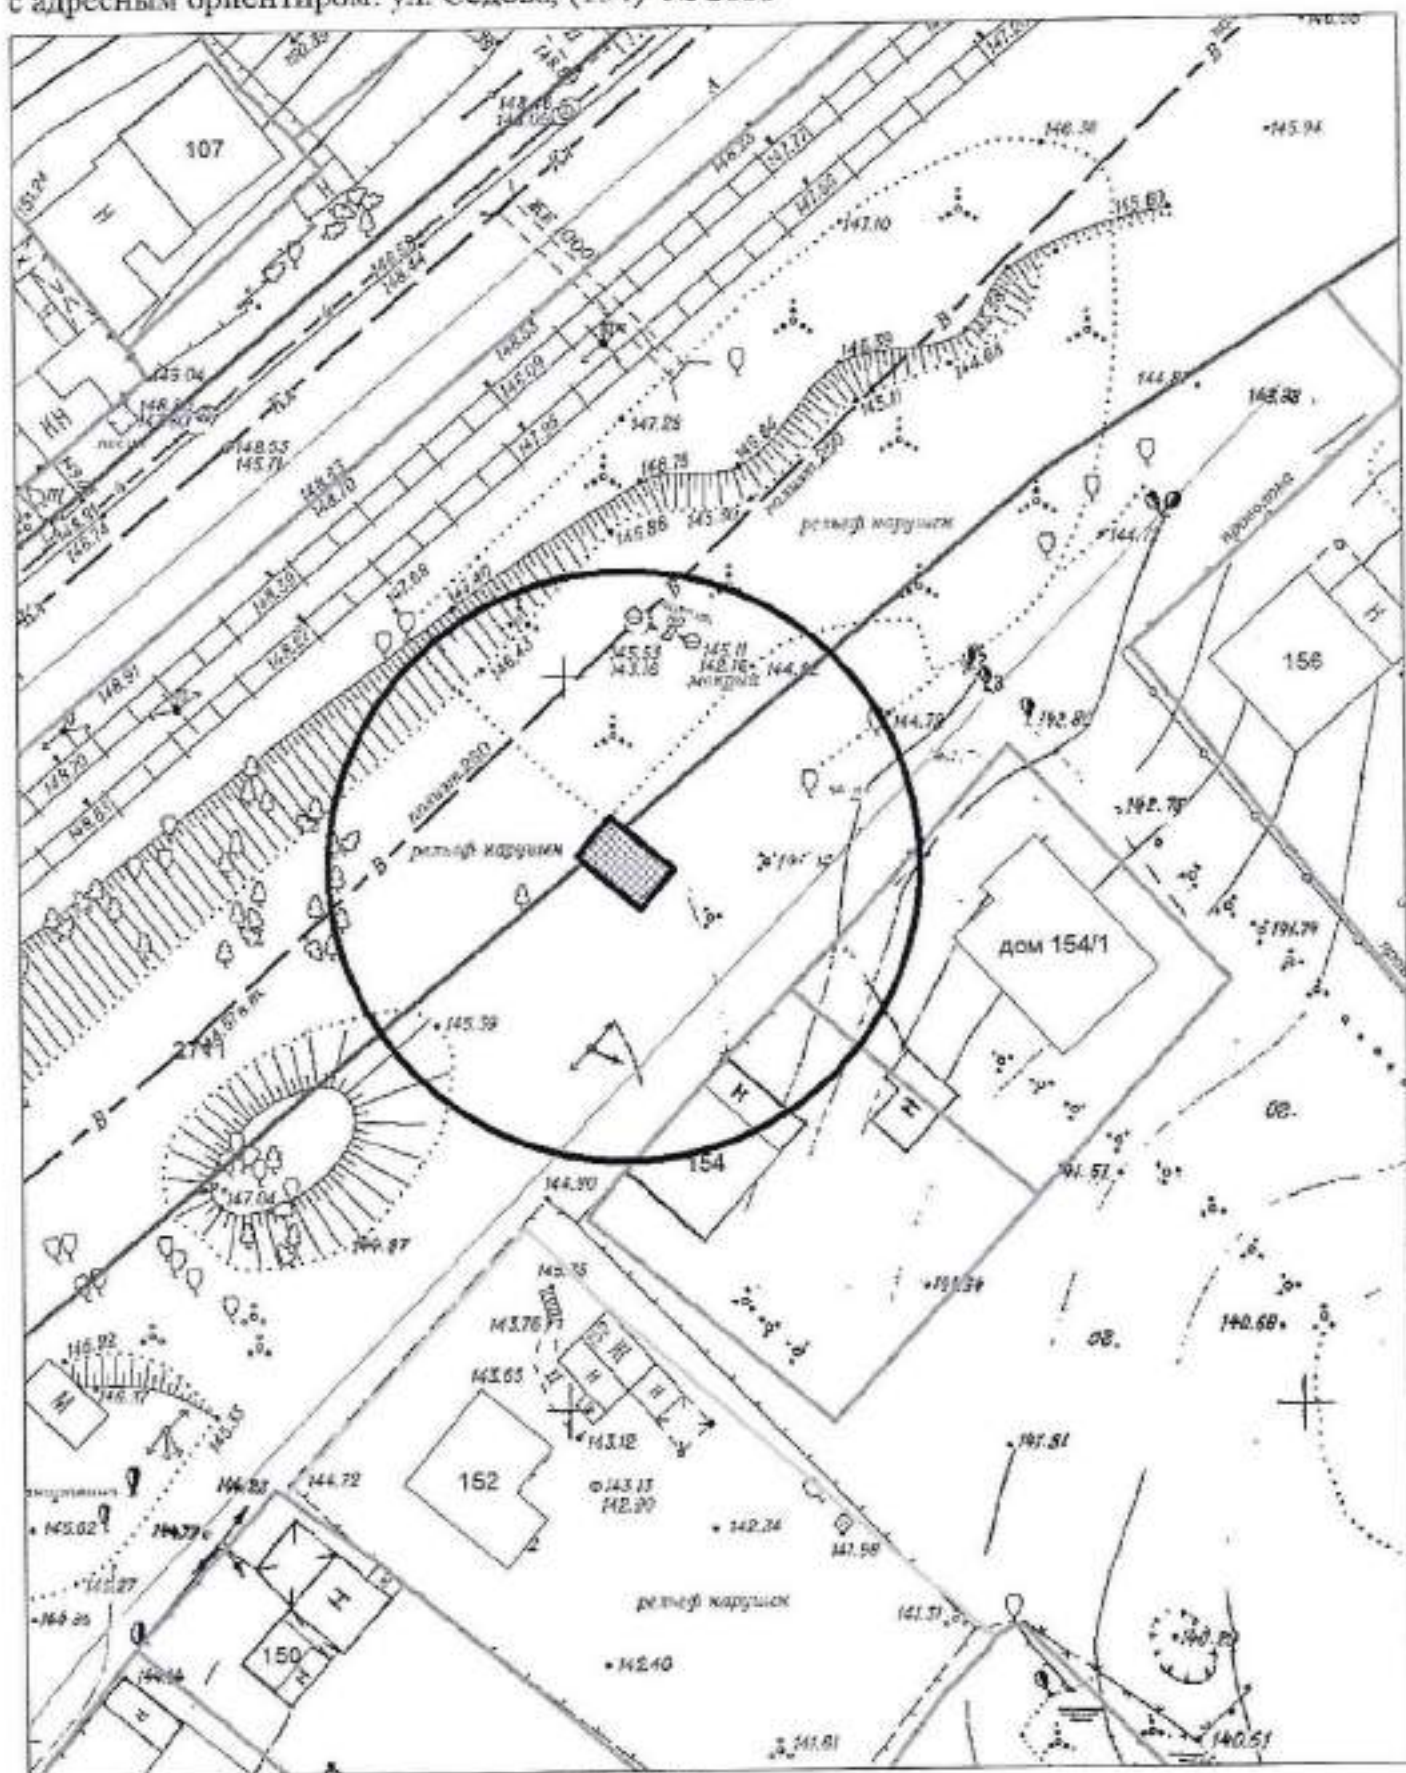

Карта-схема к акту о выявлении самовольного нестационарного объекта №117 от 20.09.2022 с адресным ориентиром: ул. Седова, (154) № 2000

Карта-схема к акту о выявлении самовольного нестационарного объекта №114 от 20.09.2022 с адресным ориентиром: пр. Дзержинского, (76) № 2003

Карта-схема территории № 2005

по адресному ориентиру: ул. Связистов, (154)

на топографическом плане М 1:500

Карта-схема территории № 2007
по адресному ориентиру улица Добролюбова, (120)
на топографическом плане М 1:500

Карта-схема территории № 2008
по адресному ориентиру улица Добролюбова, (130)
на топографическом плане М 1:500

Карта-схема территории № 2010
по адресному ориентиру улица Гаранина, (22)
на топографическом плане М 1:500

Карта - схема № 2014
с адресным ориентиром: ул. Жуковского, (109)
на топографическом плане М 1:500