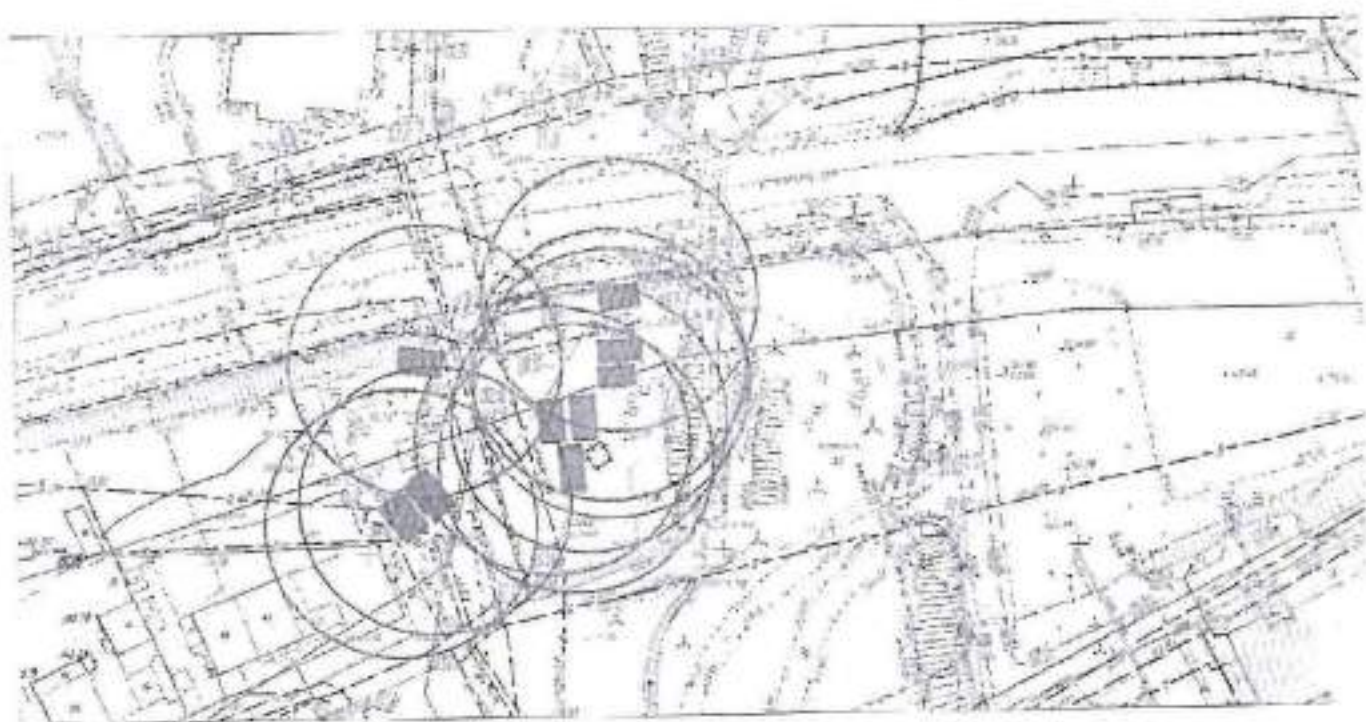

Карта-схема территории по адресному ориентиру:
г. Новосибирск, ул. Балтийская № 2012