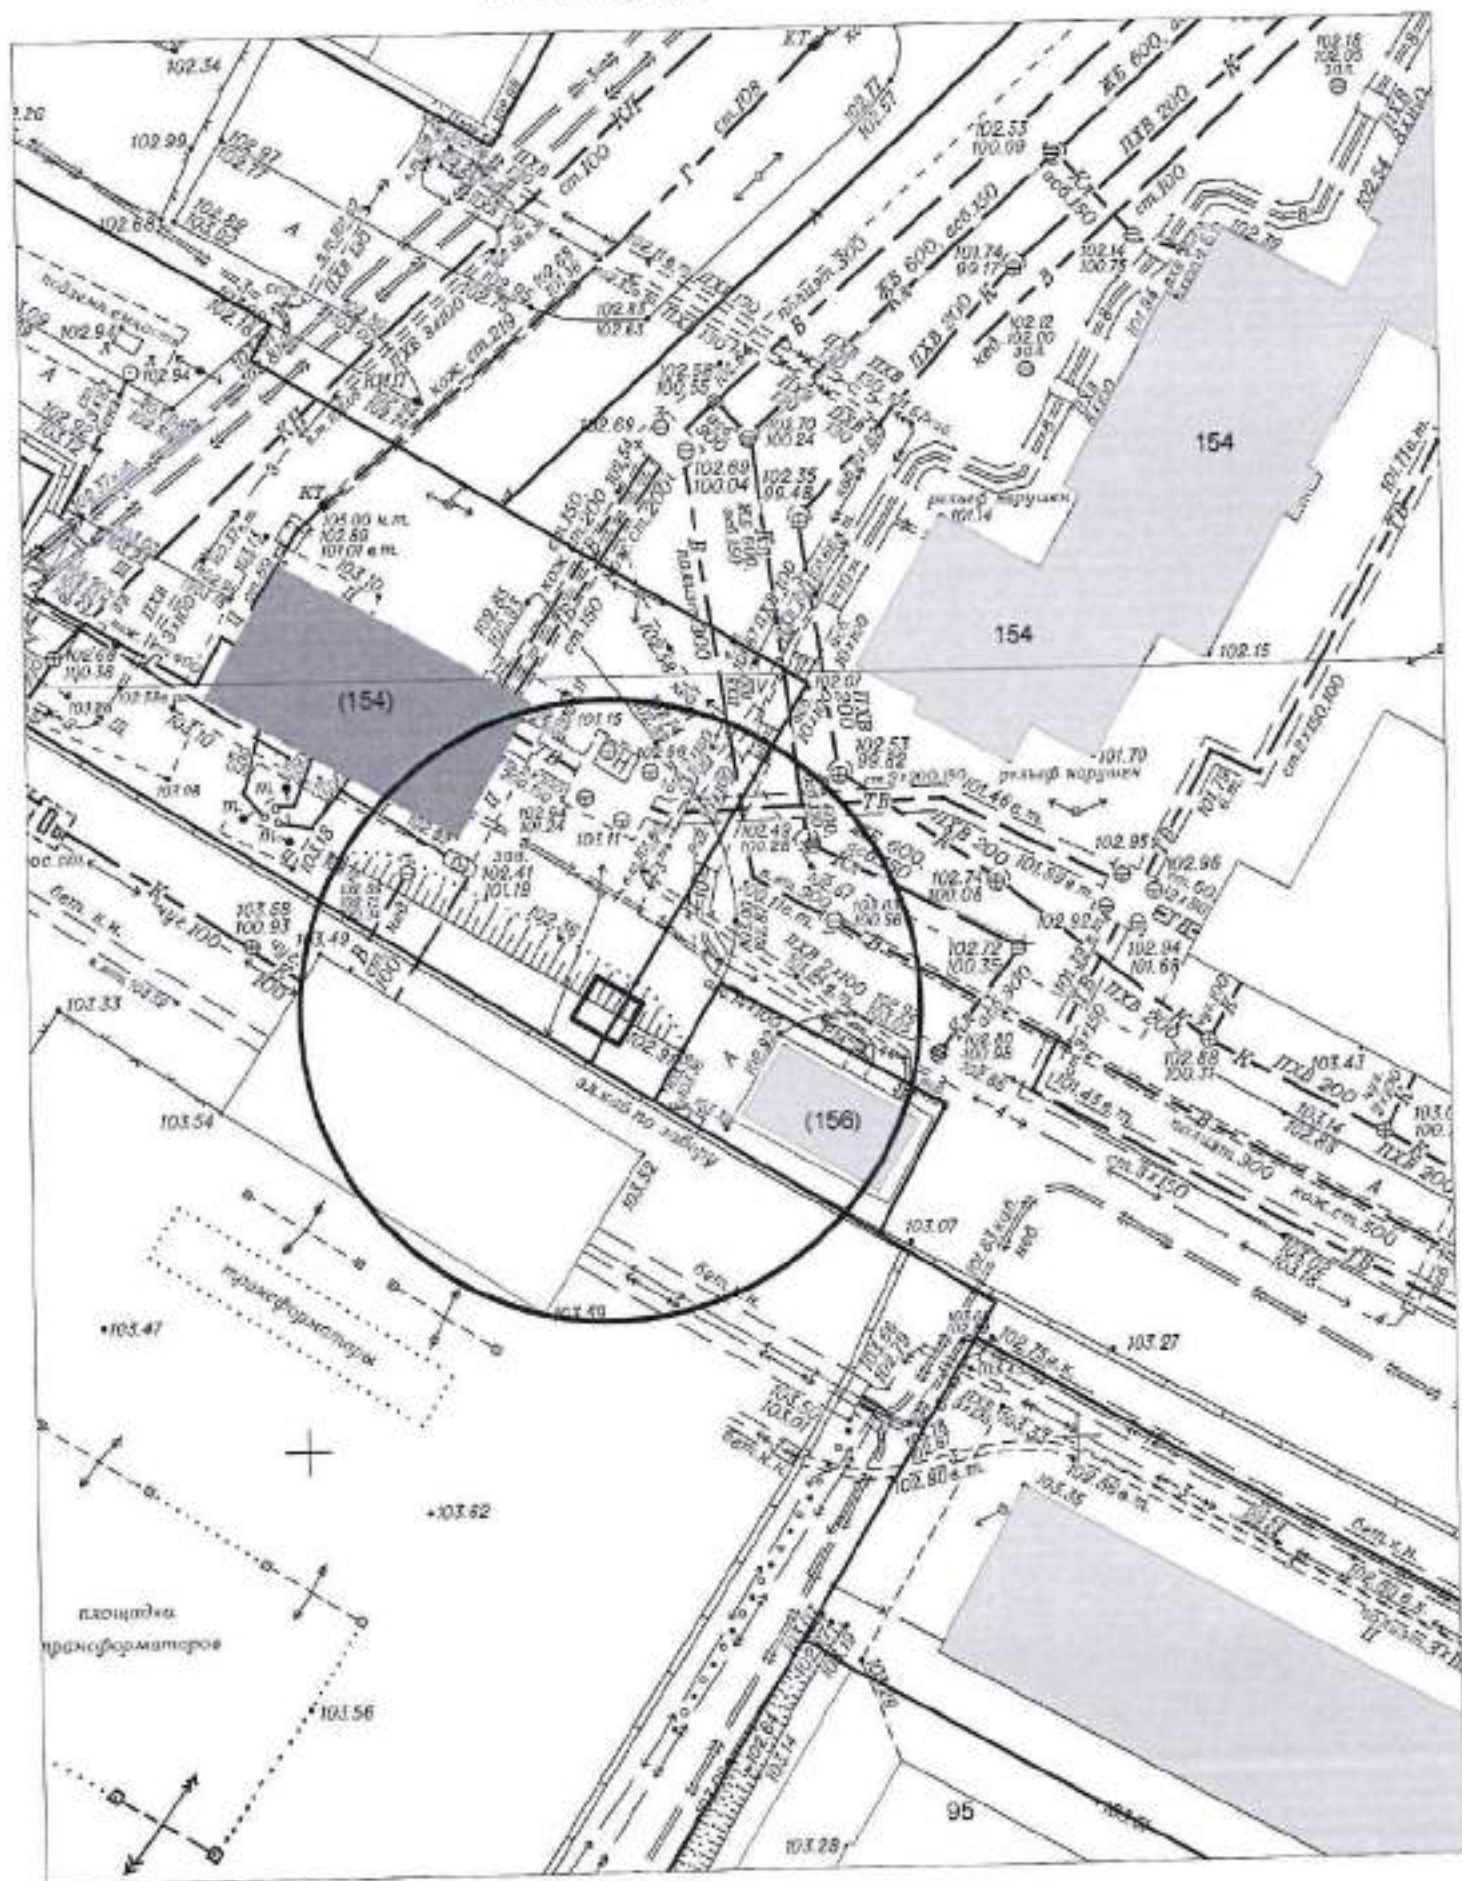

Карта-схема к акту о выявлении самовольного нестационарного объекта №117 от 20.09.2022 с адресным ориентиром: ул. Седова, (154) № 2000

Карта-схема к акту о выявлении самовольного нестационарного объекта №114 от 20.09.2022 с адресным ориентиром: пр. Дзержинского, (76) № 2003

Карта-схема территории № 2005

по адресному ориентиру: ул. Связистов, (154)

на топографическом плане М 1:500

Карта-схема территории № 2007
по адресному ориентиру улица Добролюбова, (120)
на топографическом плане М 1:500

Карта-схема территории № 2008
по адресному ориентиру улица Добролюбова, (130)
на топографическом плане М 1:500

Карта-схема территории № 2010
по адресному ориентиру улица Гаранина, (22)
на топографическом плане М 1:500

Карта - схема № 2014
с адресным ориентиром: ул. Жуковского, (109)
на топографическом плане М 1:500