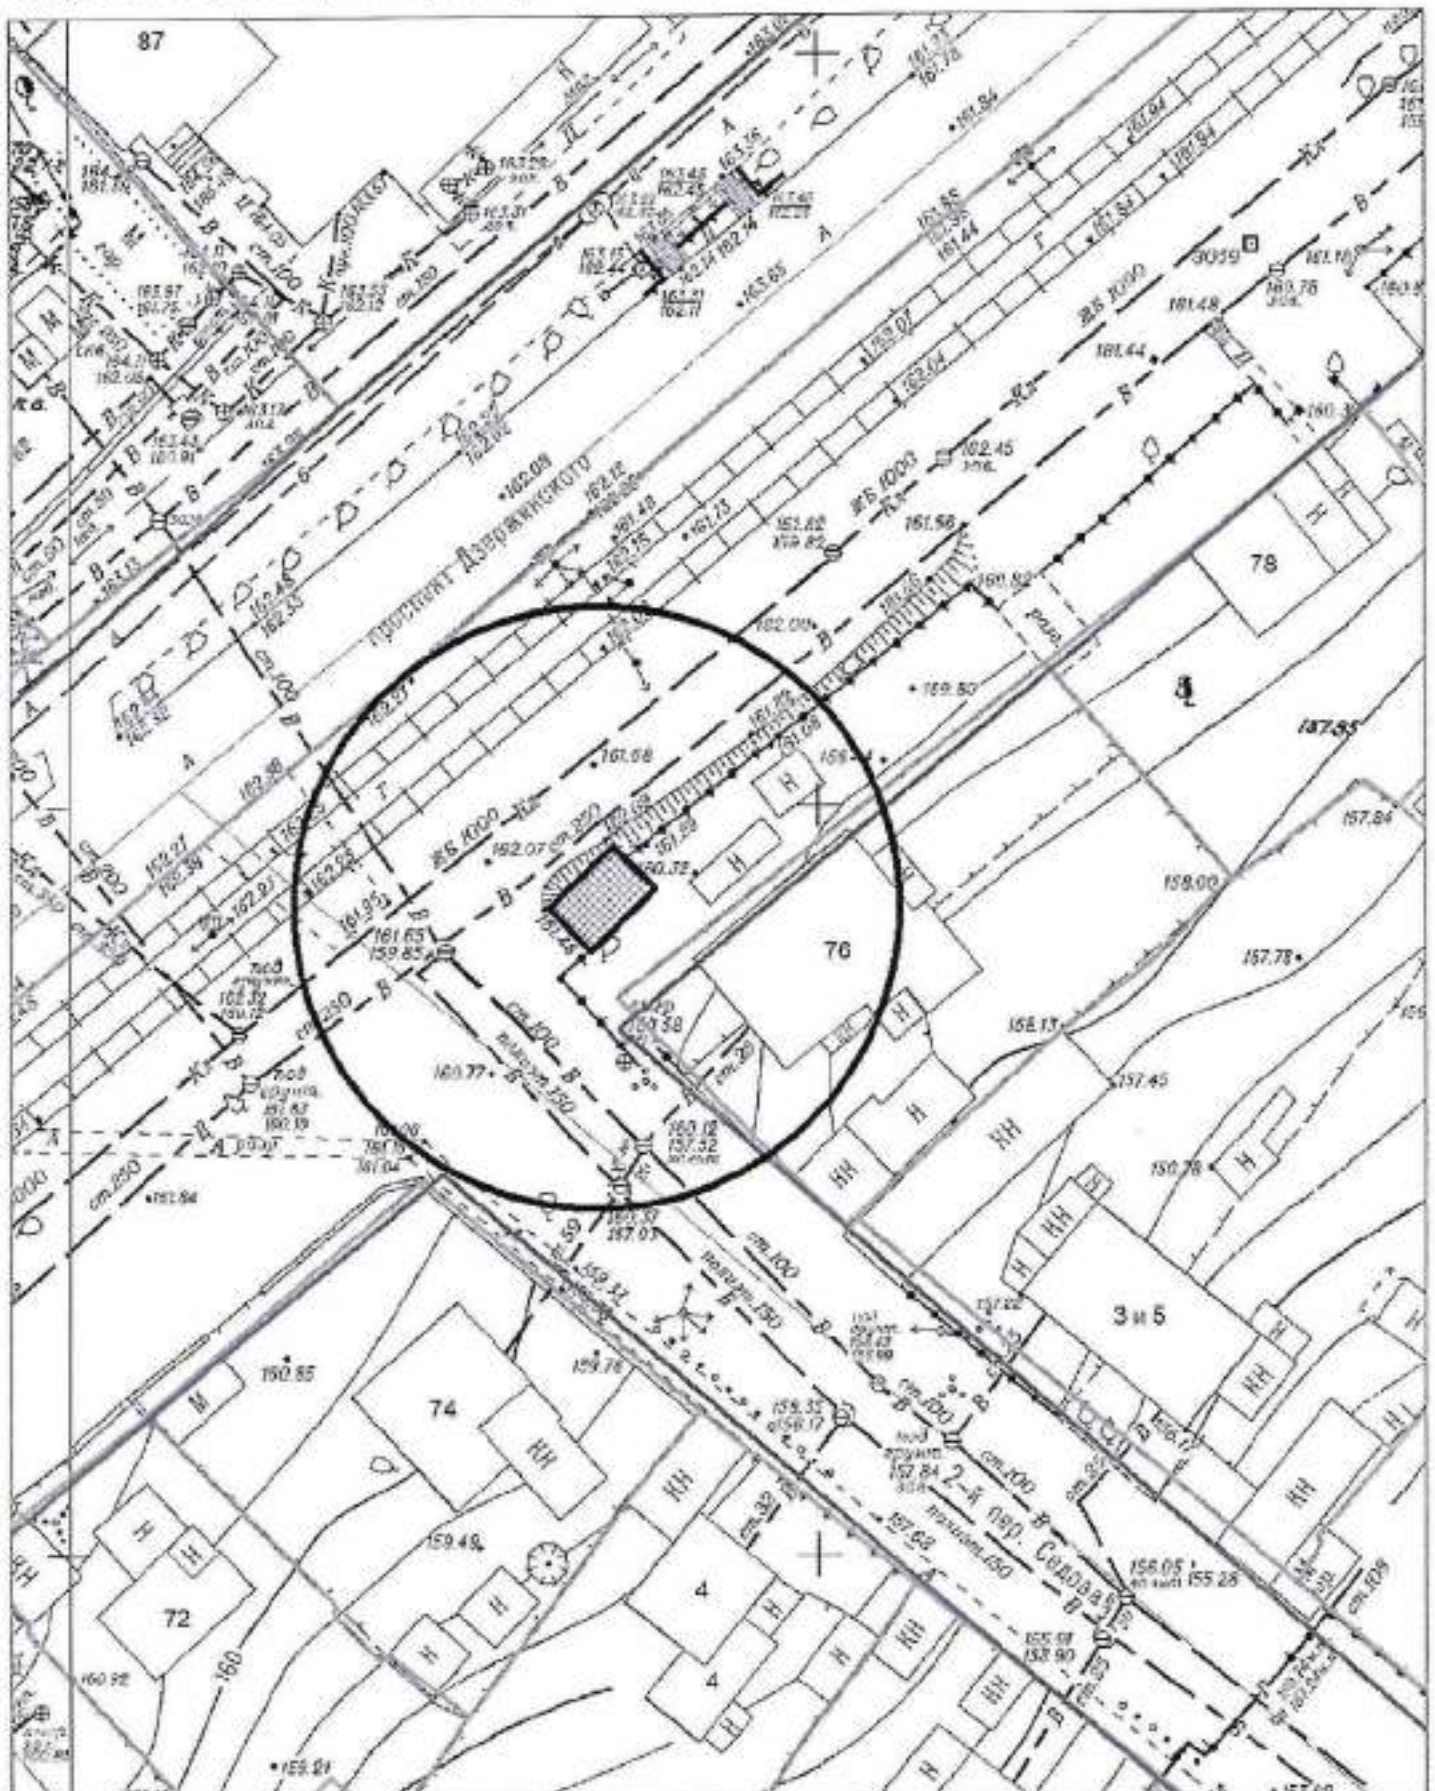

Карта-схема к акту о выявлении самовольного нестационарного объекта №117 от 20.09.2022 с адресным ориентиром: ул. Седова, (154) № 2000

Карта-схема к акту о выявлении самовольного нестационарного объекта №114 от 20.09.2022 с адресным ориентиром: пр. Дзержинского, (76) № 2003

Карта-схема территории № 2005

по адресному ориентиру: ул. Связистов, (154)

на топографическом плане М 1:500

Карта-схема территории № 2007
по адресному ориентиру улица Добролюбова, (120)
на топографическом плане М 1:500

Карта-схема территории № 2008
по адресному ориентиру улица Добролюбова, (130)
на топографическом плане М 1:500

Карта-схема территории № 2010
по адресному ориентиру улица Гаранина, (22)
на топографическом плане М 1:500

Карта - схема № 2014
с адресным ориентиром: ул. Жуковского, (109)
на топографическом плане М 1:500