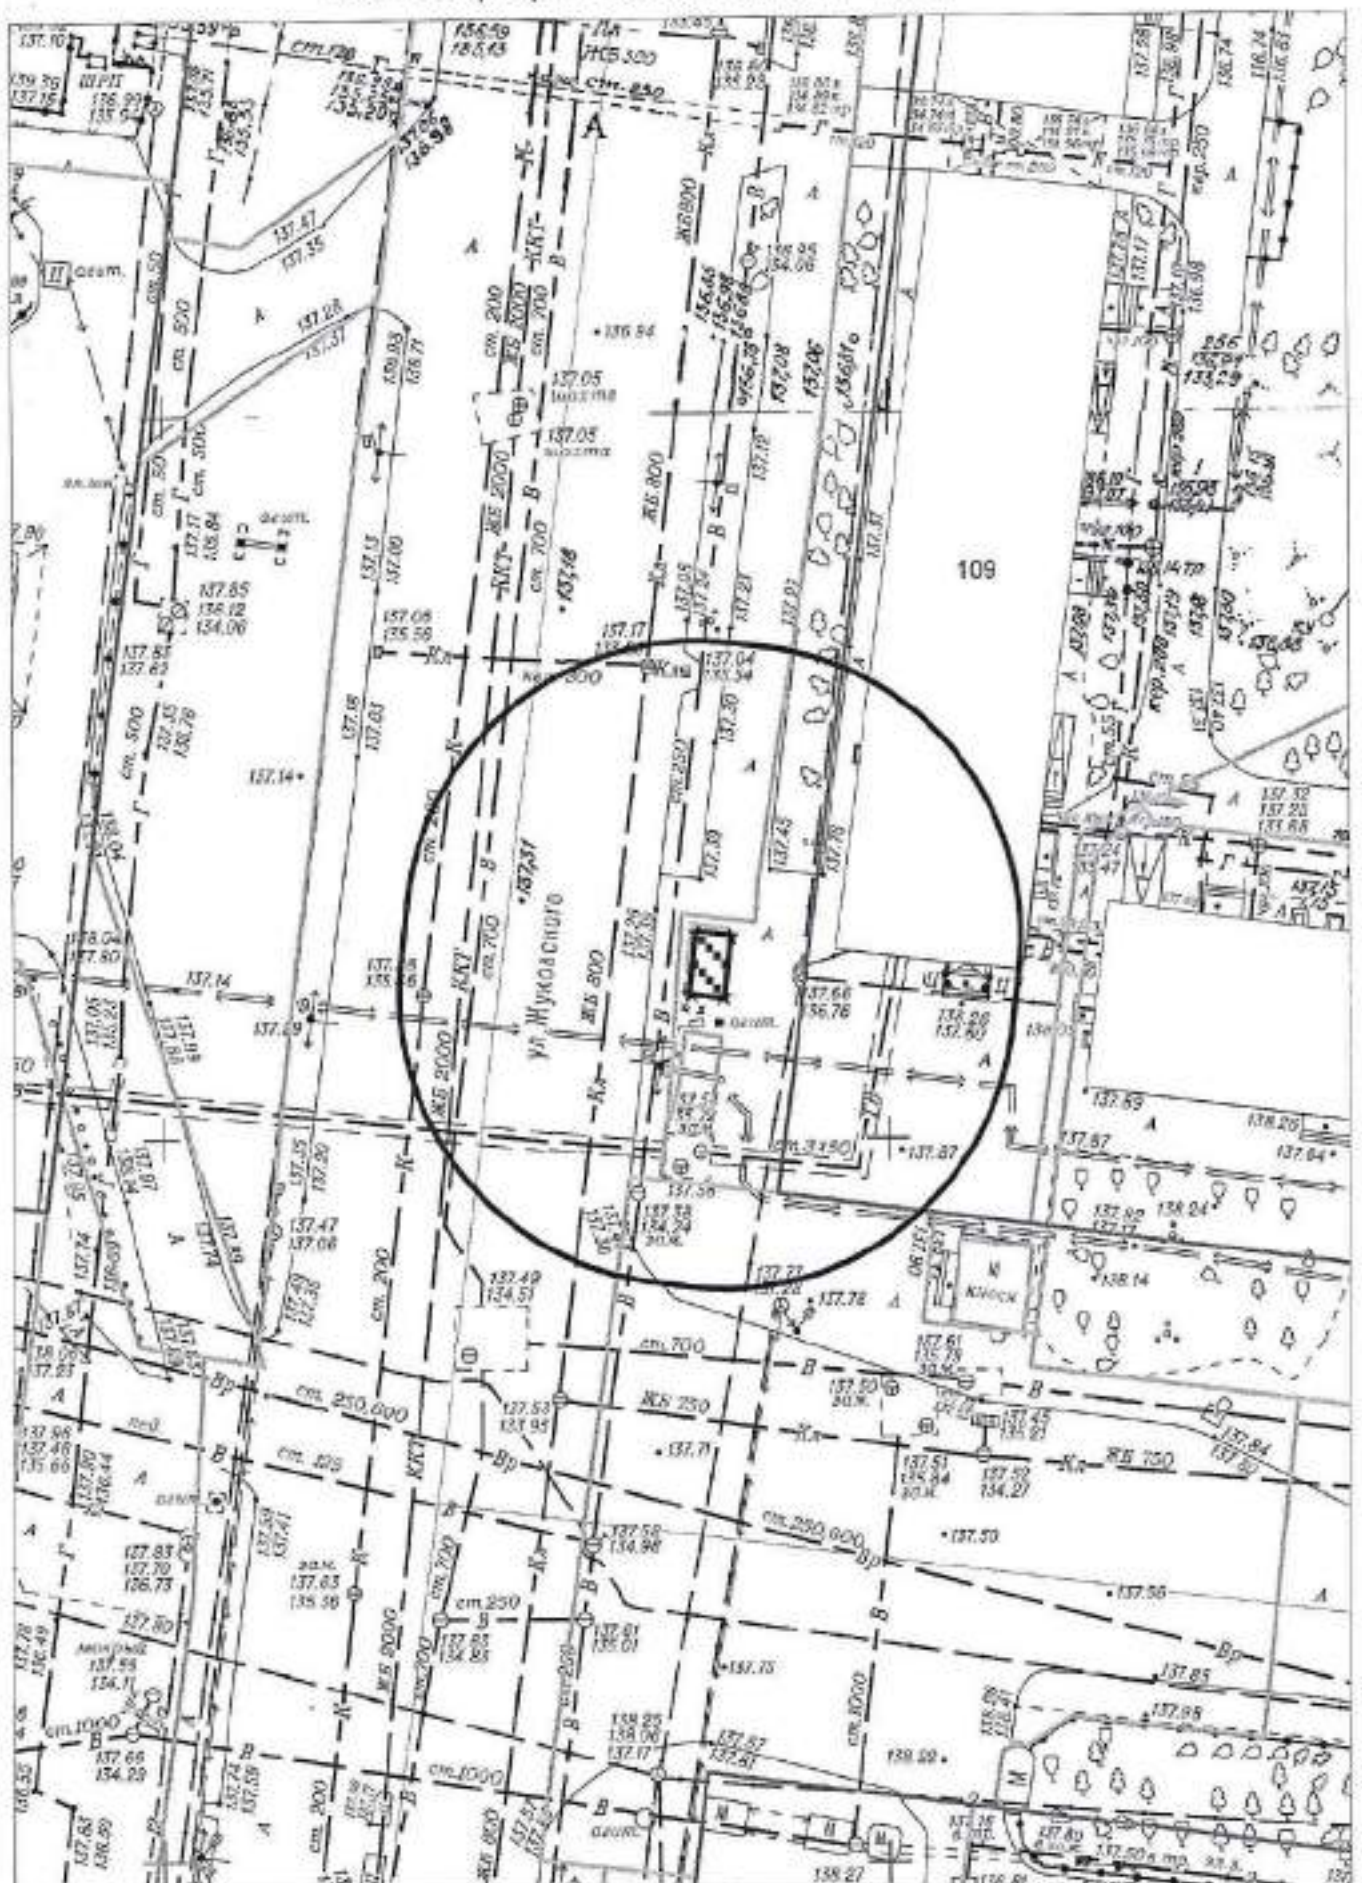

Карта-схема к акту о выявлении самовольного нестационарного объекта №117 от 20.09.2022 с адресным ориентиром: ул. Седова, (154) № 2000

Карта-схема к акту о выявлении самовольного нестационарного объекта №114 от 20.09.2022 с адресным ориентиром: пр. Дзержинского, (76) № 2003

Карта-схема территории № 2005

по адресному ориентиру: ул. Связистов, (154)

на топографическом плане М 1:500

Карта-схема территории № 2007
по адресному ориентиру улица Добролюбова, (120)
на топографическом плане М 1:500

Карта-схема территории № 2008
по адресному ориентиру улица Добролюбова, (130)
на топографическом плане М 1:500

Карта-схема территории № 2010
по адресному ориентиру улица Гаранина, (22)
на топографическом плане М 1:500

Карта - схема № 2014
с адресным ориентиром: ул. Жуковского, (109)
на топографическом плане М 1:500