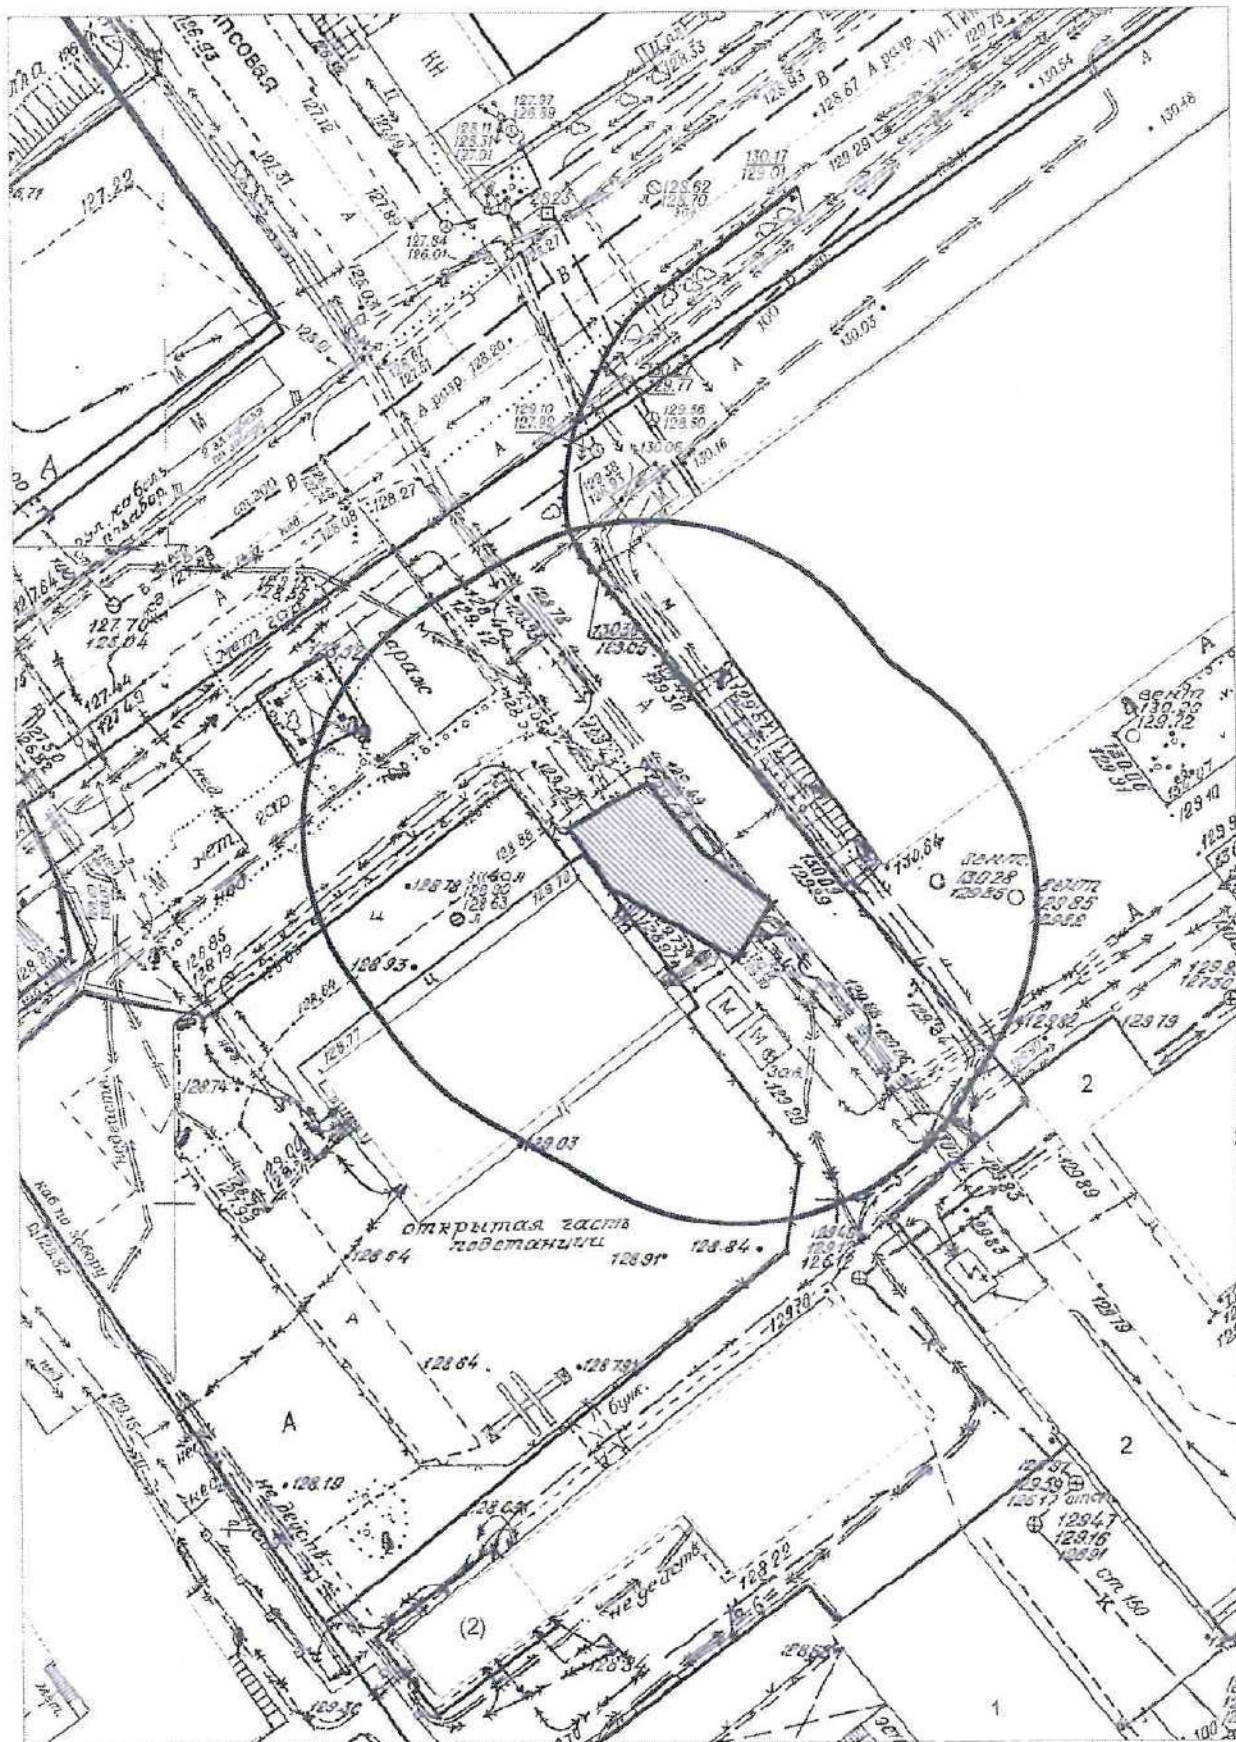

Карта - схема территории №1807
по адресному ориентиру ул. Водозабор, (6)
Масштаб М1:1000

Карта-схема территории № 1808

по адресному ориентиру: пер. Широкий

на топографическом плане М 1:500

Карта-схема территории

по адресному ориентиру: пер. Широкий

на топографическом плане М 1:500

Карта-схема территории

по адресному ориентиру: пер. Широкий

на топографическом плане М 1:500

Карта-схема территории № 1809

по адресному ориентиру: ул. Троллейная, (128)

на топографическом плане М 1:500

Карта-схема территории № 1812

по адресному ориентиру: пр-кт Карла Маркса, (4)

на топографическом плане М 1:500

Карта-схема территории № 1814

по адресному ориентиру: ул. Связистов, (164)

Карта-схема №1819
по адресному ориентиру: ул. Ольги Жилиной, (33)
на топографическом плане М1:500

Карта-схема №1820
по адресному ориентиру: ул. Кропоткина, (288)
на топографическом плане М1:500

Карта-схема № 1821
по адресному ориентиру: ул. Дмитрия Донского, (49)
на топографическом плане М1:500