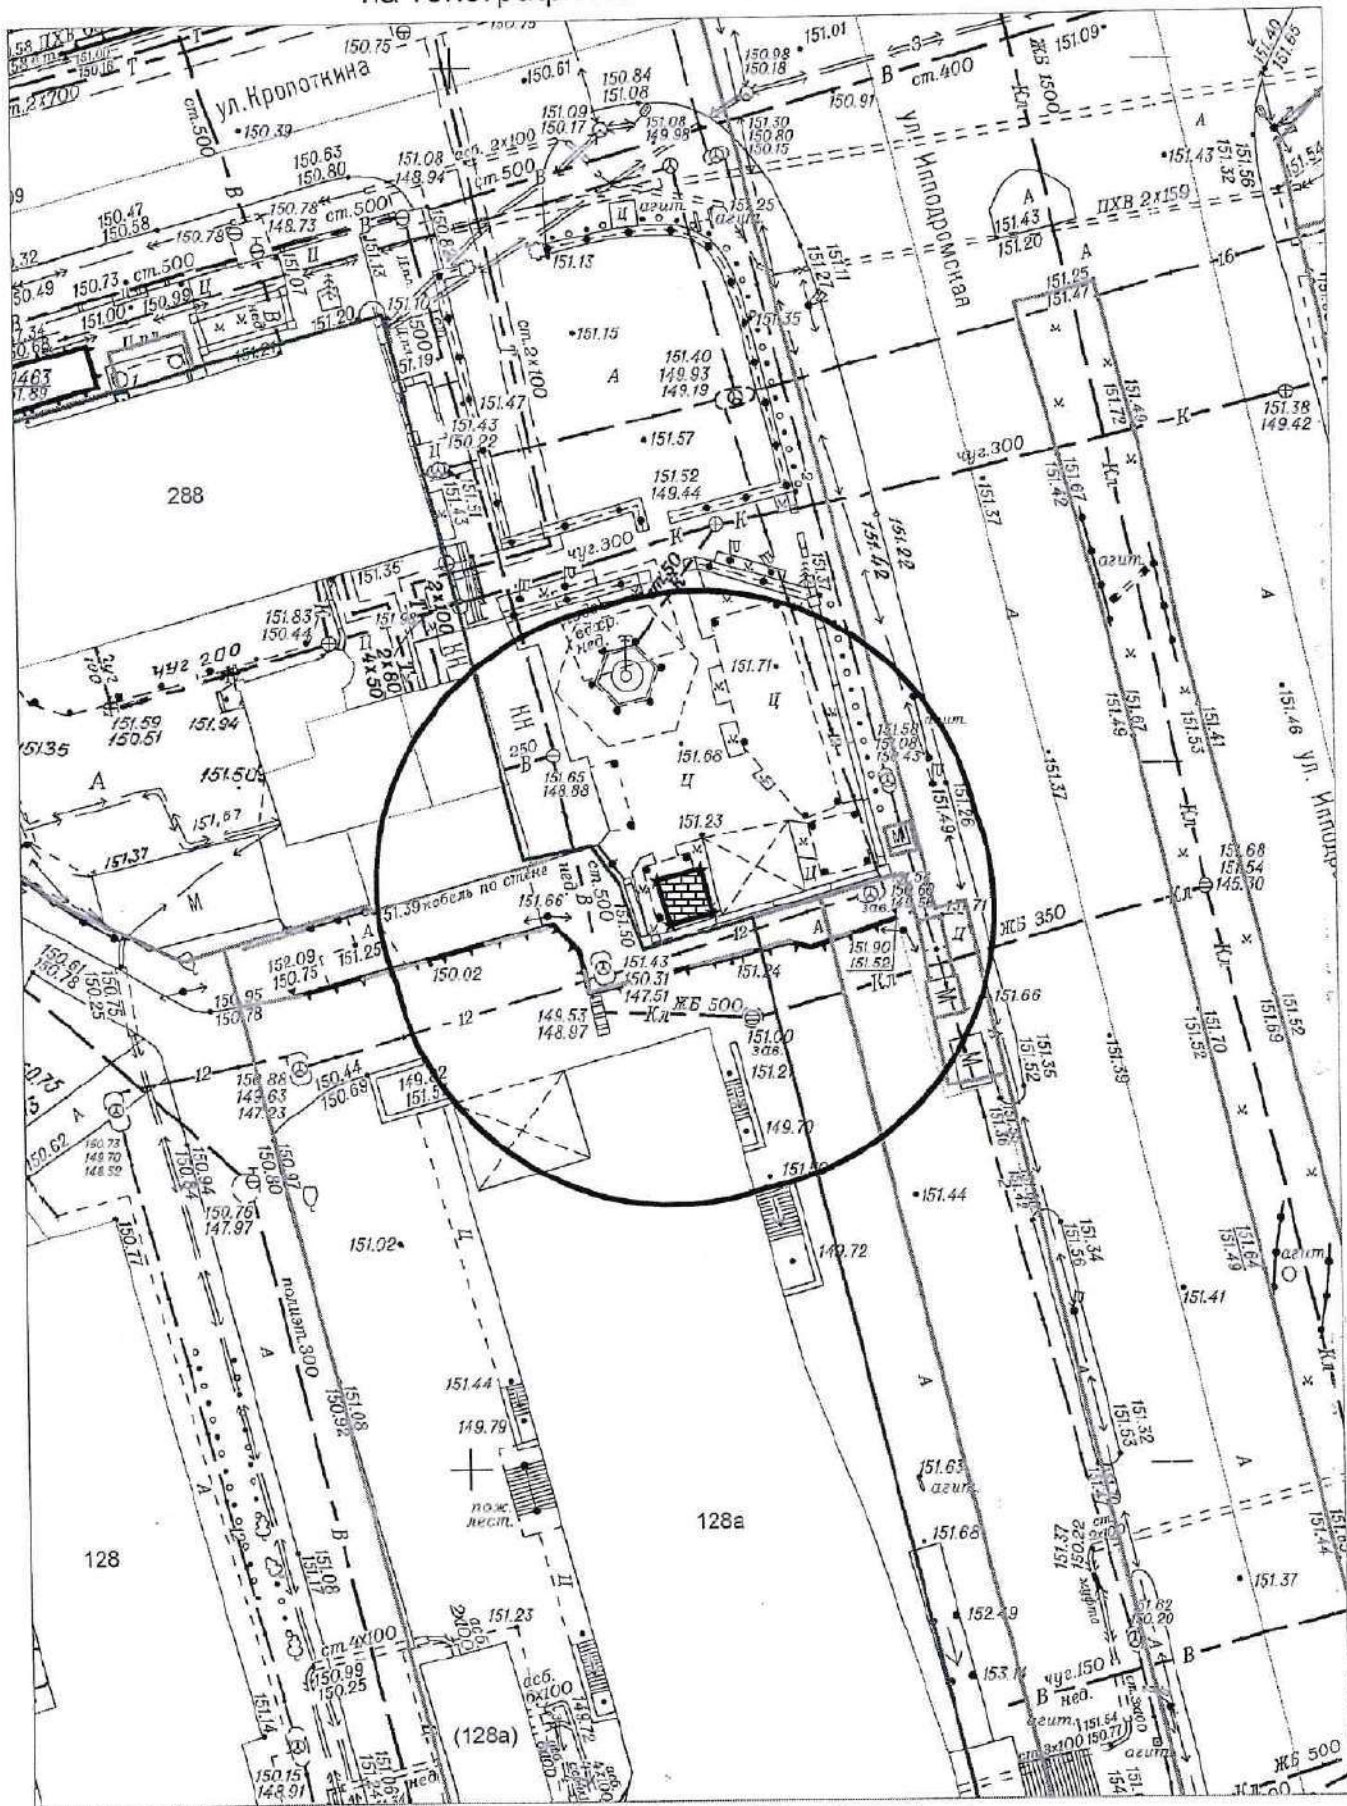

Карта - схема территории №1807
по адресному ориентиру ул. Водозабор, (6)
Масштаб М1:1000

Карта-схема территории № 1808

по адресному ориентиру: пер. Широкий

на топографическом плане М 1:500

Карта-схема территории

по адресному ориентиру: пер. Широкий

на топографическом плане М 1:500

Карта-схема территории

по адресному ориентиру: пер. Широкий

на топографическом плане М 1:500

Карта-схема территории № 1809

по адресному ориентиру: ул. Троллейная, (128)

Карта-схема №1819
по адресному ориентиру: ул. Ольги Жилиной, (33)
на топографическом плане М1:500

Карта-схема №1820
по адресному ориентиру: ул. Кропоткина, (288)
на топографическом плане М1:500

Карта-схема № 1821
по адресному ориентиру: ул. Дмитрия Донского, (49)
на топографическом плане М1:500

Карта-схема № 1822
по адресному ориентиру: ул. Каменская, (32)
на топографическом плане М1:500

(58)

Карта-схема № 1823
по адресному ориентиру: ул. Кропоткина, (112)
(адрес по договору аренды - ул. Кропоткина, (172))
на топографическом плане М1:500