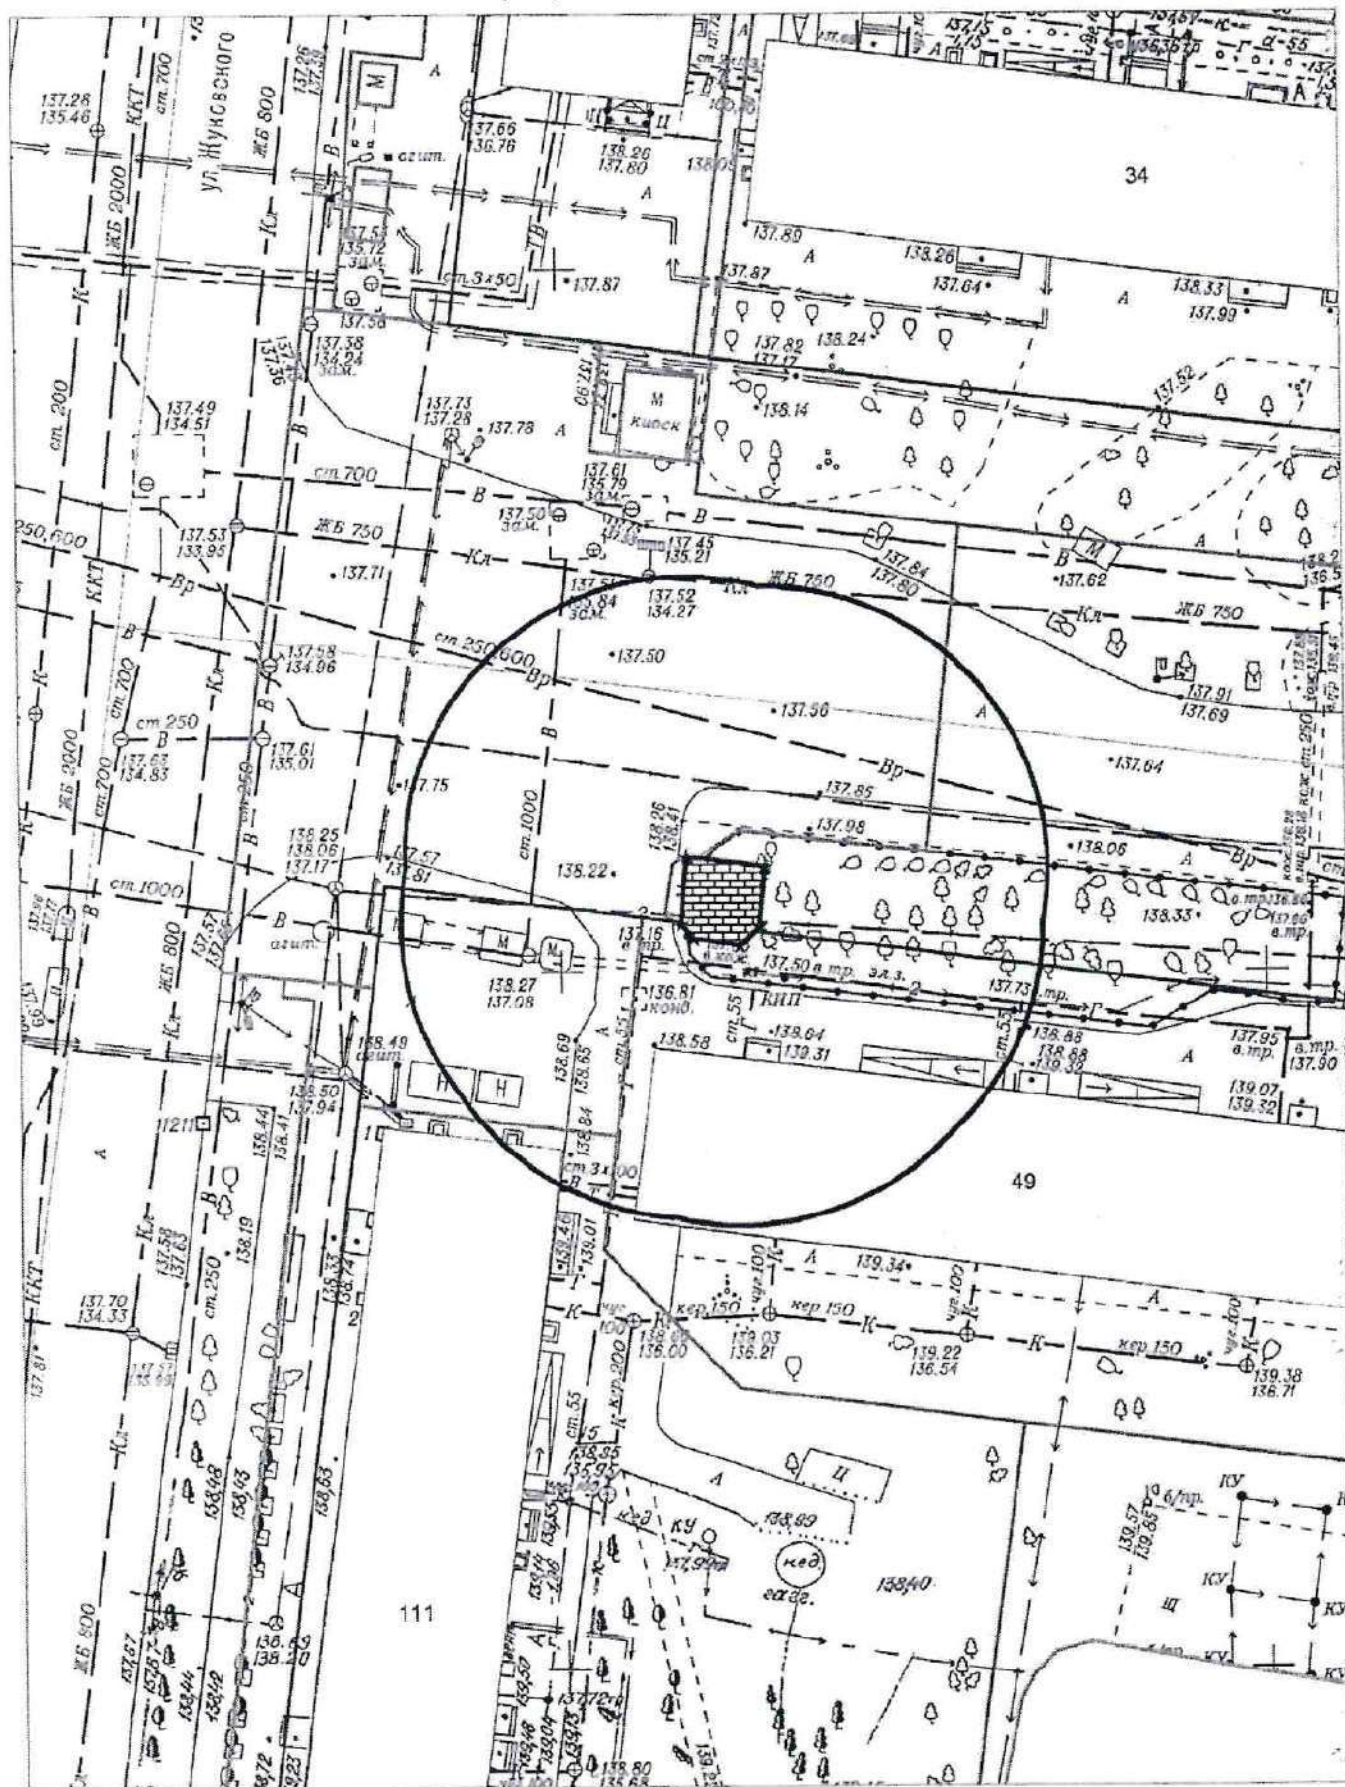

Карта - схема территории №1807
по адресному ориентиру ул. Водозабор, (6)
Масштаб М1:1000

Карта-схема территории № 1808

по адресному ориентиру: пер. Широкий

на топографическом плане М 1:500

Карта-схема территории

по адресному ориентиру: пер. Широкий

на топографическом плане М 1:500

Карта-схема территории

по адресному ориентиру: пер. Широкий

на топографическом плане М 1:500

Карта-схема территории № 1809

по адресному ориентиру: ул. Троллейная, (128)

Карта-схема №1819
по адресному ориентиру: ул. Ольги Жилиной, (33)
на топографическом плане М1:500

Карта-схема №1820
по адресному ориентиру: ул. Кропоткина, (288)
на топографическом плане М1:500

Карта-схема № 1821
по адресному ориентиру: ул. Дмитрия Донского, (49)
на топографическом плане М1:500

Карта-схема № 1822
по адресному ориентиру: ул. Каменская, (32)
на топографическом плане М1:500

(58)

Карта-схема № 1823
по адресному ориентиру: ул. Кропоткина, (112)
(адрес по договору аренды - ул. Кропоткина, (172))
на топографическом плане М1:500