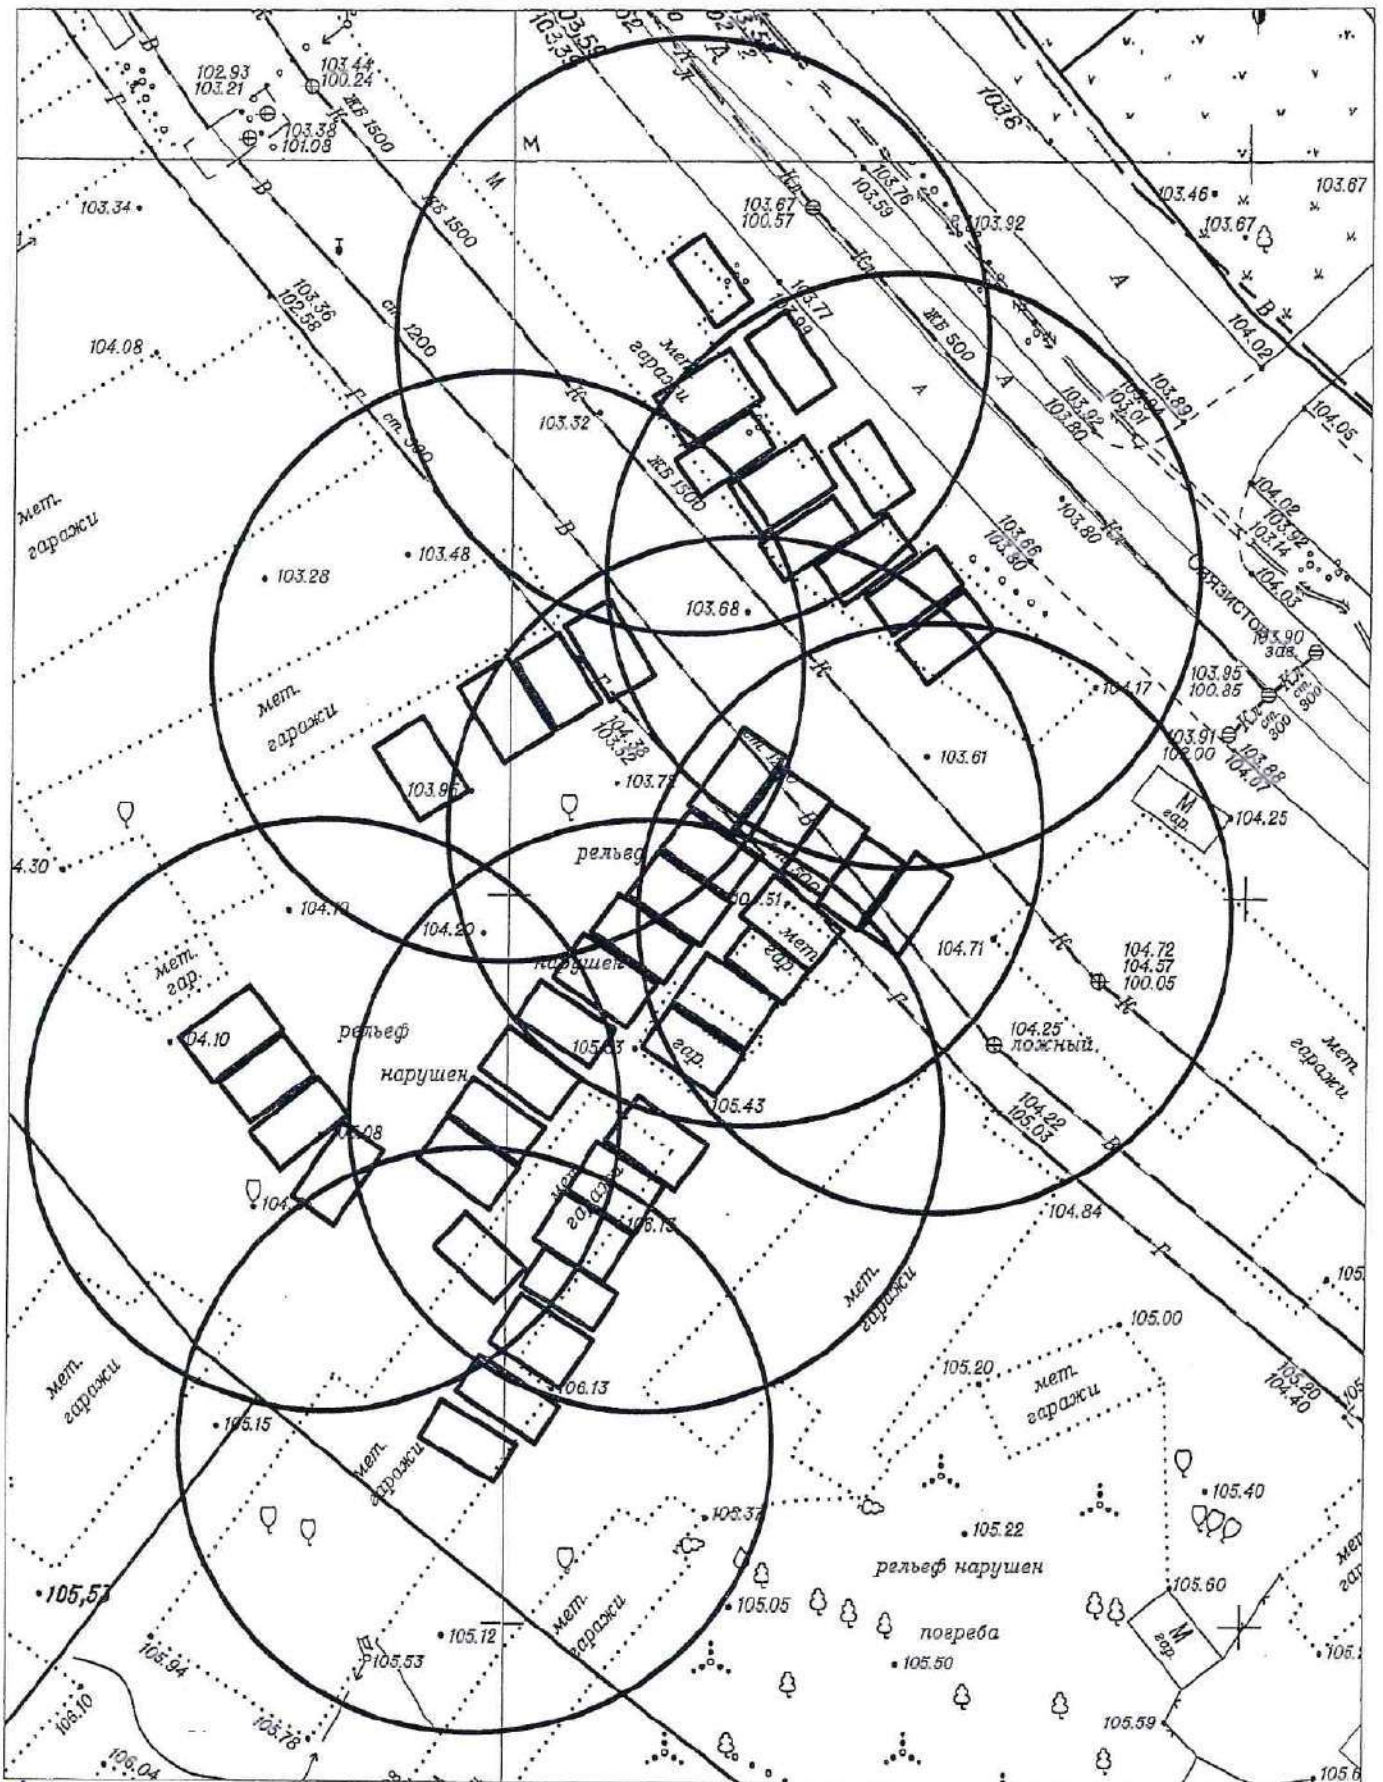

Карта-схема территории № 1814

по адресному ориентиру: ул. Связистов, (164)

на топографическом плане М 1:500