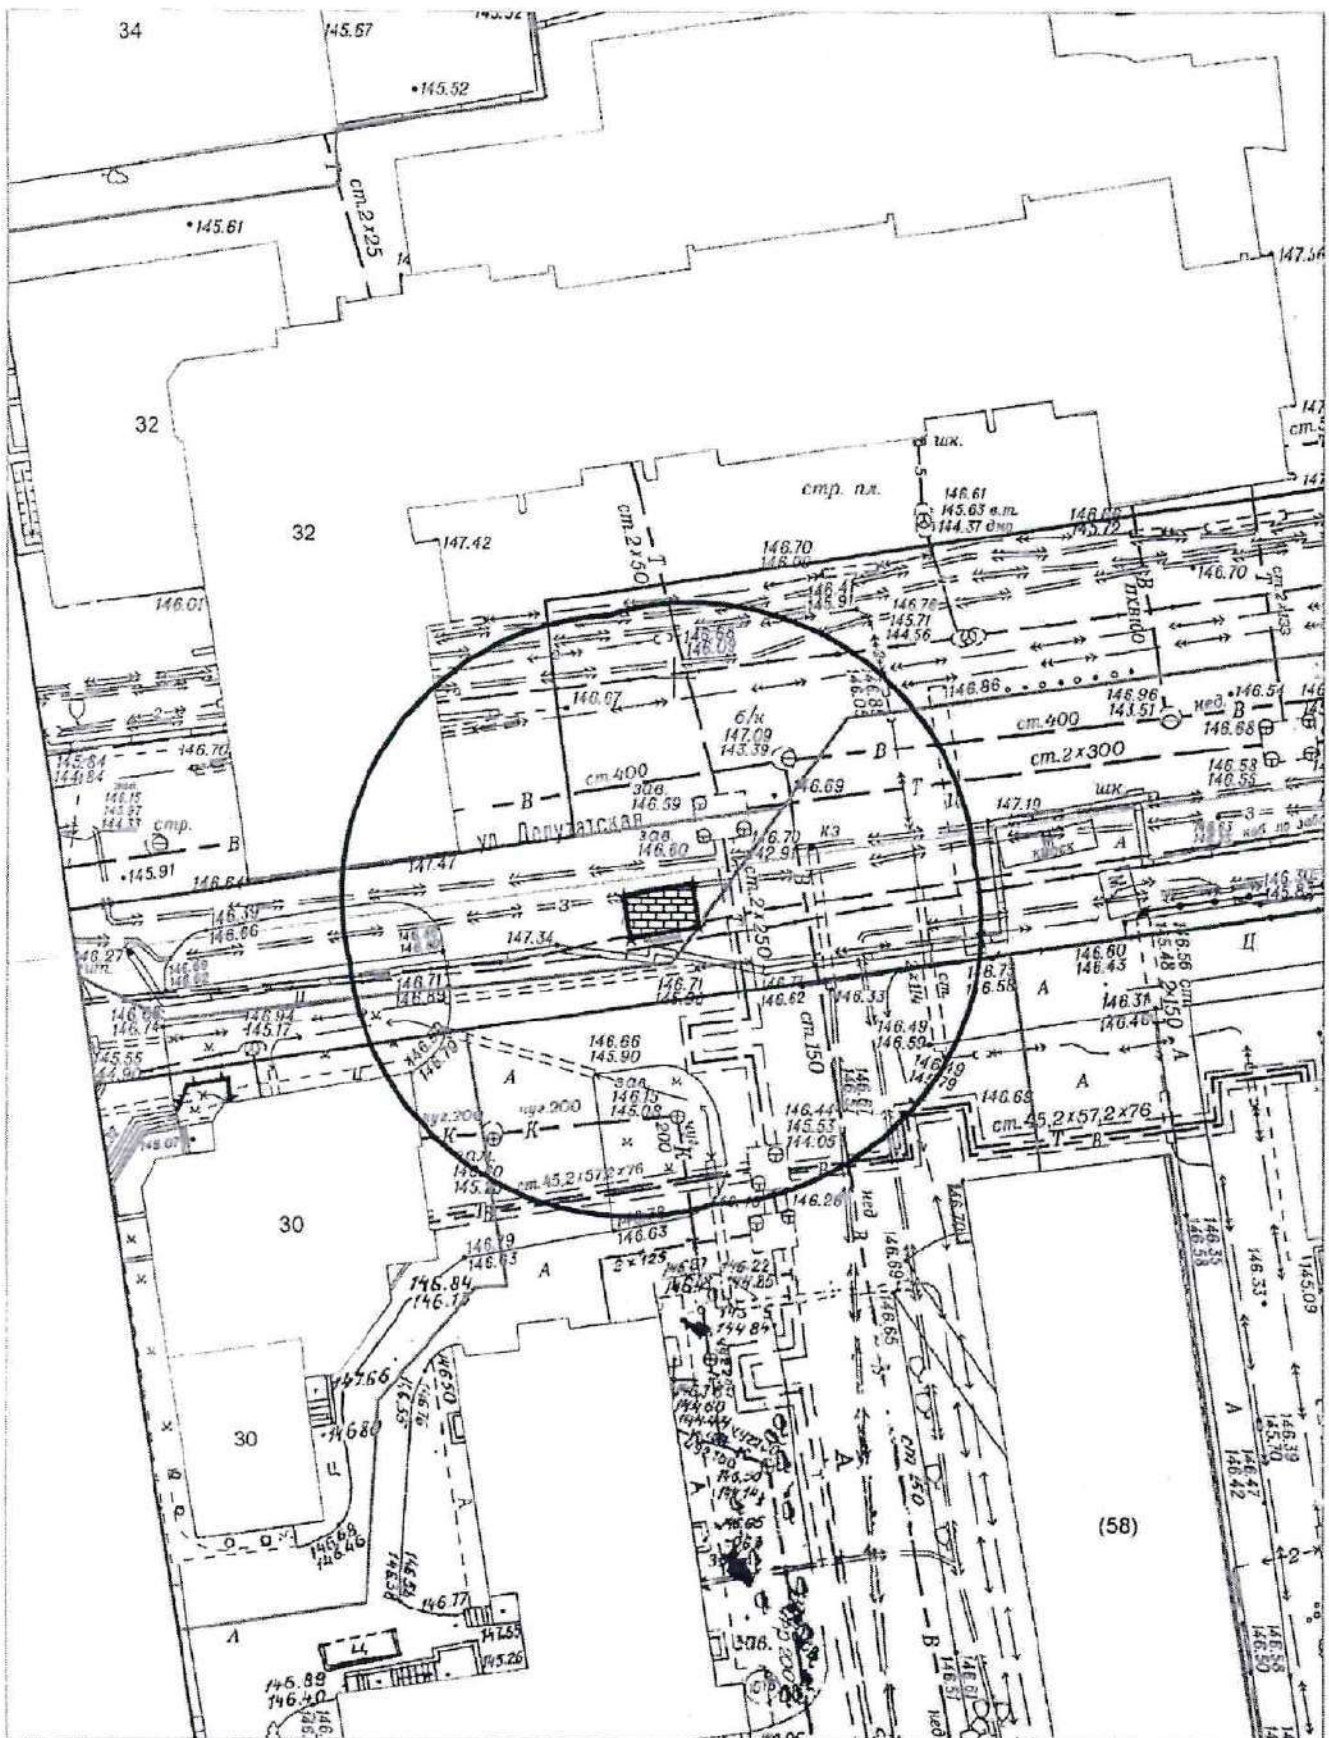

Карта - схема территории №1807
по адресному ориентиру ул. Водозабор, (6)
Масштаб М1:1000

Карта-схема территории № 1808

по адресному ориентиру: пер. Широкий

на топографическом плане М 1:500

Карта-схема территории

по адресному ориентиру: пер. Широкий

на топографическом плане М 1:500

Карта-схема территории

по адресному ориентиру: пер. Широкий

на топографическом плане М 1:500

Карта-схема территории № 1809

по адресному ориентиру: ул. Троллейная, (128)

Карта-схема №1819
по адресному ориентиру: ул. Ольги Жилиной, (33)
на топографическом плане М1:500

Карта-схема №1820
по адресному ориентиру: ул. Кропоткина, (288)
на топографическом плане М1:500

Карта-схема № 1821
по адресному ориентиру: ул. Дмитрия Донского, (49)
на топографическом плане М1:500

Карта-схема № 1822
по адресному ориентиру: ул. Каменская, (32)
на топографическом плане М1:500

(58)

Карта-схема № 1823
по адресному ориентиру: ул. Кропоткина, (112)
(адрес по договору аренды - ул. Кропоткина, (172))
на топографическом плане М1:500