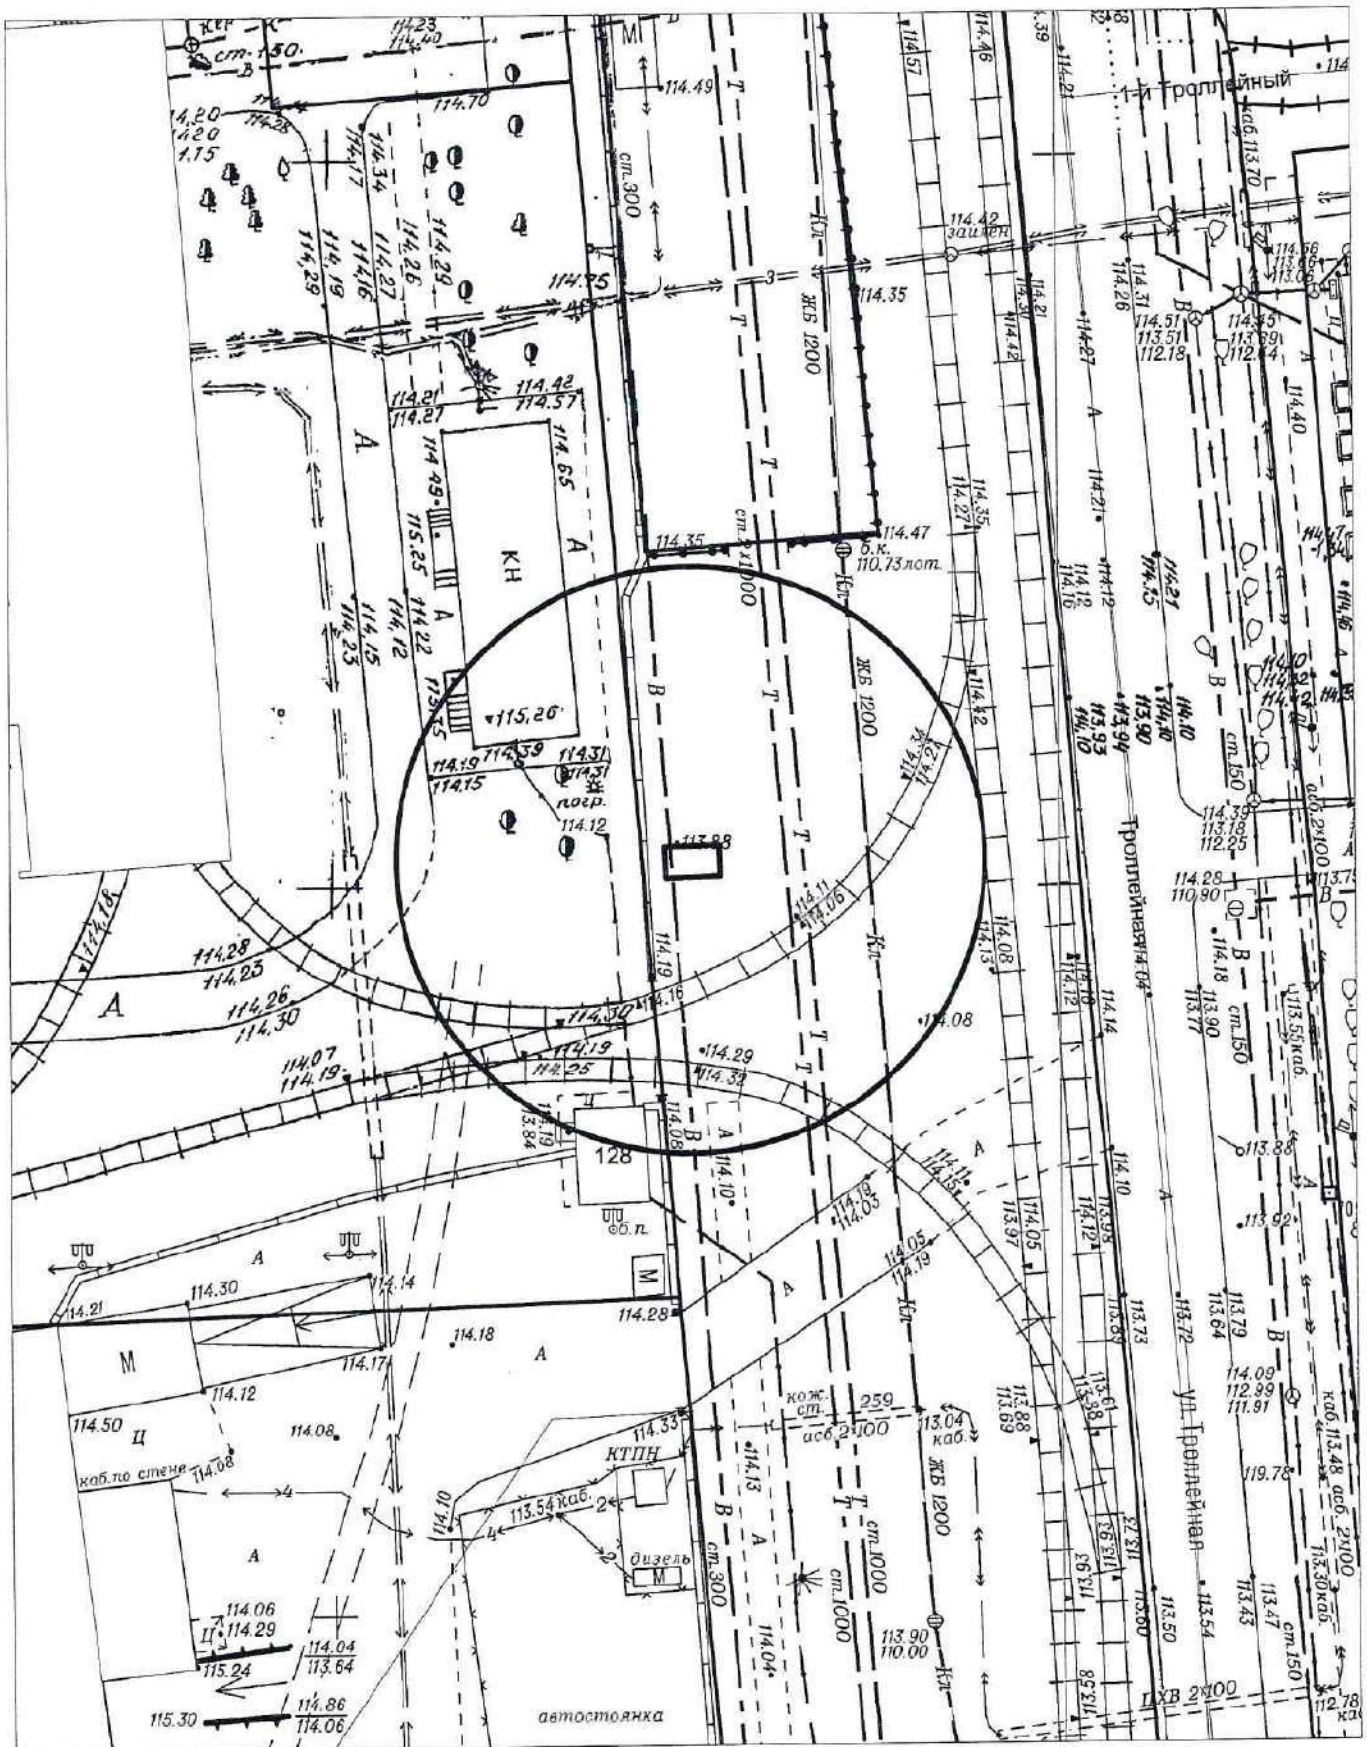

Карта-схема территории № 1809

по адресному ориентиру: ул. Троллейная, (128)

на топографическом плане М 1:500