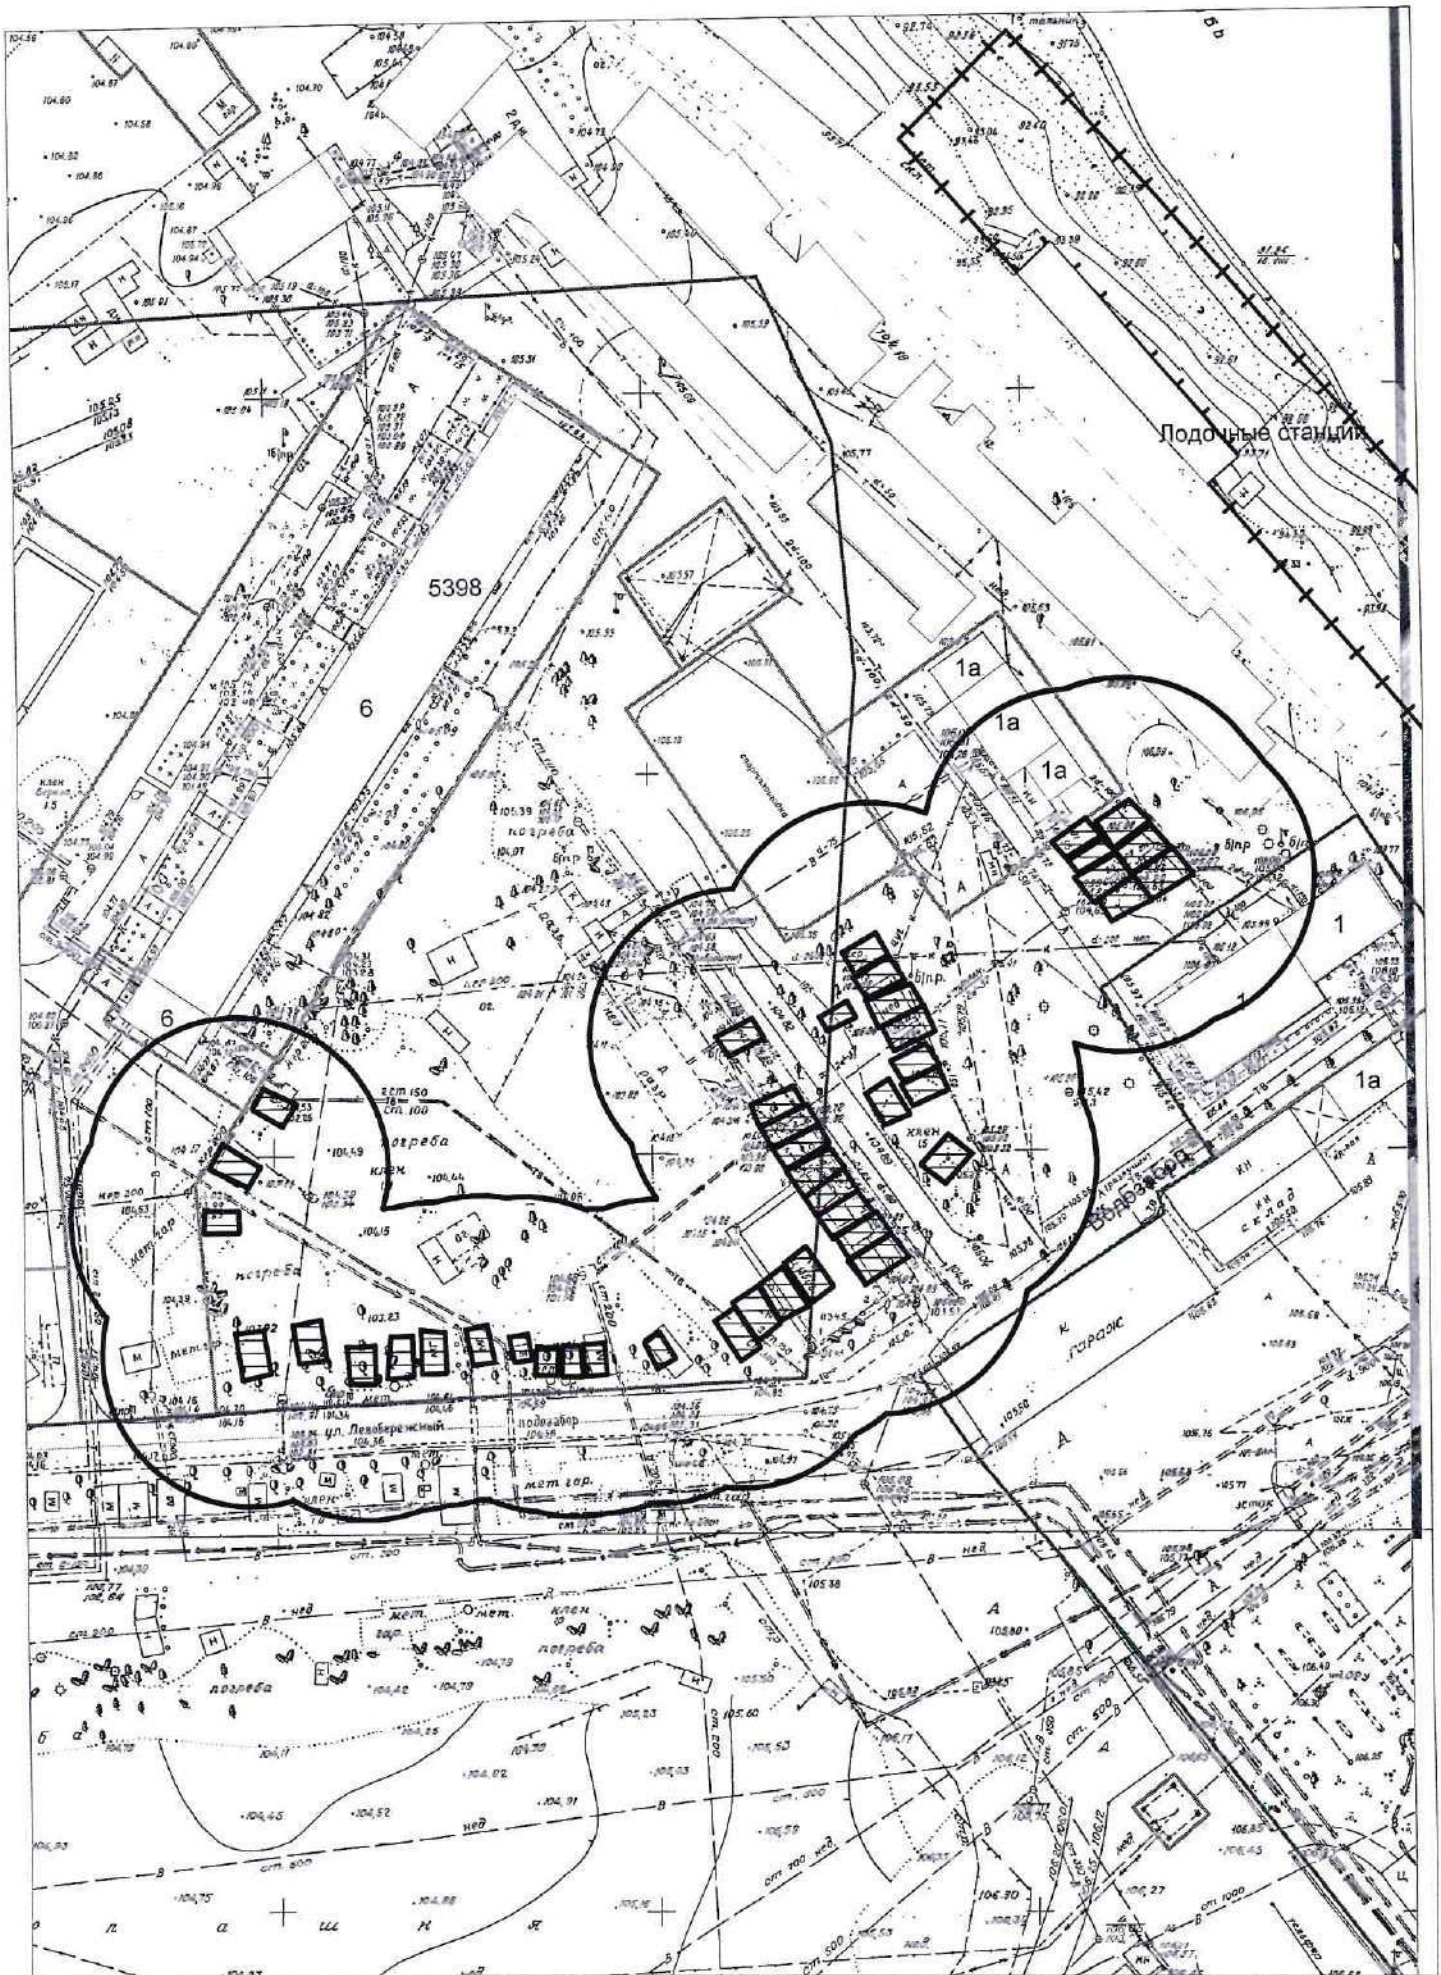

Карта - схема территории №1807
по адресному ориентиру ул. Водозабор, (6)
Масштаб М1:1000

Карта-схема территории № 1808

по адресному ориентиру: пер. Широкий

на топографическом плане М 1:500

Карта-схема территории

по адресному ориентиру: пер. Широкий

на топографическом плане М 1:500

Карта-схема территории

по адресному ориентиру: пер. Широкий

на топографическом плане М 1:500

Карта-схема территории № 1809

по адресному ориентиру: ул. Троллейная, (128)

на топографическом плане М 1:500

Карта-схема № 1817
по адресному ориентиру: Красный проспект, (29/1)
на топографическом плане М1:500

Карта - схема №1818
с адресным ориентиром: ул. Тимирязева, (1)
на топографическом плане М 1:500

Карта-схема № 1822
по адресному ориентиру: ул. Каменская, (32)
на топографическом плане М1:500

(58)

Карта-схема № 1823
по адресному ориентиру: ул. Кропоткина, (112)
(адрес по договору аренды - ул. Кропоткина, (172))
на топографическом плане М1:500