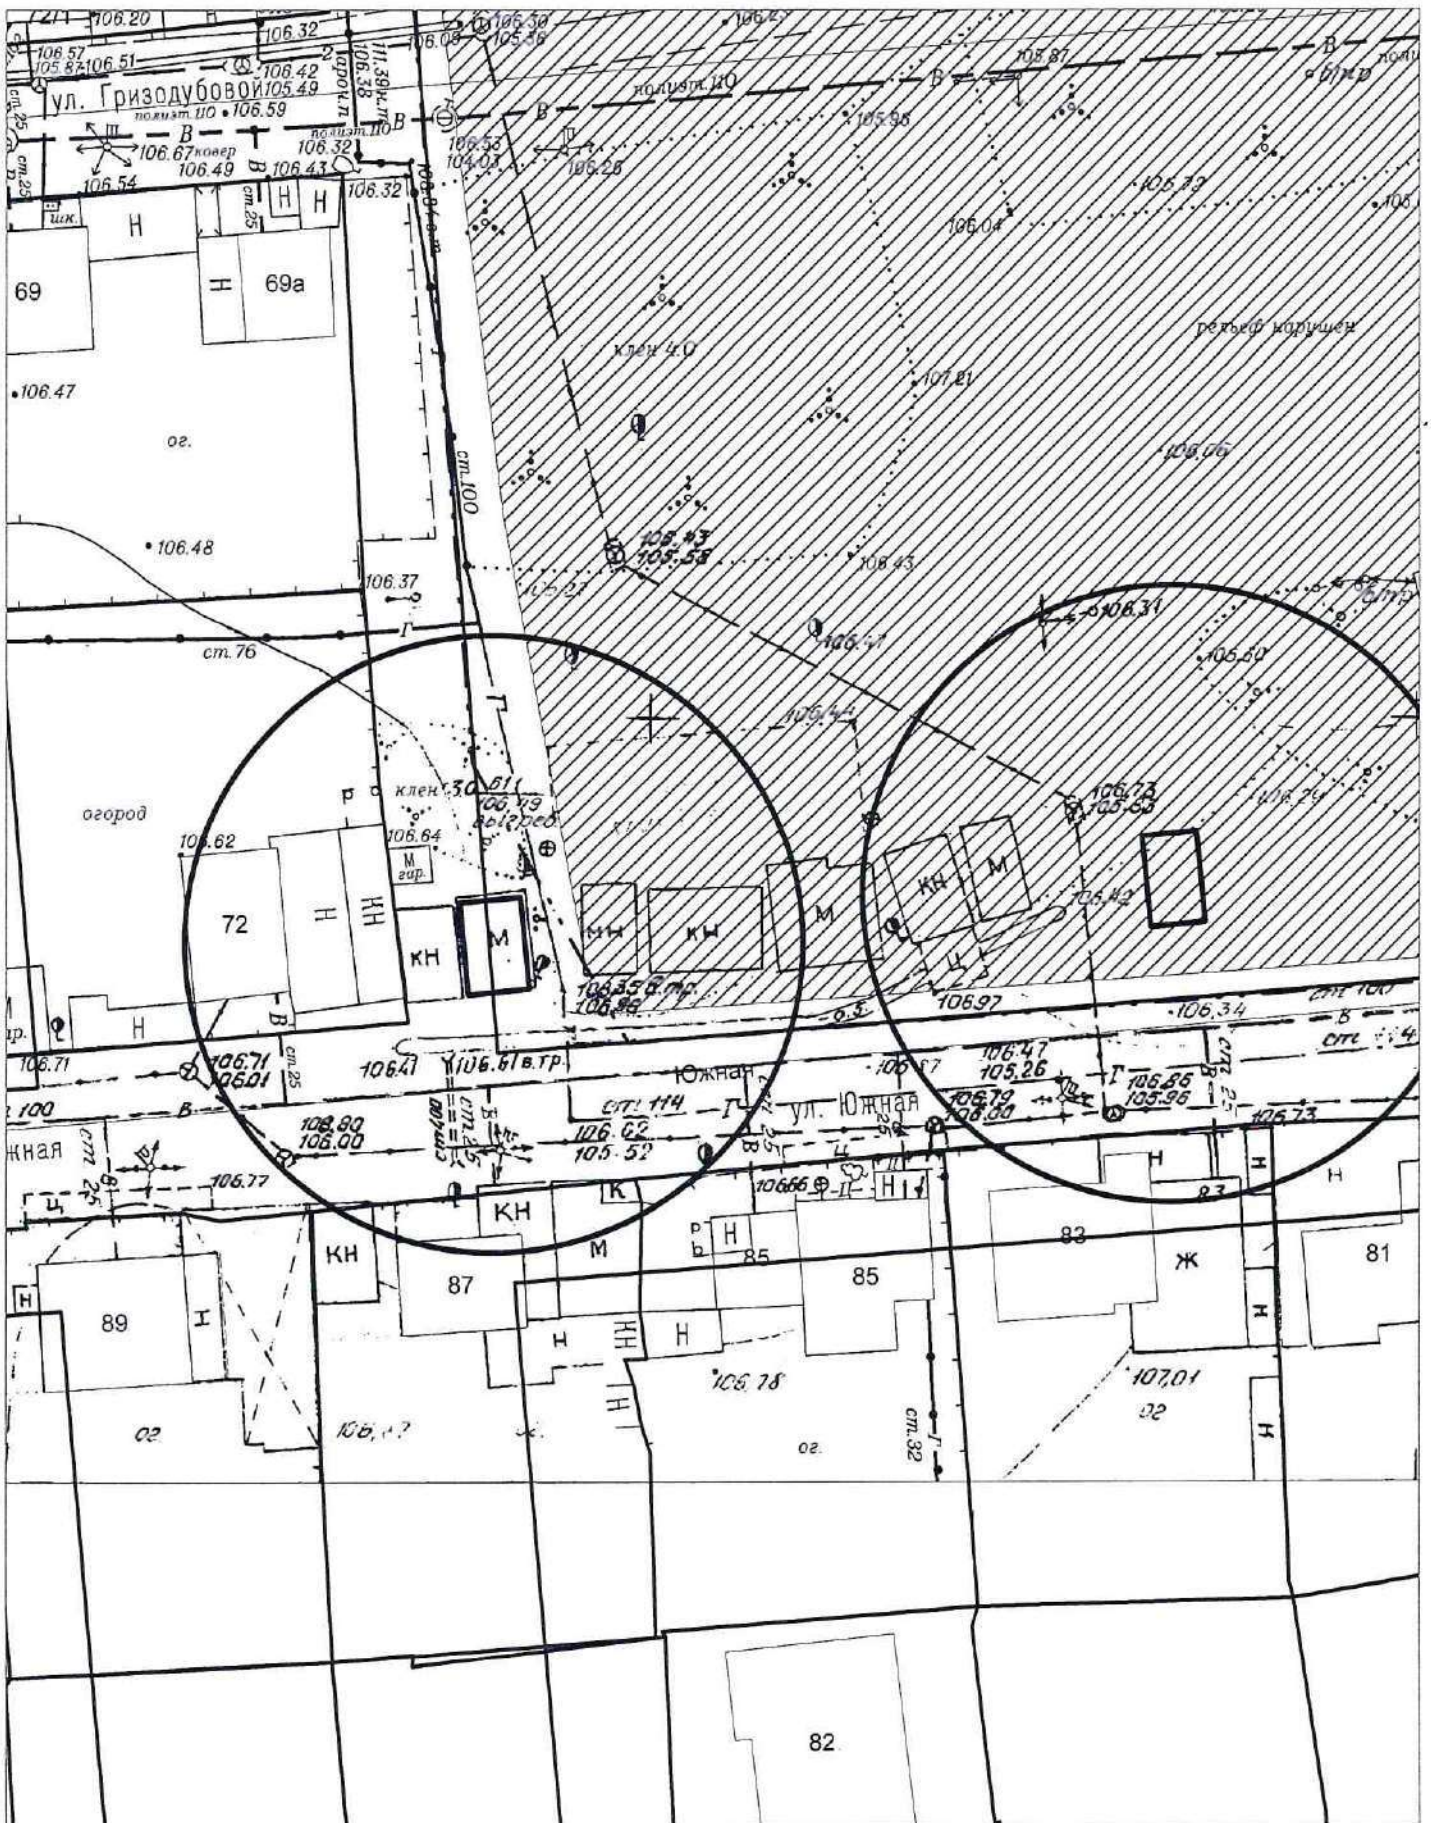

Карта - схема территории №1807
по адресному ориентиру ул. Водозабор, (6)
Масштаб М1:1000

Карта-схема территории № 1808

по адресному ориентиру: пер. Широкий

на топографическом плане М 1:500

Карта-схема территории

по адресному ориентиру: пер. Широкий

на топографическом плане М 1:500

Карта-схема территории

по адресному ориентиру: пер. Широкий

на топографическом плане М 1:500

Карта-схема территории № 1809

по адресному ориентиру: ул. Троллейная, (128)

на топографическом плане М 1:500

Карта-схема № 1817
по адресному ориентиру: Красный проспект, (29/1)
на топографическом плане М1:500

Карта - схема №1818
с адресным ориентиром: ул. Тимирязева, (1)
на топографическом плане М 1:500

Карта-схема №1819
по адресному ориентиру: ул. Ольги Жилиной, (33)
на топографическом плане М1:500

Карта-схема №1820
по адресному ориентиру: ул. Кропоткина, (288)
на топографическом плане М1:500

Карта-схема № 1821
по адресному ориентиру: ул. Дмитрия Донского, (49)
на топографическом плане М1:500