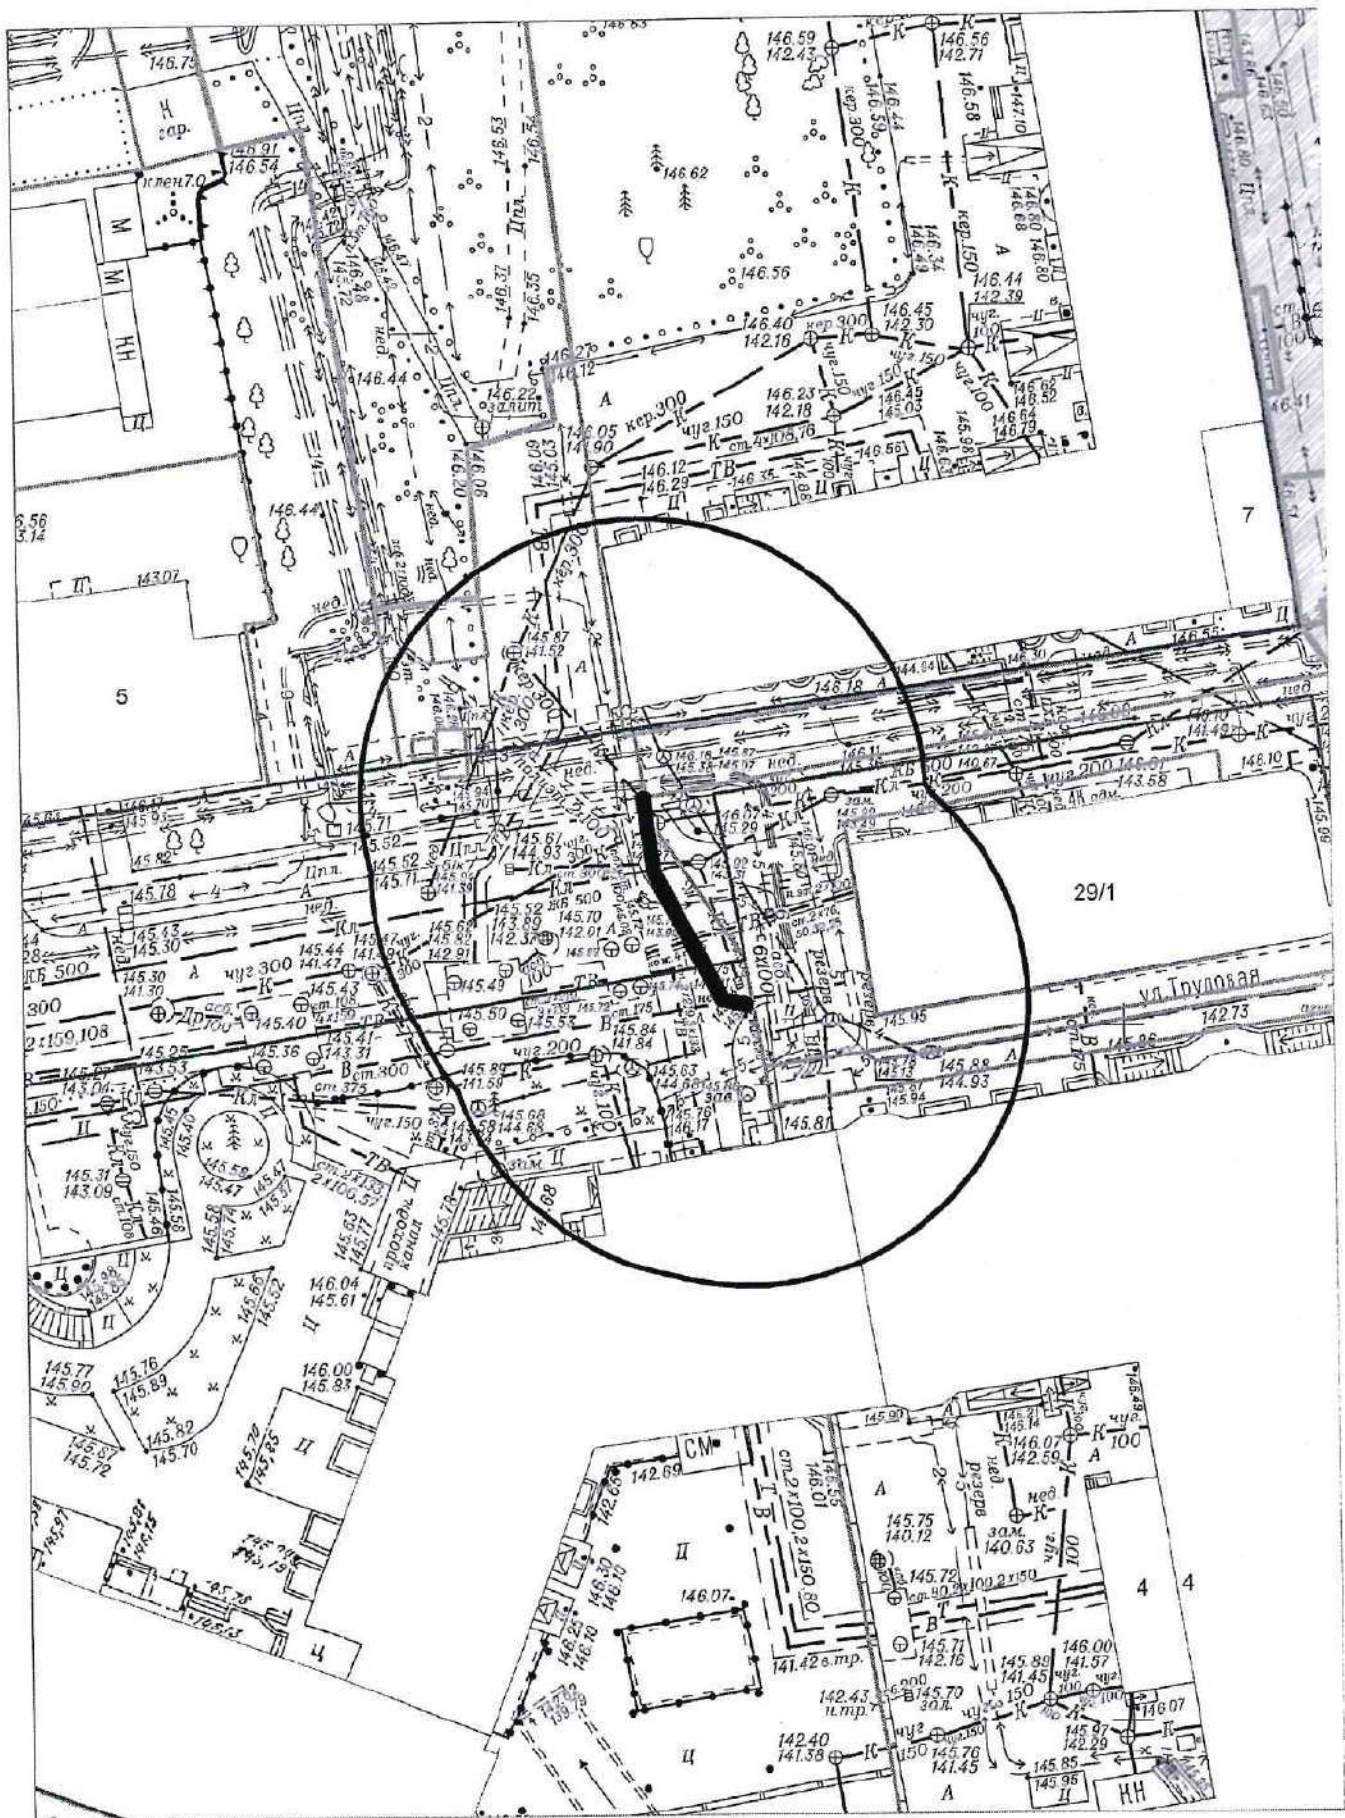

Карта-схема № 1817
по адресному ориентиру: Красный проспект, (29/1)
на топографическом плане М1:500