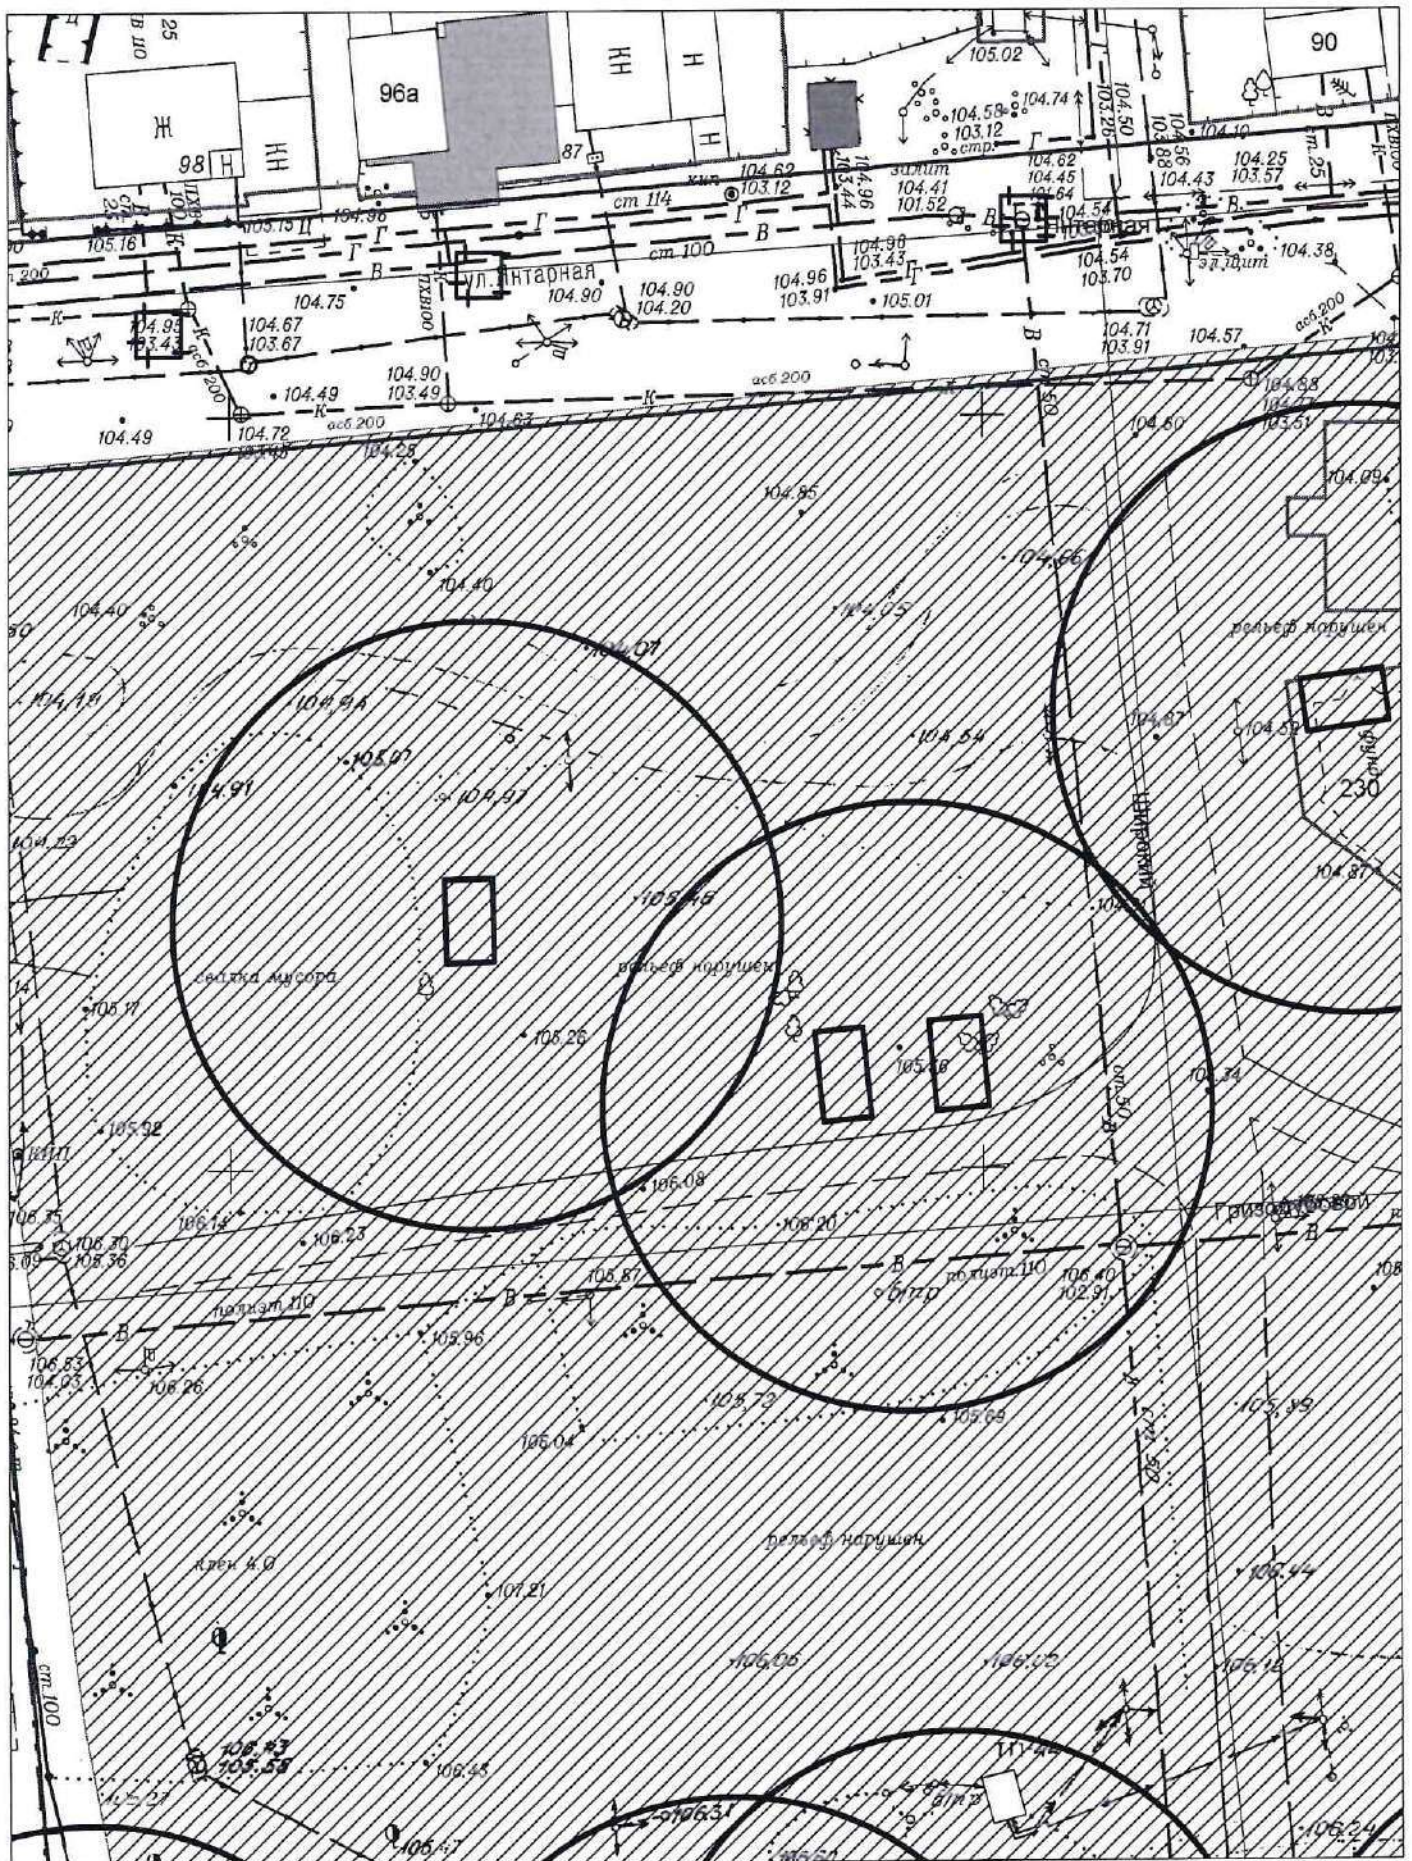

Карта - схема территории №1807
по адресному ориентиру ул. Водозабор, (6)
Масштаб М1:1000

Карта-схема территории № 1808

по адресному ориентиру: пер. Широкий

на топографическом плане М 1:500

Карта-схема территории

по адресному ориентиру: пер. Широкий

на топографическом плане М 1:500

Карта-схема территории

по адресному ориентиру: пер. Широкий

на топографическом плане М 1:500

Карта-схема территории № 1809

по адресному ориентиру: ул. Троллейная, (128)

на топографическом плане М 1:500

Карта-схема № 1817
по адресному ориентиру: Красный проспект, (29/1)
на топографическом плане М1:500

Карта - схема №1818
с адресным ориентиром: ул. Тимирязева, (1)
на топографическом плане М 1:500

Карта-схема №1819
по адресному ориентиру: ул. Ольги Жилиной, (33)
на топографическом плане М1:500

Карта-схема №1820
по адресному ориентиру: ул. Кропоткина, (288)
на топографическом плане М1:500

Карта-схема № 1821
по адресному ориентиру: ул. Дмитрия Донского, (49)
на топографическом плане М1:500