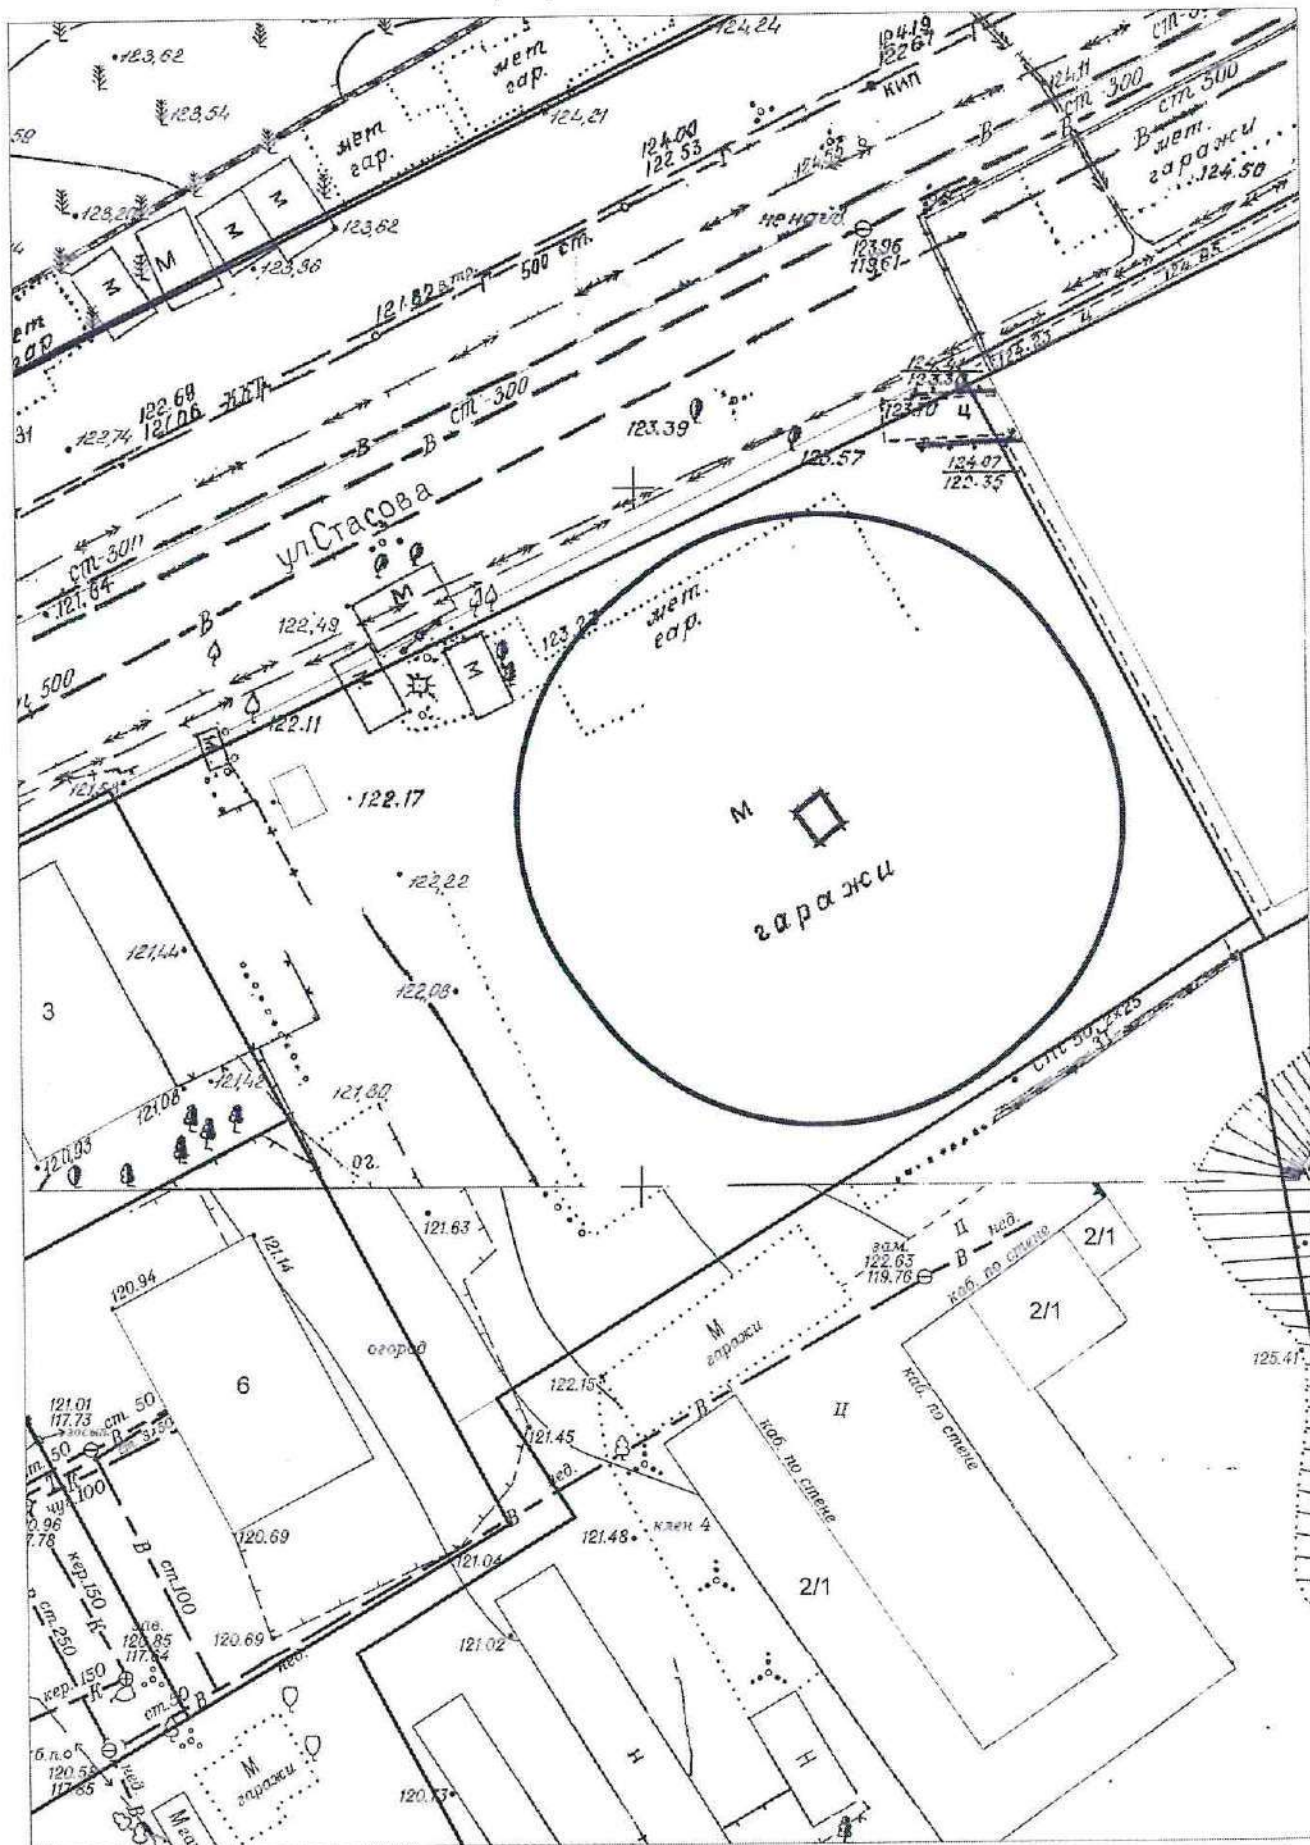

КАРТА-СХЕМА ТЕРРИТОРИИ №1687

по адресному ориентиру: г. Новосибирск, ул. Дунаевского, (21)

на топографическом плане

М 1:500

Карта – схема территории №1689

по адресному ориентиру: ул. Федора Горячева, (45)

на топографическом плане М 1:500

Карта – схема территории № 1690
по адресному ориентиру: ул. Бородина, (60)
на топографическом плане М 1:500

Карта-схема территории №1691

по адресному ориентиру: пр-кт Карла Маркса, (16)

на топографическом плане М 1:500

Карта-схема территории №1692

по адресному ориентиру: пр-кт Карла Маркса, (28/1)

на топографическом плане М 1:500

Карта-схема территории №1693

по адресному ориентиру: пр-кт Карла Маркса, (3)

на топографическом плане М 1:500

Карта-схема №1703
по адресному ориентиру: ул. Коммунистическая, (44)
на топографическом плане М1:500

Карта-схема №1704

по адресному ориентиру: Красный проспект, (11)
на топографическом плане М1:500

Карта - схема №1706
с адресным ориентиром: ул. Стасова, (2)
на топографическом плане М 1:500