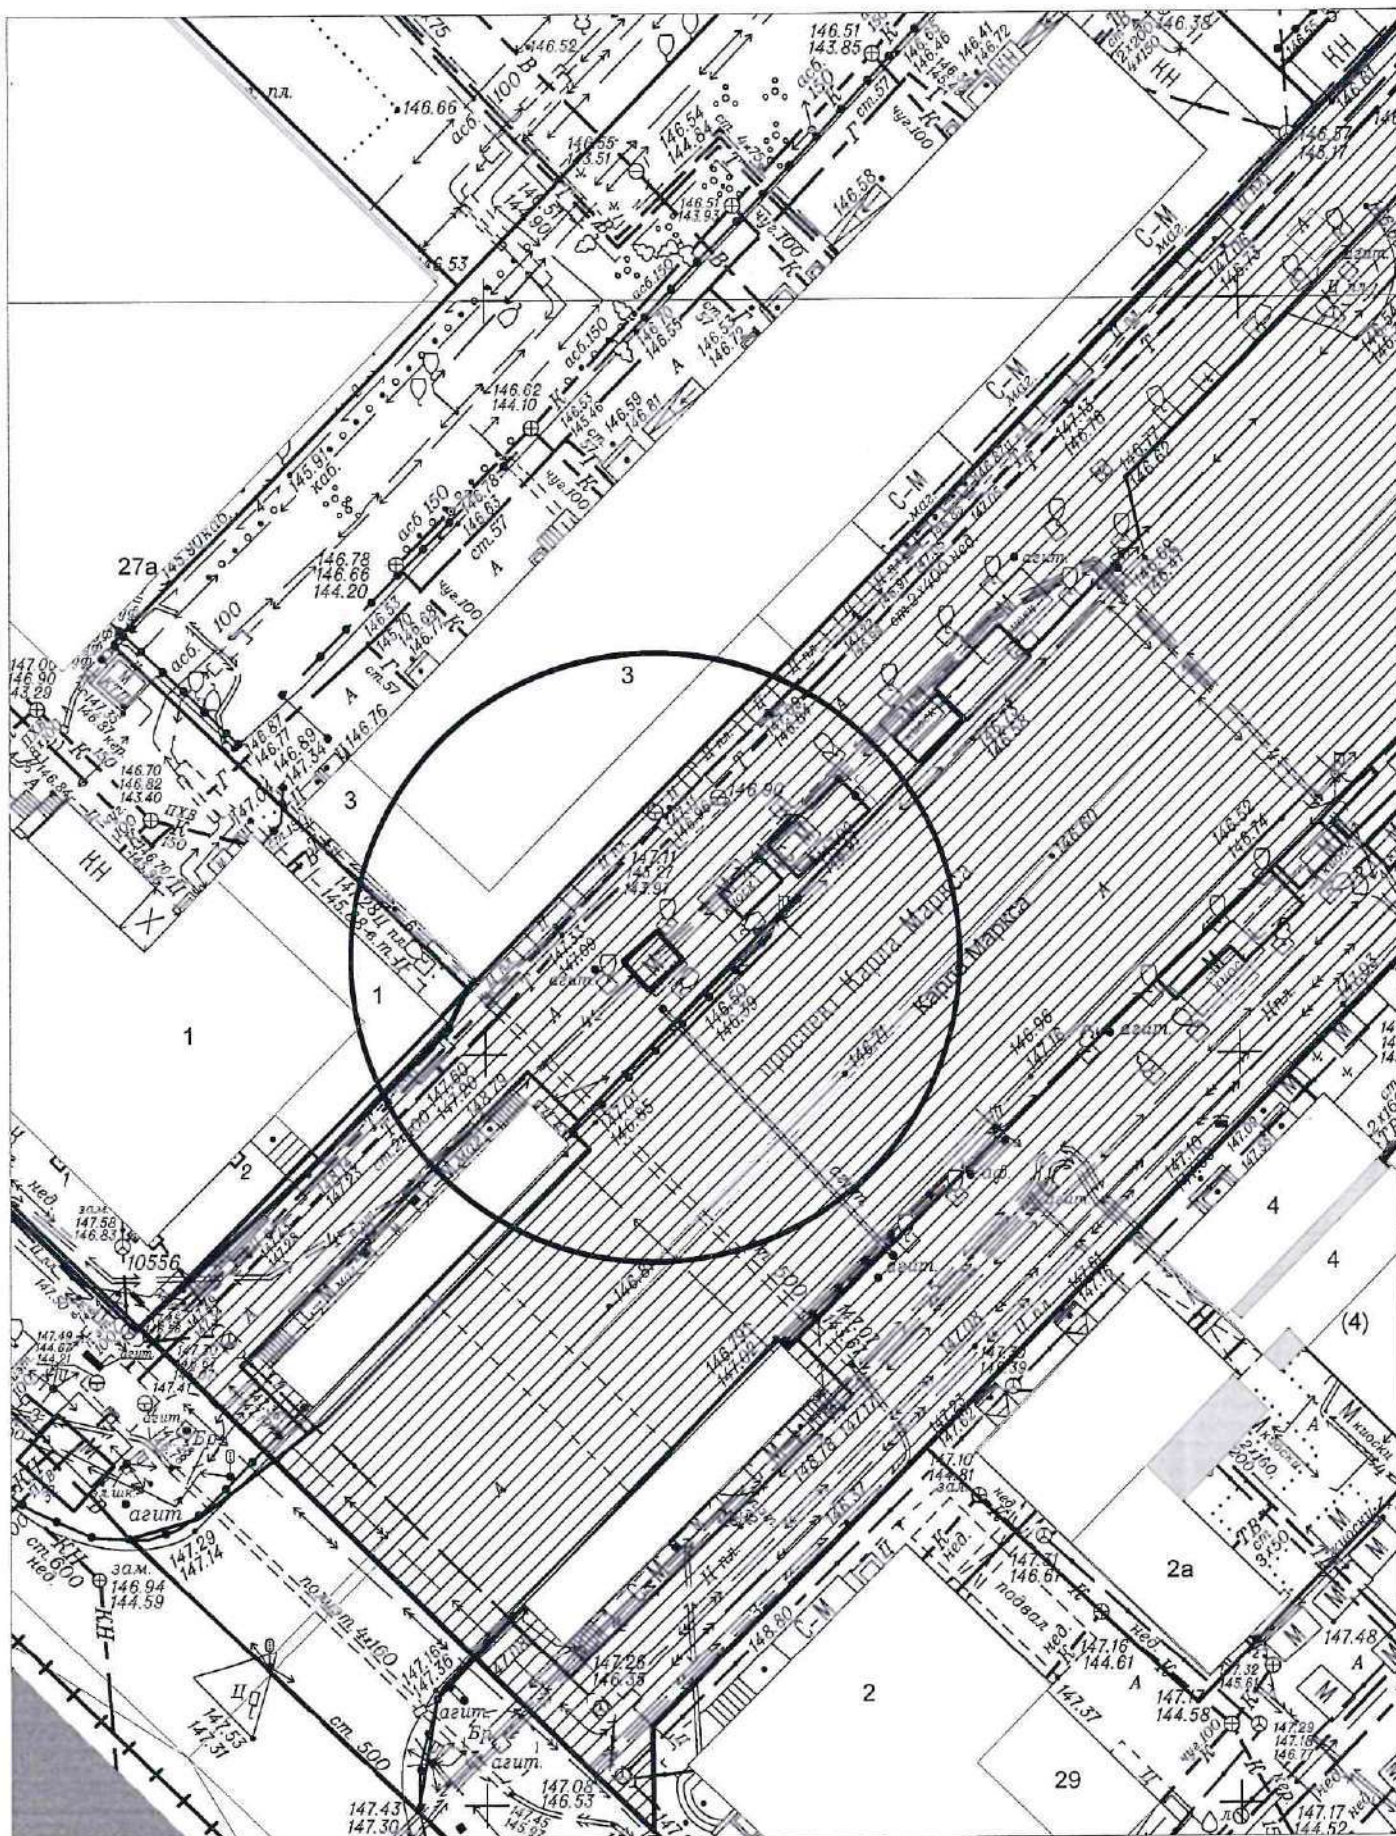

КАРТА-СХЕМА ТЕРРИТОРИИ №1687

по адресному ориентиру: г. Новосибирск, ул. Дунаевского, (21)

на топографическом плане

М 1:500

Карта – схема территории №1689

по адресному ориентиру: ул. Федора Горячева, (45)

на топографическом плане М 1:500

Карта – схема территории № 1690
по адресному ориентиру: ул. Бородина, (60)
на топографическом плане М 1:500

Карта-схема территории №1691

по адресному ориентиру: пр-кт Карла Маркса, (16)

на топографическом плане М 1:500

Карта-схема территории №1692

по адресному ориентиру: пр-кт Карла Маркса, (28/1)

на топографическом плане М 1:500

Карта-схема территории №1693

по адресному ориентиру: пр-кт Карла Маркса, (3)

на топографическом плане М 1:500

Карта-схема территории №1694

по адресному ориентиру: пр-кт Карла Маркса, (3)

на топографическом плане М 1:500

Карта-схема территории №1696

по адресному ориентиру: пр-кт Карла Маркса, (37)

на топографическом плане М 1:500