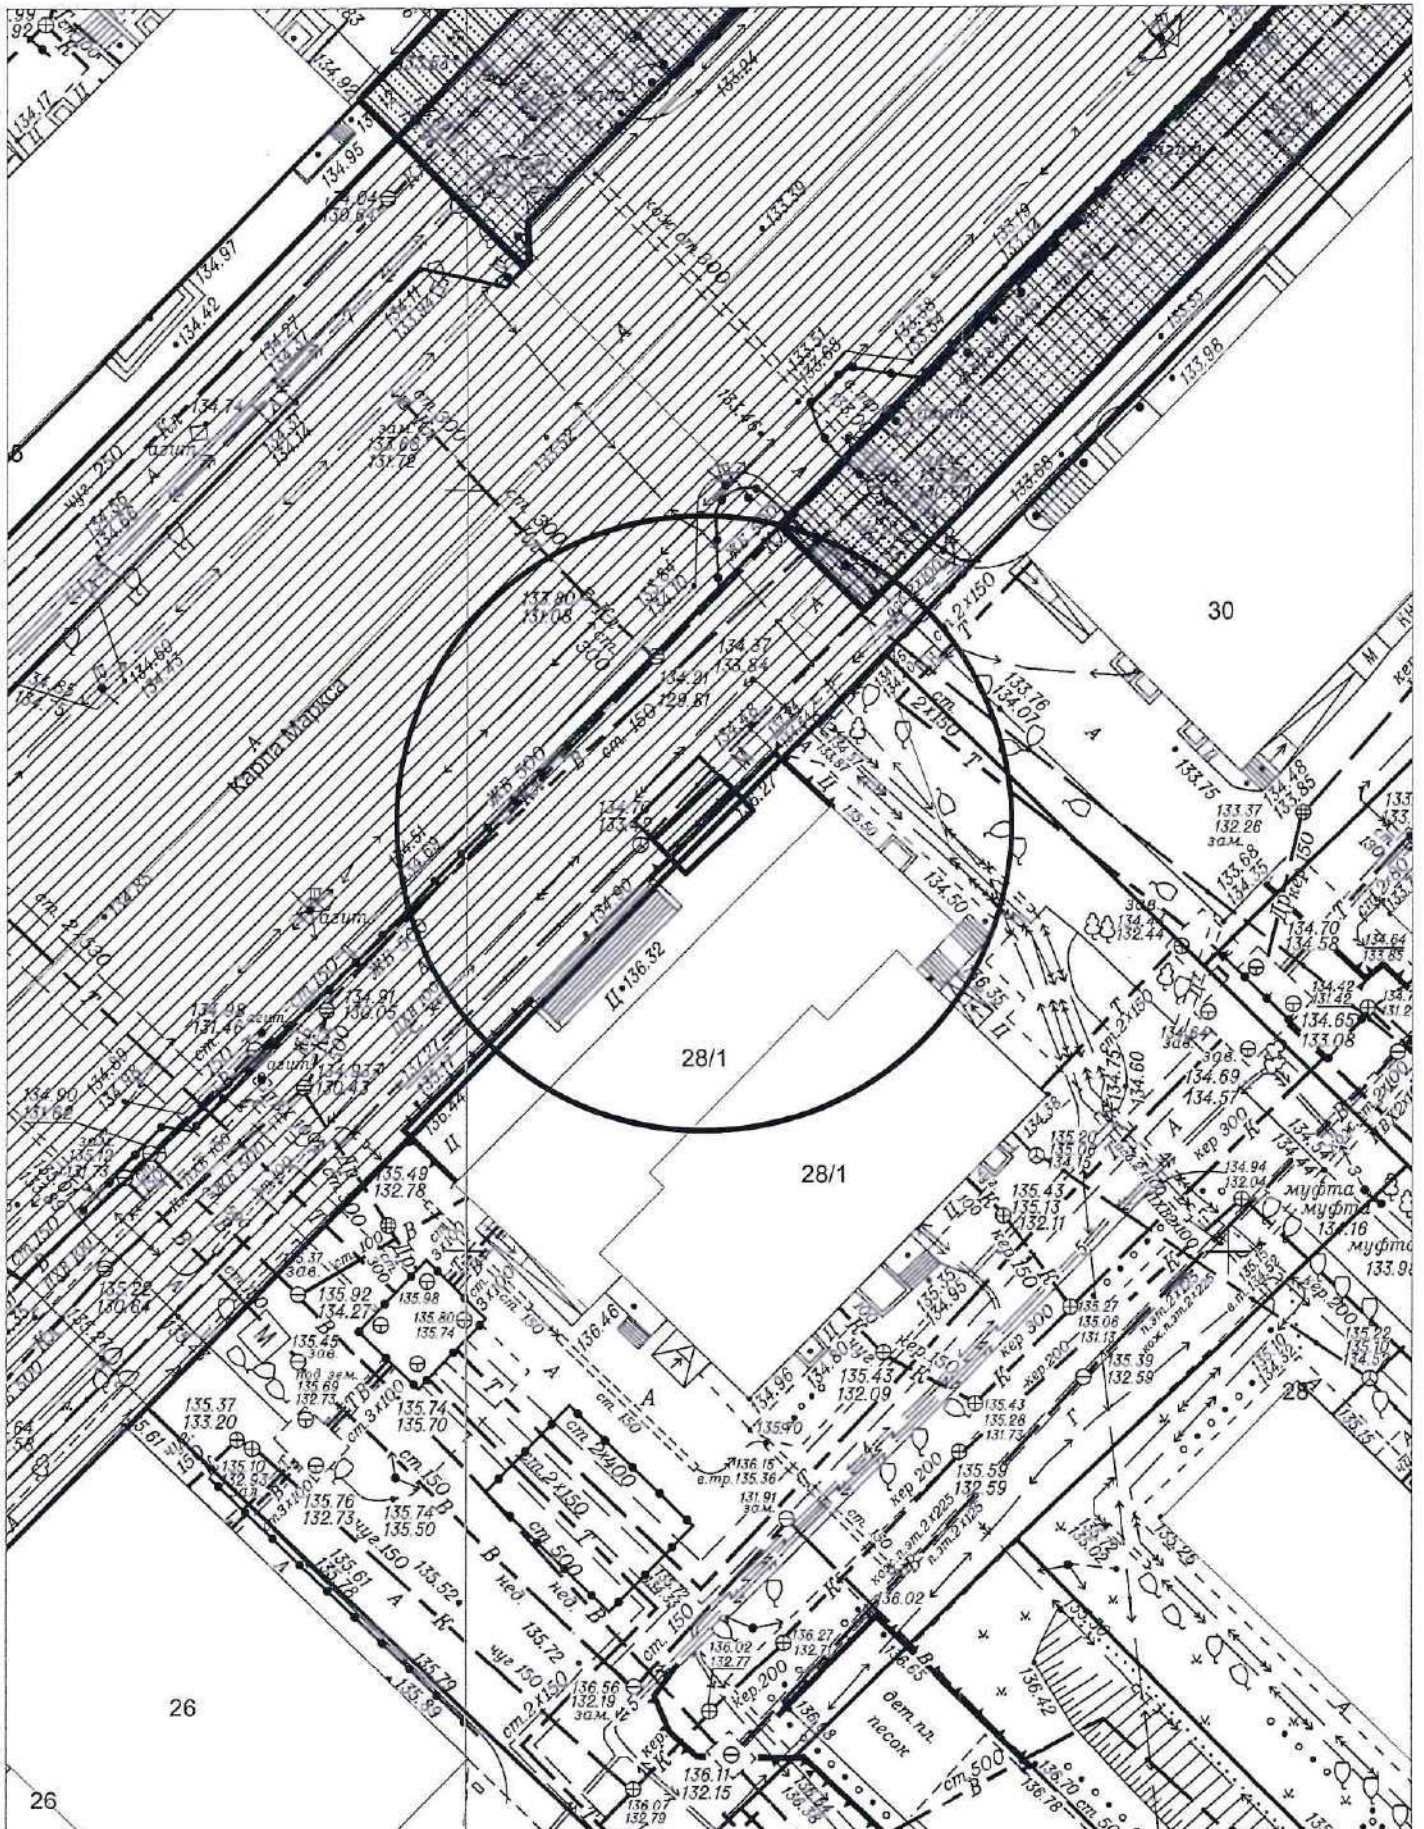

КАРТА-СХЕМА ТЕРРИТОРИИ №1687

по адресному ориентиру: г. Новосибирск, ул. Дунаевского, (21)

на топографическом плане

М 1:500

Карта – схема территории №1689

по адресному ориентиру: ул. Федора Горячева, (45)

на топографическом плане М 1:500

Карта – схема территории № 1690
по адресному ориентиру: ул. Бородина, (60)
на топографическом плане М 1:500

Карта-схема территории №1691

по адресному ориентиру: пр-кт Карла Маркса, (16)

на топографическом плане М 1:500

Карта-схема территории №1692

по адресному ориентиру: пр-кт Карла Маркса, (28/1)

на топографическом плане М 1:500

Карта-схема территории №1693

по адресному ориентиру: пр-кт Карла Маркса, (3)

на топографическом плане М 1:500

Карта-схема территории №1694

по адресному ориентиру: пр-кт Карла Маркса, (3)

на топографическом плане М 1:500

Карта-схема территории №1696

по адресному ориентиру: пр-кт Карла Маркса, (37)

на топографическом плане М 1:500