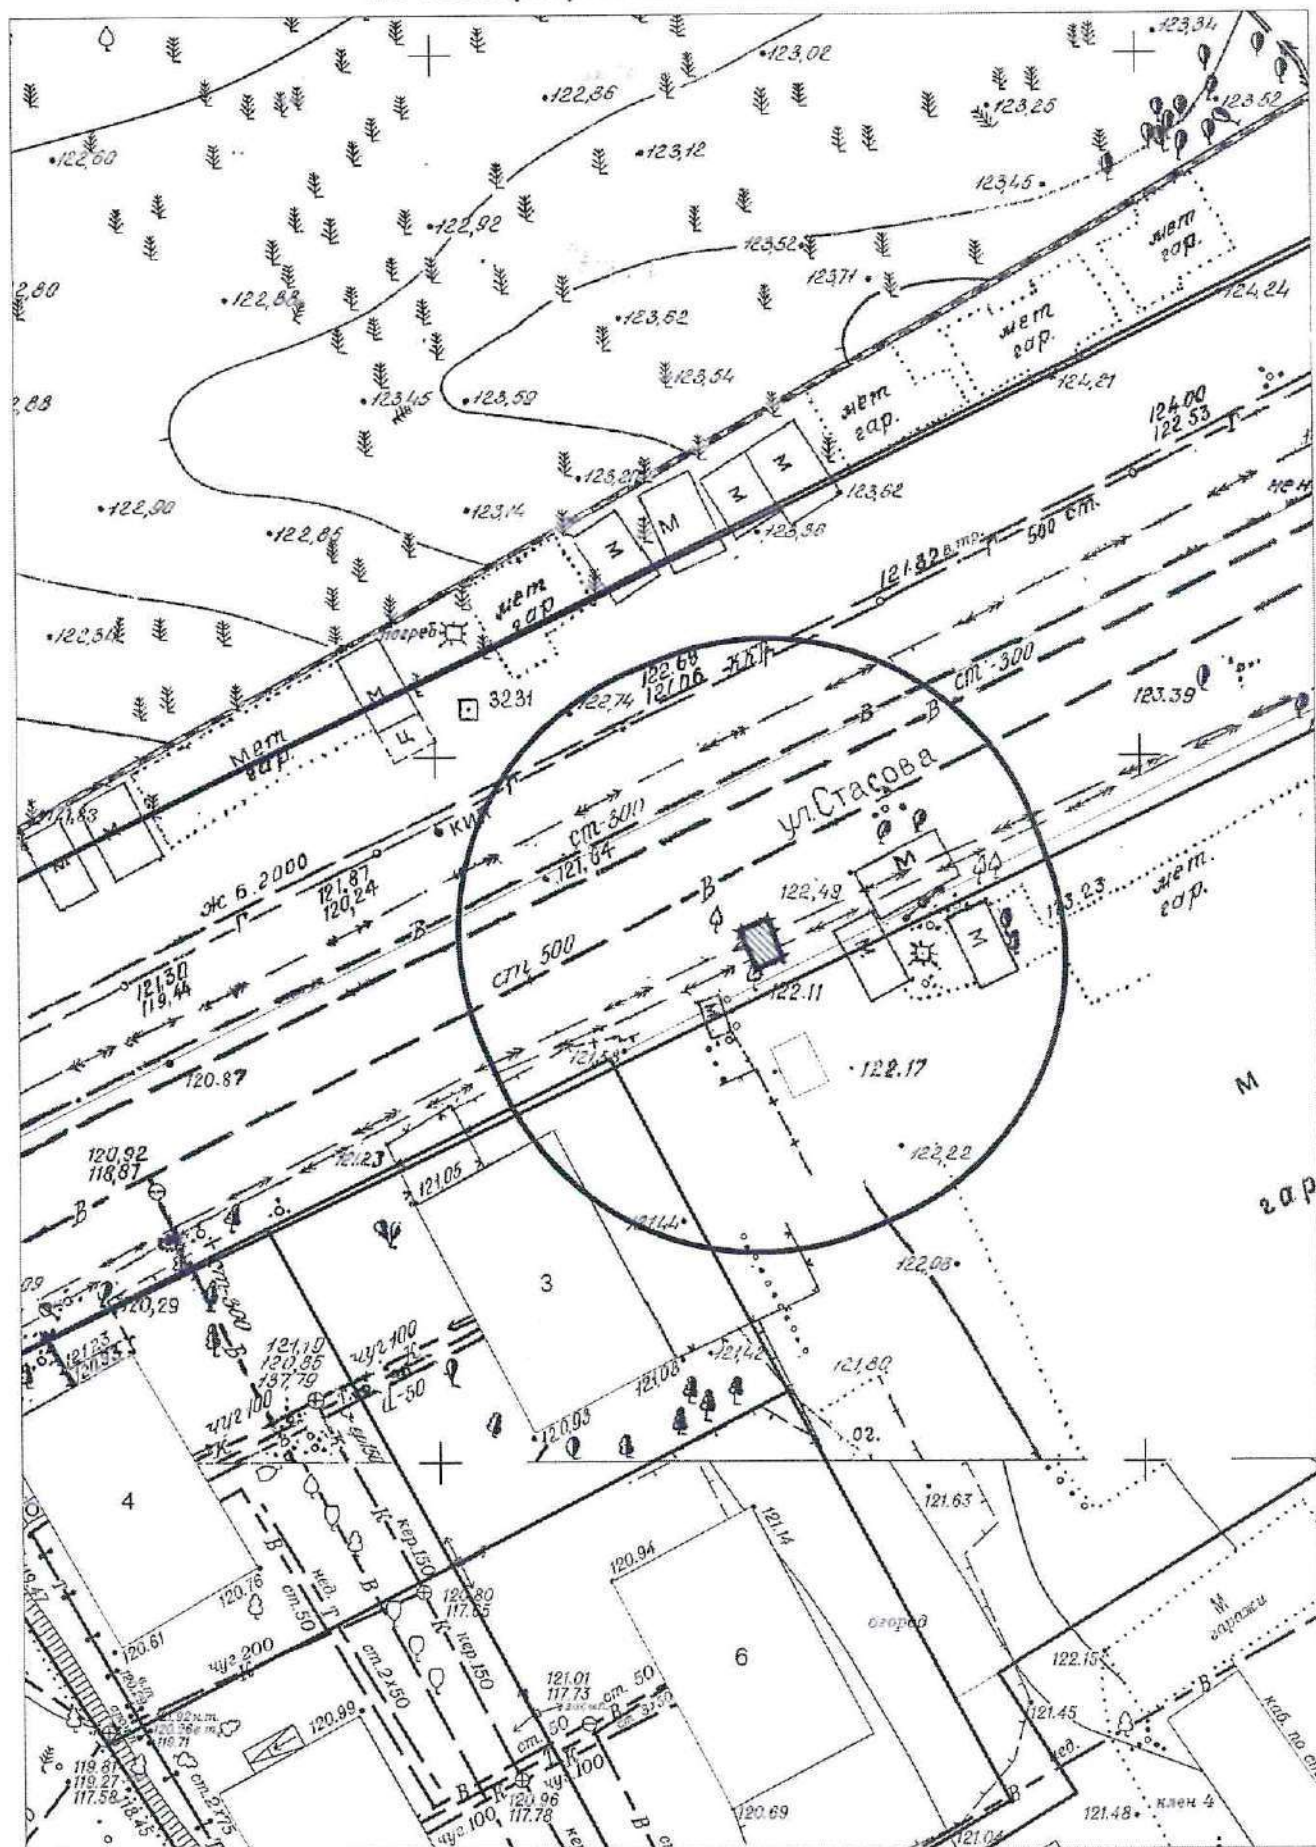

Карта - схема №1708

с адресным ориентиром: ул. Стасова, (3)
на топографическом плане М 1:500