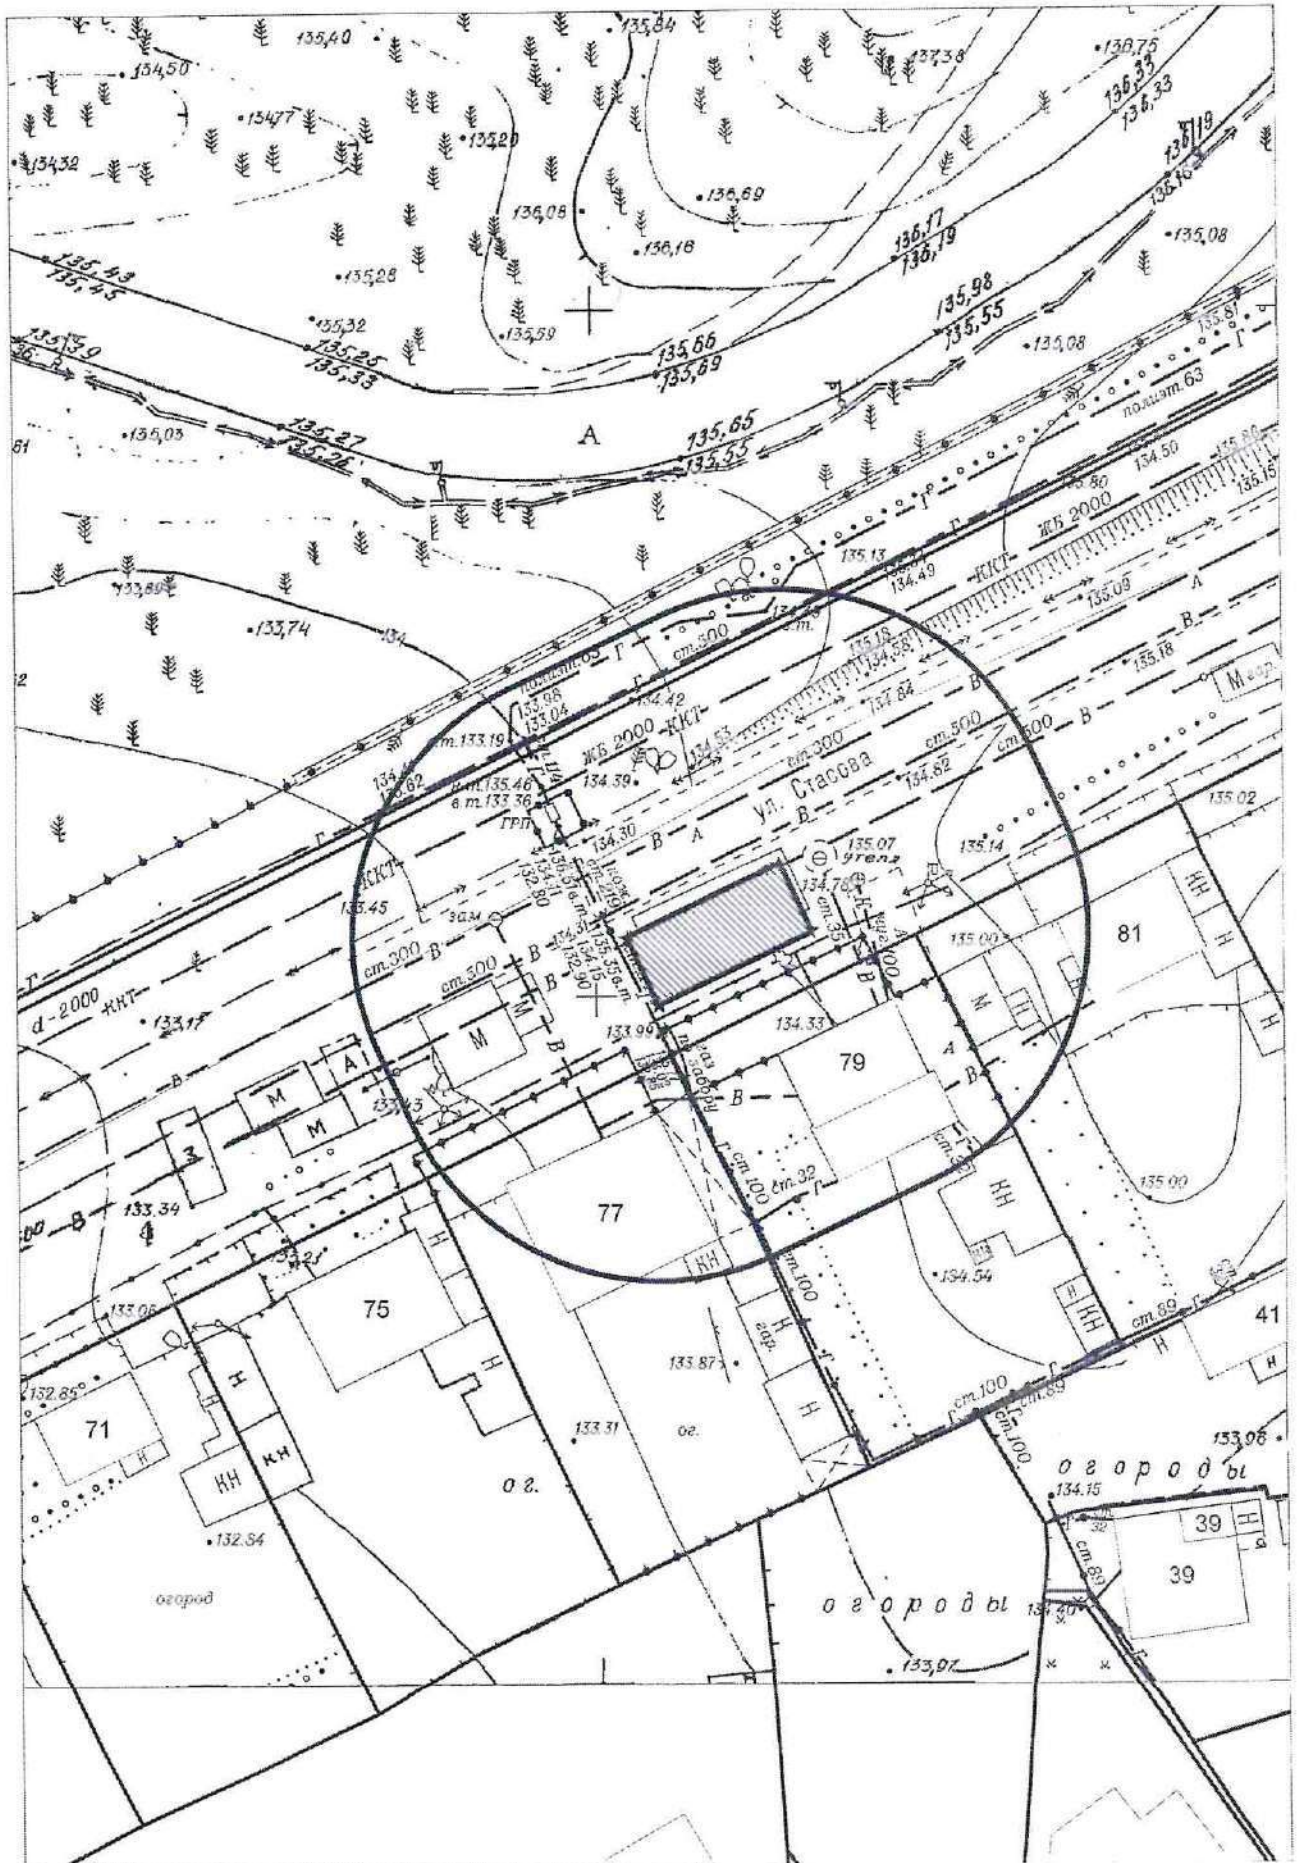

Карта - схема №1715
с адресным ориентиром : ул. Стасова, (79)
на топографическом плане М 1:500