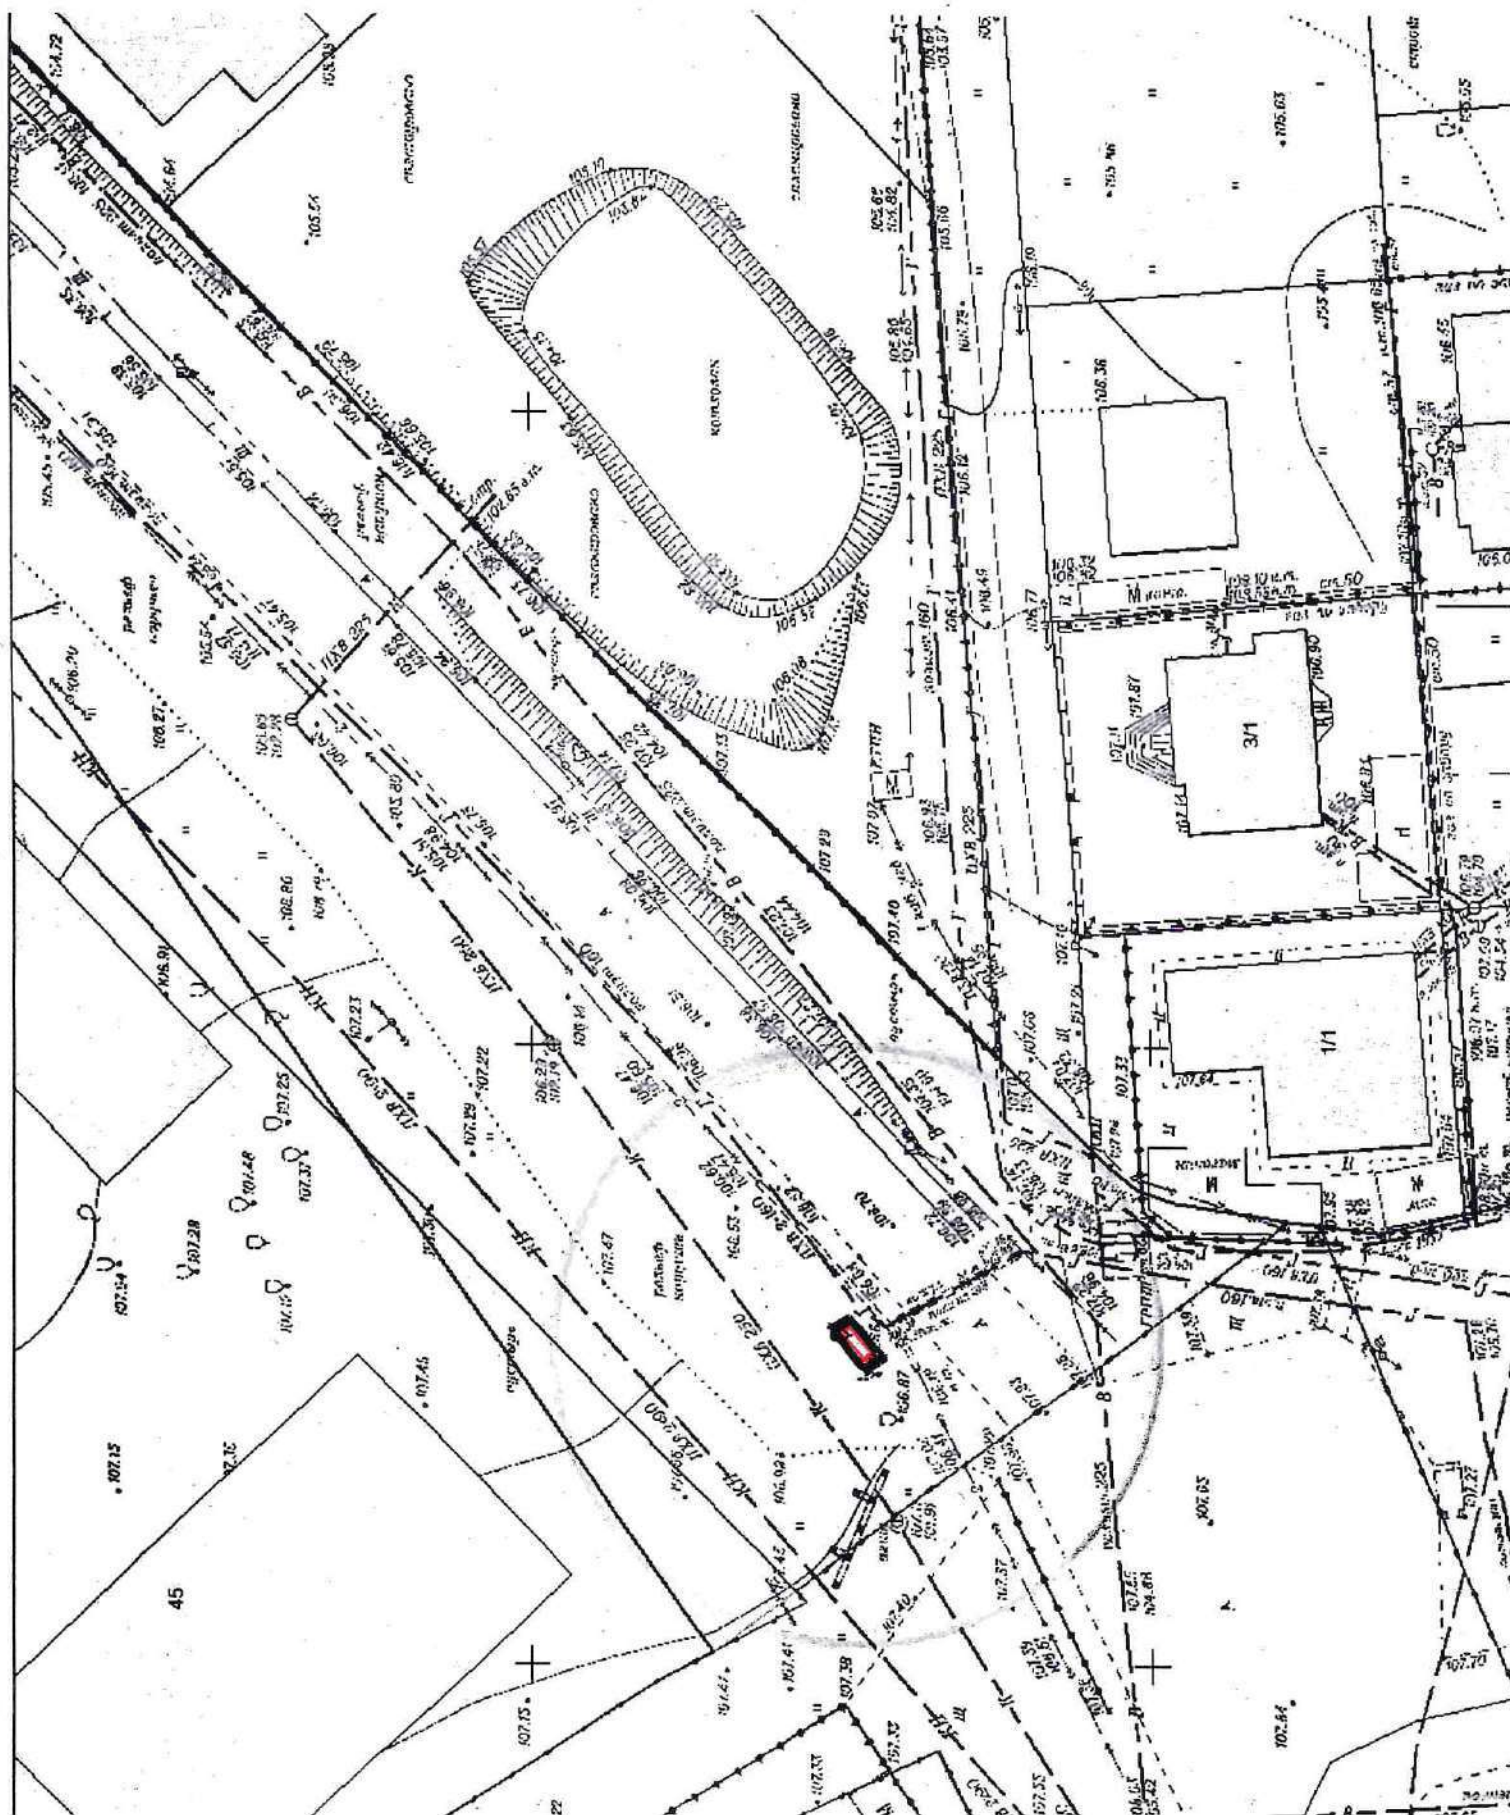

КАРТА-СХЕМА ТЕРРИТОРИИ №1687

по адресному ориентиру: г. Новосибирск, ул. Дунаевского, (21)

на топографическом плане

М 1:500

Карта – схема территории №1689

по адресному ориентиру: ул. Федора Горячева, (45)

на топографическом плане М 1:500

Карта – схема территории № 1690
по адресному ориентиру: ул. Бородина, (60)
на топографическом плане М 1:500

Карта-схема территории №1691

по адресному ориентиру: пр-кт Карла Маркса, (16)

на топографическом плане М 1:500

Карта-схема территории №1692

по адресному ориентиру: пр-кт Карла Маркса, (28/1)

на топографическом плане М 1:500

Карта-схема территории №1693

по адресному ориентиру: пр-кт Карла Маркса, (3)

на топографическом плане М 1:500

Карта-схема территории №1698

по адресному ориентиру: пр-кт Карла Маркса, (26)

на топографическом плане М 1:500

Карта-схема территории №1699

по адресному ориентиру: пр-кт Карла Маркса, (28/1)

на топографическом плане М 1:500