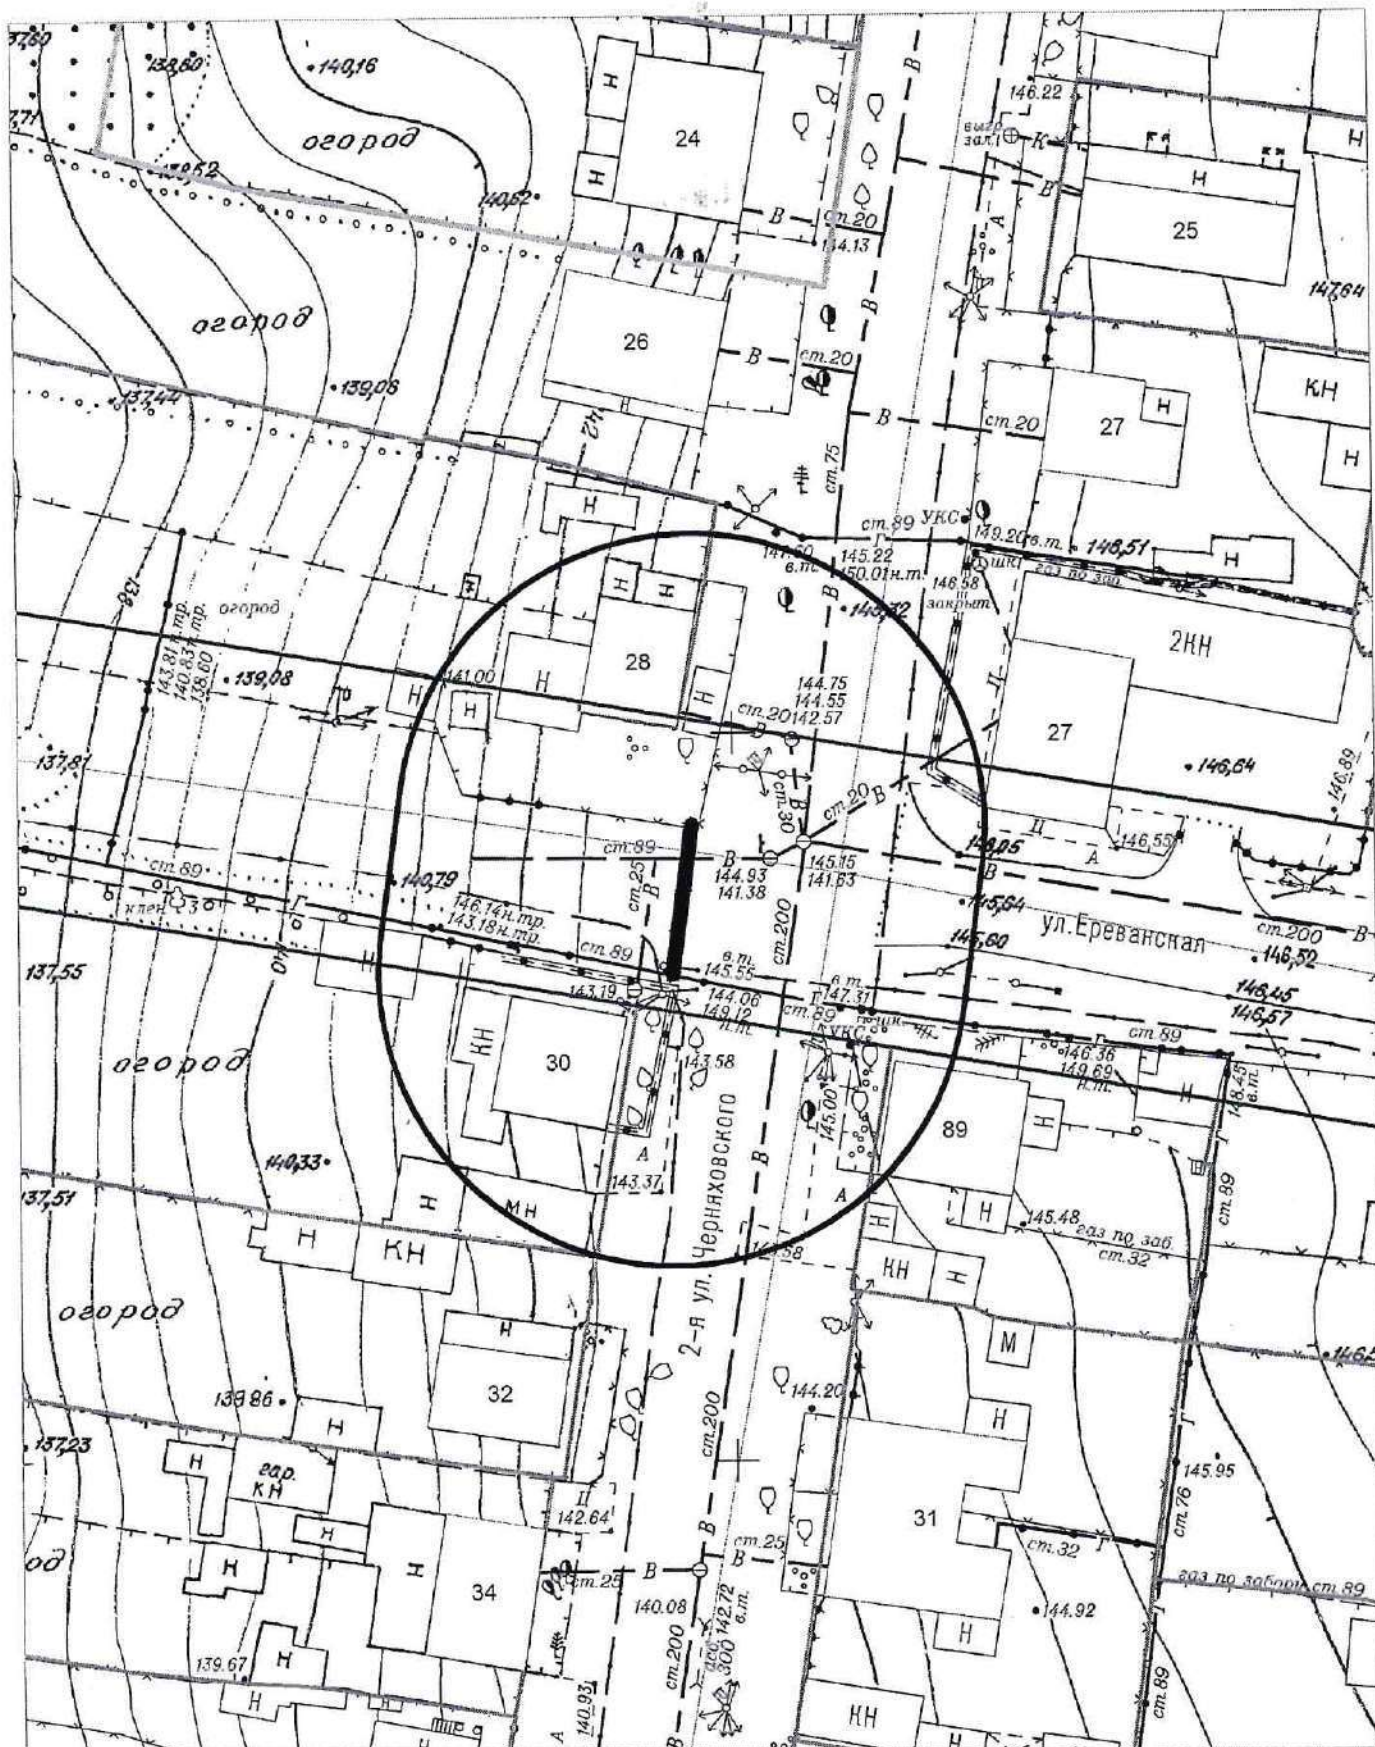

Карта-схема №1701

по адресному ориентиру: 2-я улица Черняховского, 28
на топографическом плане М1:500