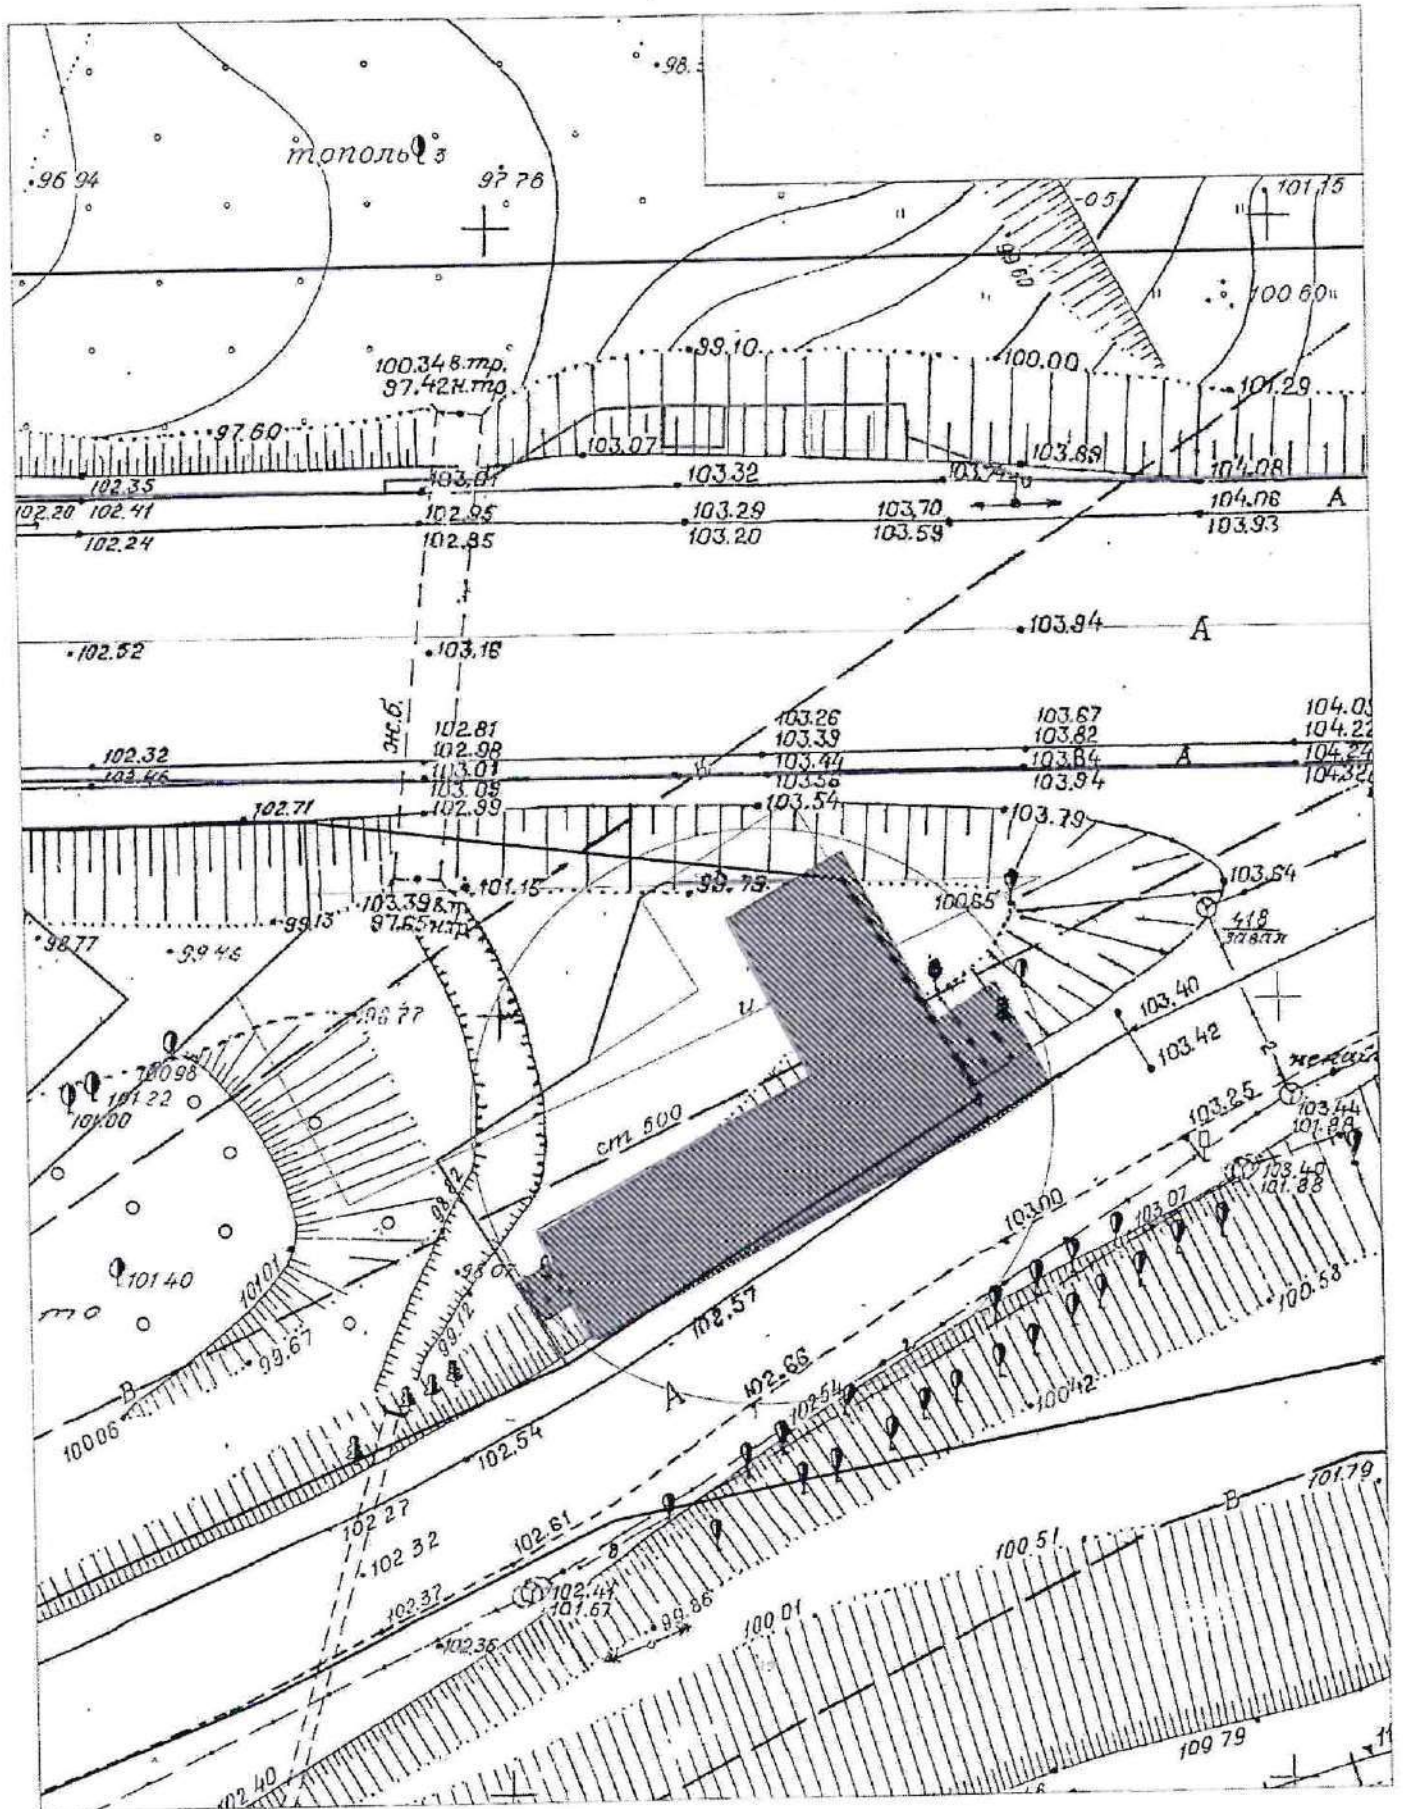

Карта-схема территории №1700

размещения нестационарного торгового объекта по ул. Первомайская, 53а
на топографическом плане
М 1:500