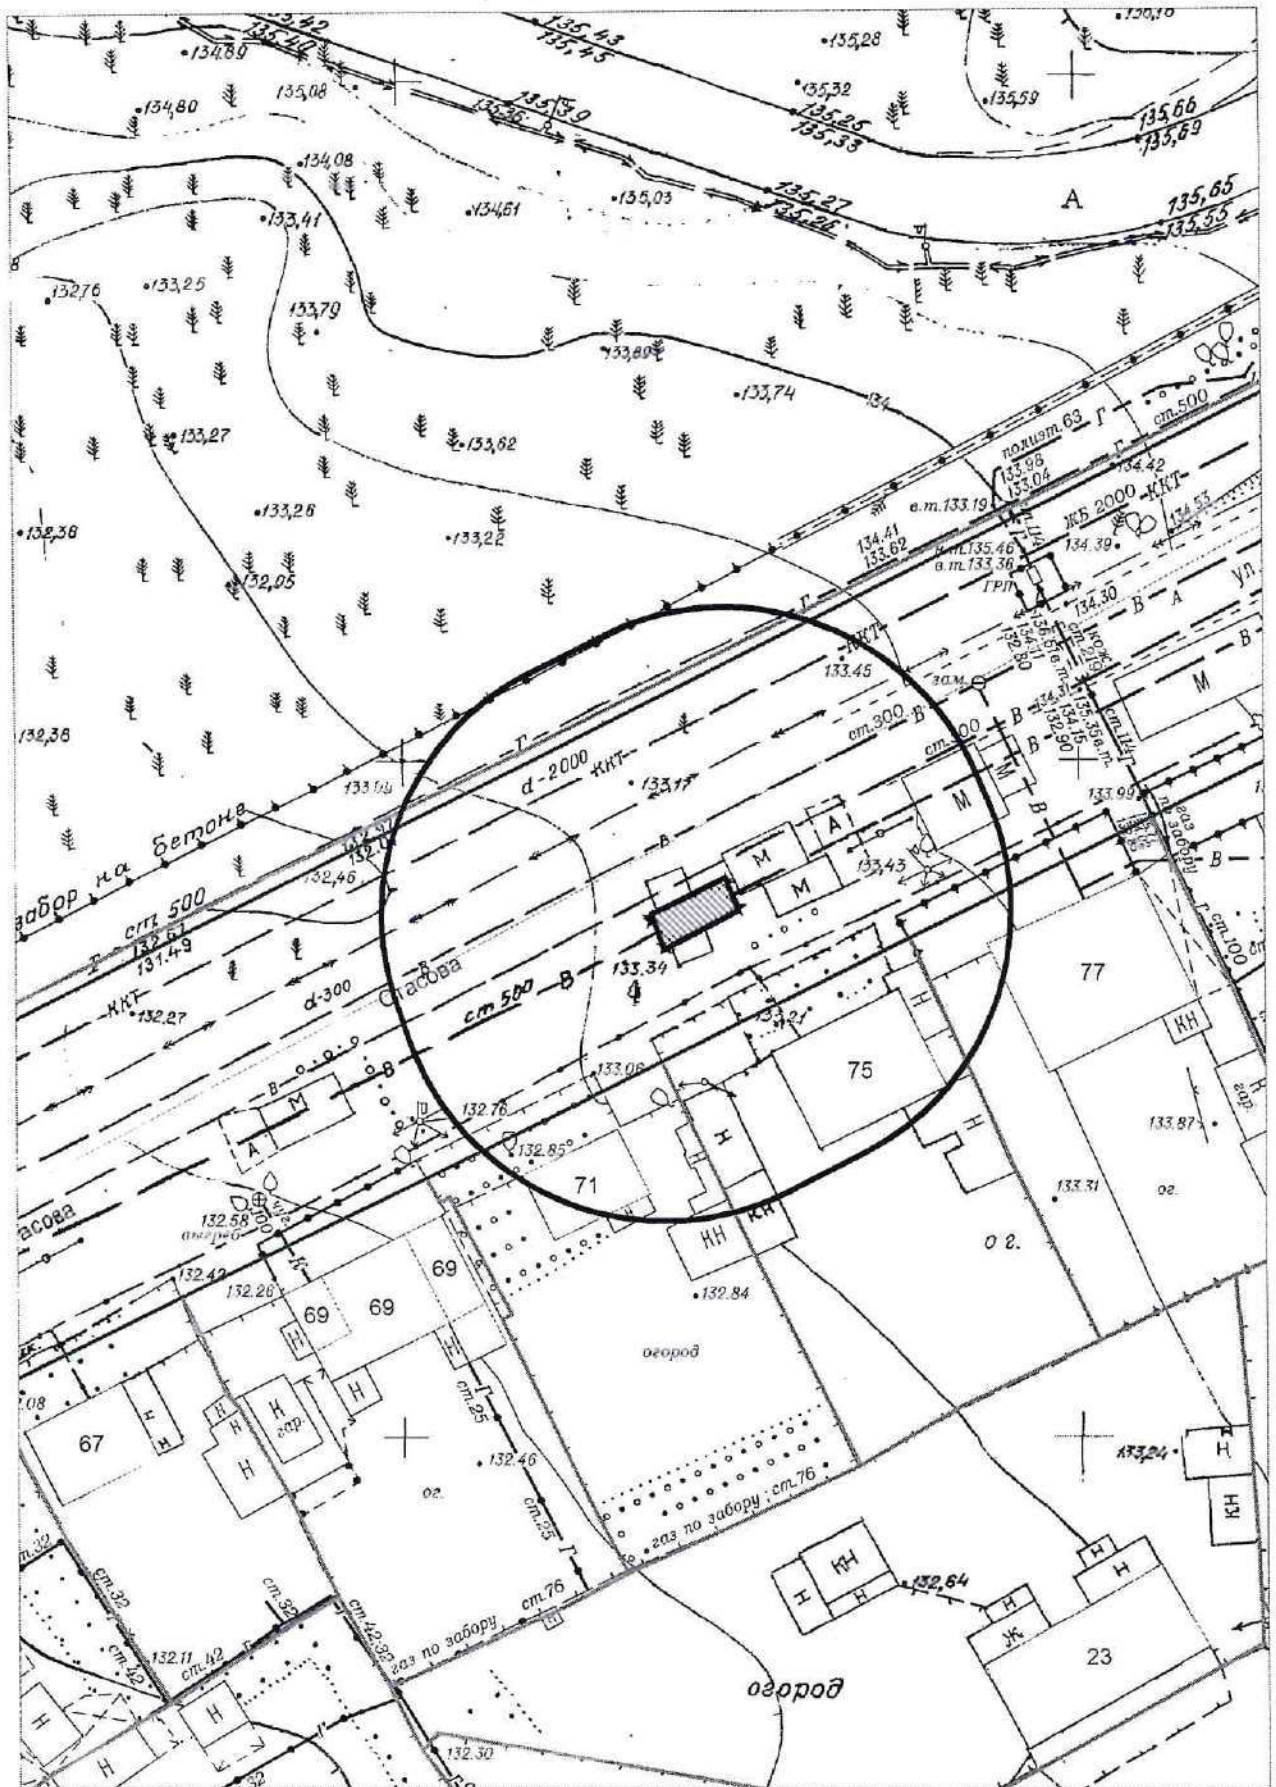

Карта - схема №1714
с адресным ориентиром: ул. Стасова, (75)
на топографическом плане М 1:500