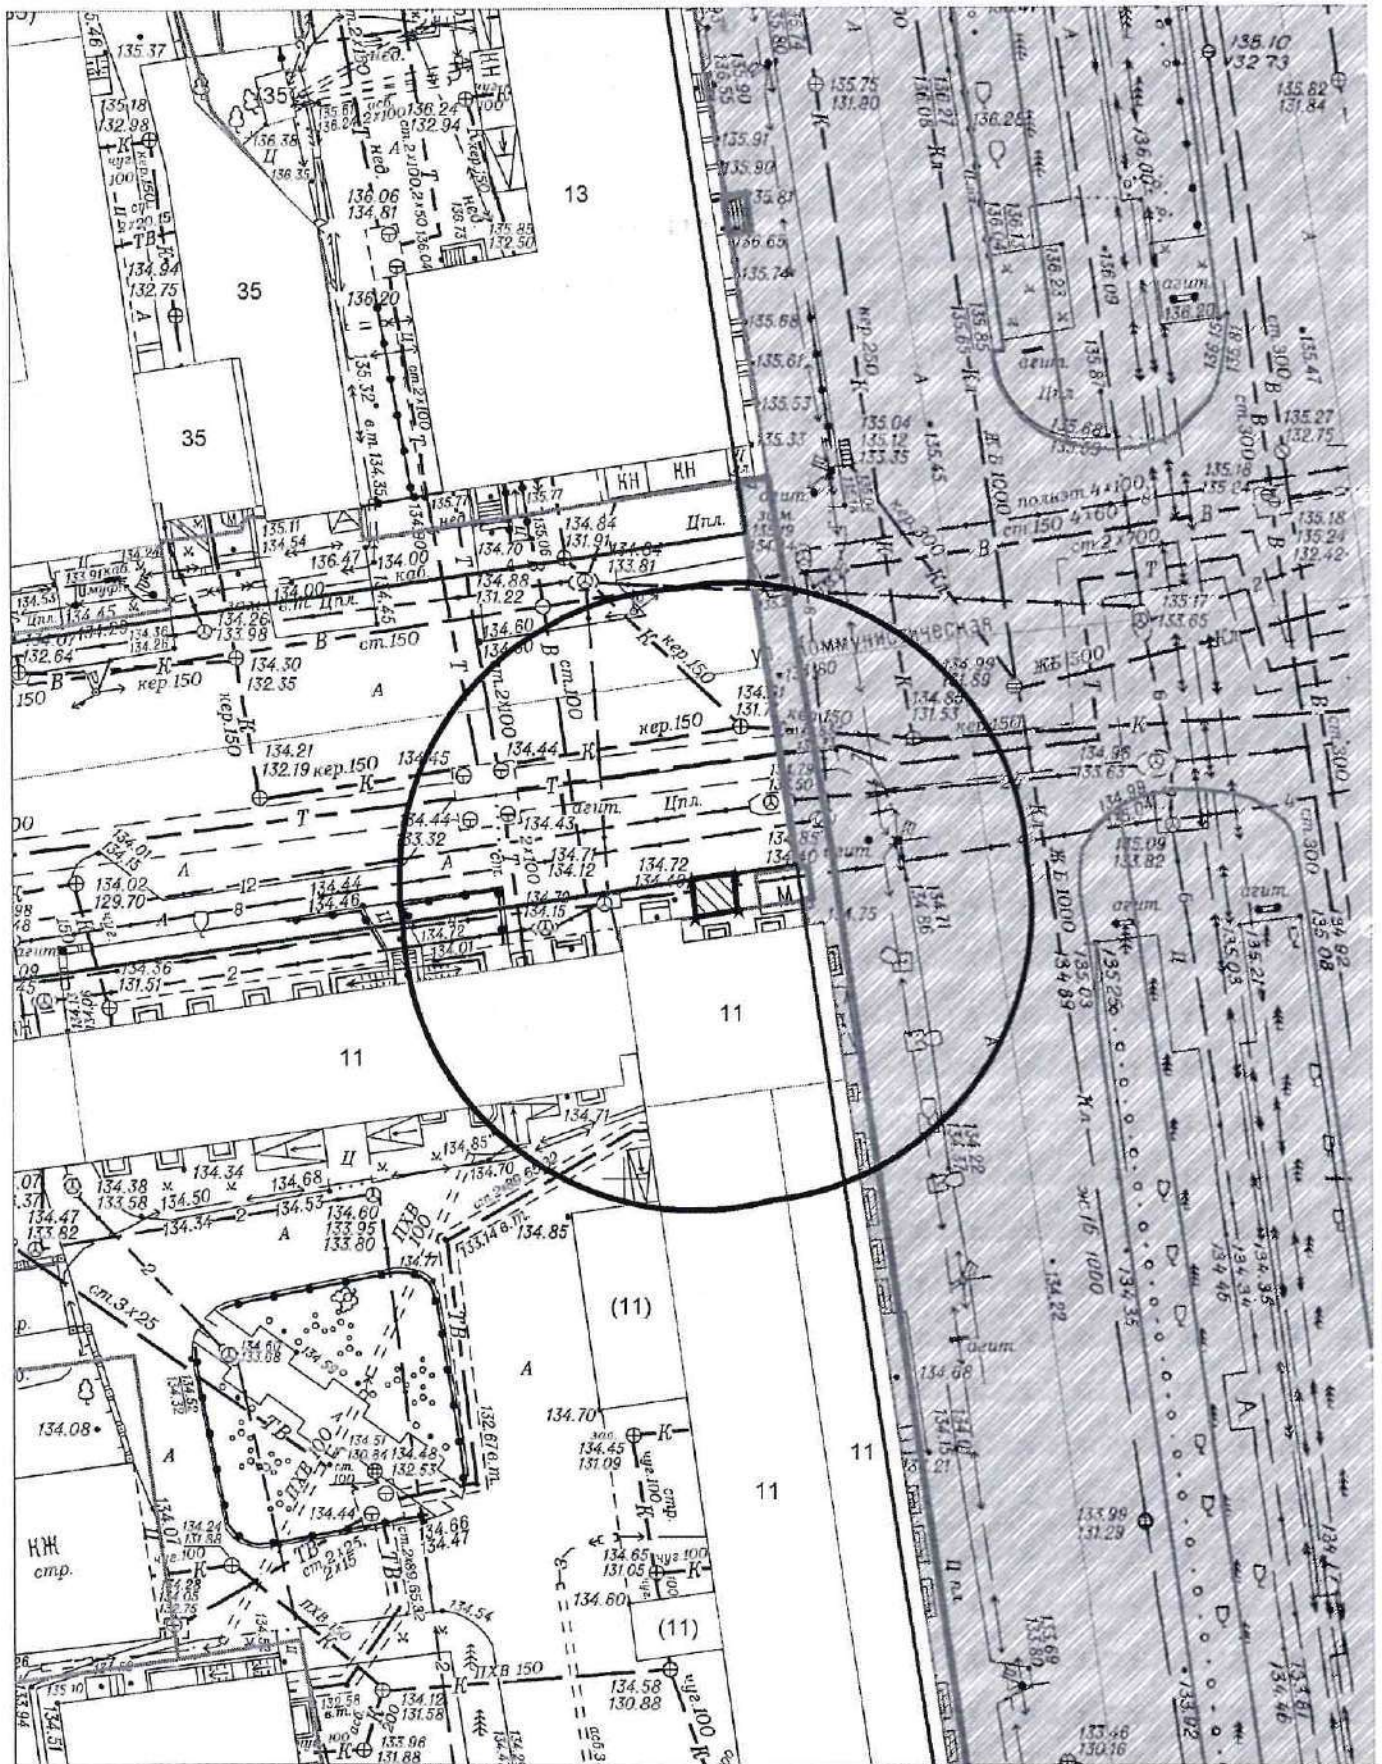

КАРТА-СХЕМА ТЕРРИТОРИИ №1687

по адресному ориентиру: г. Новосибирск, ул. Дунаевского, (21)

на топографическом плане

М 1:500

Карта – схема территории №1689

по адресному ориентиру: ул. Федора Горячева, (45)

на топографическом плане М 1:500

Карта – схема территории № 1690
по адресному ориентиру: ул. Бородина, (60)
на топографическом плане М 1:500

Карта-схема территории №1691

по адресному ориентиру: пр-кт Карла Маркса, (16)

на топографическом плане М 1:500

Карта-схема территории №1700

размещения нестационарного торгового объекта по ул. Первомайская, 53а
на топографическом плане
М 1:500

Карта-схема №1701

по адресному ориентиру: 2-я улица Черняховского, 28
на топографическом плане М1:500

Карта-схема №1703
по адресному ориентиру: ул. Коммунистическая, (44)
на топографическом плане М1:500

Карта-схема №1704

по адресному ориентиру: Красный проспект, (11)
на топографическом плане М1:500

Карта - схема №1706
с адресным ориентиром: ул. Стасова, (2)
на топографическом плане М 1:500