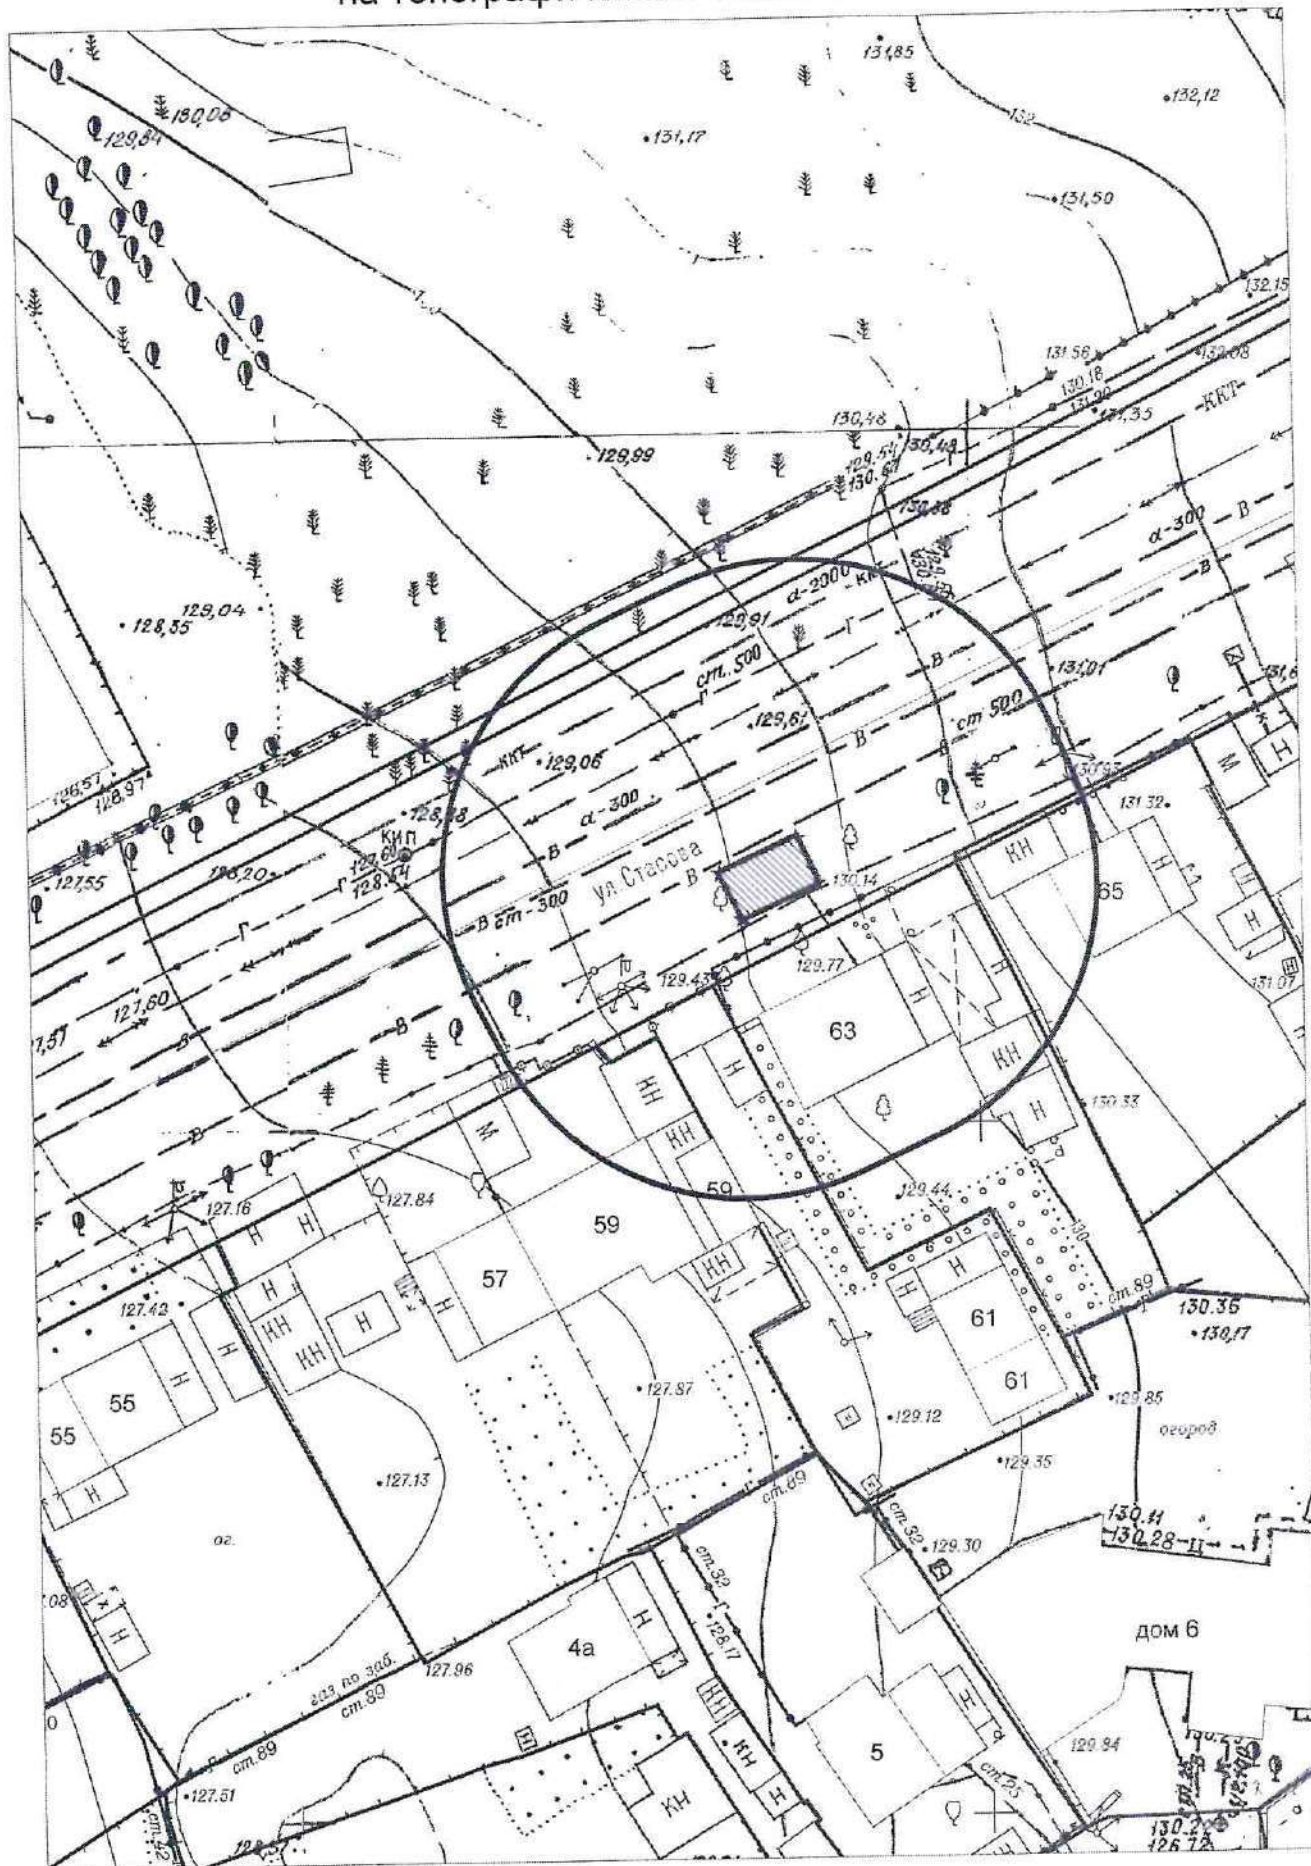

Карта - схема №1711
с адресным ориентиром: ул. Стасова, (63)
на топографическом плане М 1: 500