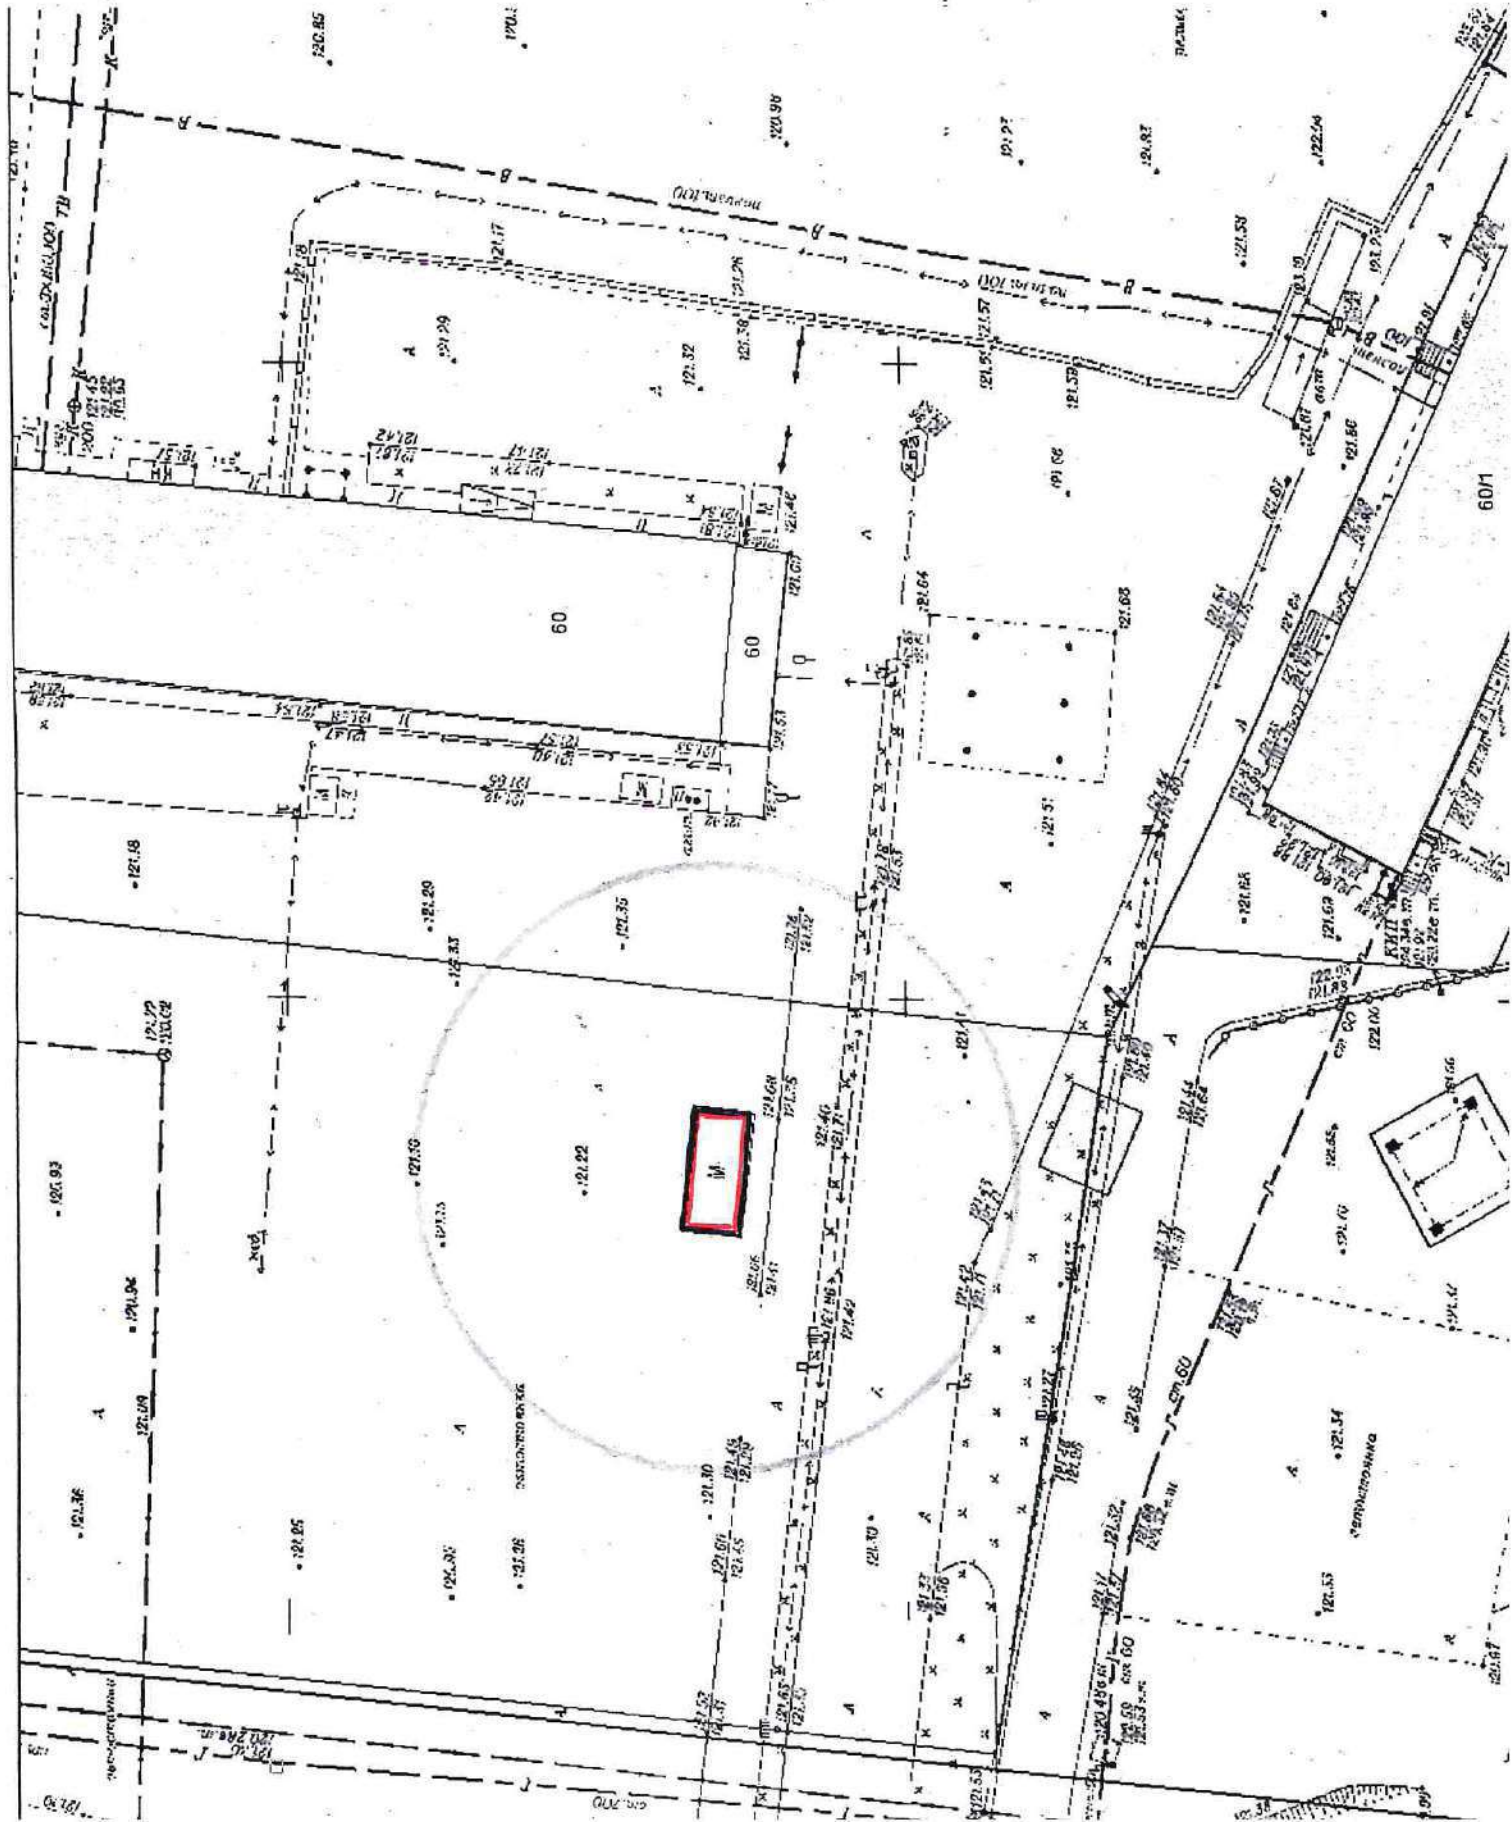

КАРТА-СХЕМА ТЕРРИТОРИИ №1687

по адресному ориентиру: г. Новосибирск, ул. Дунаевского, (21)

на топографическом плане

М 1:500

Карта – схема территории №1689

по адресному ориентиру: ул. Федора Горячева, (45)

на топографическом плане М 1:500

Карта – схема территории № 1690
по адресному ориентиру: ул. Бородина, (60)
на топографическом плане М 1:500

Карта-схема территории №1691

по адресному ориентиру: пр-кт Карла Маркса, (16)

на топографическом плане М 1:500

Карта-схема территории №1692

по адресному ориентиру: пр-кт Карла Маркса, (28/1)

на топографическом плане М 1:500

Карта-схема территории №1693

по адресному ориентиру: пр-кт Карла Маркса, (3)

на топографическом плане М 1:500

Карта-схема территории №1698

по адресному ориентиру: пр-кт Карла Маркса, (26)

на топографическом плане М 1:500

Карта-схема территории №1699

по адресному ориентиру: пр-кт Карла Маркса, (28/1)

на топографическом плане М 1:500