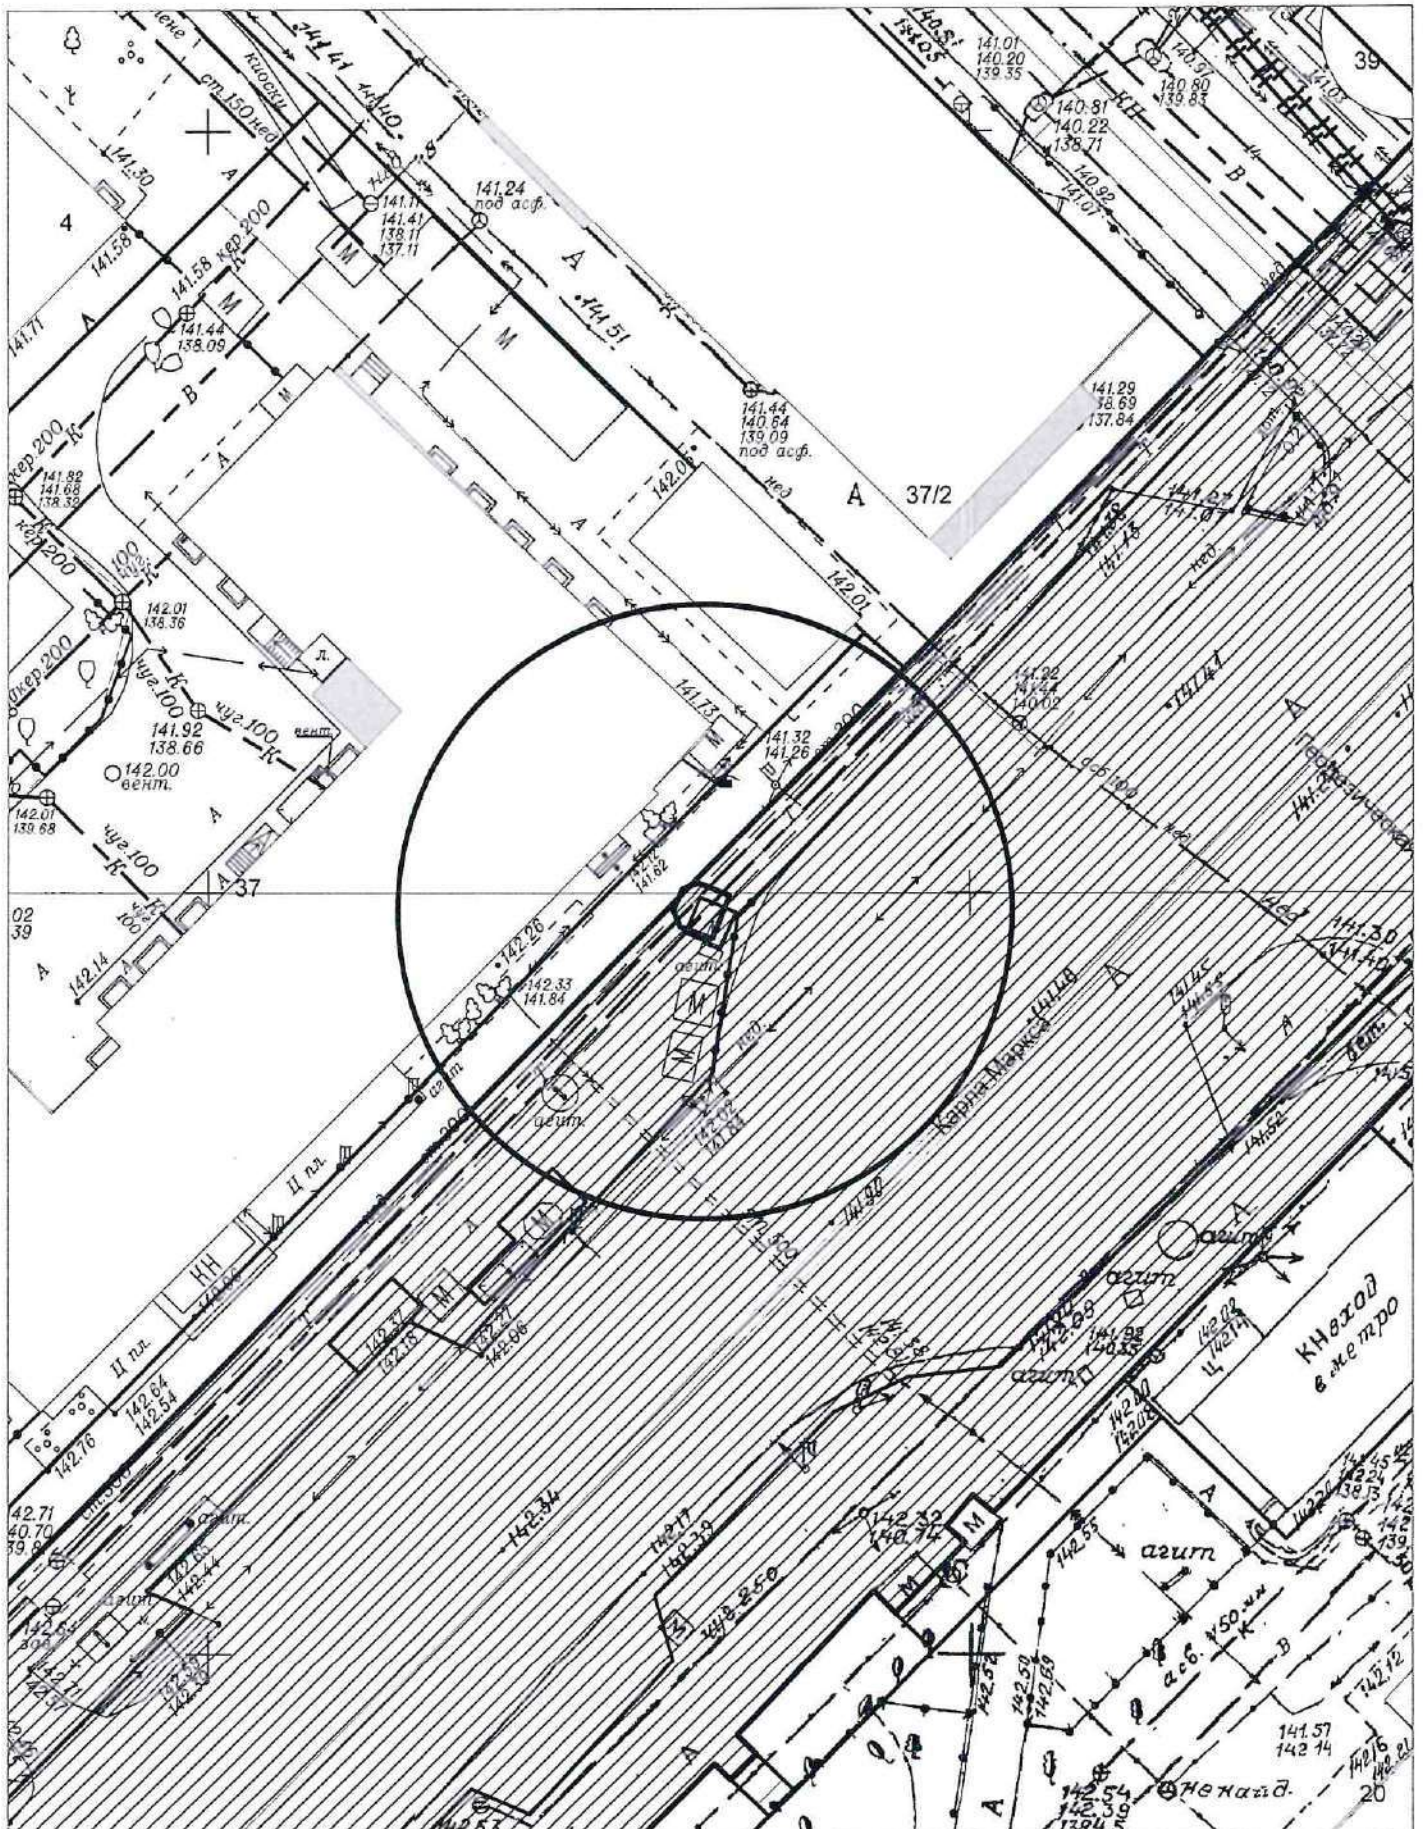

КАРТА-СХЕМА ТЕРРИТОРИИ №1687

по адресному ориентиру: г. Новосибирск, ул. Дунаевского, (21)

на топографическом плане

М 1:500

Карта – схема территории №1689

по адресному ориентиру: ул. Федора Горячева, (45)

на топографическом плане М 1:500

Карта – схема территории № 1690
по адресному ориентиру: ул. Бородина, (60)
на топографическом плане М 1:500

Карта-схема территории №1691

по адресному ориентиру: пр-кт Карла Маркса, (16)

на топографическом плане М 1:500

Карта-схема территории №1692

по адресному ориентиру: пр-кт Карла Маркса, (28/1)

на топографическом плане М 1:500

Карта-схема территории №1693

по адресному ориентиру: пр-кт Карла Маркса, (3)

на топографическом плане М 1:500

Карта-схема территории №1694

по адресному ориентиру: пр-кт Карла Маркса, (3)

на топографическом плане М 1:500

Карта-схема территории №1696

по адресному ориентиру: пр-кт Карла Маркса, (37)

на топографическом плане М 1:500