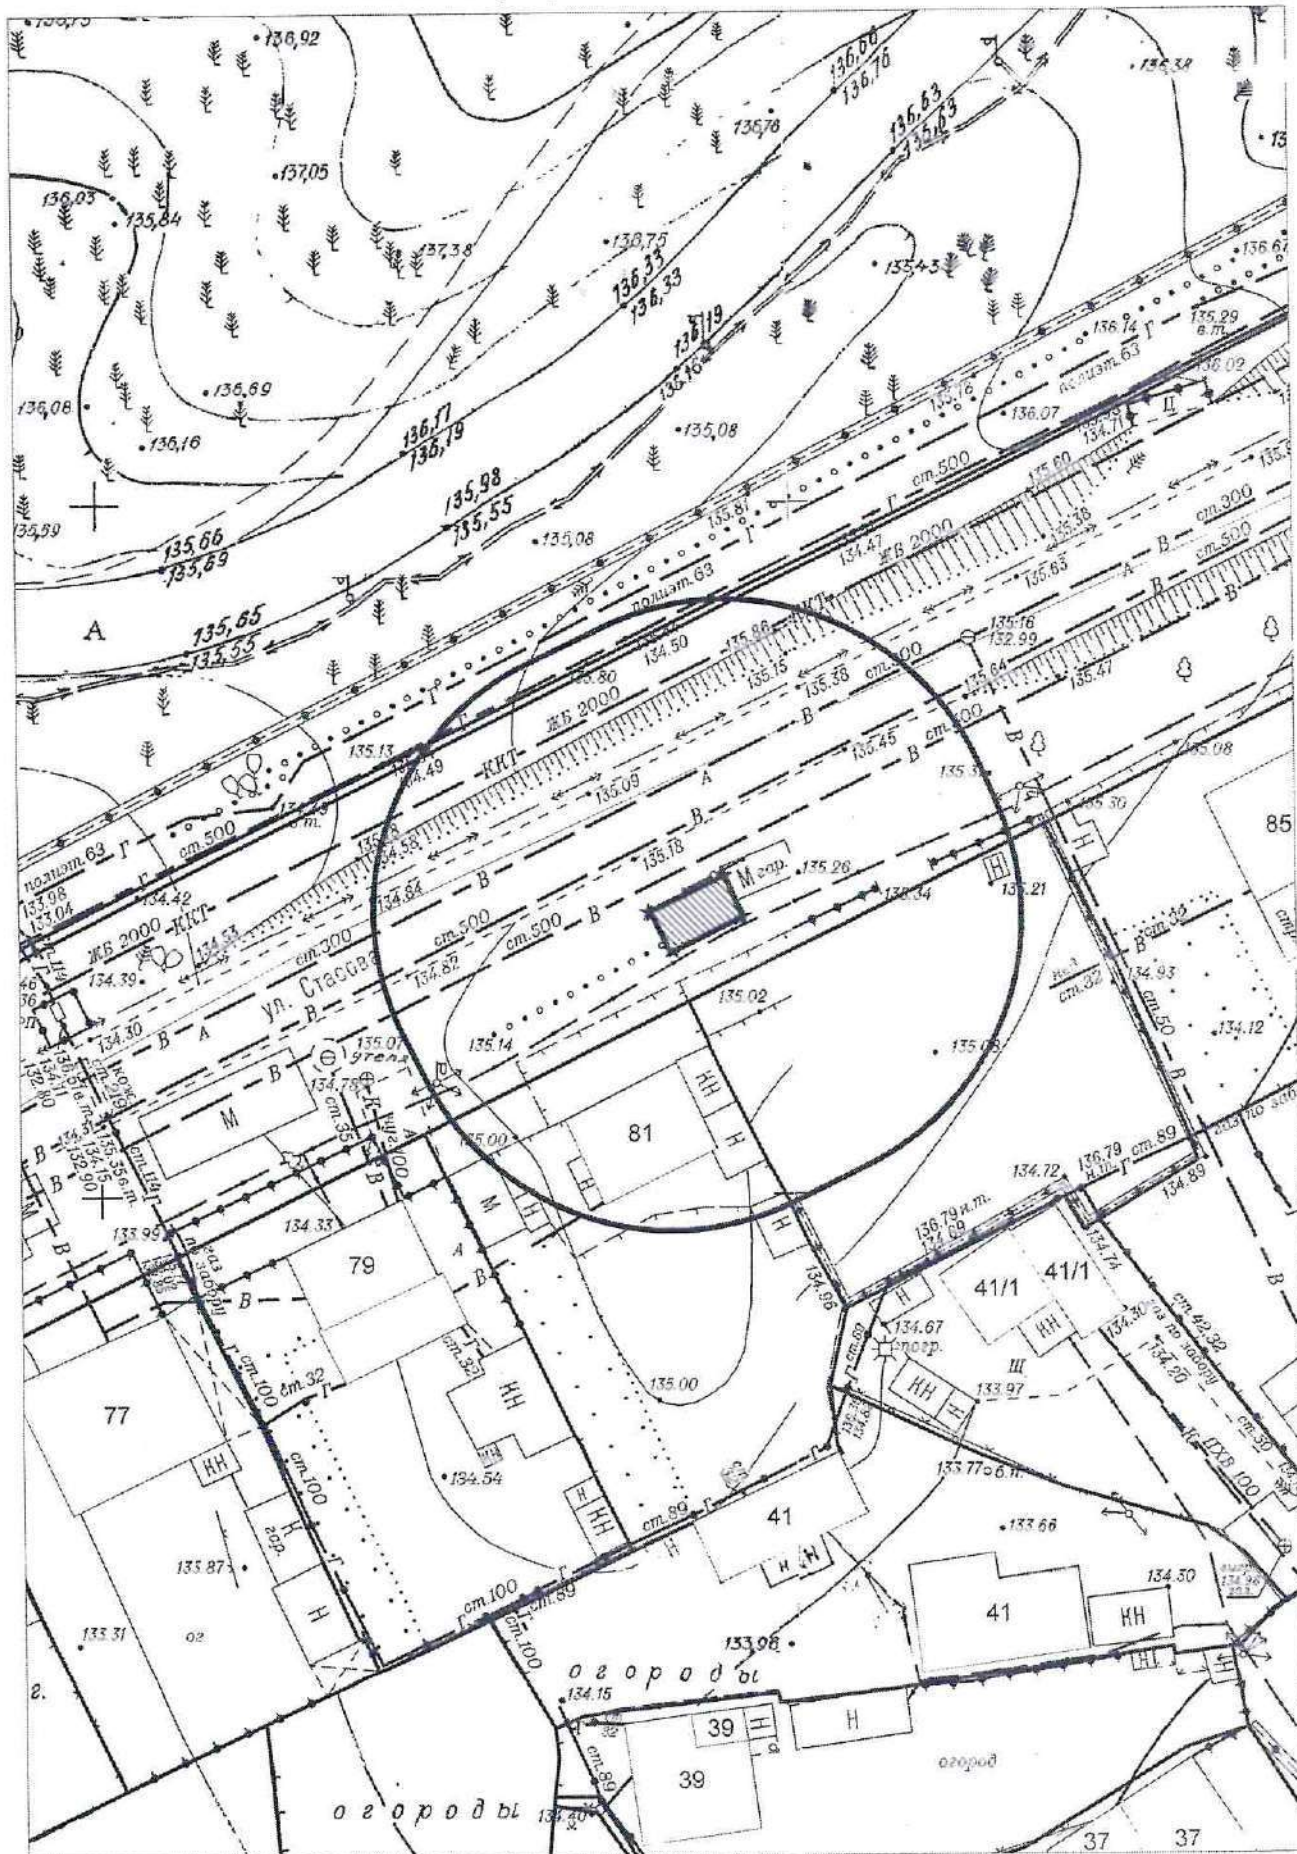

Карта - схема №1716
с адресным ориентиром: ул. Стасова, (83)
на топографическом плане М 1:500