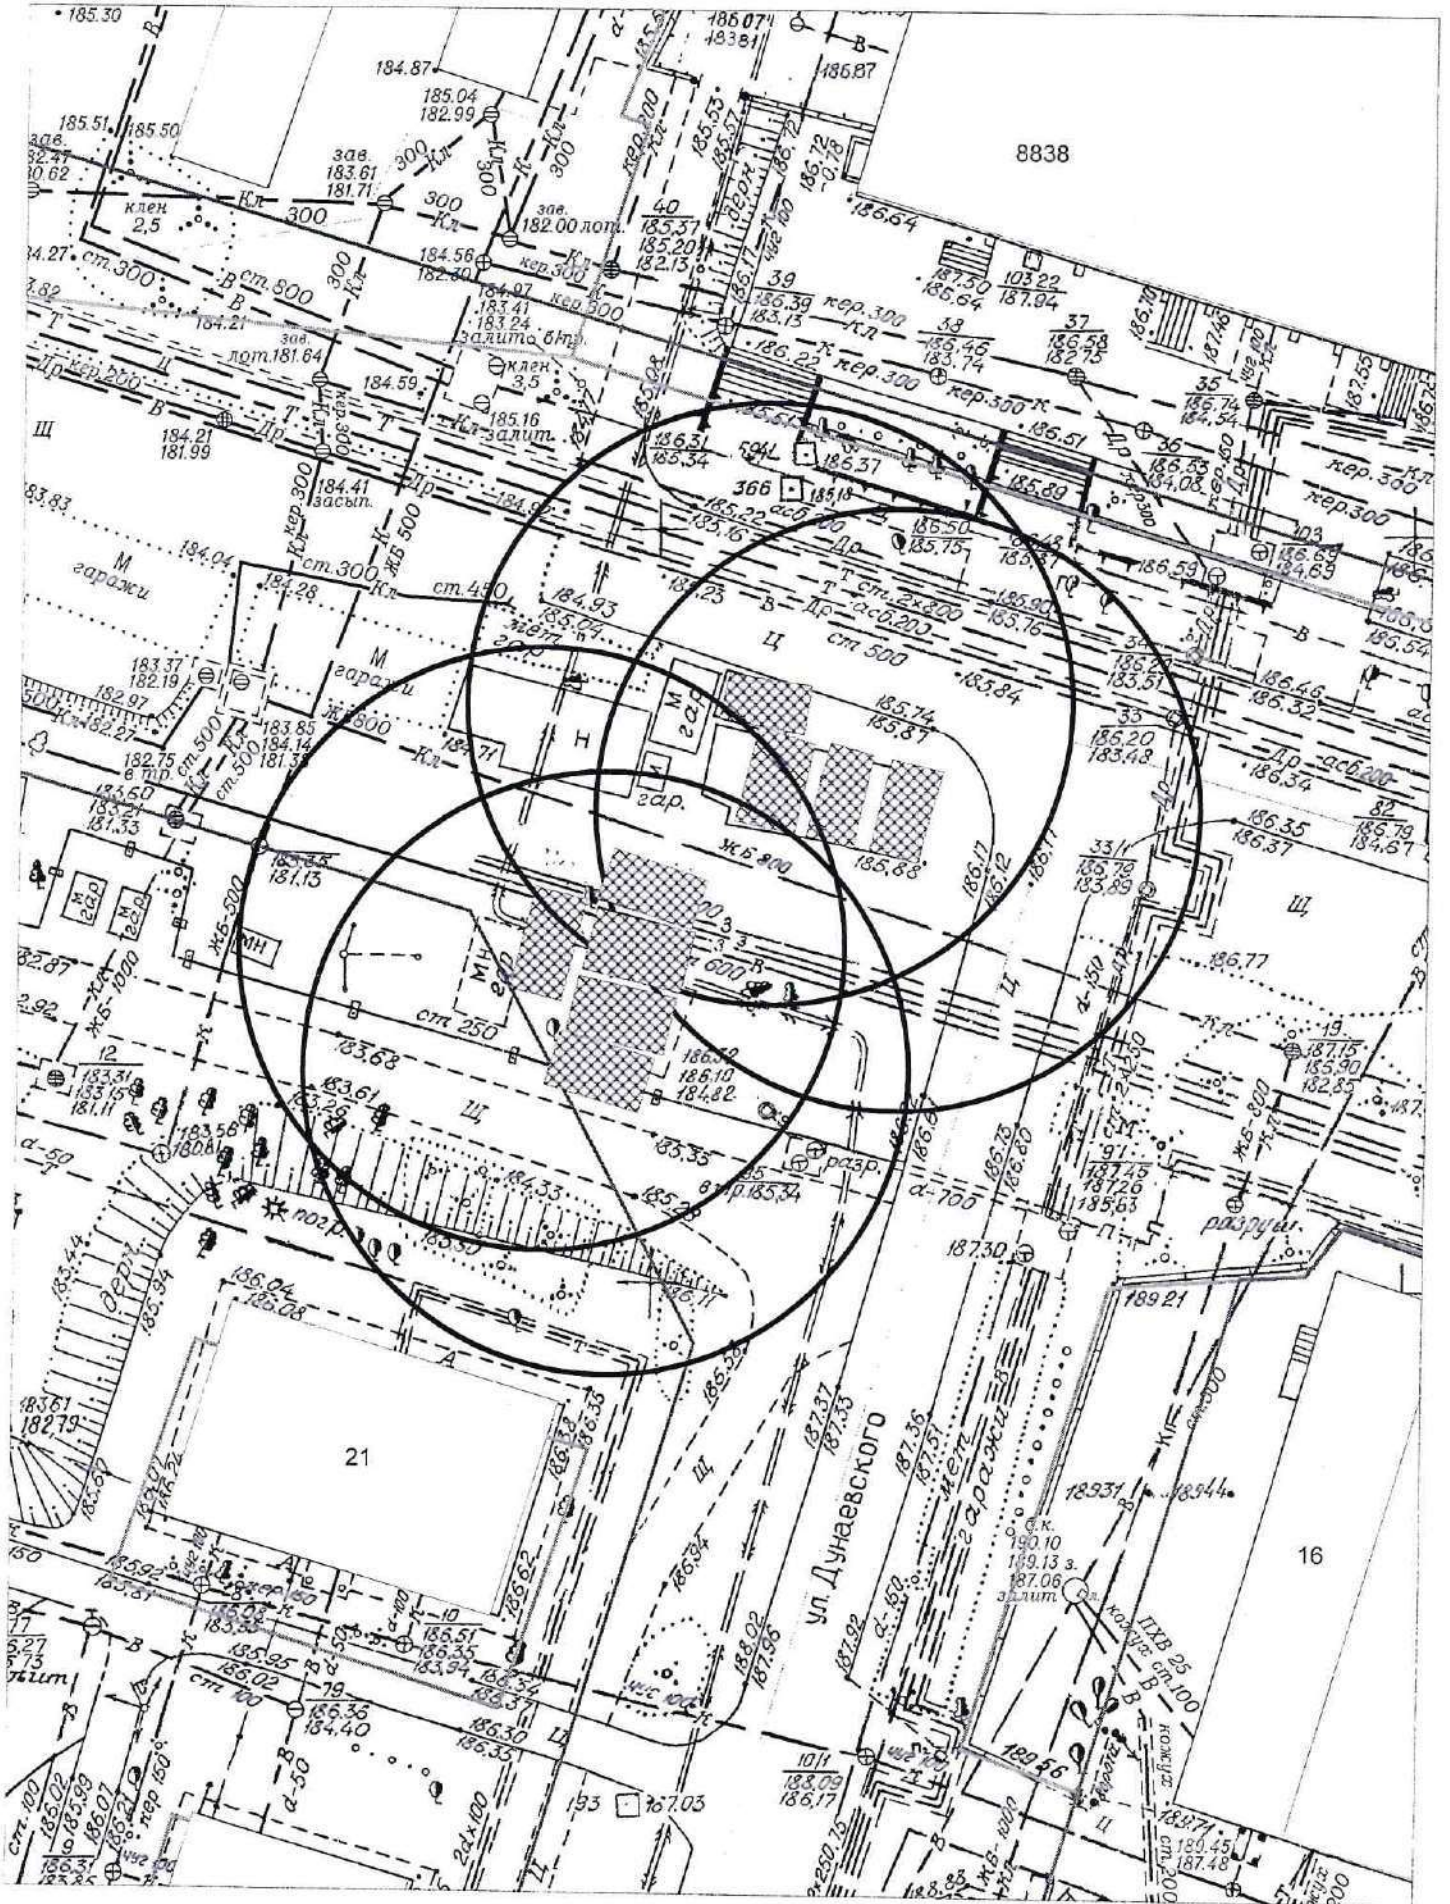

КАРТА-СХЕМА ТЕРРИТОРИИ №1687

по адресному ориентиру: г. Новосибирск, ул. Дунаевского, (21)

на топографическом плане

М 1:500

Карта – схема территории №1689

по адресному ориентиру: ул. Федора Горячева, (45)

на топографическом плане М 1:500

Карта – схема территории № 1690
по адресному ориентиру: ул. Бородина, (60)
на топографическом плане М 1:500

Карта-схема территории №1691

по адресному ориентиру: пр-кт Карла Маркса, (16)

на топографическом плане М 1:500

Карта-схема территории №1692

по адресному ориентиру: пр-кт Карла Маркса, (28/1)

на топографическом плане М 1:500

Карта-схема территории №1693

по адресному ориентиру: пр-кт Карла Маркса, (3)

на топографическом плане М 1:500

Карта-схема территории №1694

по адресному ориентиру: пр-кт Карла Маркса, (3)

на топографическом плане М 1:500

Карта-схема территории №1696

по адресному ориентиру: пр-кт Карла Маркса, (37)

на топографическом плане М 1:500