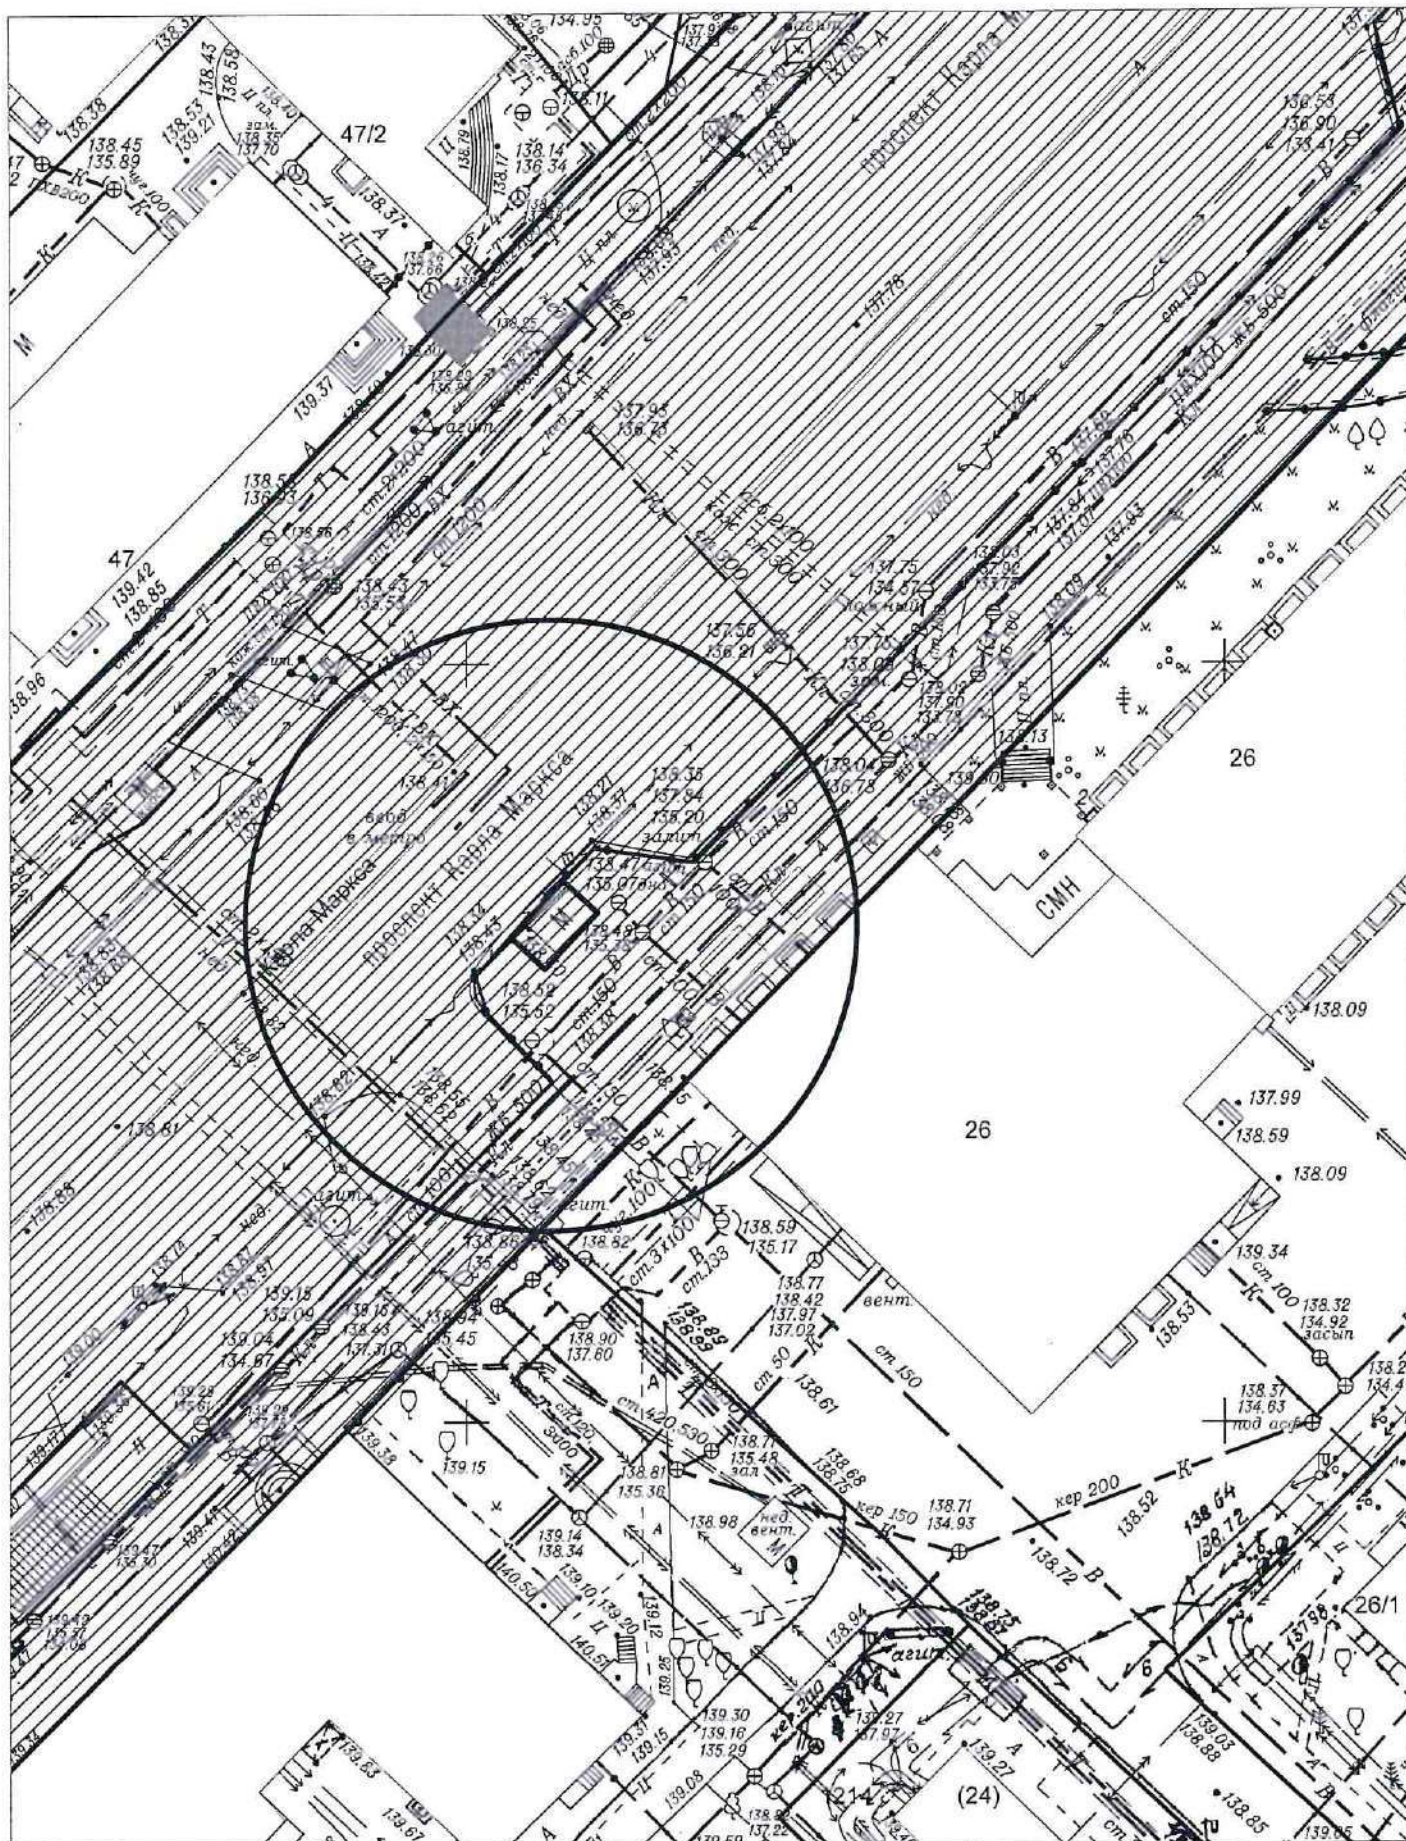

Карта-схема территории №1698

по адресному ориентиру: пр-кт Карла Маркса, (26)

на топографическом плане М 1:500