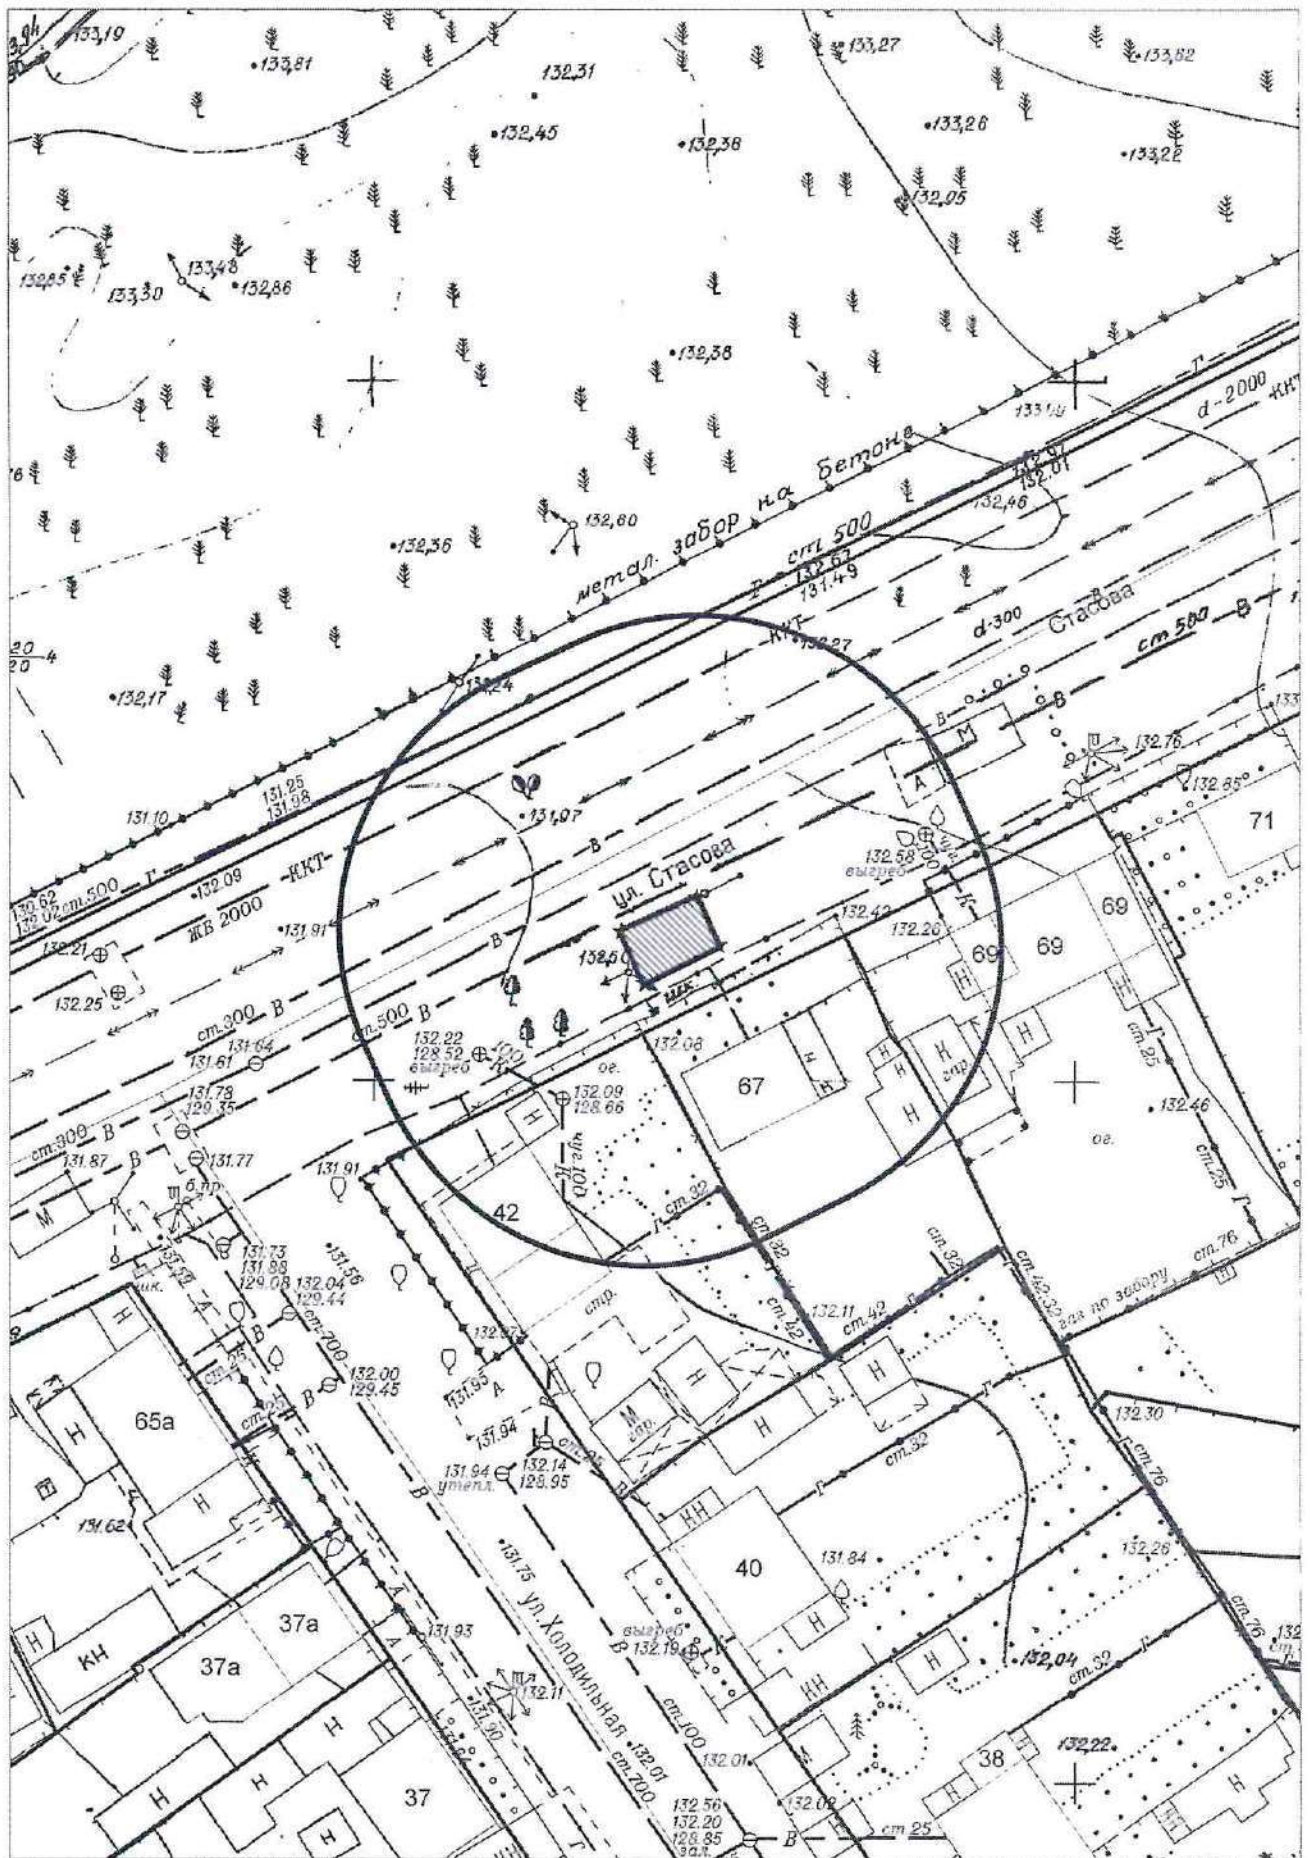

Карта - схема №1712
с адресным ориентиром: ул. Стасова, (67)
на топографическом плане М 1:500