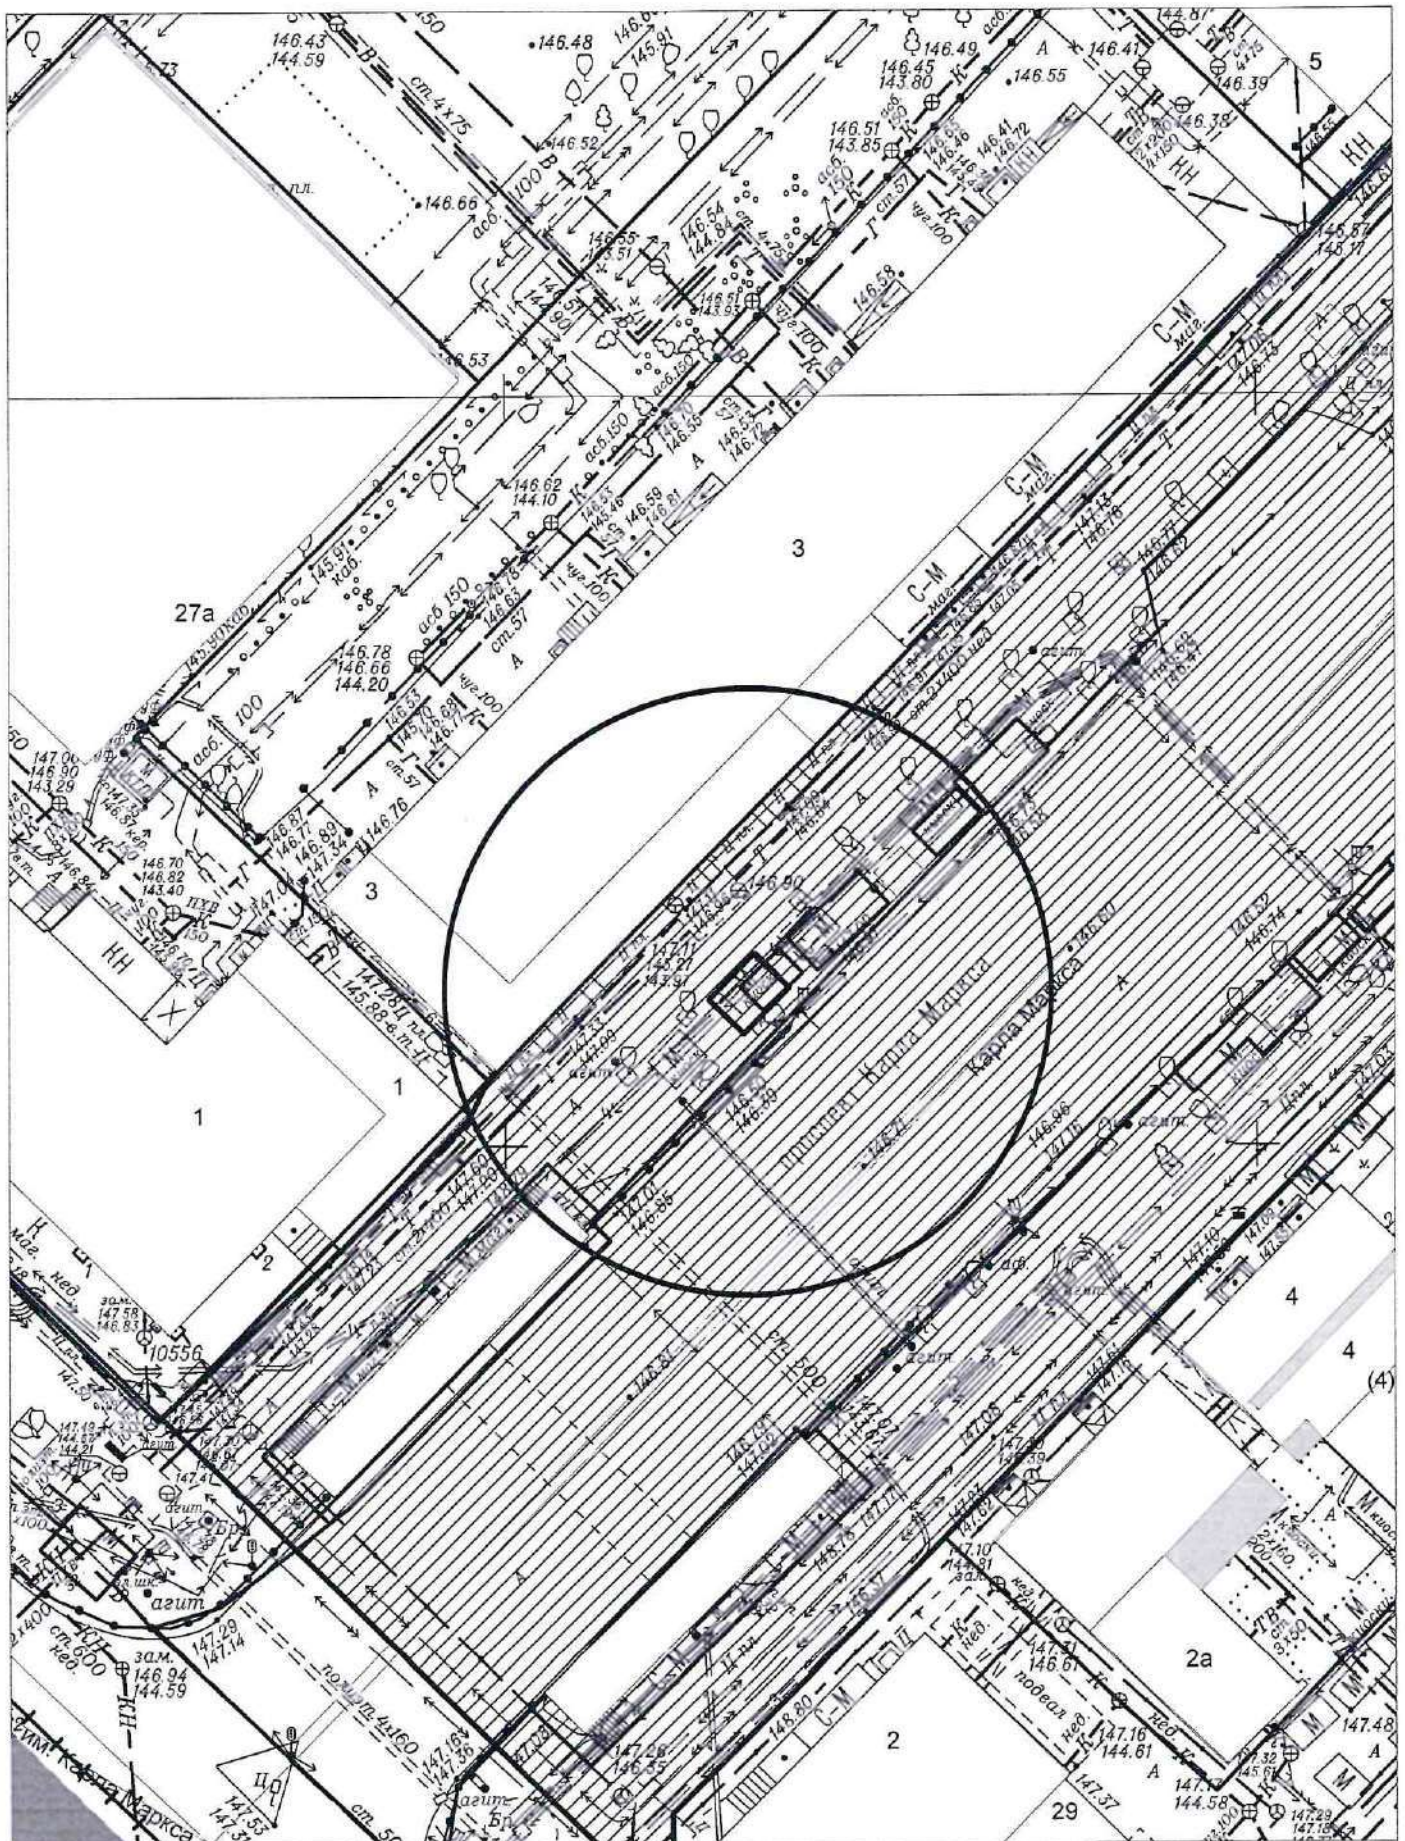

КАРТА-СХЕМА ТЕРРИТОРИИ №1687

по адресному ориентиру: г. Новосибирск, ул. Дунаевского, (21)

на топографическом плане

М 1:500

Карта – схема территории №1689

по адресному ориентиру: ул. Федора Горячева, (45)

на топографическом плане М 1:500

Карта – схема территории № 1690
по адресному ориентиру: ул. Бородина, (60)
на топографическом плане М 1:500

Карта-схема территории №1691

по адресному ориентиру: пр-кт Карла Маркса, (16)

на топографическом плане М 1:500

Карта-схема территории №1692

по адресному ориентиру: пр-кт Карла Маркса, (28/1)

на топографическом плане М 1:500

Карта-схема территории №1693

по адресному ориентиру: пр-кт Карла Маркса, (3)

на топографическом плане М 1:500

Карта-схема территории №1694

по адресному ориентиру: пр-кт Карла Маркса, (3)

на топографическом плане М 1:500

Карта-схема территории №1696

по адресному ориентиру: пр-кт Карла Маркса, (37)

на топографическом плане М 1:500