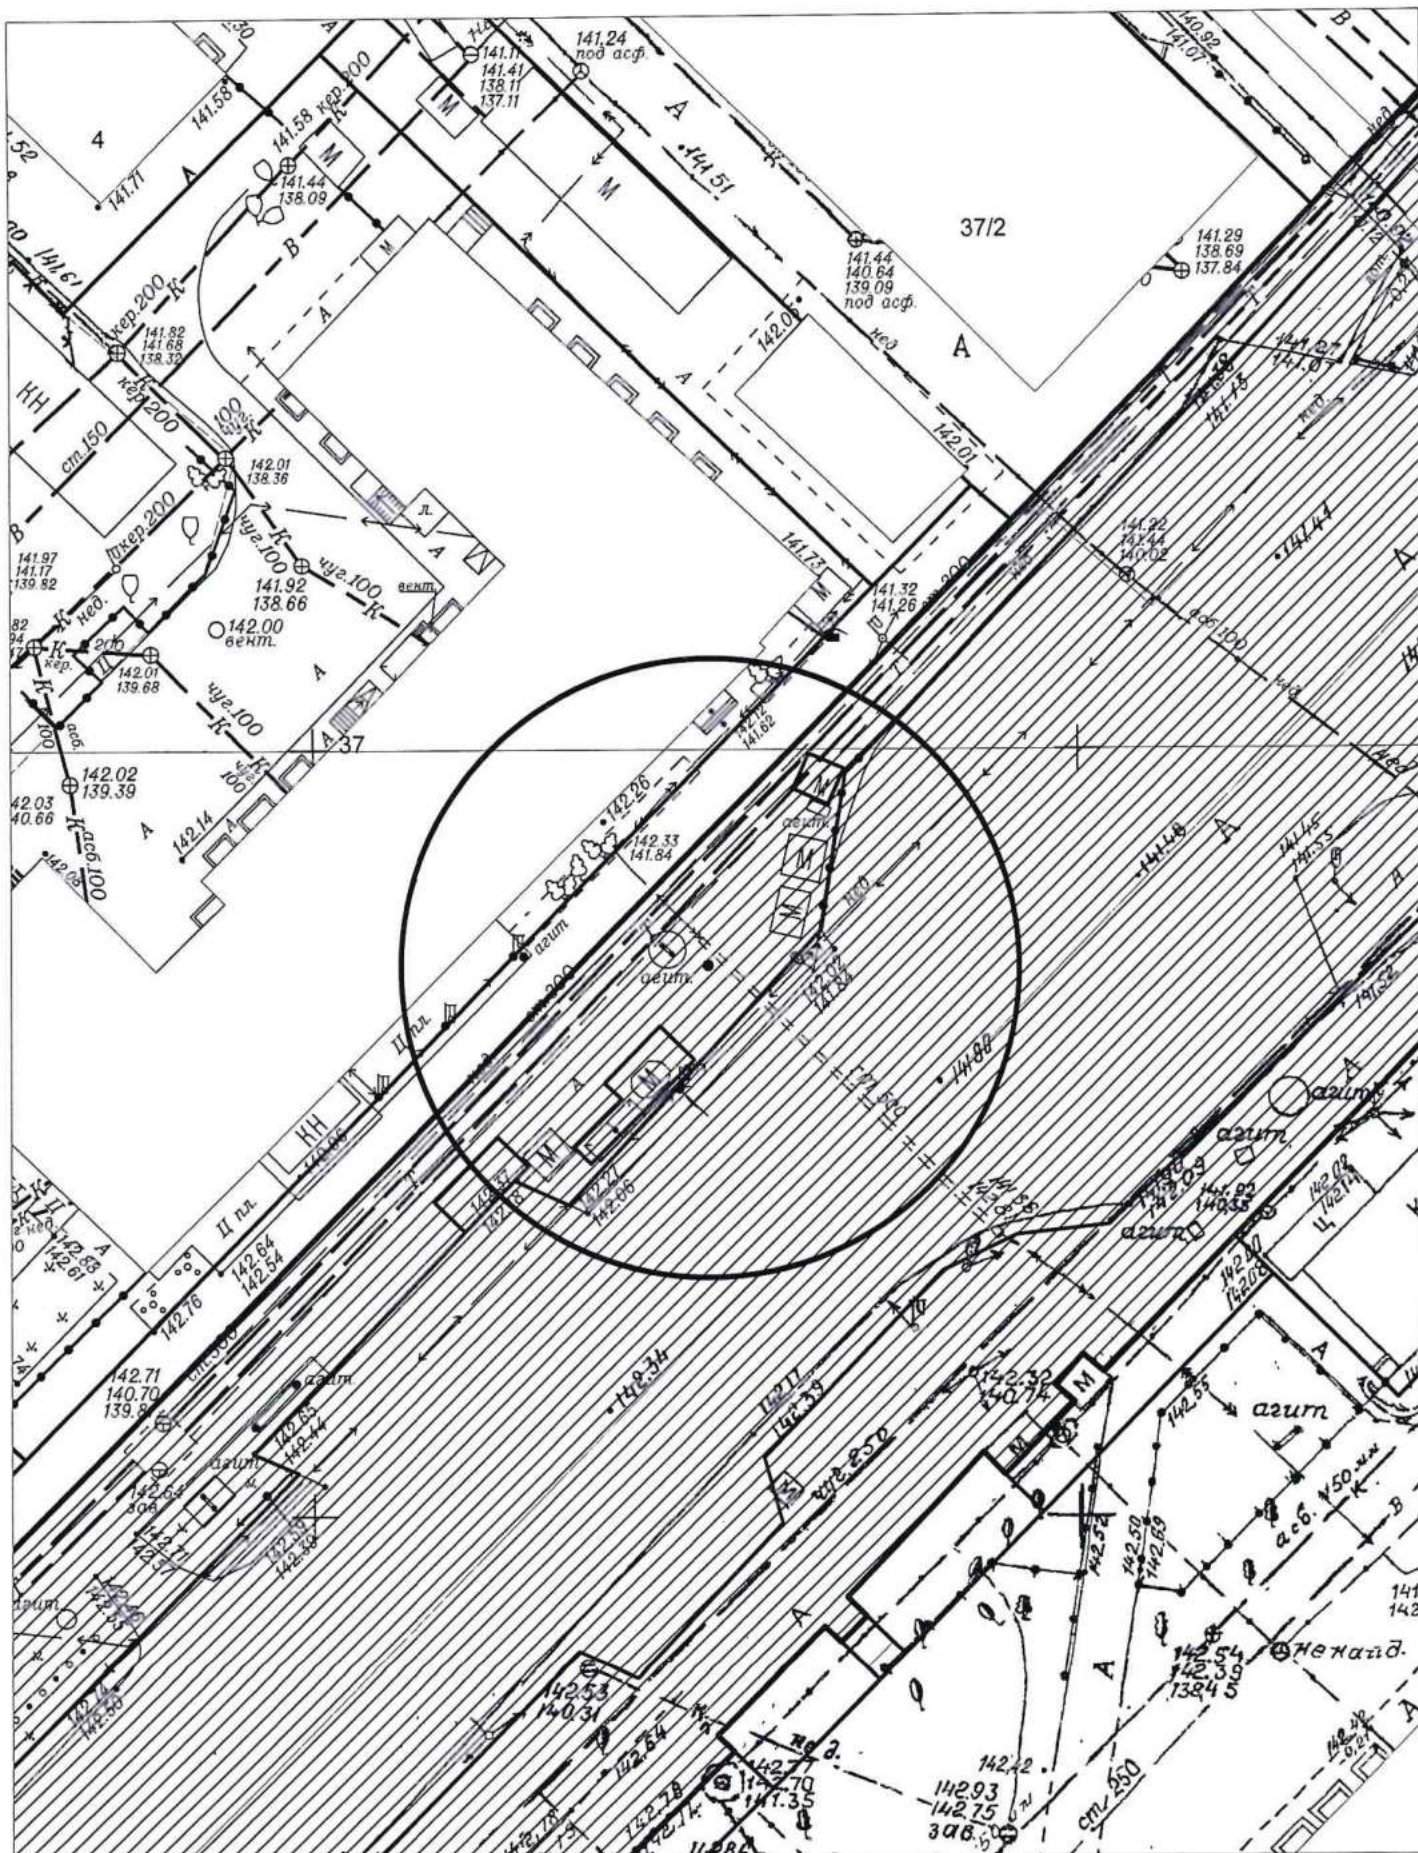

Карта-схема территории № 1472
по адресному ориентиру: ул. Доватора, (25)
на топографическом плане в масштабе М 1:500

Карта - схема территории № 1475
по адресному ориентиру: ул. Петухова, (2 к. 1)
на топографическом плане в масштабе М1:500

Карта - схема территории № 1476

по адресному ориентиру: ул. Федора Горячева, (45)
на топографическом плане в масштабе М1:500

Карта-схема территории № 1477
по адресному ориентиру: г. Новосибирск, ул. Краузе, (1)
на топографическом плане
М 1:500

Карта-схема территории № 1479

по адресному ориентиру: ул. Ватутина, (19)

на топографическом плане М 1:500

Карта-схема территории № 1482

по адресному ориентиру: ул. Петропавловская, (1)

на топографическом плане М 1:500

Карта-схема территории № 1484

по адресному ориентиру: пр. Карла Маркса, (37)

на топографическом плане М 1:500

Карта - схема № 1486
с адресным ориентиром: ул. 1-я Шевцовой, (29/1)
на топографическом плане М 1:500