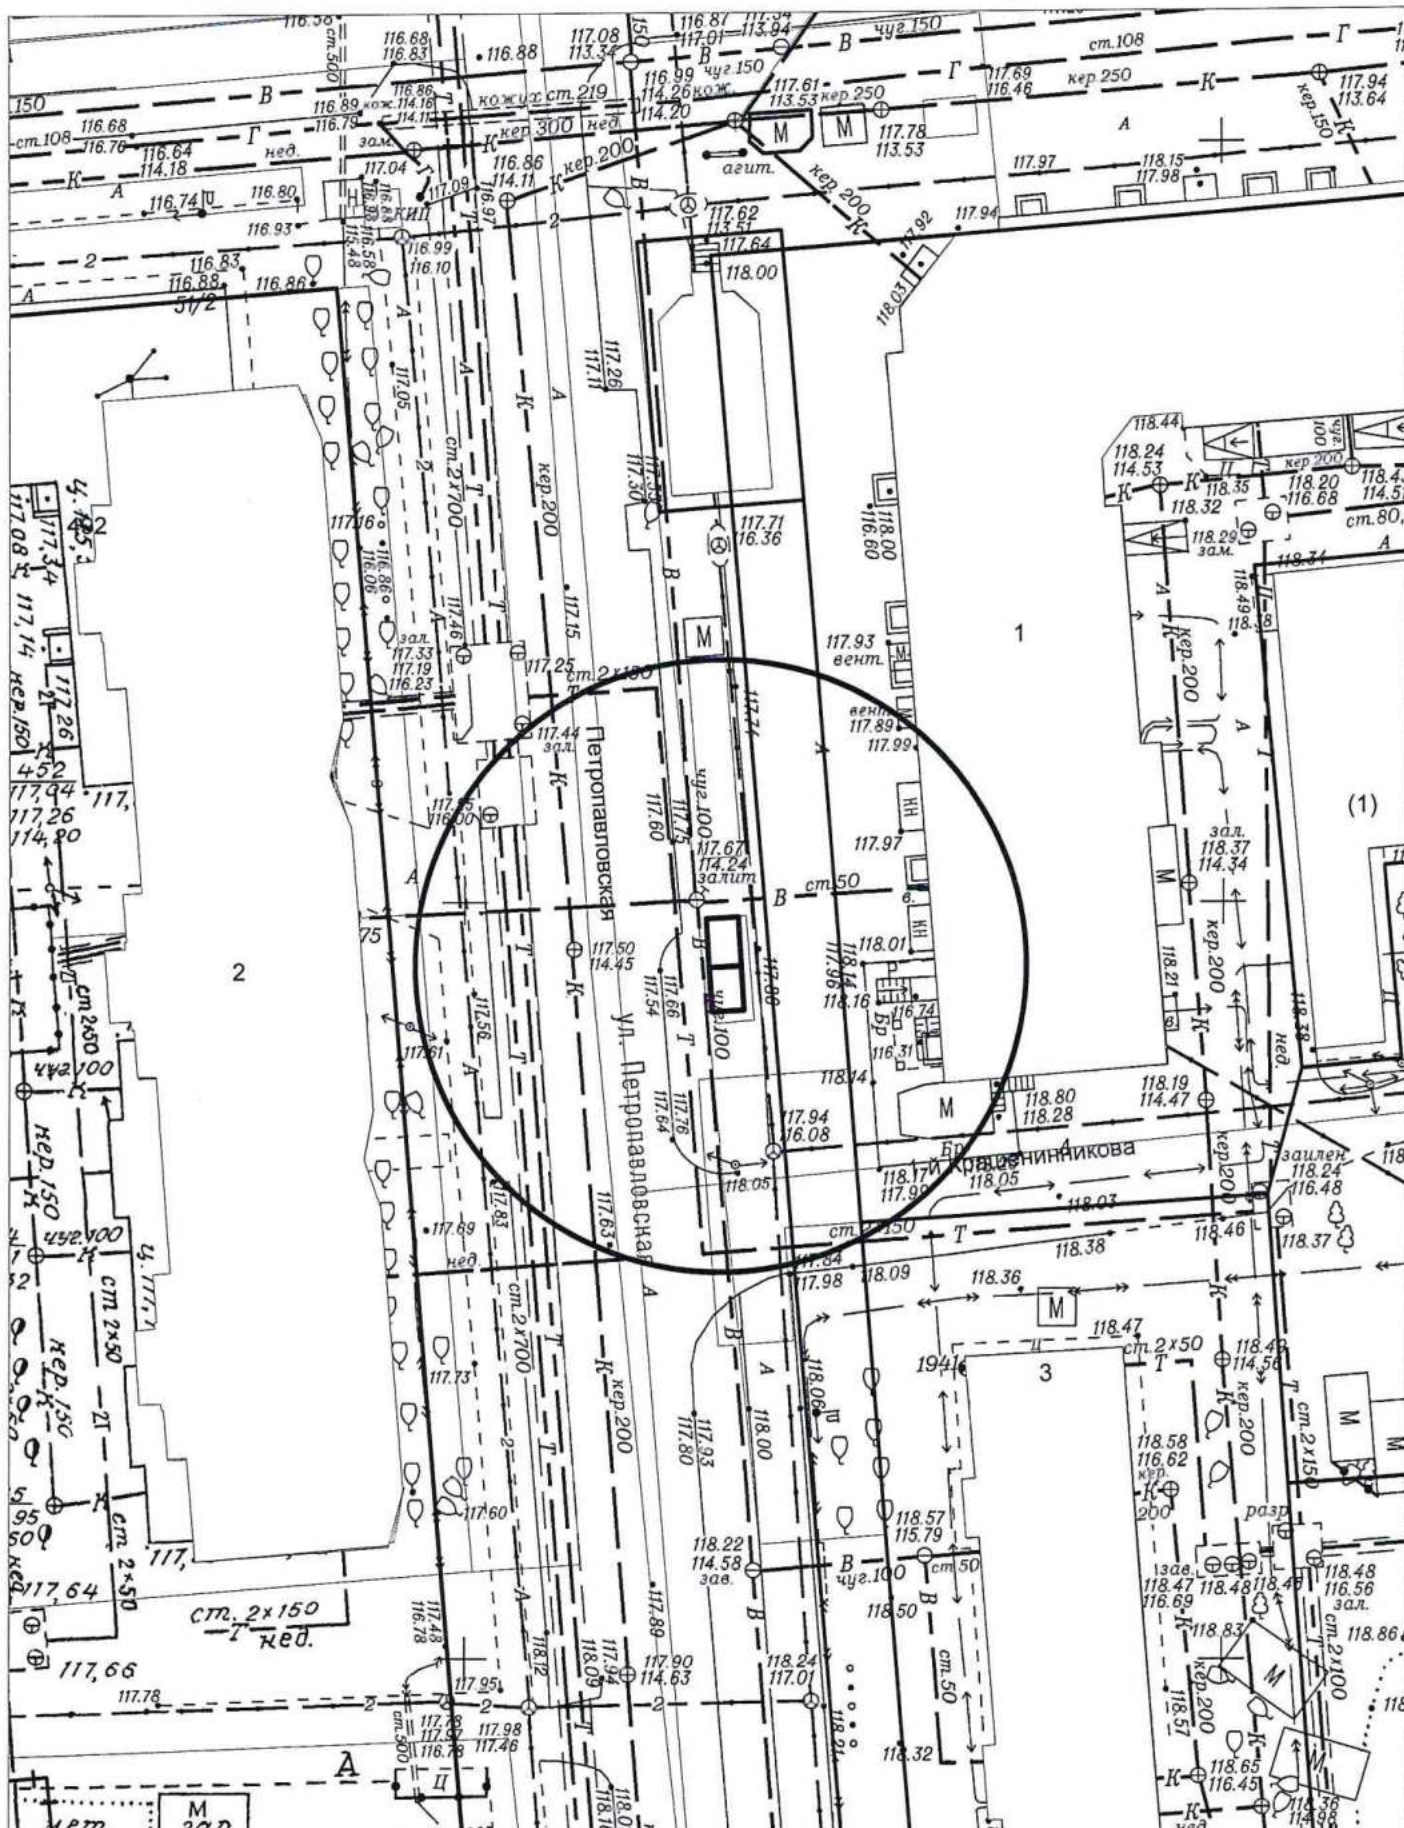

Карта-схема территории № 1472
по адресному ориентиру: ул. Доватора, (25)
на топографическом плане в масштабе М 1:500

Карта - схема территории № 1475
по адресному ориентиру: ул. Петухова, (2 к. 1)
на топографическом плане в масштабе М1:500

Карта - схема территории № 1476

по адресному ориентиру: ул. Федора Горячева, (45)
на топографическом плане в масштабе М1:500

Карта-схема территории № 1477
по адресному ориентиру: г. Новосибирск, ул. Краузе, (1)
на топографическом плане
М 1:500

Карта-схема территории № 1479

по адресному ориентиру: ул. Ватутина, (19)

на топографическом плане М 1:500

Карта-схема территории № 1482

по адресному ориентиру: ул. Петропавловская, (1)

на топографическом плане М 1:500

Карта-схема территории № 1484

по адресному ориентиру: пр. Карла Маркса, (37)

на топографическом плане М 1:500

Карта - схема № 1486
с адресным ориентиром: ул. 1-я Шевцовой, (29/1)
на топографическом плане М 1:500