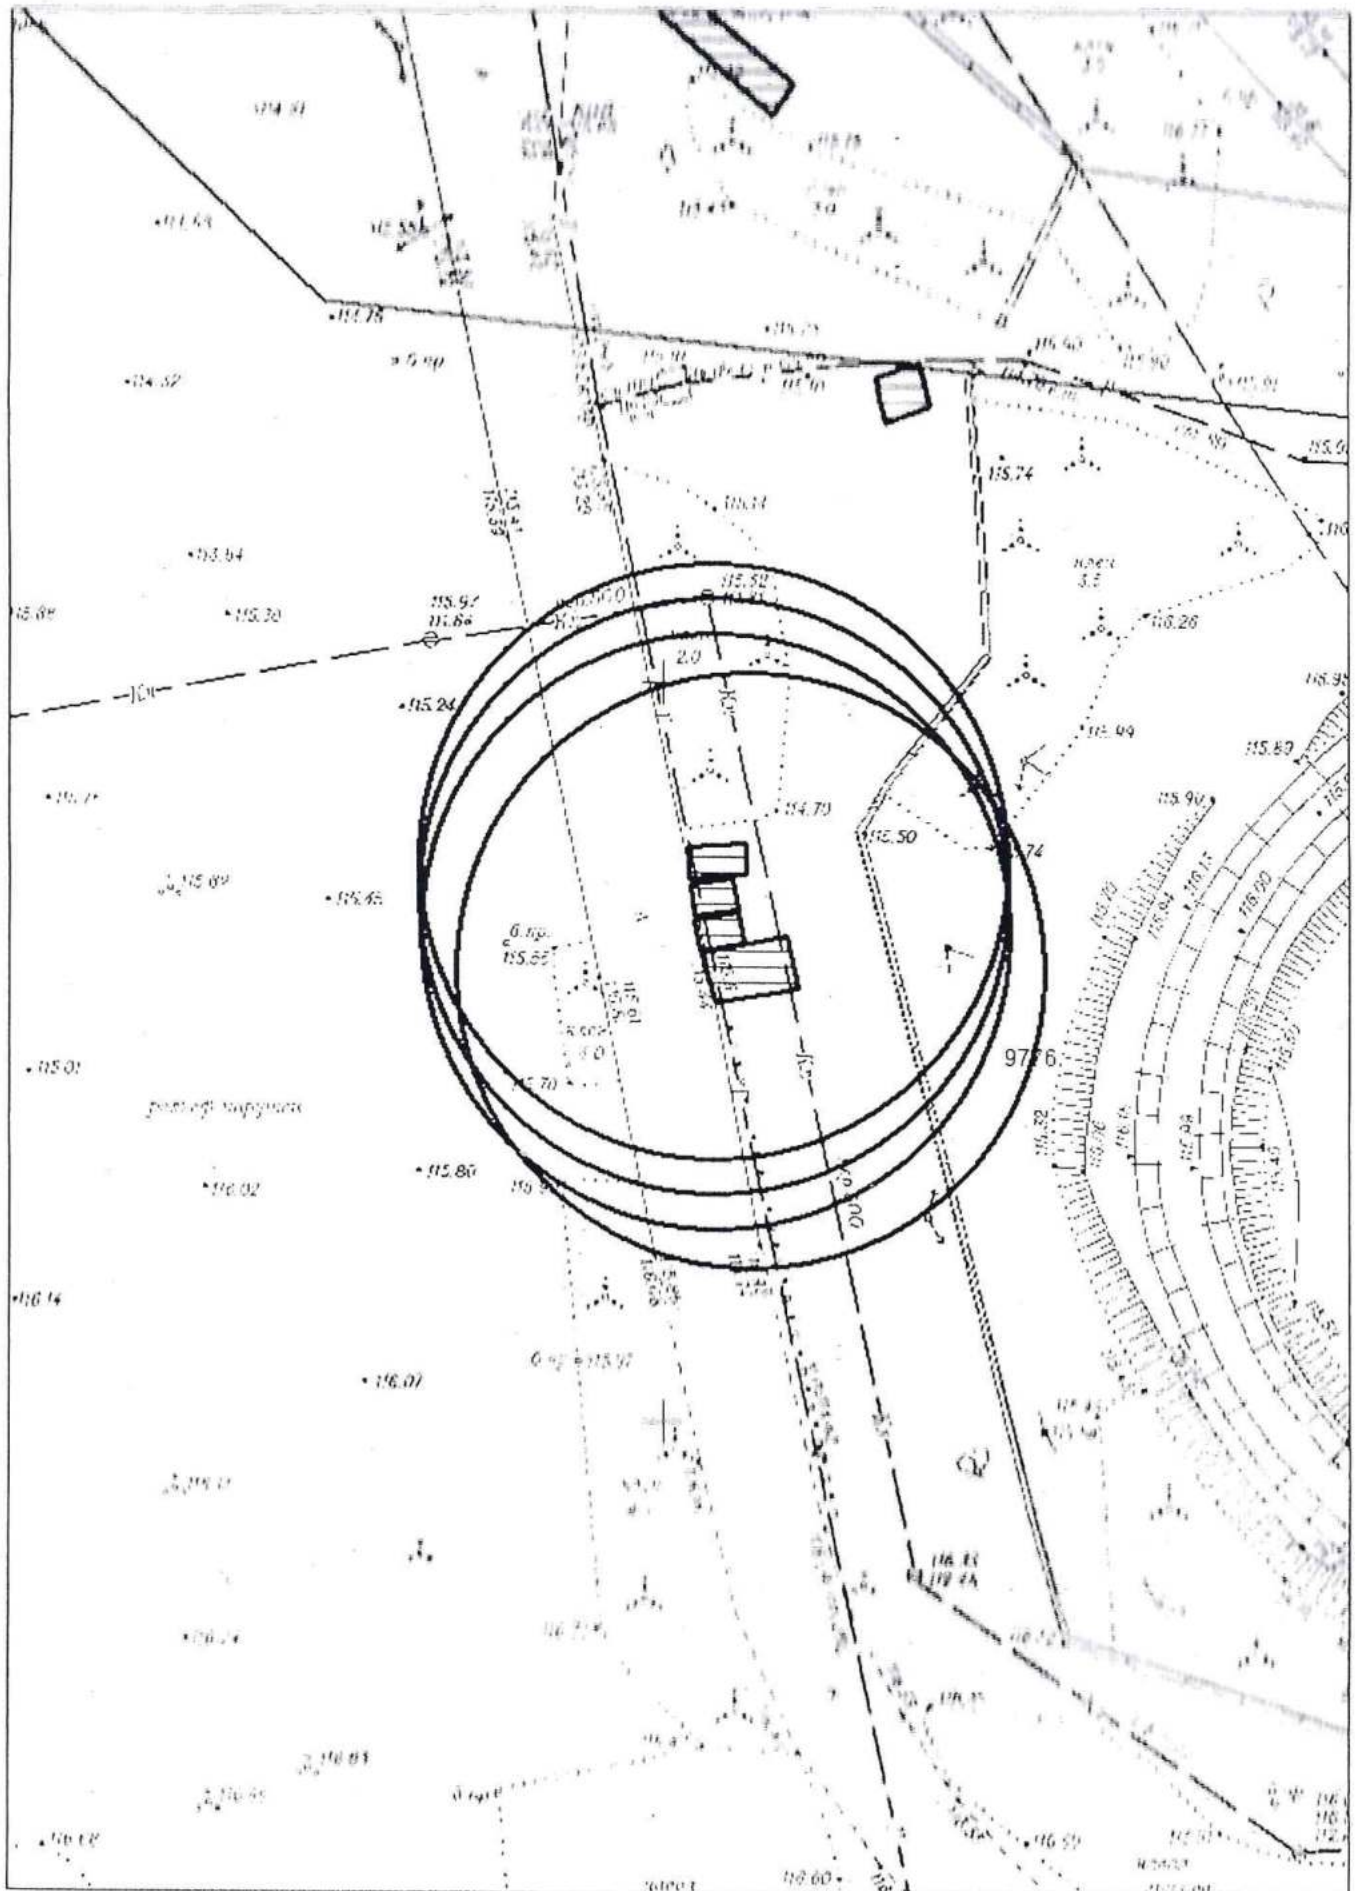

Карта-схема территории № 1472
по адресному ориентиру: ул. Доватора, (25)
на топографическом плане в масштабе М 1:500

Карта - схема территории № 1475
по адресному ориентиру: ул. Петухова, (2 к. 1)
на топографическом плане в масштабе М1:500

Карта - схема территории № 1476

по адресному ориентиру: ул. Федора Горячева, (45)
на топографическом плане в масштабе М1:500

Карта-схема территории № 1477
по адресному ориентиру: г. Новосибирск, ул. Краузе, (1)
на топографическом плане
М 1:500

Карта-схема территории № 1479

по адресному ориентиру: ул. Ватутина, (19)

на топографическом плане М 1:500

Карта-схема территории № 1482

по адресному ориентиру: ул. Петропавловская, (1)

на топографическом плане М 1:500

Карта-схема территории № 1484

по адресному ориентиру: пр. Карла Маркса, (37)

на топографическом плане М 1:500

Карта - схема № 1486
с адресным ориентиром: ул. 1-я Шевцовой, (29/1)
на топографическом плане М 1:500