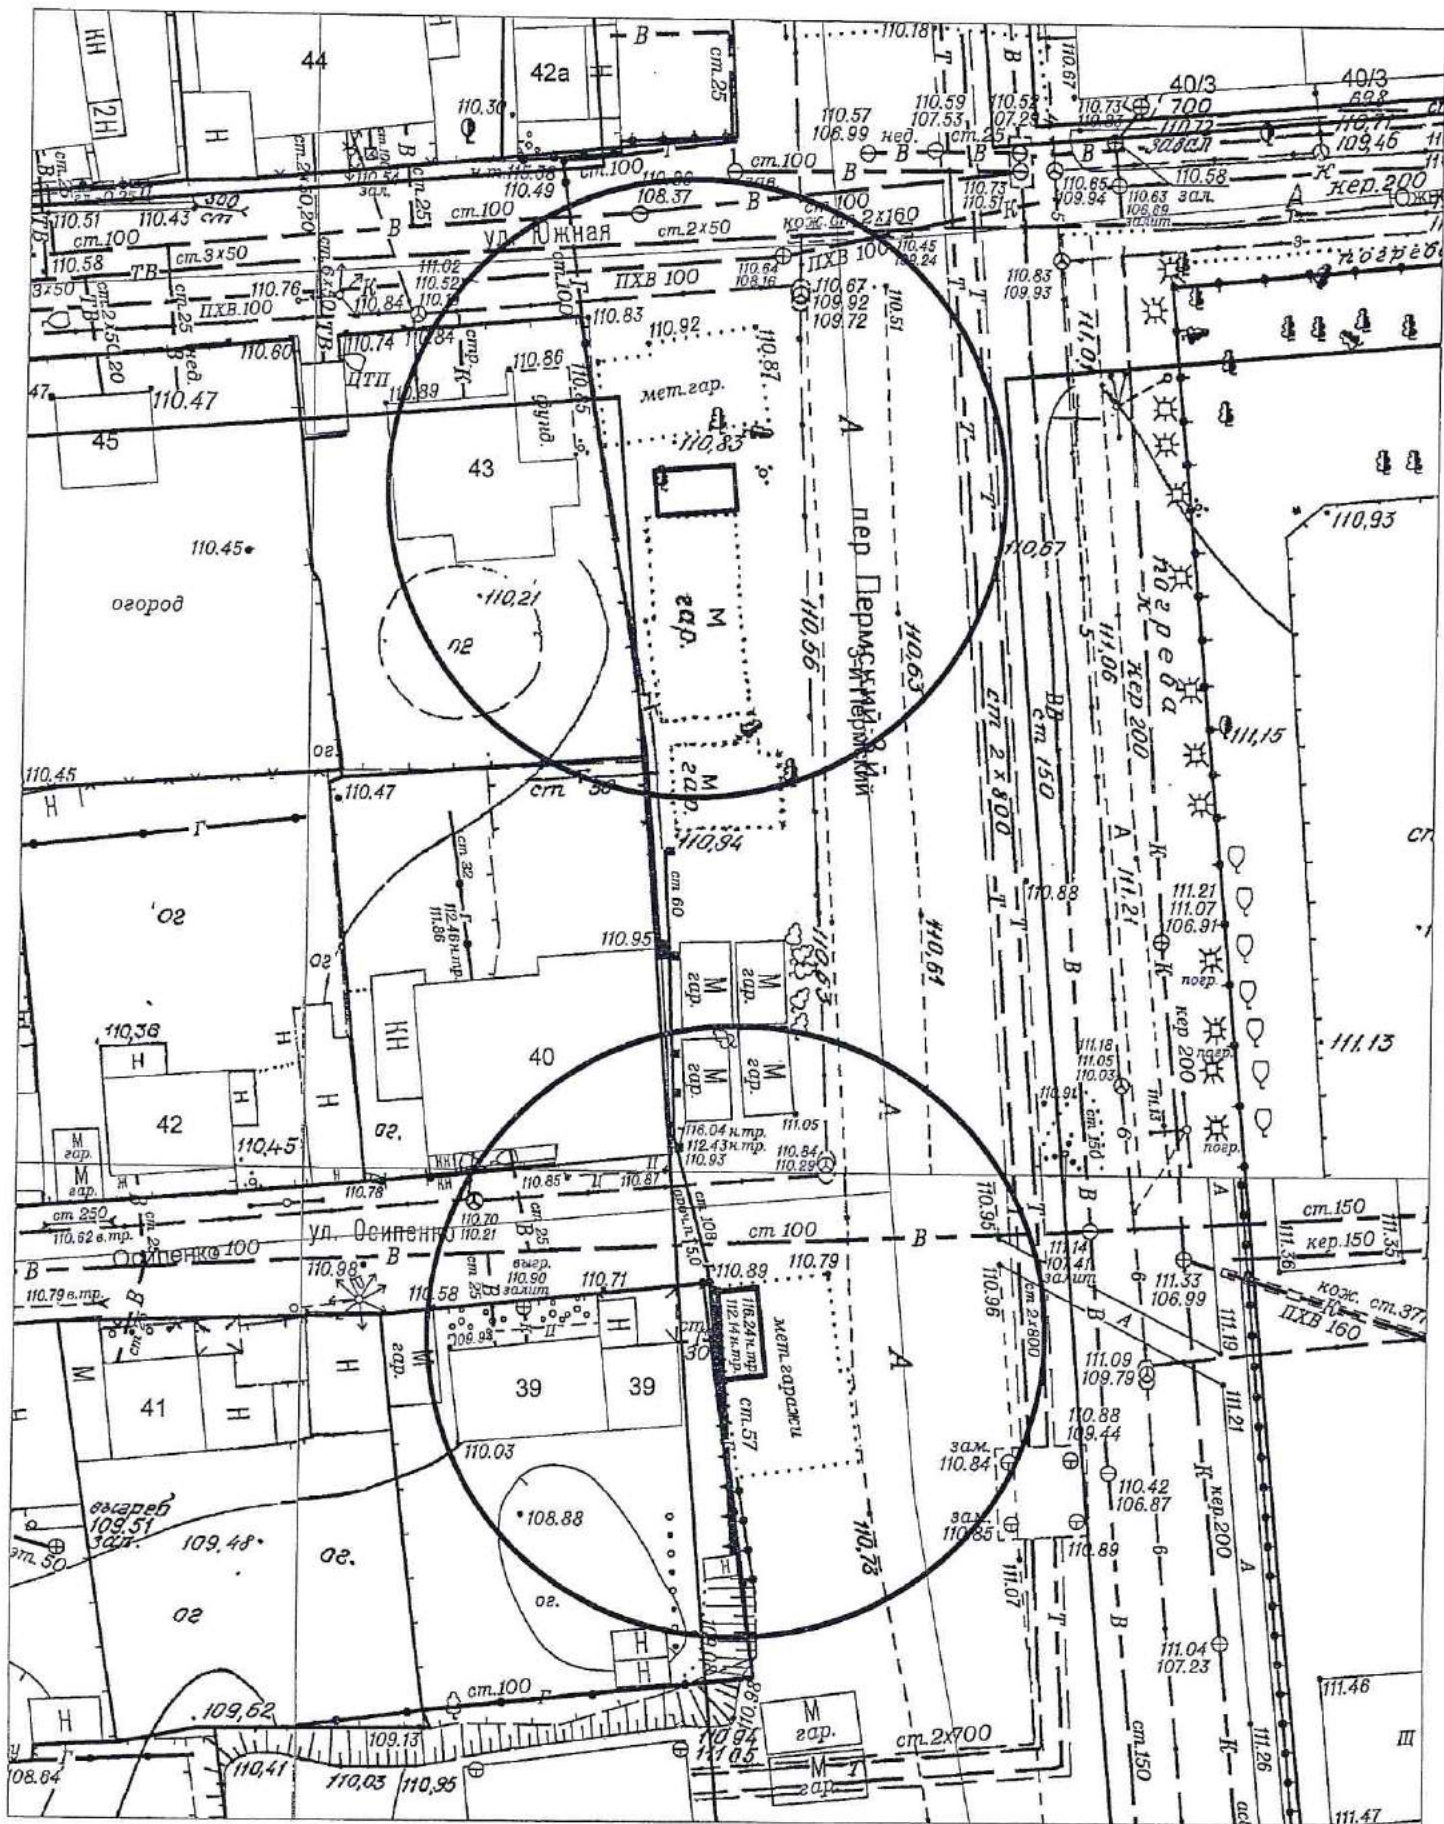

Карта-схема территории № 1005

по адресному ориентиру: 3-й Пермский переулок

на топографическом плане М 1:500