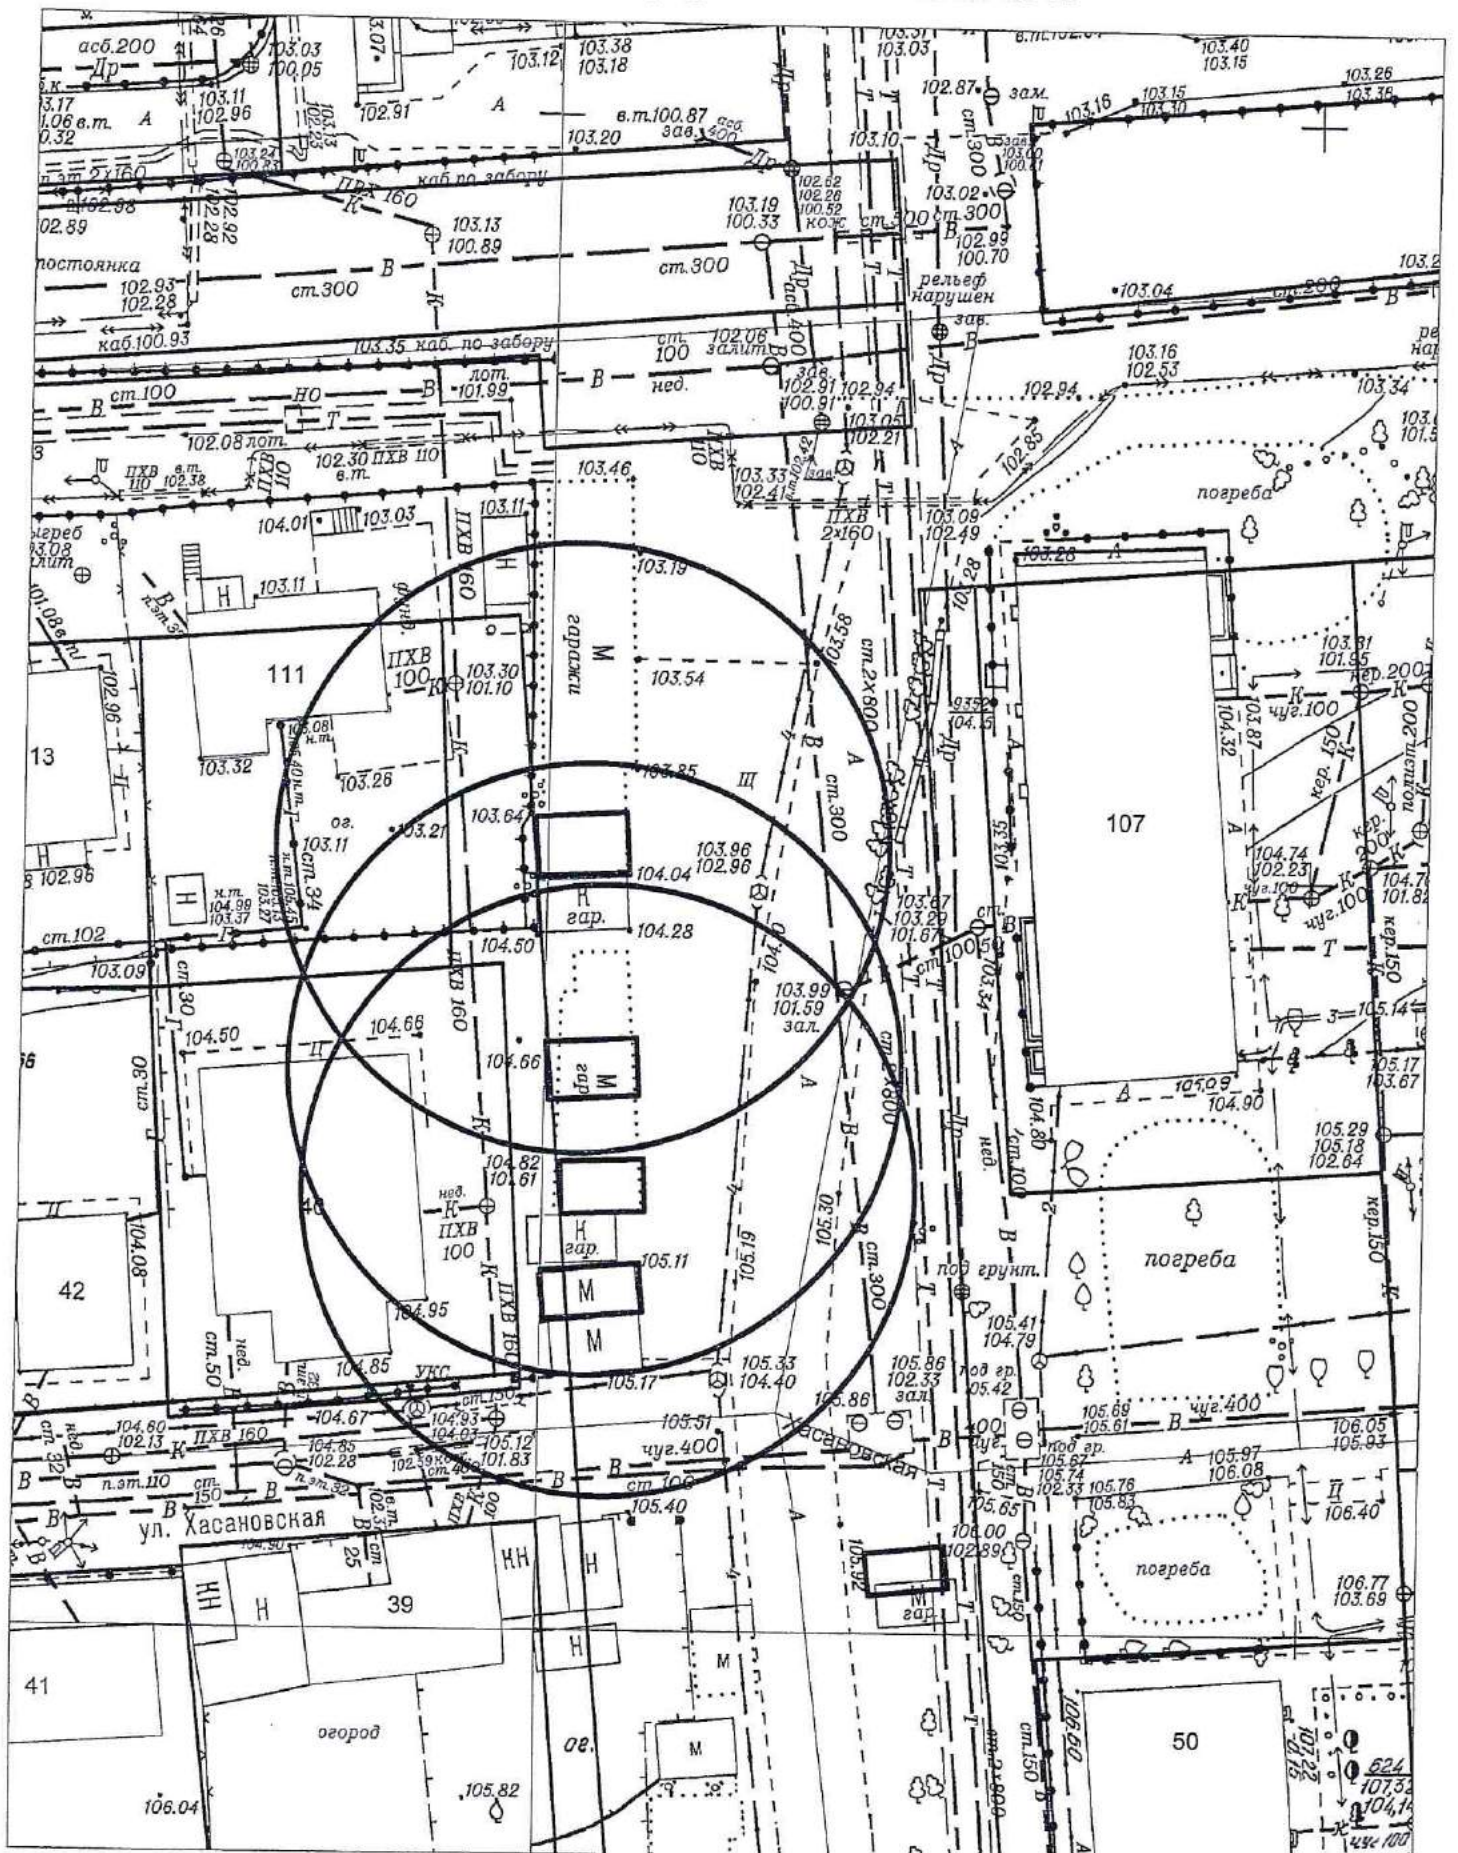

Карта-схема территории № 1008

по адресному ориентиру: 3-й Пермский переулок

на топографическом плане М 1:500