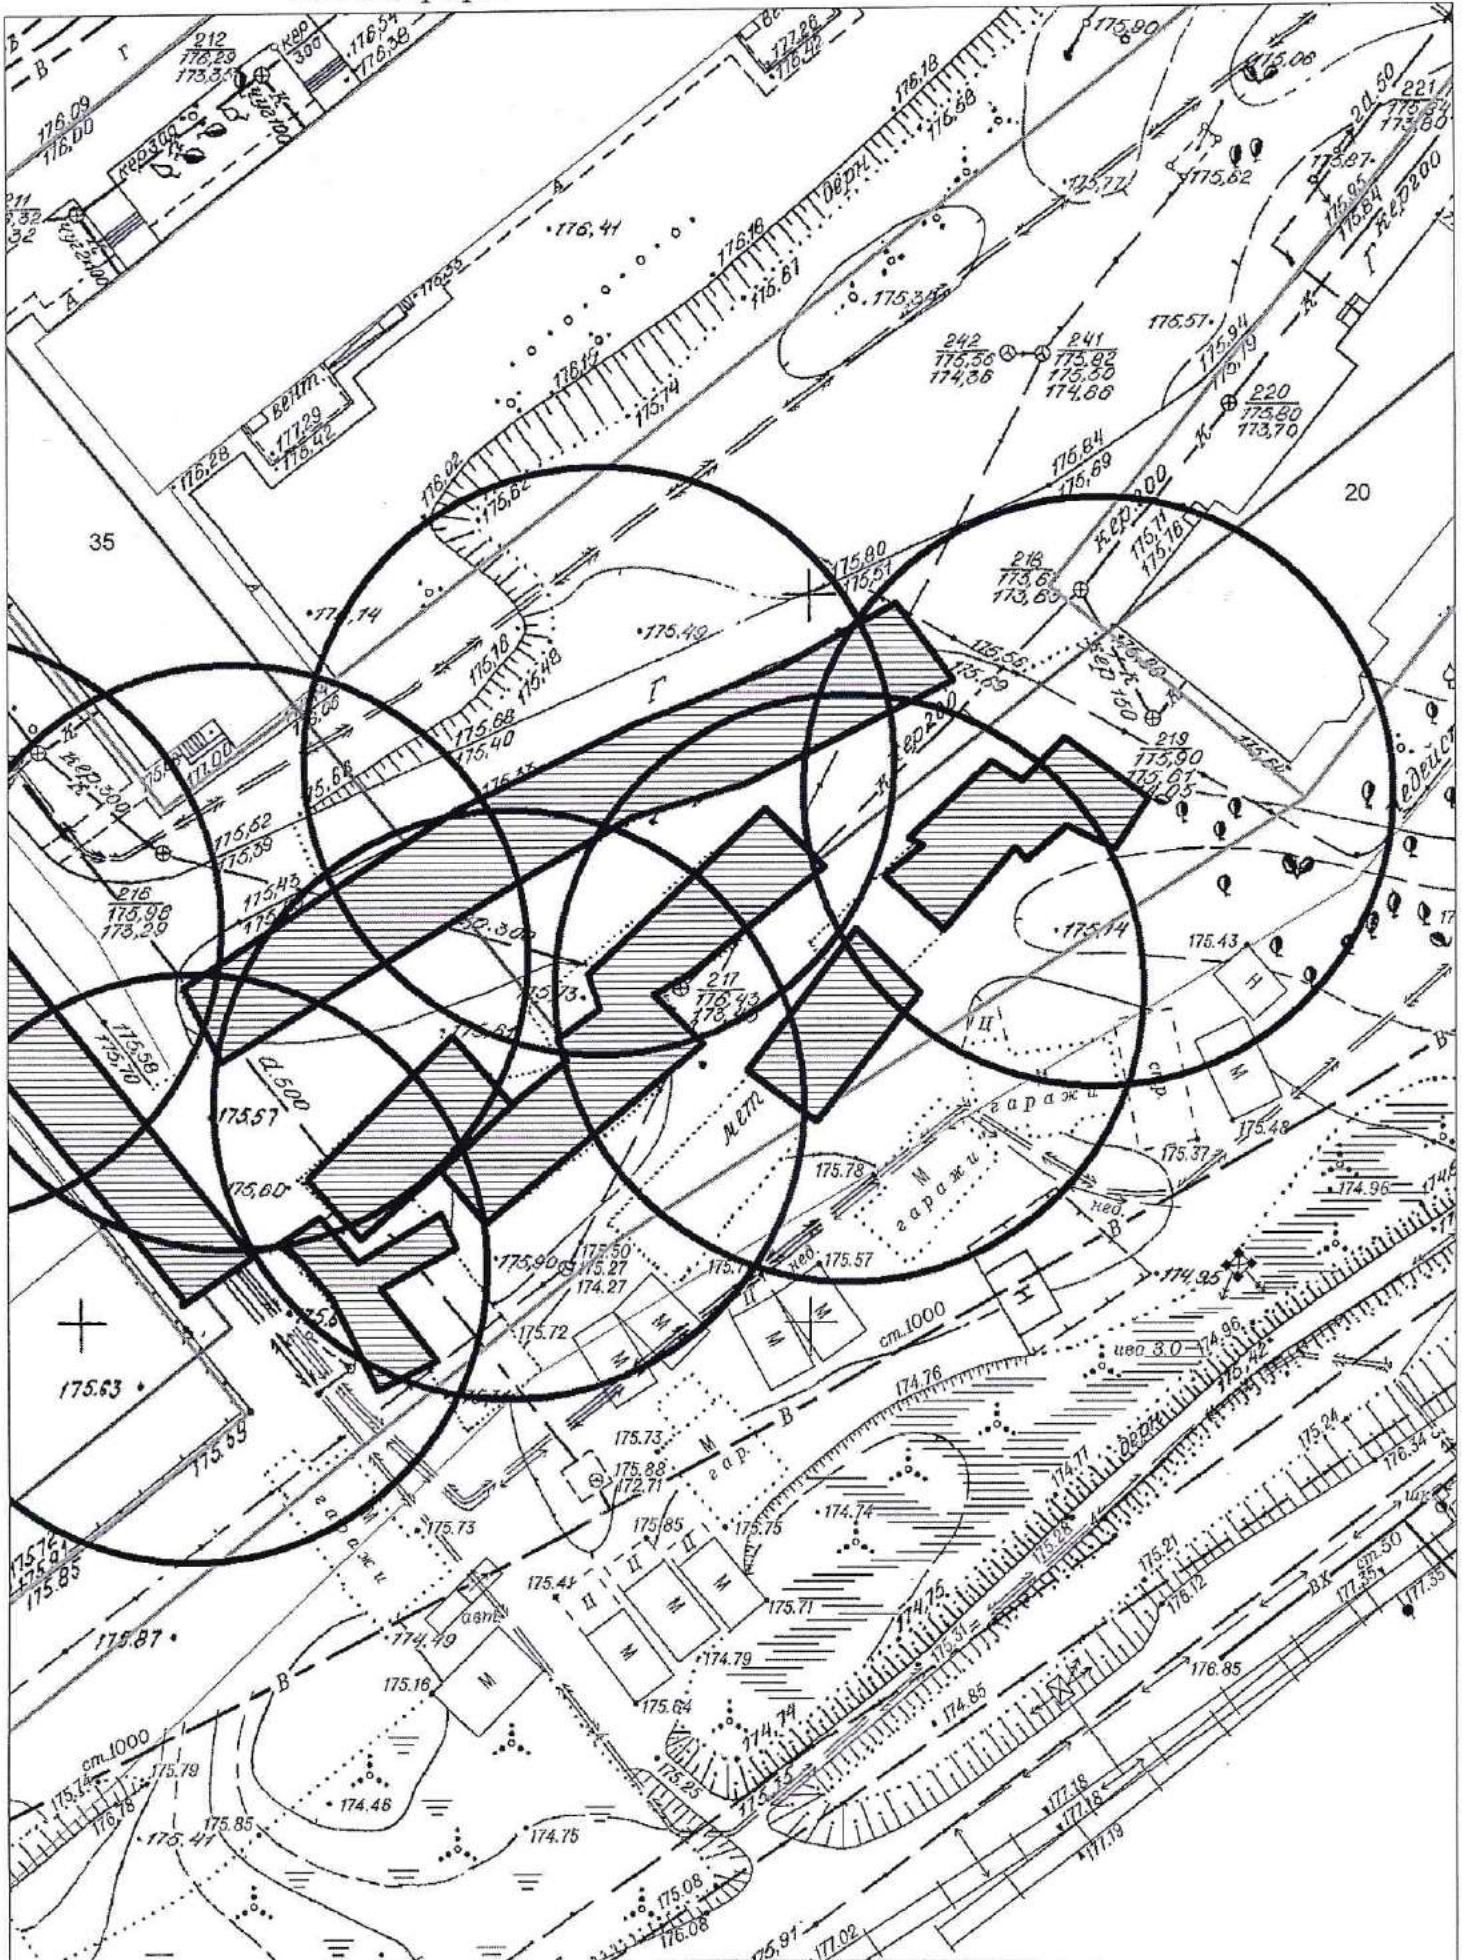

Карта схема территории № 996
по адресному ориентиру ул. Авиастроителей 22
на топографическом плане М1:500

Карта схема территории № 997
по адресному ориентиру ул. Кошурникова 29/1
на топографическом плане М1:500

Карта схема территории № 998
по адресному ориентиру ул. Лазарева 33/1
на топографическом плане М1:500

Карта схема территории № 999
по адресному ориентиру ул. Лазарева 33/1
на топографическом плане М1:500

на топографическом плане М 1:500

Карта – схема территории № 1002

по адресному ориентиру: ул. Оловозаводская, (4)

на топографическом плане М 1:500

Карта – схема территории № 1003

по адресному ориентиру: ул. Оловозаводская, (4/1)

на топографическом плане М 1:500

Карта-схема территории № 1012

по адресному ориентиру: ул. Немировича-Данченко, 18/2

на топографическом плане М 1:500

Карта-схема территории № 1013

по адресному ориентиру: ул. Троллейная, 24