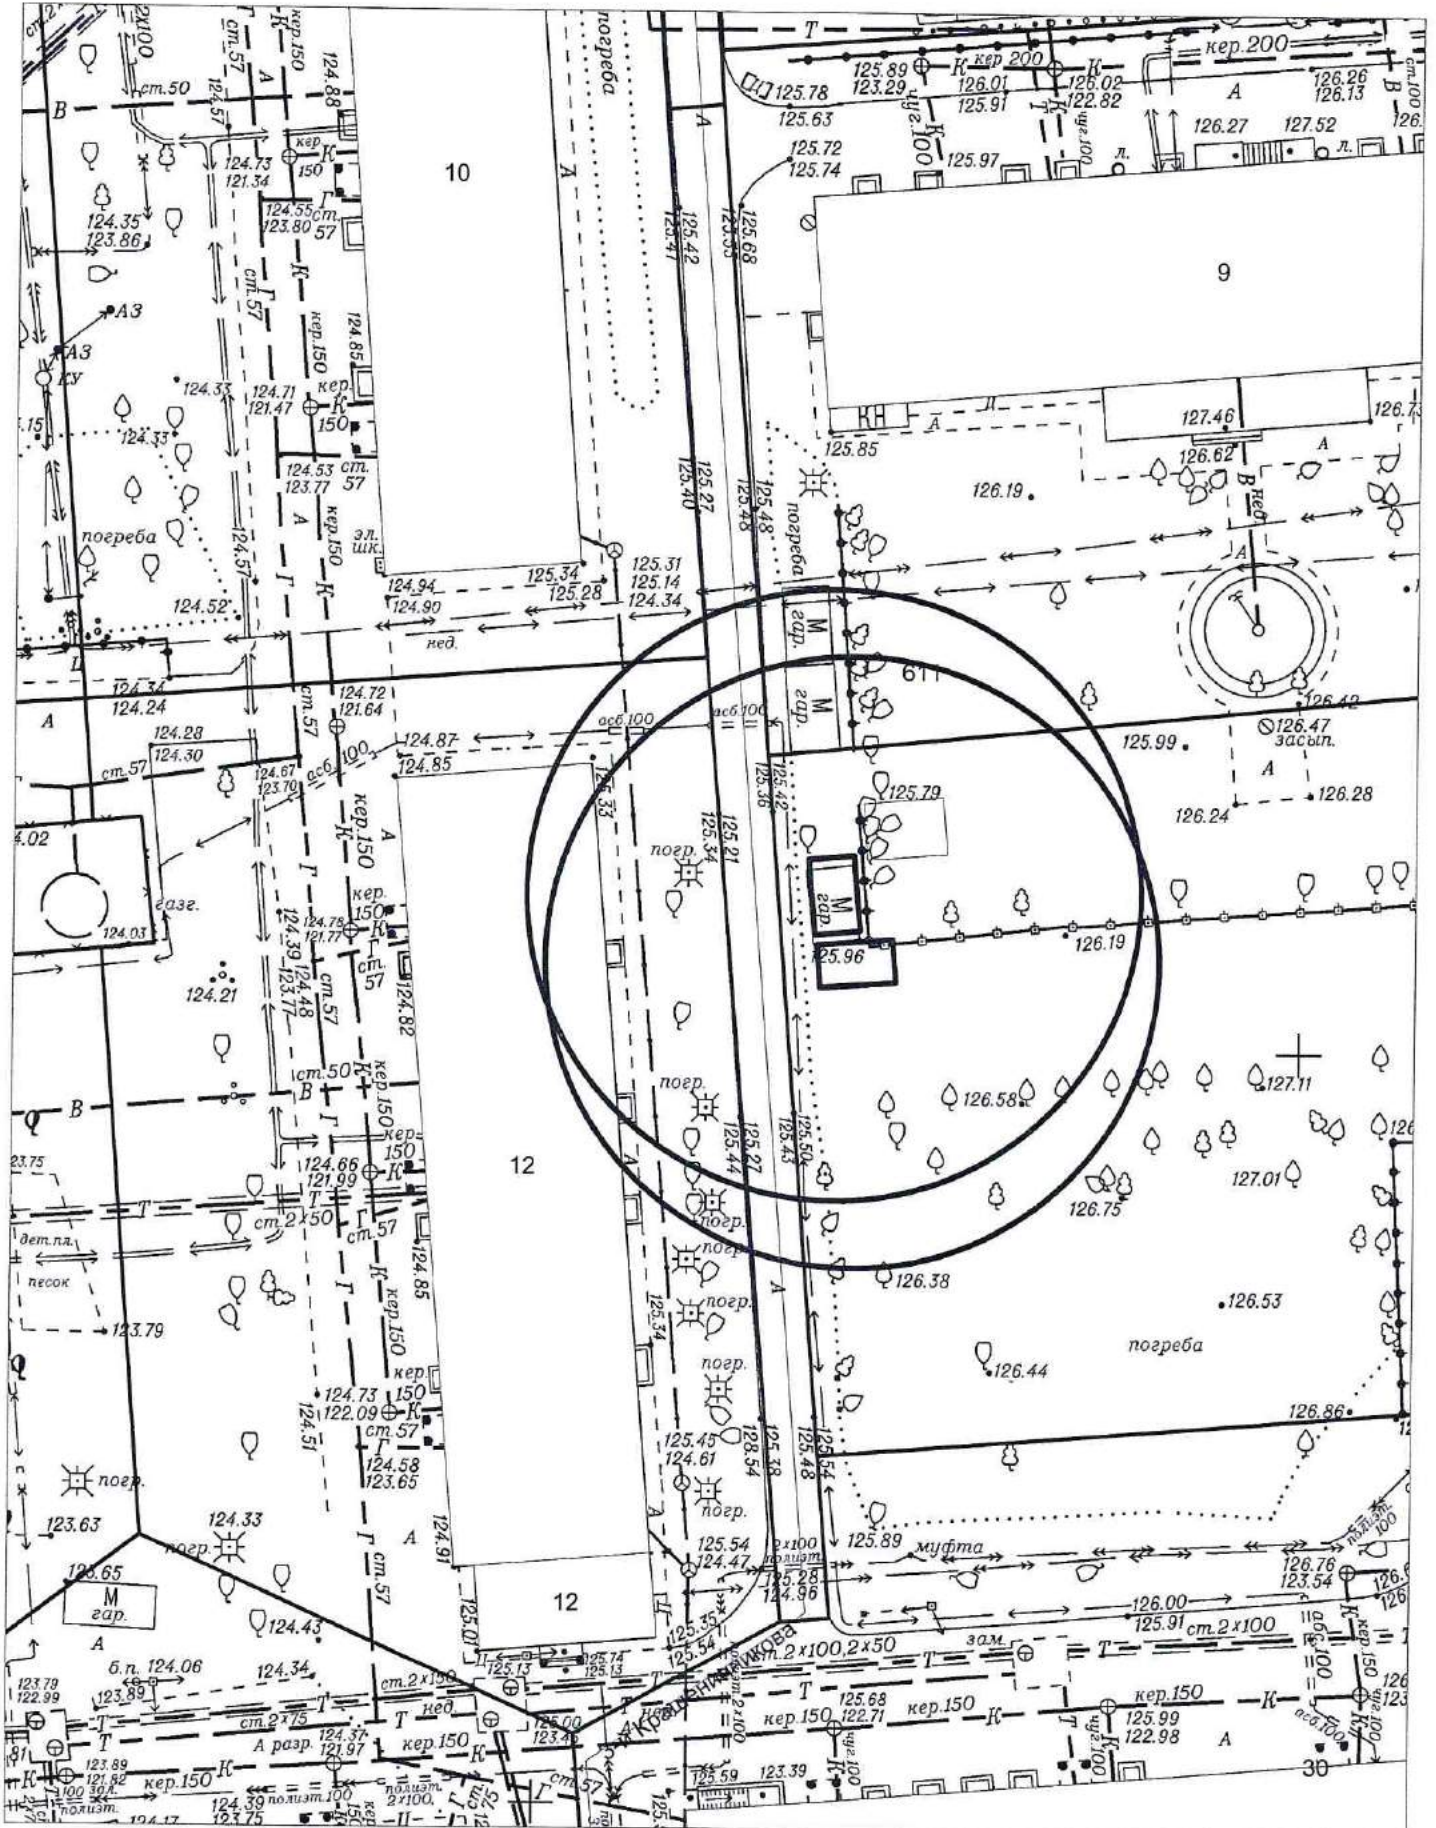

Карта схема территории № 996
по адресному ориентиру ул. Авиастроителей 22
на топографическом плане М1:500

Карта схема территории № 997
по адресному ориентиру ул. Кошурникова 29/1
на топографическом плане М1:500

на топографическом плане М 1:500

Карта – схема территории № 1004

по адресному ориентиру: ул. Оловзаводская, (7)

на топографическом плане М 1:500

Карта-схема территории № 1005

по адресному ориентиру: 3-й Пермский переулок

на топографическом плане М 1:500

Карта-схема территории № 1010

по адресному ориентиру: ул. Блюхера, 59

на топографическом плане М 1:500

Карта-схема территории № 1011

по адресному ориентиру: ул. Невельского, 47

на топографическом плане М 1:500

Карта-схема территории № 1012

по адресному ориентиру: ул. Немировича-Данченко, 18/2

на топографическом плане М 1:500

Карта-схема территории № 1013

по адресному ориентиру: ул. Троллейная, 24