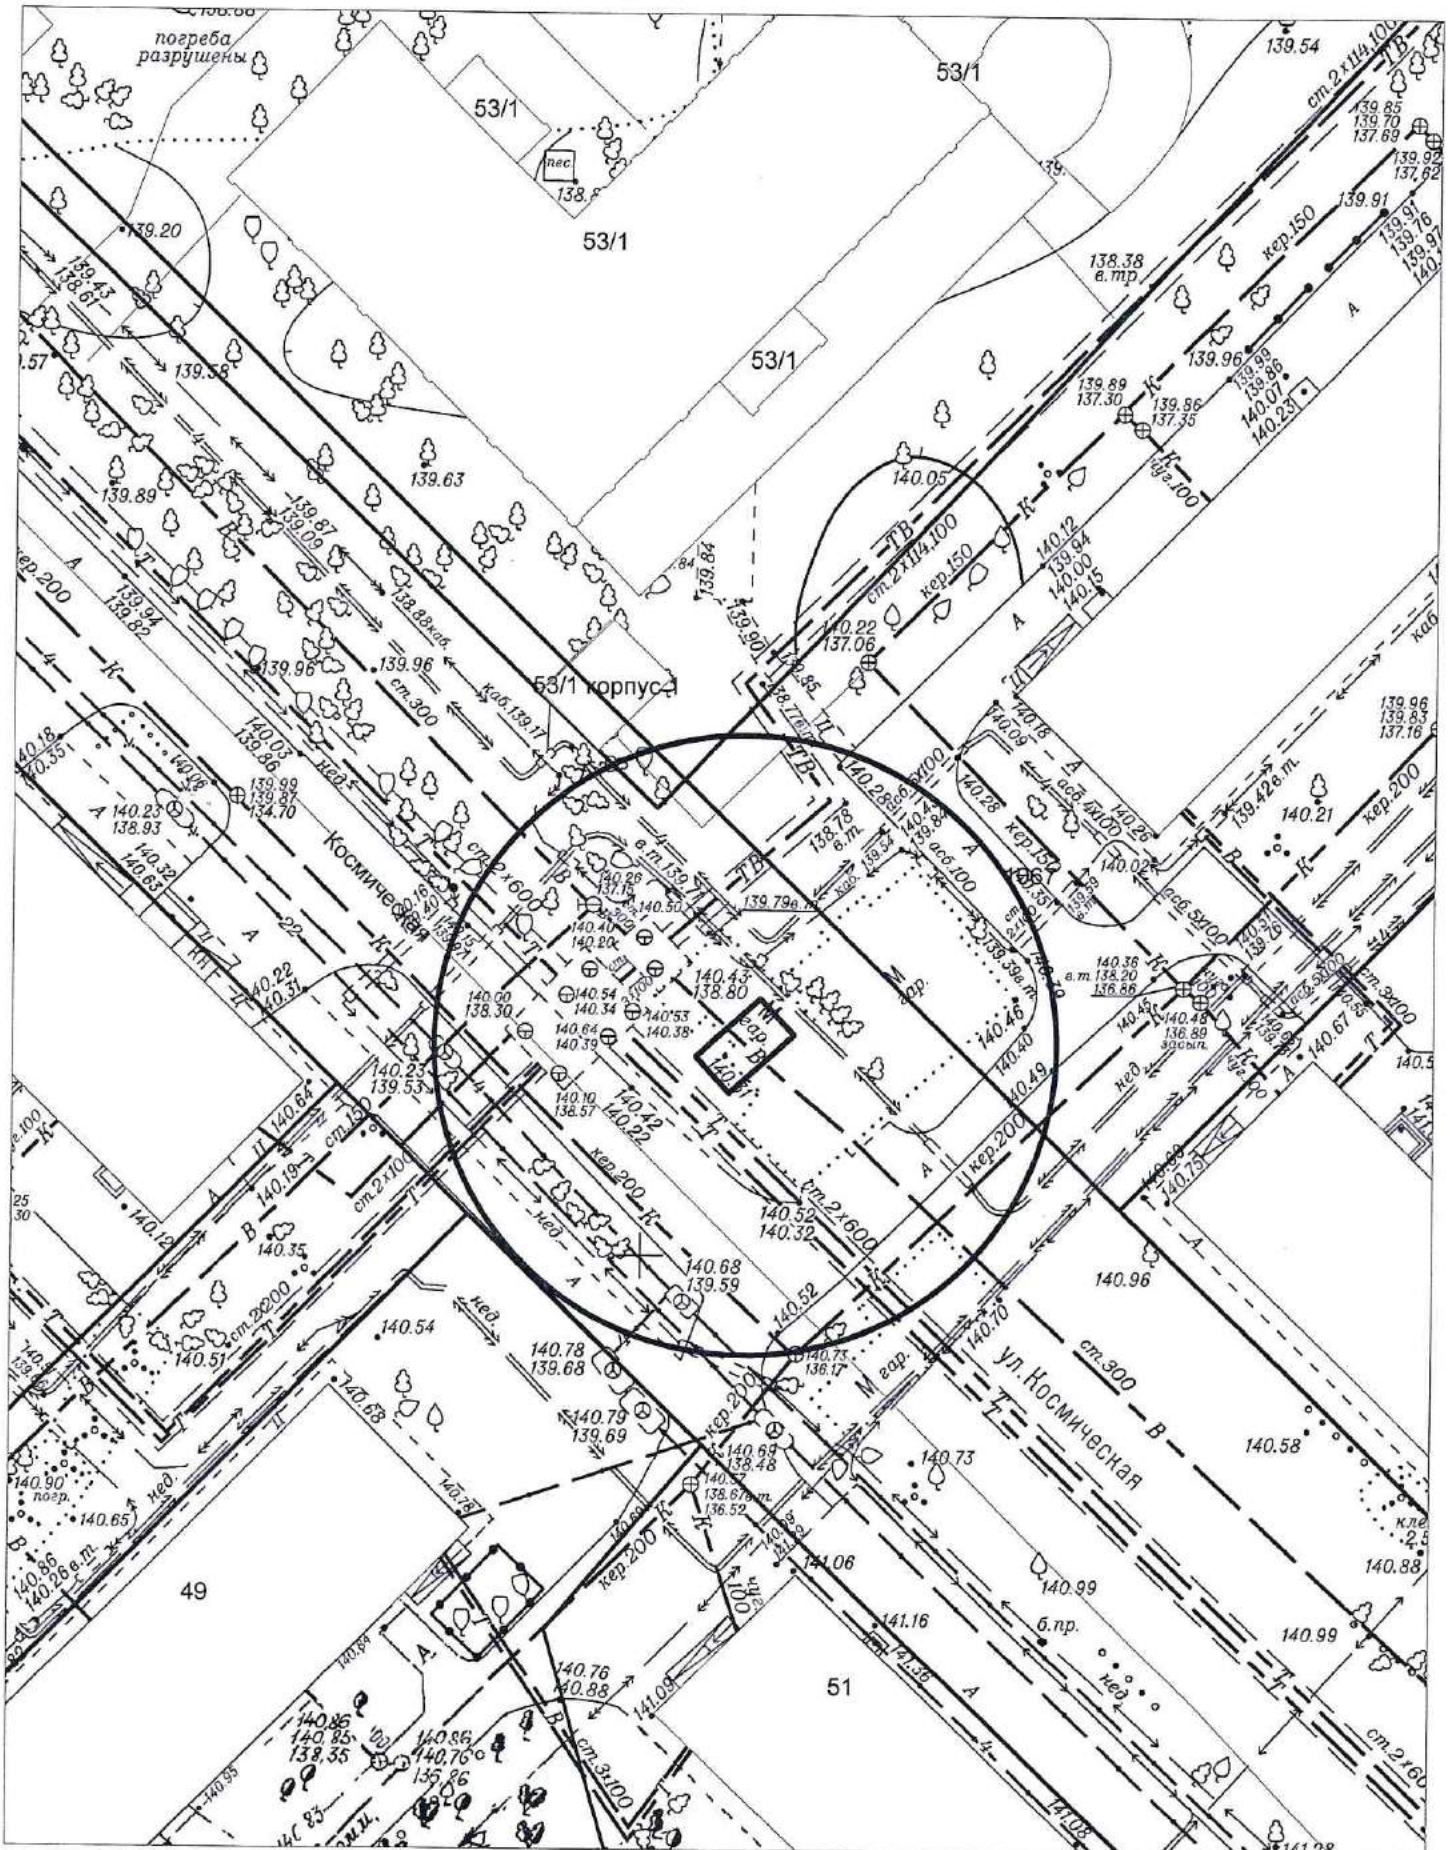

Карта-схема территории № 1010

по адресному ориентиру: ул. Блюхера, 59

на топографическом плане М 1:500