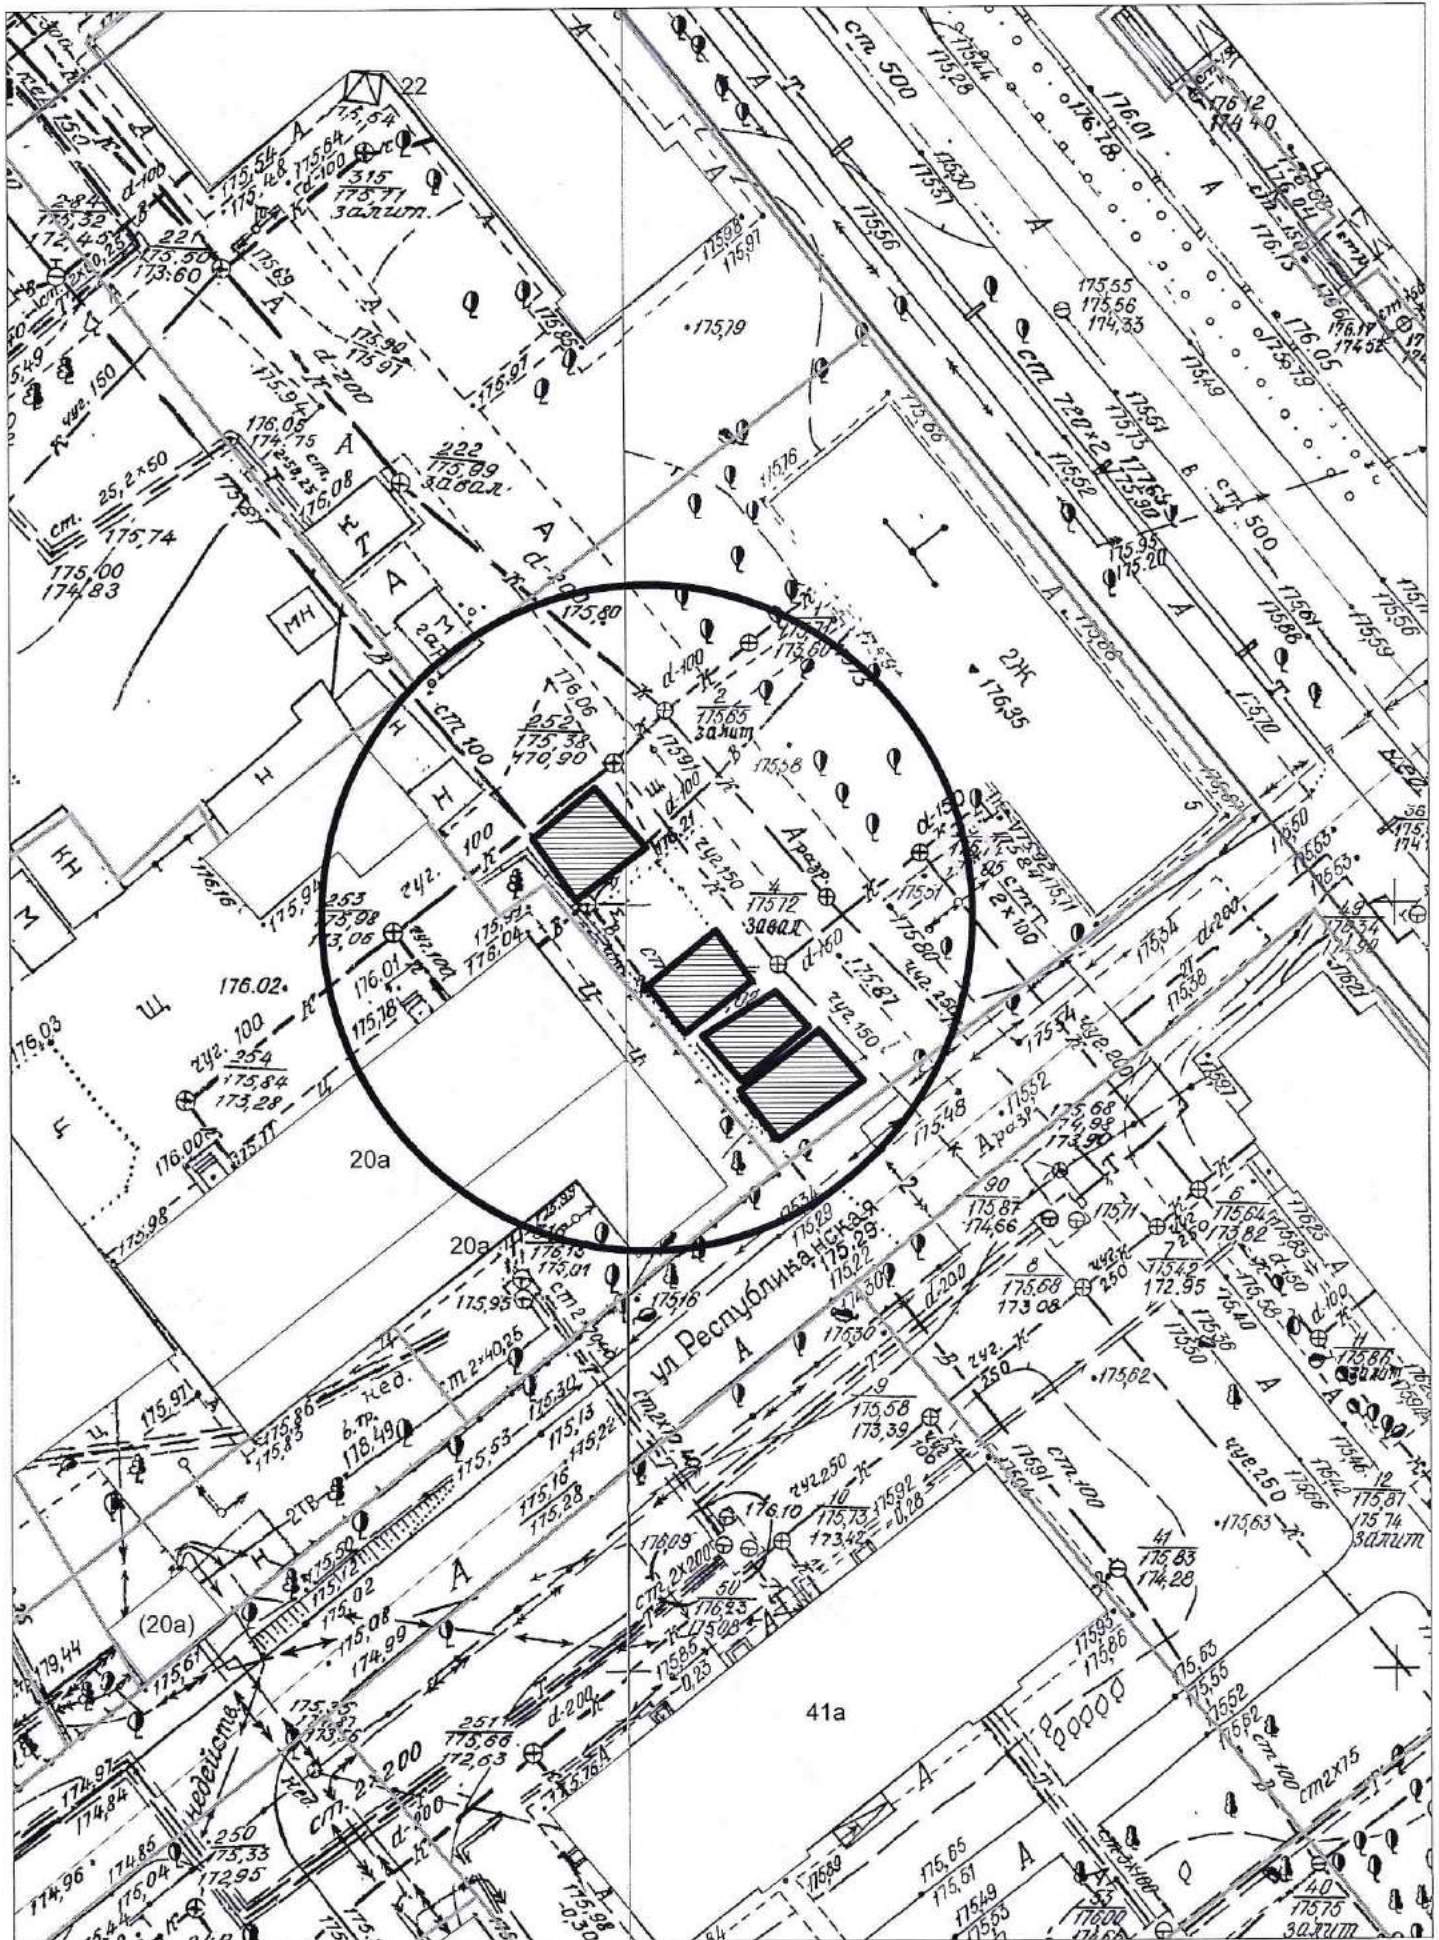

Карта схема территории № 996
по адресному ориентиру ул. Авиастроителей 22
на топографическом плане М1:500

Карта схема территории № 997
по адресному ориентиру ул. Кошурникова 29/1
на топографическом плане М1:500

Карта схема территории № 998
по адресному ориентиру ул. Лазарева 33/1
на топографическом плане М1:500

Карта схема территории № 999
по адресному ориентиру ул. Лазарева 33/1
на топографическом плане М1:500

Карта-схема территории № 1000
по адресному ориентиру: г. Новосибирск, ул. Учительская, (33)
на топографическом плане М 1:500

Карта – схема территории № 1001

по адресному ориентиру: ул. Вертковская, (4а)

на топографическом плане М 1:500

Карта – схема территории № 1002

по адресному ориентиру: ул. Оловозаводская, (4)

на топографическом плане М 1:500

Карта – схема территории № 1003

по адресному ориентиру: ул. Оловозаводская, (4/1)