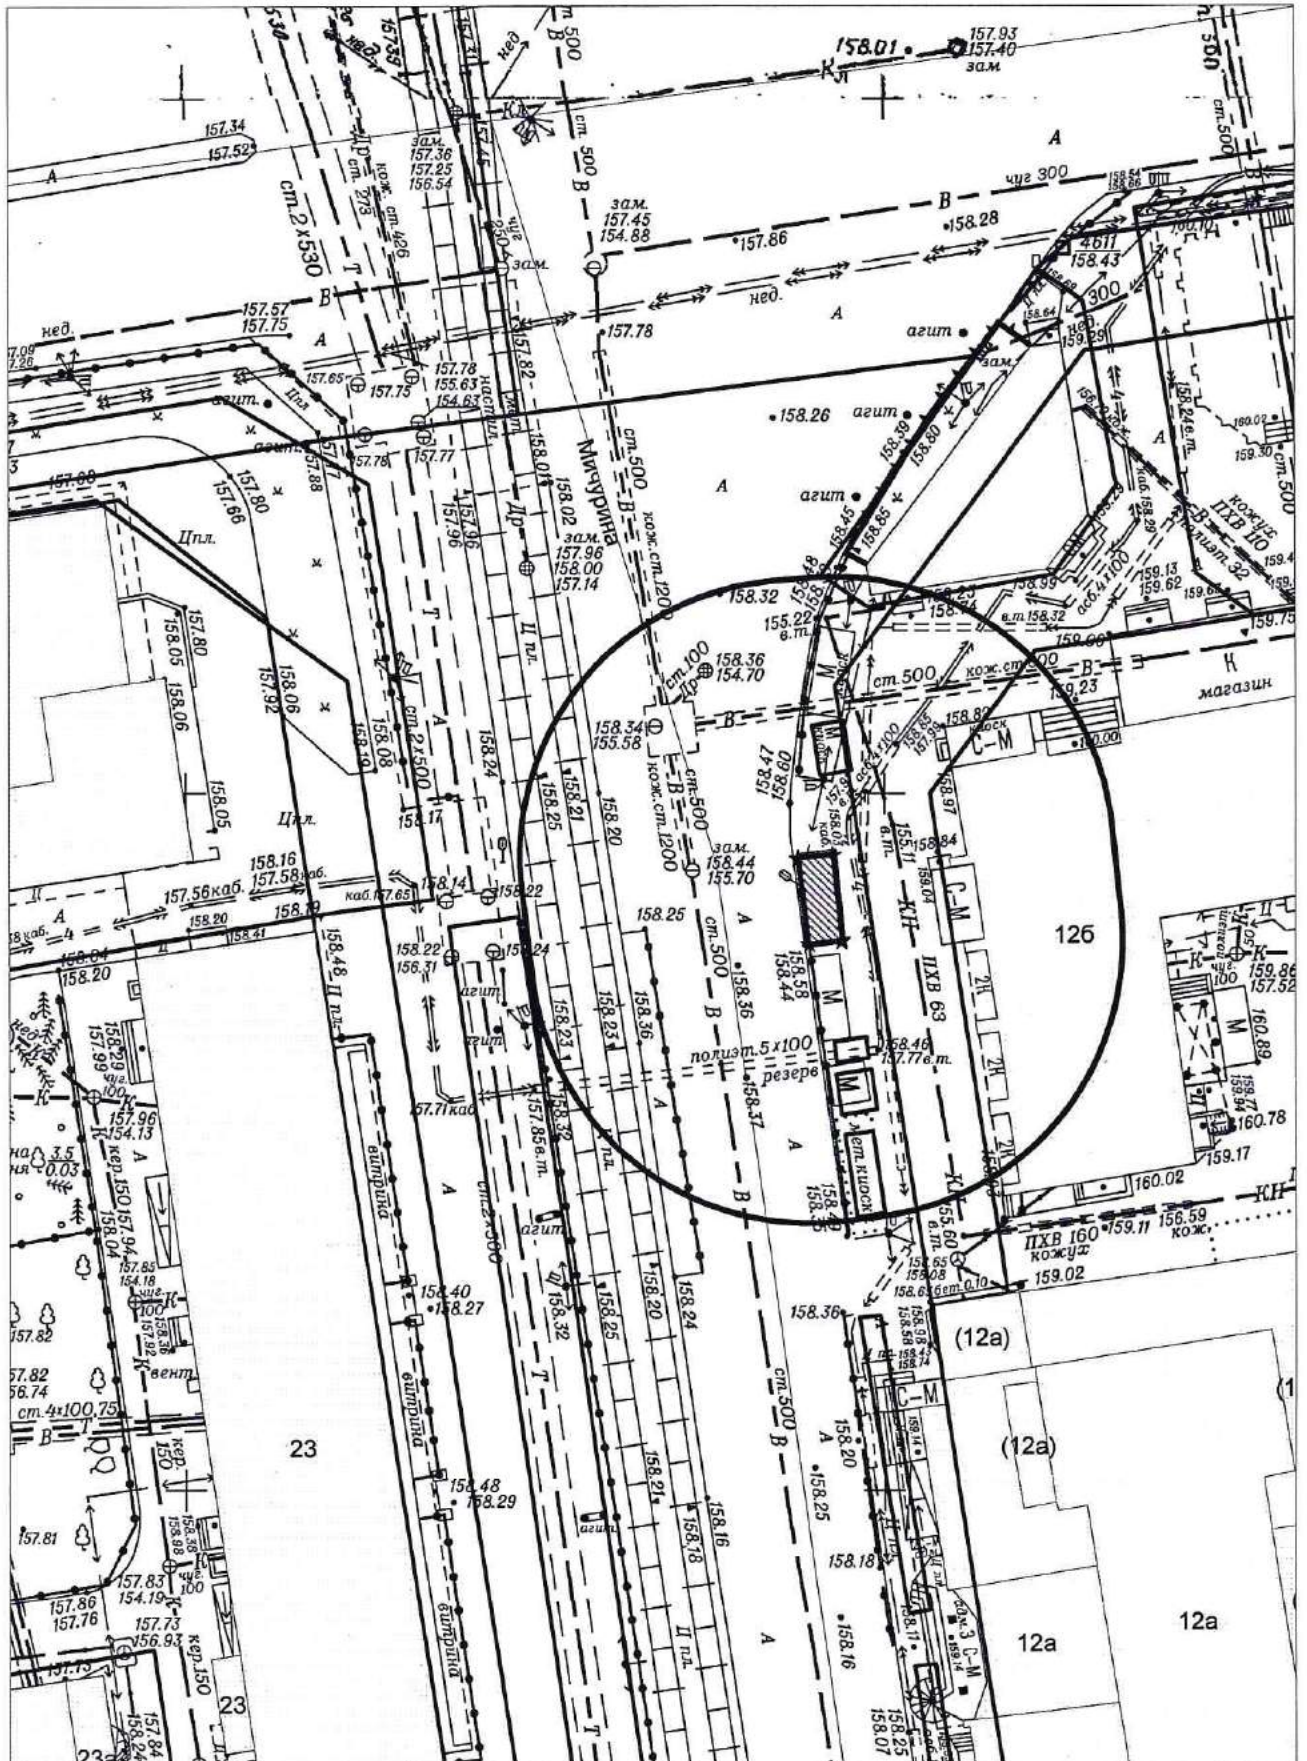

Карта схема территории № 996
по адресному ориентиру ул. Авиастроителей 22
на топографическом плане М1:500

Карта схема территории № 997
по адресному ориентиру ул. Кошурникова 29/1
на топографическом плане М1:500

на топографическом плане М 1:500

Карта-схема территории № 1012

по адресному ориентиру: ул. Немировича-Данченко, 18/2

на топографическом плане М 1:500

Карта-схема территории № 1013

по адресному ориентиру: ул. Троллейная, 24

Карта-схема территории № 1020
по адресному ориентиру улица Кирова, (259)
на топографическом плане М 1:500

Карта-схема территории № 1021
 по адресному ориентиру: г. Новосибирск, ул. Экваторная, (5)
 на топографическом плане М 1:500

Карта - схема № 1022
 с адресным ориентиром: ул. Мичурина, (12)
 на топографическом плане М 1:500

Карта - схема № 1023
 с адресным ориентиром: ул. Мичурина, (12)
 на топографическом плане М 1:500

Карта - схема № 1024
с адресным ориентиром: ул. Мичурина, (12)
на топографическом плане М 1:500