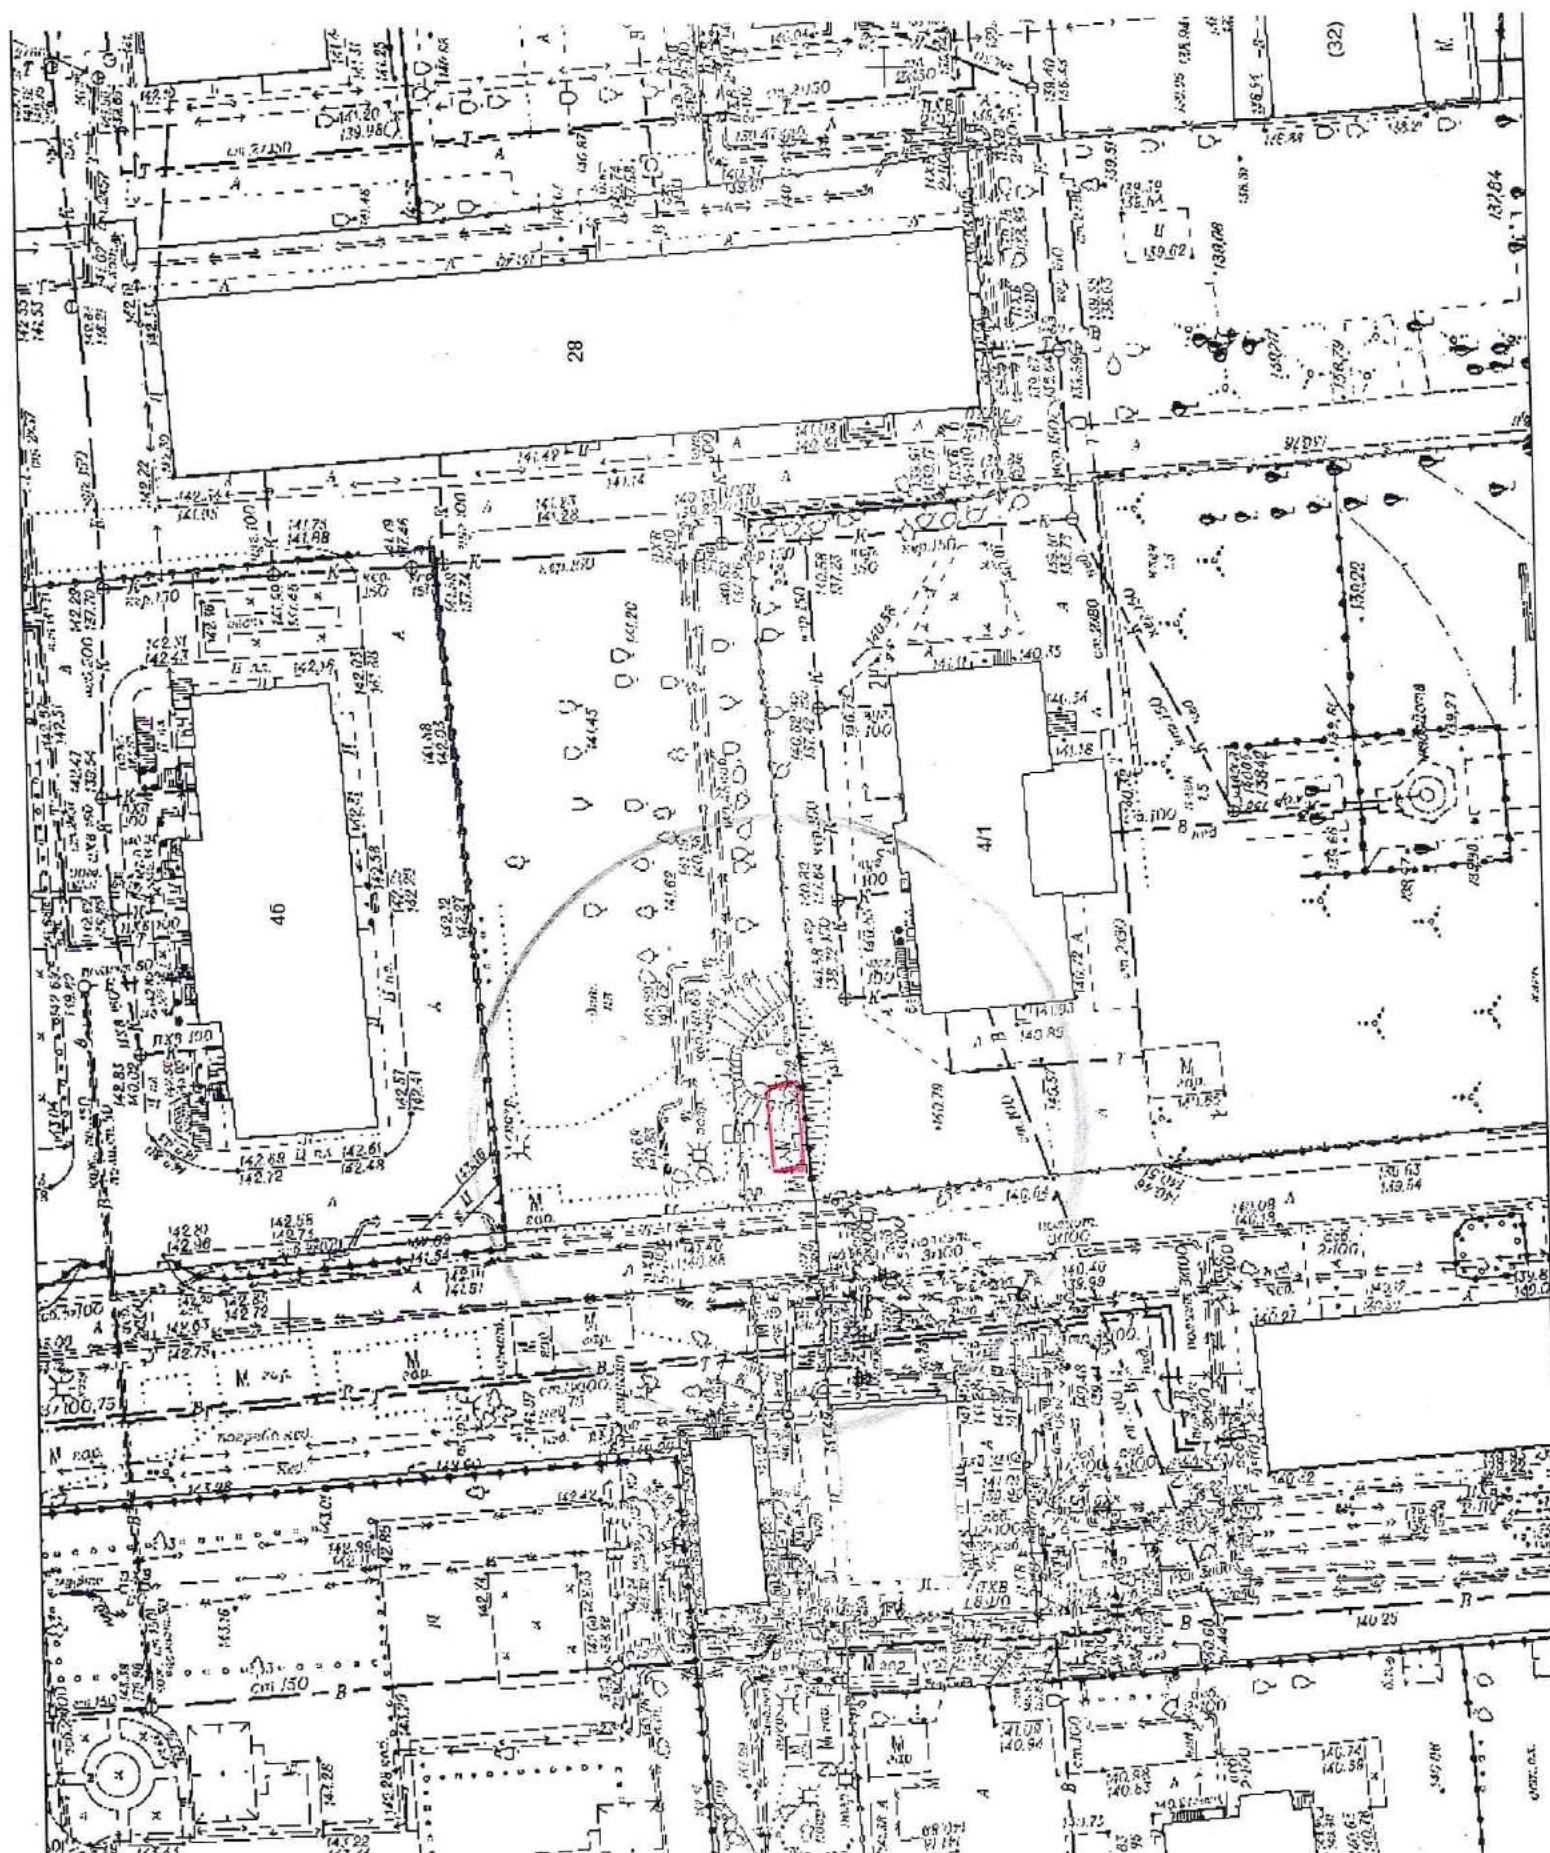

Карта схема территории № 996
по адресному ориентиру ул. Авиастроителей 22
на топографическом плане М1:500

Карта схема территории № 997
по адресному ориентиру ул. Кошурникова 29/1
на топографическом плане М1:500

Карта схема территории № 998
по адресному ориентиру ул. Лазарева 33/1
на топографическом плане М1:500

Карта схема территории № 999
по адресному ориентиру ул. Лазарева 33/1
на топографическом плане М1:500

Карта-схема территории № 1000
по адресному ориентиру: г. Новосибирск, ул. Учительская, (33)
на топографическом плане М 1:500

Карта – схема территории № 1001

по адресному ориентиру: ул. Вертковская, (4а)

на топографическом плане М 1:500

Карта – схема территории № 1002

по адресному ориентиру: ул. Оловозаводская, (4)

на топографическом плане М 1:500

Карта – схема территории № 1003

по адресному ориентиру: ул. Оловозаводская, (4/1)