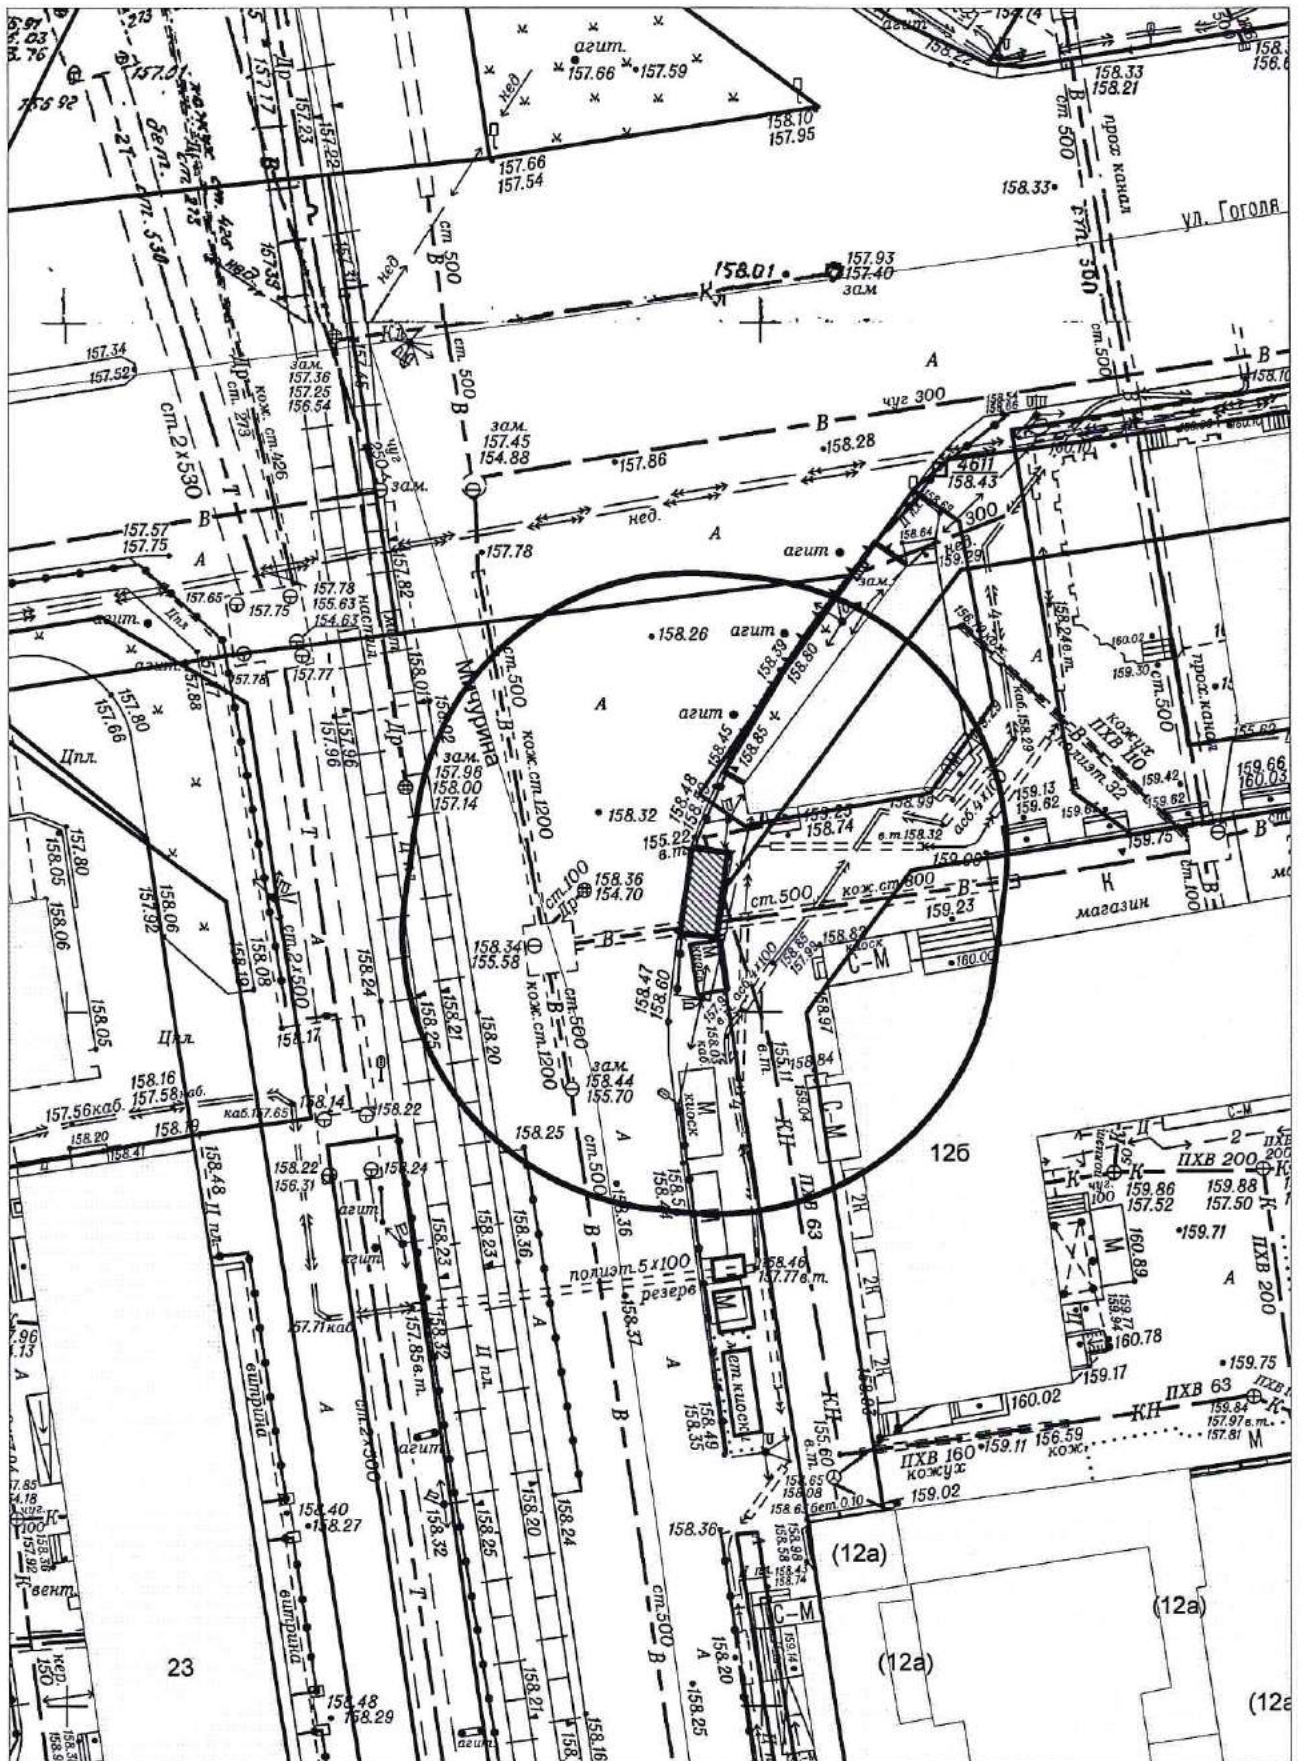

Карта - схема № 1024
с адресным ориентиром: ул. Мичурина, (12)
на топографическом плане М 1:500