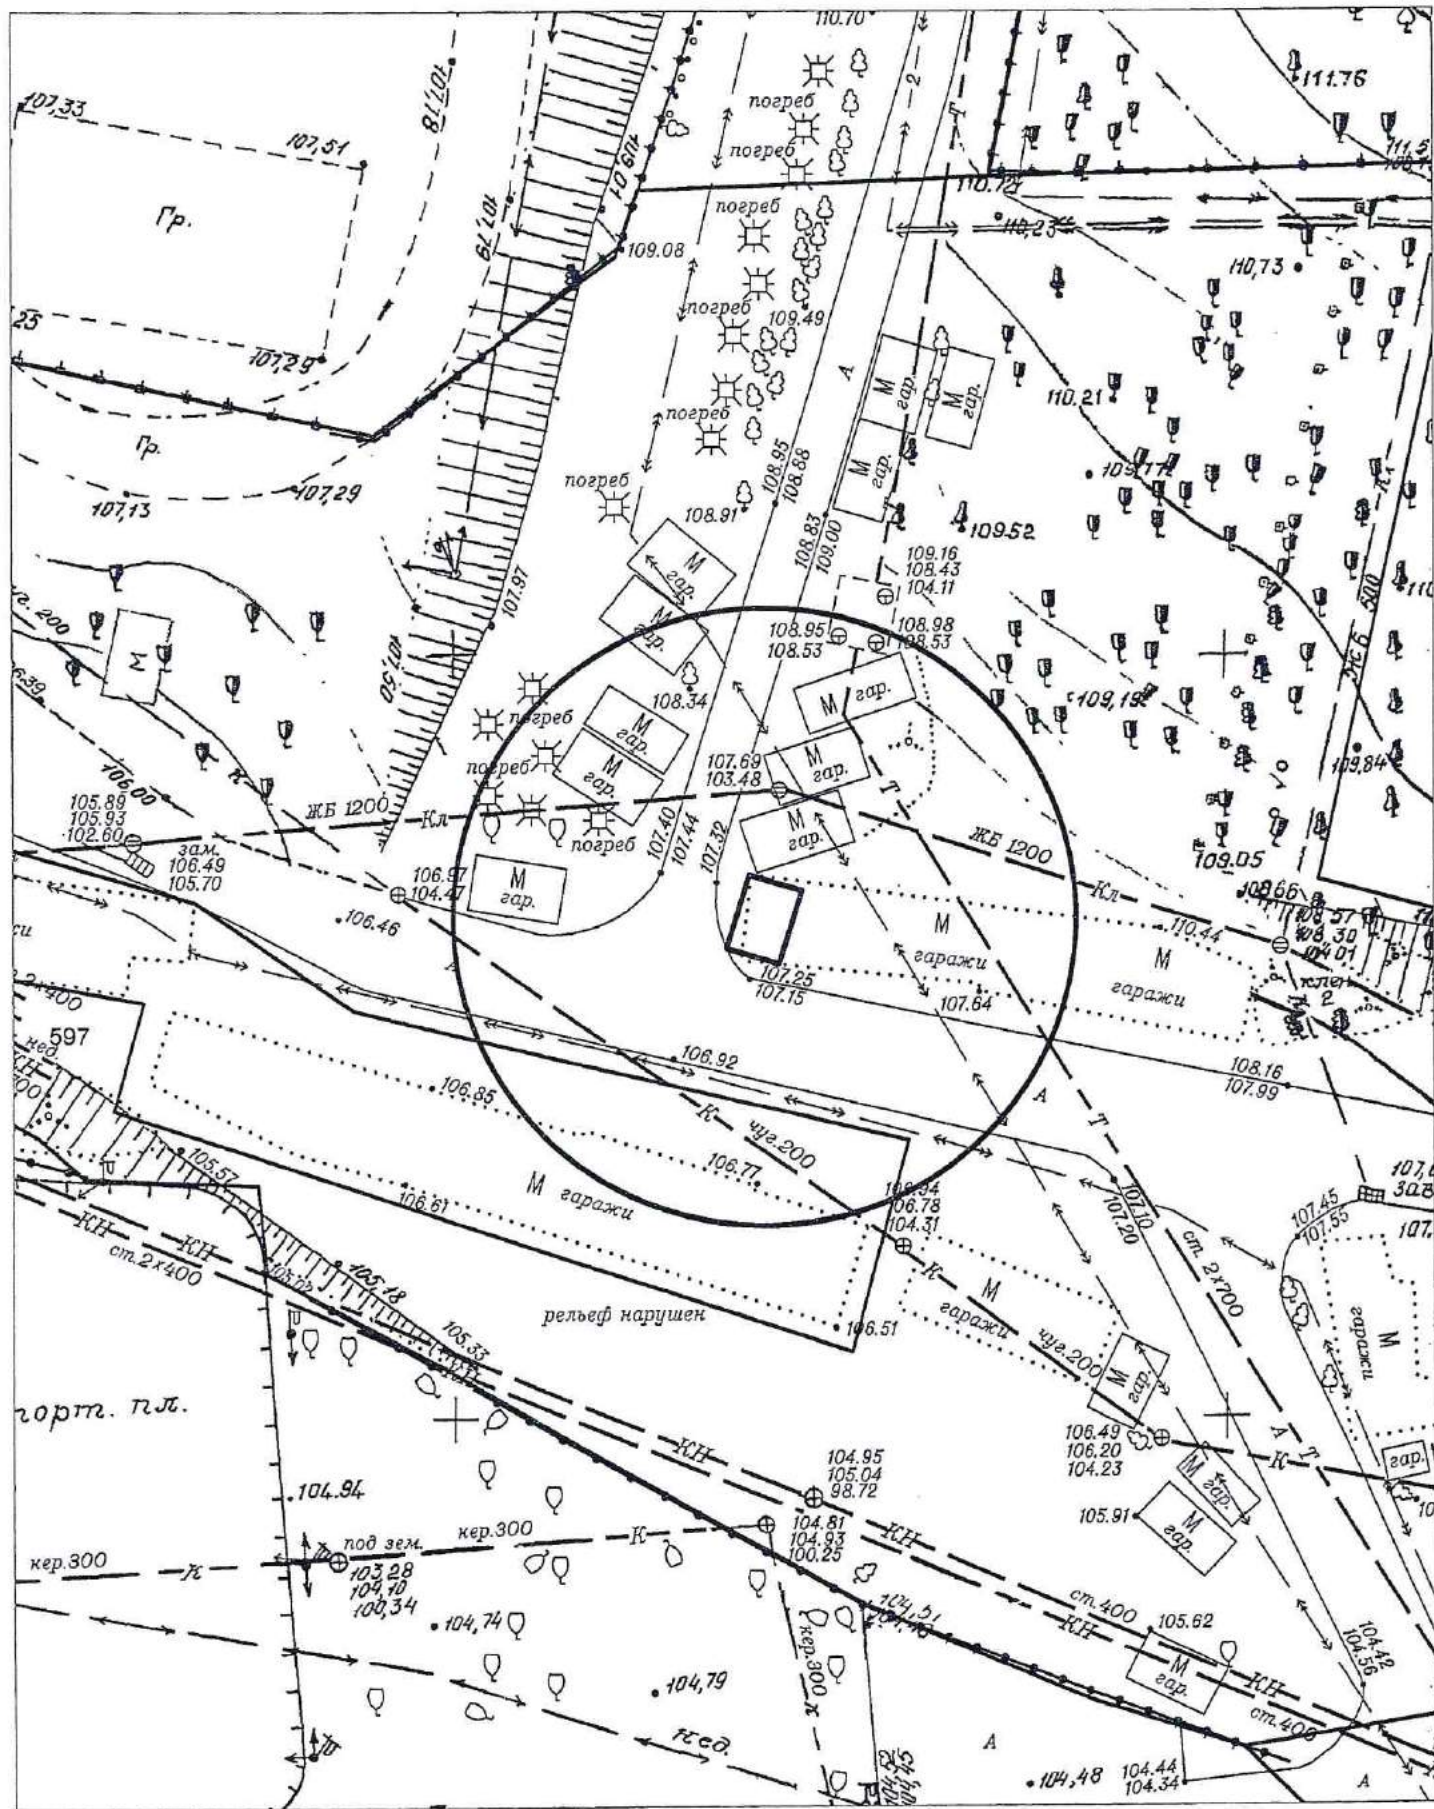

Карта схема территории № 996
по адресному ориентиру ул. Авиастроителей 22
на топографическом плане М1:500

Карта схема территории № 997
по адресному ориентиру ул. Кошурникова 29/1
на топографическом плане М1:500

Карта-схема территории № 1000
по адресному ориентиру: г. Новосибирск, ул. Учительская, (33)
на топографическом плане М 1:500

Карта – схема территории № 1001

по адресному ориентиру: ул. Вертковская, (4а)

на топографическом плане М 1:500

Карта-схема территории № 1010

по адресному ориентиру: ул. Блюхера, 59

на топографическом плане М 1:500

Карта-схема территории № 1011

по адресному ориентиру: ул. Невельского, 47

на топографическом плане М 1:500

Карта-схема территории № 1012

по адресному ориентиру: ул. Немировича-Данченко, 18/2

на топографическом плане М 1:500

Карта-схема территории № 1013

по адресному ориентиру: ул. Троллейная, 24