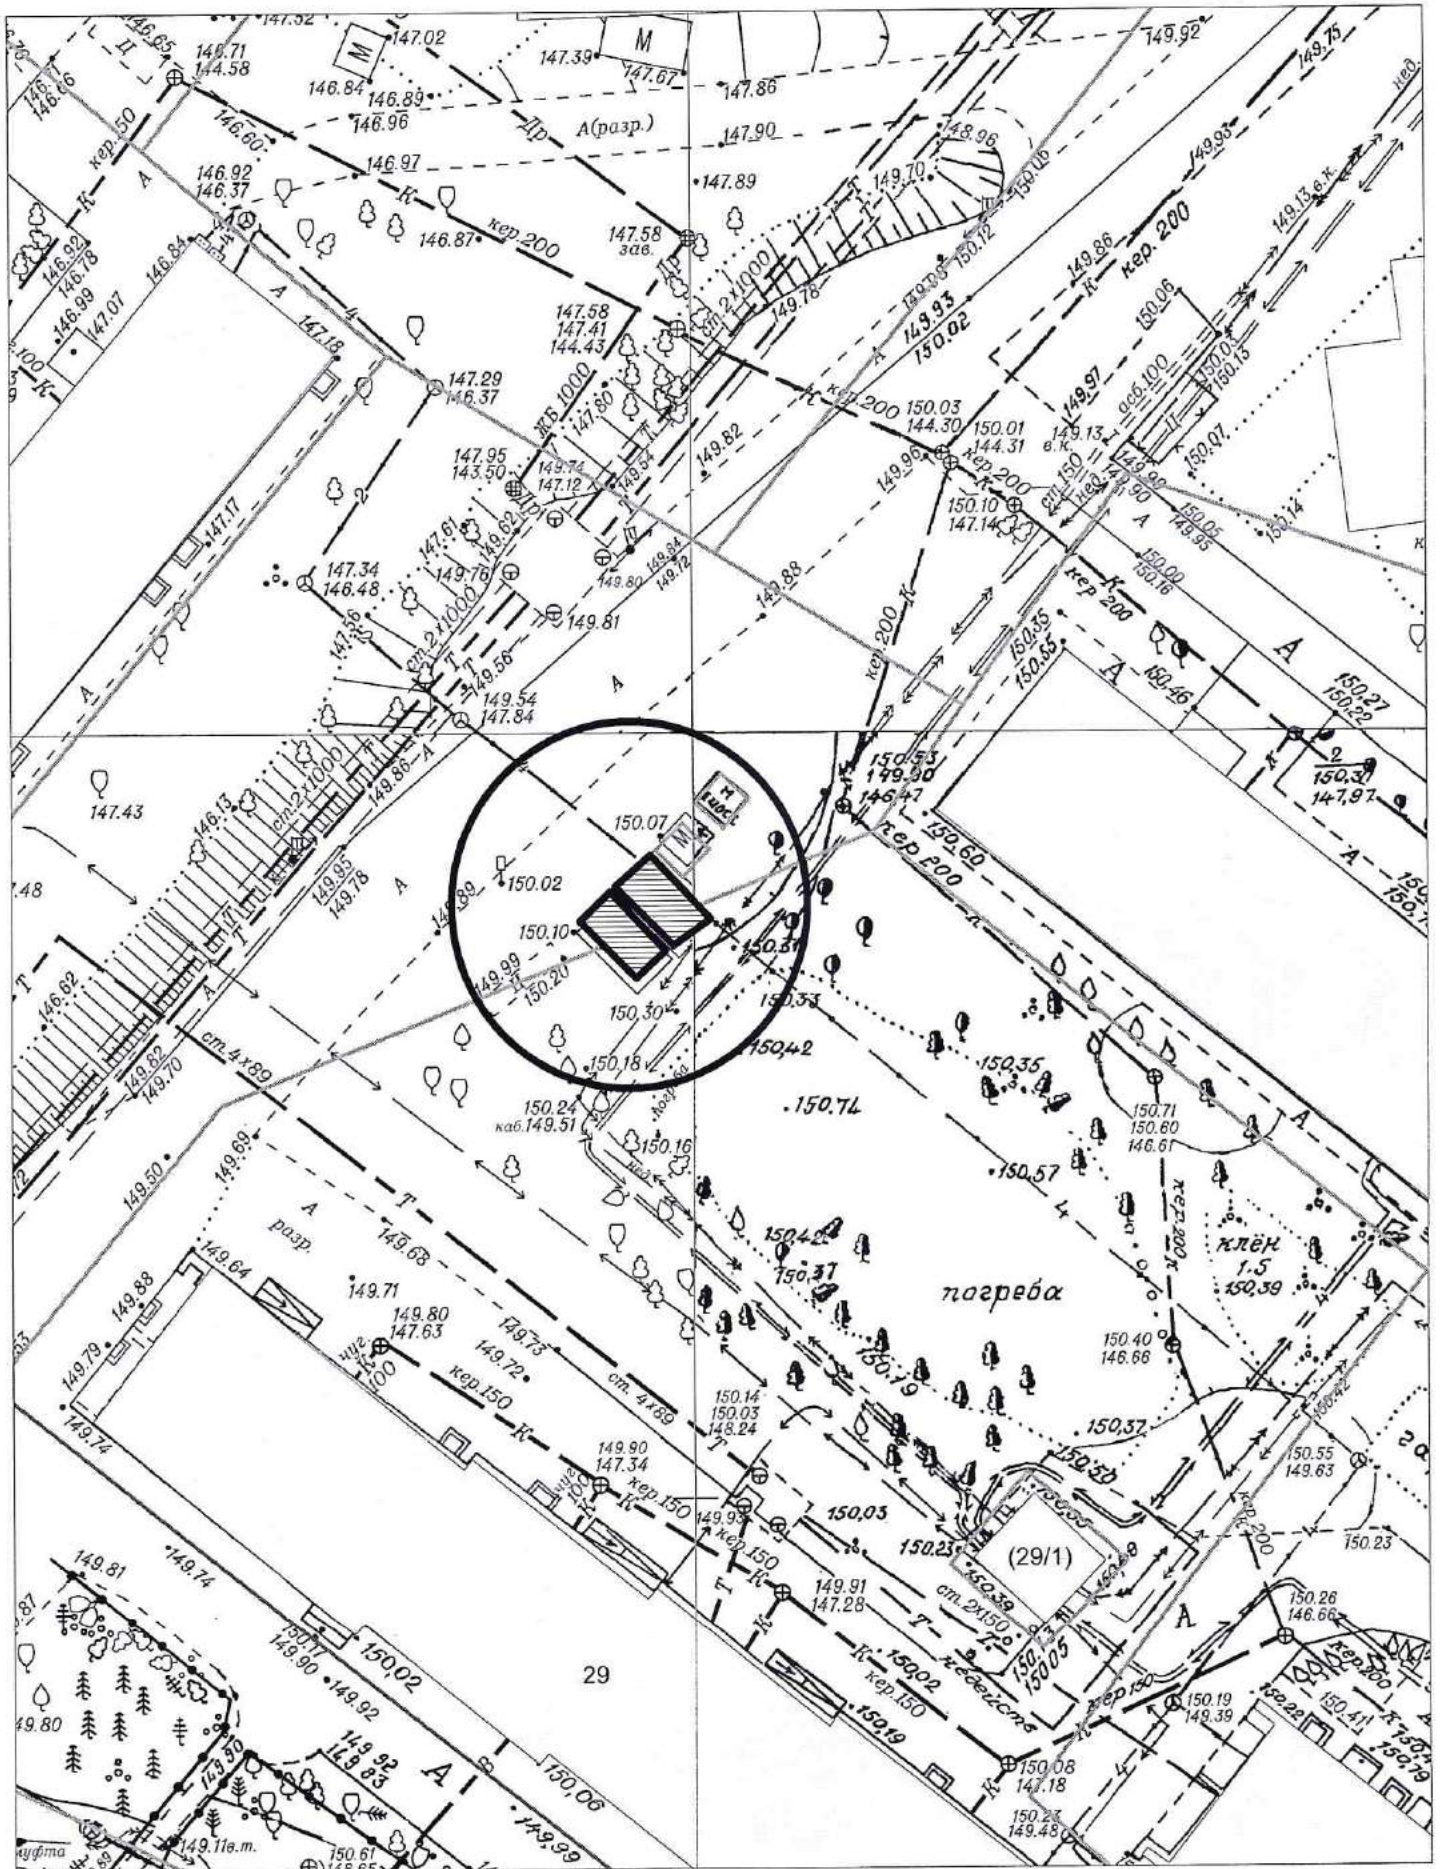

Карта схема территории № 996
по адресному ориентиру ул. Авиастроителей 22
на топографическом плане М1:500

Карта схема территории № 997
по адресному ориентиру ул. Кошурникова 29/1
на топографическом плане М1:500

Карта схема территории № 998
по адресному ориентиру ул. Лазарева 33/1
на топографическом плане М1:500

Карта схема территории № 999
по адресному ориентиру ул. Лазарева 33/1
на топографическом плане М1:500

Карта-схема территории № 1000
по адресному ориентиру: г. Новосибирск, ул. Учительская, (33)
на топографическом плане М 1:500

Карта – схема территории № 1001

по адресному ориентиру: ул. Вертковская, (4а)

на топографическом плане М 1:500

Карта – схема территории № 1002

по адресному ориентиру: ул. Оловозаводская, (4)

на топографическом плане М 1:500

Карта – схема территории № 1003

по адресному ориентиру: ул. Оловозаводская, (4/1)