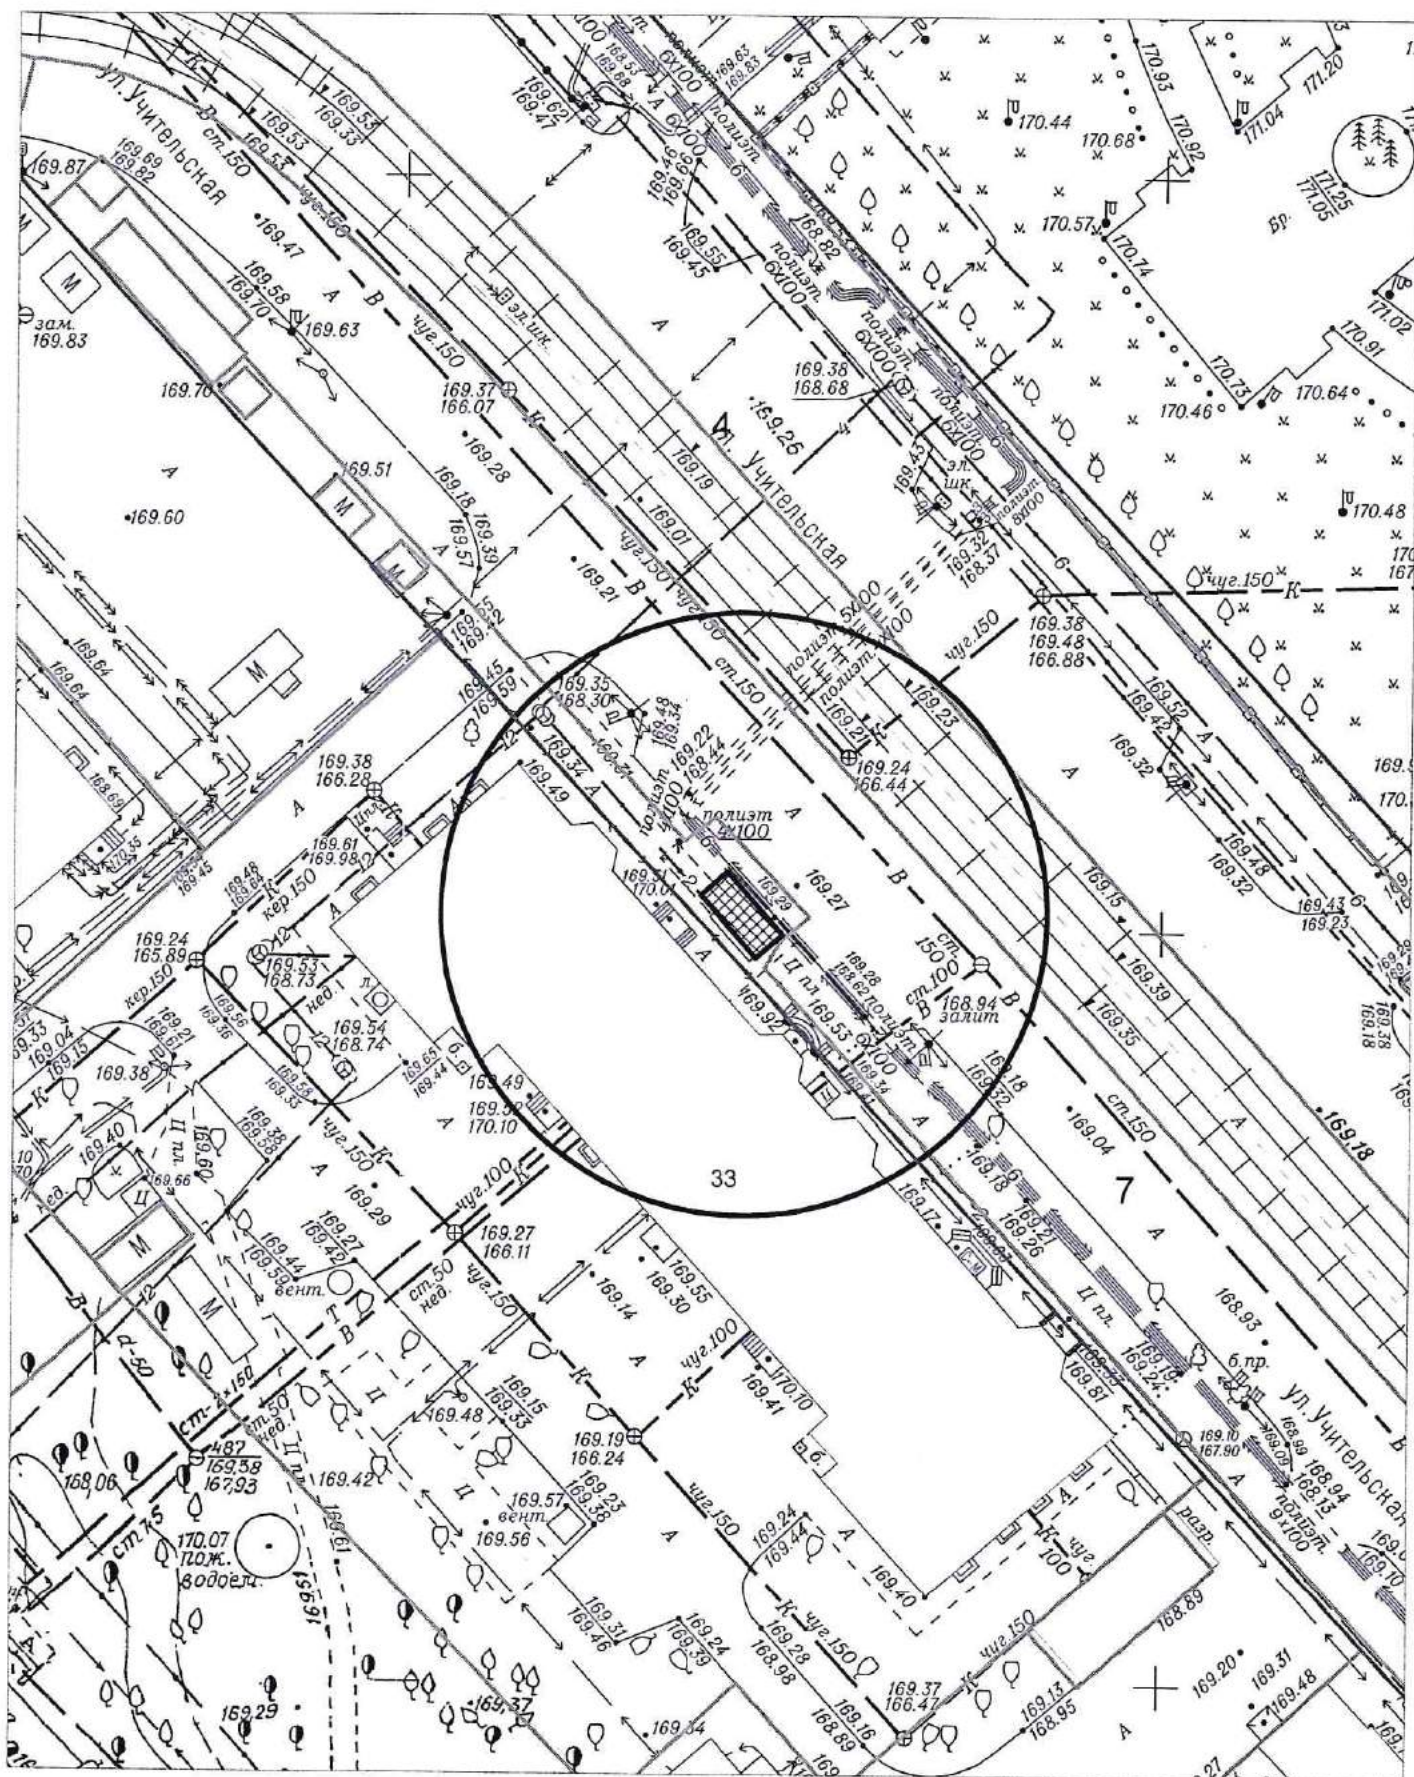

Карта схема территории № 996
по адресному ориентиру ул. Авиастроителей 22
на топографическом плане М1:500

Карта схема территории № 997
по адресному ориентиру ул. Кошурникова 29/1
на топографическом плане М1:500

Карта схема территории № 998
по адресному ориентиру ул. Лазарева 33/1
на топографическом плане М1:500

Карта схема территории № 999
по адресному ориентиру ул. Лазарева 33/1
на топографическом плане М1:500

Карта-схема территории № 1000
по адресному ориентиру: г. Новосибирск, ул. Учительская, (33)
на топографическом плане М 1:500

Карта – схема территории № 1001

по адресному ориентиру: ул. Вертковская, (4а)

на топографическом плане М 1:500

Карта – схема территории № 1002

по адресному ориентиру: ул. Оловозаводская, (4)

на топографическом плане М 1:500

Карта – схема территории № 1003

по адресному ориентиру: ул. Оловозаводская, (4/1)