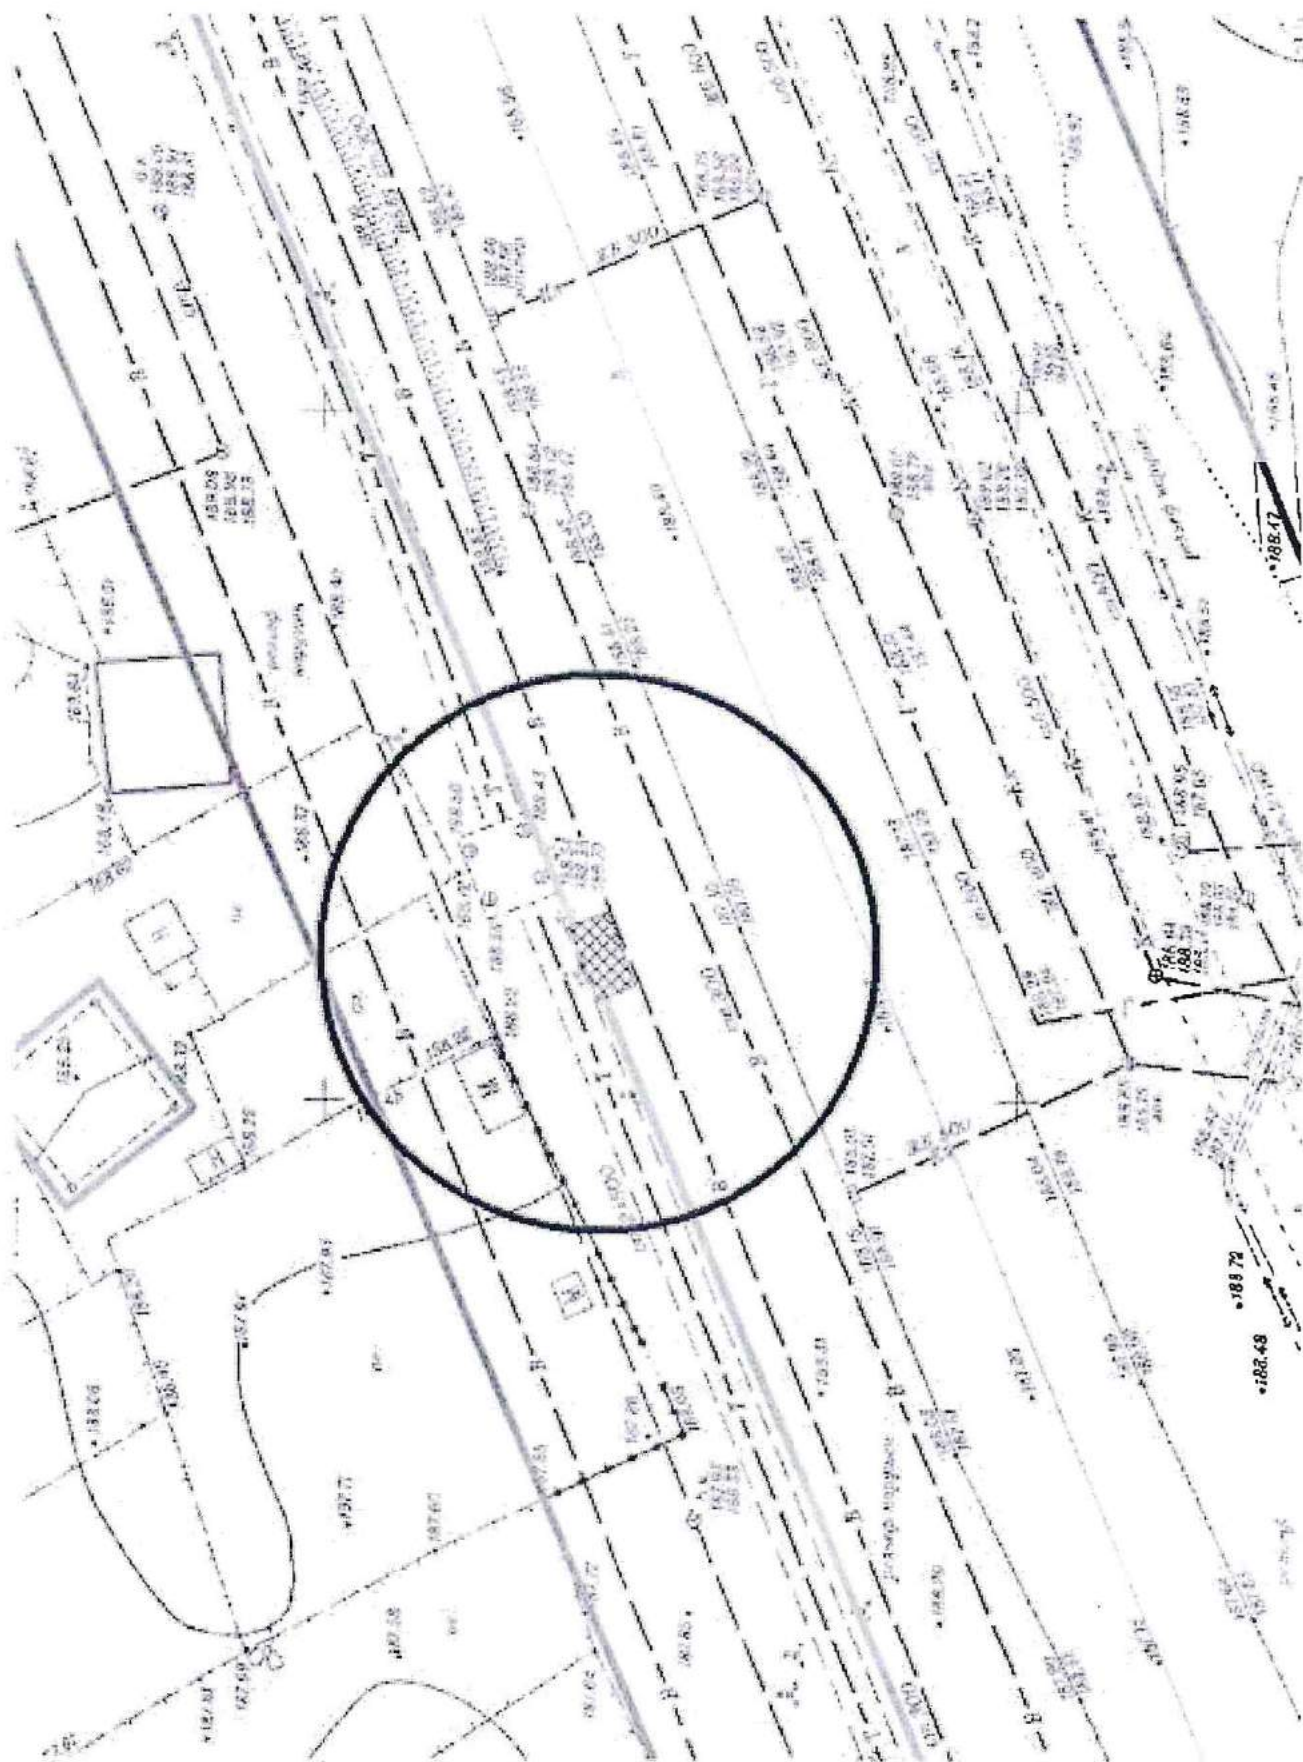

Карта-схема территории № 1017
по адресному ориентиру улица Выборная, (199)
на топографическом плане М 1:500