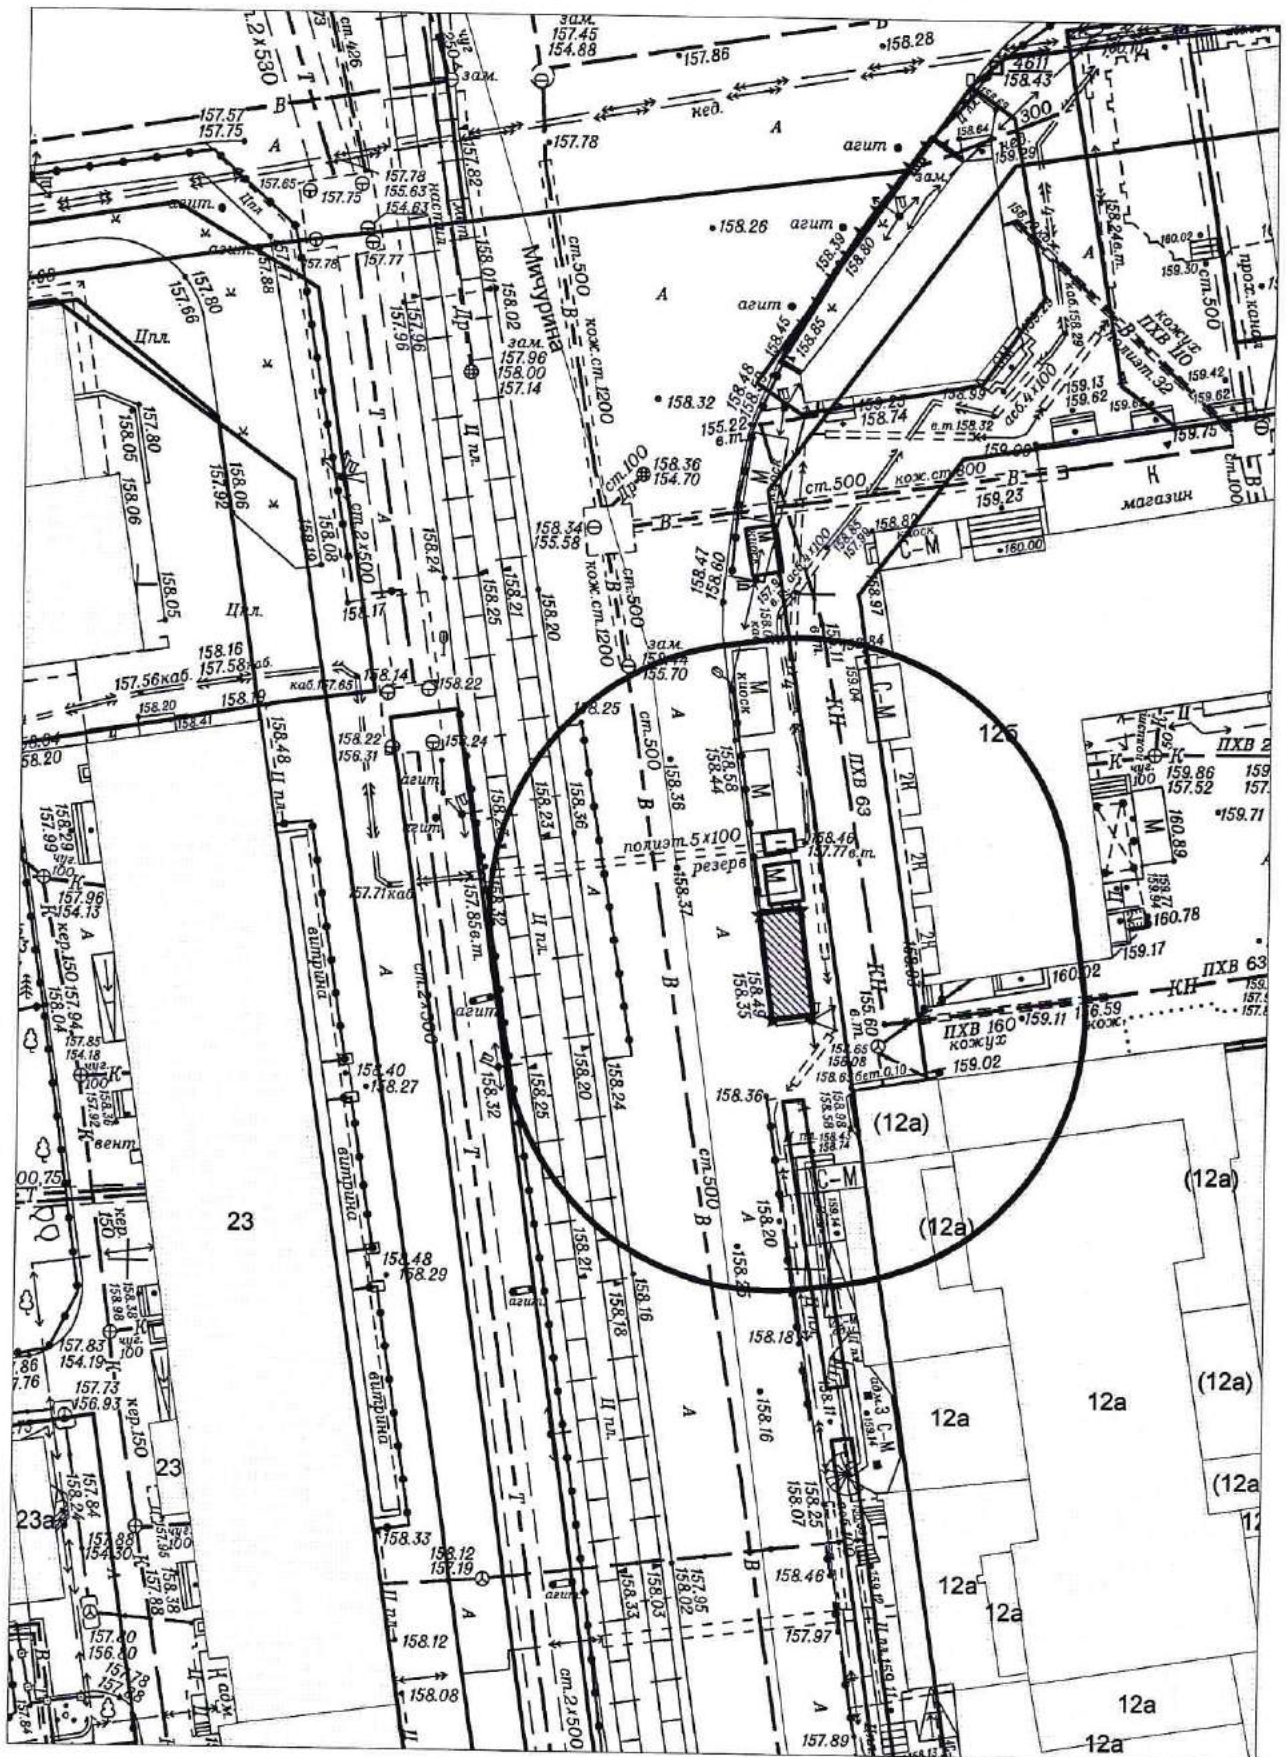

Карта - схема № 1022
с адресным ориентиром: ул. Мичурина, (12)
на топографическом плане М 1:500