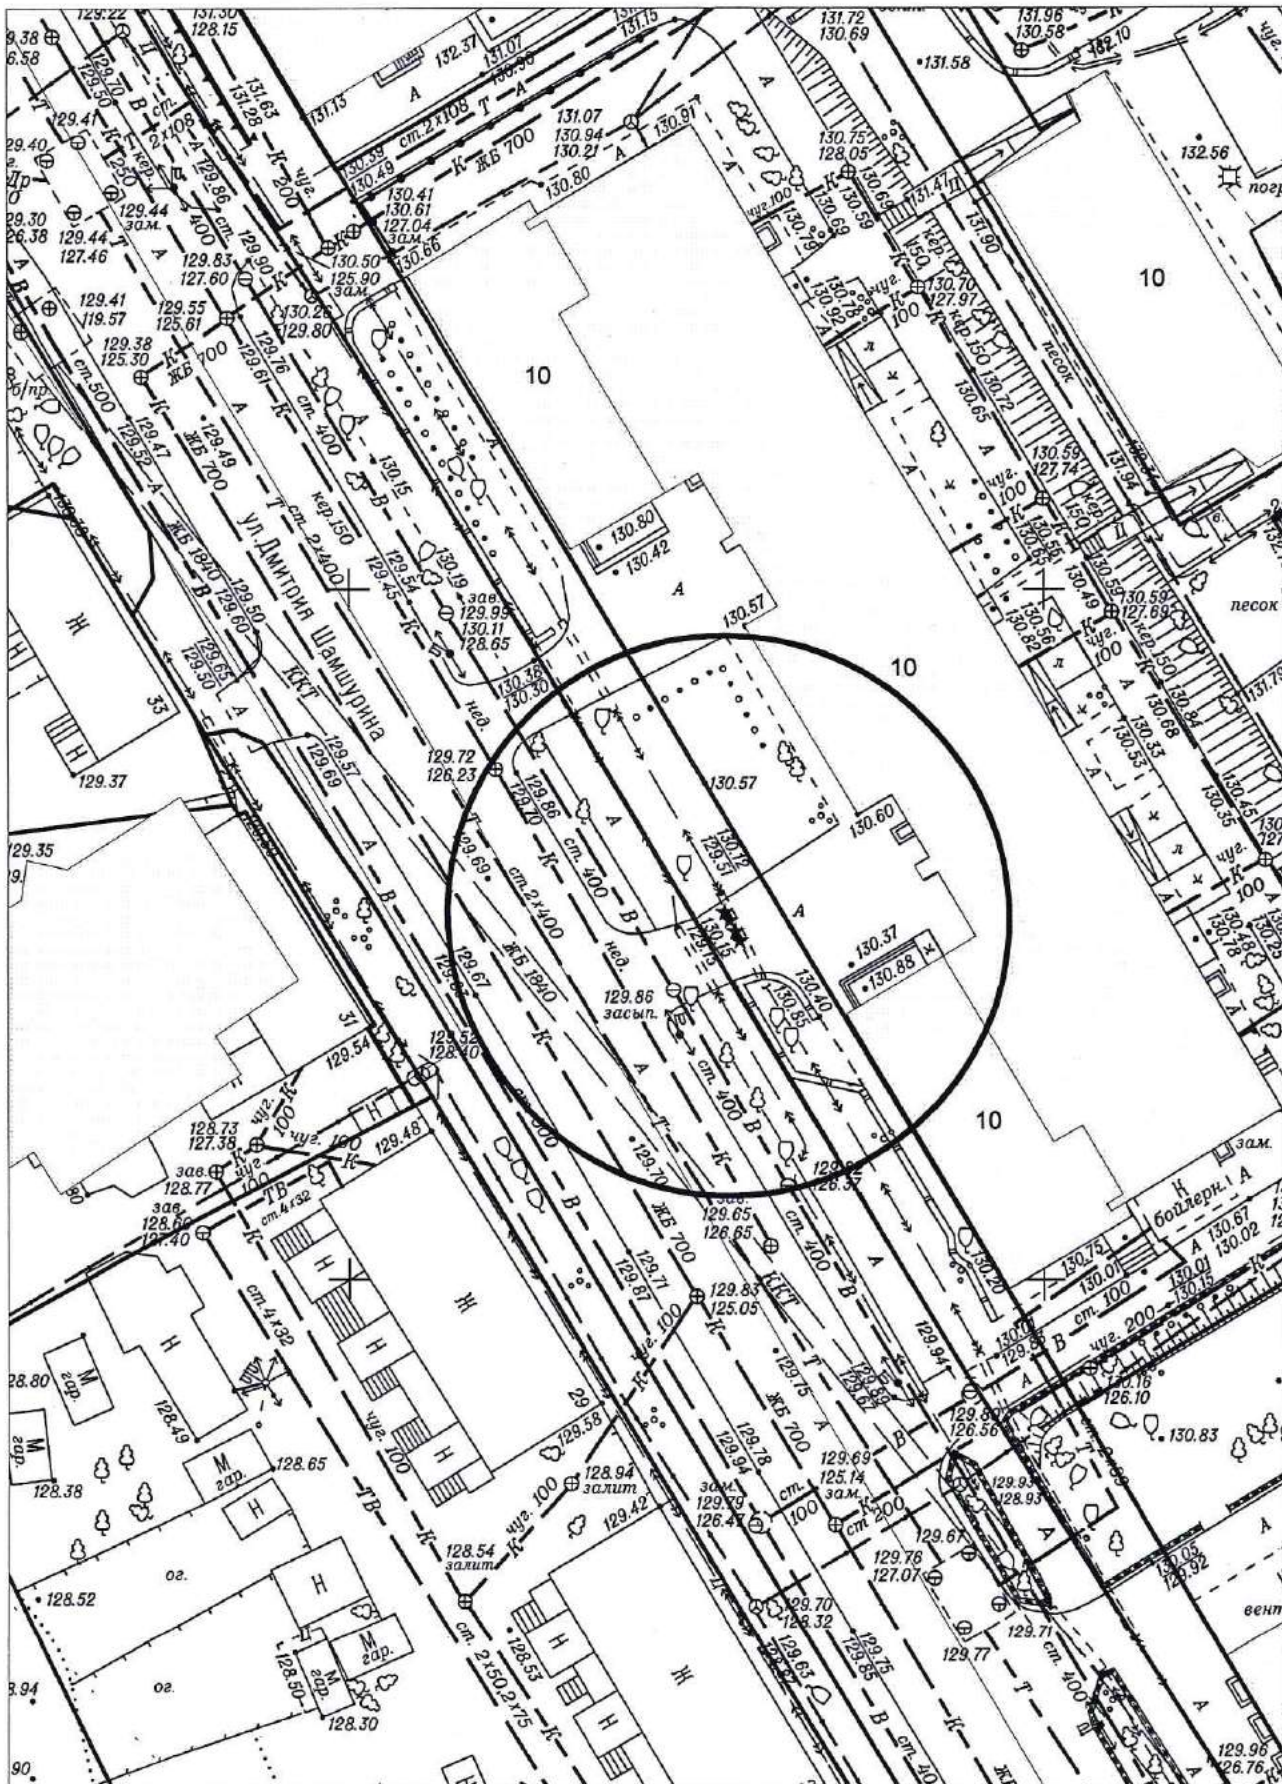

Карта схема территории № 996
по адресному ориентиру ул. Авиастроителей 22
на топографическом плане М1:500

Карта схема территории № 997
по адресному ориентиру ул. Кошурникова 29/1
на топографическом плане М1:500

на топографическом плане М 1:500

Карта-схема территории № 1012

по адресному ориентиру: ул. Немировича-Данченко, 18/2

на топографическом плане М 1:500

Карта-схема территории № 1013

по адресному ориентиру: ул. Троллейная, 24

Карта - схема № 1022
 с адресным ориентиром: ул. Мичурина, (12)
 на топографическом плане М 1:500

Карта - схема № 1023
 с адресным ориентиром: ул. Мичурина, (12)
 на топографическом плане М 1:500

Карта - схема № 1024
с адресным ориентиром: ул. Мичурина, (12)
на топографическом плане М 1:500

Карта - схема № 1025
с адресным ориентиром: ул. Дмитрия Шамшурина, (10)
на топографическом плане М 1:500

Карта - схема № 1026

с адресным ориентиром: СНТ "Ельцовка" ул. Дачное шоссе, (144)
на топографическом плане М 1:500