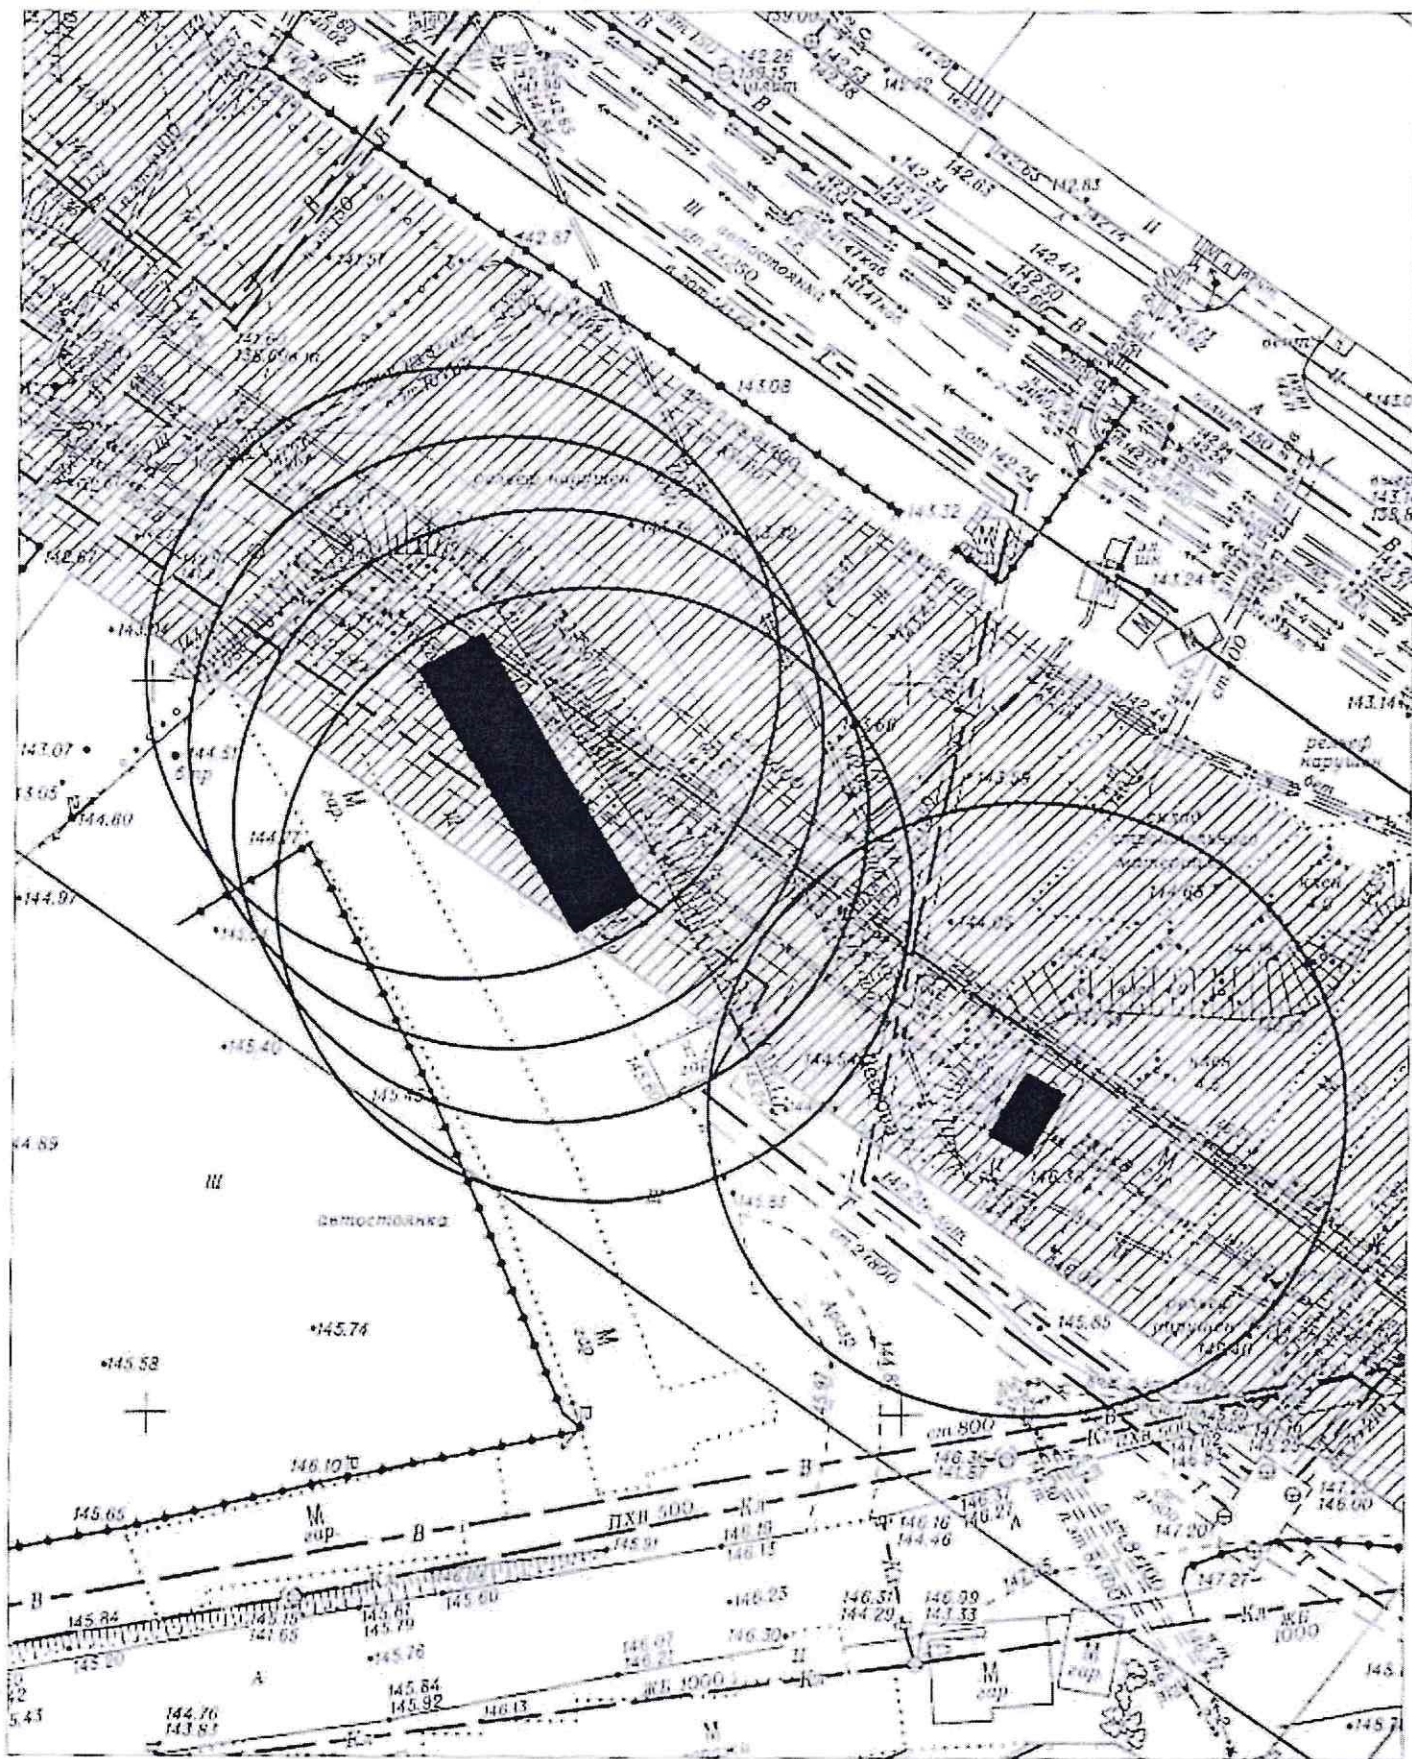

Карта-схема территории № 983
 по адресному ориентиру: г. Новосибирск, ул. Тайшетская, 32
 на топографическом плане
 М 1:500

Карта – схема территории № 984

по адресному ориентиру: пер. 3-й Бронный, (2а)

на топографическом плане М 1:500

Карта-схема территории № 985

по адресному ориентиру: проспект Карла Маркса, (2а)

на топографическом плане М 1:500

Карта-схема территории № 986

по адресному ориентиру: ул. Оборонная

на топографическом плане М 1:500

Карта-схема территории № 989

по адресному ориентиру: ул. 2-я Станционная, 48

на топографическом плане М 1:500

Карта-схема территории № 990
по адресному ориентиру улица Большевицкая, (26)
на топографическом плане М 1:500

Карта-схема территории № 991
по адресному ориентиру улица Выборная, (125/1)
на топографическом плане М 1:500

5/1

Карта-схема территории № 992
по адресному ориентиру улица Лескова, (17)
на топографическом плане М 1:500