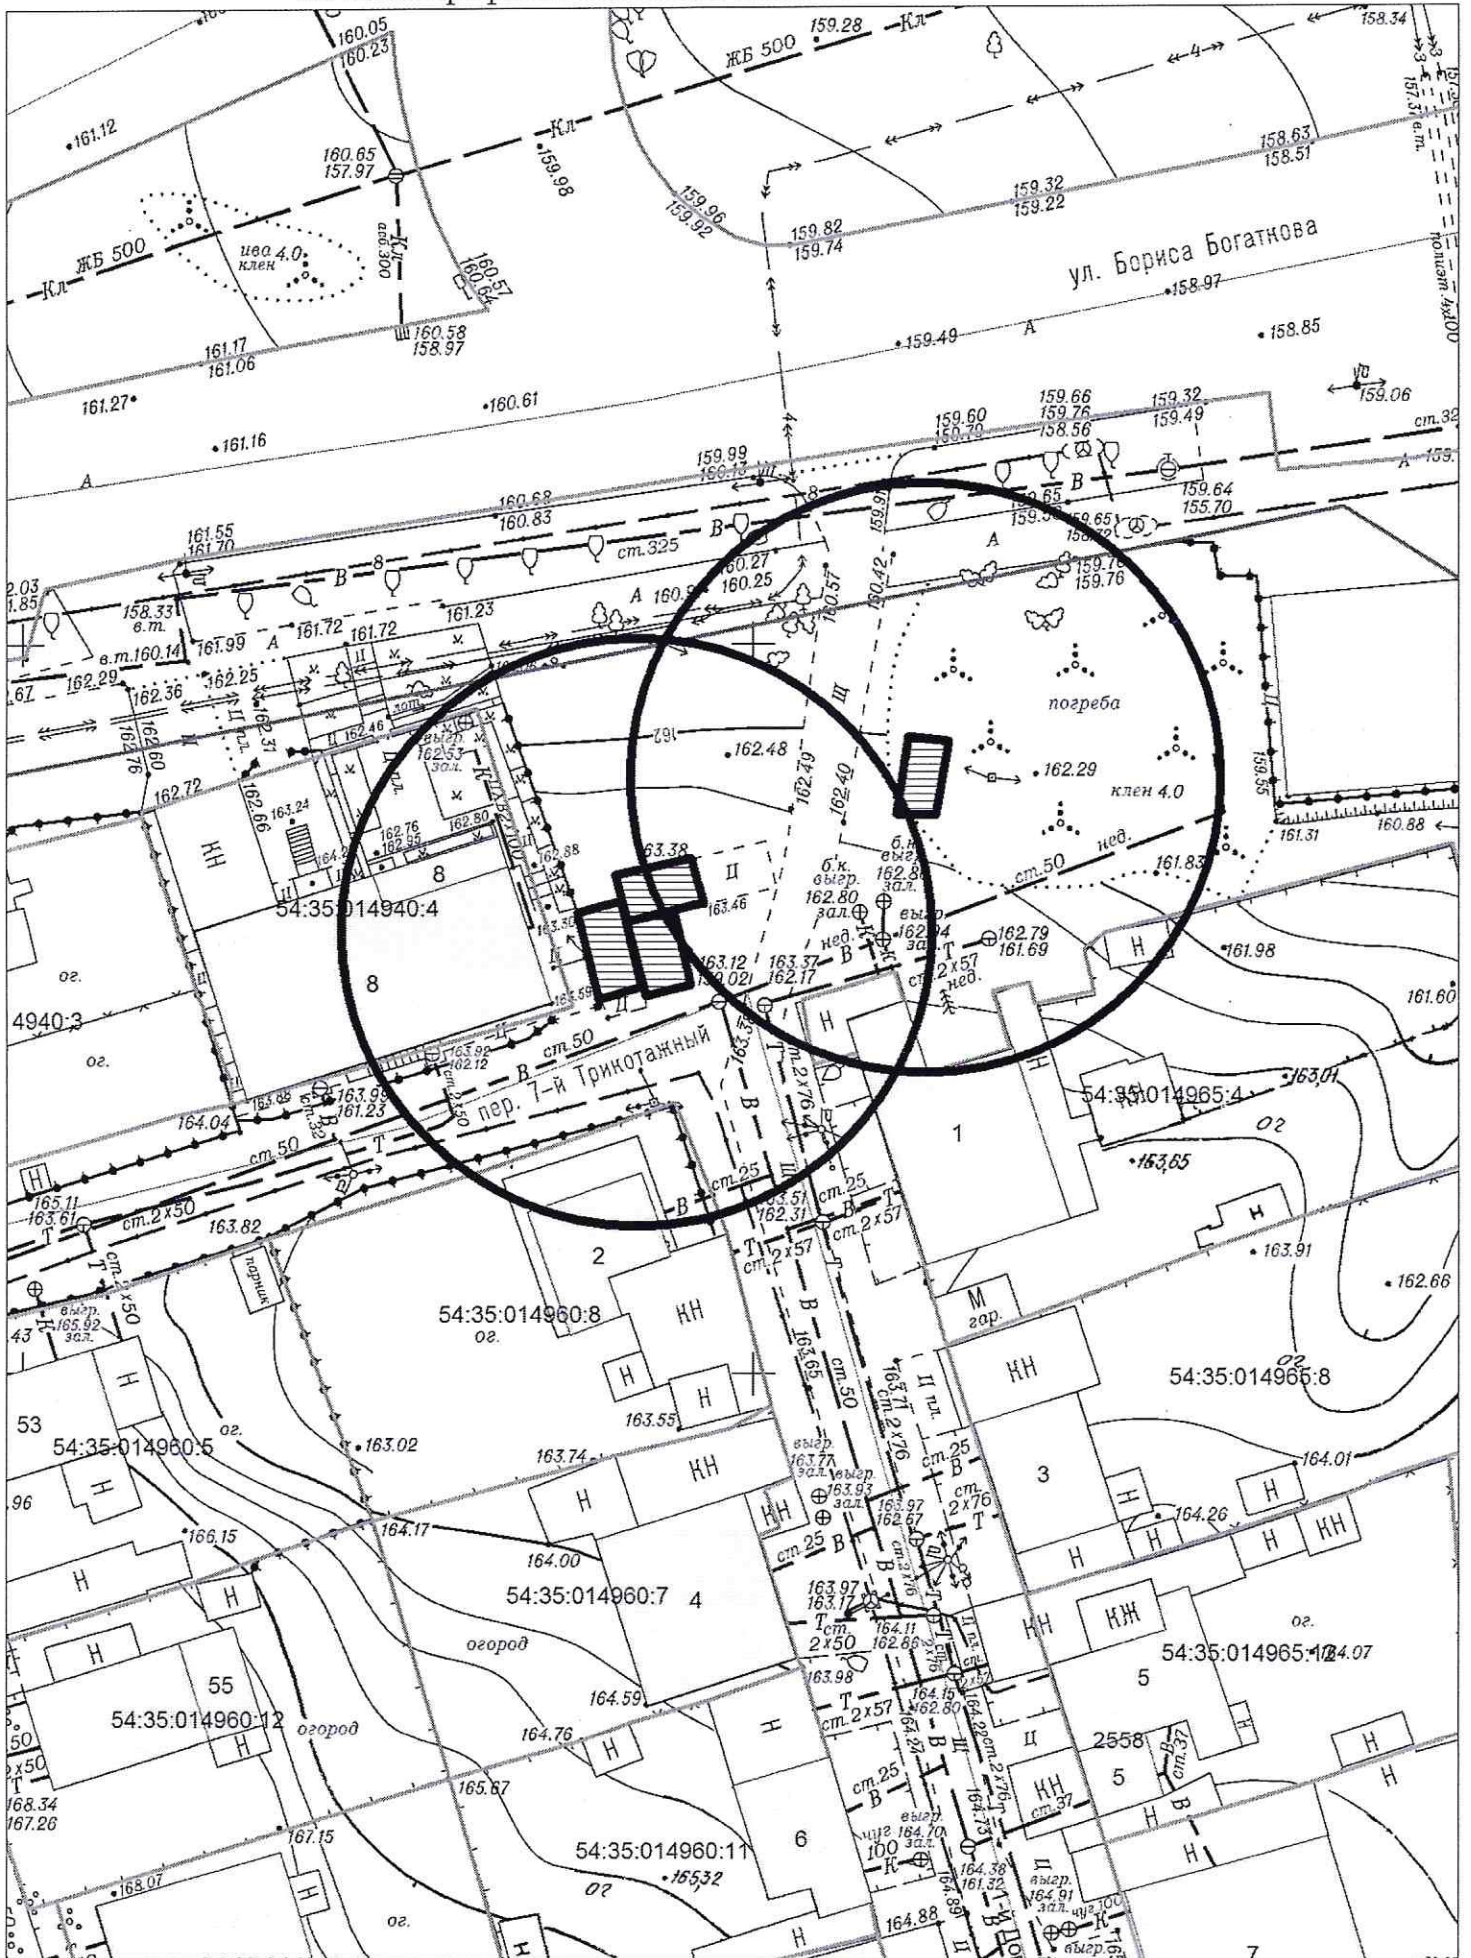

Карта схема территории № 977
по адресному ориентиру 1- пер. Доватора 8
на топографическом плане М1:500

Карта схема территории № 978
по адресному ориентиру улица Красина 68
на топографическом плане М1:500

Карта схема территории №979
по адресному ориентиру пр. Держинского 12/2
на топографическом плане М1:500

Карта схема территории № 980
по адресному ориентиру улица Гусинобродское шоссе 31к1
на топографическом плане М1:500

Карта схема территории № 981

по адресному ориентиру улица Гусинобродское шоссе 31к1
на топографической карте М1:500

Карта схема территории № 982

по адресному ориентиру улица Гусинобродское шоссе 31к1
на топографическом плане М1:500

Карта - схема № 995
с адресным ориентиром: ул. Победы, (97)
на топографическом плане М 1:1000