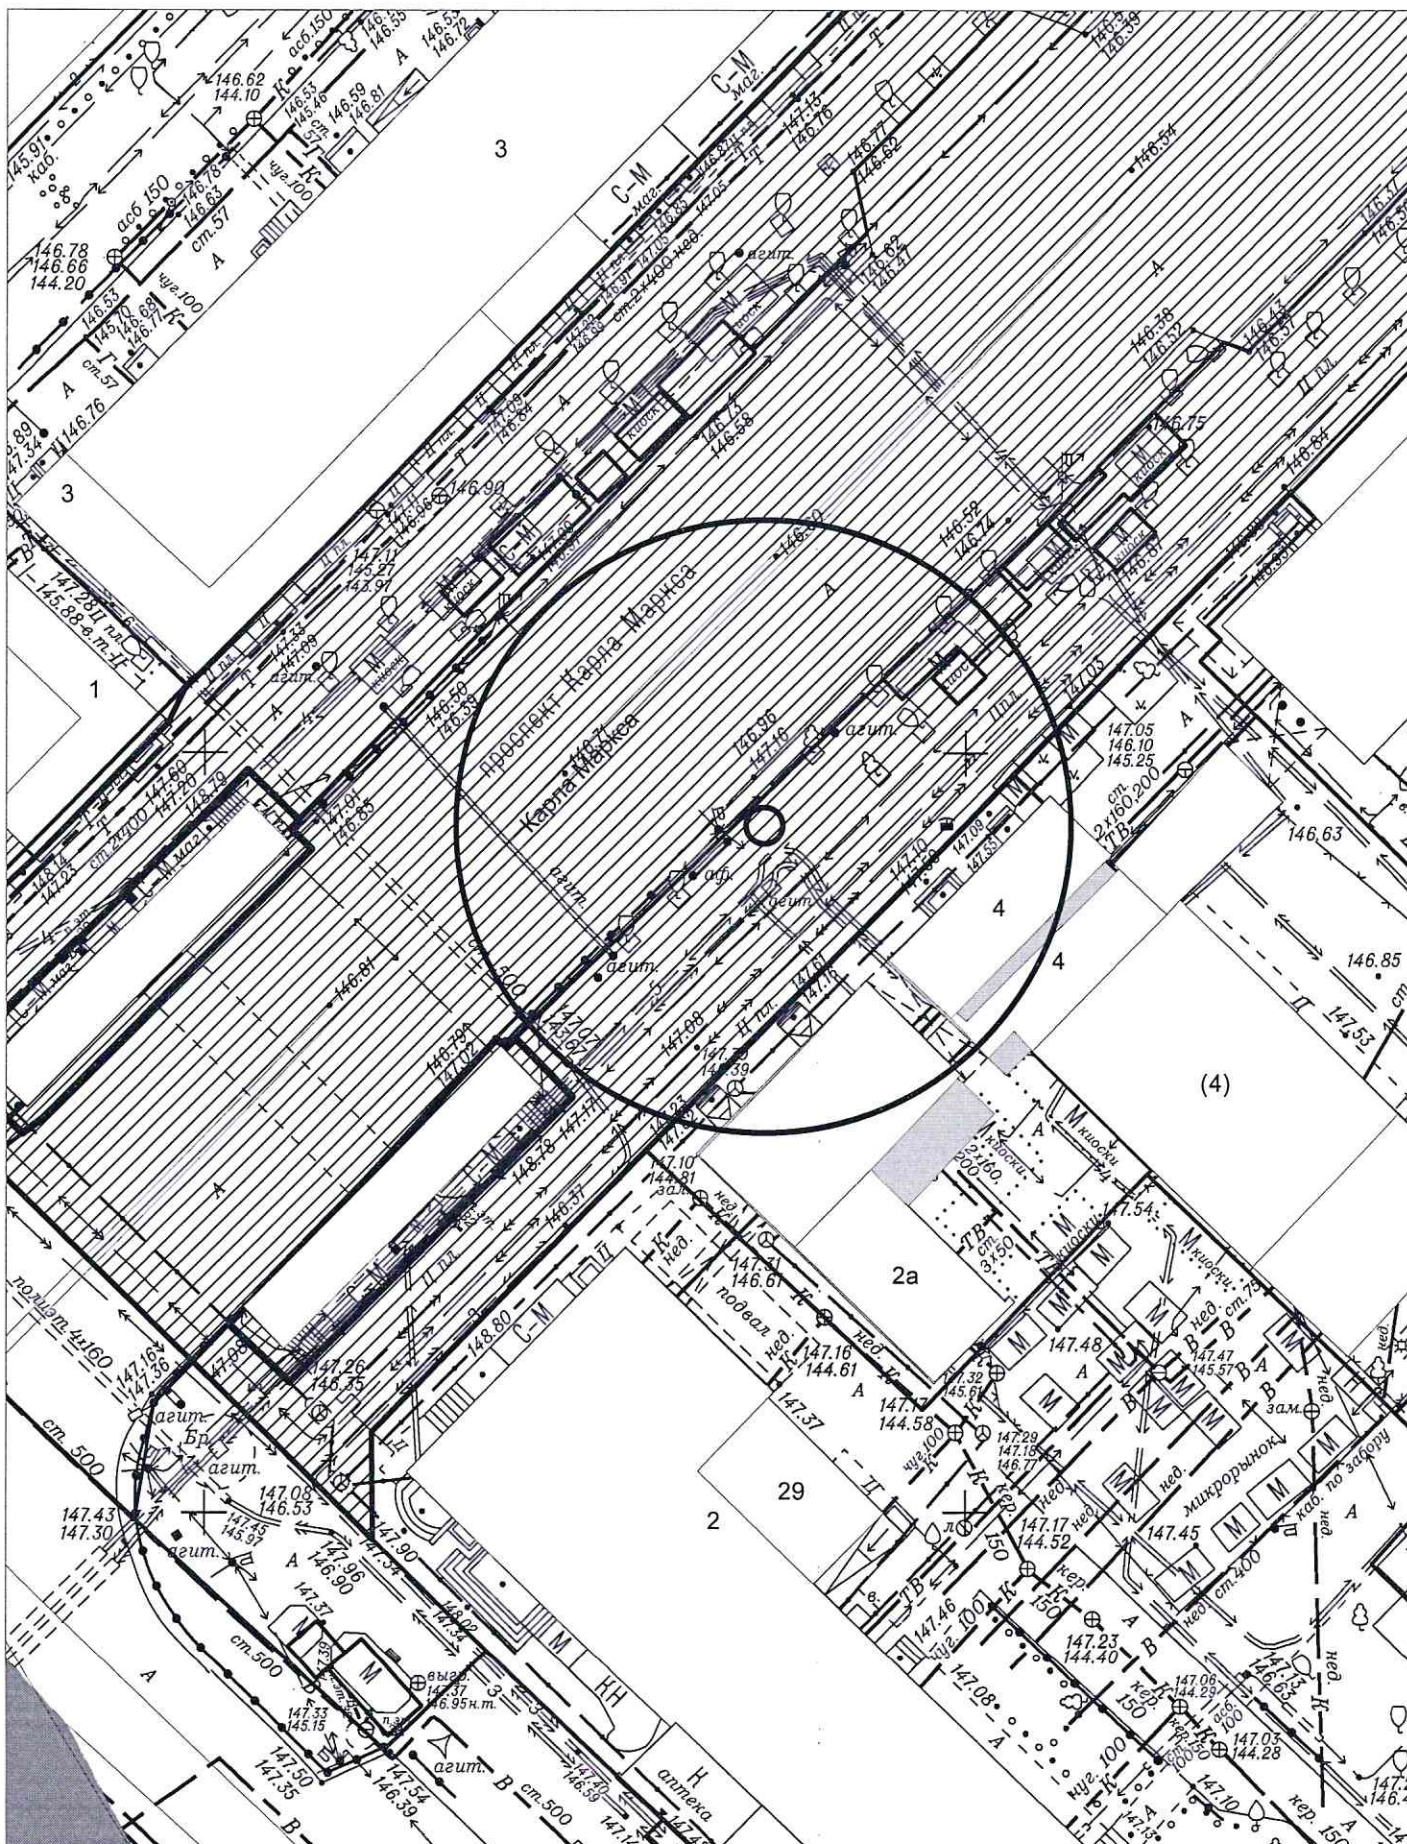

Карта схема территории № 977
по адресному ориентиру 1- пер. Доватора 8
на топографическом плане М1:500

Карта схема территории № 978
по адресному ориентиру улица Красина 68
на топографическом плане М1:500

Карта-схема территории № 983
 по адресному ориентиру: г. Новосибирск, ул. Тайшетская, 32
 на топографическом плане
 М 1:500

Карта – схема территории № 984

по адресному ориентиру: пер. 3-й Бронный, (2а)

на топографическом плане М 1:500

Карта-схема территории № 985

по адресному ориентиру: проспект Карла Маркса, (2а)

на топографическом плане М 1:500

Карта-схема территории № 986

по адресному ориентиру: ул. Оборонная

на топографическом плане М 1:500

Карта-схема территории № 987

по адресному ориентиру: ул. Клубная, 9а

на топографическом плане М 1:500

Карта-схема территории № 988

по адресному ориентиру: ул. Дивногорская, 76/1

на топографическом плане М 1:500