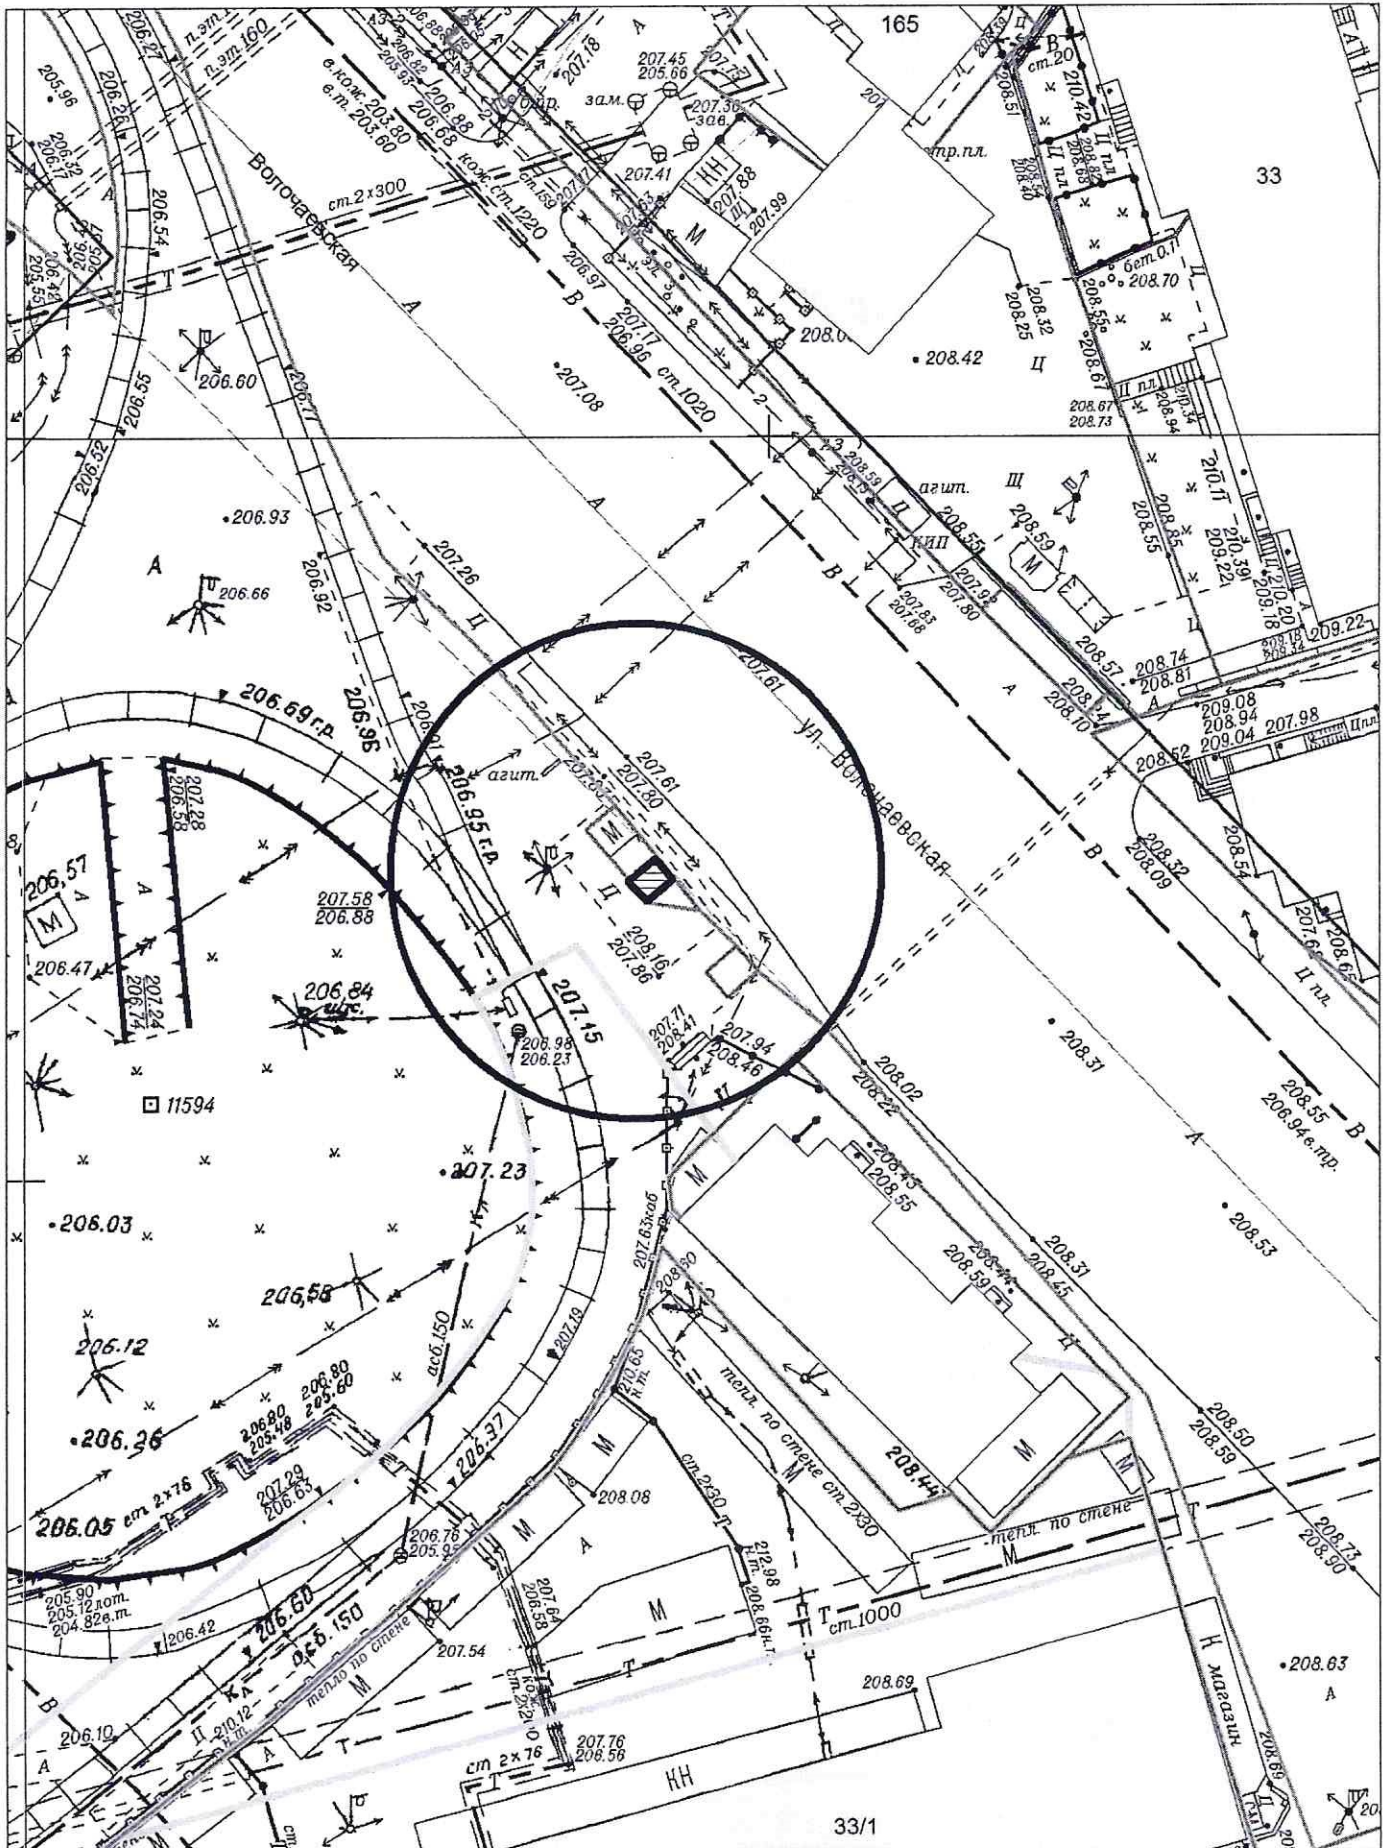

Карта схема территории № 977
по адресному ориентиру 1- пер. Доватора 8
на топографическом плане М1:500

Карта схема территории № 978
по адресному ориентиру улица Красина 68
на топографическом плане М1:500

Карта схема территории №979
по адресному ориентиру пр. Держинского 12/2
на топографическом плане М1:500

Карта схема территории № 980
по адресному ориентиру улица Гусинобродское шоссе 31к1
на топографическом плане М1:500

Карта схема территории № 981

по адресному ориентиру улица Гусинобродское шоссе 31к1
на топографической карте М1:500

Карта схема территории № 982

по адресному ориентиру улица Гусинобродское шоссе 31к1
на топографическом плане М1:500

Карта - схема № 995
с адресным ориентиром: ул. Победы, (97)
на топографическом плане М 1:1000