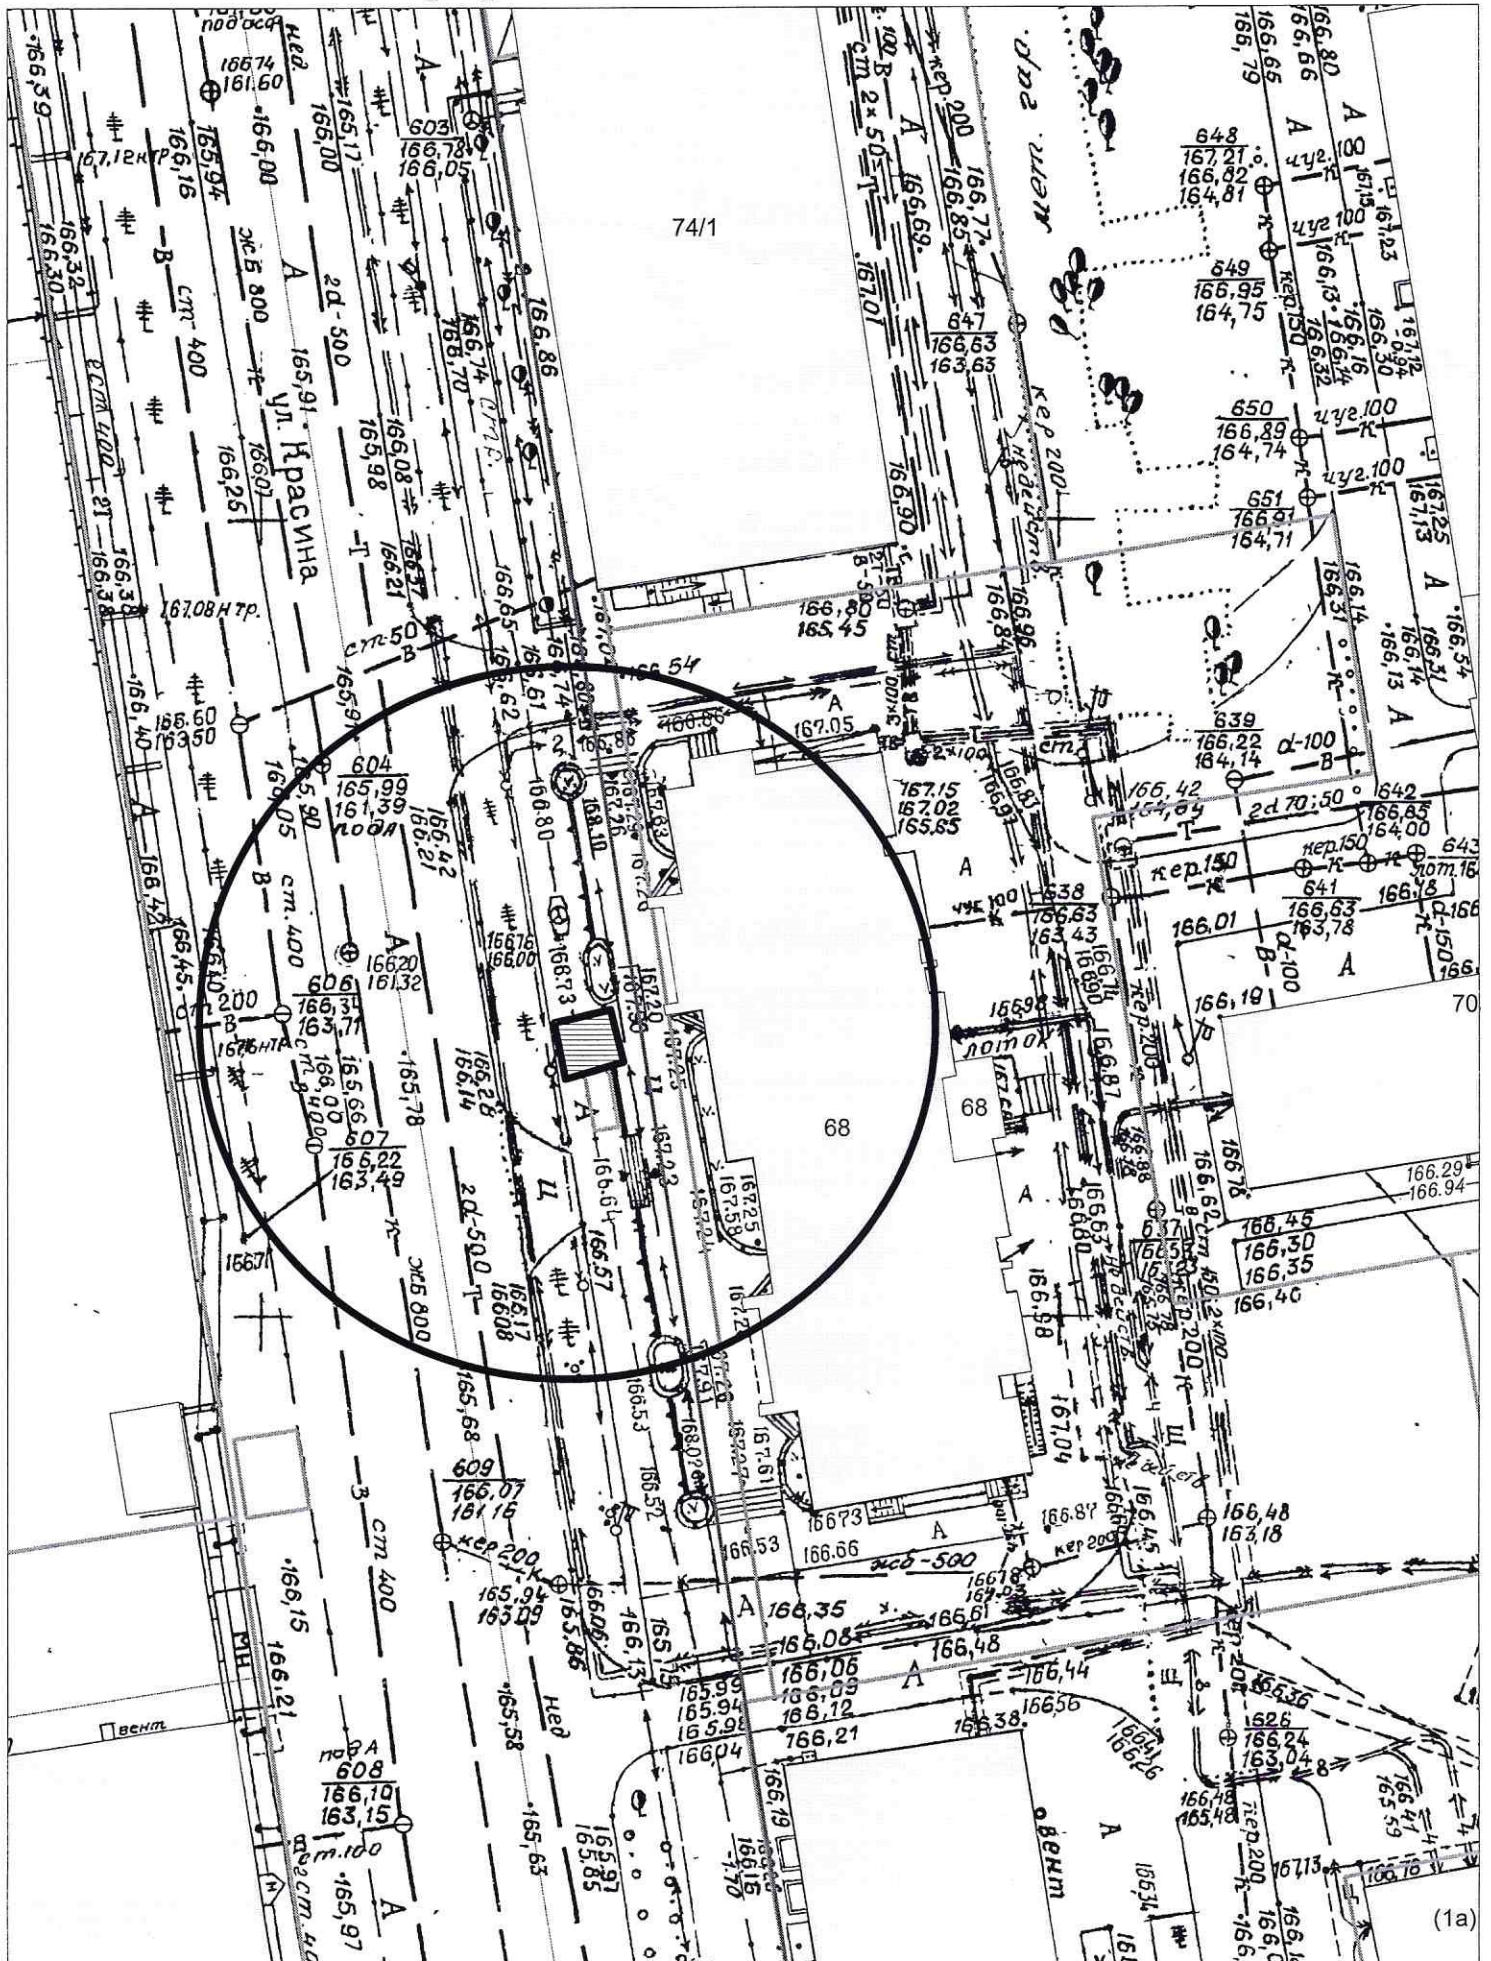

Карта схема территории № 977
по адресному ориентиру 1- пер. Доватора 8
на топографическом плане М1:500

Карта схема территории № 978
по адресному ориентиру улица Красина 68
на топографическом плане М1:500

Карта схема территории №979
по адресному ориентиру пр. Держинского 12/2
на топографическом плане М1:500

Карта схема территории № 980
по адресному ориентиру улица Гусинобродское шоссе 31к1
на топографическом плане М1:500

Карта схема территории № 981

по адресному ориентиру улица Гусинобродское шоссе 31к1
на топографической карте М1:500

Карта схема территории № 982

по адресному ориентиру улица Гусинобродское шоссе 31к1
на топографическом плане М1:500

Карта - схема № 995
с адресным ориентиром: ул. Победы, (97)
на топографическом плане М 1:1000