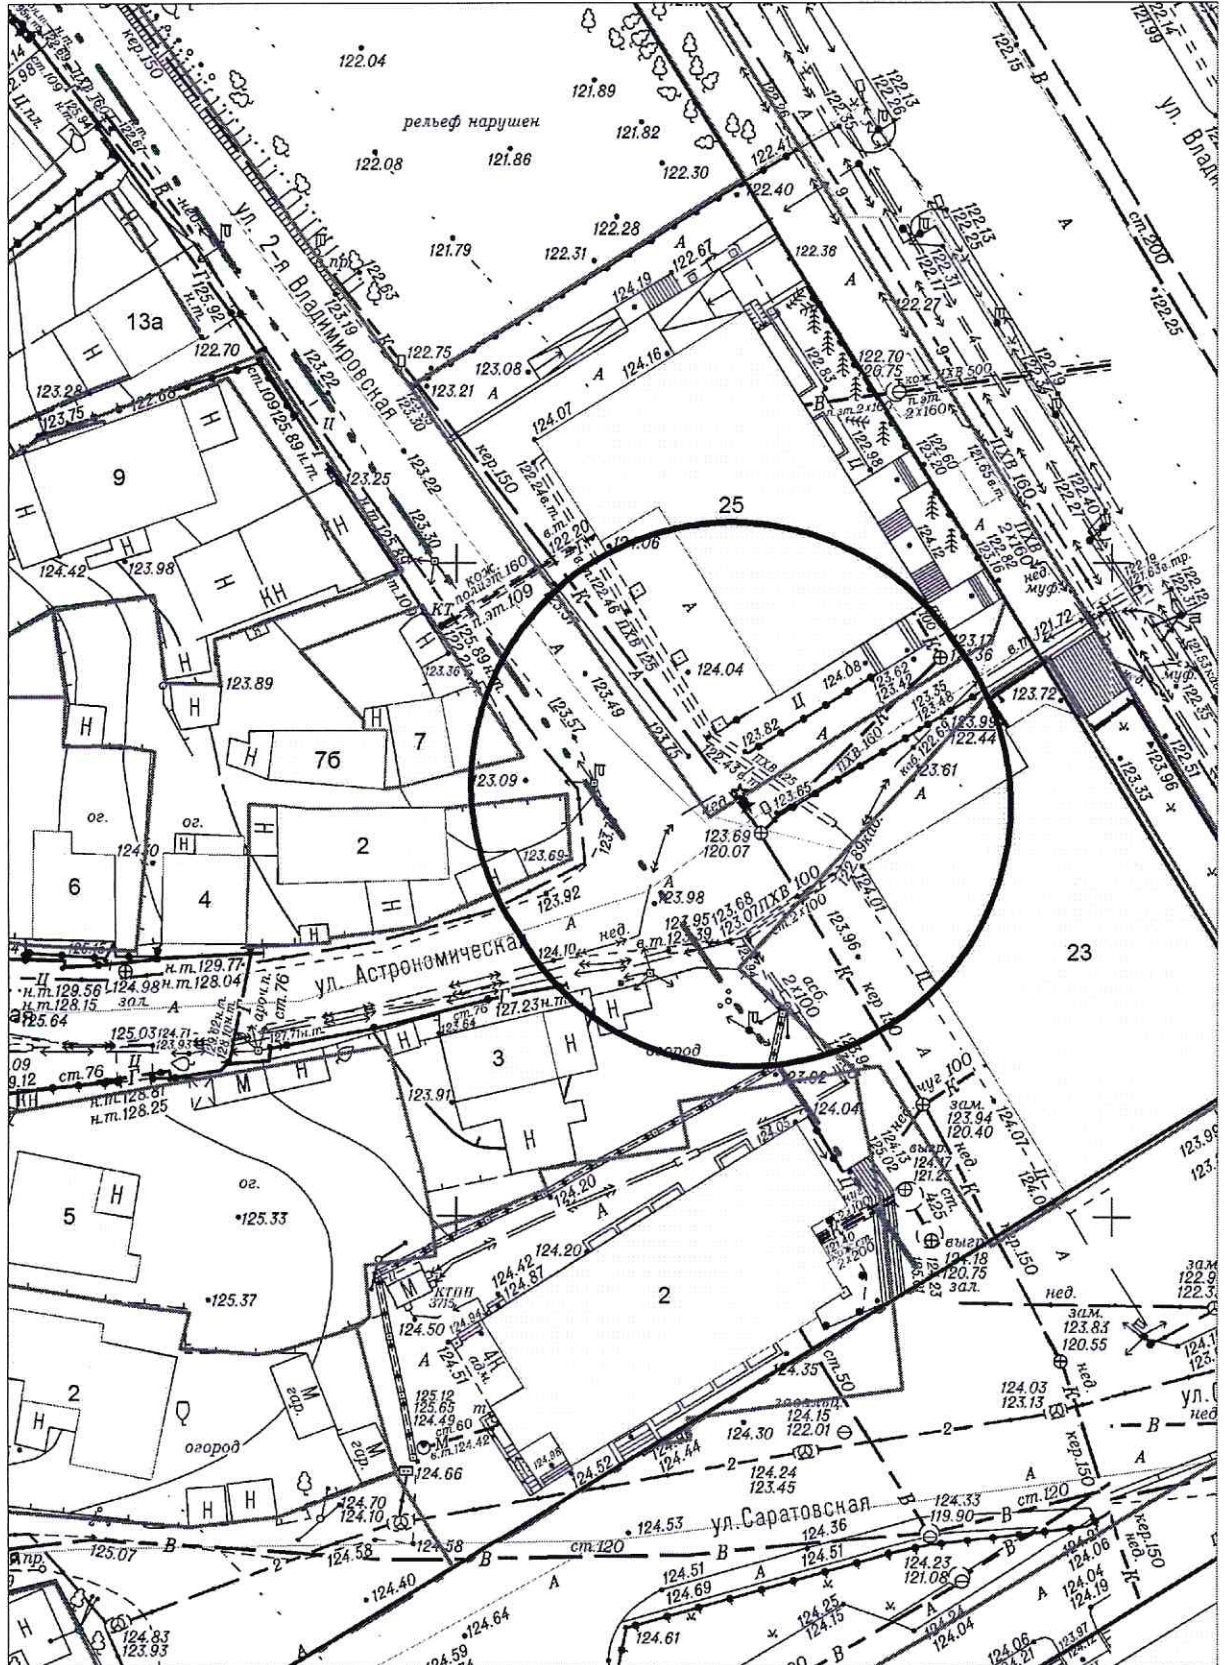

Карта - схема № 994
с адресным ориентиром: ул. Владимировская, (25)
на топографическом плане М 1:500