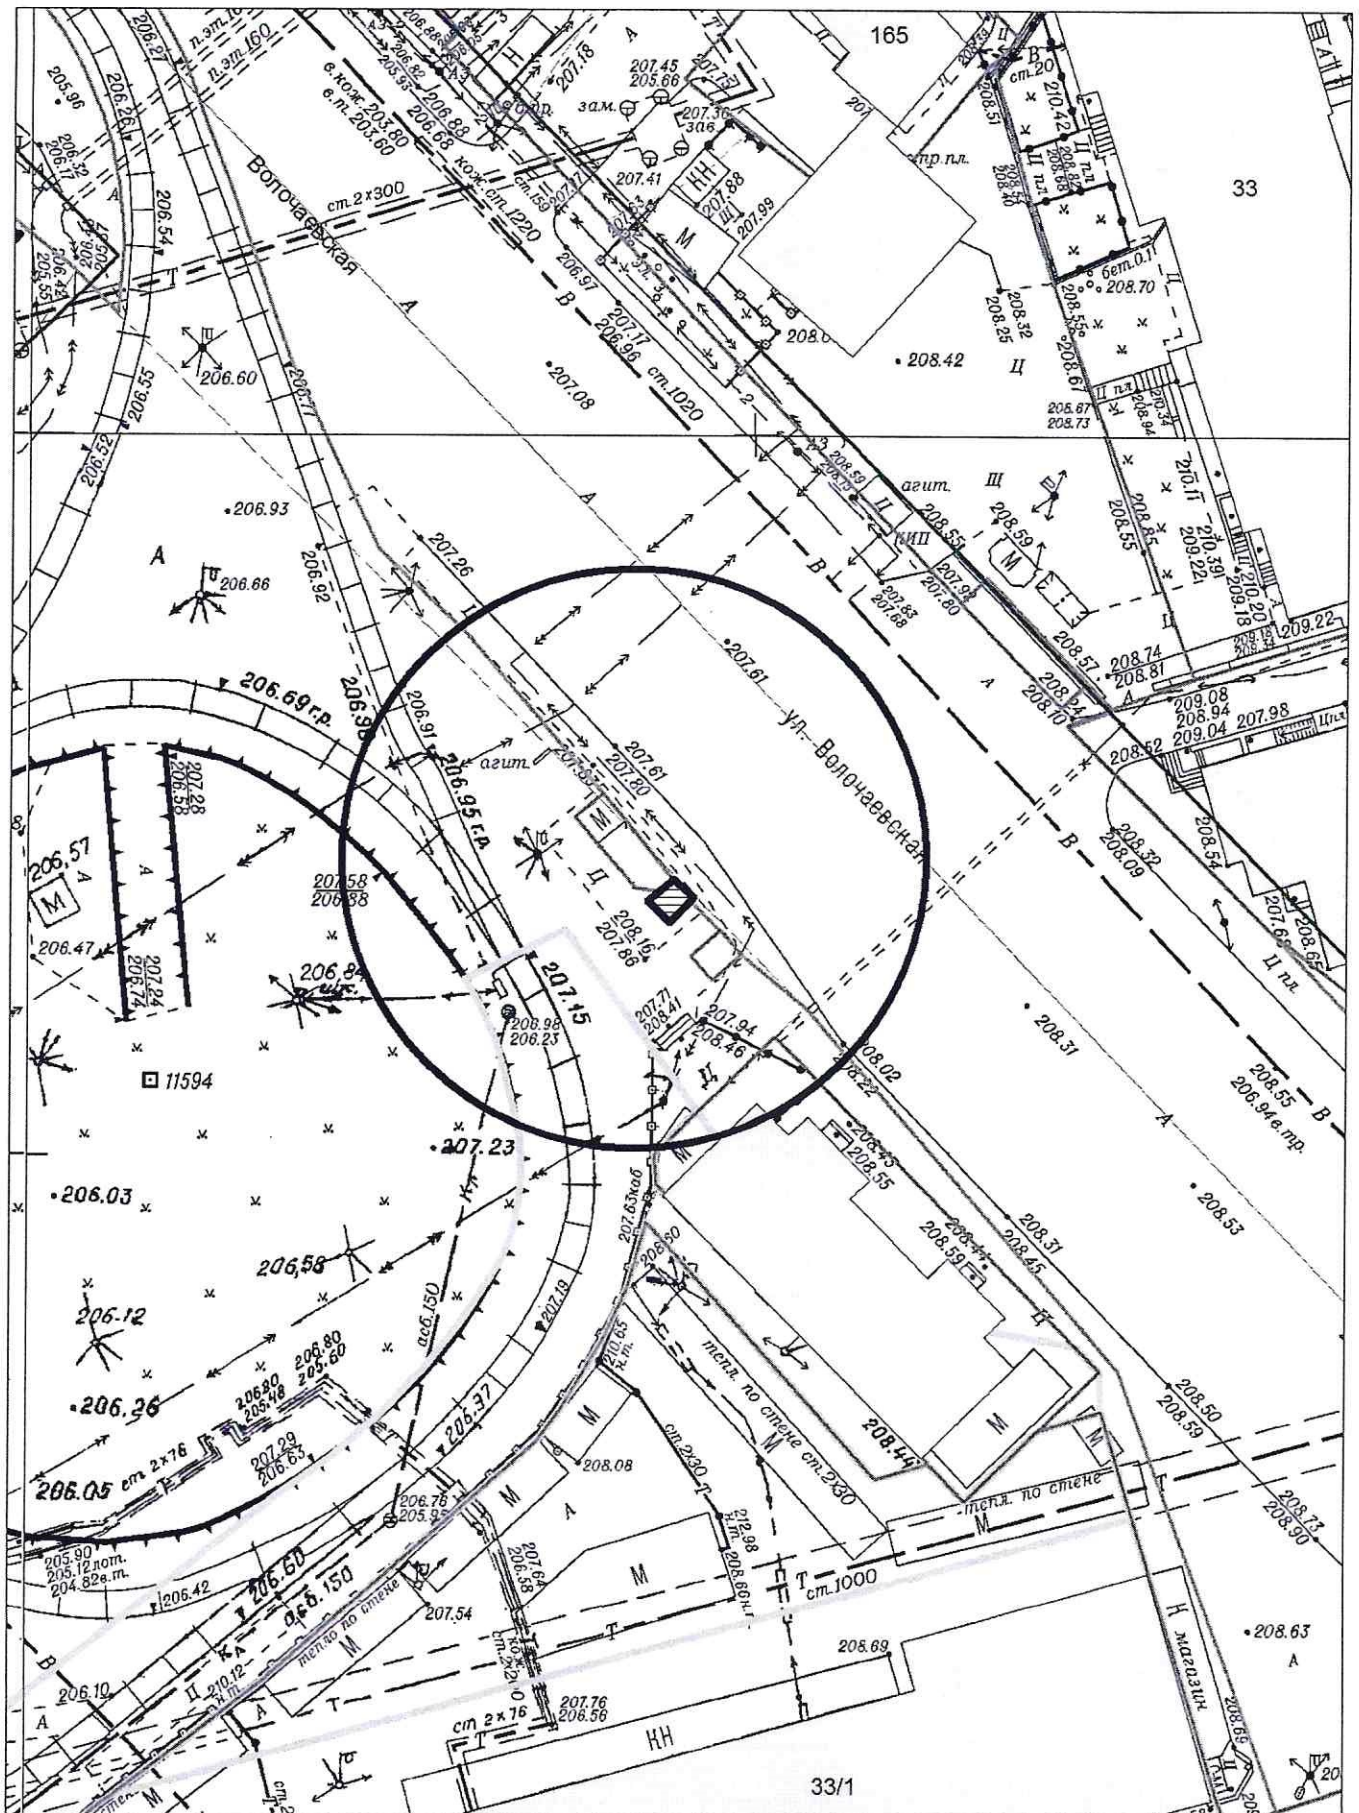

Карта схема территории № 977
по адресному ориентиру 1- пер. Доватора 8
на топографическом плане М1:500

Карта схема территории № 978
по адресному ориентиру улица Красина 68
на топографическом плане М1:500

Карта схема территории №979
по адресному ориентиру пр. Держинского 12/2
на топографическом плане М1:500

Карта схема территории № 980
по адресному ориентиру улица Гусинобродское шоссе 31к1
на топографическом плане М1:500

Карта схема территории № 981

по адресному ориентиру улица Гусинобродское шоссе 31к1
на топографической карте М1:500

Карта схема территории № 982

по адресному ориентиру улица Гусинобродское шоссе 31к1
на топографическом плане М1:500

Карта-схема территории № 985

по адресному ориентиру: проспект Карла Маркса, (2а)

на топографическом плане М 1:500

Карта-схема территории № 986

по адресному ориентиру: ул. Оборонная

на топографическом плане М 1:500