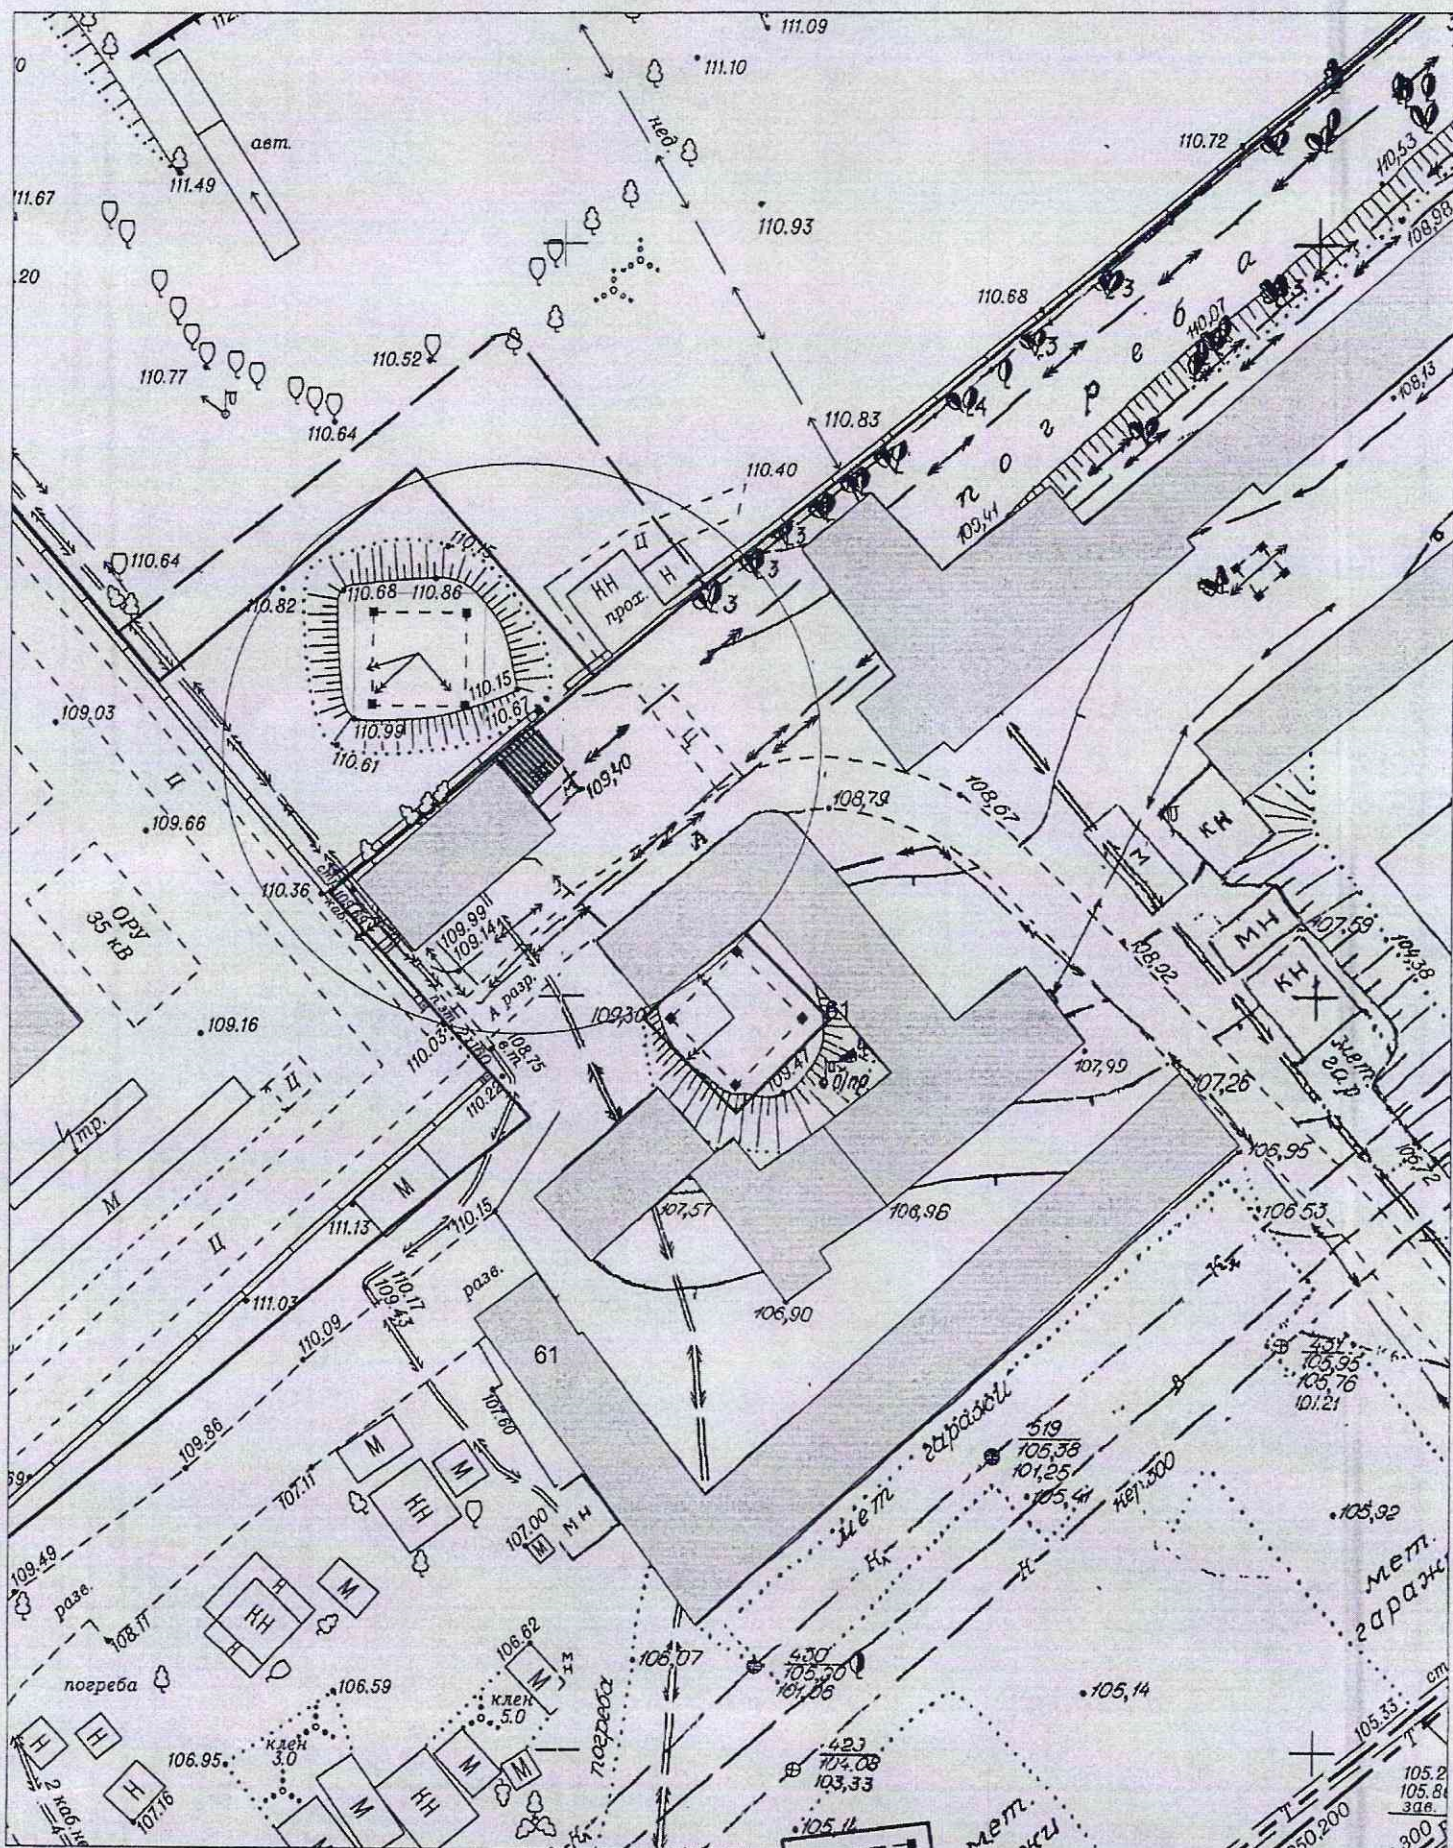

Карта схема территории № 977
по адресному ориентиру 1- пер. Доватора 8
на топографическом плане М1:500

Карта схема территории № 978
по адресному ориентиру улица Красина 68
на топографическом плане М1:500

Карта-схема территории № 989

по адресному ориентиру: ул. 2-я Станционная, 48

на топографическом плане М 1:500

Карта-схема территории № 990
по адресному ориентиру улица Большевицкая, (26)
на топографическом плане М 1:500

Карта-схема территории № 991
по адресному ориентиру улица Выборная, (125/1)
на топографическом плане М 1:500

5/1

Карта-схема территории № 992
по адресному ориентиру улица Лескова, (17)
на топографическом плане М 1:500

Карта-схема территории № 993
размещения нестационарного объекта по ул. 1-я Механическая, (5)
на топографическом плане
М 1:500

Карта - схема № 994
с адресным ориентиром: ул. Владимировская, (25)
на топографическом плане М 1:500