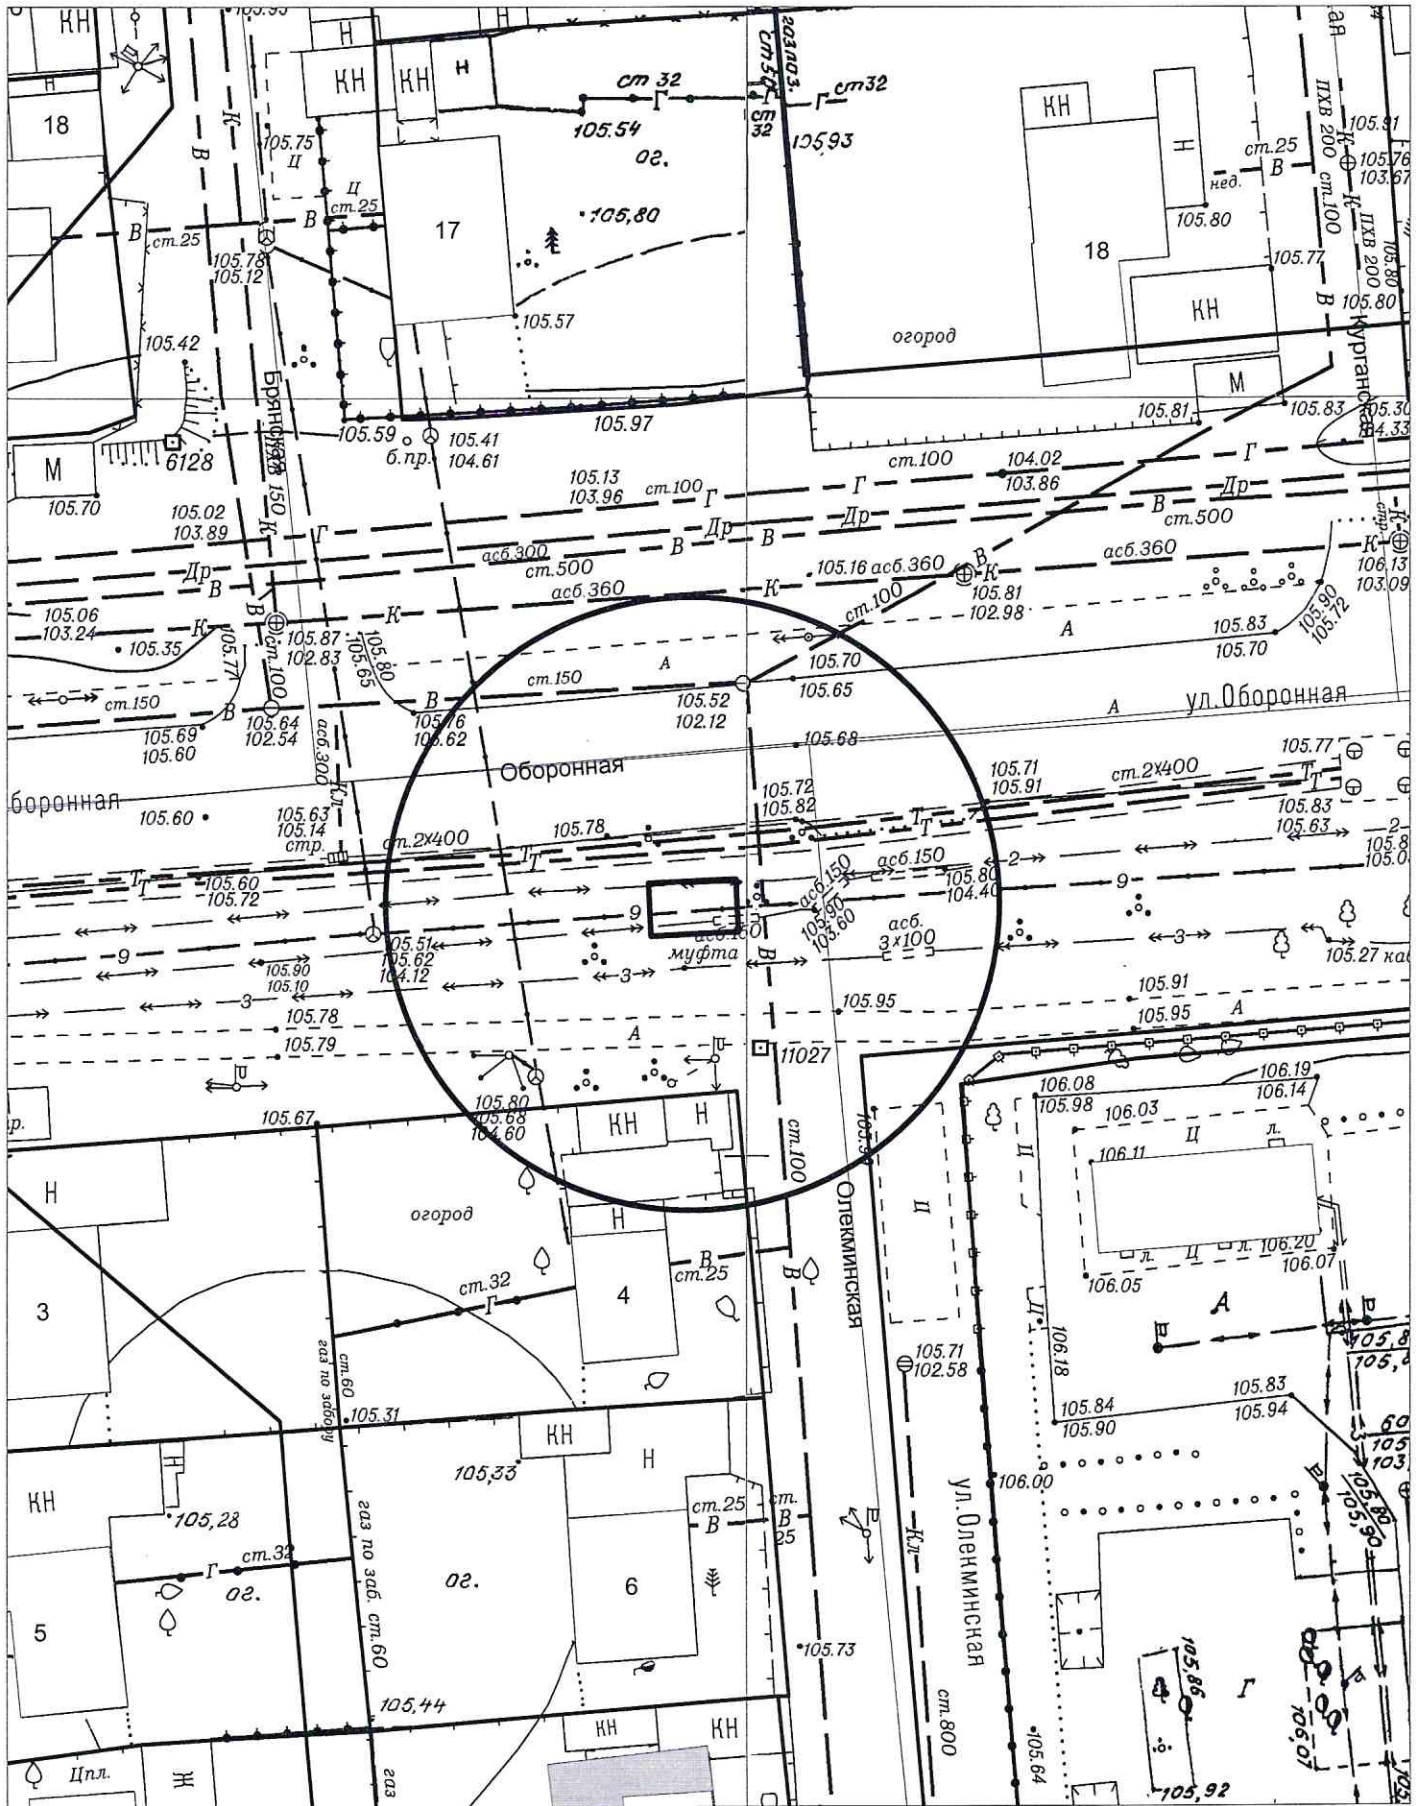

Карта схема территории №979
по адресному ориентиру пр. Держинского 12/2
на топографическом плане М1:500

Карта схема территории № 980
по адресному ориентиру улица Гусинобродское шоссе 31к1
на топографическом плане М1:500

Карта-схема территории № 985

по адресному ориентиру: проспект Карла Маркса, (2а)

на топографическом плане М 1:500

Карта-схема территории № 986

по адресному ориентиру: ул. Оборонная

на топографическом плане М 1:500

Карта-схема территории № 987

по адресному ориентиру: ул. Клубная, 9а

на топографическом плане М 1:500

Карта-схема территории № 988

по адресному ориентиру: ул. Дивногорская, 76/1

на топографическом плане М 1:500

Карта-схема территории № 989

по адресному ориентиру: ул. 2-я Станционная, 48

на топографическом плане М 1:500

Карта-схема территории № 990
по адресному ориентиру улица Большевицкая, (26)
на топографическом плане М 1:500