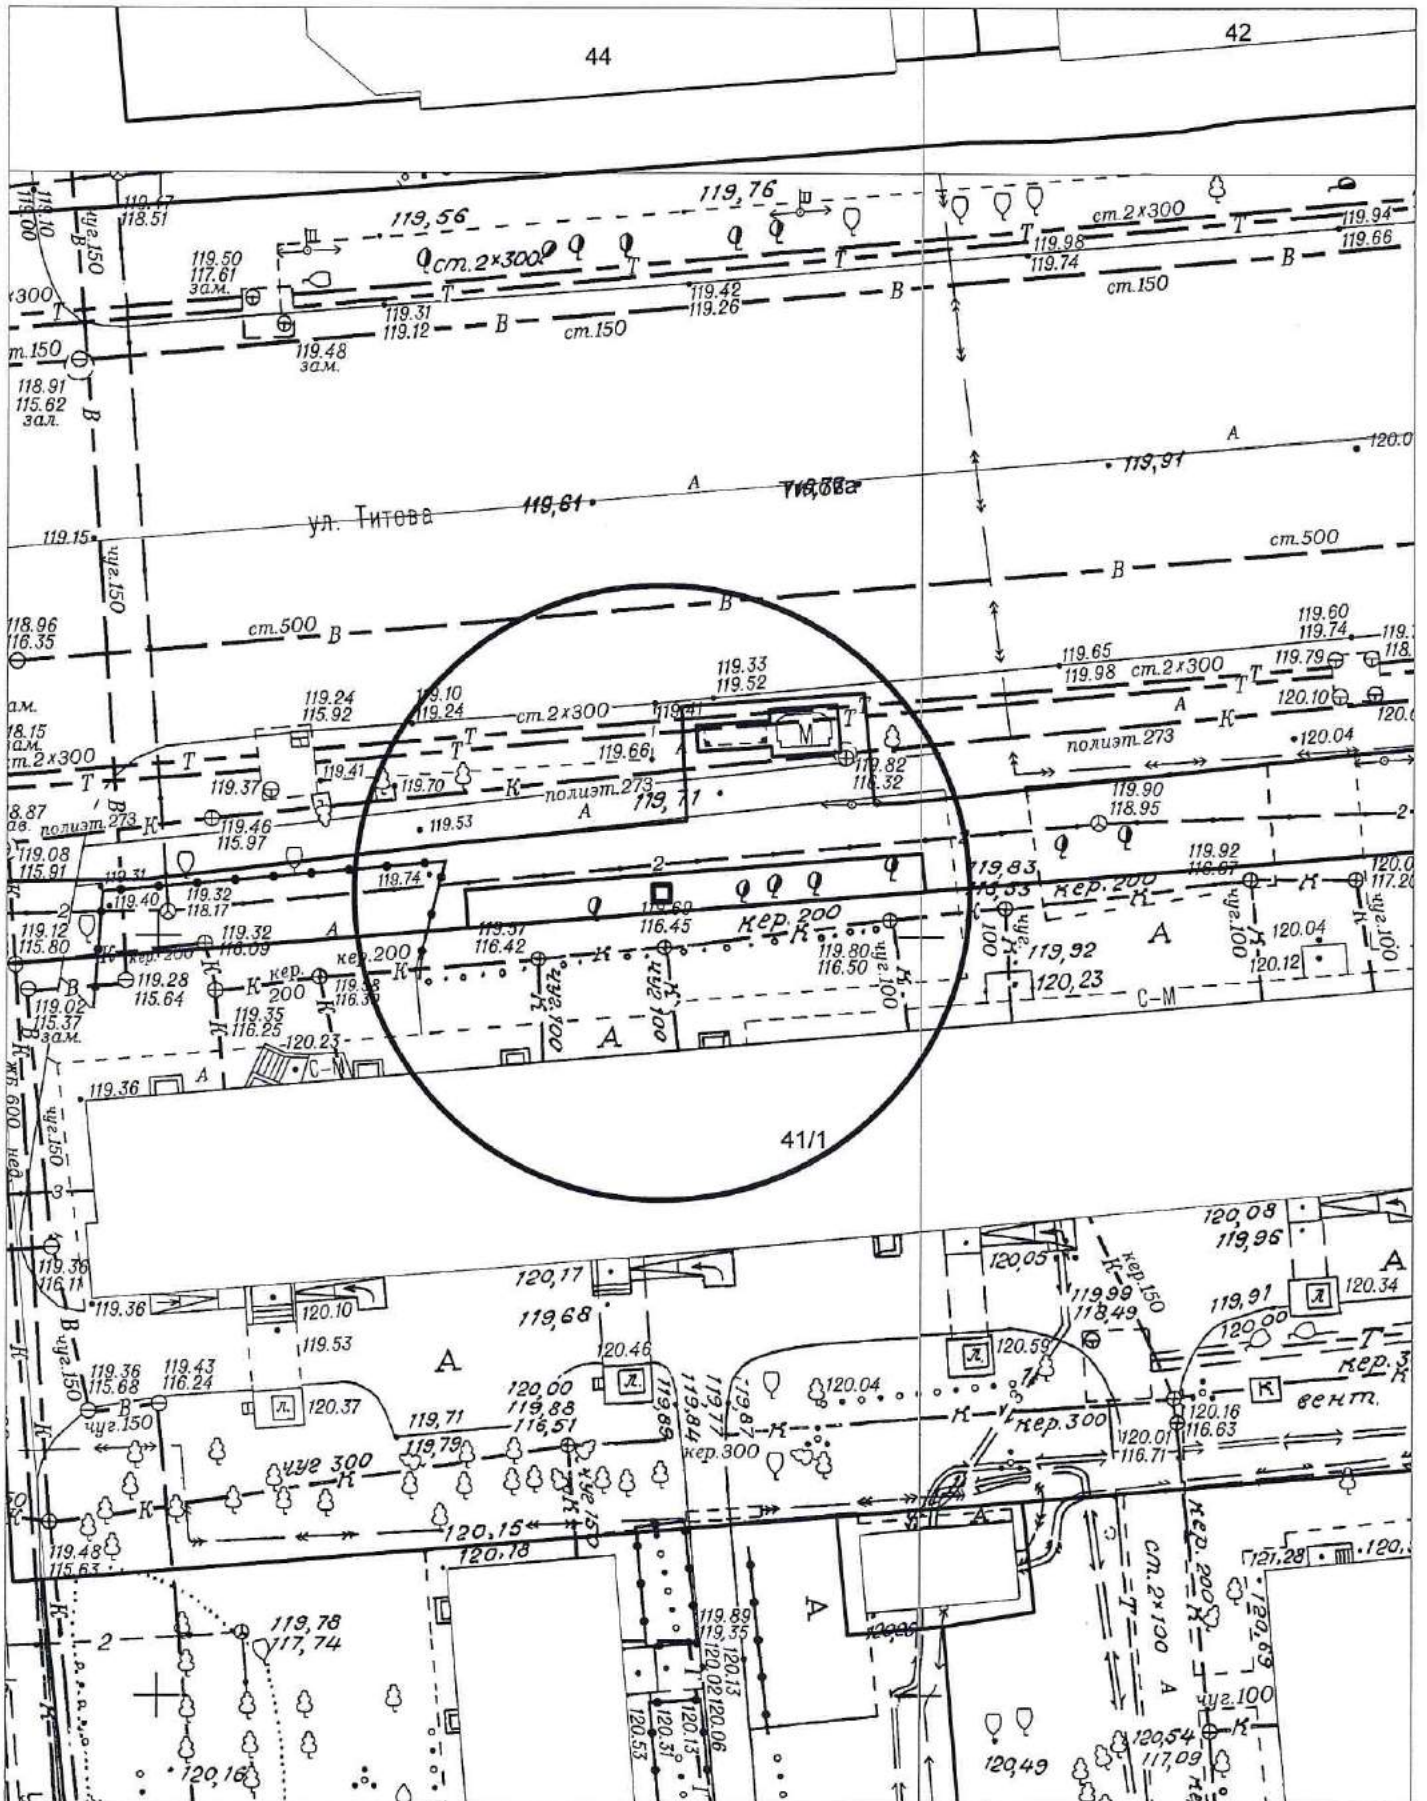

Карта схема территории № 968
по адресному ориентиру ул. Лазарева 9
на топографическом плане М1:500

Карта – схема территории № 970

по адресному ориентиру: ул. Вознесенская, (1/1)

на топографическом плане М 1 : 500

Карта – схема территории № 971

по адресному ориентиру: ул. Вознесенская, (1/1)

на топографическом плане М 1 : 500

КАРТА-СХЕМА ТЕРРИТОРИИ № 973

по адресному ориентиру: г. Новосибирск, Томский переулок, (2)

на топографическом плане

М 1:500

Карта схема № 974

с адресным ориентиром: ул. Титова, 41/1
на топографическом плане: 1:500

Карта - схема № 976

с адресным ориентиром: ул. Сухарная, (78)
на топографическом плане М 1:500