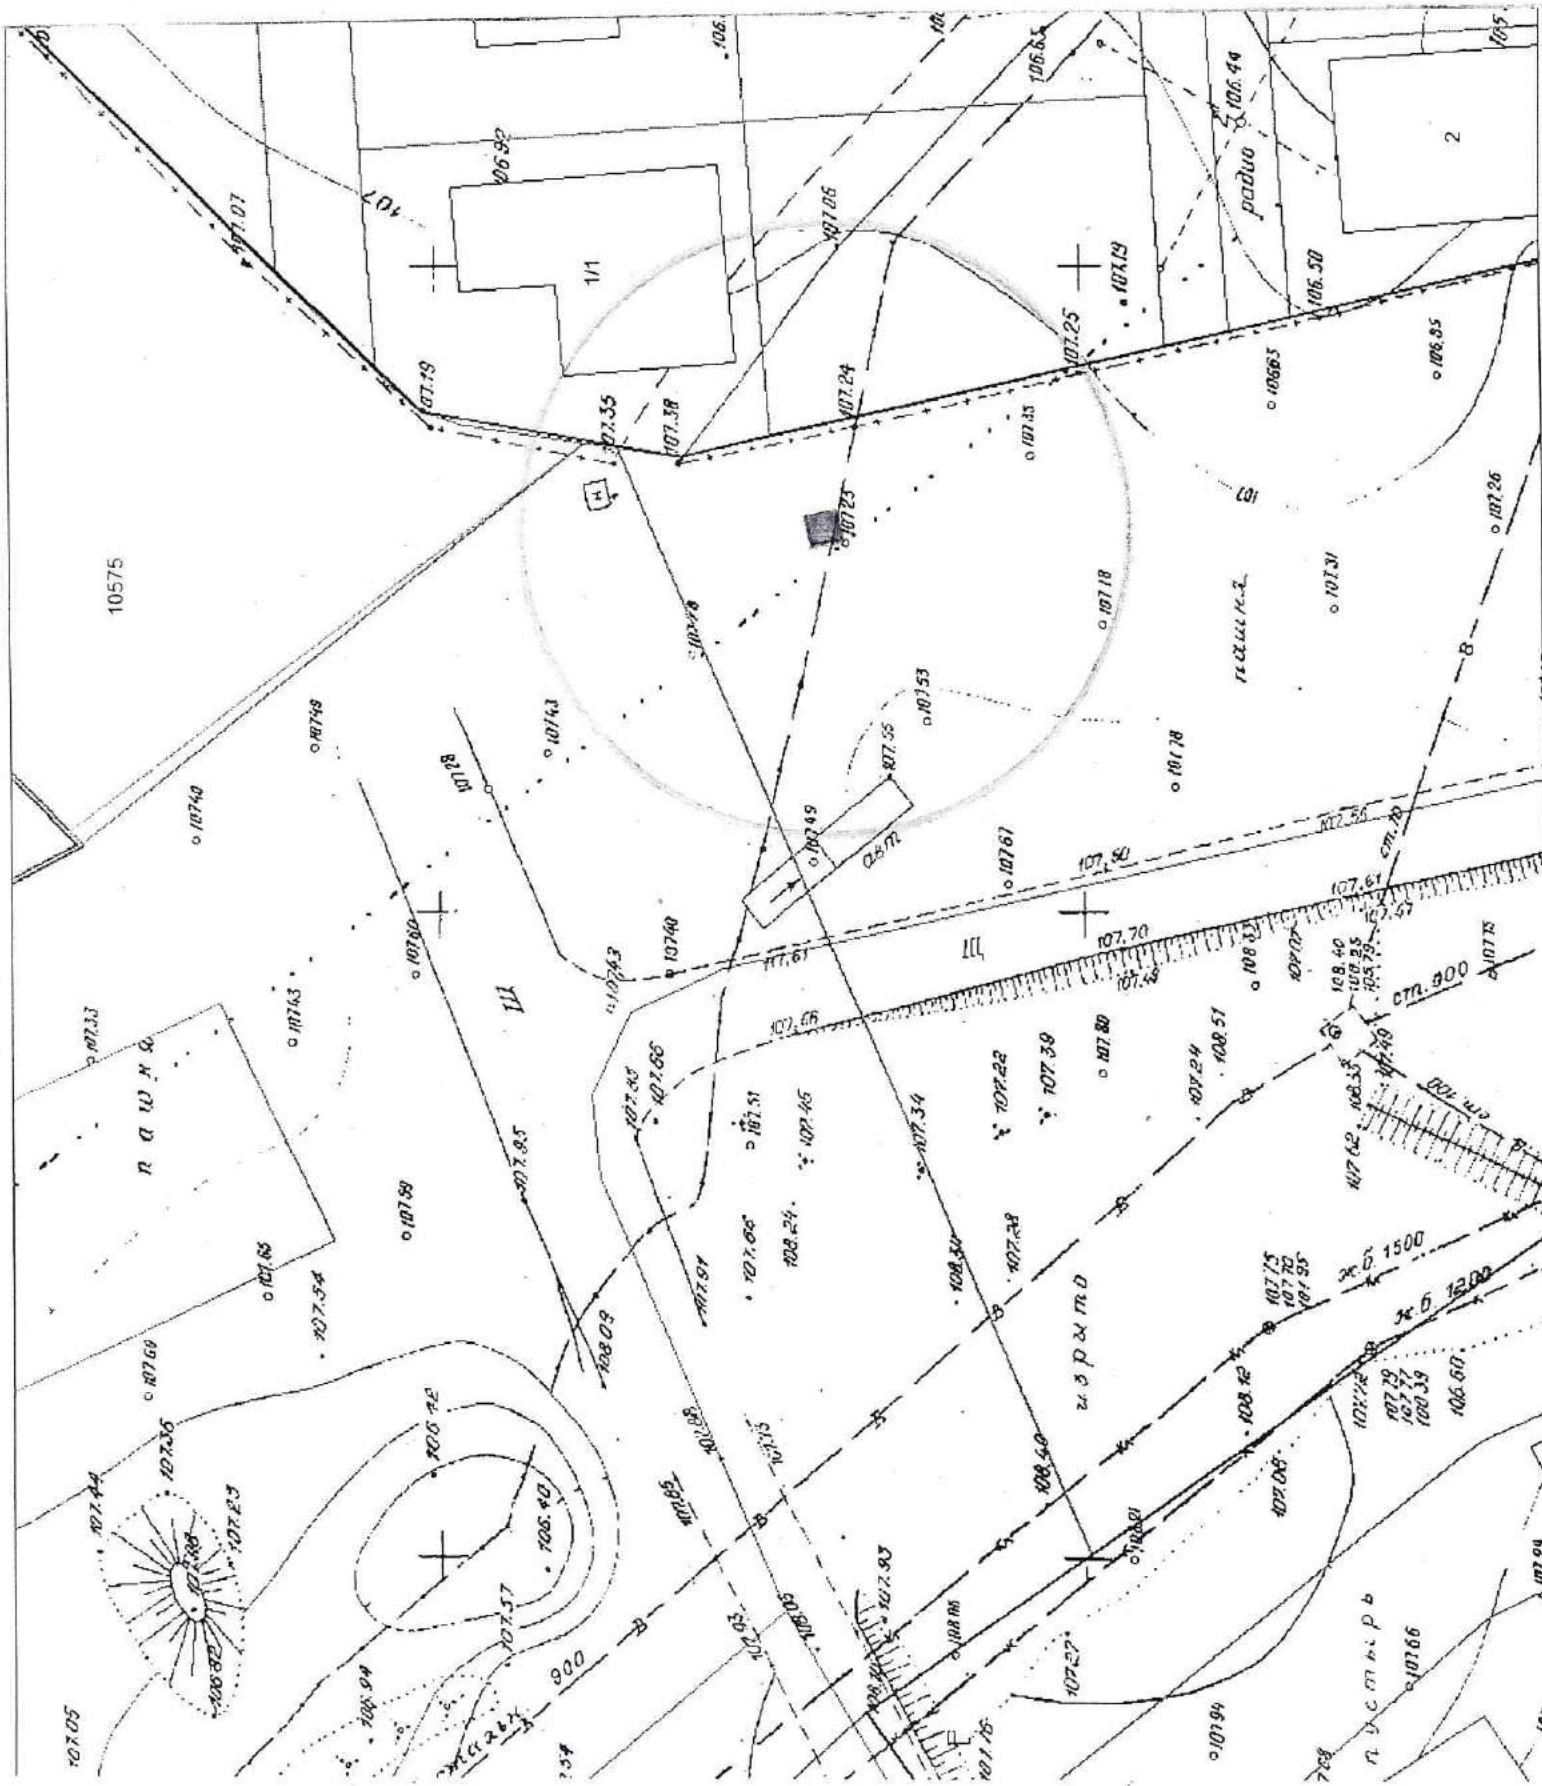

Карта схема территории № 968
по адресному ориентиру ул. Лазарева 9
на топографическом плане М1:500

Карта – схема территории № 970

по адресному ориентиру: ул. Вознесенская, (1/1)

на топографическом плане М 1 : 500

Карта – схема территории № 971

по адресному ориентиру: ул. Вознесенская, (1/1)

на топографическом плане М 1 : 500

КАРТА-СХЕМА ТЕРРИТОРИИ № 973

по адресному ориентиру: г. Новосибирск, Томский переулок, (2)

на топографическом плане

М 1:500

Карта схема № 974

с адресным ориентиром: ул. Титова, 41/1
на топографическом плане: 1:500

Карта - схема № 976

с адресным ориентиром: ул. Сухарная, (78)
на топографическом плане М 1:500