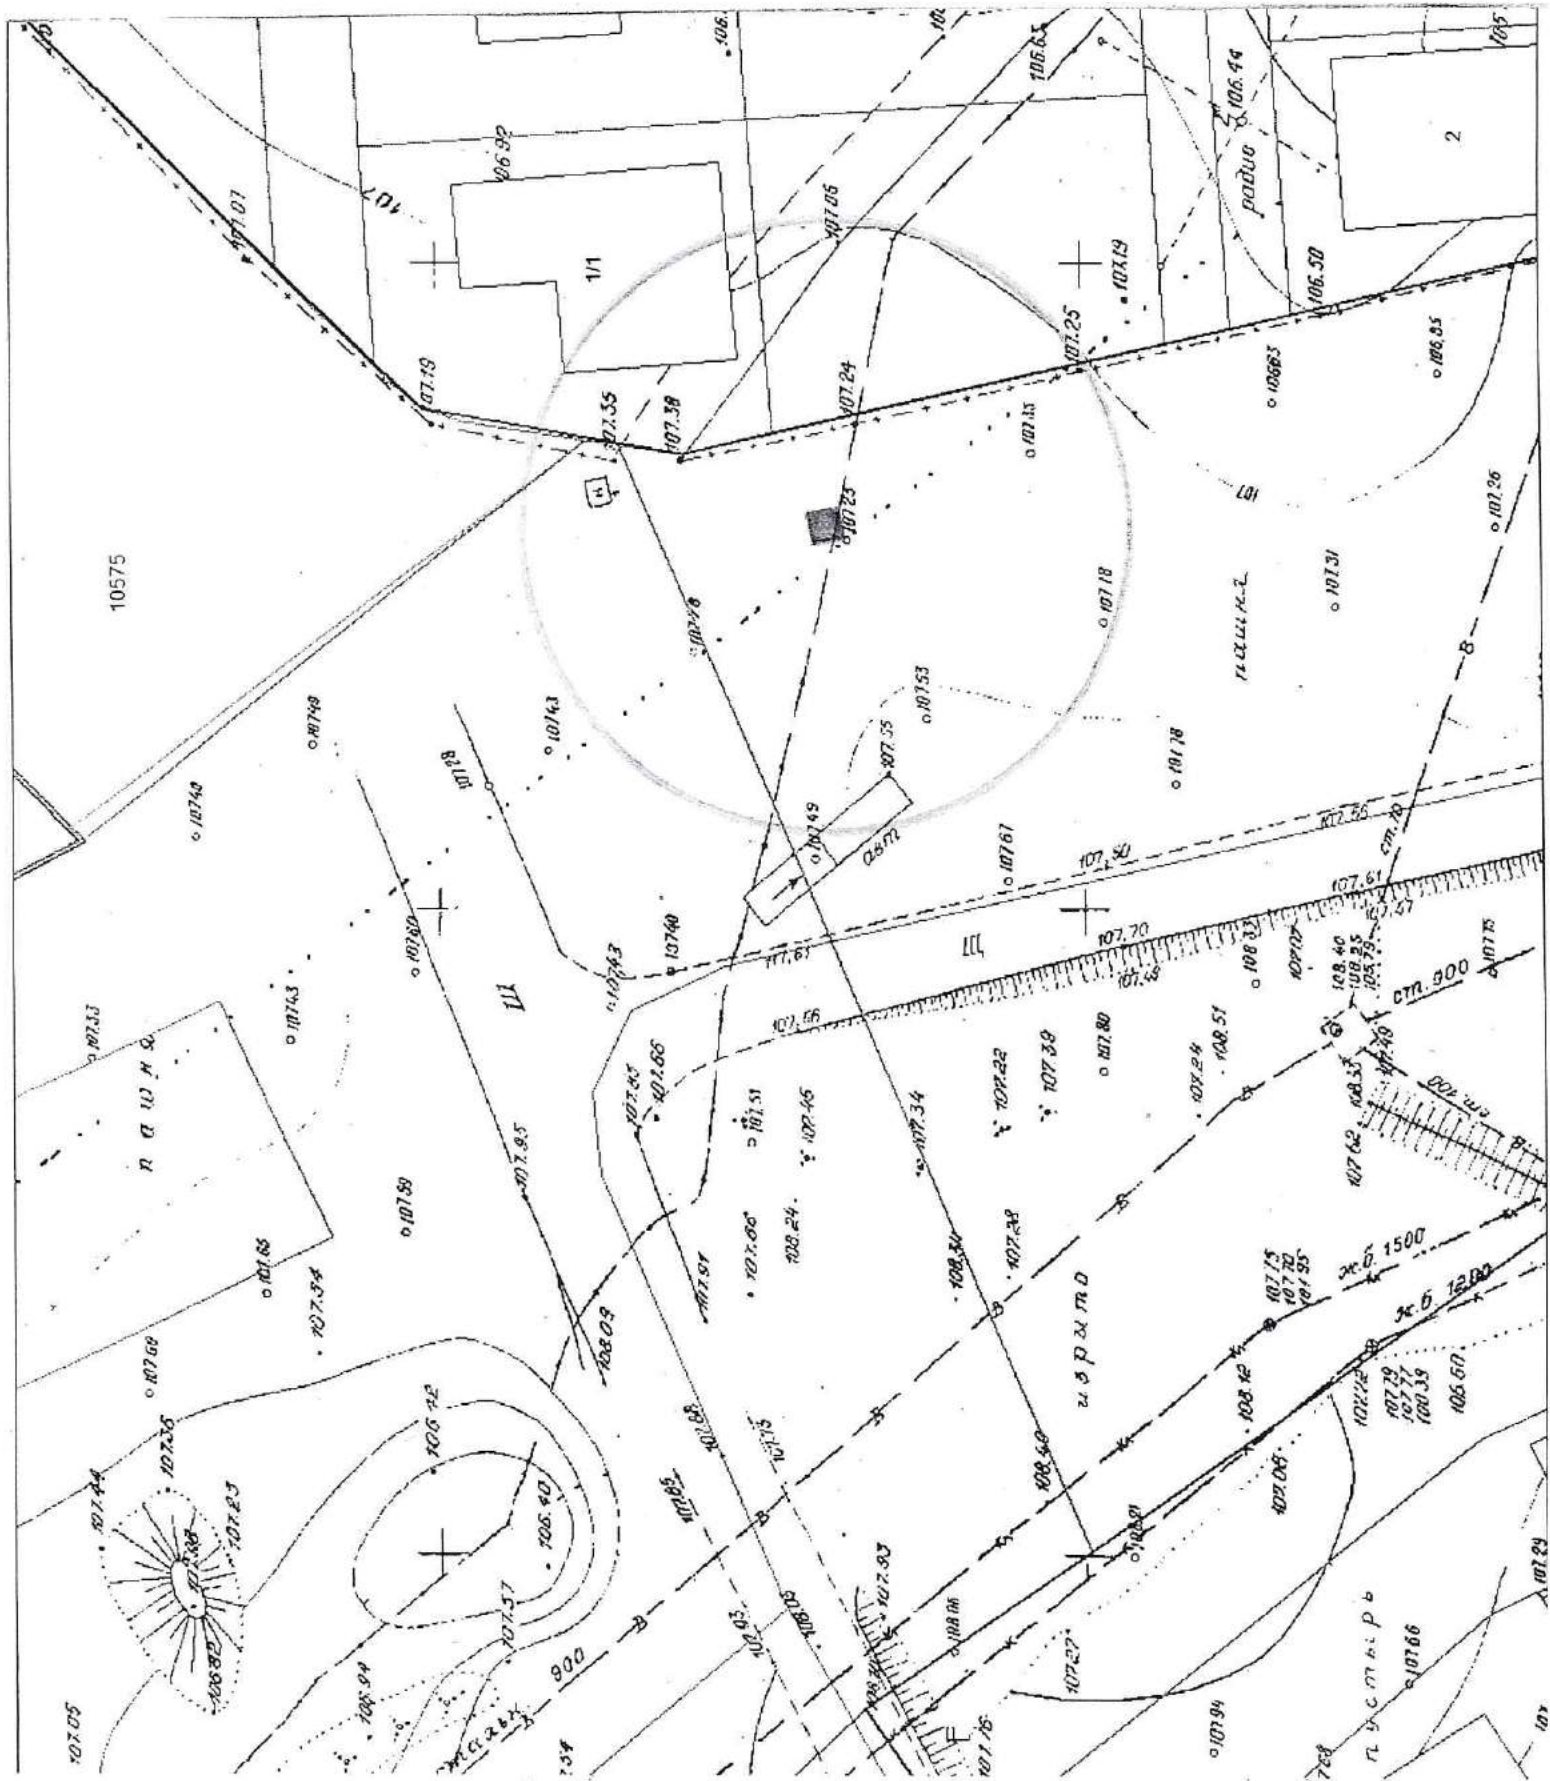

Карта схема территории № 968
по адресному ориентиру ул. Лазарева 9
на топографическом плане М1:500

Карта – схема территории № 970

по адресному ориентиру: ул. Вознесенская, (1/1)

на топографическом плане М 1 : 500

Карта – схема территории № 971

по адресному ориентиру: ул. Вознесенская, (1/1)

на топографическом плане М 1 : 500

КАРТА-СХЕМА ТЕРРИТОРИИ № 973

по адресному ориентиру: г. Новосибирск, Томский переулок, (2)

на топографическом плане

М 1:500

Карта схема № 974

с адресным ориентиром: ул. Титова, 41/1
на топографическом плане: 1:500

Карта - схема № 976

с адресным ориентиром: ул. Сухарная, (78)
на топографическом плане М 1:500