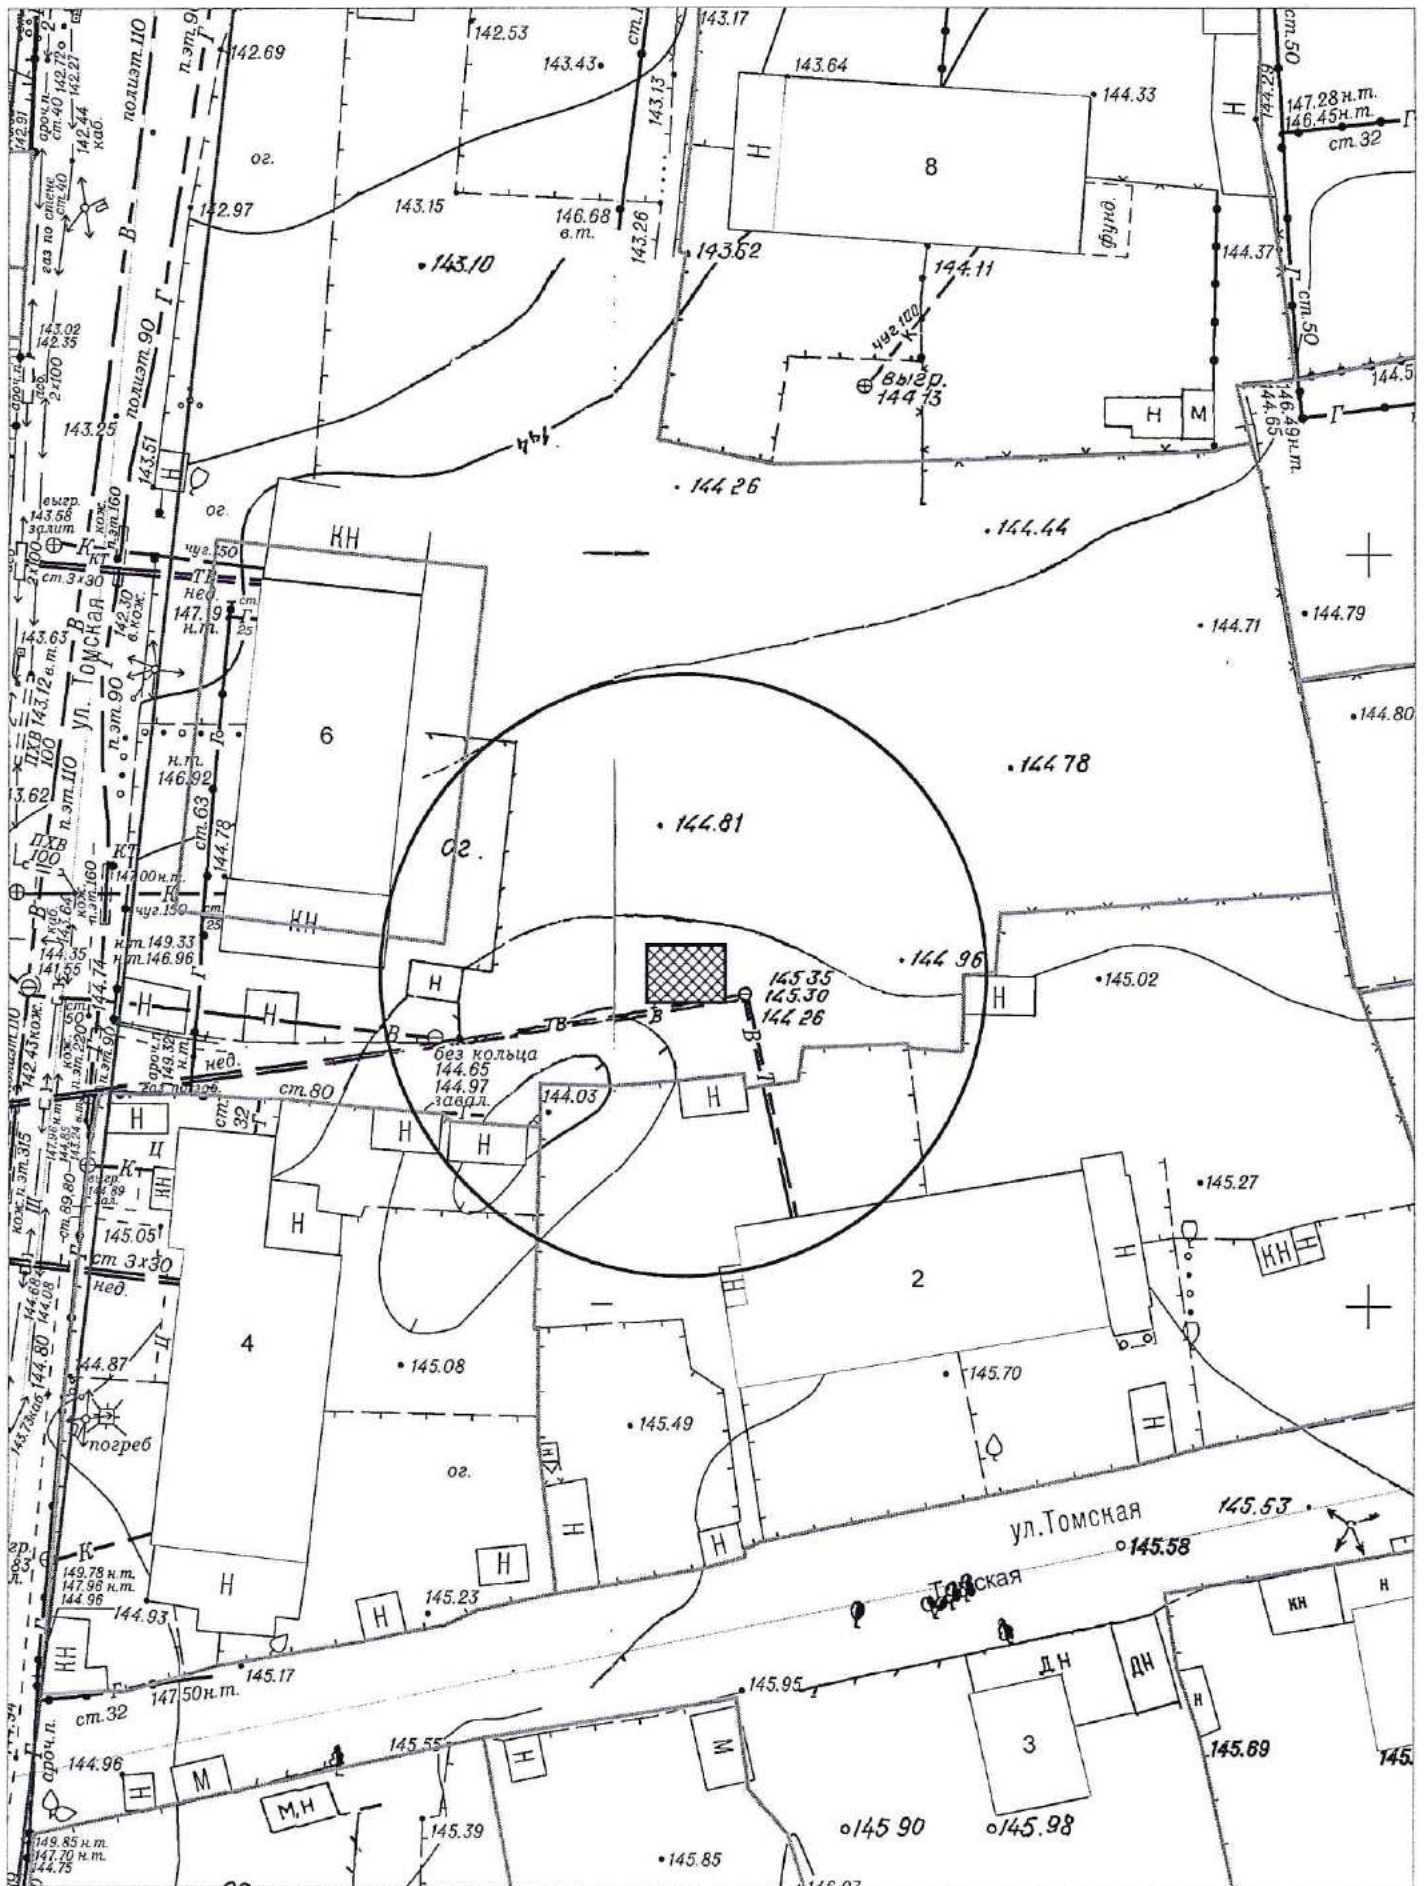

Карта схема территории № 968
по адресному ориентиру ул. Лазарева 9
на топографическом плане М1:500

Карта – схема территории № 970

по адресному ориентиру: ул. Вознесенская, (1/1)

на топографическом плане М 1 : 500

Карта – схема территории № 971

по адресному ориентиру: ул. Вознесенская, (1/1)

на топографическом плане М 1 : 500

КАРТА-СХЕМА ТЕРРИТОРИИ № 973

по адресному ориентиру: г. Новосибирск, Томский переулок, (2)

на топографическом плане

М 1:500

Карта схема № 974

с адресным ориентиром: ул. Титова, 41/1
на топографическом плане: 1:500

Карта - схема № 976

с адресным ориентиром: ул. Сухарная, (78)
на топографическом плане М 1:500