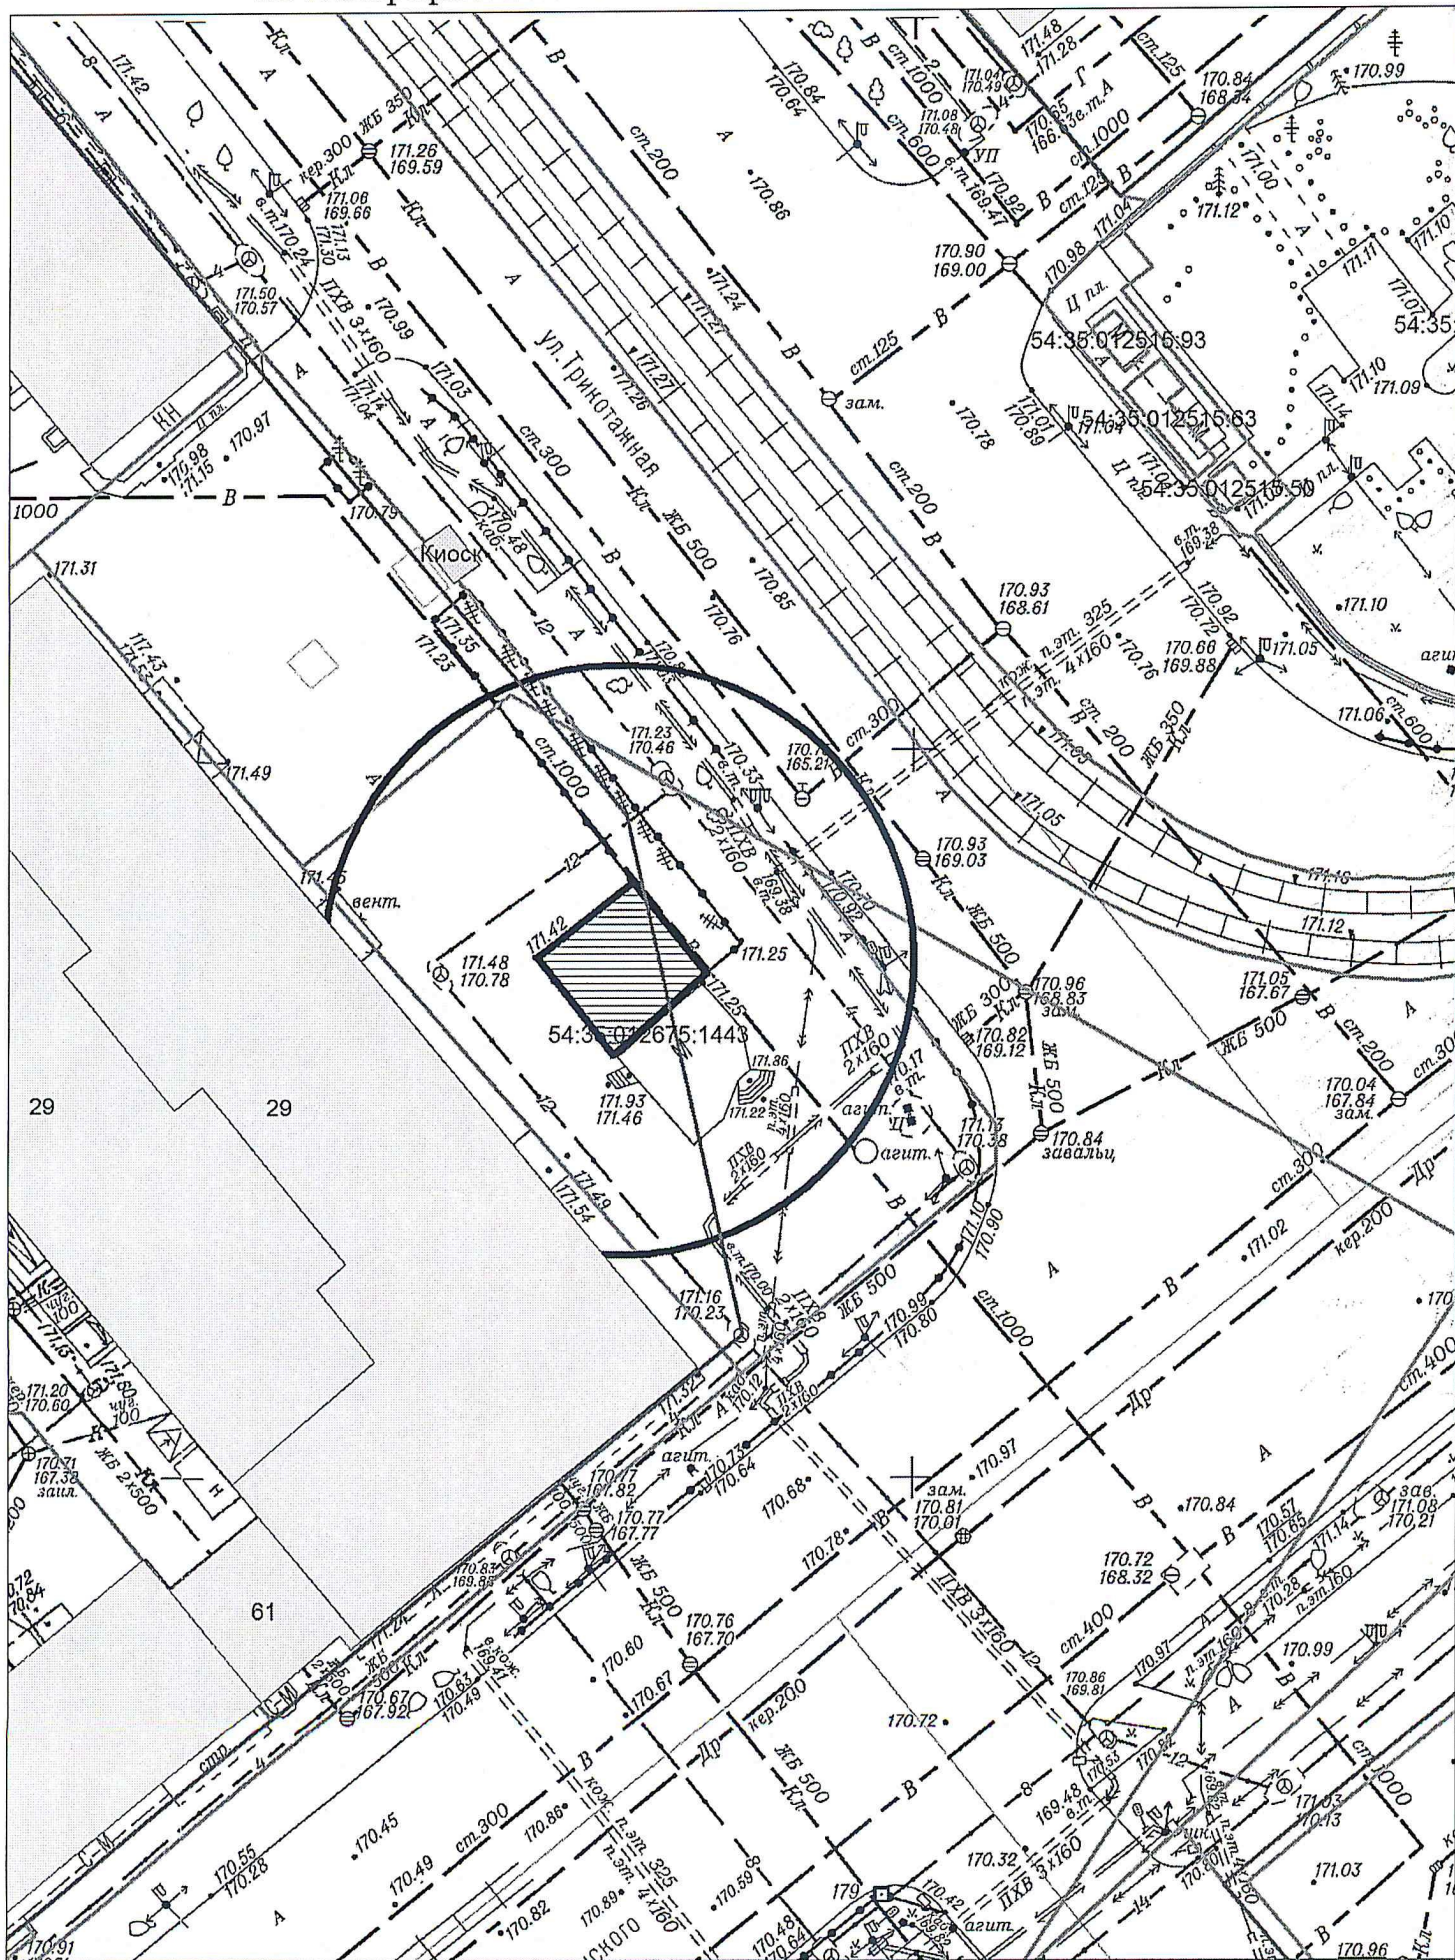

Карта схема территории № 963  
по адресному ориентиру ул. Бориса Богаткова 248  
на топографическом плане М1:500

Карта схема территории № 965  
по адресному ориентиру ул. Трикотажная 29  
на топографическом плане М1:500

# Карта - схема № 967

с адресным ориентиром: ул. 1905 года, (30)

на топографическом плане М 1:500