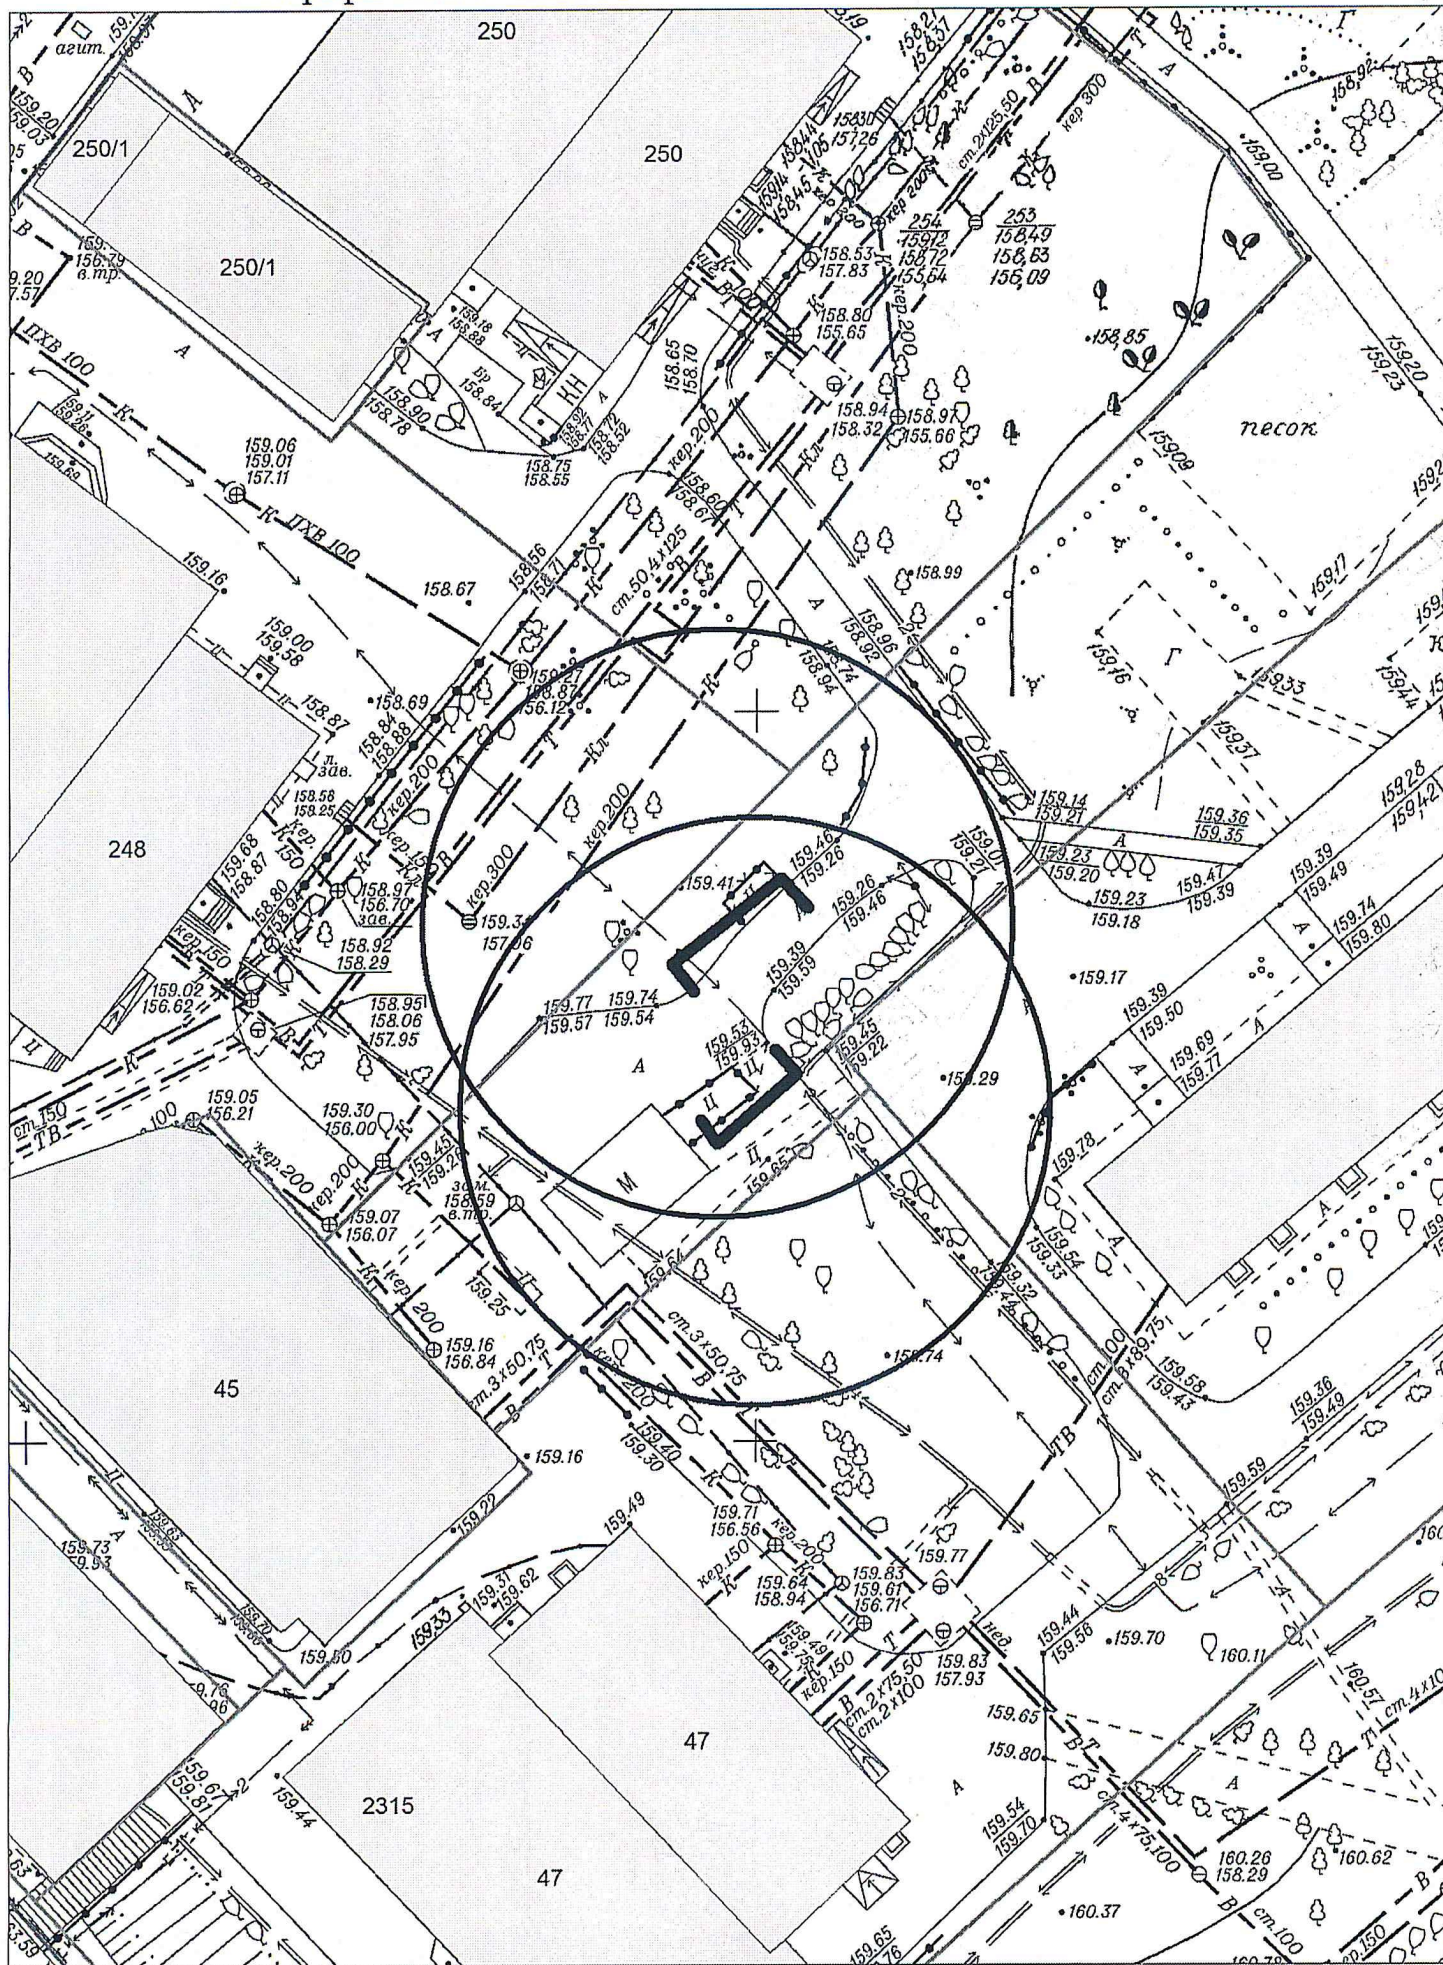

Карта схема территории № 963  
по адресному ориентиру ул. Бориса Богаткова 248  
на топографическом плане М1:500

Карта схема территории № 965  
по адресному ориентиру ул. Трикотажная 29  
на топографическом плане М1:500

# Карта - схема № 967

с адресным ориентиром: ул. 1905 года, (30)

на топографическом плане М 1:500