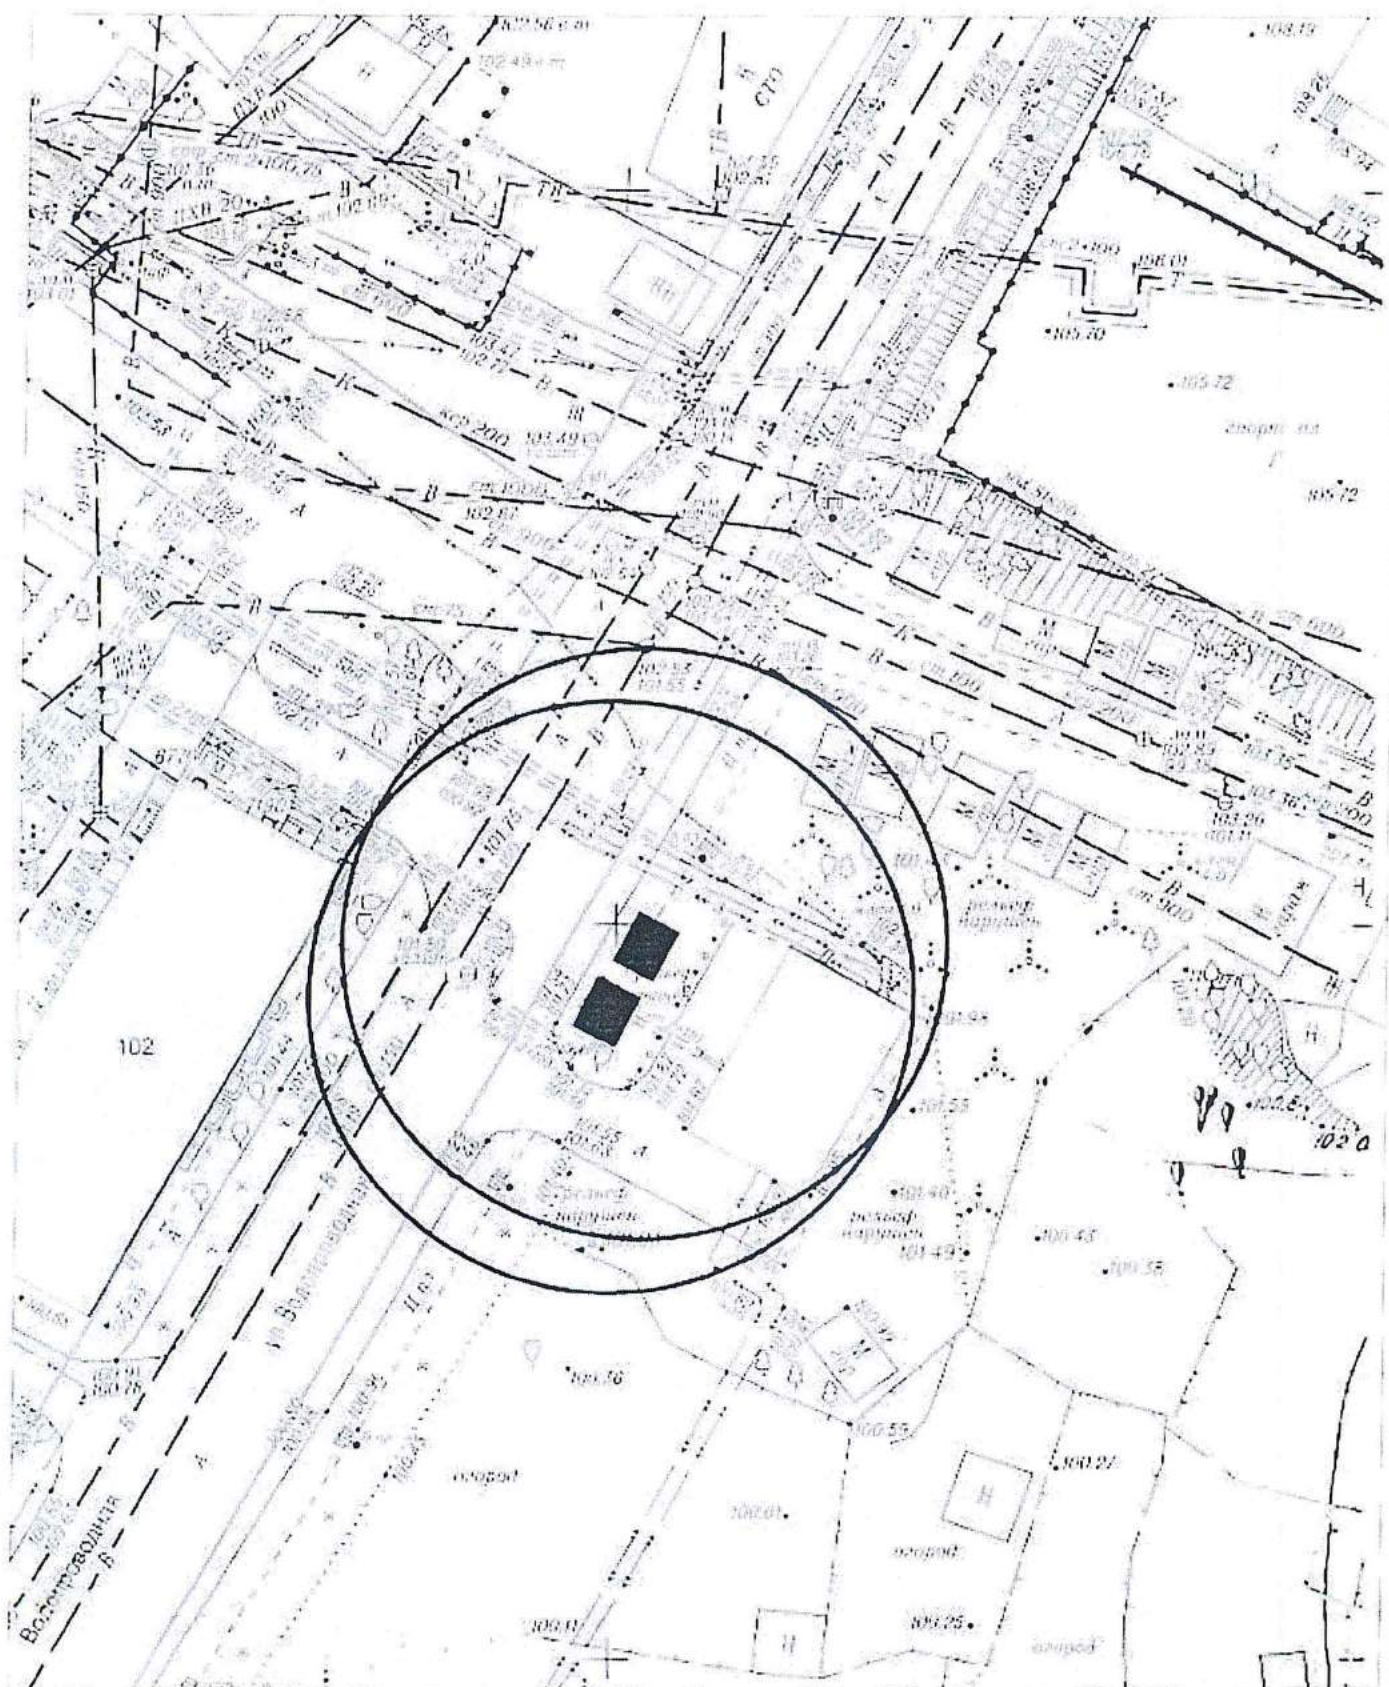

Карта-схема территории № 881  
по адресному ориентиру улица Ульяновская, (1)  
на топографическом плане М 1:500

Карта-схема территории № 882  
по адресному ориентиру улица Большевикская, (177 к. 12)  
на топографическом плане М 1:500

Карта-схема территории № 883  
По адресному ориентиру улица Пролетарская, 261а  
На топографическом плане М 1:500

Карта-схема территории № 884  
По адресному ориентиру улица Обская, 102  
На топографическом плане М 1:500

# Карта - схема № 888

с адресным ориентиром: ул. Д.Ковальчук, (410)  
на топографическом плане М 1:500

Карта - схема № 889  
с адресным ориентиром: ул. Лебедевского, (3)  
на топографическом плане М 1:500

Какрта - схема № 891  
с адресным ориентиром: ул. Сухарная, (76/1)  
на топографическом плане М 1:1000