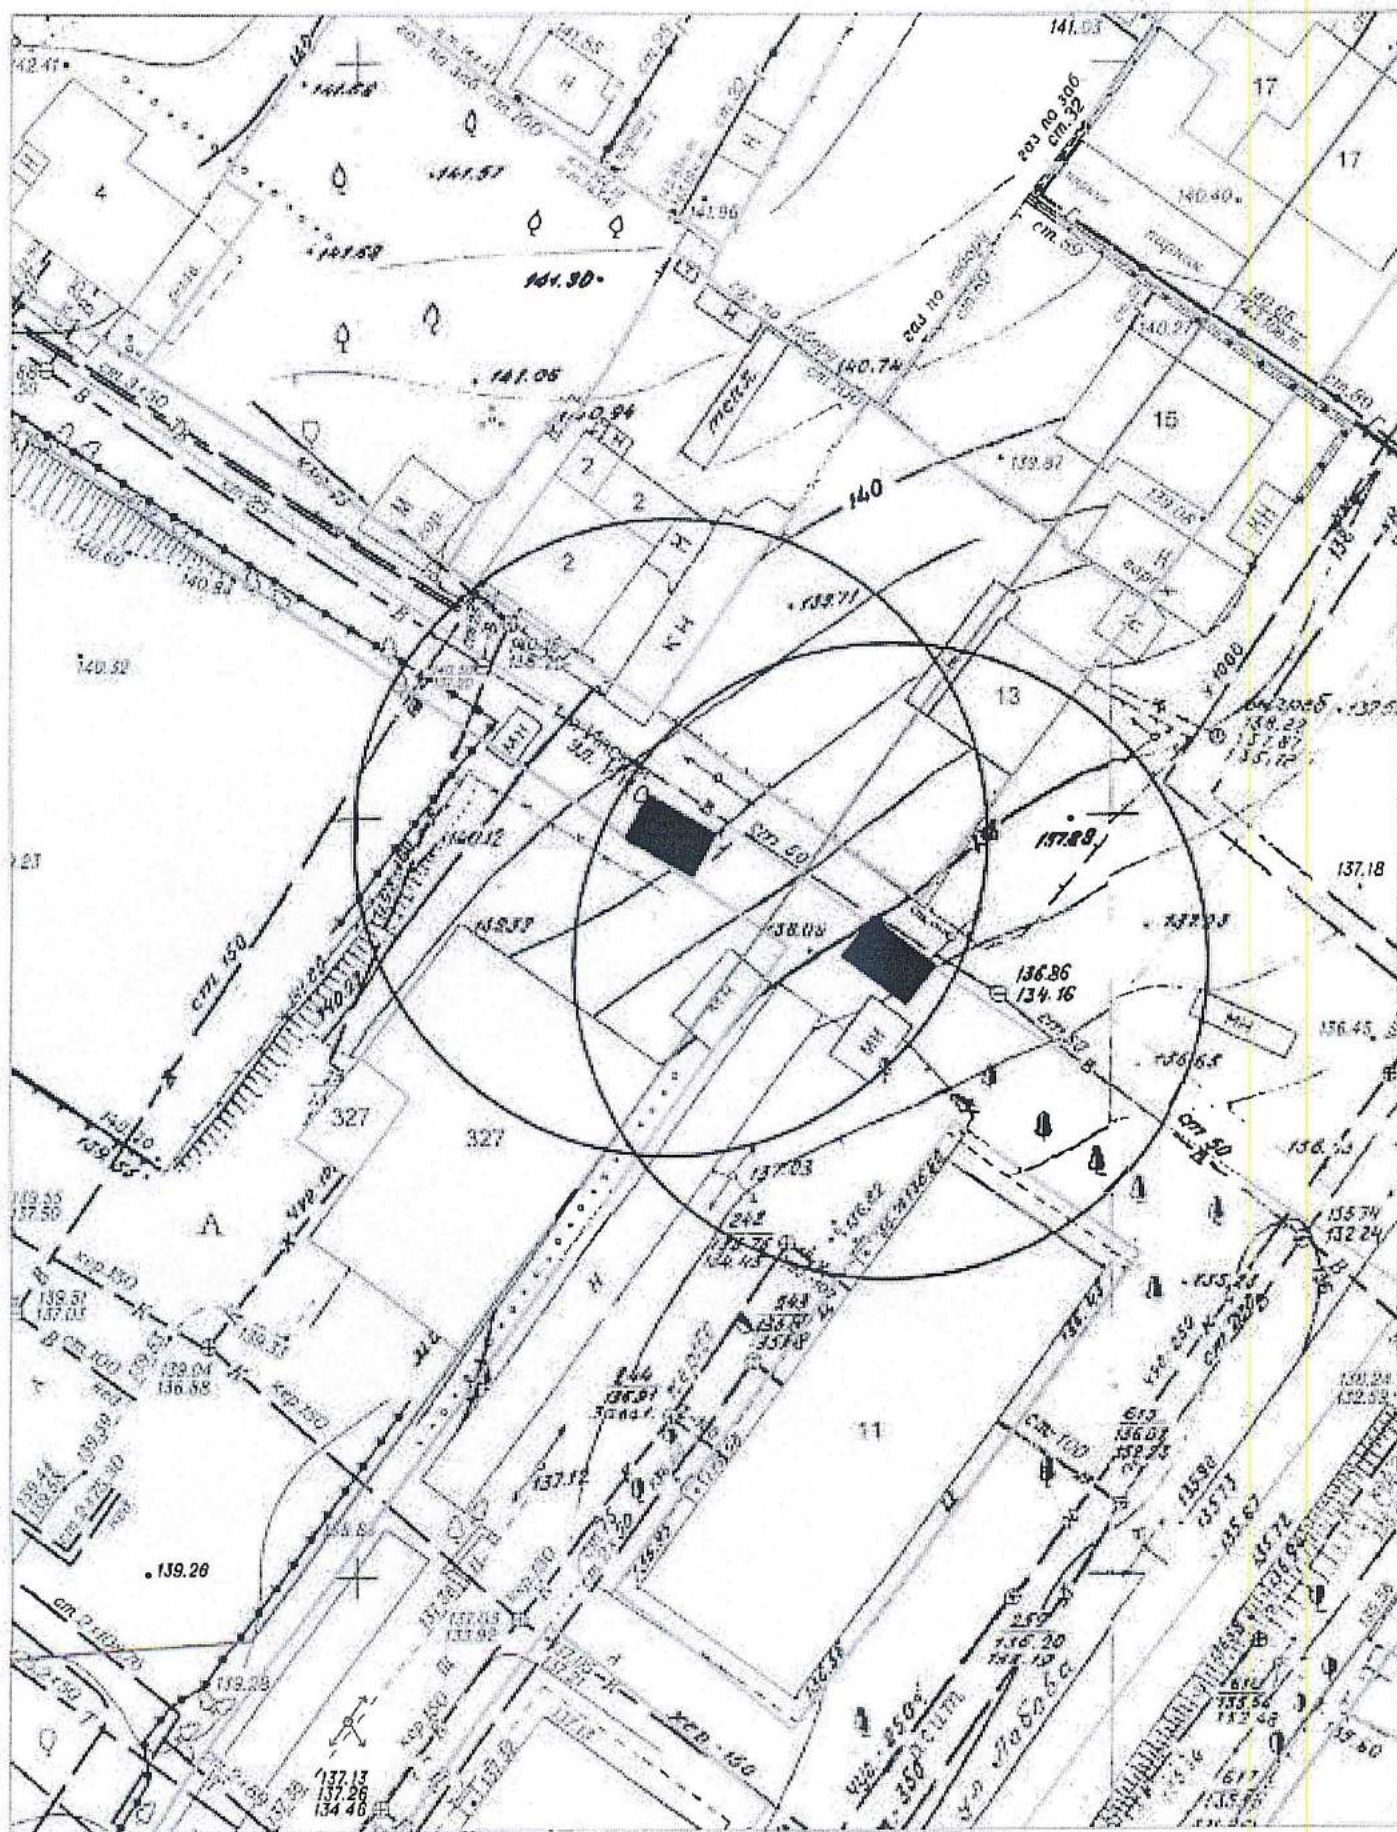

Карта – схема территории № 861

по адресному ориентиру: ул. Люблинская, (8а)

на топографическом плане М 1:500

Карта – схема территории № 862

по адресному ориентиру: ул. Люблинская, (8а)

на топографическом плане М 1:500

Карта – схема территории № 864

по адресному ориентиру: ул. Федора Горячева, (59)

на топографическом плане М 1 : 500

Карта-схема территории № 867

по адресному ориентиру: ул. Титова, (238)

на топографическом плане М 1:500

Карта-схема территории № 872
по адресному ориентиру улица Кирова, (327)
на топографической плане М 1:500

Карта-схема территории № 873
по адресному ориентиру улица Лобова, (11)
на топографическом плане М 1:500

Карта-схема территории № 877
по адресному ориентиру улица Выборная, (99/7)
на топографическом плане М 1:500

Карта-схема территории № 878
по адресному ориентиру улица Толстого, (160)
на топографическом плане М 1:500