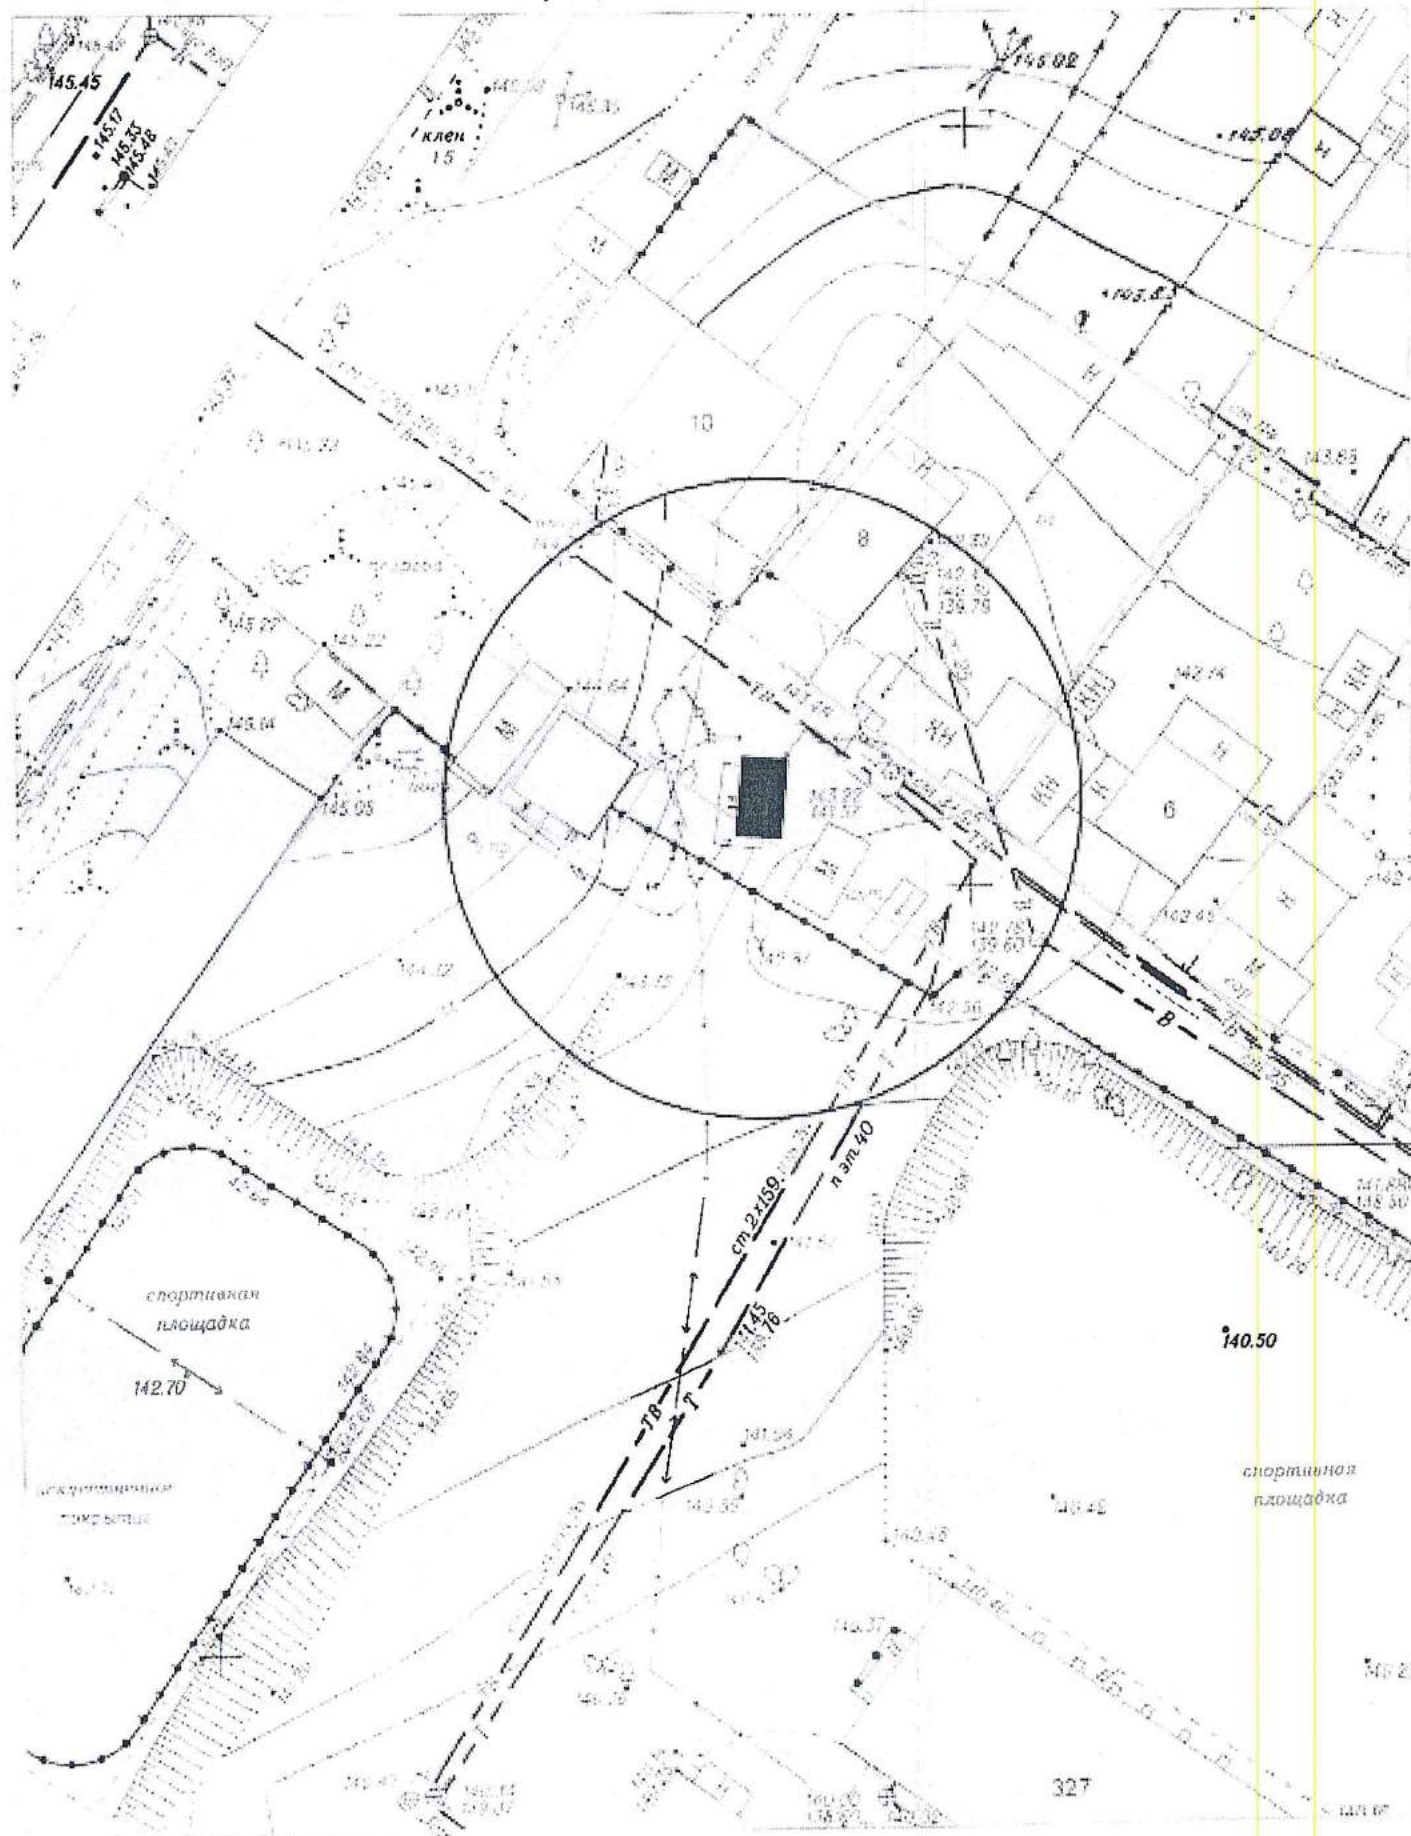

Карта-схема территории № 872
по адресному ориентиру улица Кирова, (327)
на топографической плане М 1:500