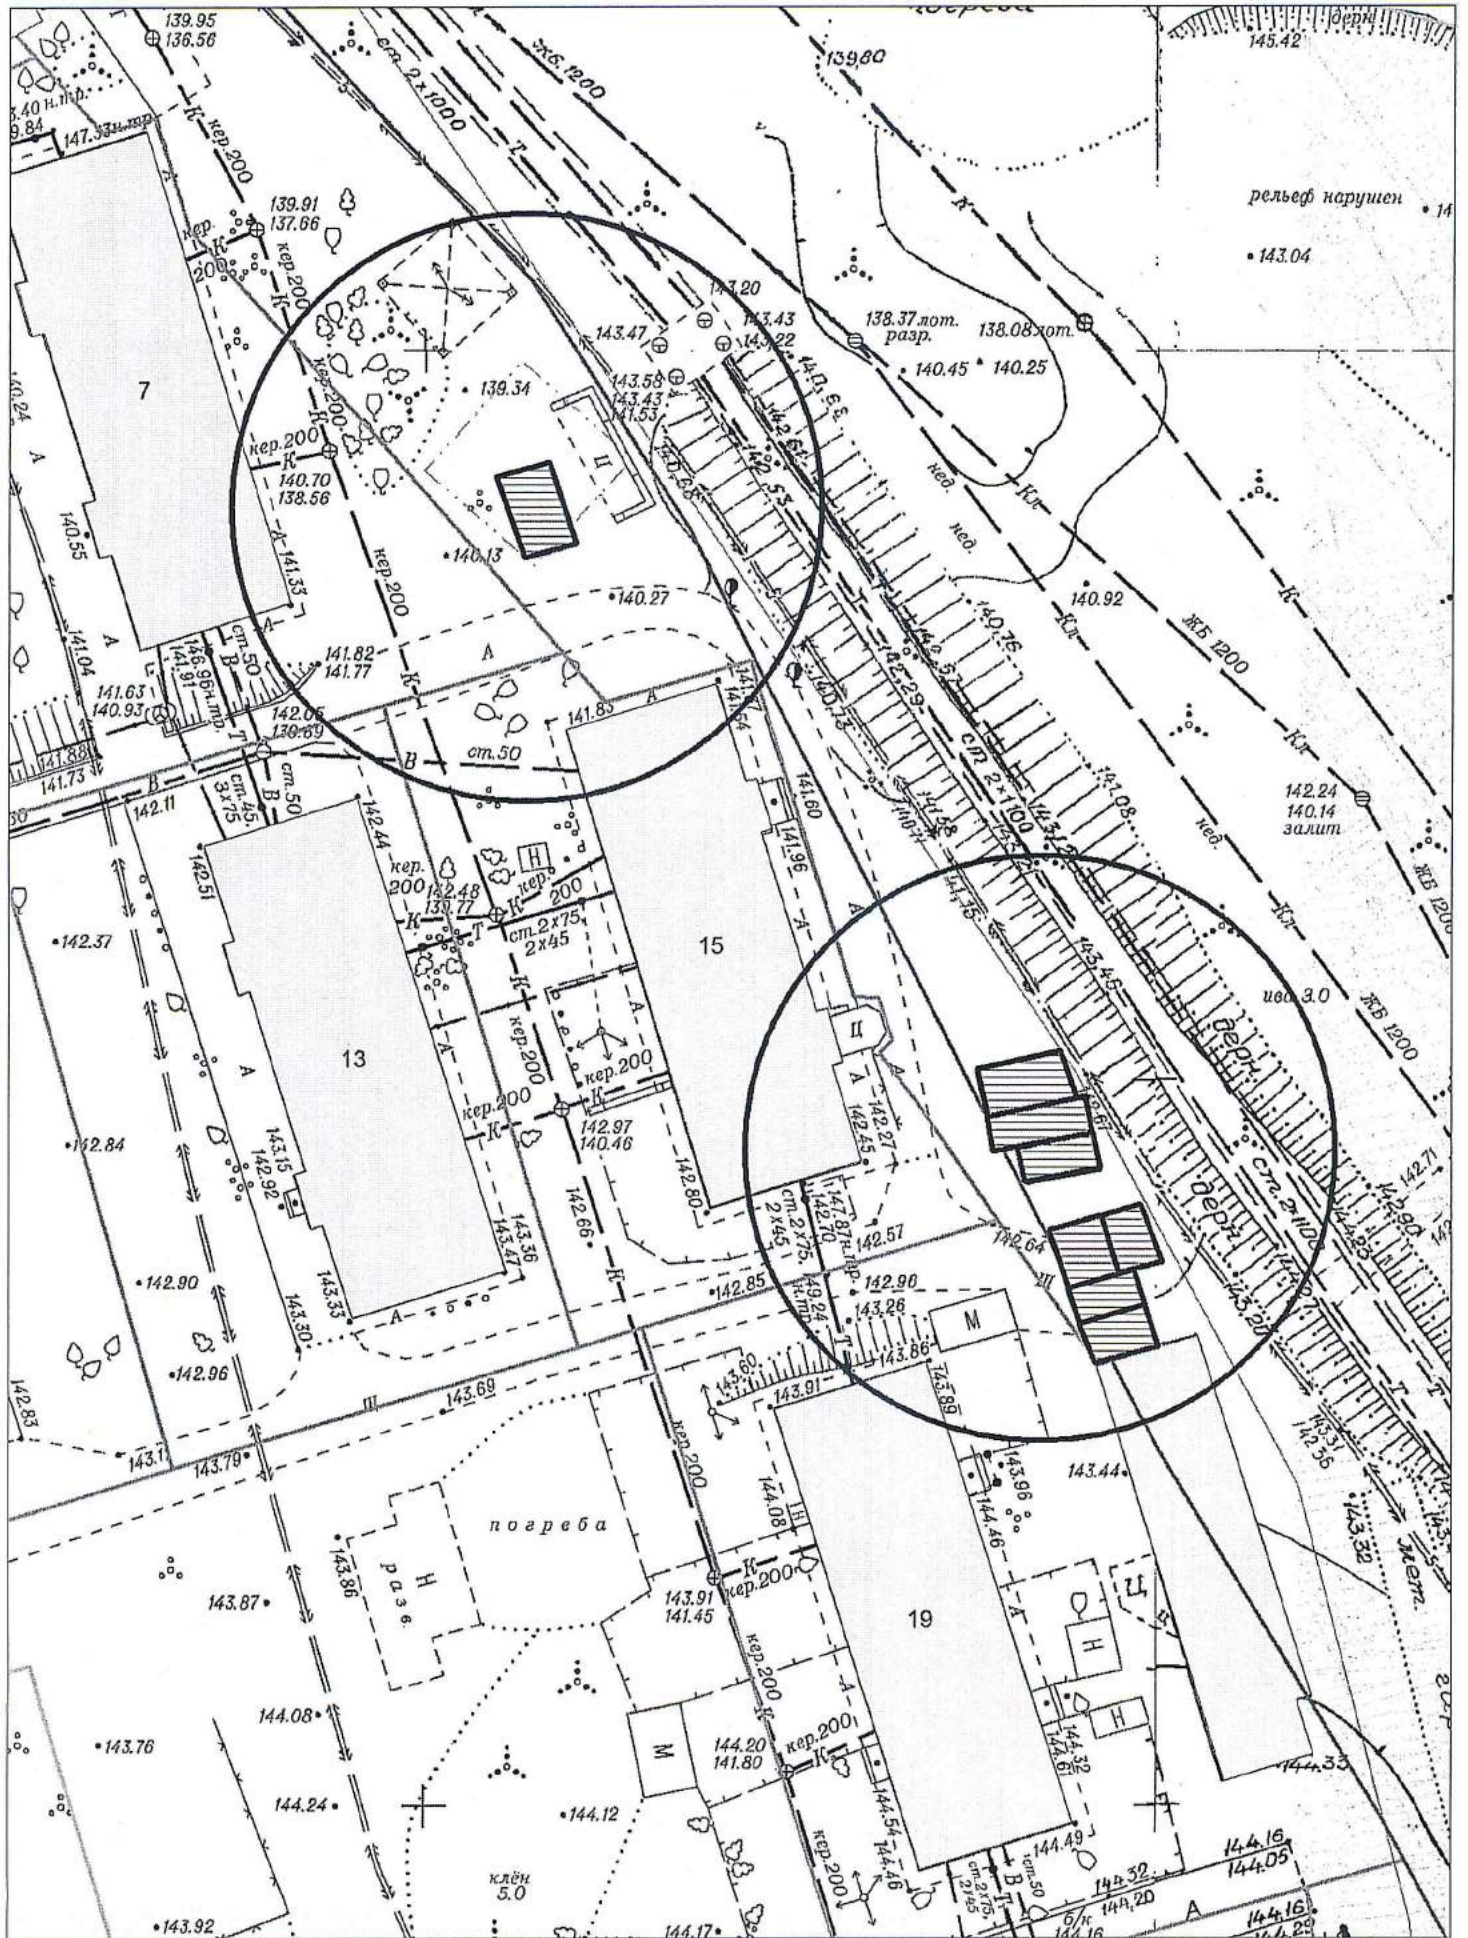

Карта схема территории № 846
по адресному ориентиру ул. Трикотажная 60/3
на топографическом плане М1:500

Карта схема территории № 847
 по адресному ориентиру ул. Трикотажная 60/3
 на топографическом плане М1:500

Карта схема территории № 848
 по адресному ориентиру ул. Национальная 15
 Масштаб М1:500

Карта схема территории № 849
 по адресному ориентиру пер. 1-й Трикотажный 2
 Масштаб М1:500

Карта схема территории № 850
по адресному ориентиру ул. Куприна 20
Масштаб М1:500

Карта – схема территории № 851

по адресному ориентиру: ул. Аникина, (5)

на топографическом плане М 1 : 500

Карта – схема территории № 852

по адресному ориентиру: ул. Тульская, (88/1)

на топографическом плане М 1 : 500

с адресным ориентиром: ул. Дмитрия Донского, (27/1)
на топографическом плане М 1:500

Карта - схема № 858
с адресным ориентиром: ул. Кубовая, (112 к.1)
на топографическом плане М 1:500