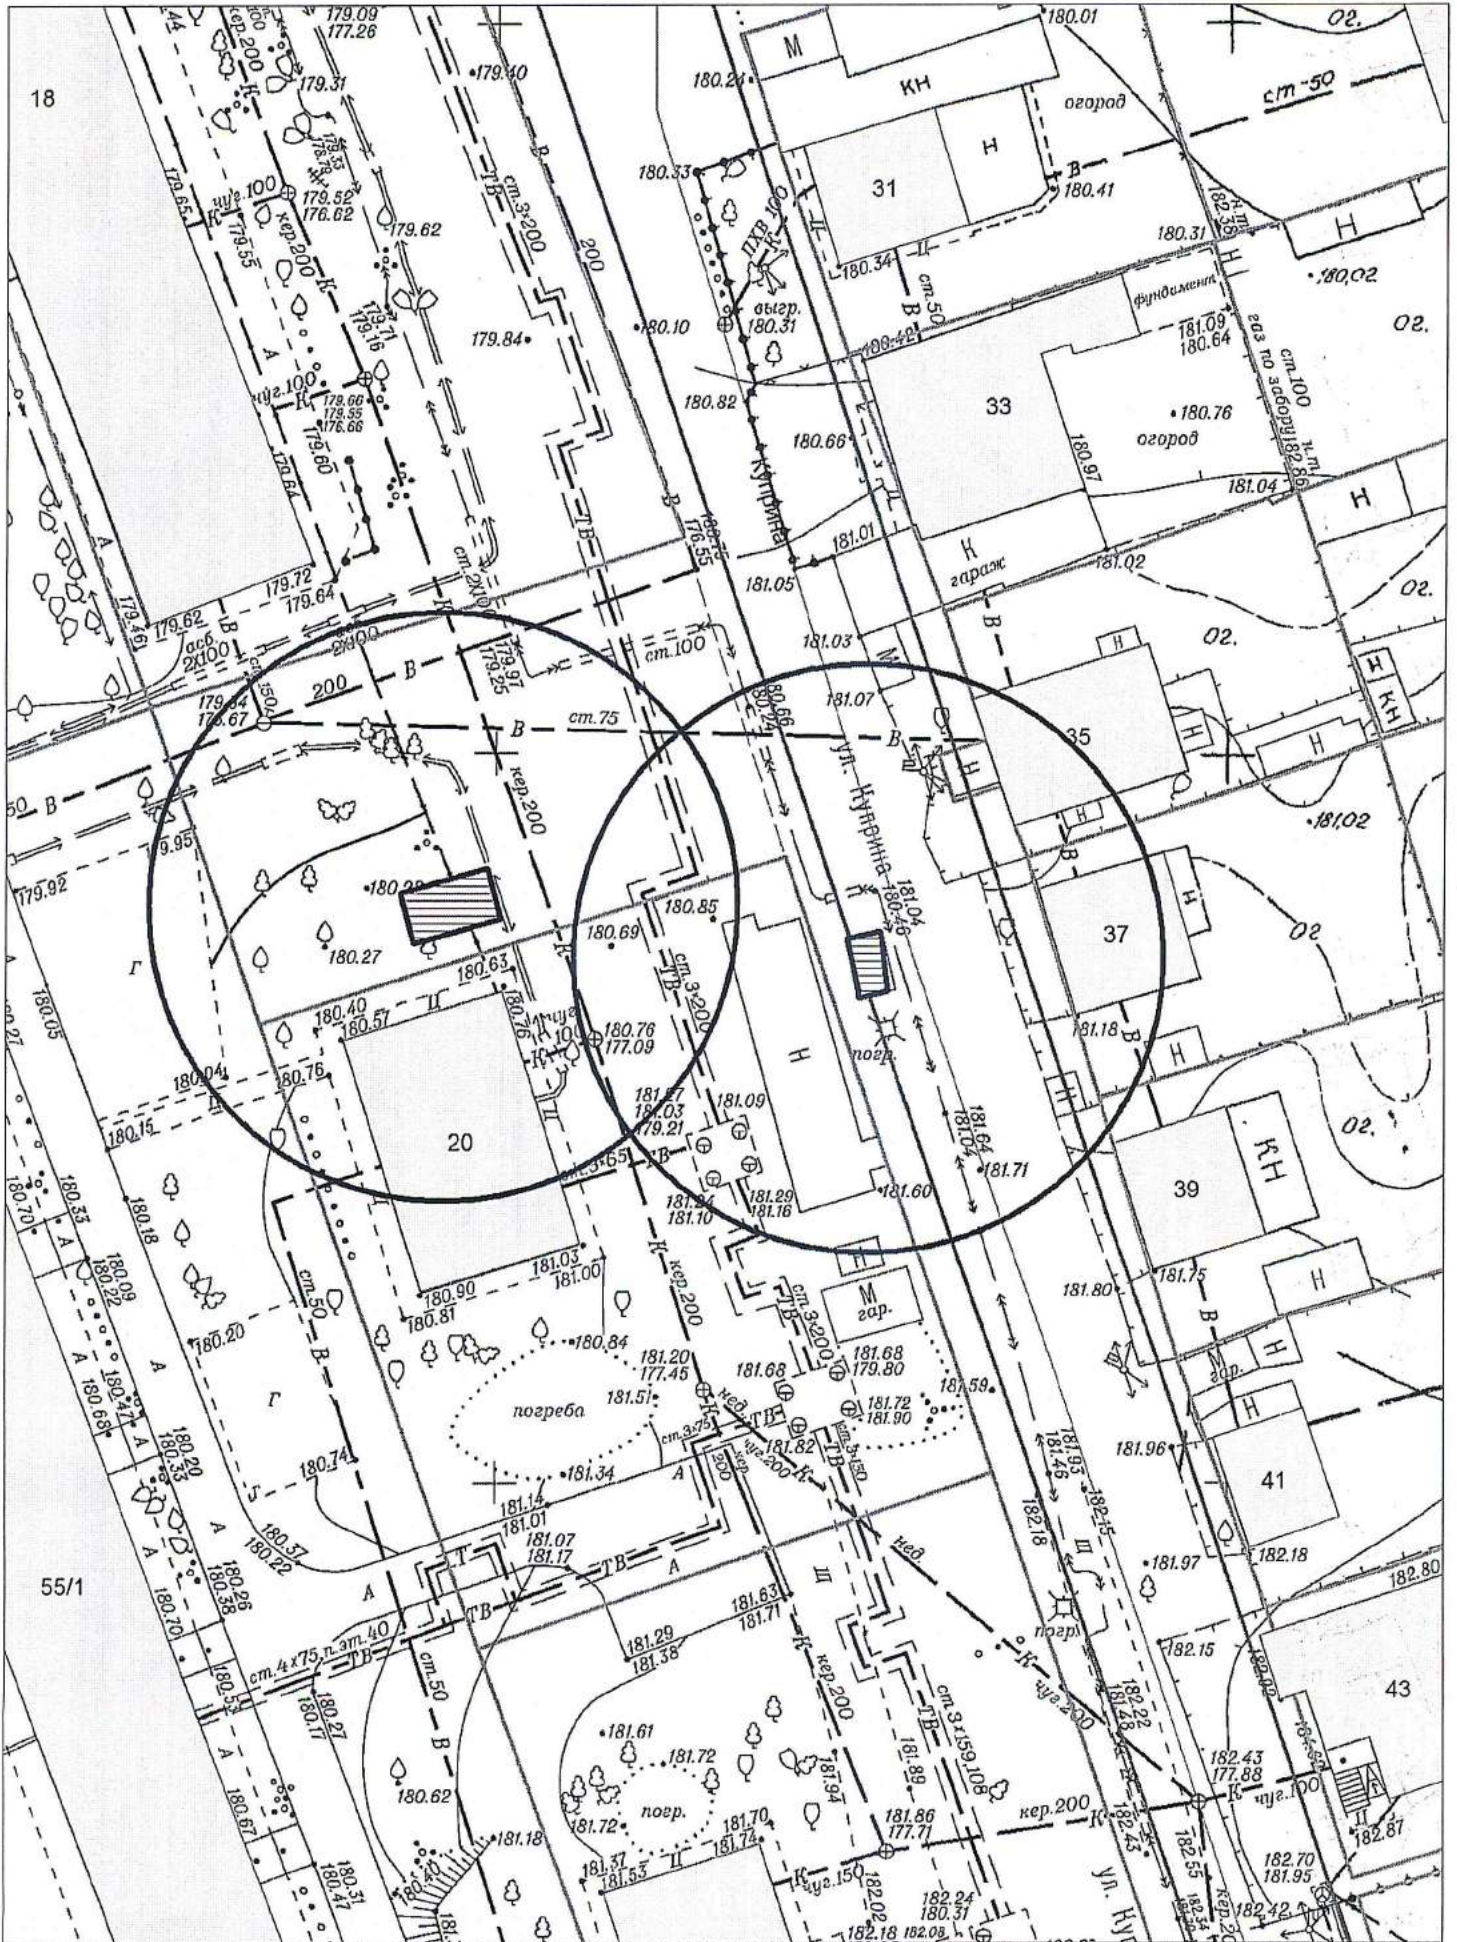

Карта схема территории № 846
по адресному ориентиру ул. Трикотажная 60/3
на топографическом плане М1:500

Карта схема территории № 847
 по адресному ориентиру ул. Трикотажная 60/3
 на топографическом плане М1:500

Карта схема территории № 848
 по адресному ориентиру ул. Национальная 15
 Масштаб М1:500

Карта схема территории № 849
 по адресному ориентиру пер. 1-й Трикотажный 2
 Масштаб М1:500

Карта схема территории № 850
по адресному ориентиру ул. Куприна 20
Масштаб М1:500

Карта – схема территории № 851

по адресному ориентиру: ул. Аникина, (5)

на топографическом плане М 1 : 500

Карта – схема территории № 852

по адресному ориентиру: ул. Тульская, (88/1)

на топографическом плане М 1 : 500

с адресным ориентиром: ул. Дмитрия Донского, (27/1)
на топографическом плане М 1:500

Карта - схема № 858
с адресным ориентиром: ул. Кубовая, (112 к.1)
на топографическом плане М 1:500