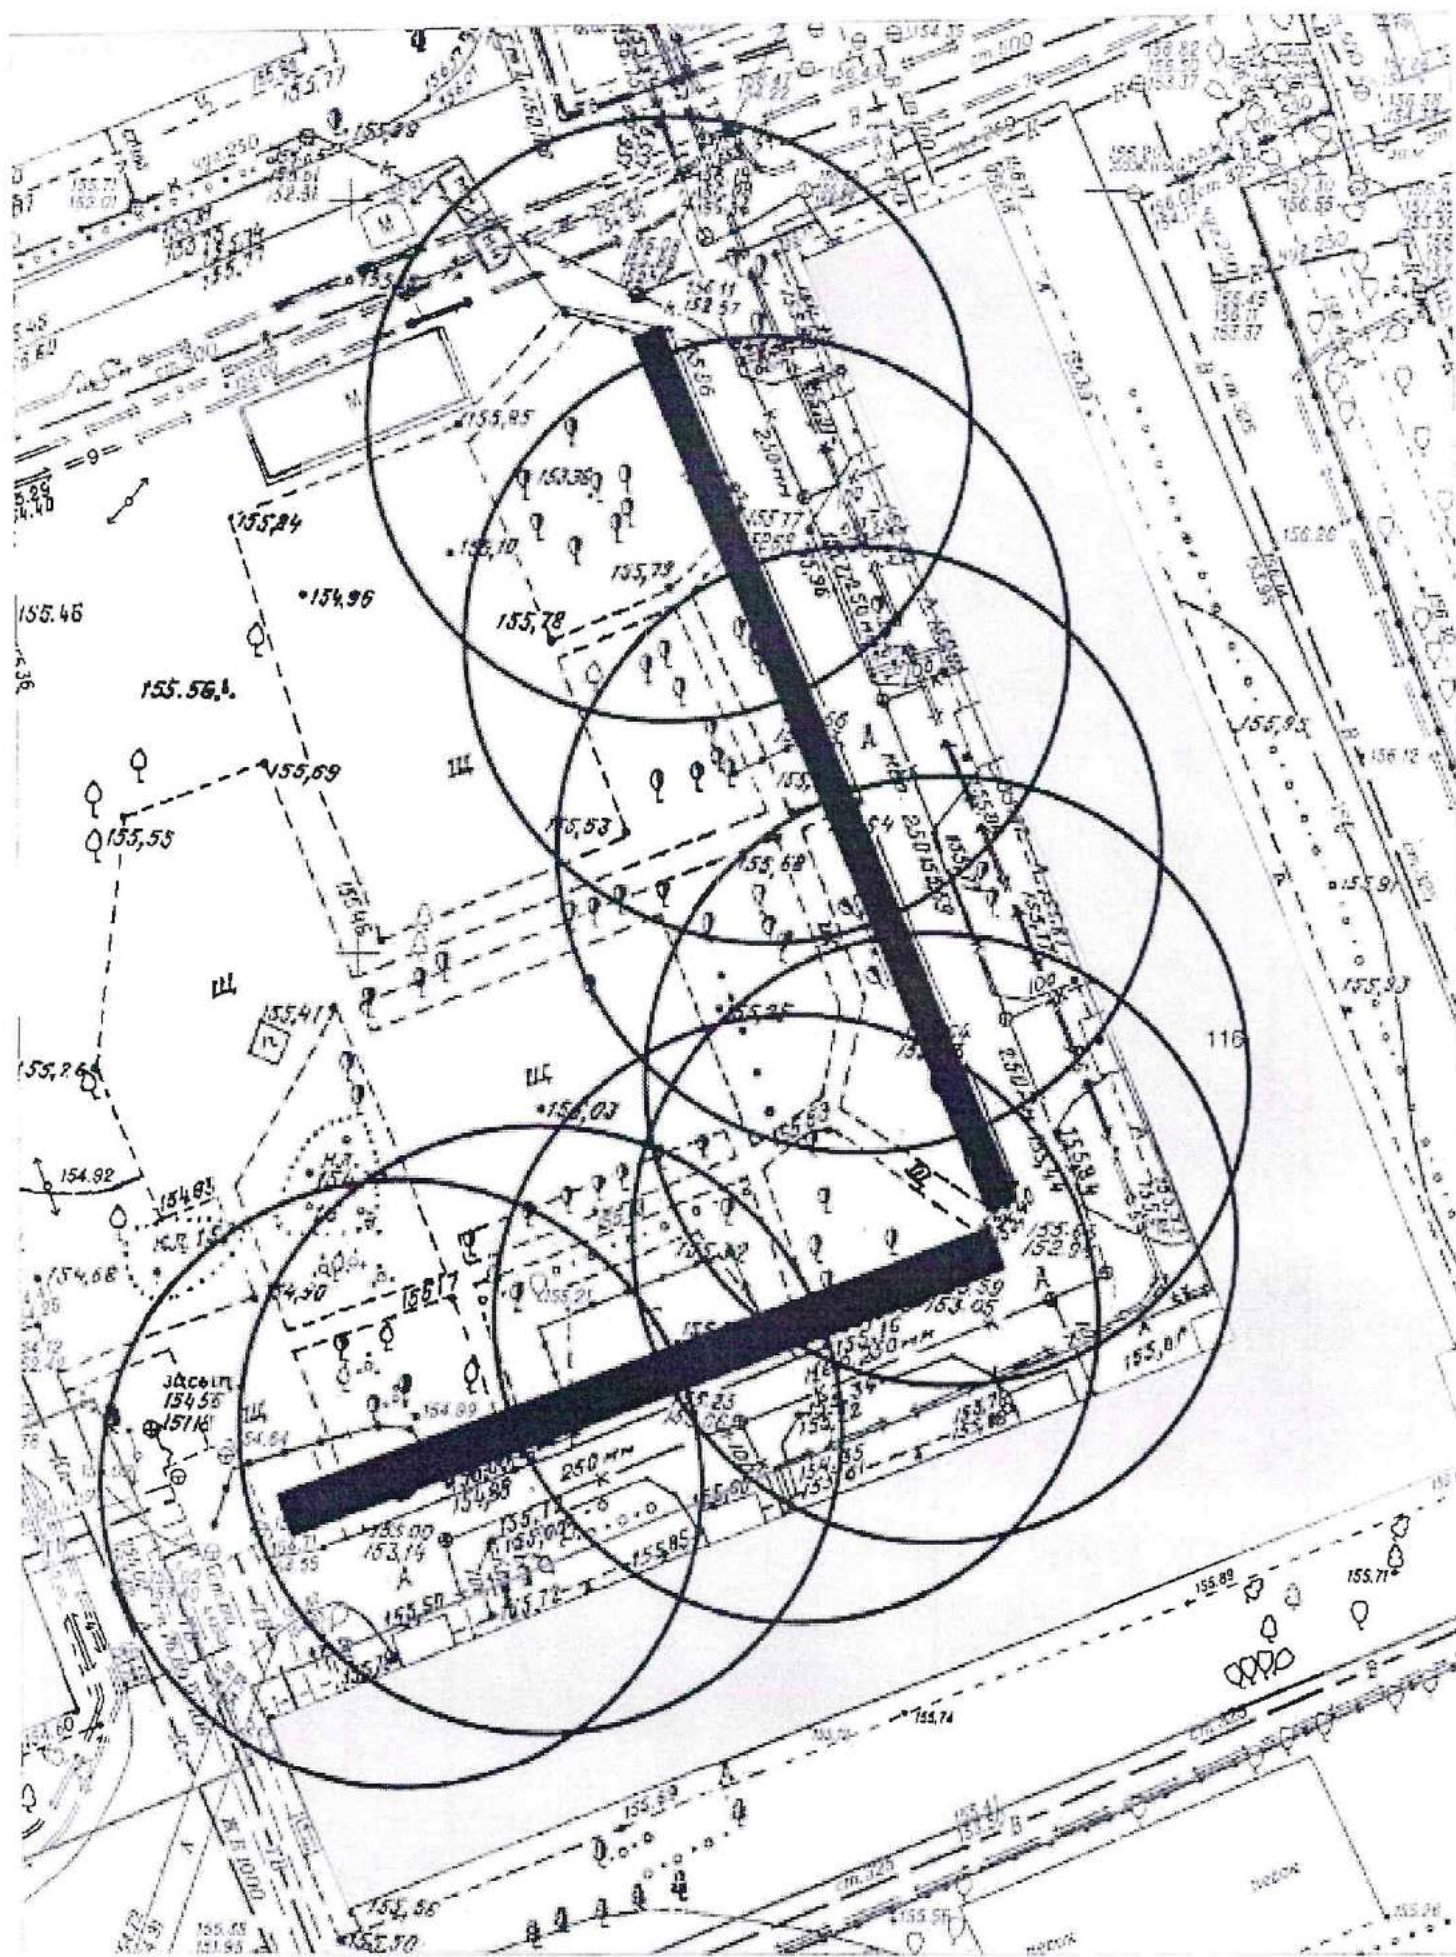

Карта схема территории № 833  
по адресному ориентиру ул. Кошурникова 14/2  
Масштаб М1:500

Карта схема территории № 834  
по адресному ориентиру пр. Дзержинского 79  
Масштаб М1:500

Карта-схема территории № 835  
по адресному ориентиру: г. Новосибирск, ул. Магистральная, (4)  
на топографическом плане  
М 1:500

# Карта-схема территории № 838

по адресному ориентиру: ул. Широкая, (35)

на топографическом плане М 1:500

# Карта-схема территории № 839

по адресному ориентиру: ул. Широкая, (37а)

на топографическом плане М 1:500

# Карта-схема территории № 840

по адресному ориентиру: ул. 1-ая Чулымская, (113)

на топографическом плане М 1:500

Карта-схема территории № 841  
По адресному ориентиру улица Выборная, (116)  
На топографическом плане М 1:500