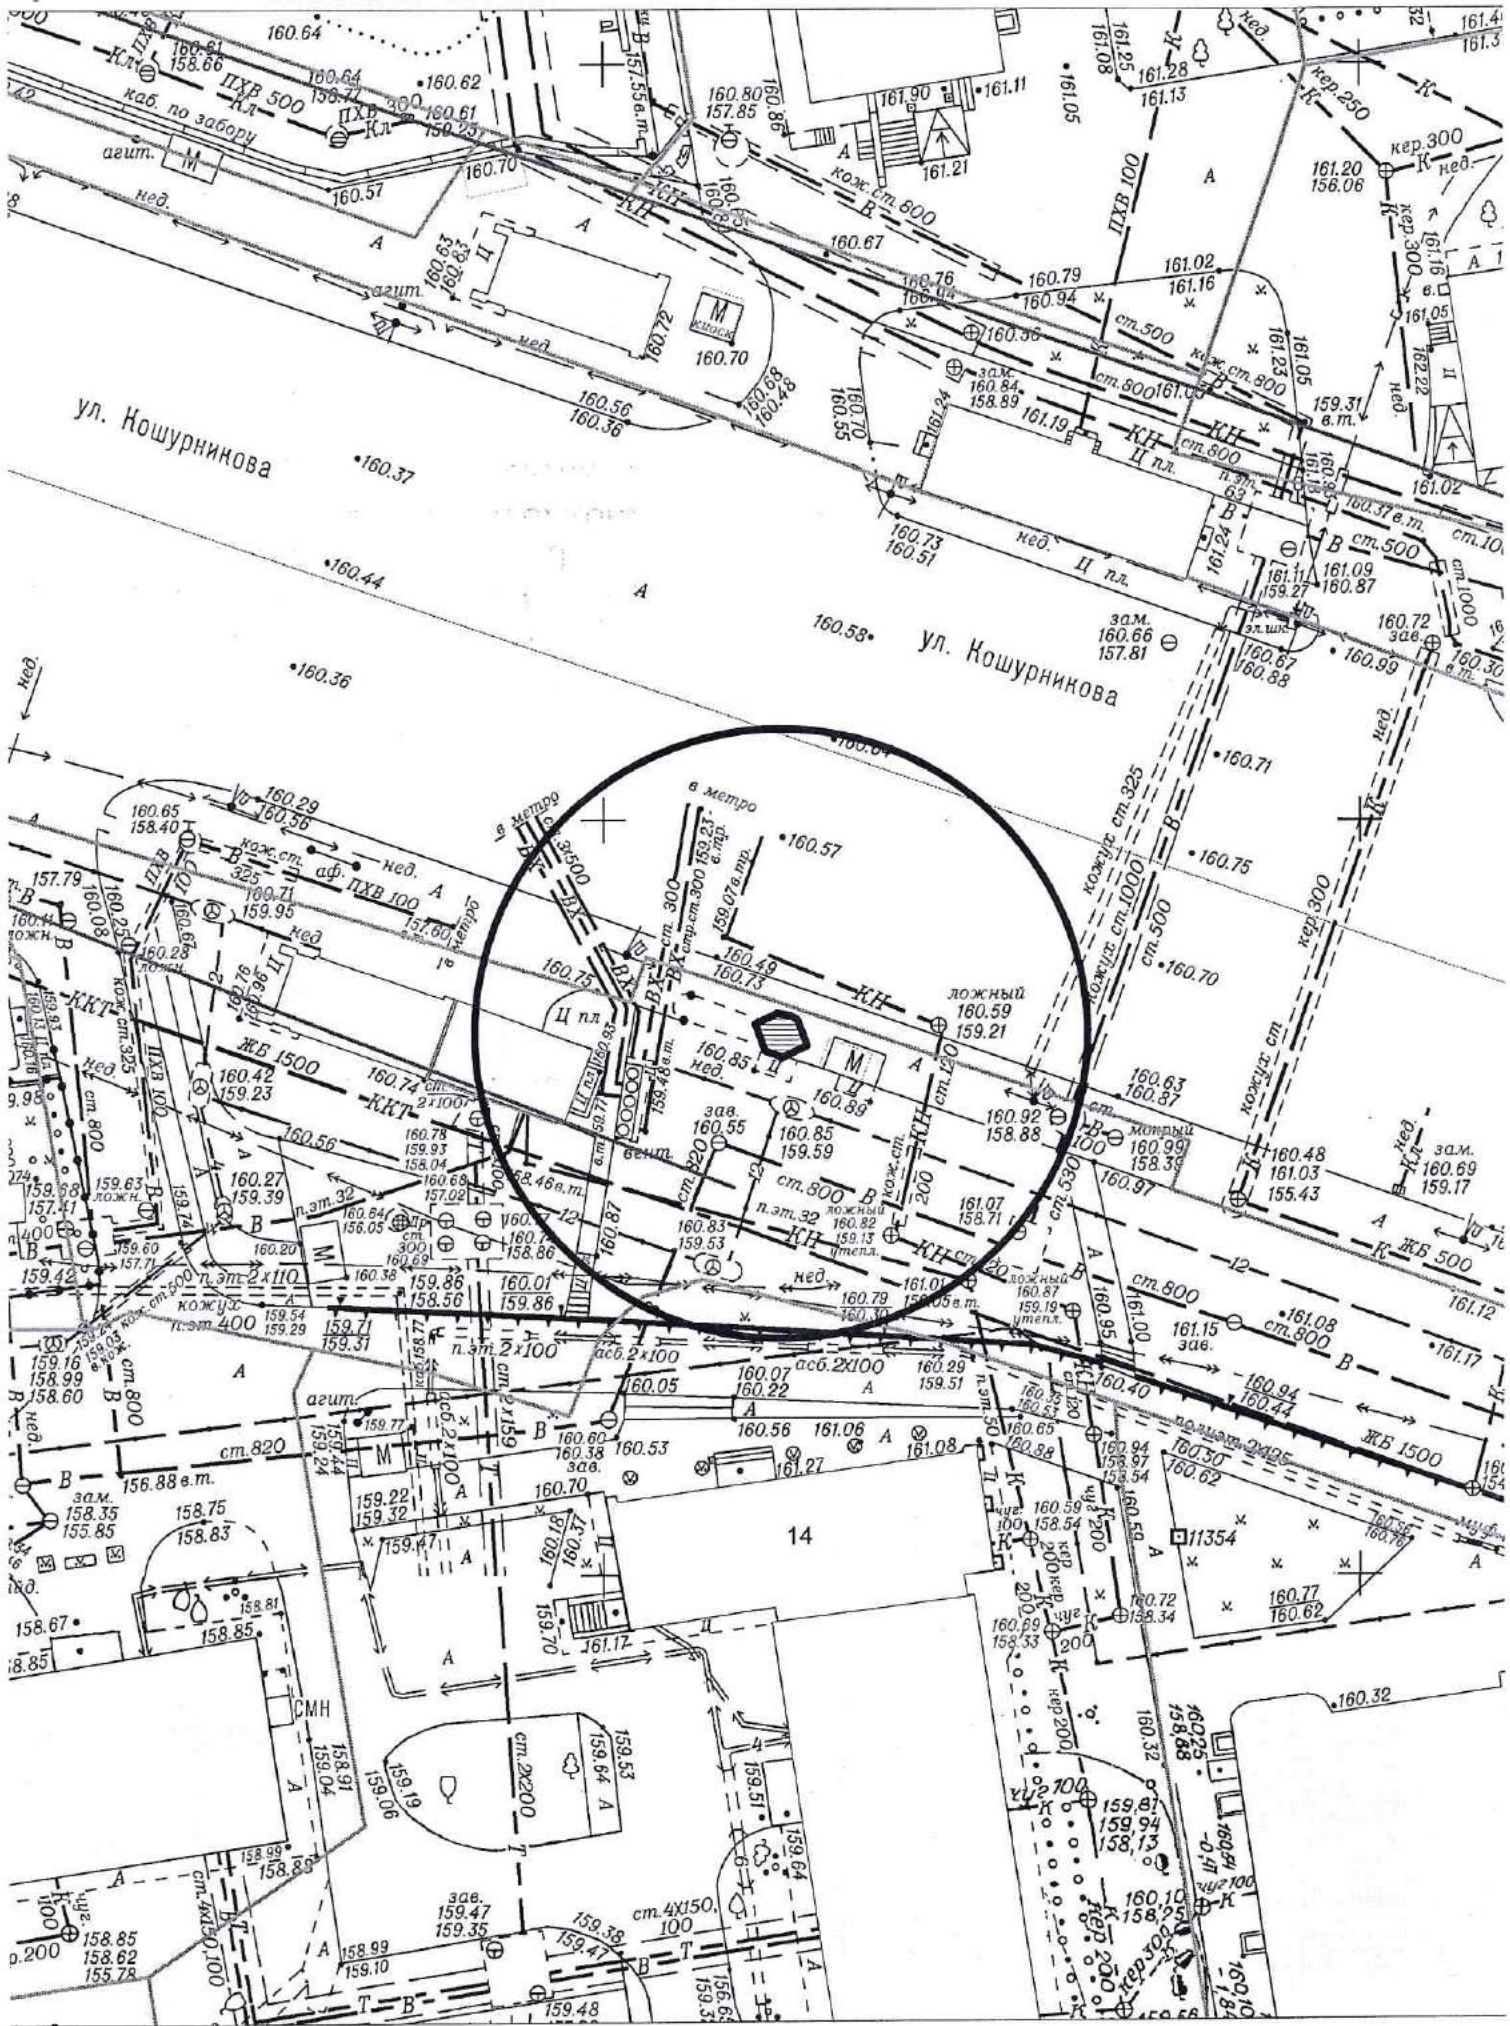

Карта схема территории № 833  
по адресному ориентиру ул. Кошурникова 14/2  
Масштаб М1:500

Карта схема территории № 834  
по адресному ориентиру пр. Дзержинского 79  
Масштаб М1:500

Карта-схема территории № 835  
по адресному ориентиру: г. Новосибирск, ул. Магистральная, (4)  
на топографическом плане  
М 1:500

# Карта-схема территории № 837

по адресному ориентиру: ул. Новогодняя, 27

на топографическом плане М 1:500

# Карта-схема территории № 838

по адресному ориентиру: ул. Широкая, (35)

на топографическом плане М 1:500

# Карта-схема территории № 839

по адресному ориентиру: ул. Широкая, (37а)

на топографическом плане М 1:500