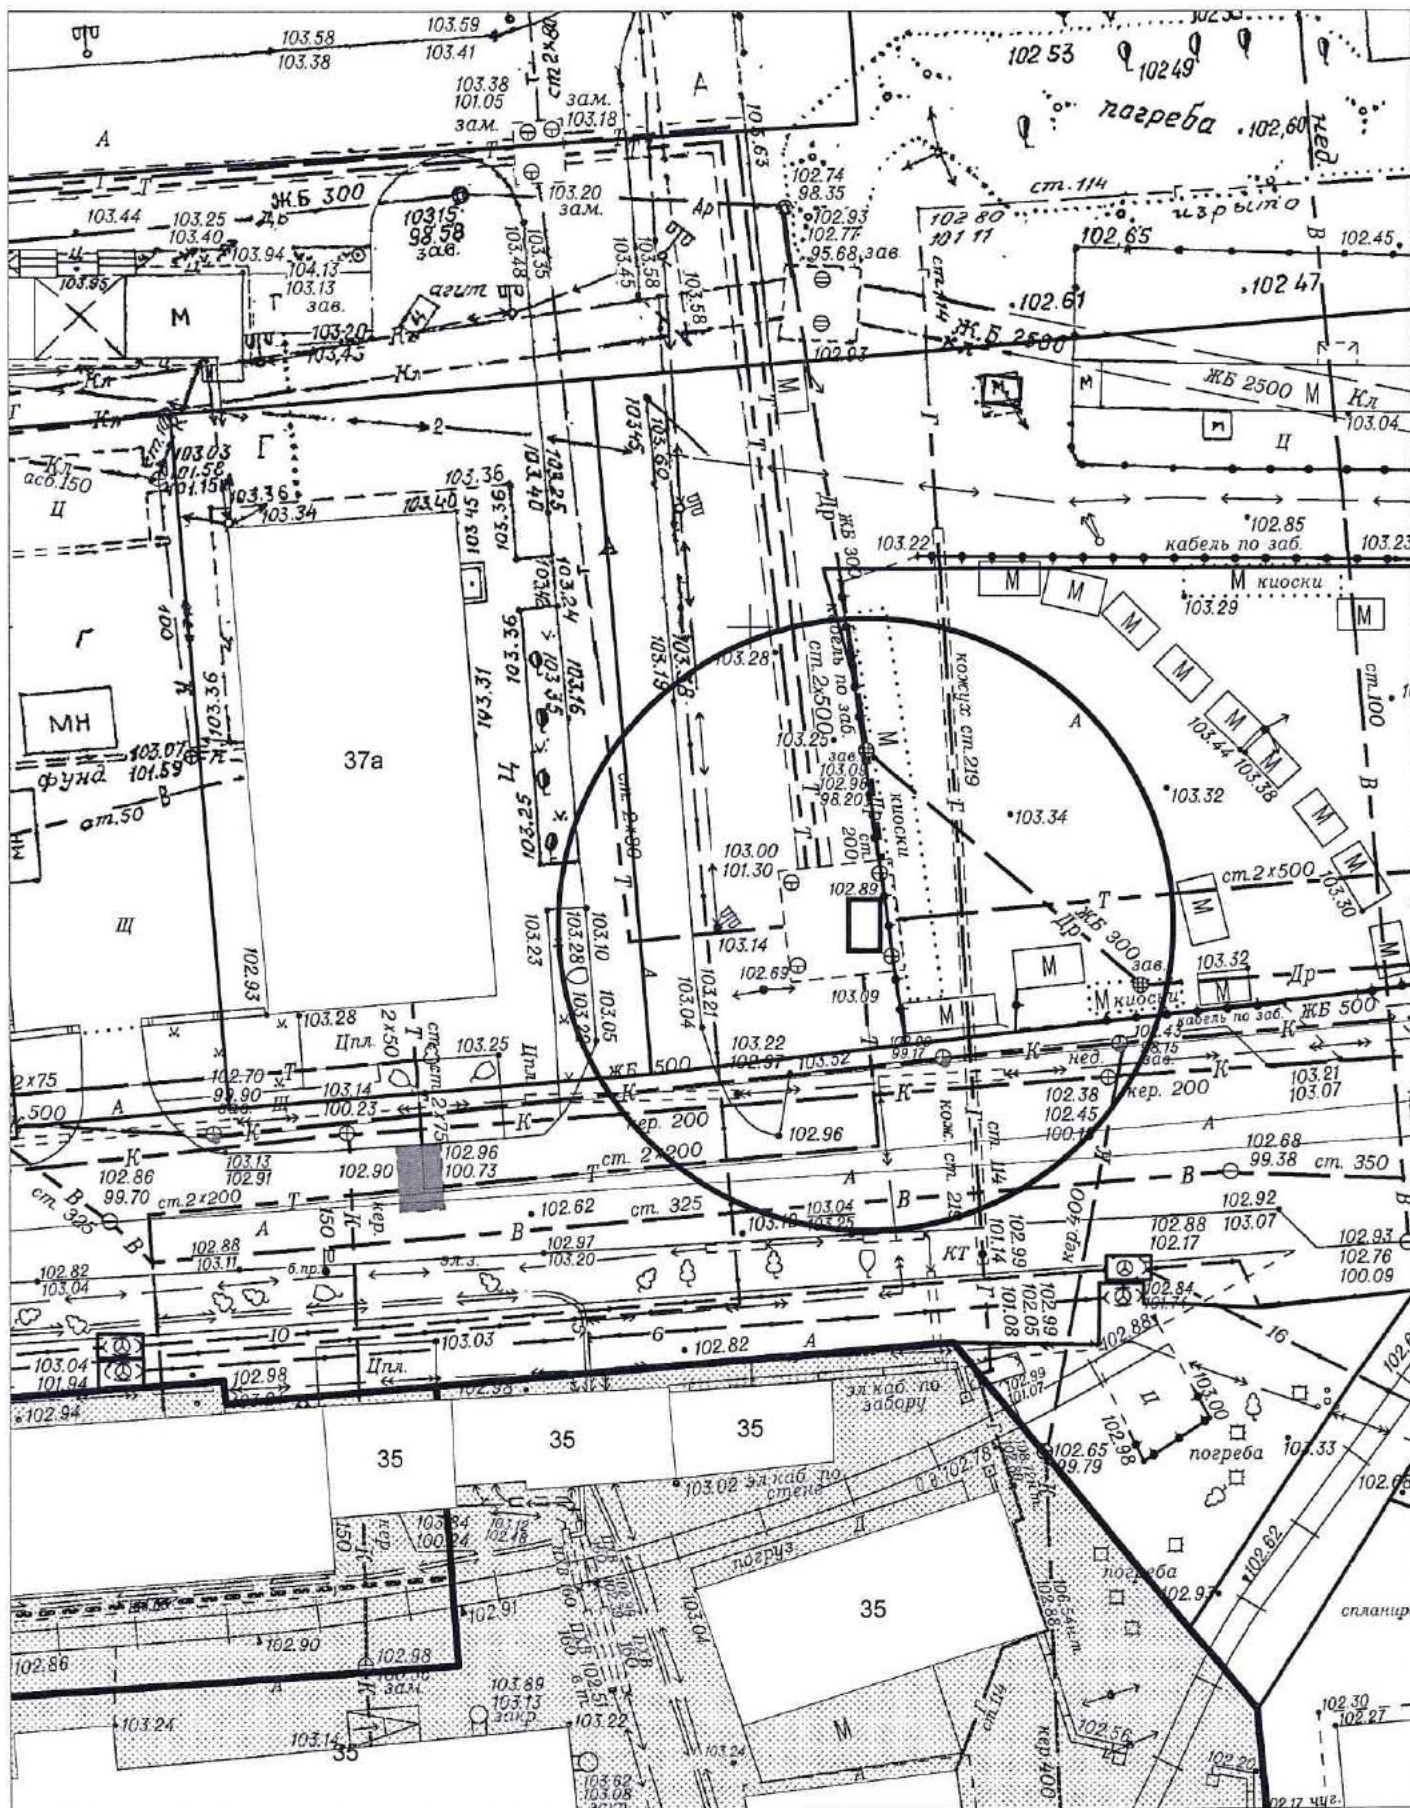

Карта схема территории № 833  
по адресному ориентиру ул. Кошурникова 14/2  
Масштаб М1:500

Карта схема территории № 834  
по адресному ориентиру пр. Дзержинского 79  
Масштаб М1:500

Карта-схема территории № 835  
по адресному ориентиру: г. Новосибирск, ул. Магистральная, (4)  
на топографическом плане  
М 1:500

# Карта-схема территории № 837

по адресному ориентиру: ул. Новогодняя, 27

на топографическом плане М 1:500

# Карта-схема территории № 838

по адресному ориентиру: ул. Широкая, (35)

на топографическом плане М 1:500

# Карта-схема территории № 839

по адресному ориентиру: ул. Широкая, (37а)

на топографическом плане М 1:500