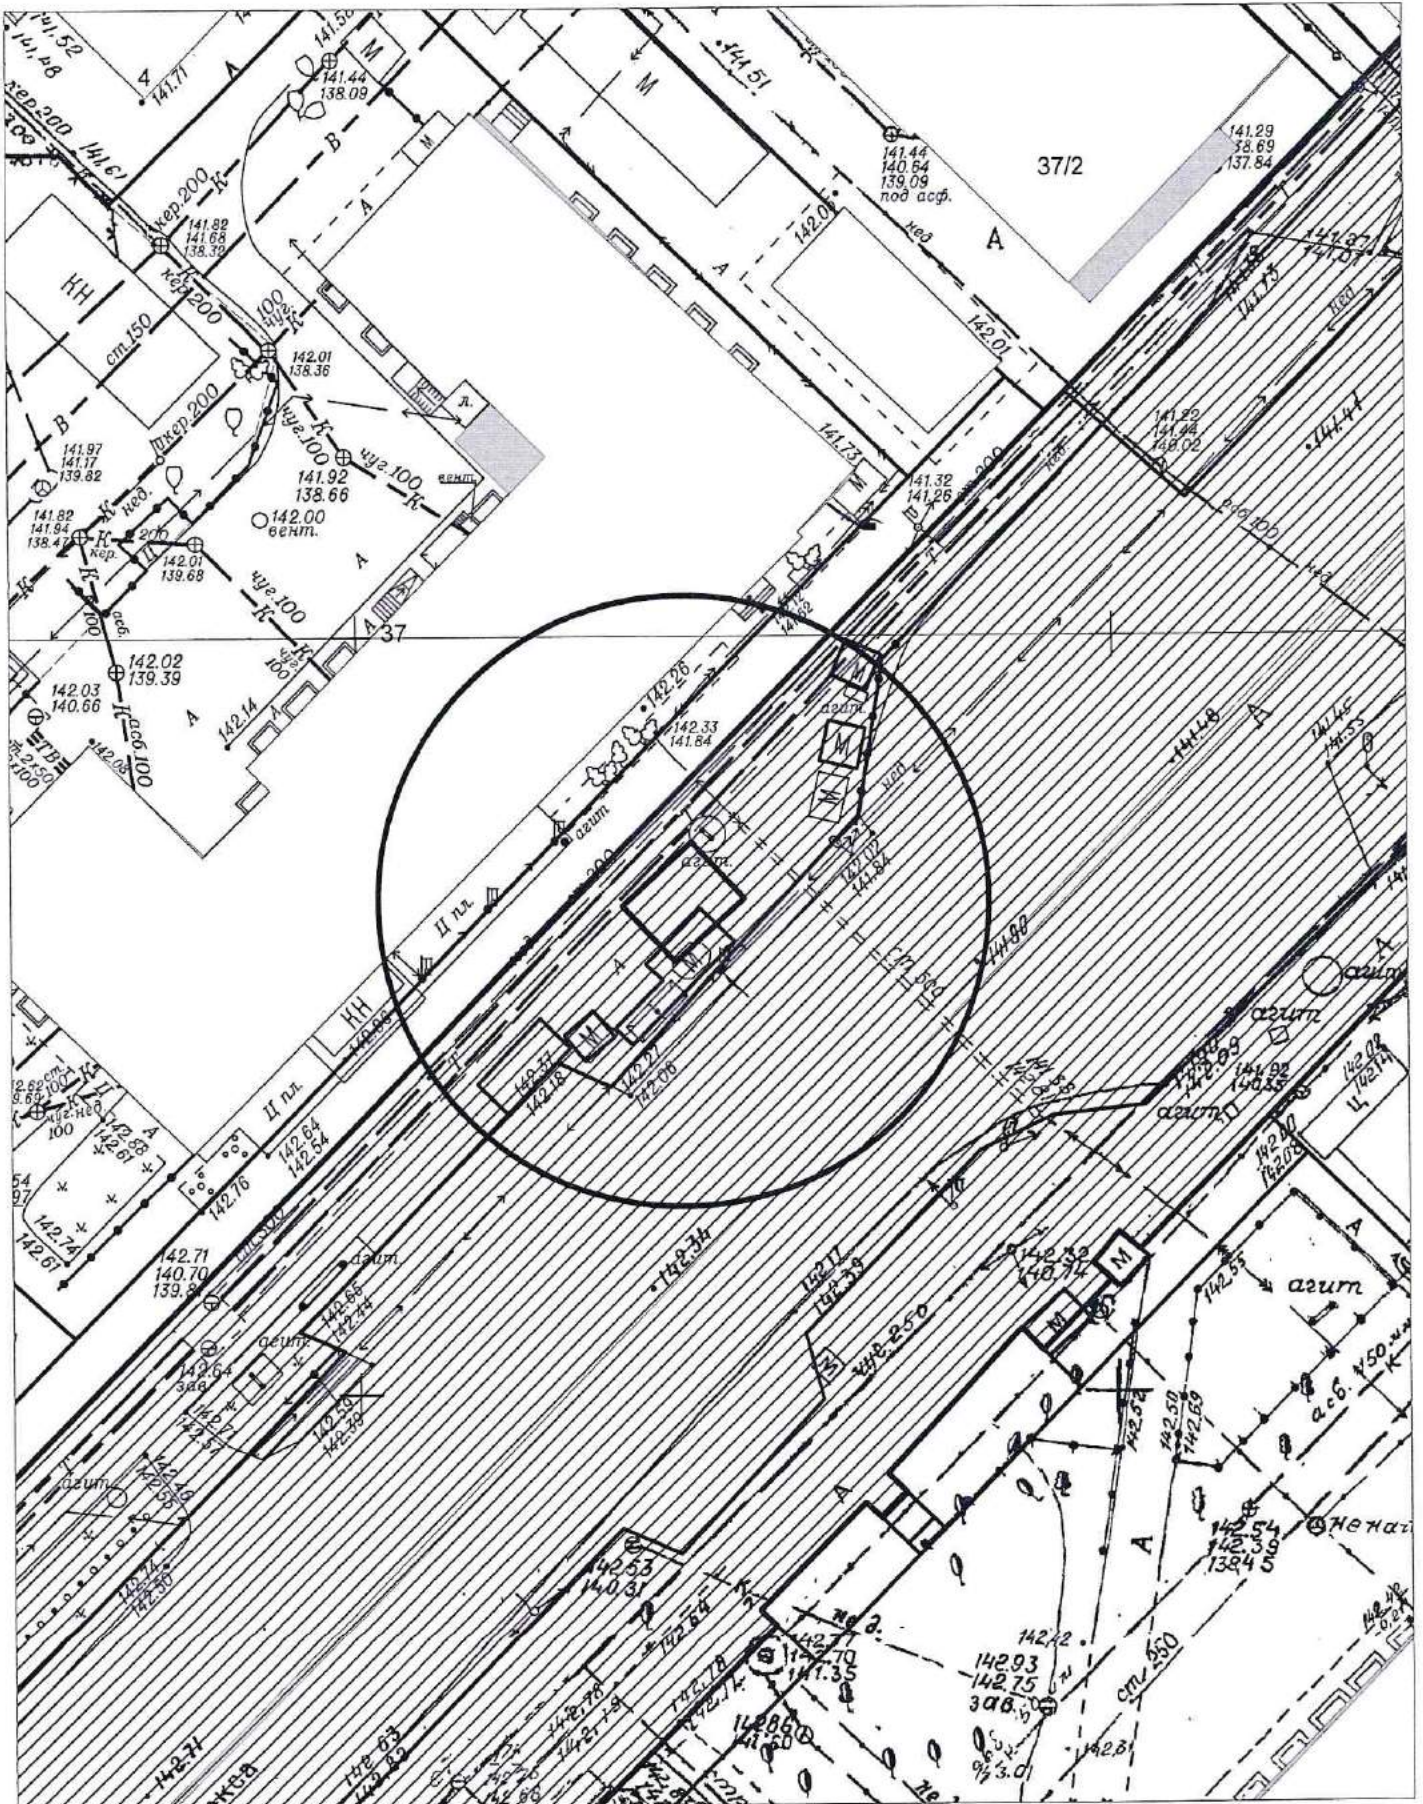

Карта схема территории № 833  
по адресному ориентиру ул. Кошурникова 14/2  
Масштаб М1:500

Карта схема территории № 834  
по адресному ориентиру пр. Дзержинского 79  
Масштаб М1:500

Карта-схема территории № 835  
по адресному ориентиру: г. Новосибирск, ул. Магистральная, (4)  
на топографическом плане  
М 1:500

# Карта-схема территории № 837

по адресному ориентиру: ул. Новогодняя, 27

на топографическом плане М 1:500

# Карта-схема территории № 838

по адресному ориентиру: ул. Широкая, (35)

на топографическом плане М 1:500

# Карта-схема территории № 839

по адресному ориентиру: ул. Широкая, (37а)

на топографическом плане М 1:500