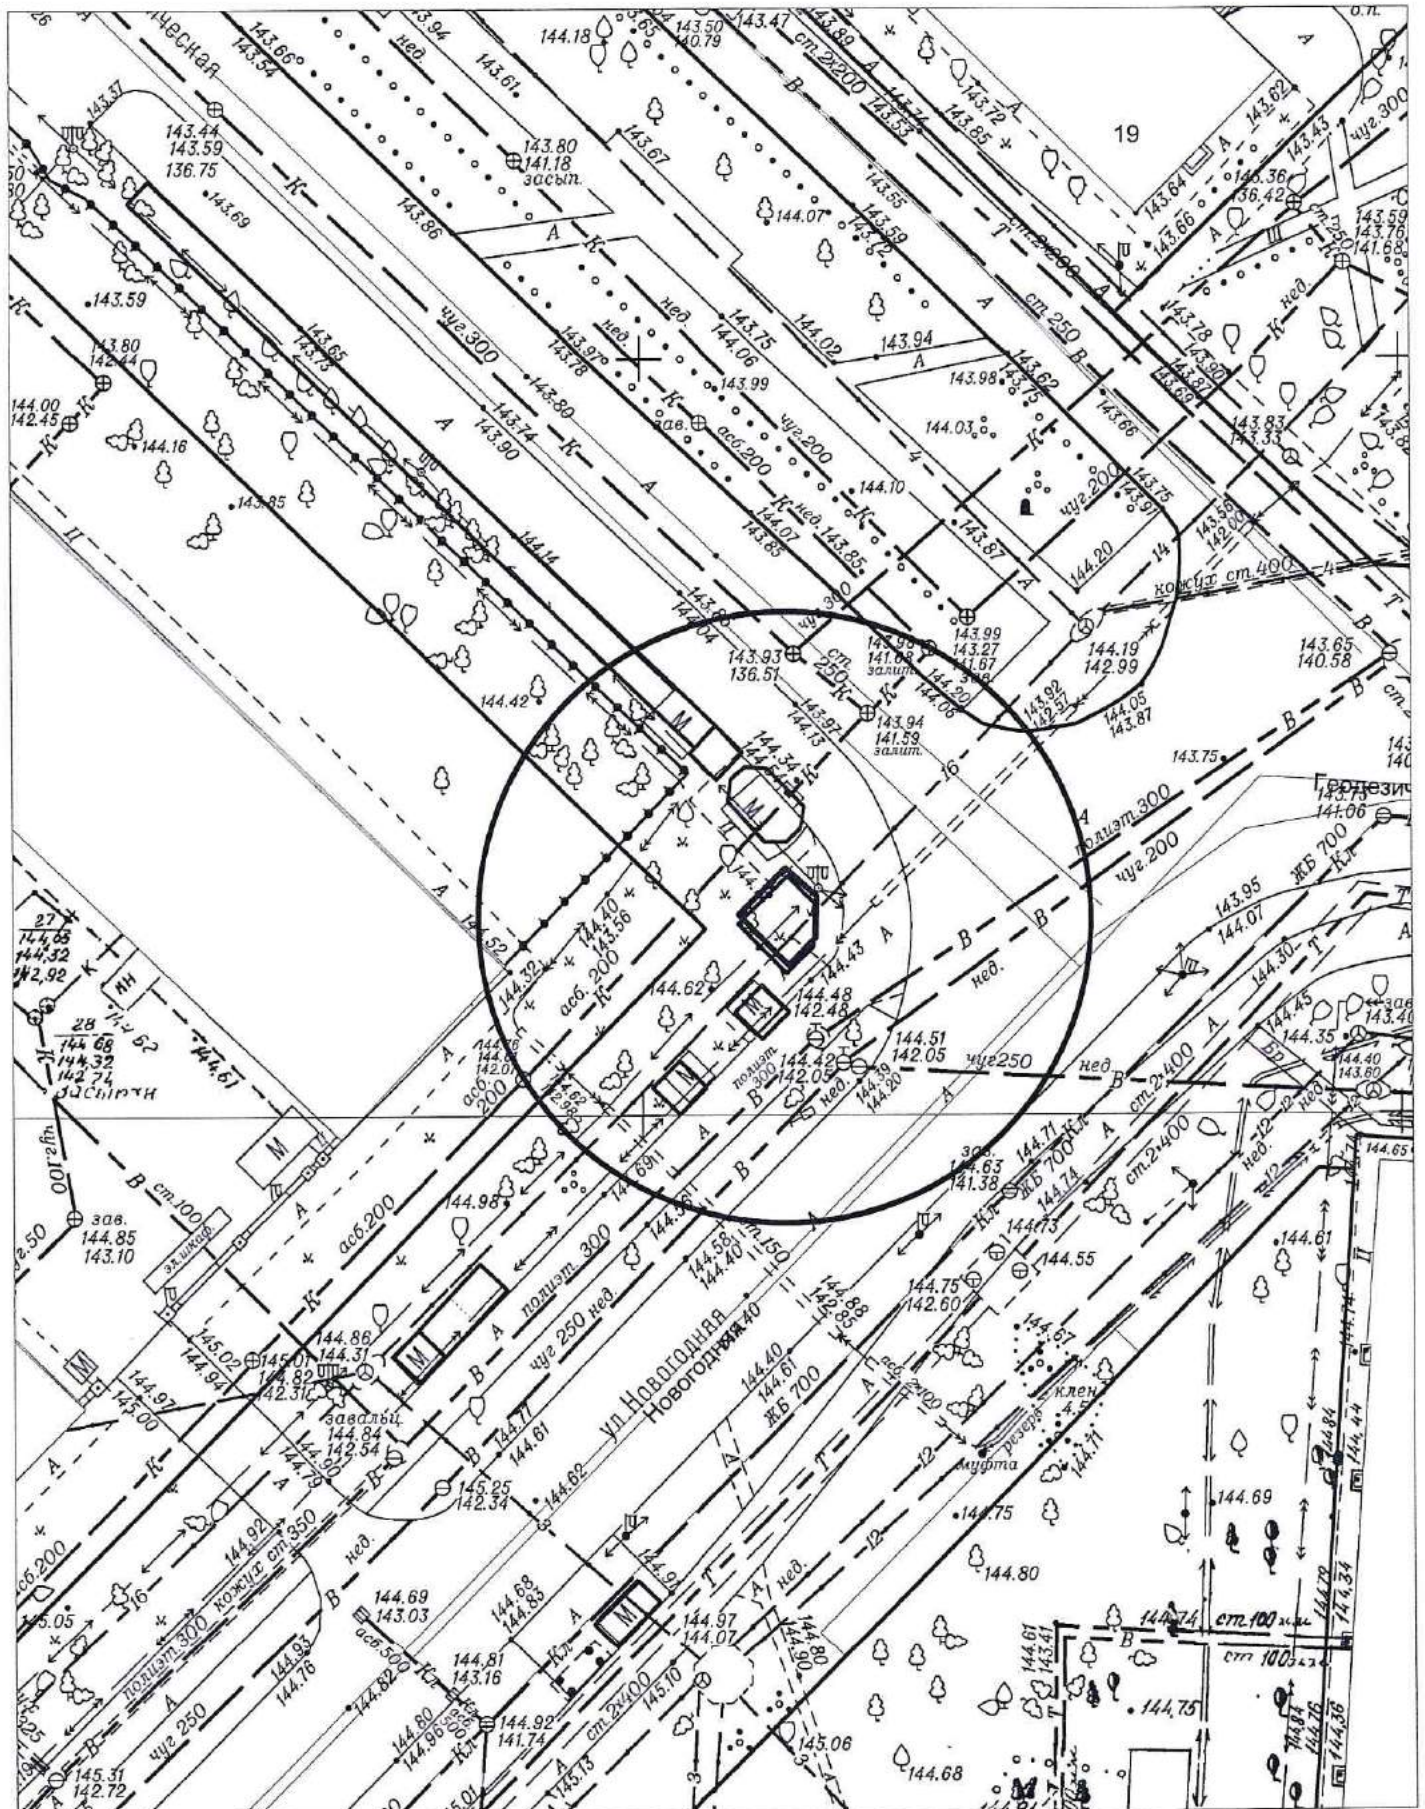

Карта схема территории № 833  
по адресному ориентиру ул. Кошурникова 14/2  
Масштаб М1:500

Карта схема территории № 834  
по адресному ориентиру пр. Дзержинского 79  
Масштаб М1:500

Карта-схема территории № 835  
по адресному ориентиру: г. Новосибирск, ул. Магистральная, (4)  
на топографическом плане  
М 1:500

# Карта-схема территории № 837

по адресному ориентиру: ул. Новогодняя, 27

на топографическом плане М 1:500

# Карта-схема территории № 838

по адресному ориентиру: ул. Широкая, (35)

на топографическом плане М 1:500

# Карта-схема территории № 839

по адресному ориентиру: ул. Широкая, (37а)

на топографическом плане М 1:500