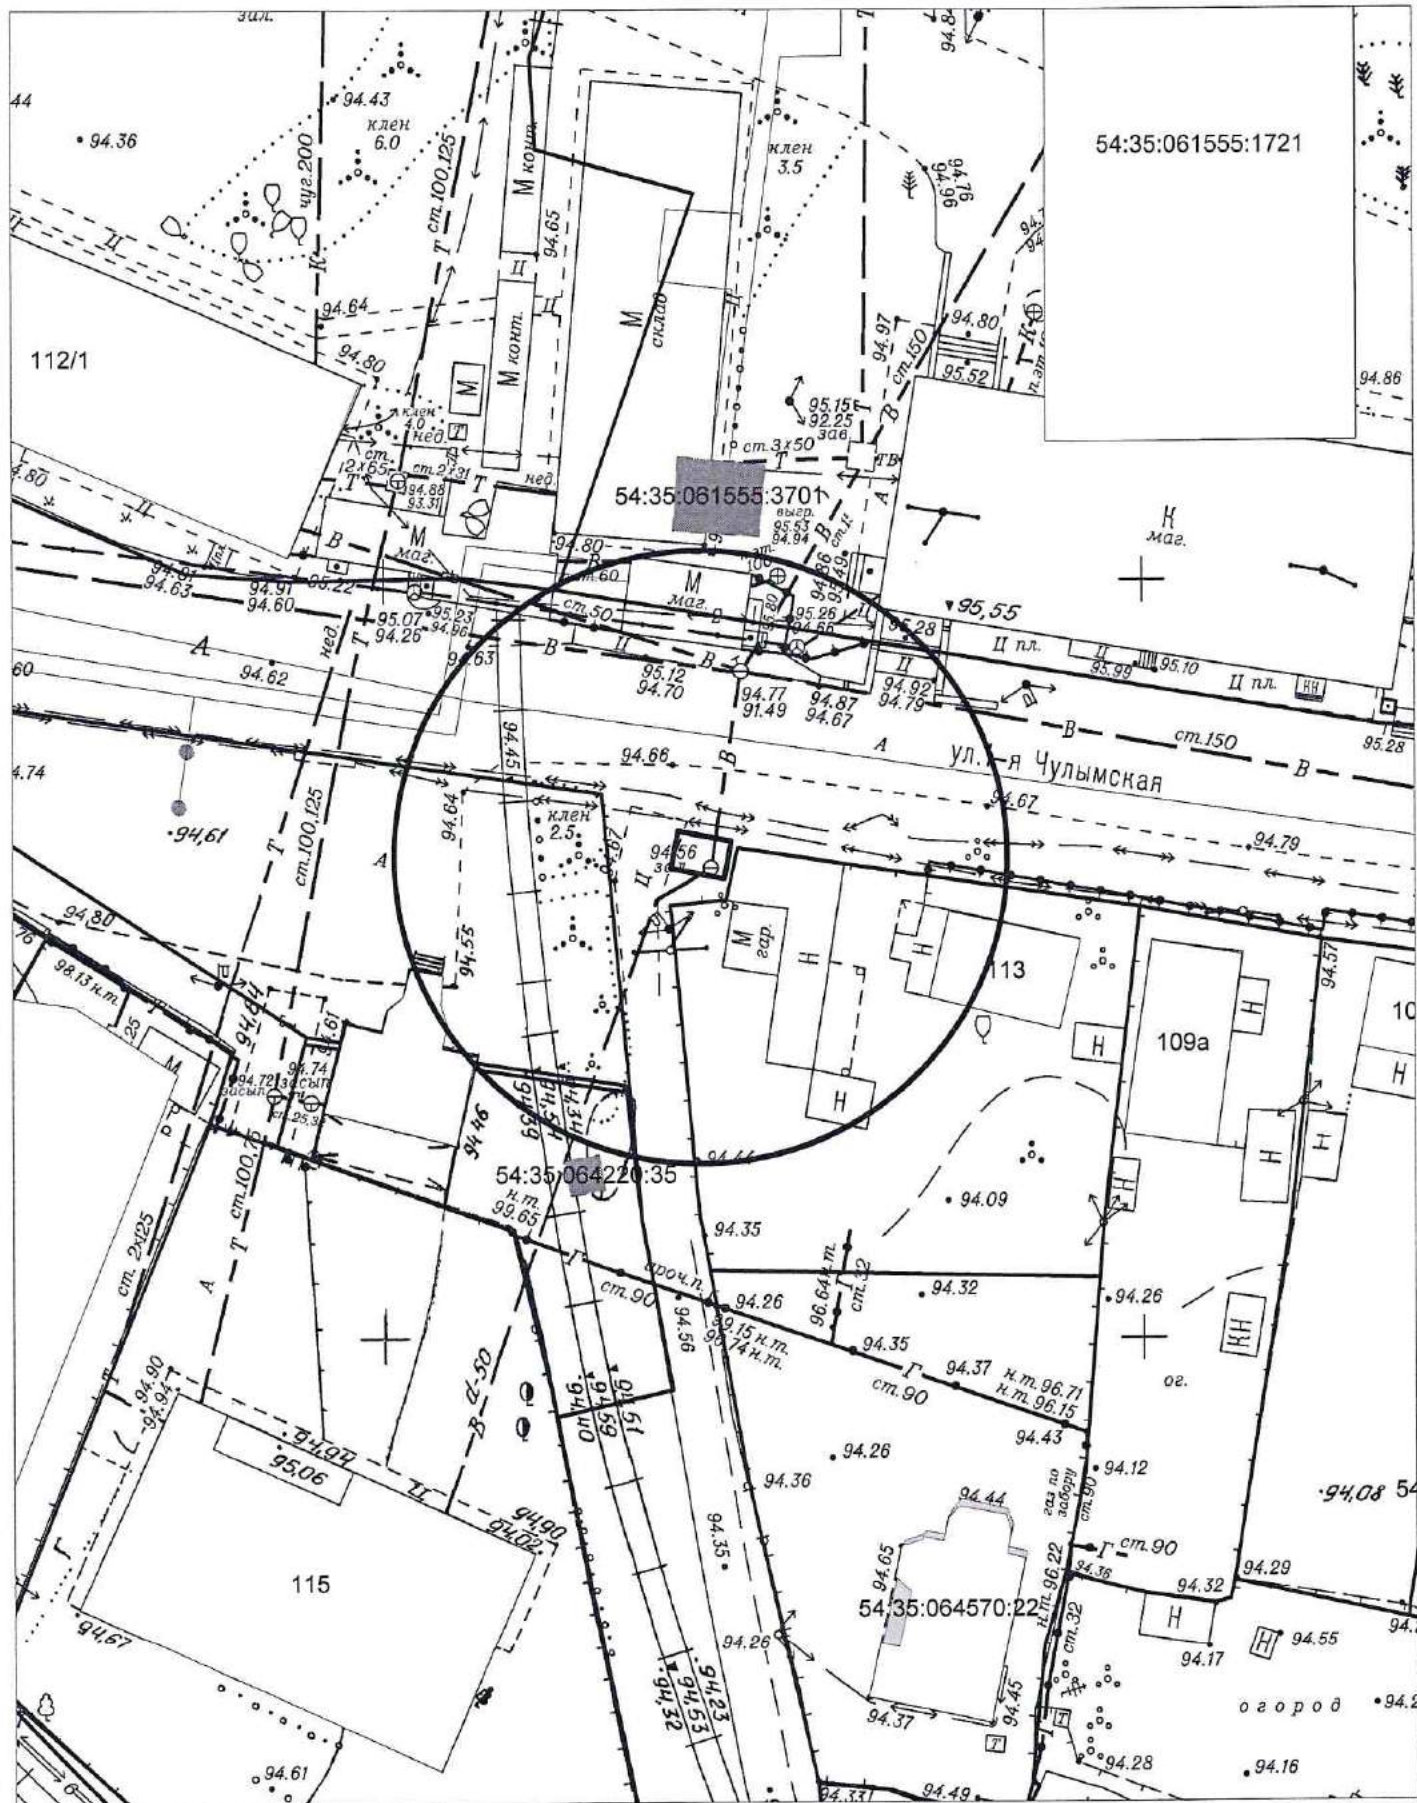

Карта схема территории № 833  
по адресному ориентиру ул. Кошурникова 14/2  
Масштаб М1:500

Карта схема территории № 834  
по адресному ориентиру пр. Дзержинского 79  
Масштаб М1:500

Карта-схема территории № 835  
по адресному ориентиру: г. Новосибирск, ул. Магистральная, (4)  
на топографическом плане  
М 1:500

# Карта-схема территории № 838

по адресному ориентиру: ул. Широкая, (35)

на топографическом плане М 1:500

# Карта-схема территории № 839

по адресному ориентиру: ул. Широкая, (37а)

на топографическом плане М 1:500

# Карта-схема территории № 840

по адресному ориентиру: ул. 1-ая Чулымская, (113)

на топографическом плане М 1:500

Карта-схема территории № 841  
По адресному ориентиру улица Выборная, (116)  
На топографическом плане М 1:500