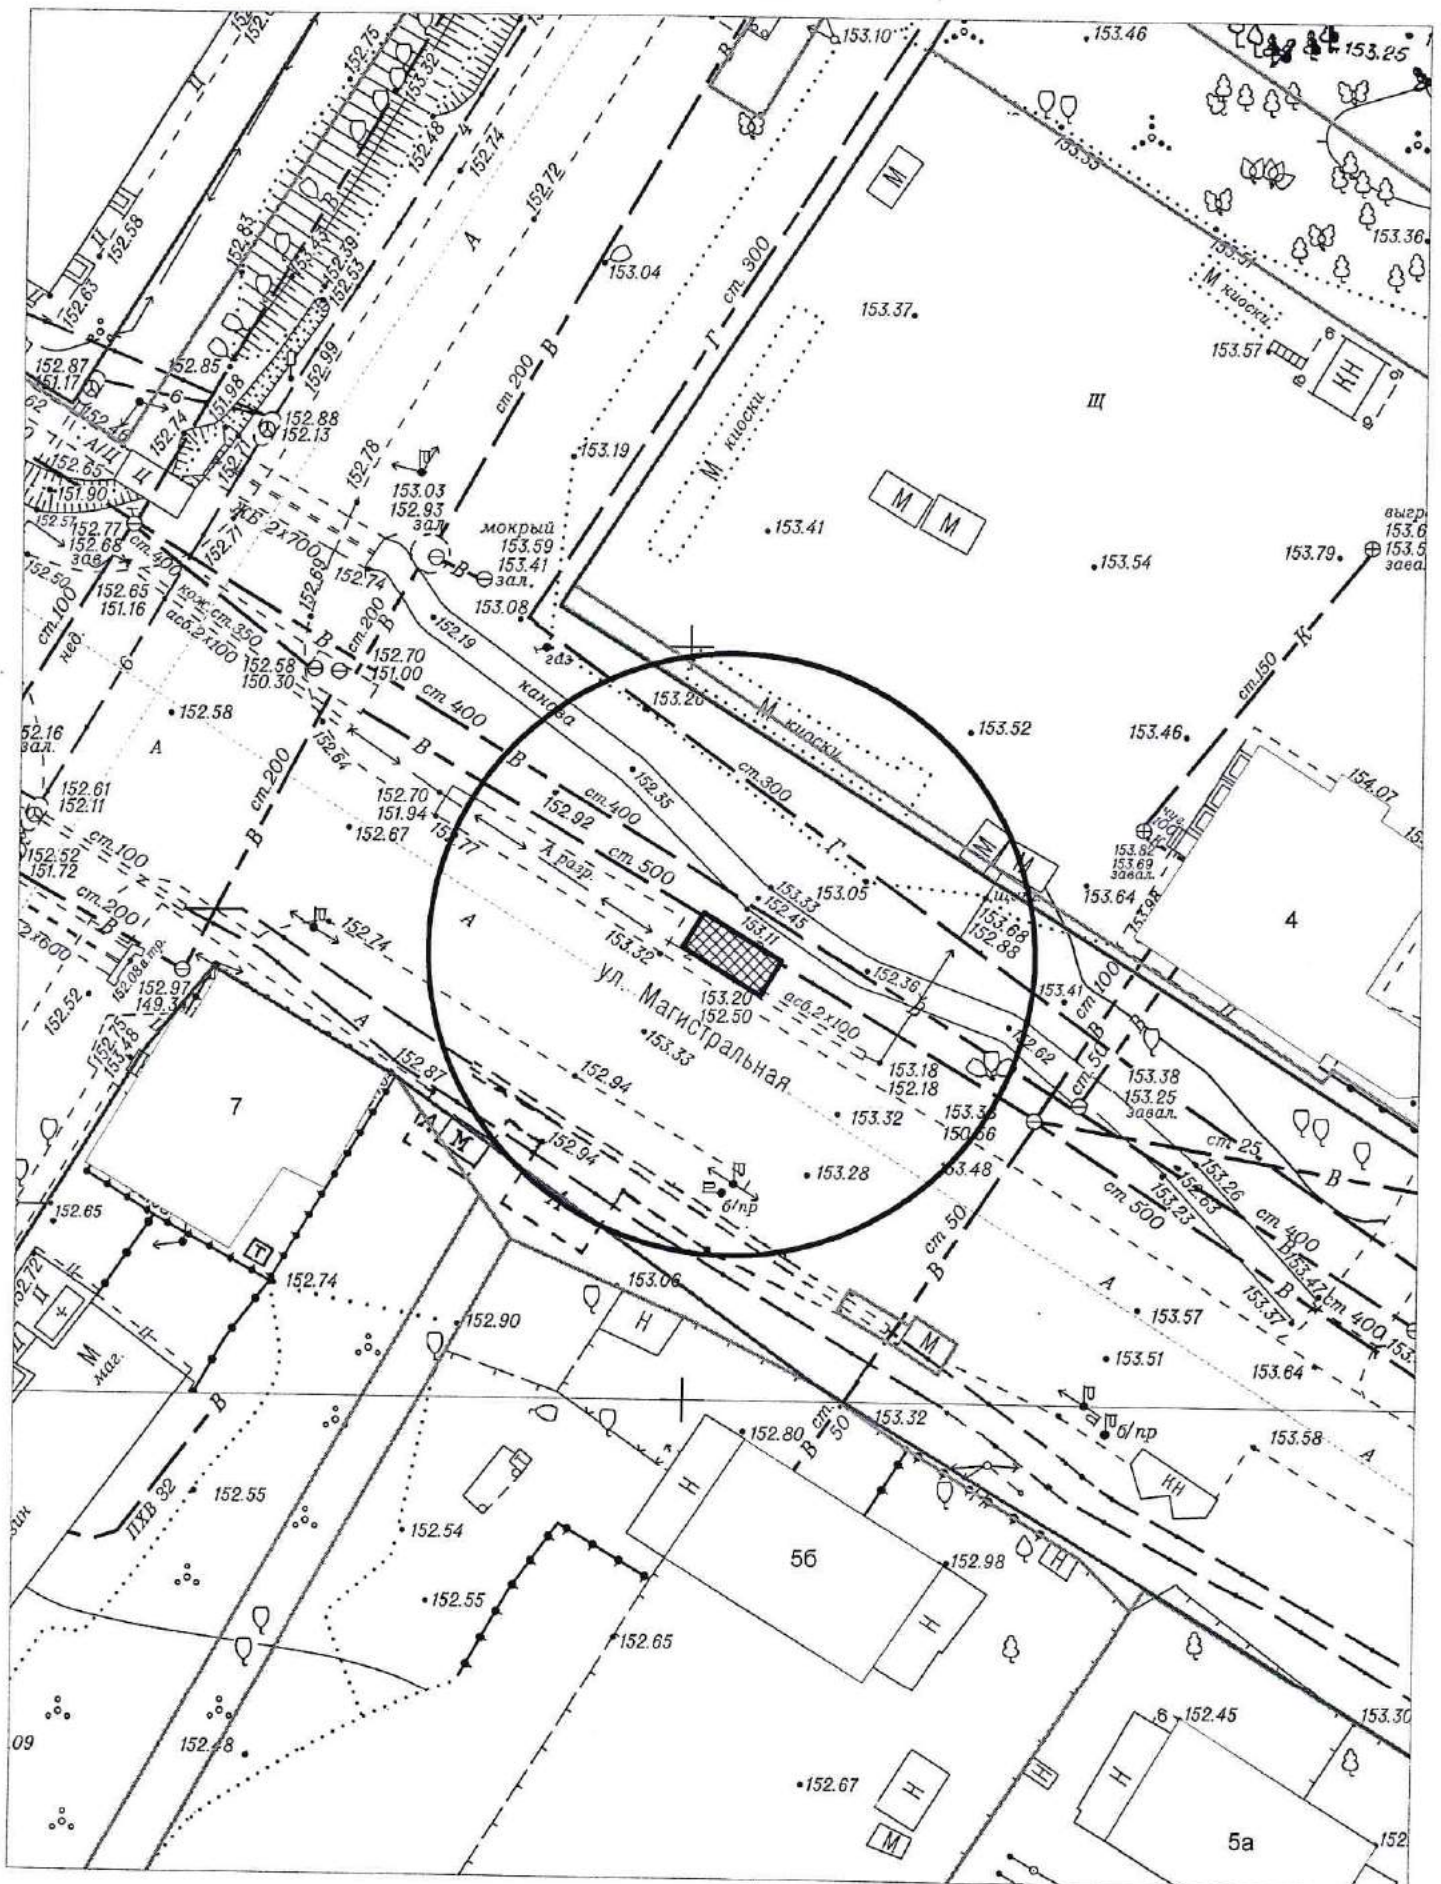

Карта схема территории № 833  
по адресному ориентиру ул. Кошурникова 14/2  
Масштаб М1:500

Карта схема территории № 834  
по адресному ориентиру пр. Дзержинского 79  
Масштаб М1:500

Карта-схема территории № 835  
по адресному ориентиру: г. Новосибирск, ул. Магистральная, (4)  
на топографическом плане  
М 1:500

# Карта-схема территории № 837

по адресному ориентиру: ул. Новогодняя, 27

на топографическом плане М 1:500

# Карта-схема территории № 838

по адресному ориентиру: ул. Широкая, (35)

на топографическом плане М 1:500

# Карта-схема территории № 839

по адресному ориентиру: ул. Широкая, (37а)

на топографическом плане М 1:500