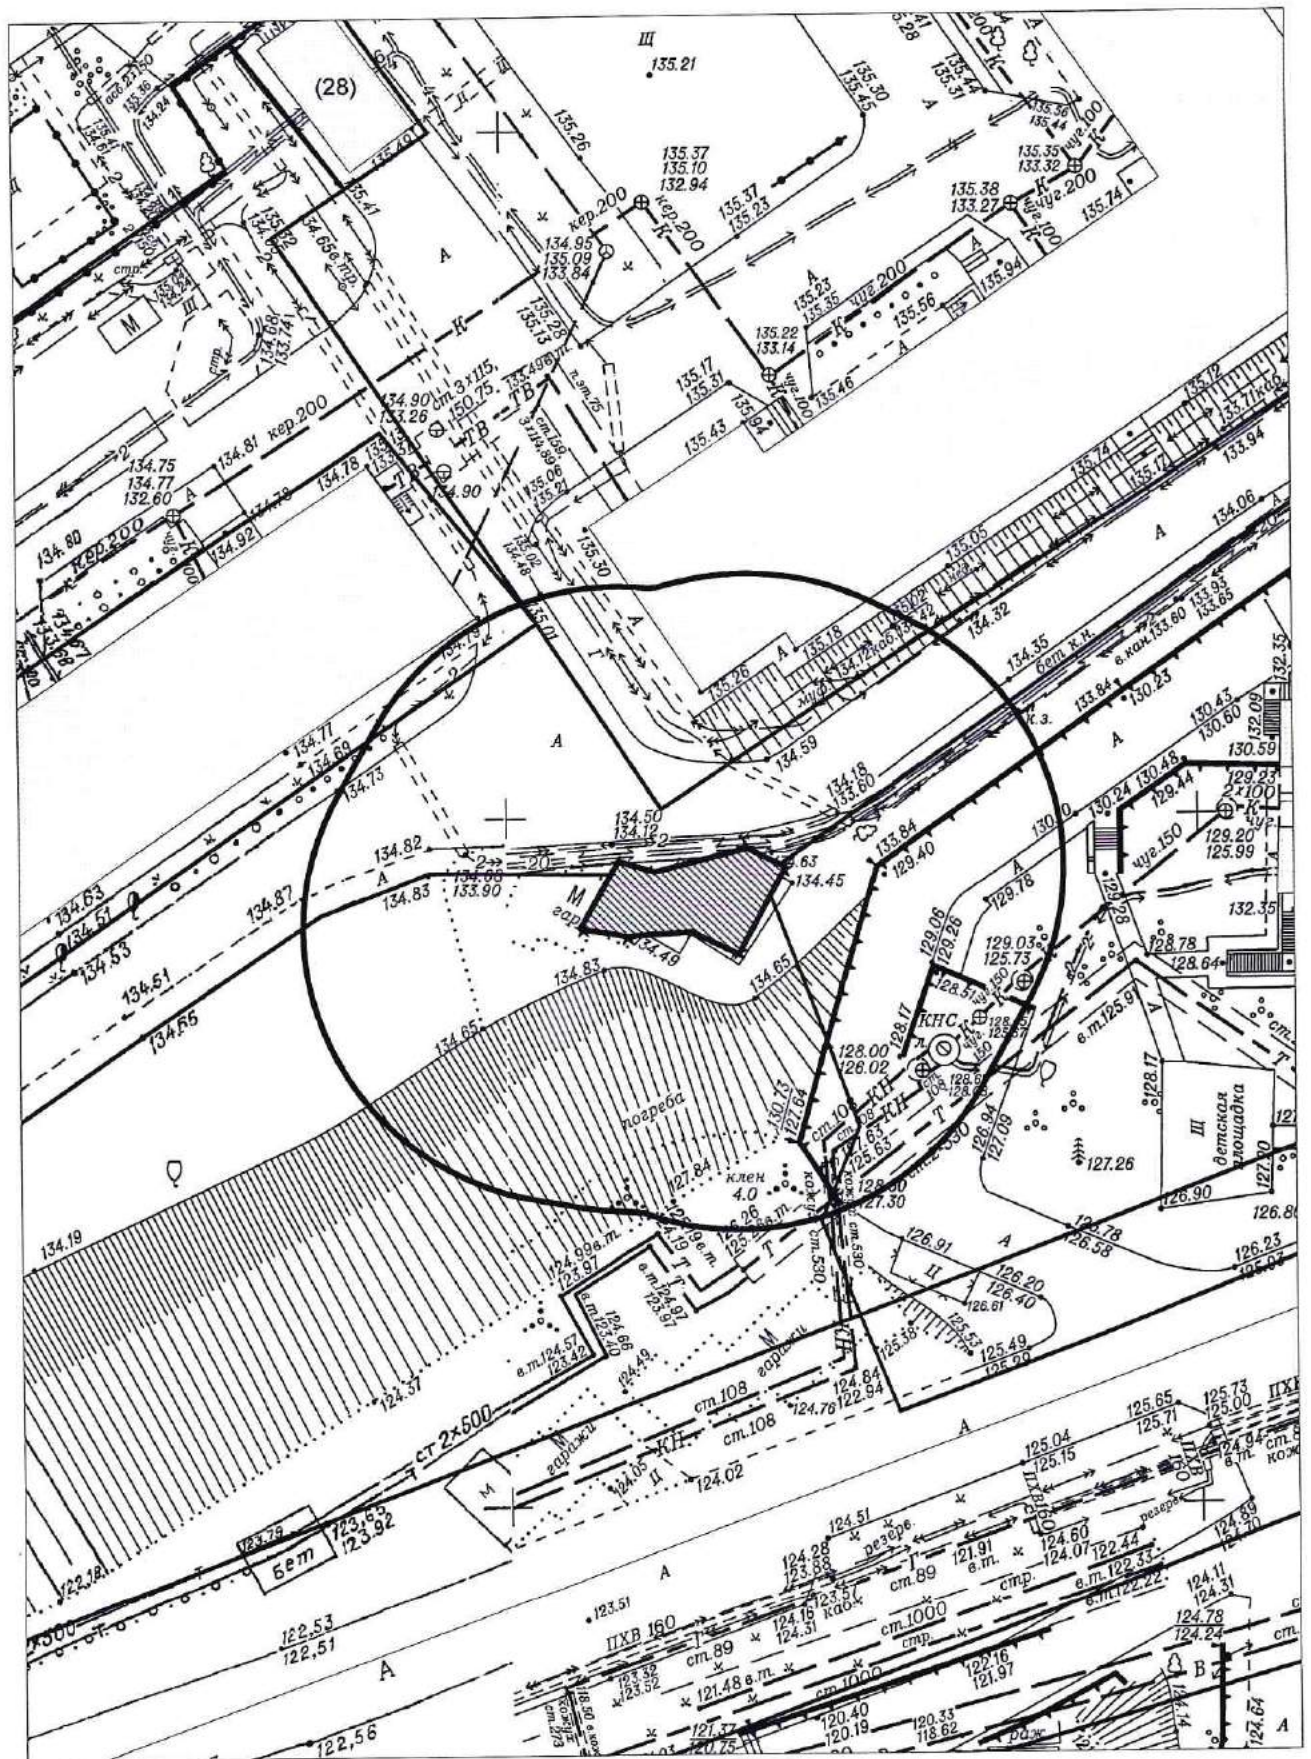

Карта - схема № 843
с адресным ориентиром: ул. Дуси Ковальчук, (28/1)
на топографическом плане М 1:500