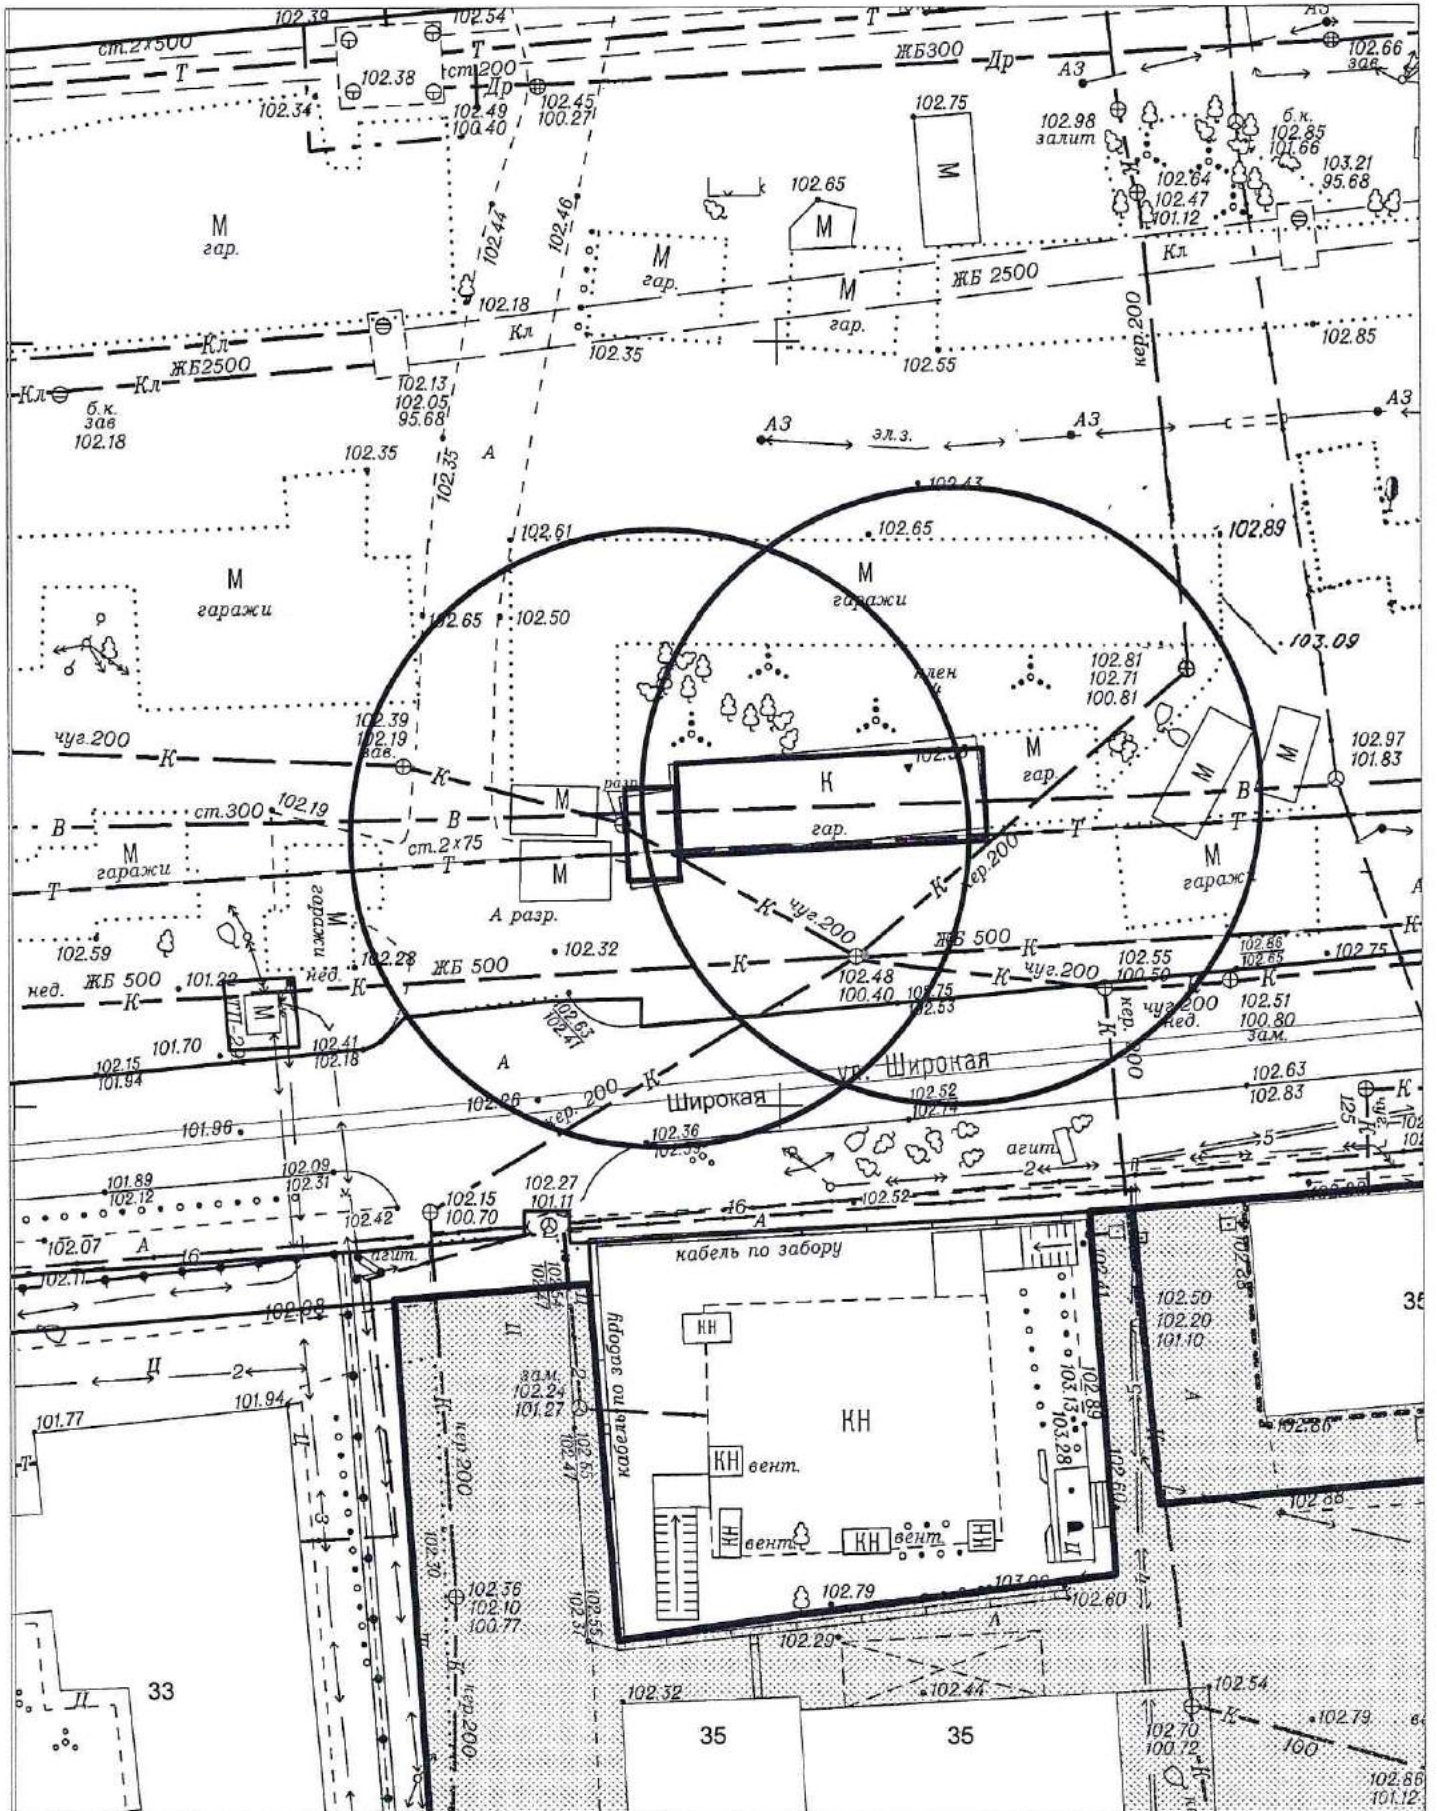

Карта схема территории № 833  
по адресному ориентиру ул. Кошурникова 14/2  
Масштаб М1:500

Карта схема территории № 834  
по адресному ориентиру пр. Дзержинского 79  
Масштаб М1:500

Карта-схема территории № 835  
по адресному ориентиру: г. Новосибирск, ул. Магистральная, (4)  
на топографическом плане  
М 1:500

# Карта-схема территории № 837

по адресному ориентиру: ул. Новогодняя, 27

на топографическом плане М 1:500

# Карта-схема территории № 838

по адресному ориентиру: ул. Широкая, (35)

на топографическом плане М 1:500

# Карта-схема территории № 839

по адресному ориентиру: ул. Широкая, (37а)

на топографическом плане М 1:500