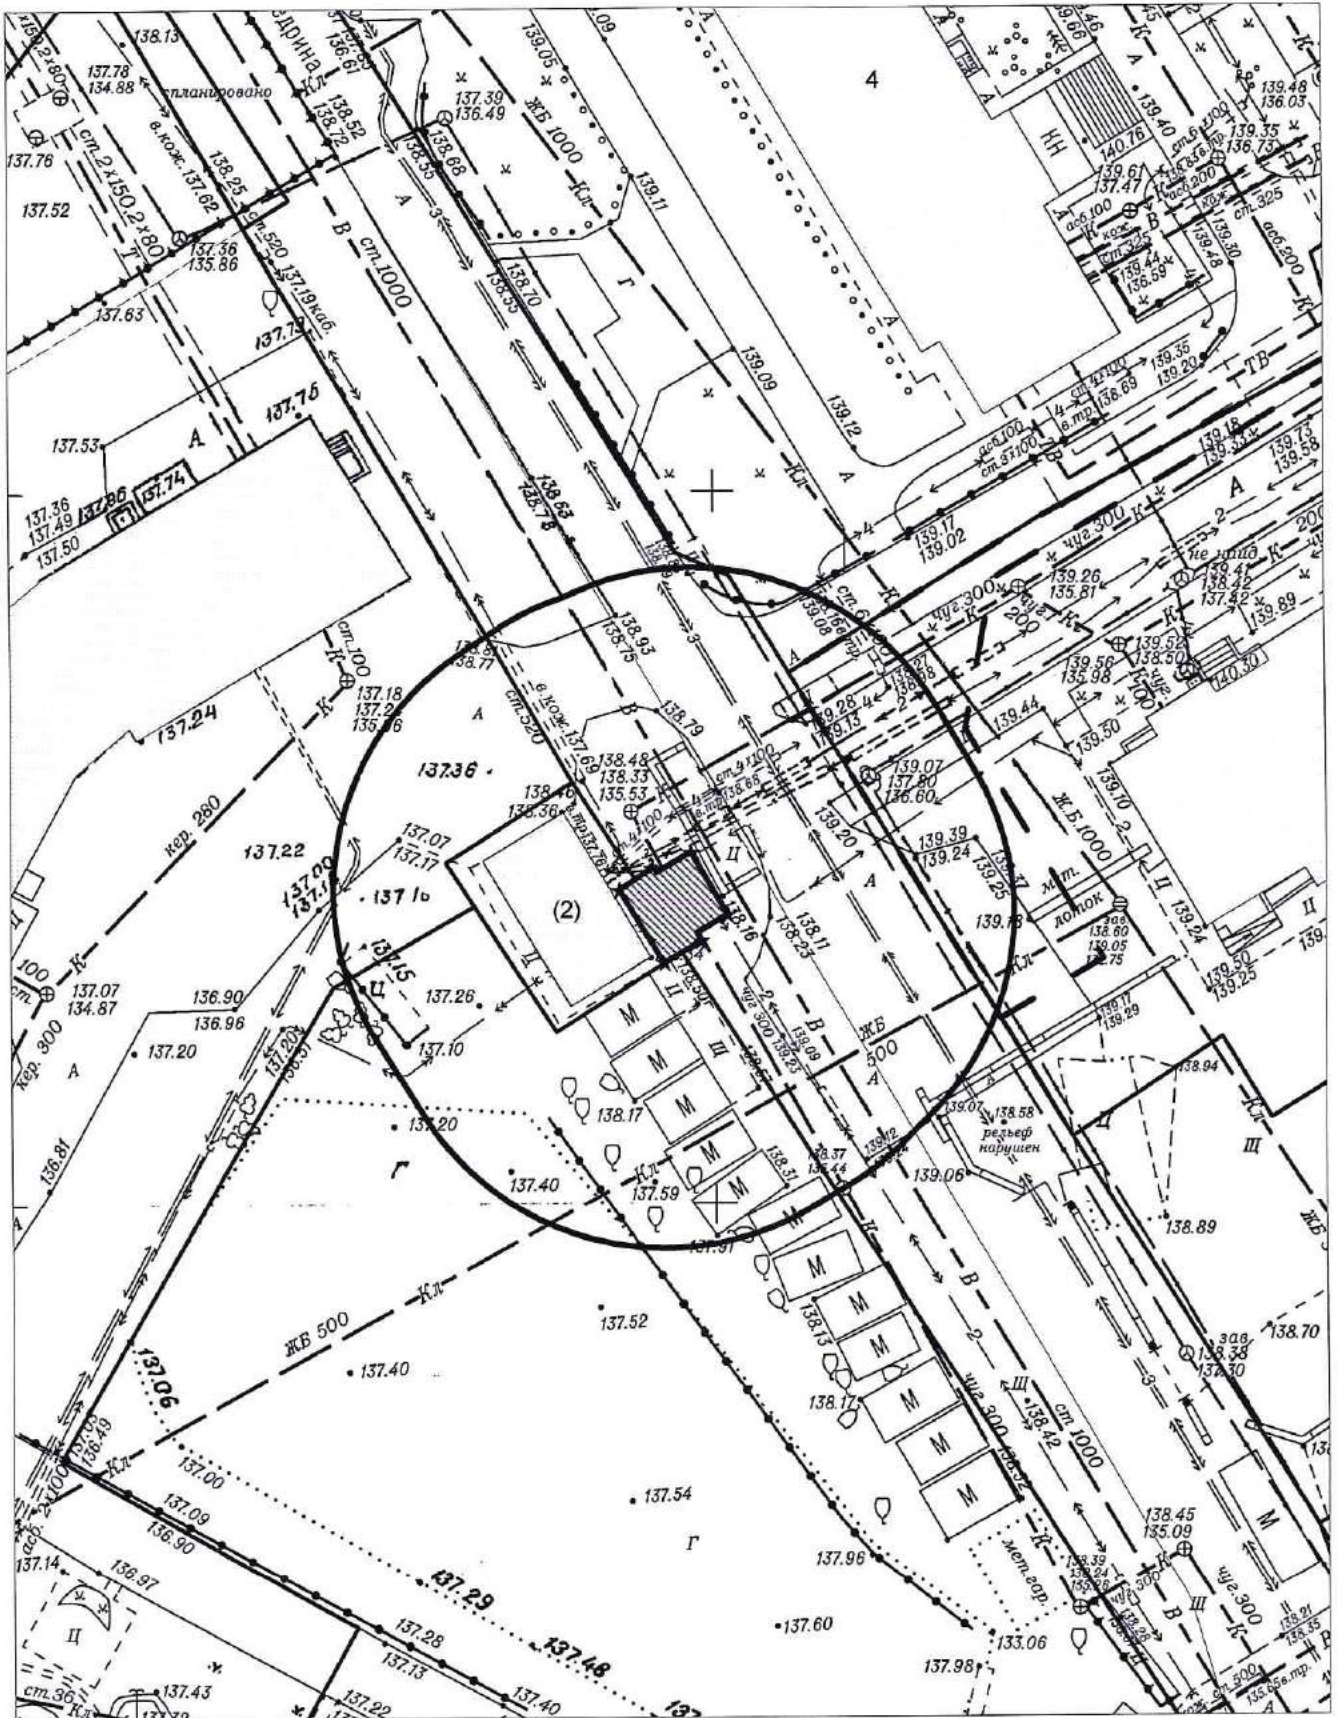

Карта схема территории № 833  
по адресному ориентиру ул. Кошурникова 14/2  
Масштаб М1:500

Карта схема территории № 834  
по адресному ориентиру пр. Дзержинского 79  
Масштаб М1:500

Карта-схема территории № 835  
по адресному ориентиру: г. Новосибирск, ул. Магистральная, (4)  
на топографическом плане  
М 1:500

# Карта-схема территории № 838

по адресному ориентиру: ул. Широкая, (35)

на топографическом плане М 1:500

# Карта-схема территории № 839

по адресному ориентиру: ул. Широкая, (37а)

на топографическом плане М 1:500

**Карта - схема № 844**  
с адресным ориентиром: ул. Железнодорожная, (2)  
на топографическом плане М 1:500

Карта - схема № 845  
с адресным ориентиром: ул. Лебедевского, (3)  
на топографическом плане М 1:1000