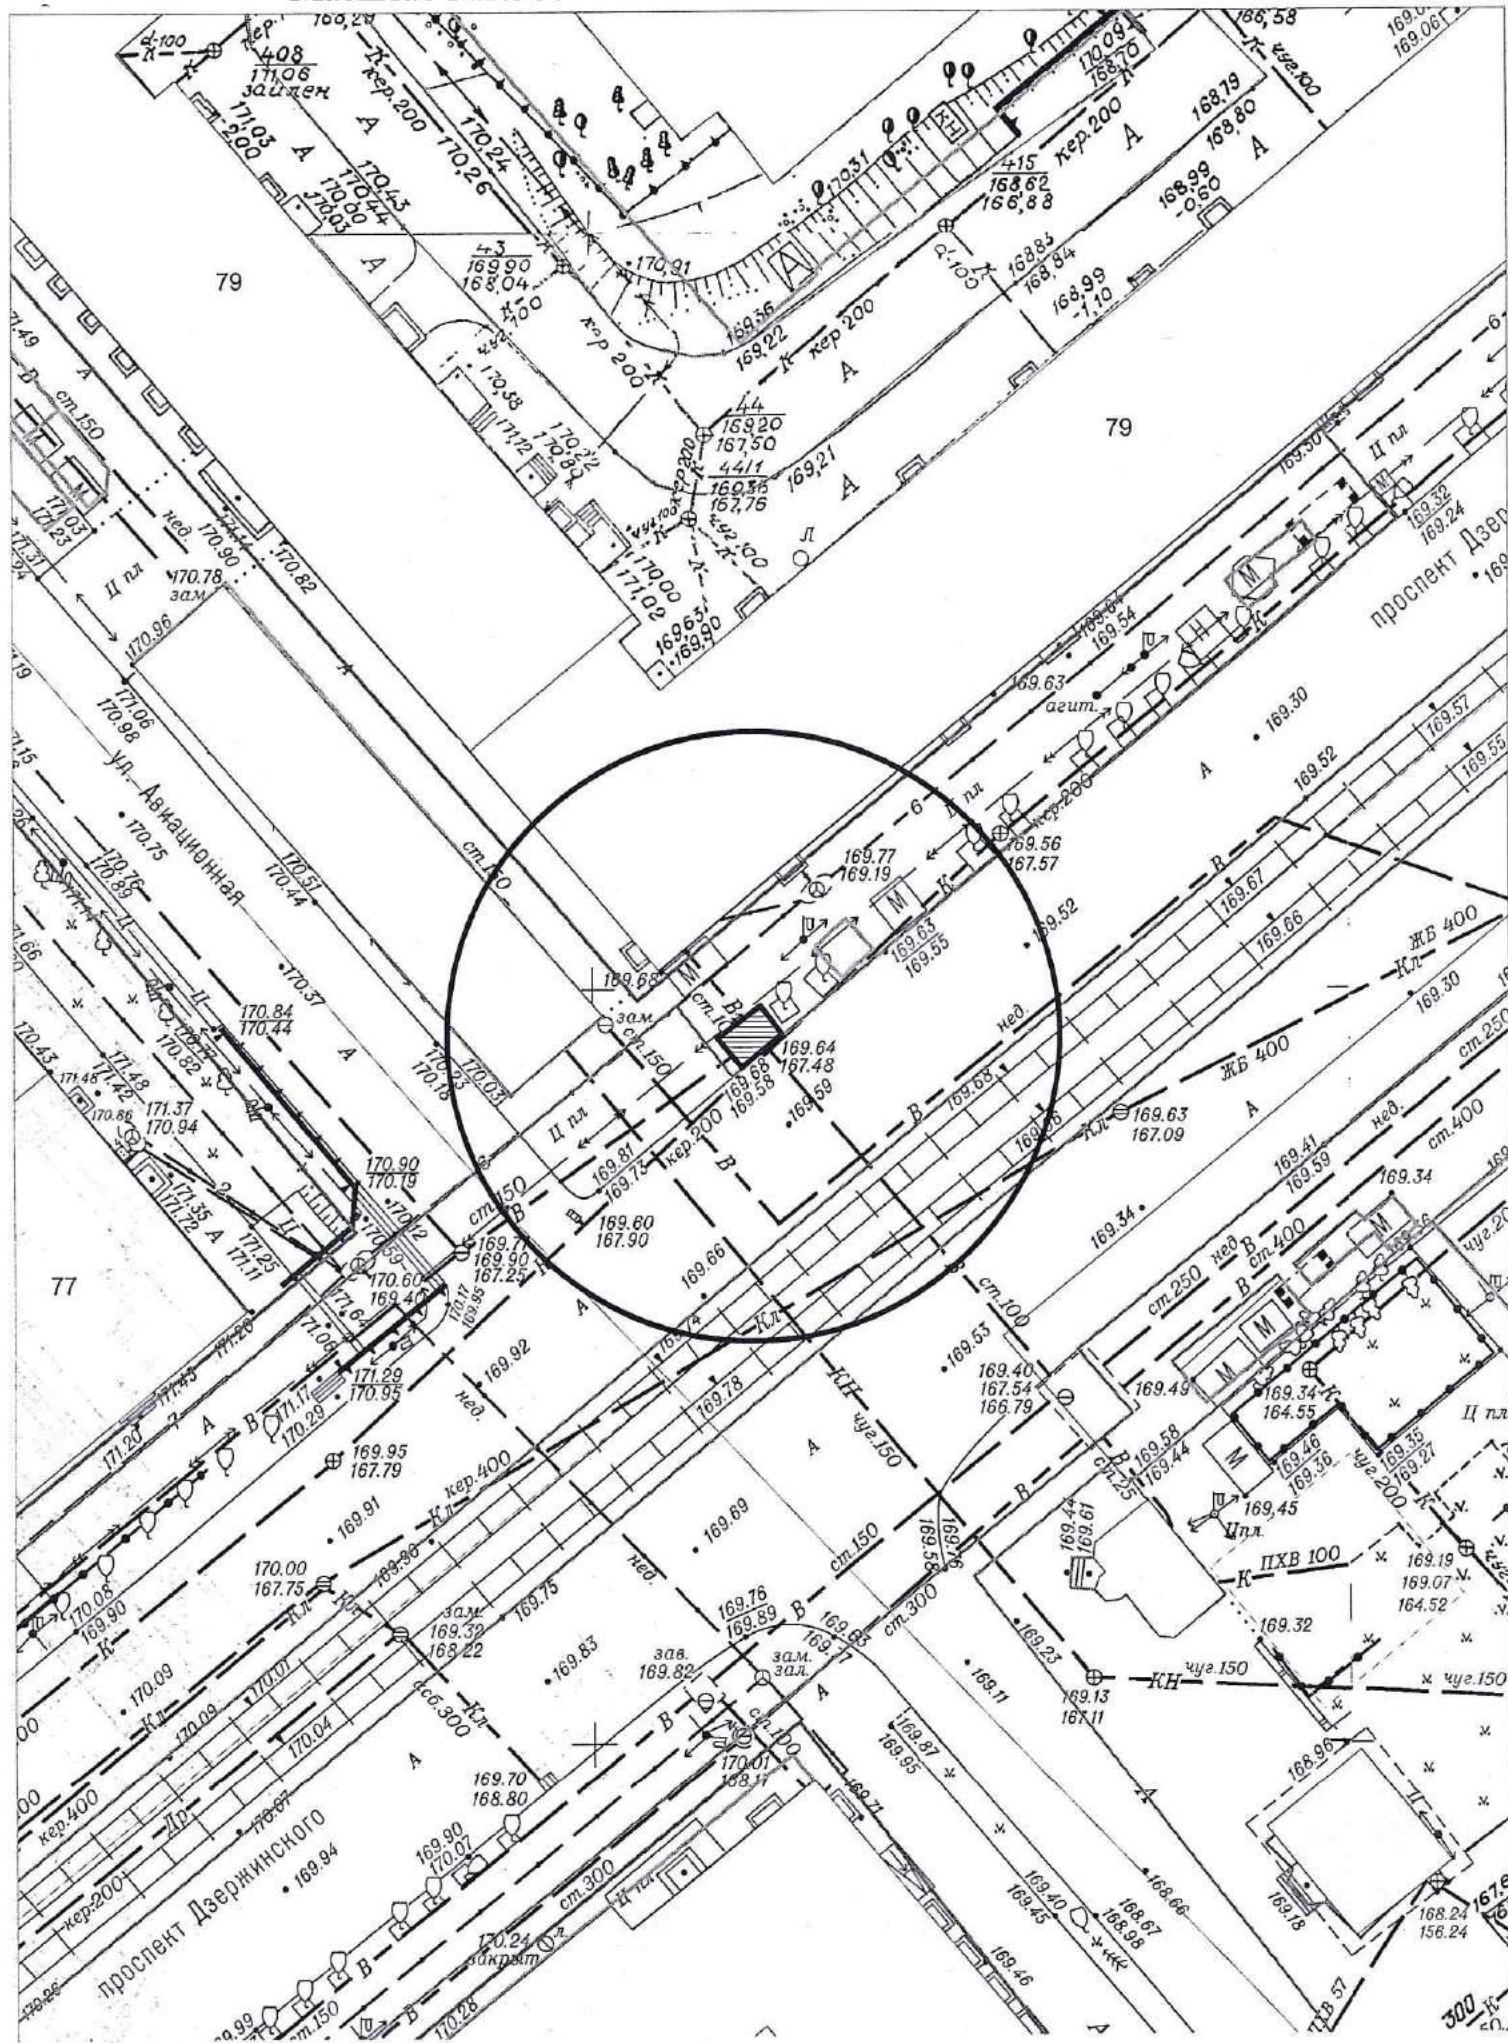

Карта схема территории № 833  
по адресному ориентиру ул. Кошурникова 14/2  
Масштаб М1:500

Карта схема территории № 834  
по адресному ориентиру пр. Дзержинского 79  
Масштаб М1:500

Карта-схема территории № 835  
по адресному ориентиру: г. Новосибирск, ул. Магистральная, (4)  
на топографическом плане  
М 1:500

# Карта-схема территории № 837

по адресному ориентиру: ул. Новогодняя, 27

на топографическом плане М 1:500

# Карта-схема территории № 838

по адресному ориентиру: ул. Широкая, (35)

на топографическом плане М 1:500

# Карта-схема территории № 839

по адресному ориентиру: ул. Широкая, (37а)

на топографическом плане М 1:500