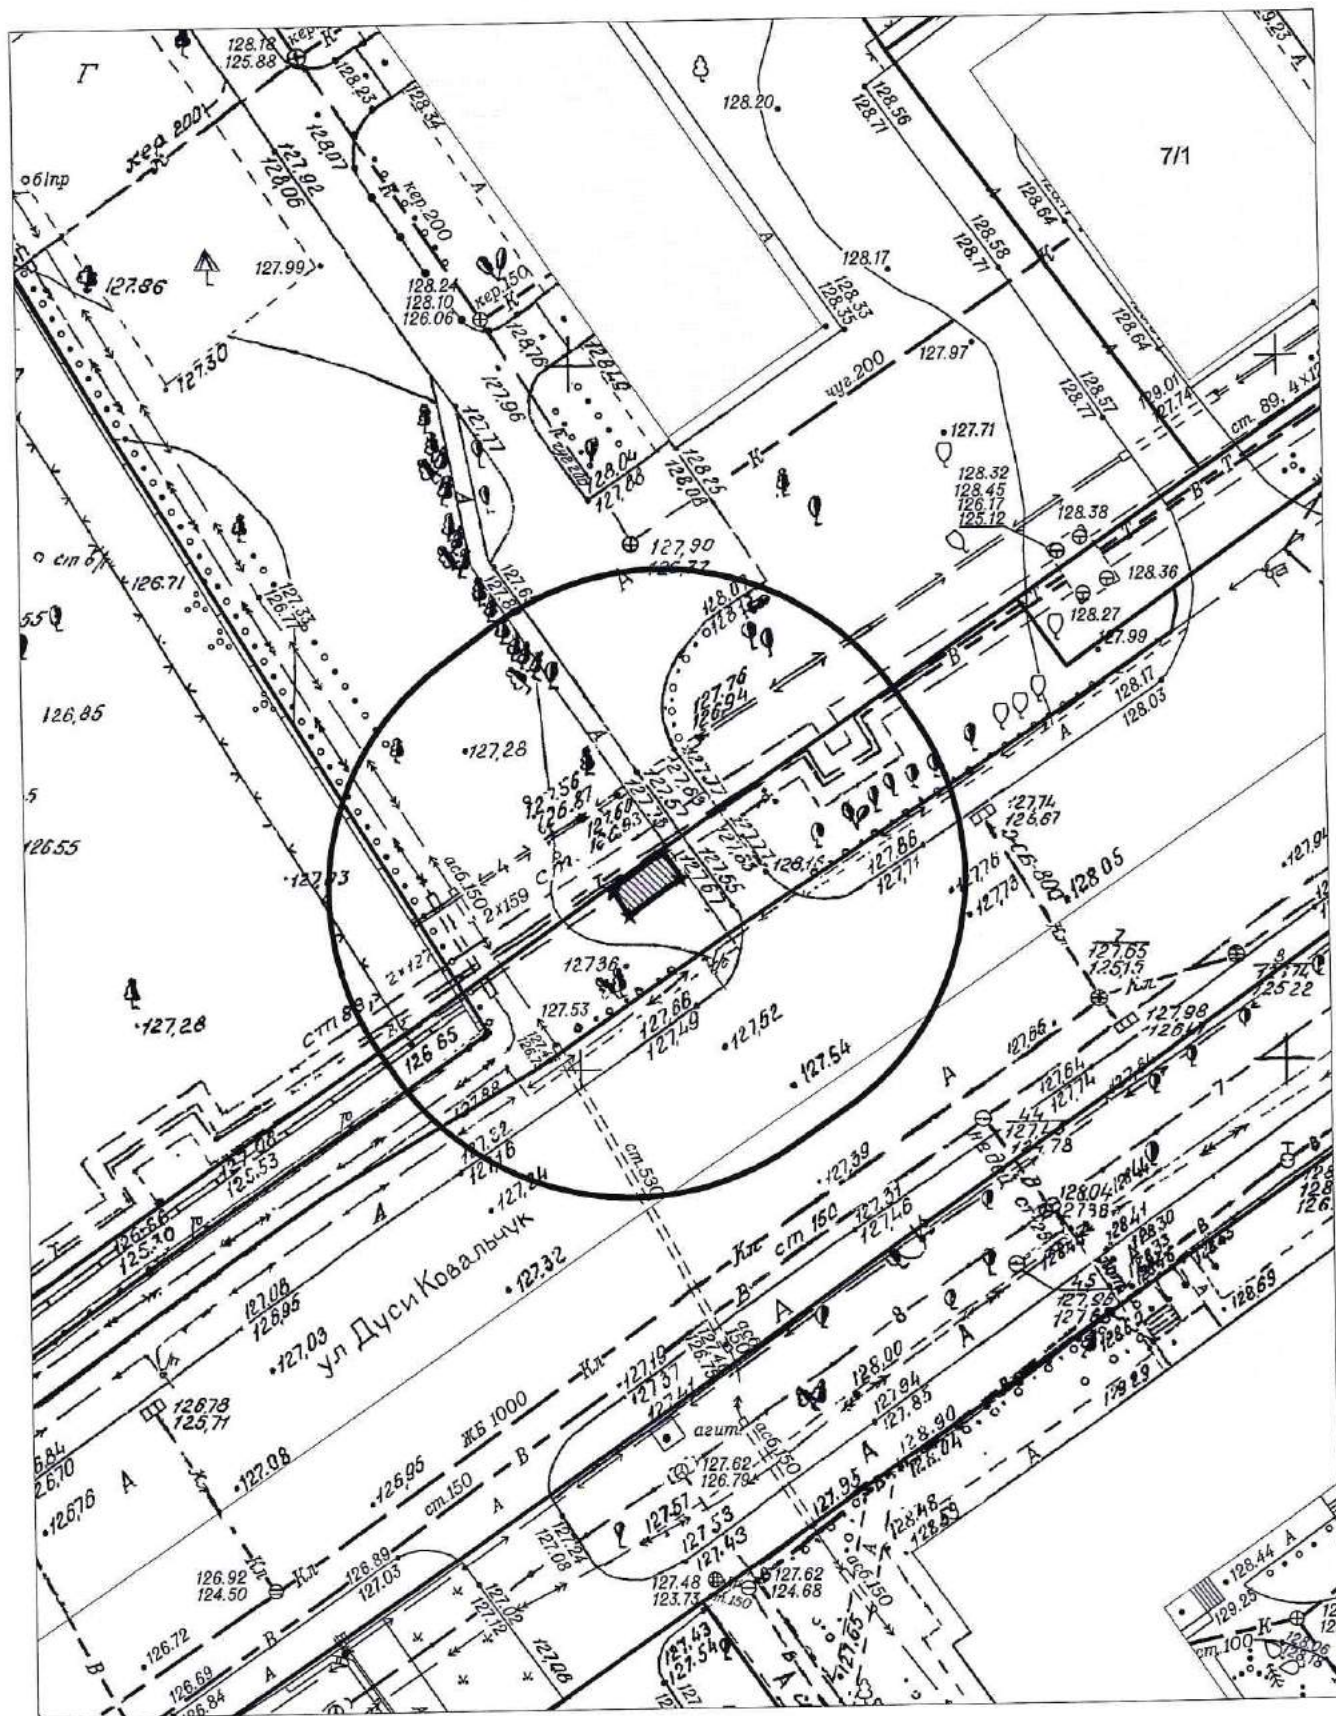

Карта - схема № 842
с адресным ориентиром: ул. Дуся Ковальчук, (5 к. 1)
на топографическом плане М 1:500