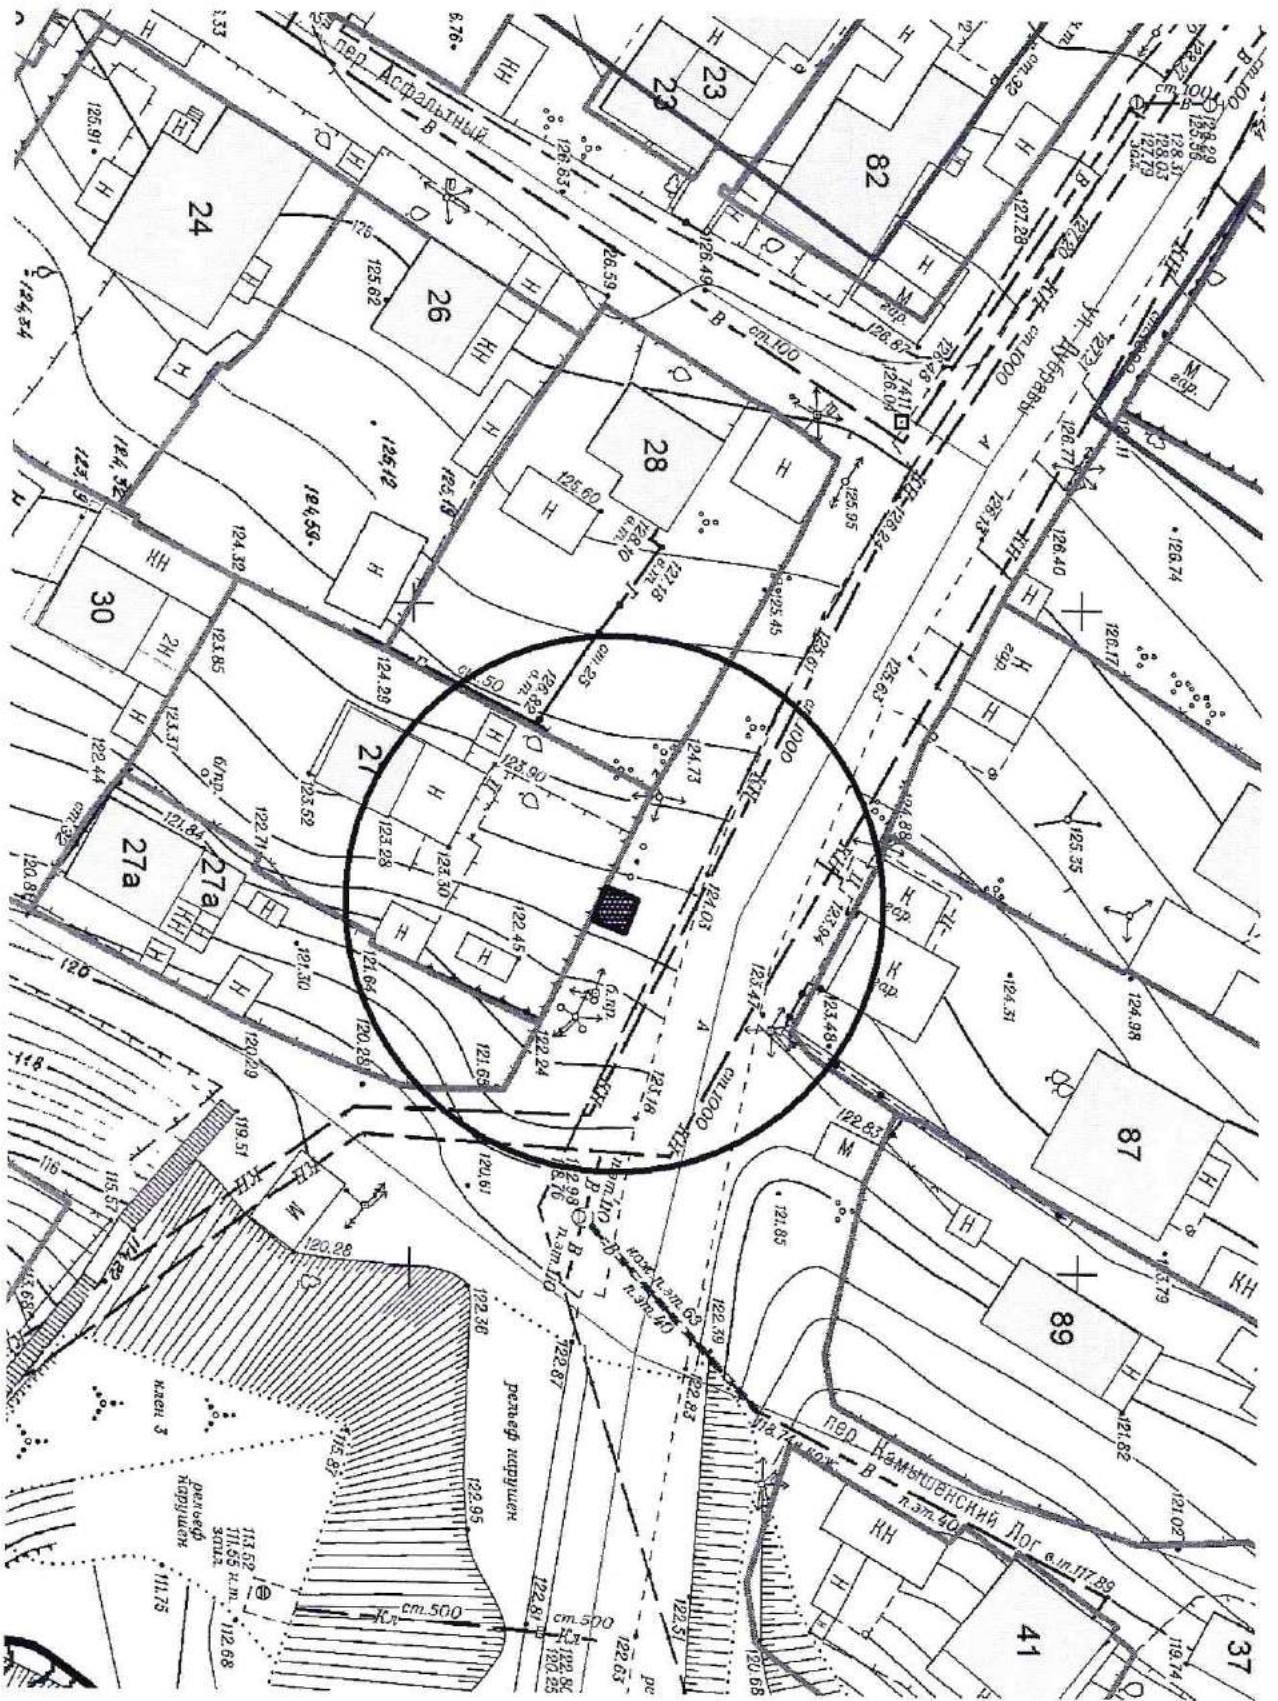

Карта - схема территории **№ 823**
 по адресному ориентиру улица ул. Камышенский лог, (27)
 на топографическом плане М 1:500

Карта-схема территории № 824
 по адресному ориентиру улица В. Высоцкого, (39)
 на топографическом плане М1:500

Карта - схема территории № 825
по адресному ориентиру улица ул. Лазурная, (26)
на топографическом плане М 1:500

Карта - схема территории № 826
по адресному ориентиру улица ул. Лазурная, (26)
на топографическом плане М 1:500

Карта-схема территории № 827
по адресному ориентиру улица Кирова, 27
на топографическом плане М 1:500

Карта - схема территории № 828
по адресному ориентиру улица Кирова, (108)
на топографическом плане М1:500

Карта - схема № 832
с адресным ориентиром: ул. Линейная, (31/5)
на топографическом плане М 1:500