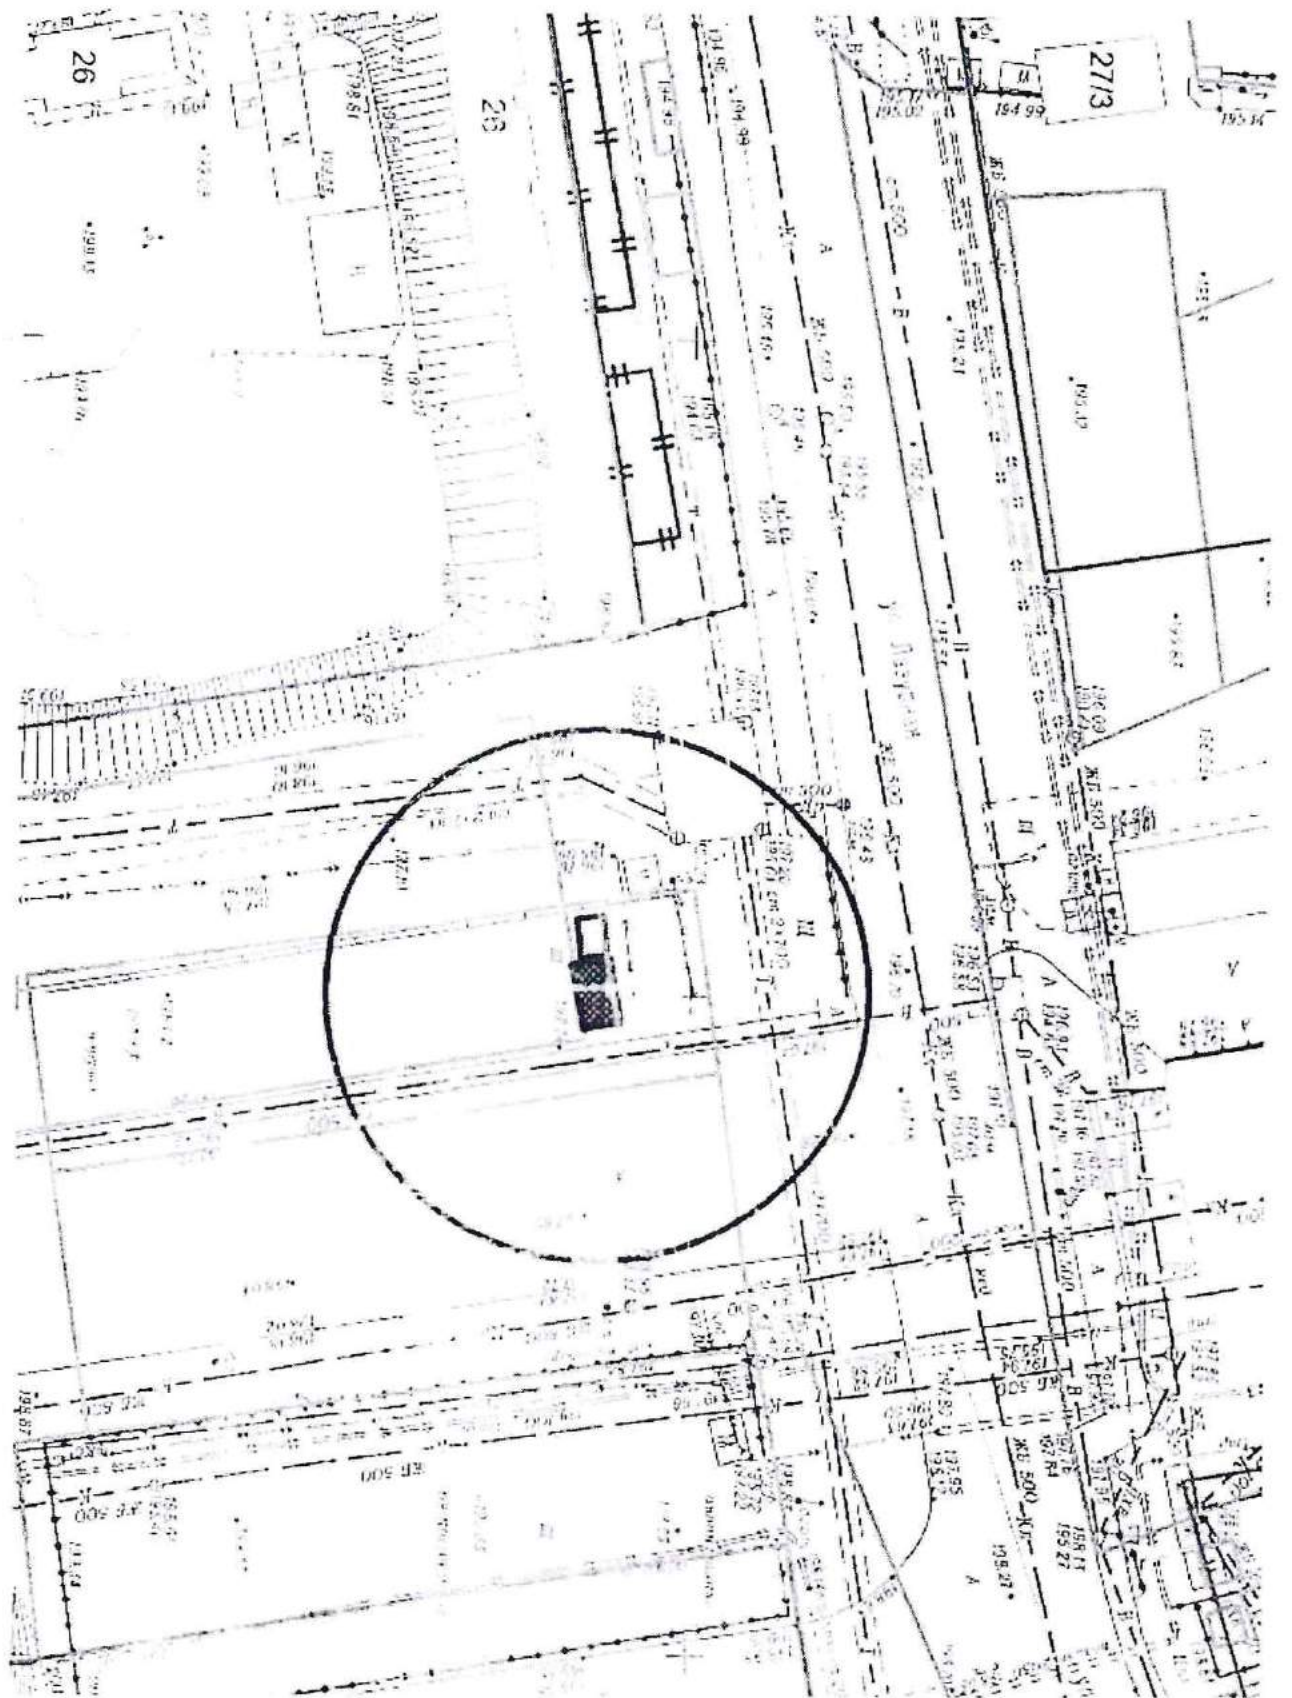

Карта - схема территории **№ 823**
 по адресному ориентиру улица ул. Камышенский лог, (27)
 на топографическом плане М 1:500

Карта-схема территории № 824
 по адресному ориентиру улица В. Высоцкого, (39)
 на топографическом плане М1:500

Карта - схема территории № 825
по адресному ориентиру улица ул. Лазурная, (26)
на топографическом плане М 1:500

Карта - схема территории № 826
по адресному ориентиру улица ул. Лазурная, (26)
на топографическом плане М 1:500

Карта-схема территории № 827
по адресному ориентиру улица Кирова, 27
на топографическом плане М 1:500

Карта - схема территории № 828
по адресному ориентиру улица Кирова, (108)
на топографическом плане М1:500

Карта - схема № 832
с адресным ориентиром: ул. Линейная, (31/5)
на топографическом плане М 1:500