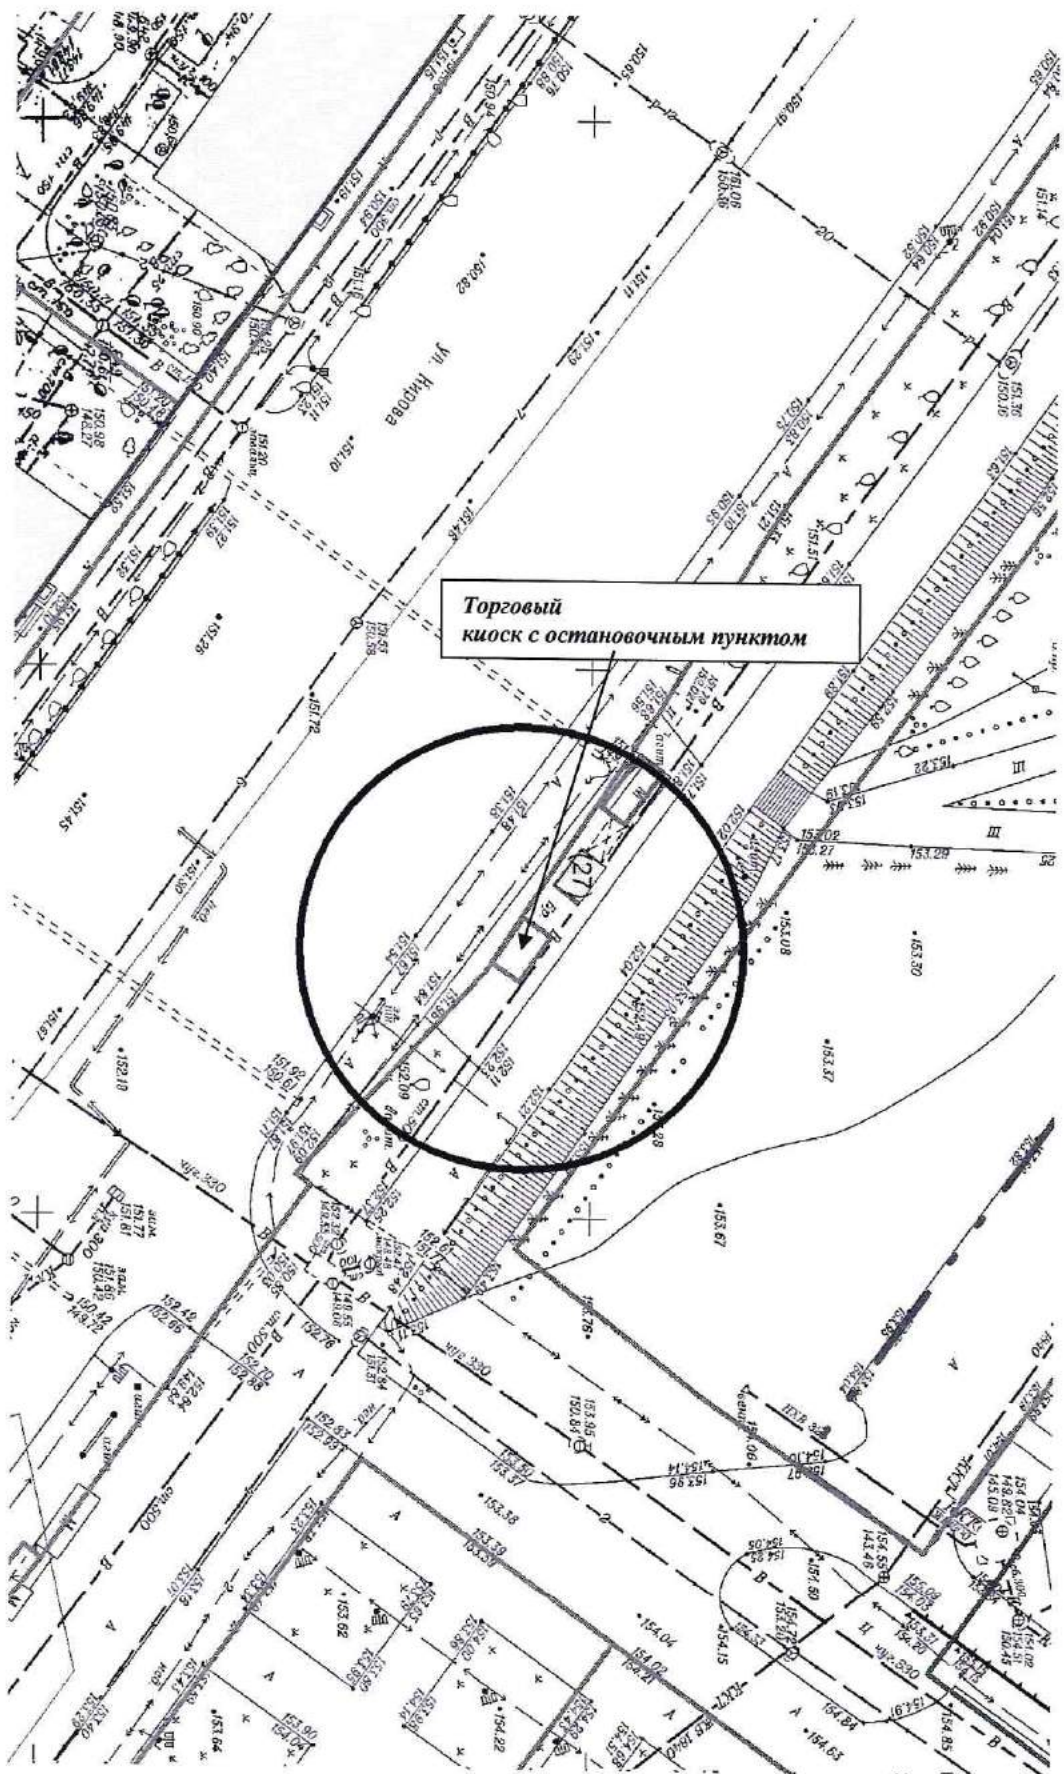

Карта - схема территории **№ 823**
 по адресному ориентиру улица ул. Камышенский лог, (27)
 на топографическом плане М 1:500

Карта-схема территории № 824
 по адресному ориентиру улица В. Высоцкого, (39)
 на топографическом плане М1:500

Карта - схема территории № 825
по адресному ориентиру улица ул. Лазурная, (26)
на топографическом плане М 1:500

Карта - схема территории № 826
по адресному ориентиру улица ул. Лазурная, (26)
на топографическом плане М 1:500

Карта-схема территории № 827
по адресному ориентиру улица Кирова, 27
на топографическом плане М 1:500

Карта - схема территории № 828
по адресному ориентиру улица Кирова, (108)
на топографическом плане М1:500

Карта - схема № 832
с адресным ориентиром: ул. Линейная, (31/5)
на топографическом плане М 1:500