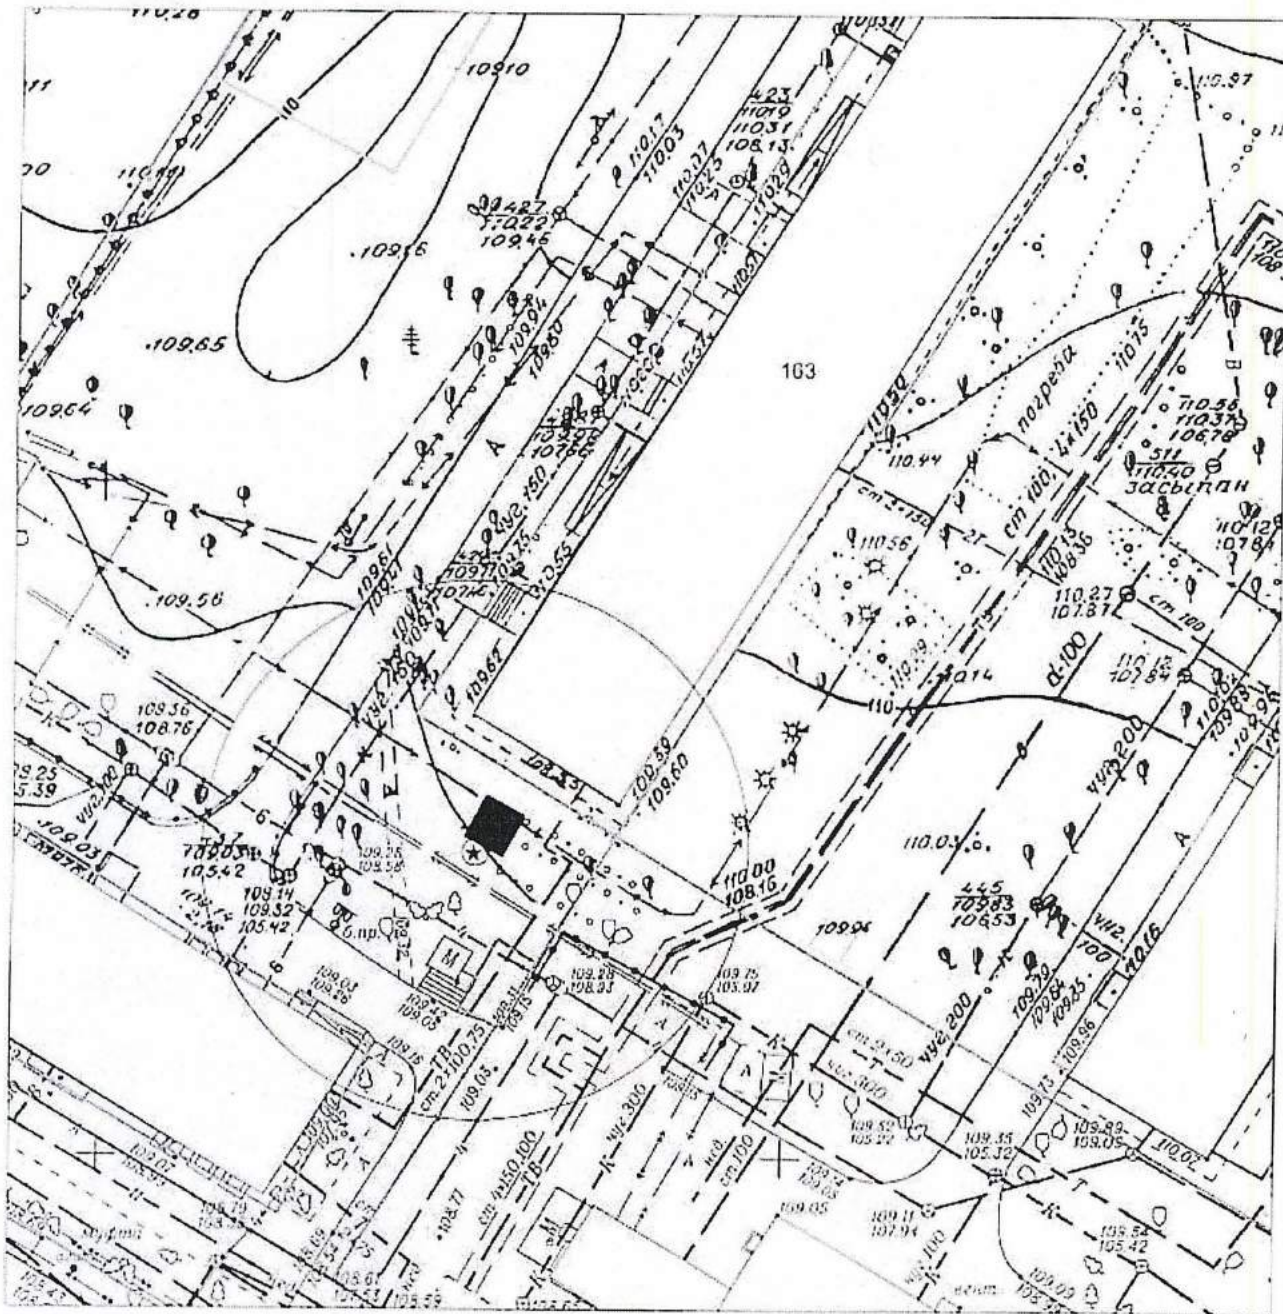

Карта-схема территории № 796  
по адресному ориентиру улица Вилюйская, (34)  
на топографическом плане М 1:500

Карта-схема территории № 797  
по адресному ориентиру улица Рябиновая, (10/1)  
на топографическом плане М 1:500

Схема к акту № 798  
по адресному ориентиру ул. Большевикская, (163)  
на топографическом плане М 1:500

Схема к акту № 799  
по адресному ориентиру ул. Лазурная (10)  
на топографическом плане М 1:500

Схема к акту № 800  
по адресному ориентиру ул. Выборная  
на топографическом плане М 1:500

Схема к акту № 801  
по адресному ориентиру ул. Вилкойская  
на топографическом плане М 1:500

**Карта - схема № 802**  
с адресным ориентиром: пл. Гарина - Михайловского (ООТ)  
на топографическом плане М 1:500

Карта - схема № 804  
с адресным ориентиром: ул. Дачная, (25)  
на топографическом плане М 1:500