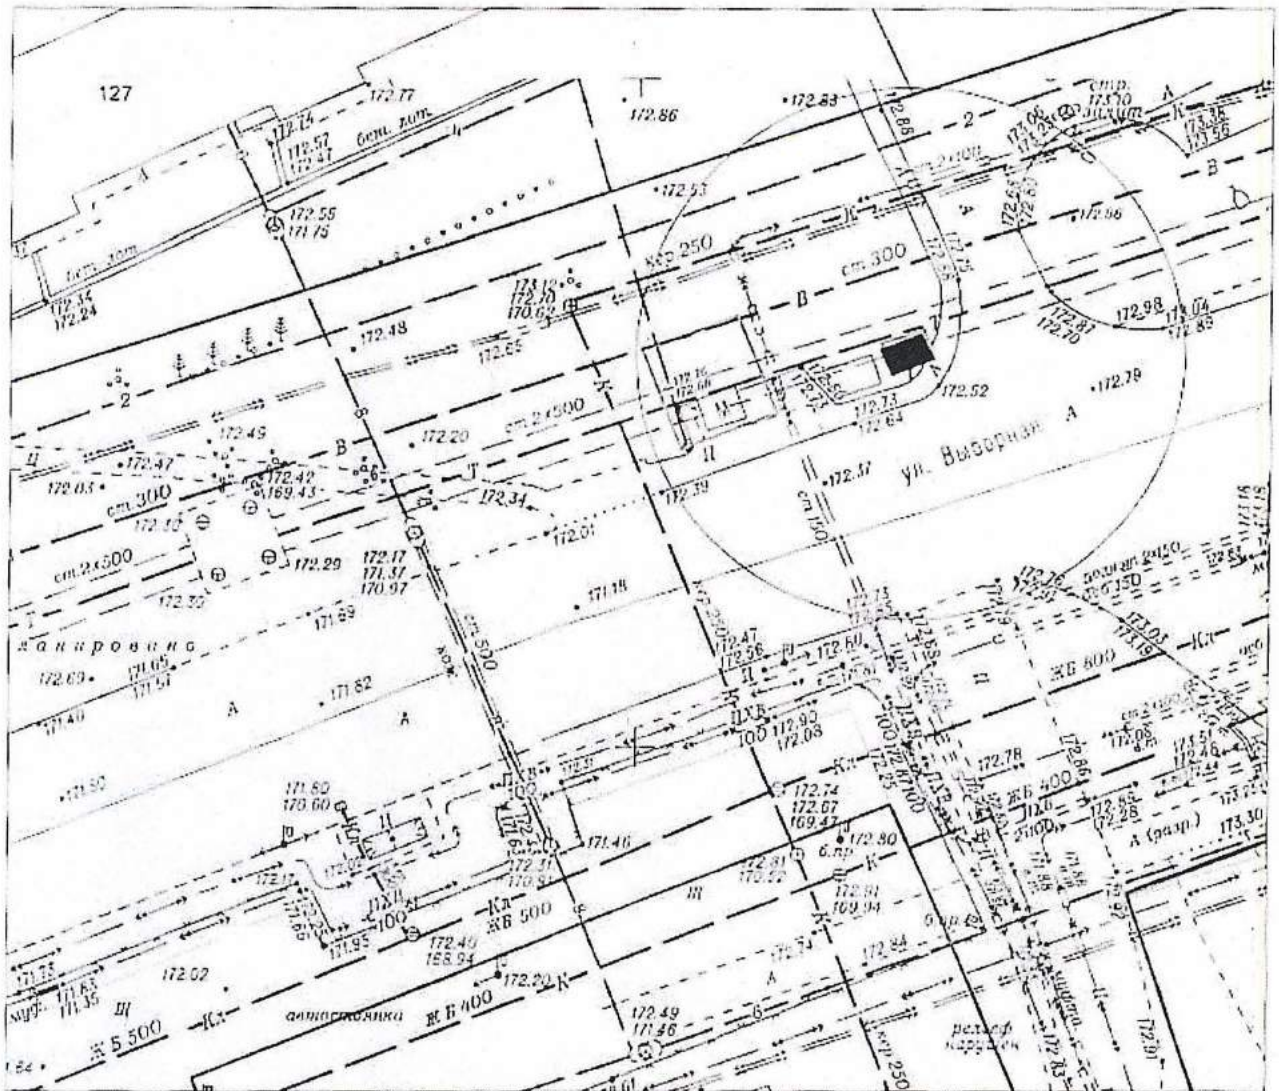

Карта-схема территории № 796  
по адресному ориентиру улица Вилюйская, (34)  
на топографическом плане М 1:500

Карта-схема территории № 797  
по адресному ориентиру улица Рябиновая, (10/1)  
на топографическом плане М 1:500

Схема к акту № 798  
по адресному ориентиру ул. Большевикская, (163)  
на топографическом плане М 1:500

Схема к акту № 799  
по адресному ориентиру ул. Лазурная (10)  
на топографическом плане М 1:500

Схема к акту № 800  
по адресному ориентиру ул. Выборная  
на топографическом плане М 1:500

Схема к акту № 801  
по адресному ориентиру ул. Вилкойская  
на топографическом плане М 1:500

**Карта - схема № 802**  
с адресным ориентиром: пл. Гарина - Михайловского (ООТ)  
на топографическом плане М 1:500

Карта - схема № 804  
с адресным ориентиром: ул. Дачная, (25)  
на топографическом плане М 1:500