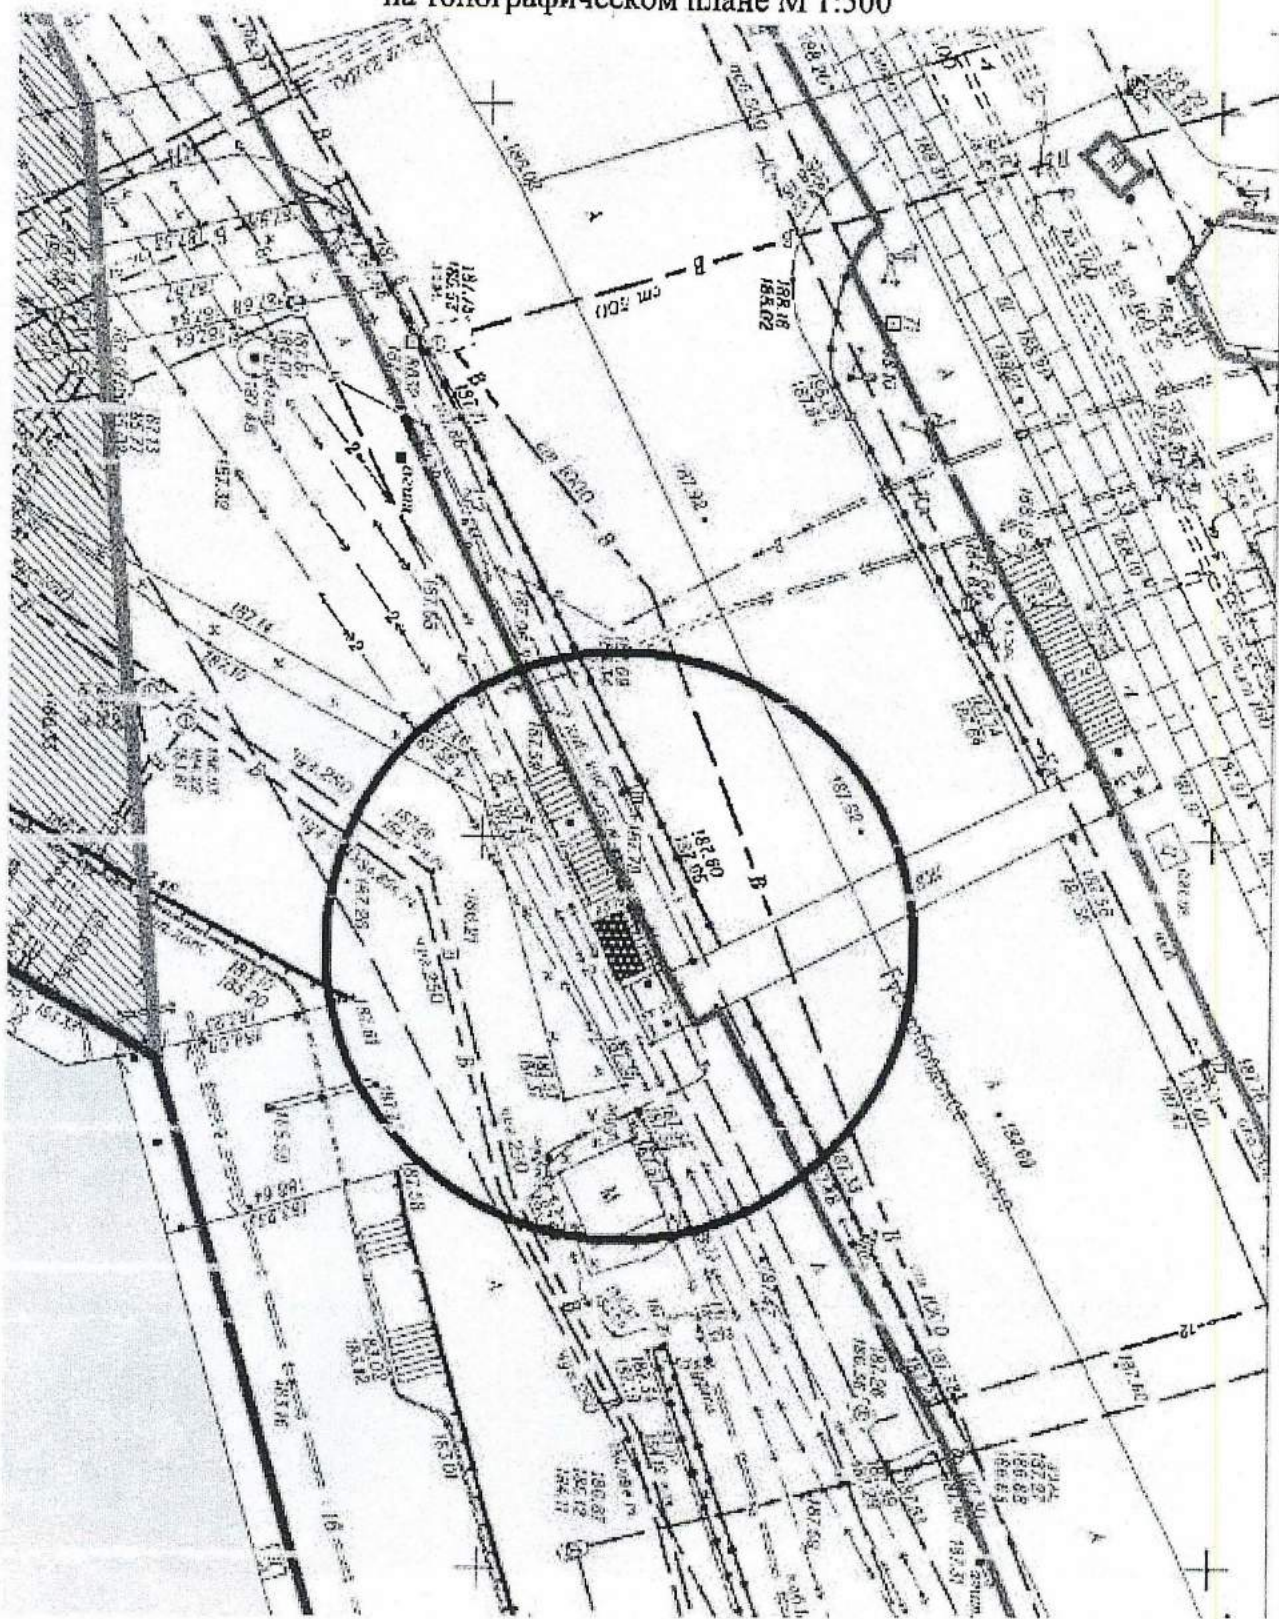

Карта схема территории № 783  
по адресному ориентиру ул. Кольцова 207  
на топографическом плане М1:500

Карта схема территории № 784  
по адресному ориентиру ул. Войкова 65  
на топографическом плане М1:500

# Карта – схема территории № 787

по адресному ориентиру: ул. Зорге, (221)

на топографическом плане М 1 : 500

Карта-схема территории № 788  
по адресному ориентиру Гусинобродское шоссе, (20)  
на топографическом плане М 1:500

Карта-схема территории № 789  
по адресному ориентиру Стофате, (2.5)  
на топографическом плане М 1:500

Карта-схема территории № 790  
 По адресному ориентиру улица Выборная, (91а)  
 На топографическом плане М 1:500

Карта - схема № 804  
с адресным ориентиром: ул. Дачная, (25)  
на топографическом плане М 1:500