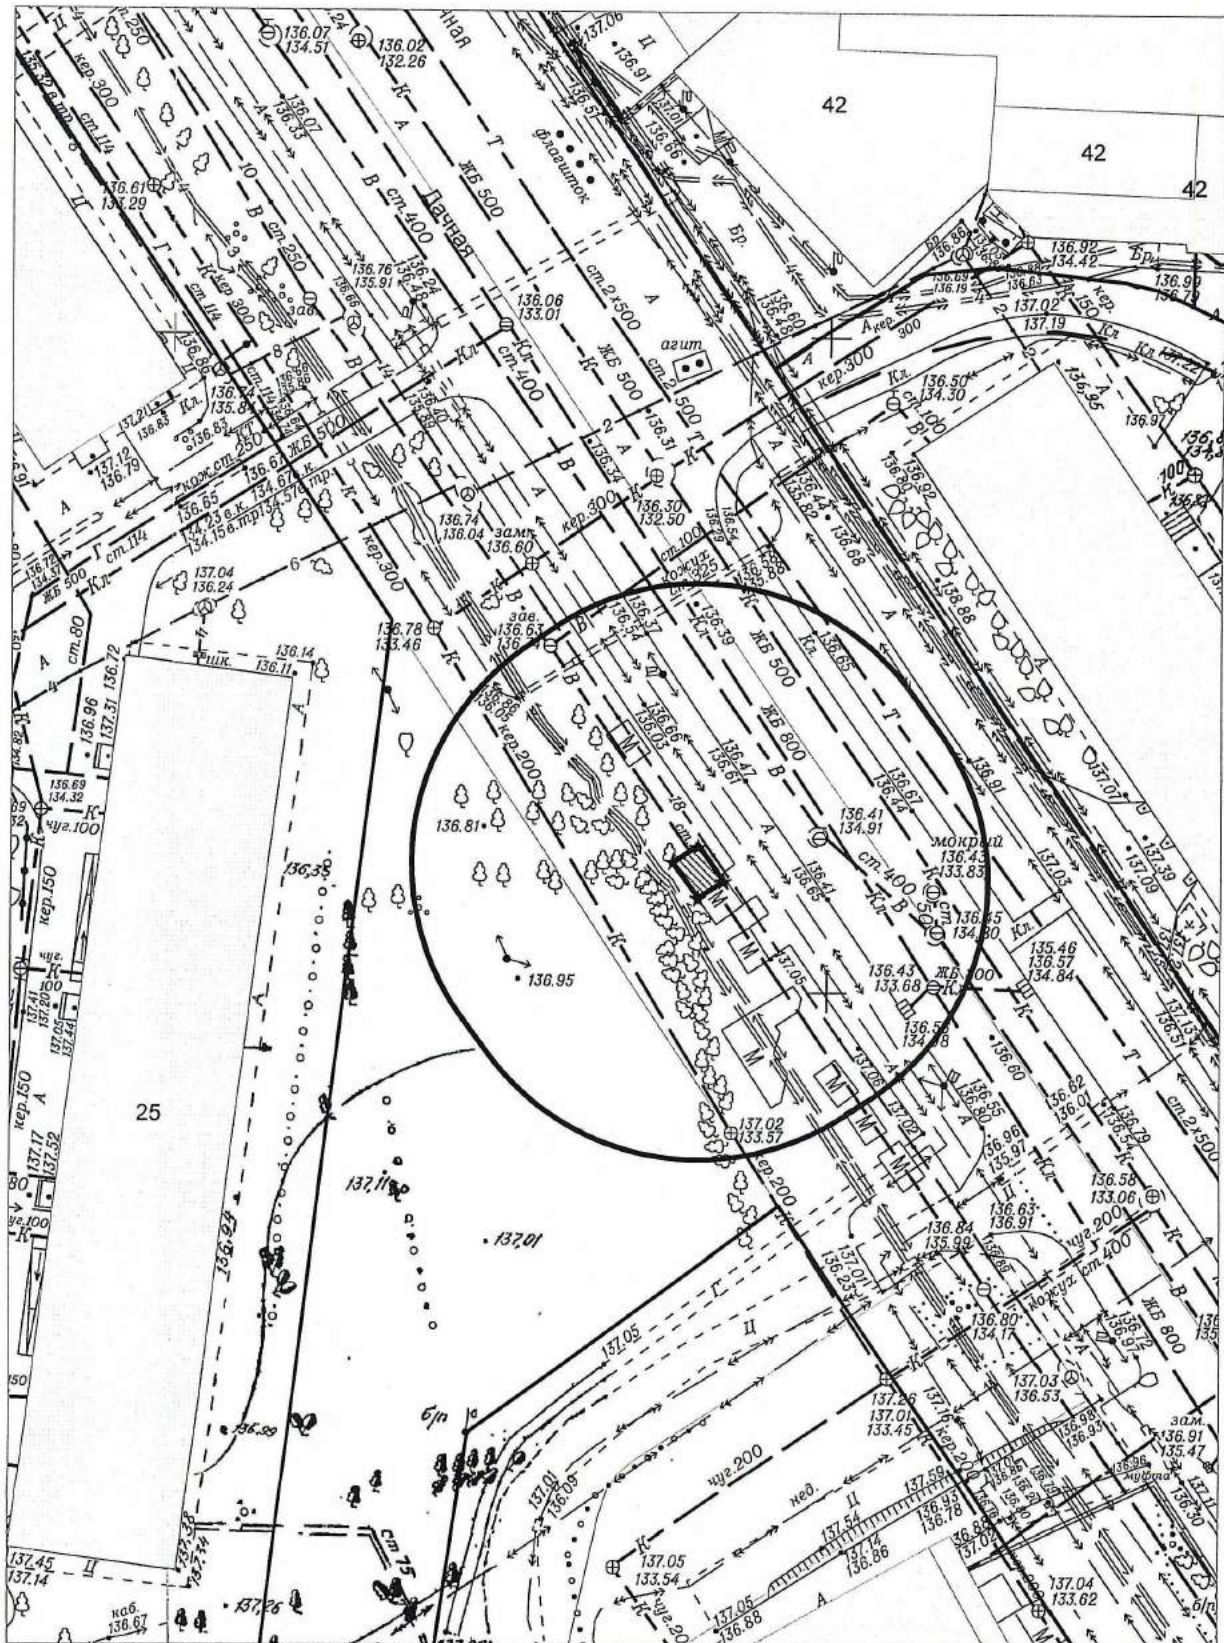

# Карта – схема территории № 787

по адресному ориентиру: ул. Зорге, (221)

на топографическом плане М 1 : 500

Карта-схема территории № 788  
по адресному ориентиру Гусинобродское шоссе, (20)  
на топографическом плане М 1:500

Карта-схема территории № 796  
по адресному ориентиру улица Вилюйская, (34)  
на топографическом плане М 1:500

Карта-схема территории № 797  
по адресному ориентиру улица Рябиновая, (10/1)  
на топографическом плане М 1:500

Схема к акту № 801  
по адресному ориентиру ул. Вилкойская  
на топографическом плане М 1:500

**Карта - схема № 802**  
с адресным ориентиром: пл. Гарина - Михайловского (ООТ)  
на топографическом плане М 1:500

Карта - схема № 804  
с адресным ориентиром: ул. Дачная, (25)  
на топографическом плане М 1:500