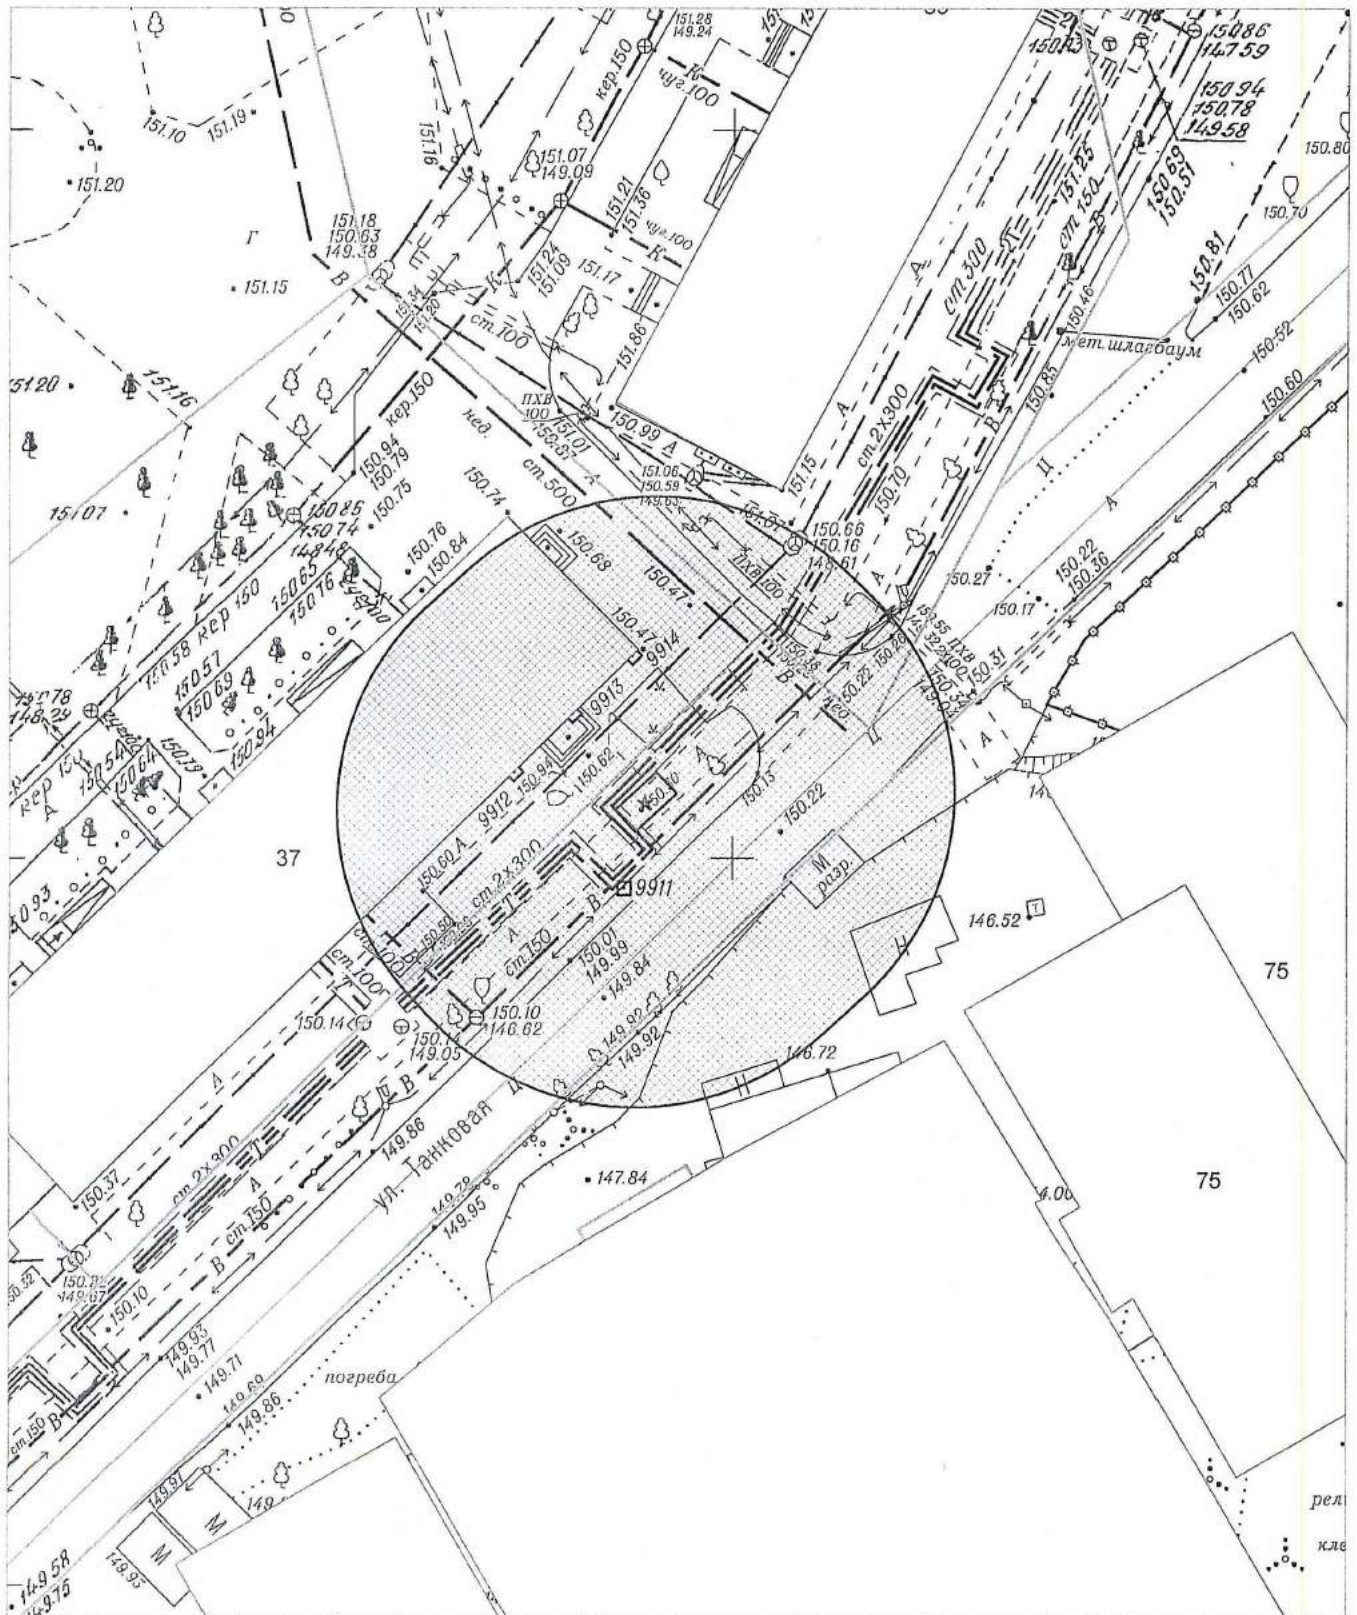

Карта схема территории № 781  
 по адресному ориентиру ул. Трикотажная 60/3  
 на топографическом плане М1:500

Карта схема территории № 782  
по адресному ориентиру ул. Трикотажная 49/1  
на топографическом плане М1:500

Карта схема территории № 783  
по адресному ориентиру ул. Кольцова 207  
на топографическом плане М1:500

Карта схема территории № 784  
по адресному ориентиру ул. Войкова 65  
на топографическом плане М1:500

# Карта – схема территории № 787

по адресному ориентиру: ул. Зорге, (221)

на топографическом плане М 1 : 500

Карта-схема территории № 788  
по адресному ориентиру Гусинобродское шоссе, (20)  
на топографическом плане М 1:500

Карта - схема № 804  
с адресным ориентиром: ул. Дачная, (25)  
на топографическом плане М 1:500