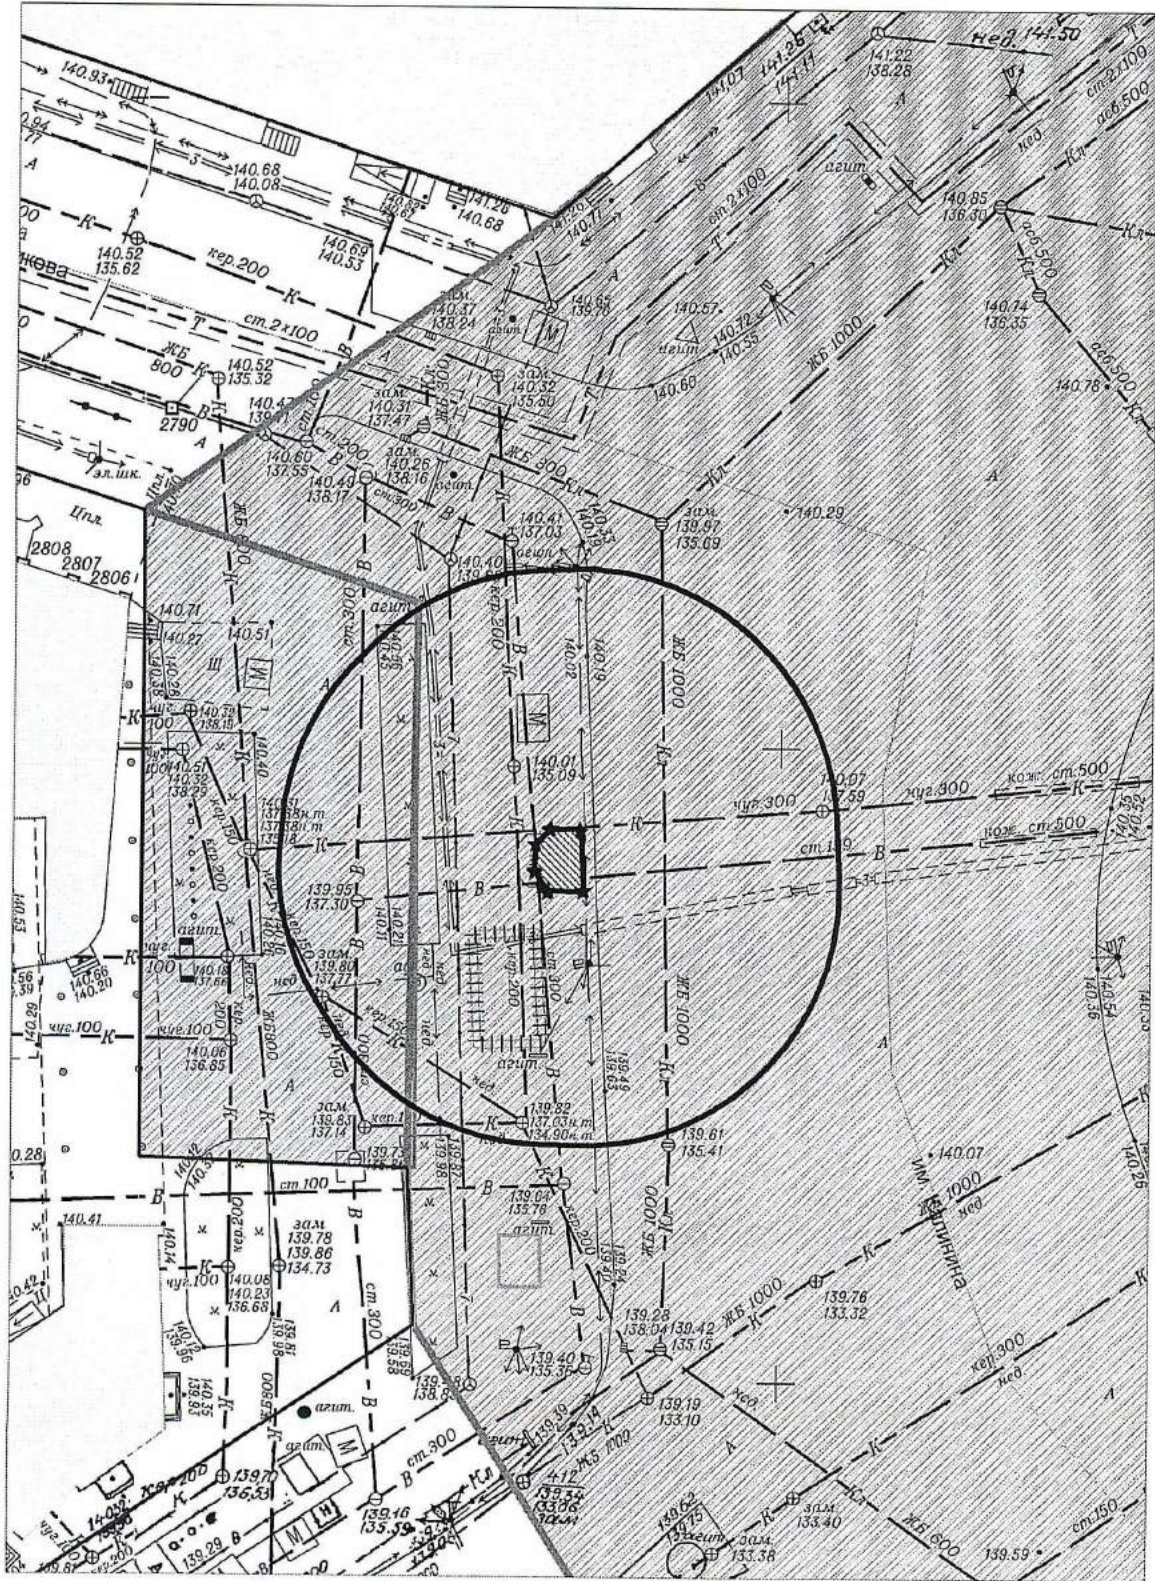

Карта - схема № 808

с адресным ориентиром: ул. Красный проспект, (157/1)

на топографическом плане М 1:500