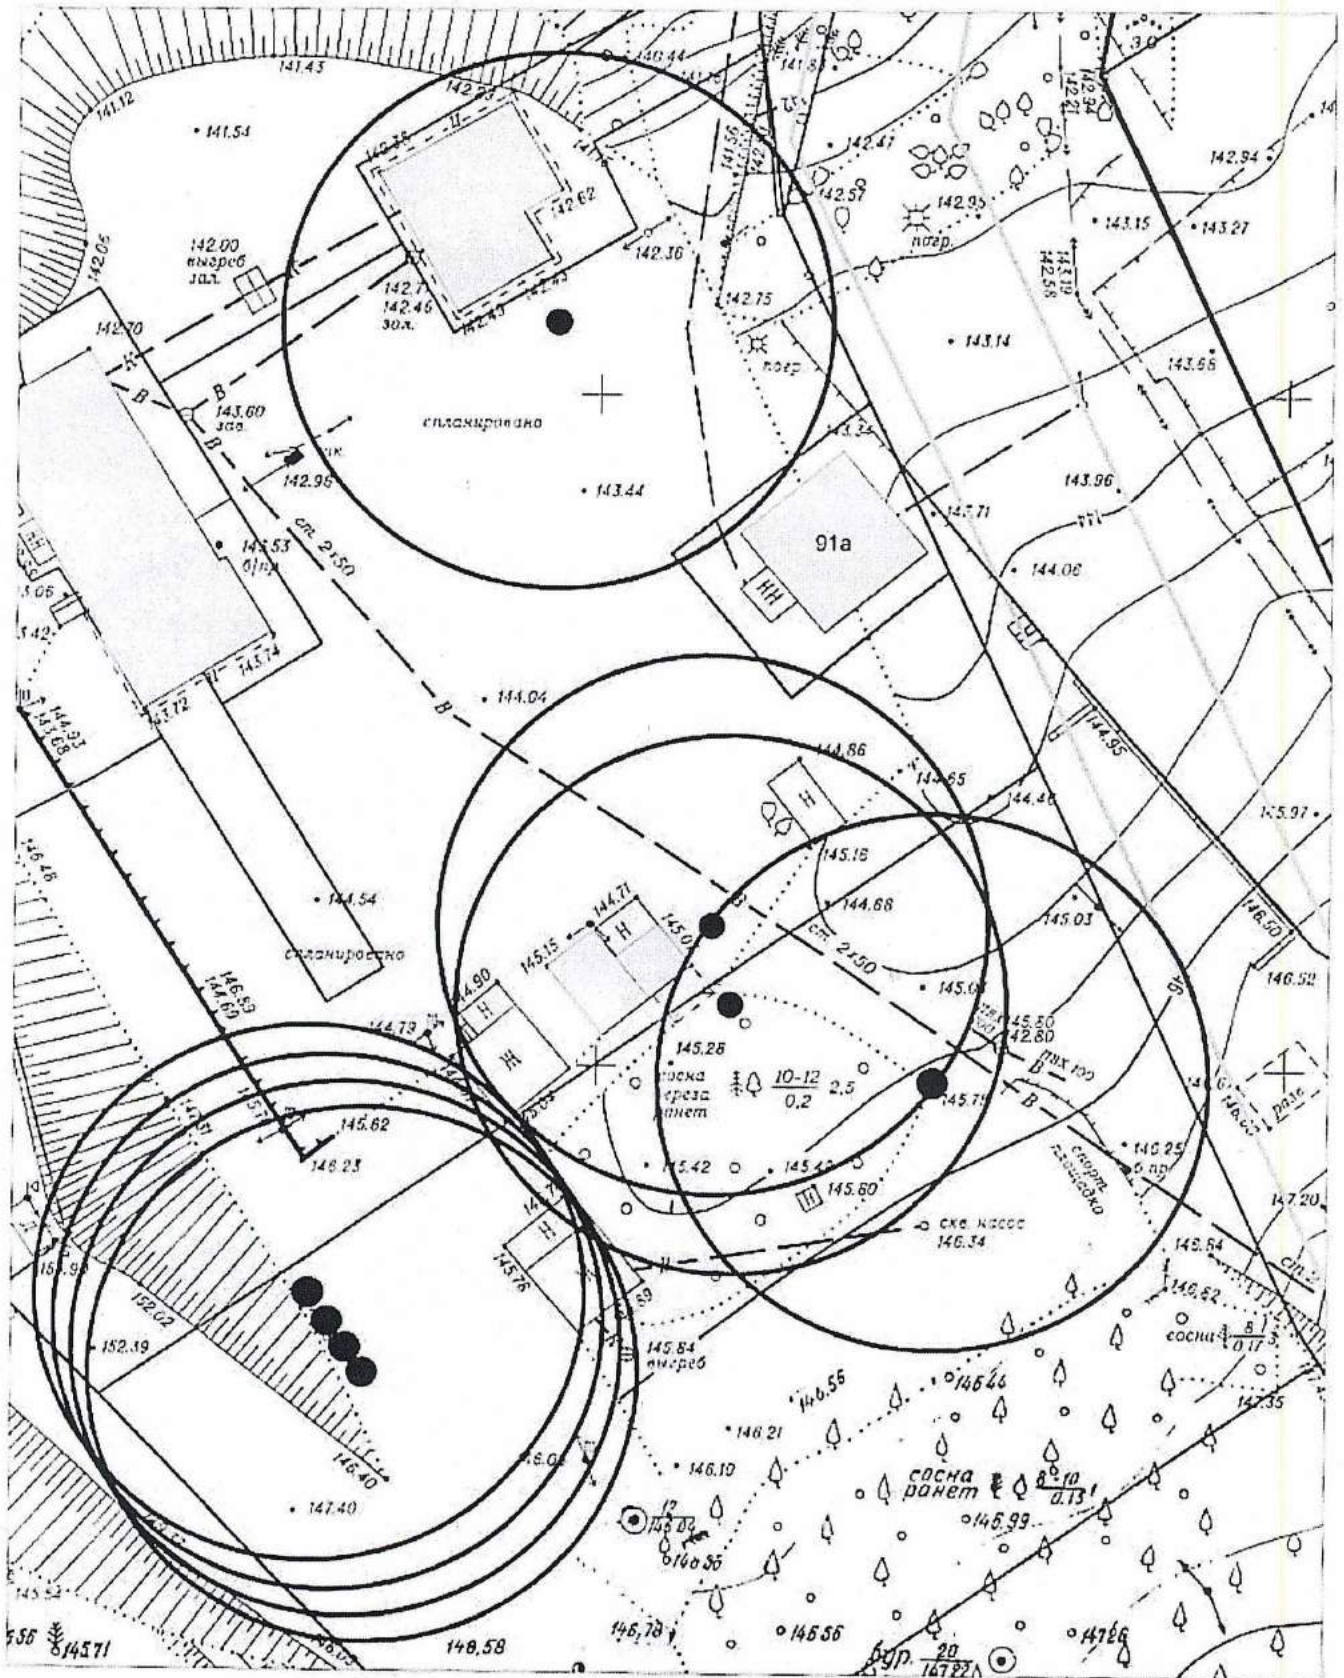

Карта схема территории № 781  
 по адресному ориентиру ул. Трикотажная 60/3  
 на топографическом плане М1:500

Карта схема территории № 782  
по адресному ориентиру ул. Трикотажная 49/1  
на топографическом плане М1:500

# Карта – схема территории № 787

по адресному ориентиру: ул. Зорге, (221)

на топографическом плане М 1 : 500

Карта-схема территории № 788  
по адресному ориентиру Гусинобродское шоссе, (20)  
на топографическом плане М 1:500

Карта-схема территории № 789  
по адресному ориентиру Стофате, (2.5)  
на топографическом плане М 1:500

Карта-схема территории № 790  
 По адресному ориентиру улица Выборная, (91а)  
 На топографическом плане М 1:500

Карта - схема № 804  
с адресным ориентиром: ул. Дачная, (25)  
на топографическом плане М 1:500