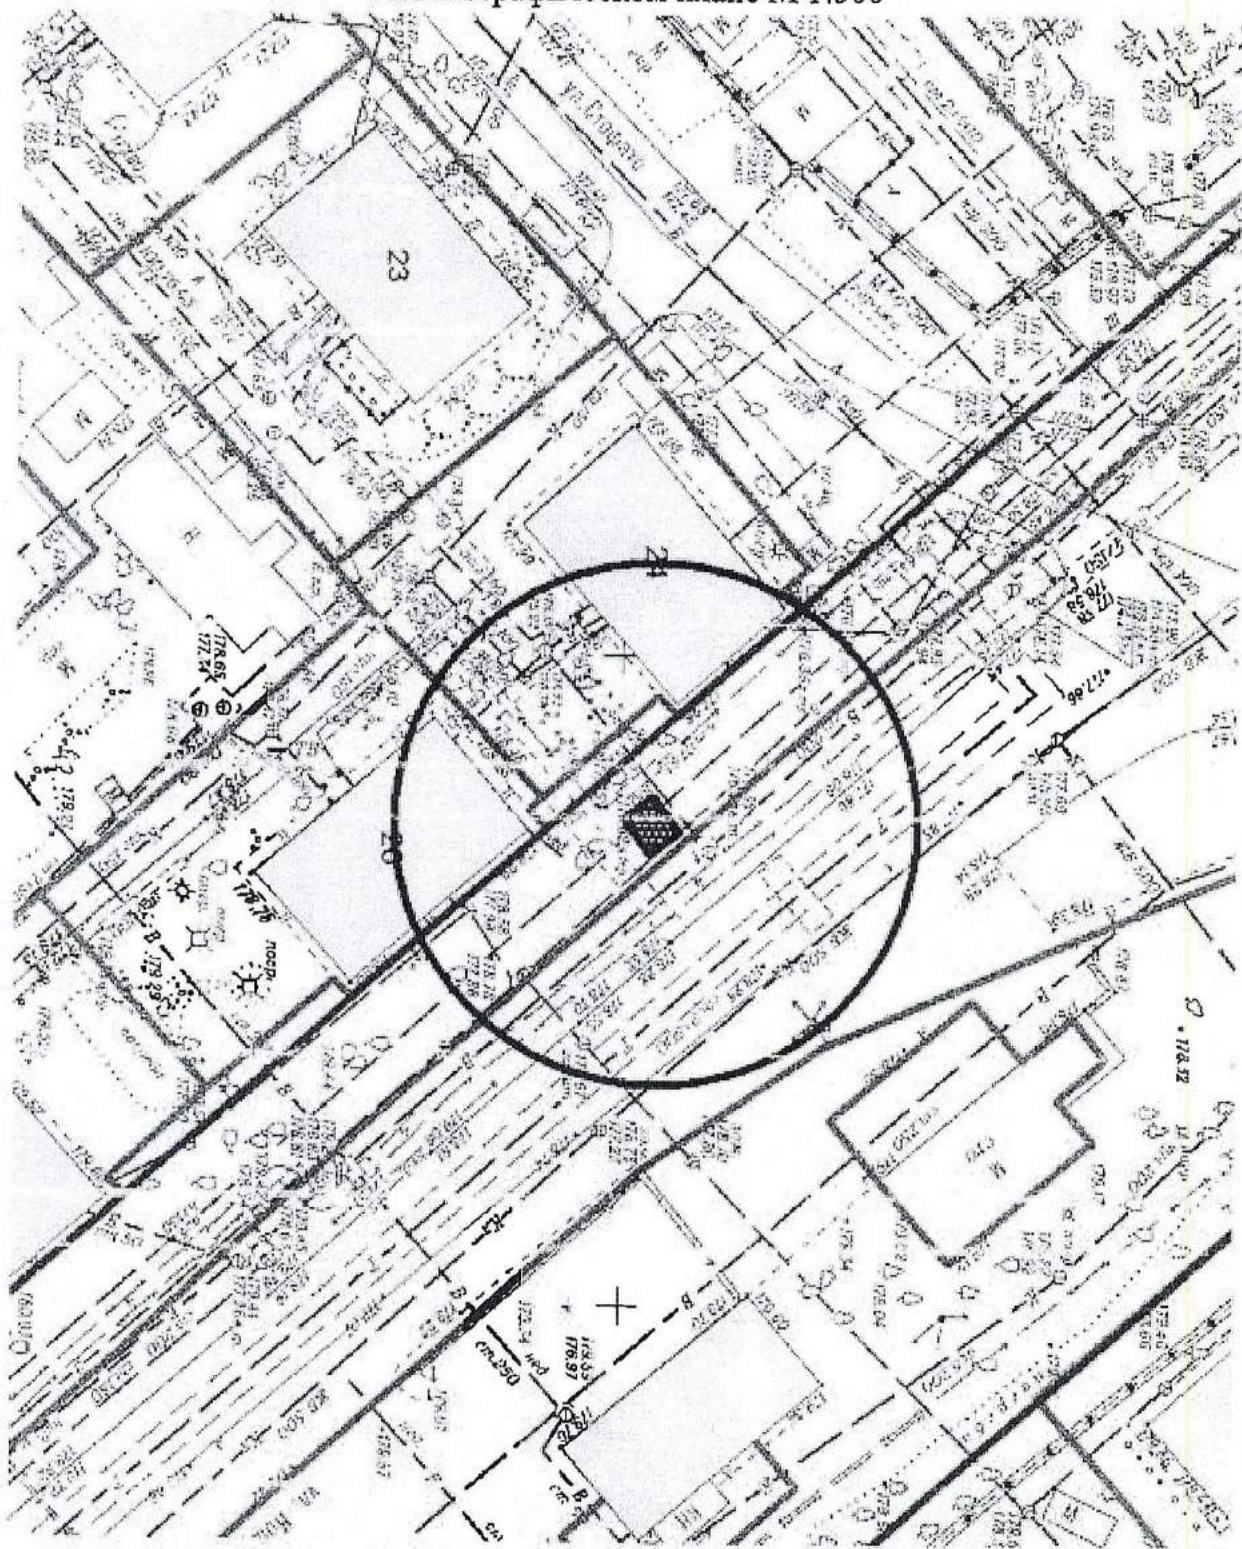

Карта схема территории № 781  
 по адресному ориентиру ул. Трикотажная 60/3  
 на топографическом плане М1:500

Карта схема территории № 782  
по адресному ориентиру ул. Трикотажная 49/1  
на топографическом плане М1:500

# Карта – схема территории № 787

по адресному ориентиру: ул. Зорге, (221)

на топографическом плане М 1 : 500

Карта-схема территории № 788  
по адресному ориентиру Гусинобродское шоссе, (20)  
на топографическом плане М 1:500

Карта-схема территории № 789  
по адресному ориентиру Стофате, (2.5)  
на топографическом плане М 1:500

Карта-схема территории № 790  
 По адресному ориентиру улица Выборная, (91а)  
 На топографическом плане М 1:500

Карта - схема № 804  
с адресным ориентиром: ул. Дачная, (25)  
на топографическом плане М 1:500