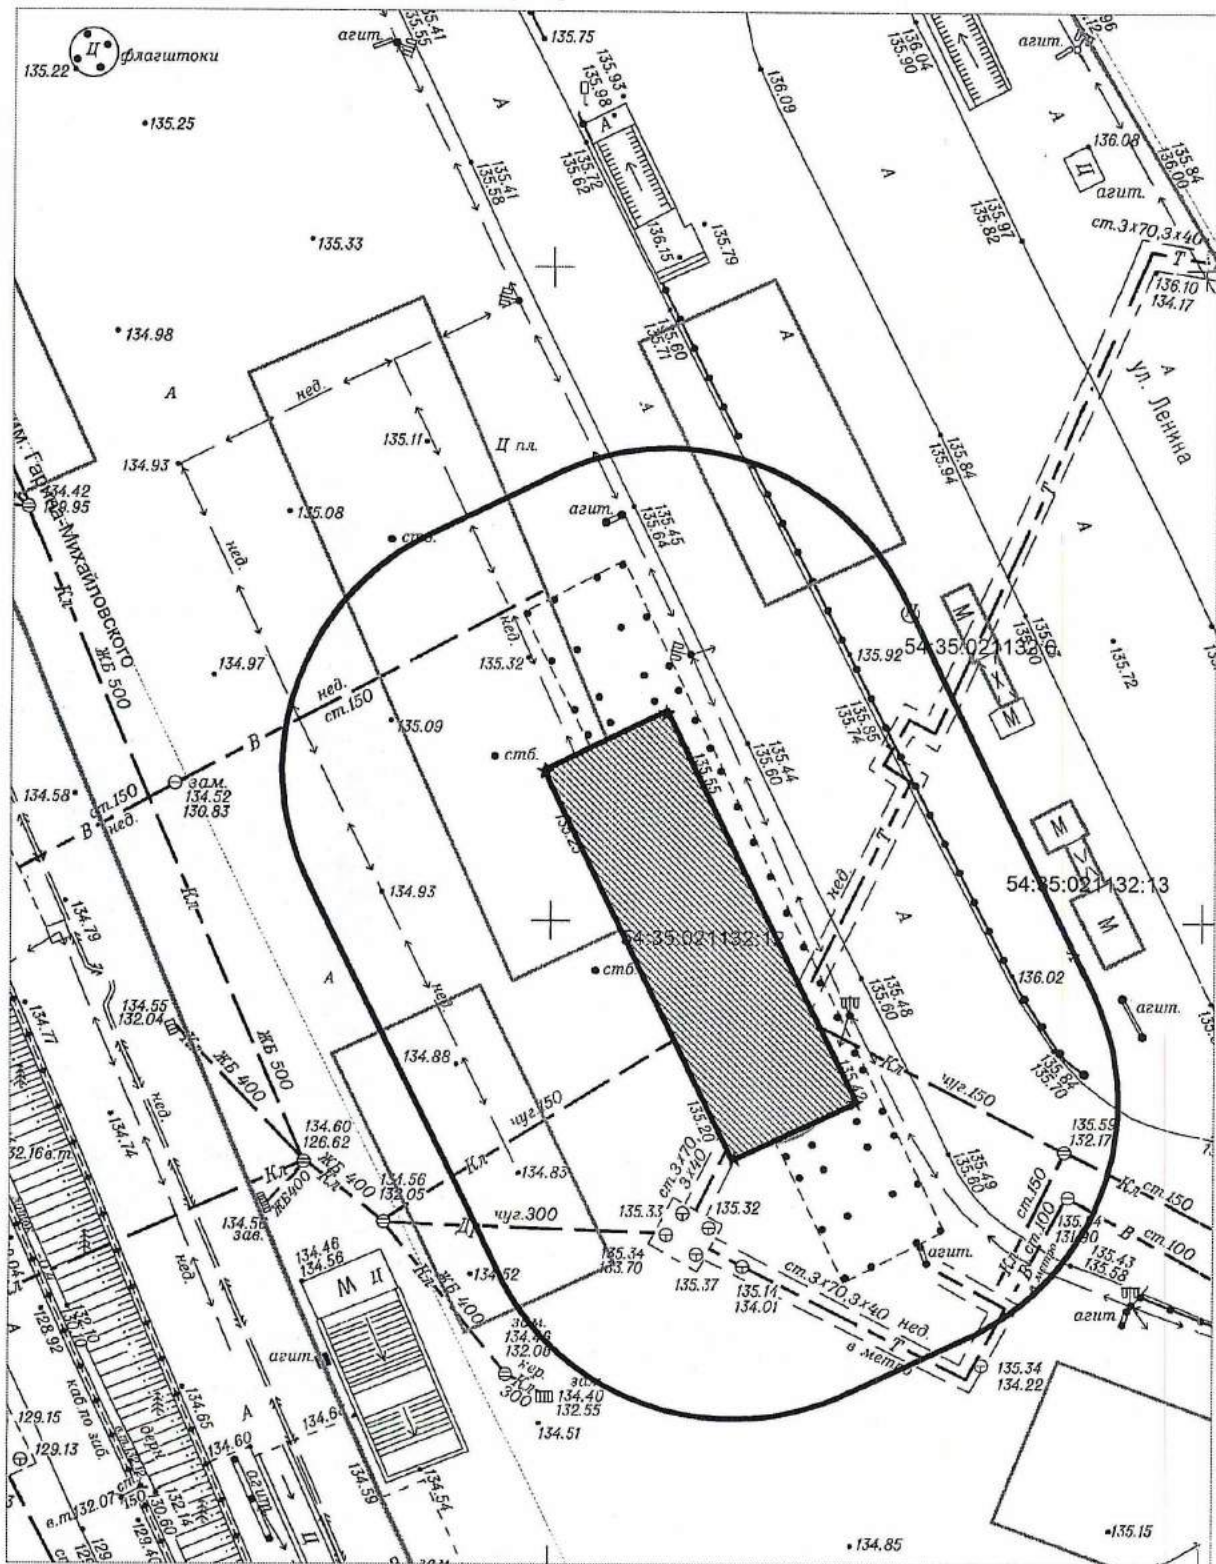

Карта-схема территории № 796  
по адресному ориентиру улица Вилюйская, (34)  
на топографическом плане М 1:500

Карта-схема территории № 797  
по адресному ориентиру улица Рябиновая, (10/1)  
на топографическом плане М 1:500

Схема к акту № 798  
по адресному ориентиру ул. Большевикская, (163)  
на топографическом плане М 1:500

Схема к акту № 799  
по адресному ориентиру ул. Лазурная (10)  
на топографическом плане М 1:500

Схема к акту № 800  
по адресному ориентиру ул. Выборная  
на топографическом плане М 1:500

Схема к акту № 801  
по адресному ориентиру ул. Вилкойская  
на топографическом плане М 1:500

**Карта - схема № 802**  
с адресным ориентиром: пл. Гарина - Михайловского (ООТ)  
на топографическом плане М 1:500

Карта - схема № 804  
с адресным ориентиром: ул. Дачная, (25)  
на топографическом плане М 1:500