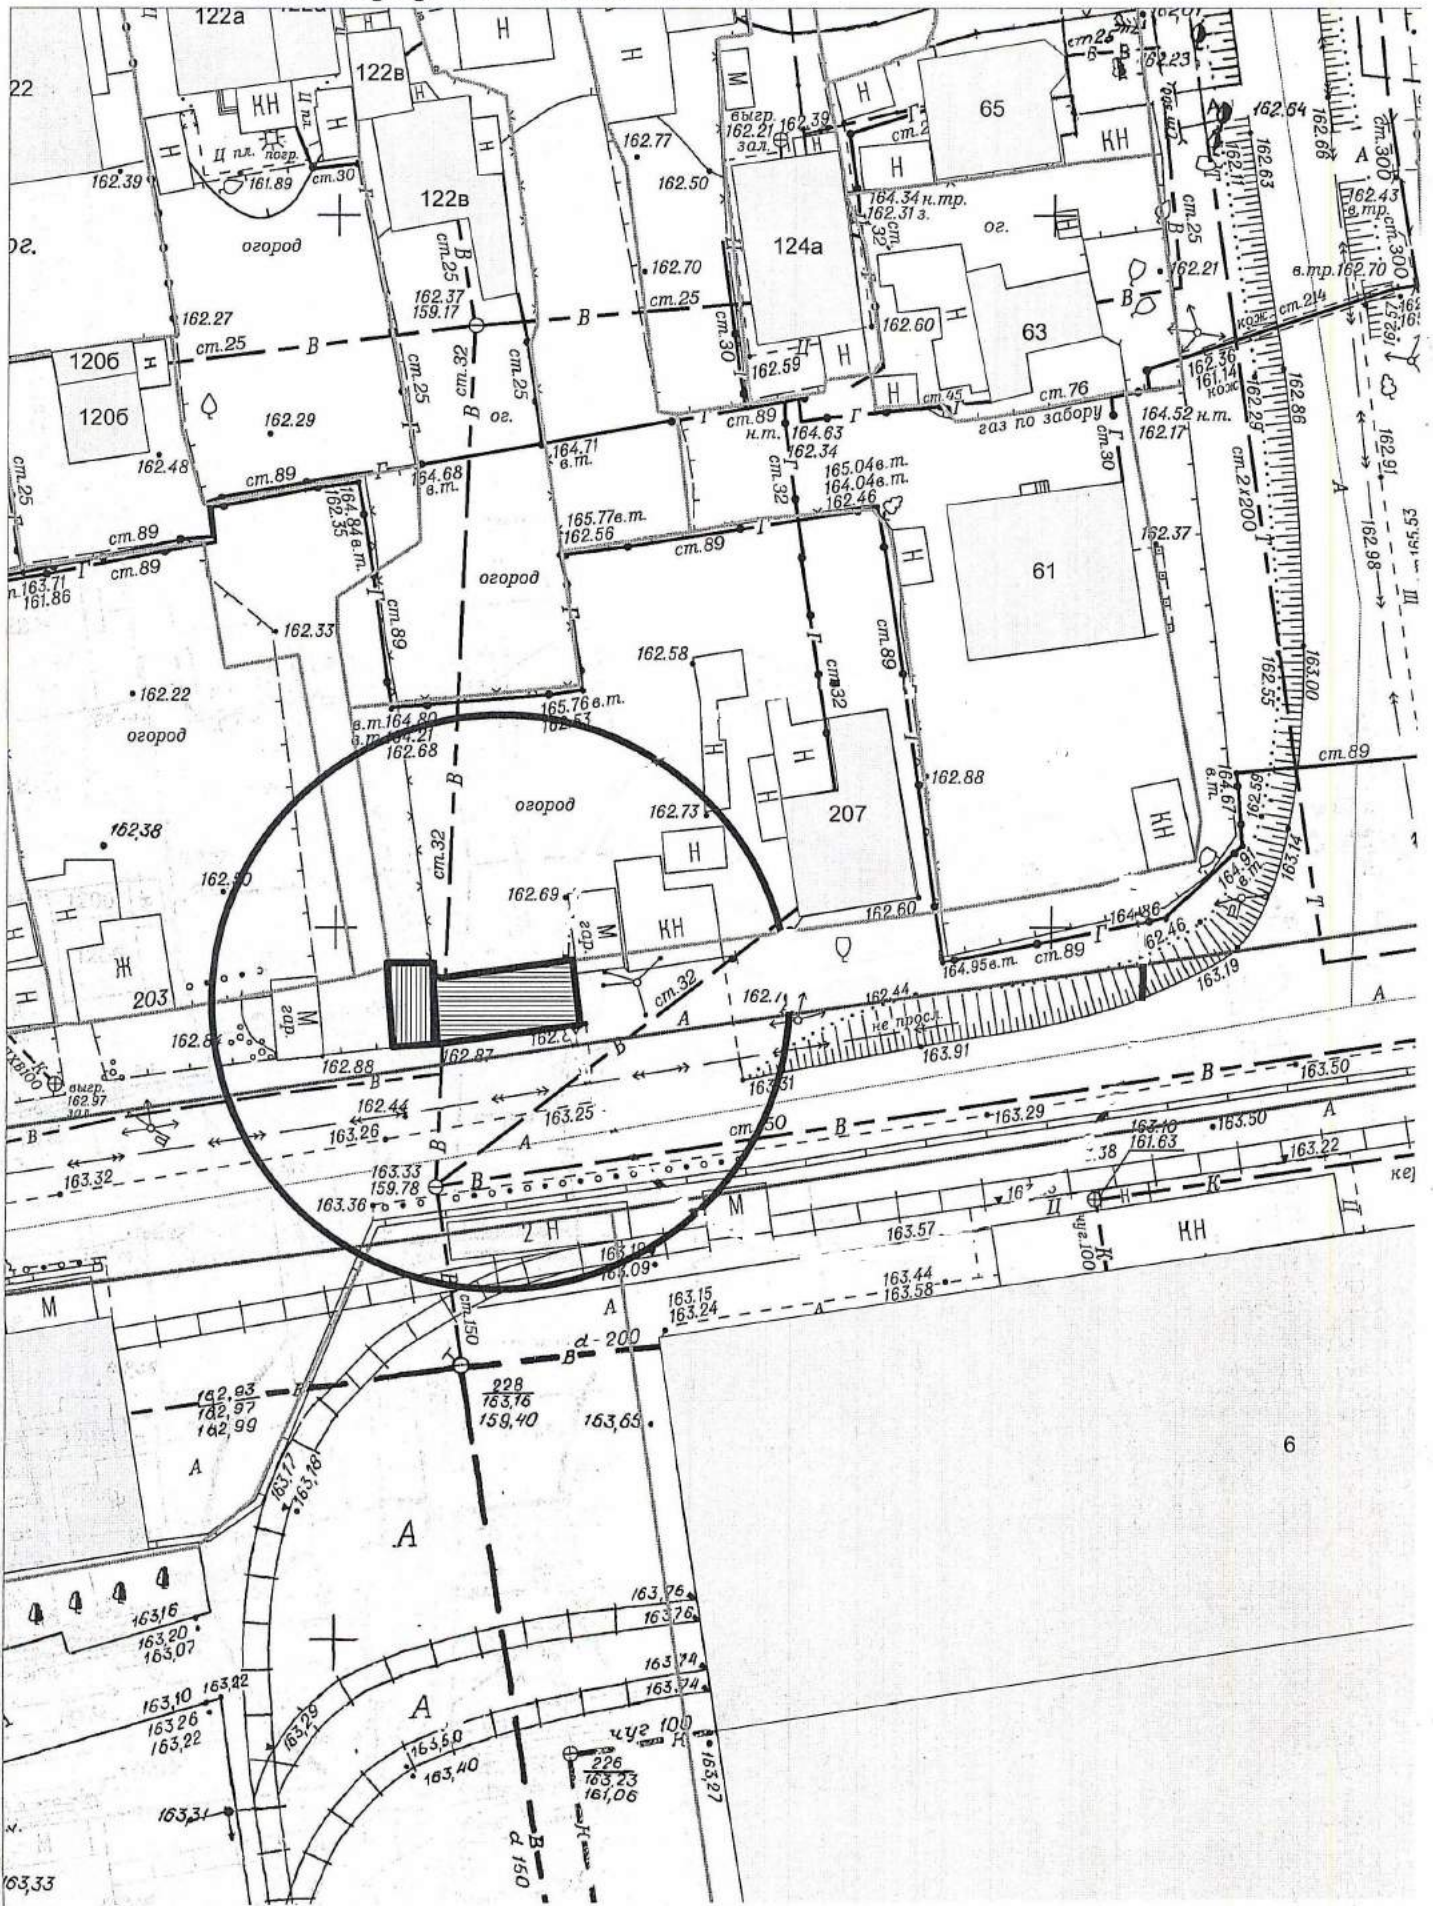

Карта схема территории № 781  
 по адресному ориентиру ул. Трикотажная 60/3  
 на топографическом плане М1:500

Карта схема территории № 782  
по адресному ориентиру ул. Трикотажная 49/1  
на топографическом плане М1:500

Карта схема территории № 783  
по адресному ориентиру ул. Кольцова 207  
на топографическом плане М1:500

Карта схема территории № 784  
по адресному ориентиру ул. Войкова 65  
на топографическом плане М1:500

# Карта – схема территории № 787

по адресному ориентиру: ул. Зорге, (221)

на топографическом плане М 1 : 500

Карта-схема территории № 788  
по адресному ориентиру Гусинобродское шоссе, (20)  
на топографическом плане М 1:500

Карта - схема № 804  
с адресным ориентиром: ул. Дачная, (25)  
на топографическом плане М 1:500