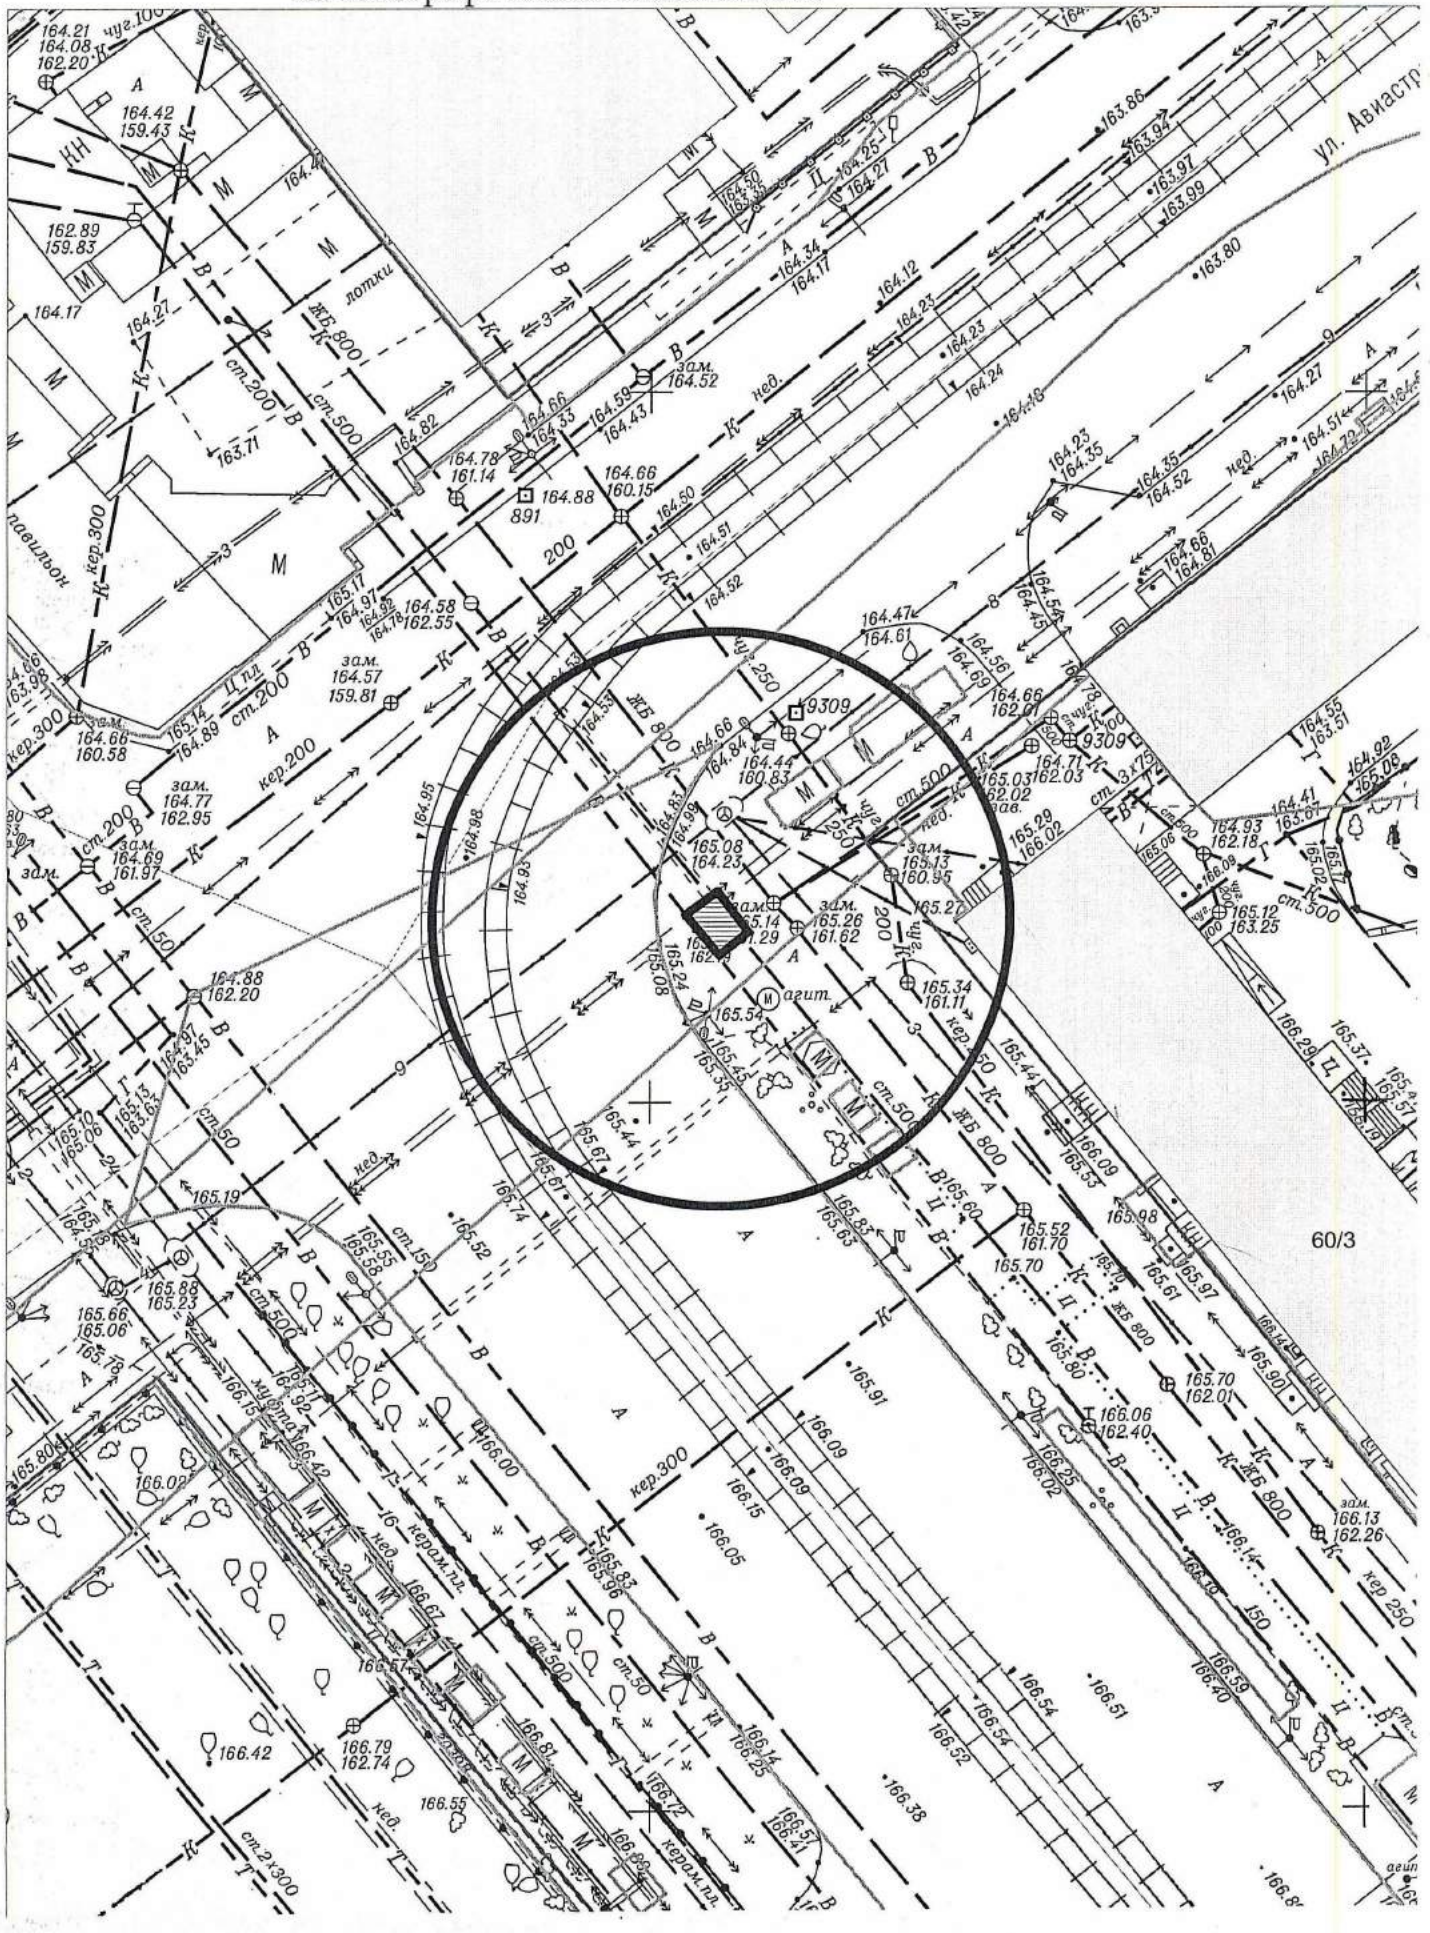

Карта схема территории № 781  
 по адресному ориентиру ул. Трикотажная 60/3  
 на топографическом плане М1:500

Карта схема территории № 782  
по адресному ориентиру ул. Трикотажная 49/1  
на топографическом плане М1:500

Карта схема территории № 783  
по адресному ориентиру ул. Кольцова 207  
на топографическом плане М1:500

Карта схема территории № 784  
по адресному ориентиру ул. Войкова 65  
на топографическом плане М1:500

# Карта – схема территории № 787

по адресному ориентиру: ул. Зорге, (221)

на топографическом плане М 1 : 500

Карта-схема территории № 788  
по адресному ориентиру Гусинобродское шоссе, (20)  
на топографическом плане М 1:500

Карта-схема территории № 789  
по адресному ориентиру Стофате, (2.5)  
на топографическом плане М 1:500

Карта-схема территории № 790  
 По адресному ориентиру улица Выборная, (91а)  
 На топографическом плане М 1:500