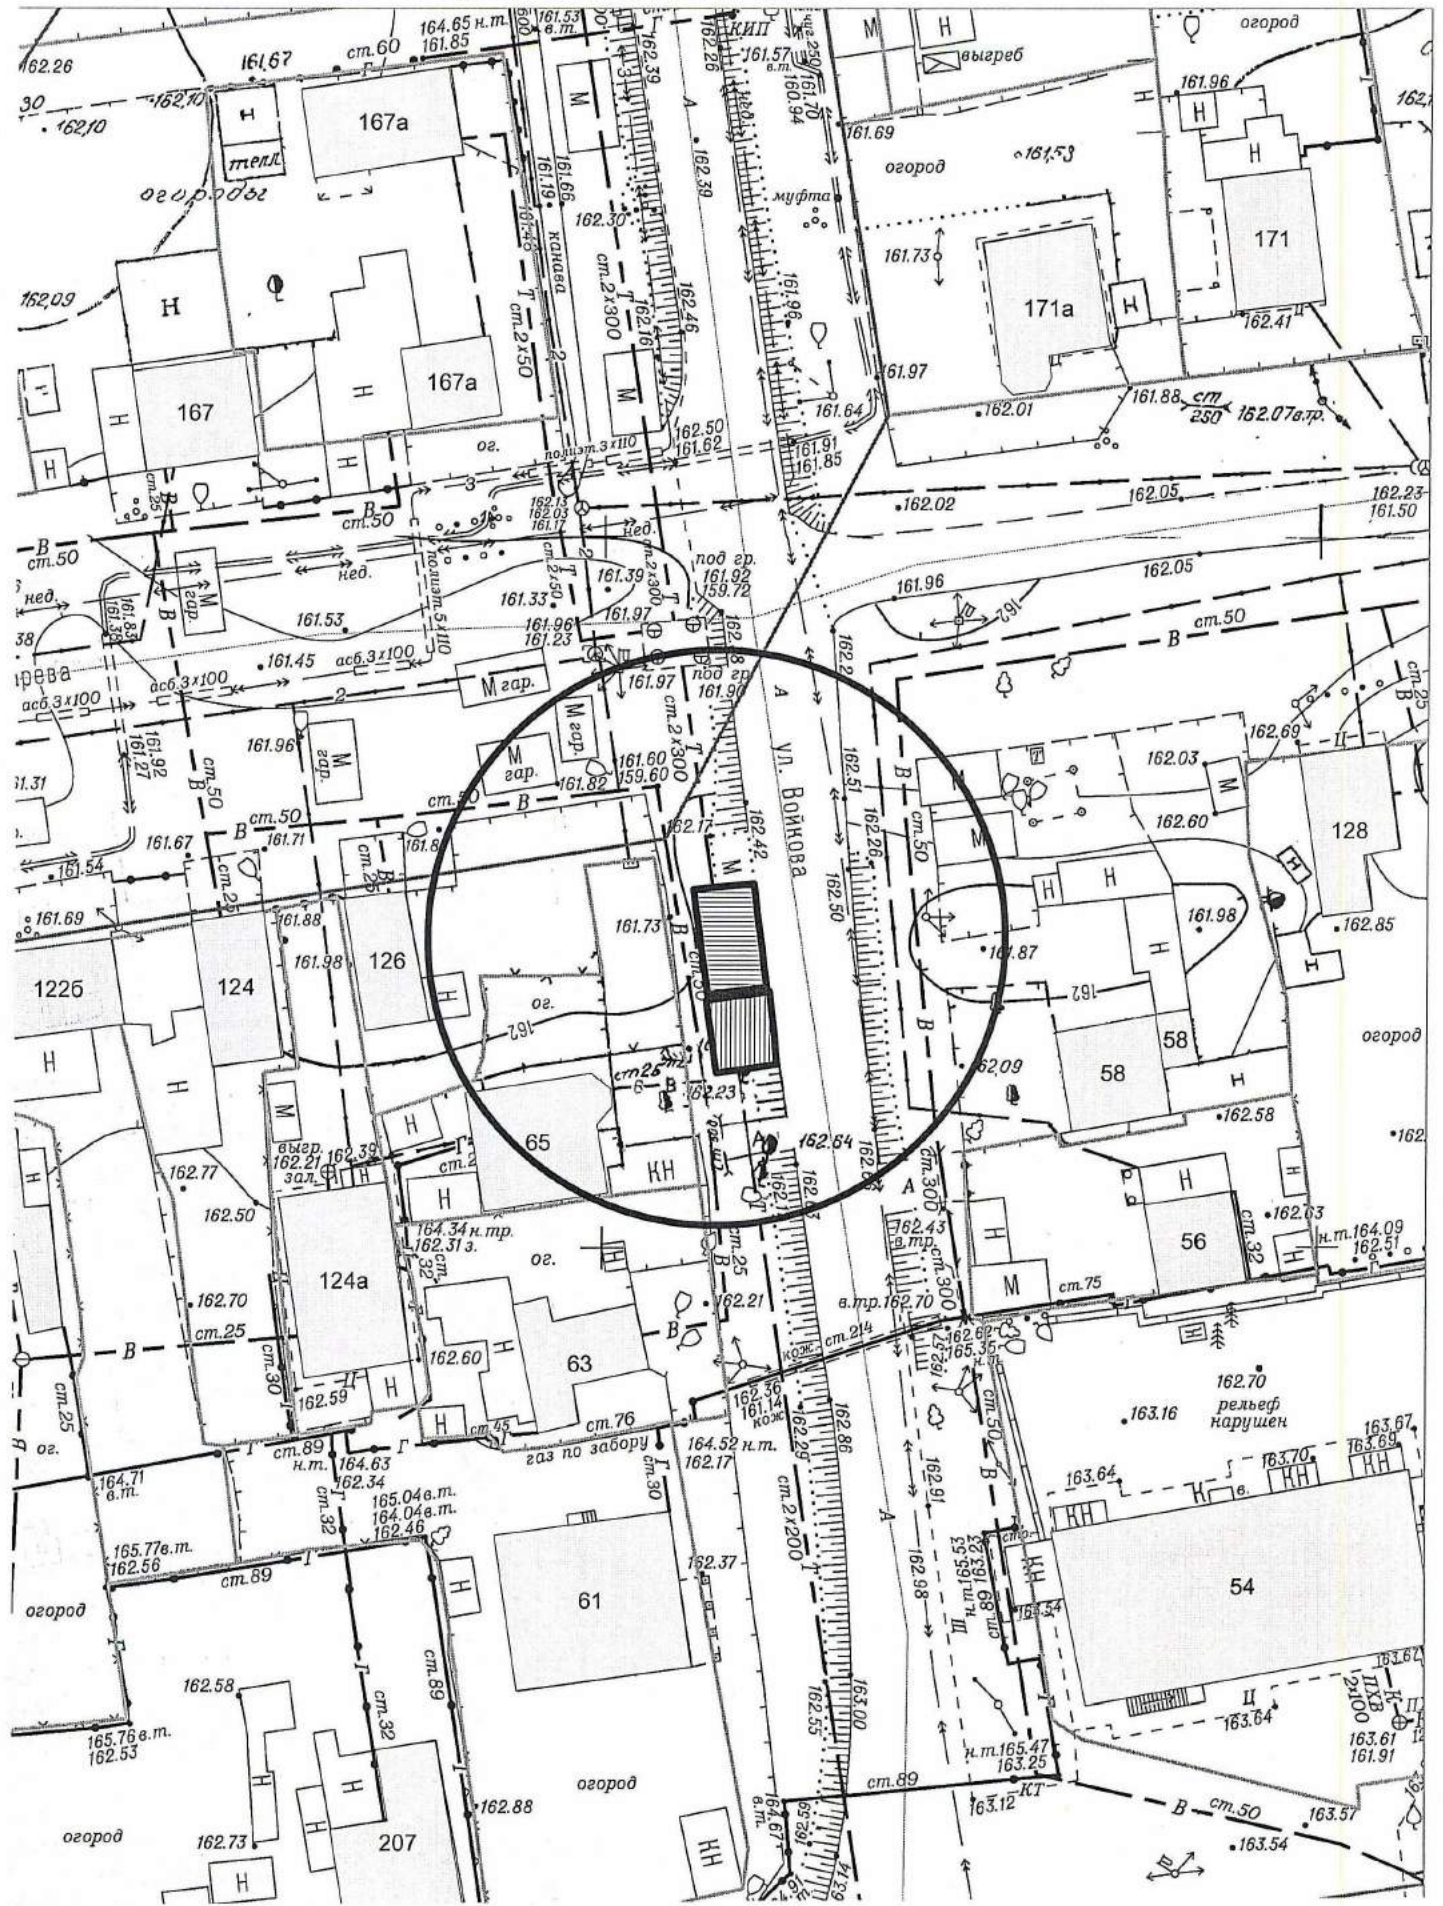

Карта схема территории № 781  
 по адресному ориентиру ул. Трикотажная 60/3  
 на топографическом плане М1:500

Карта схема территории № 782  
по адресному ориентиру ул. Трикотажная 49/1  
на топографическом плане М1:500

Карта схема территории № 783  
по адресному ориентиру ул. Кольцова 207  
на топографическом плане М1:500

Карта схема территории № 784  
по адресному ориентиру ул. Войкова 65  
на топографическом плане М1:500

# Карта – схема территории № 787

по адресному ориентиру: ул. Зорге, (221)

на топографическом плане М 1 : 500

Карта-схема территории № 788  
по адресному ориентиру Гусинобродское шоссе, (20)  
на топографическом плане М 1:500

Карта - схема № 804  
с адресным ориентиром: ул. Дачная, (25)  
на топографическом плане М 1:500