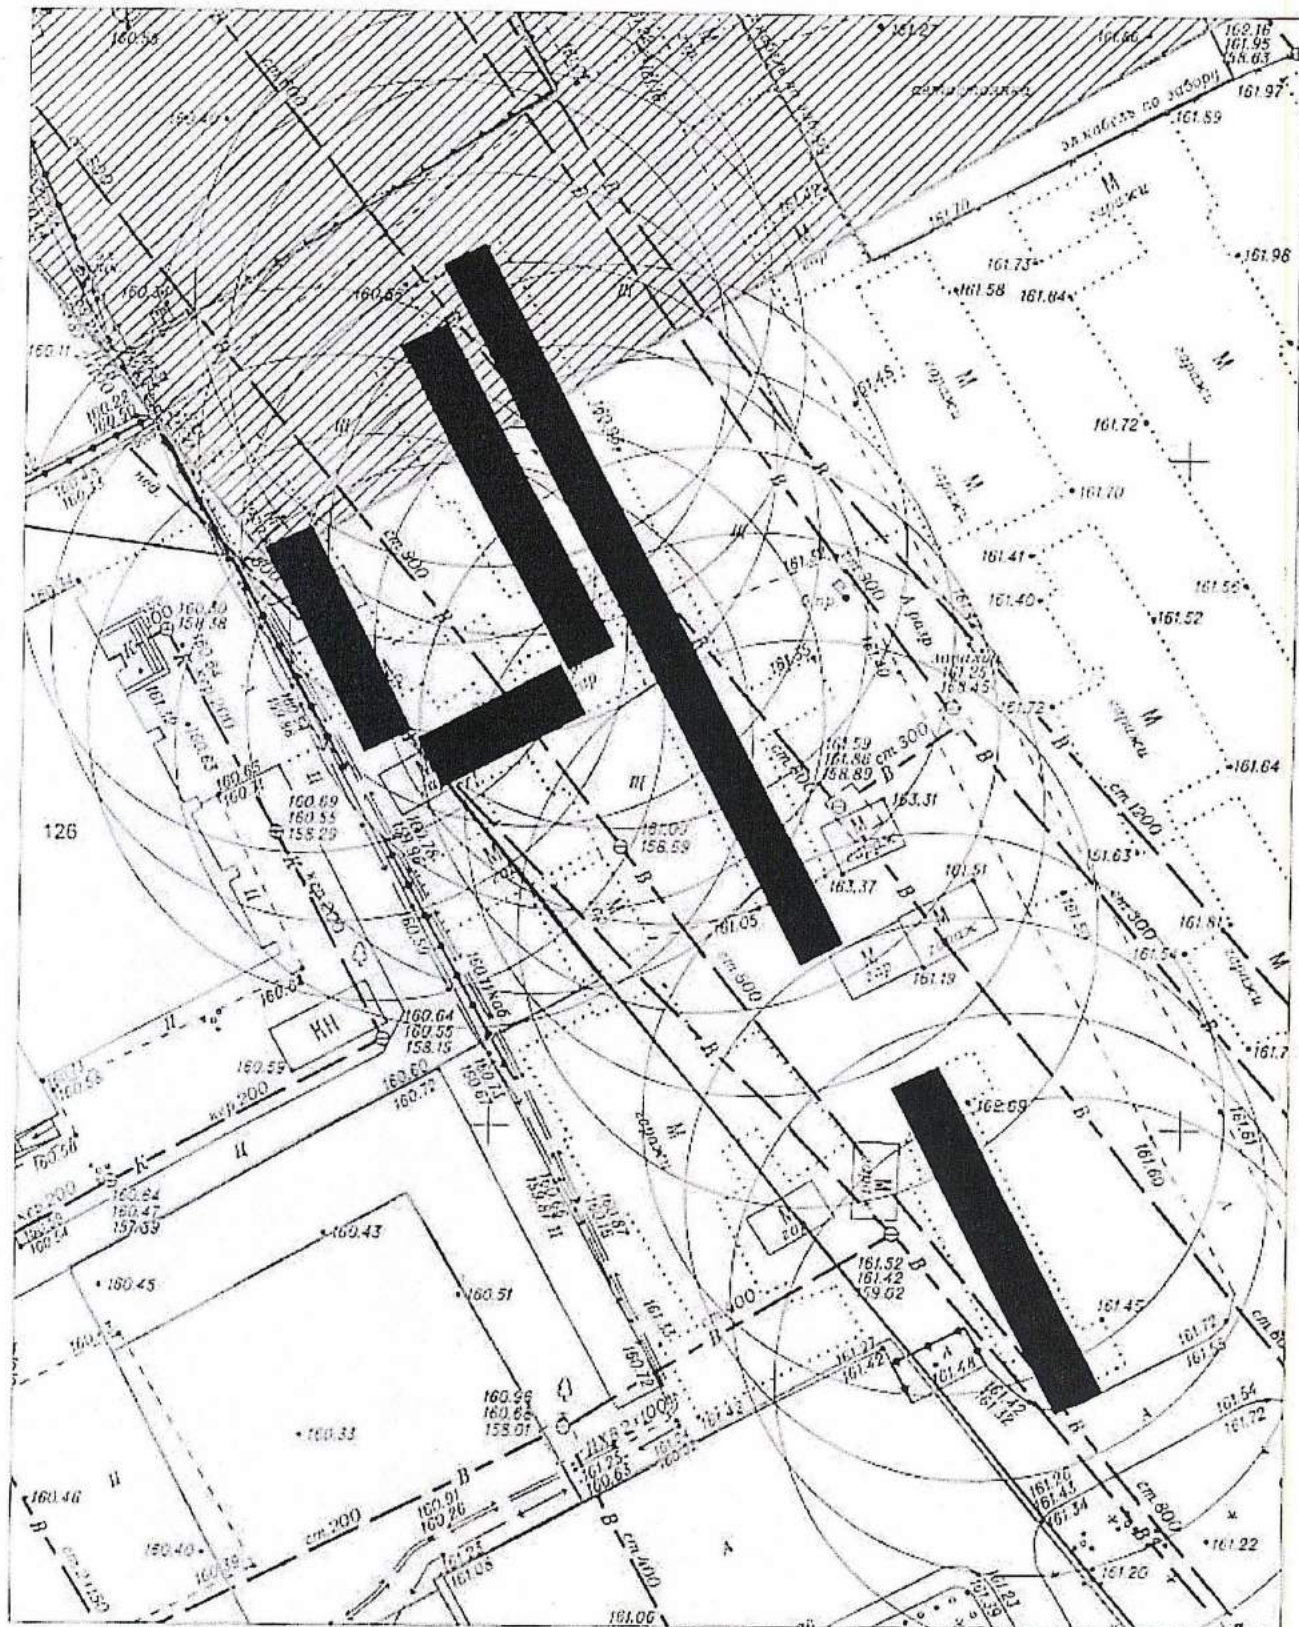

Карта-схема территории № 791
по адресному ориентиру улица Выборная, (126)
на топографическом плане М 1:500