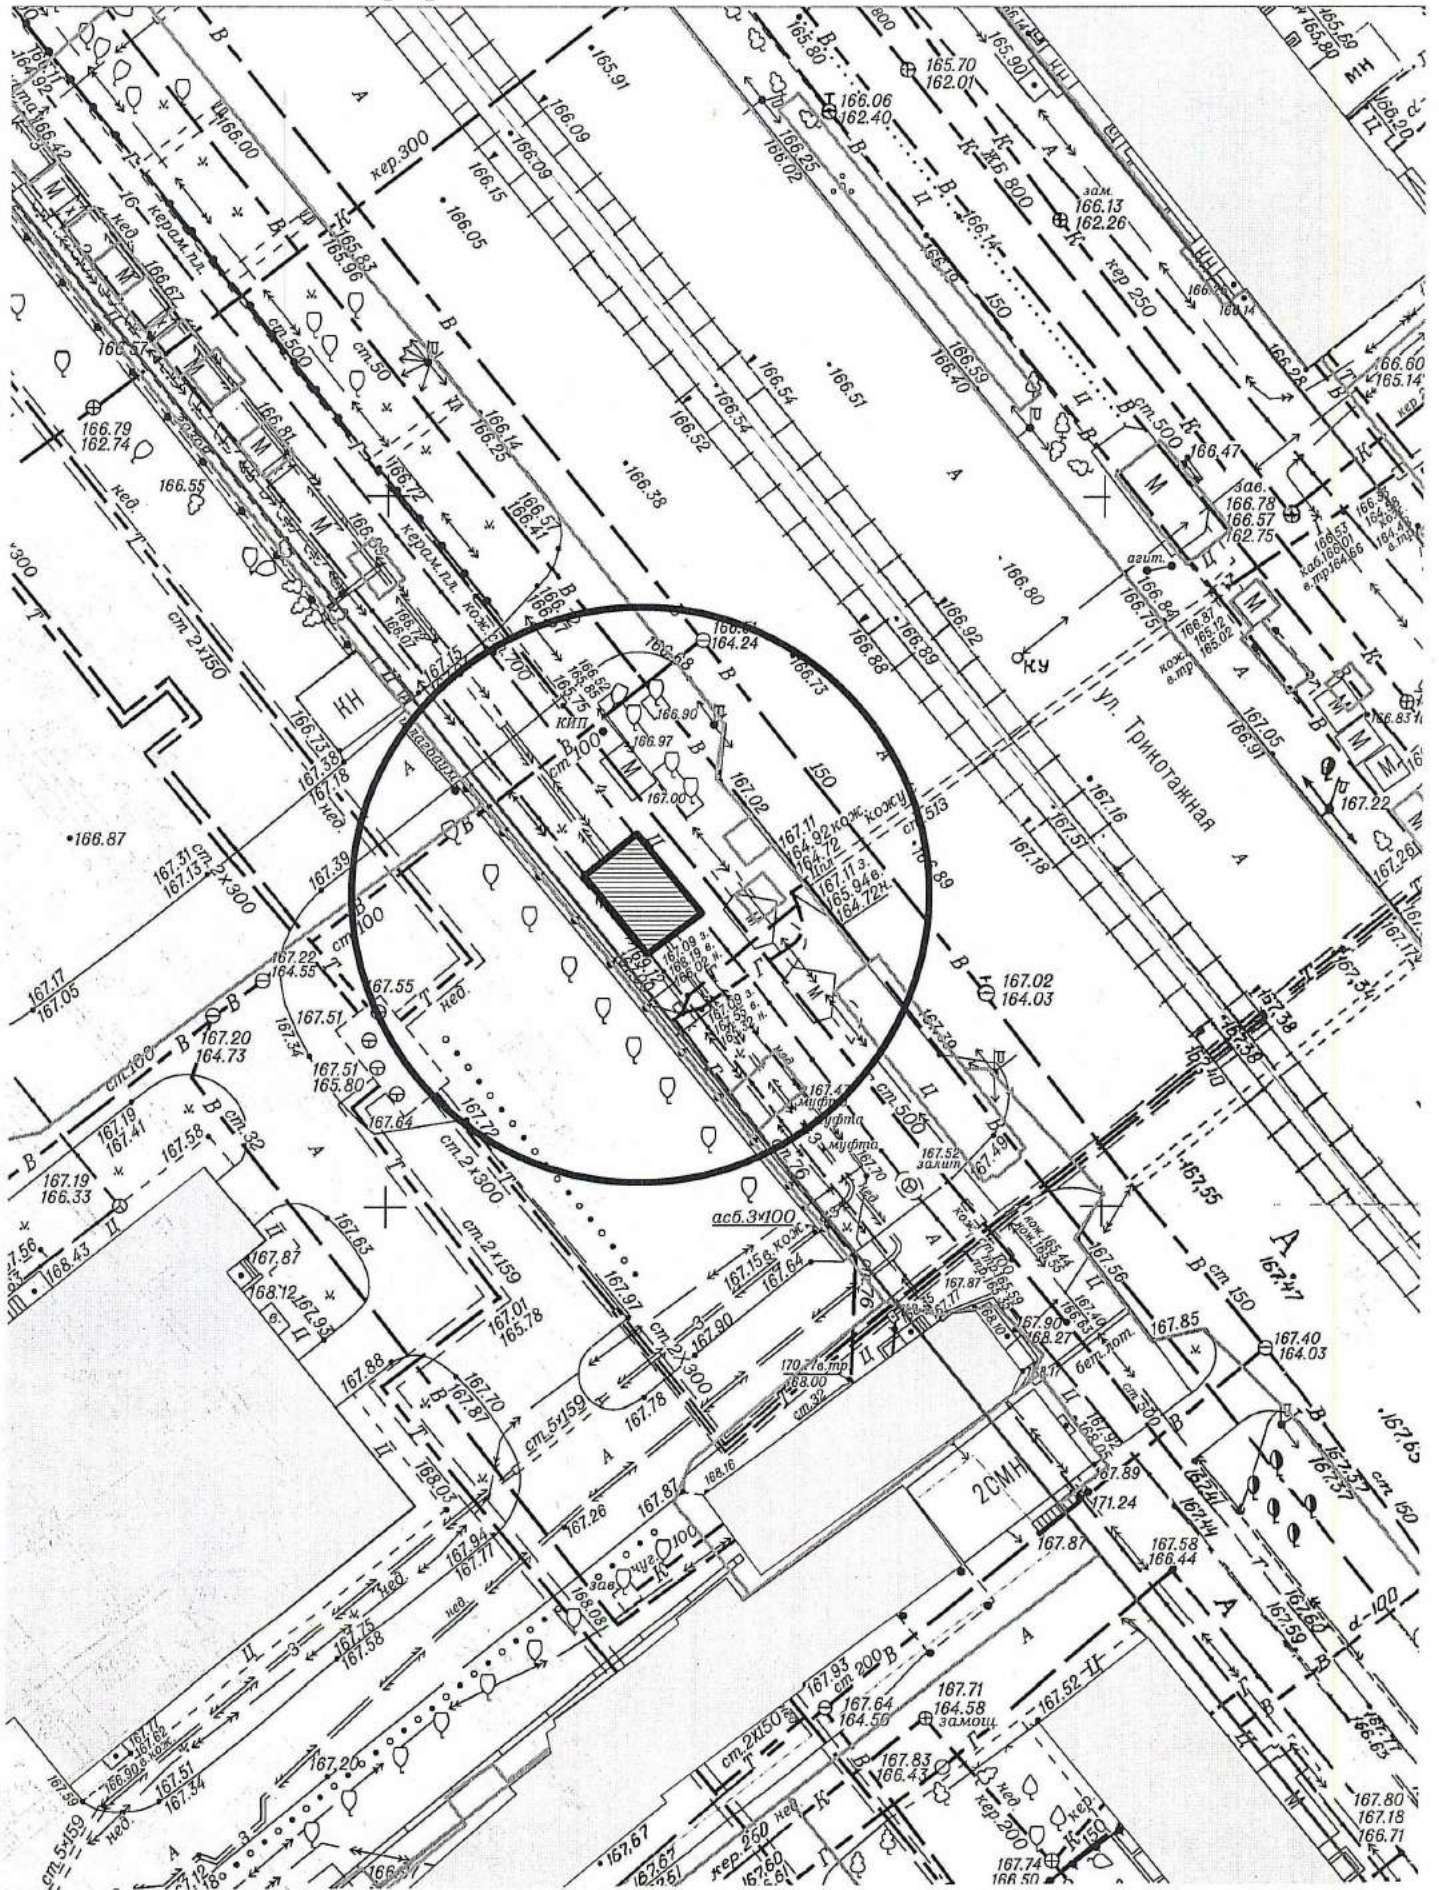

Карта схема территории № 781  
 по адресному ориентиру ул. Трикотажная 60/3  
 на топографическом плане М1:500

Карта схема территории № 782  
по адресному ориентиру ул. Трикотажная 49/1  
на топографическом плане М1:500

Карта схема территории № 783  
по адресному ориентиру ул. Кольцова 207  
на топографическом плане М1:500

Карта схема территории № 784  
по адресному ориентиру ул. Войкова 65  
на топографическом плане М1:500

# Карта – схема территории № 787

по адресному ориентиру: ул. Зорге, (221)

на топографическом плане М 1 : 500

Карта-схема территории № 788  
по адресному ориентиру Гусинобродское шоссе, (20)  
на топографическом плане М 1:500

Карта - схема № 804  
с адресным ориентиром: ул. Дачная, (25)  
на топографическом плане М 1:500