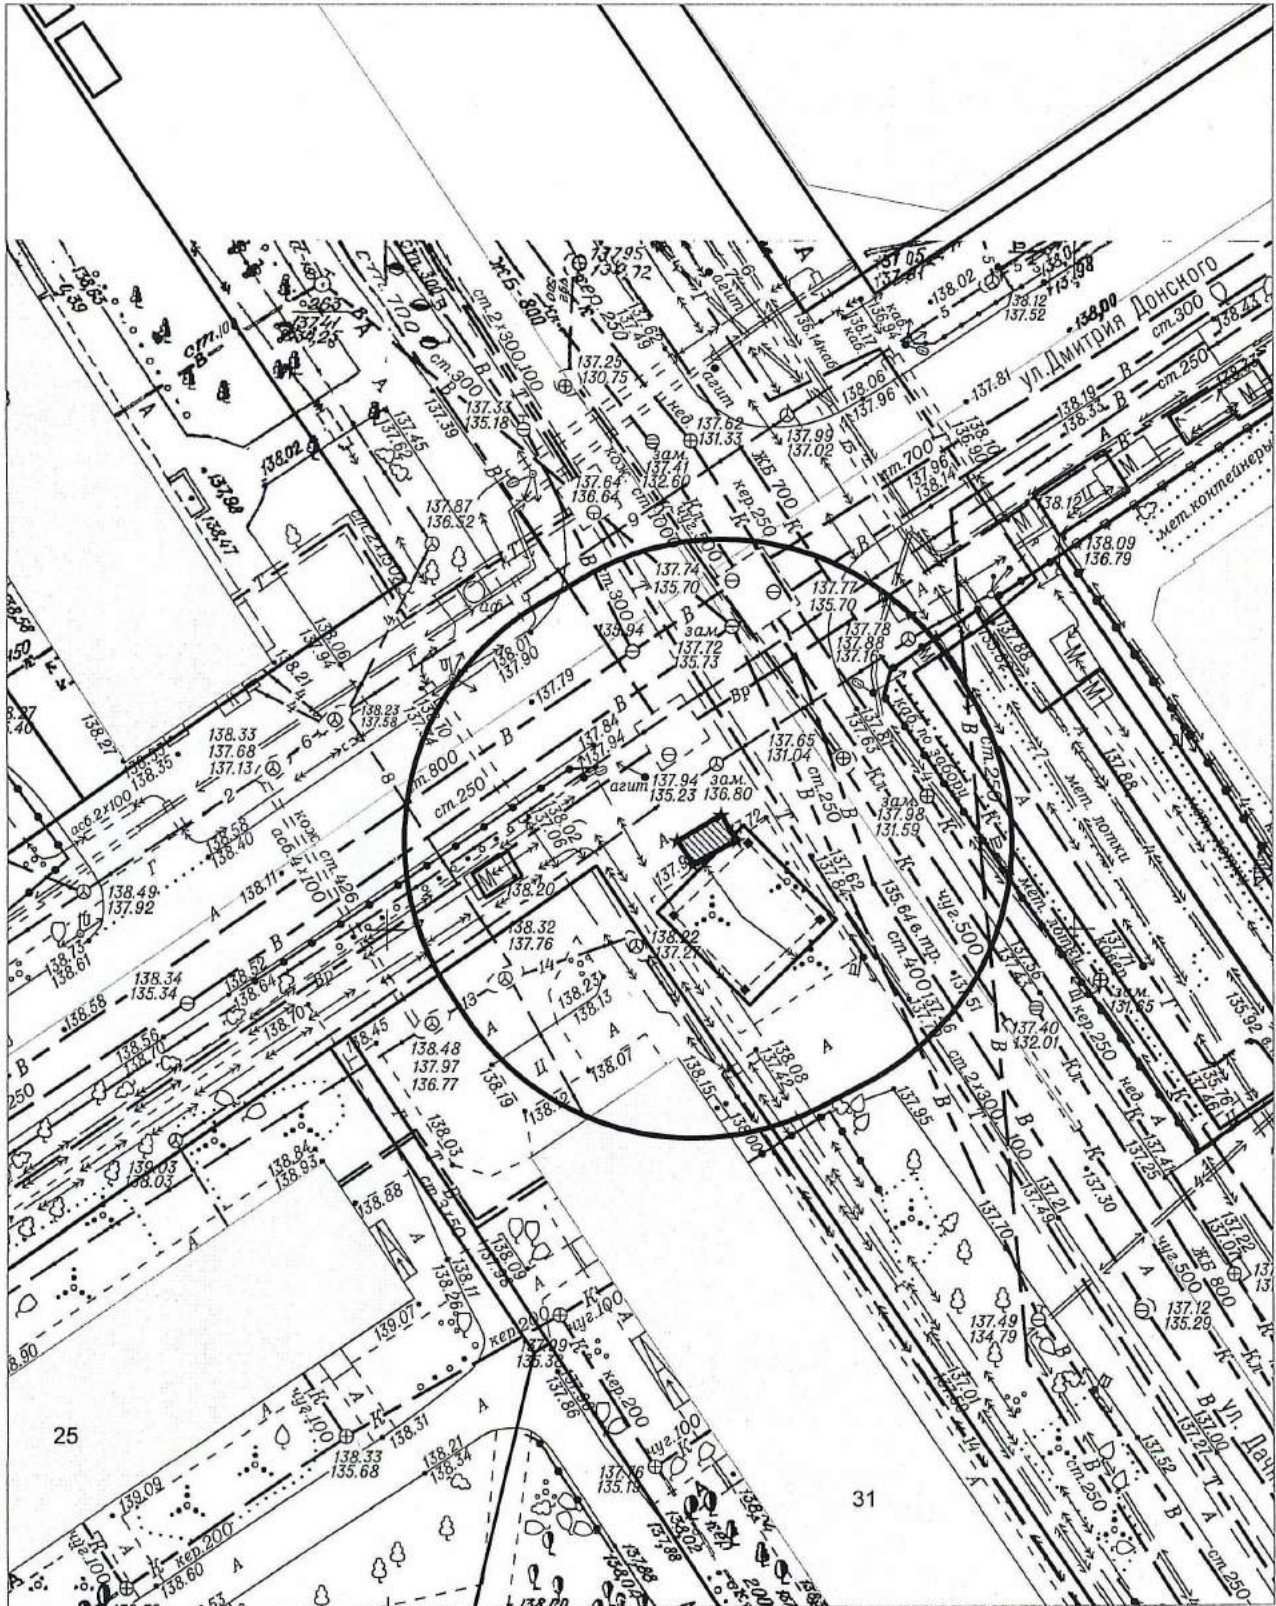

Карта - схема № 806
с адресным ориентиром: ул. Дачная, (60)
на топографическом плане М 1:500