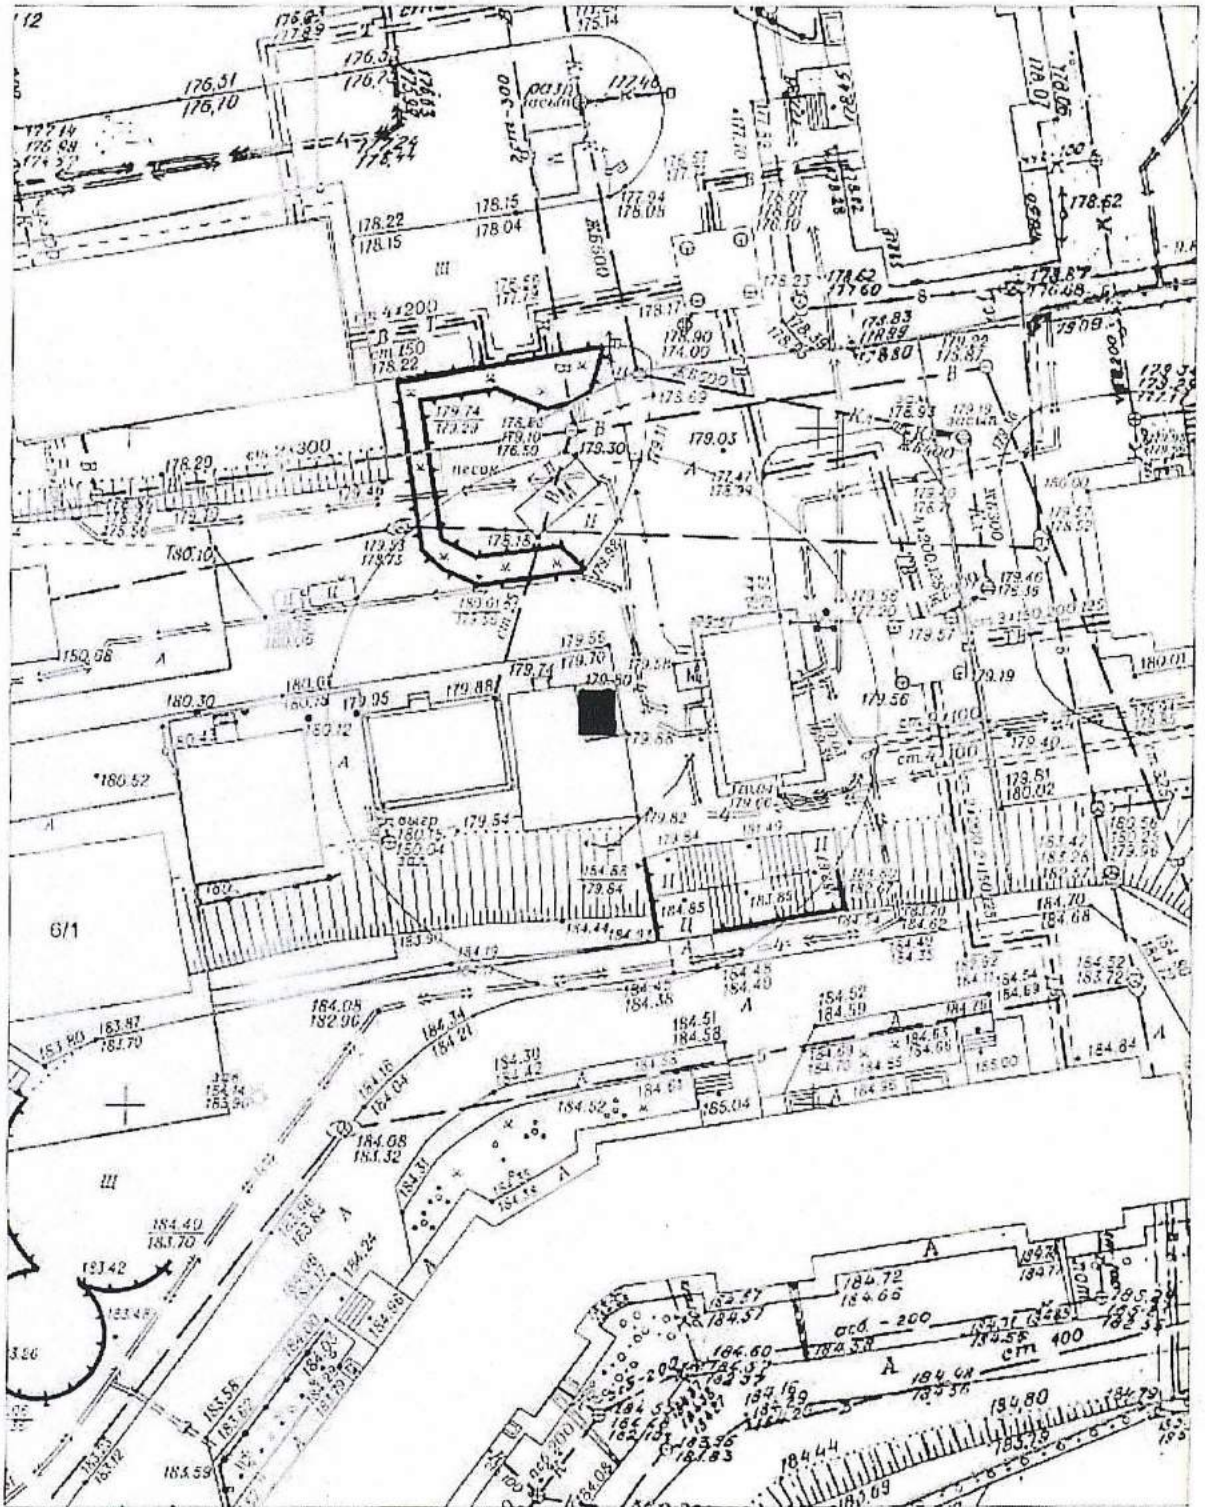

Карта-схема территории № 796  
по адресному ориентиру улица Вилюйская, (34)  
на топографическом плане М 1:500

Карта-схема территории № 797  
по адресному ориентиру улица Рябиновая, (10/1)  
на топографическом плане М 1:500

Схема к акту № 798  
по адресному ориентиру ул. Большевикская, (163)  
на топографическом плане М 1:500

Схема к акту № 799  
по адресному ориентиру ул. Лазурная (10)  
на топографическом плане М 1:500

Схема к акту № 800  
по адресному ориентиру ул. Выборная  
на топографическом плане М 1:500

Схема к акту № 801  
по адресному ориентиру ул. Вилкойская  
на топографическом плане М 1:500

**Карта - схема № 802**  
с адресным ориентиром: пл. Гарина - Михайловского (ООТ)  
на топографическом плане М 1:500

Карта - схема № 804  
с адресным ориентиром: ул. Дачная, (25)  
на топографическом плане М 1:500