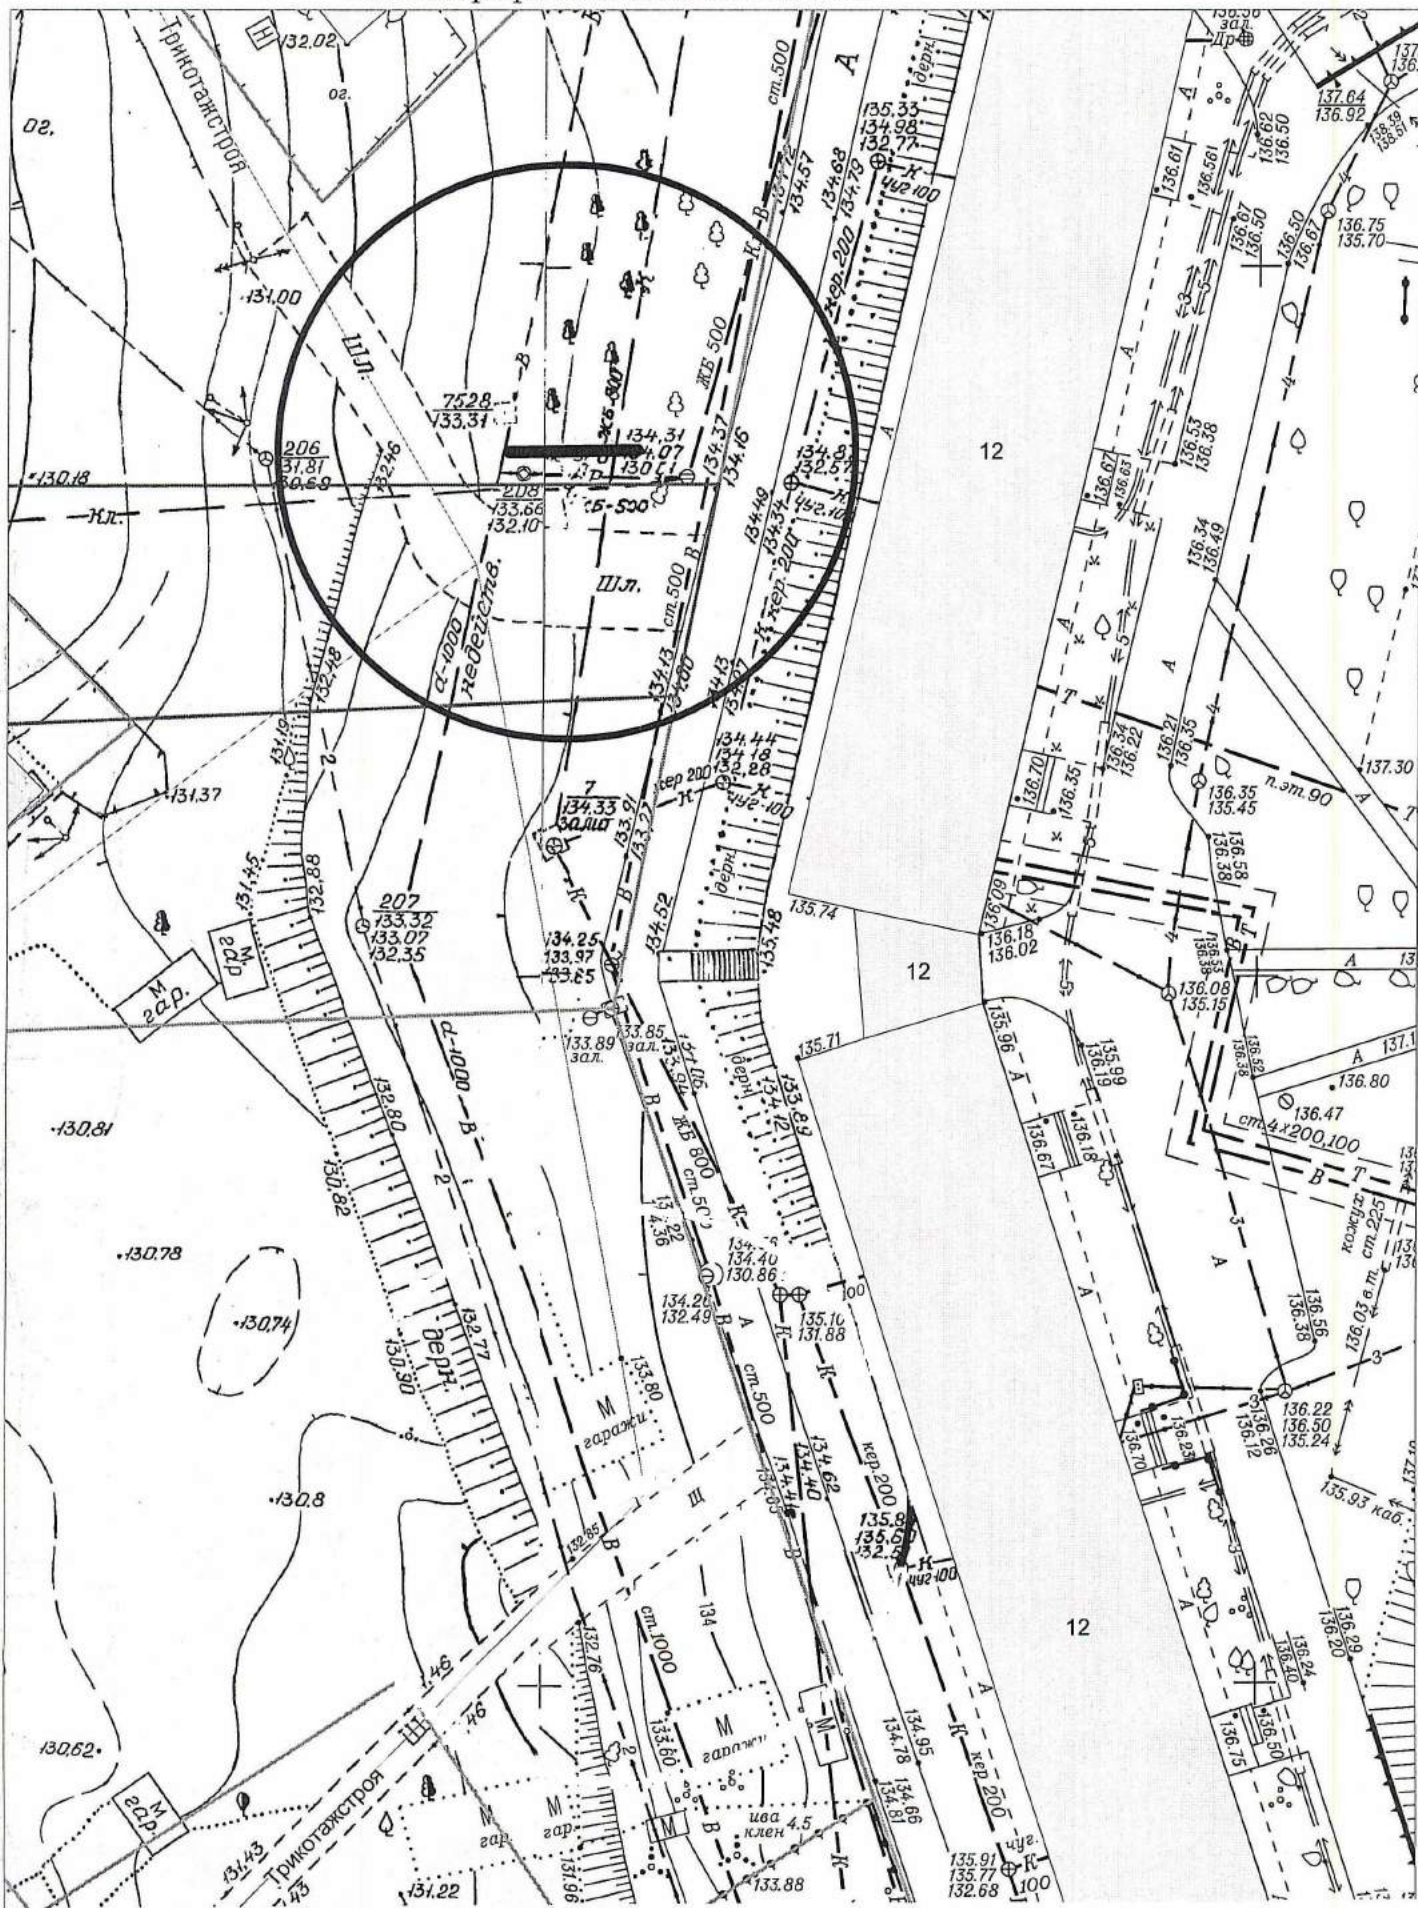

Карта схема территории № 785
по адресному ориентиру ул. Есенина 12
на топографическом плане М1:500