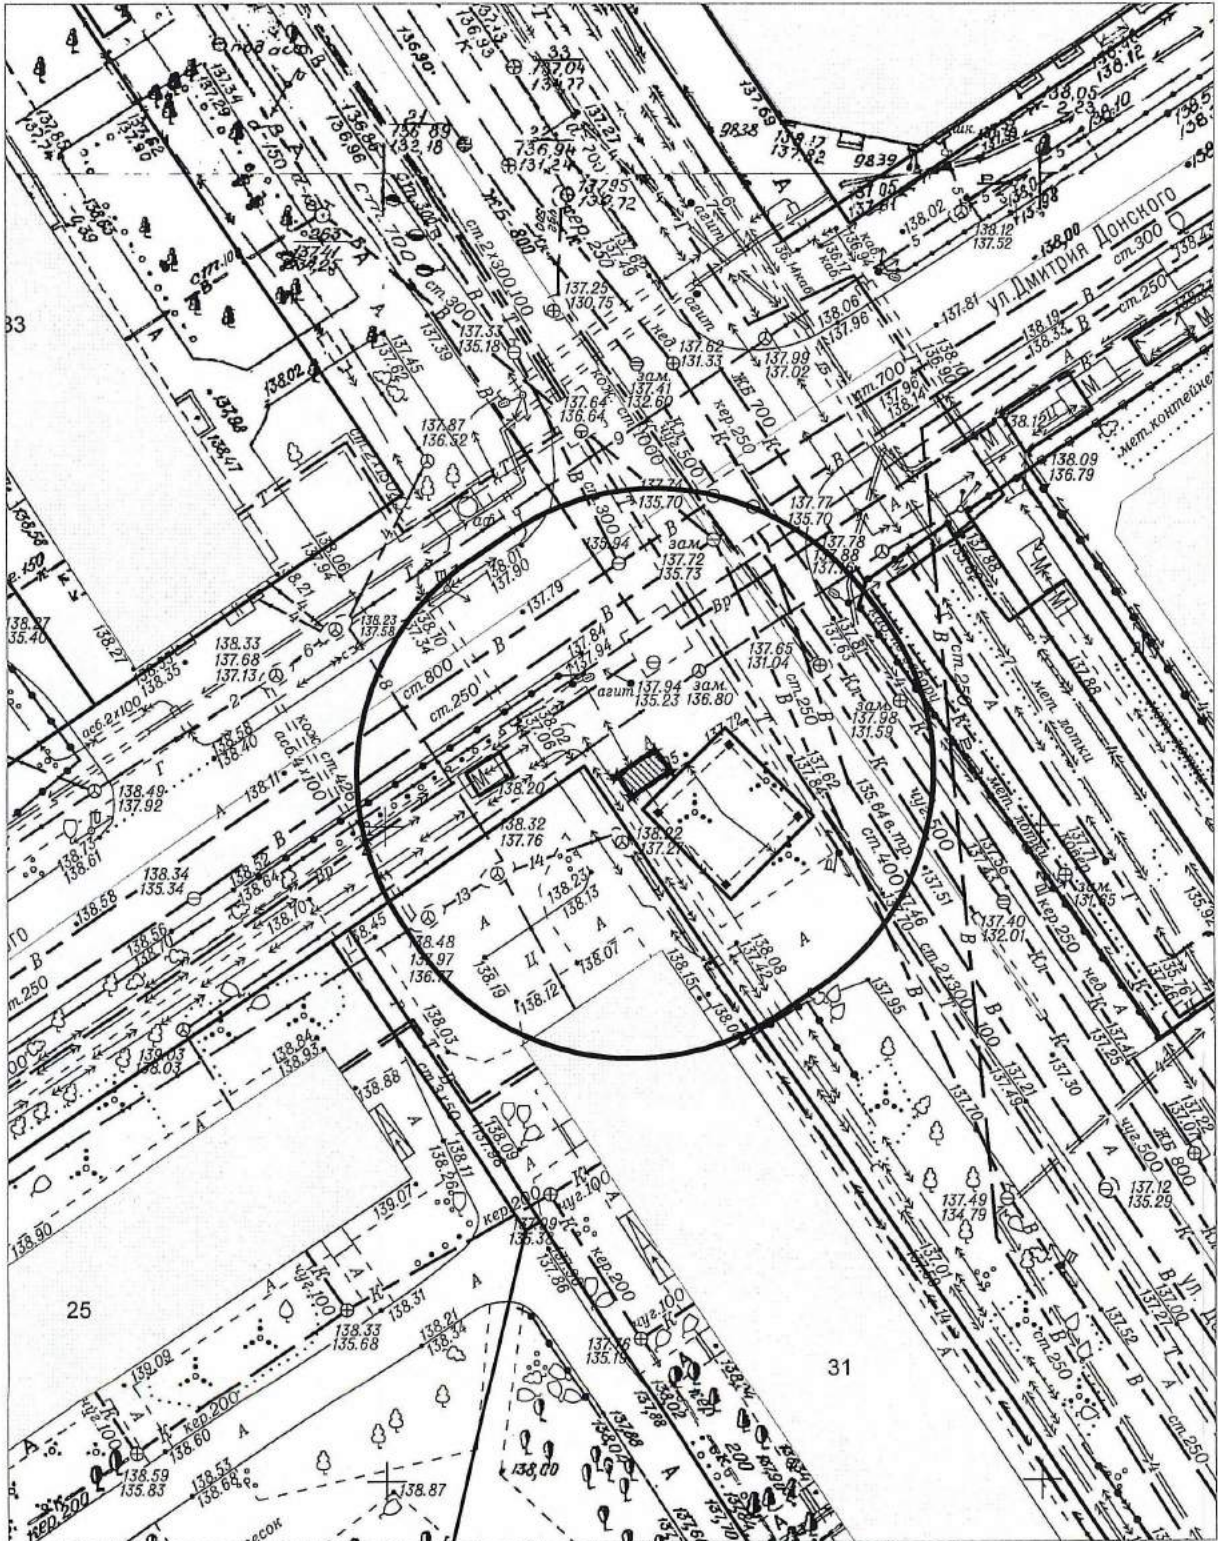

Карта - схема № 806
с адресным ориентиром: ул. Дачная, (60)
на топографическом плане М 1:500

Карта - схема № 805

с адресным ориентиром: ул. Дачная, (60)
на топографическом плане М 1:500