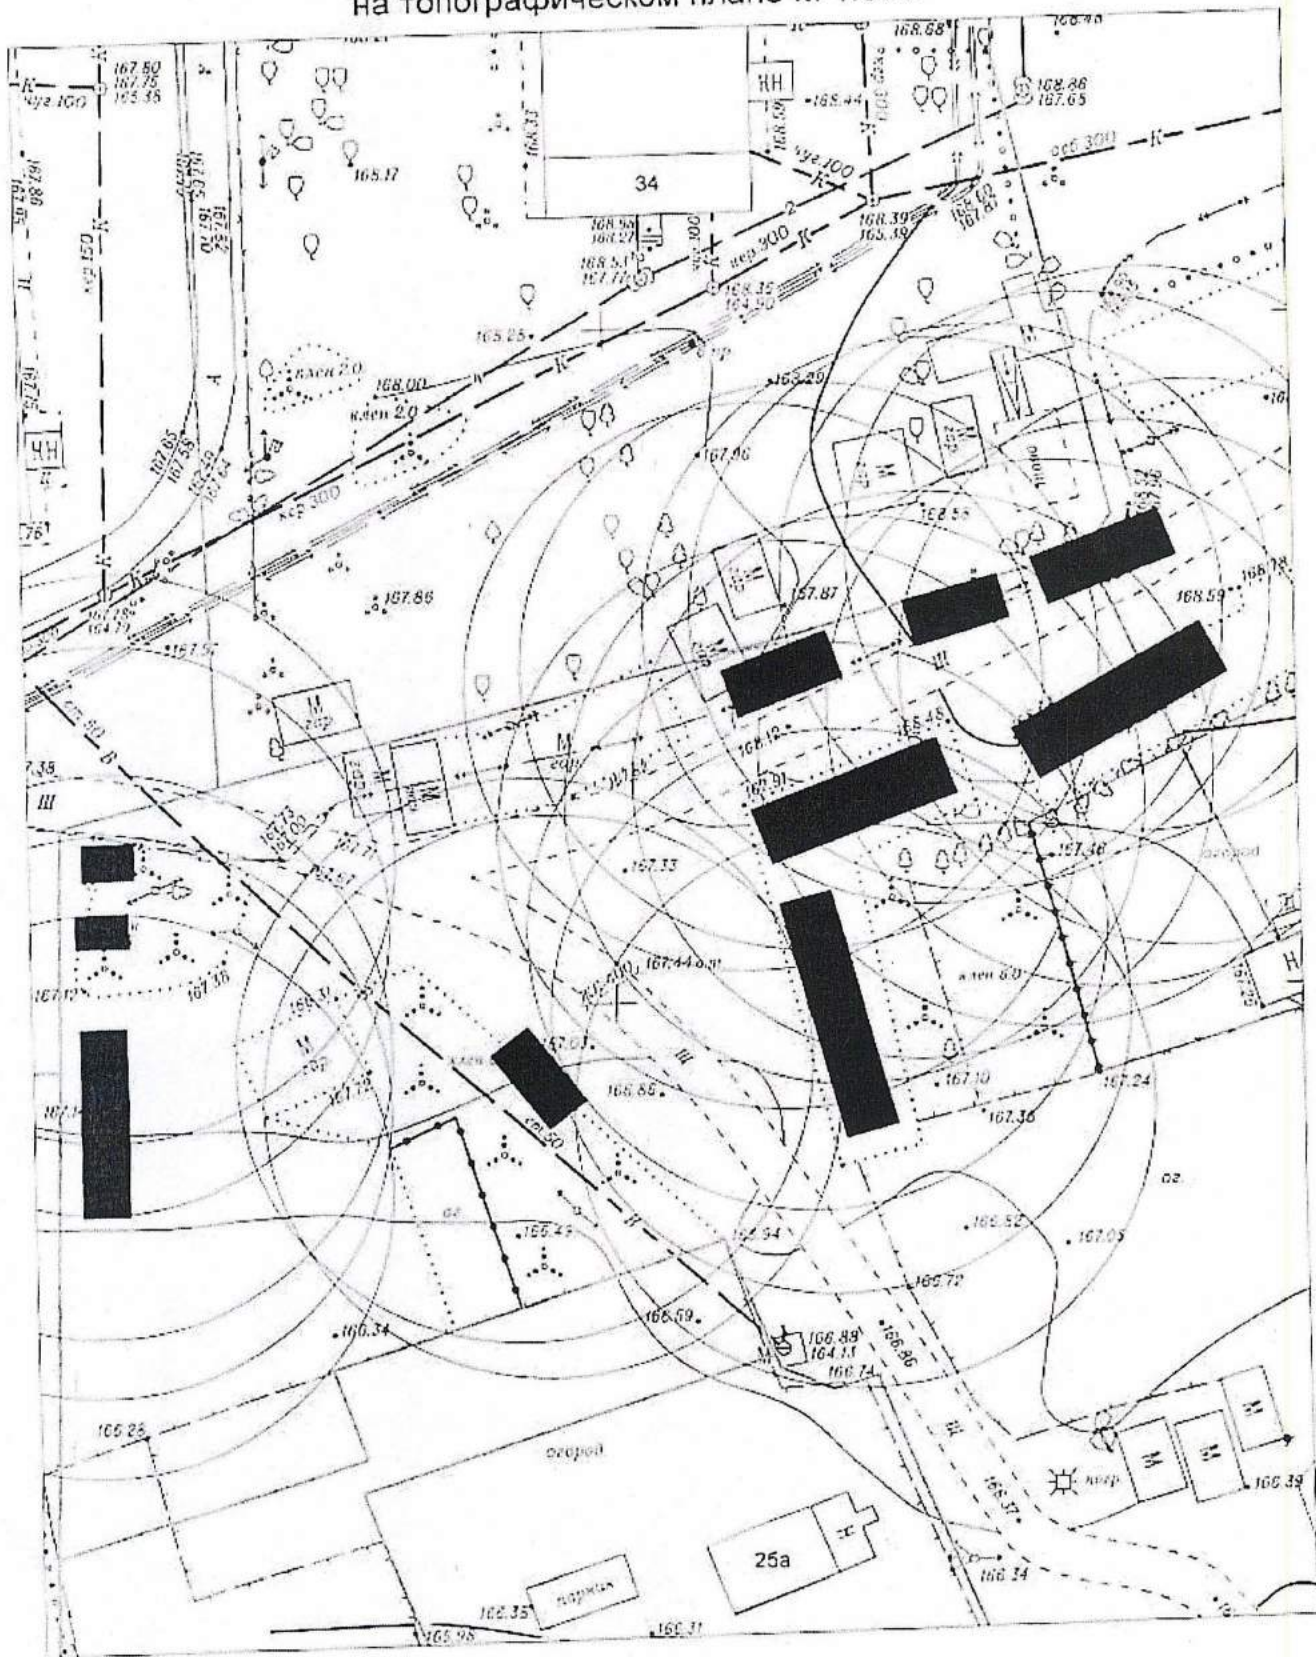

# Карта – схема территории № 787

по адресному ориентиру: ул. Зорге, (221)

на топографическом плане М 1 : 500

Карта-схема территории № 788  
по адресному ориентиру Гусинобродское шоссе, (20)  
на топографическом плане М 1:500

Карта-схема территории № 796  
по адресному ориентиру улица Вилюйская, (34)  
на топографическом плане М 1:500

Карта-схема территории № 797  
по адресному ориентиру улица Рябиновая, (10/1)  
на топографическом плане М 1:500

Схема к акту № 801  
по адресному ориентиру ул. Вилкойская  
на топографическом плане М 1:500

**Карта - схема № 802**  
с адресным ориентиром: пл. Гарина - Михайловского (ООТ)  
на топографическом плане М 1:500

Карта - схема № 804  
с адресным ориентиром: ул. Дачная, (25)  
на топографическом плане М 1:500