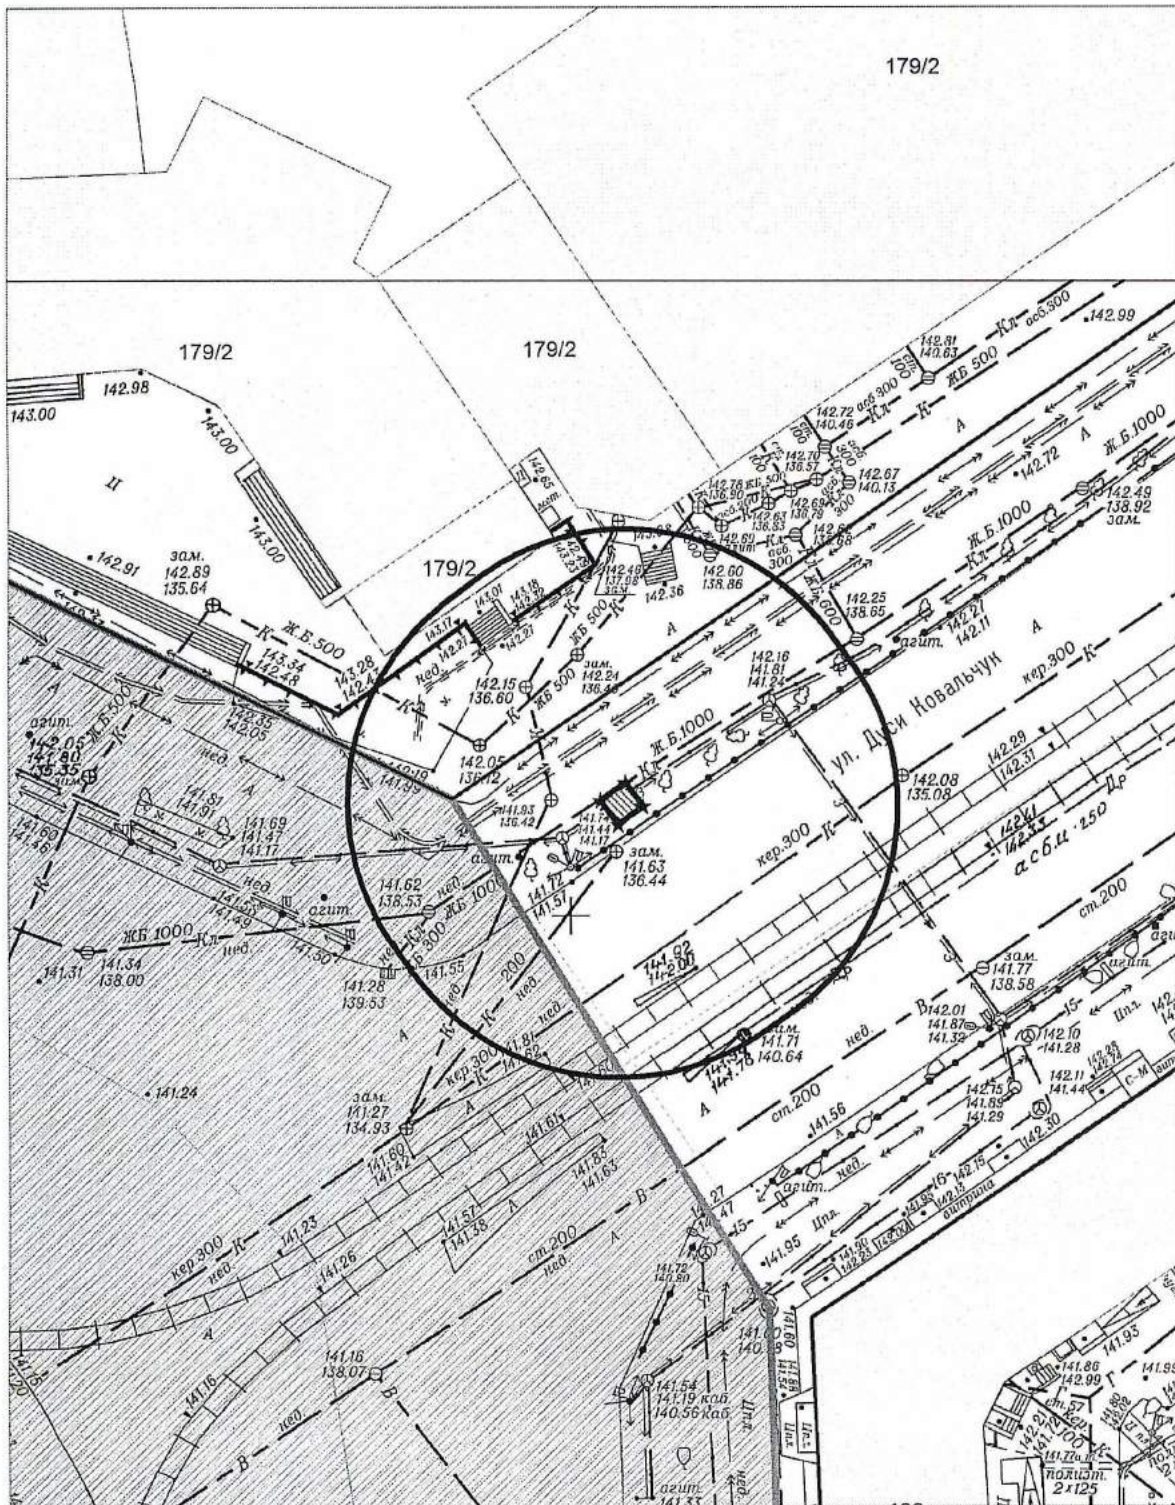

Карта схема территории № 785  
по адресному ориентиру ул. Есенина 12  
на топографическом плане М1:500

Карта-схема территории № 786  
по адресному ориентиру: г.Новосибирск, ул. Танковая, (37)  
на топографическом плане  
М 1:500

# Карта – схема территории № 787

по адресному ориентиру: ул. Зорге, (221)

на топографическом плане М 1 : 500

Карта-схема территории № 788  
по адресному ориентиру Гусинобродское шоссе, (20)  
на топографическом плане М 1:500

Карта - схема № 804  
с адресным ориентиром: ул. Дачная, (25)  
на топографическом плане М 1:500

# Карта - схема № 805

с адресным ориентиром: ул. Дачная, (60)  
на топографическом плане М 1:500

Карта - схема № 806  
с адресным ориентиром: ул. Дачная, (60)  
на топографическом плане М 1:500

Карта - схема № 807  
с адресным ориентиром: ул. Дуси Ковальчук, (179/2)  
на топографическом плане М.1:500