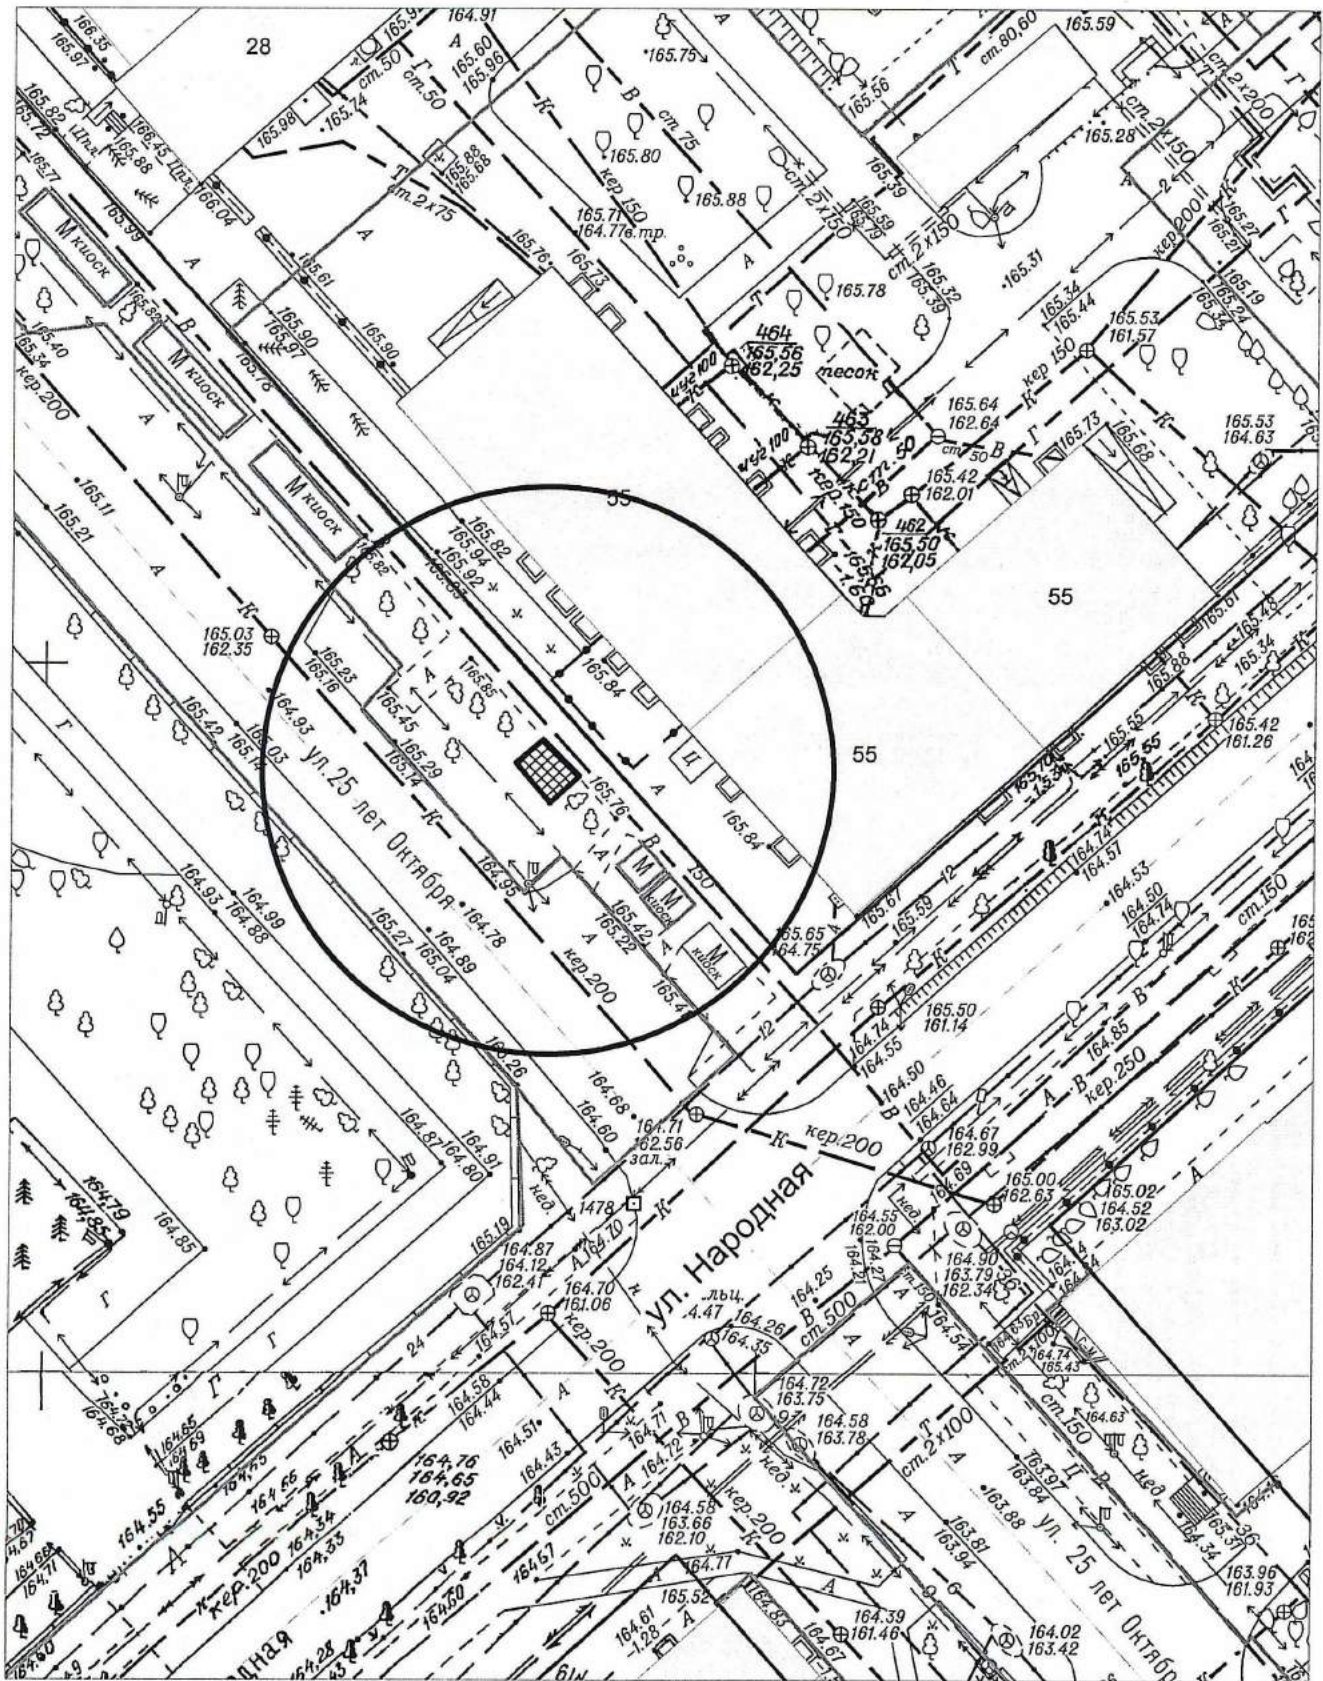

Карта-схема территории № 757

по адресному ориентиру: ул. Покрышкина, (6)

на топографическом плане М 1:500

Карта-схема территории № 758
по адресному ориентиру улица Никитина, (13)
на топографическом плане М 1:500

Карта-схема территории № 759
по адресному ориентиру улица Кирова, (116)
на топографическом плане М 1:500

Карта-схема территории № 760
по адресному ориентиру улица Никитина, (15)
на топографическом плане М 1:500

Карта-схема территории № 769
по адресному ориентиру: г. Новосибирск, ул. Кропоткина, (130)
на топографическом плане
М 1:500

Карта-схема территории № 770
по адресу ориентир: г. Новосибирск, ул. Объединения, (11)
на топографическом плане
М 1:500

Карта-схема территории № 771
по адресному ориентиру: г. Новосибирск, ул. Танковая
на топографическом плане
М 1:500

Карта-схема территории № 772
по адресу ориентир: г. Новосибирск, ул. Народная, (55)
на топографическом плане
М 1:500