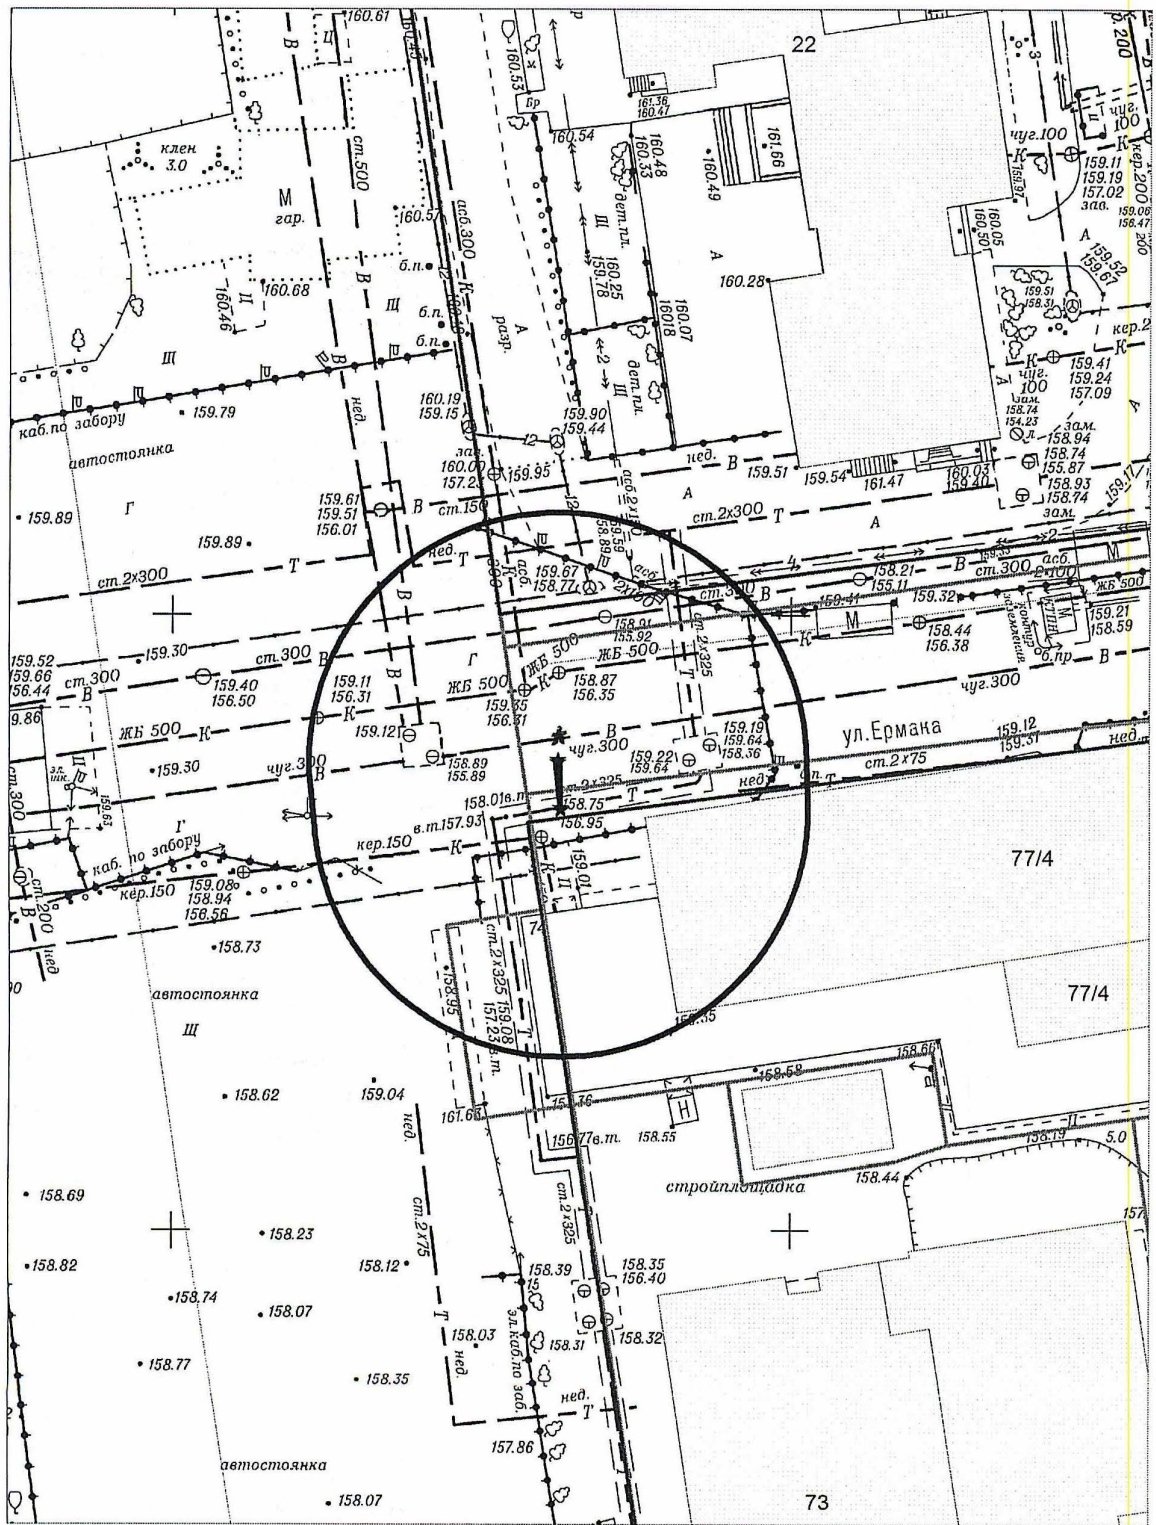

Карта-схема территории № 751  
по адресному ориентиру ул. Т. Снежиной, (21)  
на топографическом плане М. 1:500

# Карта - схема № 752

с адресным ориентиром: ул. Державина, (77/4)

на топографическом плане М 1:500

# Карта-схема территории № 753

по адресному ориентиру: ул. Забалуева, (66)

на топографическом плане М 1:500

# Карта-схема территории № 754

по адресному ориентиру: ул. Забалуева, (70)

на топографическом плане М 1:500