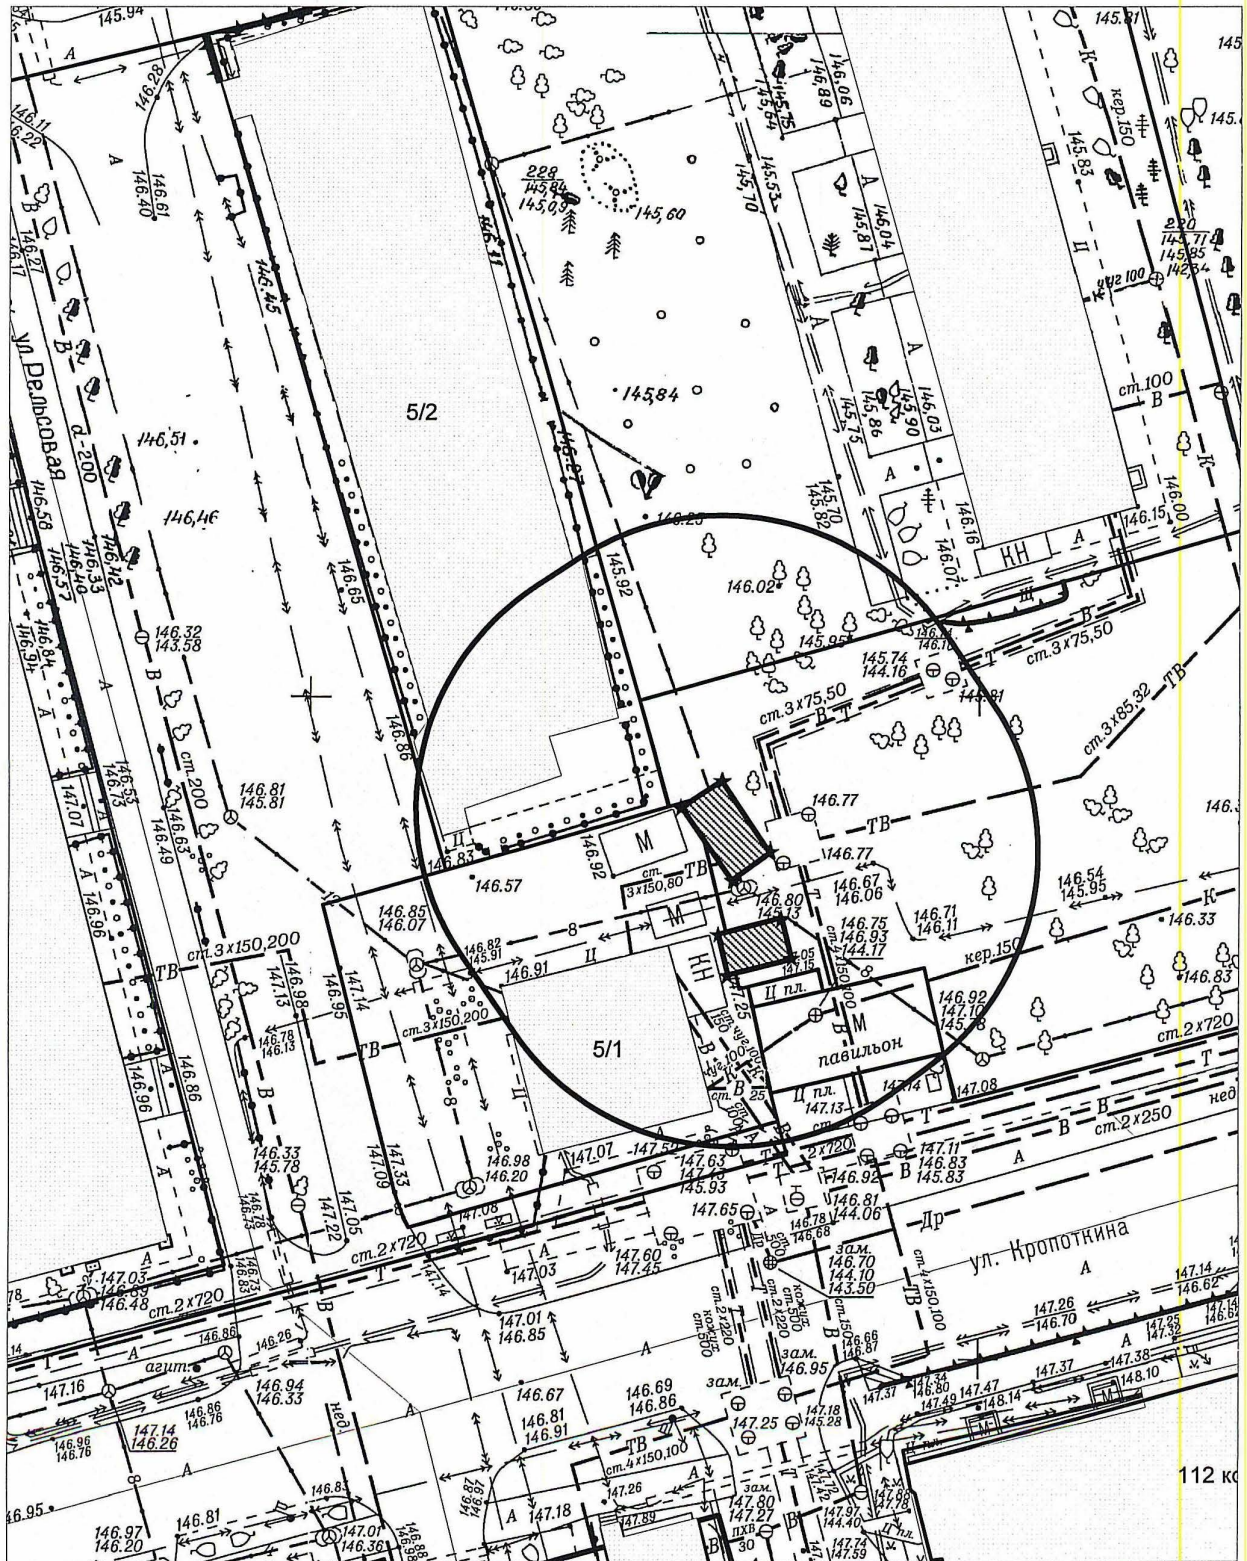

Карта-схема территории № 744  
по адресному ориентиру улица Кирова, (25)  
на топографическом плане М 1:500

Карта-схема территории № 745  
по адресному ориентиру улица Гурьевская, (45)  
на топографическом плане М 1:500

# Карта - схема № 746

с адресным ориентиром: ул. Ипподромская  
на топографическом плане М 1:500

# Карта - схема № 747

с адресным ориентиром: ул. Ипподромская

на топографическом плане М 1:500

# Карта - схема № 748

с адресным ориентиром: ул. Рельсовая, (5/1)

на топографическом плане М 1:500