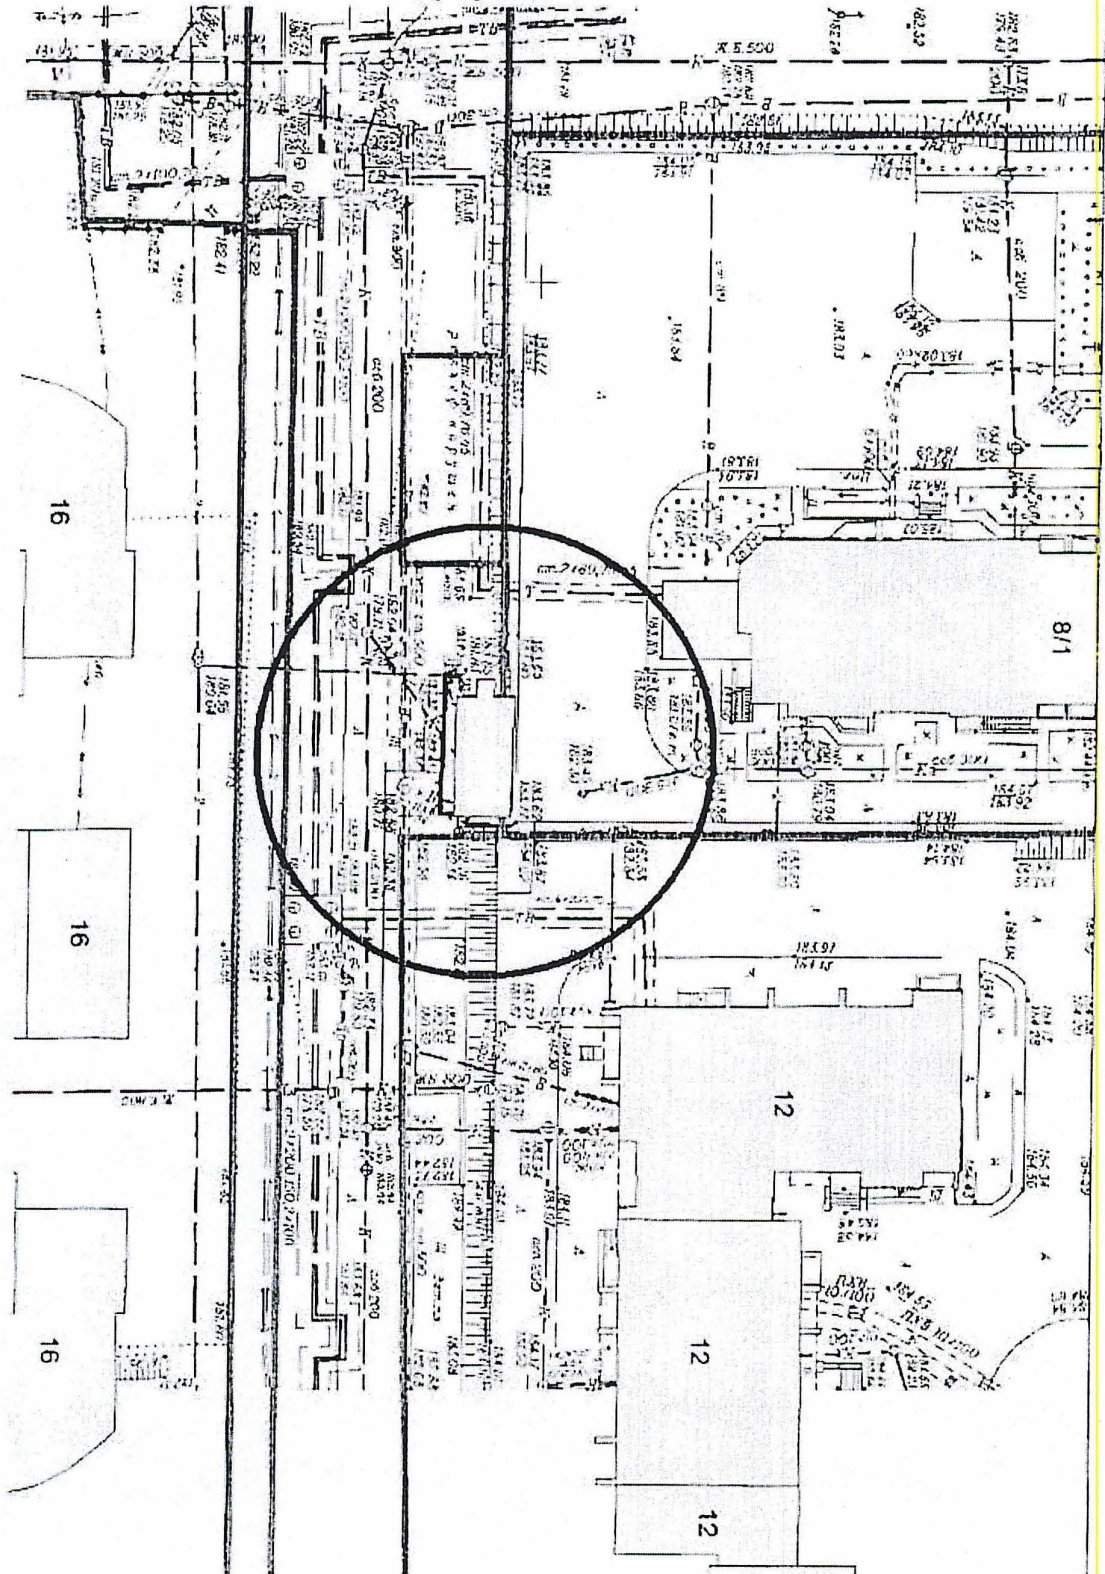

Карта-схема территории № 738  
по адресному ориентиру улица Выборная, (101/5)  
на топографическом плане М 1:500

Карта - схема территории № 739  
по адресному ориентиру улица ул. Богаткова, (199)  
на топографическом плане М 1:500

Карта - схема территории № 740  
по адресному ориентиру улица ул. К. Камышенское, (8/1)  
на топографическом плане М 1:500

Карта - схема территории № 741  
по адресному ориентиру улица ул. Гаранина, (14)  
на топографическом плане М 1:500

Карта-схема территории № 744  
по адресному ориентиру улица Кирова, (25)  
на топографическом плане М 1:500

Карта-схема территории № 745  
по адресному ориентиру улица Гурьевская, (45)  
на топографическом плане М 1:500

# Карта - схема № 748

с адресным ориентиром: ул. Рельсовая, (5/1)

на топографическом плане М 1:500