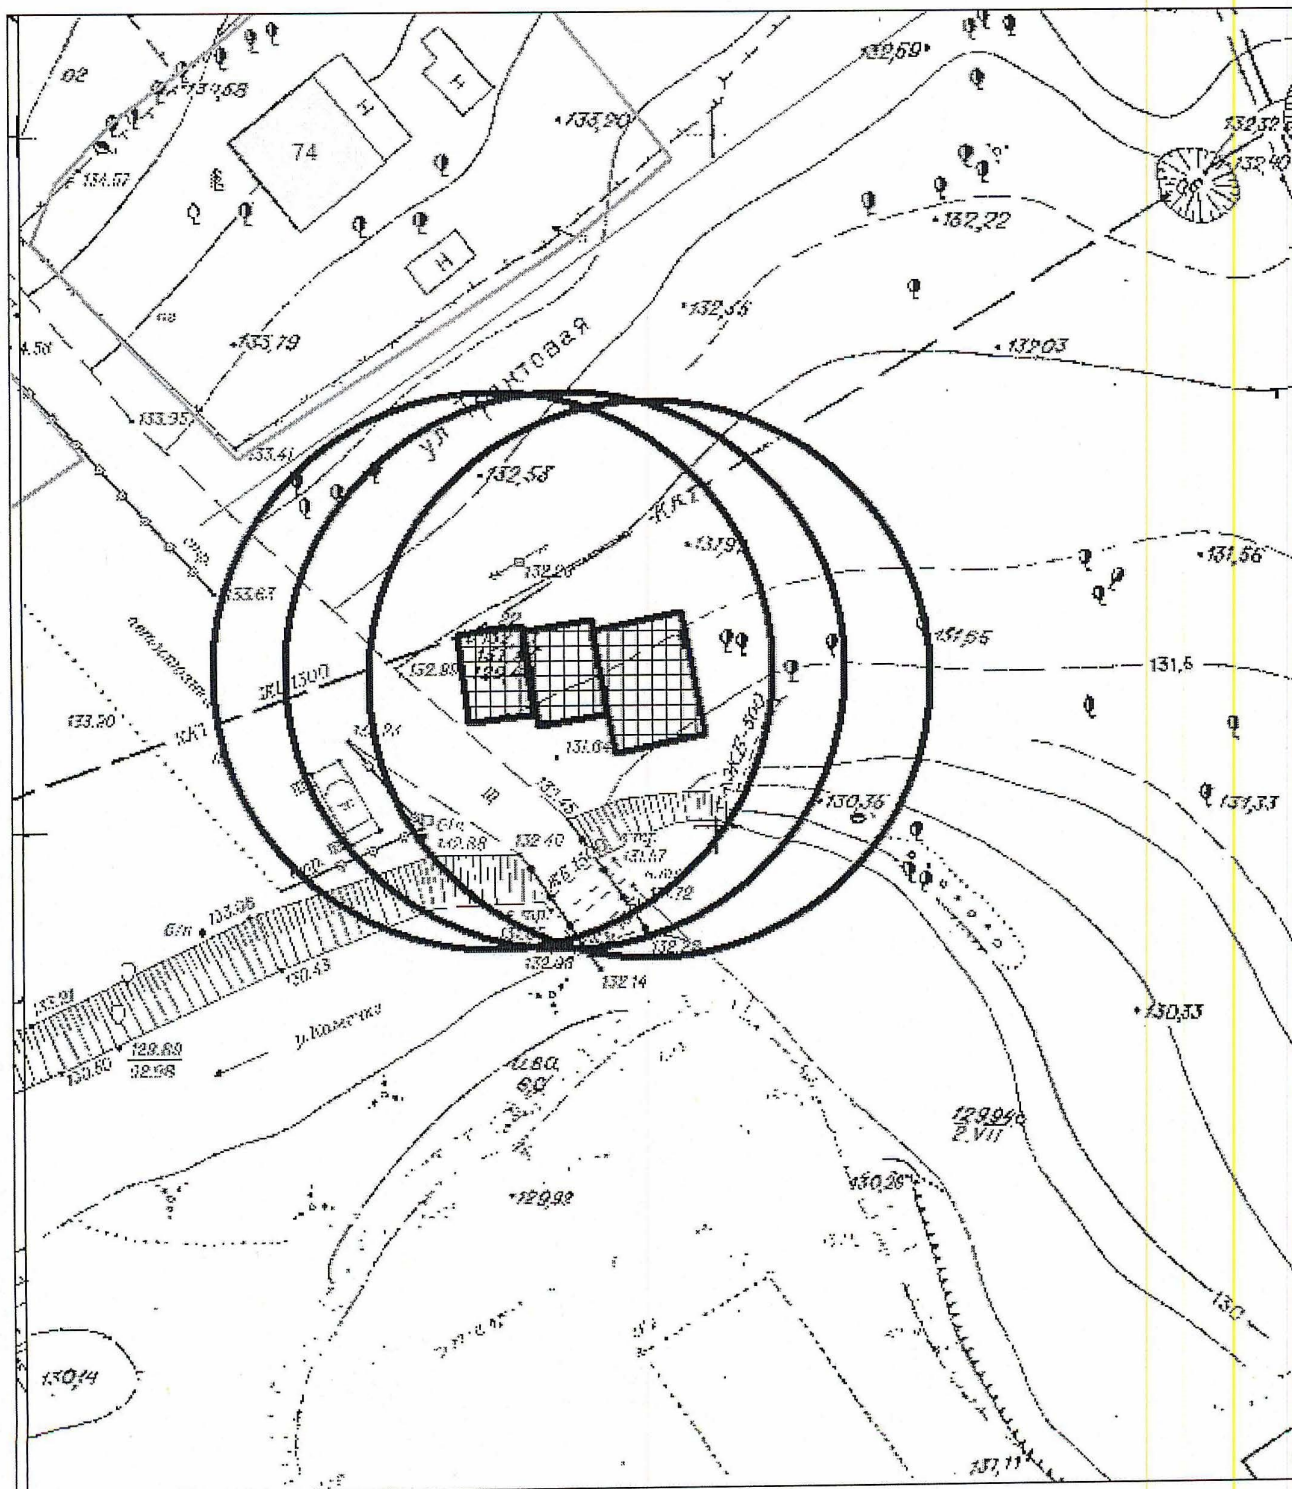

карта-схема территории № 9 от 17.03.2021 № 725
по адресному ориентиру ул. Тракторная, (74)
на топографическом плане в масштабе М1:500

Карта – схема территории № 726

по адресному ориентиру: ул. Сибиряков - Гвардейцев, (82/4)

на топографическом плане М 1:500

Карта-схема территории № 729

по адресному ориентиру: ул. Станиславского, (36)

на топографическом плане М 1:500

Карта-схема территории № 730

по адресному ориентиру: ул. Ударная, (27/2)

на топографическом плане М 1:500

Карта-схема территории № 731

по адресному ориентиру: ул. Ударная, (27/1)

на топографическом плане М 1:500

Карта-схема территории № 732

по адресному ориентиру: ул. Титова, (23)

на топографическом плане М 1:500

Карта-схема территории № 734

по адресному ориентиру: ул. Широкая, (139)

на топографическом плане М 1:500

Карта-схема территории № 735
по адресному ориентиру улица Выборная, (122/3)
на топографическом плане М 1:500