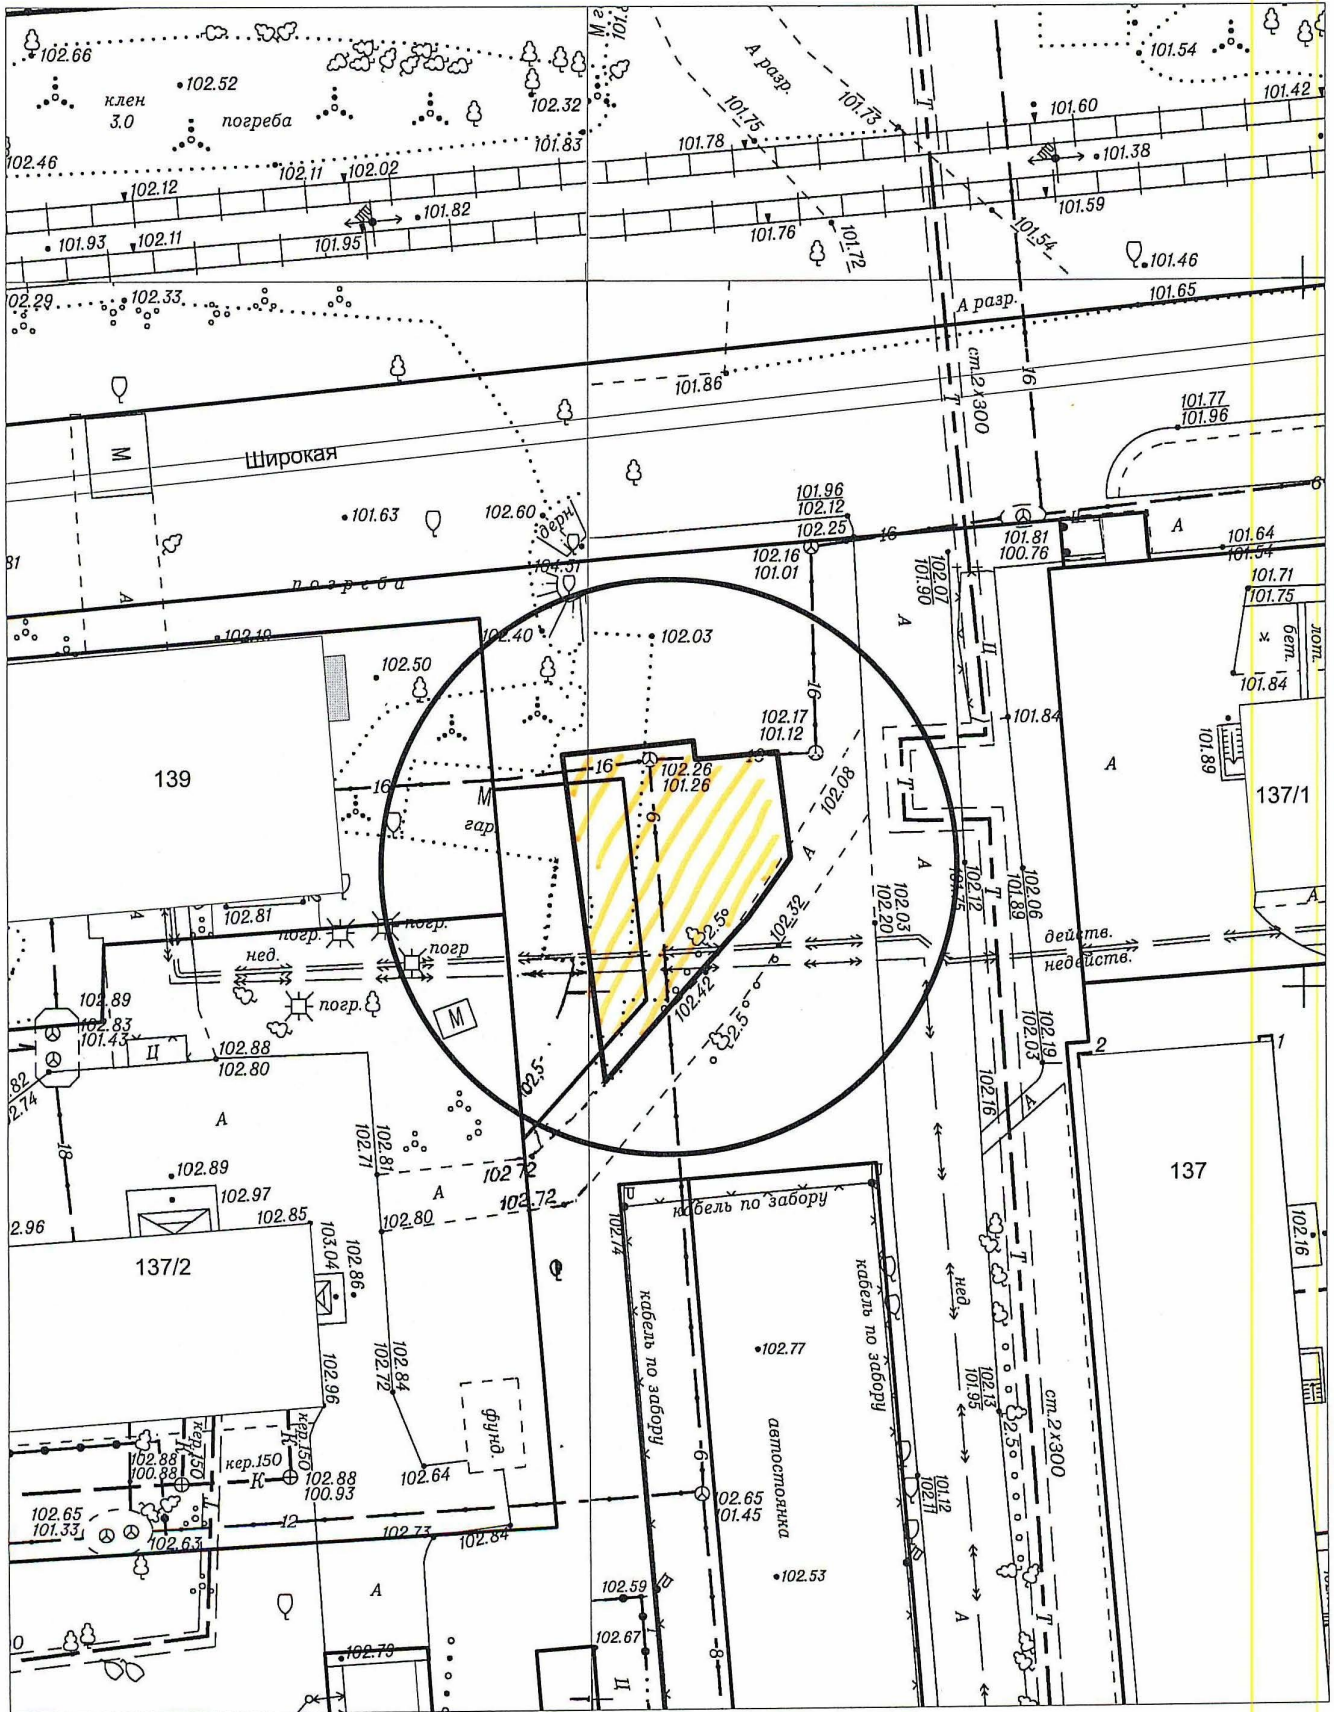

карта-схема территории № 9 от 17.03.2021 № 725
по адресному ориентиру ул. Тракторная, (74)
на топографическом плане в масштабе М1:500

Карта – схема территории № 726

по адресному ориентиру: ул. Сибиряков - Гвардейцев, (82/4)

на топографическом плане М 1:500

Карта-схема территории № 729

по адресному ориентиру: ул. Станиславского, (36)

на топографическом плане М 1:500

Карта-схема территории № 730

по адресному ориентиру: ул. Ударная, (27/2)

на топографическом плане М 1:500

Карта-схема территории № 731

по адресному ориентиру: ул. Ударная, (27/1)

на топографическом плане М 1:500

Карта-схема территории № 732

по адресному ориентиру: ул. Титова, (23)

на топографическом плане М 1:500

Карта-схема территории № 734

по адресному ориентиру: ул. Широкая, (139)

на топографическом плане М 1:500

Карта-схема территории № 735
по адресному ориентиру улица Выборная, (122/3)
на топографическом плане М 1:500