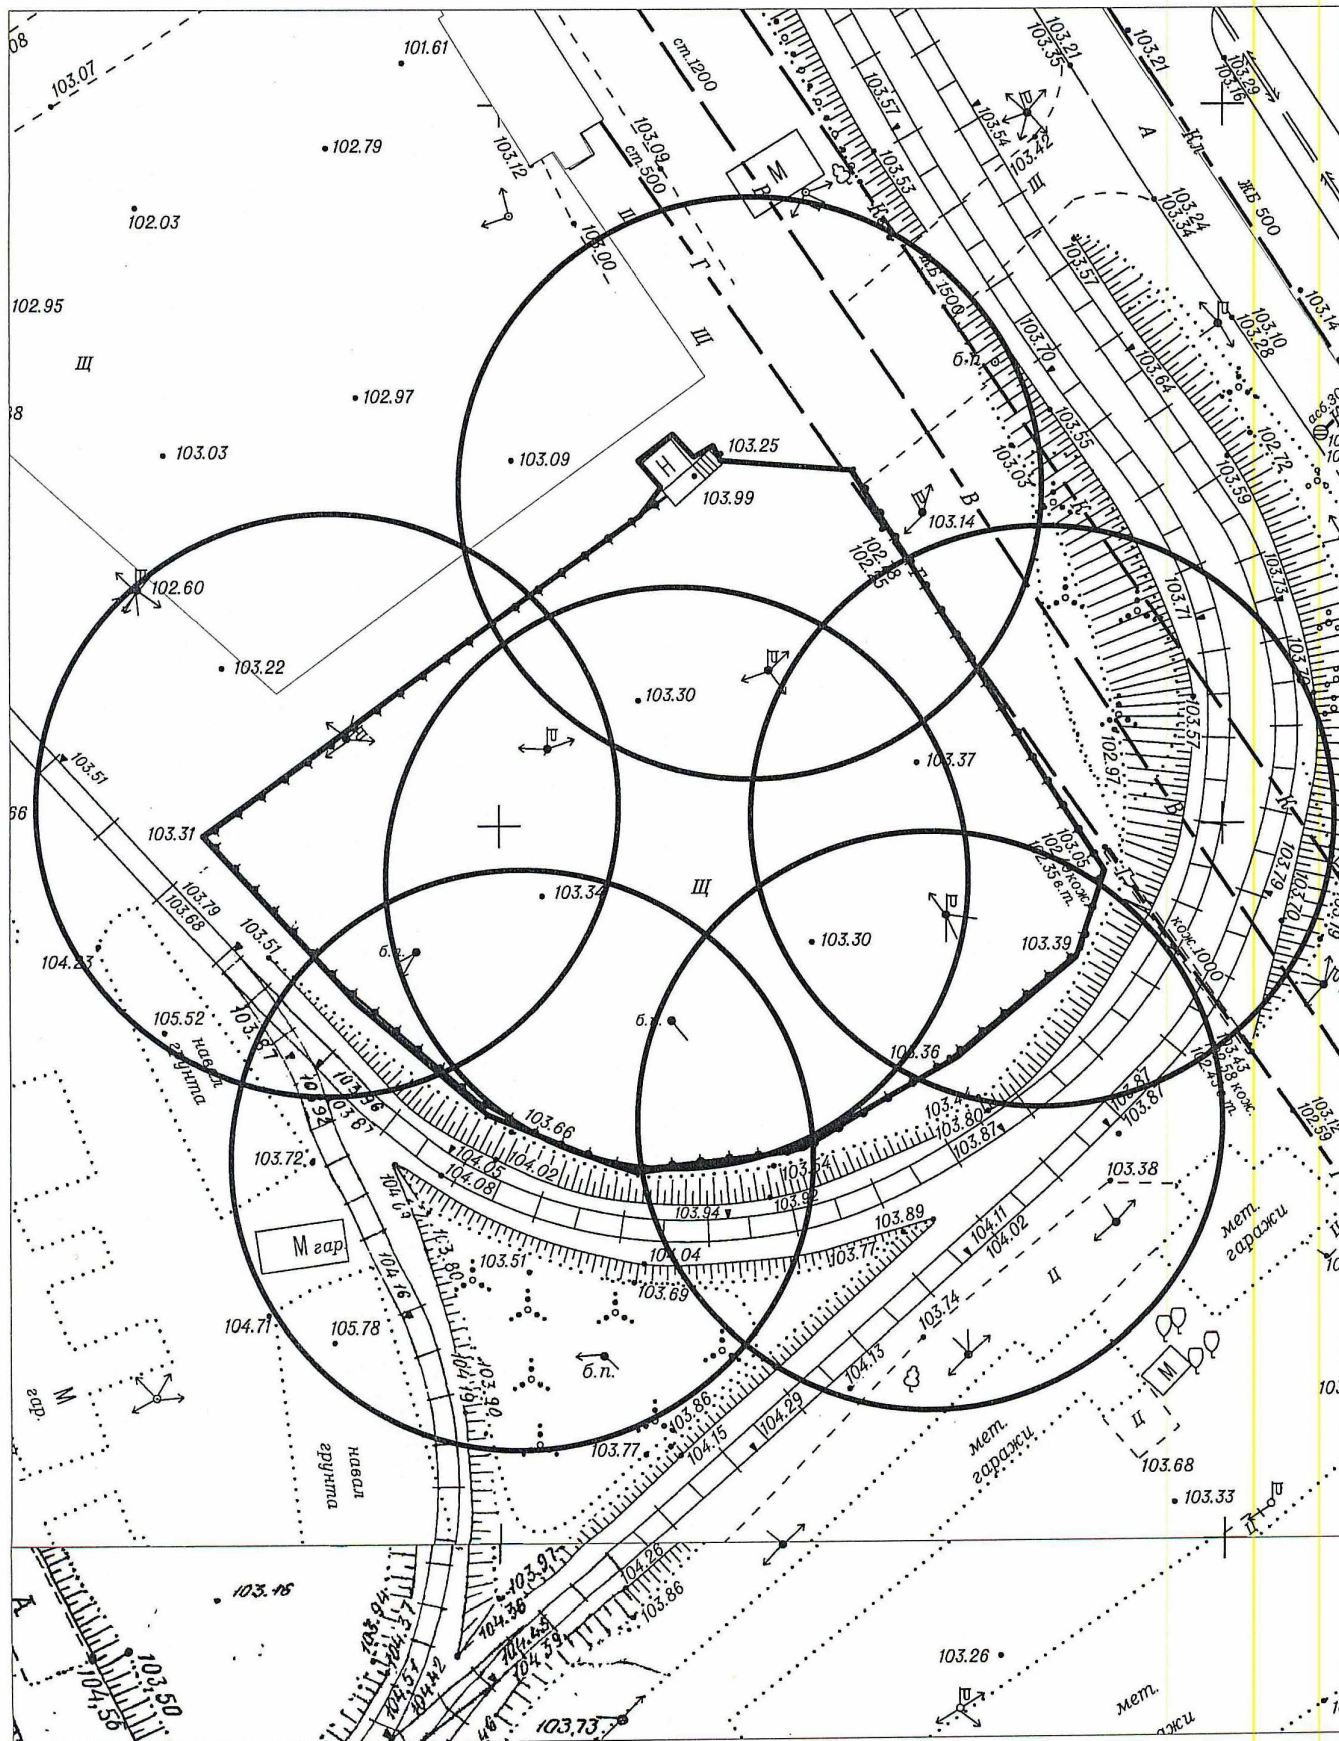

карта-схема территории № 9 от 17.03.2021 № 725
по адресному ориентиру ул. Тракторная, (74)
на топографическом плане в масштабе М1:500

Карта – схема территории № 726

по адресному ориентиру: ул. Сибиряков - Гвардейцев, (82/4)

на топографическом плане М 1:500

Карта-схема территории № 729

по адресному ориентиру: ул. Станиславского, (36)

на топографическом плане М 1:500

Карта-схема территории № 730

по адресному ориентиру: ул. Ударная, (27/2)

на топографическом плане М 1:500

Карта-схема территории № 731

по адресному ориентиру: ул. Ударная, (27/1)

на топографическом плане М 1:500

Карта-схема территории № 732

по адресному ориентиру: ул. Титова, (23)

на топографическом плане М 1:500

Карта-схема территории № 734

по адресному ориентиру: ул. Широкая, (139)

на топографическом плане М 1:500

Карта-схема территории № 735
по адресному ориентиру улица Выборная, (122/3)
на топографическом плане М 1:500