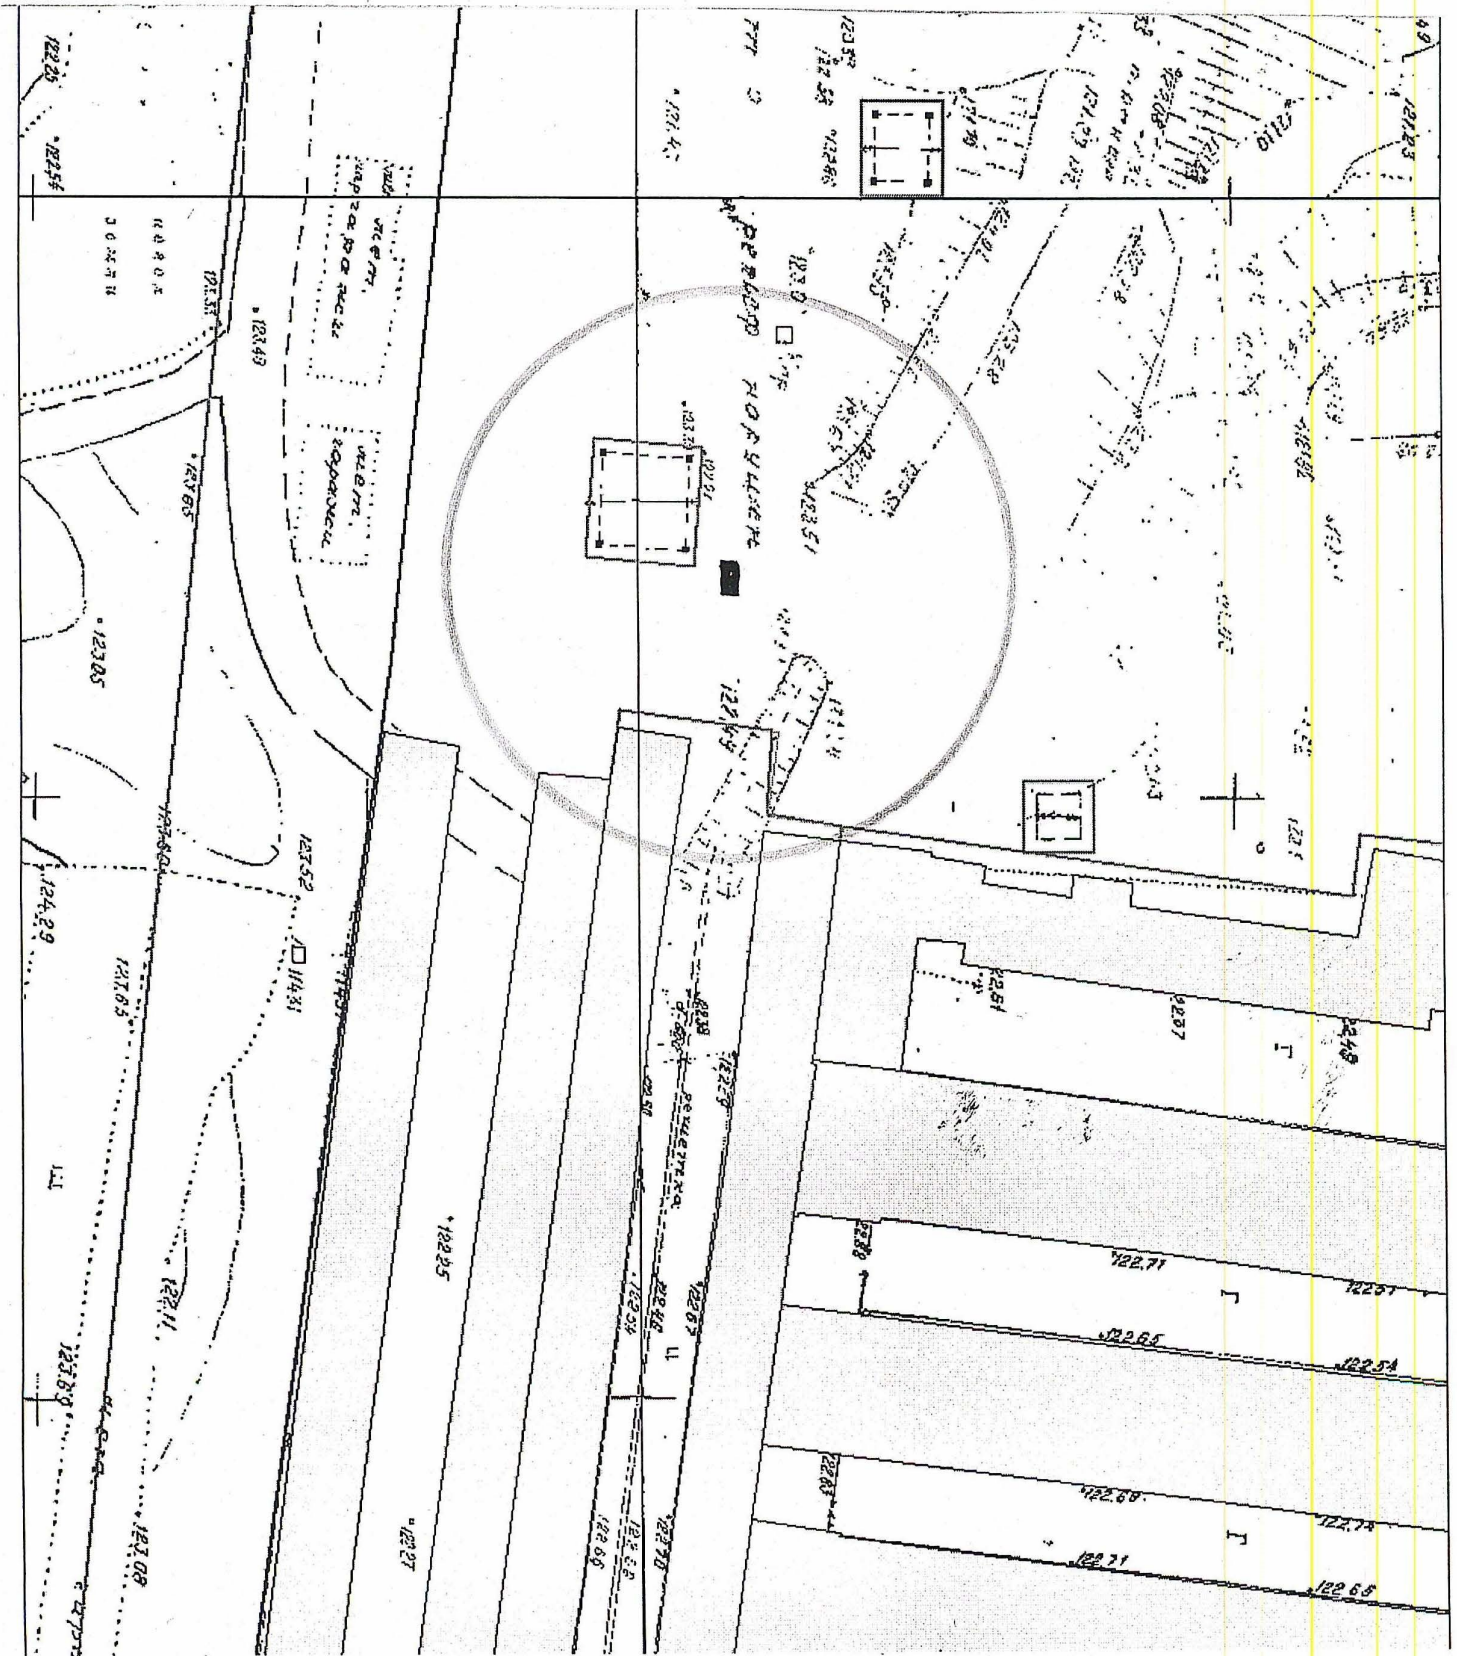

Карта – схема территории № 726

по адресному ориентиру: ул. Сибиряков - Гвардейцев, (82/4)

на топографическом плане М 1 : 500