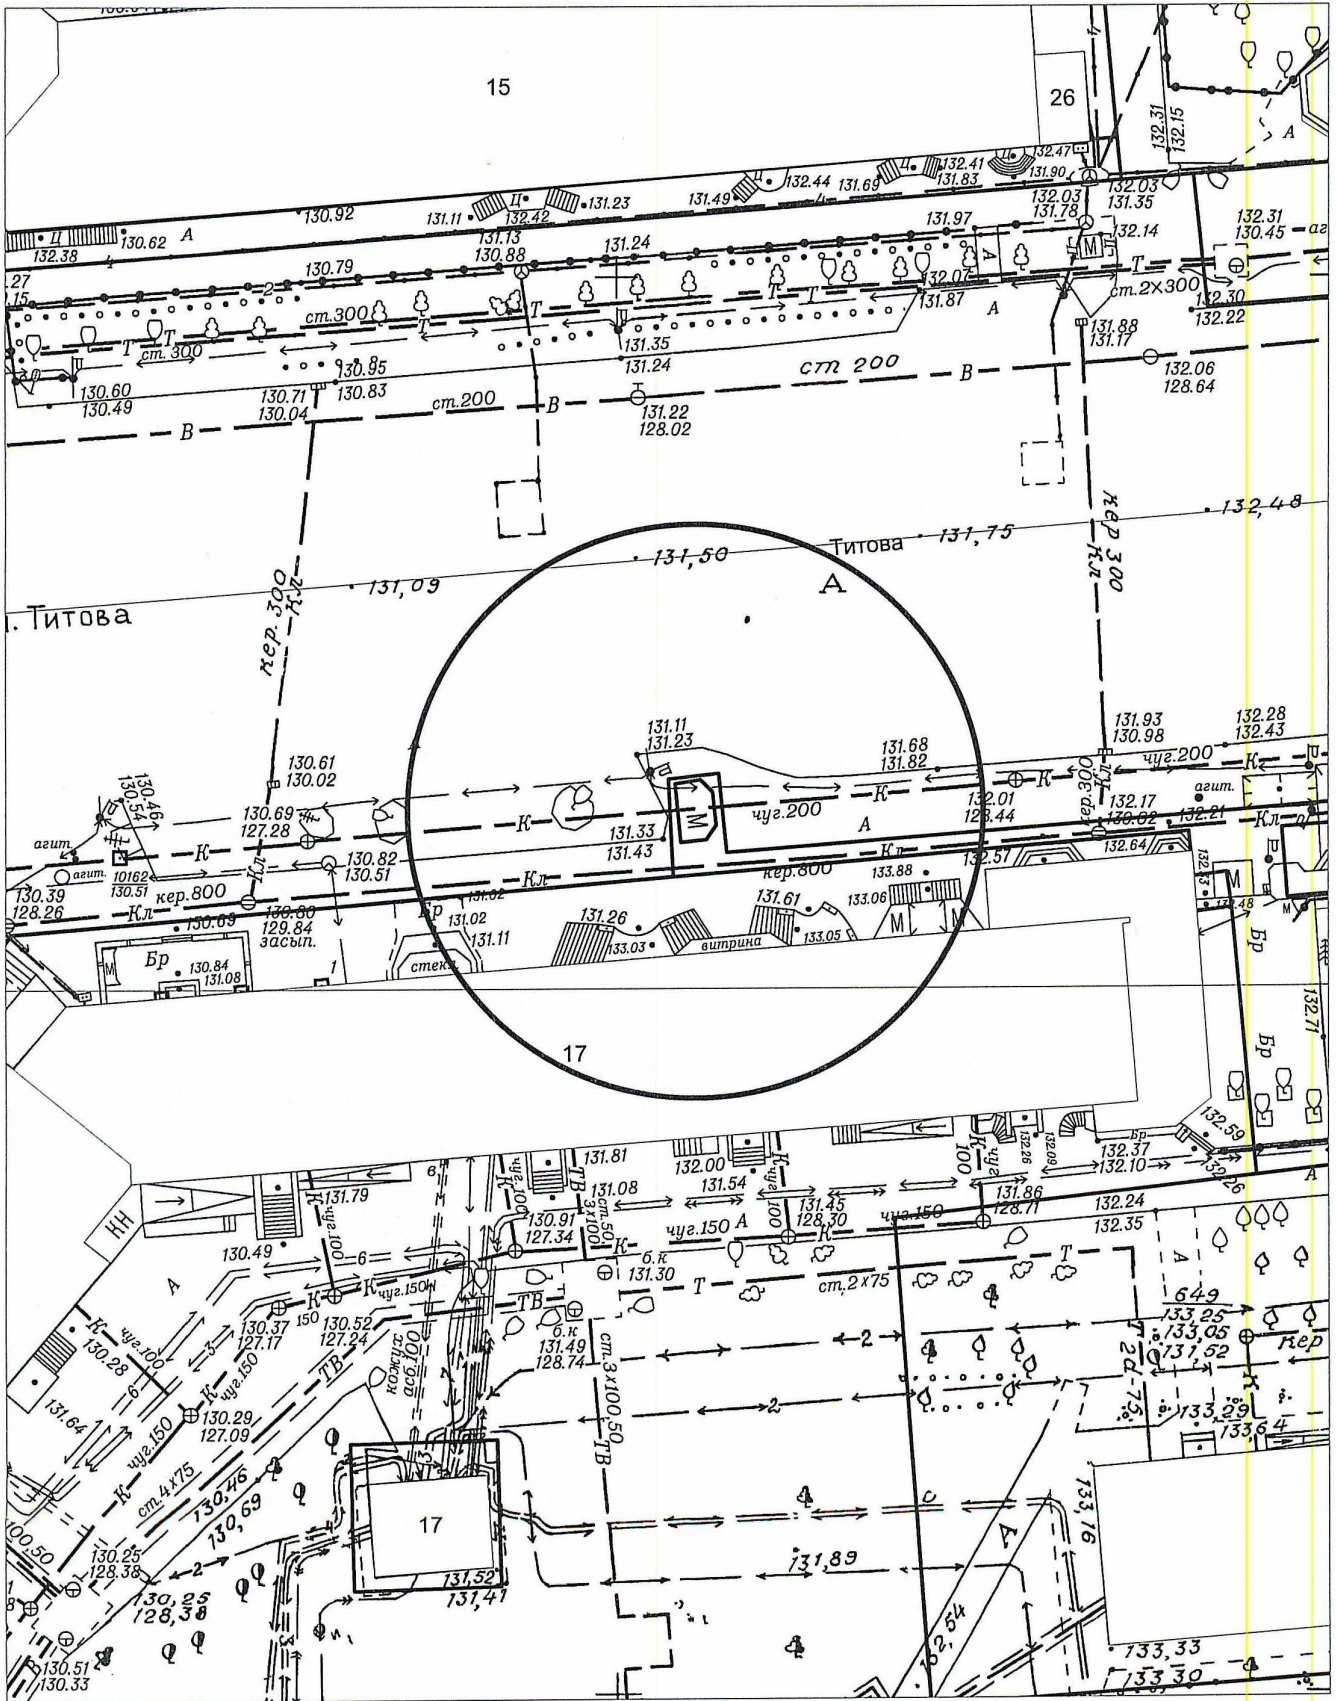

карта-схема территории № 9 от 17.03.2021 № 725
по адресному ориентиру ул. Тракторная, (74)
на топографическом плане в масштабе М1:500

Карта – схема территории № 726

по адресному ориентиру: ул. Сибиряков - Гвардейцев, (82/4)

на топографическом плане М 1:500

Карта-схема территории № 729

по адресному ориентиру: ул. Станиславского, (36)

на топографическом плане М 1:500

Карта-схема территории № 730

по адресному ориентиру: ул. Ударная, (27/2)

на топографическом плане М 1:500

Карта-схема территории № 731

по адресному ориентиру: ул. Ударная, (27/1)

на топографическом плане М 1:500

Карта-схема территории № 732

по адресному ориентиру: ул. Титова, (23)

на топографическом плане М 1:500

Карта-схема территории № 734

по адресному ориентиру: ул. Широкая, (139)

на топографическом плане М 1:500

Карта-схема территории № 735
по адресному ориентиру улица Выборная, (122/3)
на топографическом плане М 1:500