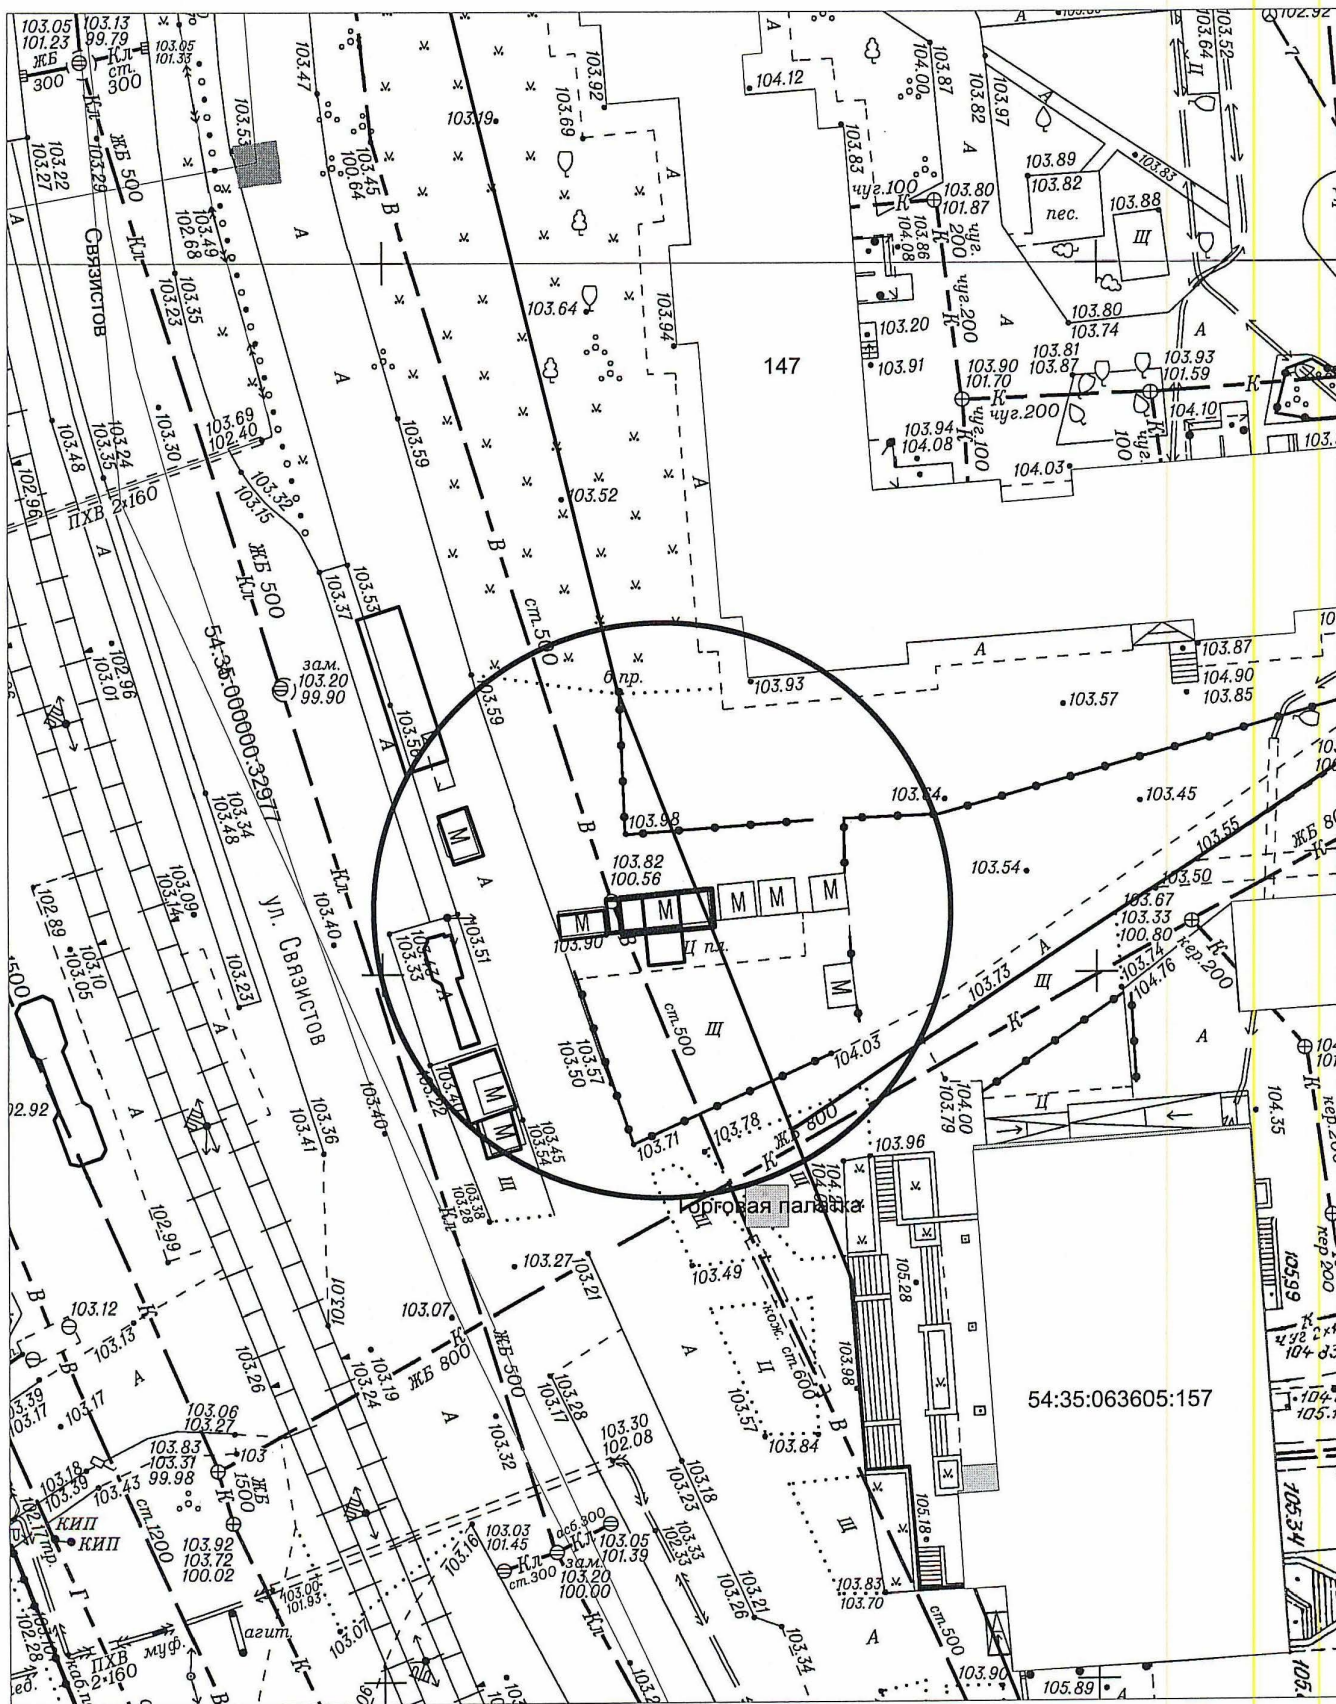

Карта-схема территории № 727

по адресному ориентиру: ул. Связистов, (147)

на топографическом плане М 1:500