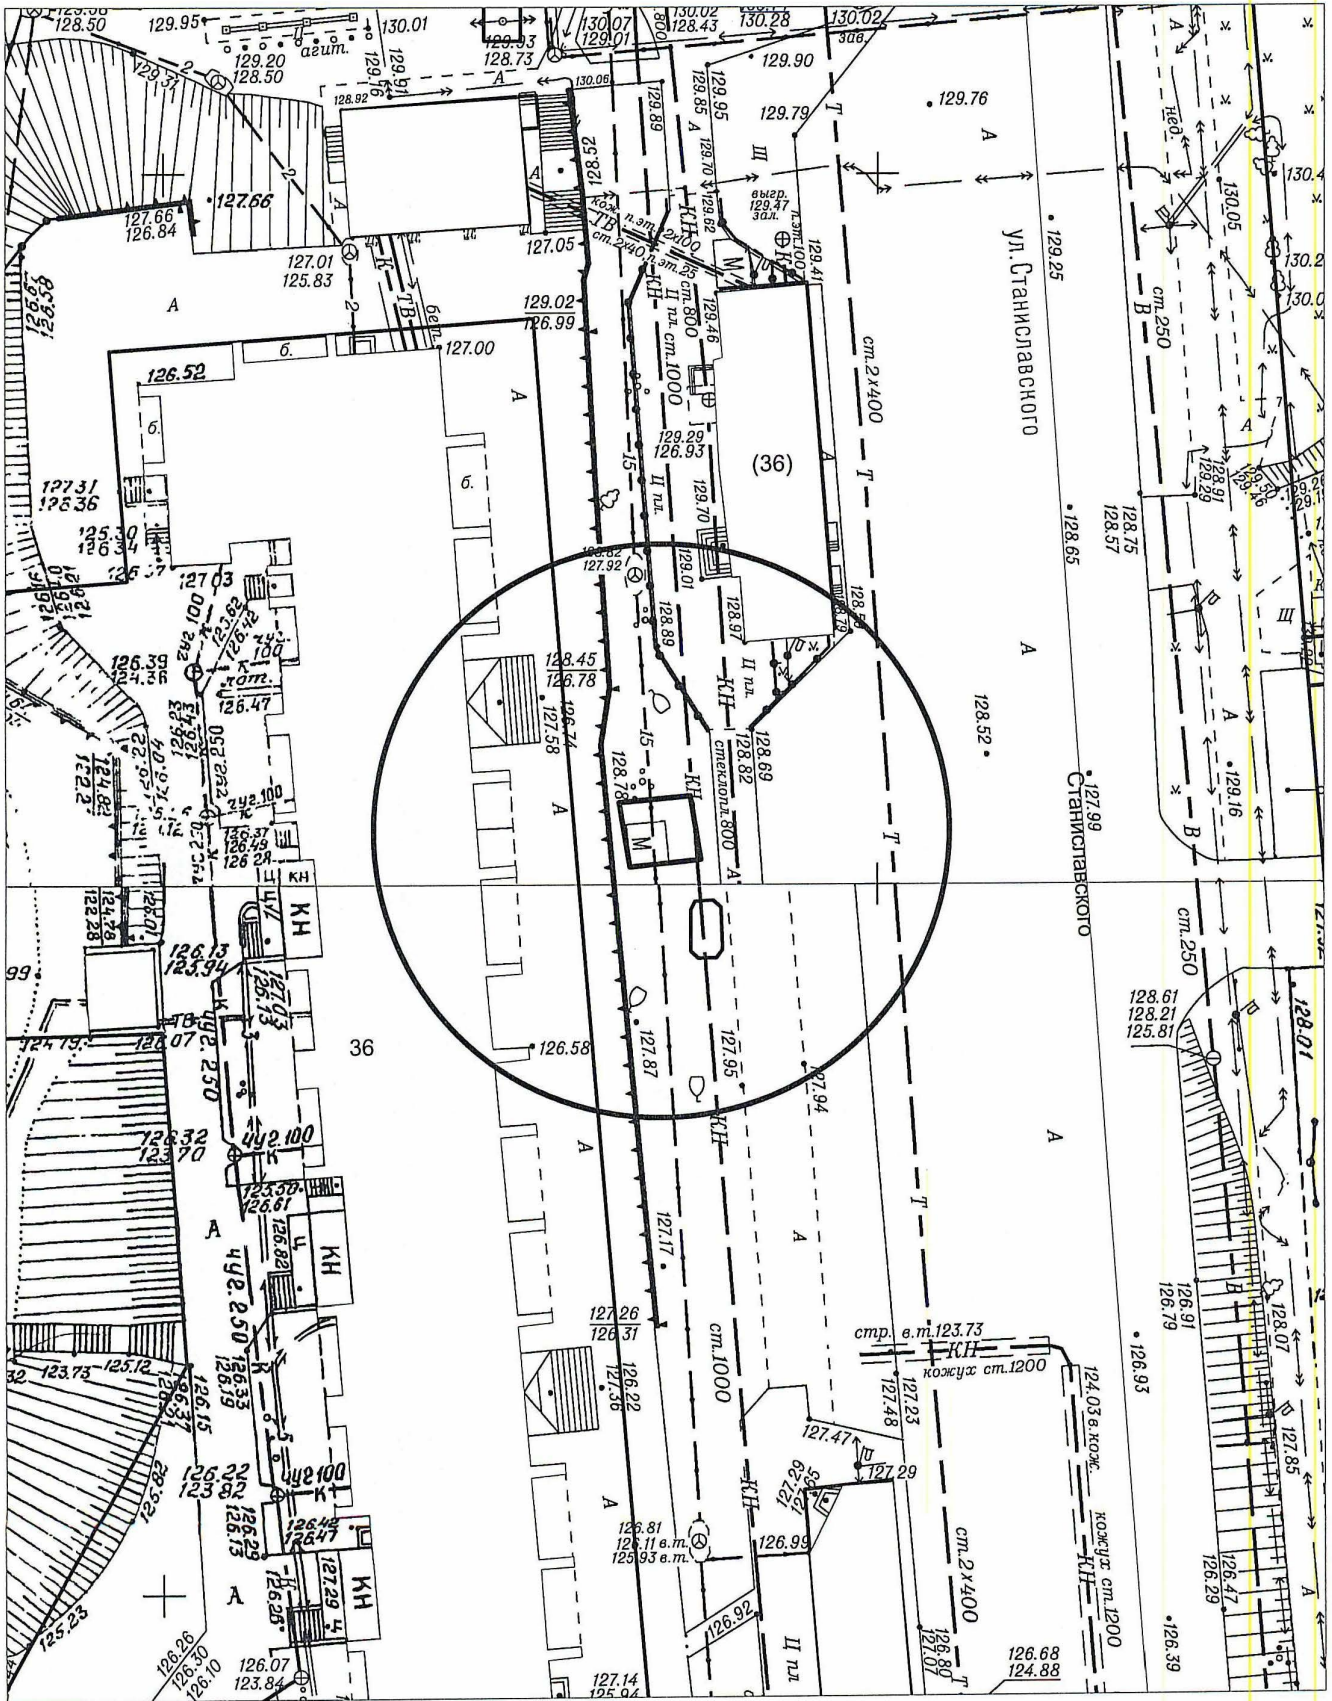

карта-схема территории № 9 от 17.03.2021 № 725
по адресному ориентиру ул. Тракторная, (74)
на топографическом плане в масштабе М1:500

Карта – схема территории № 726

по адресному ориентиру: ул. Сибиряков - Гвардейцев, (82/4)

на топографическом плане М 1:500

Карта-схема территории № 729

по адресному ориентиру: ул. Станиславского, (36)

на топографическом плане М 1:500

Карта-схема территории № 730

по адресному ориентиру: ул. Ударная, (27/2)

на топографическом плане М 1:500

Карта-схема территории № 731

по адресному ориентиру: ул. Ударная, (27/1)

на топографическом плане М 1:500

Карта-схема территории № 732

по адресному ориентиру: ул. Титова, (23)

на топографическом плане М 1:500

Карта-схема территории № 734

по адресному ориентиру: ул. Широкая, (139)

на топографическом плане М 1:500

Карта-схема территории № 735
по адресному ориентиру улица Выборная, (122/3)
на топографическом плане М 1:500