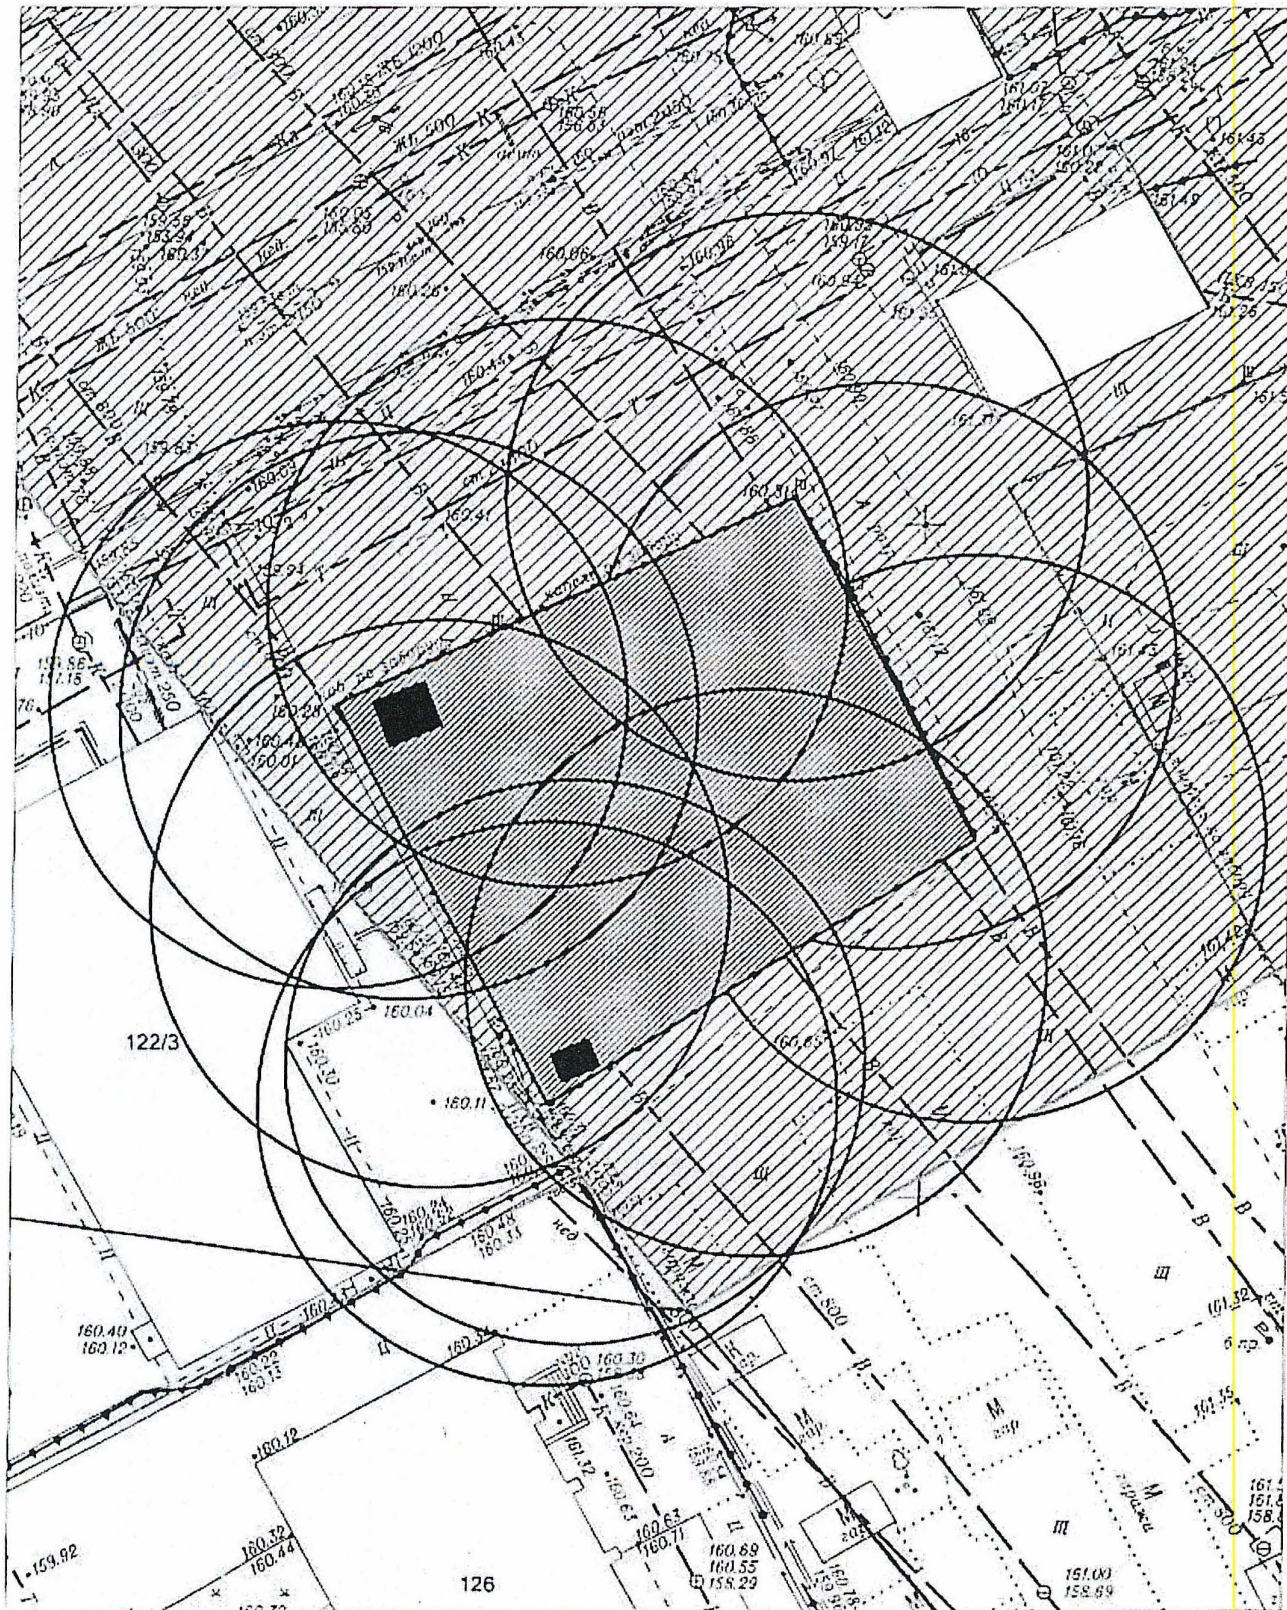

карта-схема территории № 9 от 17.03.2021 № 725
по адресному ориентиру ул. Тракторная, (74)
на топографическом плане в масштабе М1:500

Карта – схема территории № 726

по адресному ориентиру: ул. Сибиряков - Гвардейцев, (82/4)

на топографическом плане М 1:500

Карта-схема территории № 729

по адресному ориентиру: ул. Станиславского, (36)

на топографическом плане М 1:500

Карта-схема территории № 730

по адресному ориентиру: ул. Ударная, (27/2)

на топографическом плане М 1:500

Карта-схема территории № 731

по адресному ориентиру: ул. Ударная, (27/1)

на топографическом плане М 1:500

Карта-схема территории № 732

по адресному ориентиру: ул. Титова, (23)

на топографическом плане М 1:500

Карта-схема территории № 734

по адресному ориентиру: ул. Широкая, (139)

на топографическом плане М 1:500

Карта-схема территории № 735
по адресному ориентиру улица Выборная, (122/3)
на топографическом плане М 1:500