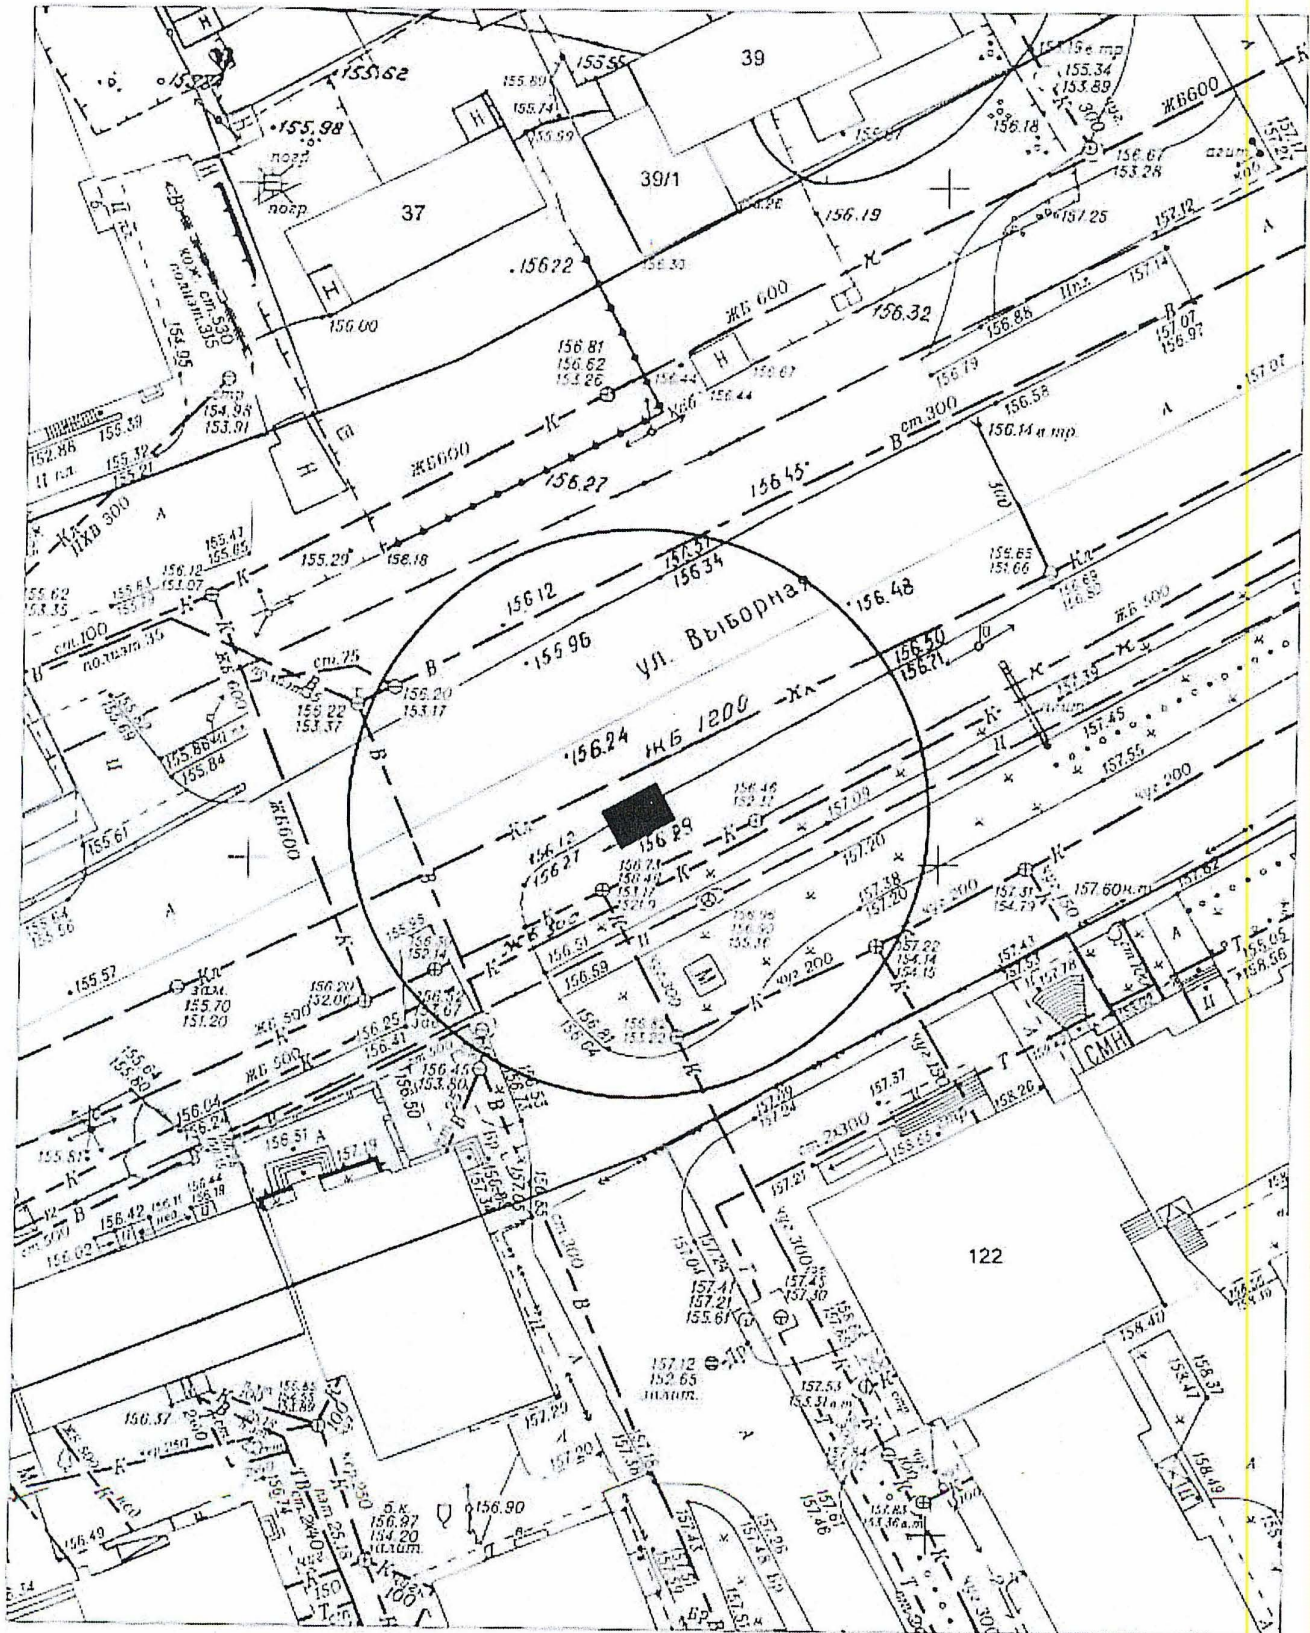

Карта-схема территории № 736
по адресному ориентиру улица Выборная, (122)
на топографическом плане М 1:500