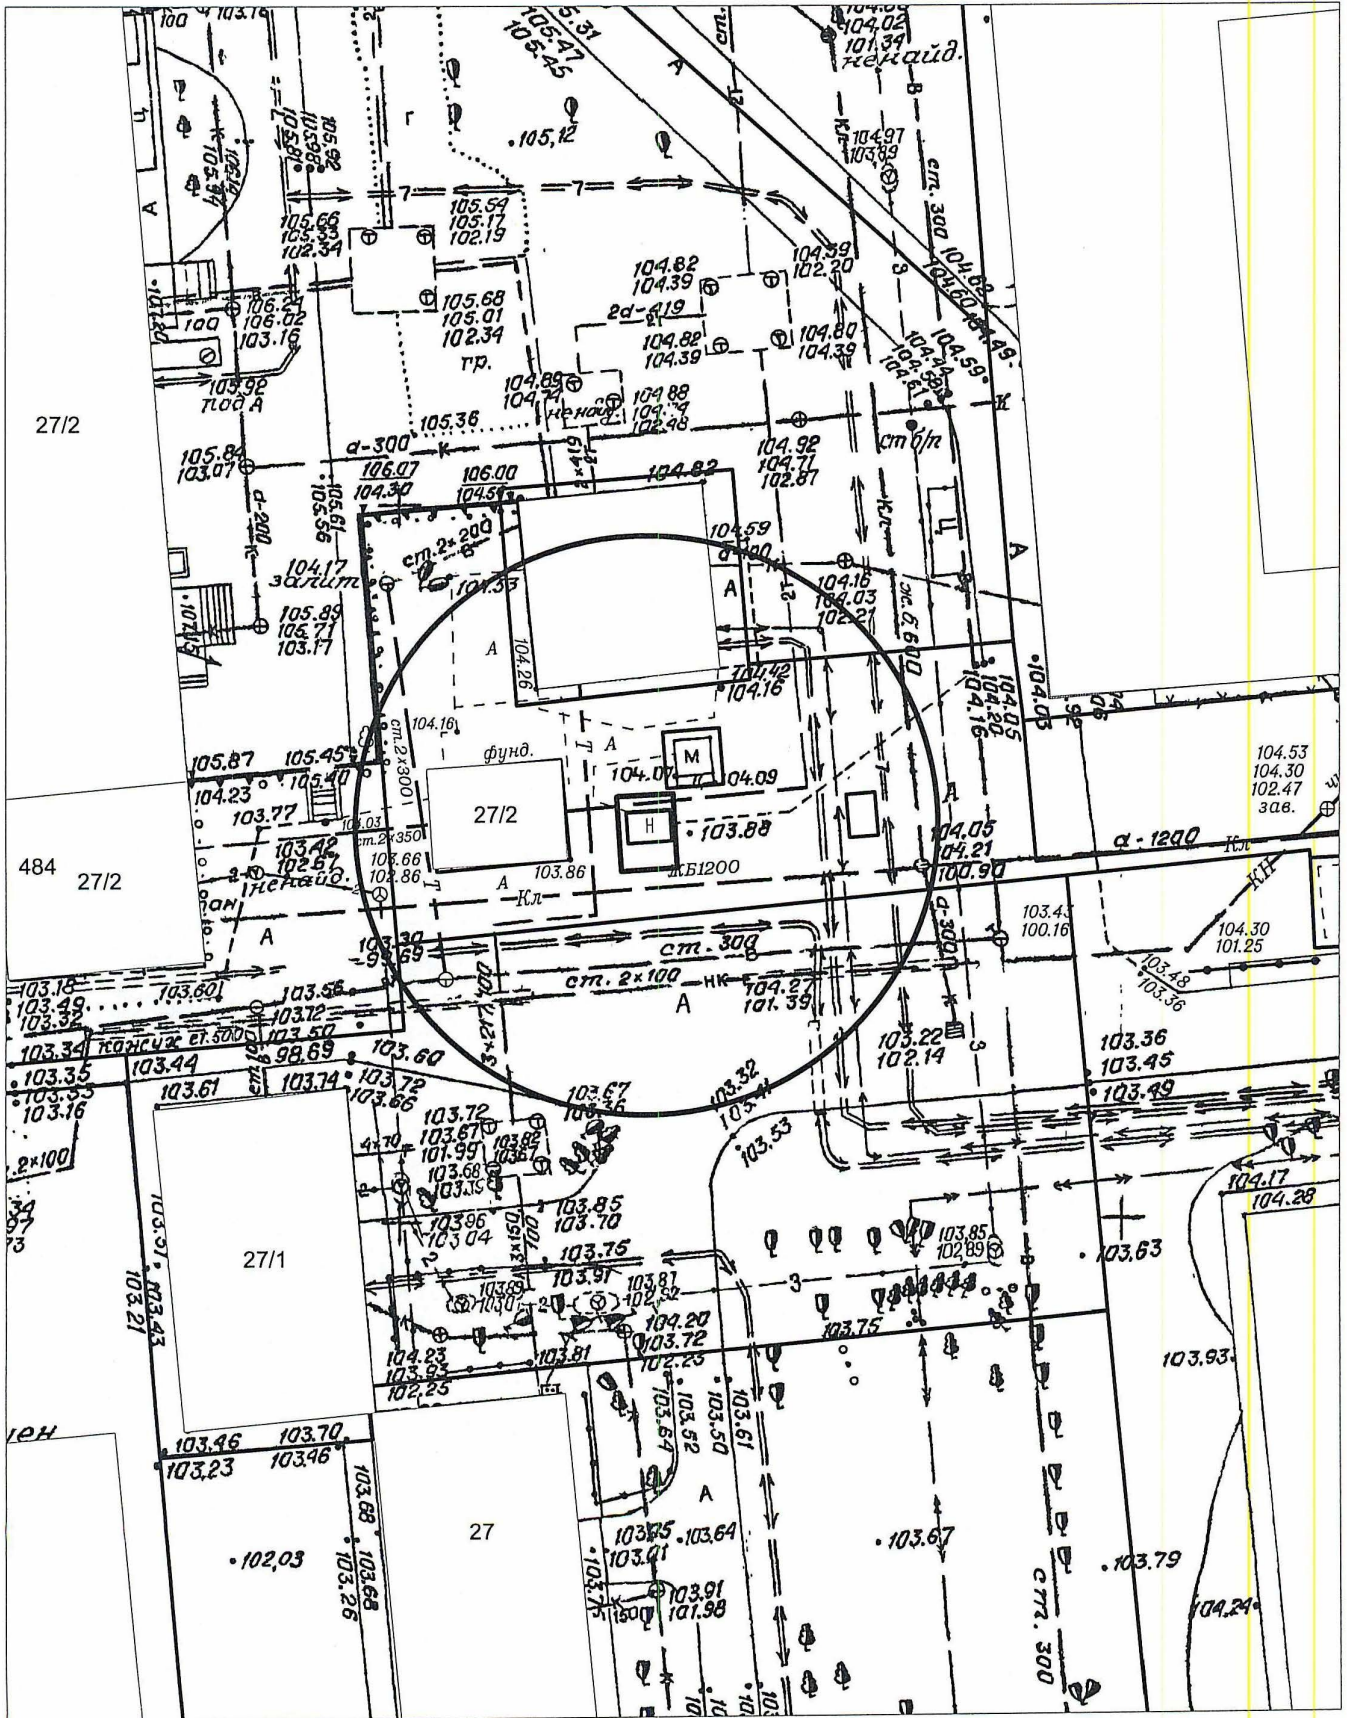

карта-схема территории № 9 от 17.03.2021 № 725
по адресному ориентиру ул. Тракторная, (74)
на топографическом плане в масштабе М1:500

Карта – схема территории № 726

по адресному ориентиру: ул. Сибиряков - Гвардейцев, (82/4)

на топографическом плане М 1:500

Карта-схема территории № 729

по адресному ориентиру: ул. Станиславского, (36)

на топографическом плане М 1:500

Карта-схема территории № 730

по адресному ориентиру: ул. Ударная, (27/2)

на топографическом плане М 1:500

Карта-схема территории № 731

по адресному ориентиру: ул. Ударная, (27/1)

на топографическом плане М 1:500

Карта-схема территории № 732

по адресному ориентиру: ул. Титова, (23)

на топографическом плане М 1:500

Карта-схема территории № 734

по адресному ориентиру: ул. Широкая, (139)

на топографическом плане М 1:500

Карта-схема территории № 735
по адресному ориентиру улица Выборная, (122/3)
на топографическом плане М 1:500