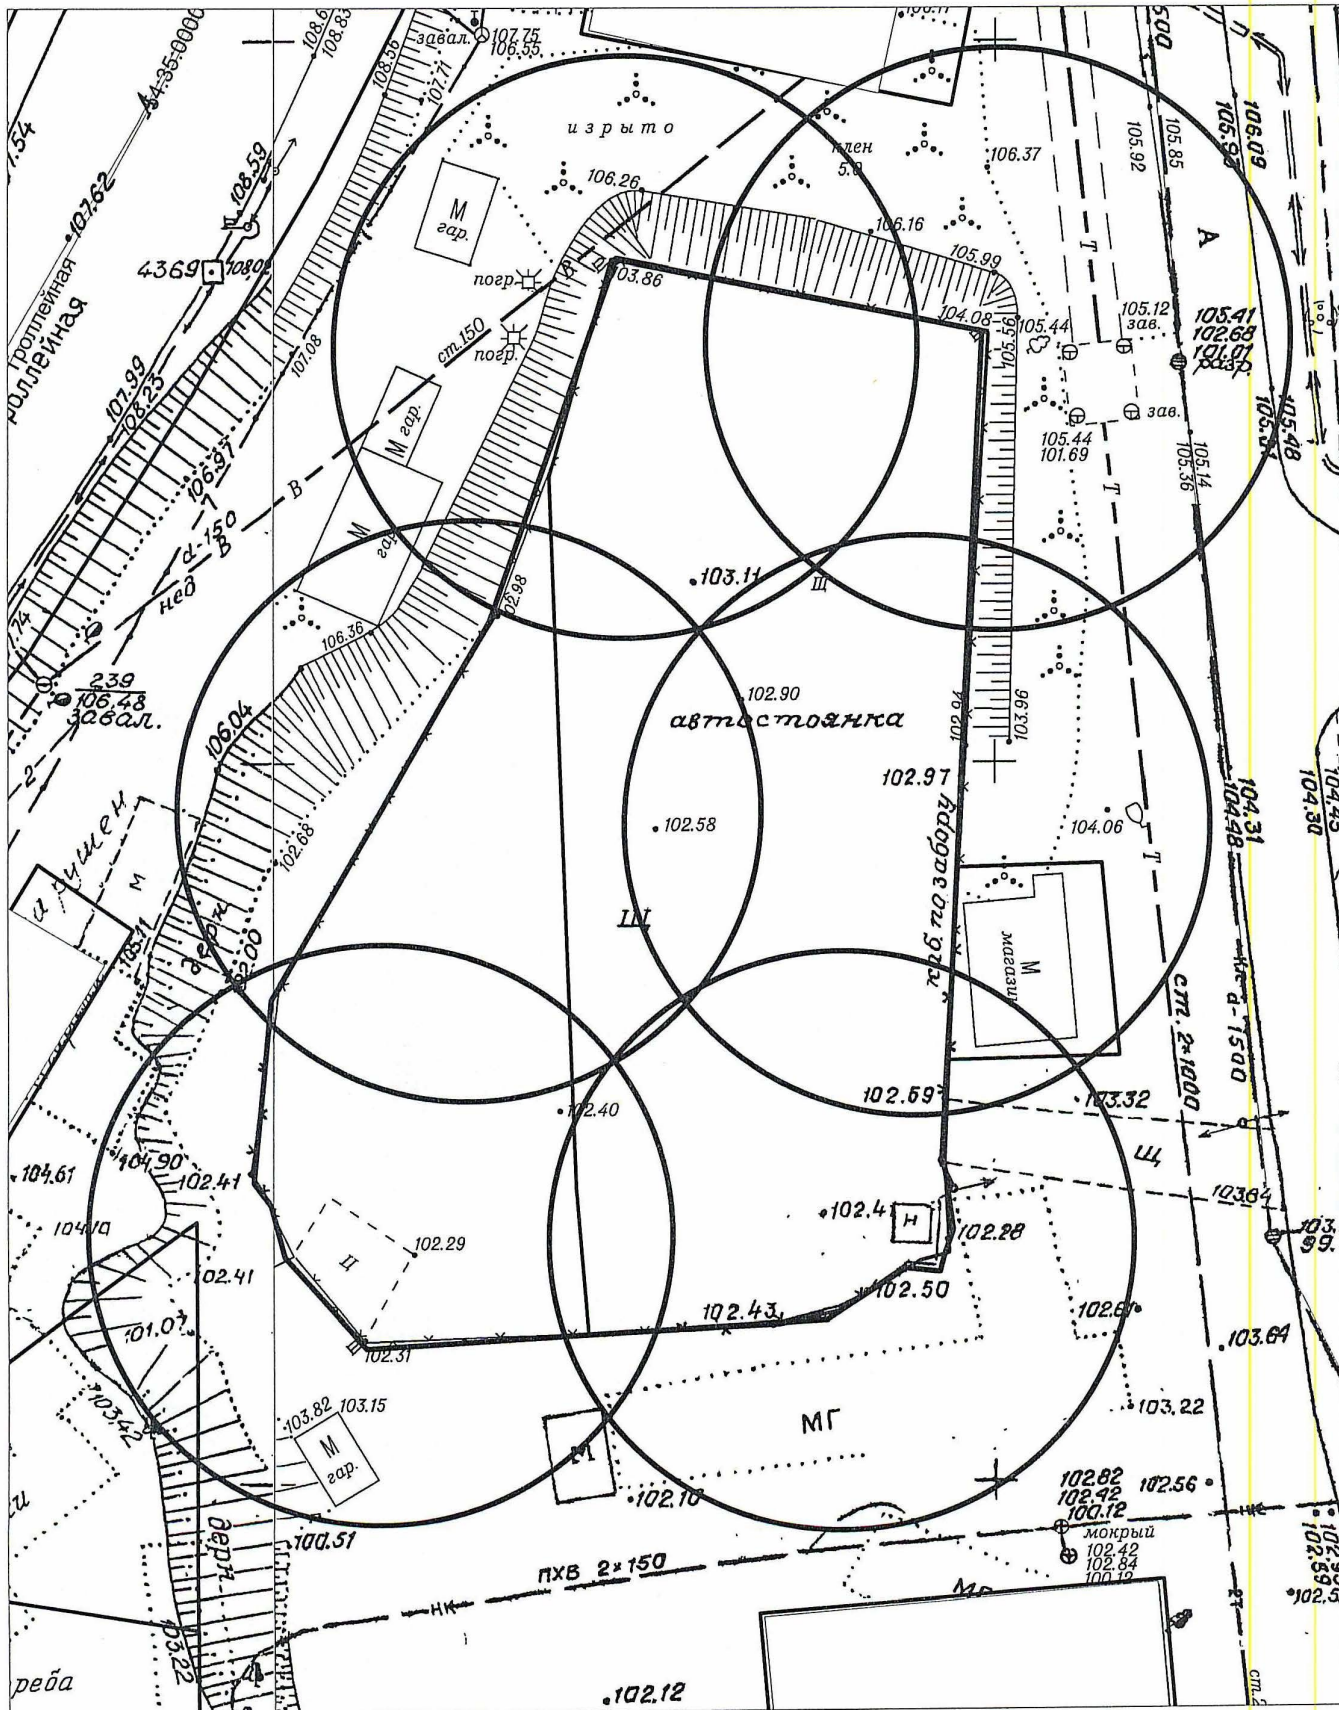

карта-схема территории № 9 от 17.03.2021 № 725
по адресному ориентиру ул. Тракторная, (74)
на топографическом плане в масштабе М1:500

Карта – схема территории № 726

по адресному ориентиру: ул. Сибиряков - Гвардейцев, (82/4)

на топографическом плане М 1:500

Карта-схема территории № 729

по адресному ориентиру: ул. Станиславского, (36)

на топографическом плане М 1:500

Карта-схема территории № 730

по адресному ориентиру: ул. Ударная, (27/2)

на топографическом плане М 1:500

Карта-схема территории № 731

по адресному ориентиру: ул. Ударная, (27/1)

на топографическом плане М 1:500

Карта-схема территории № 732

по адресному ориентиру: ул. Титова, (23)

на топографическом плане М 1:500

Карта-схема территории № 734

по адресному ориентиру: ул. Широкая, (139)

на топографическом плане М 1:500

Карта-схема территории № 735
по адресному ориентиру улица Выборная, (122/3)
на топографическом плане М 1:500