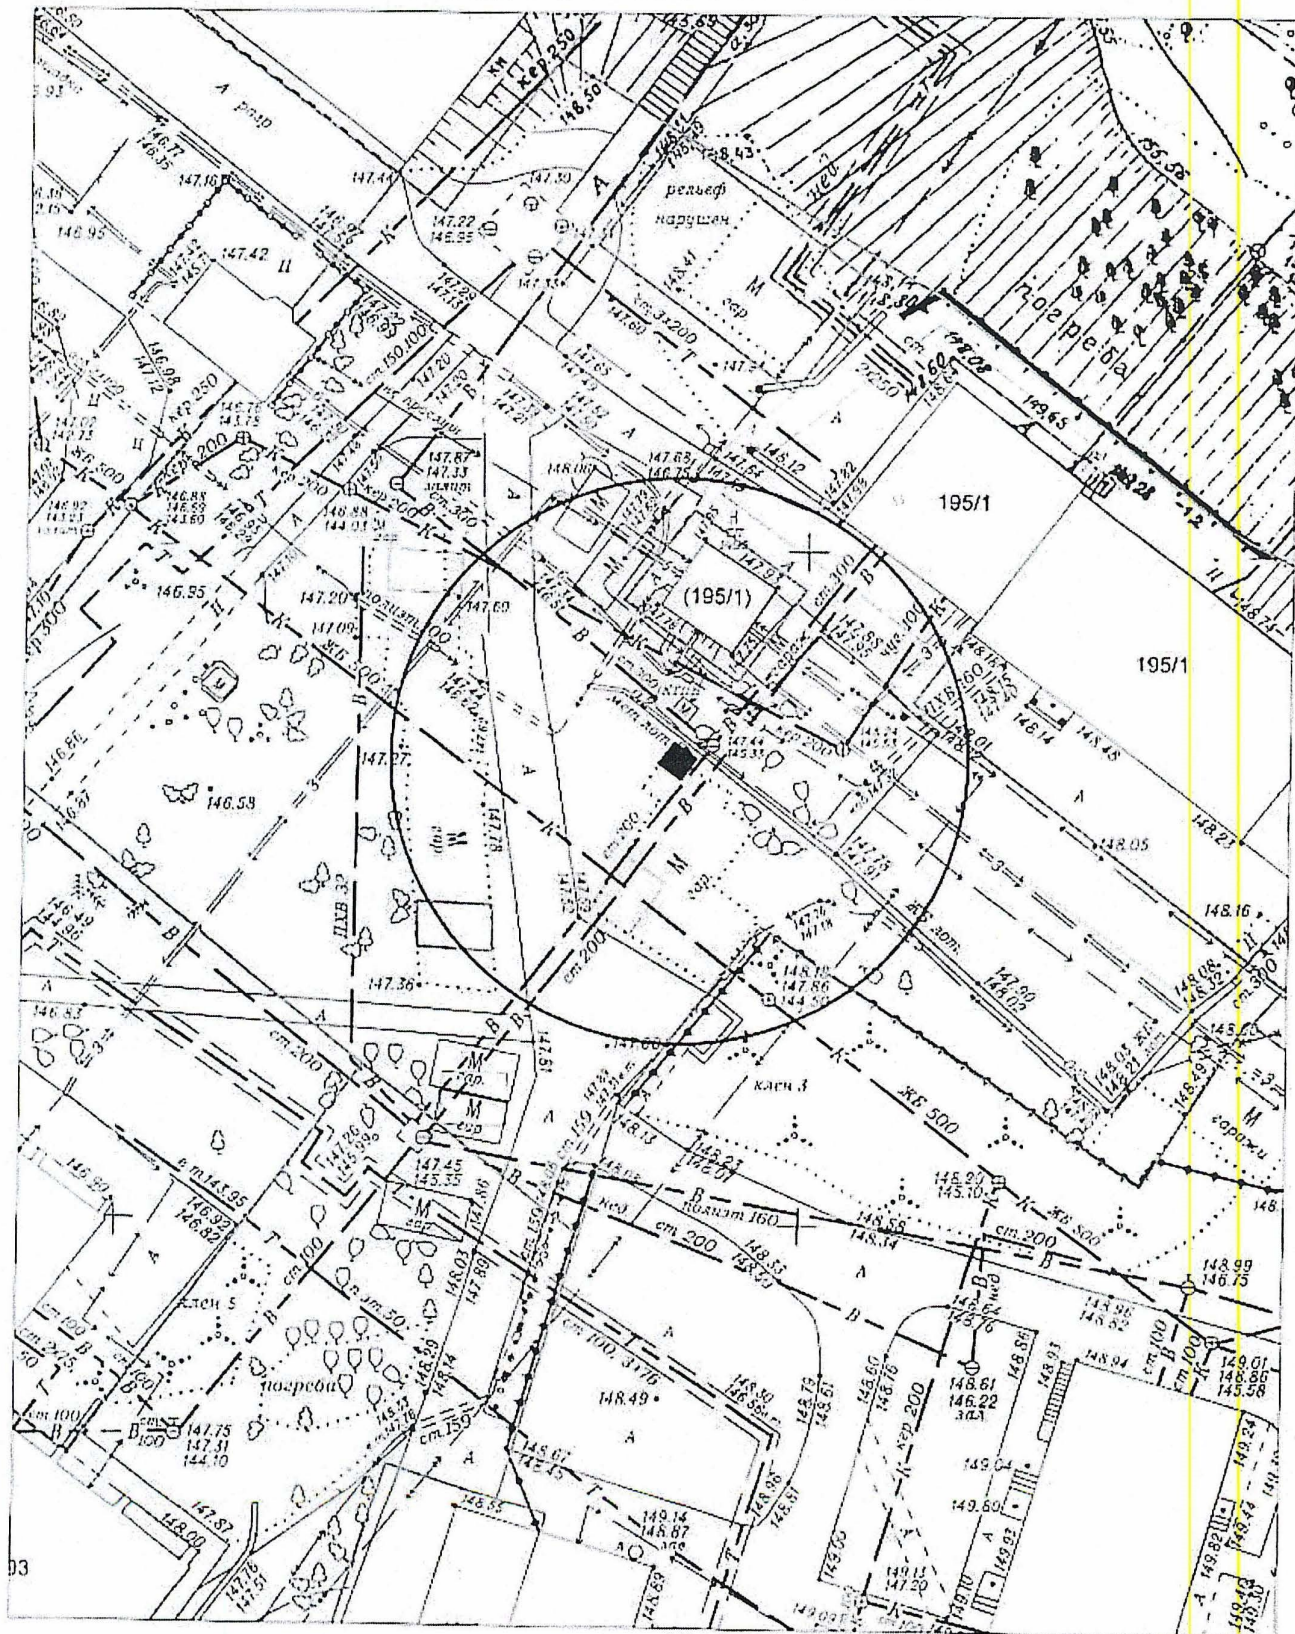

Карта-схема территории № 717
по адресному ориентиру улица Гусинобродское шоссе, (68/1)
на топографическом плане М 1:500

Карта-схема территории № 718
по адресному ориентиру улица Федосеева, (1а)
на топографическом плане М 1:500

Карта-схема территории № 719
по адресному ориентиру улица Федосеева, (1а)
на топографическом плане М 1:500

Карта-схема территории № 721
по адресному ориентиру улица Федосеева, (1а)
на топографическом плане М 1:500

Карта - схема № 722

с адресным ориентиром: ул. Д.Ковальчук, (276)

на топографическом плане М 1:500

Карта - схема № 723

с адресным ориентиром ул. К.Прспект (157/1)

на топографическом плане М 1:500

Карта - схема № 724

с адресным ориентиром: ул. Ереванская, (4)

на топографическом плане М 1:500