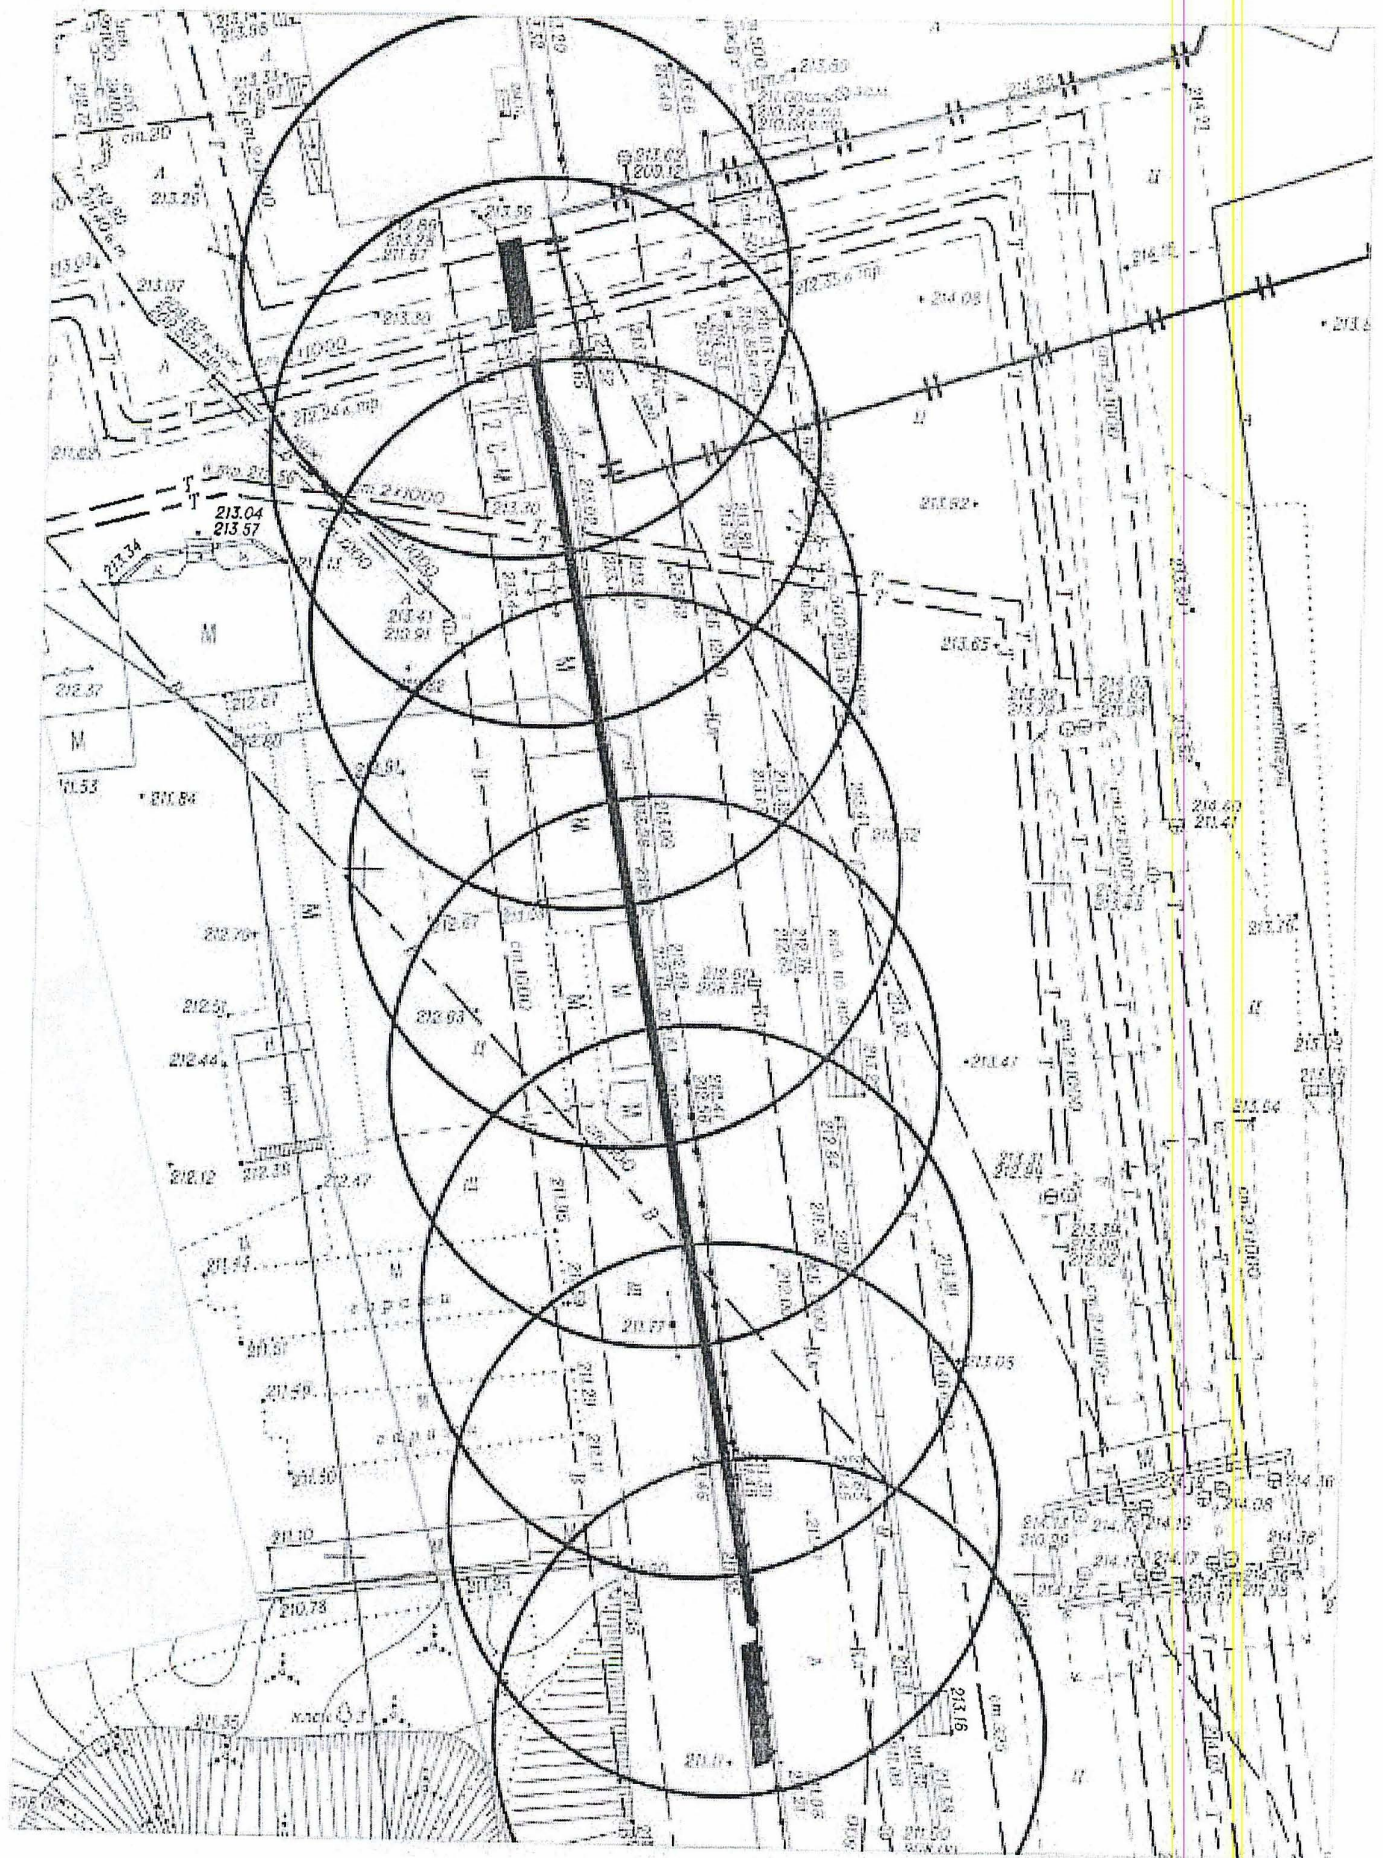

Карта-схема территории № 717
по адресному ориентиру улица Гусинобродское шоссе, (68/1)
на топографическом плане М 1:500

Карта-схема территории № 718
по адресному ориентиру улица Федосеева, (1а)
на топографическом плане М 1:500

Карта-схема территории № 719
по адресному ориентиру улица Федосеева, (1а)
на топографическом плане М 1:500

Карта-схема территории № 721
по адресному ориентиру улица Федосеева, (1а)
на топографическом плане М 1:500

Карта - схема № 722

с адресным ориентиром: ул. Д.Ковальчук, (276)

на топографическом плане М 1:500

Карта - схема № 723

с адресным ориентиром ул. К.Прспект (157/1)

на топографическом плане М 1:500

Карта - схема № 724

с адресным ориентиром: ул. Ереванская, (4)

на топографическом плане М 1:500