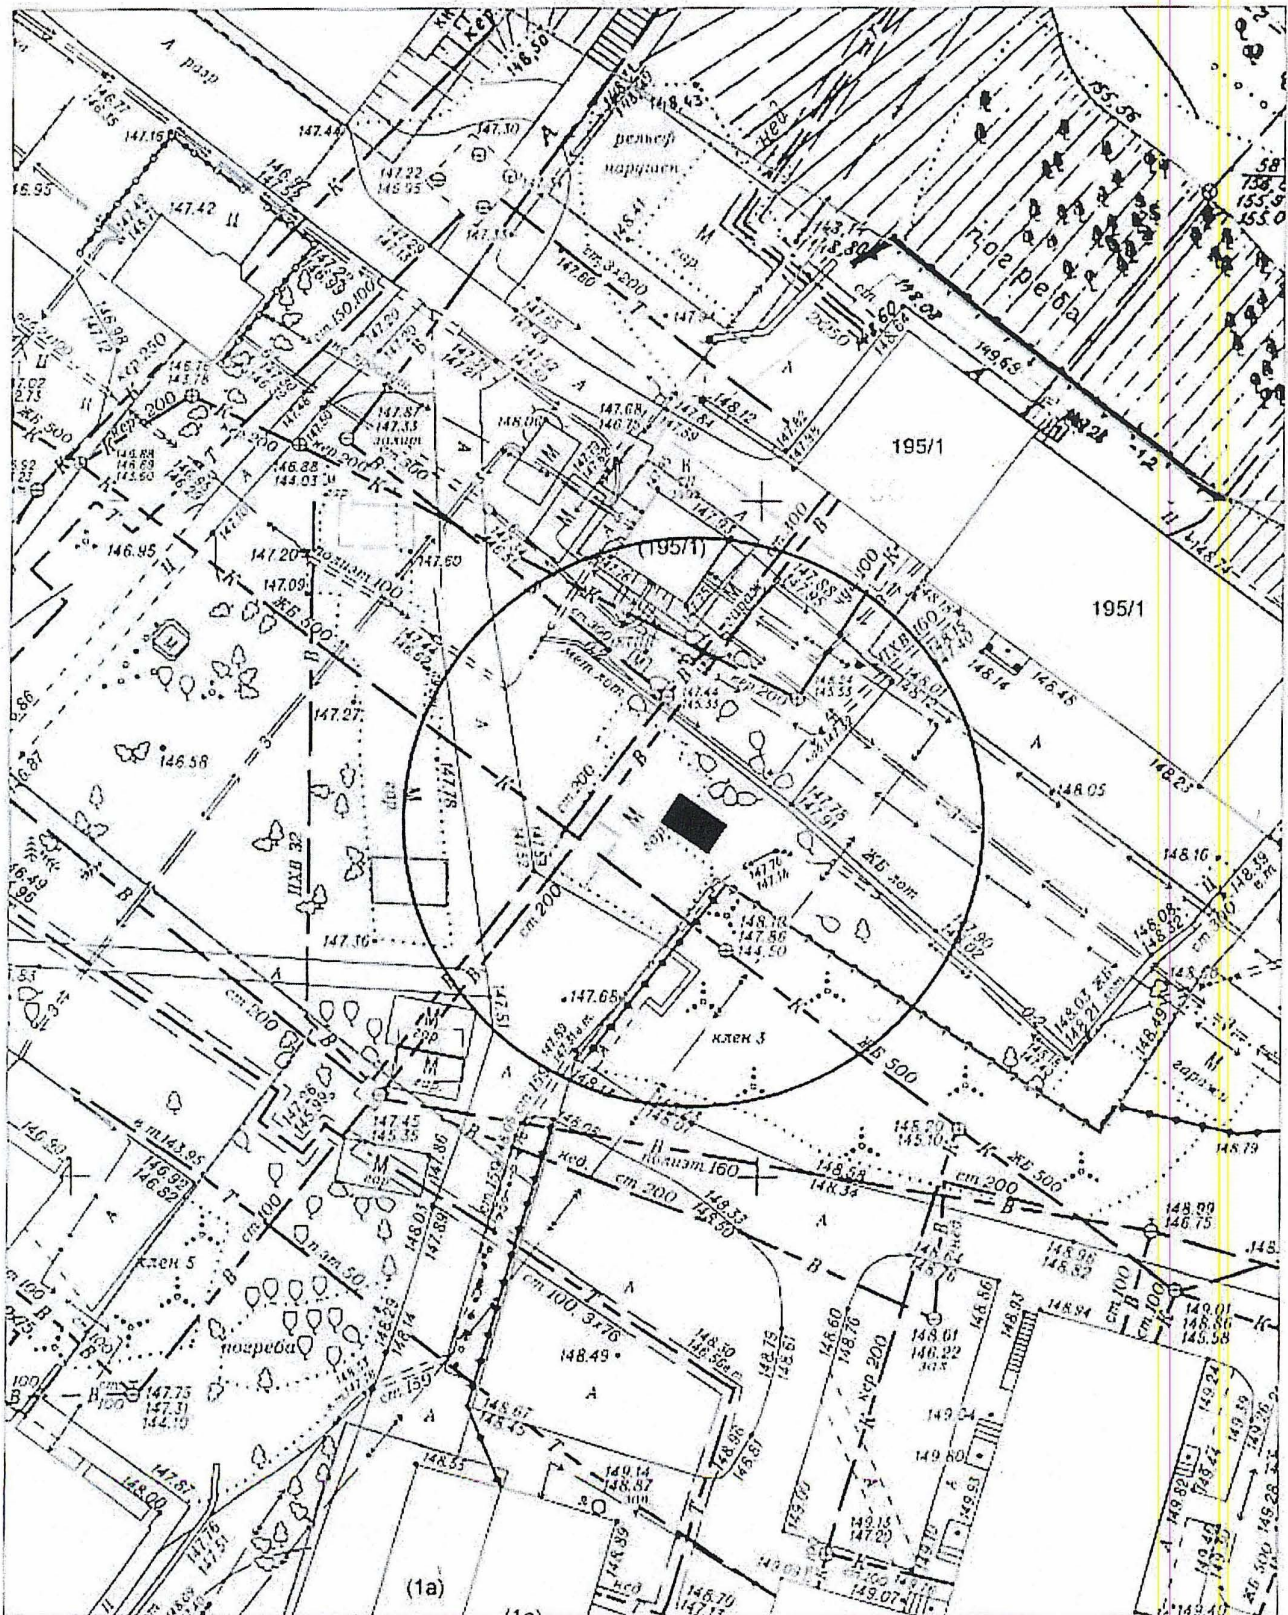

Карта-схема территории № 717
по адресному ориентиру улица Гусинобродское шоссе, (68/1)
на топографическом плане М 1:500

Карта-схема территории № 718
по адресному ориентиру улица Федосеева, (1а)
на топографическом плане М 1:500

Карта-схема территории № 719
по адресному ориентиру улица Федосеева, (1а)
на топографическом плане М 1:500

Карта-схема территории № 721
по адресному ориентиру улица Федосеева, (1а)
на топографическом плане М 1:500

Карта - схема № 722

с адресным ориентиром: ул. Д.Ковальчук, (276)

на топографическом плане М 1:500

Карта - схема № 723

с адресным ориентиром ул. К.Прспект (157/1)

на топографическом плане М 1:500

Карта - схема № 724

с адресным ориентиром: ул. Ереванская, (4)

на топографическом плане М 1:500