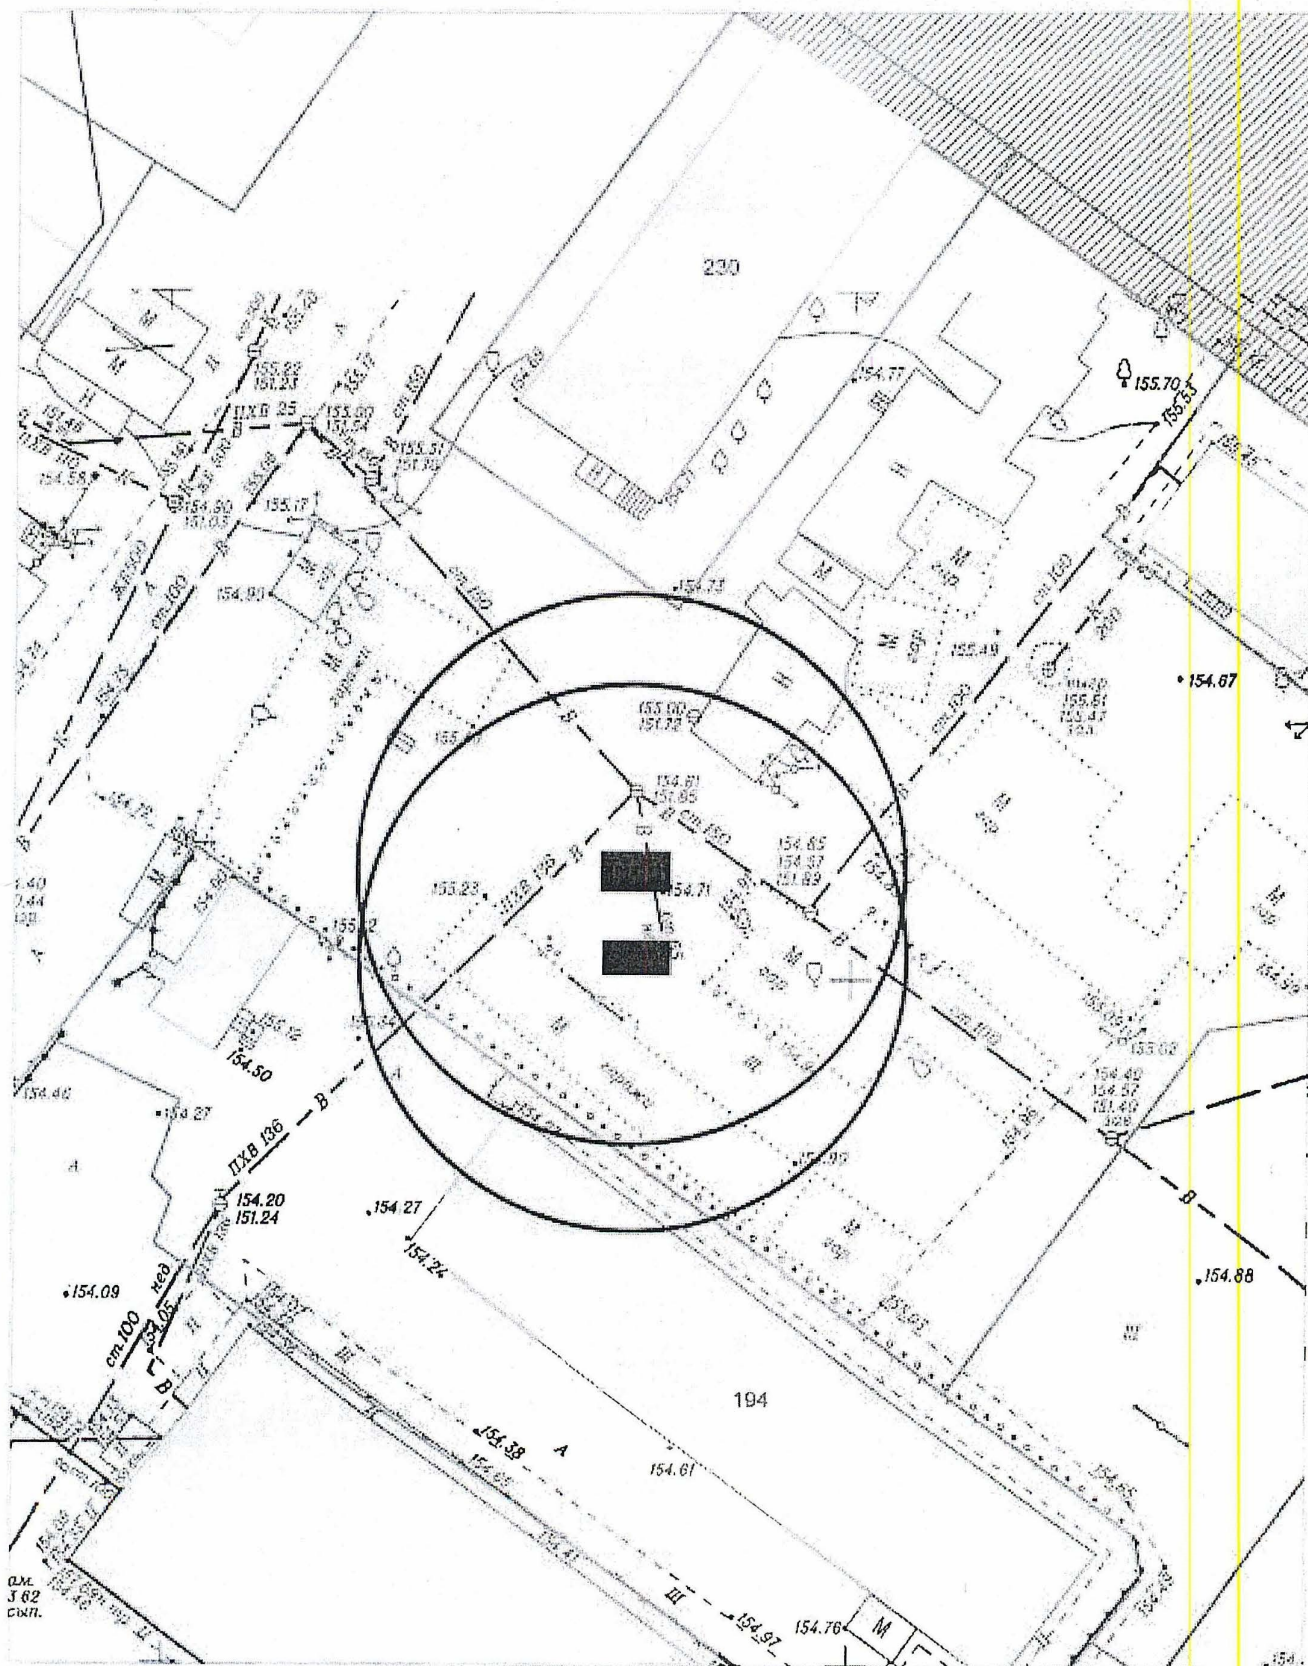

Карта - схема № 706

с адресным ориентиром: ул. Владимировская (ООТ "ДК Кирова")

на топографическом плане М 1:500

Карта-схеиа территории № 708
по адресному ориентиру улица Кирова, (232)
на топографическом плане М 1:500

Карта-схема территории № 709
по адресному ориентиру улица Военная, (1/1)
на топографическом плане М 1:500

Карта-схема территории № 710
по адресному ориентиру улица Выборная, (130)
на топографическом плане М 1:500

Карта-схема территории № 712
по адресному ориентиру улица В. Высоцкого, (53)
на топографическом плане М 1:1000

Карта-схема территории № 713
по адресному ориентиру улица В. Высоцкого, (39)
на топографическом плане М 1:500

Карта-схема территории № 714
по адресному ориентиру улица Бориса Богаткова, (194/3)
на топографическом плане М 1:500