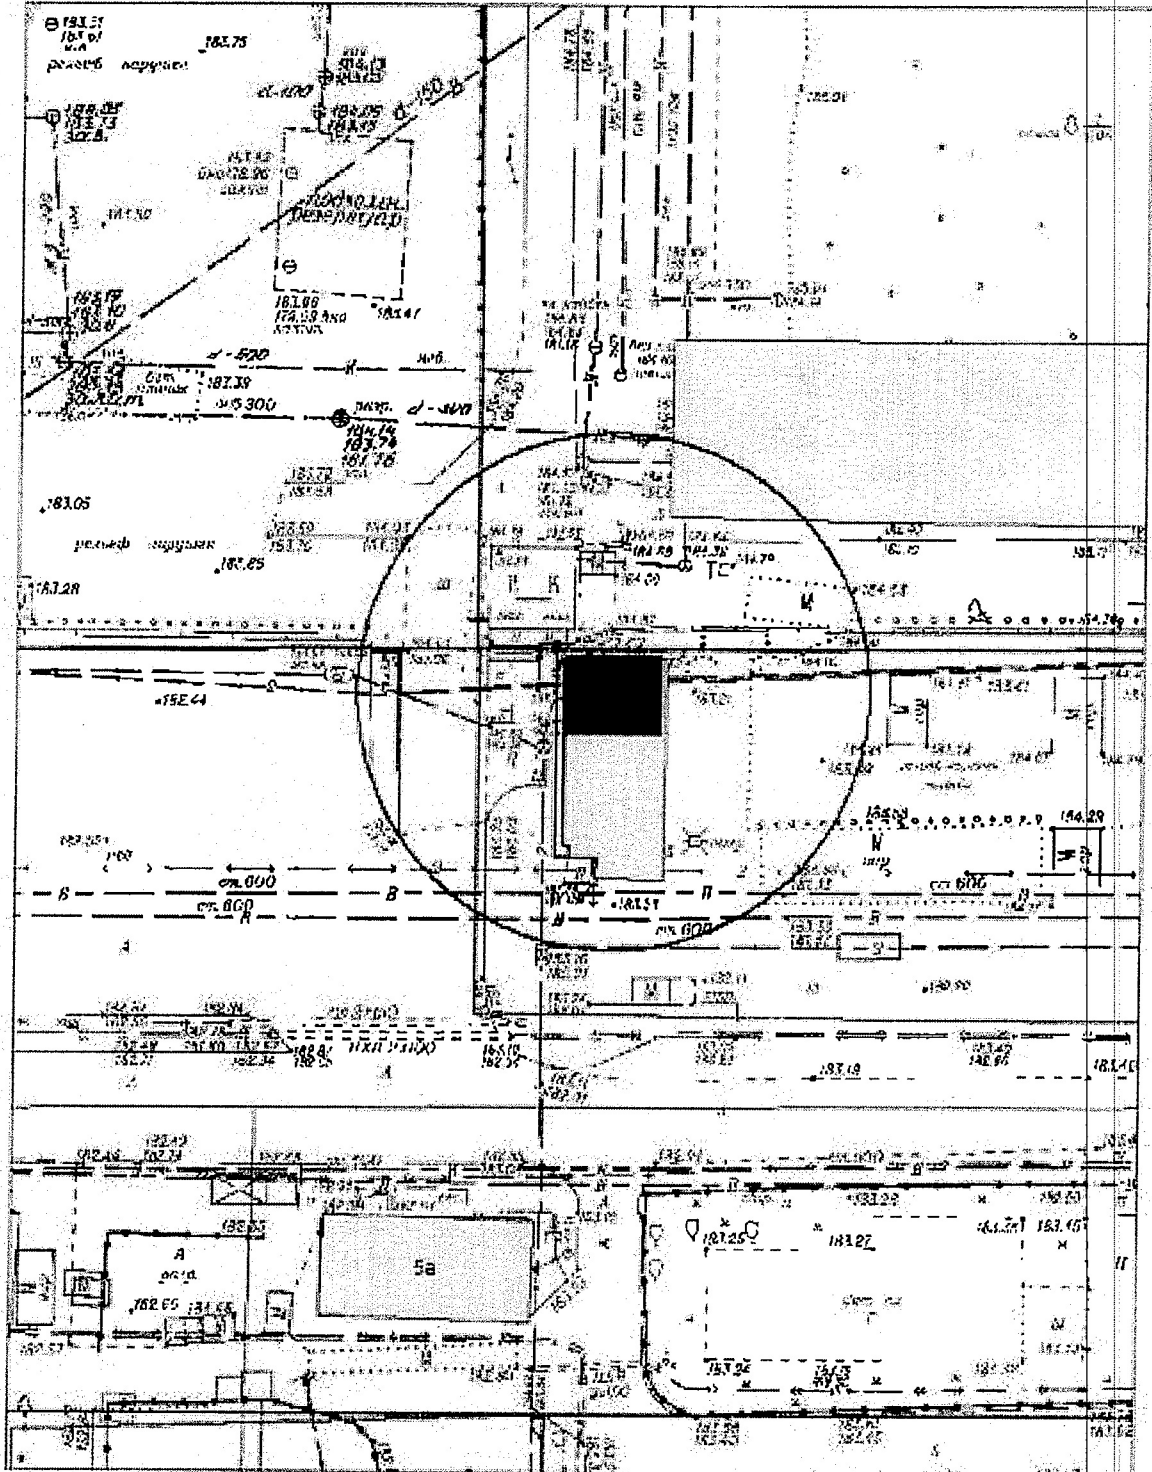

Карта - схема территории № 694
по адресному ориентиру улица Ульяновская (1, к. 1)
на топографическом плане М 1:500

Карта-схема территории №695
по адресному ориентиру улица Ключ-Камышенское Плато, конечная
на топографическом плане М 1:500

Карта-схема территории № 696
по адресному ориентиру улица Военная, (1/1)
на топографическом плане М 1:500

Карта-схема территории № 698

по адресному ориентиру: ул. Станиславского, (2)

на топографическом плане М 1:500

Карта-схема территории № 699

по адресному ориентиру: ул. Петропавловская, (1)

на топографическом плане М 1:500

Карта-схема территории № 700

по адресному ориентиру: ул. Станиславского, (15)

на топографическом плане М 1:500