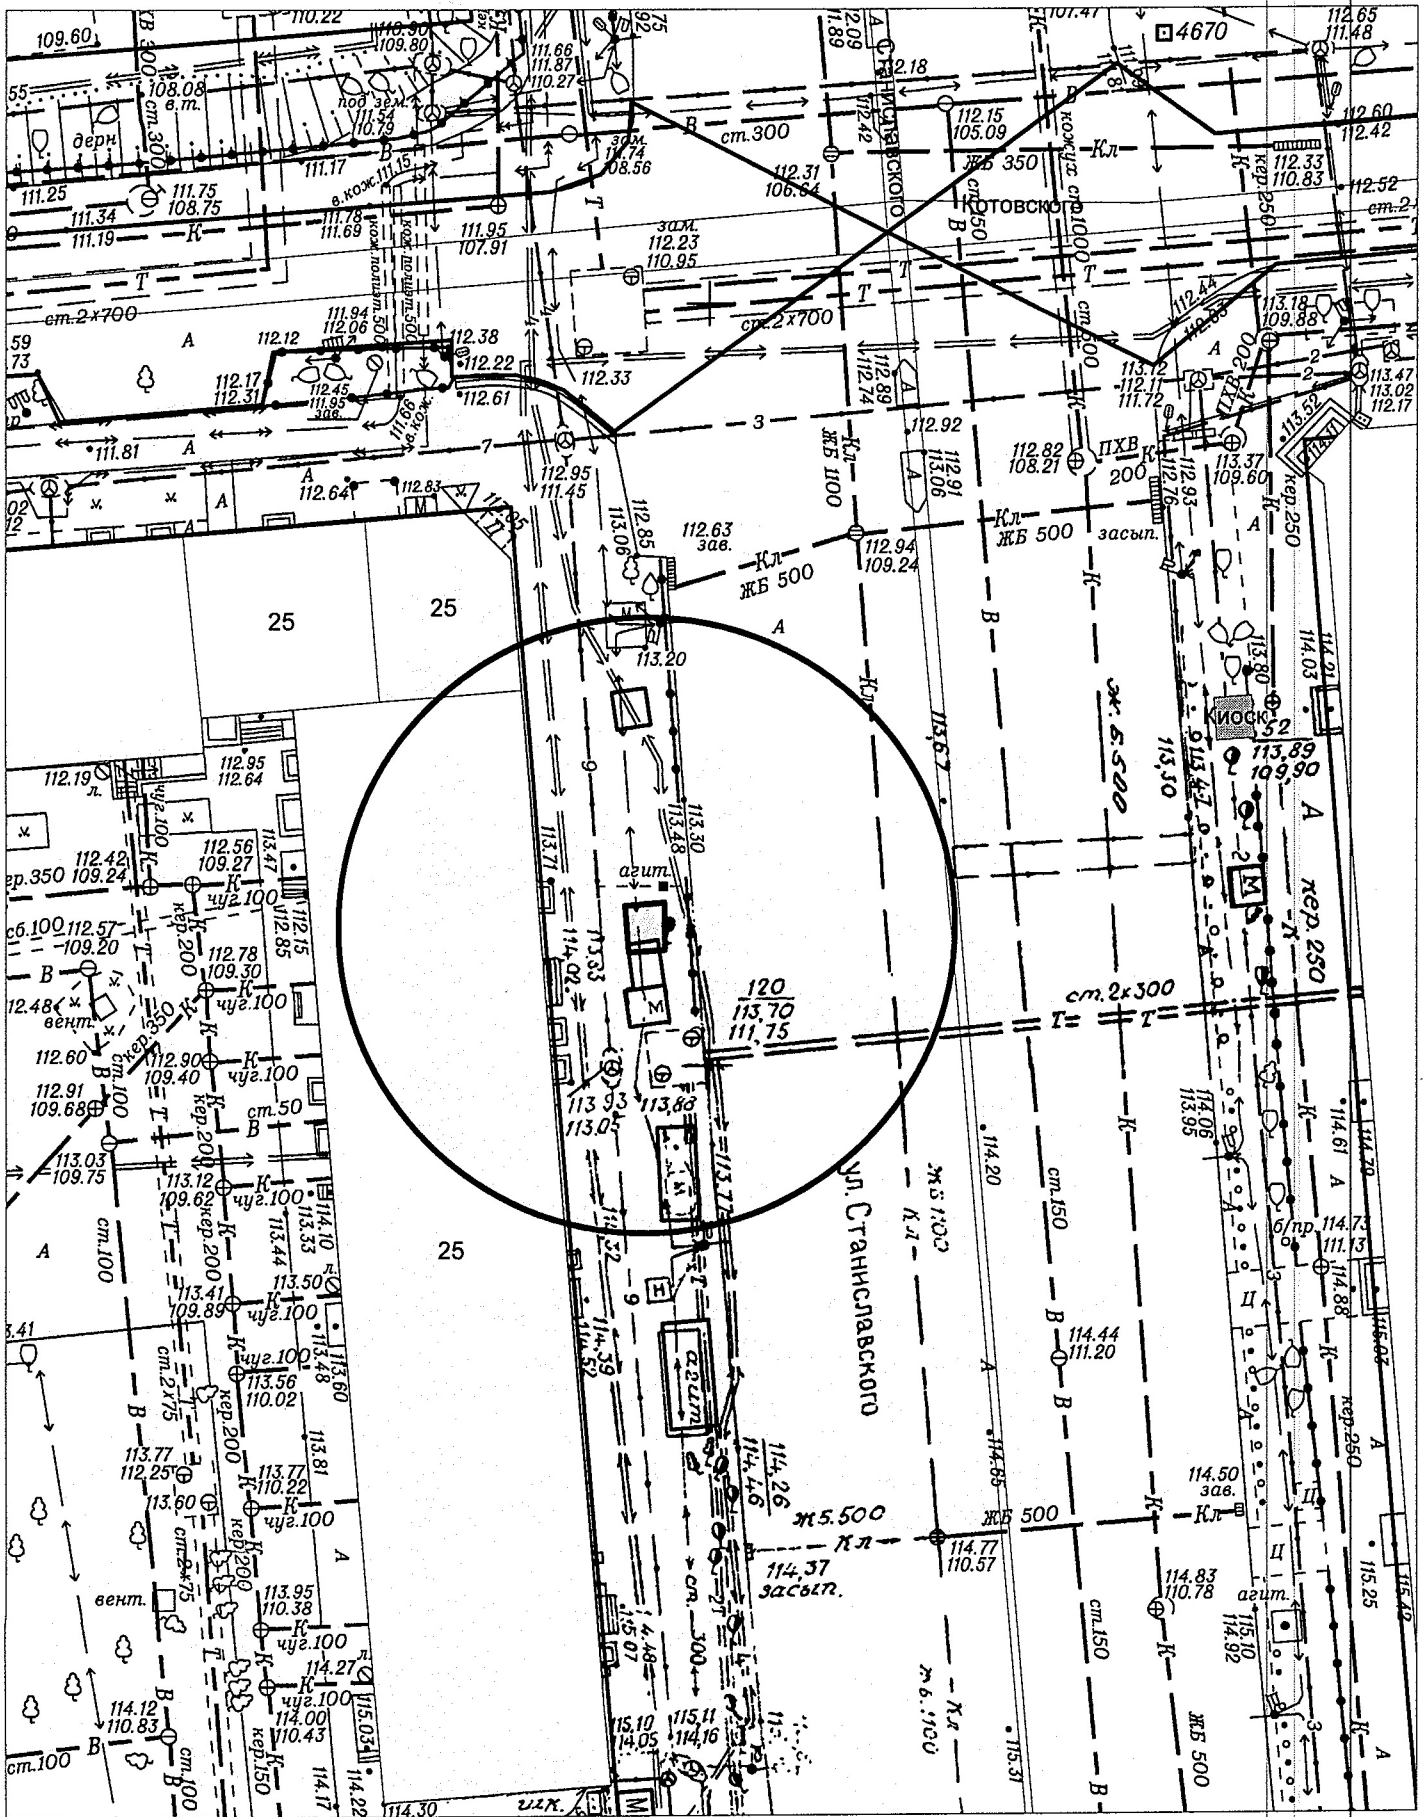

Карта - схема территории № 694
по адресному ориентиру улица Ульяновская (1, к. 1)
на топографическом плане М 1:500

Карта-схема территории №695
по адресному ориентиру улица Ключ-Камышенское Плато, конечная
на топографическом плане М 1:500

Карта-схема территории № 696
по адресному ориентиру улица Военная, (1/1)
на топографическом плане М 1:500

Карта-схема территории № 698

по адресному ориентиру: ул. Станиславского, (2)

на топографическом плане М 1:500

Карта-схема территории № 699

по адресному ориентиру: ул. Петропавловская, (1)

на топографическом плане М 1:500

Карта-схема территории № 700

по адресному ориентиру: ул. Станиславского, (15)

на топографическом плане М 1:500