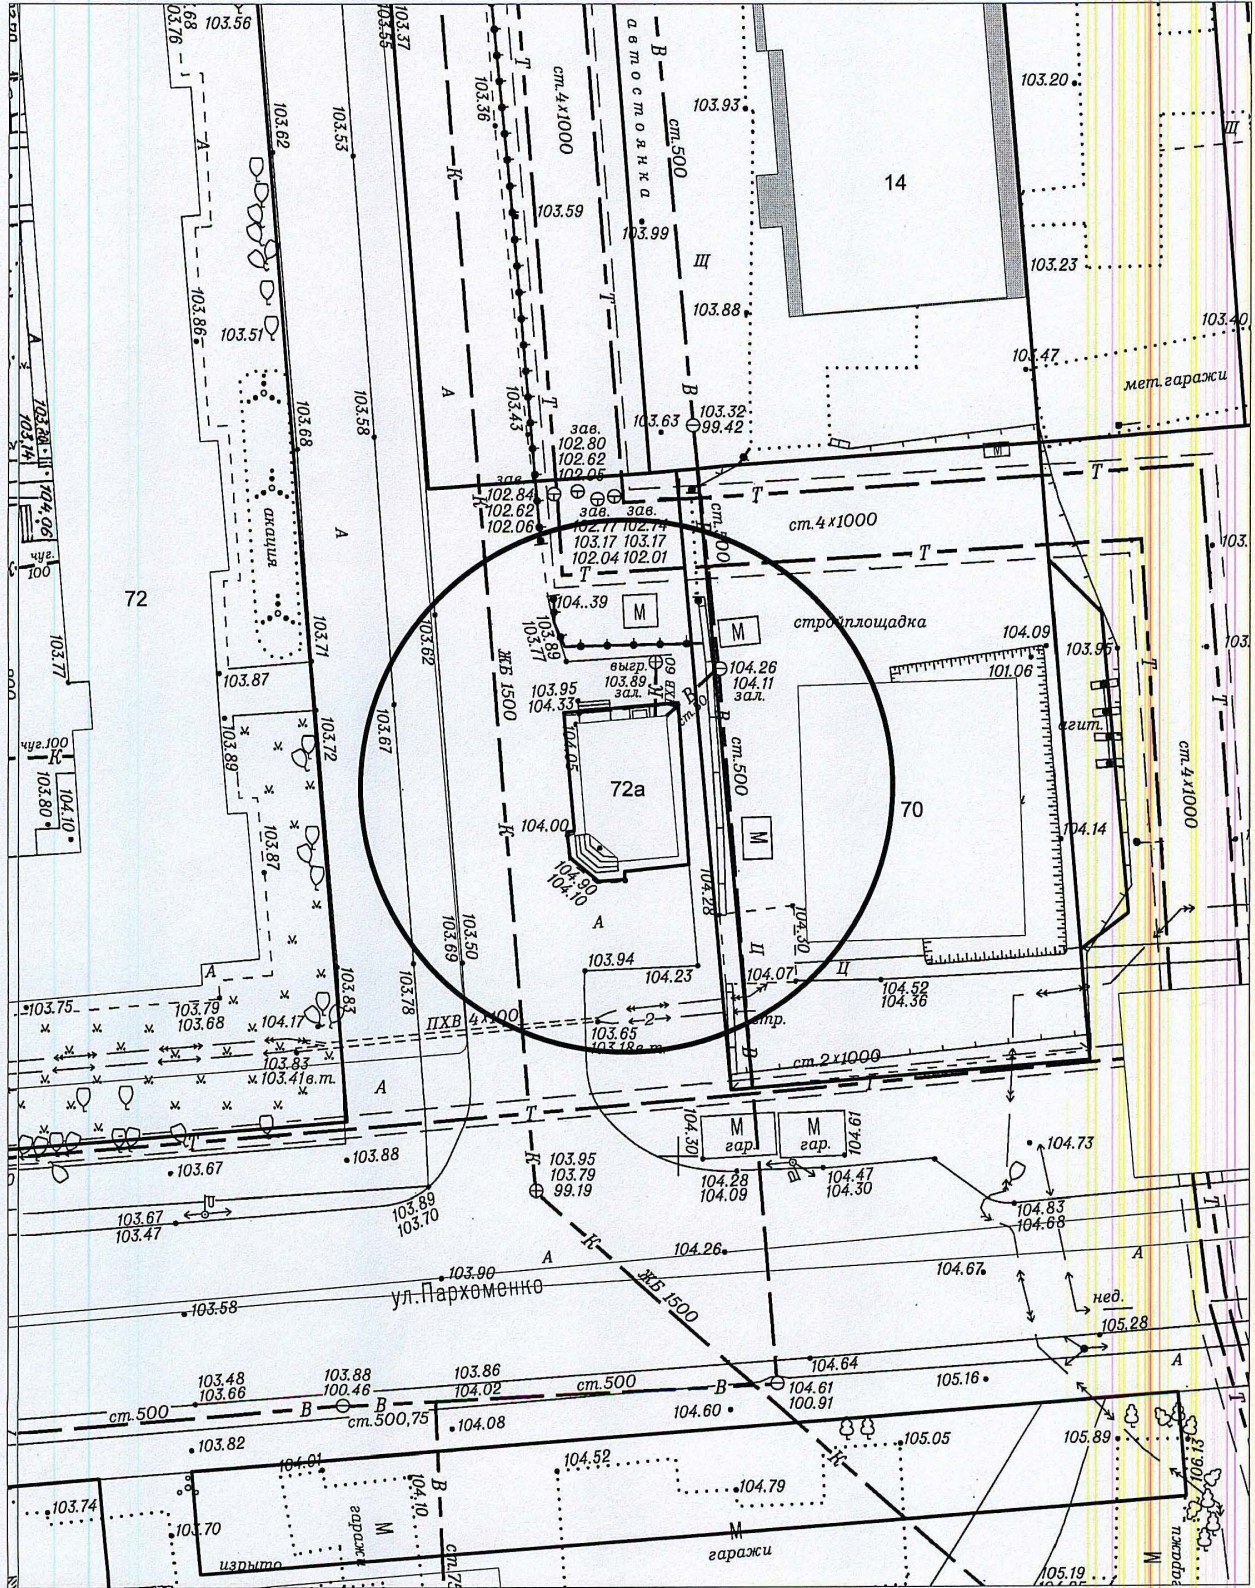

Карта – схема территории № 681

по адресному ориентиру: ул. Саввы Кожевникова, (2/1 к1)

на топографическом плане М 1 : 500

Карта-схема территории № 682

по адресному ориентиру: ул. Пархоменко, 72

на топографическом плане М 1:500

Карта-схема территории № 683
по адресному ориентиру улица Выборная, (107 к. 1)
на топографическом плане М 1:500

Карта-схема территории № 684
по адресному ориентиру улица Гусинобродский тракт, (1 к. 1)
на топографическом плане М 1:500

Карта-схема территории № 685
по адресному ориентиру улица Московская, (154)
на топографическом плане М 1:500