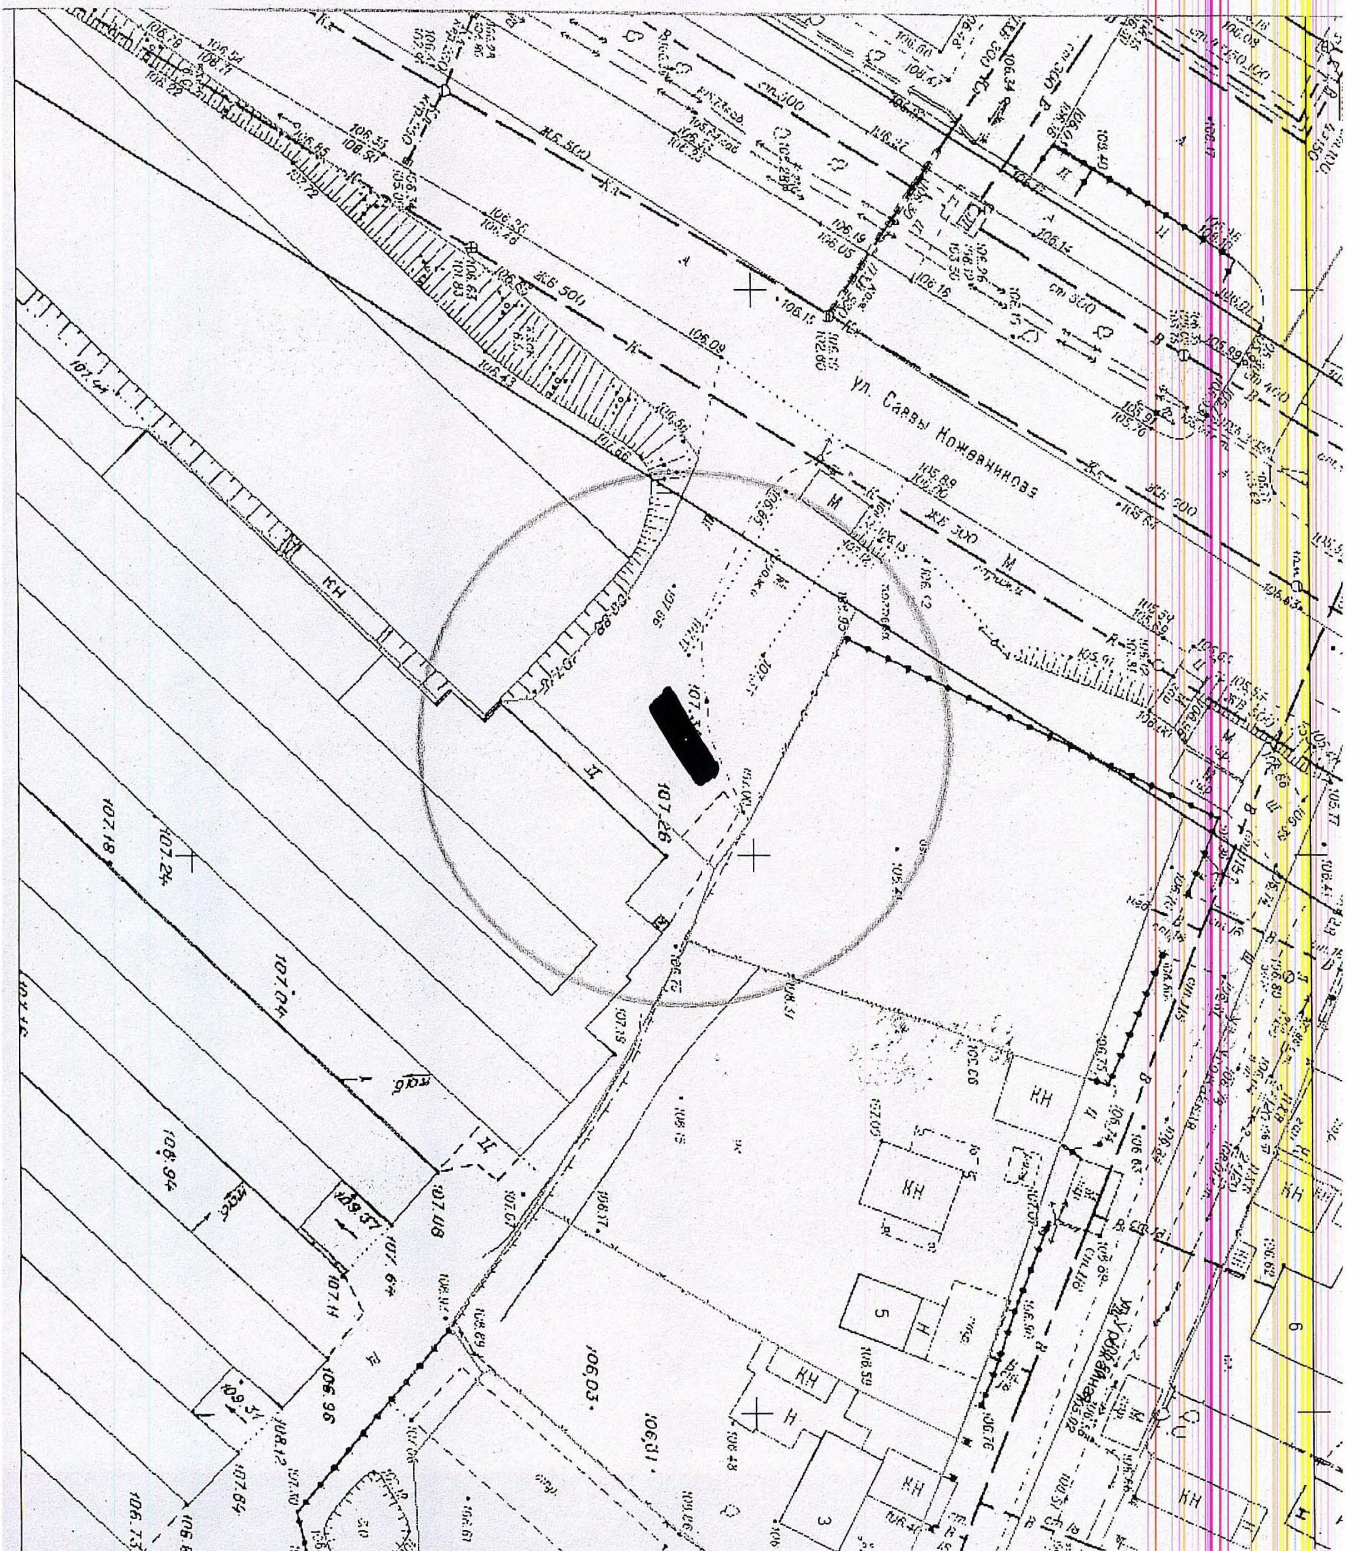

Карта – схема территории № 681

по адресному ориентиру: ул. Саввы Кожевникова, (2/1 к1)

на топографическом плане М 1 : 500

Карта-схема территории № 682

по адресному ориентиру: ул. Пархоменко, 72

на топографическом плане М 1:500

Карта-схема территории № 683
по адресному ориентиру улица Выборная, (107 к. 1)
на топографическом плане М 1:500

Карта-схема территории № 684
по адресному ориентиру улица Гусинобродский тракт, (1 к. 1)
на топографическом плане М 1:500

Карта-схема территории № 685
по адресному ориентиру улица Московская, (154)
на топографическом плане М 1:500