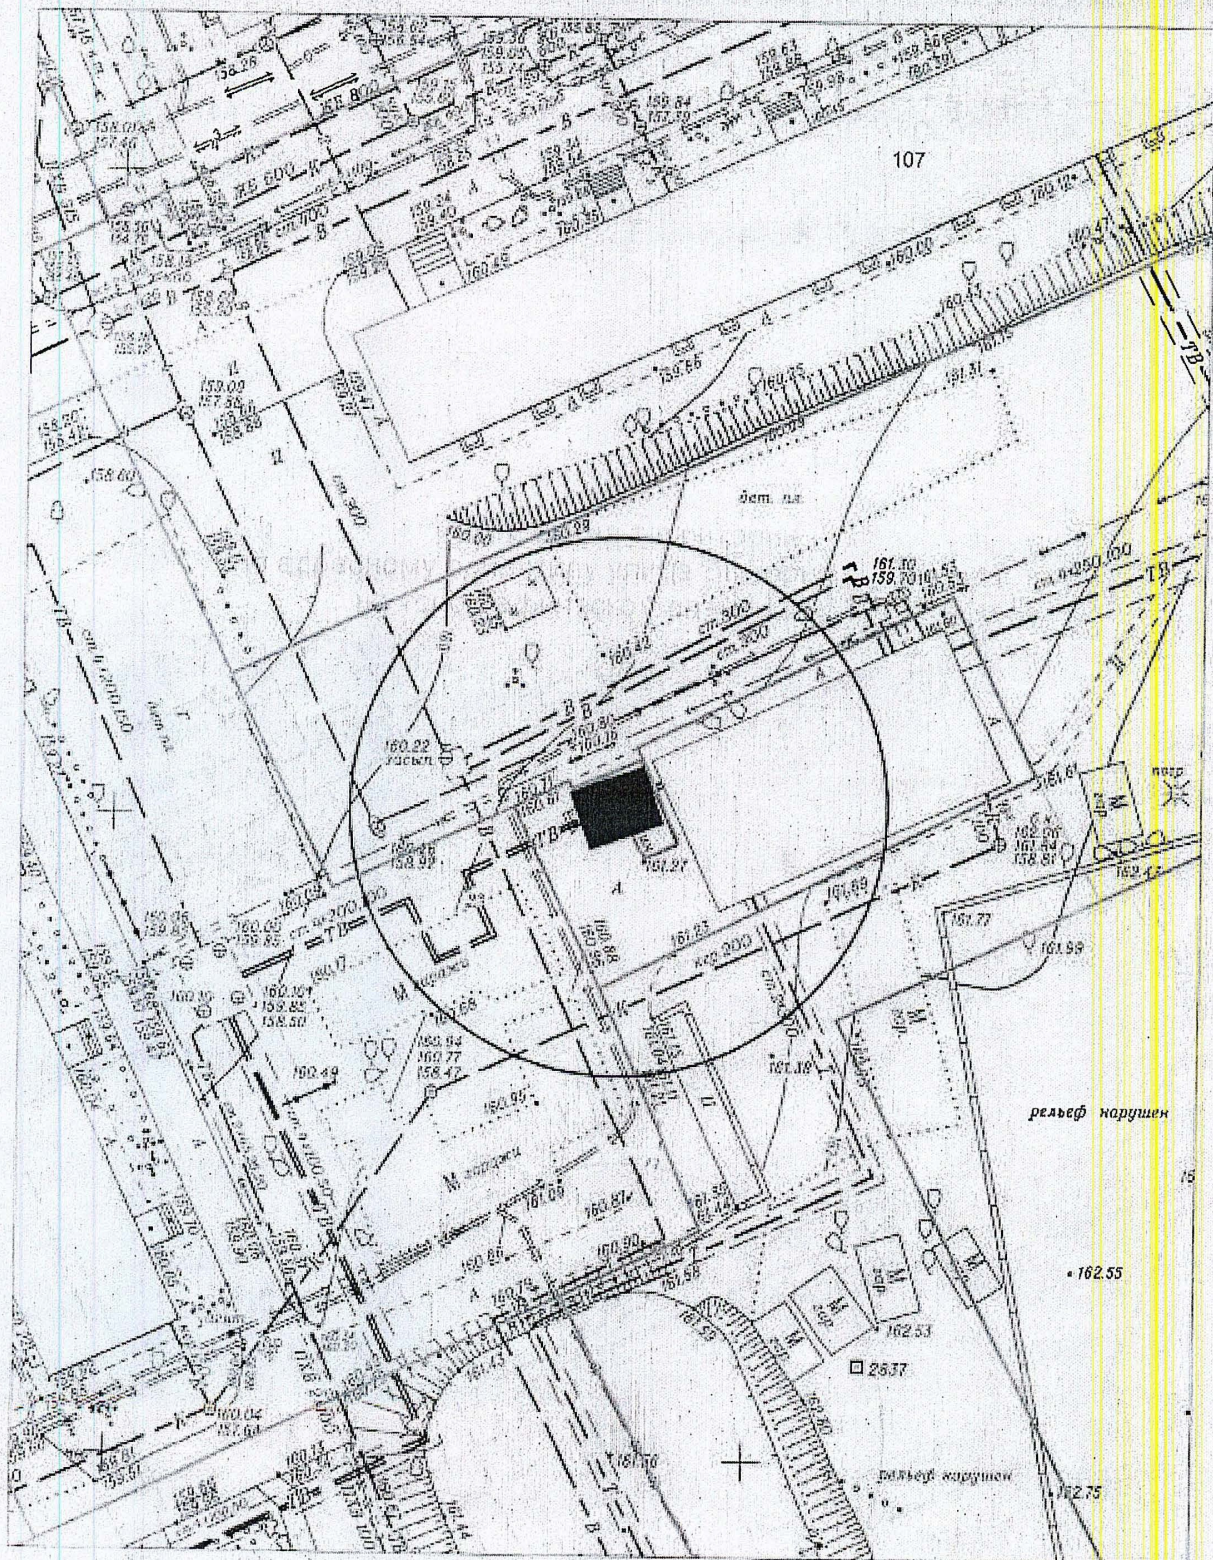

Карта – схема территории № 681

по адресному ориентиру: ул. Саввы Кожевникова, (2/1 к1)

на топографическом плане М 1 : 500

Карта-схема территории № 682

по адресному ориентиру: ул. Пархоменко, 72

на топографическом плане М 1:500

Карта-схема территории № 683
по адресному ориентиру улица Выборная, (107 к. 1)
на топографическом плане М 1:500

Карта-схема территории № 684
по адресному ориентиру улица Гусинобродский тракт, (1 к. 1)
на топографическом плане М 1:500

Карта-схема территории № 685
по адресному ориентиру улица Московская, (154)
на топографическом плане М 1:500