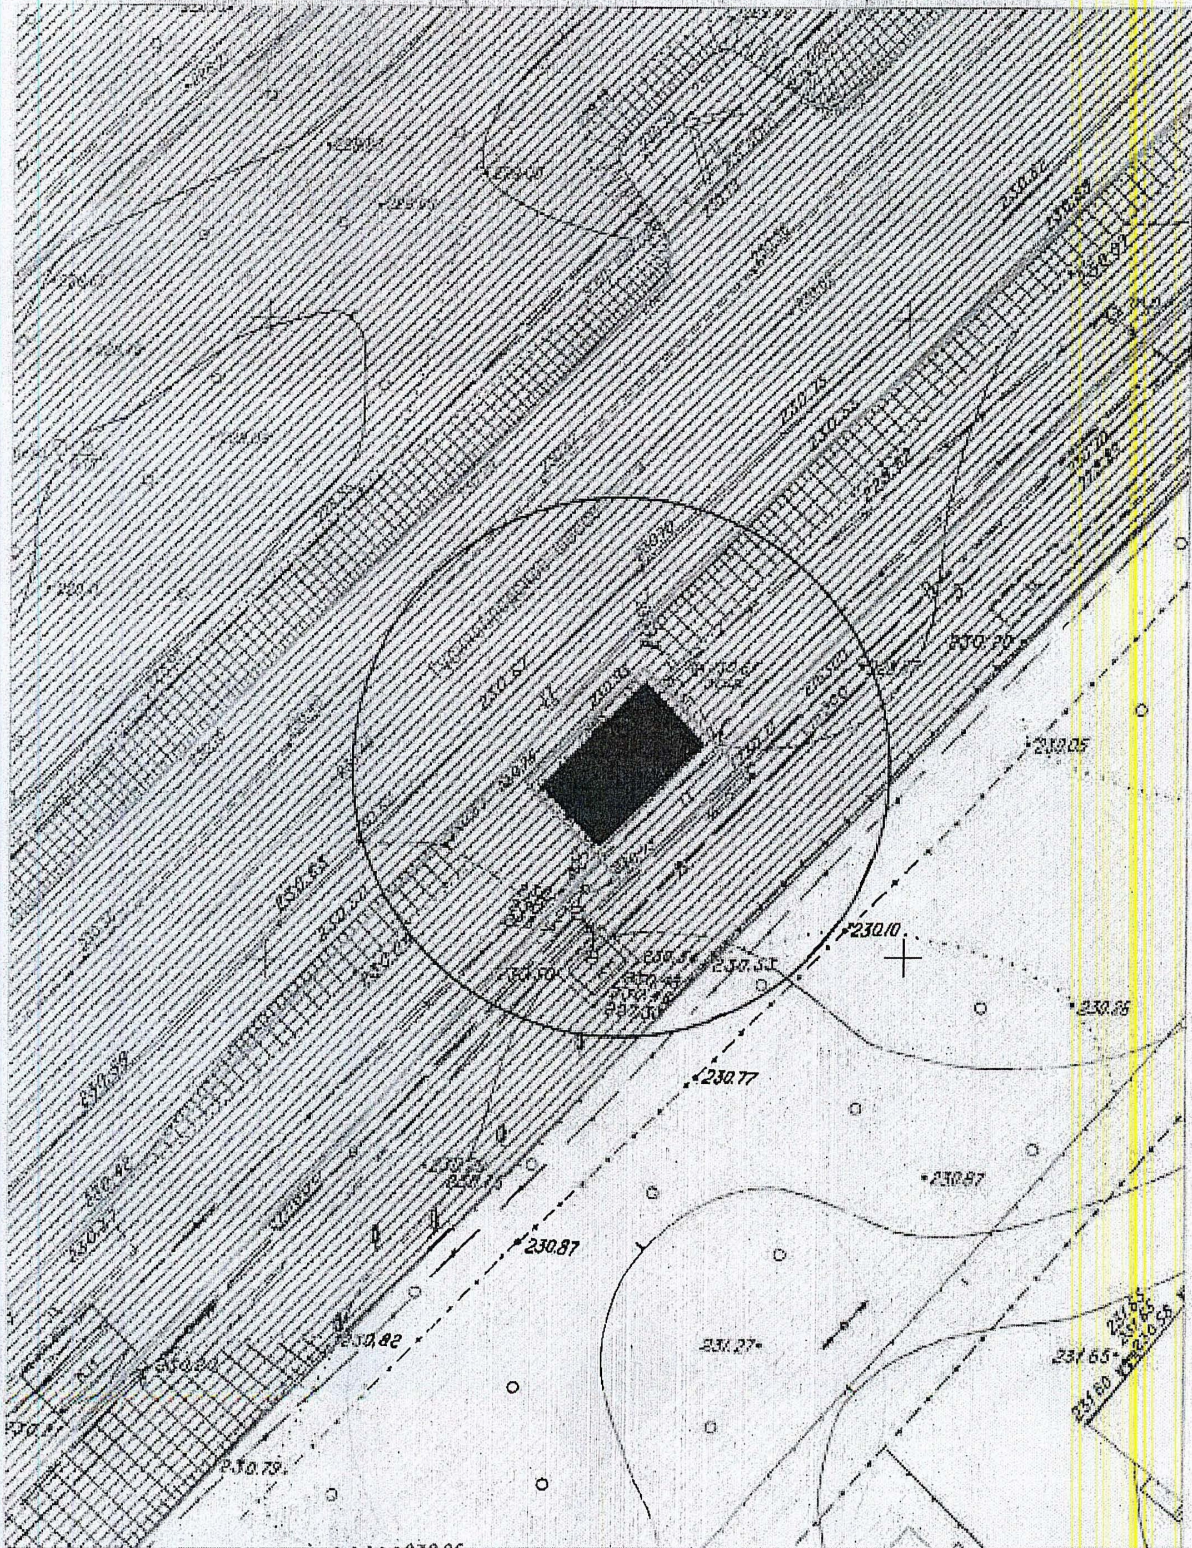

Карта – схема территории № 681

по адресному ориентиру: ул. Саввы Кожевникова, (2/1 к1)

на топографическом плане М 1 : 500

Карта-схема территории № 682

по адресному ориентиру: ул. Пархоменко, 72

на топографическом плане М 1:500

Карта-схема территории № 683
по адресному ориентиру улица Выборная, (107 к. 1)
на топографическом плане М 1:500

Карта-схема территории № 684
по адресному ориентиру улица Гусинобродский тракт, (1 к. 1)
на топографическом плане М 1:500

Карта-схема территории № 685
по адресному ориентиру улица Московская, (154)
на топографическом плане М 1:500