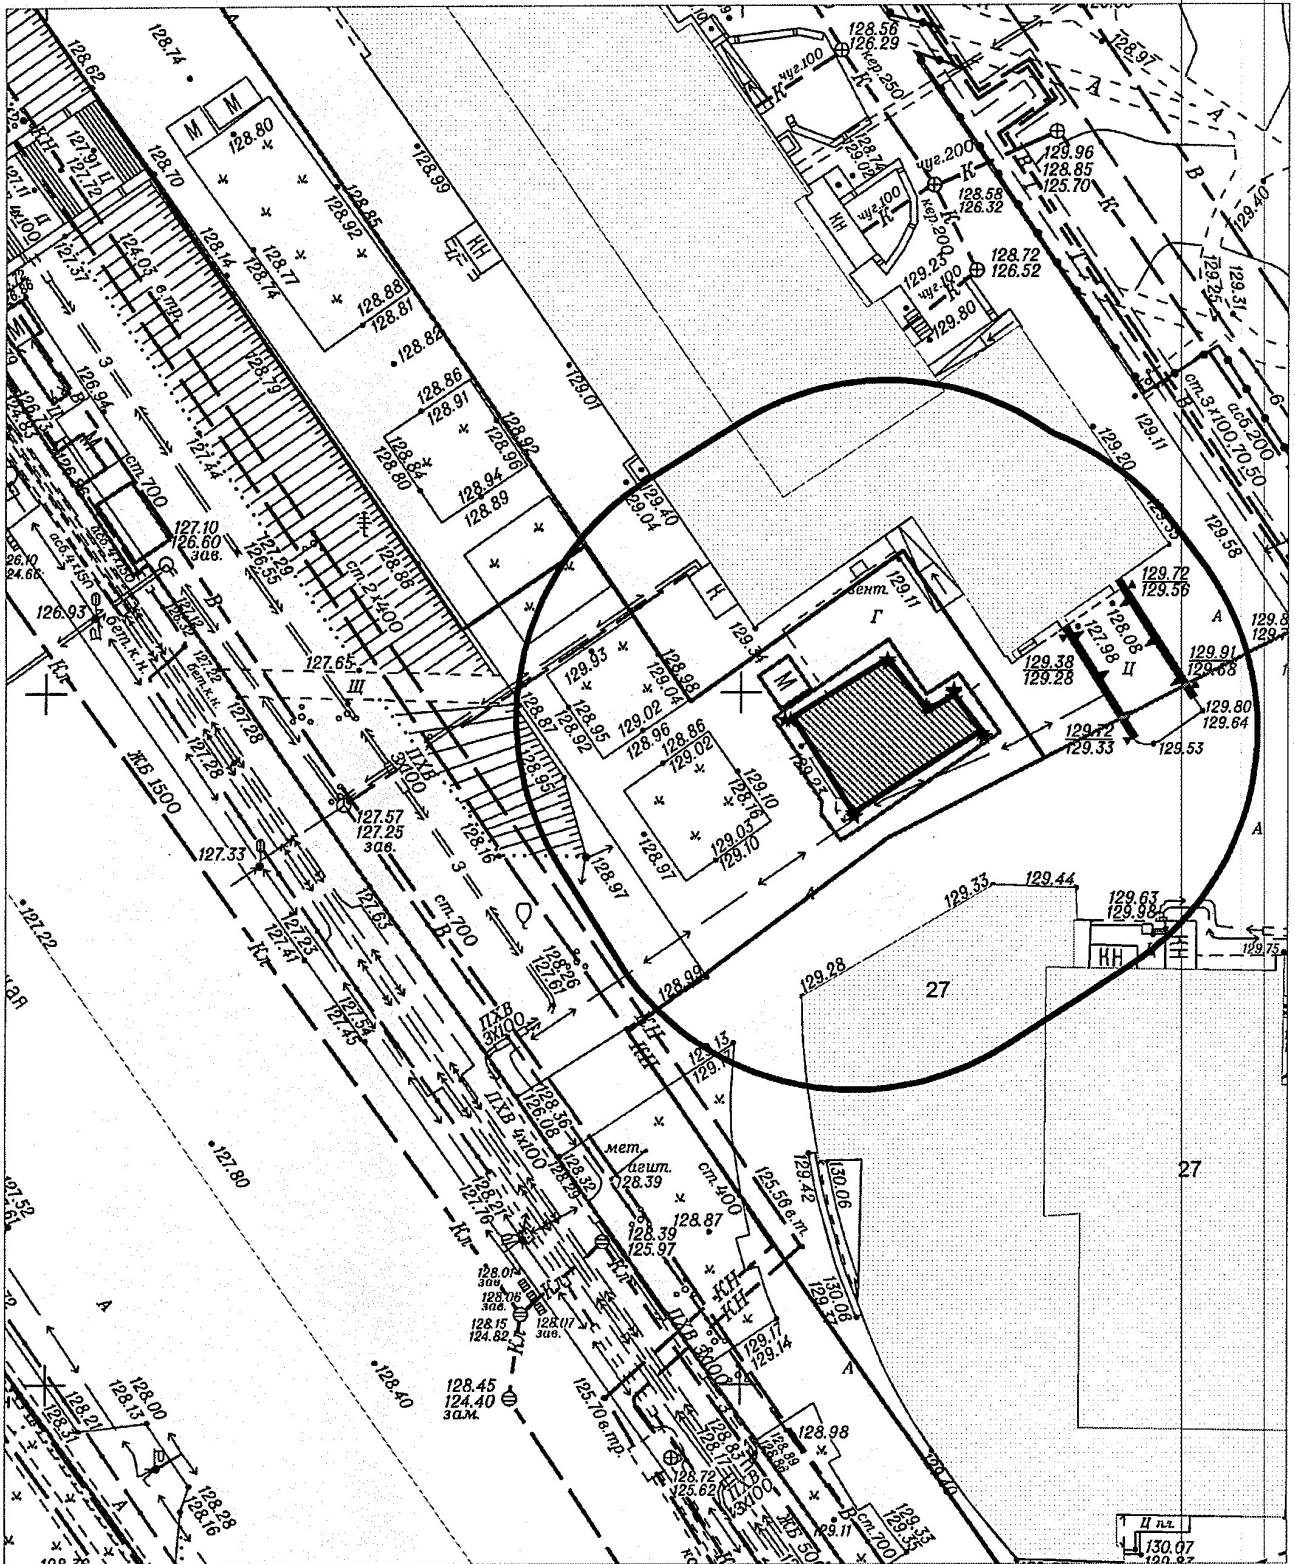

Карта - схема № 674

с адресным ориентиром: ул. Дуси Ковальчук, (274/1)

на топографическом плане М 1:500

Карта - схема № 675
По адресному ориентиру: ул. Линейная, (29)
на топографическом плане М 1:500

Карта – схема территории № 676

по адресному ориентиру: Северный проезд, (17)

на топографическом плане М 1:500

Карта – схема территории № 677
по адресному ориентиру: ул. Водозабор, (9)
на топографическом плане М 1:500

Карта - схема территории № 678
по адресному ориентиру улица ул. Выборная, (89-2)
на топографическом плане М 1:500

Карта - схема территории № 679
по адресному ориентиру улица ул. Выборная, (117/2)
на топографическом плане М 1:500

712