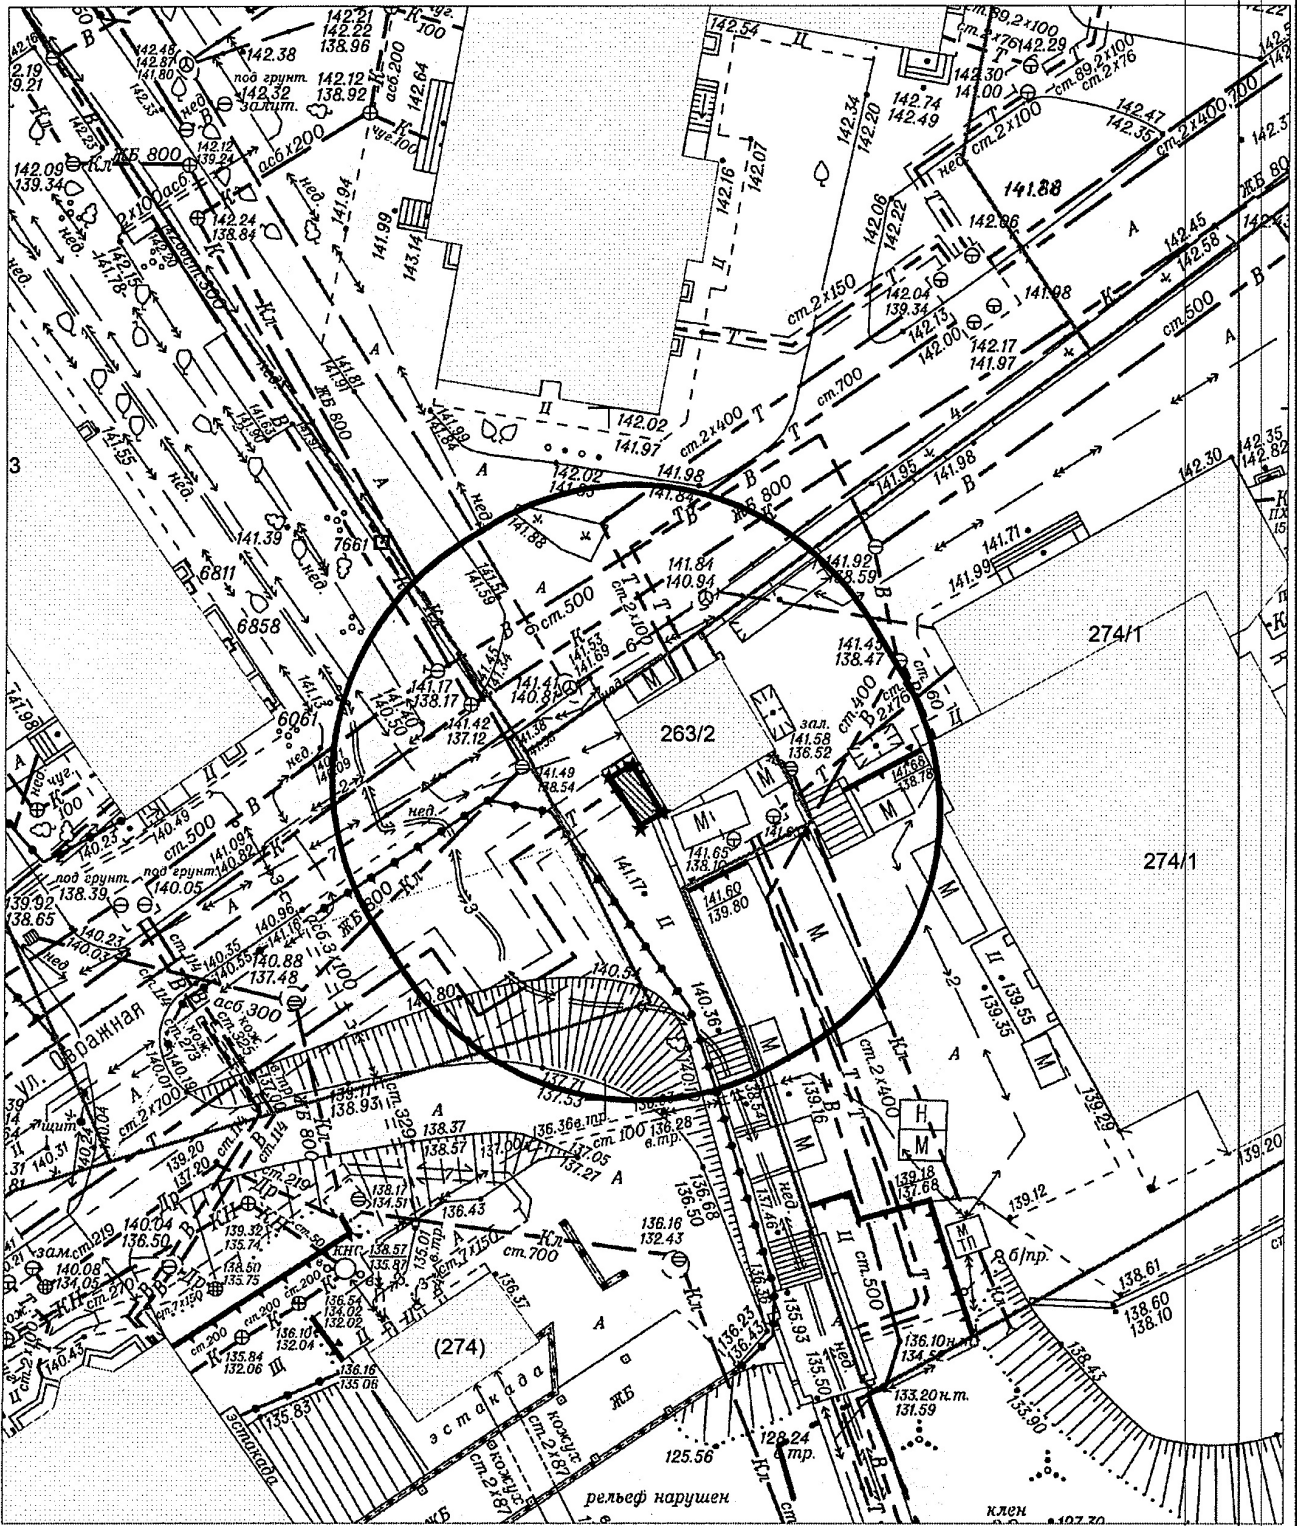

Карта - схема № 674

с адресным ориентиром: ул. Дуси Ковальчук, (274/1)

на топографическом плане М 1:500

Карта - схема № 675
По адресному ориентиру: ул. Линейная, (29)
на топографическом плане М 1:500

Карта – схема территории № 676

по адресному ориентиру: Северный проезд, (17)

на топографическом плане М 1:500

Карта – схема территории № 677
по адресному ориентиру: ул. Водозабор, (9)
на топографическом плане М 1:500

Карта - схема территории № 678
по адресному ориентиру улица ул. Выборная, (89-2)
на топографическом плане М 1:500

Карта - схема территории № 679
по адресному ориентиру улица ул. Выборная, (117/2)
на топографическом плане М 1:500

712