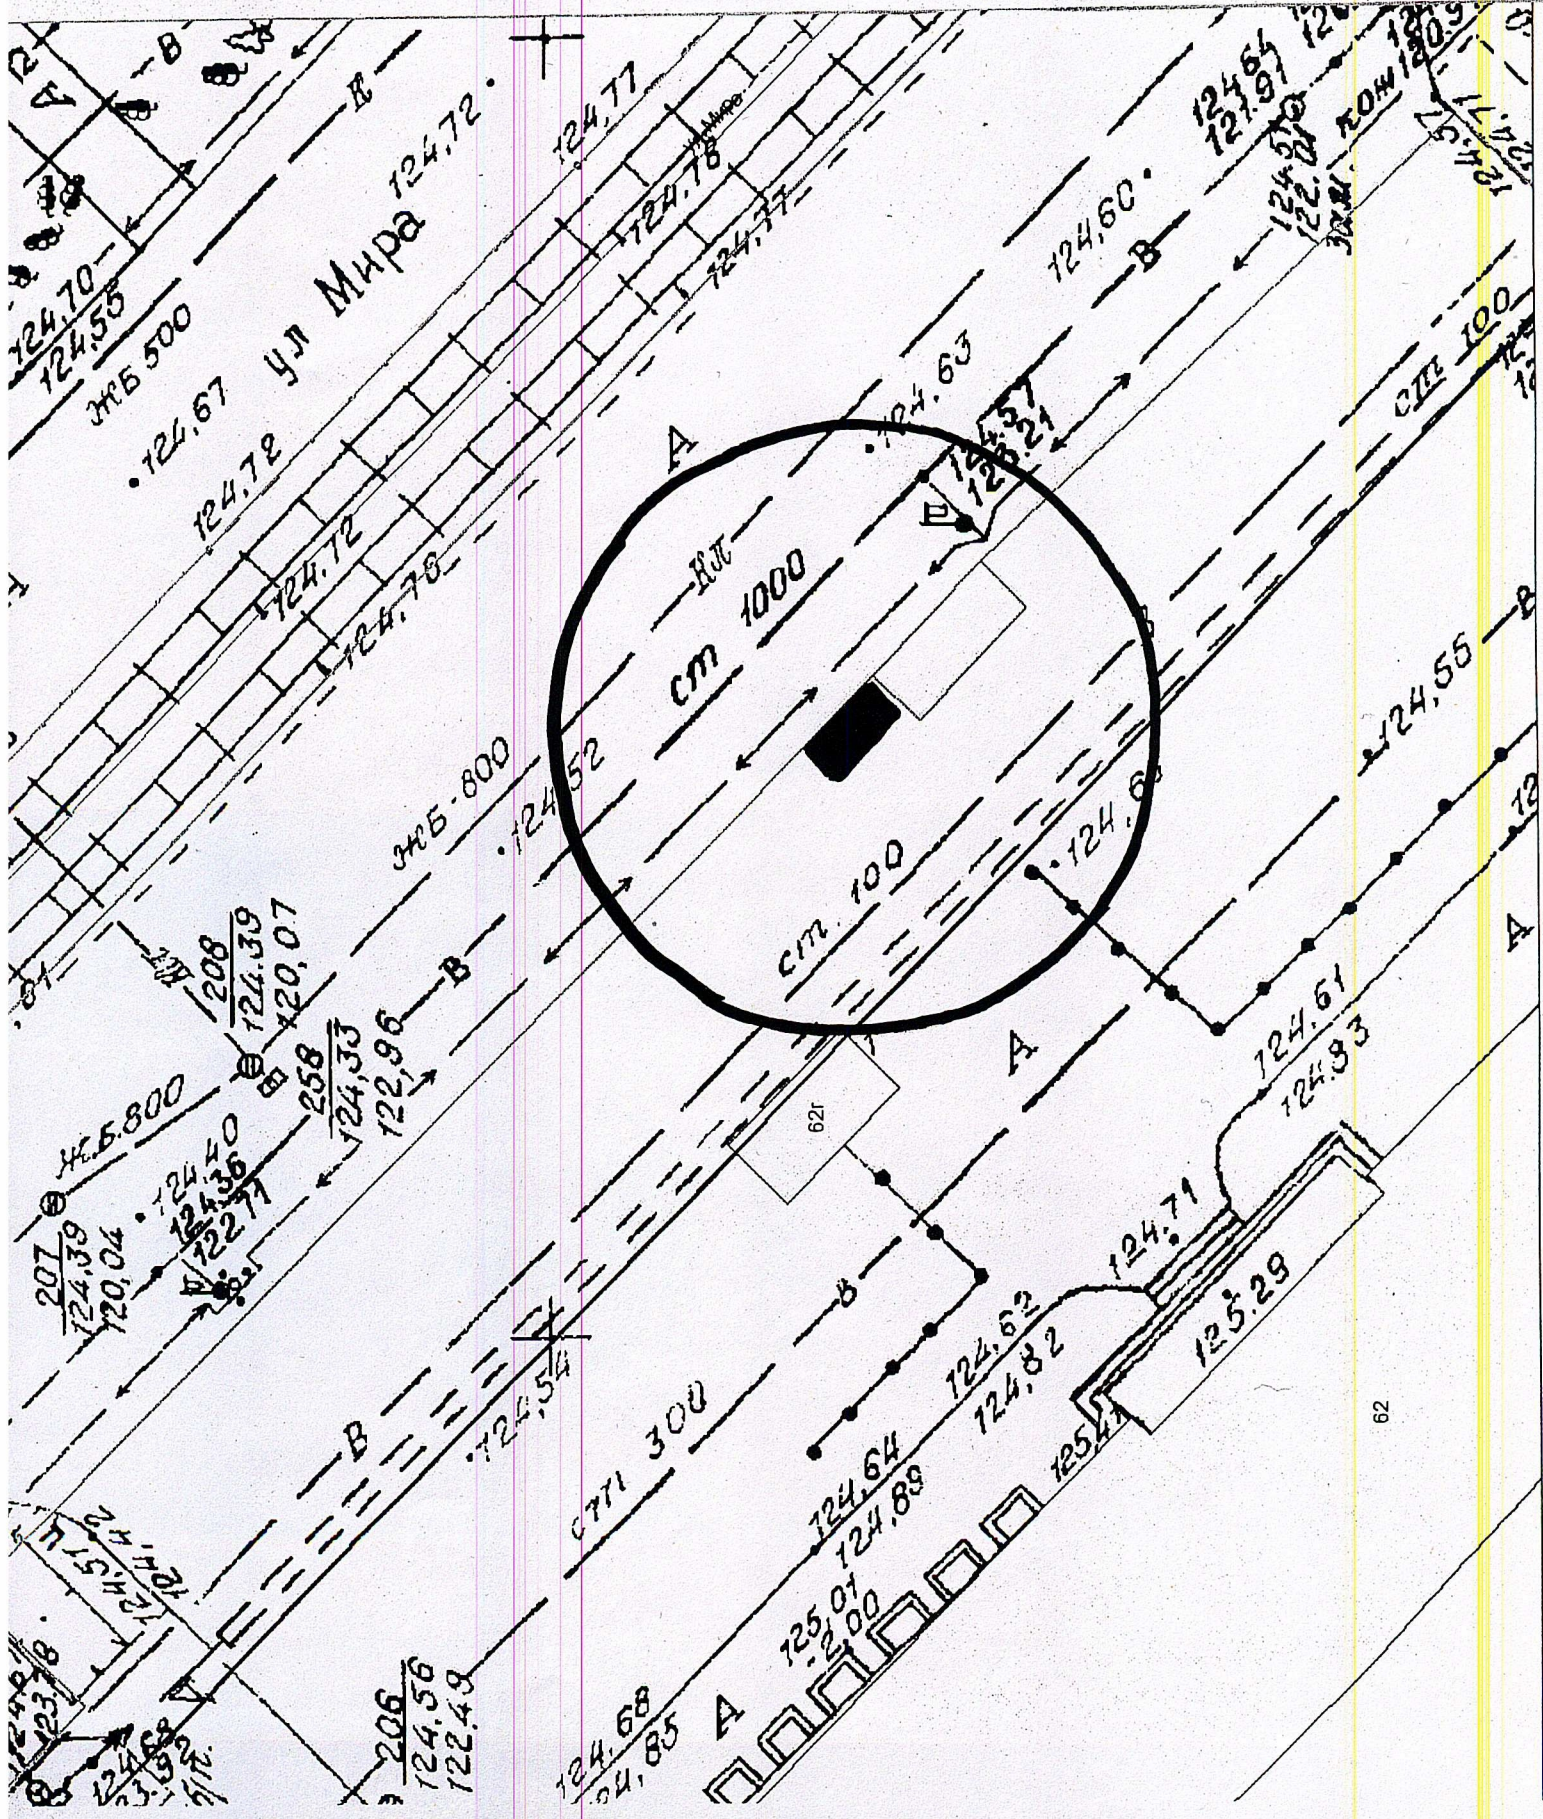

Карта – схема территории № 650

по адресному ориентиру: ул. Сибиряков-Гвардейцев, (64)

на топографическом плане М 1 : 500

Карта – схема территории № 651

по адресному ориентиру: пер. 4-й Бронный, (27)

на топографическом плане М 1 : 500

Карта – схема территории № 652

по адресному ориентиру: ул. Мира, (62)

на топографическом плане М 1 : 500

карта-схема территории № 654
по адресному ориентиру ул. Коминтерна, 166
на топографическом плане в масштабе М:500