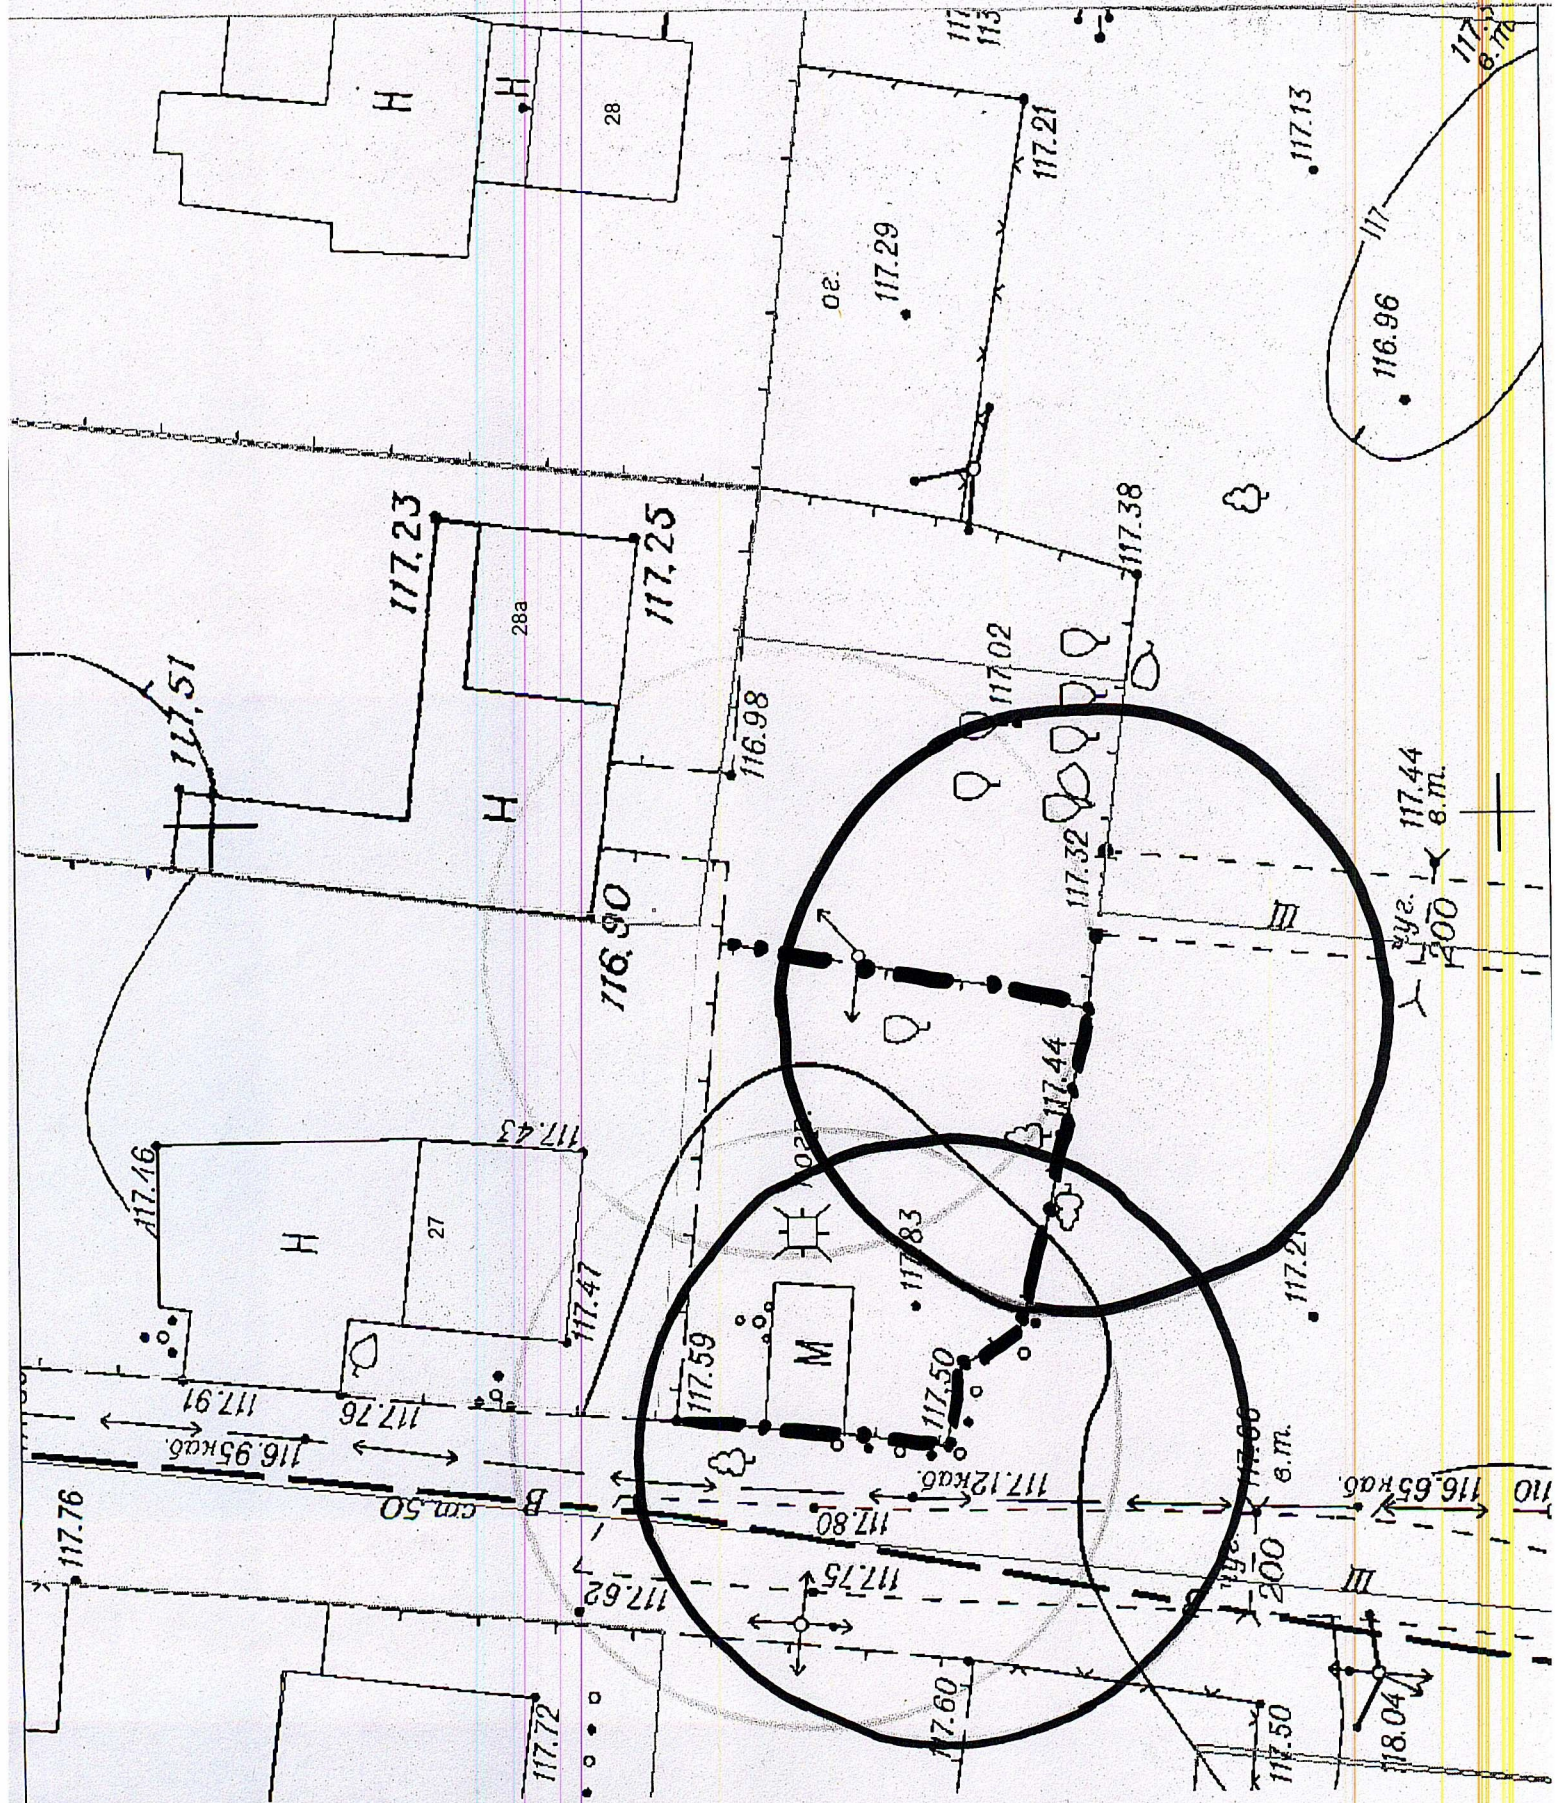

Карта – схема территории № 650

по адресному ориентиру: ул. Сибиряков-Гвардейцев, (64)

на топографическом плане М 1 : 500

Карта – схема территории № 651

по адресному ориентиру: пер. 4-й Бронный, (27)

на топографическом плане М 1 : 500

Карта – схема территории № 652

по адресному ориентиру: ул. Мира, (62)

на топографическом плане М 1 : 500

карта-схема территории № 654
по адресному ориентиру ул. Коминтерна, 166
на топографическом плане в масштабе М:500