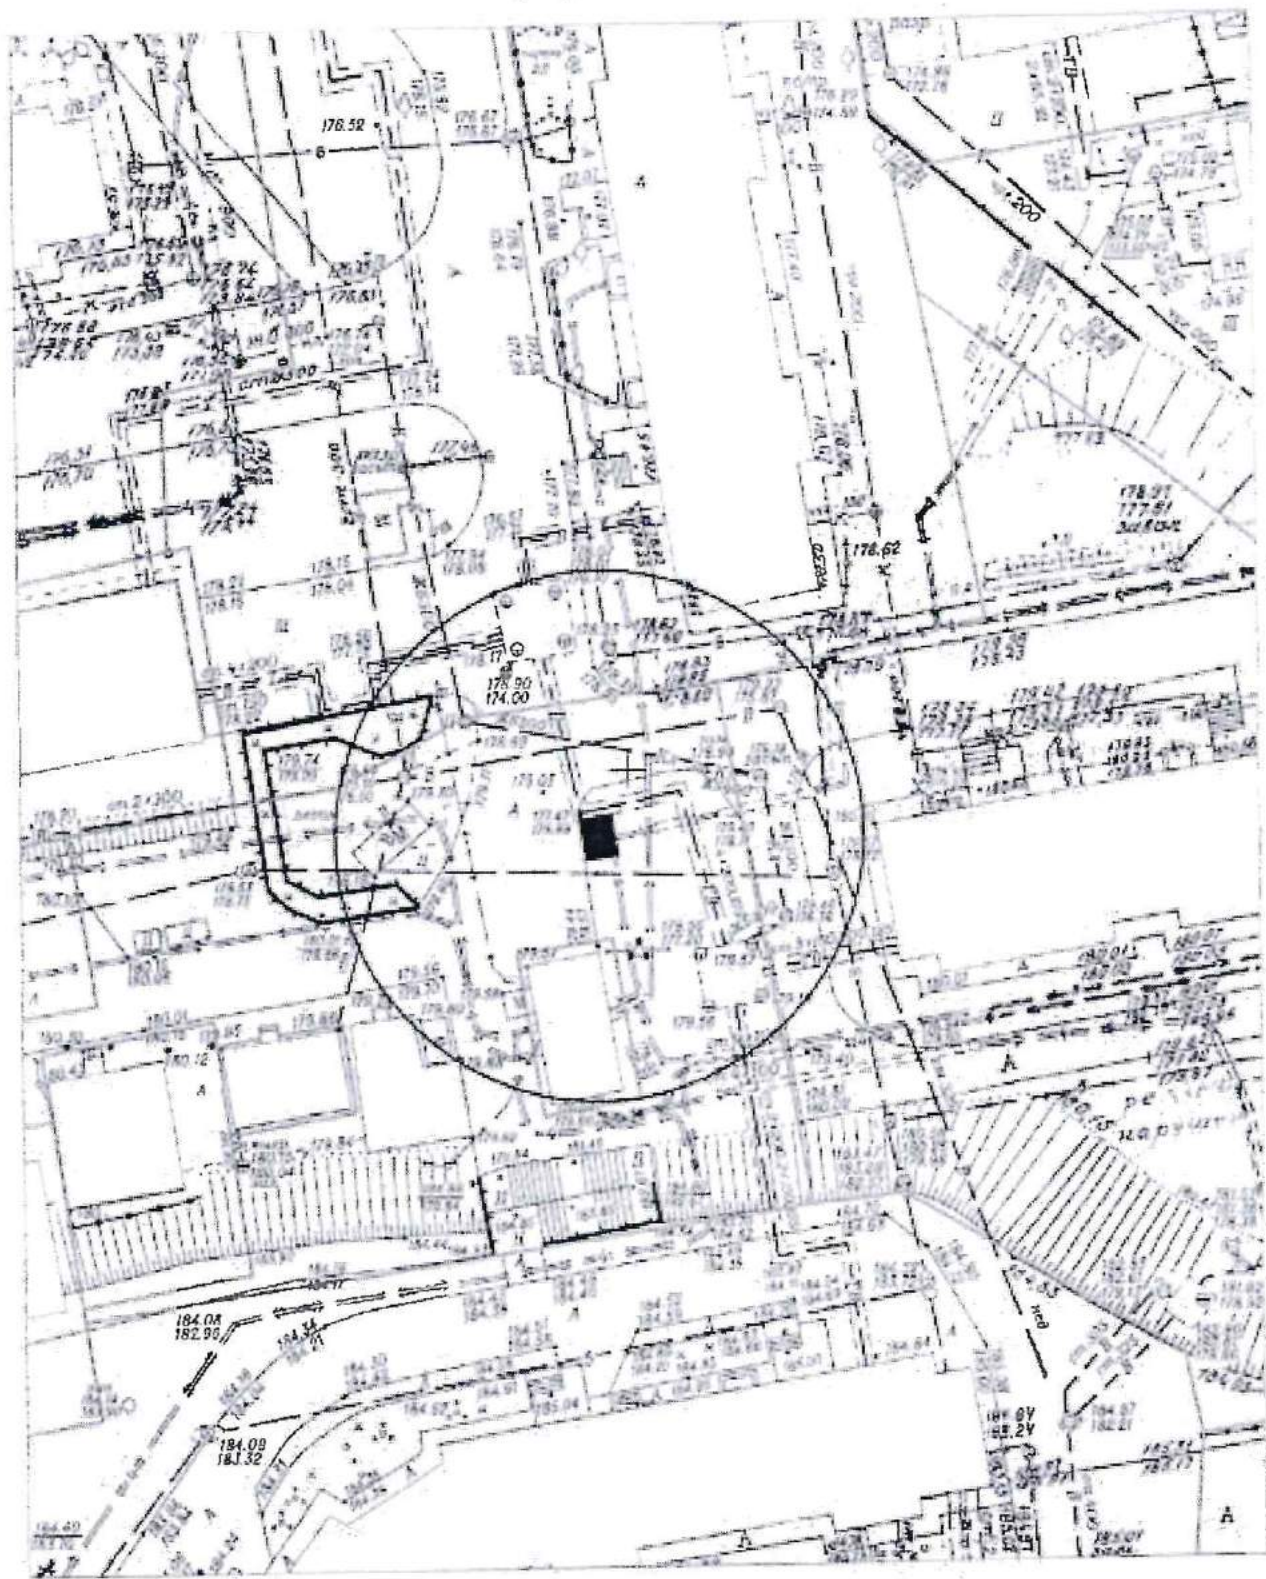

Карта-схема территории № 1289
по адресному ориентиру улица Лазурная, (10)
на топографическом плане М 1:500