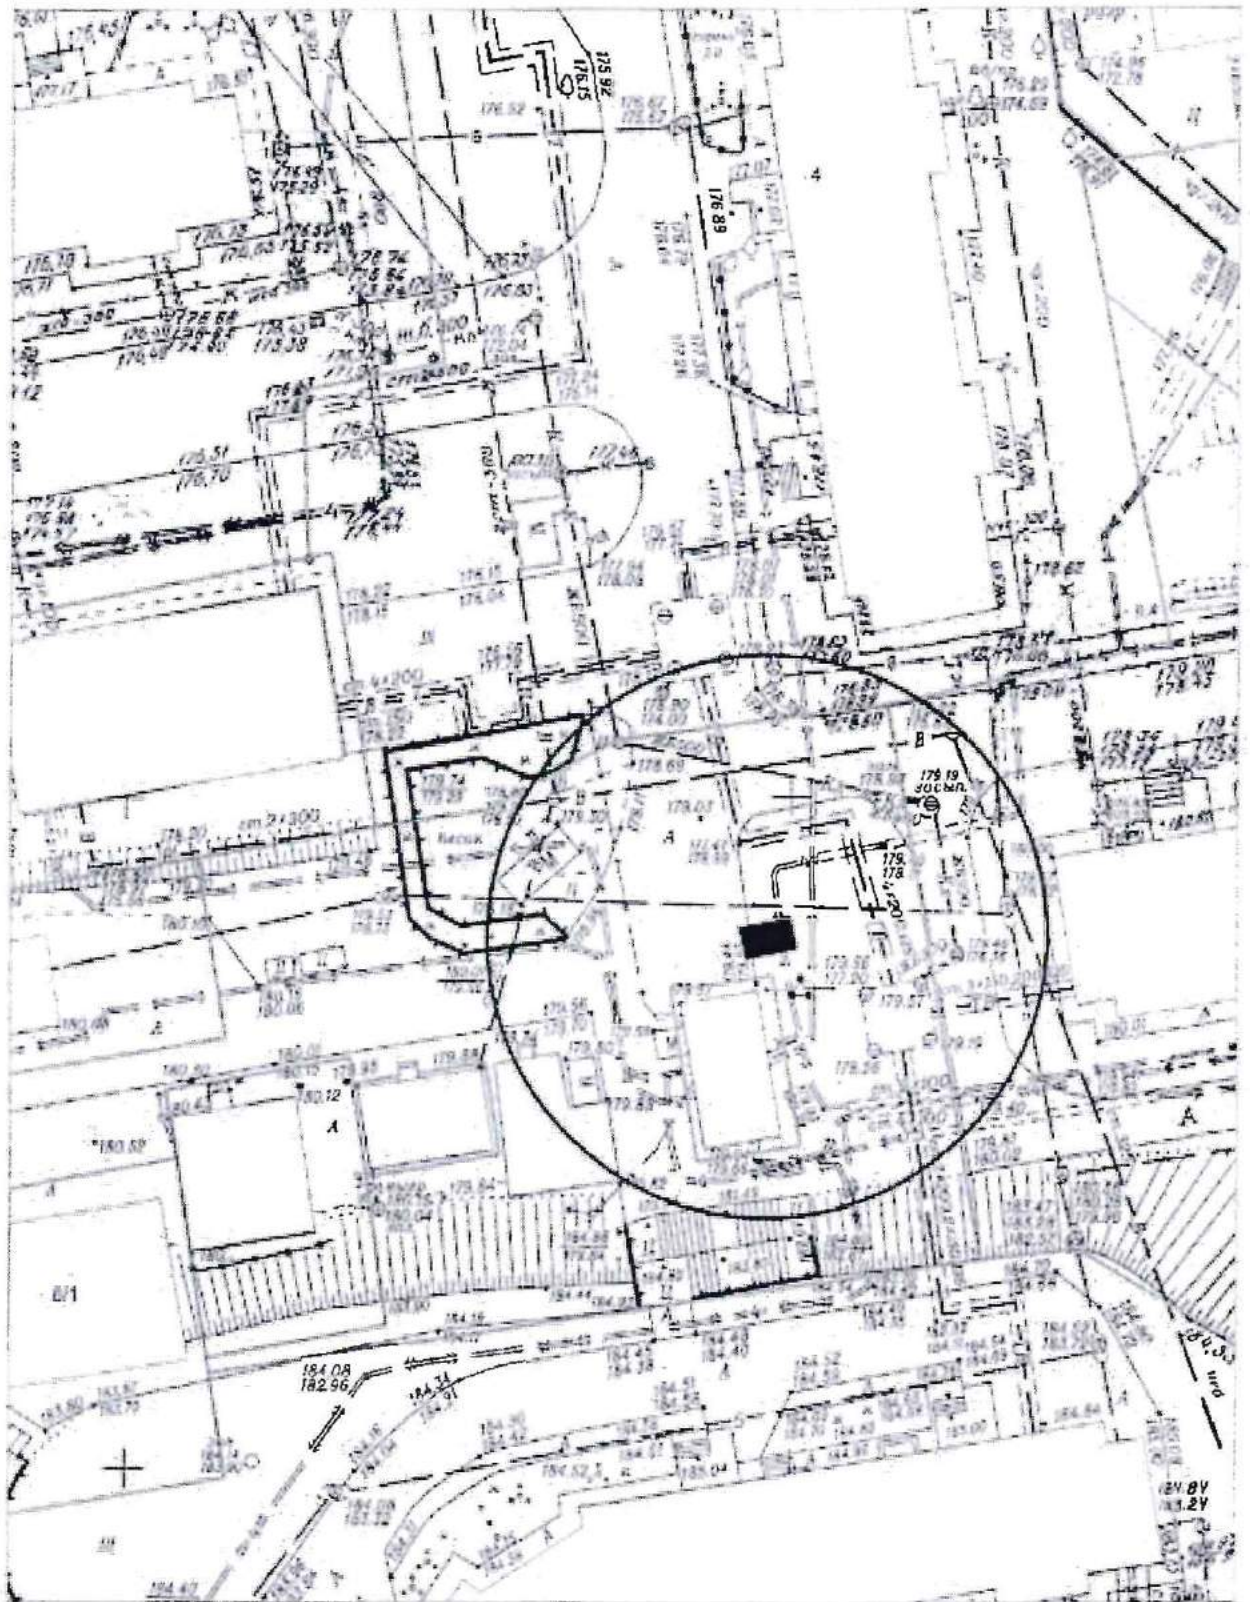

Карта-схема территории № 1274  
по адресному ориентиру: ул. А. Лежена, 18  
на топографическом плане в масштабе М 1:500

Карта-схема территории № 1287  
по адресному ориентиру улица Лазурная, (4/4)  
на топографическом плане М 1:500

Карта-схема территории № 1288  
по адресному ориентиру улица Снежиной, (40)  
на топографическом плане М 1:500

Карта-схема территории № 1289  
по адресному ориентиру улица Лазурная, (10)  
на топографическом плане М 1:500

Карта-схема территории № 1290  
по адресному ориентиру улица Лазурная, (10 к.1)  
на топографическом плане М 1:500

Карта-схема № 1291  
с адресным ориентиром: ул.Ленина,(50)  
на топографическом плане М:1500

Карта-схема № 1292  
с адресным ориентиром: Красный проспект (98)  
на топографическом плане М:1500