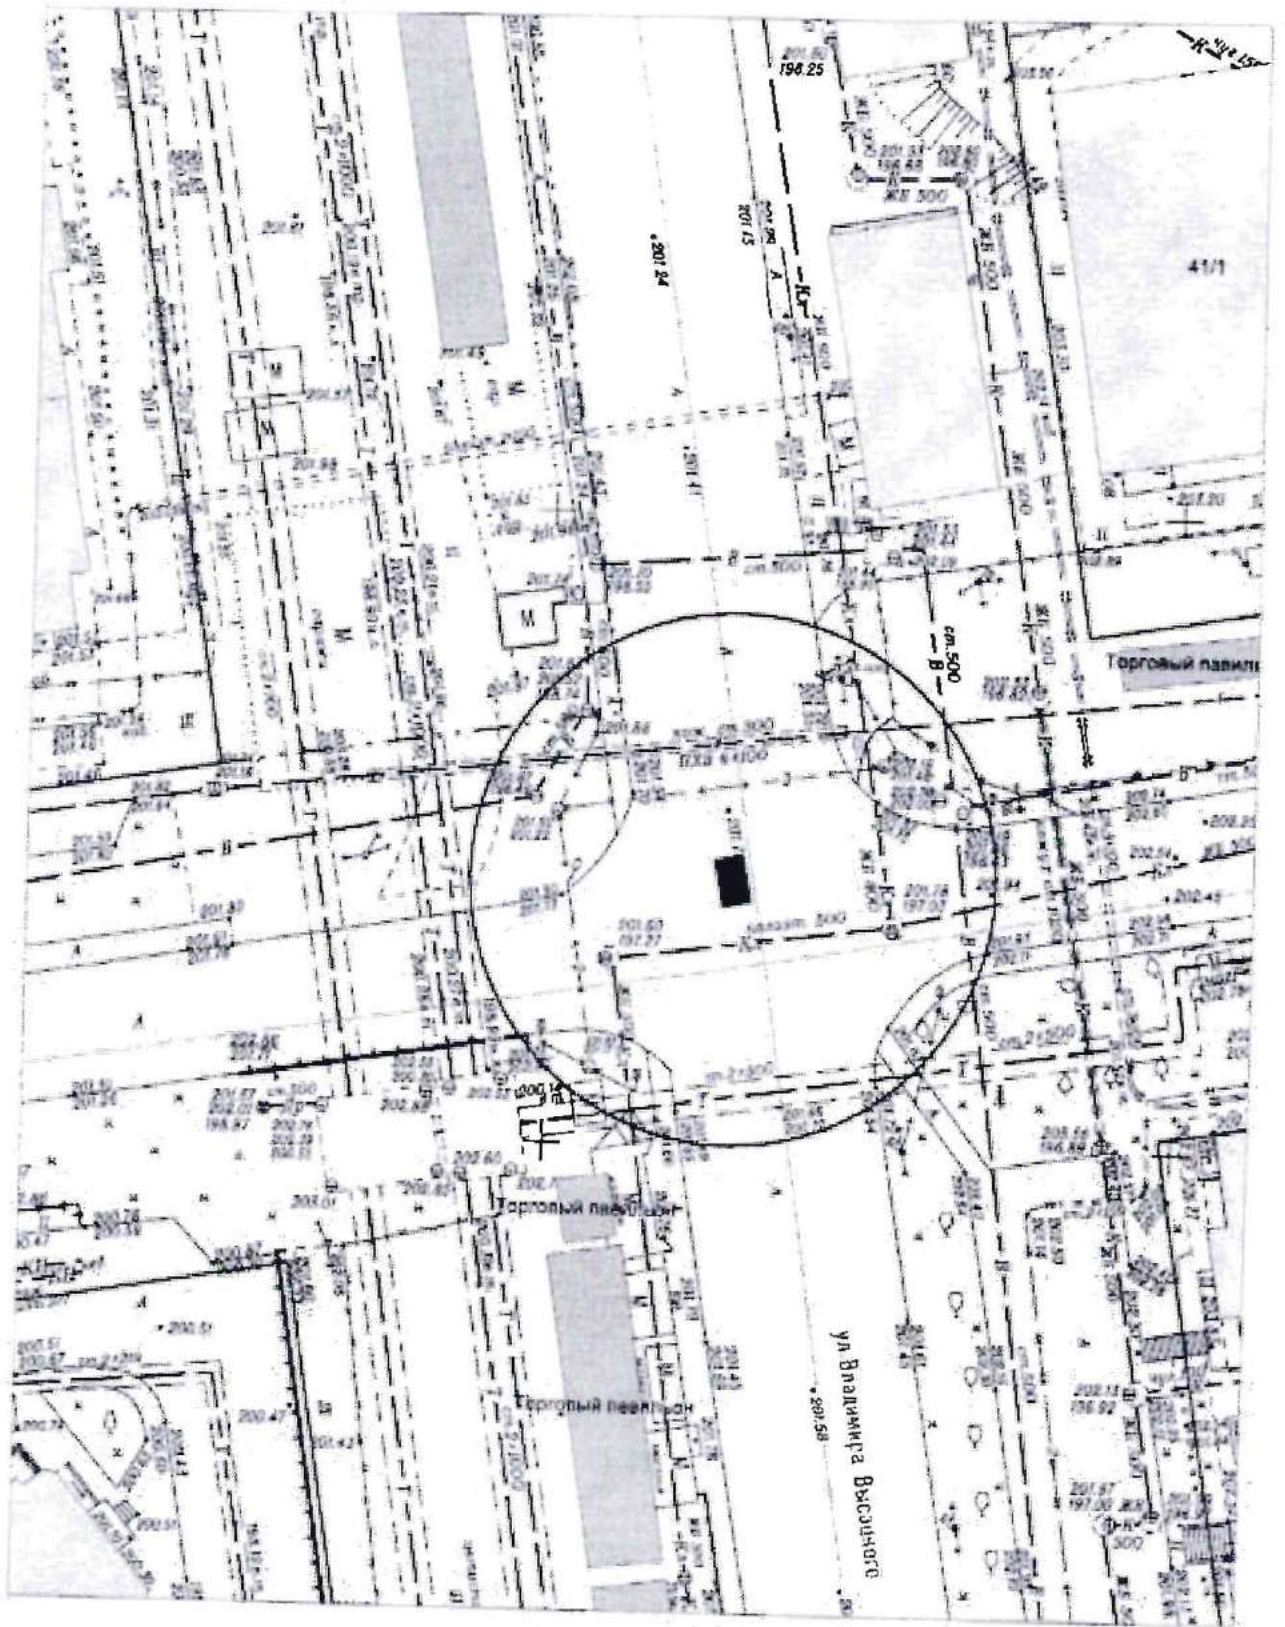

Карта-схема территории № 1281
по адресному ориентиру улица В. Высоцкого, 31/2
на топографическом плане М 1:500