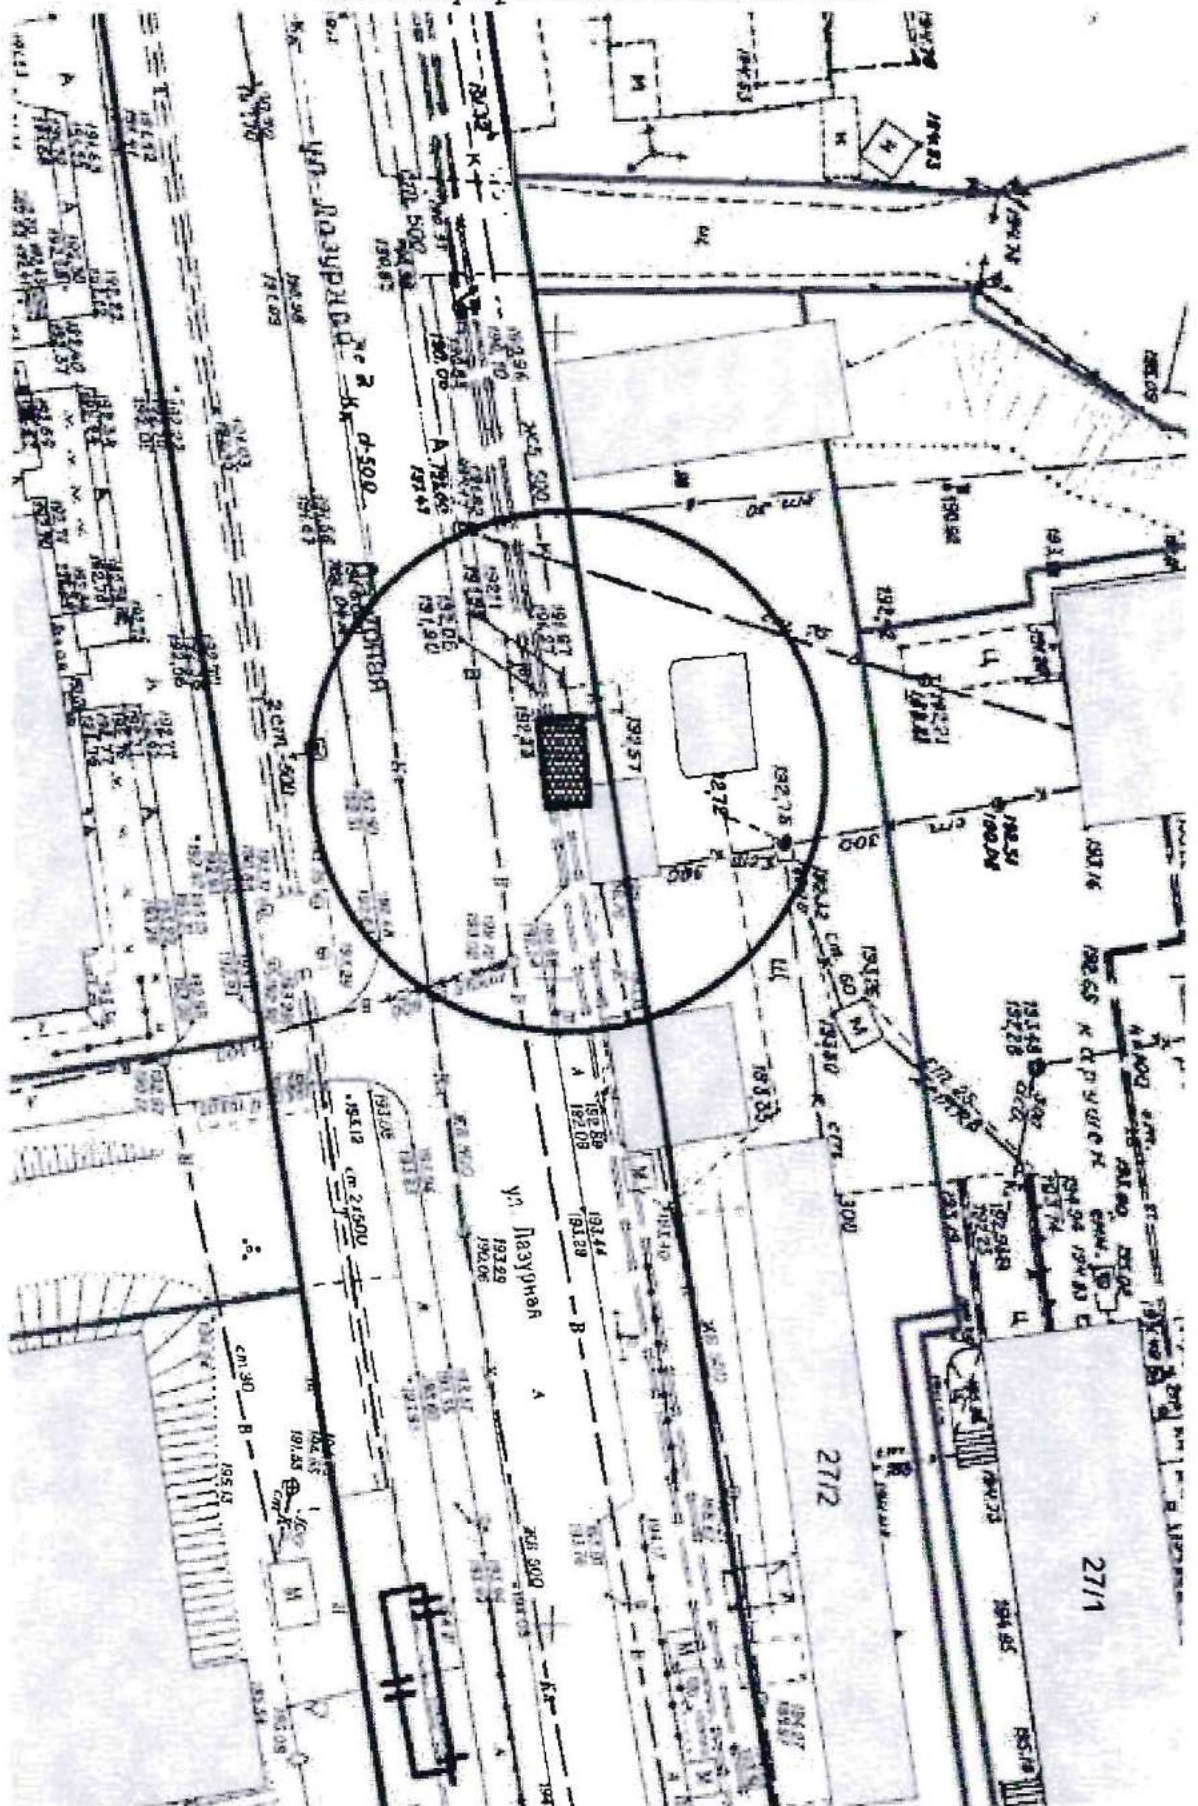

Карта-схема территории № 1274  
по адресному ориентиру: ул. А. Лежена, 18  
на топографическом плане в масштабе М 1:500

**Карта-схема территории № 1283**  
**по адресному ориентиру улица Никитина, (112а)**  
**на топографическом плане М 1:500**

Карта-схема территории № 1284  
по адресному ориентиру улица Никитина, (158)  
на топографическом плане М 1:500

Карта-схема территории № 1285  
по адресному ориентиру улица ГБШ, (68, к. 2)  
на топографическом плане М 1:500

Карта-схема территории № 1286  
по адресному ориентиру улица ул. Лазурная, (27/1, к. 2)  
на топографическом плане М 1:500

Карта-схема № 1291  
с адресным ориентиром: ул.Ленина,(50)  
на топографическом плане М:1500

Карта-схема № 1292  
с адресным ориентиром: Красный проспект (98)  
на топографическом плане М:1500