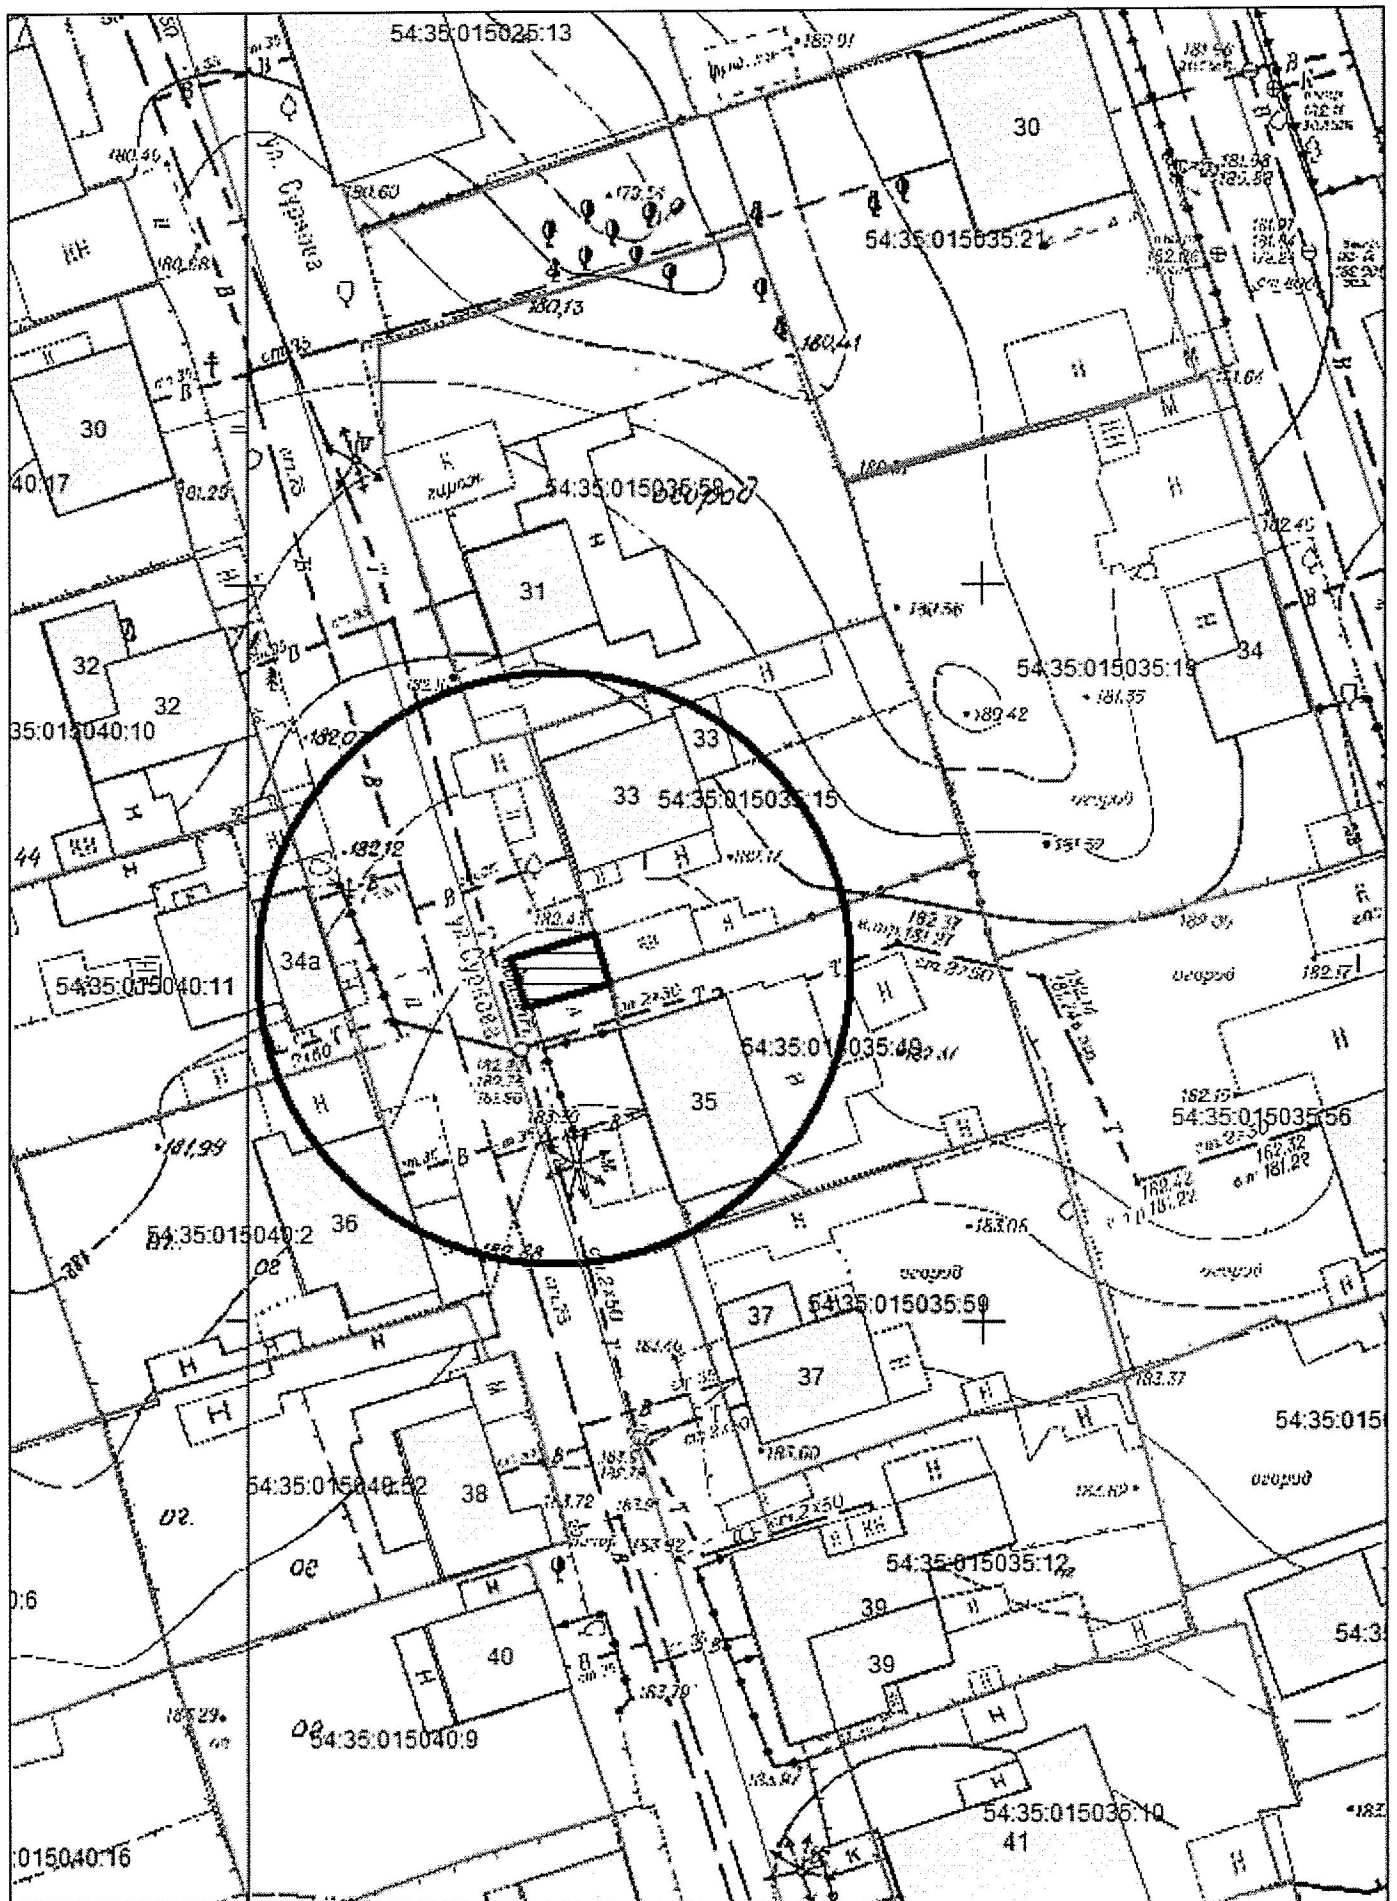

Карта схема территории № 1207
по адресному ориентиру: ул.Суркова, (33)
на топографическом плане в масштабе М1:500

Карта схема территории № 1208
по адресному ориентиру: ул. Лазарева, (35)
на топографическом плане в масштабе М1:500

5:012560.5

Карта-схема территории № 1211
по адресному ориентиру улица Б. Богаткова, (200)
на топографическом плане М 1:500

Карта - схема территории № 1212
по адресному ориентиру улица ул. К. Либкнехта, (120)
на топографическом плане М 1:500

Карта-схема № 1213
с адресным ориентиром: ул. Октябрьская, (20)
на топографическом плане М 1:500