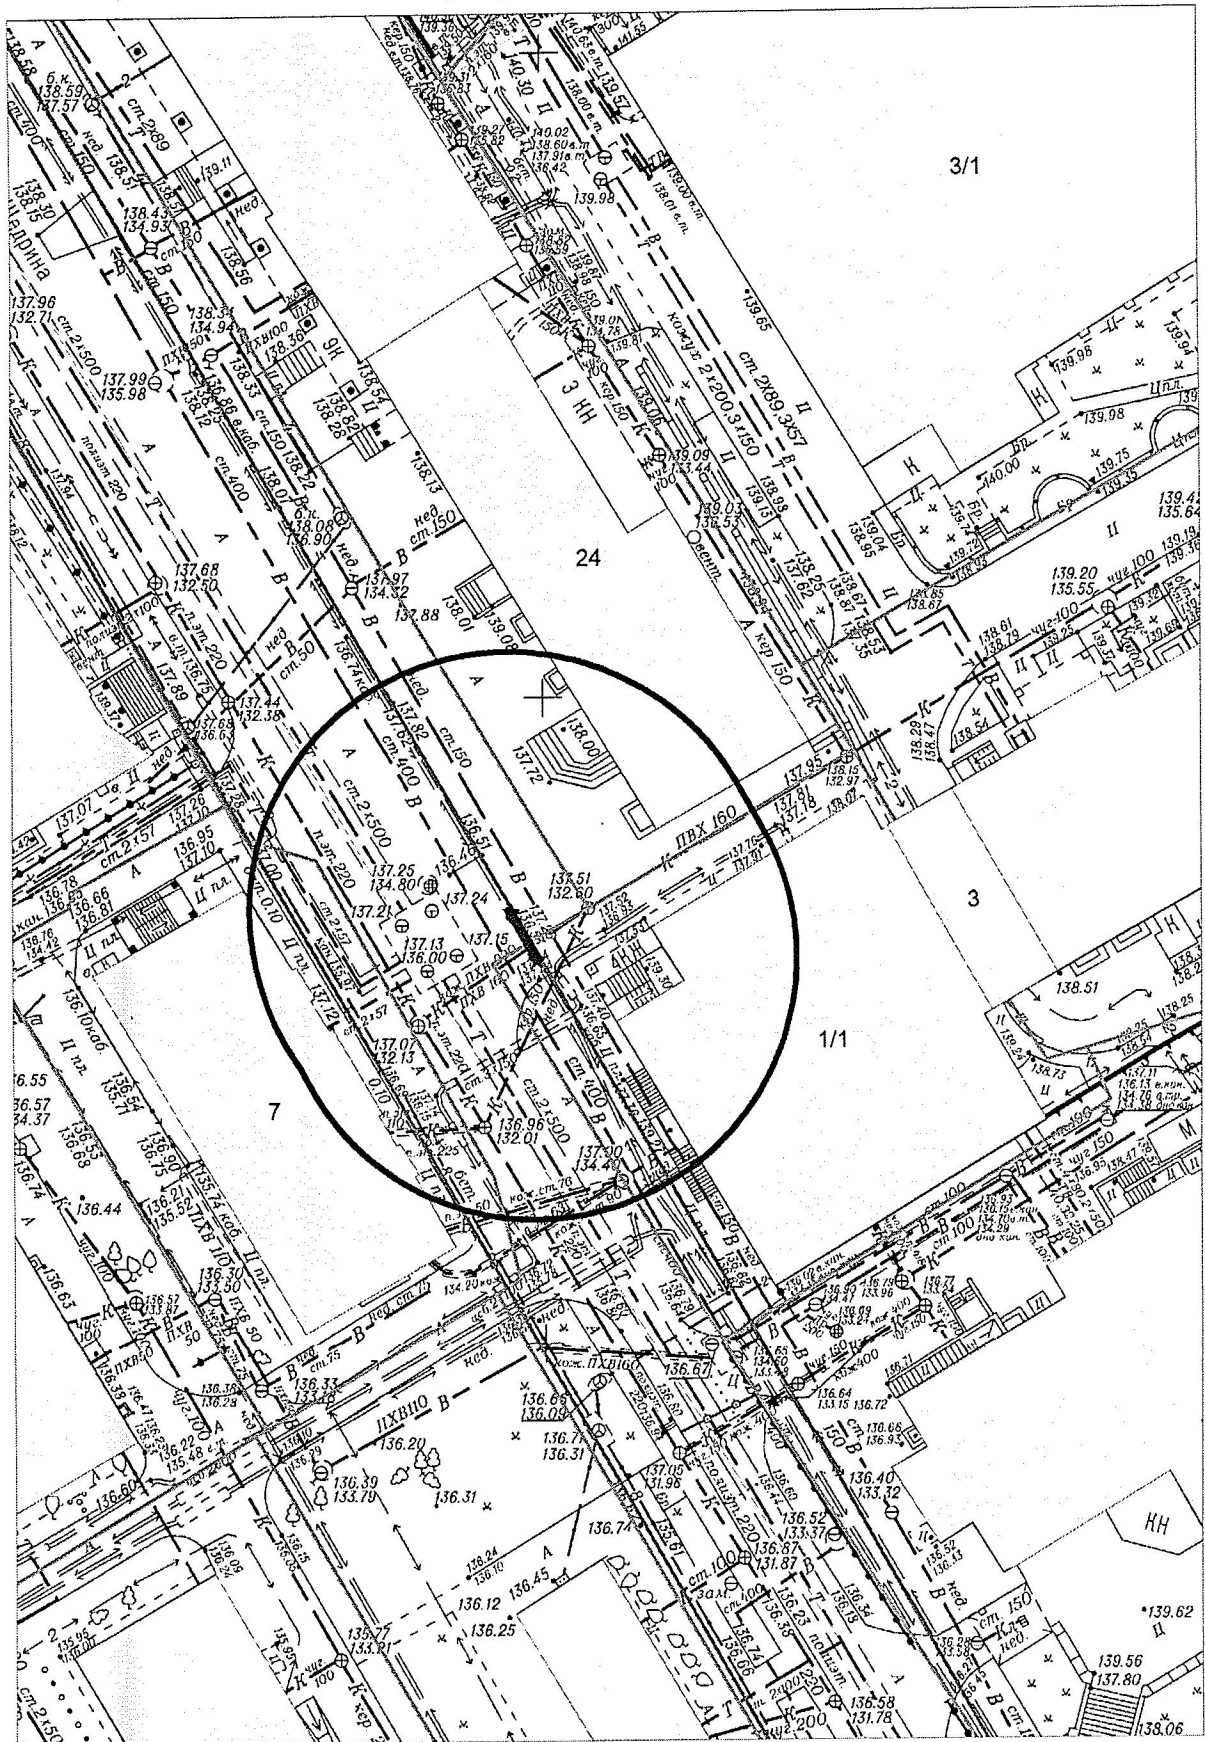

Карта-схема территории № 1201
по адресному ориентиру: г. Новосибирск, ул. Рассветная, (1/1)
на топографическом плане
М 1:500

Карта-схема территории № 1202
по адресному ориентиру ул. Выборная, (142/3)
на топографическом плане М 1:500

Карта-схема № 1203

с адресным ориентиром: проспект Димитрова, (1/1)
на топографическом плане М 1:500

Карта - схема № 1204
с адресным ориентиром: ул. Ольги Жилиной, (56а)
на топографическом плане М 1:500

Карта-схема № 1205
с адресным ориентиром: ул. Мичурина, (15)
на топографическом плане М 1:500

Карта-схема № 1206
 с адресным ориентиром: ул. Фрунзе, (4)
 на топографическом плане М 1:500