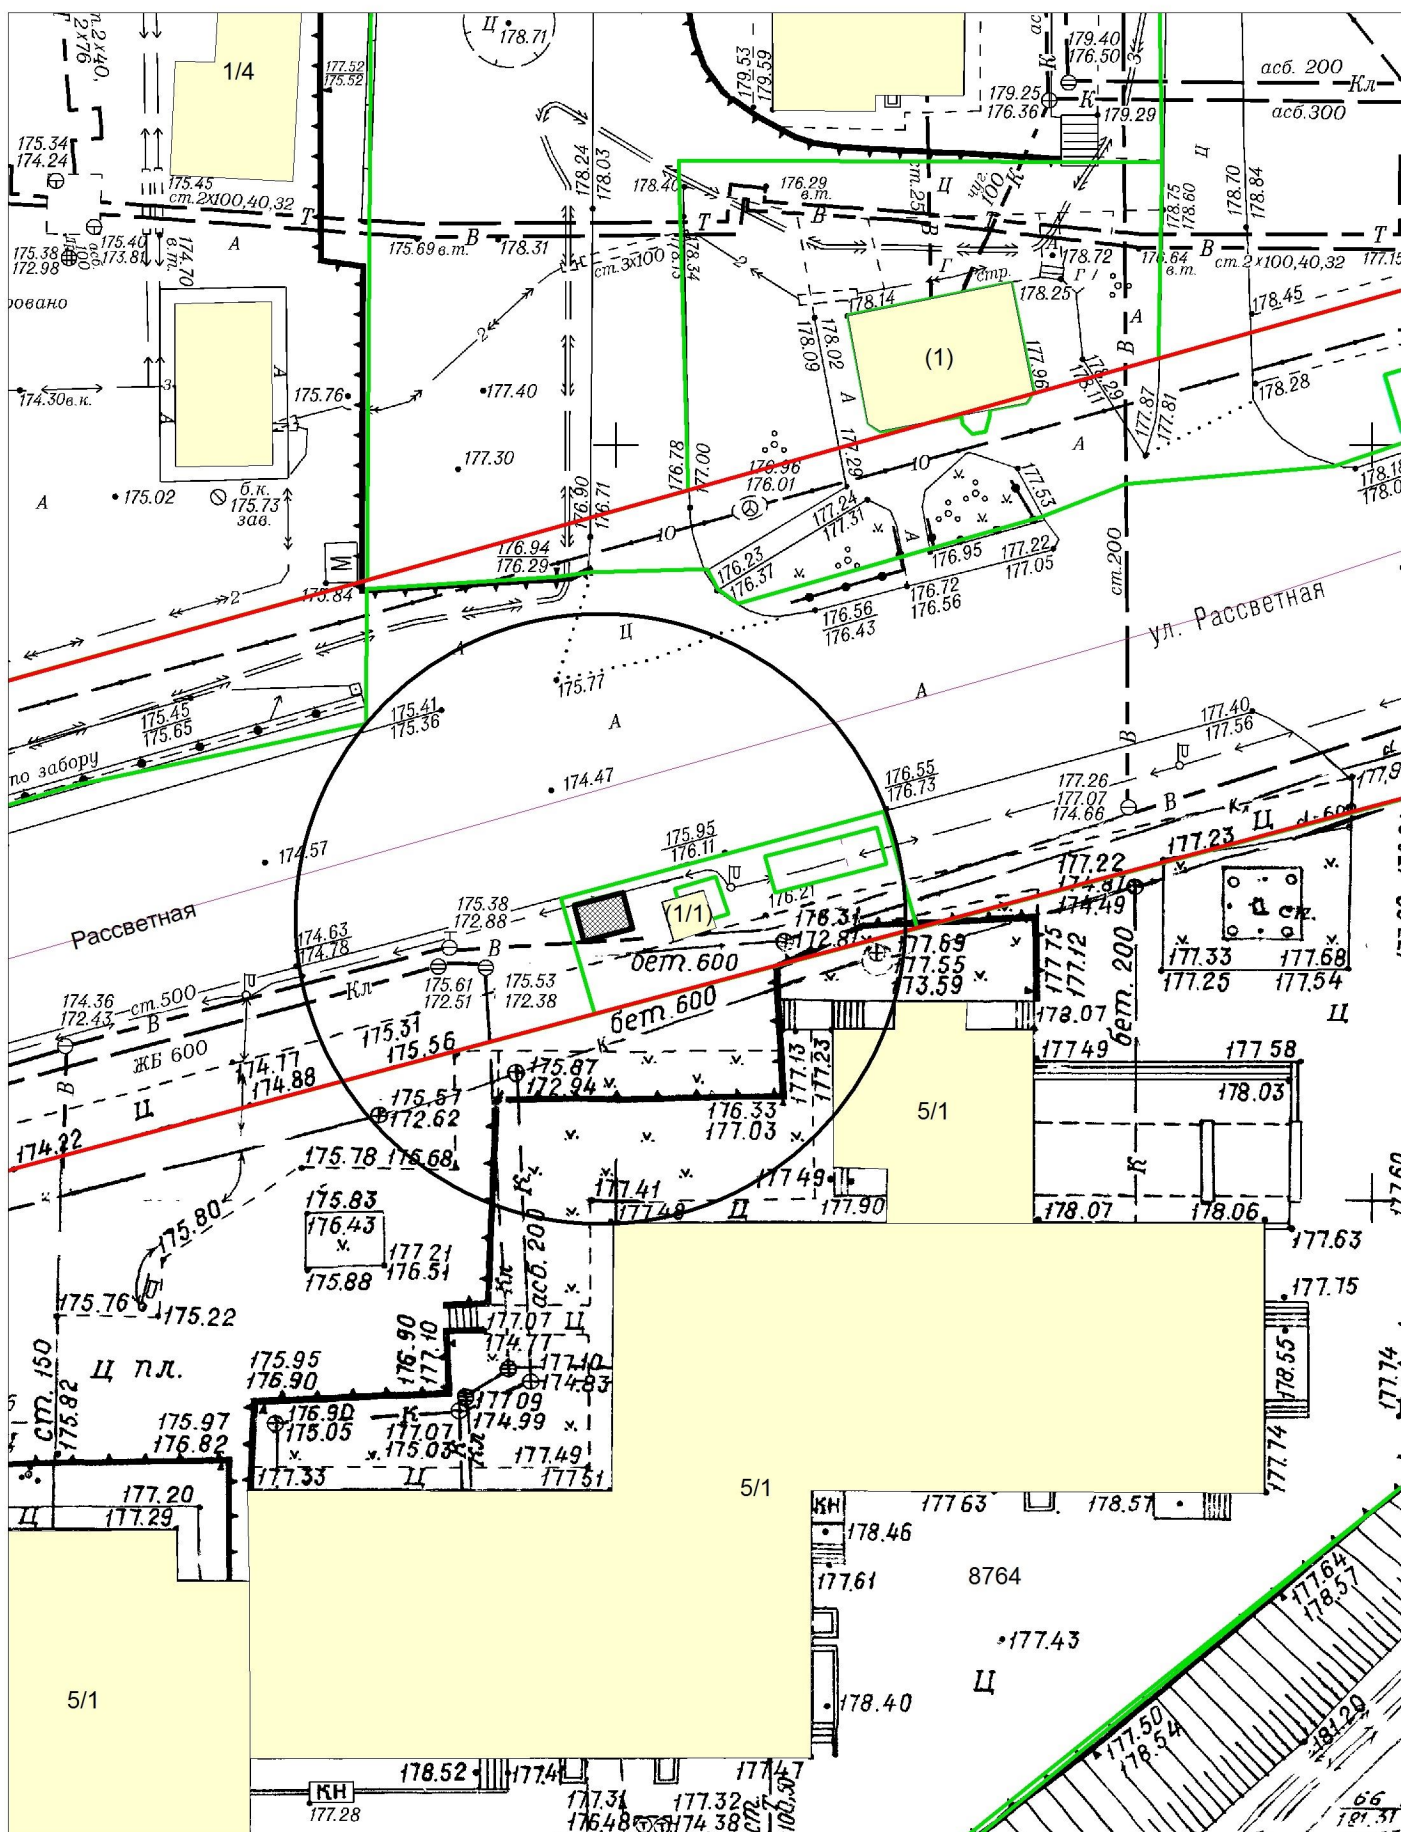

Карта-схема территории № 1201
по адресному ориентиру: г. Новосибирск, ул. Рассветная, (1/1)
на топографическом плане
М 1:500

Карта-схема территории № 1202
по адресному ориентиру ул. Выборная, (142/3)
на топографическом плане М 1:500

Карта-схема № 1203

с адресным ориентиром: проспект Димитрова, (1/1)
на топографическом плане М 1:500

Карта - схема № 1204
с адресным ориентиром: ул. Ольги Жилиной, (56а)
на топографическом плане М 1:500

Карта-схема № 1205
с адресным ориентиром: ул. Мичурина, (15)
на топографическом плане М 1:500

Карта-схема № 1206
 с адресным ориентиром: ул. Фрунзе, (4)
 на топографическом плане М 1:500