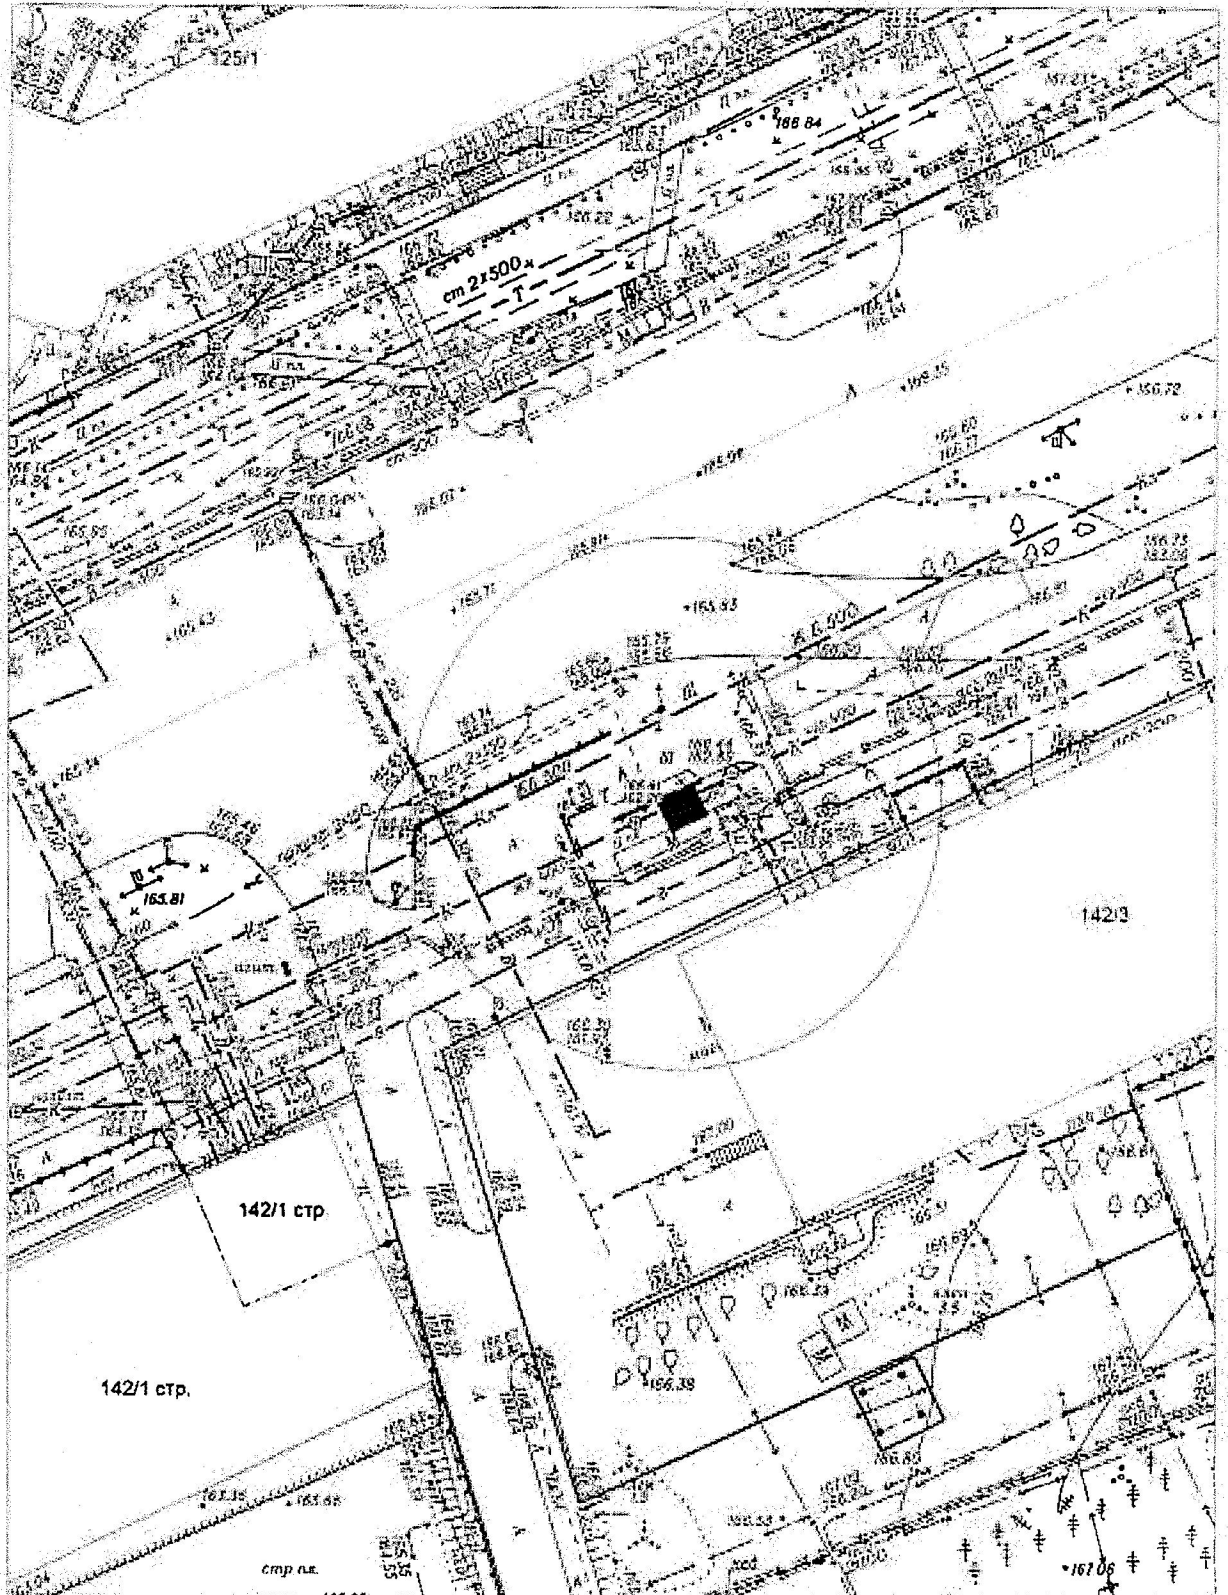

Карта-схема территории № 1201
по адресному ориентиру: г. Новосибирск, ул. Рассветная, (1/1)
на топографическом плане
М 1:500

Карта-схема территории № 1202
по адресному ориентиру ул. Выборная, (142/3)
на топографическом плане М 1:500

Карта-схема № 1203

с адресным ориентиром: проспект Димитрова, (1/1)
на топографическом плане М 1:500

Карта - схема № 1204
с адресным ориентиром: ул. Ольги Жилиной, (56а)
на топографическом плане М 1:500

Карта-схема № 1205
с адресным ориентиром: ул. Мичурина, (15)
на топографическом плане М 1:500

Карта-схема № 1206
 с адресным ориентиром: ул. Фрунзе, (4)
 на топографическом плане М 1:500