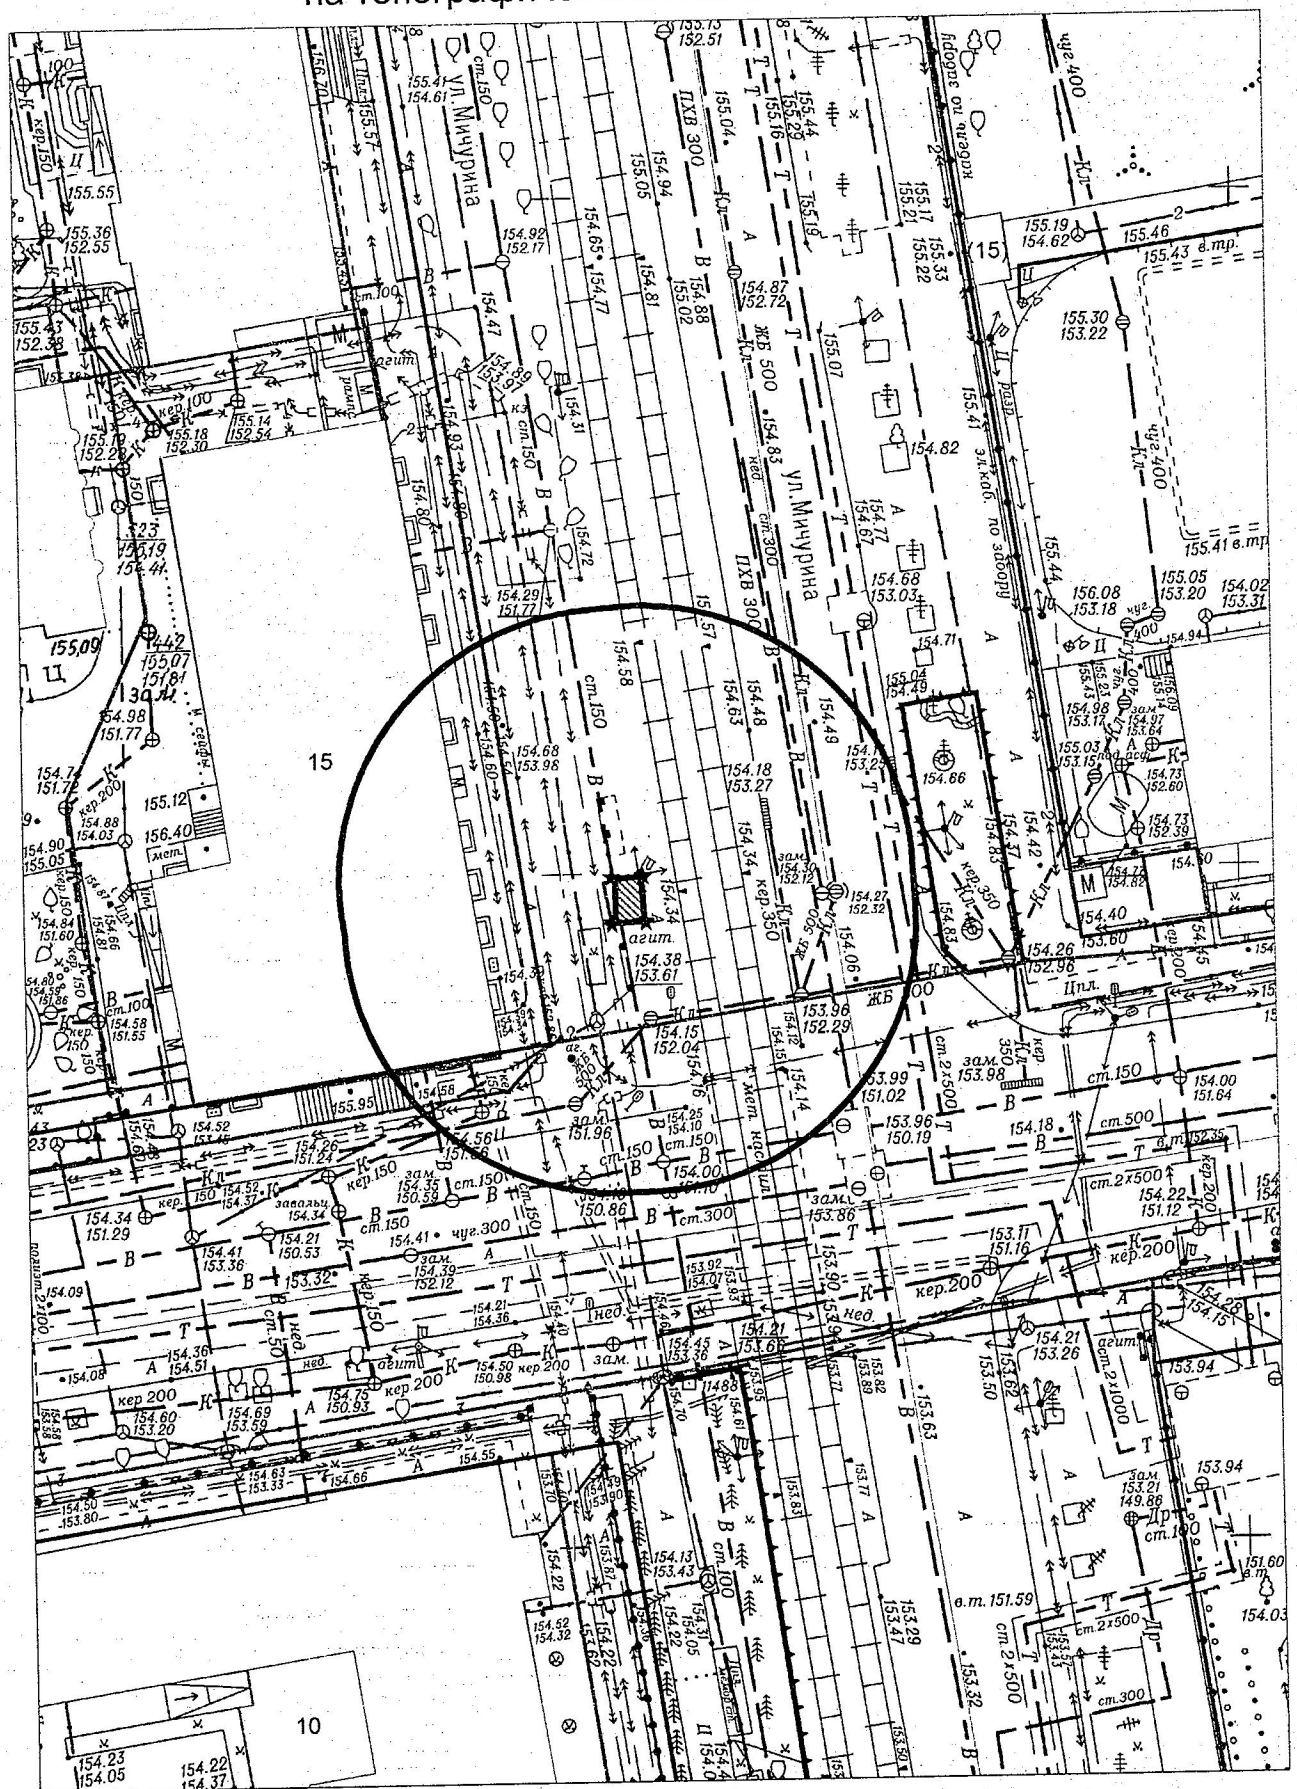

Карта-схема территории № 1201
по адресному ориентиру: г. Новосибирск, ул. Рассветная, (1/1)
на топографическом плане
М 1:500

Карта-схема территории № 1202
по адресному ориентиру ул. Выборная, (142/3)
на топографическом плане М 1:500

Карта-схема № 1203

с адресным ориентиром: проспект Димитрова, (1/1)
на топографическом плане М 1:500

Карта - схема № 1204
с адресным ориентиром: ул. Ольги Жилиной, (56а)
на топографическом плане М 1:500

Карта-схема № 1205
с адресным ориентиром: ул. Мичурина, (15)
на топографическом плане М 1:500

Карта-схема № 1206
 с адресным ориентиром: ул. Фрунзе, (4)
 на топографическом плане М 1:500