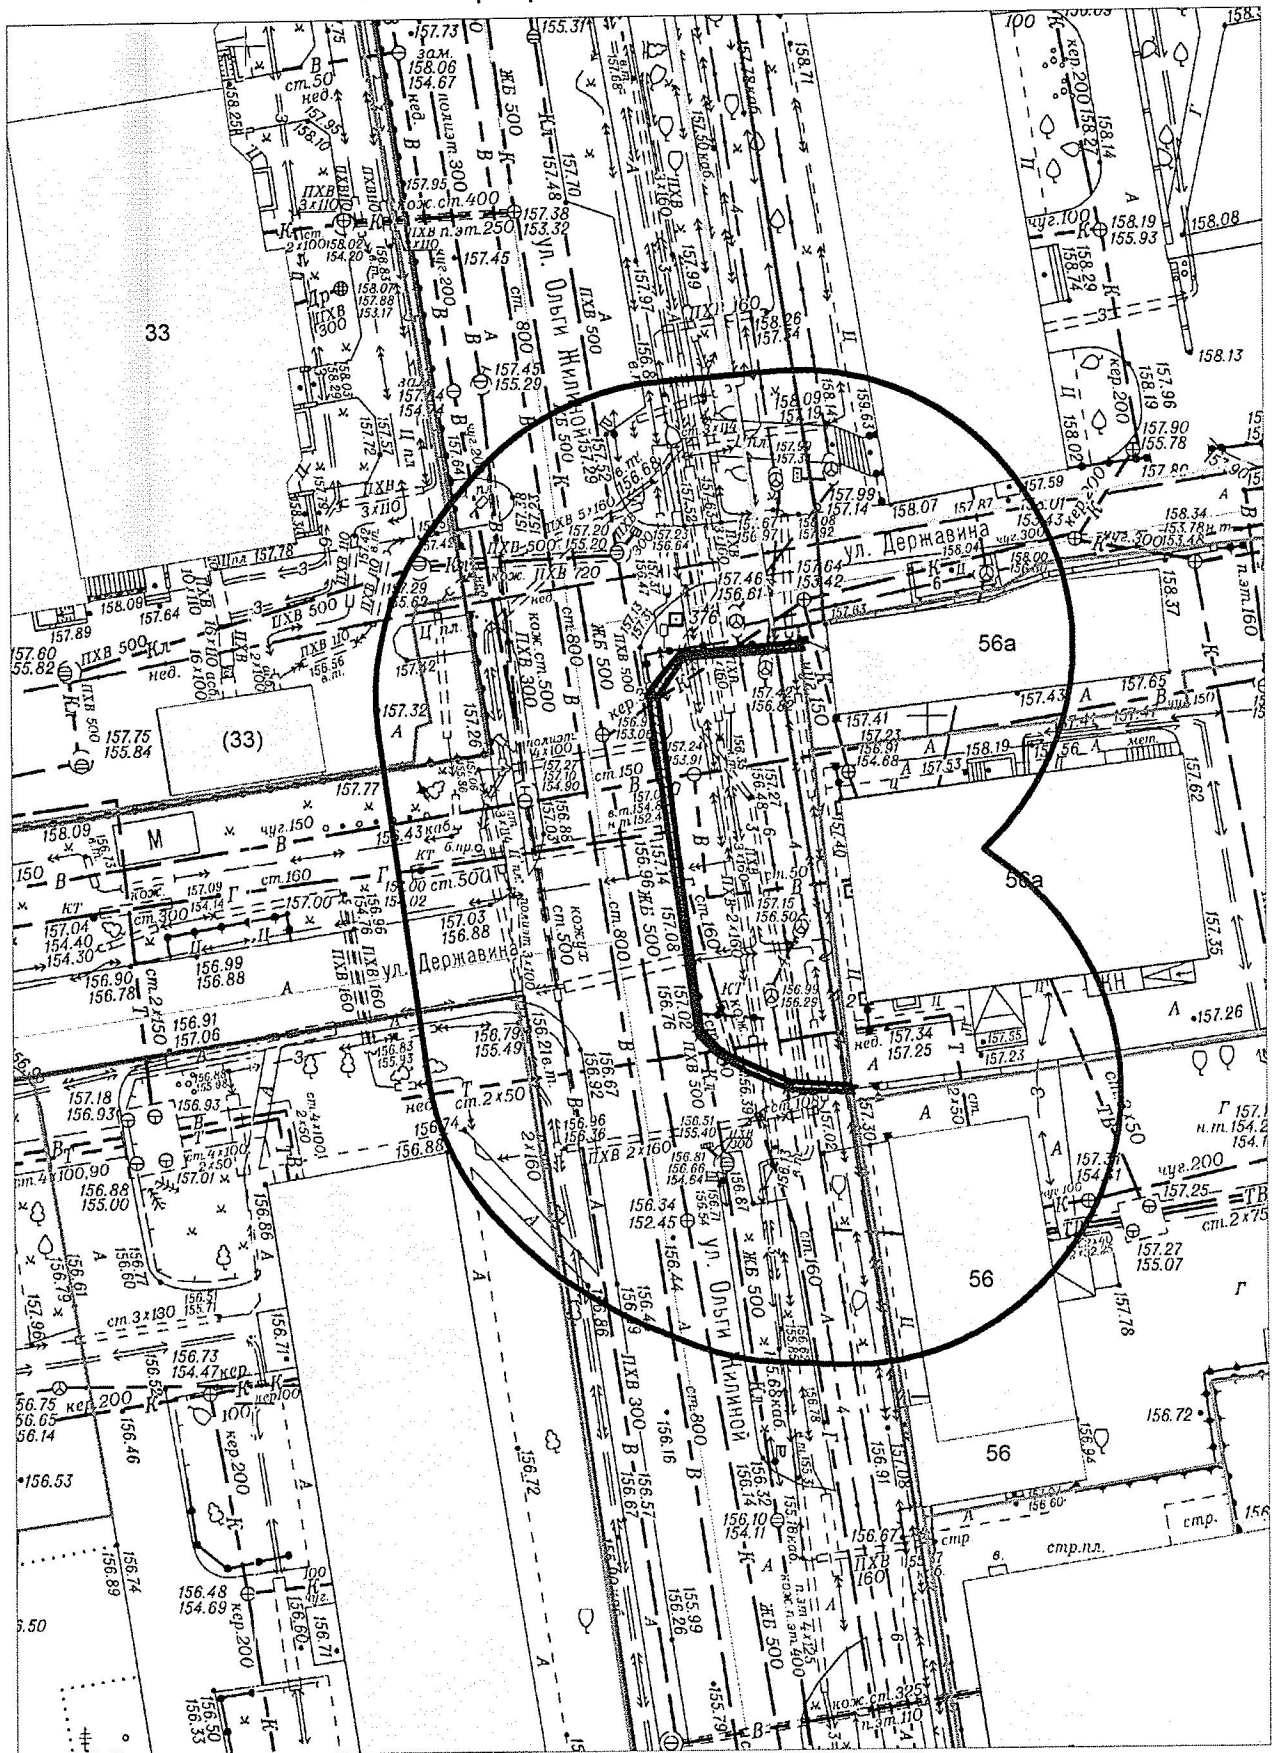

Карта-схема территории № 1201
по адресному ориентиру: г. Новосибирск, ул. Рассветная, (1/1)
на топографическом плане
М 1:500

Карта-схема территории № 1202
по адресному ориентиру ул. Выборная, (142/3)
на топографическом плане М 1:500

Карта-схема № 1203

с адресным ориентиром: проспект Димитрова, (1/1)
на топографическом плане М 1:500

Карта - схема № 1204
с адресным ориентиром: ул. Ольги Жилиной, (56а)
на топографическом плане М 1:500

Карта-схема № 1205
с адресным ориентиром: ул. Мичурина, (15)
на топографическом плане М 1:500

Карта-схема № 1206
 с адресным ориентиром: ул. Фрунзе, (4)
 на топографическом плане М 1:500