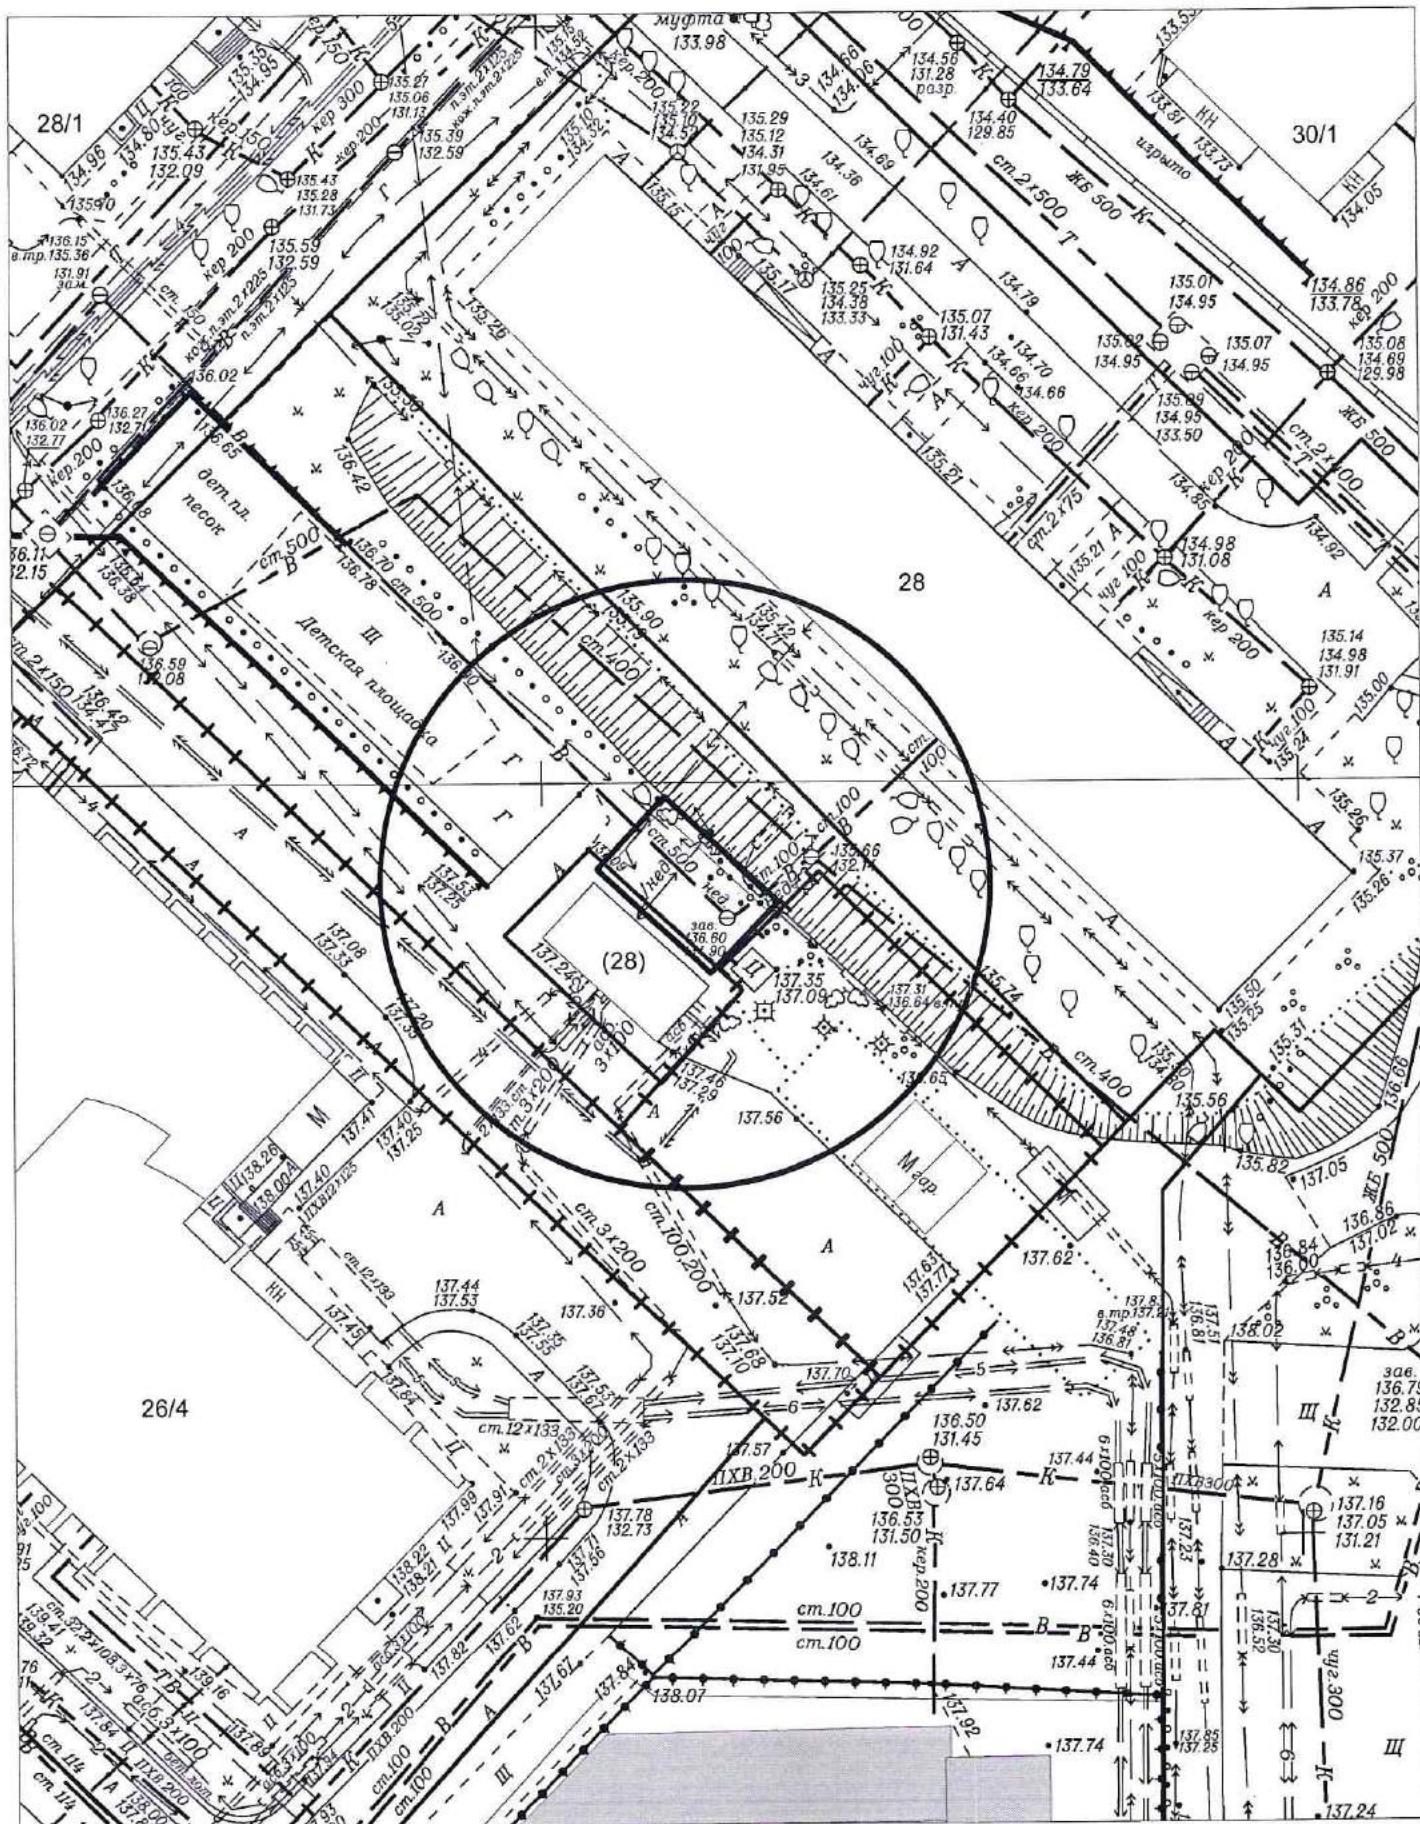

Карта – схема территории № 1184

по адресному ориентиру: ул. Вознесенская, (1/1)

на топографическом плане М 1:500

Карта – схема территории № 1186

по адресному ориентиру: ул. Тульская, (93)

на топографическом плане М 1:500

Карта-схема территории № 1188

по адресному ориентиру: ул. 9-й Гвардейской дивизии, 10

на топографическом плане М 1:500

Карта-схема территории № 1190

по адресному ориентиру: проспект Карла Маркса, 28

на топографическом плане М 1:500

Карта-схема территории № 1191

по адресному ориентиру: ул. Троллейная, 130а

на топографическом плане М 1:500

Карта-схема территории № 1192

по адресному ориентиру: ул. Фасадная, 25/1

на топографическом плане М 1:500

Карта - схема № 1200
с адресным ориентиром: ул. Ельцовка 2-я, (2а)
на топографическом плане М 1:500