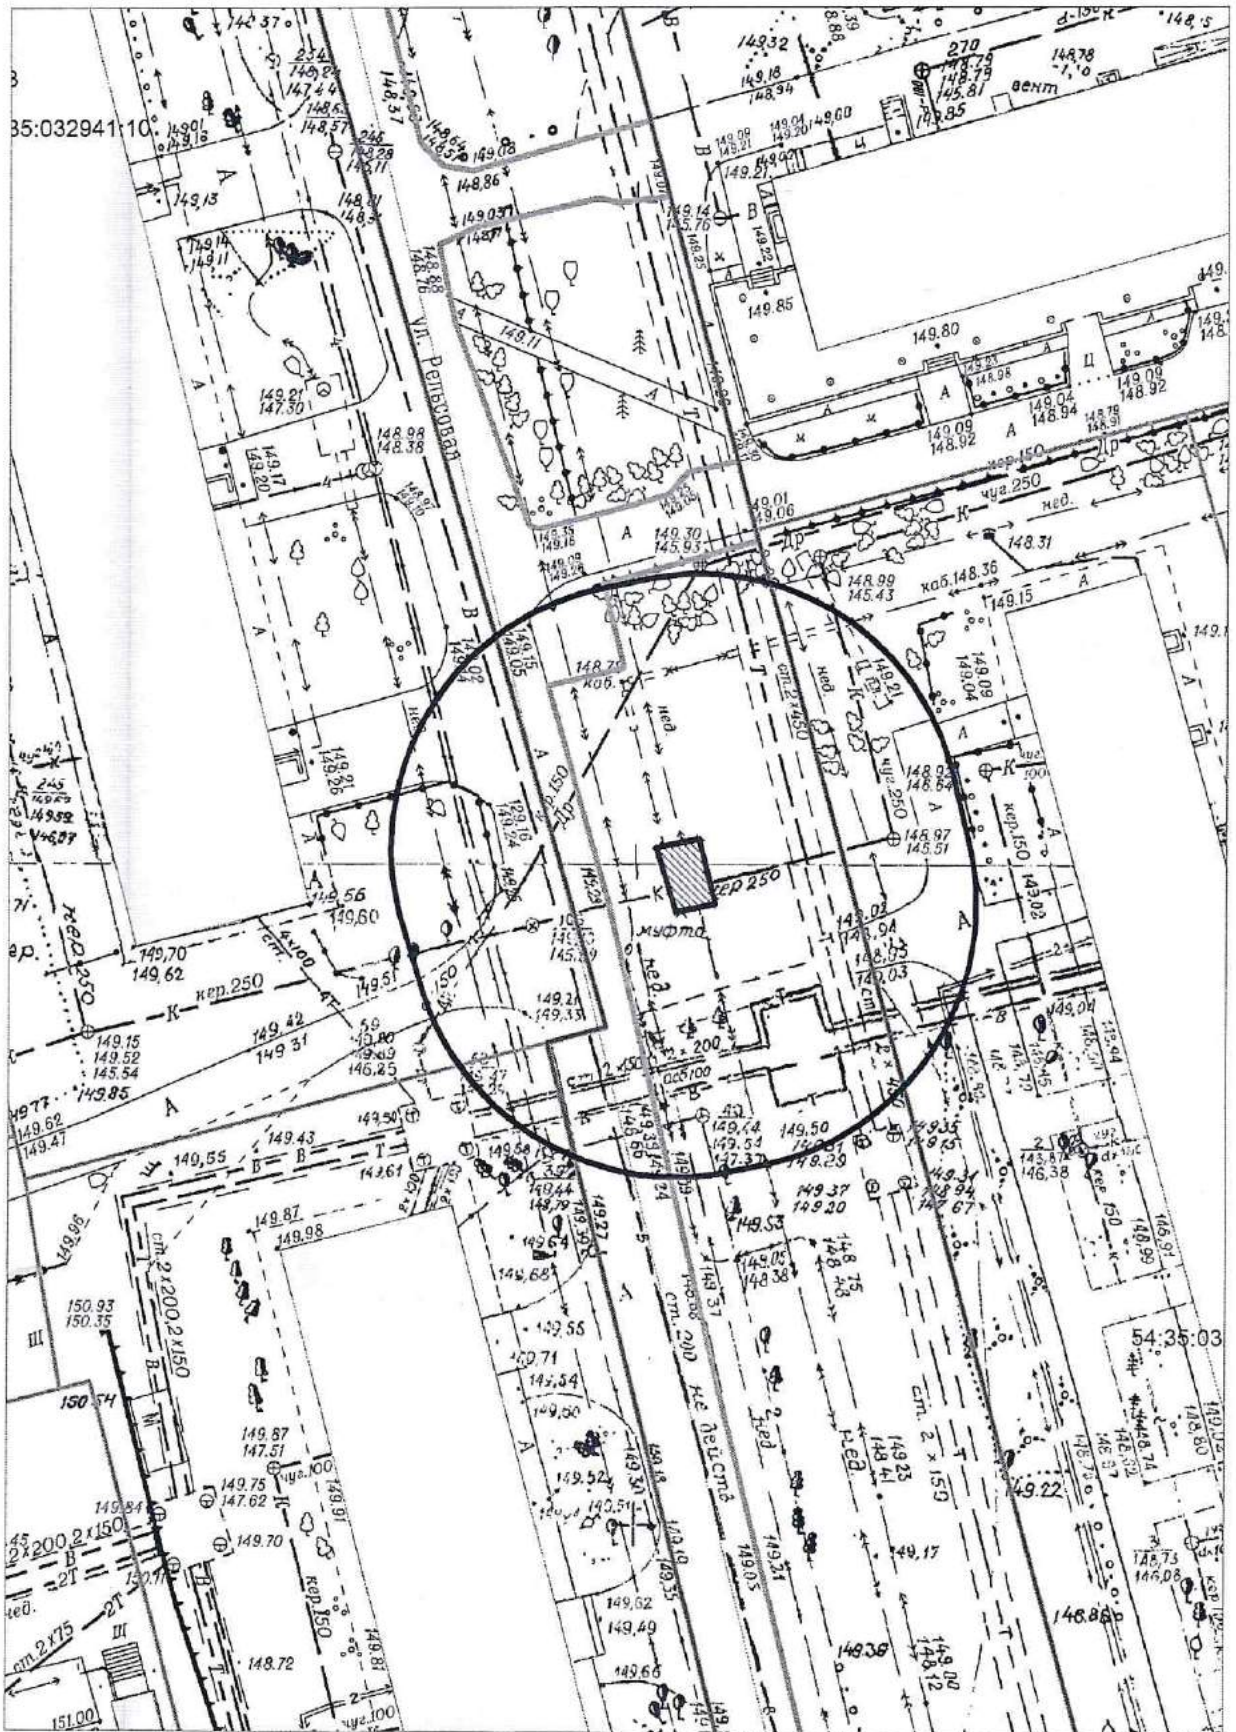

Карта – схема территории № 1184

по адресному ориентиру: ул. Вознесенская, (1/1)

на топографическом плане М 1:500

Карта – схема территории № 1186

по адресному ориентиру: ул. Тульская, (93)

на топографическом плане М 1:500

Карта-схема территории № 1191

по адресному ориентиру: ул. Троллейная, 130а

на топографическом плане М 1:500

Карта-схема территории № 1192

по адресному ориентиру: ул. Фасадная, 25/1

на топографическом плане М 1:500

Карта-схема территории № 1194

по адресному ориентиру: ул. Хилокская

на топографическом плане М 1:500

Карта-схема территории № 1196 по адресному ориентиру ул. Часовая, 5 на топографическом плане М 1:500

Карта - схема № 1199
с адресным ориентиром: ул. Рельсовая, (1)
на топографическом плане М 1:500

Карта - схема № 1200
с адресным ориентиром: ул. Ельцовка 2-я, (2а)
на топографическом плане М 1:500