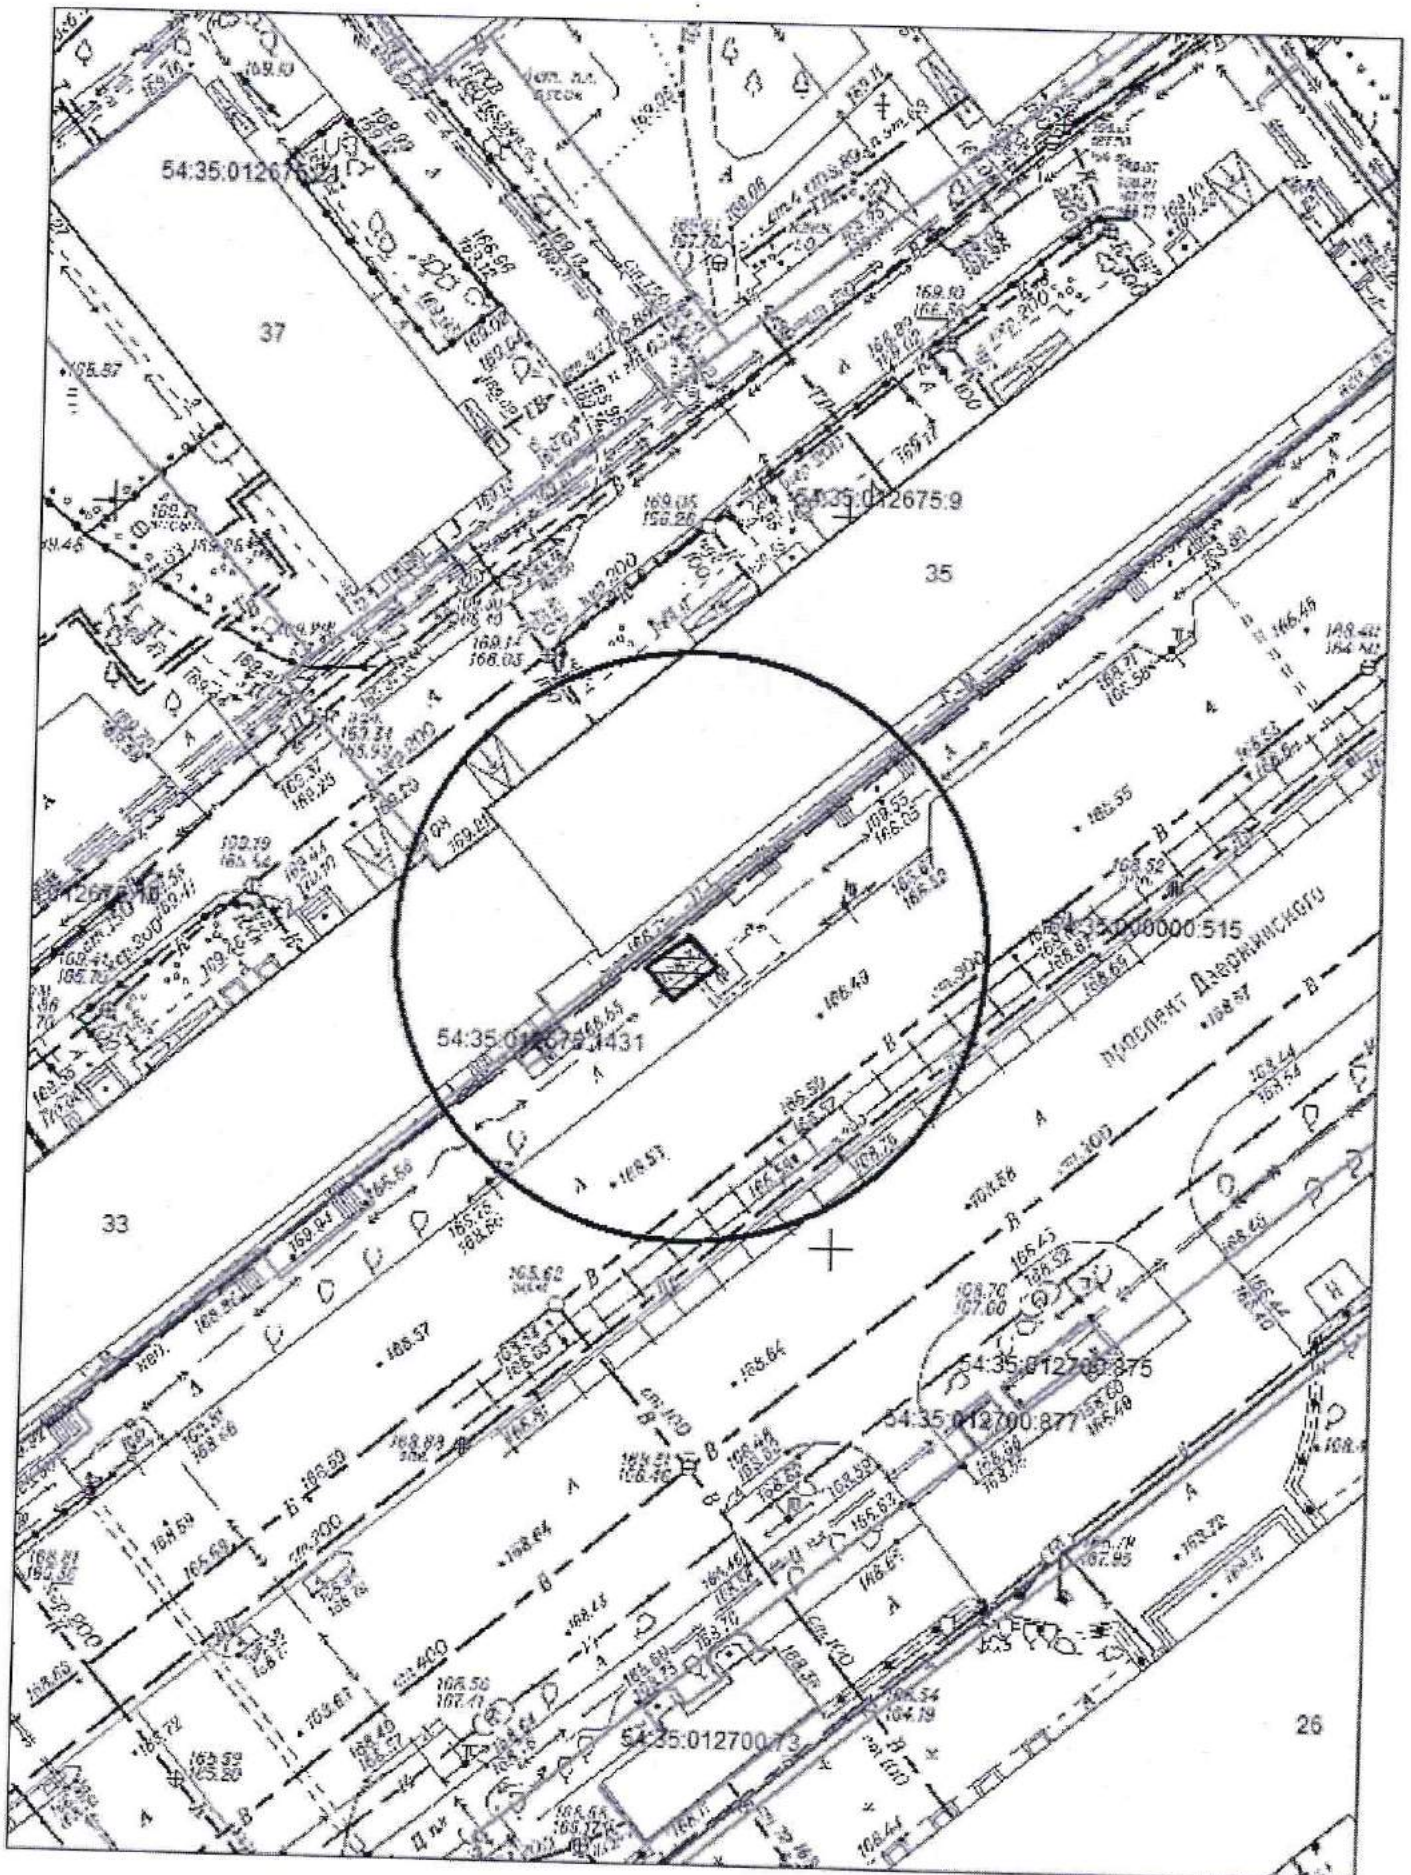

Карта схема территории № 1181
по адресу ориентир: ул. Фрунзе, 71/1
на топографическом плане в масштабе М1:500

Карта схема территории № 1182
по адресному ориентиру: проспект Дзержинского, 35
на топографическом плане в масштабе М1:500

Карта – схема территории № 1184

по адресному ориентиру: ул. Вознесенская, (1/1)

на топографическом плане М 1:500

Карта – схема территории № 1186

по адресному ориентиру: ул. Тульская, (93)

на топографическом плане М 1:500

Карта-схема территории № 1191

по адресному ориентиру: ул. Троллейная, 130а

на топографическом плане М 1:500

Карта-схема территории № 1192

по адресному ориентиру: ул. Фасадная, 25/1

на топографическом плане М 1:500

Карта - схема № 1200
с адресным ориентиром: ул. Ельцовка 2-я, (2а)
на топографическом плане М 1:500