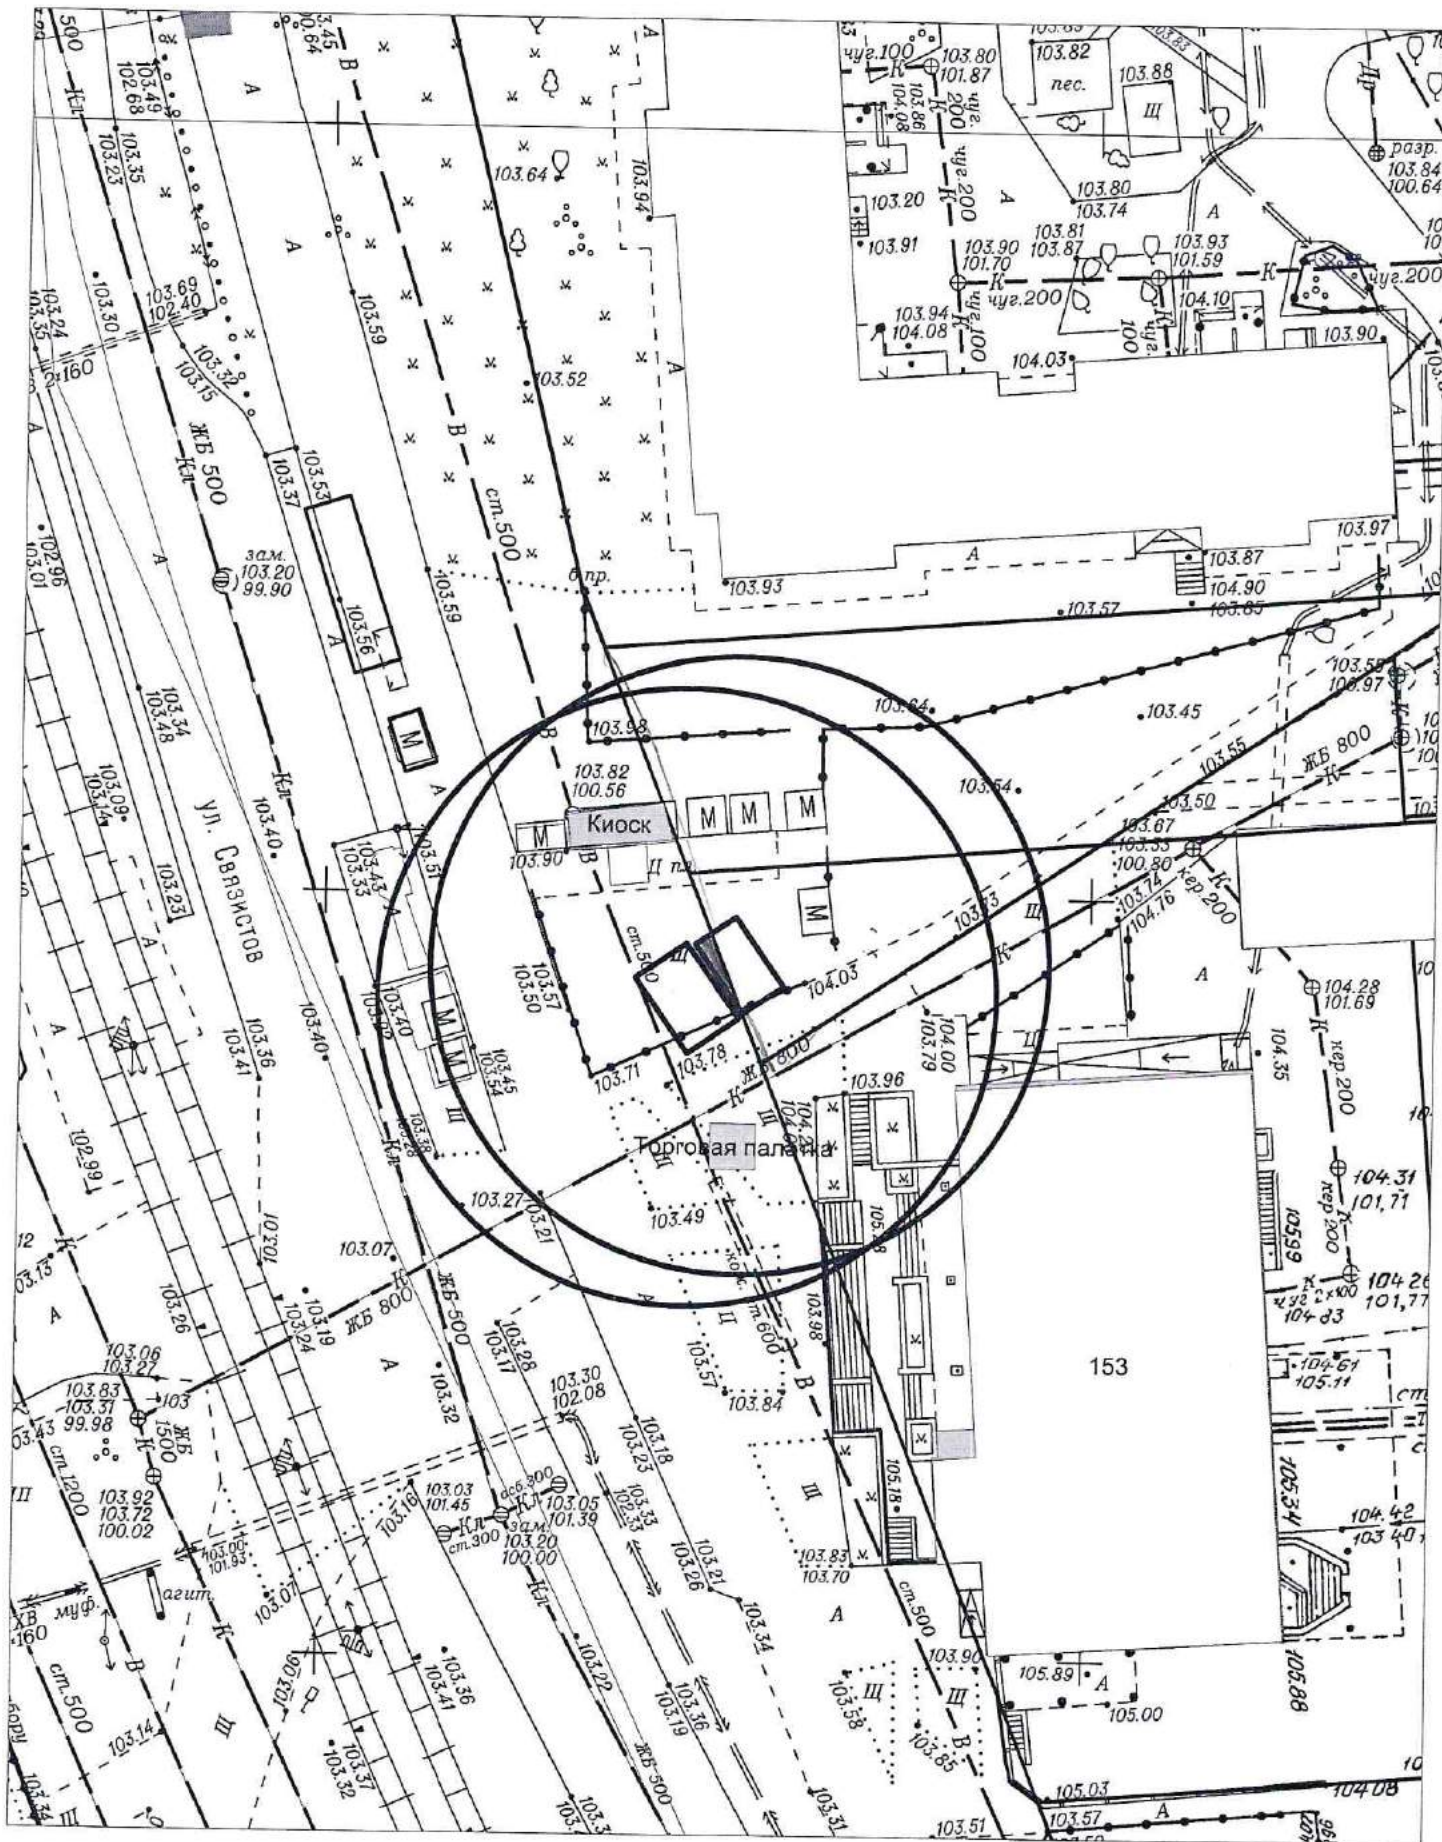

# Карта-схема территории № 1159

по адресному ориентиру: г. Новосибирск, ул. Маслянинская, (19)  
на топографическом плане М 1:500

# Карта – схема территории № 1161

по адресному ориентиру: ул. Саввы Кожевникова, (17)

на топографическом плане М 1:500

# Карта – схема территории № 1166

по адресному ориентиру: ул. Петухова, (18)

на топографическом плане М 1:500

# Карта-схема территории № 1067

по адресному ориентиру: ул. Связистов, 147

на топографическом плане М 1:500