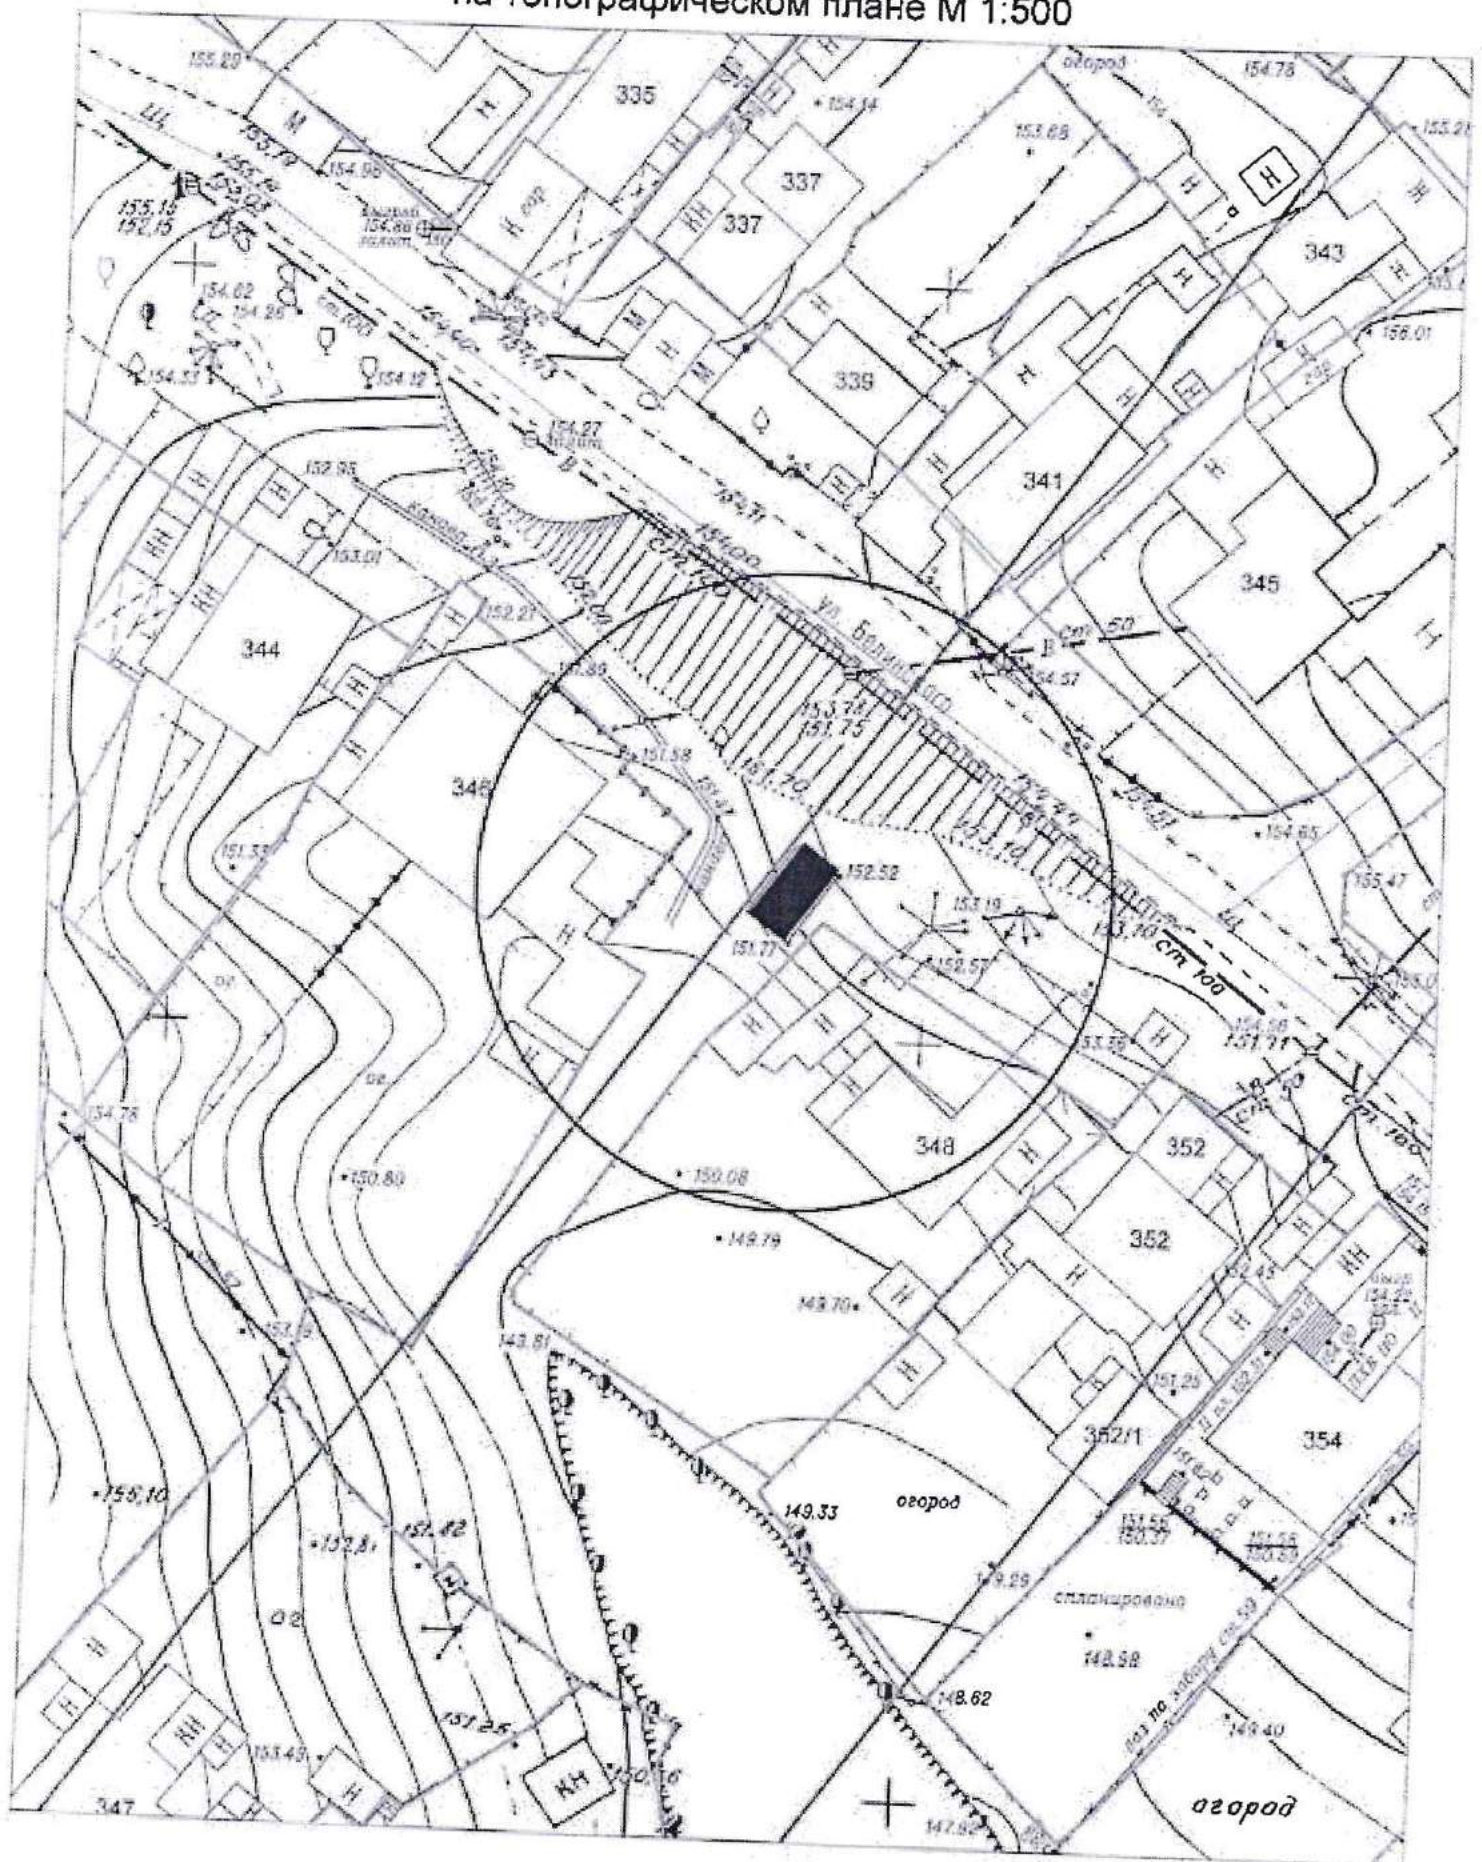

Карта-схема территории № 1169
по адресному ориентиру улица Белинского, (350)
на топографическом плане М 1:500