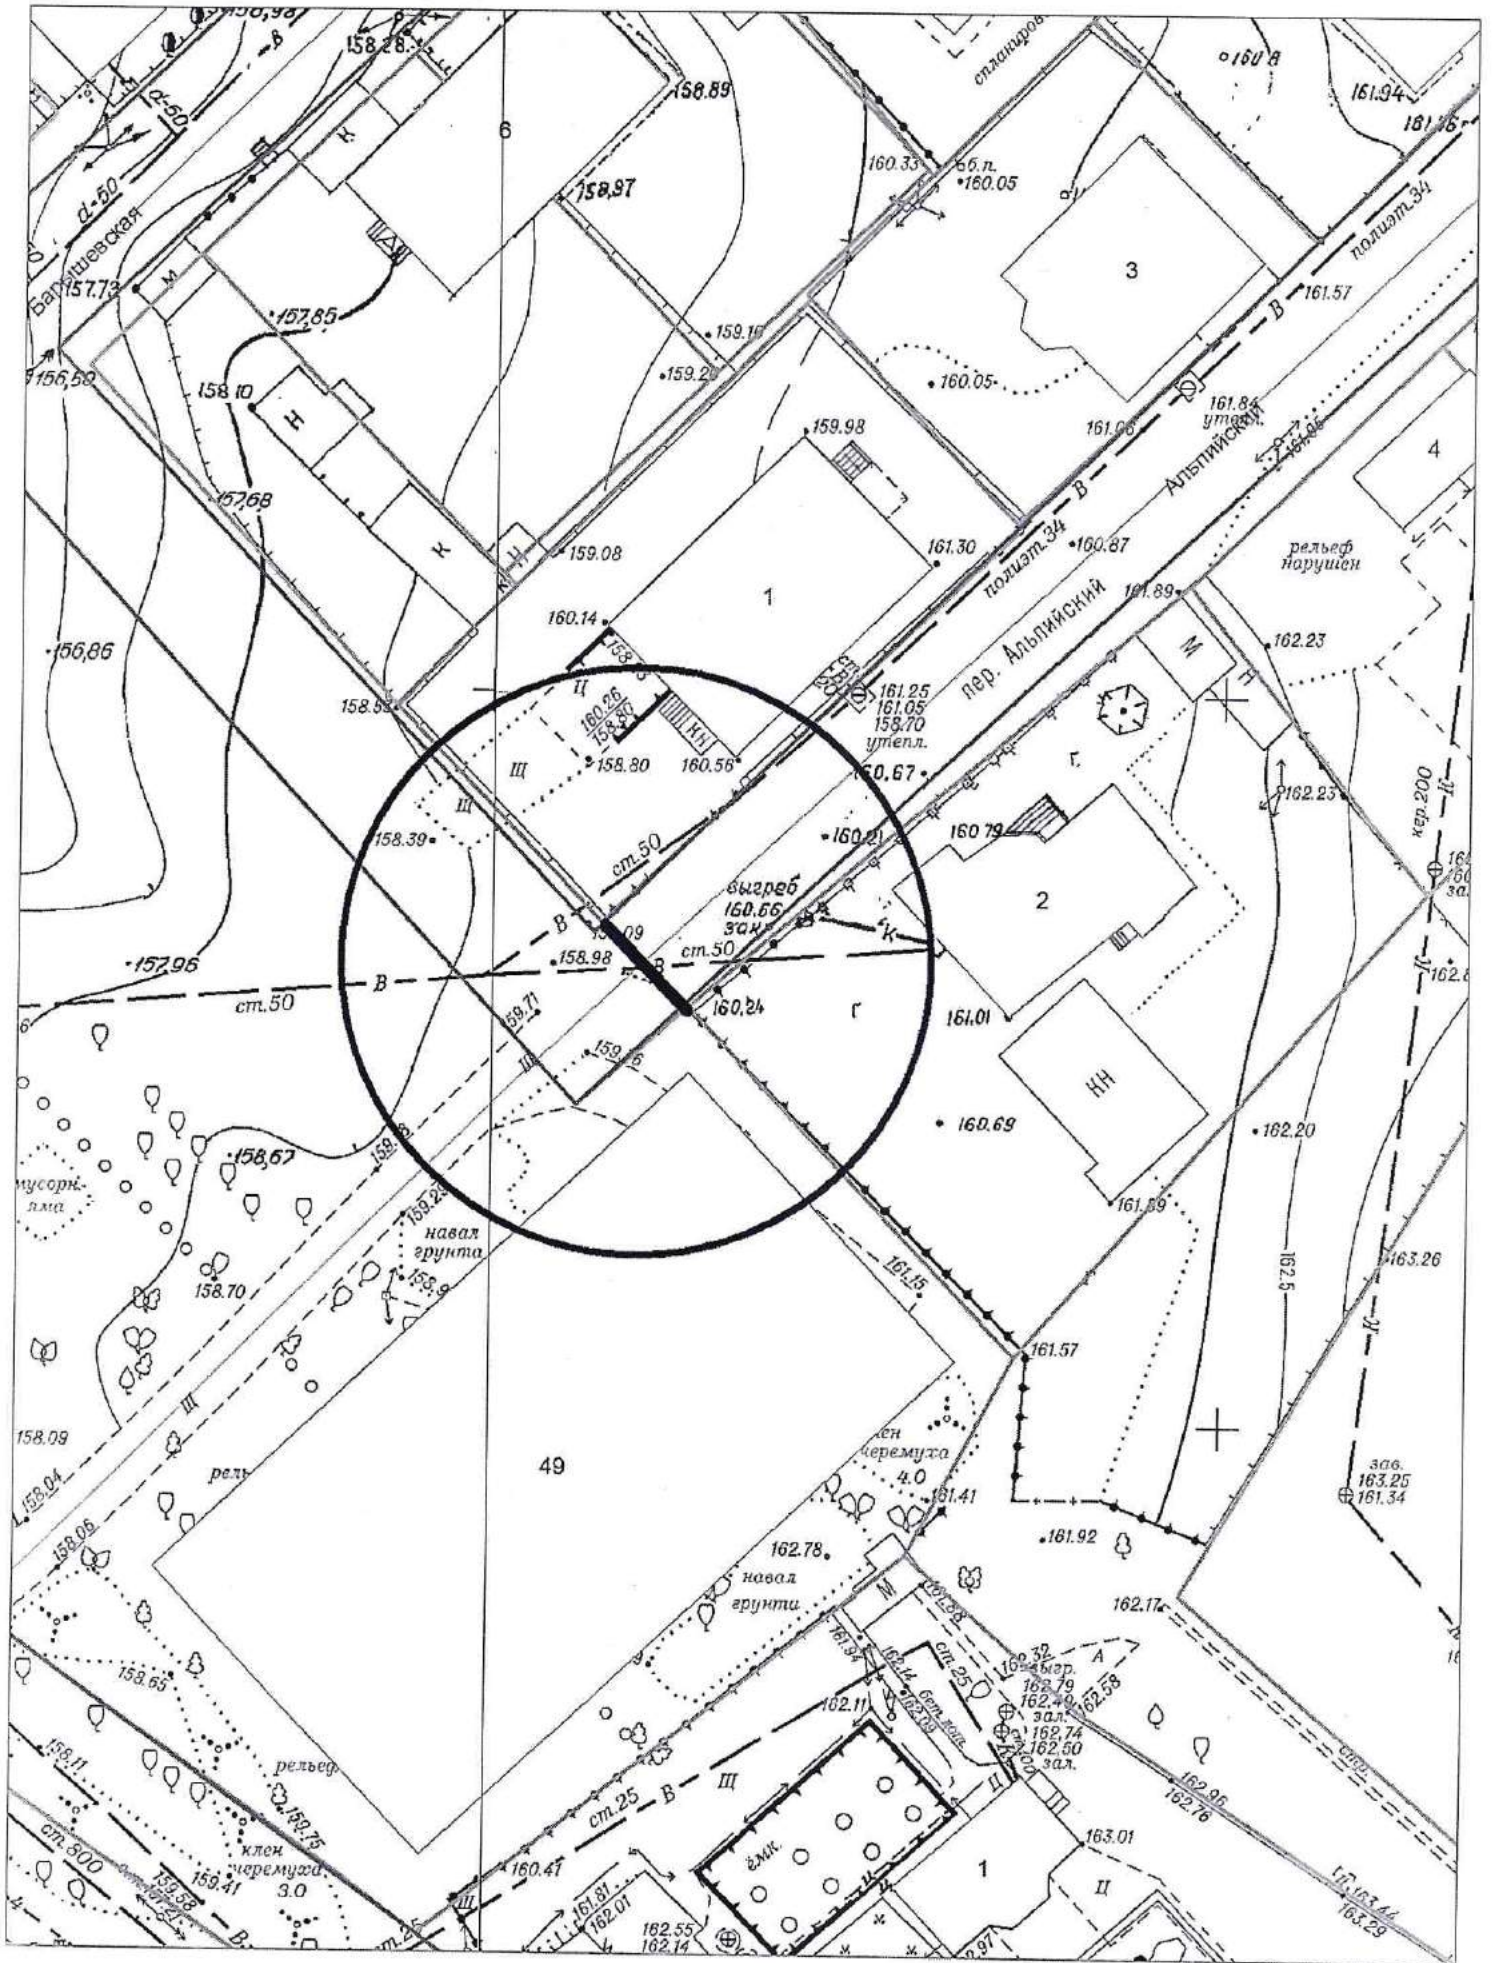

Карта схема территории № 1155
по адресному ориентиру пер. Альпийский 2
на топографическом плане М1:500