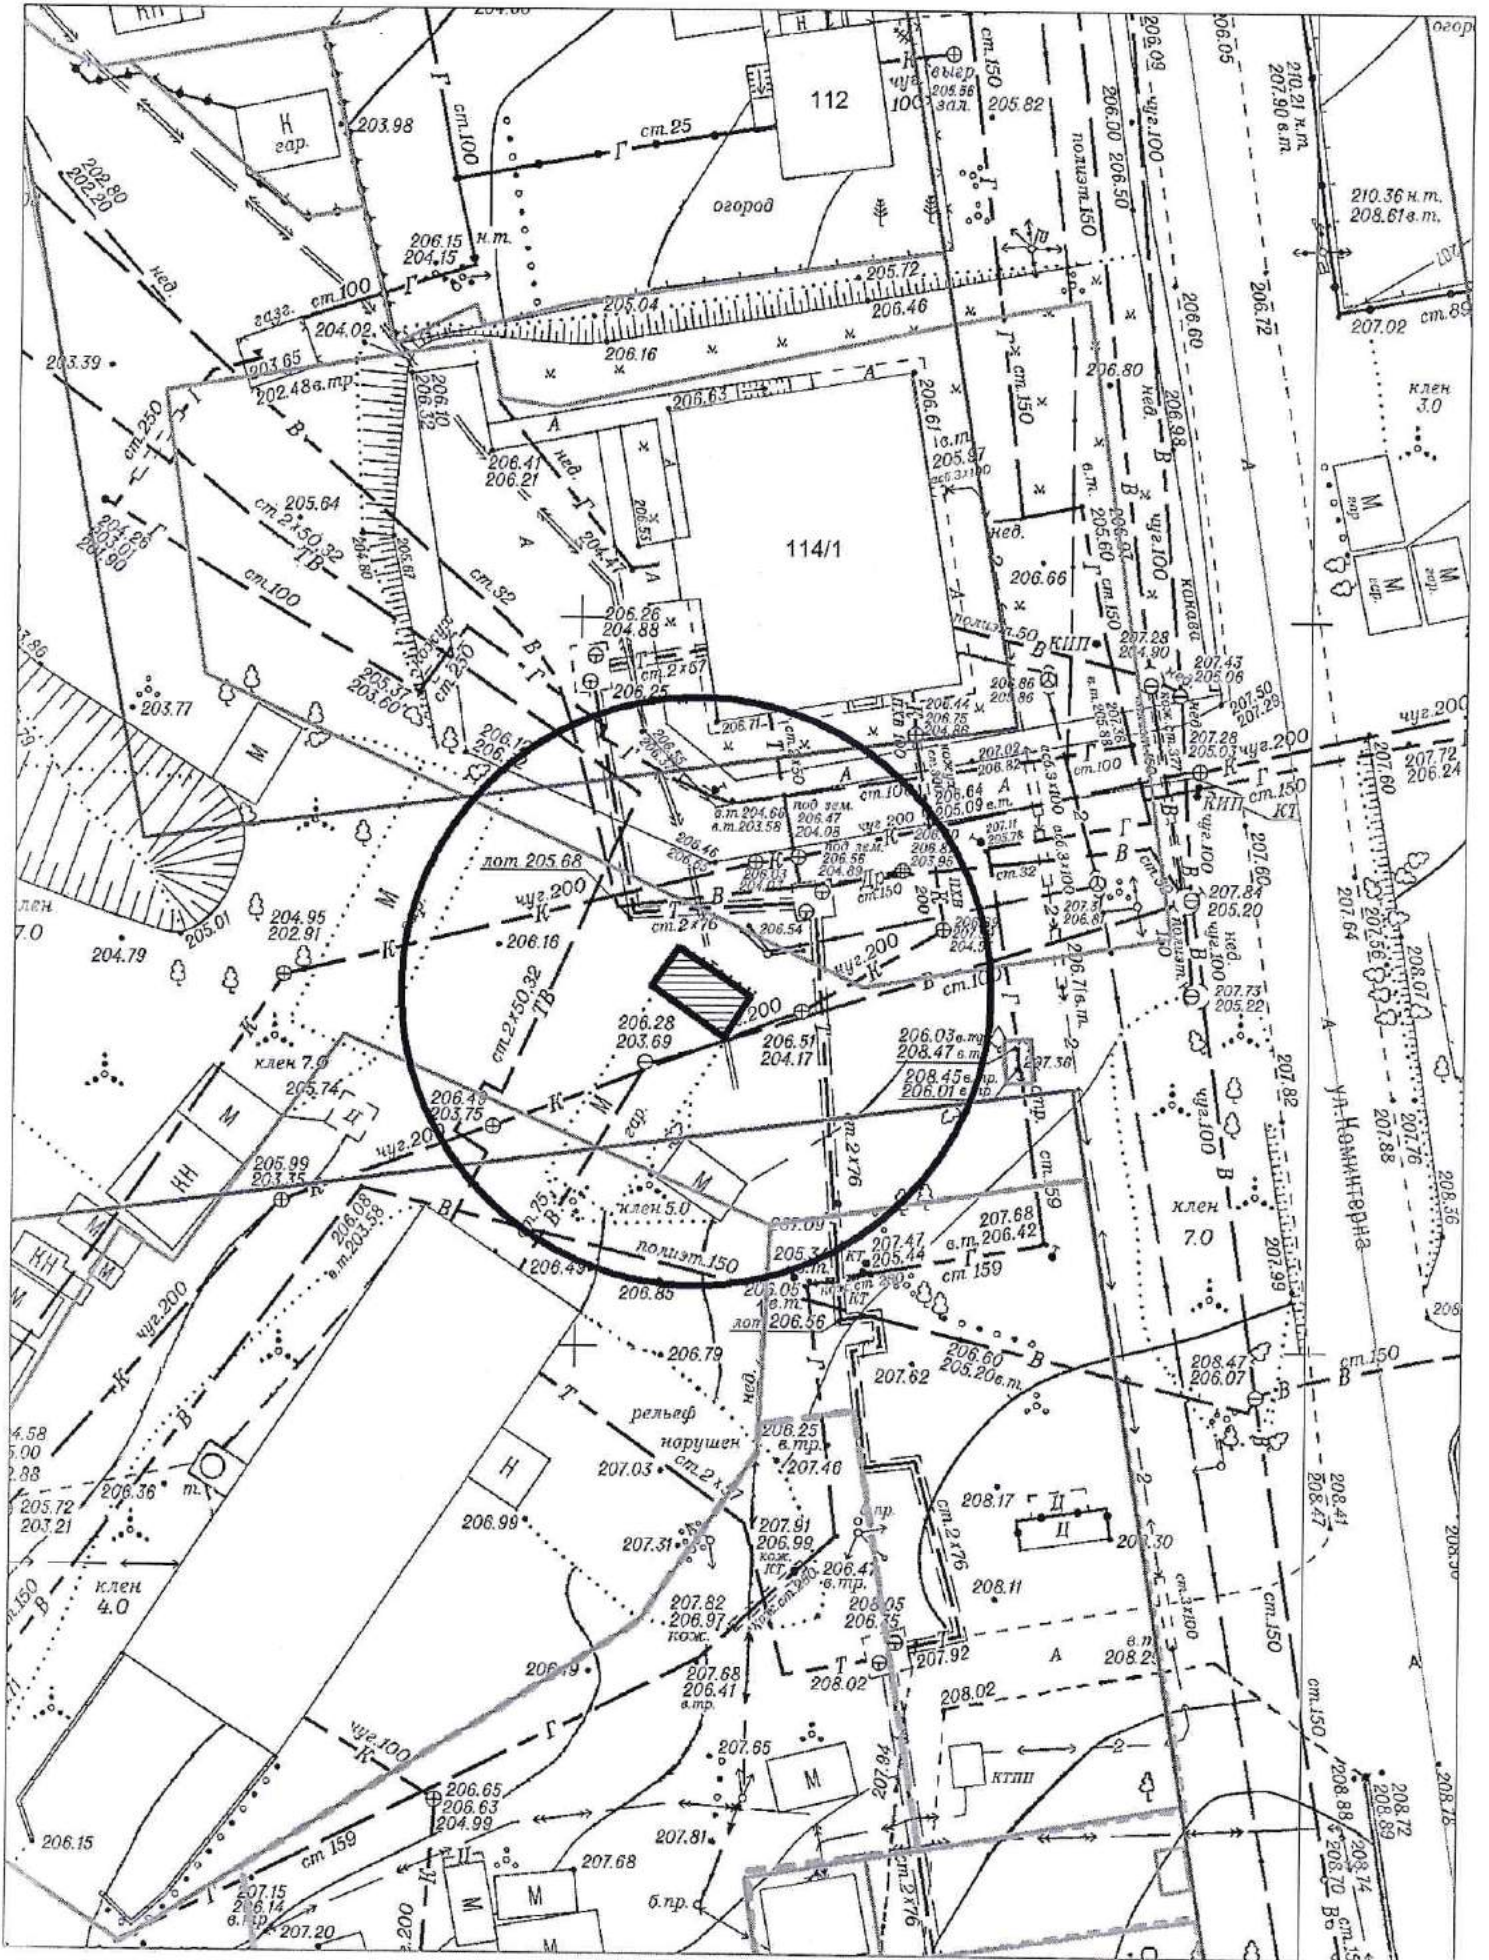

Карта схема территории № 1154
по адресному ориентиру ул. Коминтерна 114/1
на топографическом плане М1:500