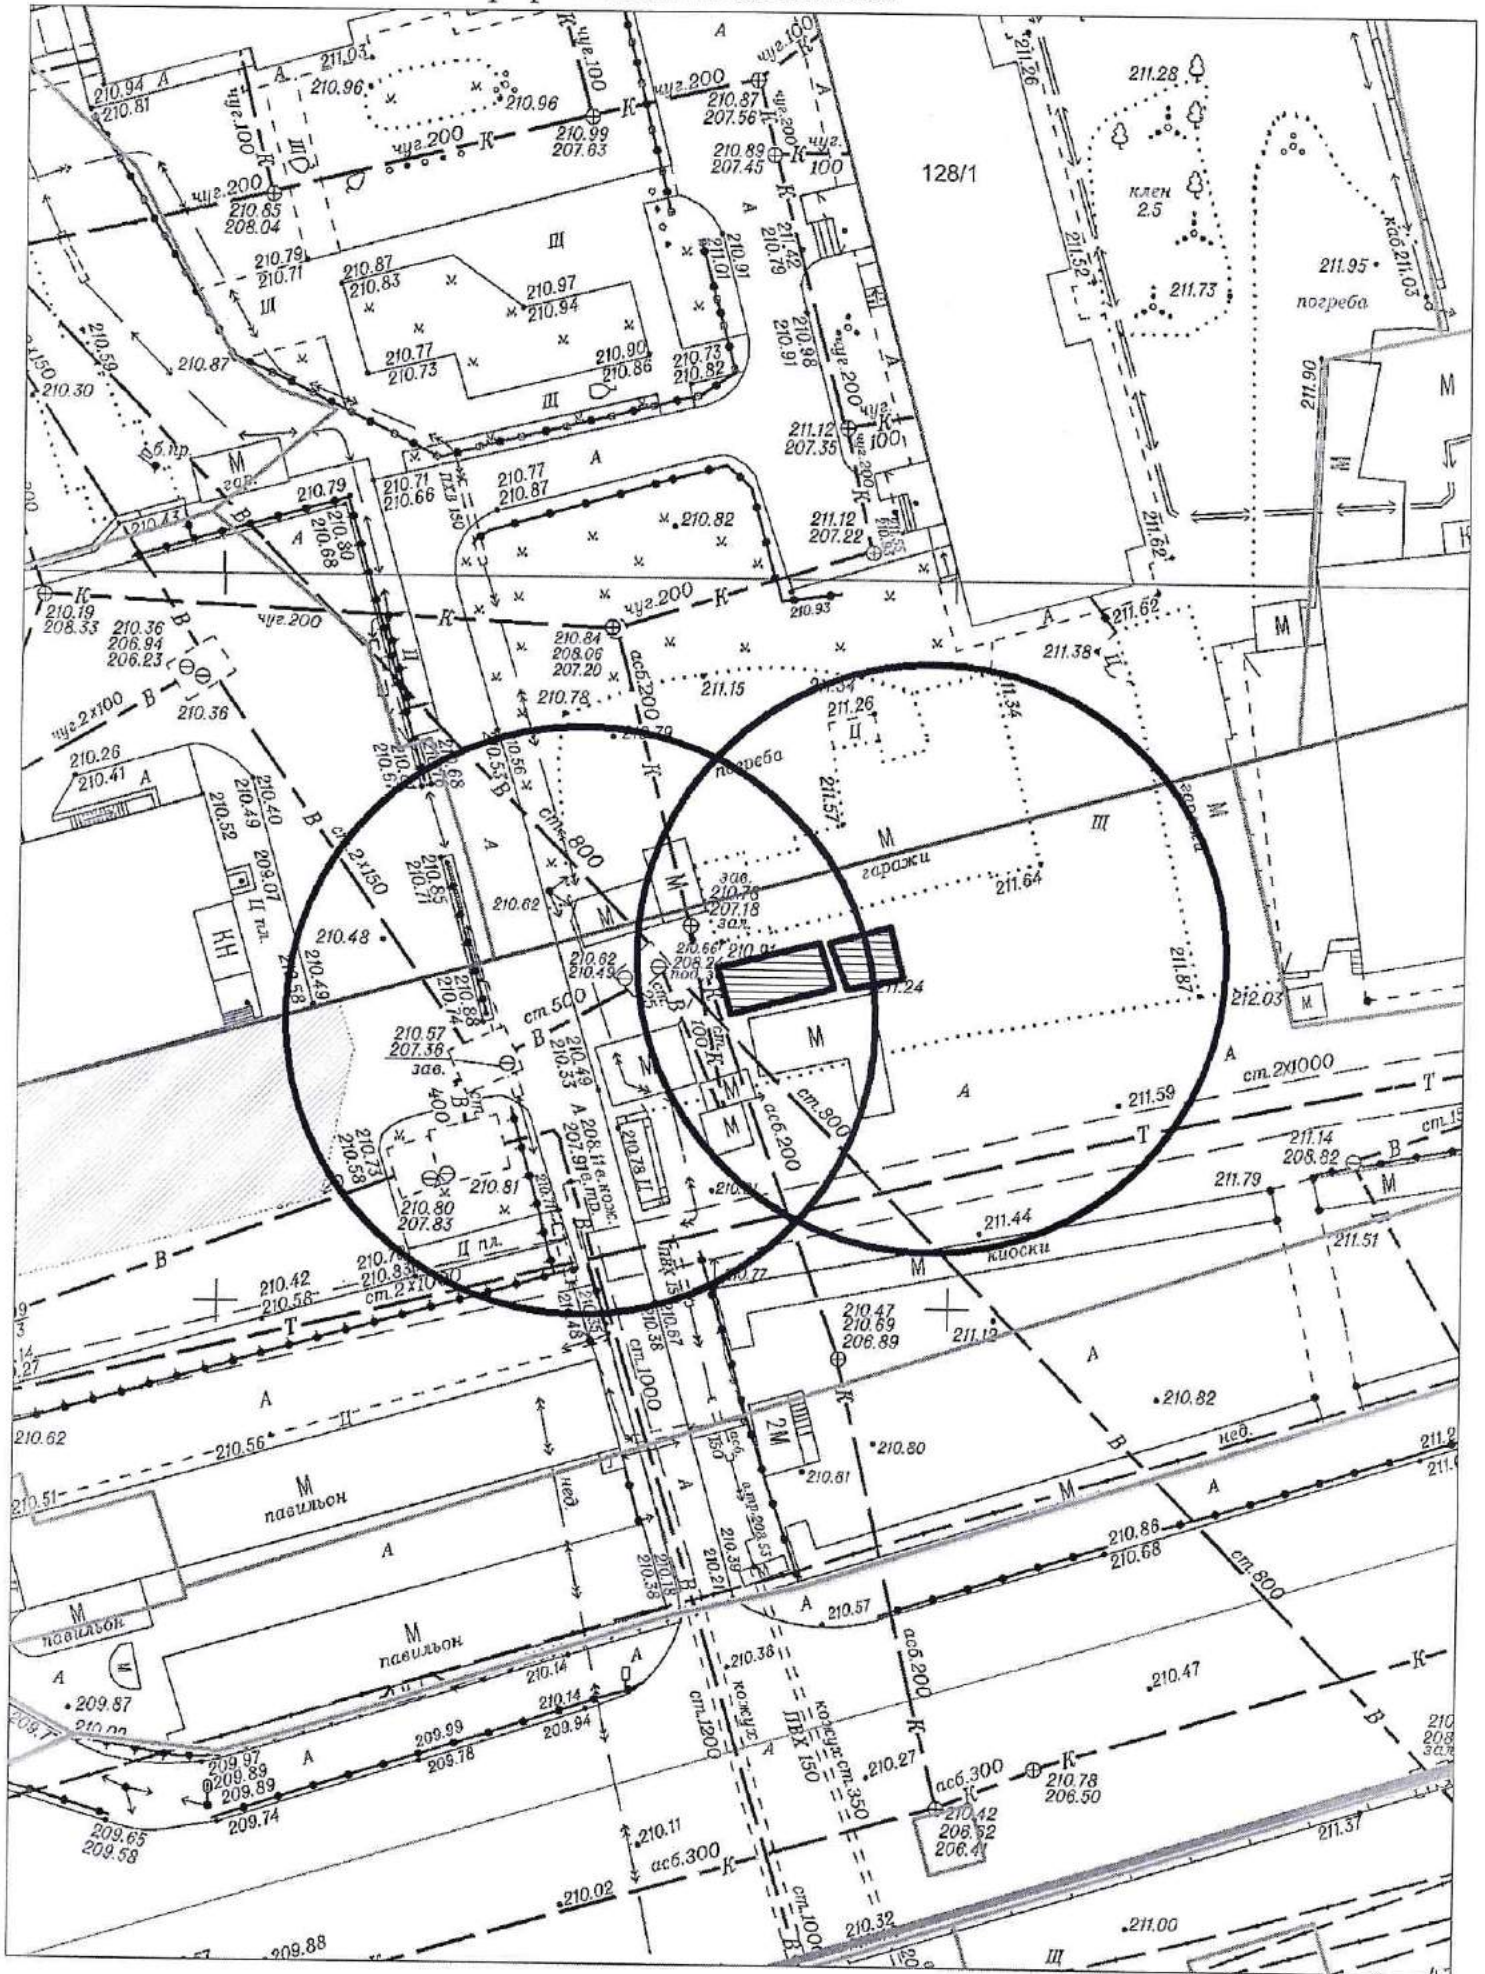

Карта схема территории № 1153
по адресному ориентиру Гусинобродское шоссе 35
на топографическом плане М1:500