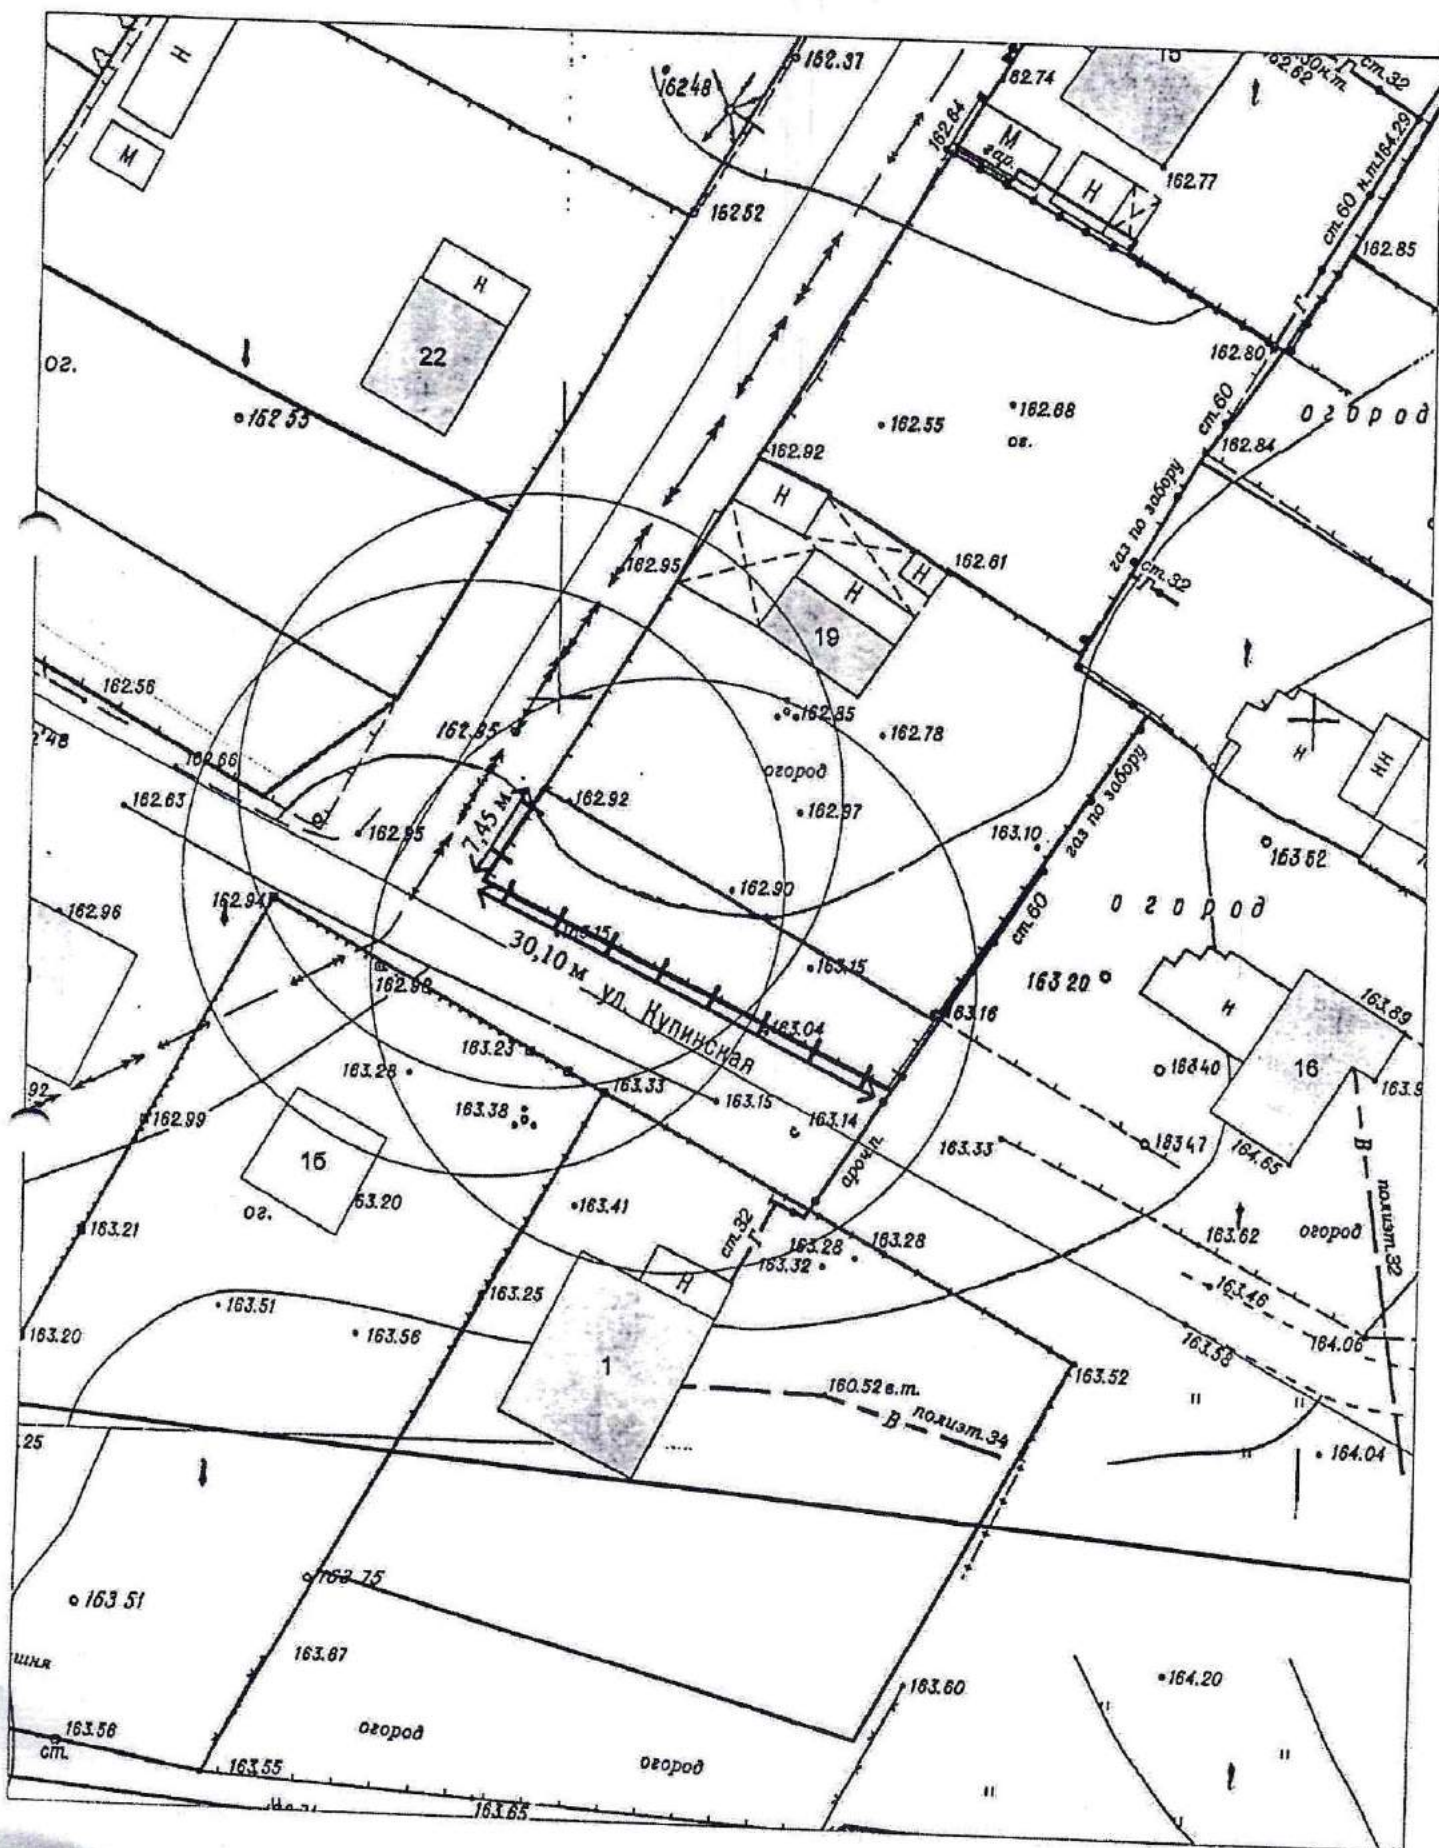

Карта схема территории № 1156  
по адресному ориентиру Журинский спуск 8  
на топографическом плане М1:500

Карта схема территории № 1157  
по адресному ориентиру ул. Лазарева 1  
на топографическом плане М1:500

# Карта-схема территории № 1159

по адресному ориентиру: г. Новосибирск, ул. Маслянинская, (19)  
на топографическом плане М 1:500

# Карта – схема территории № 1161

по адресному ориентиру: ул. Саввы Кожевникова, (17)

на топографическом плане М 1:500

# Карта – схема территории № 1166

по адресному ориентиру: ул. Петухова, (18)

на топографическом плане М 1:500