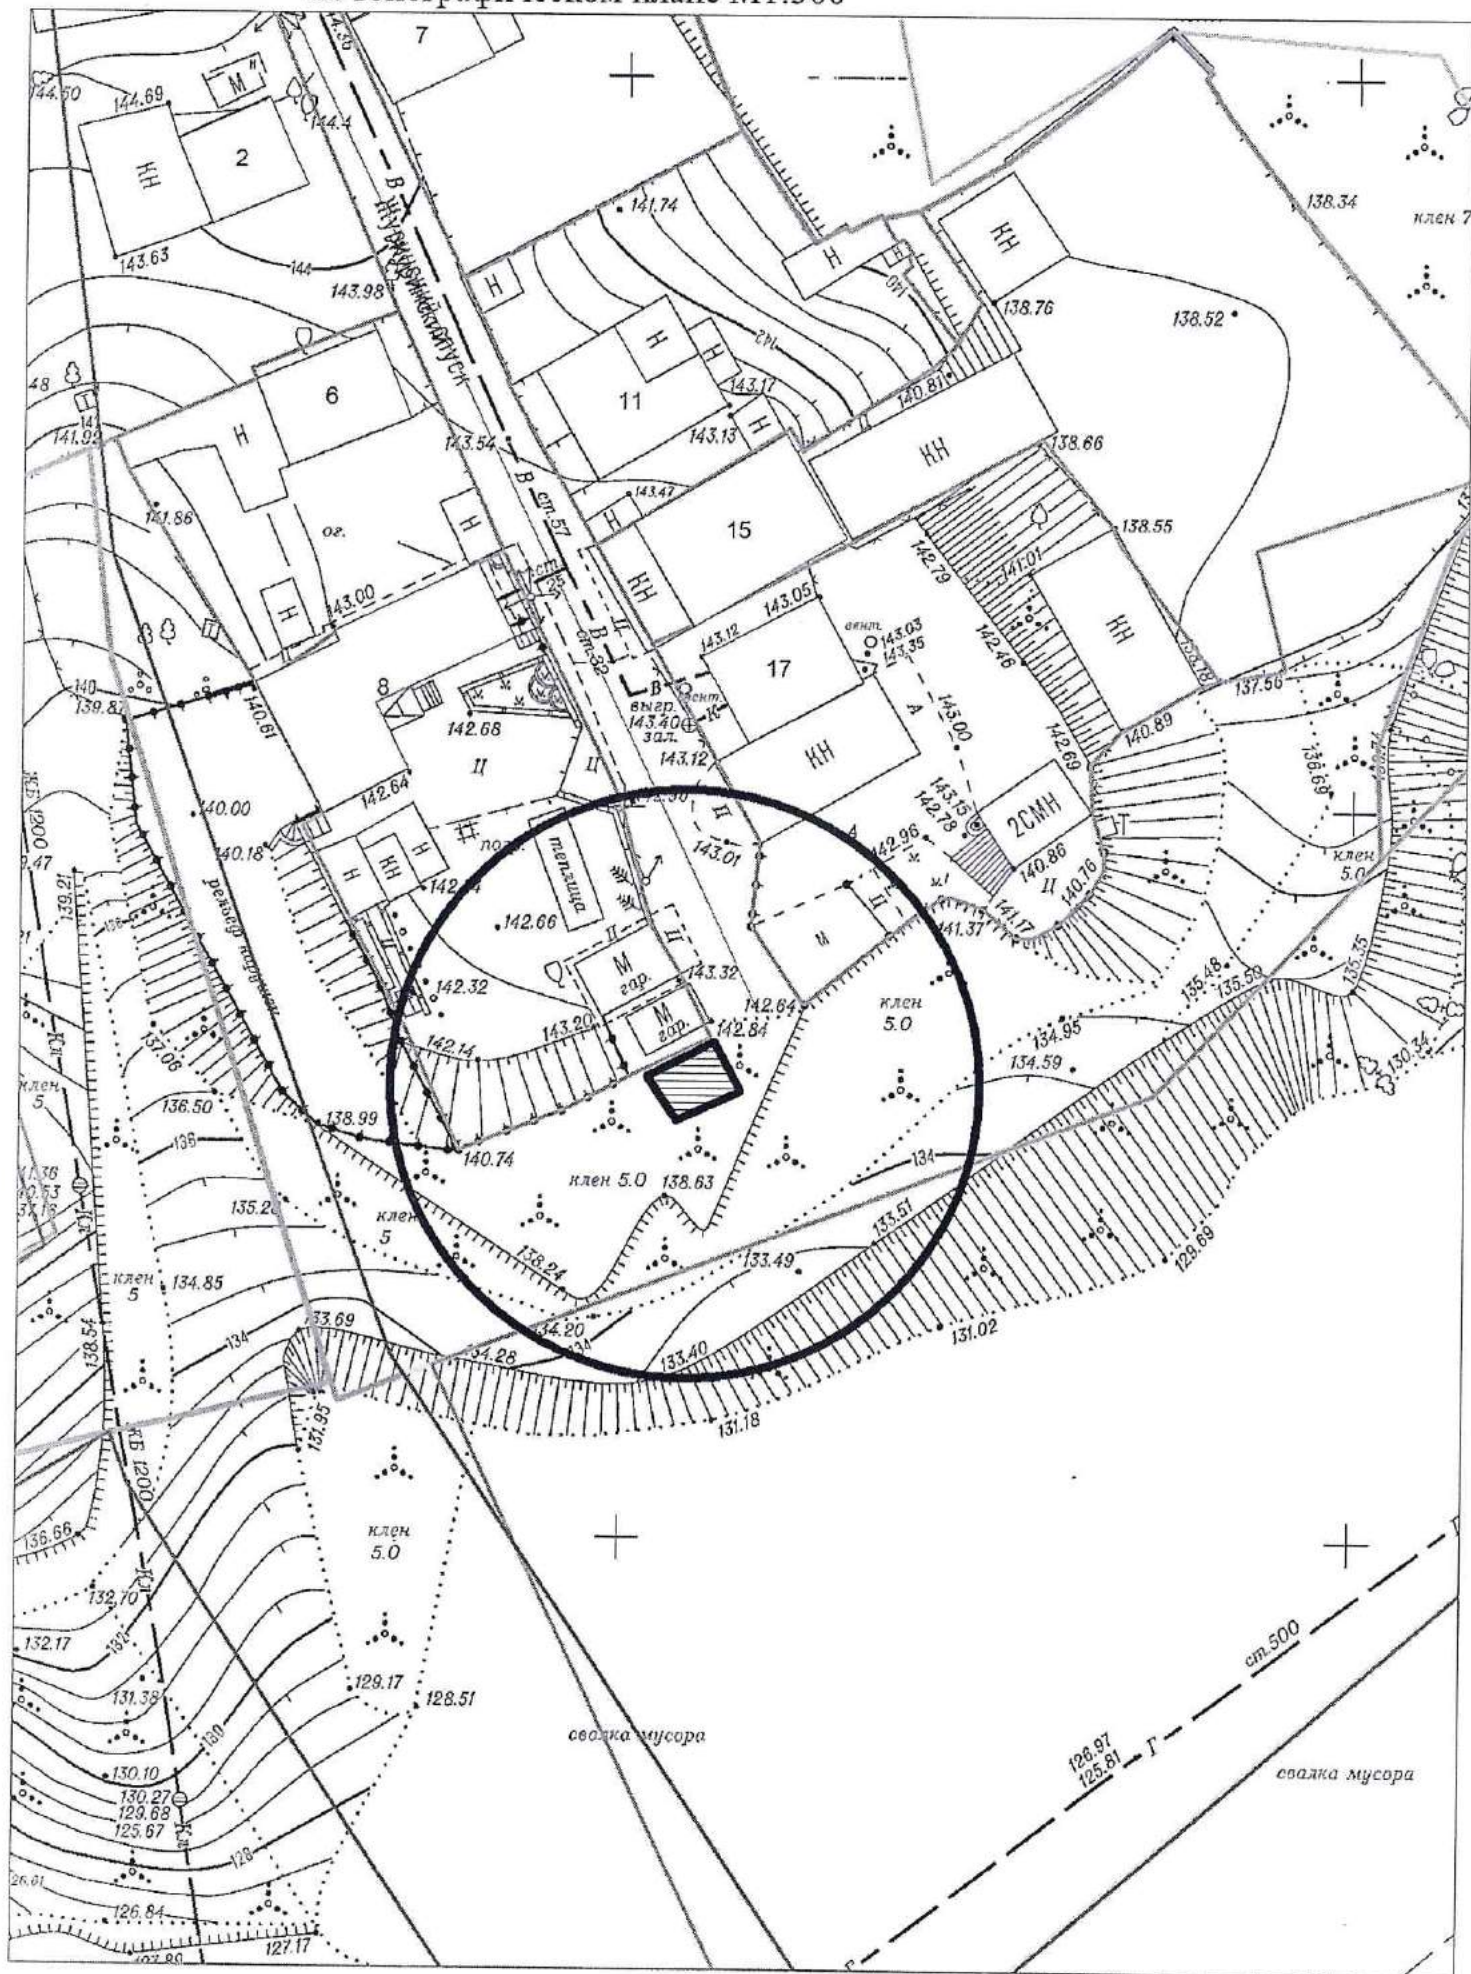

Карта схема территории № 1154  
по адресному ориентиру ул. Коминтерна 114/1  
на топографическом плане М1:500

Карта схема территории № 1155  
по адресному ориентиру пер. Альпийский 2  
на топографическом плане М1:500

Карта схема территории № 1156  
по адресному ориентиру Журинский спуск 8  
на топографическом плане М1:500

Карта схема территории № 1157  
по адресному ориентиру ул. Лазарева 1  
на топографическом плане М1:500

# Карта-схема территории № 1159

по адресному ориентиру: г. Новосибирск, ул. Маслянинская, (19)  
на топографическом плане М 1:500

# Карта – схема территории № 1166

по адресному ориентиру: ул. Петухова, (18)

на топографическом плане М 1:500