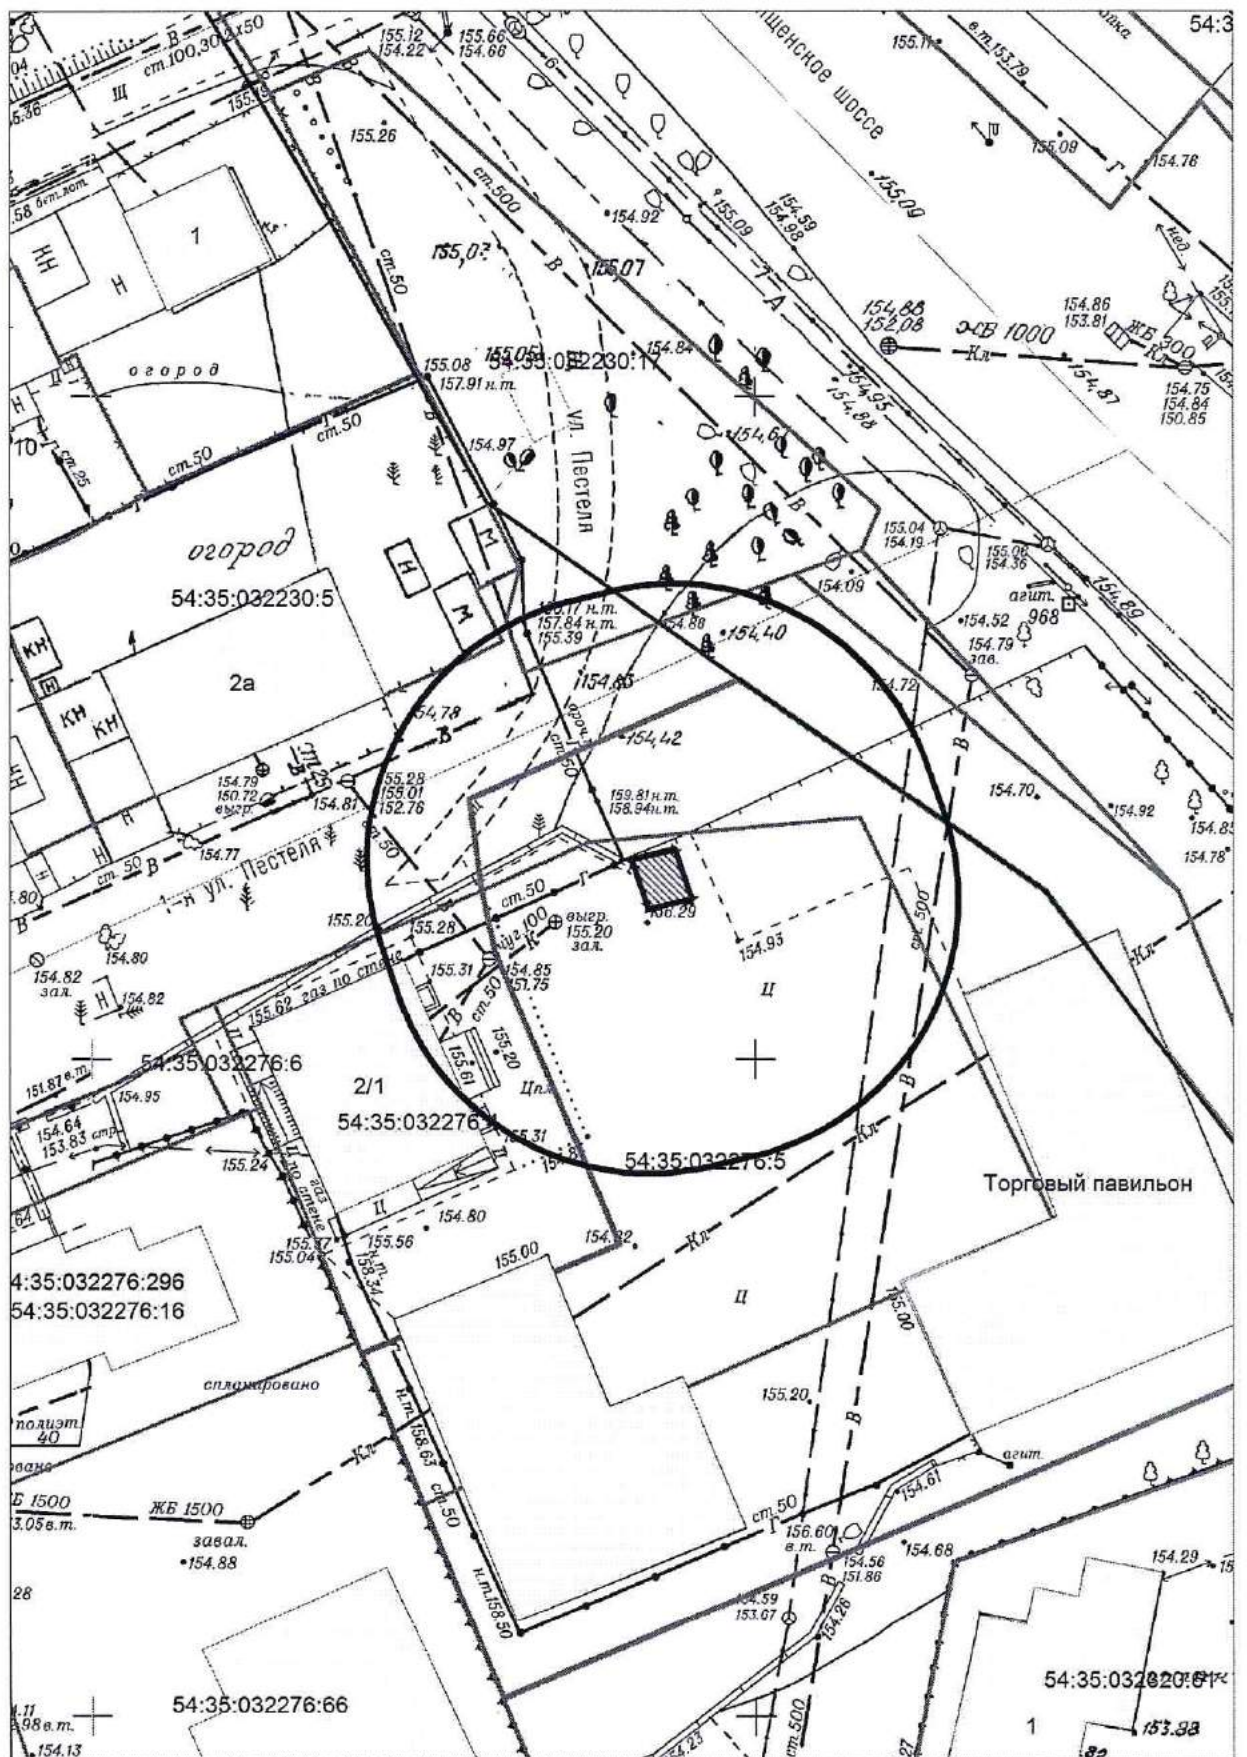

Карта - схема № 1172
с адресным ориентиром: ул. Мочищенское шоссе, (2/1)
на топографическом плане М 1:500