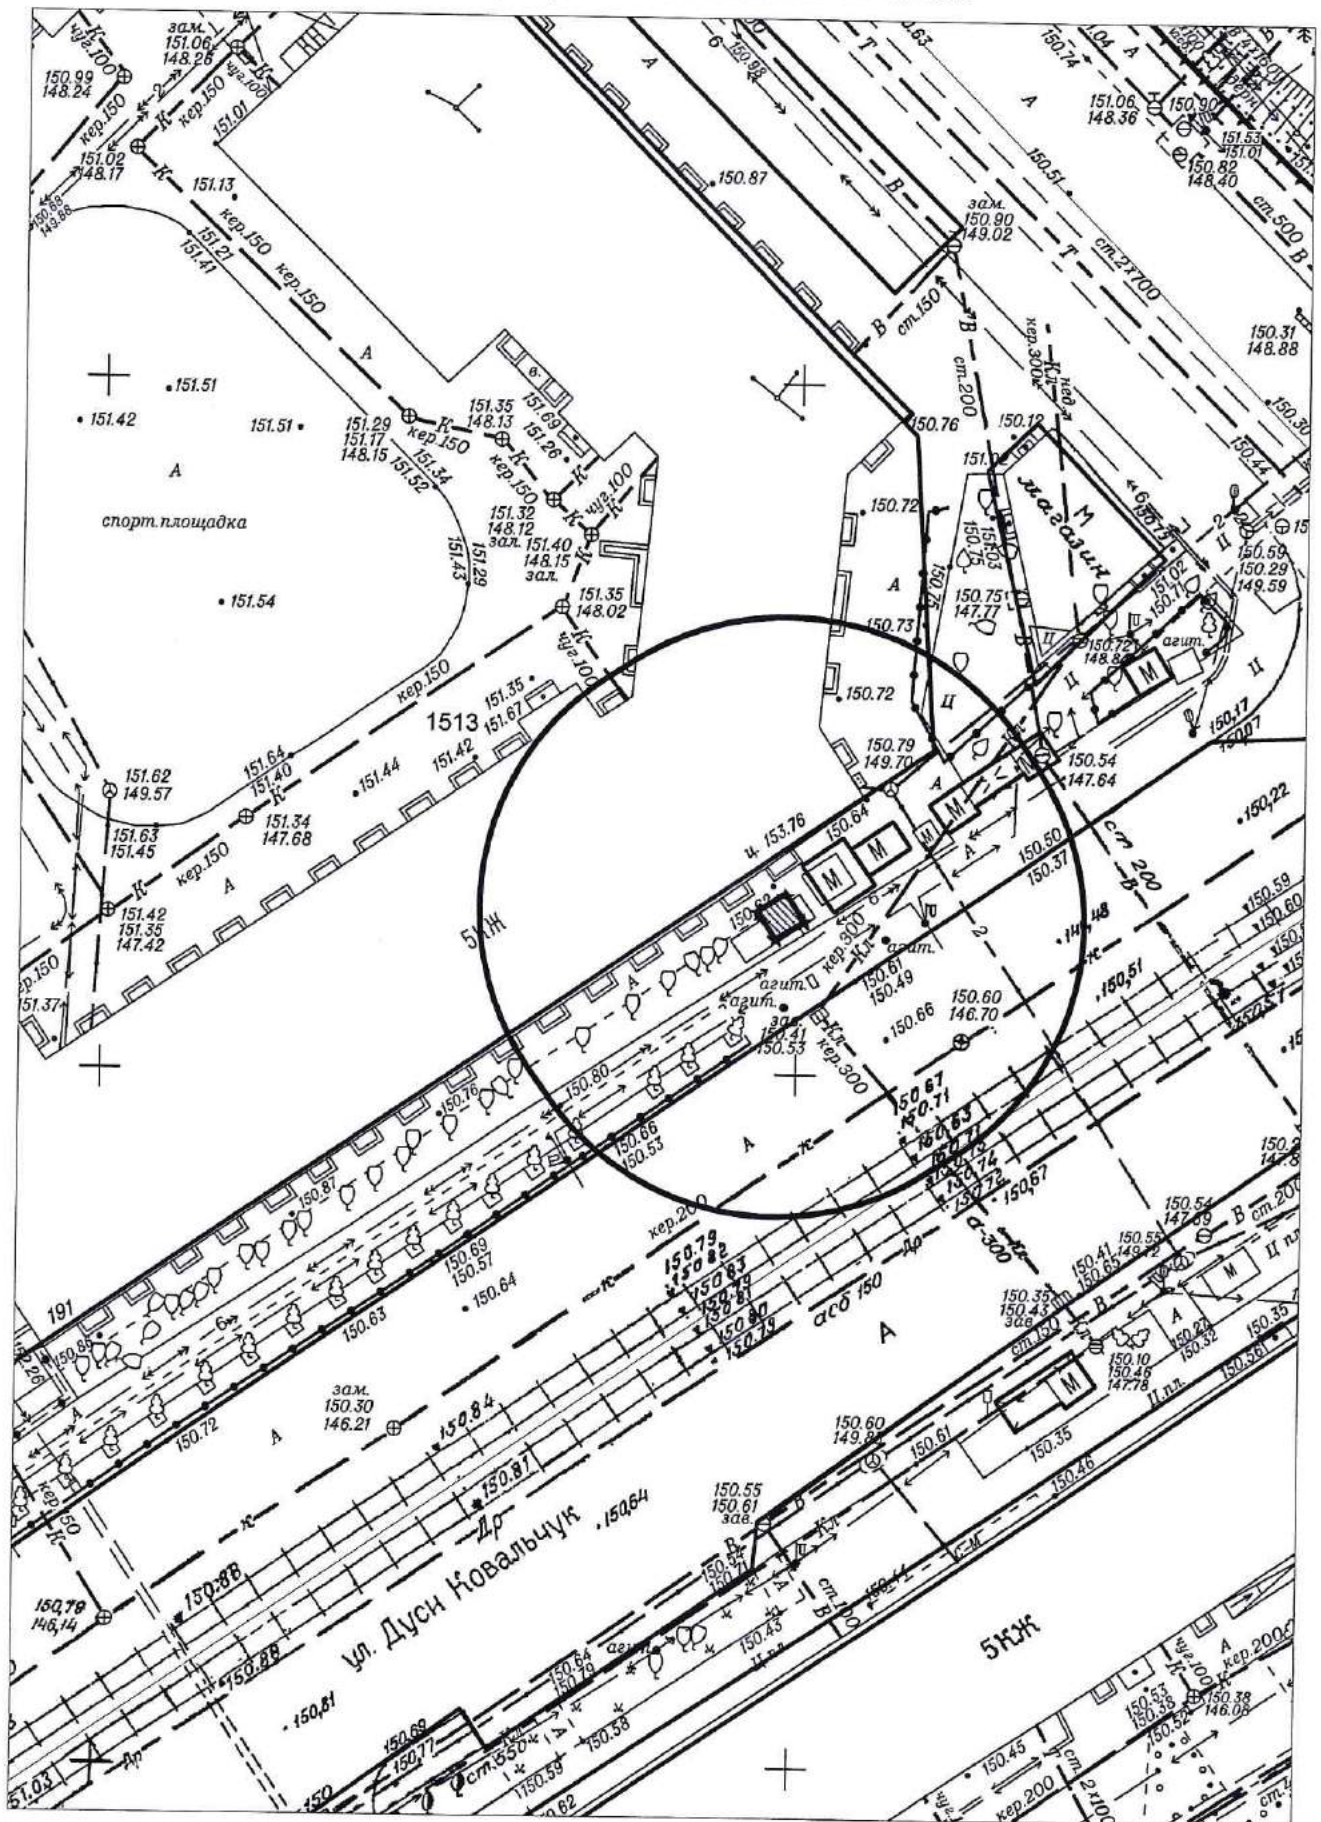

Карта - схема № 1174
с адресным ориентиром: ул. Дуси Ковальчук, (191)
на топографическом плане М 1:500