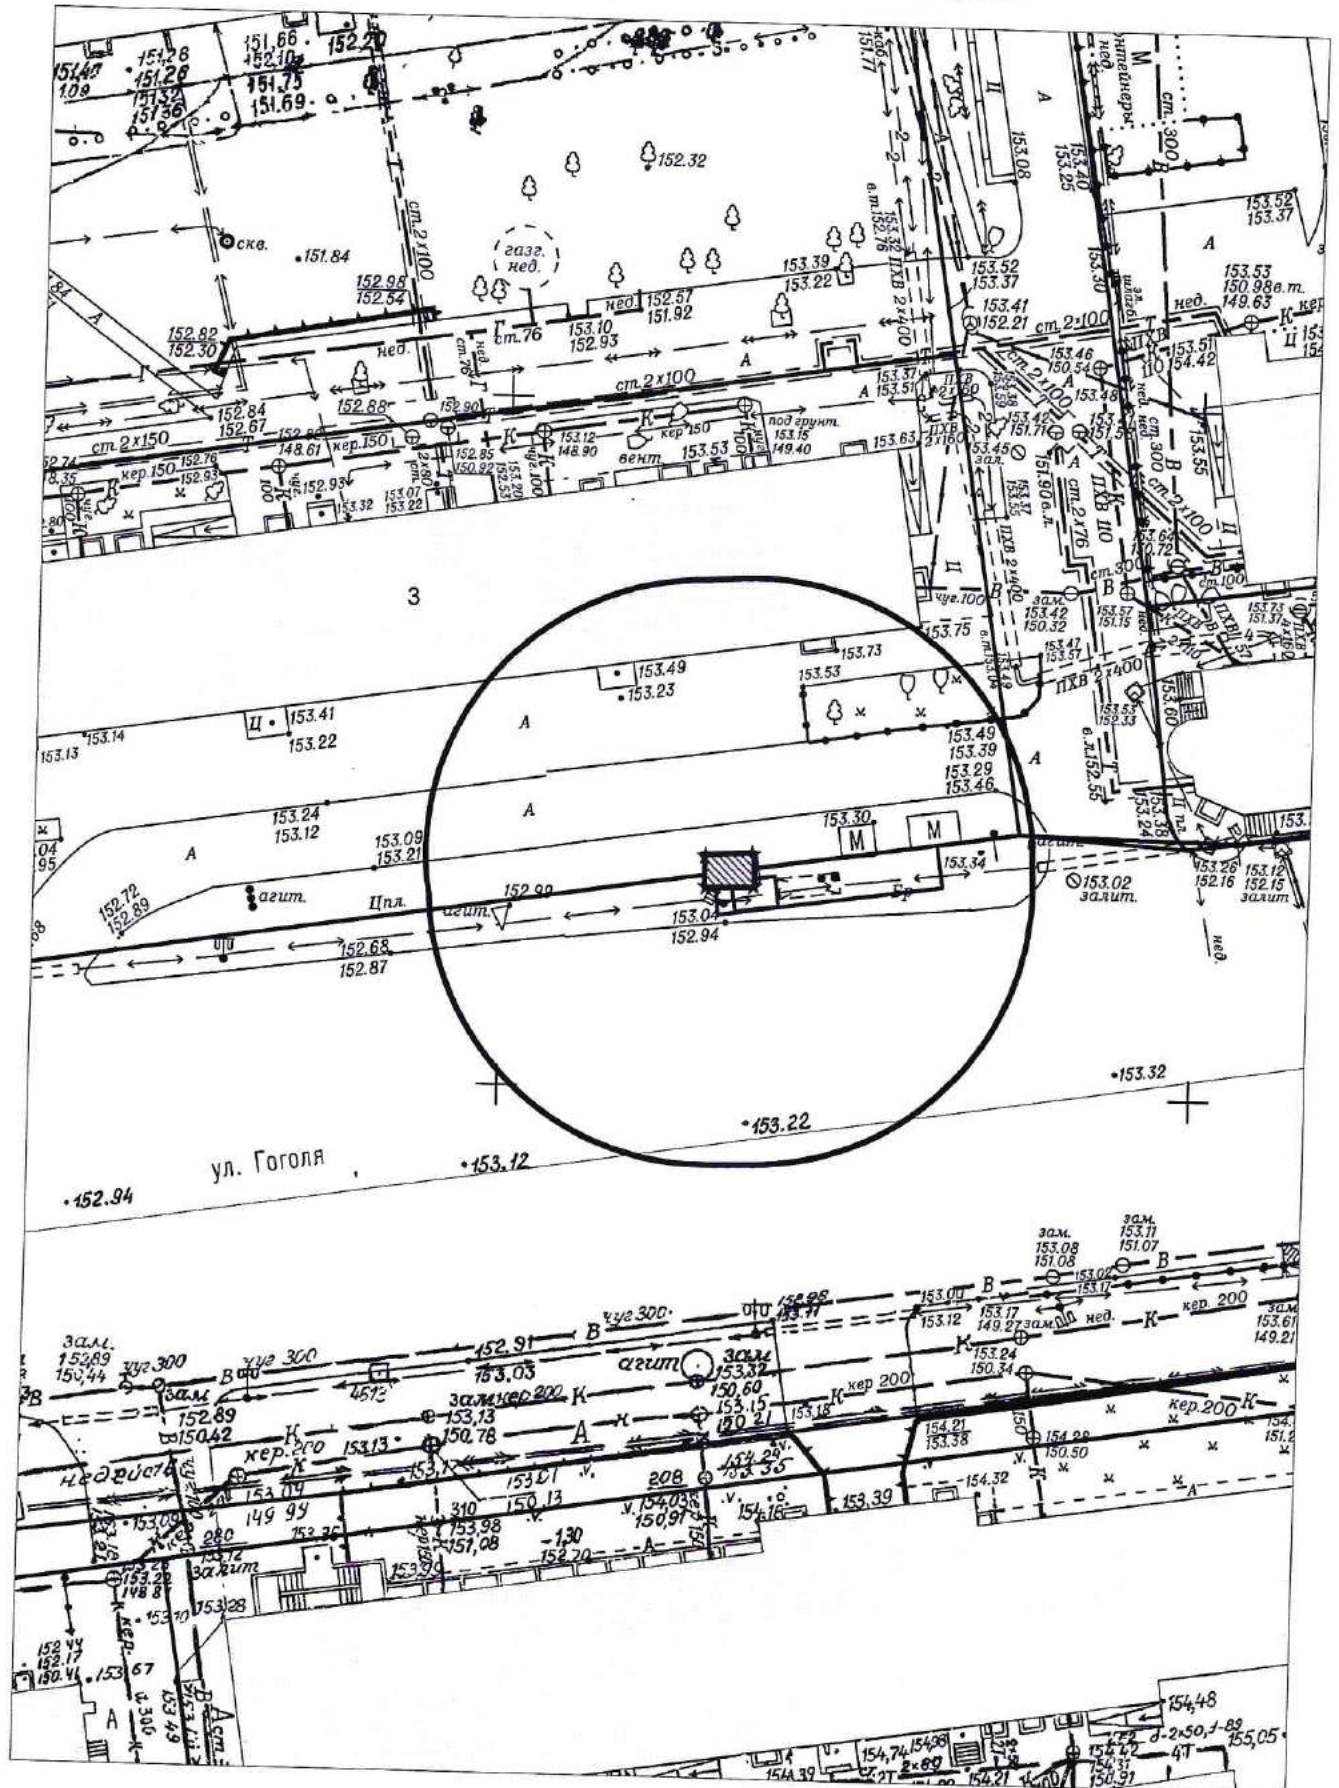

Карта - схема № 1173
с адресным ориентиром: ул. Гоголя, (3)
на топографическом плане М 1;500