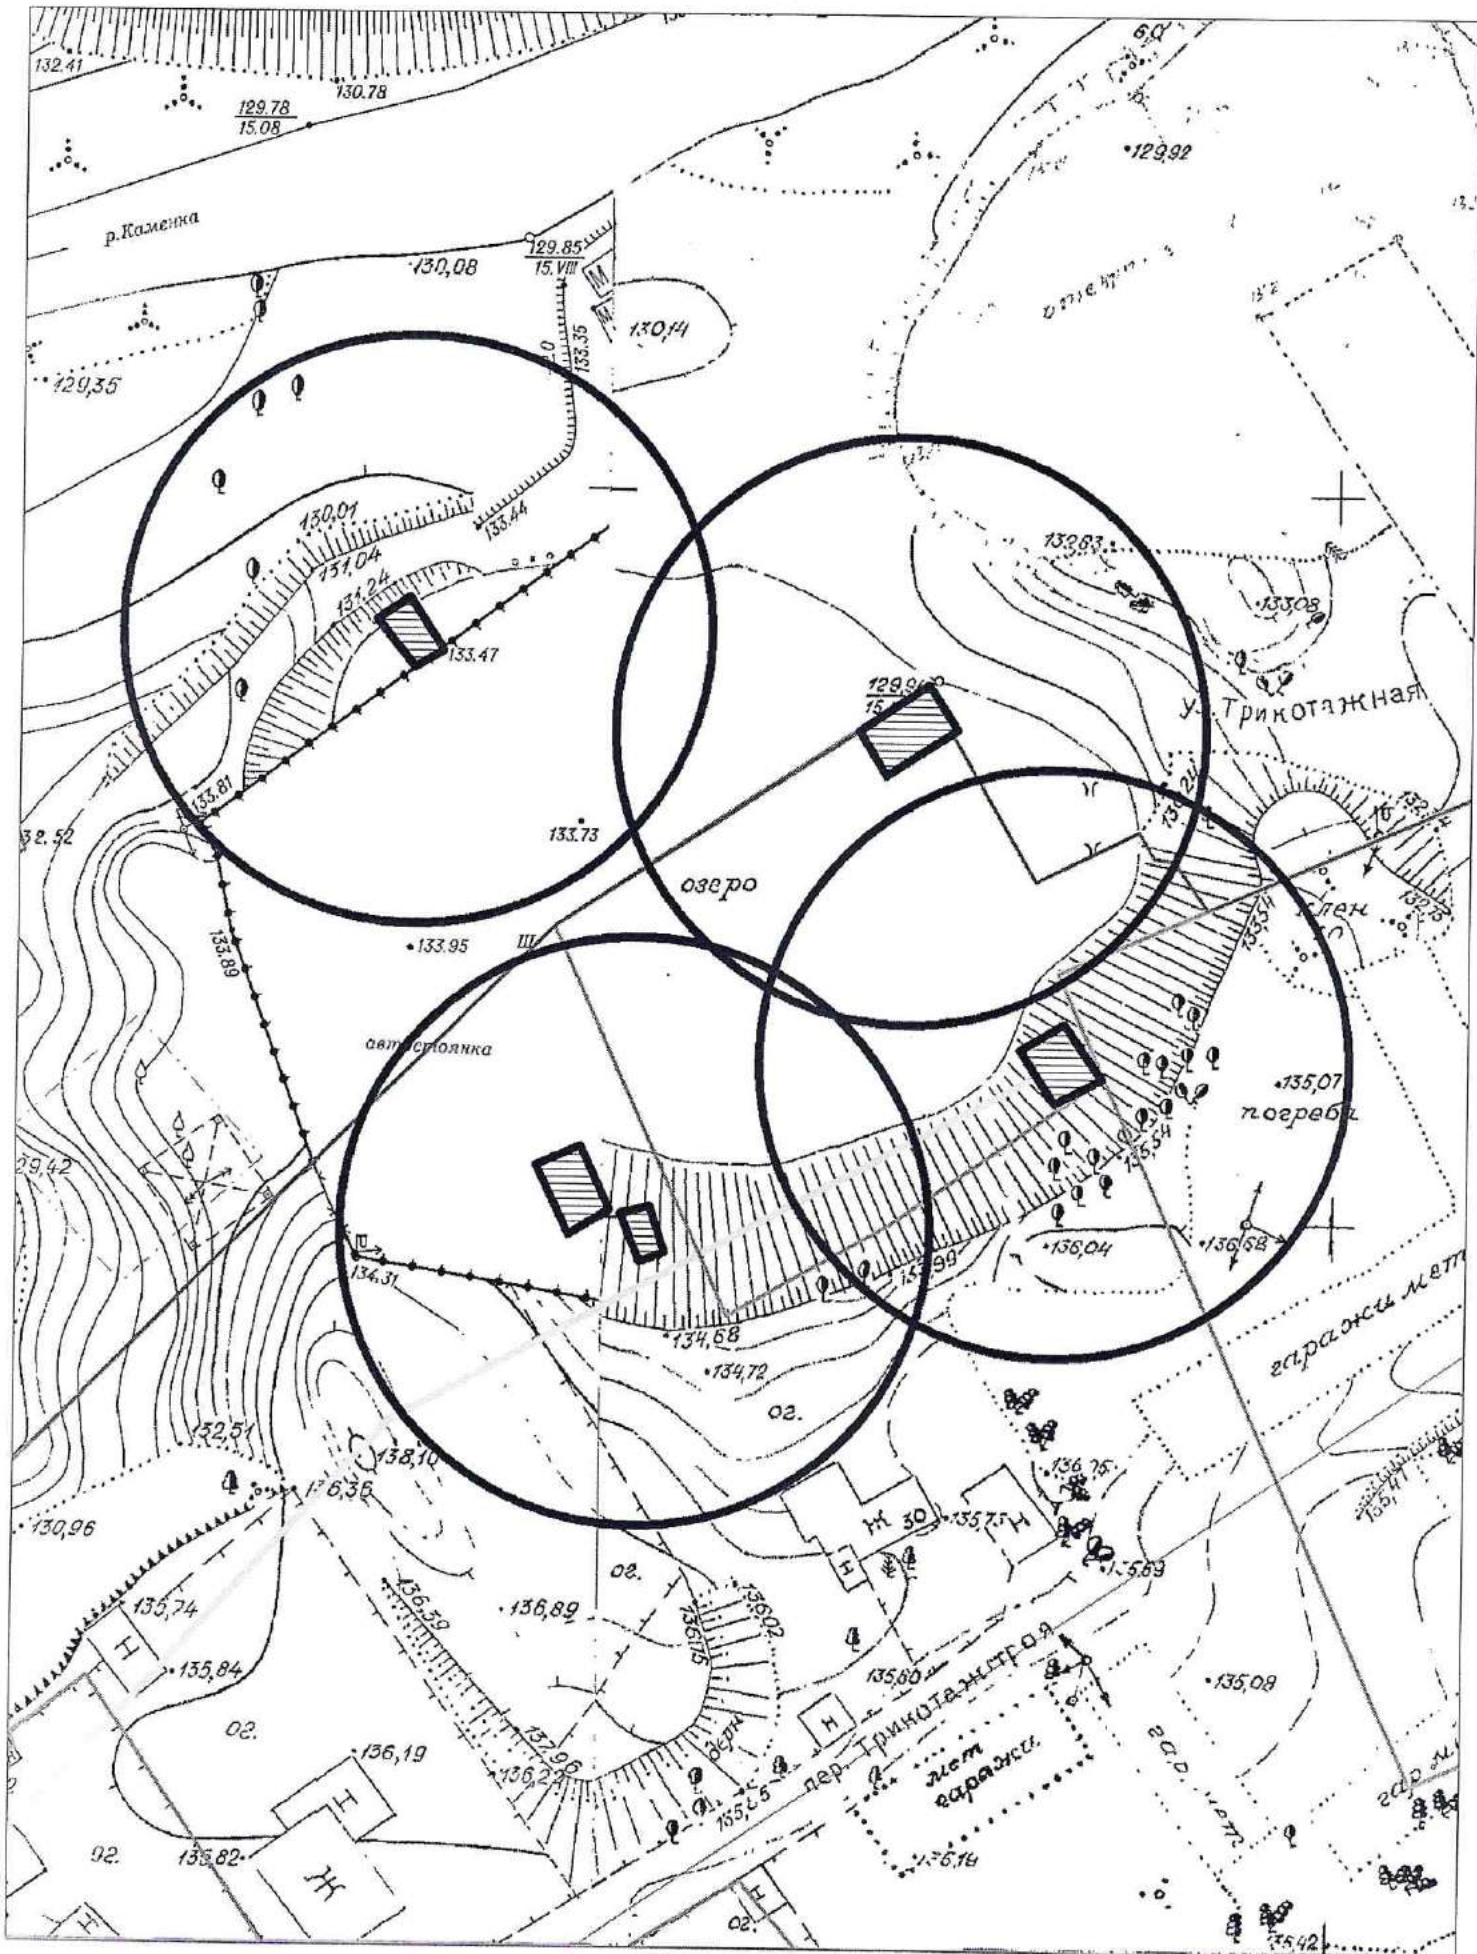

Карта схема территории № 1156  
по адресному ориентиру Журинский спуск 8  
на топографическом плане М1:500

Карта схема территории № 1157  
по адресному ориентиру ул. Лазарева 1  
на топографическом плане М1:500

Карта схема территории № 1158  
 по адресному ориентиру ул. Есенина 12  
 на топографическом плане М1:500

# Карта-схема территории № 1159

по адресному ориентиру: г. Новосибирск, ул. Маслянинская, (19)  
на топографическом плане М 1:500

# Карта – схема территории № 1161

по адресному ориентиру: ул. Саввы Кожевникова, (17)

на топографическом плане М 1:500