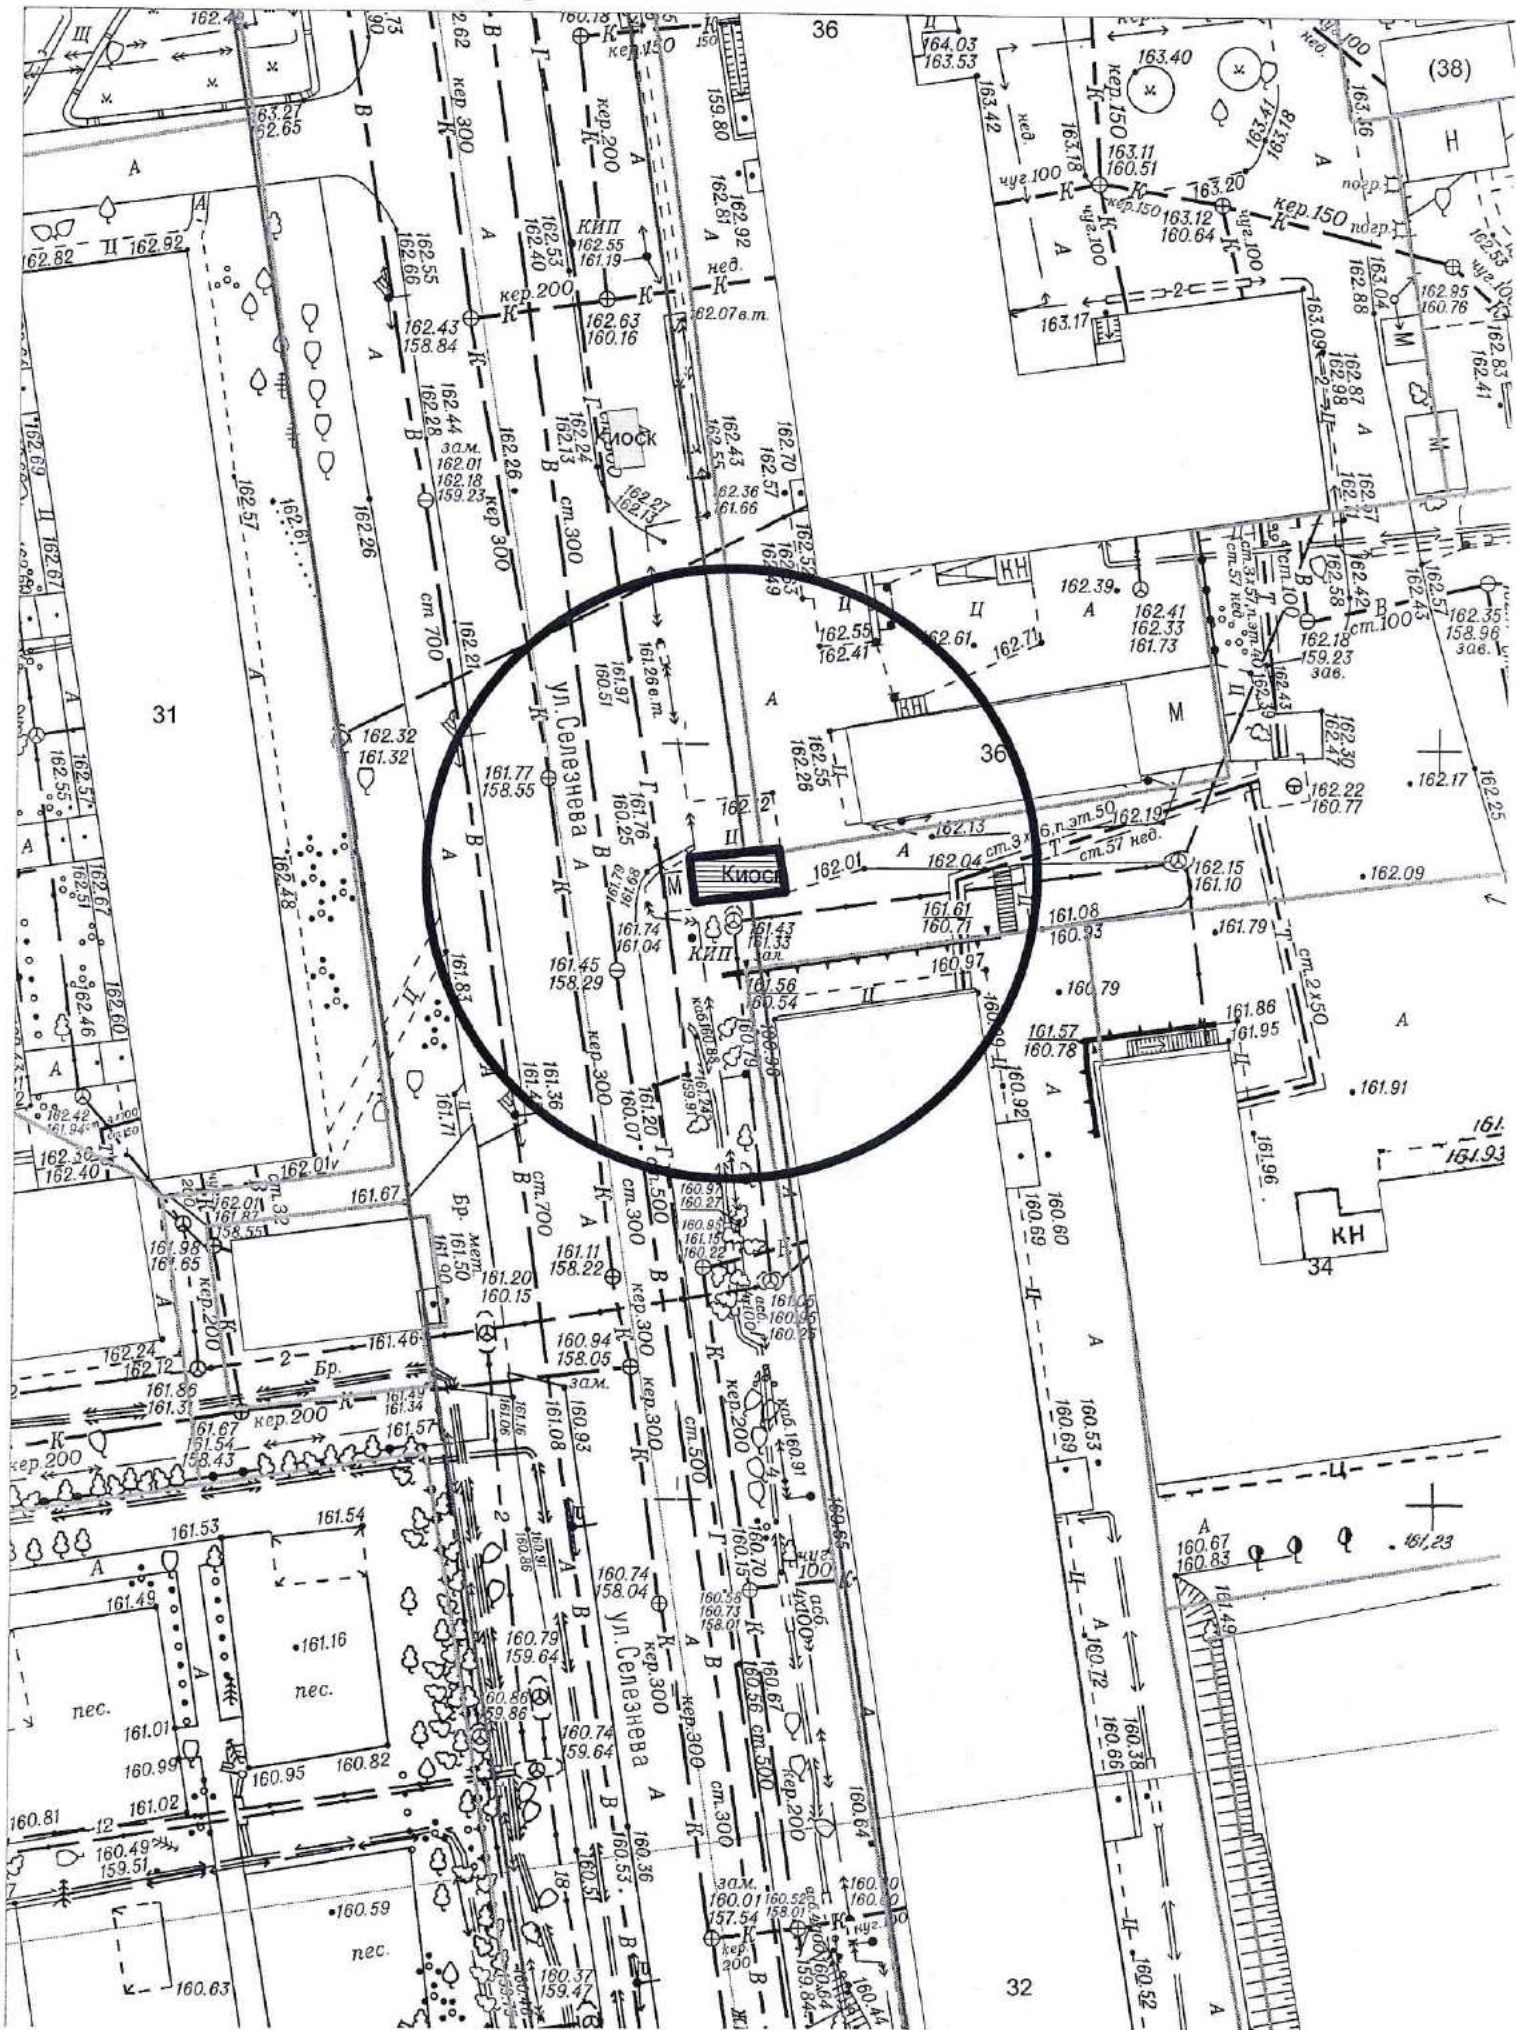

Карта схема территории № 1144  
по адресному ориентиру ул. Селезнева 32  
на топографическом плане М1:500

Карта схема территории № 1145  
по адресному ориентиру ул. Есенина 10/3  
на топографическом плане М1:500

Карта схема территории № 1146  
по адресному ориентиру ул. Есенина 10/3  
на топографическом плане М1:500

Карта схема территории № 1147  
по адресному ориентиру ул. Онежская 57  
на топографическом плане М1:500

# Карта – схема территории № 1161

по адресному ориентиру: ул. Саввы Кожевникова, (17)

на топографическом плане М 1:500

# Карта – схема территории № 1166

по адресному ориентиру: ул. Петухова, (18)

на топографическом плане М 1:500