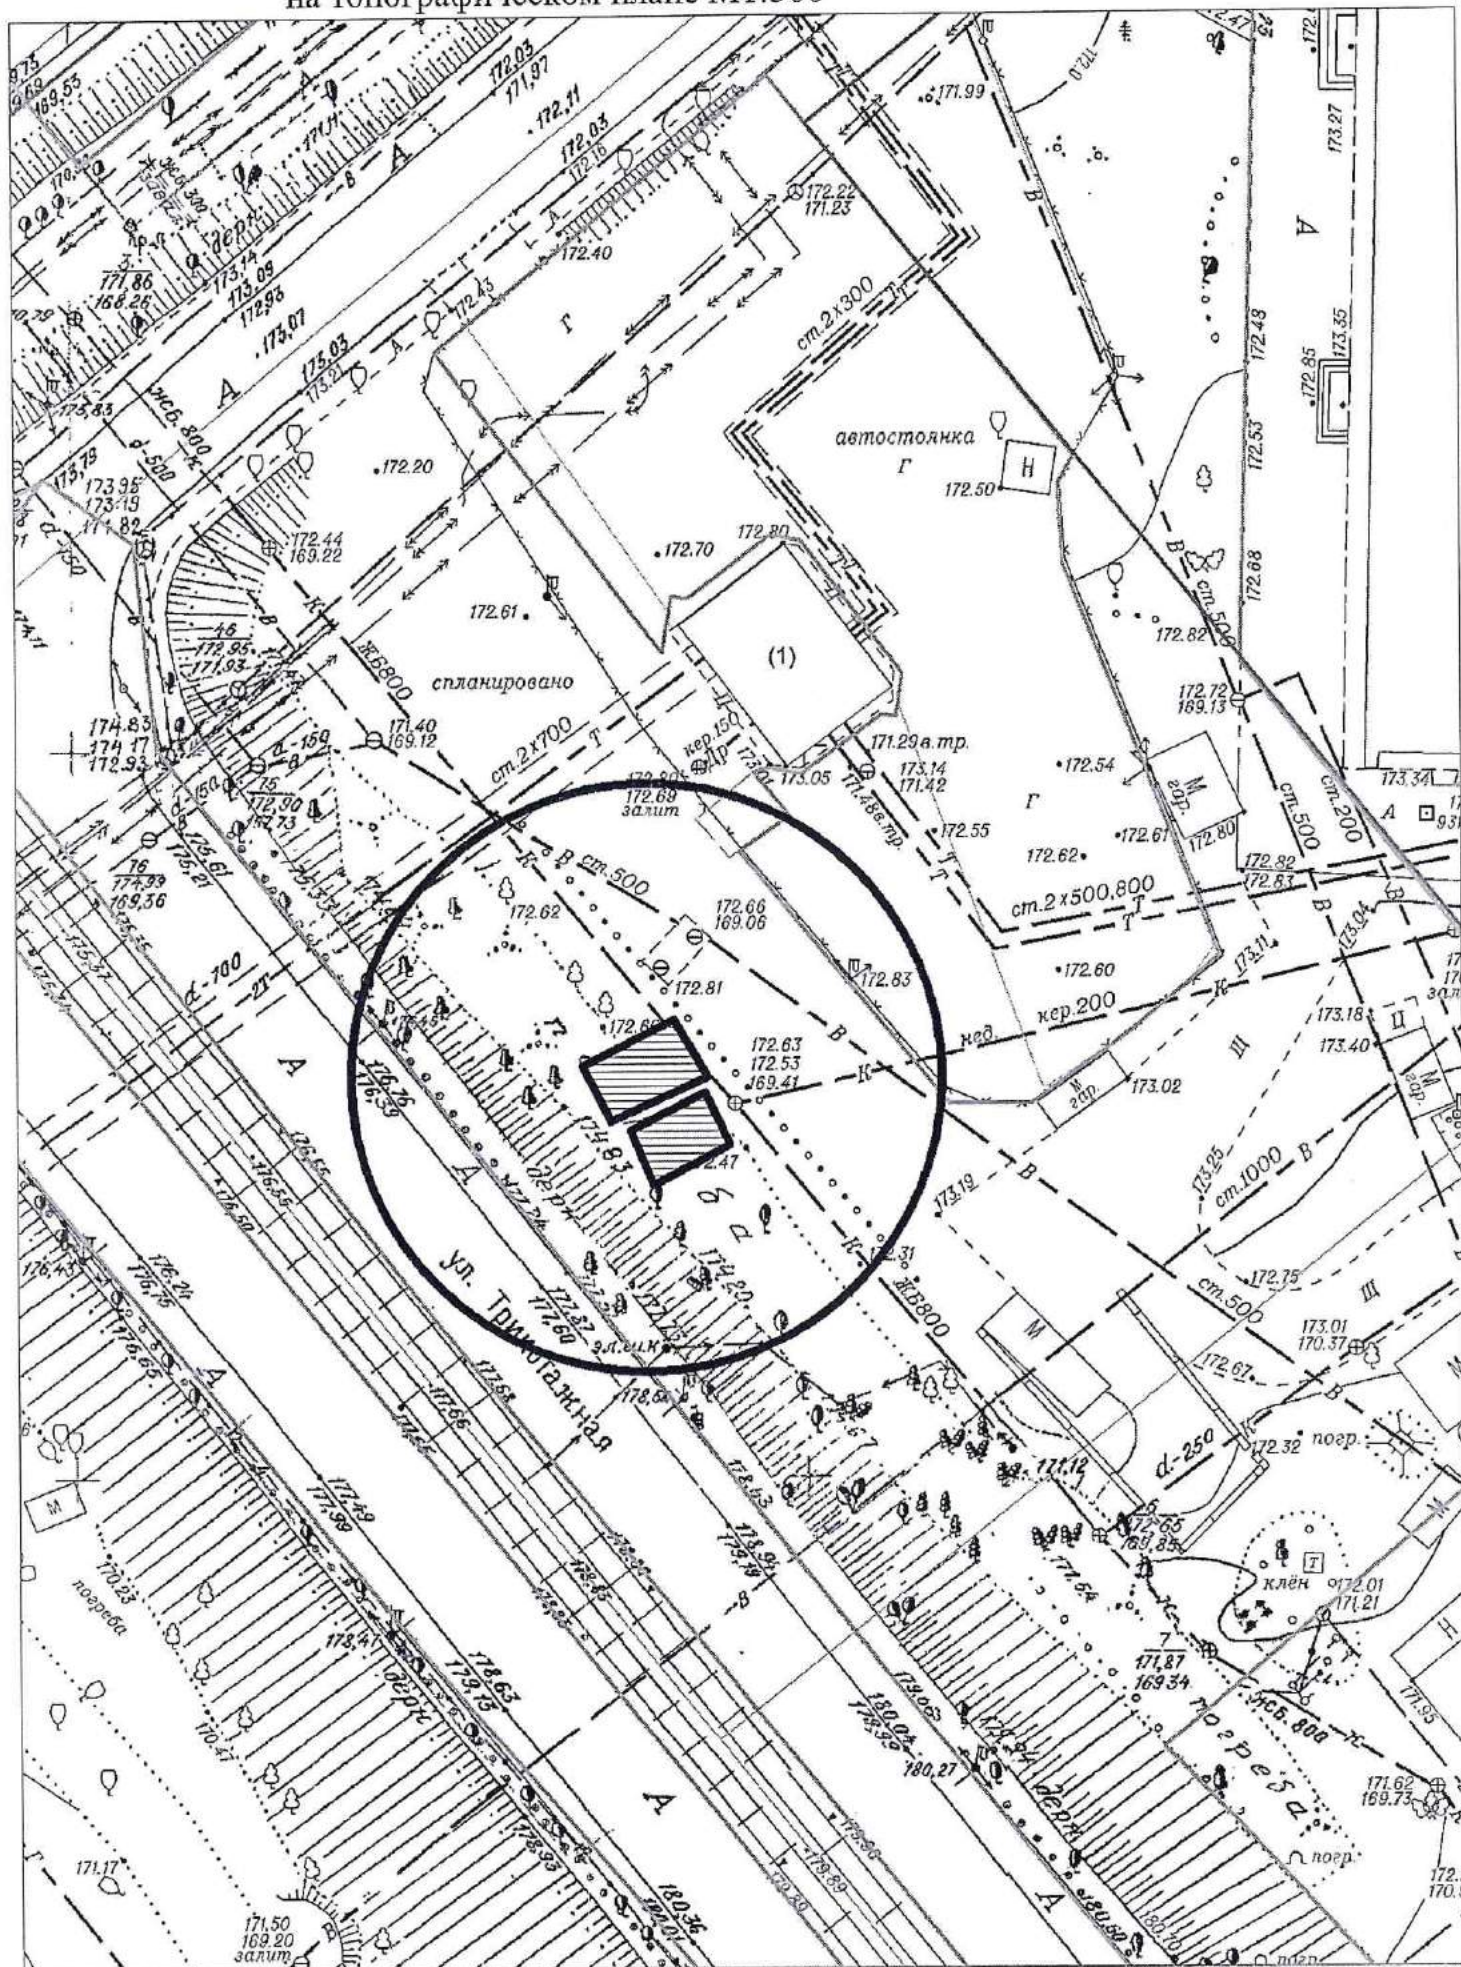

Карта схема территории № 1154  
по адресному ориентиру ул. Коминтерна 114/1  
на топографическом плане М1:500

Карта схема территории № 1155  
по адресному ориентиру пер. Альпийский 2  
на топографическом плане М1:500

Карта схема территории № 1156  
по адресному ориентиру Журинский спуск 8  
на топографическом плане М1:500

Карта схема территории № 1157  
по адресному ориентиру ул. Лазарева 1  
на топографическом плане М1:500

# Карта-схема территории № 1159

по адресному ориентиру: г. Новосибирск, ул. Маслянинская, (19)  
на топографическом плане М 1:500

# Карта – схема территории № 1161

по адресному ориентиру: ул. Саввы Кожевникова, (17)

на топографическом плане М 1:500