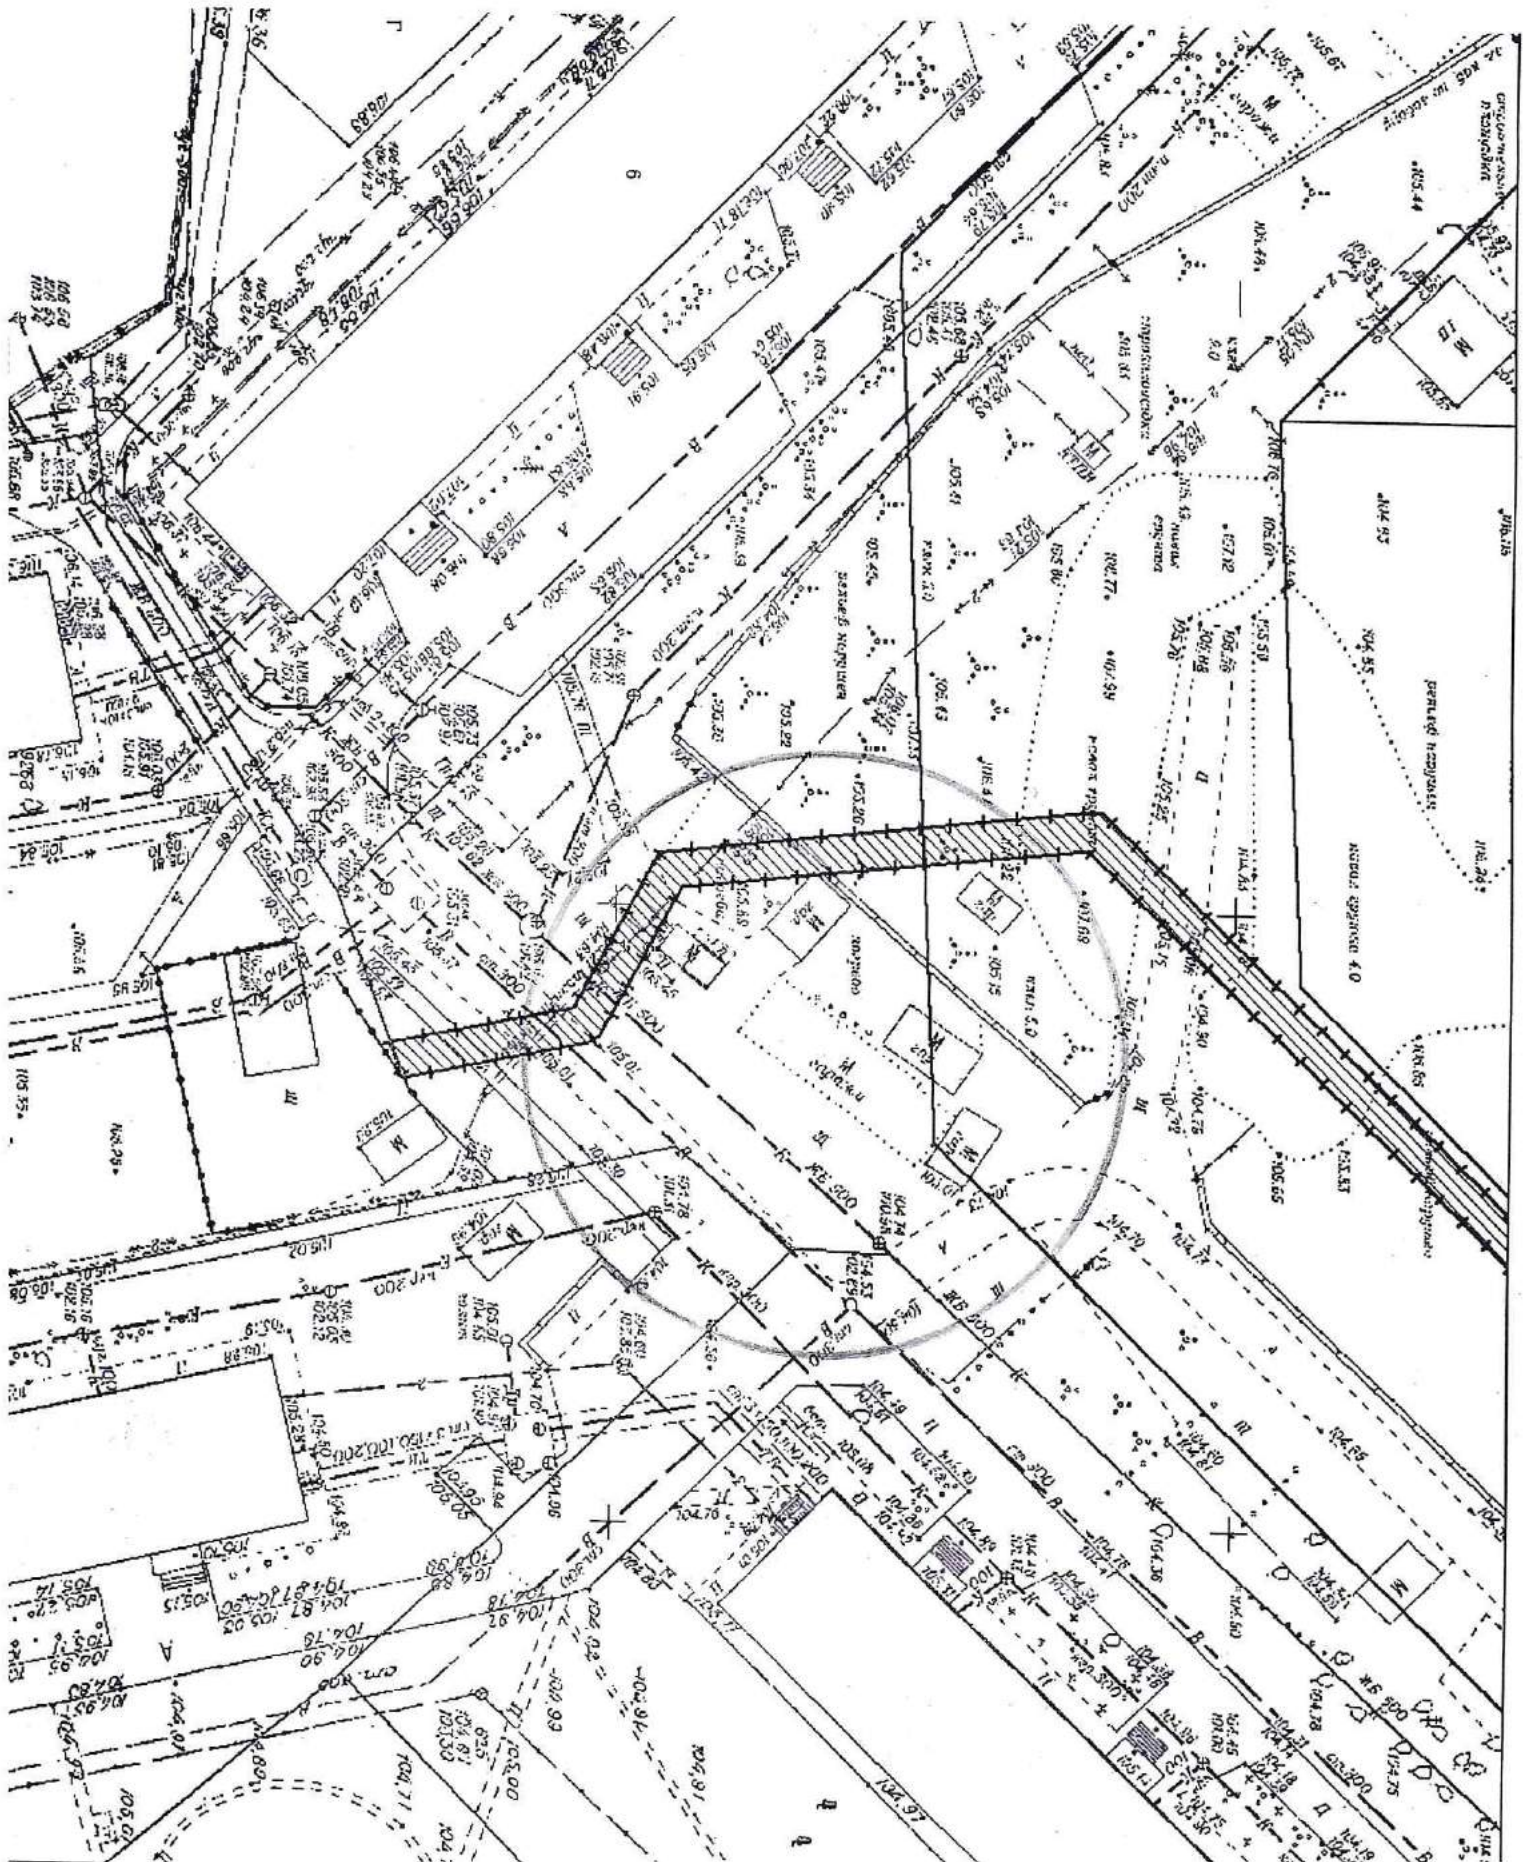

# Карта-схема территории № 1159

по адресному ориентиру: г. Новосибирск, ул. Маслянинская, (19)  
на топографическом плане М 1:500

# Карта – схема территории № 1160

по адресному ориентиру: ул. Бронная, (14)

на топографическом плане М 1:500

# Карта – схема территории № 1161

по адресному ориентиру: ул. Саввы Кожевникова, (17)

на топографическом плане М 1:500

# Карта – схема территории № 1166

по адресному ориентиру: ул. Петухова, (18)

на топографическом плане М 1:500