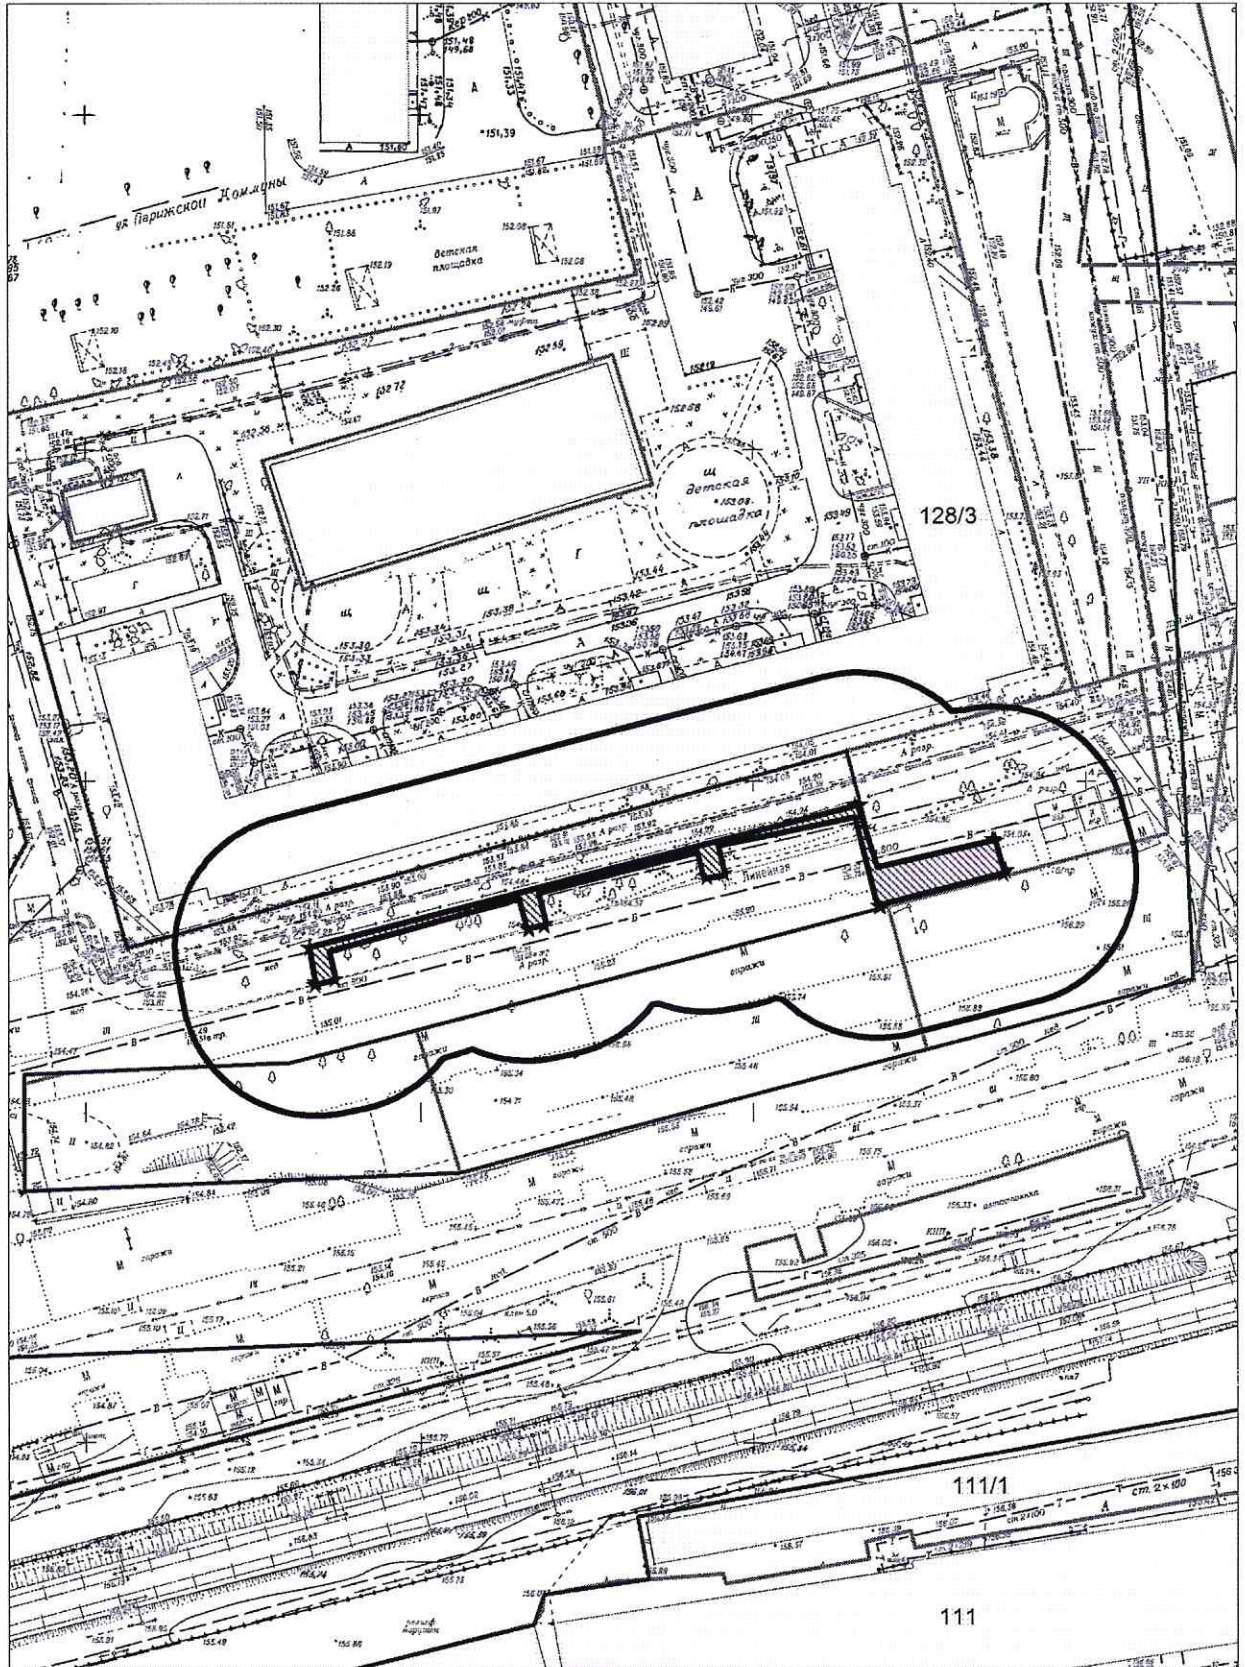

Карта – схема территории № 1136

по адресному ориентиру: пер. Обской, (41)

Карта – схема территории № 1137

по адресному ориентиру: ул. Магнитогорская, (53)

на топографическом плане М 1:500

Карта-схема территории № 1138

по адресному ориентиру: ул. Троллейная, 130а

на топографическом плане М 1:500

Карта-схема территории № 1139

по адресному ориентиру: ул. Планировочная, 16а

на топографическом плане М 1:500

Карта - схема № 1140
с адресным ориентиром: ул. Дуся Ковальчук, (276)
на топографическом плане М 1:500

Карта - схема № 1141
с адресным ориентиром: ул. Дуся Ковальчук, (276) (ООТ)
на топографическом плане М 1:500

Карта - схема № 1142
с адресным ориентиром: ул. Кропоткина, (128/3)
на топографическом плане М 1:1000

Карта - схема № 1143
с адресным ориентиром: ул. Сибирская, (49)
на топографическом плане М 1:500