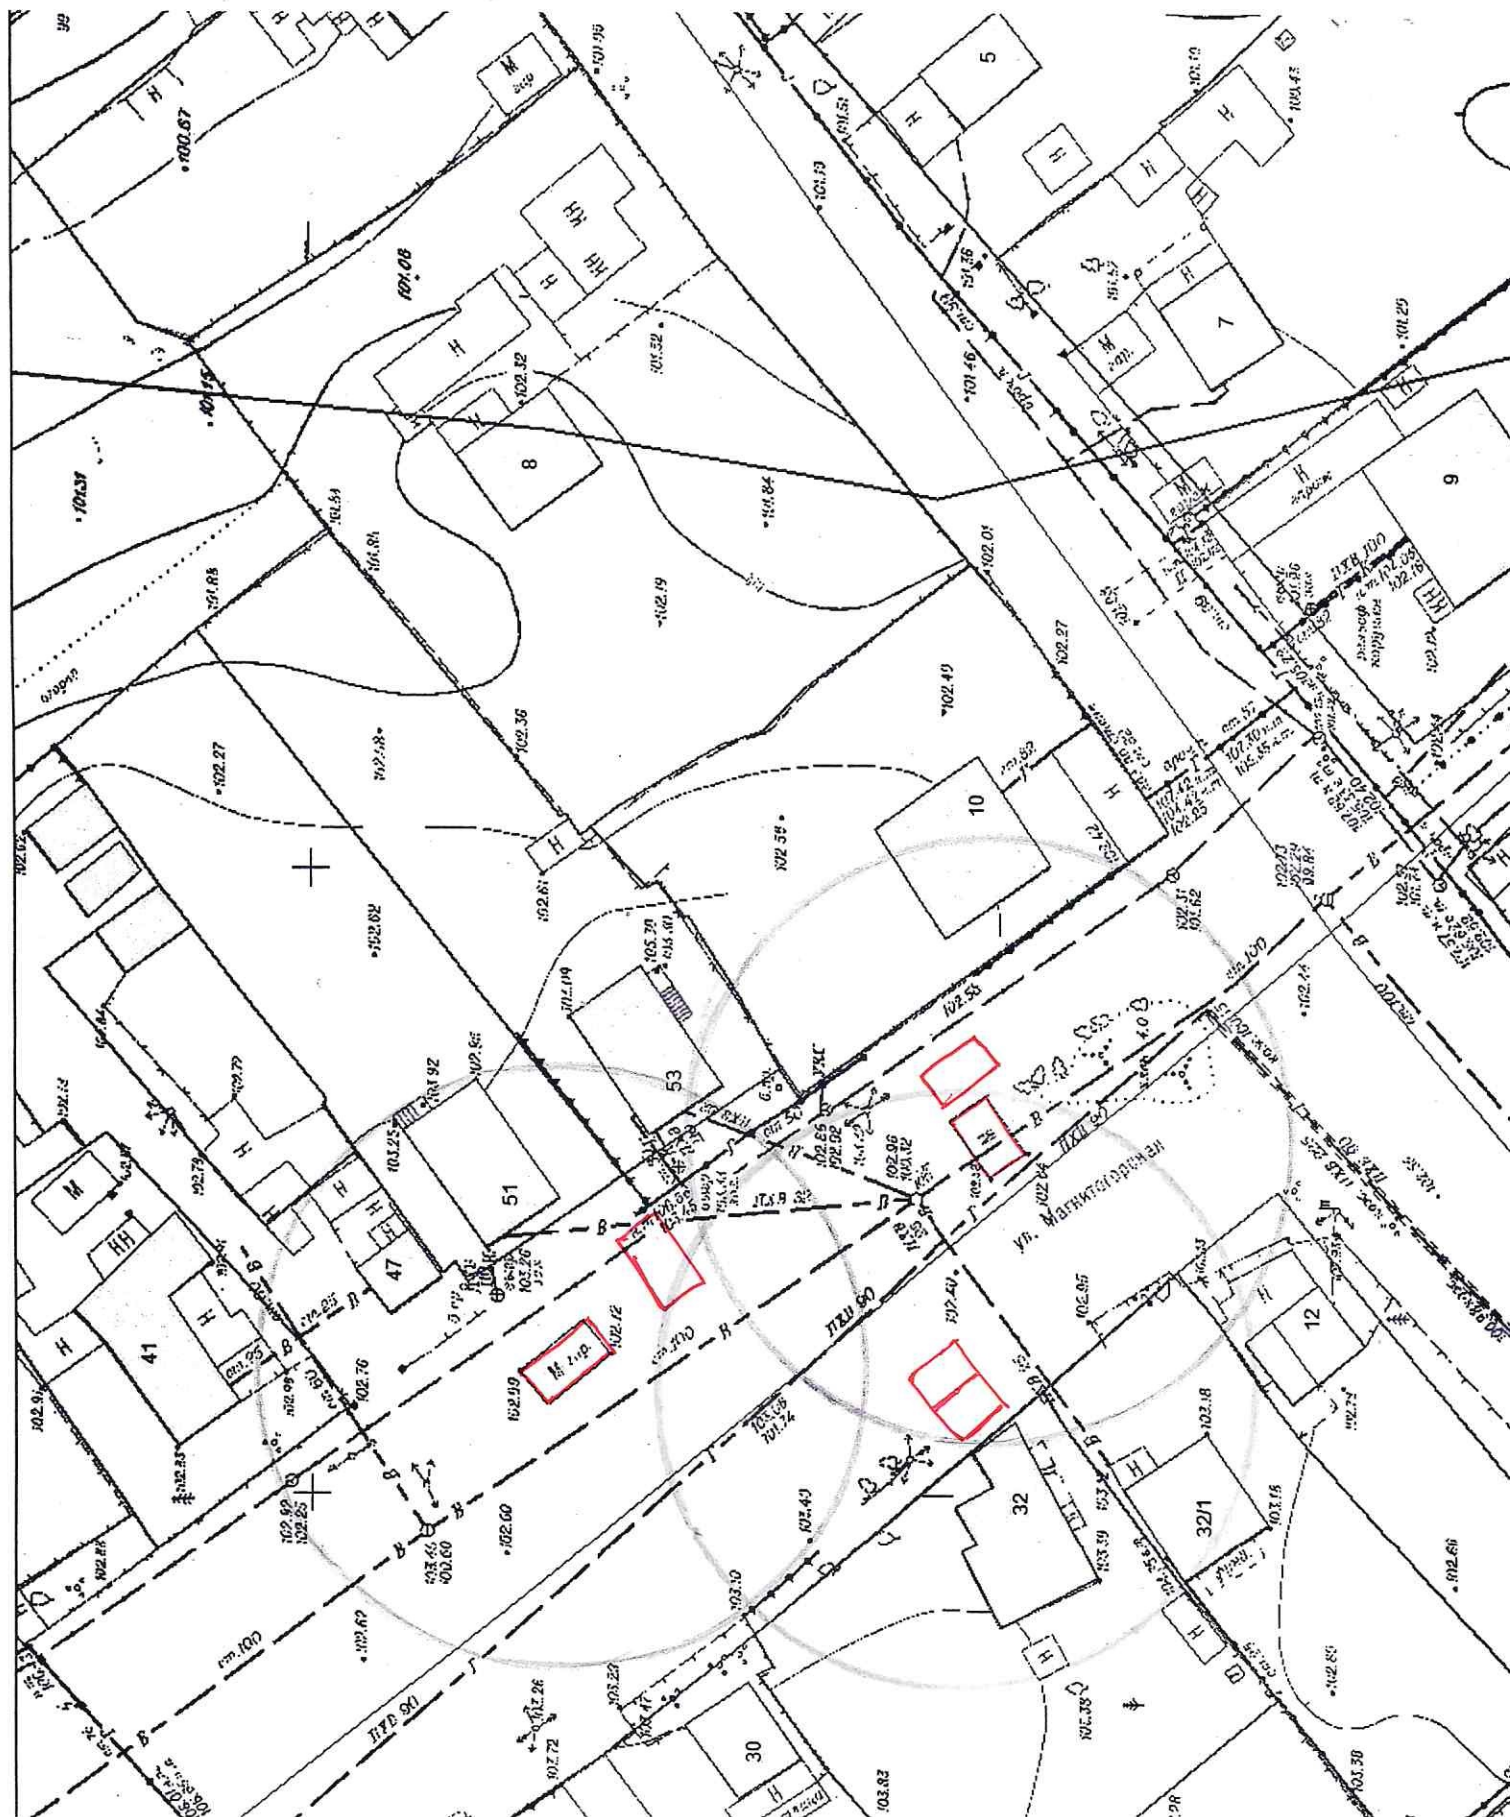

Карта – схема территории № 1136

по адресному ориентиру: пер. Обской, (41)

Карта – схема территории № 1137

по адресному ориентиру: ул. Магнитогорская, (53)

на топографическом плане М 1:500

Карта-схема территории № 1138

по адресному ориентиру: ул. Троллейная, 130а

на топографическом плане М 1:500

Карта-схема территории № 1139

по адресному ориентиру: ул. Планировочная, 16а

на топографическом плане М 1:500

Карта - схема № 1140
с адресным ориентиром: ул. Дуся Ковальчук, (276)
на топографическом плане М 1:500

Карта - схема № 1141
с адресным ориентиром: ул. Дуся Ковальчук, (276) (ООТ)
на топографическом плане М 1:500

Карта - схема № 1142
с адресным ориентиром: ул. Кропоткина, (128/3)
на топографическом плане М 1:1000

Карта - схема № 1143
с адресным ориентиром: ул. Сибирская, (49)
на топографическом плане М 1:500