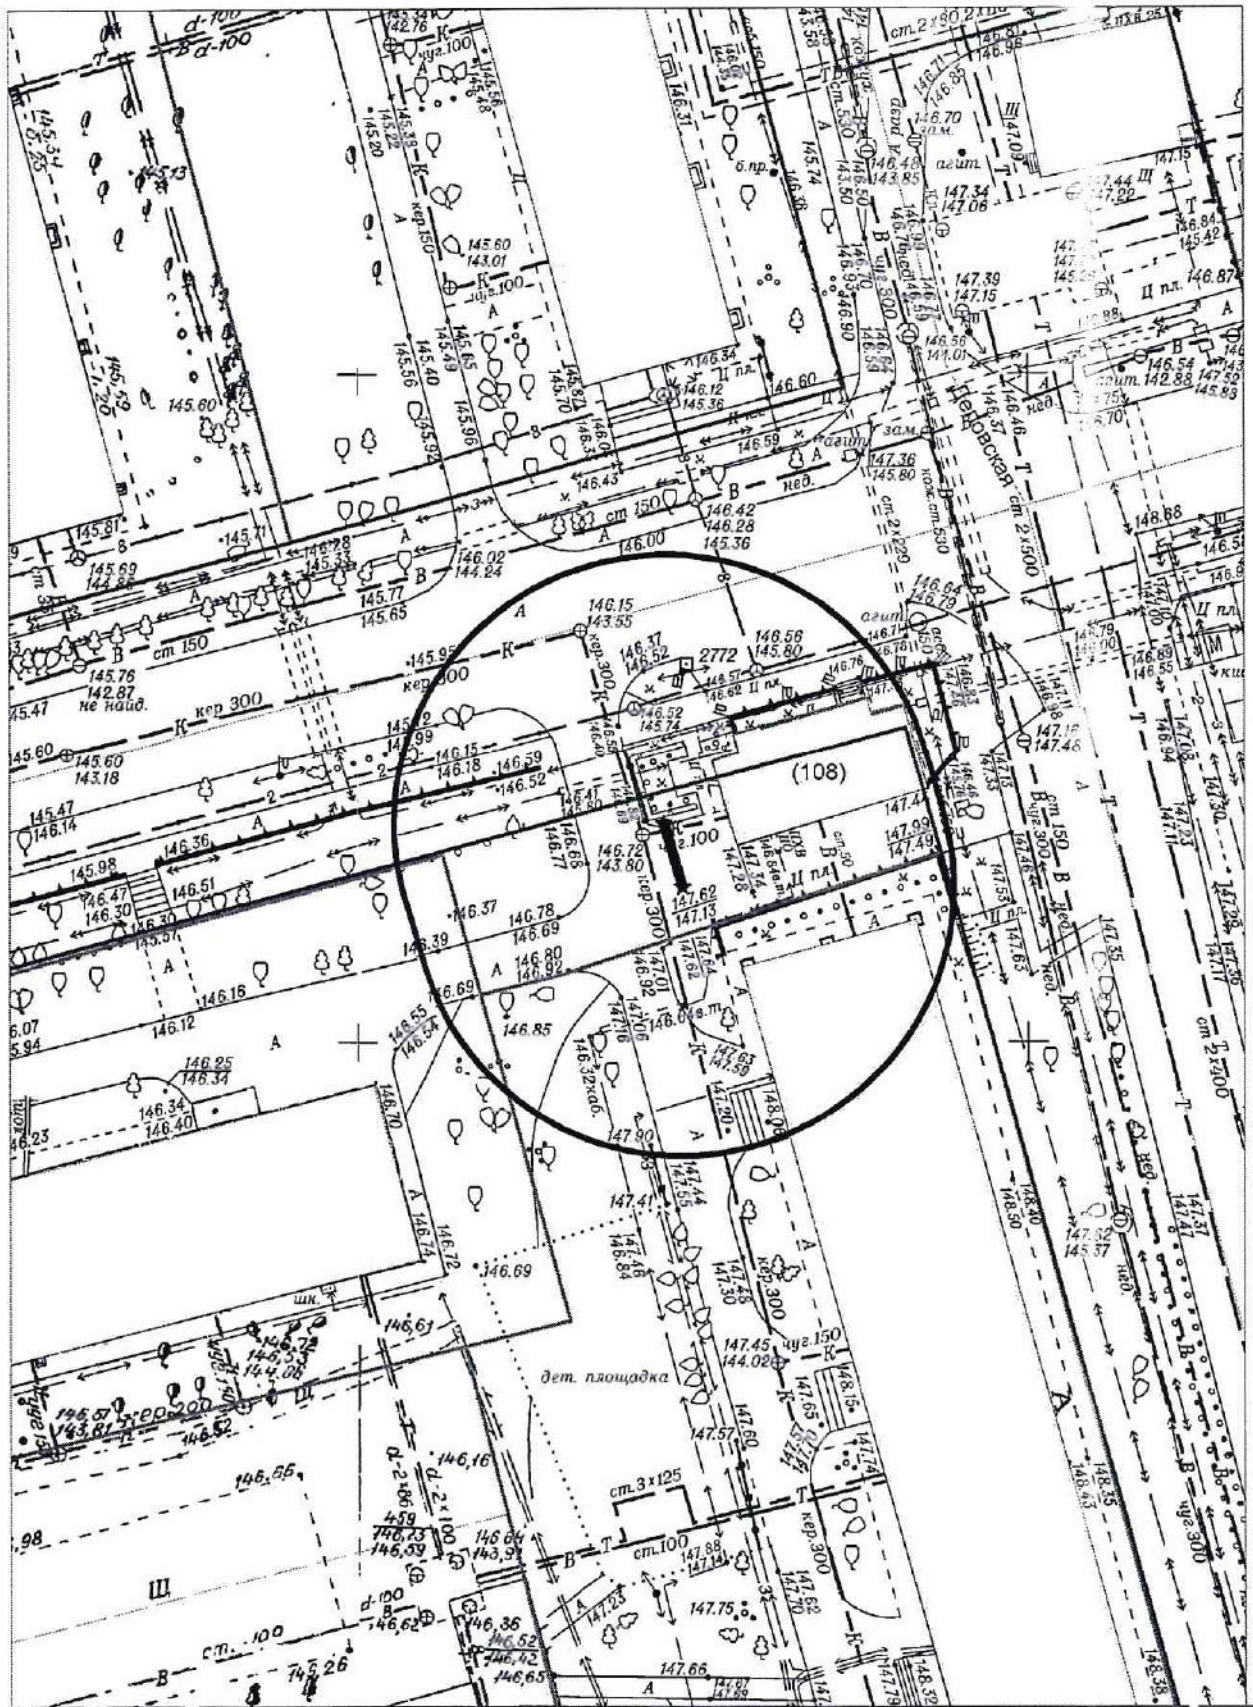

Карта - схема № 1133
с адресным ориентиром: ул. Кропоткина, (106)
на топографическом плане М 1:500