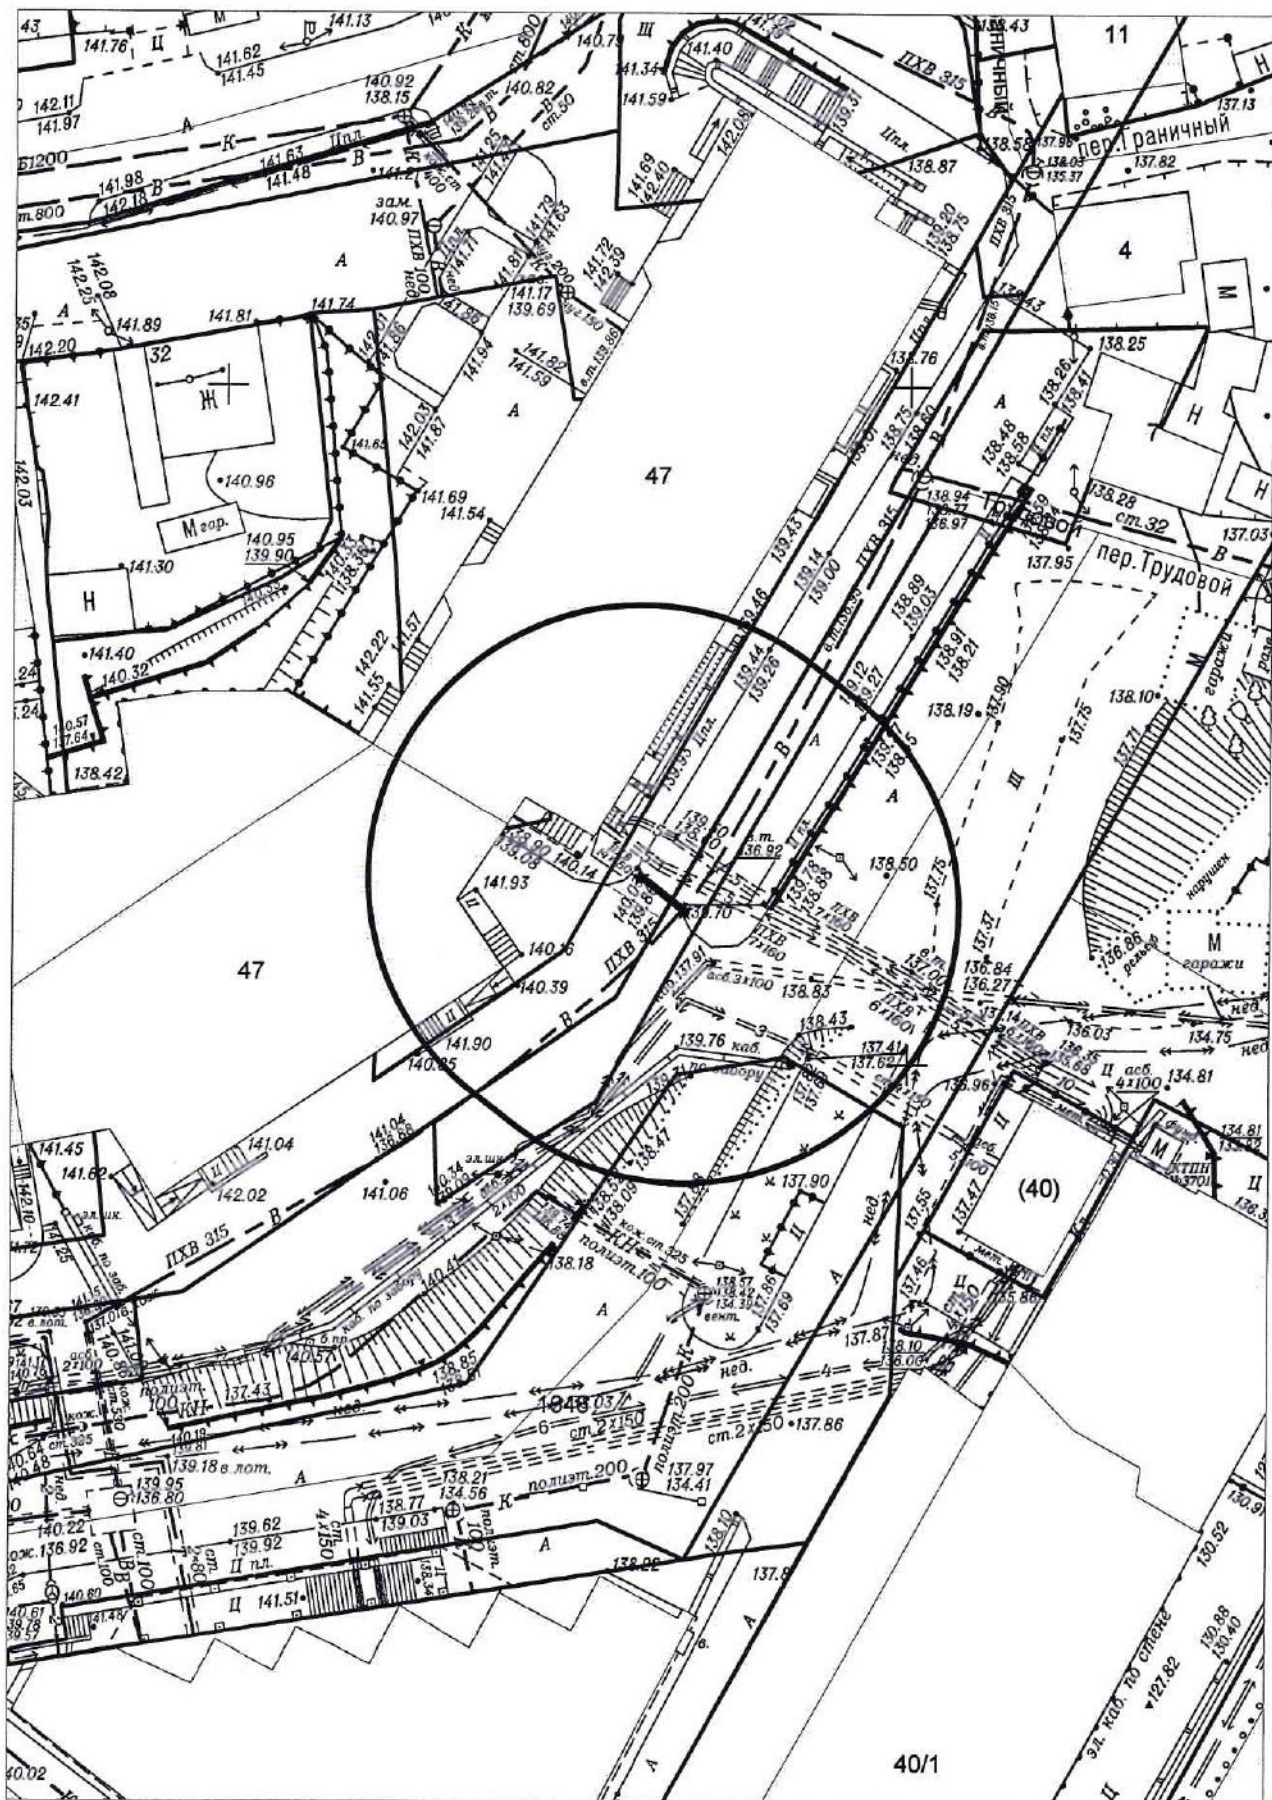

Карта - схема № 1134
с адресным ориентиром: ул. Орджоникидзе, (47)
на топографическом плане М 1:500