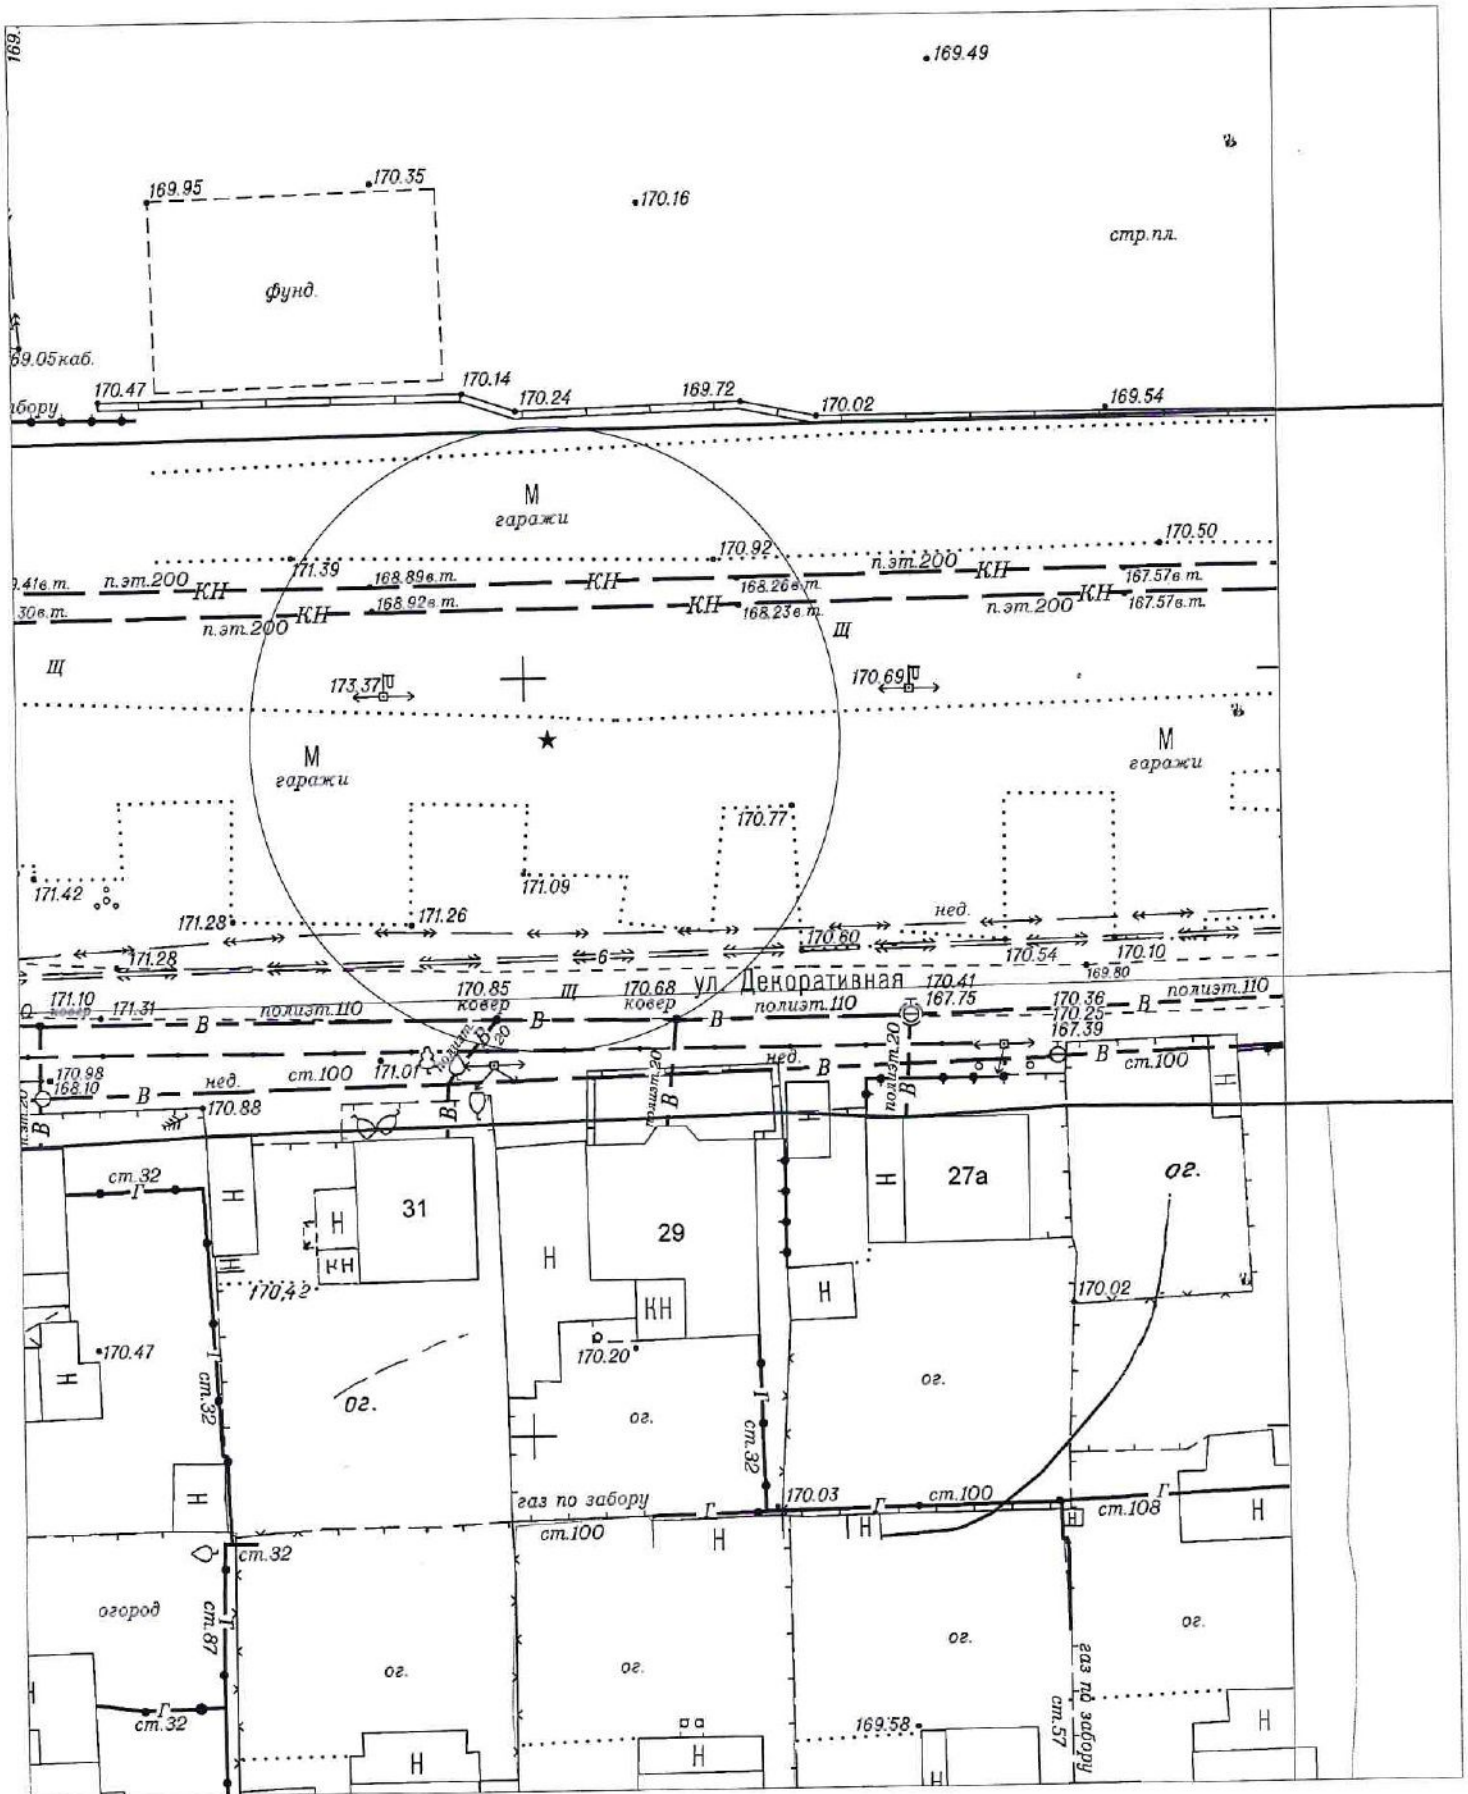

Карта схема территории № 1120  
 по адресному ориентиру пр. Дзержинского 6  
 на топографическом плане М1:500

Карта схема территории № 1121  
по адресному ориентиру ул. Трикотажная 47/8  
на топографическом плане М1:500

Карта схема территории № 1122  
по адресному ориентиру Гусинобродское шоссе 31/2  
на топографическом плане М1:500

Карта схема территории № 1123

по адресному ориентиру ул. Авиастроителей, 2

на топографическом плане М1:500

Карта-схема территории № 1124  
 по адресному ориентиру: г. Новосибирск, ул. Декоративная, (29)  
 на топографическом плане  
 М 1:500

Карта-схема территории № 1125  
 по адресному ориентиру: г. Новосибирск, ул. Фадеева, (57)  
 на топографическом плане  
 М 1:500

# Карта – схема территории № 1126

по адресному ориентиру: ул. Зорге, (39)

на топографическом плане М 1:500

Карта - схема территории № 1127  
по адресному ориентиру улица ул. Добролюбова  
на топографическом плане М 1:500