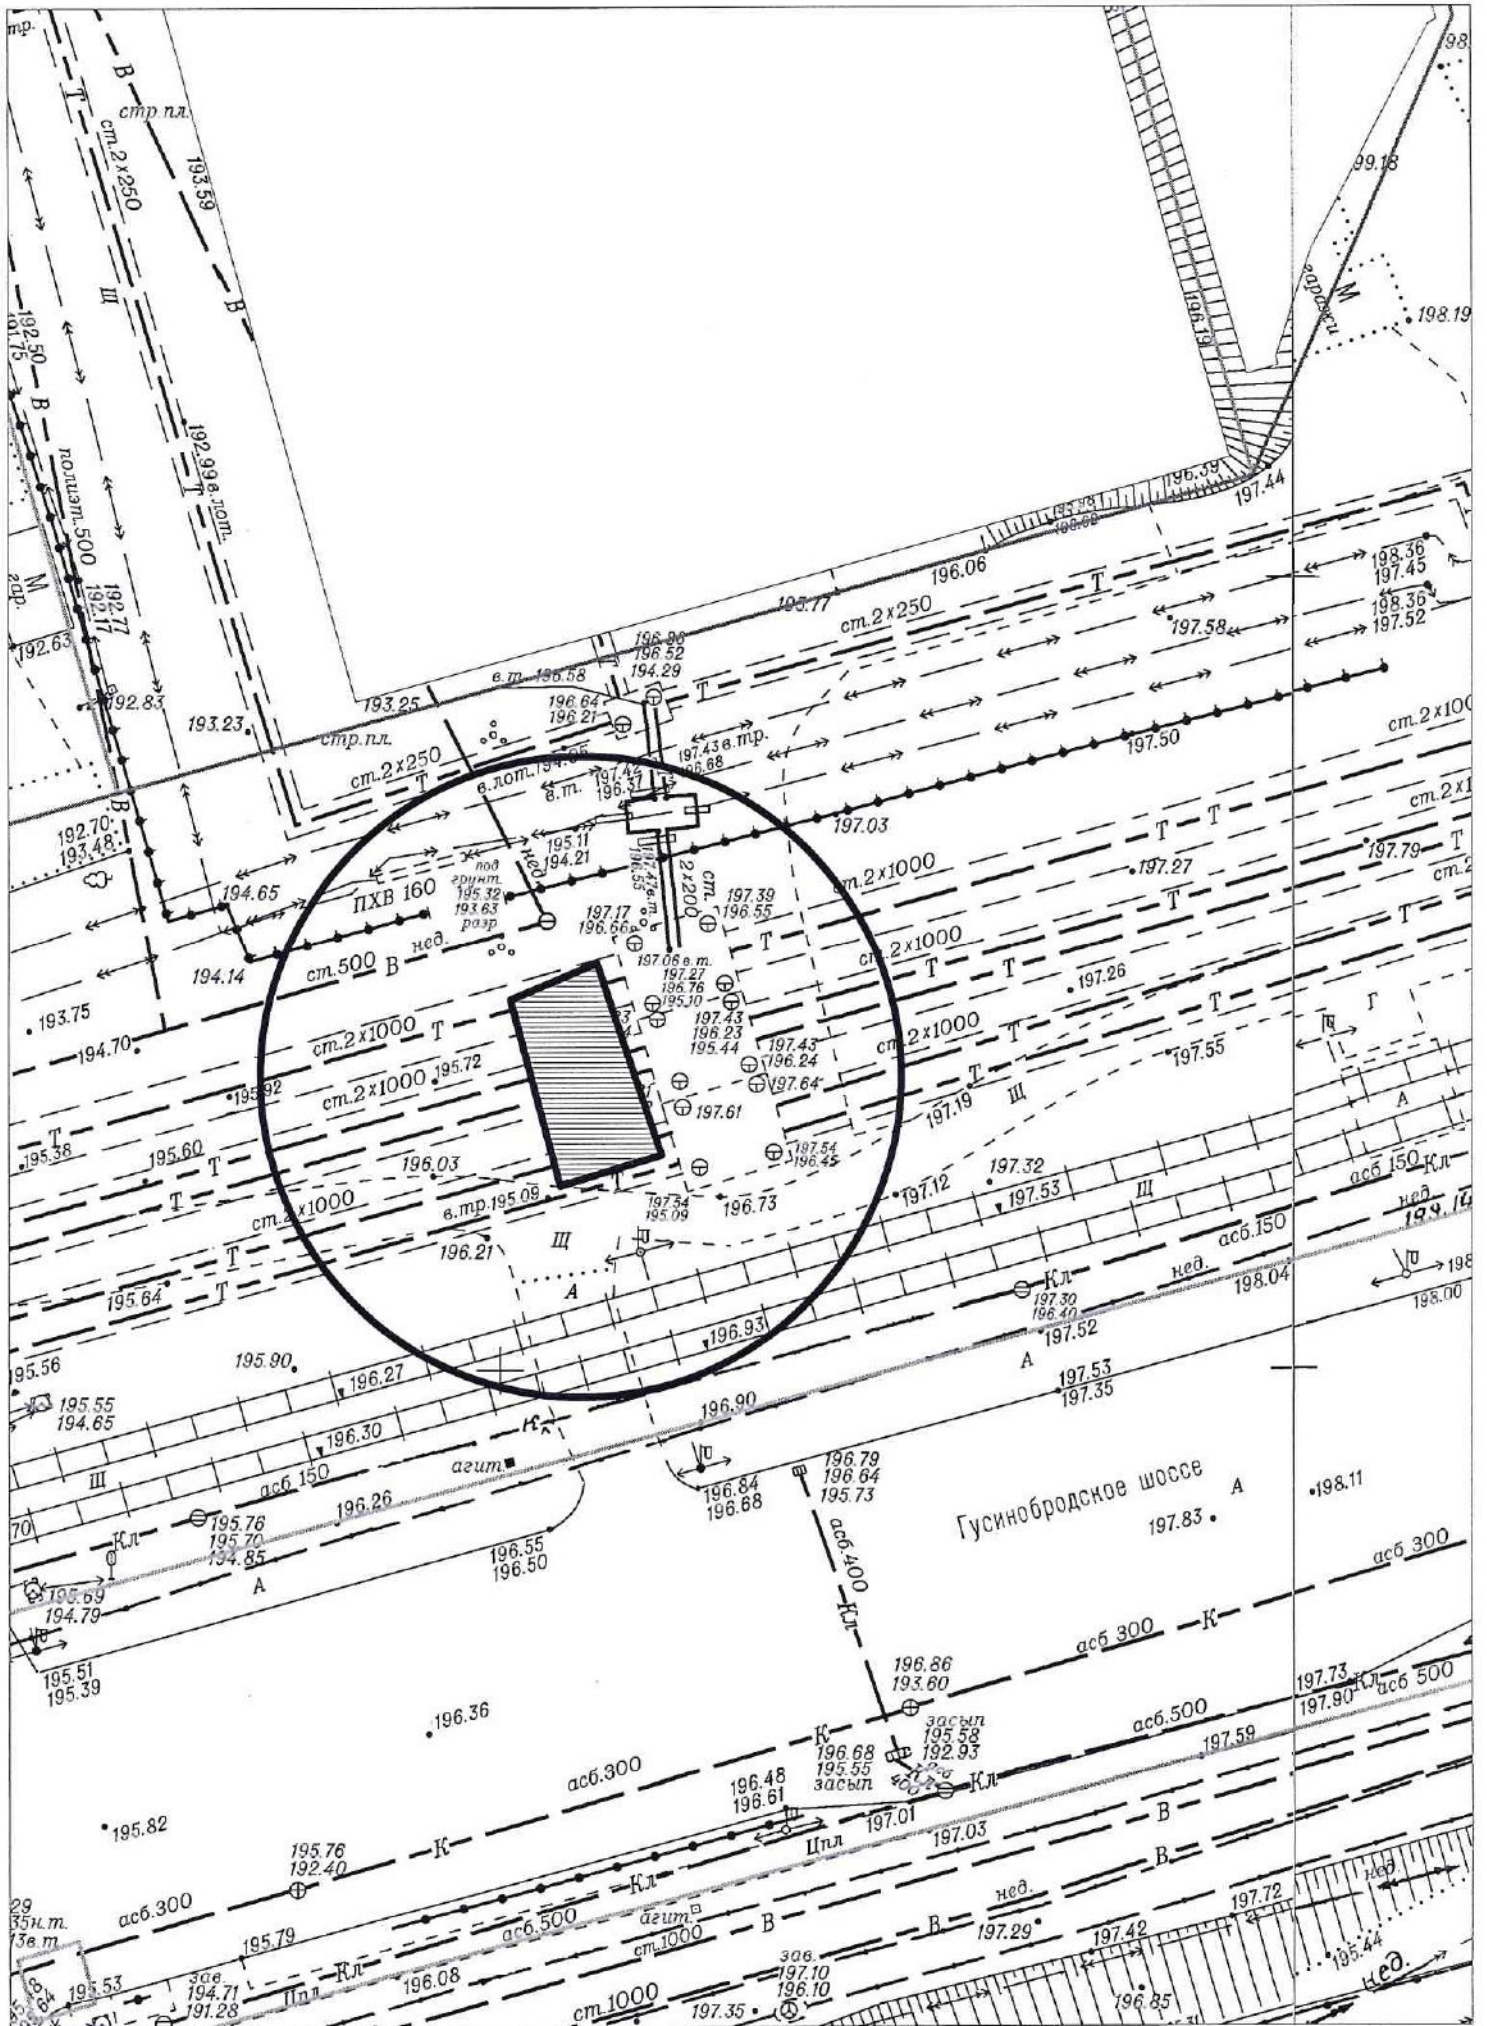

Карта схема территории № 1122
по адресному ориентиру Гусинобродское шоссе 31/2
на топографическом плане М1:500