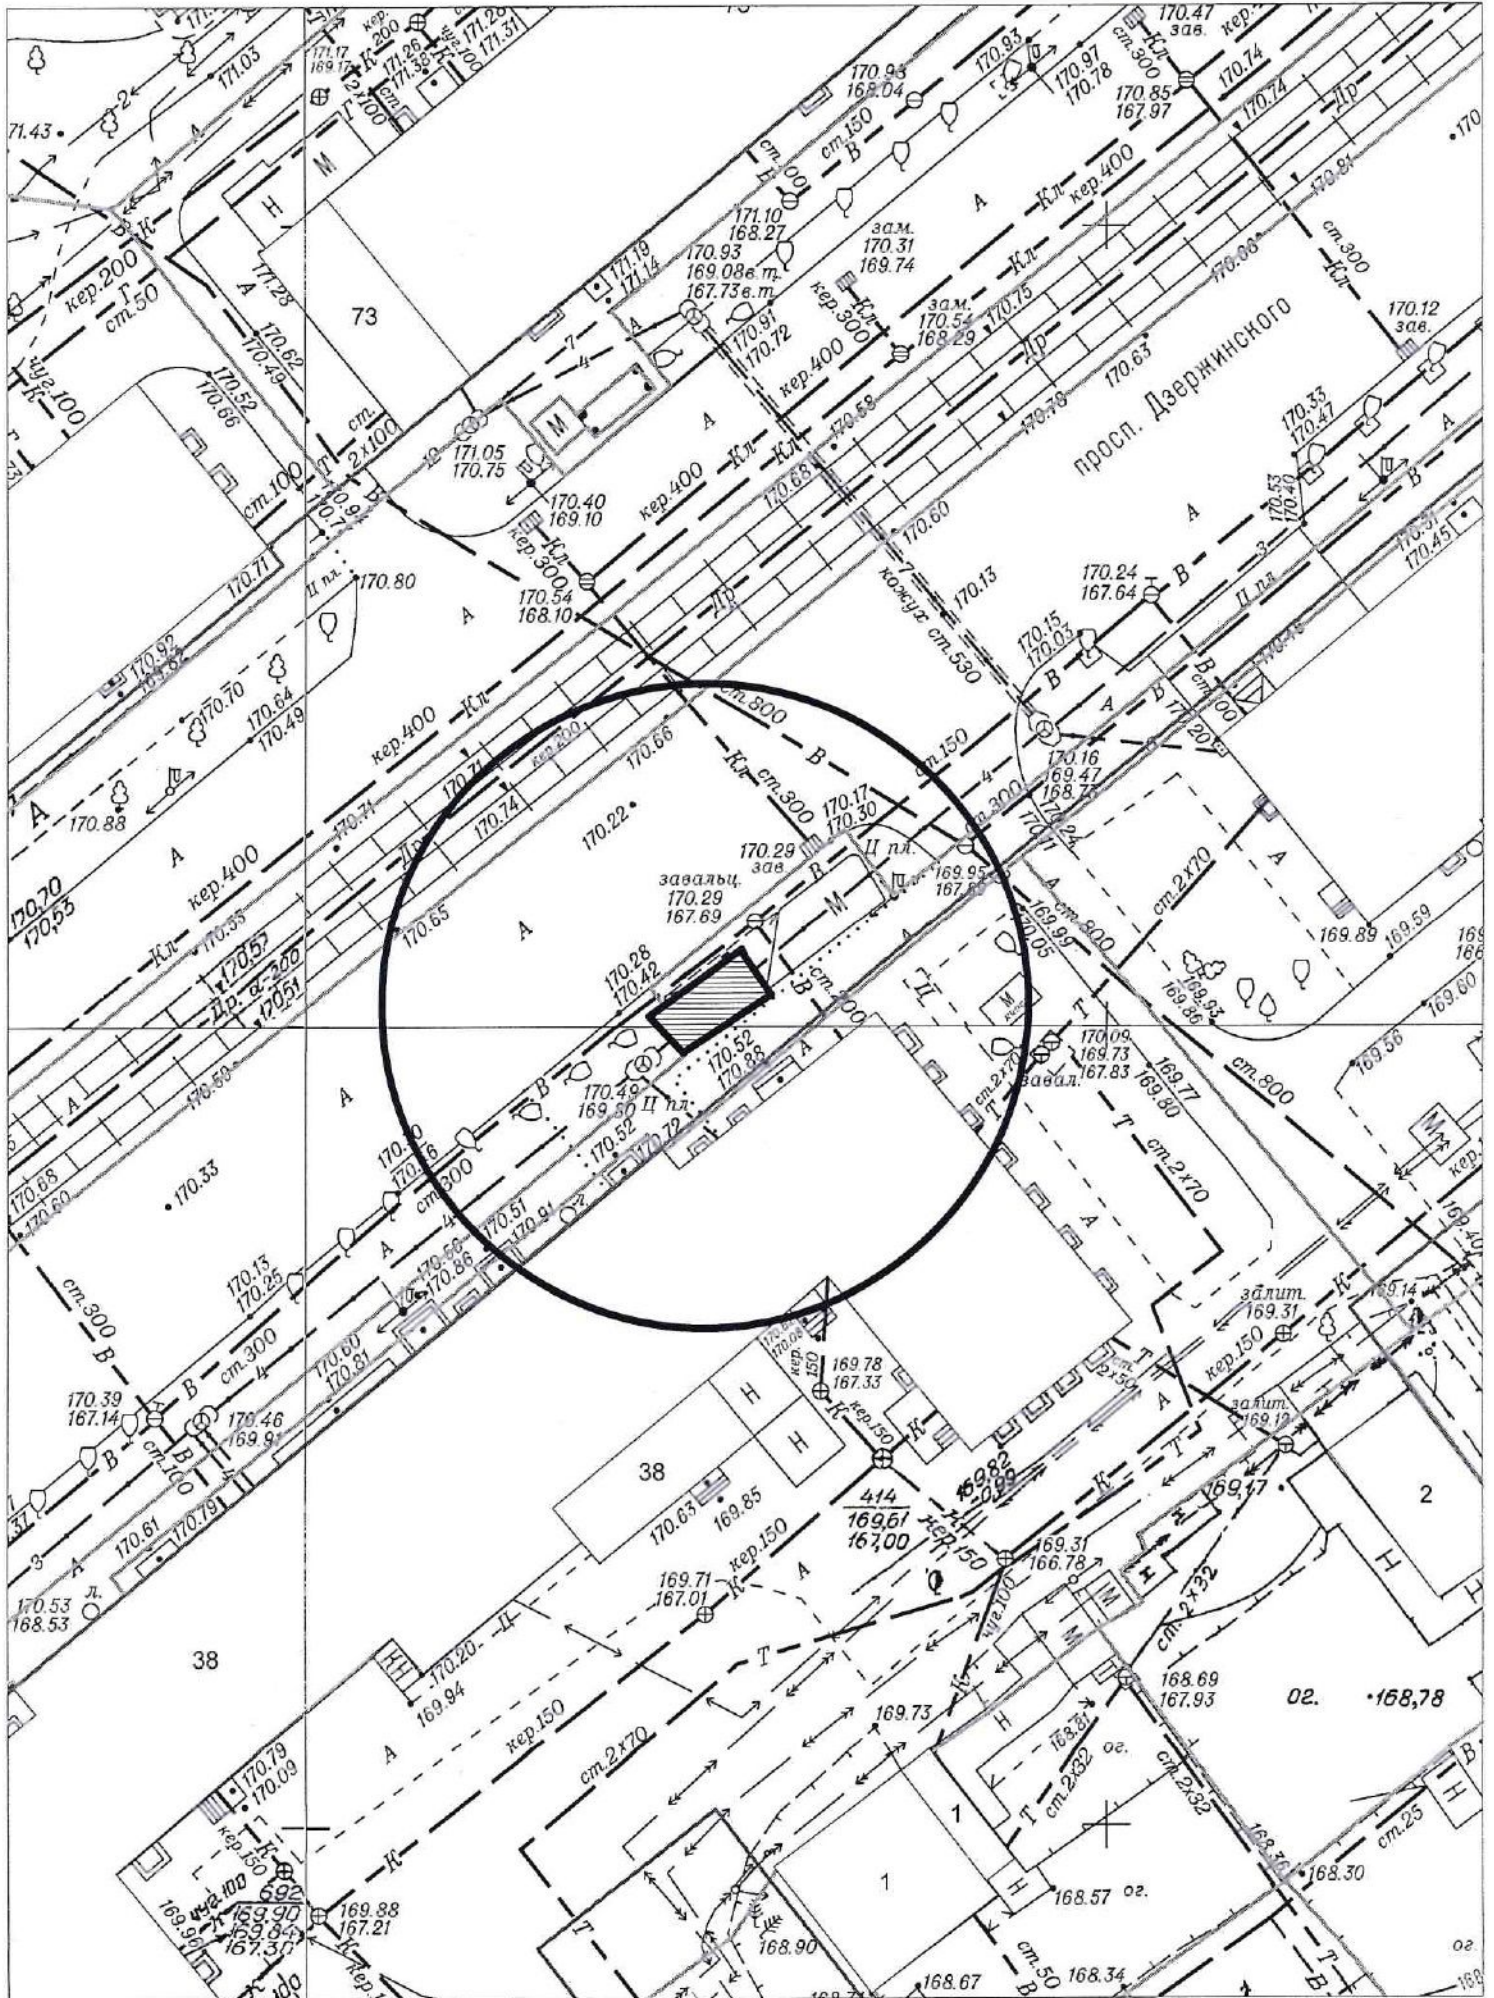

Карта схема территории № 1113  
по адресному ориентиру ул. Гоголя 179  
на топографическом плане М1:500

Карта схема территории № 1115  
по адресному ориентиру пр. Дзержинского 26  
на топографическом плане М1:500

Карта схема территории № 1116  
по адресному ориентиру пр. Дзержинского 38  
на топографическом плане М1:500

Карта схема территории № 1117  
по адресному ориентиру пр. Дзержинского 30/1  
на топографическом плане М1:500

Карта схема территории № 1118  
по адресному ориентиру пр. Держинского 1/4  
на топографическом плане М1:500

Карта схема территории № 1119  
по адресному ориентиру пр. Дзержинского 61  
на топографическом плане М1:500

Карта схема территории № 1120  
 по адресному ориентиру пр. Дзержинского 6  
 на топографическом плане М1:500

Карта схема территории № 1121  
по адресному ориентиру ул. Трикотажная 47/8  
на топографическом плане М1:500