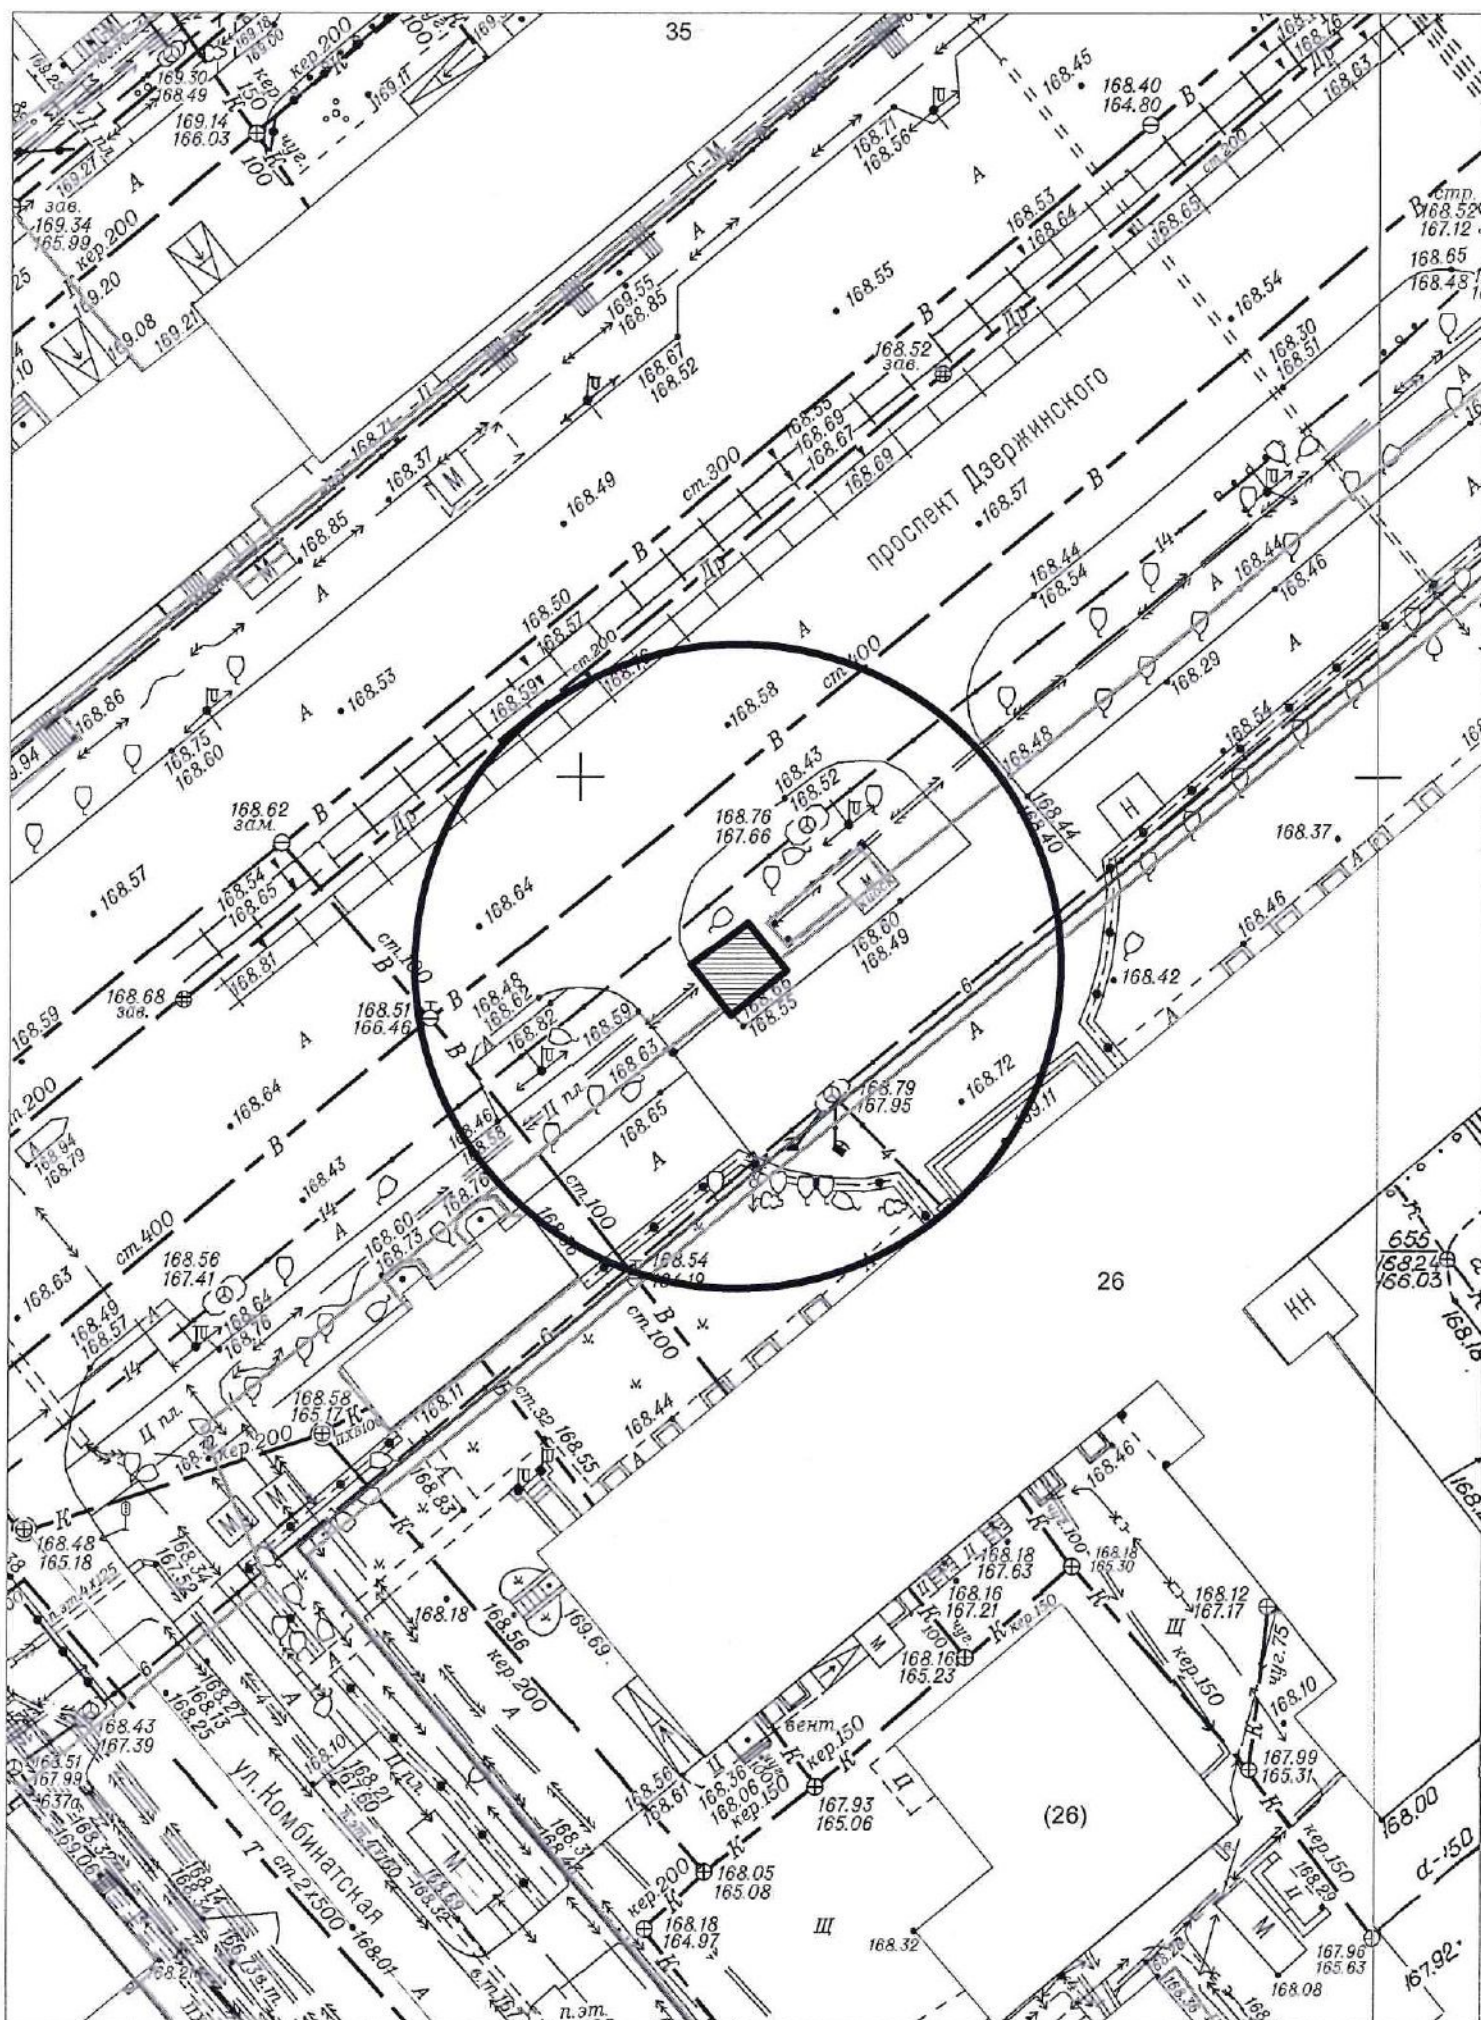

Карта схема территории № 1113  
по адресному ориентиру ул. Гоголя 179  
на топографическом плане М1:500

Карта схема территории № 1115  
по адресному ориентиру пр. Дзержинского 26  
на топографическом плане М1:500

Карта схема территории № 1116  
по адресному ориентиру пр. Дзержинского 38  
на топографическом плане М1:500

Карта схема территории № 1117  
по адресному ориентиру пр. Дзержинского 30/1  
на топографическом плане М1:500

Карта схема территории № 1118  
по адресному ориентиру пр. Держинского 1/4  
на топографическом плане М1:500

Карта схема территории № 1119  
по адресному ориентиру пр. Дзержинского 61  
на топографическом плане М1:500

Карта схема территории № 1120  
 по адресному ориентиру пр. Дзержинского 6  
 на топографическом плане М1:500

Карта схема территории № 1121  
по адресному ориентиру ул. Трикотажная 47/8  
на топографическом плане М1:500