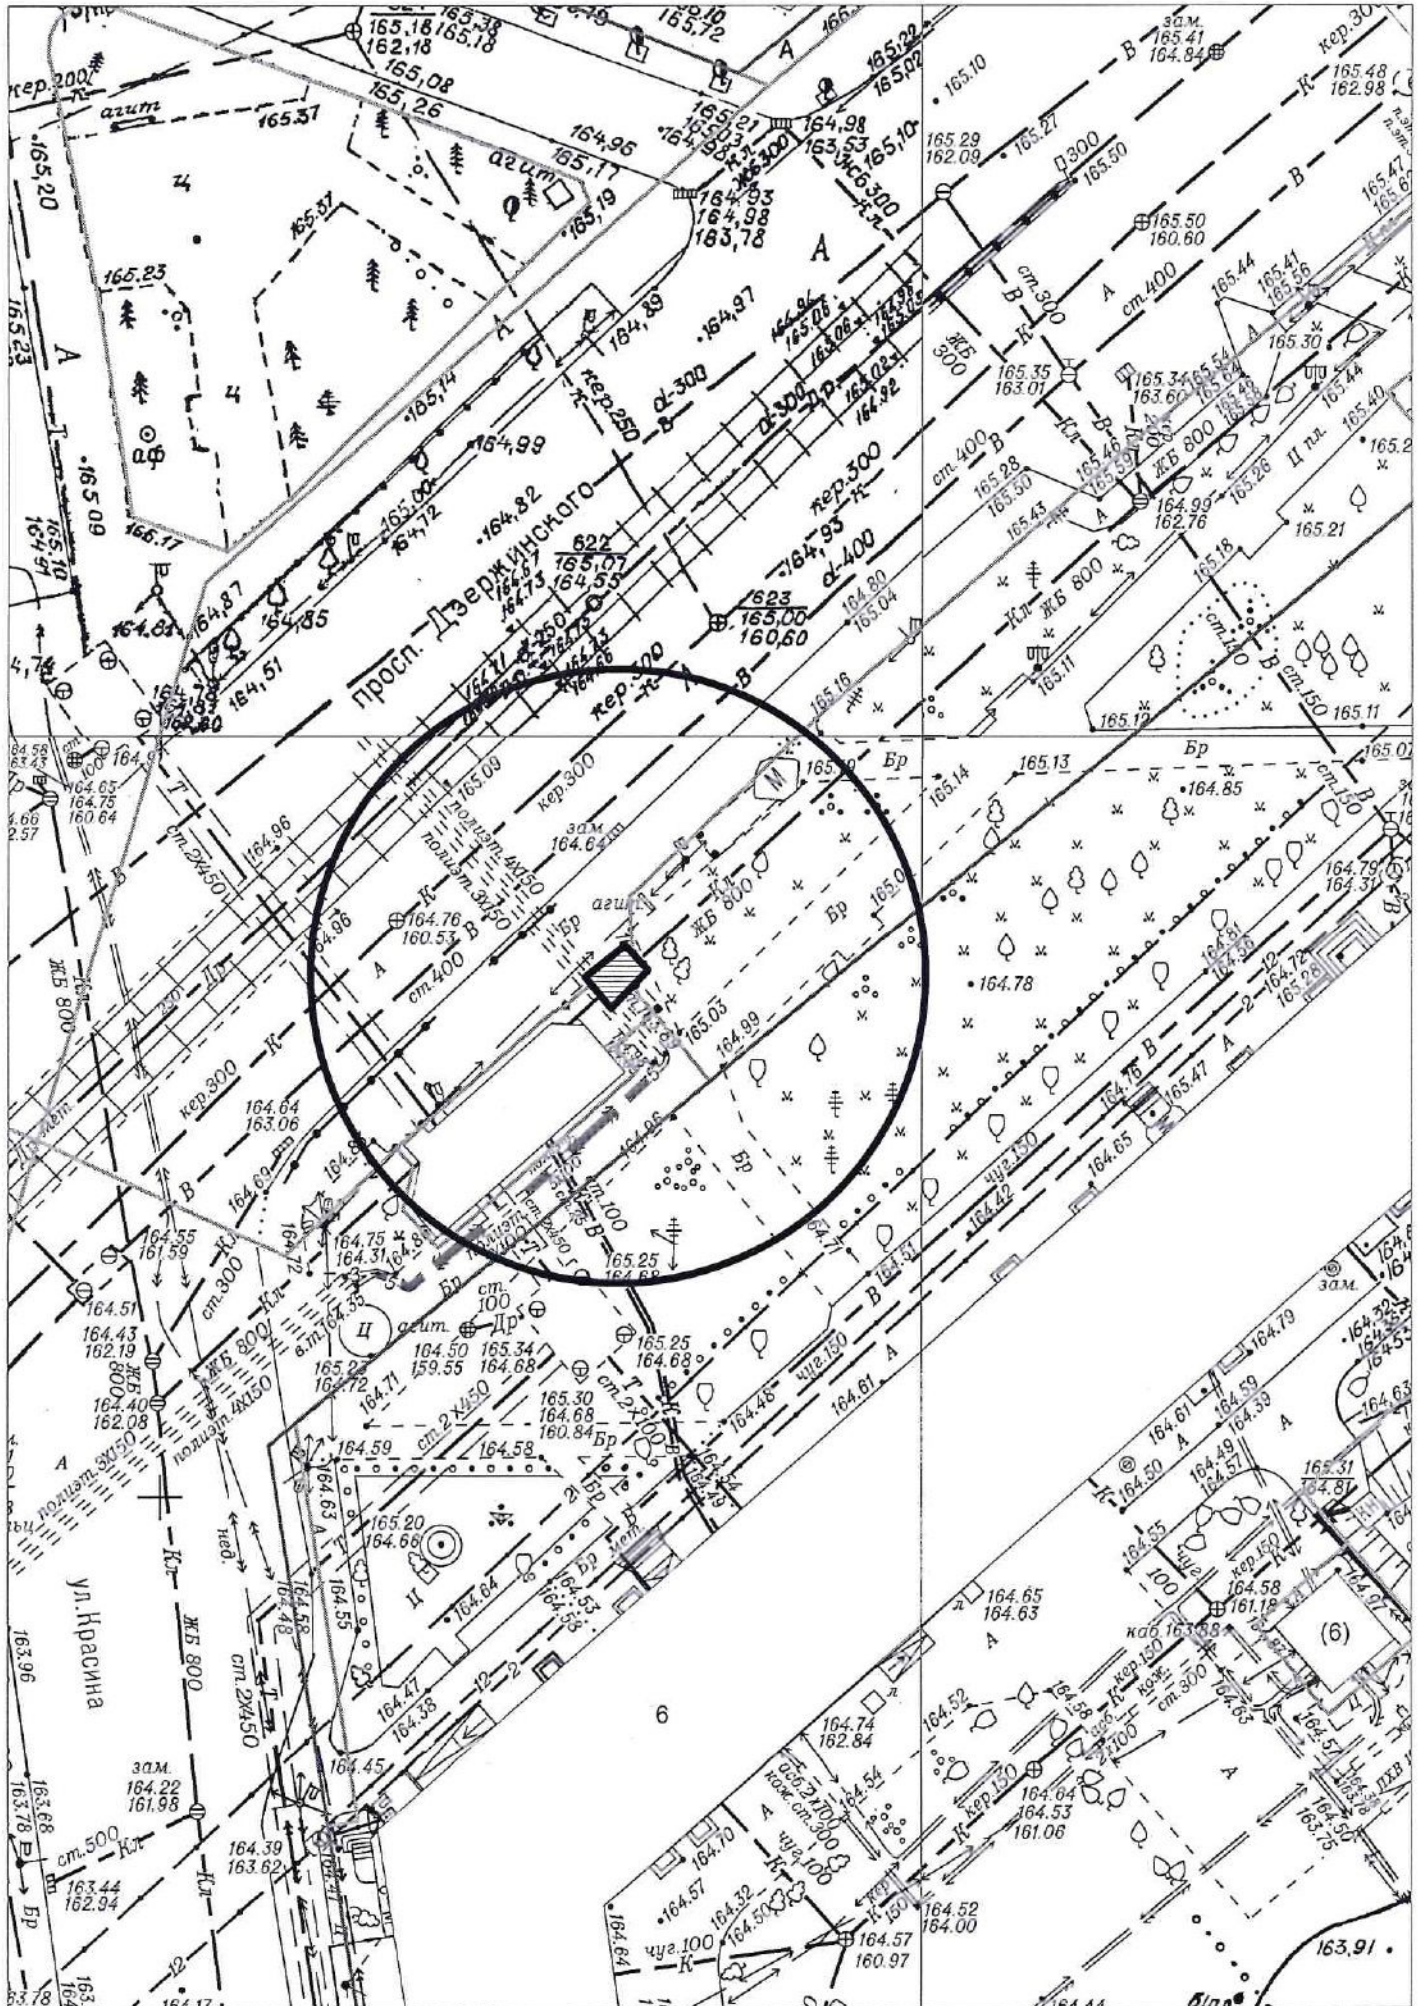

Карта схема территории № 1113  
по адресному ориентиру ул. Гоголя 179  
на топографическом плане М1:500

Карта схема территории № 1115  
по адресному ориентиру пр. Дзержинского 26  
на топографическом плане М1:500

Карта схема территории № 1116  
по адресному ориентиру пр. Дзержинского 38  
на топографическом плане М1:500

Карта схема территории № 1117  
по адресному ориентиру пр. Дзержинского 30/1  
на топографическом плане М1:500

Карта схема территории № 1118  
по адресному ориентиру пр. Держинского 1/4  
на топографическом плане М1:500

Карта схема территории № 1119  
по адресному ориентиру пр. Дзержинского 61  
на топографическом плане М1:500

Карта схема территории № 1120  
 по адресному ориентиру пр. Дзержинского 6  
 на топографическом плане М1:500

Карта схема территории № 1121  
по адресному ориентиру ул. Трикотажная 47/8  
на топографическом плане М1:500