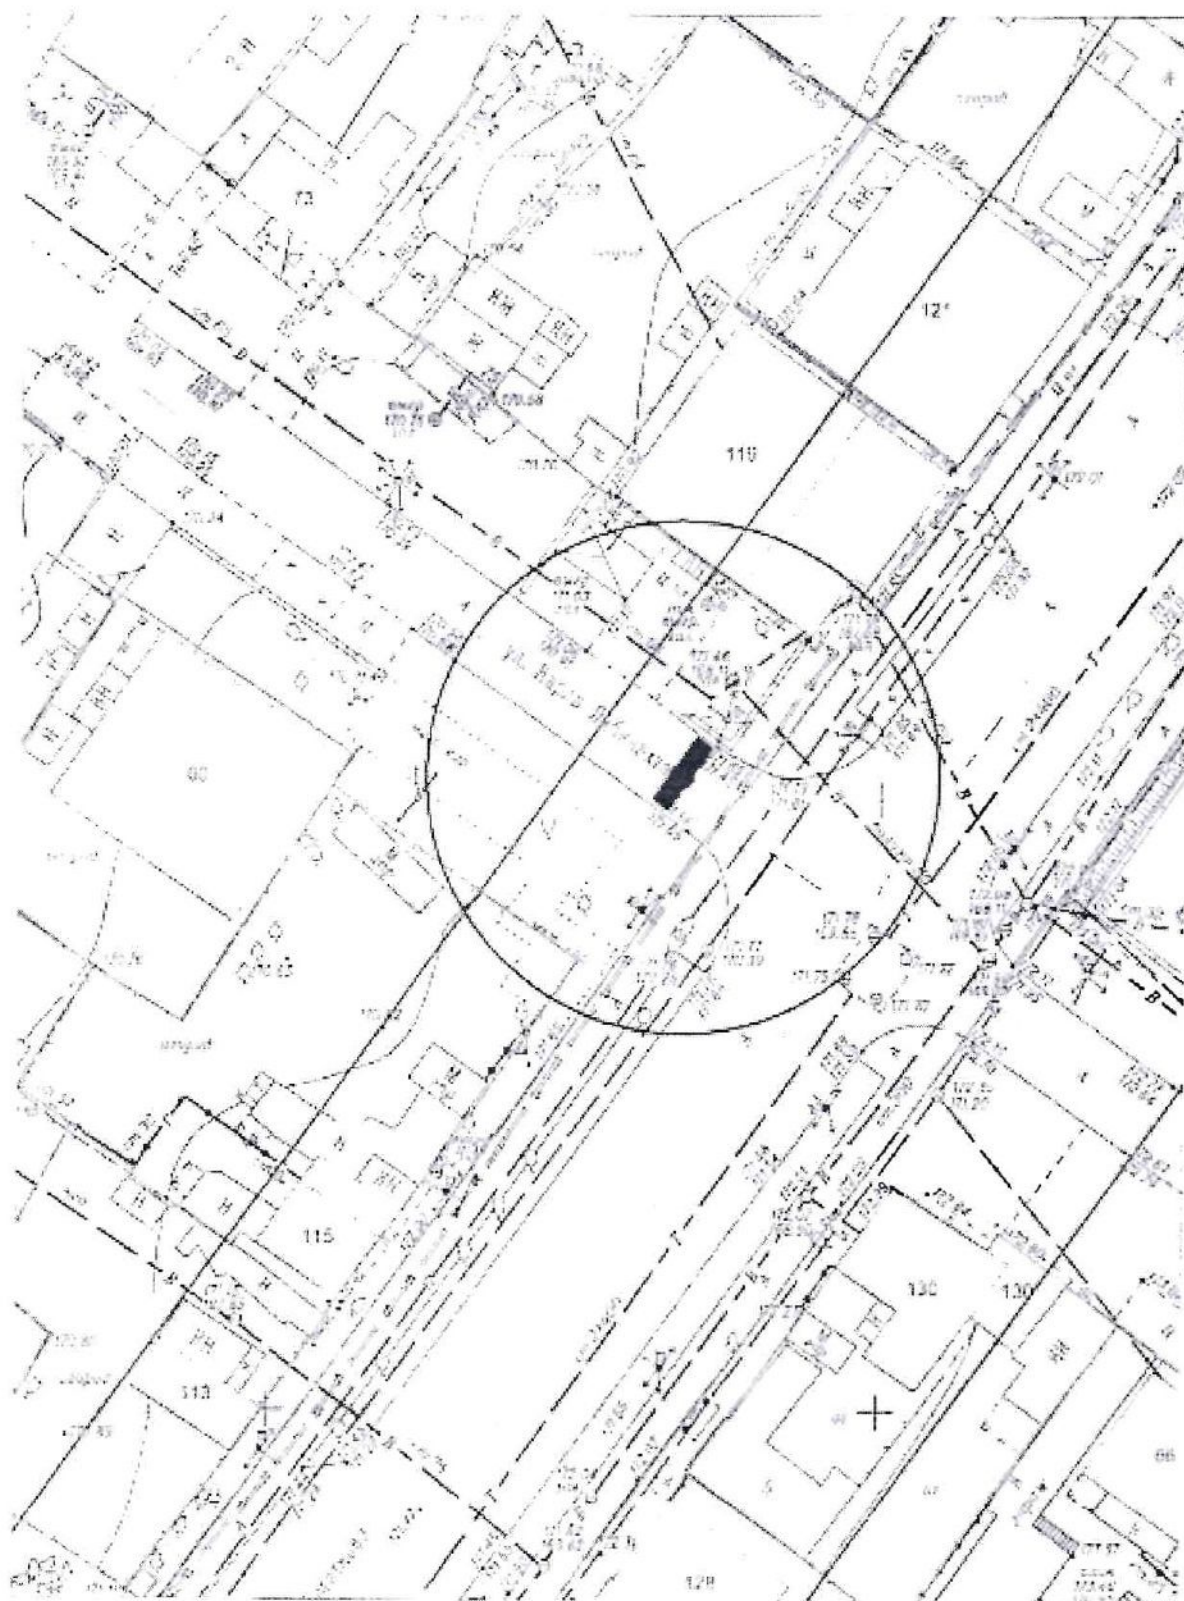

Карта схема территории № 1116  
по адресному ориентиру пр. Дзержинского 38  
на топографическом плане М1:500

Карта схема территории № 1117  
по адресному ориентиру пр. Дзержинского 30/1  
на топографическом плане М1:500

Карта схема территории № 1120  
 по адресному ориентиру пр. Дзержинского 6  
 на топографическом плане М1:500

Карта схема территории № 1121  
по адресному ориентиру ул. Трикотажная 47/8  
на топографическом плане М1:500

# Карта – схема территории № 1126

по адресному ориентиру: ул. Зорге, (39)

на топографическом плане М 1:500

Карта - схема территории № 1127  
по адресному ориентиру улица ул. Добролюбова  
на топографическом плане М 1:500

Карта-схема территории № 1128  
По адресному ориентиру улица Карла Либкнехта, (60)  
На топографическом плане М 1:500

Карта-схема территории № 1129  
по адресному ориентиру улица Грибоедова, (29)  
на топографическом плане М 1:500