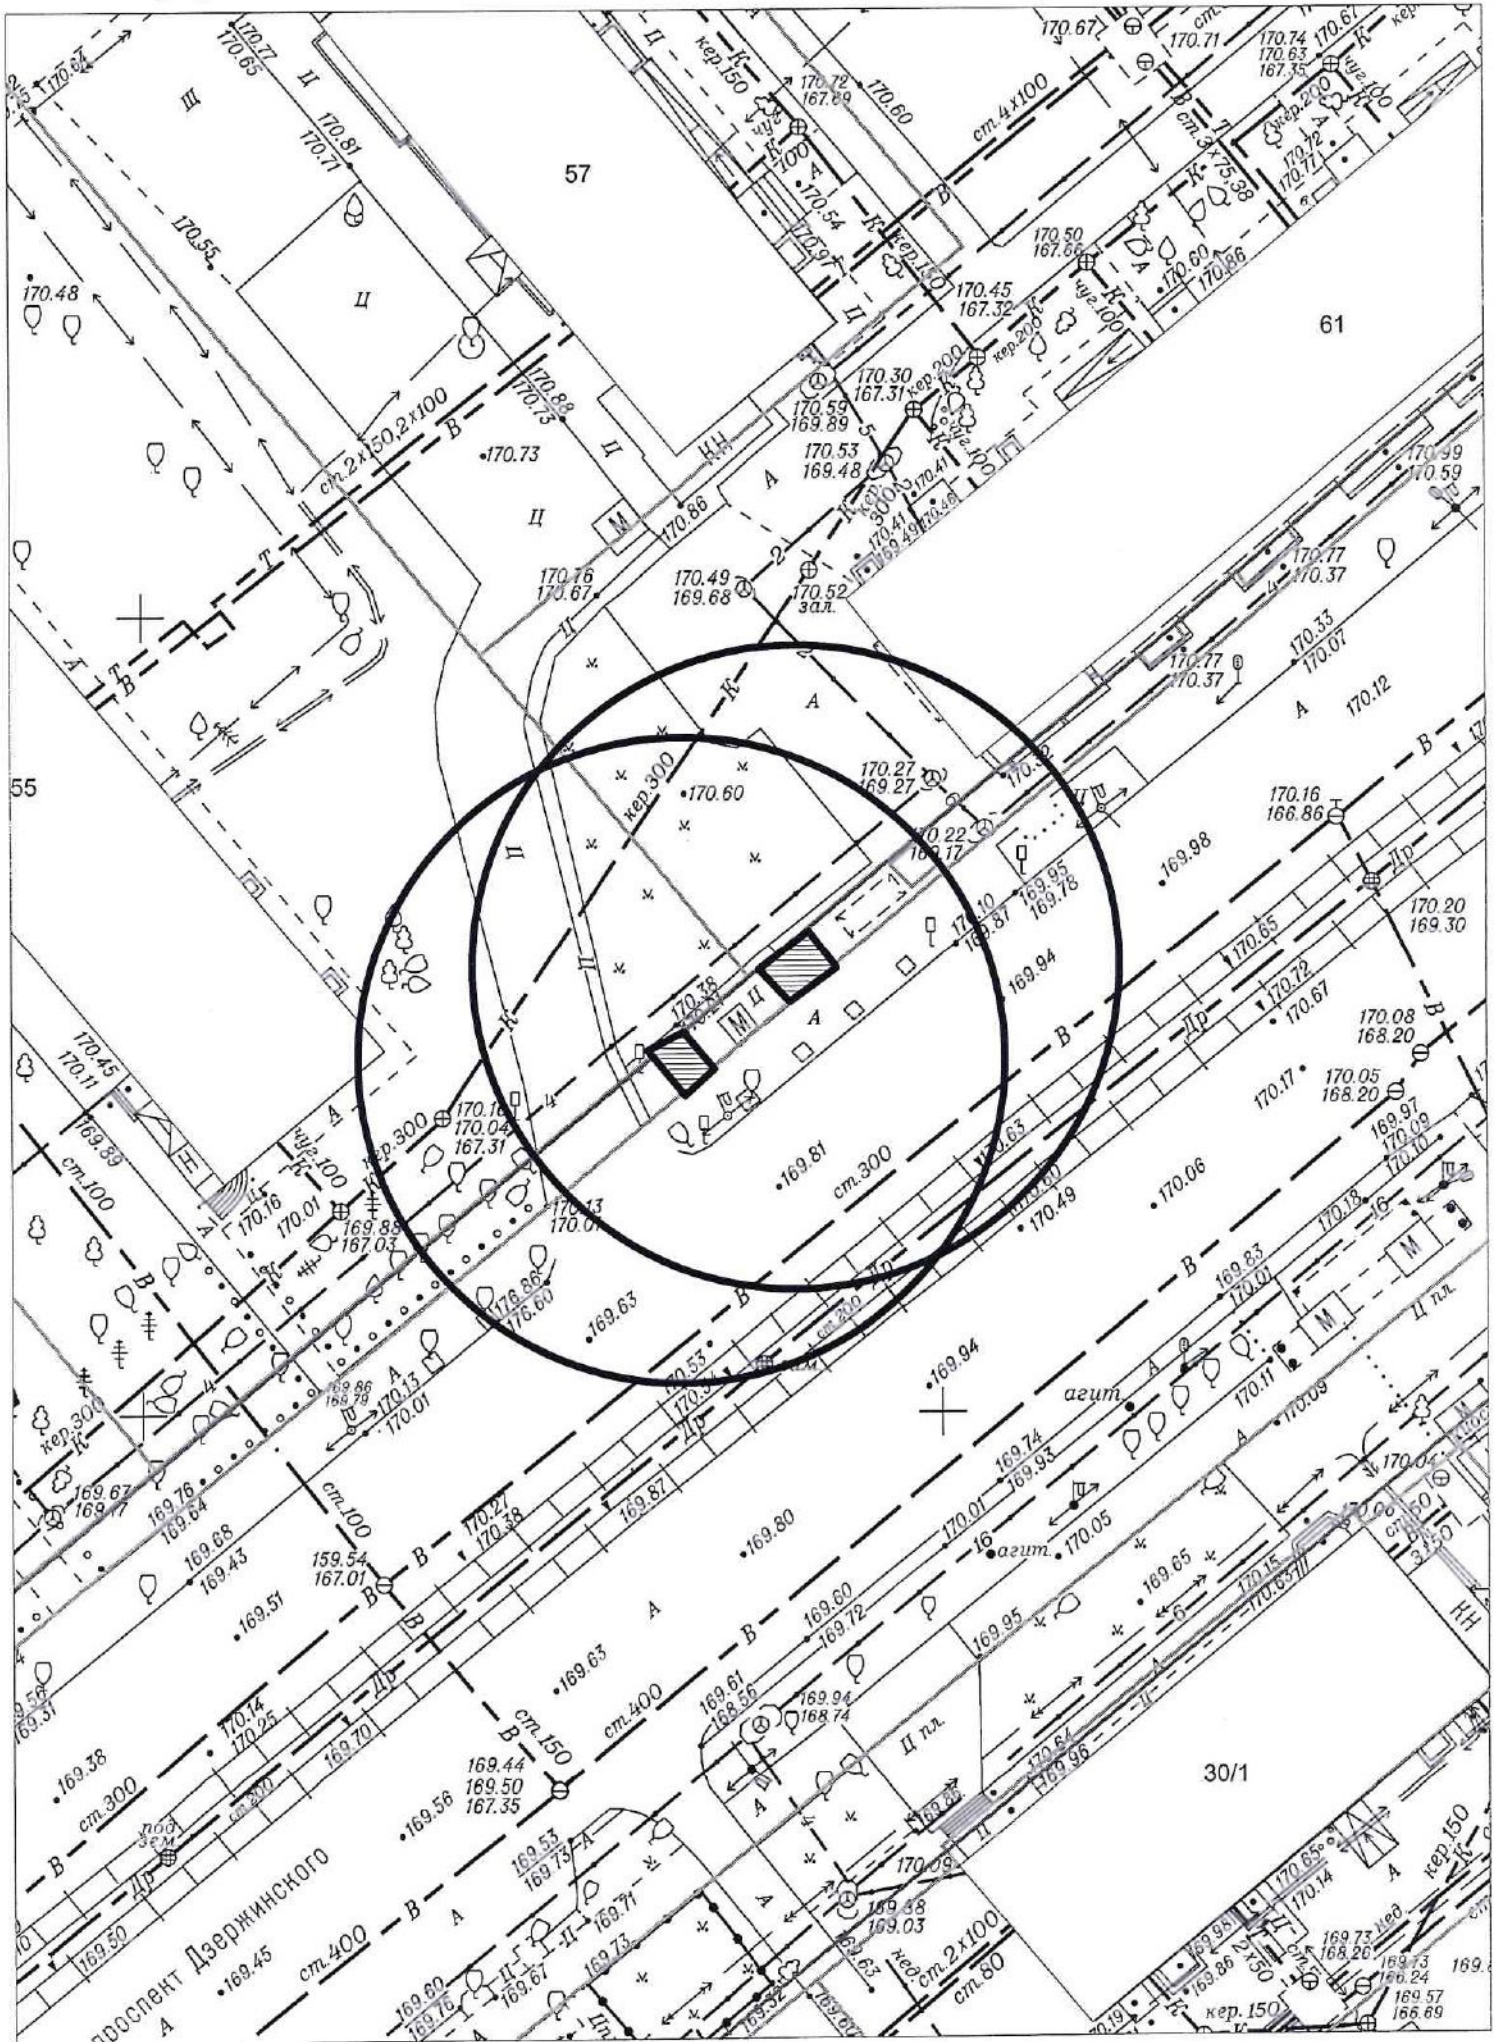

Карта схема территории № 1113  
по адресному ориентиру ул. Гоголя 179  
на топографическом плане М1:500

Карта схема территории № 1115  
по адресному ориентиру пр. Дзержинского 26  
на топографическом плане М1:500

Карта схема территории № 1116  
по адресному ориентиру пр. Дзержинского 38  
на топографическом плане М1:500

Карта схема территории № 1117  
по адресному ориентиру пр. Дзержинского 30/1  
на топографическом плане М1:500

Карта схема территории № 1118  
по адресному ориентиру пр. Держинского 1/4  
на топографическом плане М1:500

Карта схема территории № 1119  
по адресному ориентиру пр. Дзержинского 61  
на топографическом плане М1:500

Карта схема территории № 1120  
 по адресному ориентиру пр. Дзержинского 6  
 на топографическом плане М1:500

Карта схема территории № 1121  
по адресному ориентиру ул. Трикотажная 47/8  
на топографическом плане М1:500