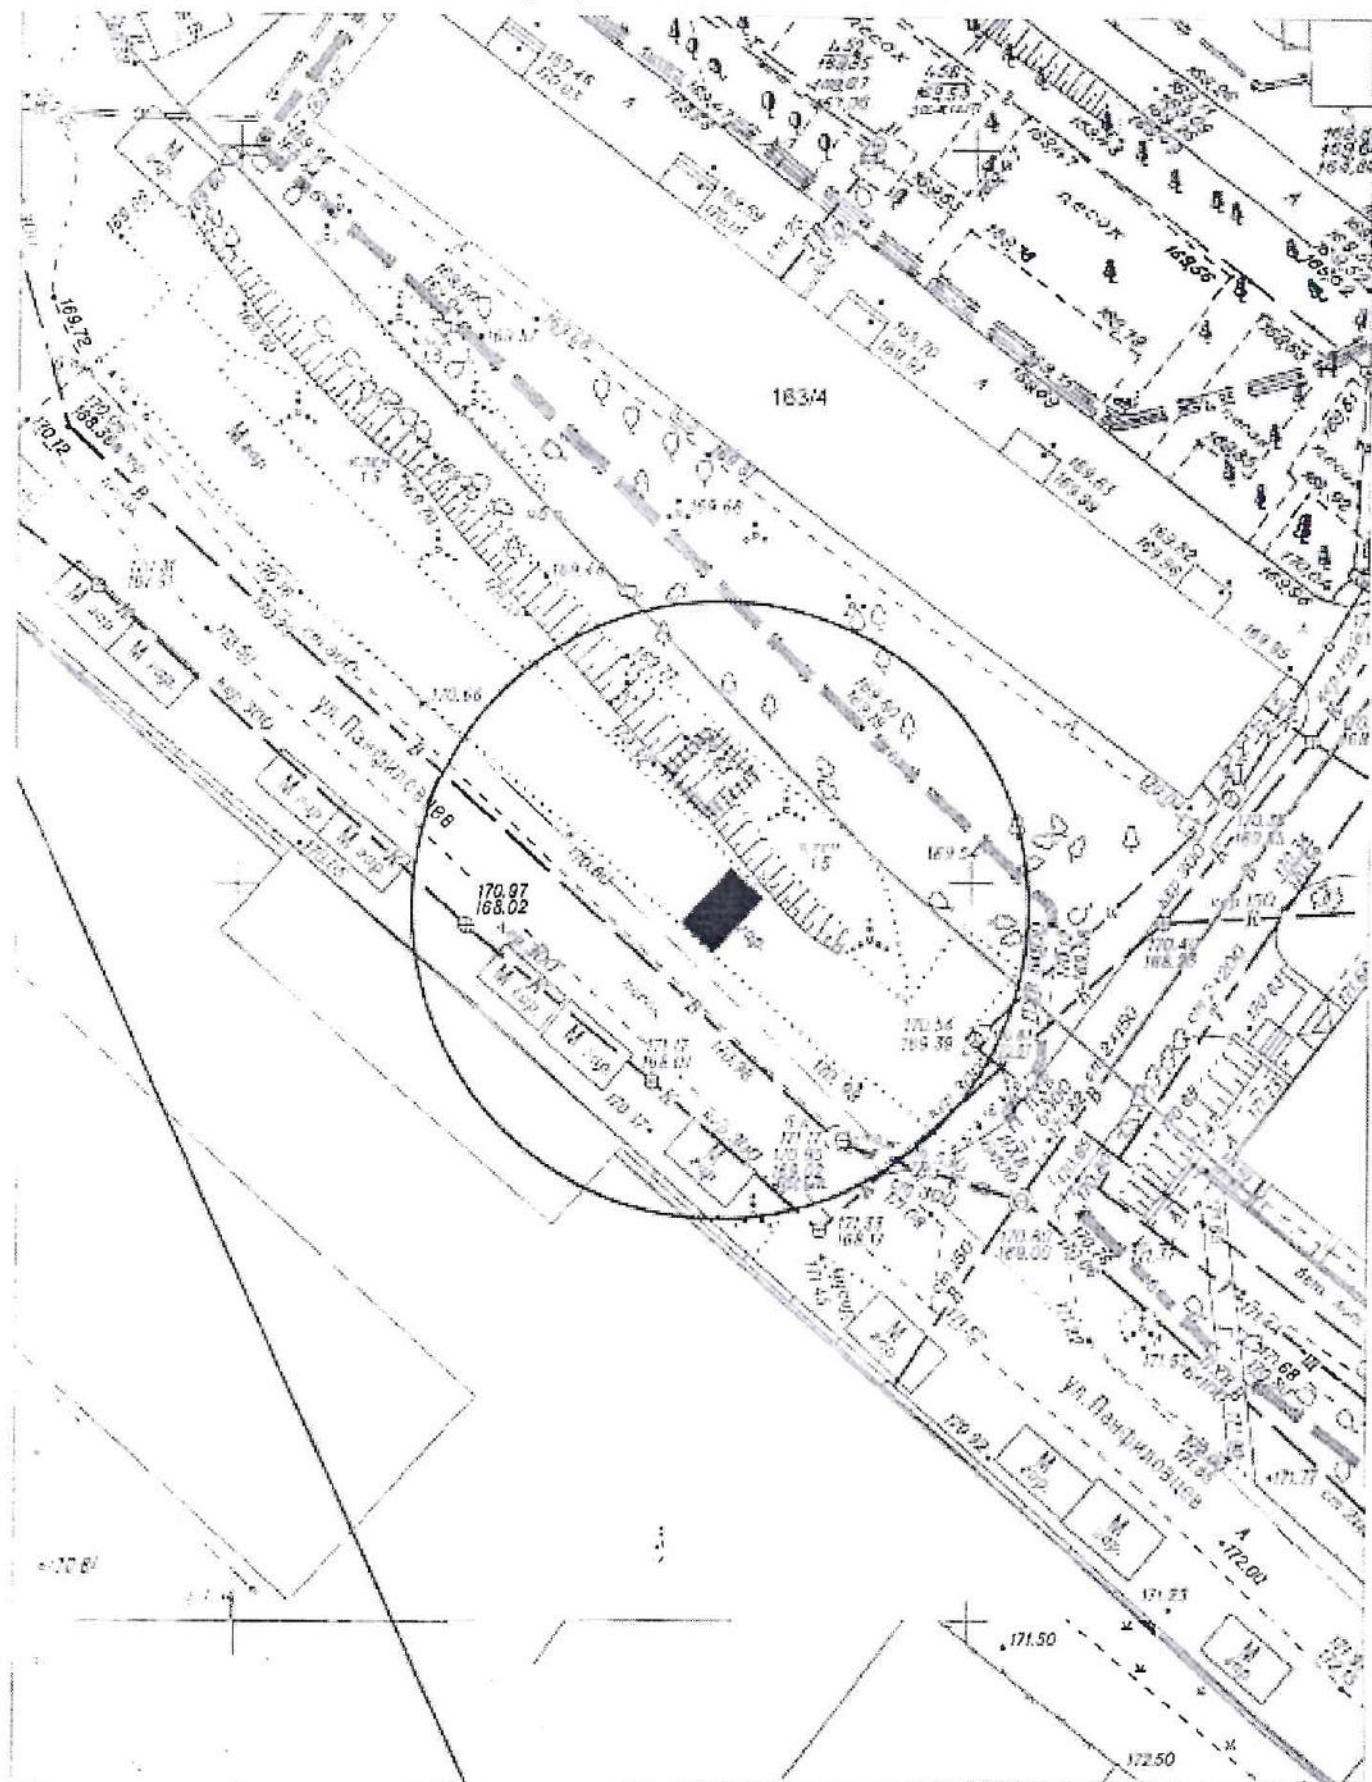

Карта-схема территории № 1130
по адресному ориентиру улица Б. Богаткова, (163/4)
на топографическом плане М 1:500