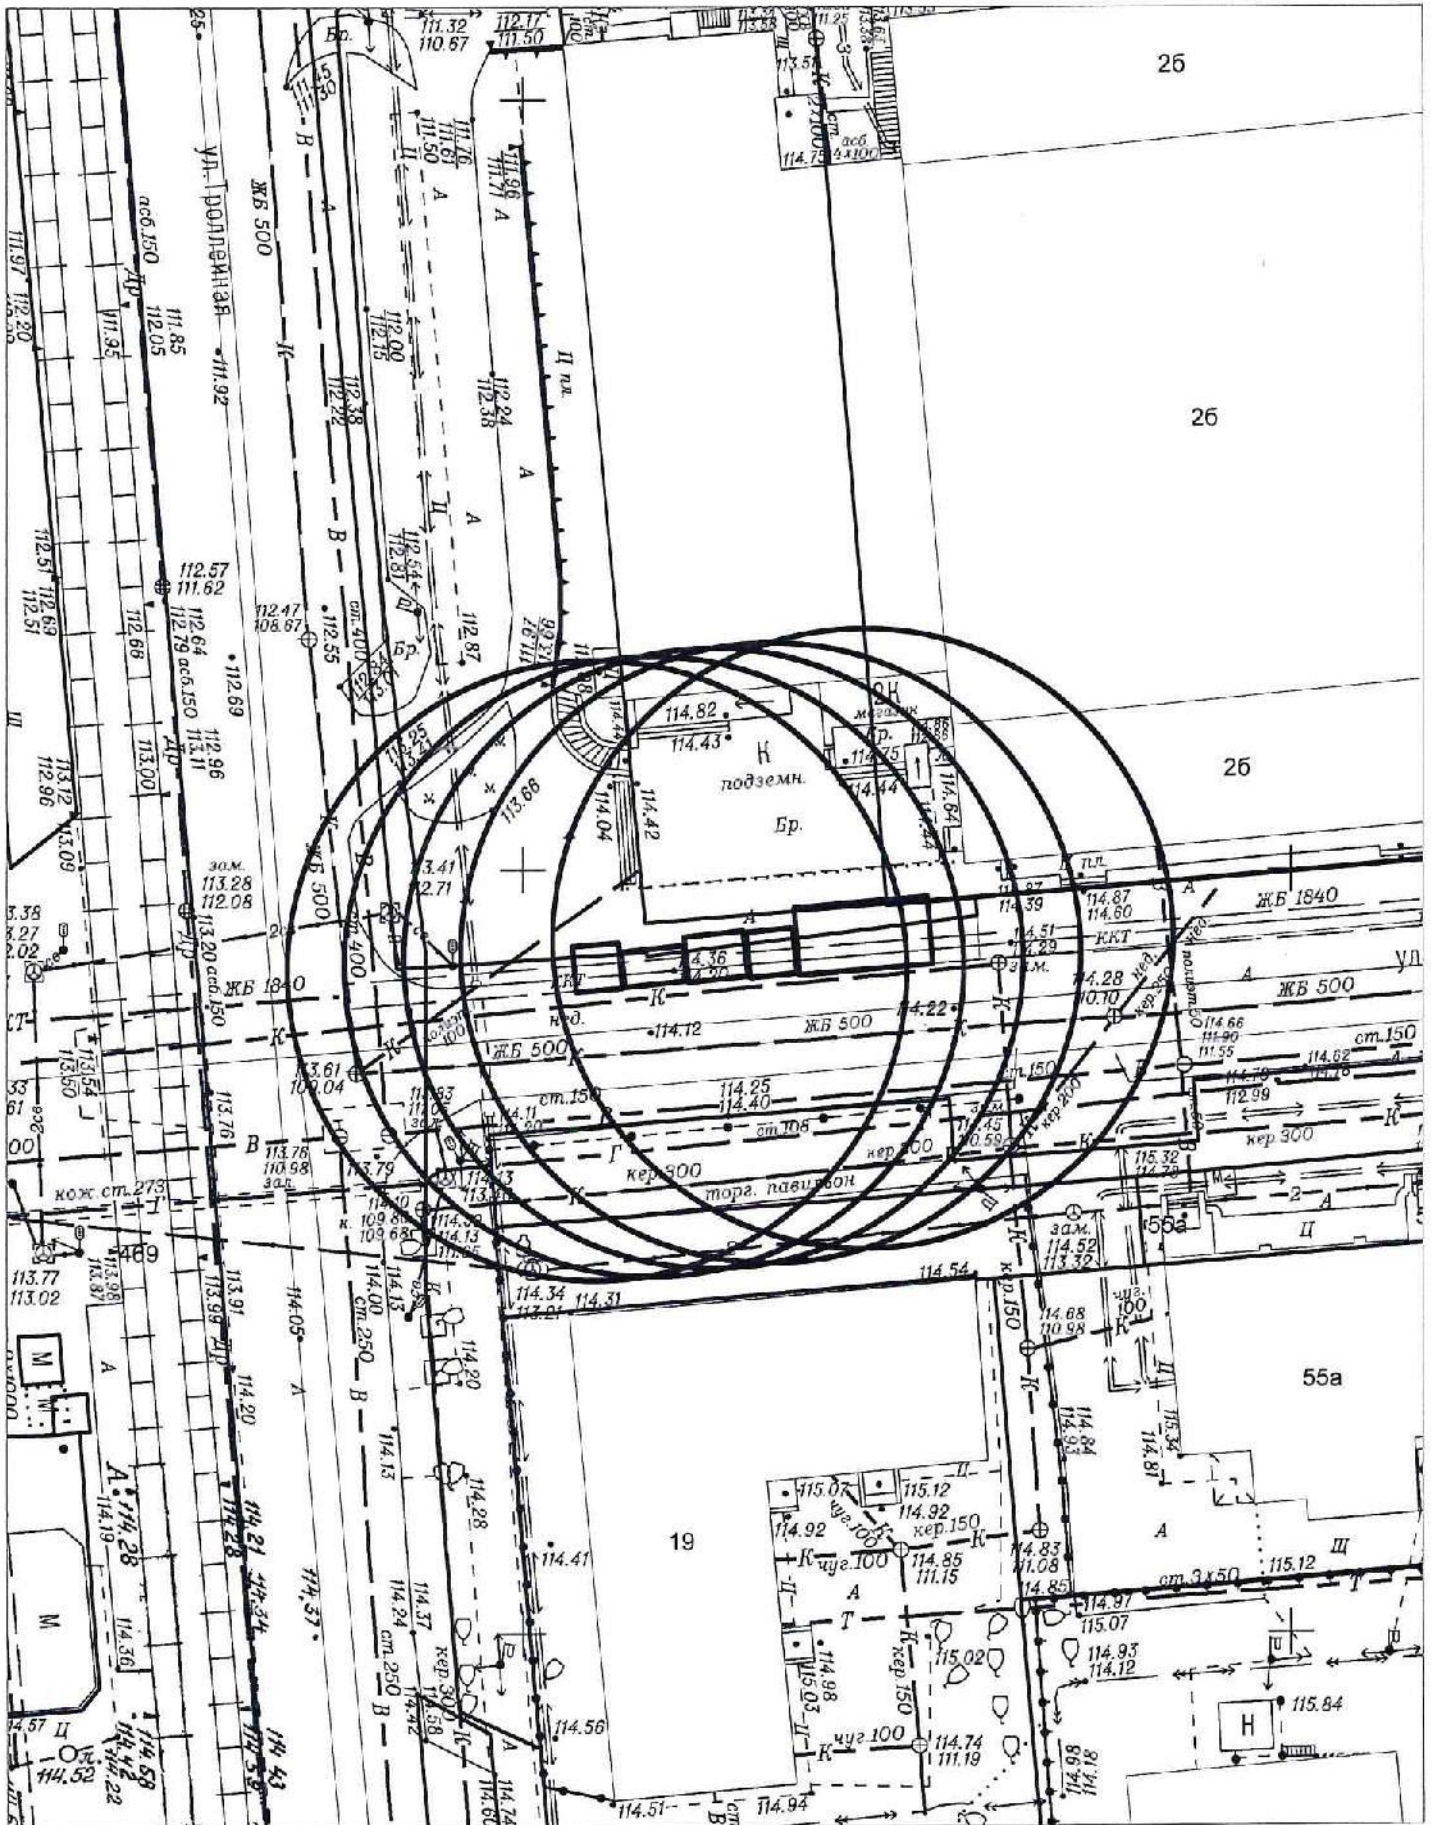

Карта схемы территории № 1103
по адресному ориентиру ул. Трикотажная 37
на топографическом плане М1:500

Карта-схема территории № 1104
по адресному ориентиру: г. Новосибирск, ул. Чкалова, (62)
на топографическом плане
М 1:500

Карта-схема территории № 1108

по адресному ориентиру: ул. Спортивная, 12

на топографическом плане М 1:500

Карта-схема территории № 1109

по адресному ориентиру: ул. Плахотного, 2Б

на топографическом плане М 1:500

Карта-схема территории № 1110
по адресному ориентиру улица Большевикская, (48/2)
на топографическом плане М 1:500

Карта-схема территории № 1111
По адресному ориентиру улица Толстого, (81)
На топографическом плане М 1:500

Карта - схема № 1112
с адресным ориентиром: ул. Серебряные ключи, (4)
на топографическом плане М 1:500