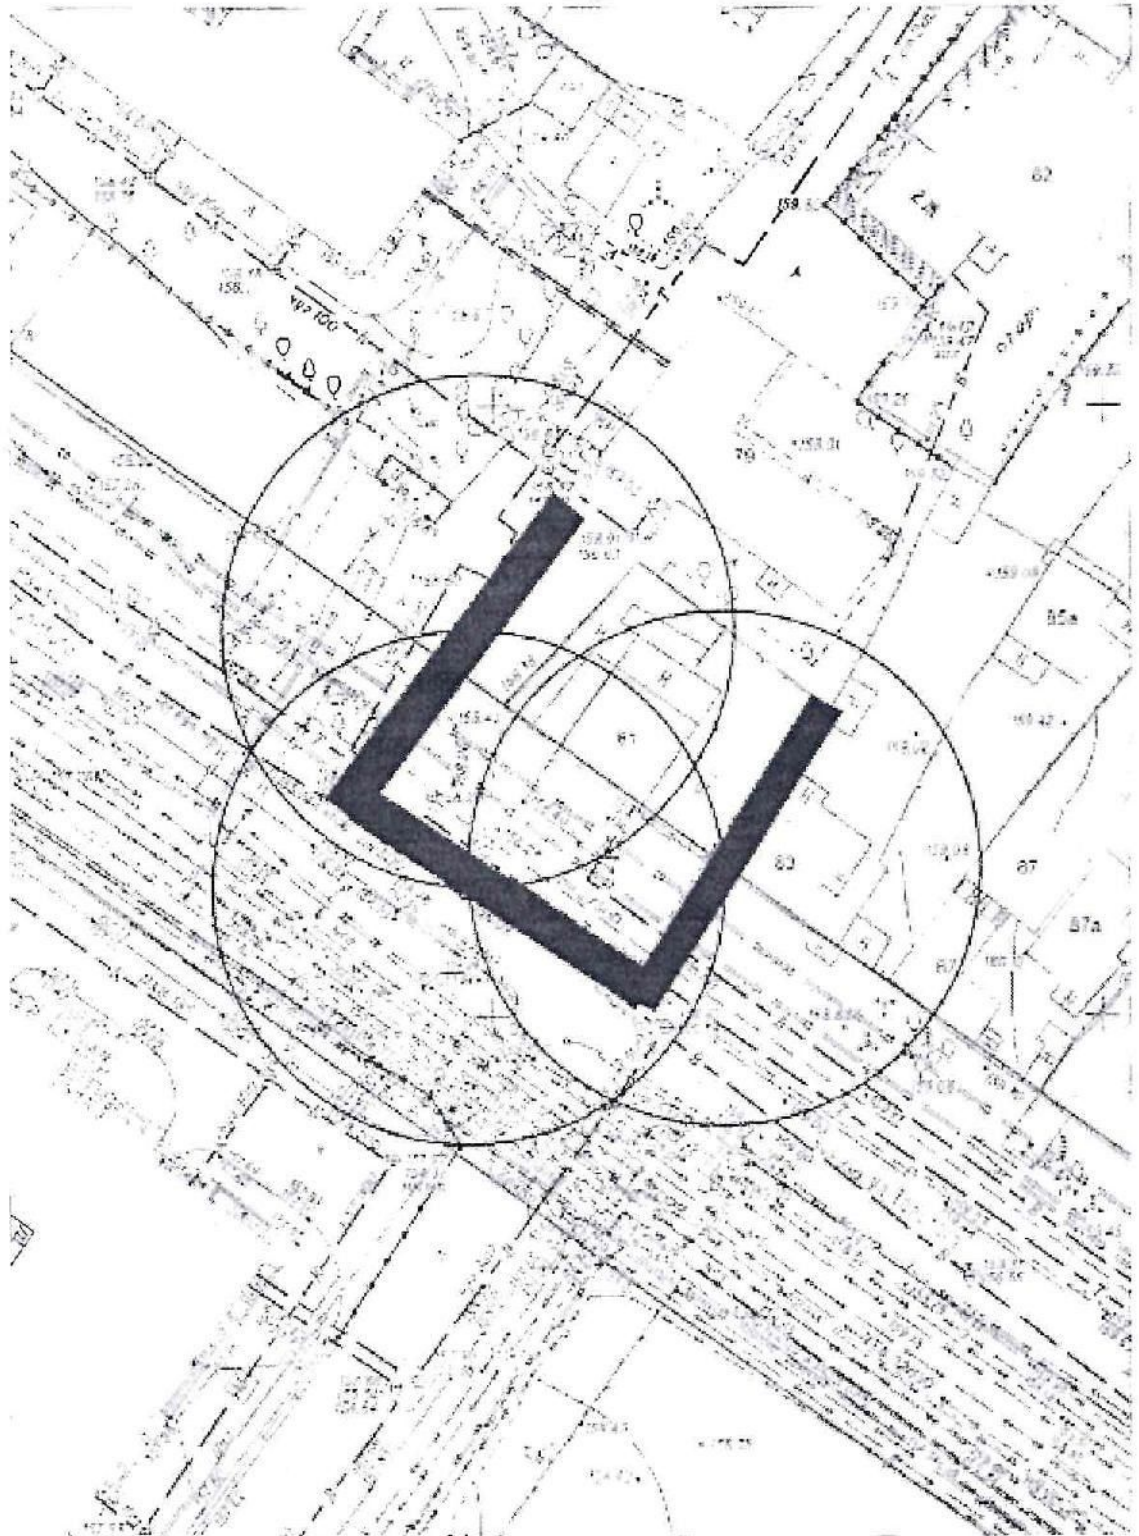

Карта схемы территории № 1103
по адресному ориентиру ул. Трикотажная 37
на топографическом плане М1:500

Карта-схема территории № 1104
по адресному ориентиру: г. Новосибирск, ул. Чкалова, (62)
на топографическом плане
М 1:500

Карта-схема территории № 1108

по адресному ориентиру: ул. Спортивная, 12

на топографическом плане М 1:500

Карта-схема территории № 1109

по адресному ориентиру: ул. Плахотного, 2Б

на топографическом плане М 1:500

Карта-схема территории № 1110
по адресному ориентиру улица Большевикская, (48/2)
на топографическом плане М 1:500

Карта-схема территории № 1111
По адресному ориентиру улица Толстого, (81)
На топографическом плане М 1:500

Карта - схема № 1112
с адресным ориентиром: ул. Серебряные ключи, (4)
на топографическом плане М 1:500