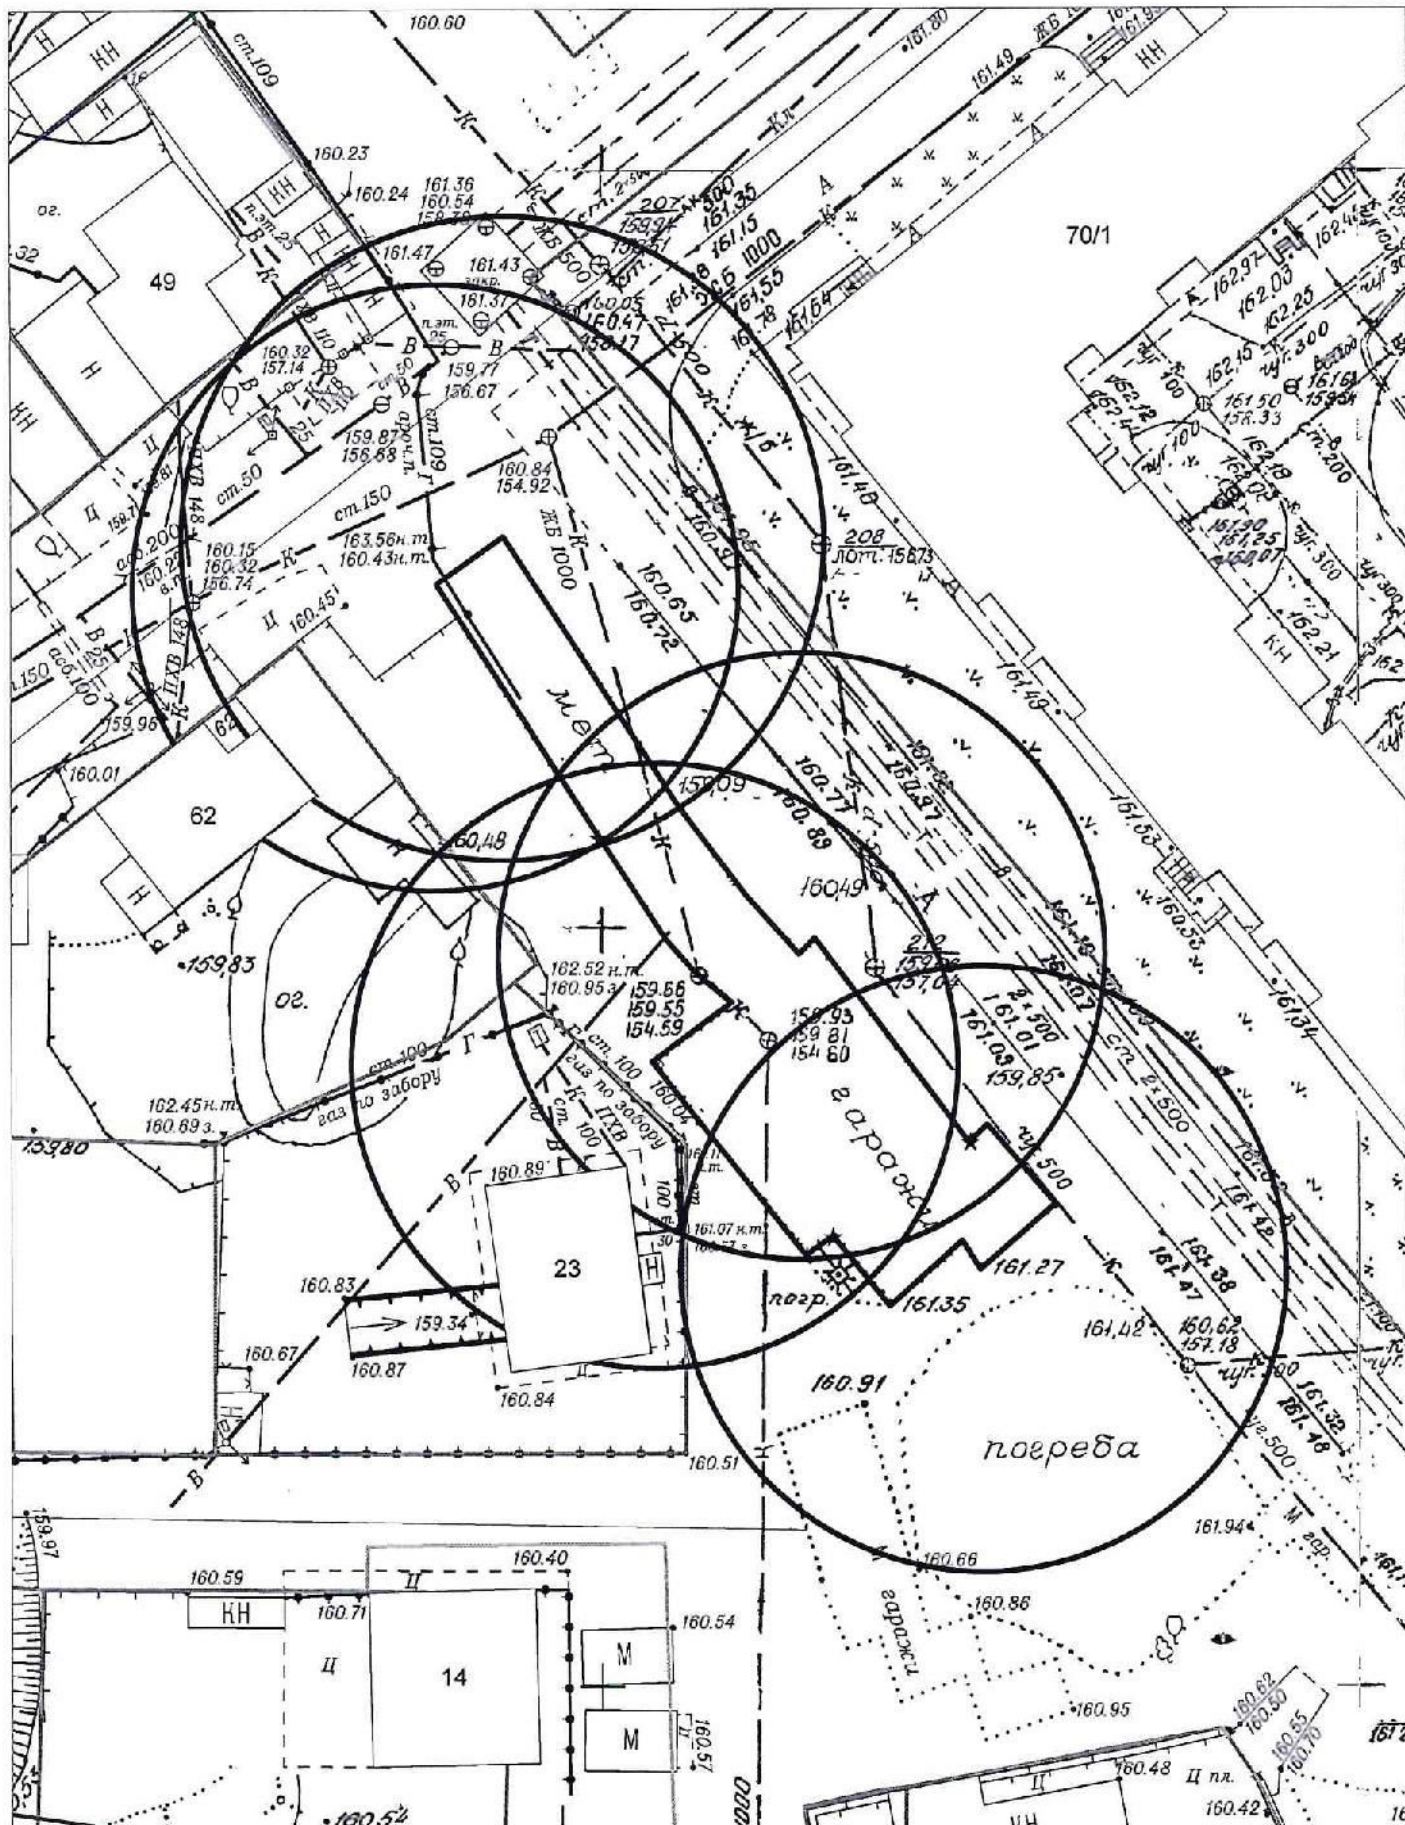

Карта схемы территории № 1103
по адресному ориентиру ул. Трикотажная 37
на топографическом плане М1:500

Карта-схема территории № 1104
по адресному ориентиру: г. Новосибирск, ул. Чкалова, (62)
на топографическом плане
М 1:500

Карта-схема территории № 1108

по адресному ориентиру: ул. Спортивная, 12

на топографическом плане М 1:500

Карта-схема территории № 1109

по адресному ориентиру: ул. Плахотного, 2Б

на топографическом плане М 1:500

Карта-схема территории № 1110
по адресному ориентиру улица Большевикская, (48/2)
на топографическом плане М 1:500

Карта-схема территории № 1111
По адресному ориентиру улица Толстого, (81)
На топографическом плане М 1:500

Карта - схема № 1112
с адресным ориентиром: ул. Серебряные ключи, (4)
на топографическом плане М 1:500