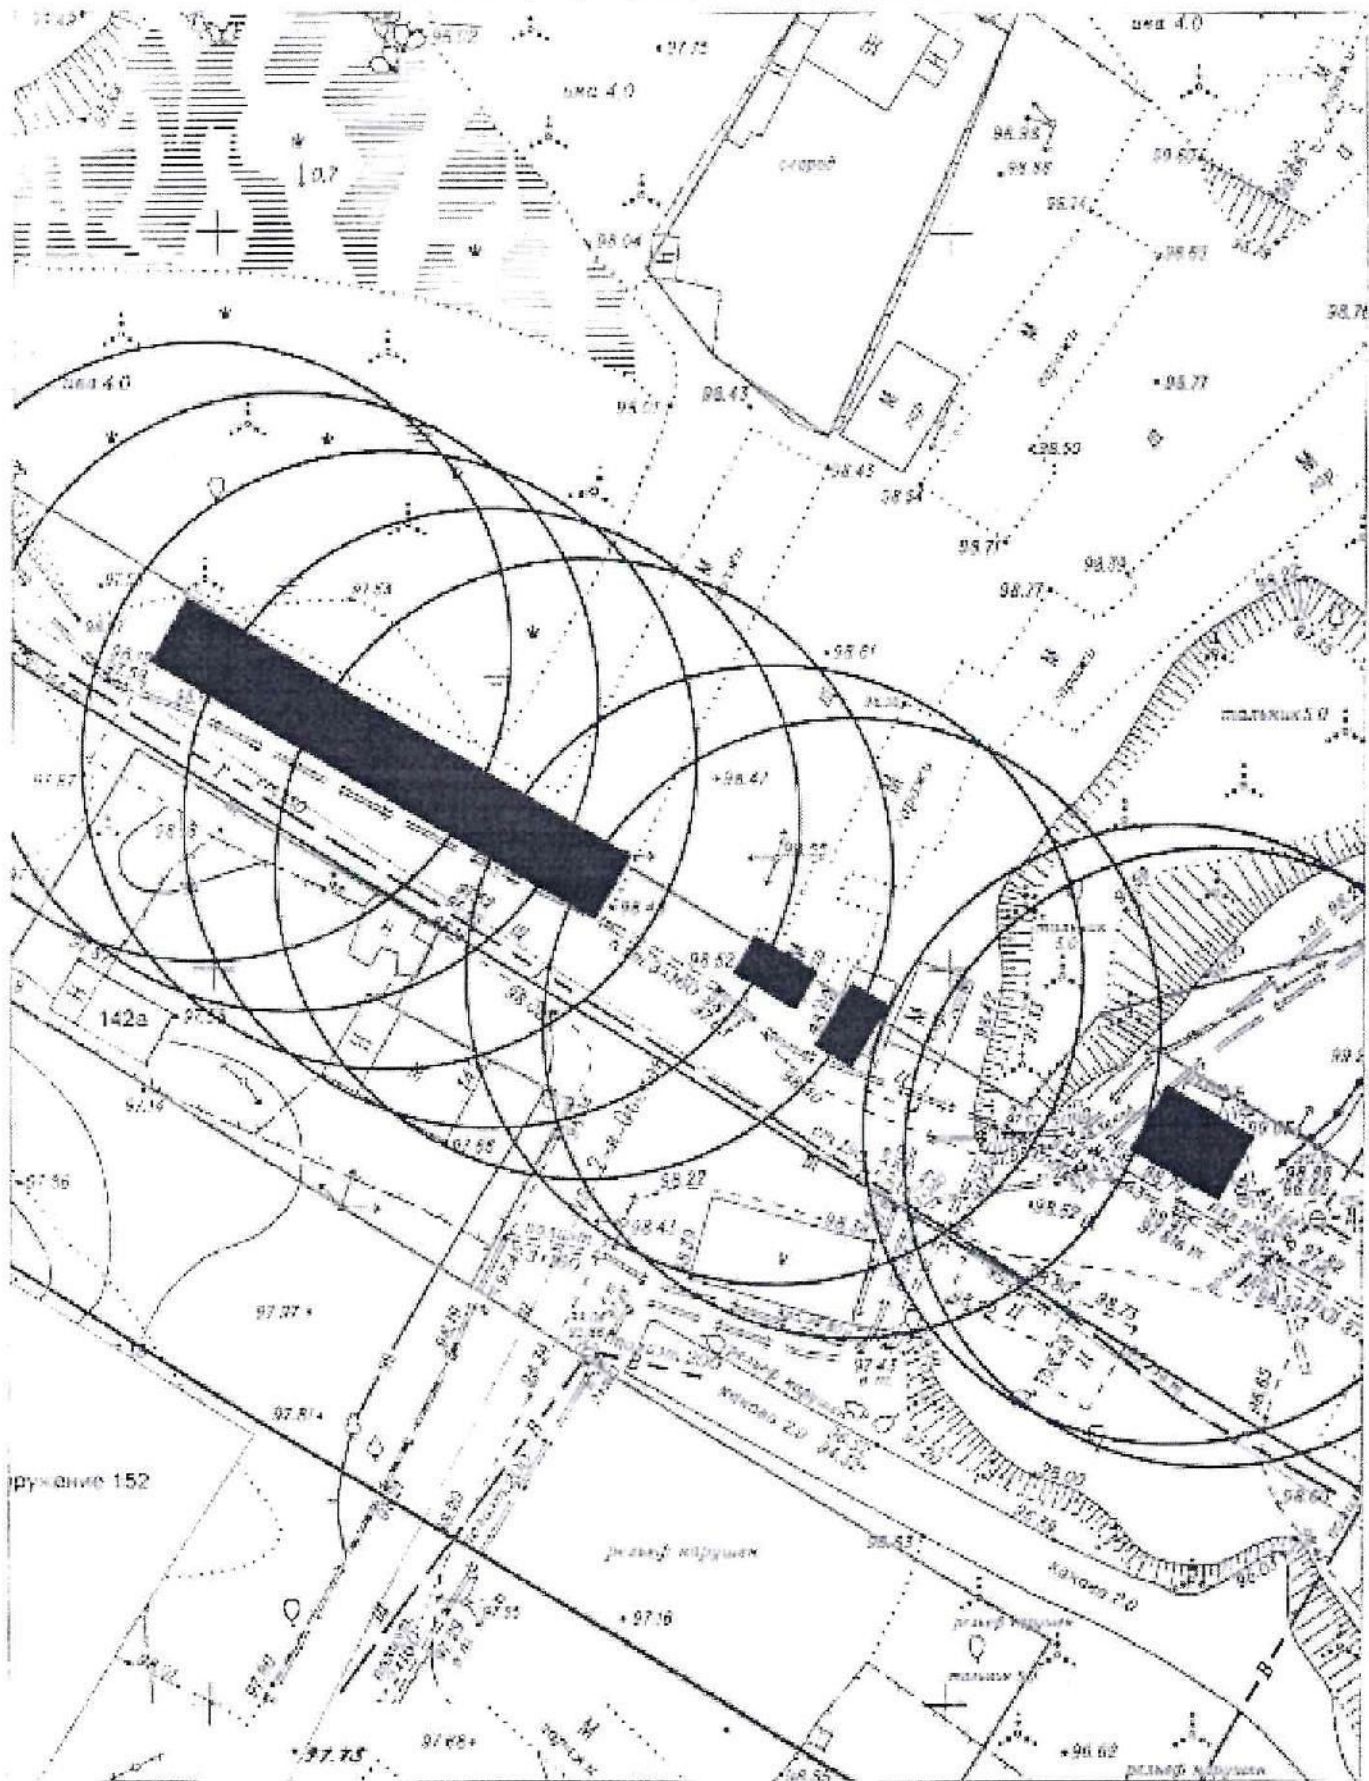

Карта схемы территории № 1103
по адресному ориентиру ул. Трикотажная 37
на топографическом плане М1:500

Карта-схема территории № 1104
по адресному ориентиру: г. Новосибирск, ул. Чкалова, (62)
на топографическом плане
М 1:500

Карта-схема территории № 1108

по адресному ориентиру: ул. Спортивная, 12

на топографическом плане М 1:500

Карта-схема территории № 1109

по адресному ориентиру: ул. Плахотного, 2Б

на топографическом плане М 1:500

Карта-схема территории № 1110
по адресному ориентиру улица Большевикская, (48/2)
на топографическом плане М 1:500

Карта-схема территории № 1111
По адресному ориентиру улица Толстого, (81)
На топографическом плане М 1:500

Карта - схема № 1112
с адресным ориентиром: ул. Серебряные ключи, (4)
на топографическом плане М 1:500