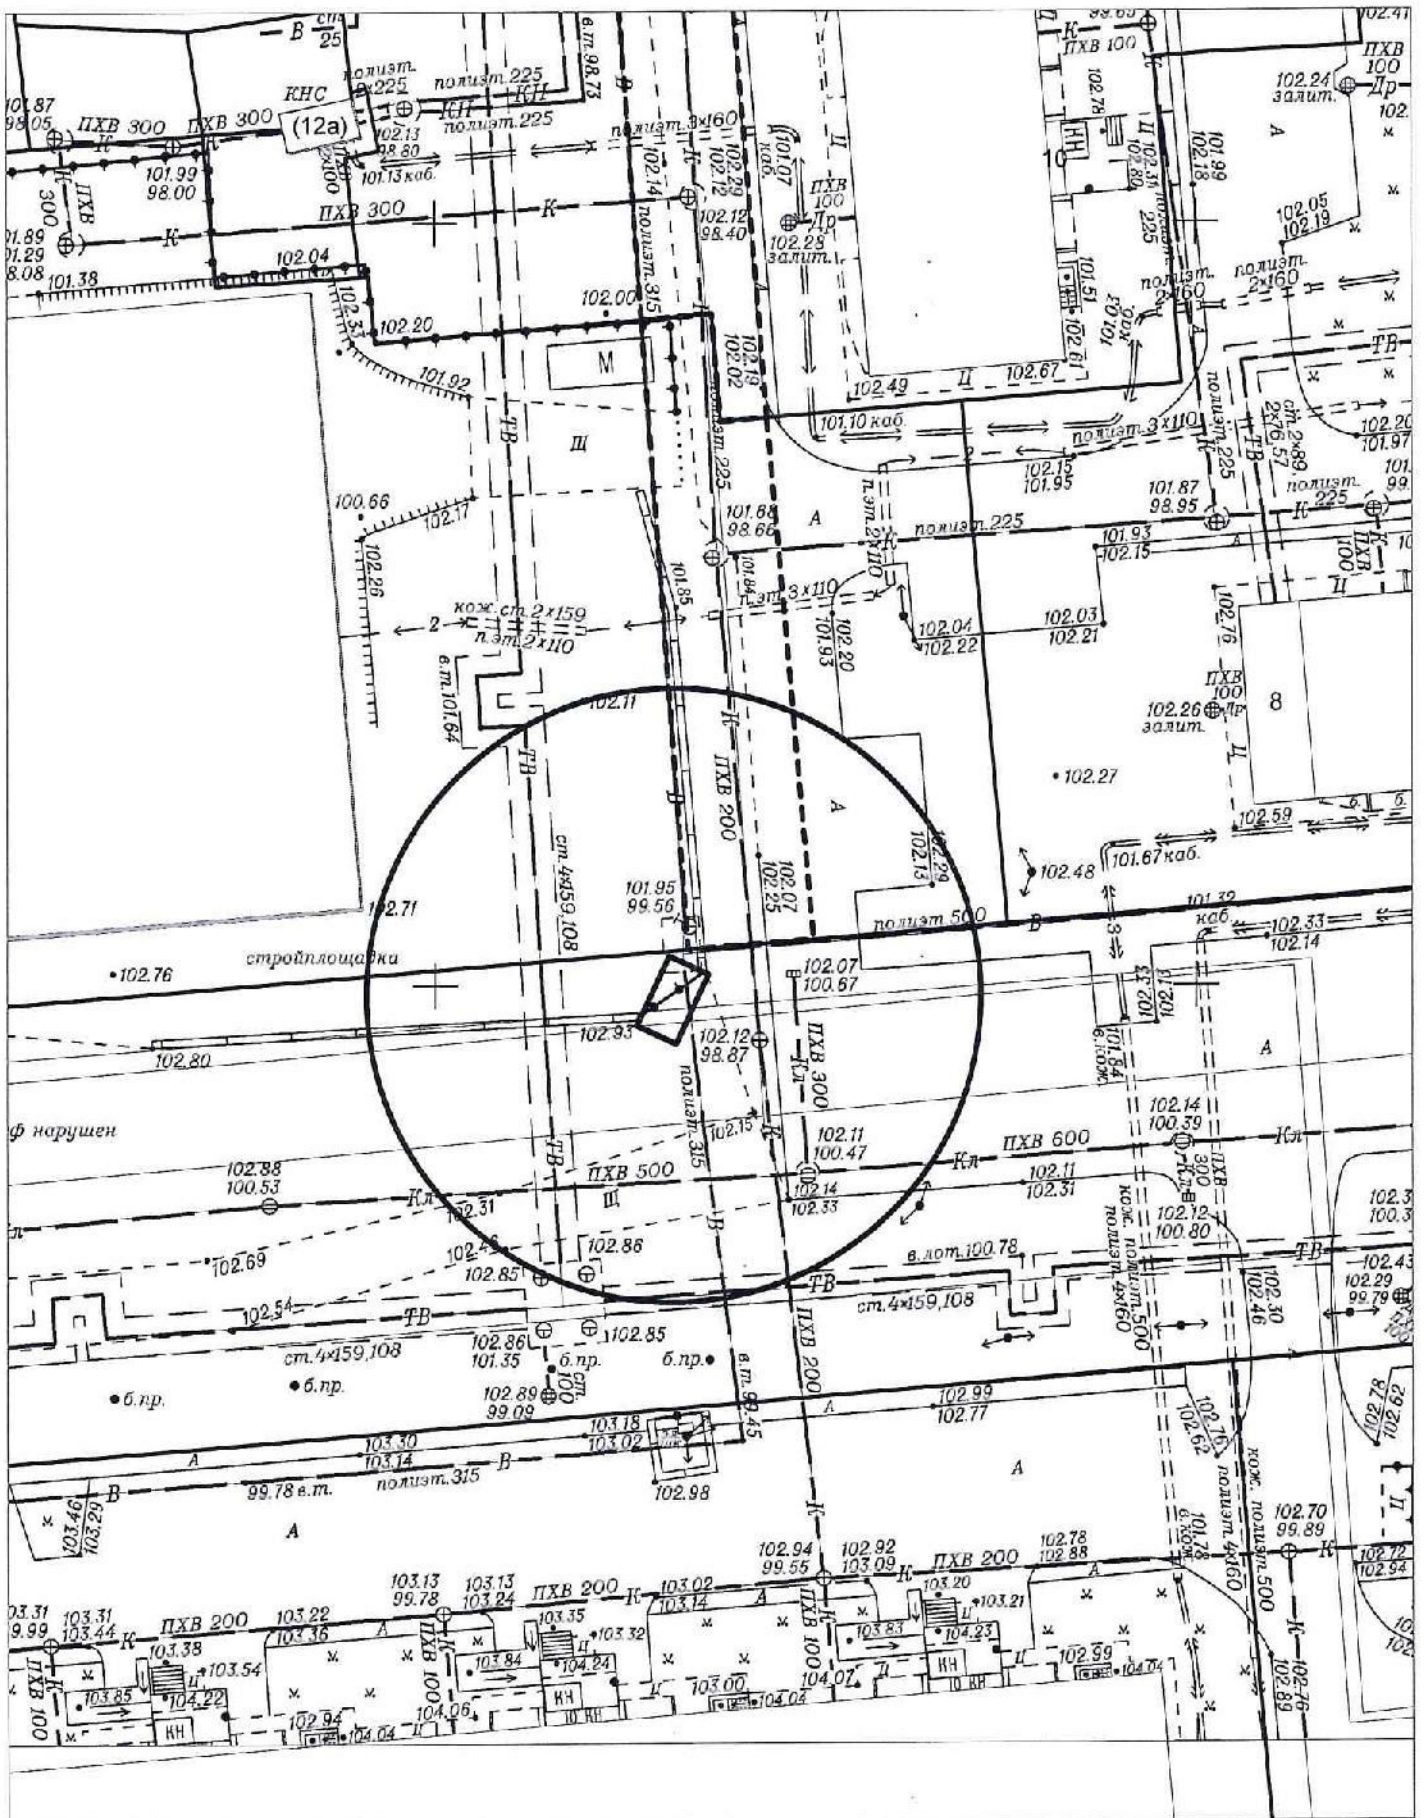

Карта схемы территории № 1103
по адресному ориентиру ул. Трикотажная 37
на топографическом плане М1:500

Карта-схема территории № 1104
по адресному ориентиру: г. Новосибирск, ул. Чкалова, (62)
на топографическом плане
М 1:500

Карта-схема территории № 1108

по адресному ориентиру: ул. Спортивная, 12

на топографическом плане М 1:500

Карта-схема территории № 1109

по адресному ориентиру: ул. Плахотного, 2Б

на топографическом плане М 1:500

Карта-схема территории № 1110
по адресному ориентиру улица Большевикская, (48/2)
на топографическом плане М 1:500

Карта-схема территории № 1111
По адресному ориентиру улица Толстого, (81)
На топографическом плане М 1:500

Карта - схема № 1112
с адресным ориентиром: ул. Серебряные ключи, (4)
на топографическом плане М 1:500