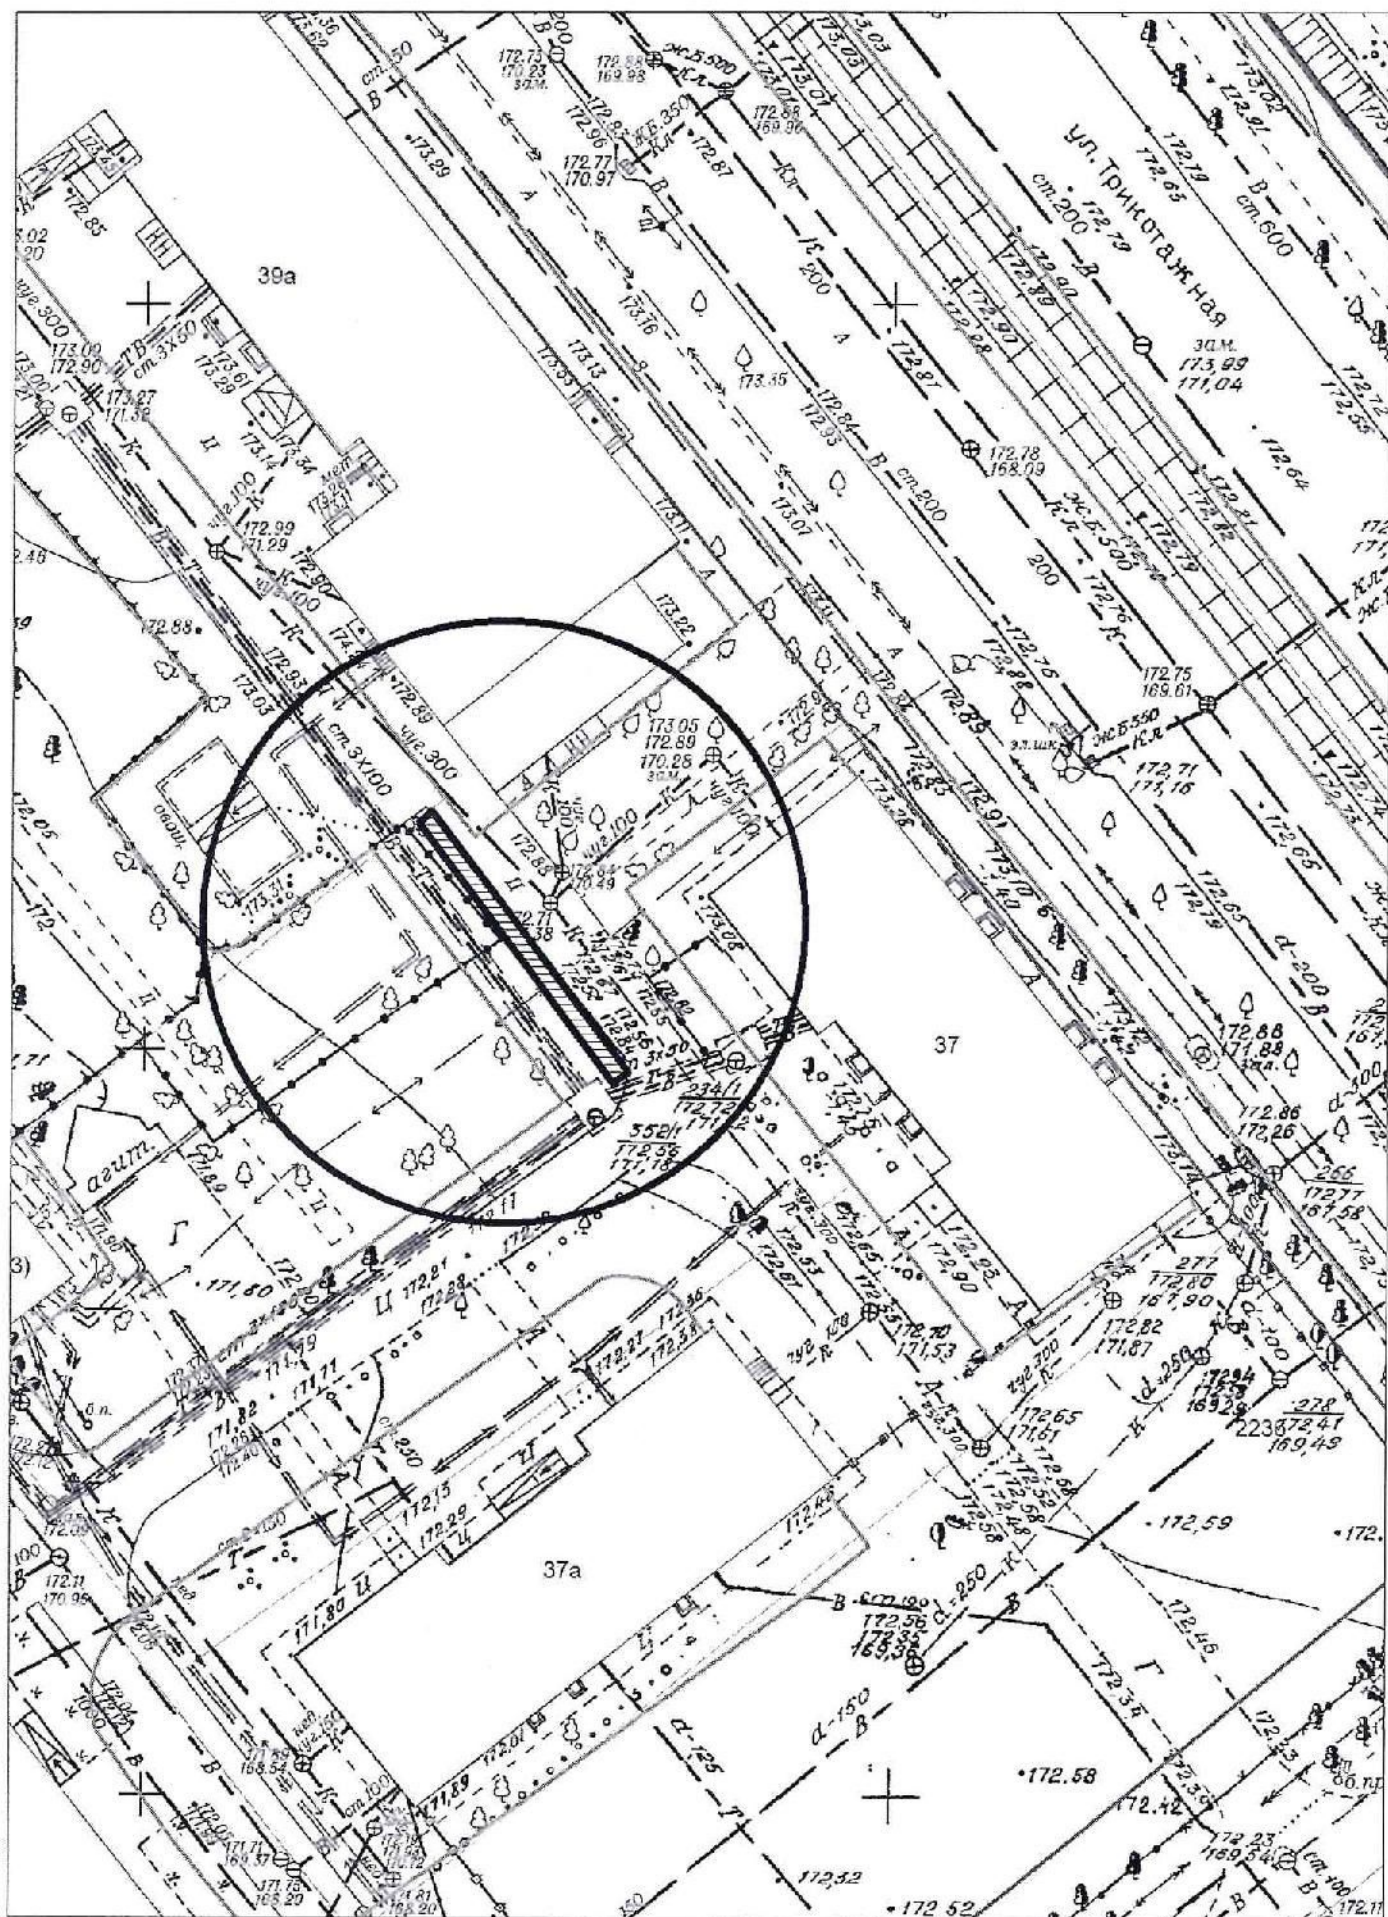

Карта схемы территории № 1103
по адресному ориентиру ул. Трикотажная 37
на топографическом плане М1:500

Карта-схема территории № 1104
по адресному ориентиру: г. Новосибирск, ул. Чкалова, (62)
на топографическом плане
М 1:500

Карта-схема территории № 1108

по адресному ориентиру: ул. Спортивная, 12

на топографическом плане М 1:500

Карта-схема территории № 1109

по адресному ориентиру: ул. Плахотного, 2Б

на топографическом плане М 1:500

Карта-схема территории № 1110
по адресному ориентиру улица Большевикская, (48/2)
на топографическом плане М 1:500

Карта-схема территории № 1111
По адресному ориентиру улица Толстого, (81)
На топографическом плане М 1:500

Карта - схема № 1112
с адресным ориентиром: ул. Серебряные ключи, (4)
на топографическом плане М 1:500