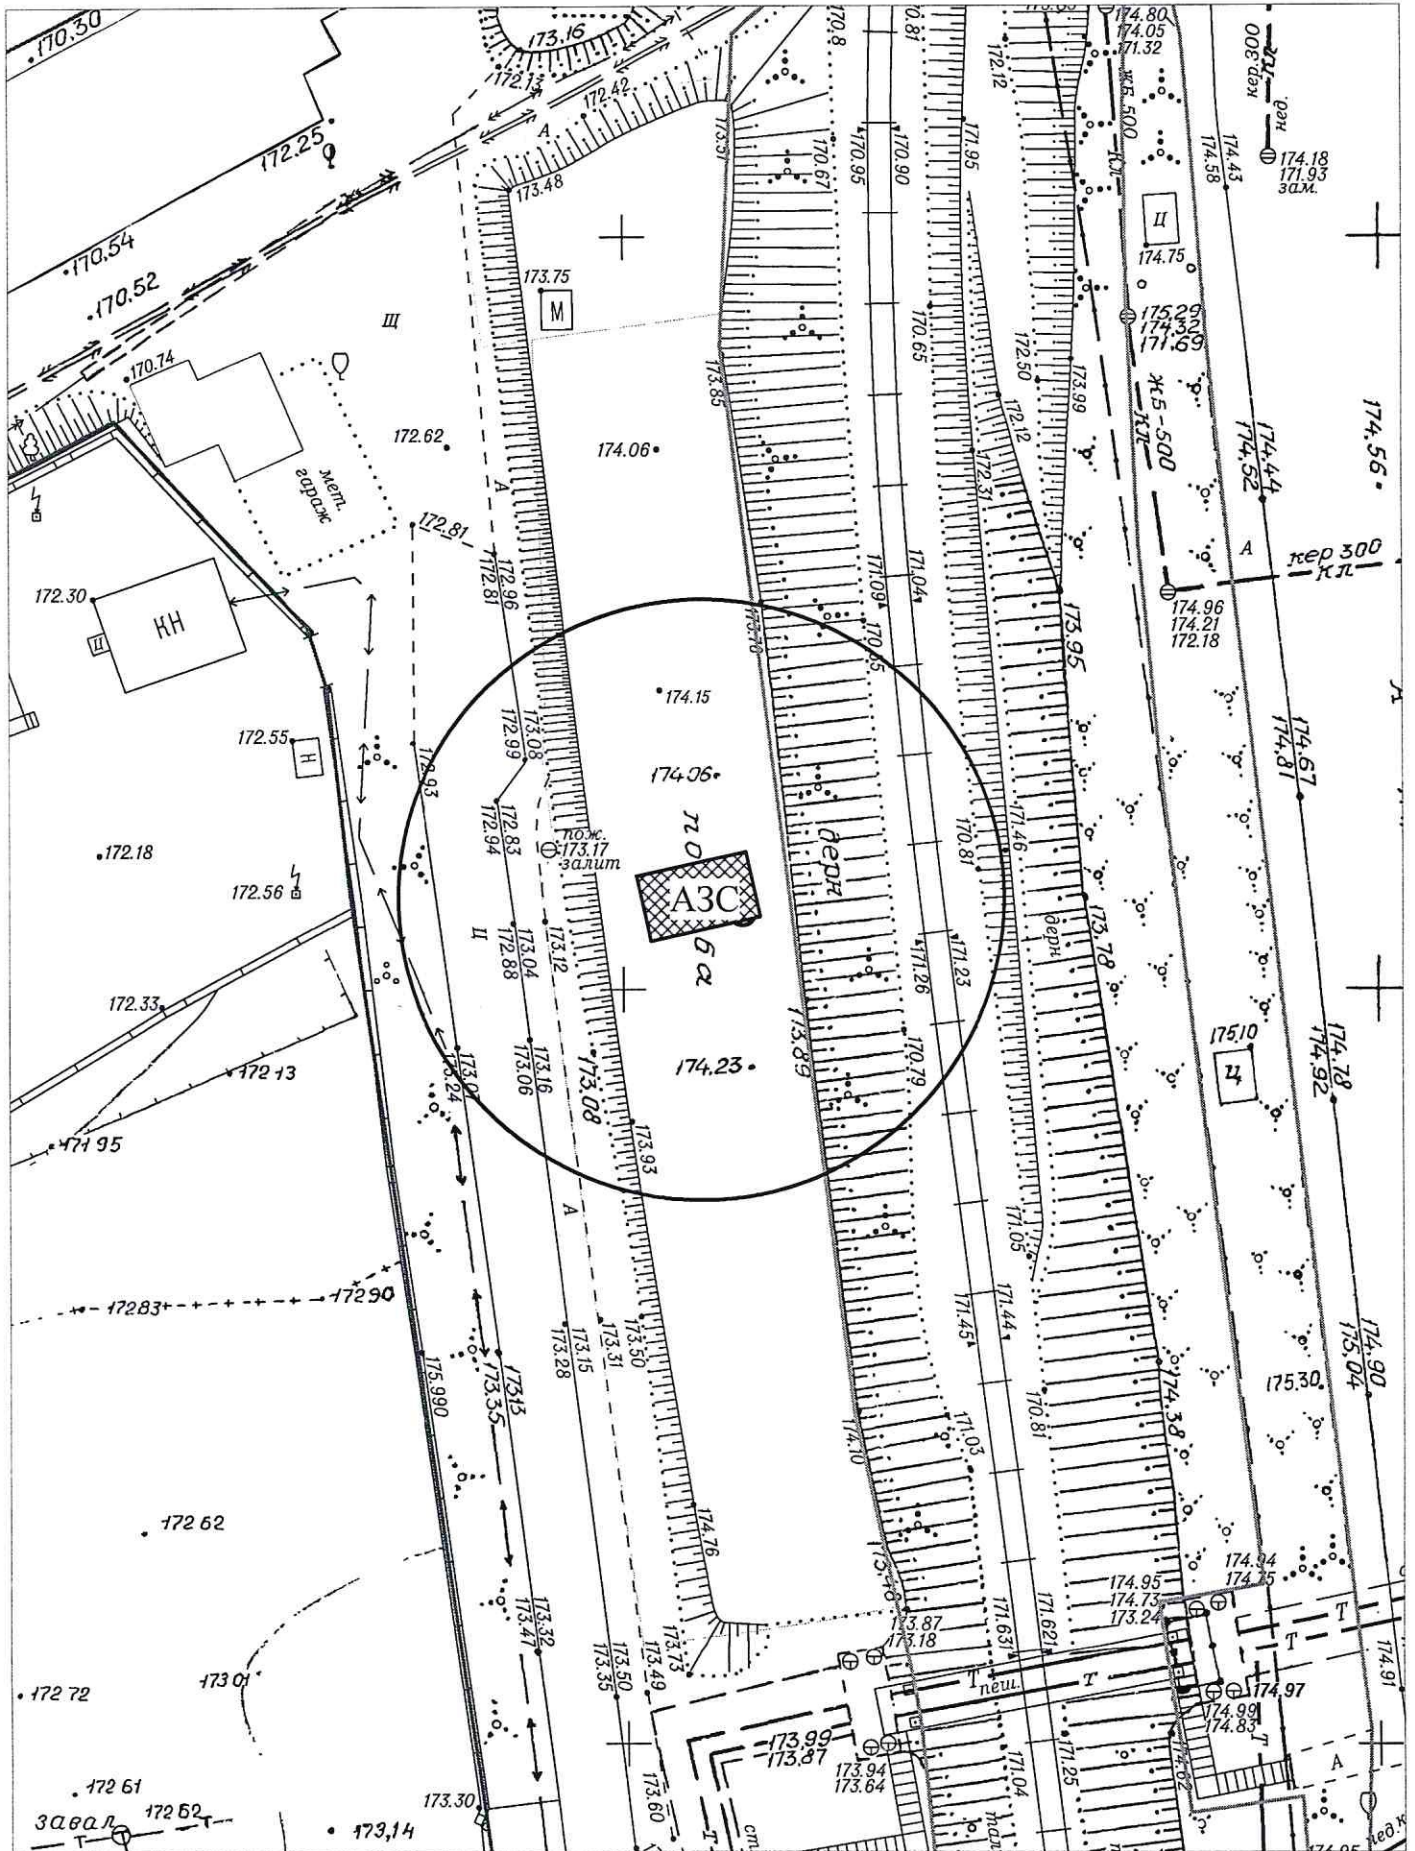

Карта схема территории № 1081

по адресному ориентиру: ул. Волочаевская, 51

на топографическом плане М1:500

Карта-схема территории № 1082
по адресному ориентиру улица Выборная, (124/1)
на топографическом плане М 1:500

Карта-схема территории № 1083
 по адресному ориентиру: г. Новосибирск, ул. Макаренко, (13)
 на топографическом плане
 М 1:500

Карта-схема территории № 1084
по адресному ориентиру улица В. Высоцкого, (40)
на топографическом плане М 1:500

Карта - схема № 1085

с адресным ориентиром: ул. Ленина, (3)

на топографическом плане М 1:500

Карта - схема № 1086

с адресным ориентиром: ул. Ленина, (3)
на топографическом плане М 1:500

Карта - схема № 1087
с адресным ориентиром: ул. Кропоткина, (261/2)
на топографическом плане М 1:500