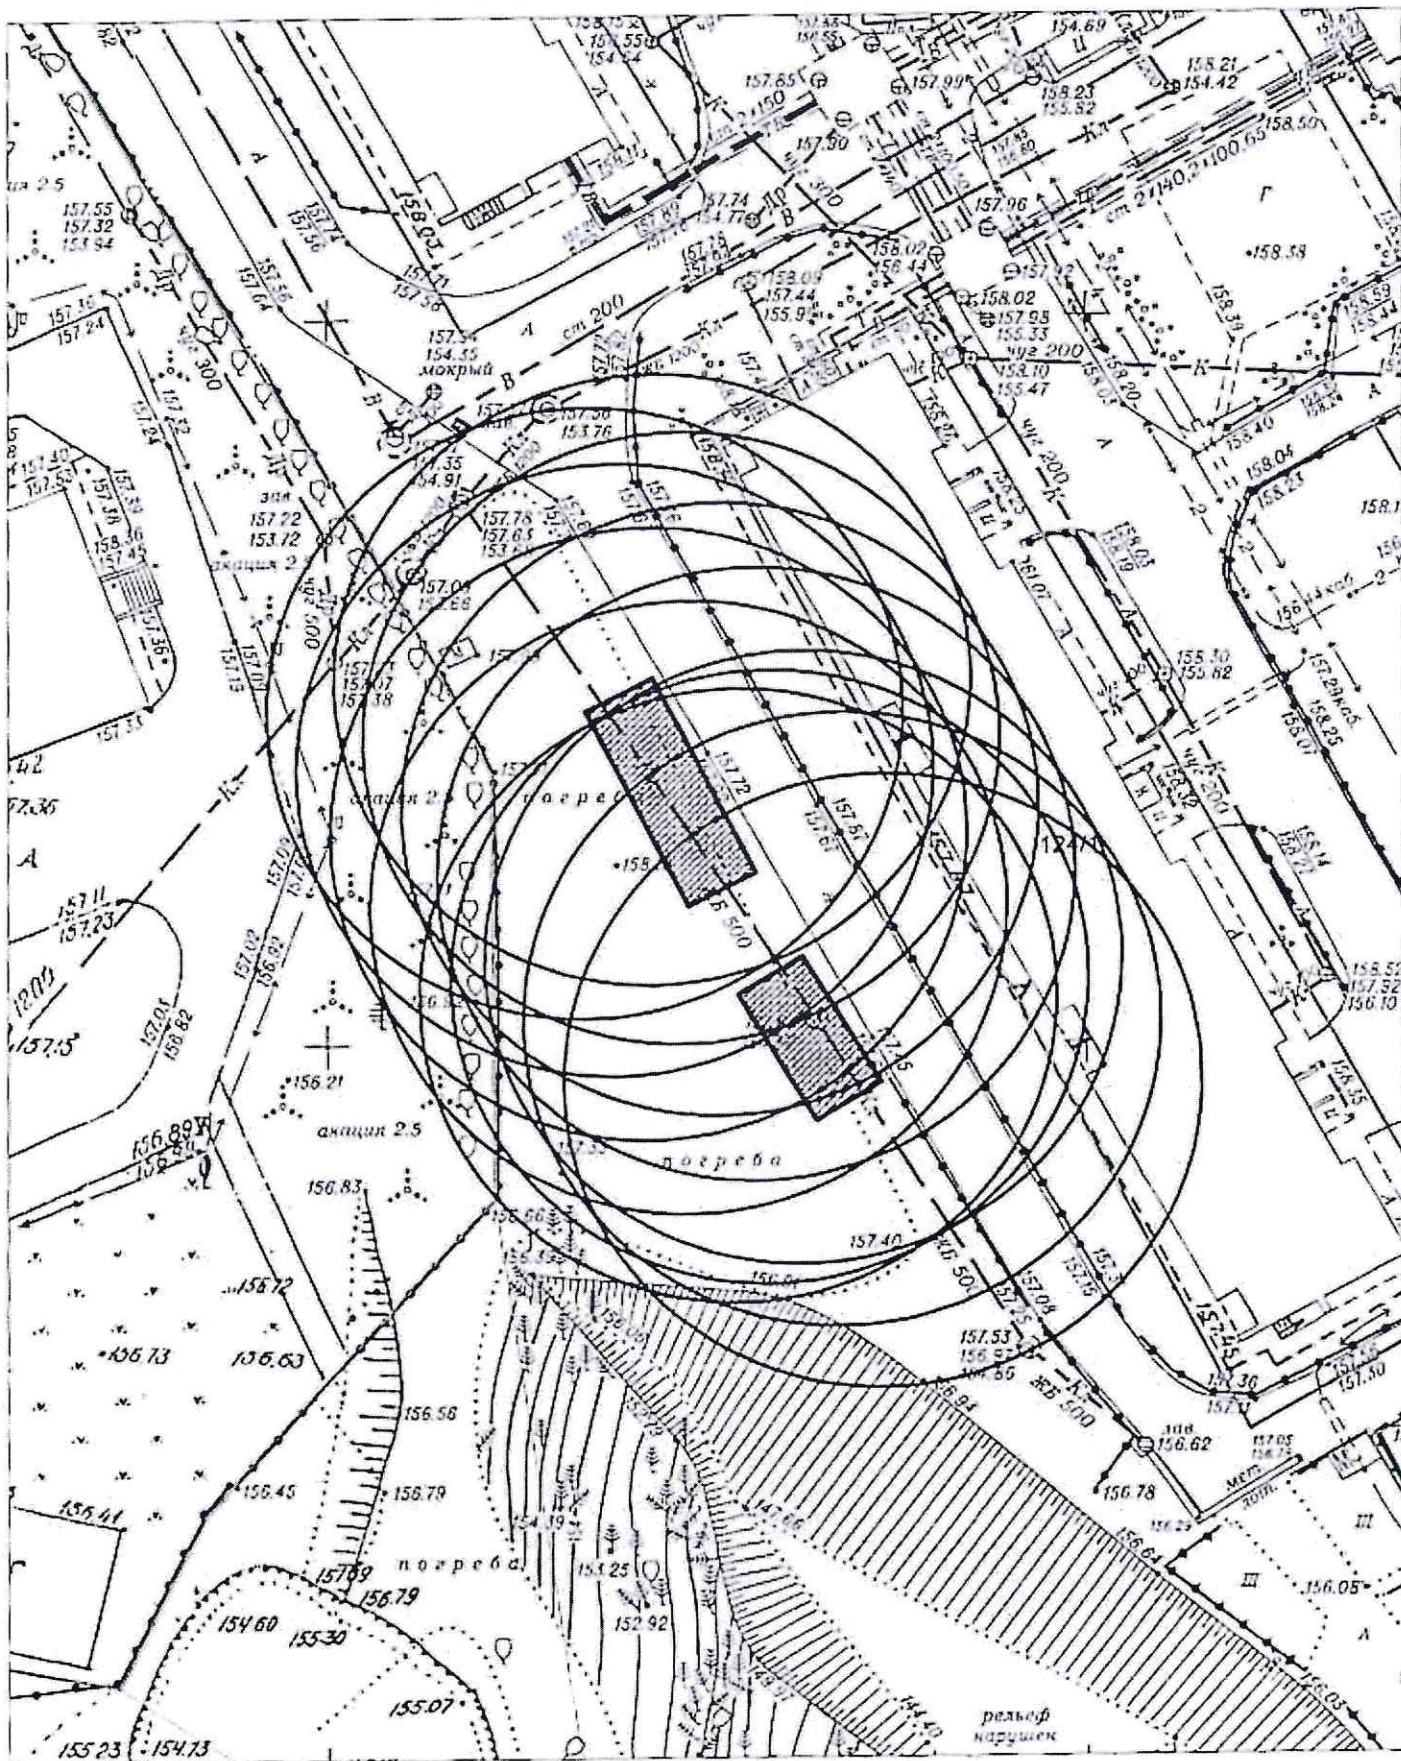

Карта схема территории № 1081

по адресному ориентиру: ул. Волочаевская, 51

на топографическом плане М1:500

Карта-схема территории № 1082
по адресному ориентиру улица Выборная, (124/1)
на топографическом плане М 1:500

Карта-схема территории № 1083
 по адресному ориентиру: г. Новосибирск, ул. Макаренко, (13)
 на топографическом плане
 М 1:500

Карта-схема территории № 1084
по адресному ориентиру улица В. Высоцкого, (40)
на топографическом плане М 1:500

Карта - схема № 1085

с адресным ориентиром: ул. Ленина, (3)

на топографическом плане М 1:500

Карта - схема № 1086

с адресным ориентиром: ул. Ленина, (3)
на топографическом плане М 1:500

Карта - схема № 1087
с адресным ориентиром: ул. Кропоткина, (261/2)
на топографическом плане М 1:500