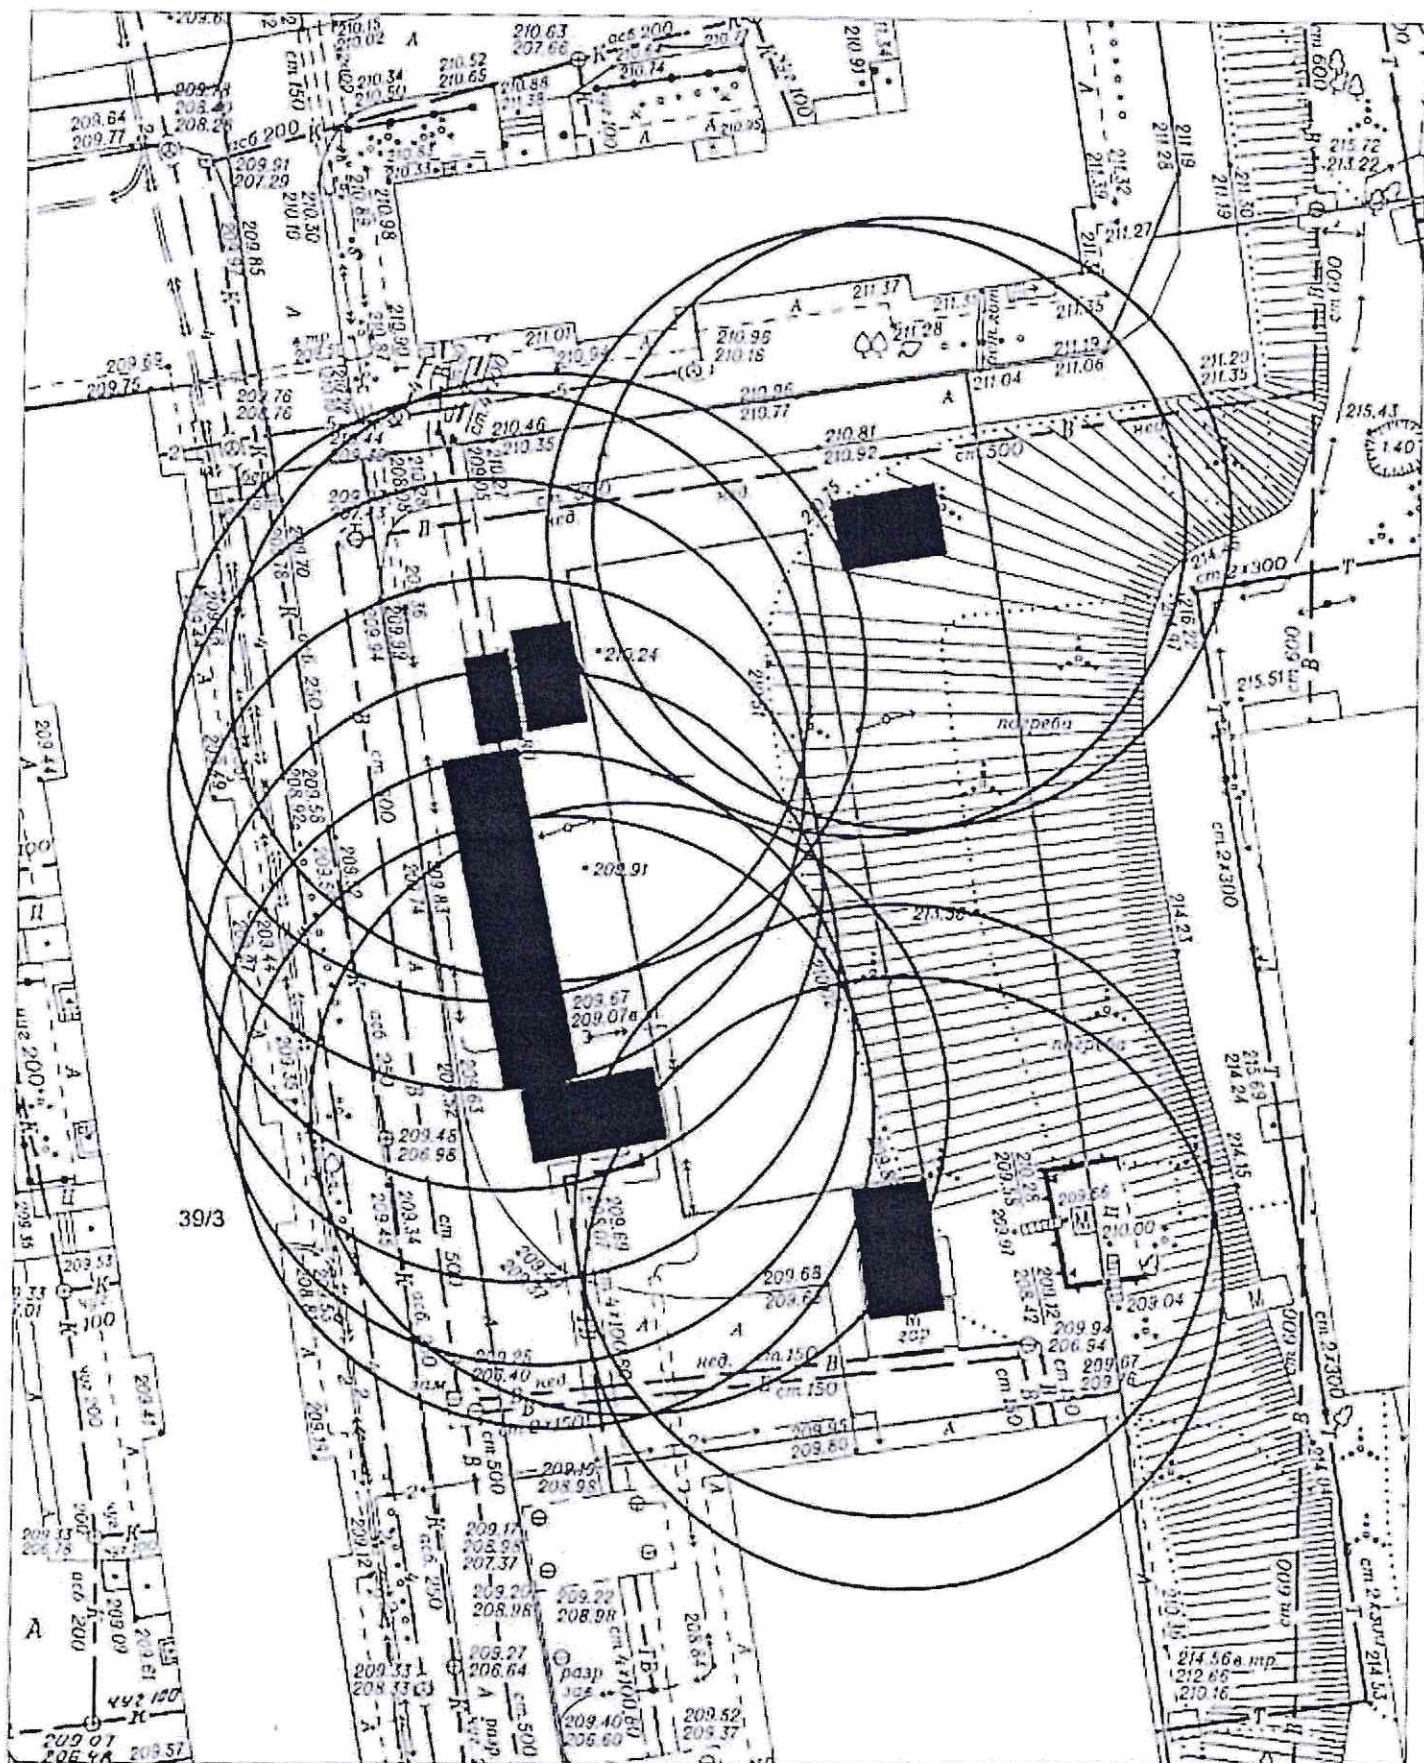

Карта схема территории № 1081

по адресному ориентиру: ул. Волочаевская, 51

на топографическом плане М1:500

Карта-схема территории № 1082
по адресному ориентиру улица Выборная, (124/1)
на топографическом плане М 1:500

Карта-схема территории № 1083
 по адресному ориентиру: г. Новосибирск, ул. Макаренко, (13)
 на топографическом плане
 М 1:500

Карта-схема территории № 1084
по адресному ориентиру улица В. Высоцкого, (40)
на топографическом плане М 1:500

Карта - схема № 1085

с адресным ориентиром: ул. Ленина, (3)

на топографическом плане М 1:500

Карта - схема № 1086

с адресным ориентиром: ул. Ленина, (3)
на топографическом плане М 1:500

Карта - схема № 1087
с адресным ориентиром: ул. Кропоткина, (261/2)
на топографическом плане М 1:500