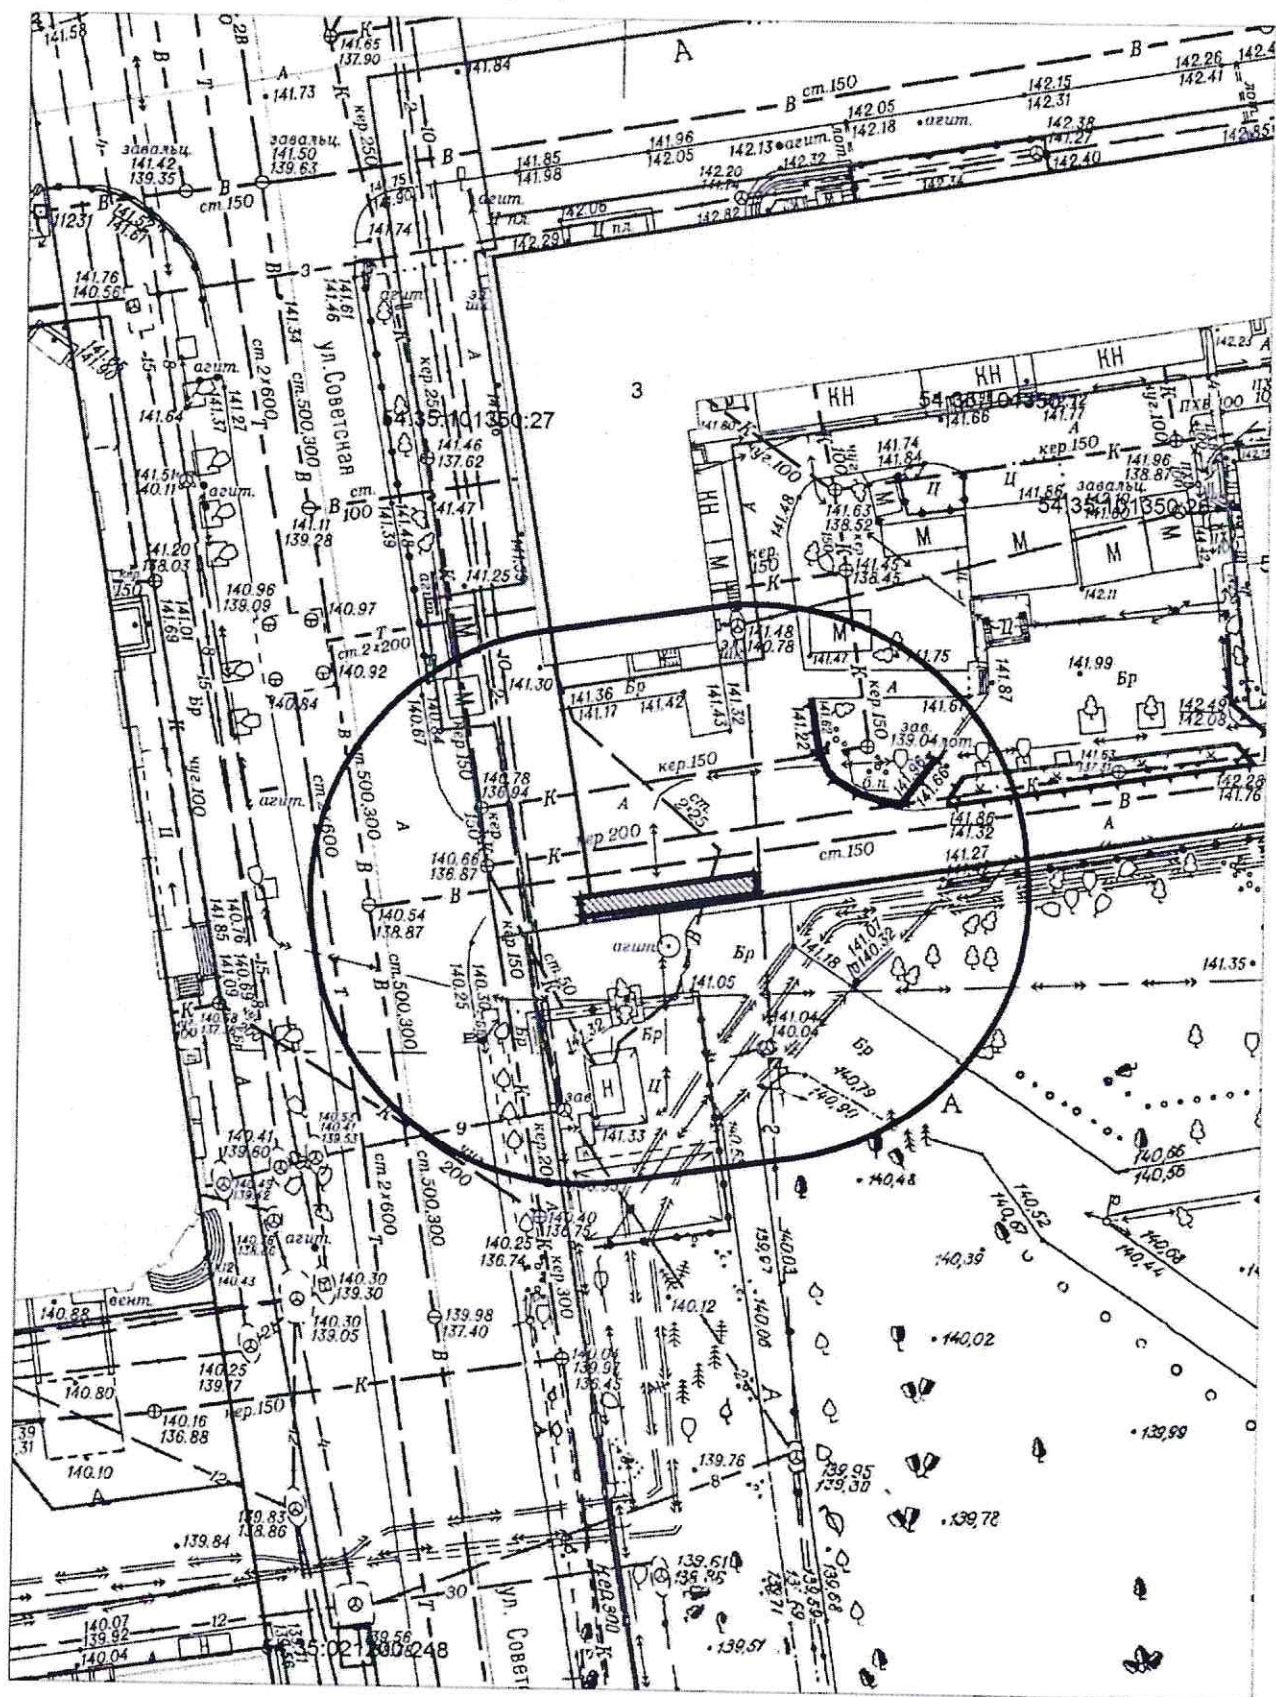

Карта схема территории № 1081

по адресному ориентиру: ул. Волочаевская, 51

на топографическом плане М1:500

Карта-схема территории № 1082
по адресному ориентиру улица Выборная, (124/1)
на топографическом плане М 1:500

Карта-схема территории № 1083
 по адресному ориентиру: г. Новосибирск, ул. Макаренко, (13)
 на топографическом плане
 М 1:500

Карта-схема территории № 1084
по адресному ориентиру улица В. Высоцкого, (40)
на топографическом плане М 1:500

Карта - схема № 1085

с адресным ориентиром: ул. Ленина, (3)

на топографическом плане М 1:500

Карта - схема № 1086

с адресным ориентиром: ул. Ленина, (3)
на топографическом плане М 1:500

Карта - схема № 1087
с адресным ориентиром: ул. Кропоткина, (261/2)
на топографическом плане М 1:500