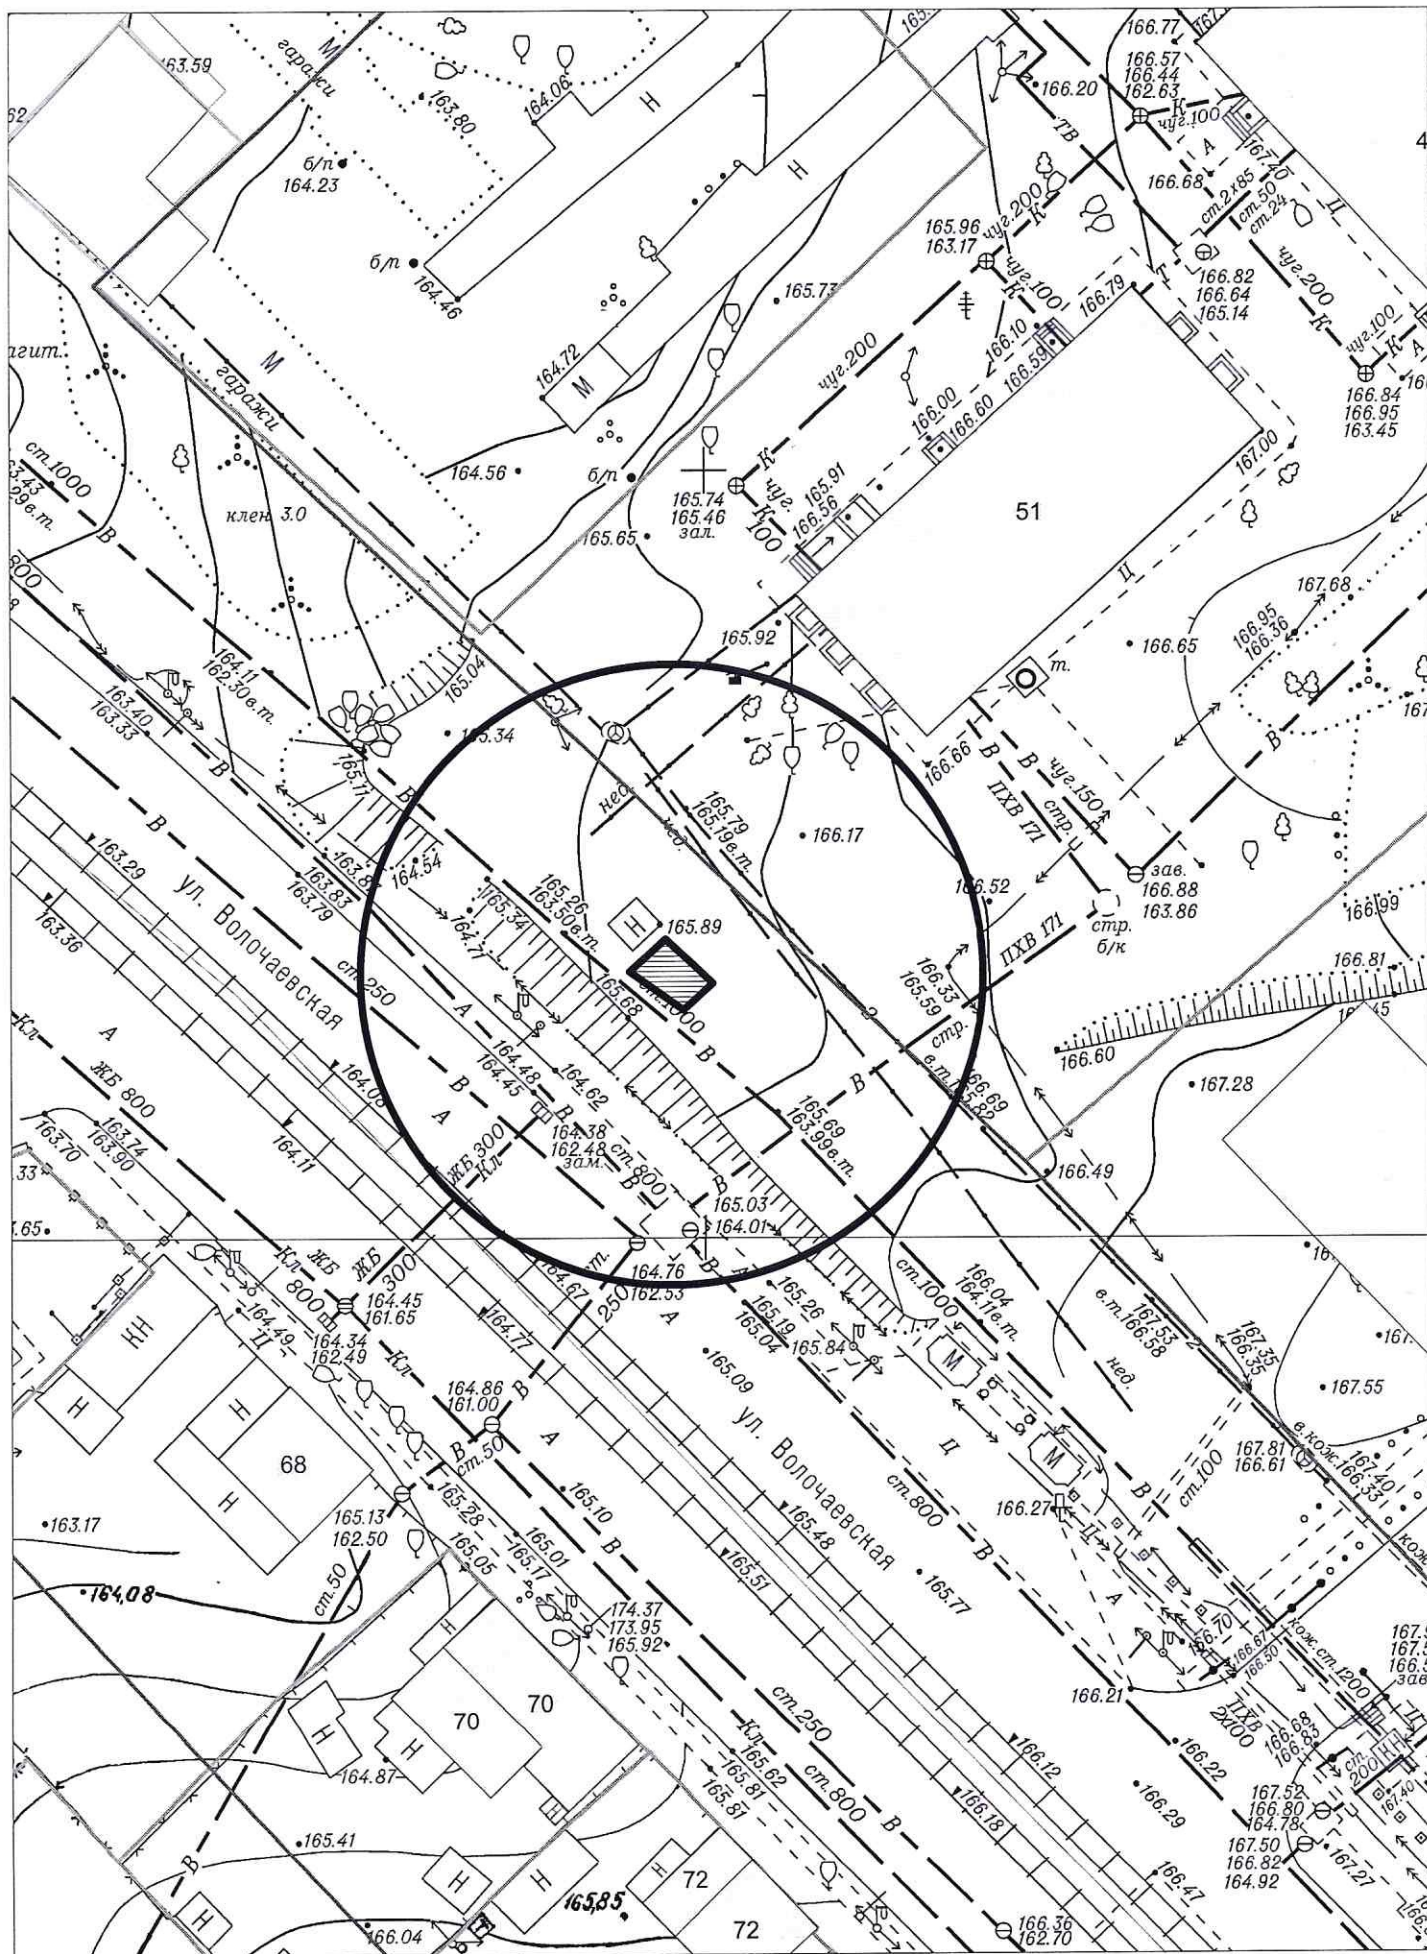

Карта схема территории № 1081

по адресному ориентиру: ул. Волочаевская, 51

на топографическом плане М1:500

Карта-схема территории № 1082
по адресному ориентиру улица Выборная, (124/1)
на топографическом плане М 1:500

Карта-схема территории № 1083
 по адресному ориентиру: г. Новосибирск, ул. Макаренко, (13)
 на топографическом плане
 М 1:500

Карта-схема территории № 1084
по адресному ориентиру улица В. Высоцкого, (40)
на топографическом плане М 1:500

Карта - схема № 1085

с адресным ориентиром: ул. Ленина, (3)

на топографическом плане М 1:500

Карта - схема № 1086

с адресным ориентиром: ул. Ленина, (3)
на топографическом плане М 1:500

Карта - схема № 1087
с адресным ориентиром: ул. Кропоткина, (261/2)
на топографическом плане М 1:500