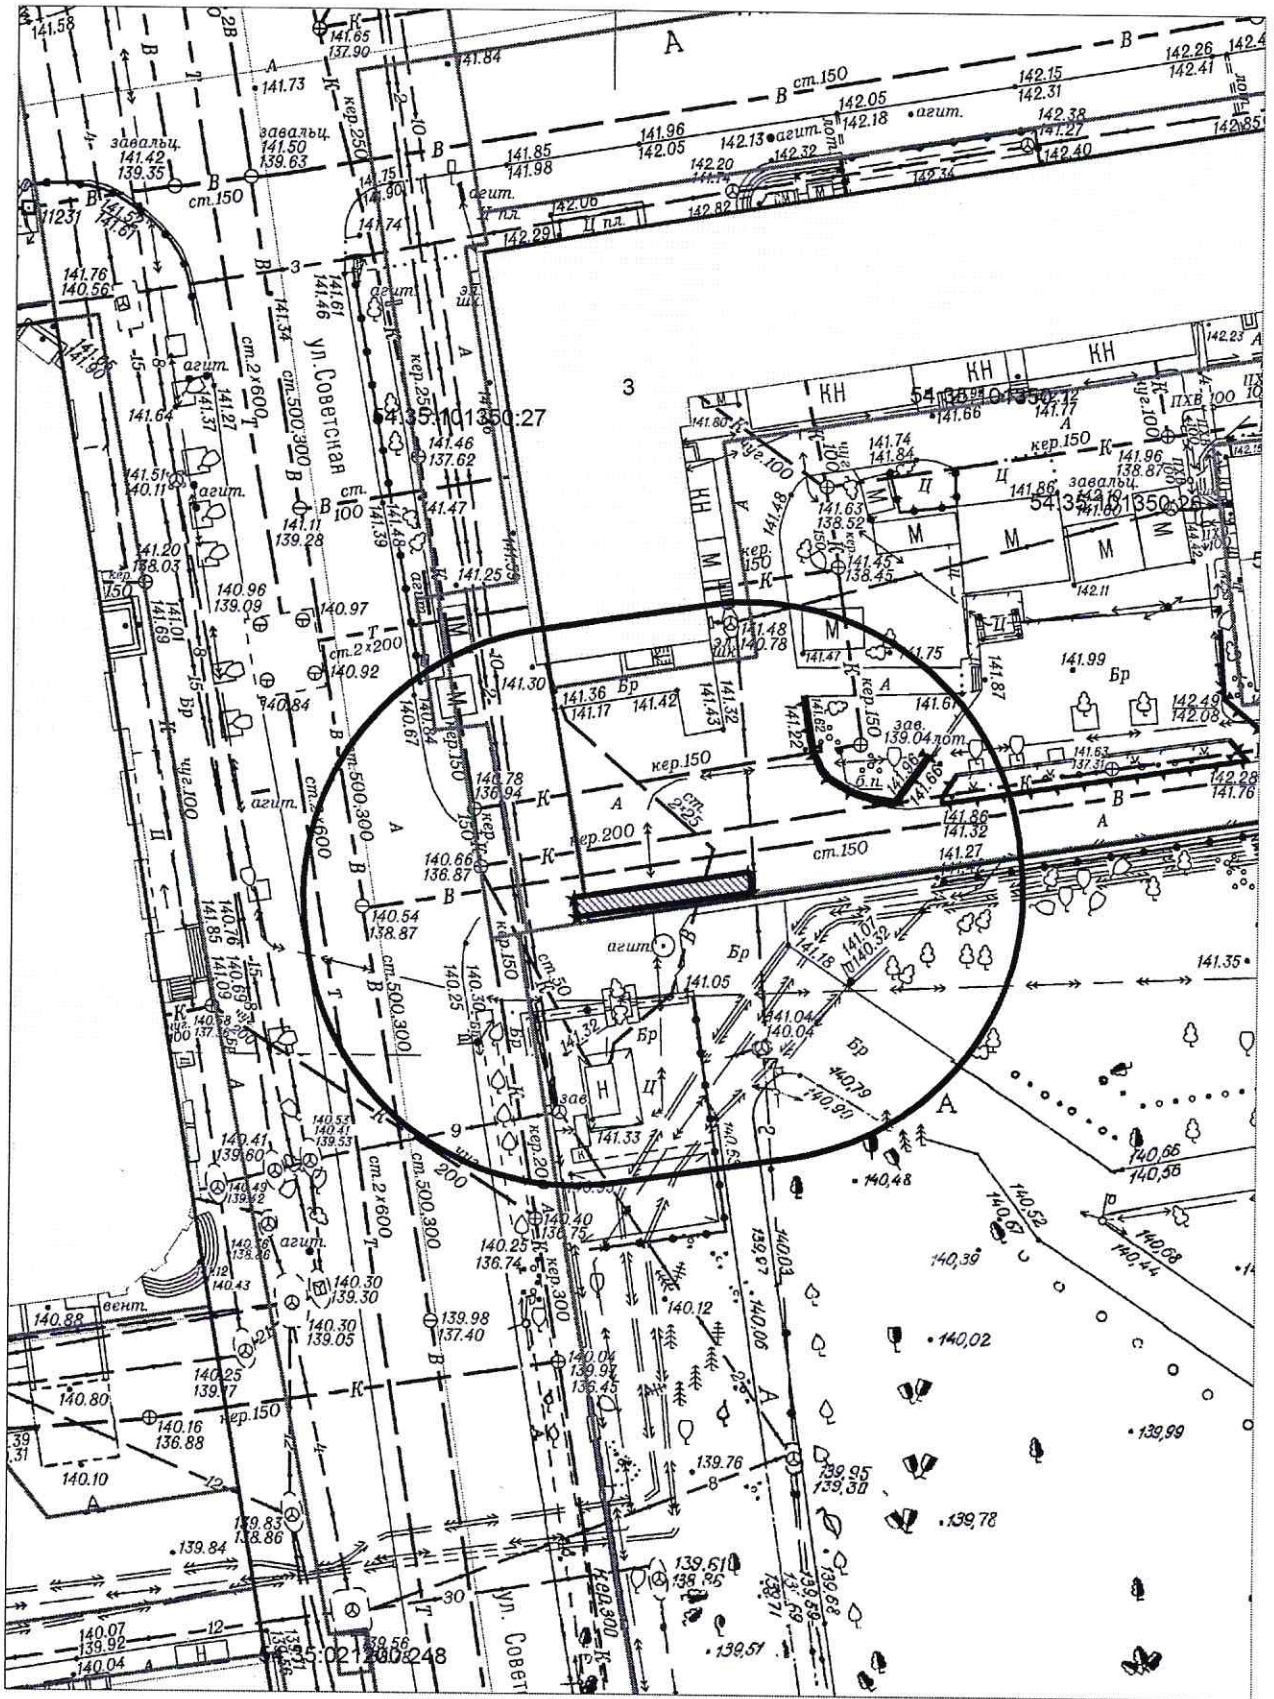

Карта схема территории № 1081

по адресному ориентиру: ул. Волочаевская, 51

на топографическом плане М1:500

Карта-схема территории № 1082
по адресному ориентиру улица Выборная, (124/1)
на топографическом плане М 1:500

Карта-схема территории № 1083
 по адресному ориентиру: г. Новосибирск, ул. Макаренко, (13)
 на топографическом плане
 М 1:500

Карта-схема территории № 1084
по адресному ориентиру улица В. Высоцкого, (40)
на топографическом плане М 1:500

Карта - схема № 1085

с адресным ориентиром: ул. Ленина, (3)

на топографическом плане М 1:500

Карта - схема № 1086

с адресным ориентиром: ул. Ленина, (3)
на топографическом плане М 1:500

Карта - схема № 1087
с адресным ориентиром: ул. Кропоткина, (261/2)
на топографическом плане М 1:500