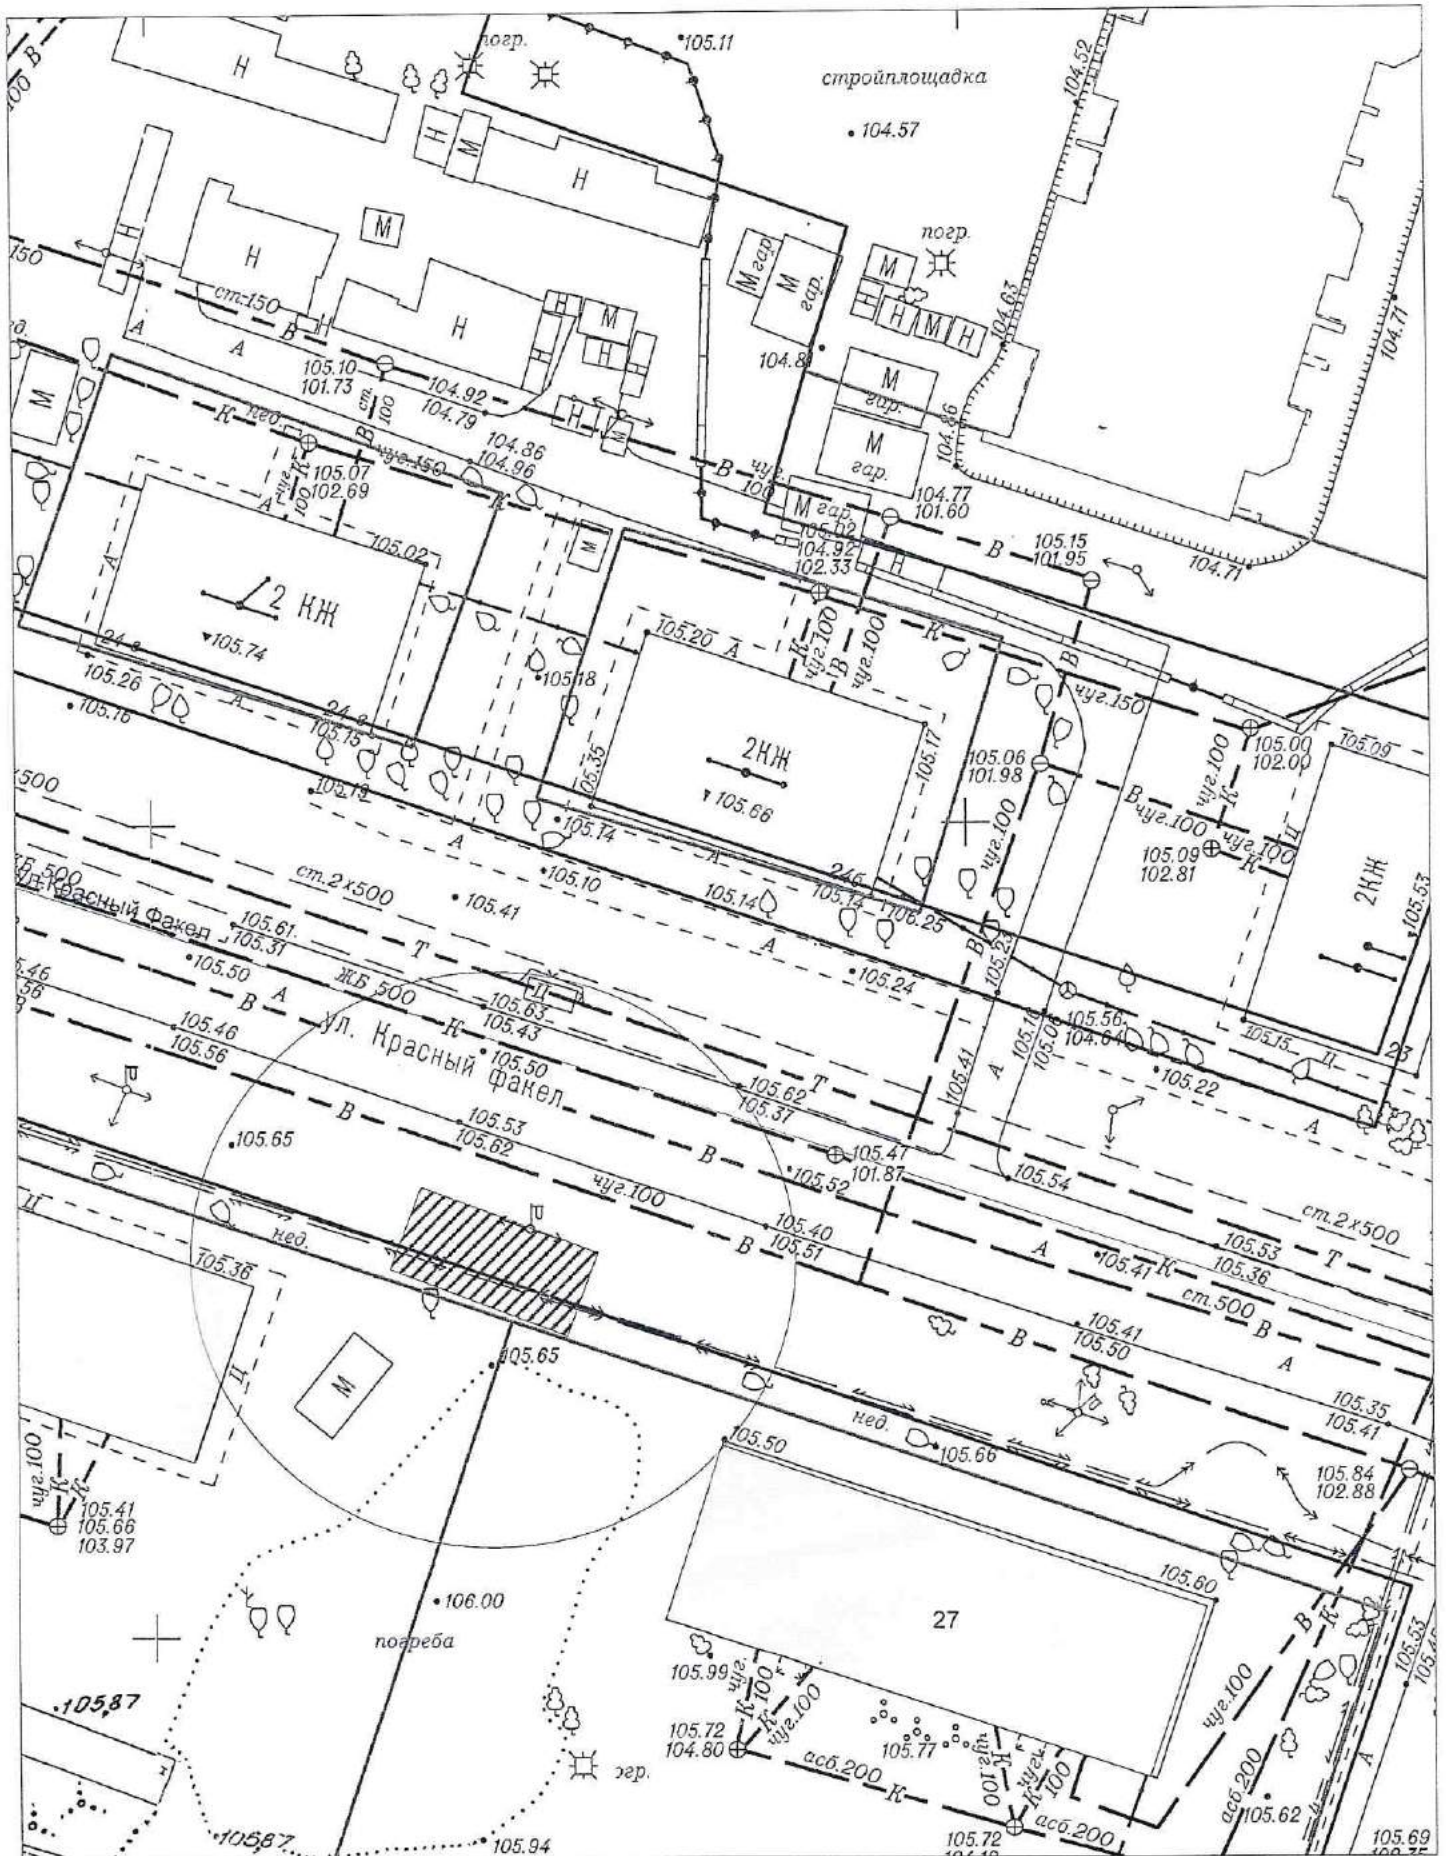

Карта-схема территории № 1077
размещения нестационарных объектов по ул. Красный Факел, (29)
на топографическом плане
М: 1500