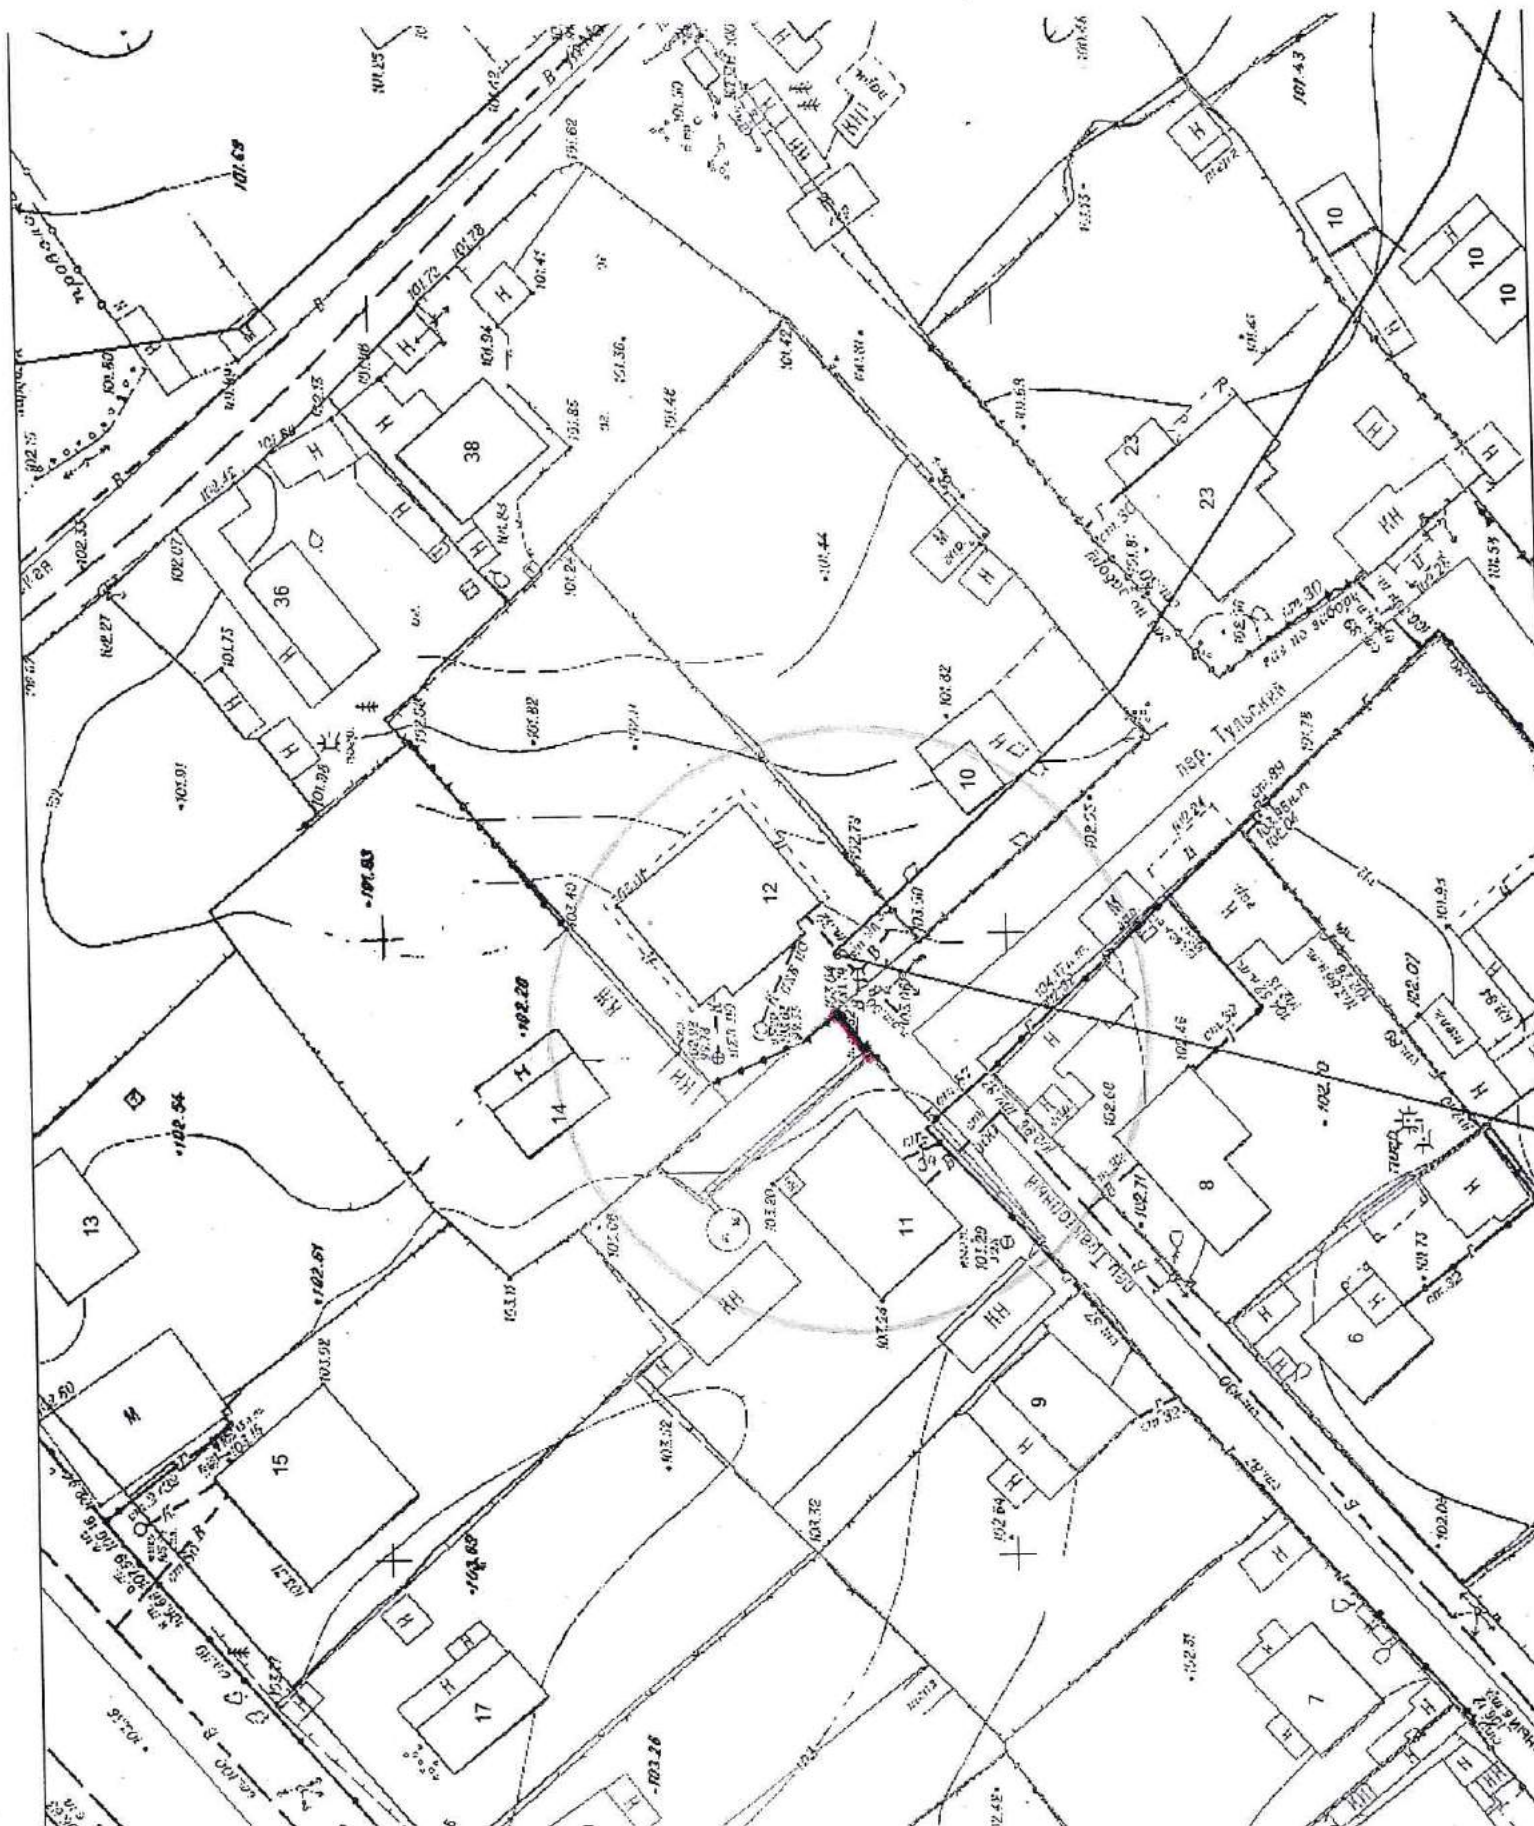

Карта схема территории № 1049
по адресному ориентиру: ул. Авиастроителей, 2
на топографическом плане М1:500

Карта схема территории № 1050
по адресному ориентиру: ул. Кошурникова, 3
на топографическом плане М1:500

Карта схемы территории № 1051
по адресному ориентиру: ул. Поселковая, 2
на топографическом плане М1:500

Карта схема территории № 1052
по адресному ориентиру: ул. Поселковая, 2
на топографическом плане М1:500

Карта схема территории № 1053
по адресному ориентиру: ул. Поселковая, 2
на топографическом плане М1:500

Карта – схема территории № 1054

по адресному ориентиру: пер. Тракторный, (14)

на топографическом плане М 1:500

Карта-схема территории № 1059
по адресному ориентиру улица Лазурная, (2)
на топографическом плане М 1:1000

Карта-схема территории № 1060
по адресному ориентиру улица Лазурная, (2/3)
на топографическом плане М 1:1000