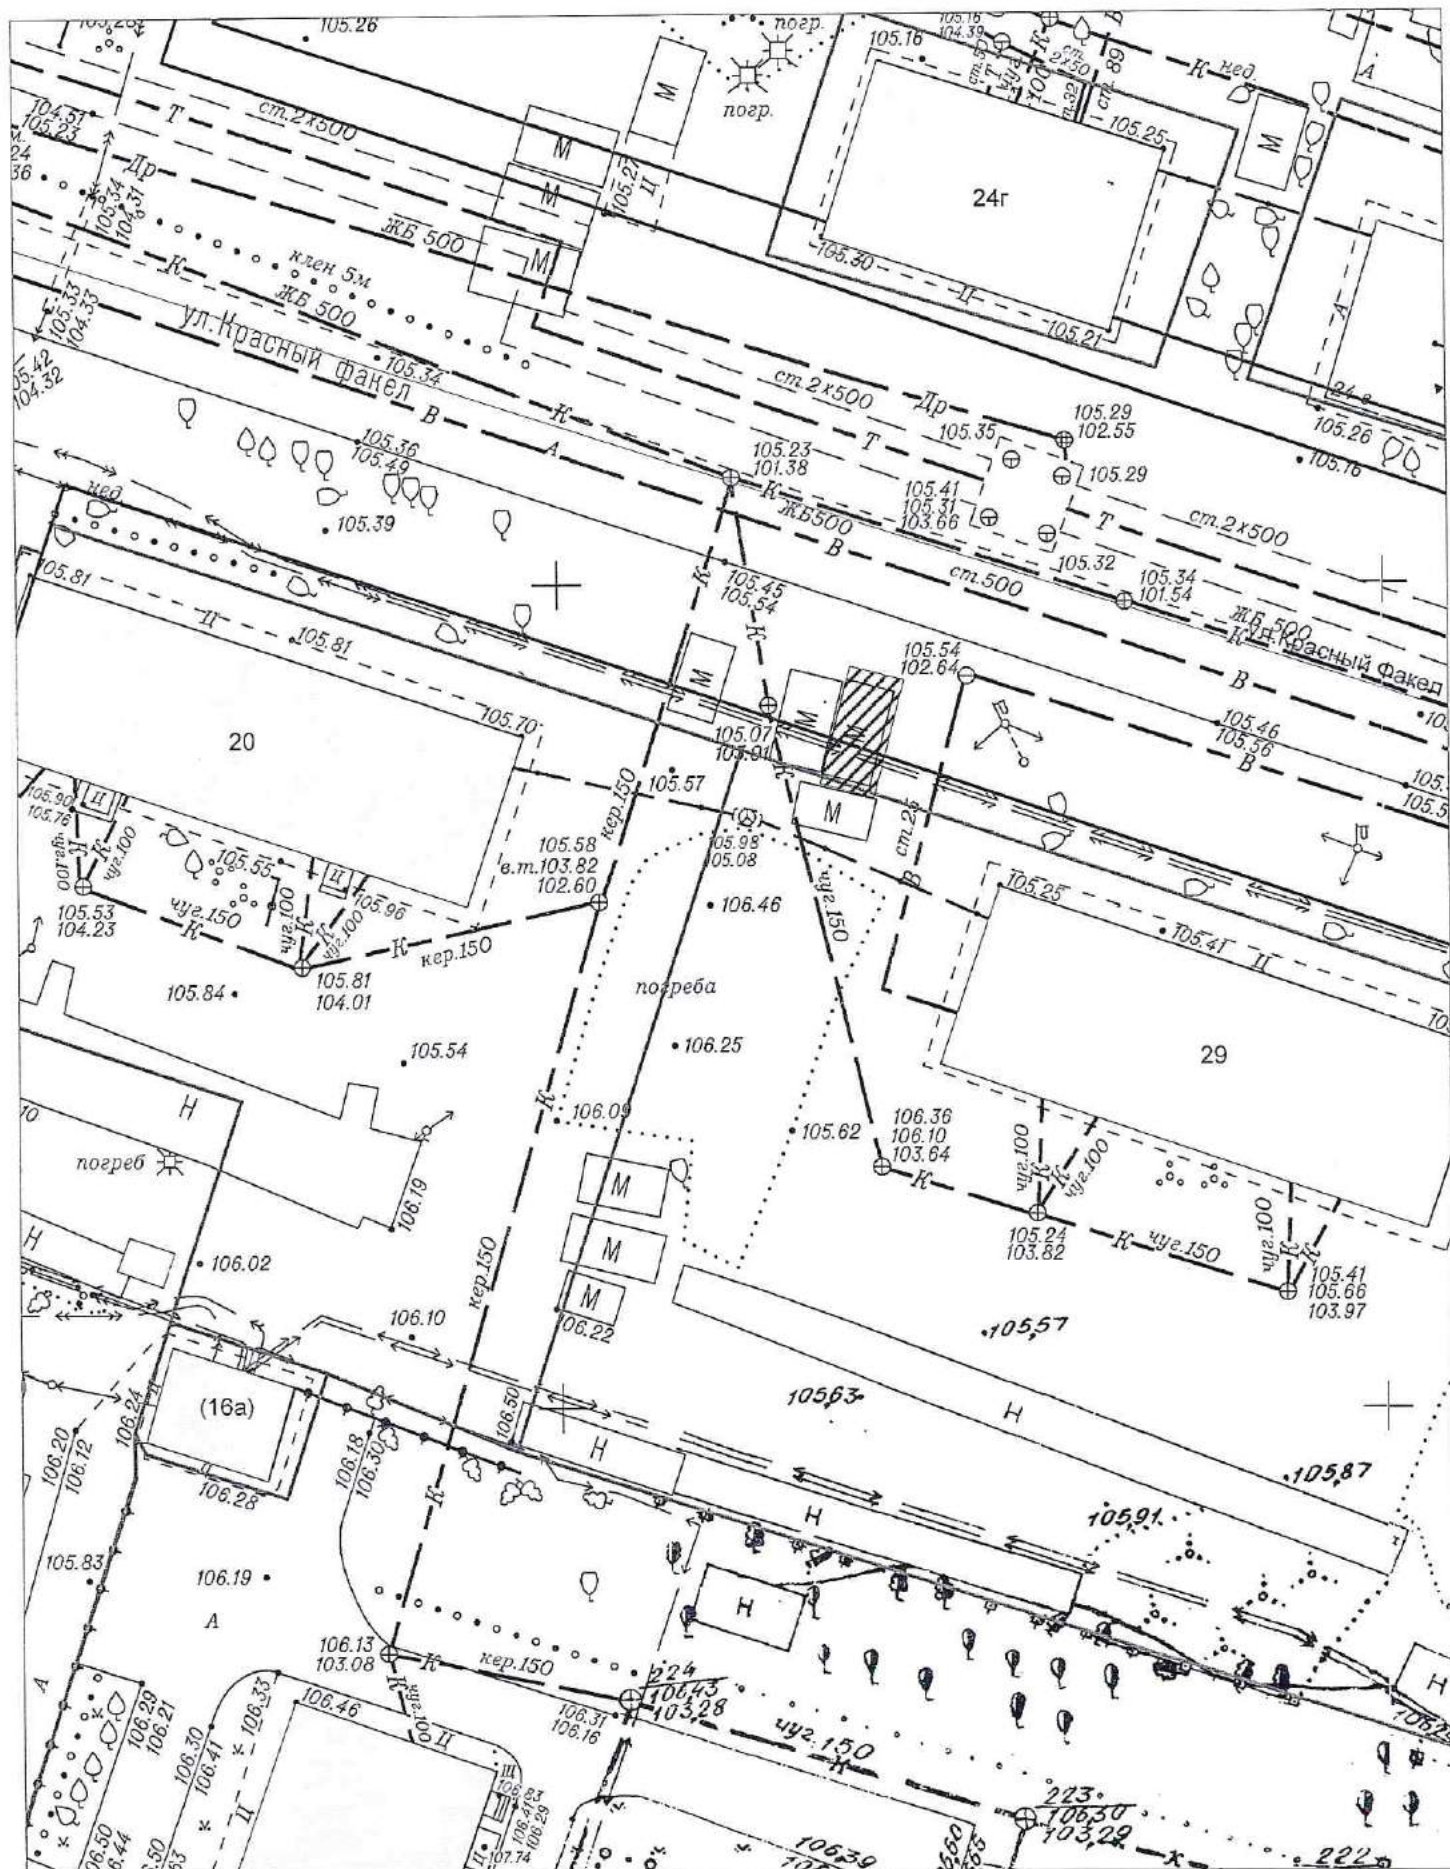

Карта-схема территории № 1076
размещения нестационарного объекта по ул. Красный Факел, (31)
на топографическом плане
М: 1500