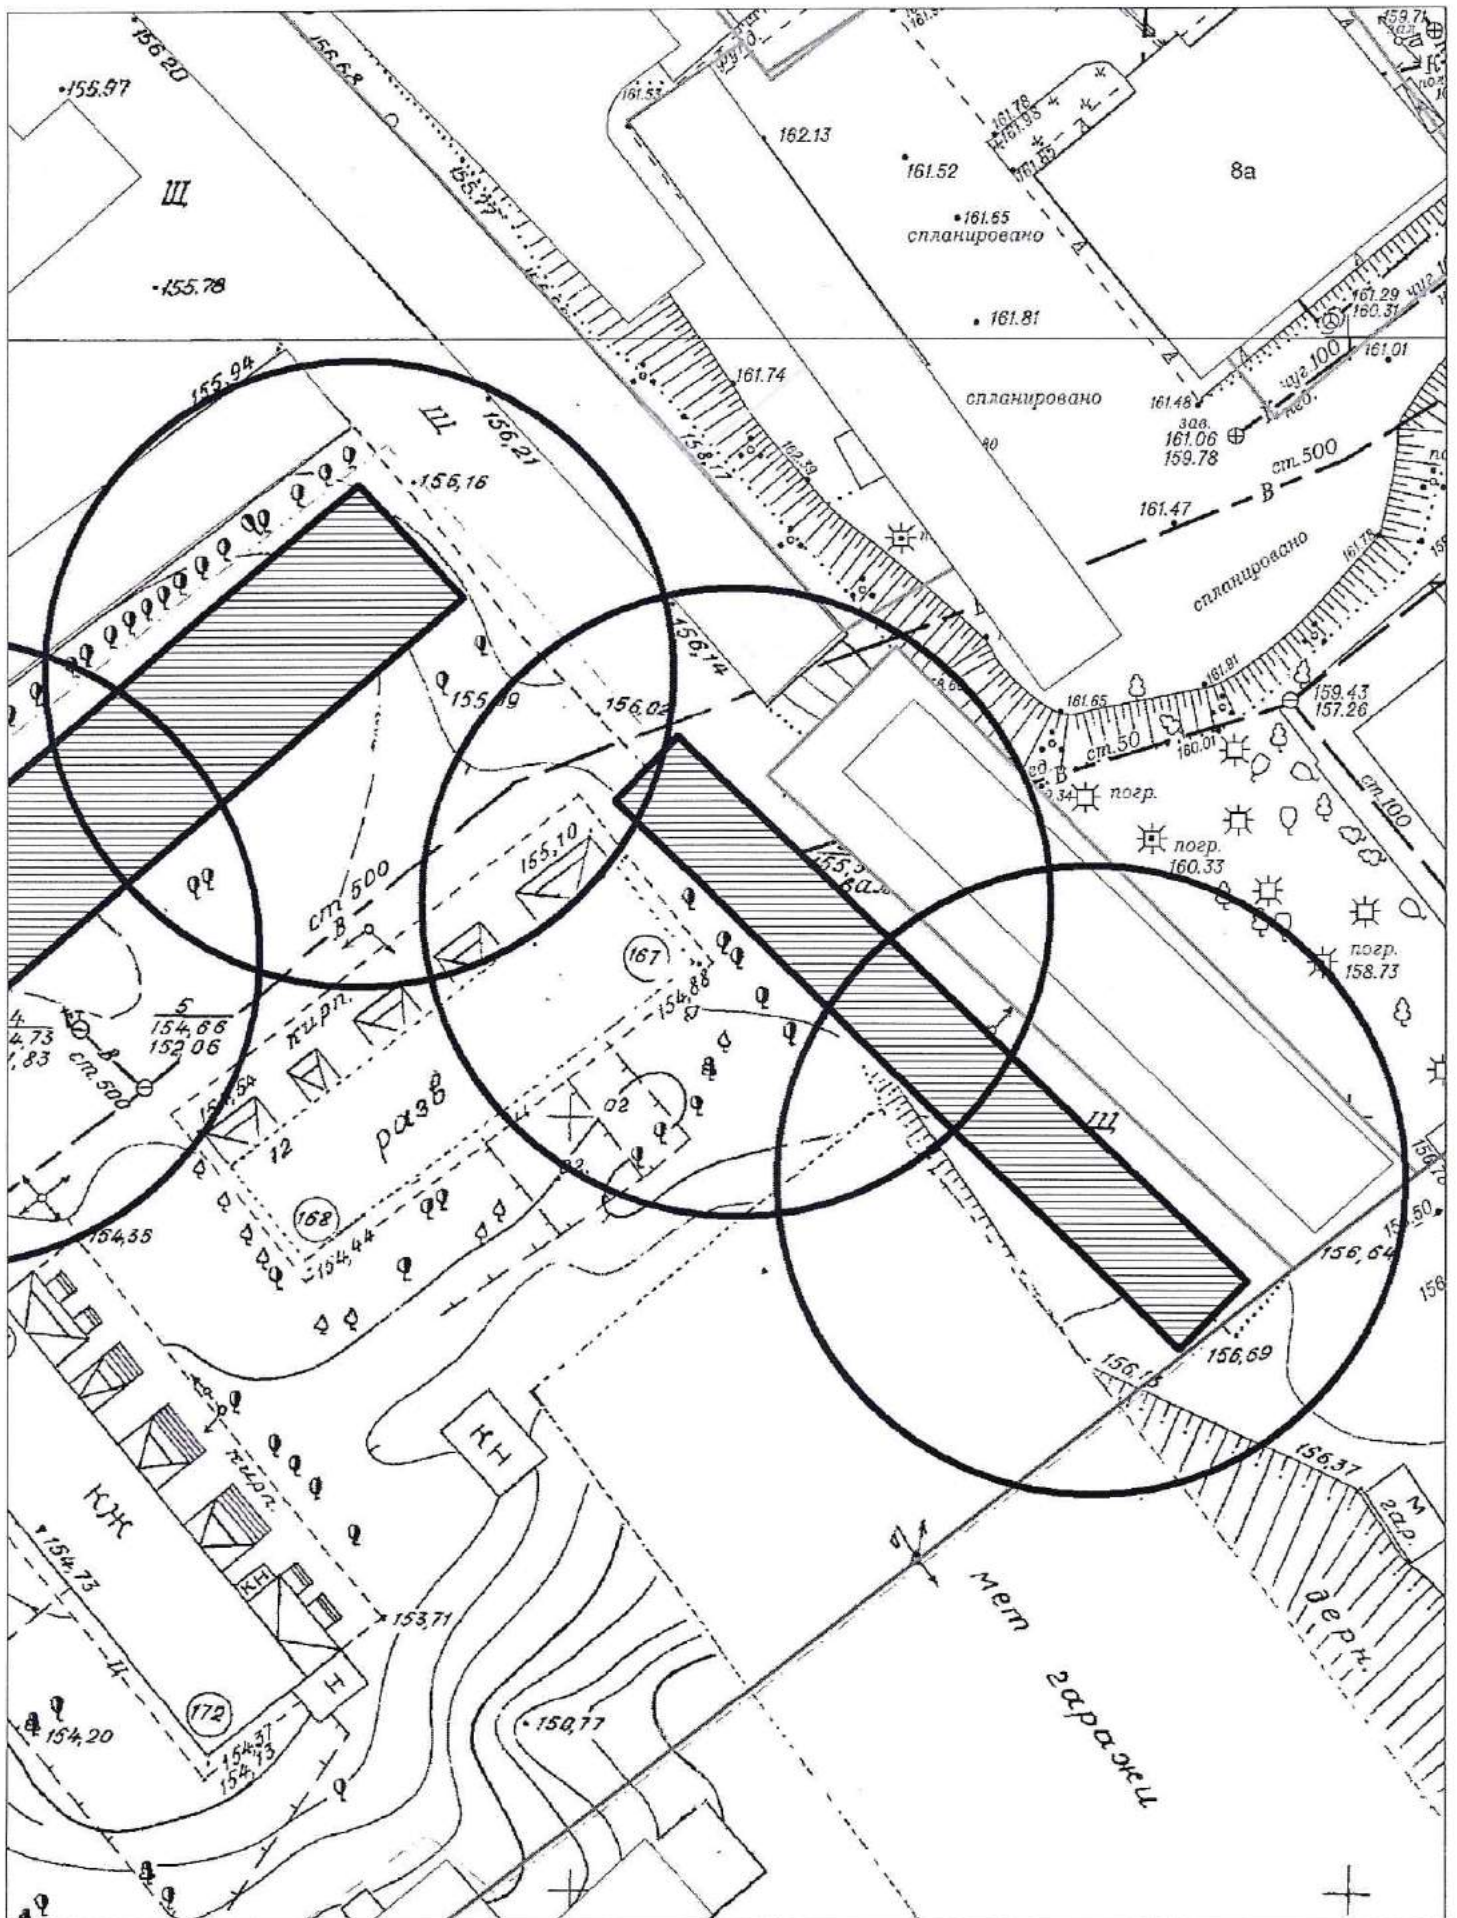

Карта схема территории № 1049
по адресному ориентиру: ул. Авиастроителей, 2
на топографическом плане М1:500

Карта схема территории № 1050
по адресному ориентиру: ул. Кошурникова, 3
на топографическом плане М1:500

Карта схемы территории № 1051
по адресному ориентиру: ул. Поселковая, 2
на топографическом плане М1:500

Карта схема территории № 1052
по адресному ориентиру: ул. Поселковая, 2
на топографическом плане М1:500

Карта схема территории № 1053
по адресному ориентиру: ул. Поселковая, 2
на топографическом плане М1:500

Карта – схема территории № 1054

по адресному ориентиру: пер. Тракторный, (14)

на топографическом плане М 1:500

Карта-схема территории № 1067
по адресному ориентиру улица Якушева, (252)
на топографическом плане М 1:500

Карта-схема территории № 1068
по адресному ориентиру улица Выборная, (20)
на топографическом плане М 1:500