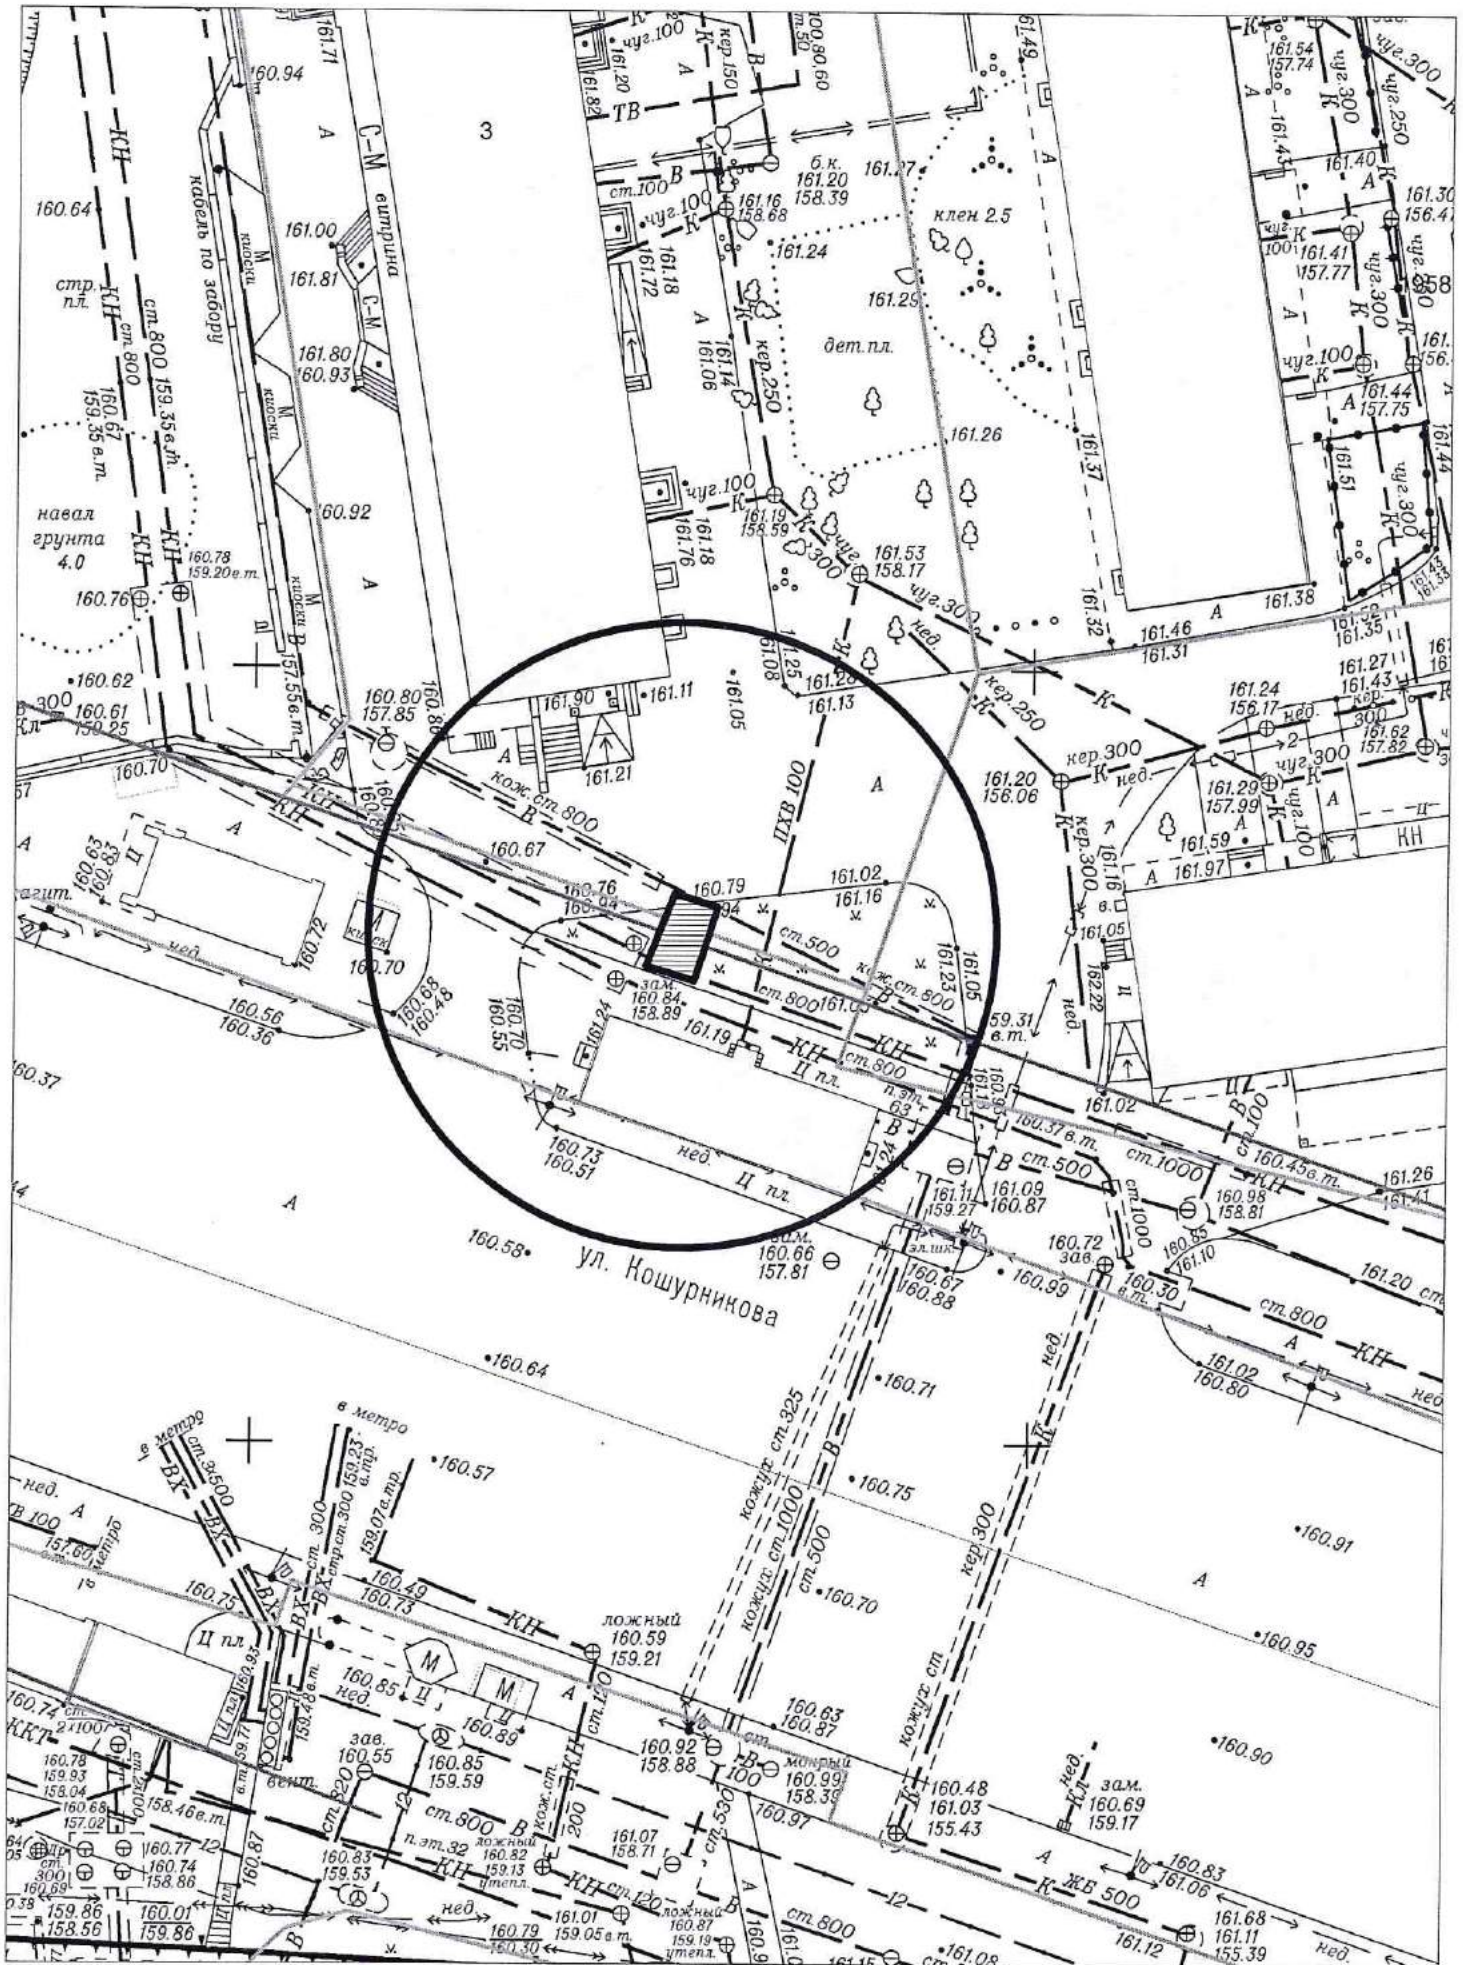

Карта схема территории № 1049
по адресному ориентиру: ул. Авиастроителей, 2
на топографическом плане М1:500

Карта схема территории № 1050
по адресному ориентиру: ул. Кошурникова, 3
на топографическом плане М1:500

Карта схемы территории № 1051
по адресному ориентиру: ул. Поселковая, 2
на топографическом плане М1:500

Карта схема территории № 1052
по адресному ориентиру: ул. Поселковая, 2
на топографическом плане М1:500

Карта схема территории № 1053
по адресному ориентиру: ул. Поселковая, 2
на топографическом плане М1:500

Карта – схема территории № 1054

по адресному ориентиру: пер. Тракторный, (14)

на топографическом плане М 1:500

Карта-схема территории № 1059
по адресному ориентиру улица Лазурная, (2)
на топографическом плане М 1:1000

Карта-схема территории № 1060
по адресному ориентиру улица Лазурная, (2/3)
на топографическом плане М 1:1000