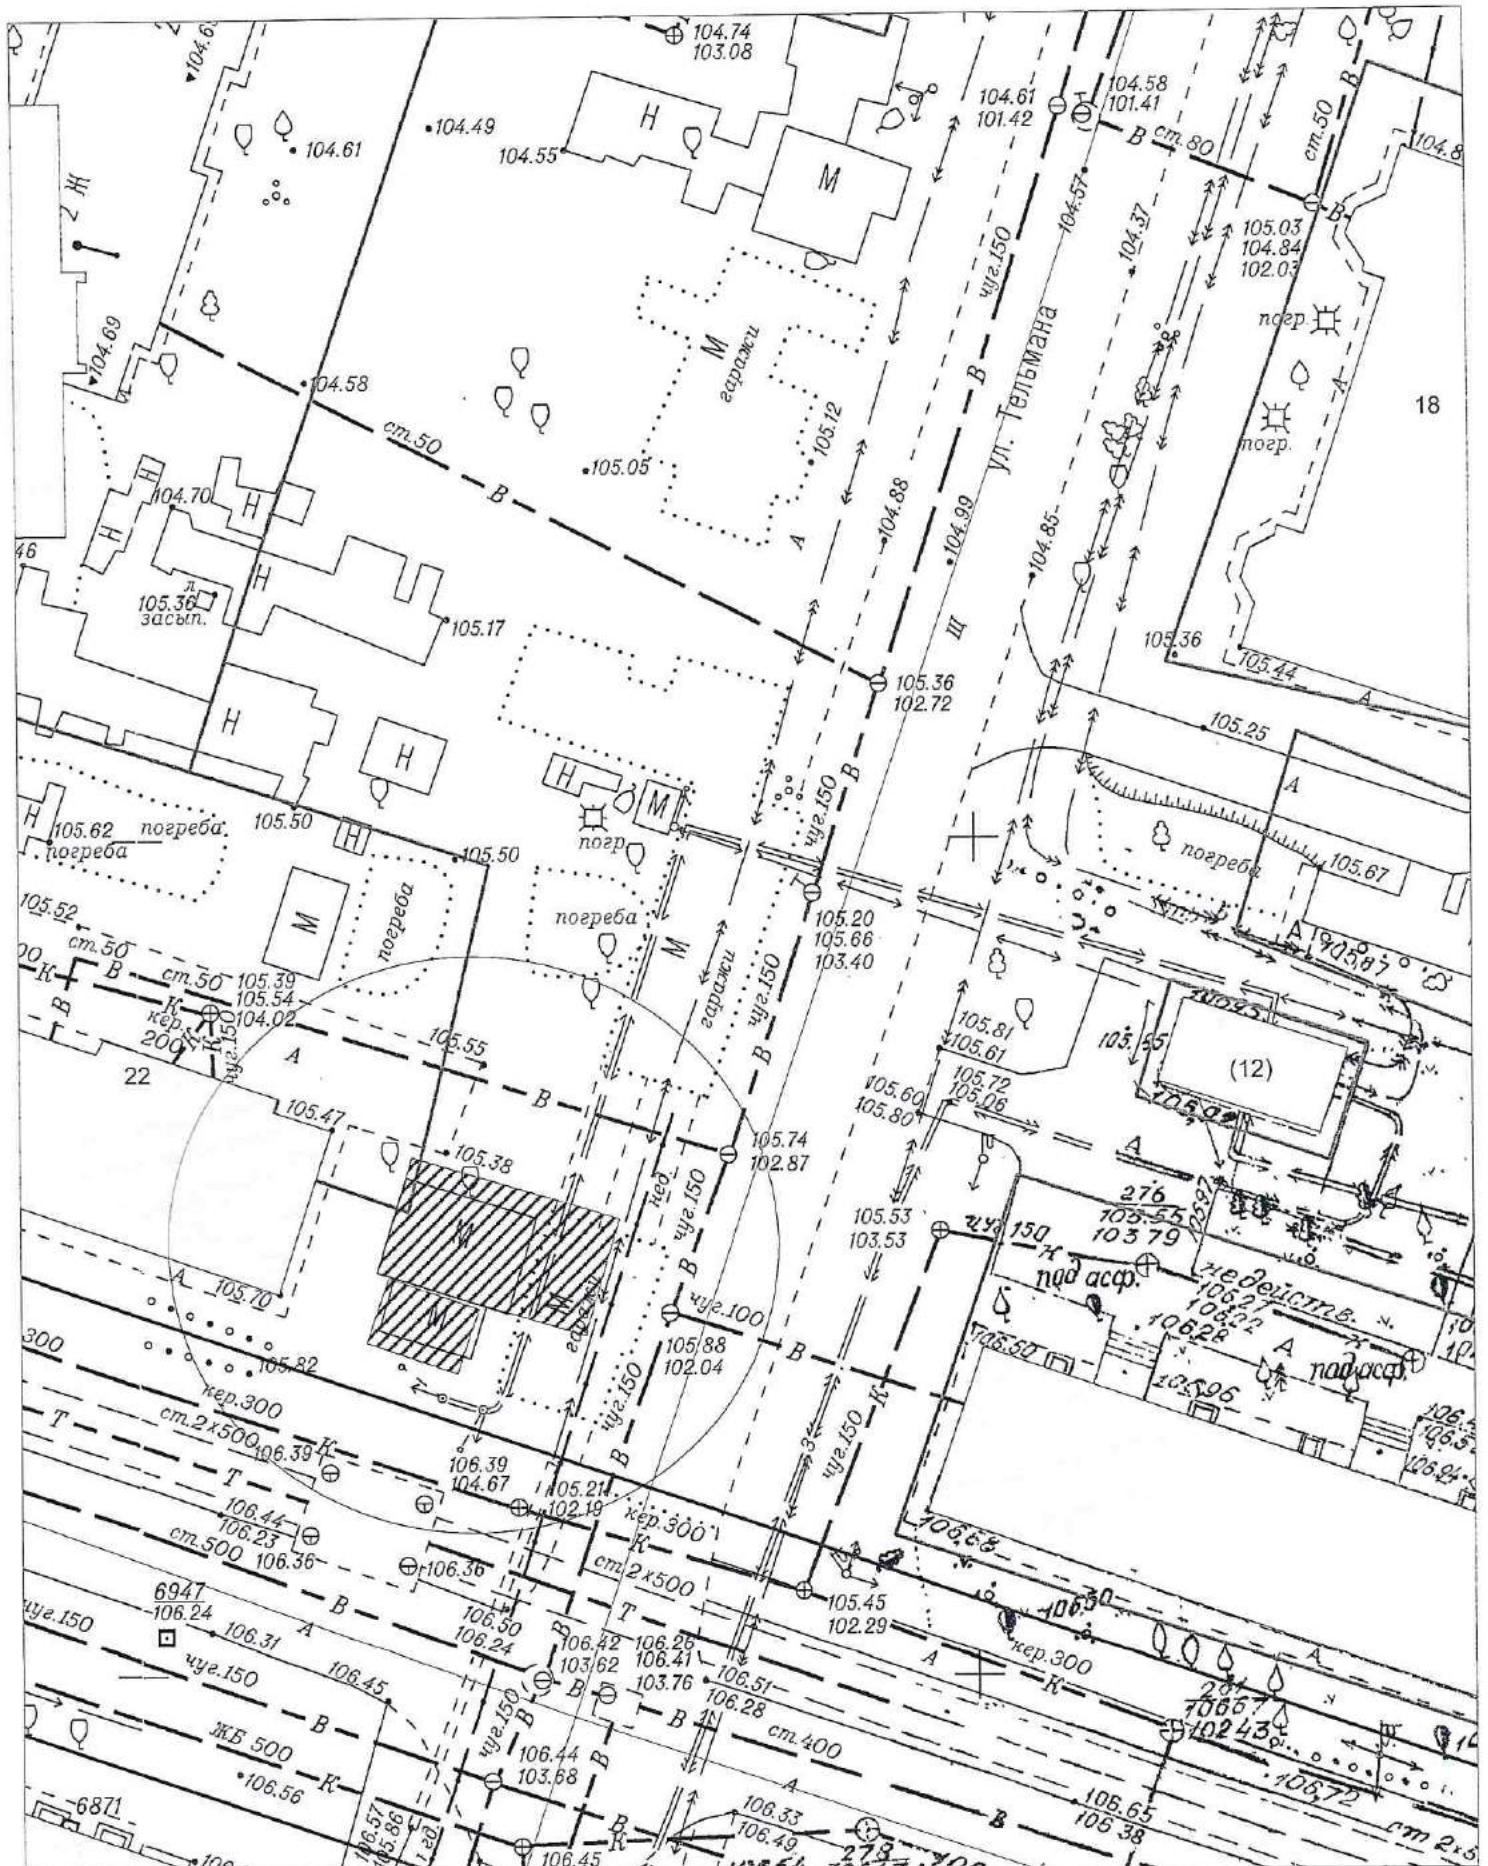

Карта-схема территории № 1078
размещения нестационарных объектов по ул. Красный Факел, (22)
на топографическом плане
М 1:500