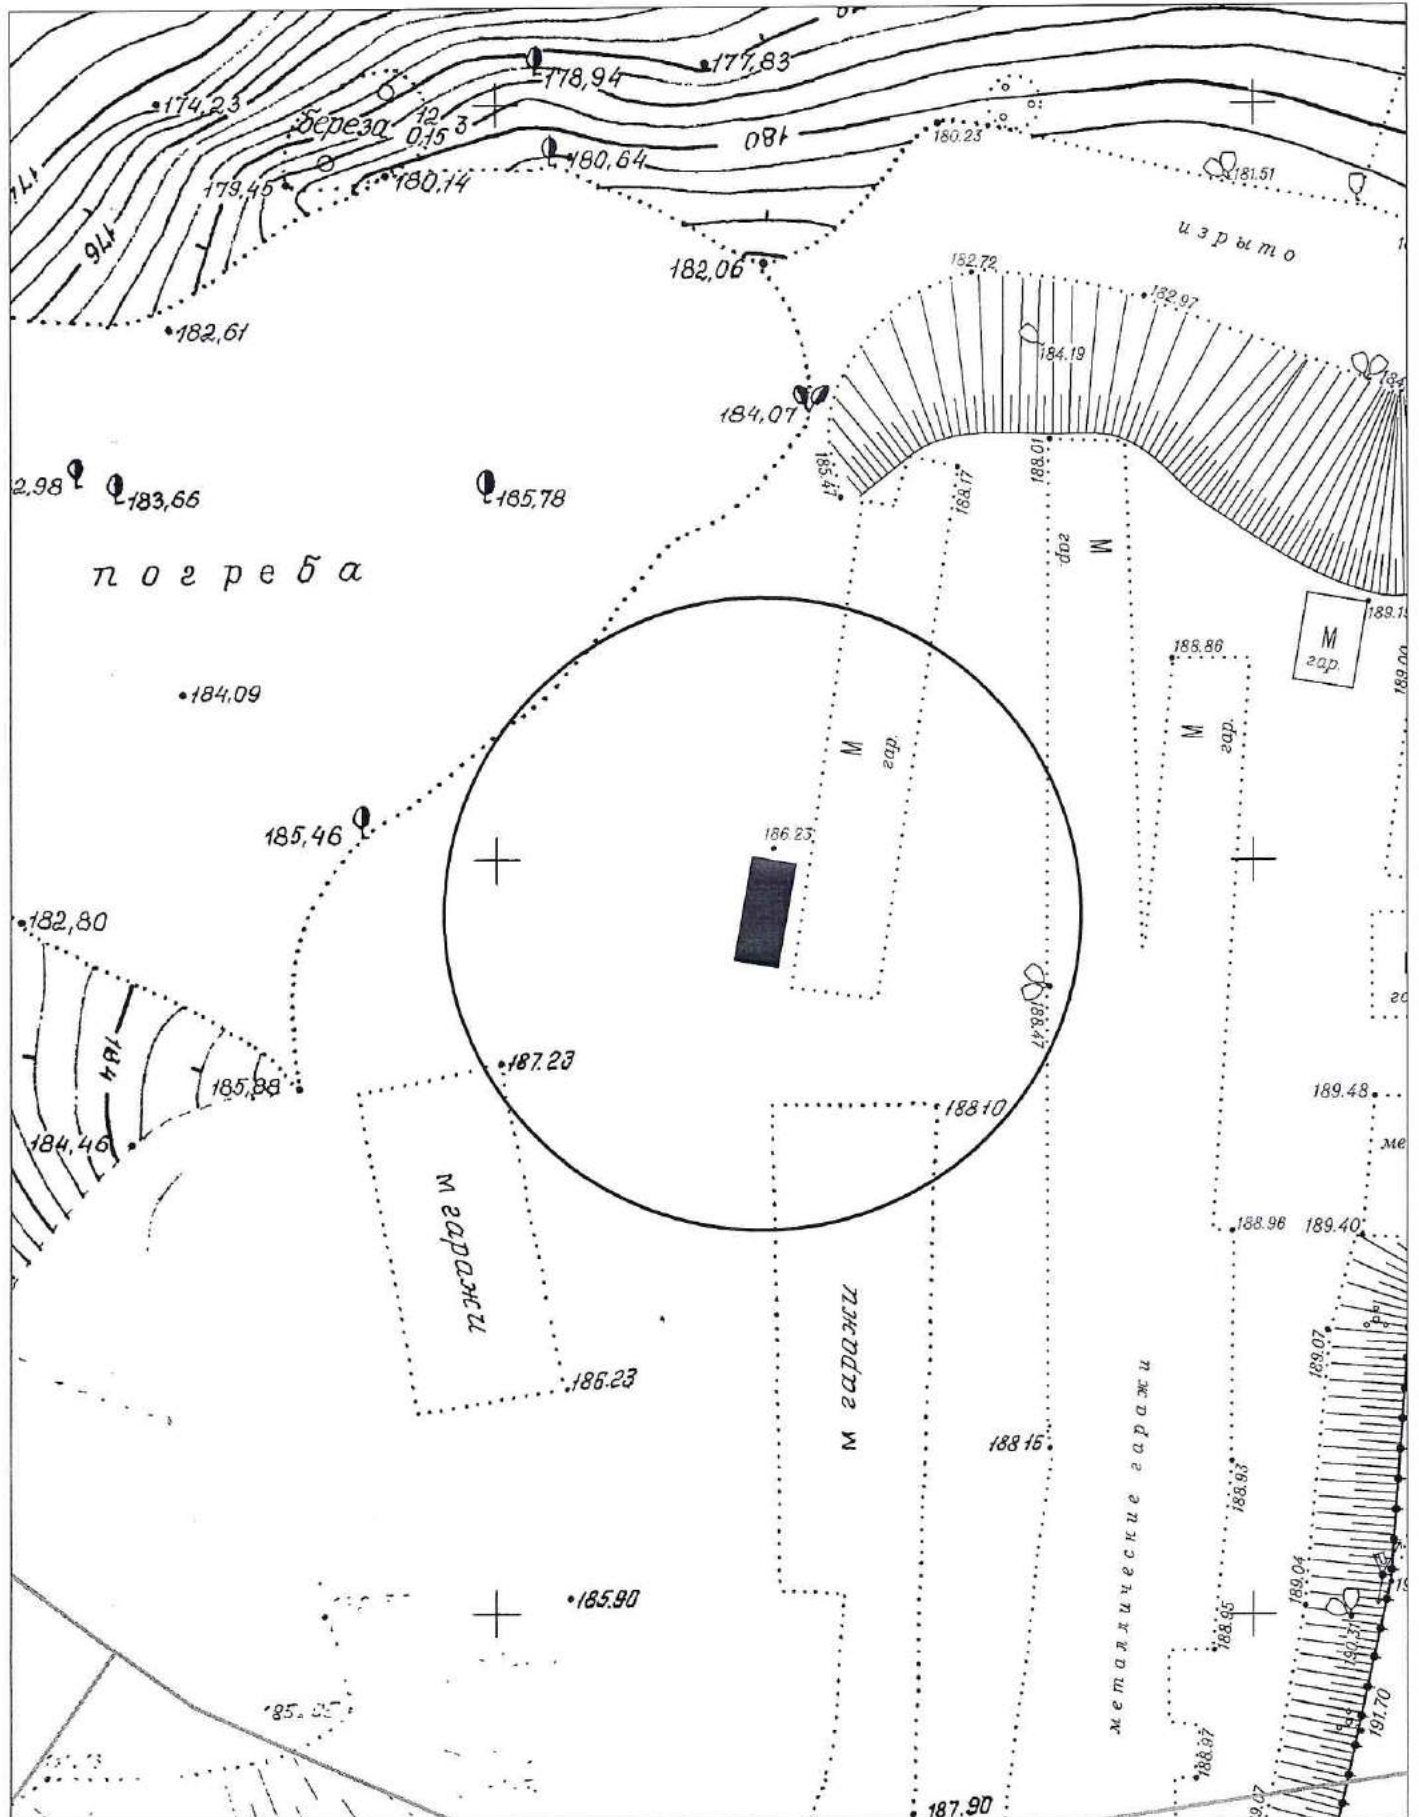

Карта схемы территории № 1051
по адресному ориентиру: ул. Поселковая, 2
на топографическом плане М1:500

Карта схема территории № 1052
по адресному ориентиру: ул. Поселковая, 2
на топографическом плане М1:500

Карта-схема территории № 1059
по адресному ориентиру улица Лазурная, (2)
на топографическом плане М 1:1000

Карта-схема территории № 1060
по адресному ориентиру улица Лазурная, (2/3)
на топографическом плане М 1:1000

Карта-схема территории № 1061
по адресному ориентиру улица Лазурная, (4/1)
на топографическом плане М 1:1000

Карта-схема территории № 1062
по адресному ориентиру улица Лазурная, (14)
на топографическом плане М 1:1000

Карта-схема территории № 1065
 по адресному ориентиру улица Лазурная, (22)
 на топографическом плане М 1:500

Карта-схема территории № 1066
 по адресному ориентиру улица Кирова, (46/1)
 на топографическом плане М 1:500