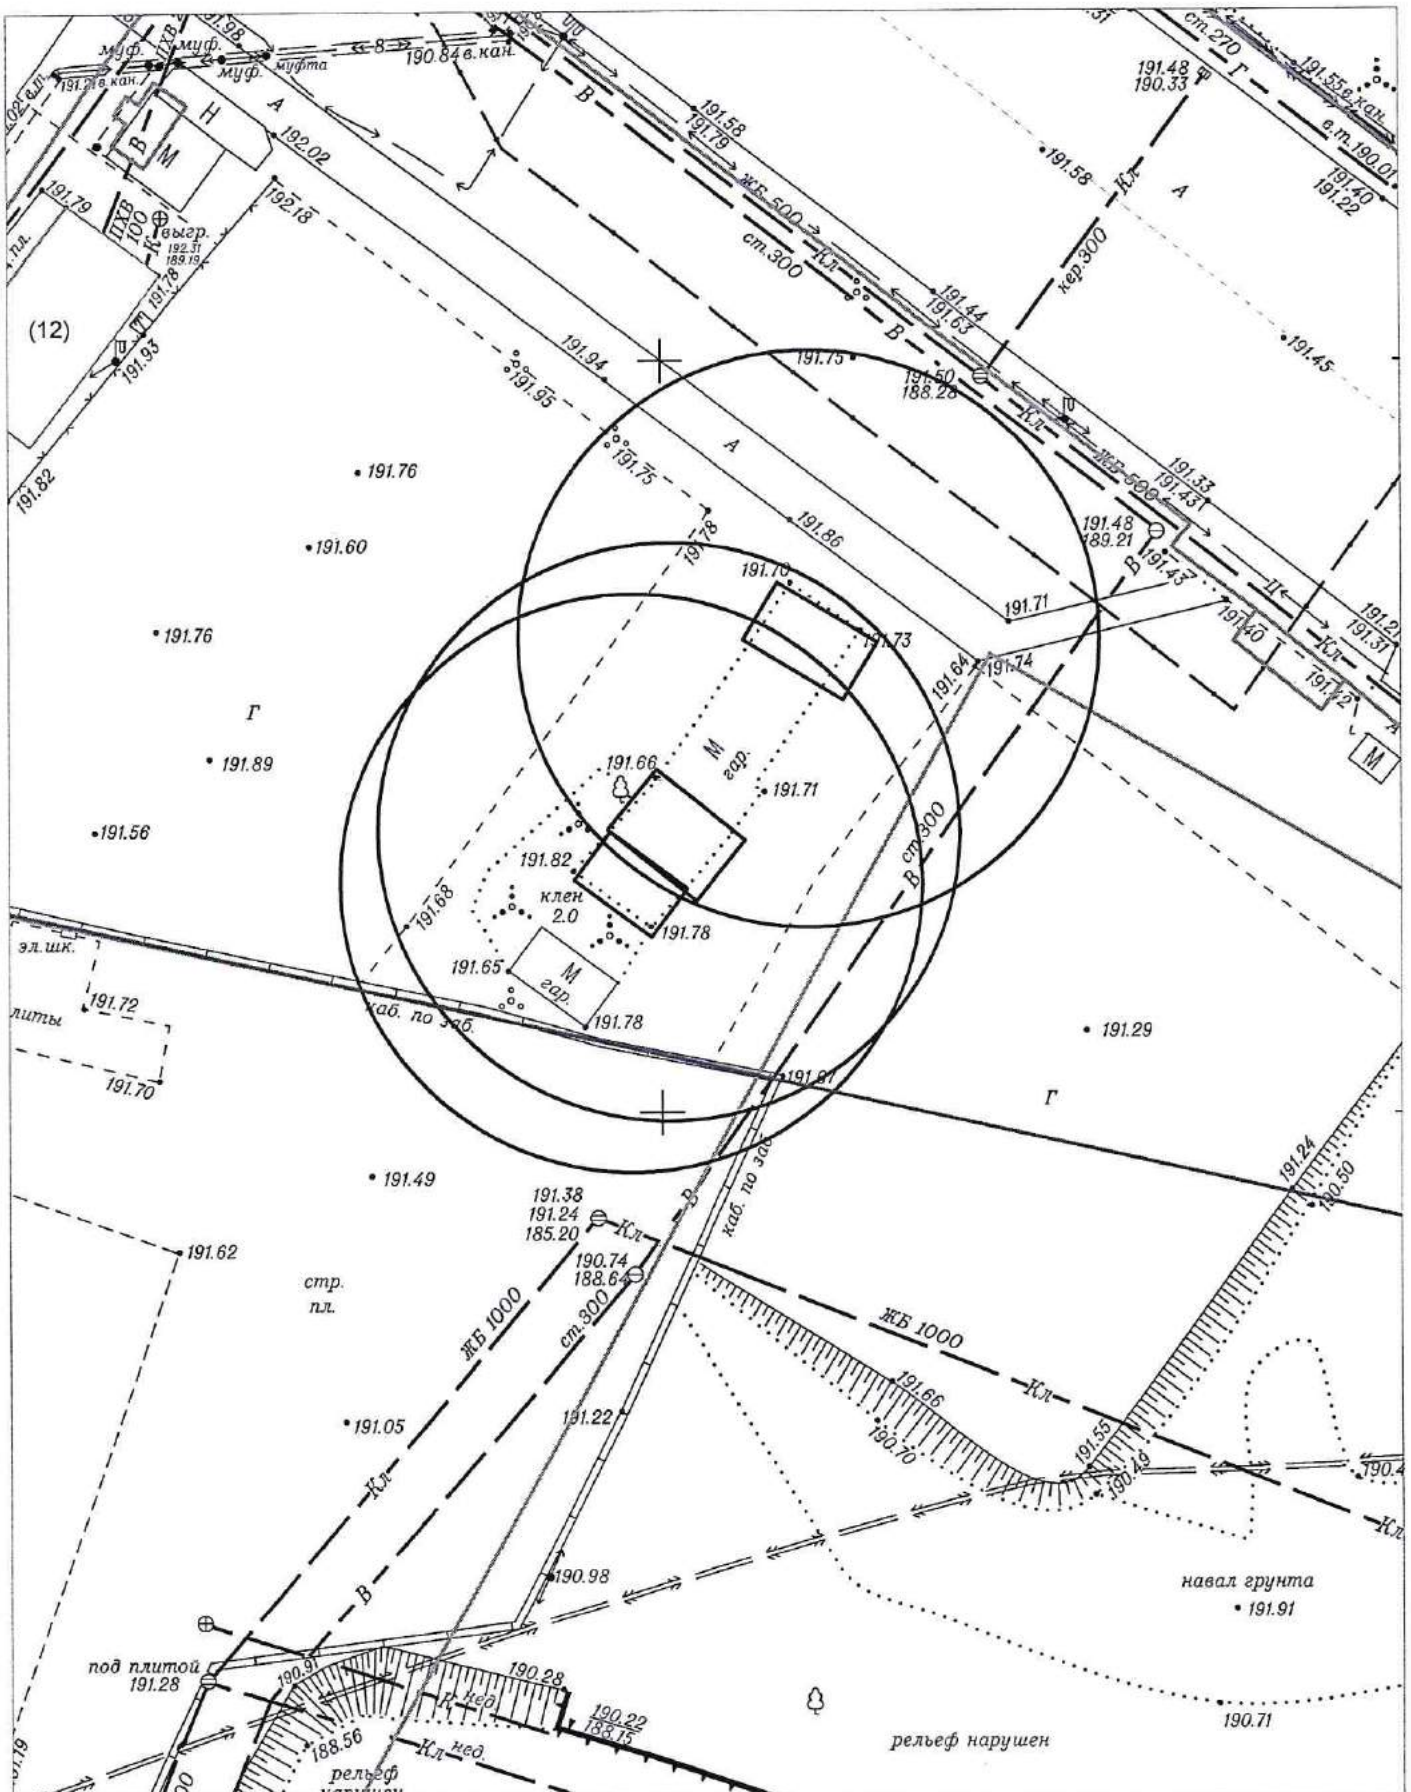

Карта-схема территории № 1056
по адресному ориентиру: г. Новосибирск, ул. Курчатова, (38)
на топографическом плане
М 1:500